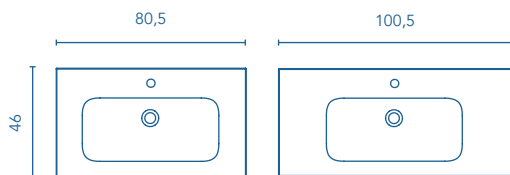

LAVABI MINERAL COVER
MINERAL COVER WASHBASINS

SALONE Profondità 46
Depth 46

REF.

80	124491
100	124492

Finitura lucida.
Profondità della vasca: 11cm.
Spessore del lavabo: 1,5cm.

Gloss finish.
Sink depth: 11cm.
Washbasin thickness: 1,5cm.