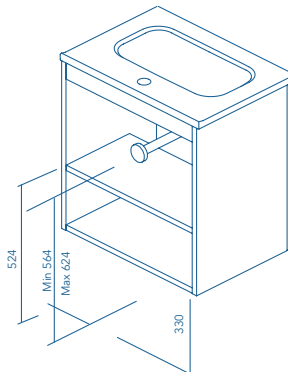

STREET

2 Ante
2 Door