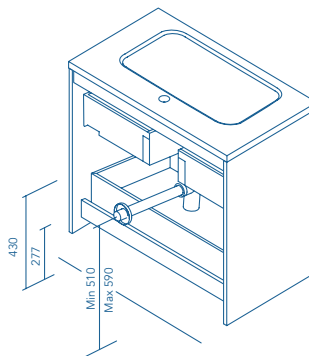

LIFE

2 Cassetti 2 Drawers Altezza sifone 7cm. Tube depth 7cm.

3 Cassetti 3 Drawers Altezza sifone 7cm. Tube depth 7cm.

ONIX+

2 Ante 2 Doors Altezza sifone 6cm. Tube depth 6cm.

2 Cassetti 2 Drawers Altezza sifone 6cm. Tube depth 6cm.