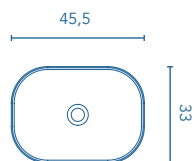

Finitura lucida.
Profondità della vasca: 12,5cm

Gloss finish.
Sink depth: 12,5cm

NEW **BLOCK** Profondità 33
Depth 33

REF.

45,5 126289

Finitura opaca.
Profondità della vasca: 13,5cm

Matt finish.
Sink depth: 13,5cm