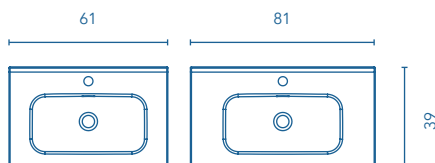

SPIRIT Profondità 39 Depth 39

REF.

60	124873
80	124875

Finitura lucida. Profondità della vasca: 12cm
Spessore del lavabo: 1,8cm

Gloss finish. Sink depth: 12cm
Washbasin thickness: 1,8cm