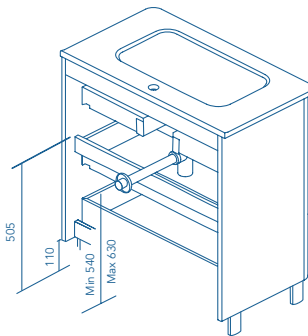

3 Cassetti 3 Drawers Altezza sifone 7cm. Tube depth 7cm.