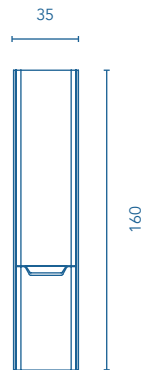

MOBILI E STRUMENTI AUSILIARI
FURNITURE AND AUXILIARIES

LIFE	Profondità 45 Depth 45				
		REF.	REF.	REF.	REF.
60	2 C. 2 Dr.	123876	123875	123874	124762
80	2 C. 2 Dr.	123879	123878	123877	124763
100	2 C. 2 Dr.	124768	124767	124766	124769
120	4 C. 4 Dr.	124772	124771	124770	124773
80	3 C. 3 Dr.	124776	124775	124774	124777
100	3 C. 3 Dr.	124780	124779	124778	124781

COLONNA COLUMM	Profondità 25 Depth 25				
		REF.	REF.	REF.	REF.
35	2 A. Destra 2 Dr. Right	123882	123881	123880	124765
35	2 A. Sinistra 2 Dr. Left	123885	123884	123883	124764

Distribuzione interna: 3 mensole rimovibili di vetro e 1 mensola fissa in legno.
Internal distribution: 3 mobile glass shelves and 1 fixed wooden shelf.