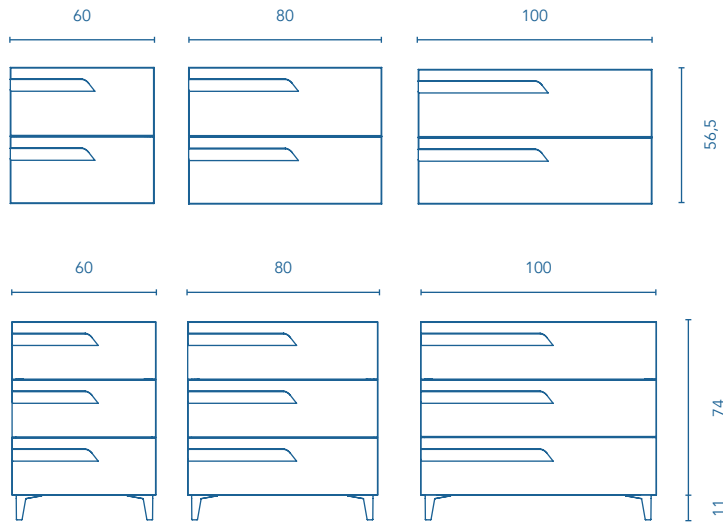

MOBILI E STRUMENTI AUSILIARI
FURNITURE AND AUXILIARIES

VITALE		Profondità 45 Depth 45								
		REF.	REF.	REF.	REF.	REF.	REF.	REF.	REF.	REF.
60	2 C.	125621	125620	125619	125617	125618				
	2 Dr.									
80	2 C.	125626	125625	125624	125622	125623				
	2 Dr.									
100	2 C.	125631	125630	125629	125627	125628				
	2 Dr.									
60	3 C.	125636	125635	125634	125632	125633				
	3 Dr.									
80	3 C.	125641	125640	125639	125637	125638				
	3 Dr.									
100	3 C.	125646	125645	125644	125642	125643				
	3 Dr.									

Le misure da 120 si realizzano a partire dai moduli da 60.
The compositions of 120 are combined with 2 units of 60.