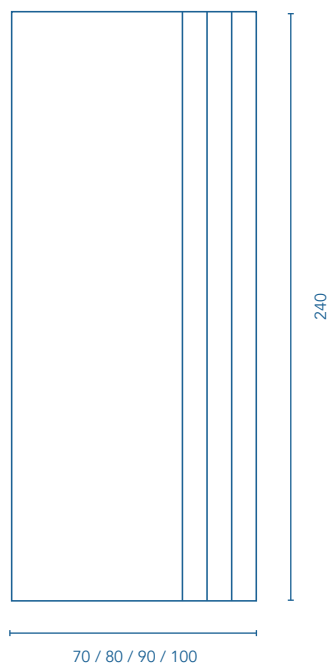

Misura dei pannelli Panels dimensions

70 x 240

80 x 240

90 x 240

100 x 240

Entrambe le finiture sono disponibili in tutti i colori.
Both textures are available in all colours.

Per effettuare un'ordine per i pannelli è essenziale allegare un piantina.
If you wish to order panels, you must send us your drawings.