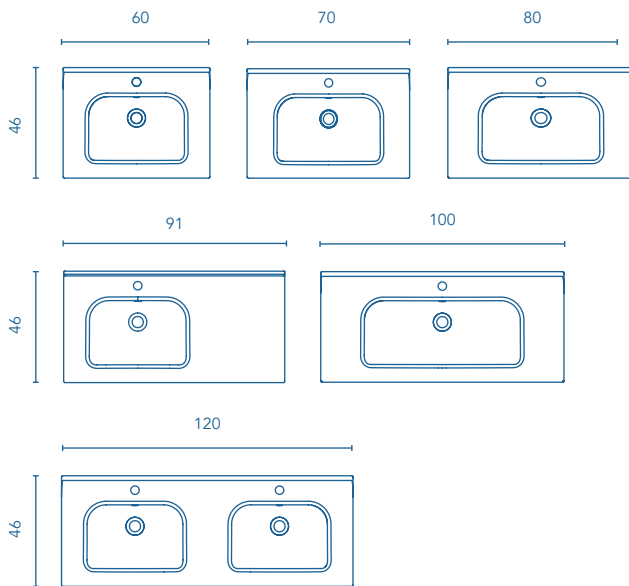

LAVABO IN CERAMICA CERAMIC WASHBASIN

SLIM Profondità 46
Depth 46

REF.

60		123341
70		123342
80		123343
90	Vasca sinistra Corner bowl	125315
100		123344
120		123345

Finitura lucida.
Profondità della vasca: 12,5cm.
Spessore del lavabo: 2cm.

Gloss finish.
Sink depth: 12,5cm.
Washbasin thickness: 1,8cm.