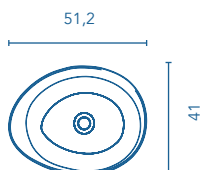

LAVABI PER TOPS COUNTERTOP WASHBASINS

Lavabi in ceramica Ceramic washbasins

REF.

51,2

116985

Finitura lucida.
Profondità della vasca: 14cm

Gloss finish.
Sink depth: 14cm