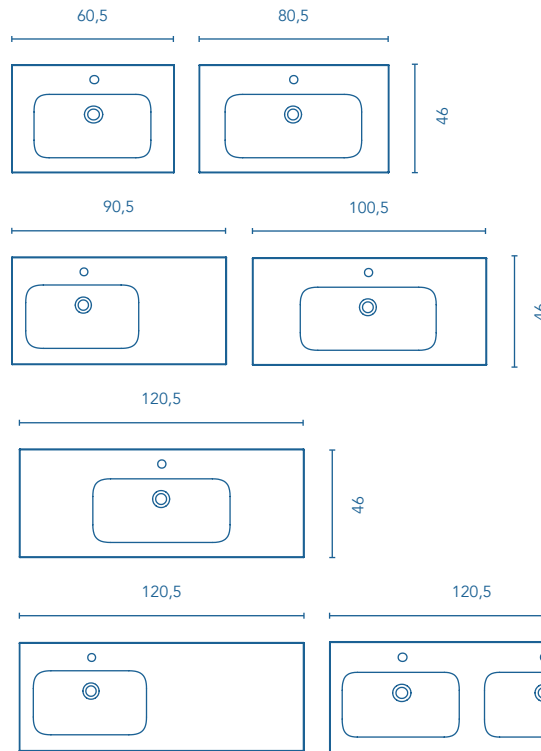

Lavabi mineral cover
Mineral cover washbasins

SALONE Profondità 46
Depth 46

	REF.
60	124007
80	124491
90 Vasca sinistra Corner bowl	124008
100	124492
120 Vasca centrale Central bowl	124493
120 Vasca sinistra Corner bowl	124009
120 2 Vasque 2 Bowls	124652

Finitura lucida. Profondità della vasca: 11cm.
Spessore del lavabo: 1,5cm.

Gloss finish. Sink depth: 11cm.
Washbasin thickness: 1,5cm.