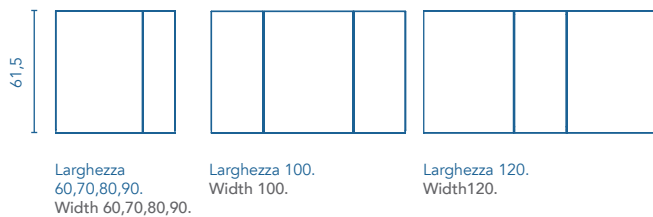

Specchio contenitore con cerniere per chiusura ammortizzata. Profilo disponibile in due finiture, laccata bianca e melamina grigia metallica.

Mirror cabinet with damped closure hinges. Profile is available in two finishes, lacquered white and metallic grey melamine.

MAGGIORI INFORMAZIONI MORE INFORMATION

Le misure dei prodotti suddetti sono espressi in centimetri.
These products are measured in centimetres.