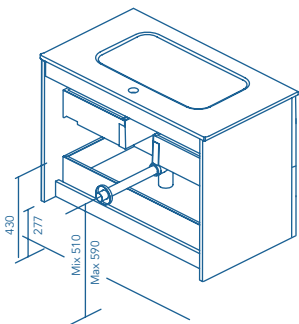

URBAN

2 Cassetti
2 Drawers

Altezza sifone 7cm.
Tube depth 7cm.