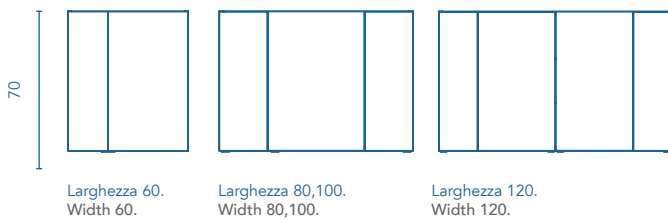

Specchio contenitore con disposizione delle ante effetto trittico e maniglia metallica cromata lucida. Profilo con finitura laccata lucida in bianco e antracite.

Dressing room with triptych doors and a shiny chrome-plated handle. Profile with lacquered gloss finish in white and anthracite.

Luce a LED integrata. Include scatola combibox (presa + interruttore).

Integrated LED light. Includes a combibox containing a plug and switch.