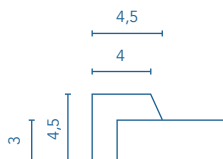

CONFIGURA IL TUO PIATTO INCORNICIATO SET UP YOUR FRAMED BASE

PIATTO KURAI SHOWER TRAY KURAI

+

CORNICE FRAME

=

PIATTO KURAI INCORNICIATO SHOWER TRAY KURAI FRAMED

1. Seleziona la misura del piatto Kurai corrispondente.

Select the appropriate Kurai base size

2. Scegli la misura della cornice

*La cornice può essere applicata a tutti i lati necessari: 1, 2, 3 o 4.

*Solo tratti rettilinei.

2. Choose the frame size.

*The frame can be applied to all the sides you need: 1, 2, 3 or 4.

*Only straight sections.