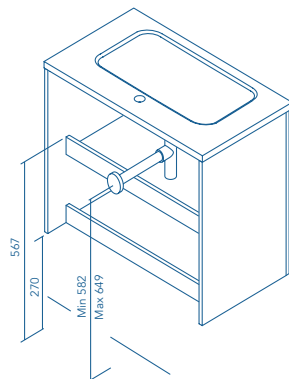

LIFE

2 Cassetti 2 Drawers Altezza sifone 7cm. Tube depth 7cm.

3 Cassetti 3 Drawers Altezza sifone 7cm. Tube depth 7cm.

ONIX+

2 Ante 2 Doors Altezza sifone 6cm. Tube depth 6cm.

2 Cassetti 2 Drawers Altezza sifone 6cm. Tube depth 6cm.