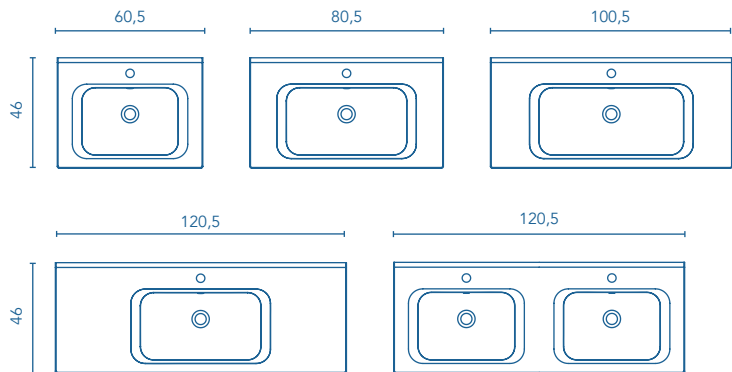

LAVABI MINERAL COVER
MINERAL COVER WASHBASINS

NOTTE Profondità 46
Depth 46

	REF.
60	124849
80	124850
100	124851
120 Vasca centrale Central basin	125182
120 2 Vasche 2 Bowls	124852

Finitura lucida.
Profondità della vasca: 12cm.
Spessore del lavabo: 1,5cm.

Gloss finish.
Sink depth: 12cm.
Washbasin thickness: 1,5cm.