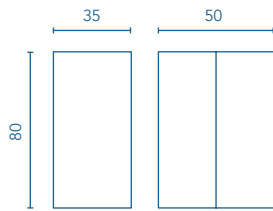

MOBILI E STRUMENTI AUSILIARI
FURNITURE AND AUXILIARIES

ALTI
WALL UNITS

Profondità 15
Depth 15

REF.	REF.	REF.	REF.
127182	127181	127180	127183
127190	127189	127188	127191

35	1 A. Rev. 1 D. Rev.	
50	2 A. 2 D.	

Distribuzione interna: 2 mensole di vetro.

Internal distribution: 2 glass shelves.