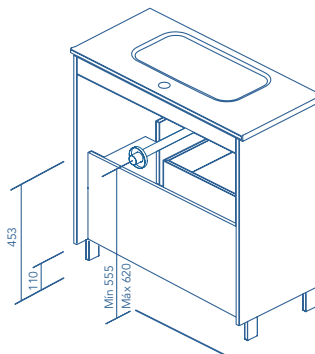

BAND

2 Cassetti 1 Ante   Altezza sifone 9cm.
2 Drawers 1 Door   Tube depth 9cm.