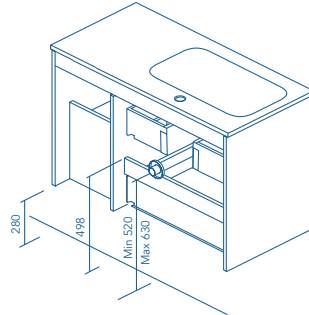

2 Cassetti - 1 Anta 2 Drawers - 1 Door Altezza sifone 7cm. Tube depth 7cm.