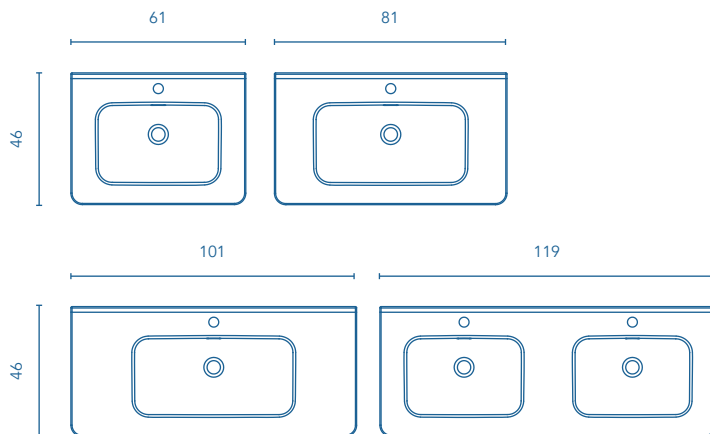

MOBILI E STRUMENTI AUSILIARI
FURNITURE AND AUXILIARIES

ALTI
WALL UNITS

Profondità 15
Depth 15

REF.	REF.	REF.	REF.
127182	127181	127180	127183
127190	127189	127188	127191

35	1 A. Rev. 1 D. Rev.	
50	2 A. 2 D.	

Distribuzione interna: 2 mensole di vetro.

Internal distribution: 2 glass shelves.

LAVABO IN CERAMICA
CERAMIC WASHBASIN

BEAUTY Profondità 46
Depth 46

	REF.
60	123497
80	123498
100	124782
120	124783

Finitura lucida.
Profondità della vasca: 12cm
Spessore del lavabo: 1,8cm

Gloss finish.
Sink depth: 12cm
Washbasin thickness: 1,8cm

MAGGIORI INFORMAZIONI MORE INFORMATION

Per mobili sospesi vedere l'opzione piedi alla pagina 237. Specchi, specchi contenitori e illuminazione a pagina 224.
Le misure dei prodotti suddetti sono espressi in centimetri. Consultare quadro di compatibilità collezione/lavabi a pagina 239.

For wall-hanging furniture see legs option on page 237. Mirrors, mirror cabinets and wall lights on page 224. These products are measured in centimetres.
The collection/washbasins compatibility table can be found on page 239.