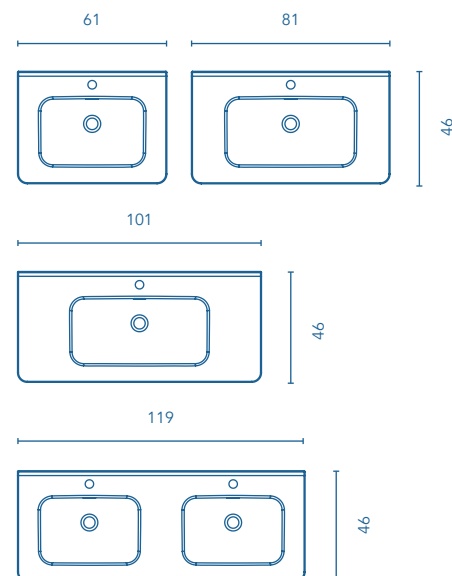

BEAUTY Profondità 46 Depth 46				REF.
60				123497
80				123498
100				124782
120				124783

Finitura lucida. Profondità della vasca: 12cm
Spessore del lavabo: 1,8cm

Gloss finish. Sink depth: 12cm
Washbasin thickness: 1,8cm

MAGGIORI INFORMAZIONI MORE INFORMATION

Le misure dei prodotti suddetti sono espressi in centimetri.
These products are measured in centimetres.