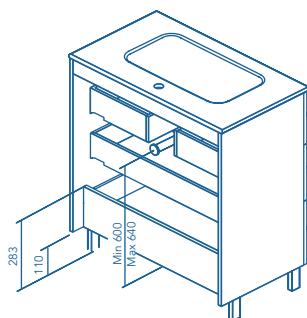

3 Cassetti
3 Drawers

Altezza sifone 7cm.
Tube depth 7cm.