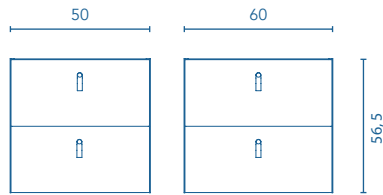

126165

126165

126165

**MOBILI
FURNITURE**

**LITTLE
COMPACT**

**Profondità 35
Depth 35**

Maniglia marrone
Brown handle

Maniglia marrone
Brown handle