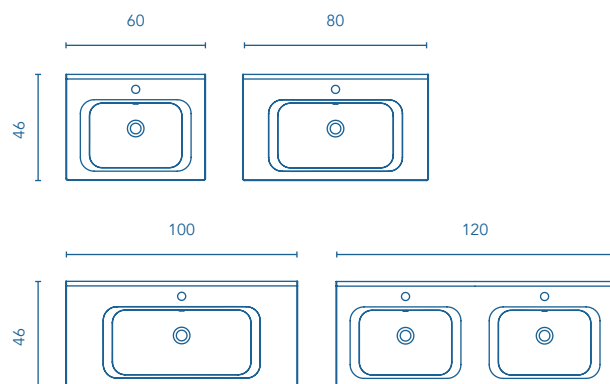

LAVABO MINERAL COVER
MINERAL COVER WASHBASIN

NOTTE Profondità 46
Depth 46

REF.

60	124849
80	124850
100	124851
120	124852

Finitura lucida.
Profondità della vasca: 12cm.
Spessore del lavabo: 1,5cm.

Gloss finish.
Sink depth: 12cm.
Washbasin thickness: 1,5cm.

MAGGIORI INFORMAZIONI MORE INFORMATION

Per mobili sospesi vedere l'opzione piedi alla pagina 237. Specchi, specchi contenitori e illuminazione a pagina 224.
Le misure dei prodotti suddetti sono espressi in centimetri. Consultare quadro di compatibilità collezione/lavabi a pagina 239.

For wall-hanging furniture see legs option on page 237. Mirrors, mirror cabinets and wall lights on page 224. These products are measured in centimetres.
The collection/washbasins compatibility table can be found on page 239.