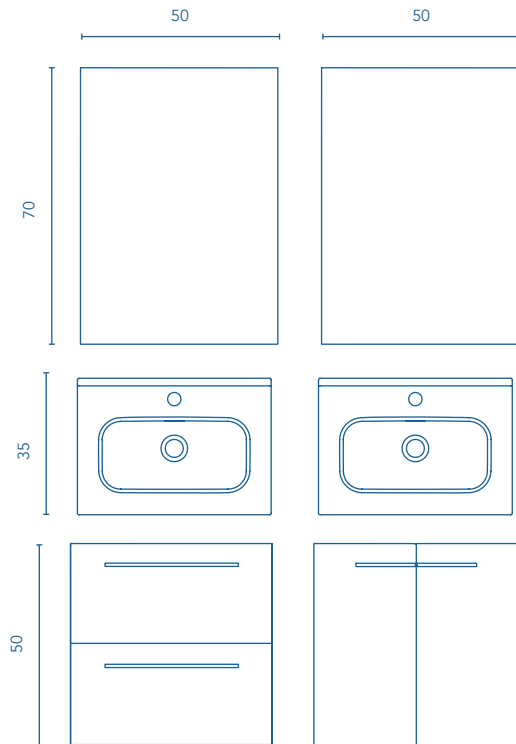

PACK 50

2 A.
2 D.

123156

123157

123154

123155

126821

Specchio profondità: 1,5cm.
Mirror depth: 1,5cm.