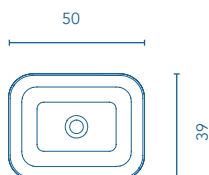

NOMIA Profondità 39
Depth 39

REF.

50

125818

Finitura lucida.
Profondità della vasca: 13cm

Gloss finish.
Sink depth: 13cm

NYSA Profondità 35
Depth 35

REF.