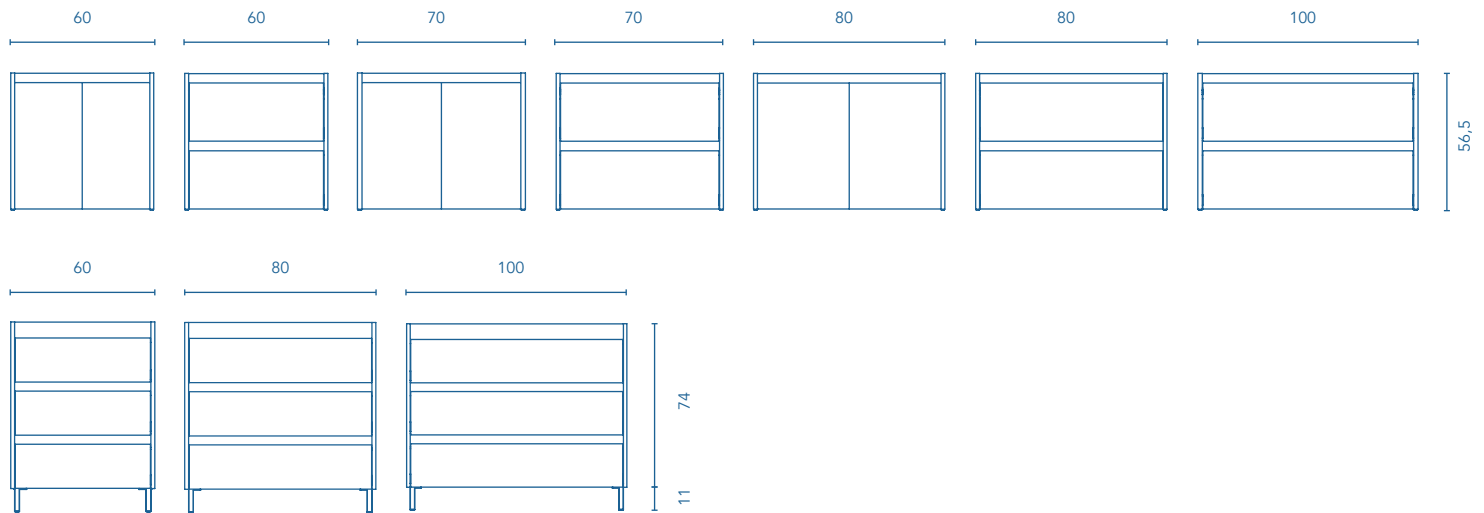

MOBILI E STRUMENTI AUSILIARI FURNITURE AND AUXILIARIES