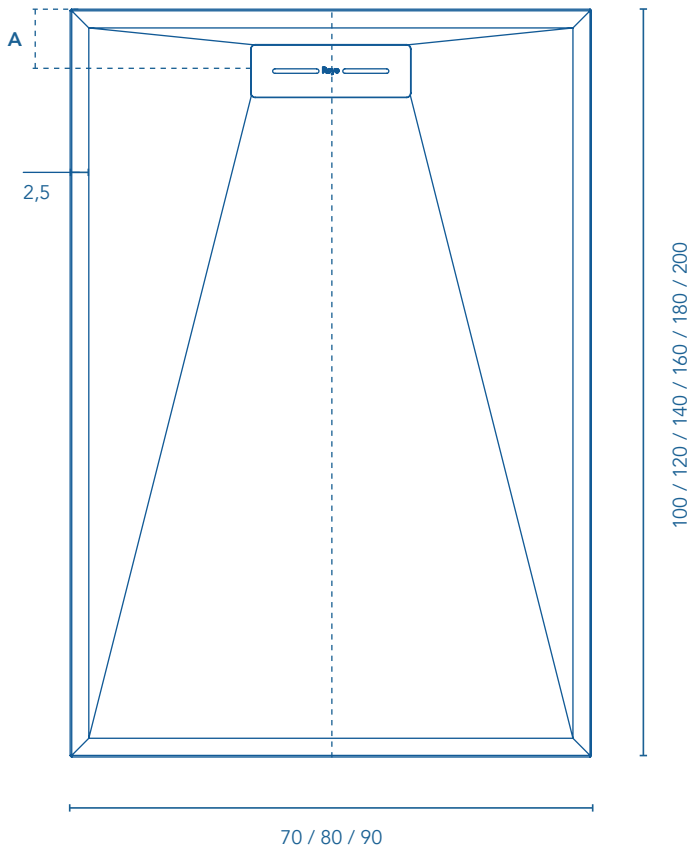

Se hai bisogno di una misura particolare, allega la tua piantina.
If you need a special measure, attach your drawing.

10 € per taglio a partire dal terzo taglio.
10€ per cut from the third cut.

Spessore del piatto
Shower tray thickness

Misura lunghezza Long measure	
100 cm	2,8 cm
101 a 120 cm	3,1 cm
121 a 140 cm	3,4 cm
141 a 160 cm	3,7 cm
161 a 180 cm	4 cm
181 a 200 cm	4,3 cm

Stessa distanza per tutte le larghezze dei piatti doccia.
Same distance for all widths of shower trays.

Posizionamento della griglia
Grille positioning

Misura lunghezza Long measure	A
100 cm	8,3 cm
101 a 120 cm	8,8 cm
121 a 140 cm	9,3 cm
141 a 160 cm	9,8 cm
161 a 180 cm	10,4 cm
181 a 200 cm	10,9 cm

Stessa distanza per tutte le larghezze dei piatti doccia.
Same distance for all widths of shower trays.

CARATTERISTICHE FEATURES

- Superficie antiscivolo
  Anti-slip surface.
- Antibatterico
  Antibacterial
- Facilità di pulizia
  Easy cleaning
- Taglio su misura
  Cut to measure