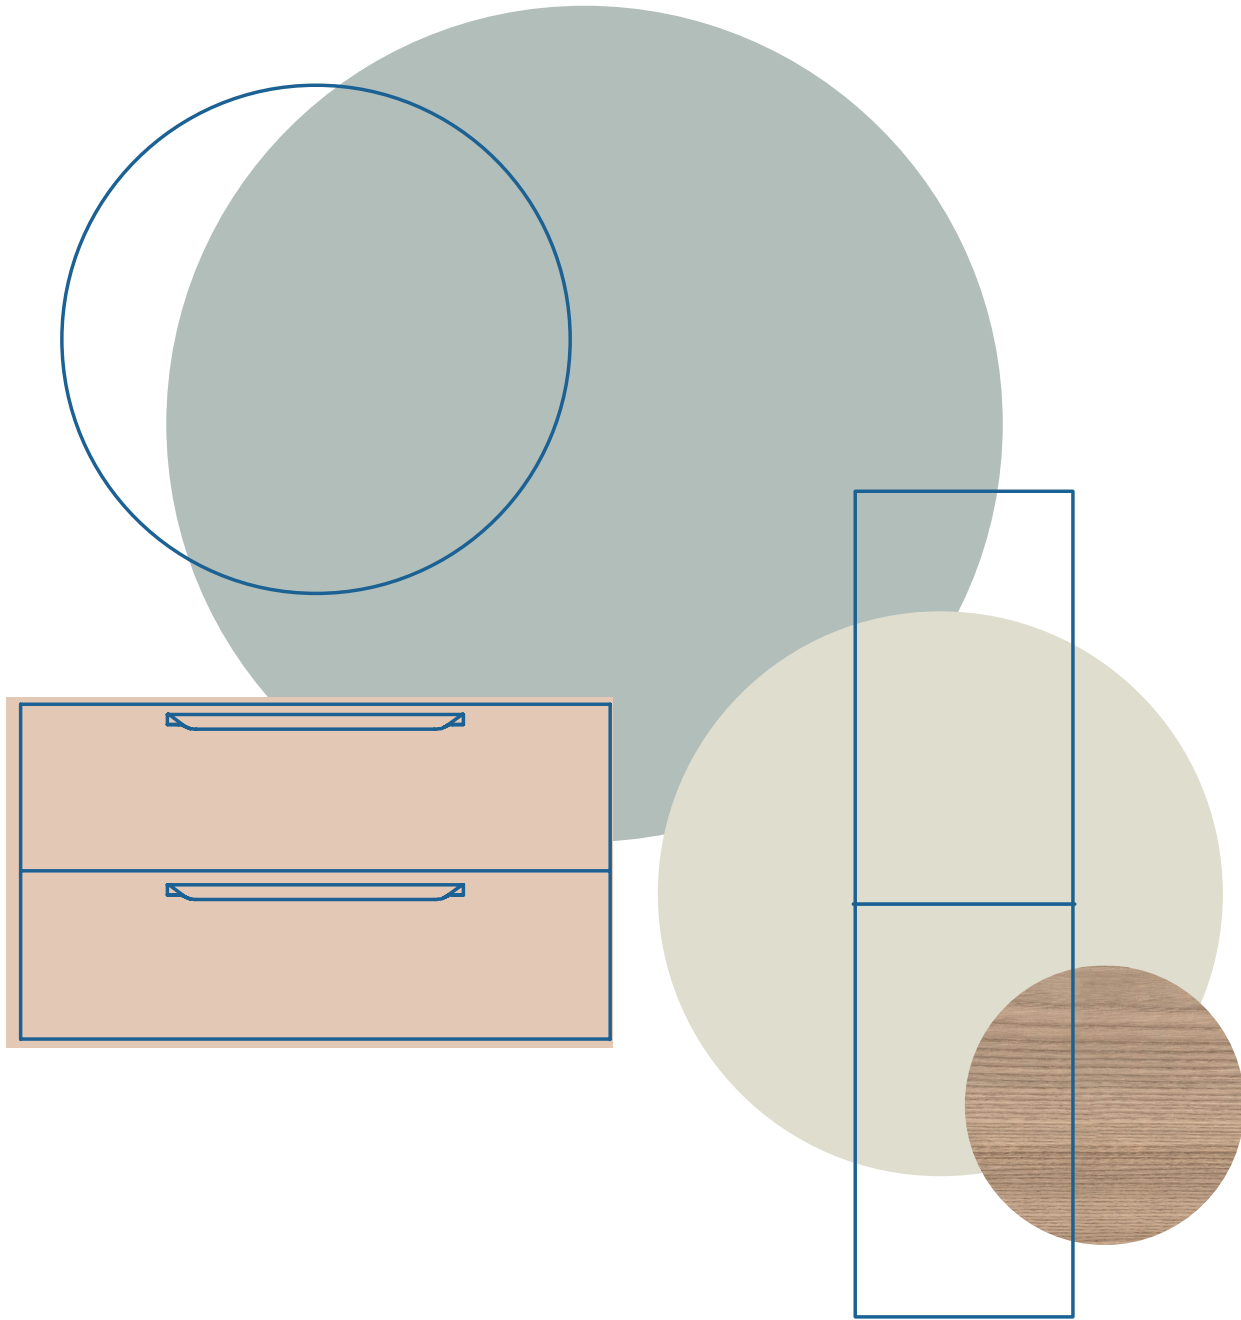

CREA IL TUO RIFUGIO PERSONALE. ^(IT)

CREATE YOUR PERSONAL REFUGE. ^(EN)