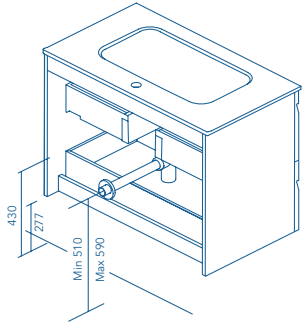

VITALE

2 Cassetti   Altezza sifone 7cm.
2 Cassetti   Tube depth 7cm.