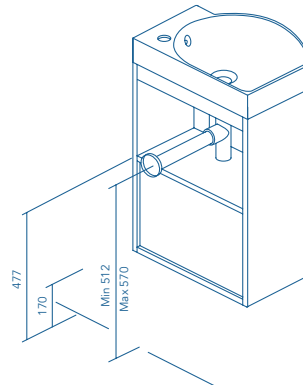

ELEGANCE

1 Anta
1 Door

MAGGIORI INFORMAZIONI MORE INFORMATION

Le dimensioni indicate nei disegni vanno considerate in funzione dell'altezza dei piedi dei mobili, nel caso dei mobili di parete le dimensioni possono variare. Le misure presenti negli schemi sono rappresentate in mm.
Dimensions indicated in the drawing are based on the level of the whole leg, in case of wall hanging the furniture dimensions could change. The measures of these schemes are represented in mm.