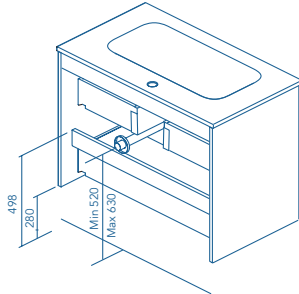

ALFA

2 Cassetti 2 Drawers Altezza sifone 7cm. Tube depth 7cm.