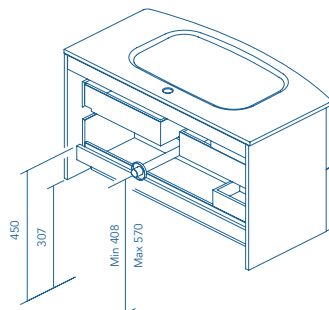

2 Cassetti
2 Drawers

Altezza sifone 7cm.
Tube depth 7cm.