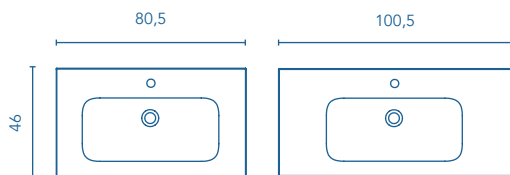

ENZO Profondità 46
Depth 46

REF.

80	126224
100	126225

Finitura lucida.
Profondità della vasca: 12cm.
Spessore del lavabo: 2,1cm.

Gloss finish.
Sink depth: 12cm
Washbasin thickness: 2,1cm

LAVABI MINERAL COVER
MINERAL COVER WASHBASINS