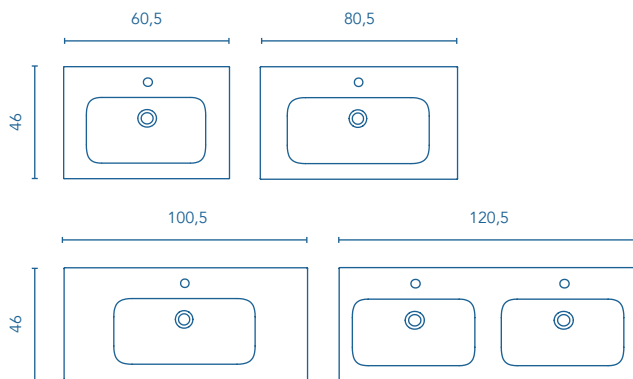

LAVABI MINERAL COVER
MINERAL COVER WASHBASINS

SALONE Profondità 46
Depth 46

REF.

60	124007
80	124491
100	124492
120	124652

Finitura lucida.
Profondità della vasca: 11 cm.
Spessore del lavabo: 1,5cm.

Gloss finish.
Sink depth: 11 cm.
Washbasin thickness: 1,5cm.