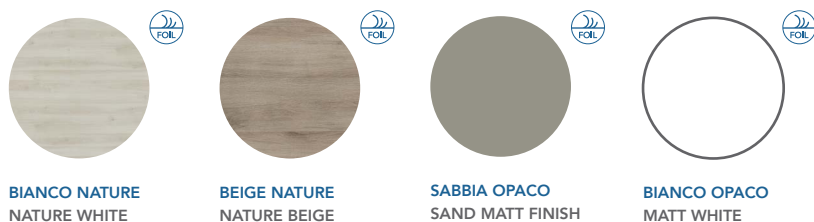

FINITURE FINISHES

BIANCO NATURE
NATURE WHITE

BEIGE NATURE
NATURE BEIGE

SABBIA OPACO
SAND MATT FINISH

BIANCO OPACO
MATT WHITE