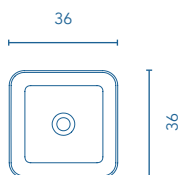

REF.

36

125817

Finitura lucida.
Profondità della vasca: 12,5cm

Gloss finish.
Sink depth: 12,5cm