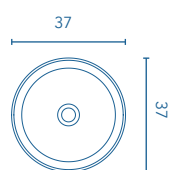

Finitura lucida.
Profondità della vasca: 12,5cm

Gloss finish.
Sink depth: 12,5cm

NEW **BLOCK** Profondità 33
Depth 33

REF.

45,5 126289

Finitura opaca.
Profondità della vasca: 13,5cm

Matt finish.
Sink depth: 13,5cm