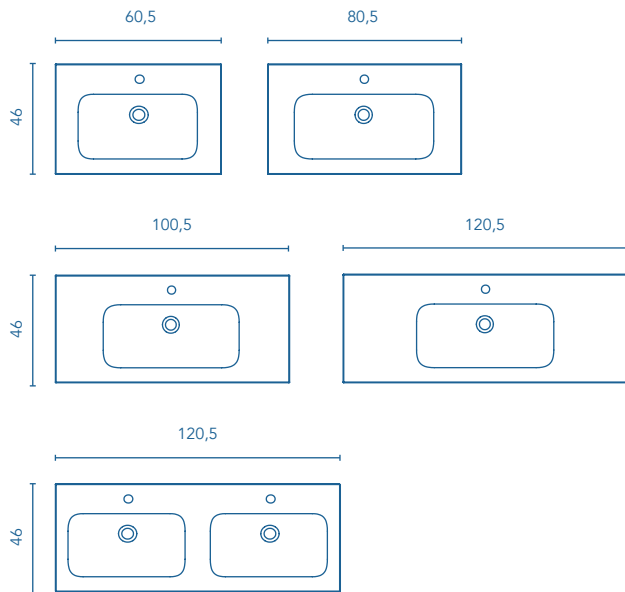

SALONE Profondità 46
Depth 46

	REF.
60	124007
80	124491
100	124492
120 Vasca centrale Central basin	124493
120 2 Vasche 2 Bowls	124652

Finitura lucida.
Profondità della vasca: 11cm.
Spessore del lavabo: 1,5cm.

Gloss finish.
Sink depth: 11cm.
Washbasin thickness: 1,5cm.

MAGGIORI INFORMAZIONI MORE INFORMATION

Per mobili sospesi vedere l'opzione piedi alla pagina 237. Specchi, specchi contenitori e illuminazione a pagina 224.
Le misure dei prodotti suddetti sono espressi in centimetri. Consultare quadro di compatibilità collezione/lavabi a pagina 239.

For wall-hanging furniture see legs option on page 237. Mirrors, mirror cabinets and wall lights on page 224. These products are measured in centimetres.
The collection/washbasins compatibility table can be found on page 239.