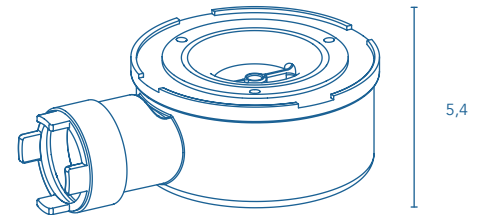

VALVOLA
VALVE

Griglia rifinita in acciaio inossidabile.
Griglia e valvola di scarico inclusi con l'acquisto di qualsiasi piatto doccia.
Stainless steel finished grille. Grille included with the purchase of any shower tray. Valve included.

Lavalvola di scarico 35 litri / minuto.
Valve drains 35 liters / minute.

KITS

KIT DI RIPARAZIONE
REPAIR KIT

	REF.	REF.	REF.	REF.	REF.	REF.
Piatto completo Complete tray	170035	170036	170037	170038	170039	170040
Piccolo difetto Small defect	170041	170042	170043	170044	170045	170046

CARATTERISTICHE **FEATURES**

- Superficie antiscivolo
  Anti-slip surface.
- Antibatterico
  Antibacterial
- Facilità di pulizia
  Easy cleaning
- Taglio su misura
  Cut to measure

COLORI **FINISHES**

00R
BLANCO HIELO

01R
BLANCO HUESO

02R
BEIGE

03R
TOPO

04R
SIMPLY GREY

05R
DARK

RAL COLORE
Aumento del 25%
25% increase