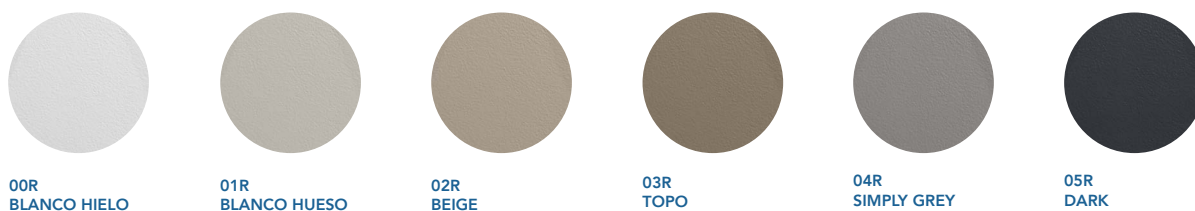

COLORI **FINISHES**

RAL COLORE
Aumento del 25%
25% increase