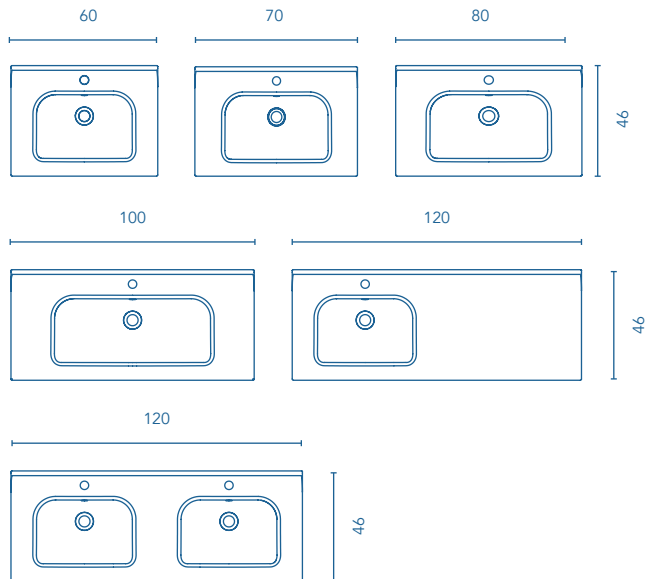

LAVABI IN CERAMICA CERAMIC WASHBASINS

SLIM Profondità 46 Depth 46

REF.

60		123341
70		123342
80		123343
100		123344
120	Vasca sinistra Corner bowls	125316
120	2 Vasche 2 Bowls	123345

Finitura lucida.
Profondità della vasca: 12,5cm.
Spessore del lavabo: 2cm.

Gloss finish.
Sink depth: 12,5cm.
Washbasin thickness: 1,8cm.