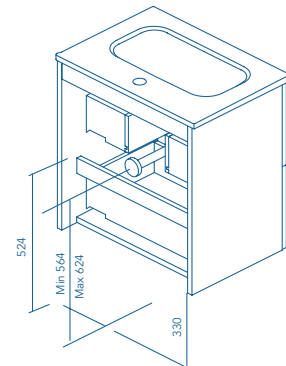

2 Cassetti
2 Drawer