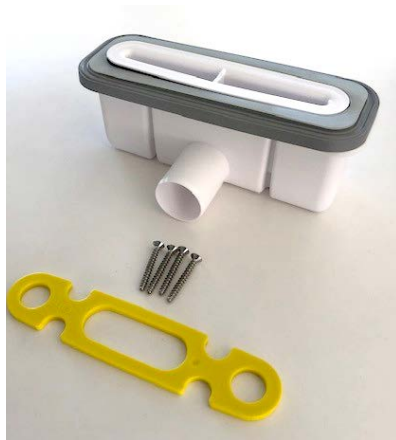

 Codici in grigio disponibili in stock.
Grey coloured measures available in stock.

* Valvola inclusa nel prezzo
* Valve included in price.

VALVOLA
VALVE

La valvola di scarico 40 litri / minuto.
Valve drains 40 liters / minute.