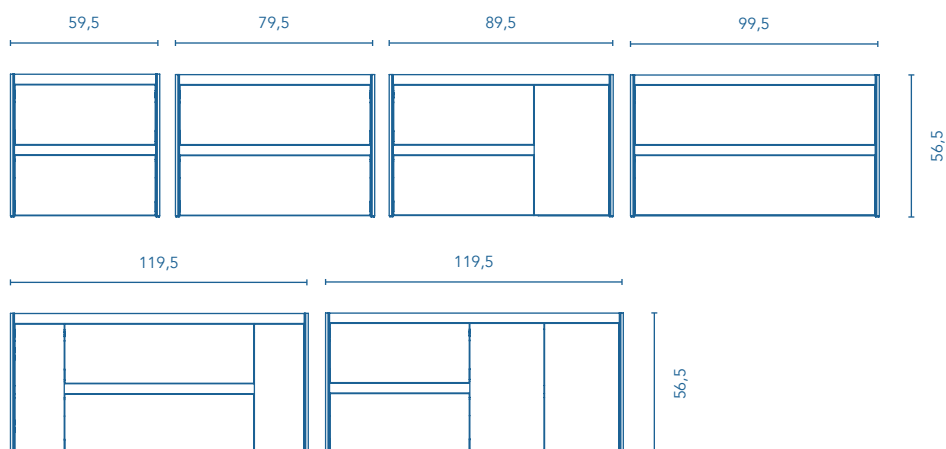

MOBILI E STRUMENTI AUSILIARI FURNITURE AND AUXILIARIES