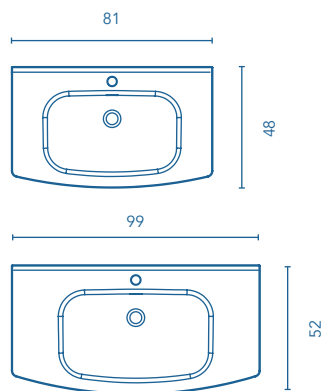

TREND Profondità 48-52
Depth 48-52

REF.

80	123067
100	123068

Finitura lucida. Lavabo curvo.
Profondità della vasca: 15cm.
Spessore del lavabo: 2cm.

Gloss finish. Curved washbasin.
Sink depth: 15cm. Washbasin thickness: 2cm.