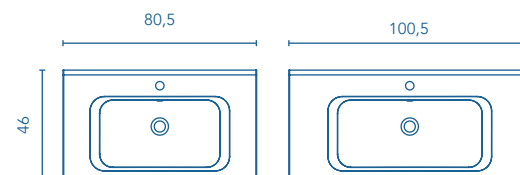

NOTTE Profondità 46
Depth 46

REF.

80	124850
100	124851

Finitura lucida.
Profondità della vasca: 12cm.
Spessore del lavabo: 1,5cm.

Gloss finish.
Sink depth: 12cm.
Washbasin thickness: 1,5cm.

MAGGIORI INFORMAZIONI MORE INFORMATION

Per mobili sospesi vedere l'opzione piedi alla pagina 237. Specchi, specchi contenitori e illuminazione a pagina 224.
Le misure dei prodotti suddetti sono espressi in centimetri. Consultare quadro di compatibilità collezione/lavabi a pagina 239.

For wall-hanging furniture see legs option on page 237. Mirrors, mirror cabinets and wall lights on page 224. These products are measured in centimetres.
The collection/washbasins compatibility table can be found on page 239.