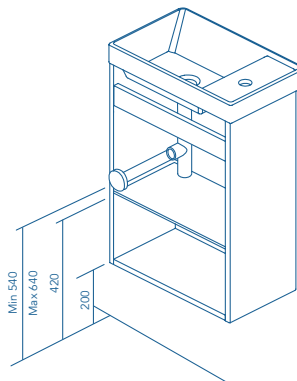

ENJOY

1 Anta
1 Door