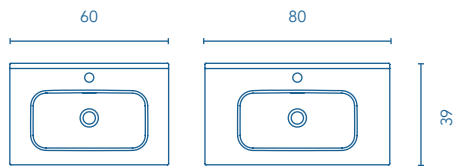

LAVABI IN CERAMICA CERAMIC WASHBASINS

REF.

60 124873

80 124875

Finitura lucida.
Profondità della vasca: 12cm.
Spessore del lavabo: 1,8cm.

Gloss finish.
Sink depth: 12cm.
Washbasin thickness: 1,8cm.