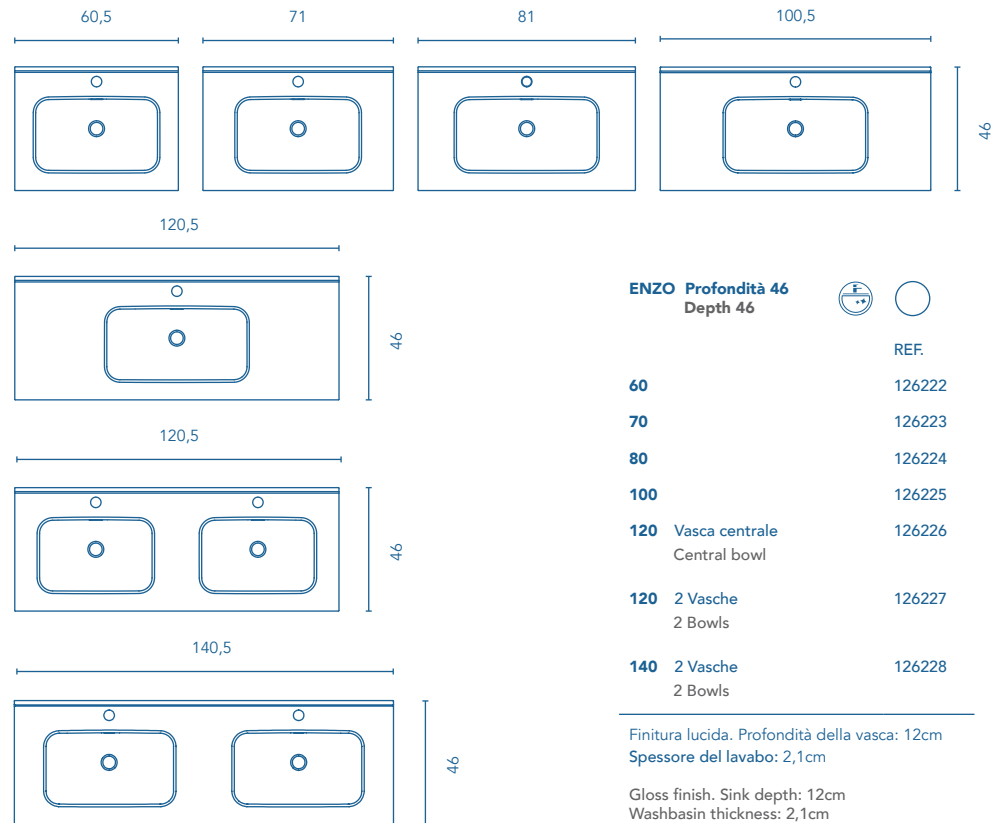

Lavabi in ceramica
Ceramic washbasins

ENZO Profondità 46 Depth 46				REF.
60				126222
70				126223
80				126224
100				126225
120	Vasca centrale Central bowl			126226
120	2 Vasche 2 Bowls			126227
140	2 Vasche 2 Bowls			126228

Finitura lucida. Profondità della vasca: 12cm
Spessore del lavabo: 2,1cm

Gloss finish. Sink depth: 12cm
Washbasin thickness: 2,1cm