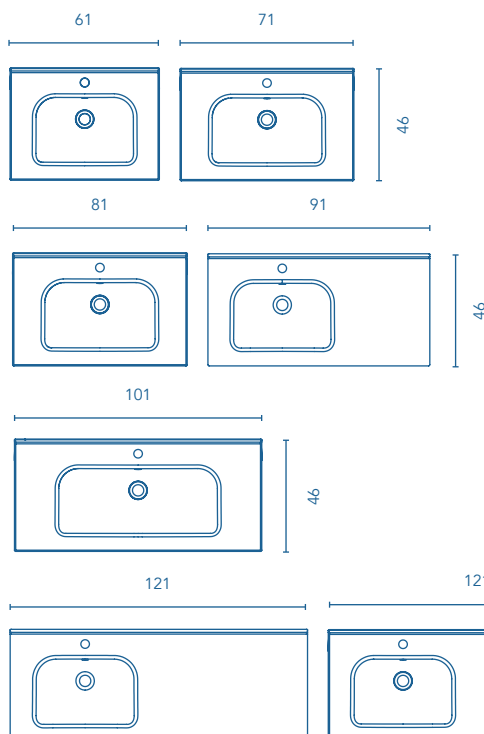

SLIM Profondità 46 Depth 46

REF.

60	123341	
70	123342	
80	123343	
90	Vasca sinistra Corner bowl	125315
100		123344
120	Vasca sinistra Corner bowl	125316
120	2 Vasche 2 Bowls	123345

Finitura lucida. Profondità della vasca: 12,5cm.
Spessore del lavabo: 2cm

Gloss finish. Sink depth: 12,5cm
Washbasin thickness: 2cm