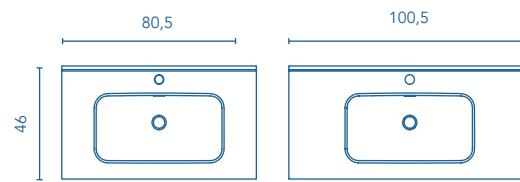

LAVABI IN CERAMICA
CERAMIC WASHBASINS

SLIM Profondità 46
Depth 46

REF.

80	123343
100	123344

Finitura lucida.
Profondità della vasca: 12,5cm.
Spessore del lavabo: 2cm.

Gloss finish.
Sink depth: 12,5cm
Washbasin thickness: 2cm