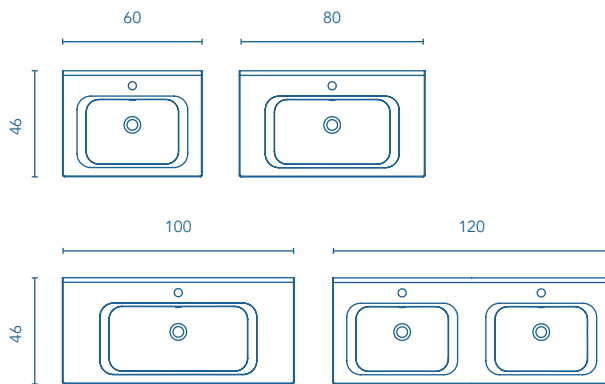

NOTTE Profondità 46
Depth 46

REF.

60	124849
80	124850
100	124851
120	124852

Finitura lucida.
Profondità della vasca: 12cm.
Spessore del lavabo: 1,5cm.

Gloss finish.
Sink depth: 12cm.
Washbasin thickness: 1,5cm.

MAGGIORI INFORMAZIONI MORE INFORMATION

Per mobili sospesi vedere l'opzione piedi alla pagina 237. Specchi, specchi contenitori e illuminazione a pagina 224.
Le misure dei prodotti suddetti sono espressi in centimetri. Consultare quadro di compatibilità collezione/lavabi a pagina 239.

For wall-hanging furniture see legs option on page 237. Mirrors, mirror cabinets and wall lights on page 224. These products are measured in centimetres.
The collection/washbasins compatibility table can be found on page 239.