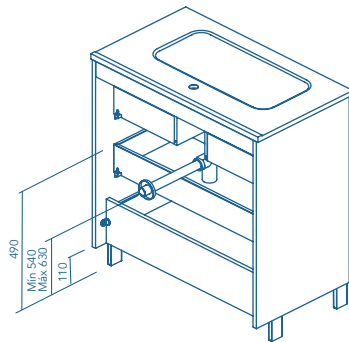

3 Cassetti   Altezza sifone 7cm.
3 Drawers   Tube depth 7cm.