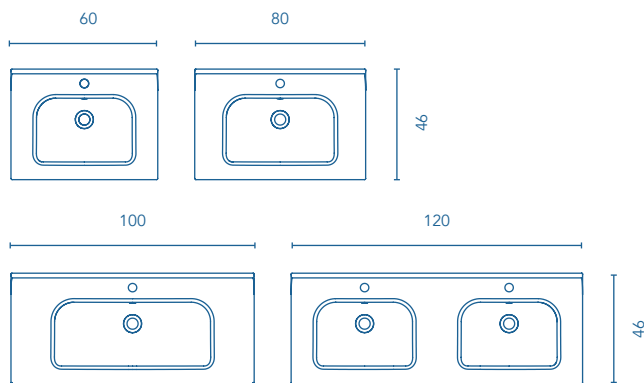

REF.

60 123341

80 123343

100 123344

120 123345

Finitura lucida.
Profondità della vasca: 12,5cm.
Spessore del lavabo: 2cm.

Gloss finish.
Sink depth: 12,5cm.
Washbasin thickness: 1,8cm.