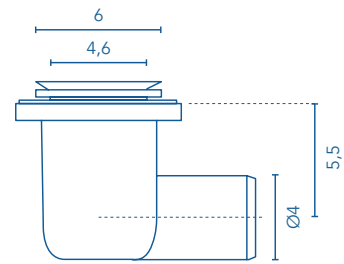

VALVOLA
VALVE

La valvola di scarico 40 litri / minuto.
Valve drains 40 liters / minute.

KITS

KIT DI RIPARAZIONE
REPAIR KIT

	REF.	REF.	REF.	REF.	REF.	REF.
Piatto completo Complete tray	170035	170036	170037	170038	170039	170040
Piccolo difetto Small defect	170041	170042	170043	170044	170045	170046

CARATTERISTICHE **FEATURES**

- Superficie antiscivolo
  Anti-slip surface.
- Antibatterico
  Antibacterial
- Facilità di pulizia
  Easy cleaning
- Taglio a misura
  Cut to measure