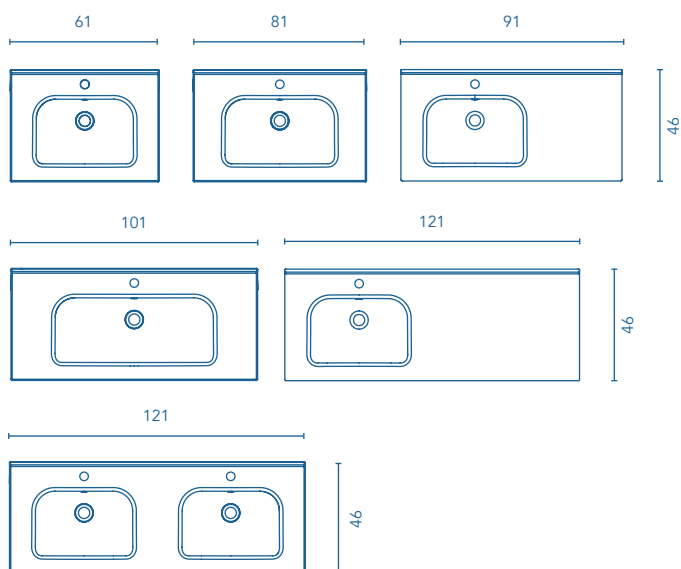

LAVABI IN CERAMICA CERAMIC WASHBASINS

SLIM Profondità 46 Depth 46

REF.

60		123341
80		123343
90	Vasca sinistra Corner bowl	125315
100		123344
120	Vasca sinistra Corner bowl	125316
120	2 Vasche 2 Bowls	123345

Finitura lucida.
Profondità della vasca: 12,5cm
Spessore del lavabo: 2cm

Gloss finish.
Sink depth: 12,5cm
Washbasin thickness: 2cm