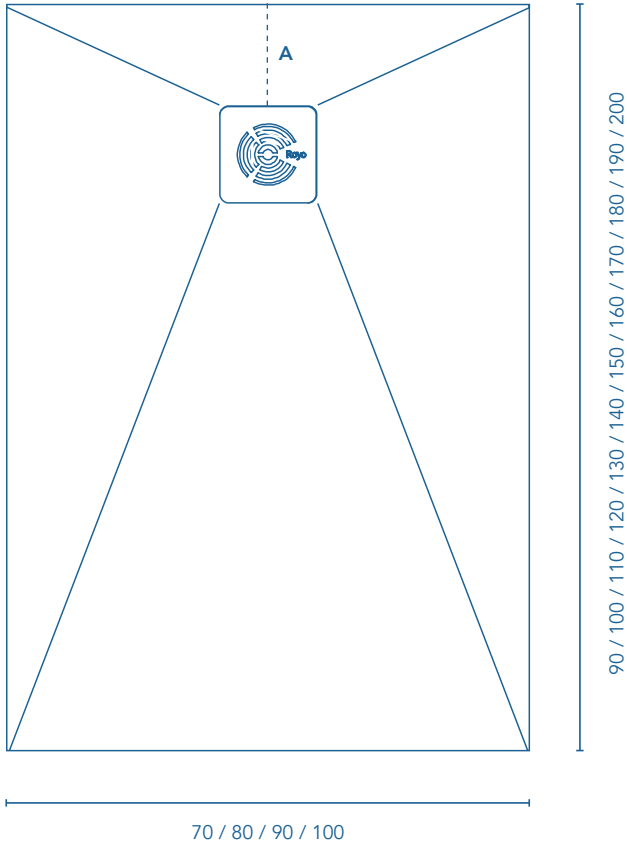

Se hai bisogno di una misura particolare, allega la tua piantina.
If you need a special measure, attach your drawing.

10 € per taglio a partire dal terzo taglio.
10€ per cut from the third cut.

Posizionamento della griglia

Grille positioning

Misura lunghezza Long measure	A
100 cm	20 cm
101 a 120 cm	25 cm
121 a 140 cm	30 cm
141 a 200 cm	60 cm

Stessa distanza per tutte le larghezze dei piatti doccia.

Same distance for all widths of shower trays.

*Spessore del piatto: 3cm
*Shower tray thickness: 3cm

CARATTERISTICHE FEATURES

- Superficie antiscivolo
  Anti-slip surface.
- Antibatterico
  Antibacterial
- Facilità di pulizia
  Easy cleaning
- Taglio a misura
  Cut to measure

COLORI FINISHES

- 00R
  BLANCO HIELO
- 01R
  BLANCO HUESO
- 02R
  BEIGE
- 03R
  TOPO
- 04R
  SIMPLY GREY
- 05R
  DARK

RAL COLORE
Aumento del 25%
25% increase