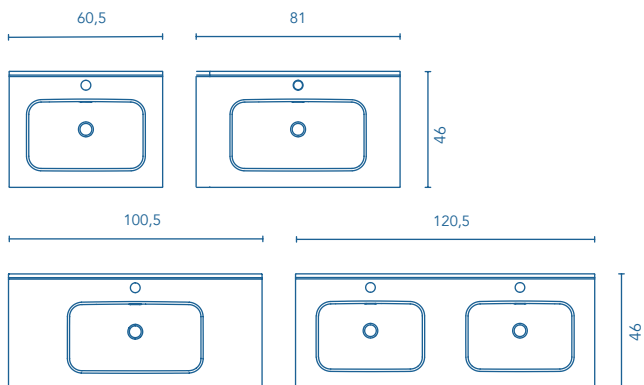

ENZO Profondità 46 Depth 46

REF.

60		126222
80		126224
100		126225
120	2 Vasche 2 Bowls	126227

Finitura lucida.
Profondità della vasca: 12cm.
Spessore del lavabo: 2,1cm.

Gloss finish.
Sink depth: 12cm
Washbasin thickness: 2,1cm