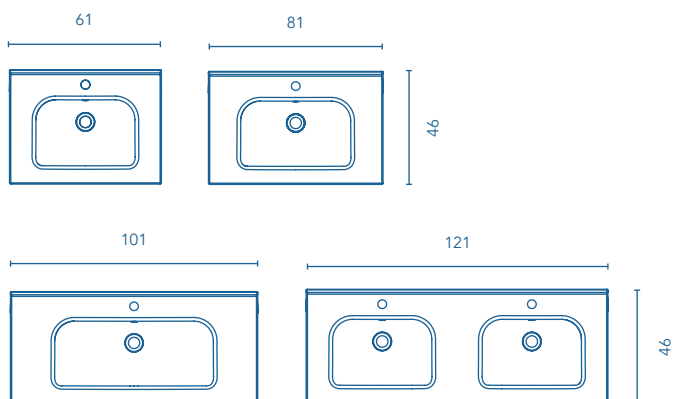

LAVABI IN CERAMICA CERAMIC WASHBASINS

SLIM Profondità 46 Depth 46

REF.

60		123341
80		123343
100		123344
120	2 Vasche 2 Bowls	123345

Finitura lucida.
Profondità della vasca: 12,5cm.
Spessore del lavabo: 2cm.

Gloss finish.
Sink depth: 12,5cm
Washbasin thickness: 2cm

ENZO Profondità 46 Depth 46

REF.

60		126222
80		126224
100		126225
120	Vasca centrale Central basin	126226
120	2 Vasche 2 Bowls	126227

Finitura lucida.
Profondità della vasca: 12cm.
Spessore del lavabo: 2,1cm.

Gloss finish.
Sink depth: 12cm
Washbasin thickness: 2,1cm