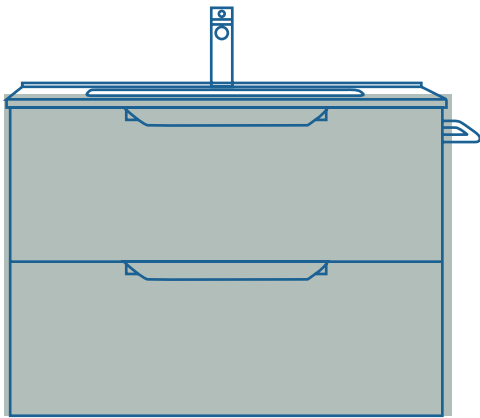

INDEX

TUTTI I NOSTRI PRODOTTI IN STOCK
ALL OUR PRODUCTS IN STOCK

(01)