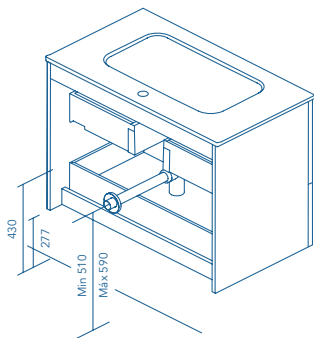

NISY

2 Cassetti   Altezza sifone 7cm.
2 Drawers   Tube depth 7cm.