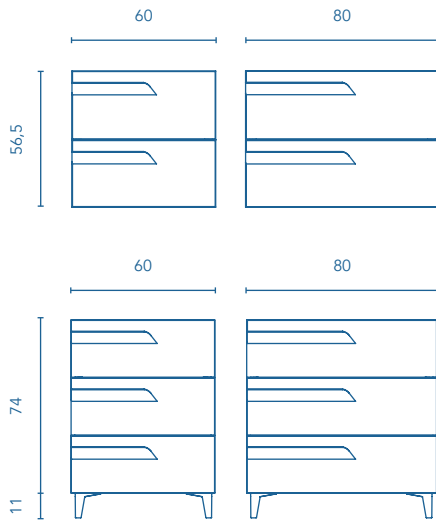

MOBILI E STRUMENTI AUSILIARI
FURNITURE AND AUXILIARIES

VITALE		Profondità 38 Depth 38				
		REF.	REF.	REF.	REF.	REF.
60	2 C. 2 Dr.	125651	125650	125649	125647	125648
80	2 C. 2 Dr.	125656	125655	125654	125652	125653
60	3 C. 3 Dr.	125761	125757	125760	125758	125759
80	3 C. 3 Dr.	125766	125762	125765	125763	125764

COLONNA COLUMN		Profondità 24 Depth 24				
		REF.	REF.	REF.	REF.	REF.
30	2 A. Rev. 2 D. Rev.	125661	125660	125659	125657	125658

Distribuzione interna: 2 mensole rimovibili in legno e 1 mensola fissa in legno.
Internal distribution: 2 removable wooden shelves and 1 fixed wooden shelf.