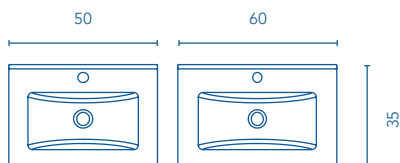

Matt finish.
Sink depth: 11,5cm

MAGGIORI INFORMAZIONI MORE INFORMATION

Le misure dei prodotti suddetti sono espressi in centimetri.
These products are measured in centimetres.

LAVABI WASHBASINS

Lavabi in ceramica Ceramic washbasins