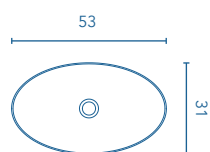

NEW **VOLTA** Profondità 31
Depth 31

REF.

---

53 126724

Finitura opaca.
Profondità della vasca: 11,5cm

Matt finish.
Sink depth: 11,5cm

MAGGIORI INFORMAZIONI MORE INFORMATION

Le misure dei prodotti suddetti sono espressi in centimetri.
These products are measured in centimetres.