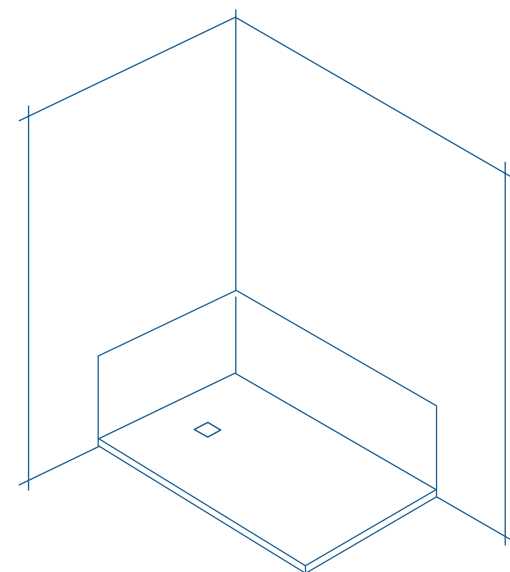

*Opzione 1: Pannelli orizzontali
*Option 1: Horizontal panels