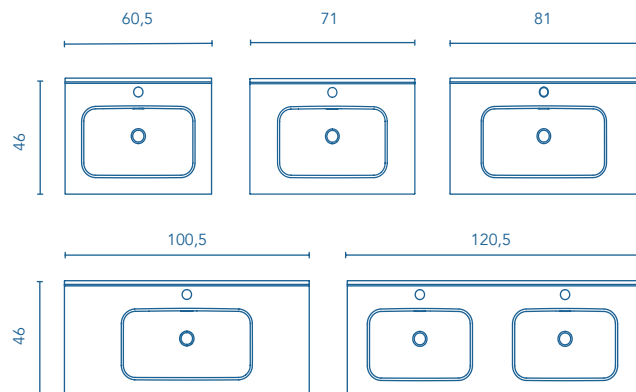

ENZO Profondità 46
Depth 46

REF.

60	126222
70	126223
80	126224
100	126225
120	126227

Finitura lucida.
Profondità della vasca: 12cm
Spessore del lavabo: 2,1cm

Gloss finish.
Sink depth: 12cm
Washbasin thickness: 2,1cm