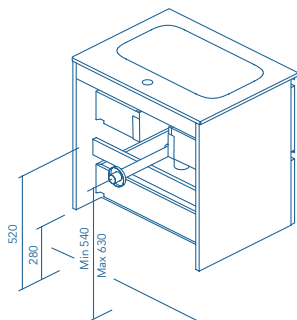

2 Cassetti
2 Drawers

Altezza sifone 7cm.
Tube depth 7cm.

VIDA COMPACT

2 Cassetti
2 Drawers

Altezza sifone 7cm.
Tube depth 7cm.

MIO COMPACT

2 Cassetti
2 Drawers

Altezza sifone 5,5cm.
Tube depth 5,5cm.