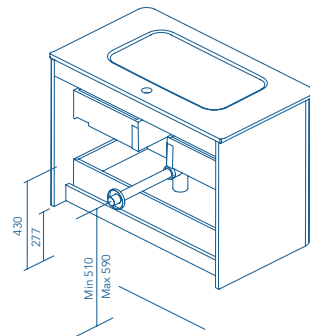

LIFE

2 Cassetti 2 Drawers Altezza sifone 7cm. Tube depth 7cm.