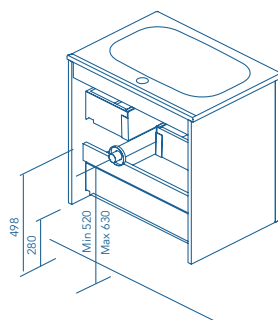

2 Cassetti
2 Drawers

Altezza sifone 7cm.
Tube depth 7cm.

VIDA COMPACT

2 Cassetti
2 Drawers

Altezza sifone 7cm.
Tube depth 7cm.

MIO COMPACT

2 Cassetti
2 Drawers

Altezza sifone 5,5cm.
Tube depth 5,5cm.