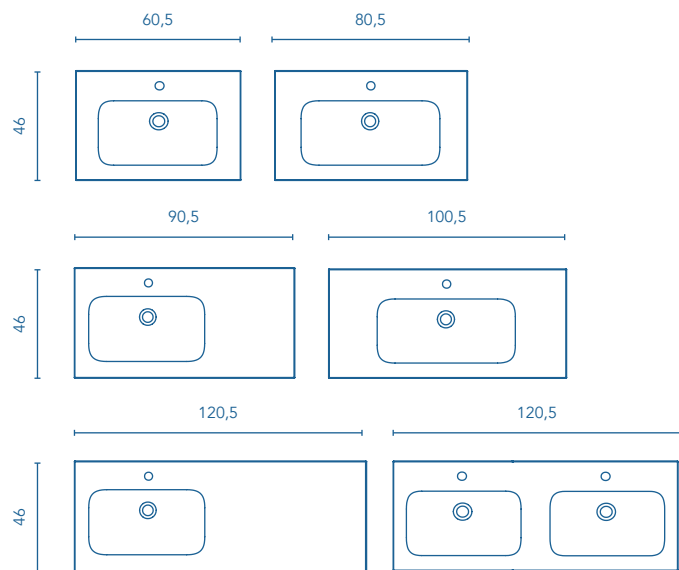

Lavabo MINERAL COVER
MINERAL COVER WASHBASIN

SALONE Profondità 46
Depth 46

REF.

60		124007
80		124491
90	Vasca sinistra Corner bowl	124008
100		124492
120	Vasca sinistra Corner bowl	124009
120	2 Vasche 2 Bowls	124652

Finitura lucida.
Profondità della vasca: 11cm.
Spessore del lavabo: 1,5cm.

Gloss finish.
Sink depth: 11cm.
Washbasin thickness: 1,5cm.

MAGGIORI INFORMAZIONI MORE INFORMATION

Per mobili sospesi vedere l'opzione piedi alla pagina 237. Specchi, specchi contenitori e illuminazione a pagina 224.
Le misure dei prodotti suddetti sono espressi in centimetri. Consultare quadro di compatibilità collezione/lavabi a pagina 239.

For wall-hanging furniture see legs option on page 237. Mirrors, mirror cabinets and wall lights on page 224. These products are measured in centimetres.
The collection/washbasins compatibility table can be found on page 239.