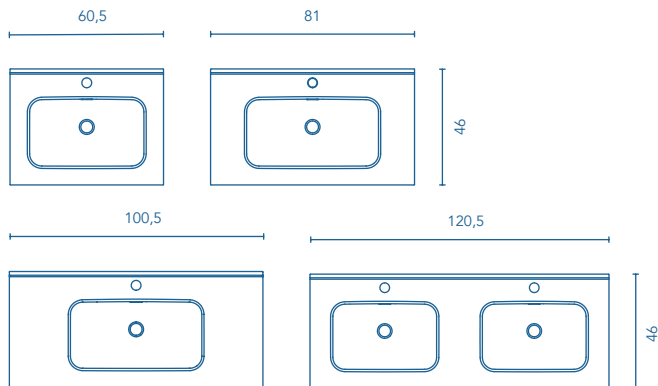

REF.

60 126222

80 126224

100 126225

120 126227

Finitura lucida.
Profondità della vasca: 12cm.
Spessore del lavabo: 2,1cm.

Gloss finish.
Sink depth: 12cm
Washbasin thickness: 2,1cm