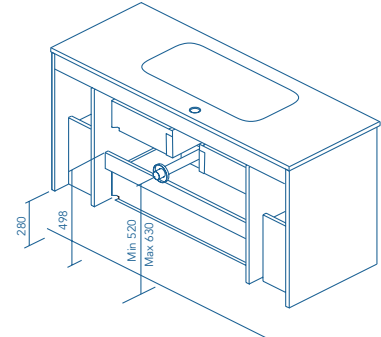

1 Anta - 2 Cassetti - 1 Anta 1 Door - 2 Drawers - 1 Door Altezza sifone 7cm. Tube depth 7cm.