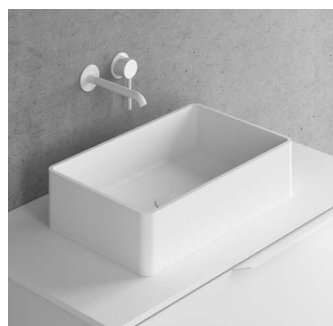

Lavabi mineral cover
Mineral cover washbasins

NEW **TAOS** Profondità 28
Depth 28

REF.

44,5 126290

Finitura opaca.
Profondità della vasca: 12cm

Matt finish.
Sink depth: 12cm