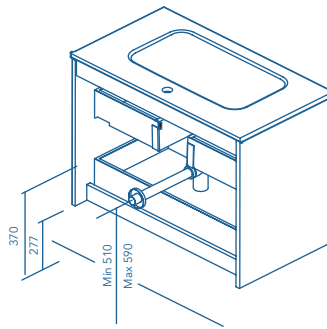

2 Cassetti   Altezza sifone 7cm.
2 Drawers   Tube depth 7cm.