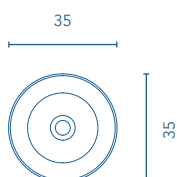

NOMIA Profondità 39
Depth 39

REF.

50

125818

Finitura lucida.
Profondità della vasca: 13cm

Gloss finish.
Sink depth: 13cm

NYSA Profondità 35
Depth 35

REF.