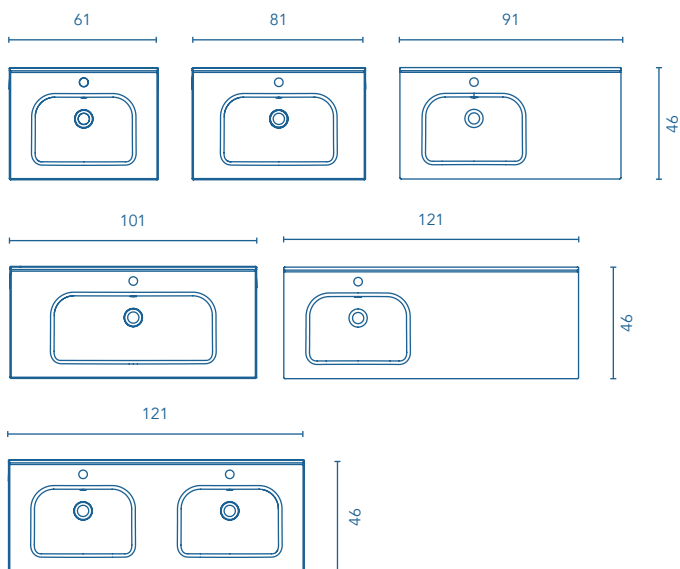

LAVABI IN CERAMICA CERAMIC WASHBASINS

SLIM Profondità 46 Depth 46

REF.

60		123341
80		123343
90	Vasca sinistra Corner bowl	125315
100		123344
120	Vasca sinistra Corner bowl	125316
120	2 Vasche 2 Bowls	123345

Finitura lucida.
Profondità della vasca: 12,5cm
Spessore del lavabo: 2cm

Gloss finish.
Sink depth: 12,5cm
Washbasin thickness: 2cm