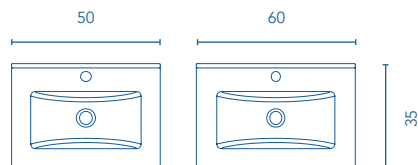

**LAVABO IN CERAMICA
CERAMIC WASHBASIN**

**LITTLE Profondità 35
Depth 35**

REF.

50

126994

60

126995

Finitura lucida.
Profondità della vasca: 13,5cm.
Spessore del lavabo: 2,1cm.

Gloss finish.
Sink depth: 13,5cm.
Washbasin thickness: 2,1cm.