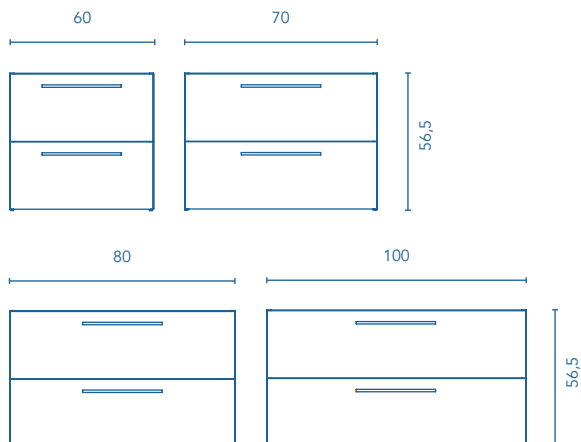

MOBILI E STRUMENTI AUSILIARI FURNITURE AND AUXILIARIES

NISY	Profondità 45 Depth 45						
			REF.	REF.	REF.	REF.	REF.
60	2 C. 2 Dr.		127287	127283	127284	127285	127286
70	2 C. 2 Dr.		127292	127288	127289	127290	127291
80	2 C. 2 Dr.		127297	127293	127294	127295	127296
100	2 C. 2 Dr.		127302	127298	127299	127300	127301

Le misure da 120 si realizzano a partire dai moduli da 60.
The compositions of 120 are combined with 2 units of 60.