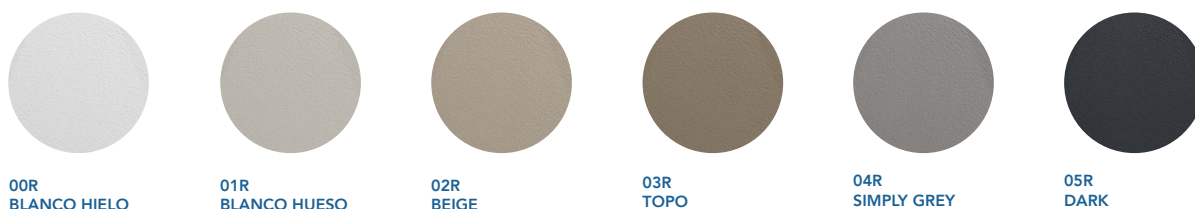

COLORI FINISHES

RAL COLORE
Aumento del 25%
25% increase