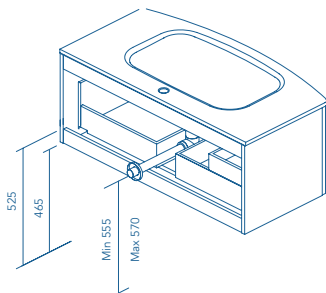

2 Cassetti
2 Drawers

Altezza sifone 7cm.
Tube depth 7cm.

VIDA COMPACT

2 Cassetti
2 Drawers

Altezza sifone 7cm.
Tube depth 7cm.

MIO COMPACT

2 Cassetti
2 Drawers

Altezza sifone 5,5cm.
Tube depth 5,5cm.