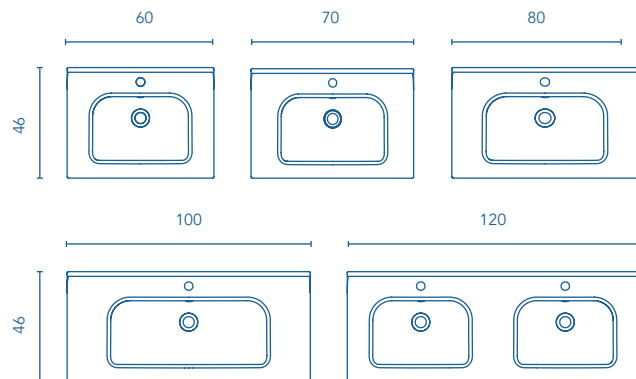

LAVABI IN CERAMICA
CERAMIC WASHBASINS

SLIM Profondità 46
Depth 46

REF.

60	123341
70	123342
80	123343
100	123344
120	123345

Finitura lucida.
Profondità della vasca: 12,5cm.
Spessore del lavabo: 2cm.

Gloss finish.
Sink depth: 12,5cm.
Washbasin thickness: 1,8cm.