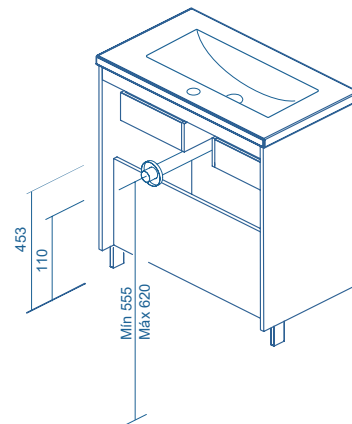

1 Cassetto 2 Ante   Altezza sifone 9cm.
1 Drawer 2 Doors   Tube depth 9cm.