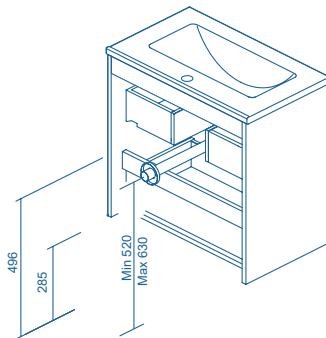

LITTLE COMPACT

2 Cassetti
2 Drawer