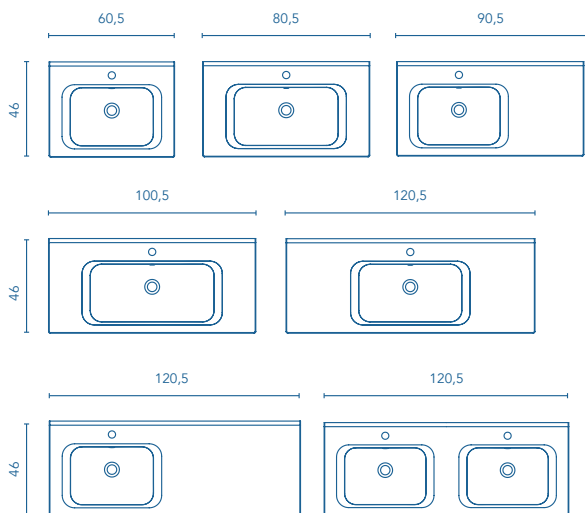

NOTTE Profondità 46
Depth 46

	REF.
60	124849
80	124850
90 Vasca sinistra Corner bowl	125180
100	124851
120 Vasca centrale Central bowl	125182
120 Vasca sinistra Corner bowl	125181
120 2 Vasche 2 Bowls	124852

Finitura lucida.
Profondità della vasca: 12cm.
Spessore del lavabo: 1,5cm.

Gloss finish.
Sink depth: 12cm.
Washbasin thickness: 1,5cm.

MAGGIORI INFORMAZIONI MORE INFORMATION

Per mobili sospesi vedere l'opzione piedi alla pagina 237. Specchi, specchi contenitori e illuminazione a pagina 224.
Le misure dei prodotti suddetti sono espressi in centimetri. Consultare quadro di compatibilità collezione/lavabi a pagina 239.

For wall-hanging furniture see legs option on page 237. Mirrors, mirror cabinets and wall lights on page 224. These products are measured in centimetres.
The collection/washbasins compatibility table can be found on page 239.