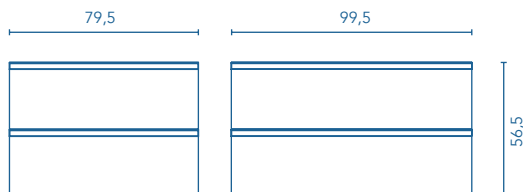

MOBILI E STRUMENTI AUSILIARI
FURNITURE AND AUXILIARIES

VIDA COMPACT		Profondità 46 Depth 46				
		REF.	REF.	REF.	REF.	REF.
80	2 C. 2 Dr.	126645	126646	126643	126644	
100	2 C. 2 Dr.	126649	126650	126647	126648	

Mobile senza maniglia. È necessario personalizzarlo con una maniglia per ogni cassetto.
Unit without handle. It must be customised with a handle for each drawer.