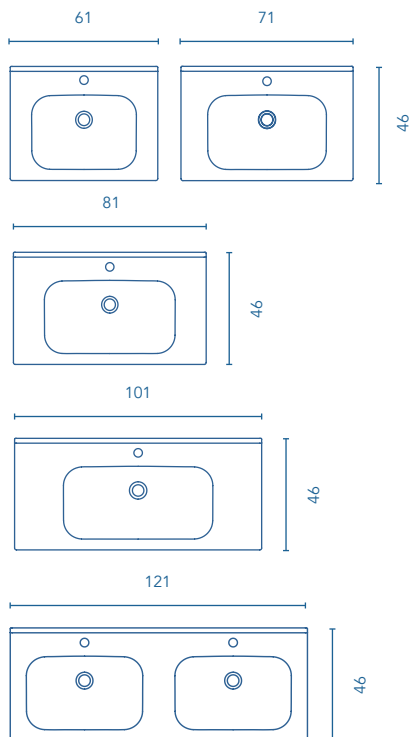

**LAVABI
WASHBASINS**

**Lavabi in ceramica
Ceramic washbasins**

PIAZZA Profondità 46
Depth 46

REF.

60	124721
70	124722
80	124723
100	124724
120 2 Vasche 2 Bowls	124725

Finitura lucida. Profondità della vasca: 12cm.
Spessore del lavabo: 2,5cm

Gloss finish. Sink depth: 12cm
Washbasin thickness: 2,5cm