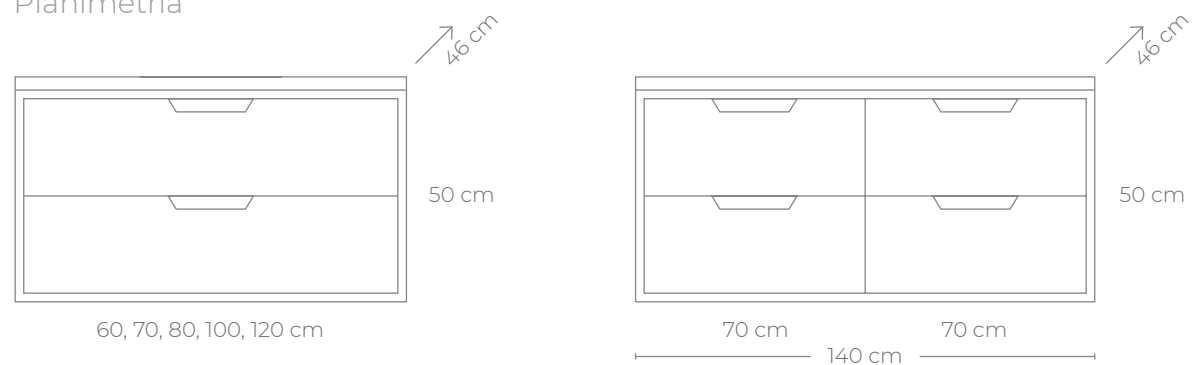

Planimetry

Planimetria

References

Riferimenti

Measure / Misura	Code / Codice	R. Laca / R. Lacca
60 cm	119060	00479
70 cm	119070	00502
80 cm	119080	00524
90 cm	119090	00544
100 cm	119100	00571
120 cm (1 furniture - 2 drawers)	119120	00609
120 cm (2 furniture - 4 drawers)	119060 X 2	00958
140 cm (2 furniture - 4 drawers)	119070 X 2	001003