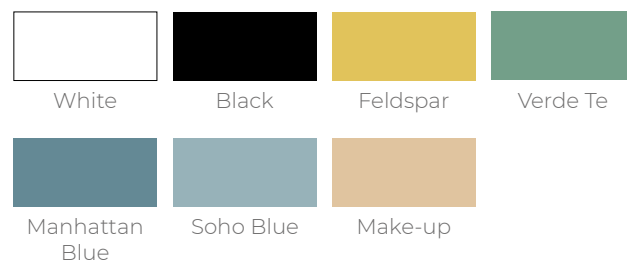

Versatile series with innovative and minimalist designs without handles. Wall-mounted units with metal drawers with flush-pull handle opening, full-extension and slow closing. The top drawer is an organiser. Option: drawer and door in the same unit for offset washbasin.

Serie versatile con design innovativo e minimalista senza maniglie. Pensili con cassetti in metallo con apertura a maniglia integrata, estrazione totale e chiusura lenta. Il cassetto superiore è un organizzatore. Opzione: cassetto e porta nella stessa unità per lavabo sfalsato.

Matt Lacquer

Lacca opaca