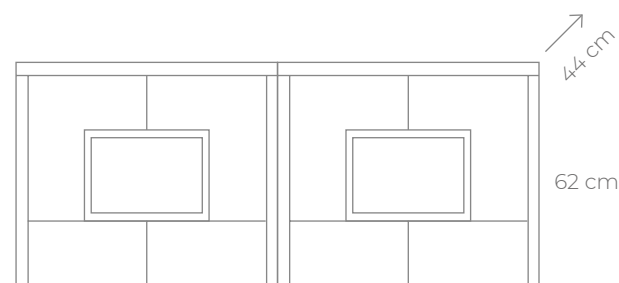

70 + 70 cm

References

Riferimenti

Measure / Misura	Code / Codice	R. Laca / R. Lacca
70 cm	107070	00524
80 cm	107080	00548
100 cm	107100	00683
120 cm	107120	00730
140 cm (2 furnitures 70 cm)	107070 X 2	001046