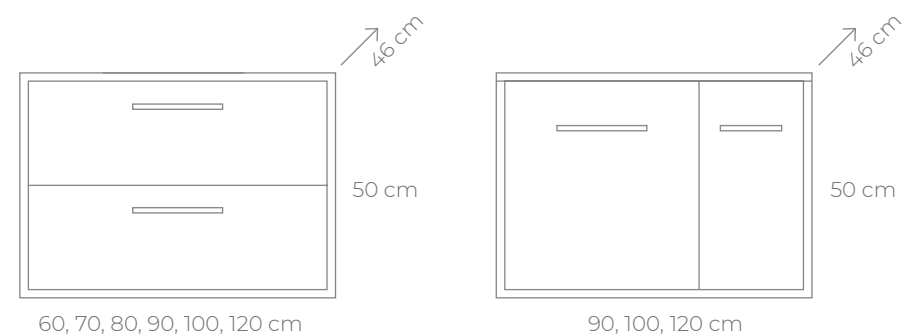

Planimetry

Planimetria

References

Riferimenti

Measure / Misura	Code / Codice	R. Laca / R. Lacca	R. Melamine / R. Melamina
60 cm (2 drawer)	108060	00332	00322
70 cm (2 drawer)	108070	00348	00336
80 cm (2 drawer)	108080	00363	00350
90 cm (2 drawer)	108090	00375	00362
100 cm (2 drawer)	108100	00394	00380
120 cm (2 drawer)	108120	00437	00423
90 cm (2 drawer - 1 door)	108091	00395	00370
100 cm (2 drawer - 1 door)	108101	00418	00391
120 cm (2 drawer - 1 door)	108121	00453	00423