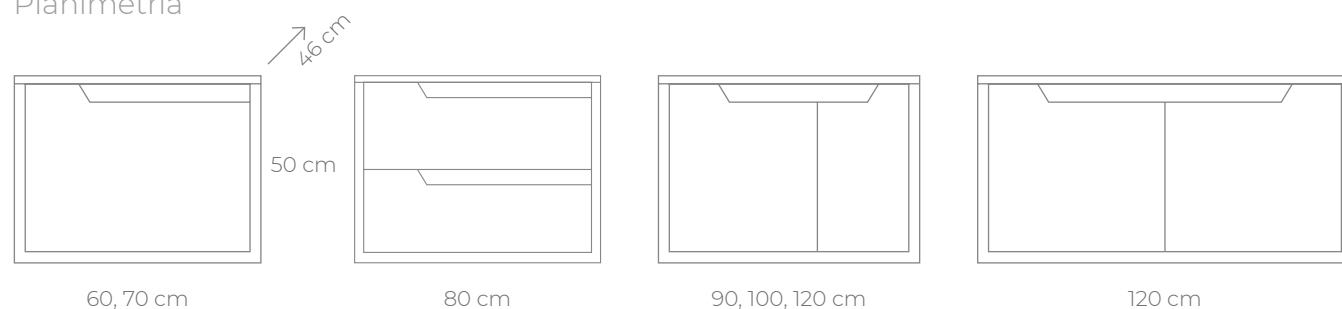

Planimetry

Planimetria

References

Riferimenti

Measure / Misura	Code / Codice	R. Laca / R. Lacca
60 cm (2 drawers)	109060	00367
70 cm (2 drawers)	109070	00391
80 cm (2 drawers)	109080	00416
120 cm (4 drawers)	109120	00673
90 cm (2 drawers - 1 door)	109091	00451
100 cm (2 drawers - 1 door)	109101	00483
120 cm (2 drawers - 1 door)	109121	00547