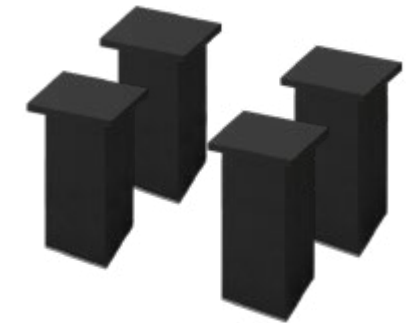

Thick chrome and black legs

Spesse zampe nere e cromate

10 cm high
10 cm di altezza

Option for the Tain series. The price is an additional charge for the black legs.
Opzione per la serie Tain. Il prezzo è un costo aggiuntivo per le zampe nere.

Code / Codice	R. / R.
391006	0013