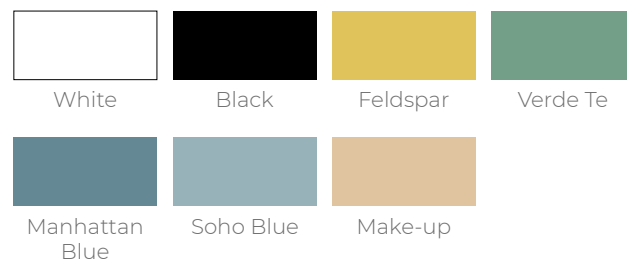

Wall unit with recessed metal handle drawers (black and shiny chrome finishes) and full-extension and slow closing. Top drawer without siphon-saver. It requires the use of an extra-flat siphon.

Pensile con cassetti con maniglia incassata in metallo (finiture in nero e cromo lucido) e ad estrazione totale e chiusura rallentata. Cassetto superiore senza spazio per il sifone. Richiede l'utilizzo di un sifone extra piatto.

Matt Lacquer

Lacca opaca