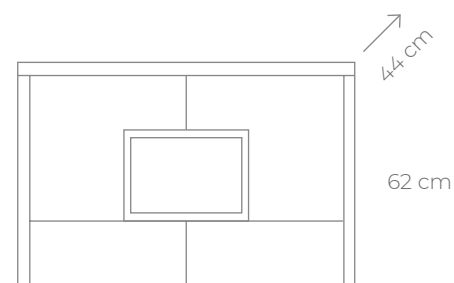

Wall unit with metal drawers, PUSH opening. With total extraction.

Pensile con cassetti in metallo apertura PUSH a estrazione totale.

Laca Mate

Lacca opaca

White Black Feldspar Green tea

Manhattan Blue Soho Blue Make-up

Melamine (only cubes)

Melamina

Cognac Nordic Walnut Ash Grey

Anthracite Cement Glossy White Steppe

Planimetry

Planimetria

70, 80, 100, 120 cm