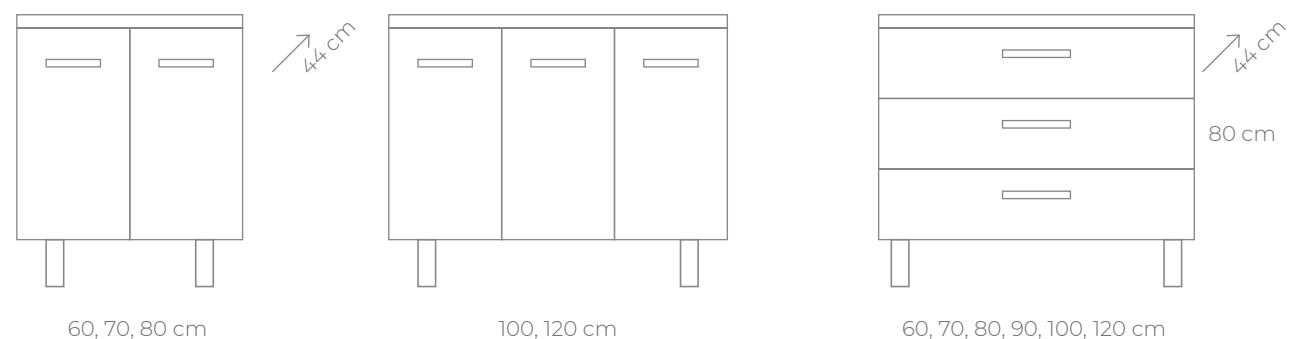

Planimetry

Planimetria