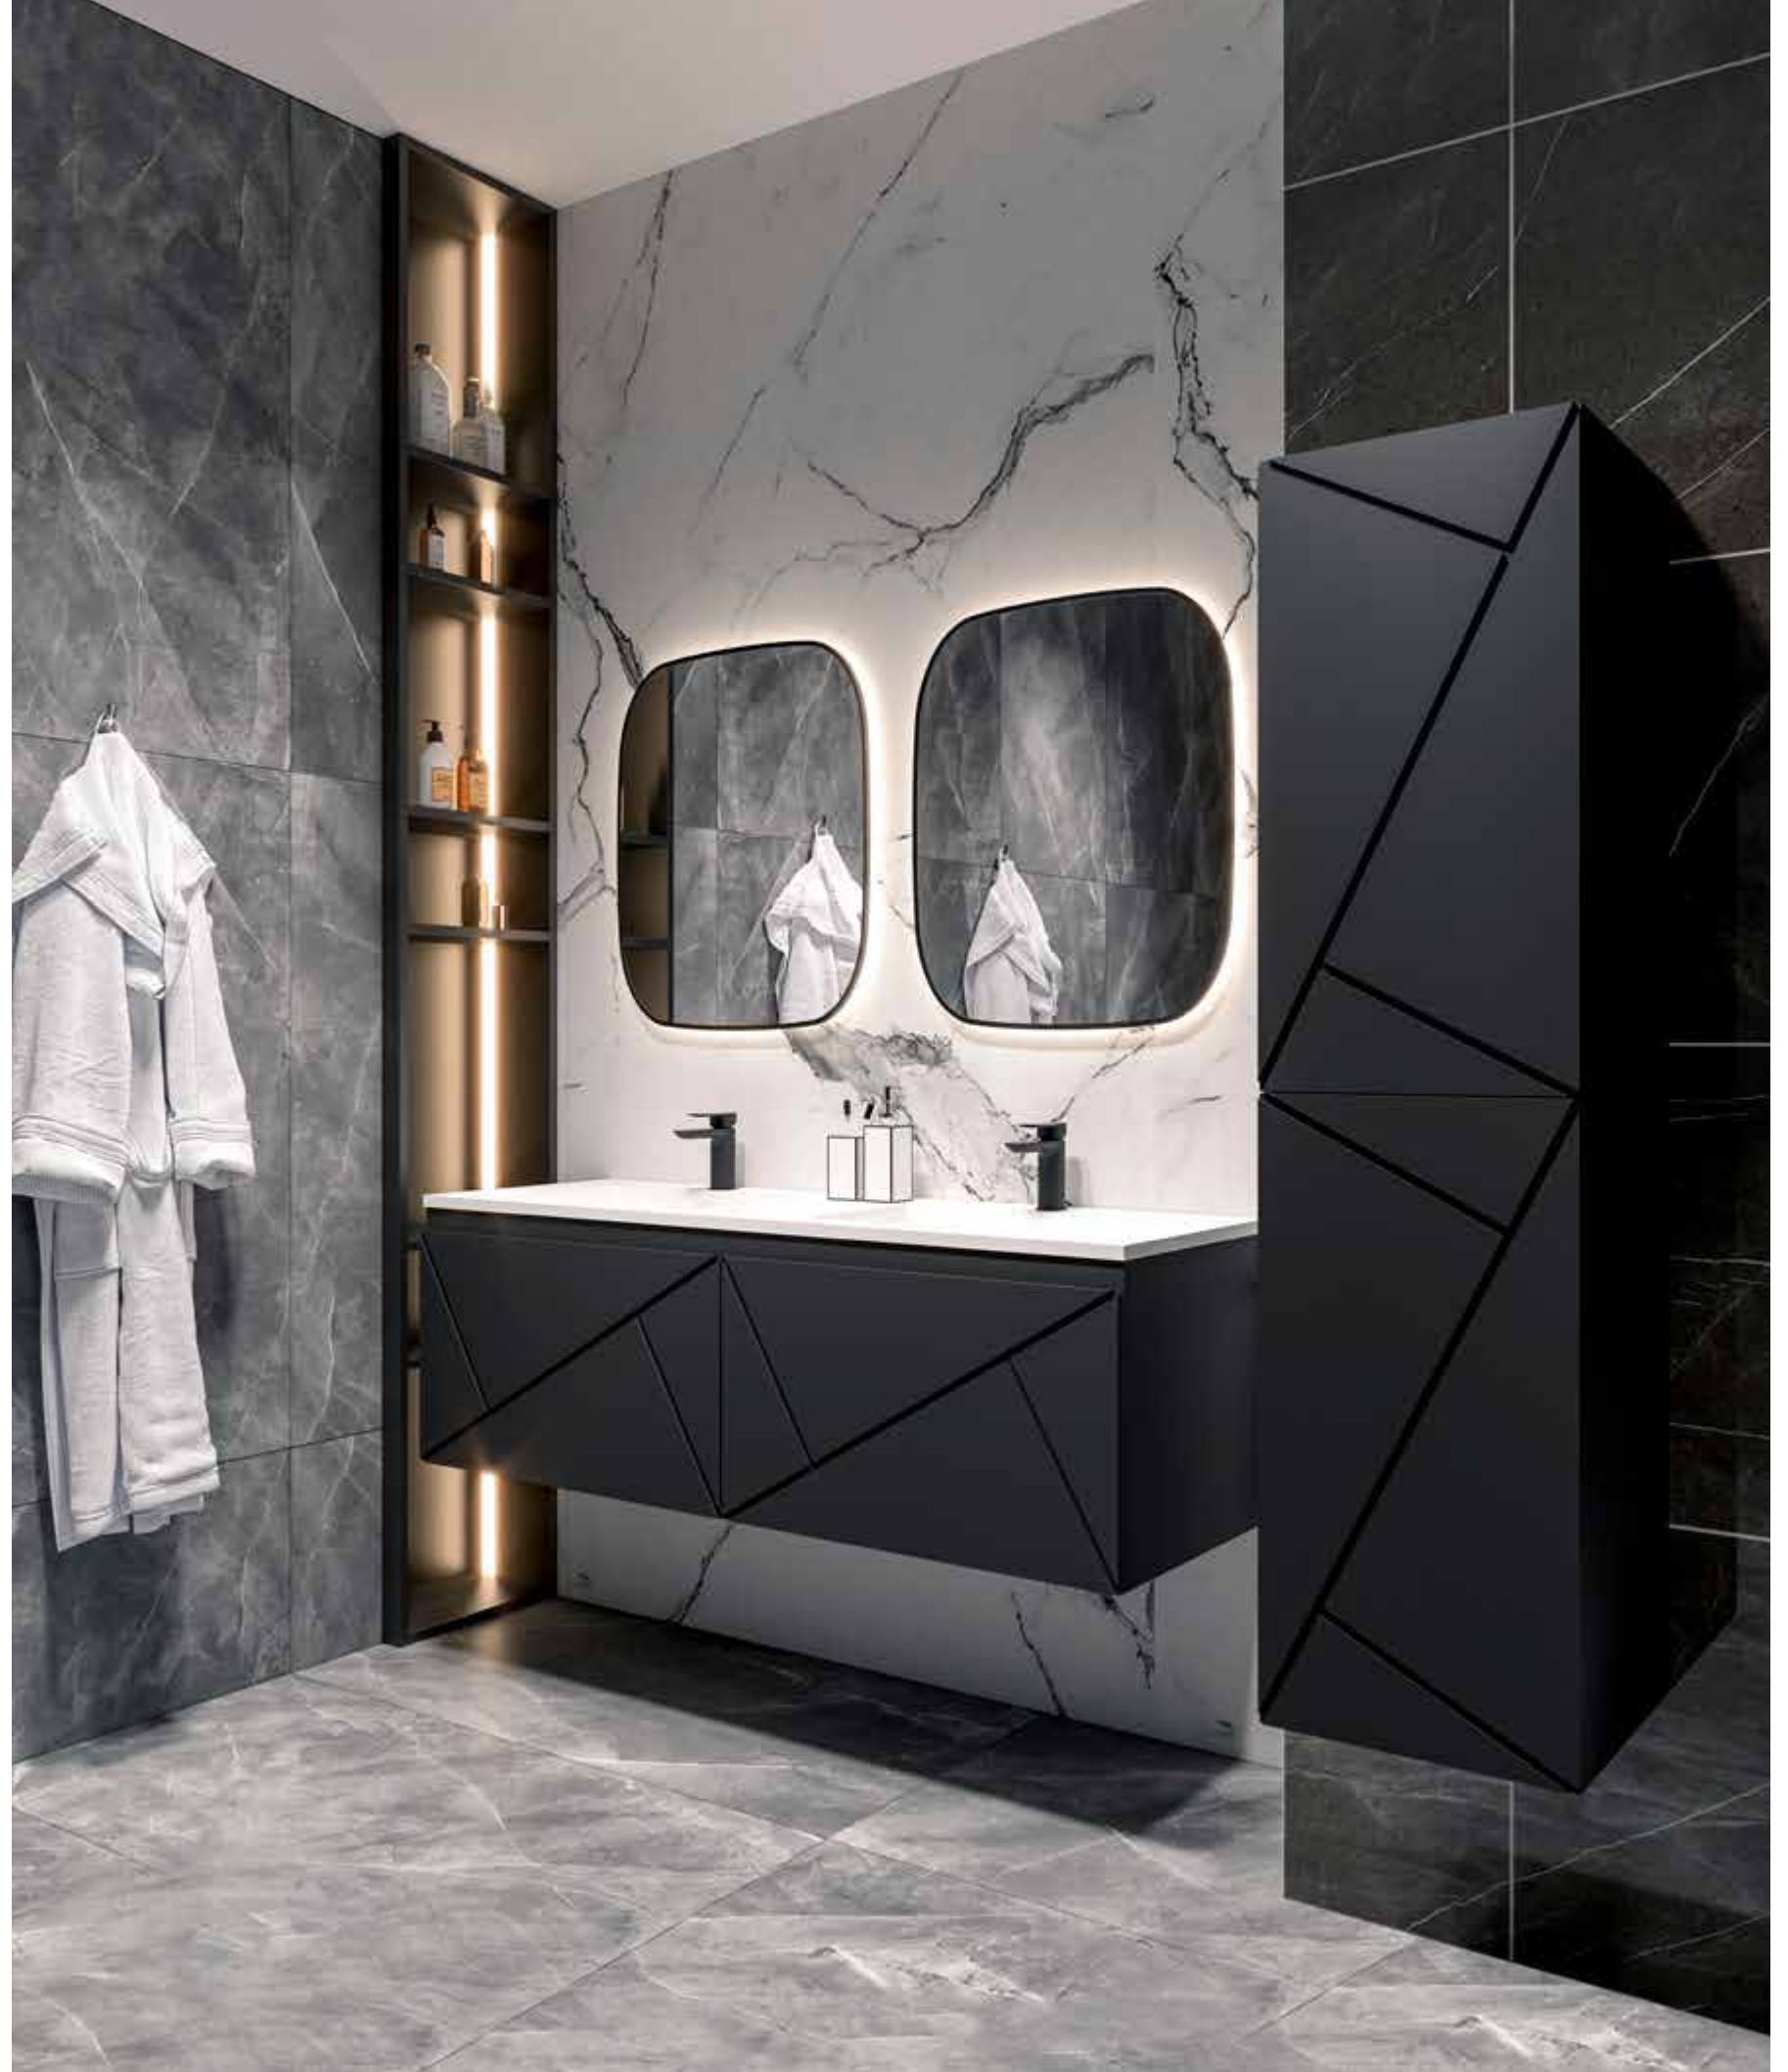

The attractive continuity in the double drawer units, as well as in the modular cabinets, gives the piece an even more exciting visual and vital experience.

L'attraente continuità delle cassettiere doppie, così come degli armadi modulari, dà alla stanza un'esperienza visiva e abitativa molto più emozionante.

Paris set 140 cm - R. 002028
Set Paris 140 cm - R. 002028