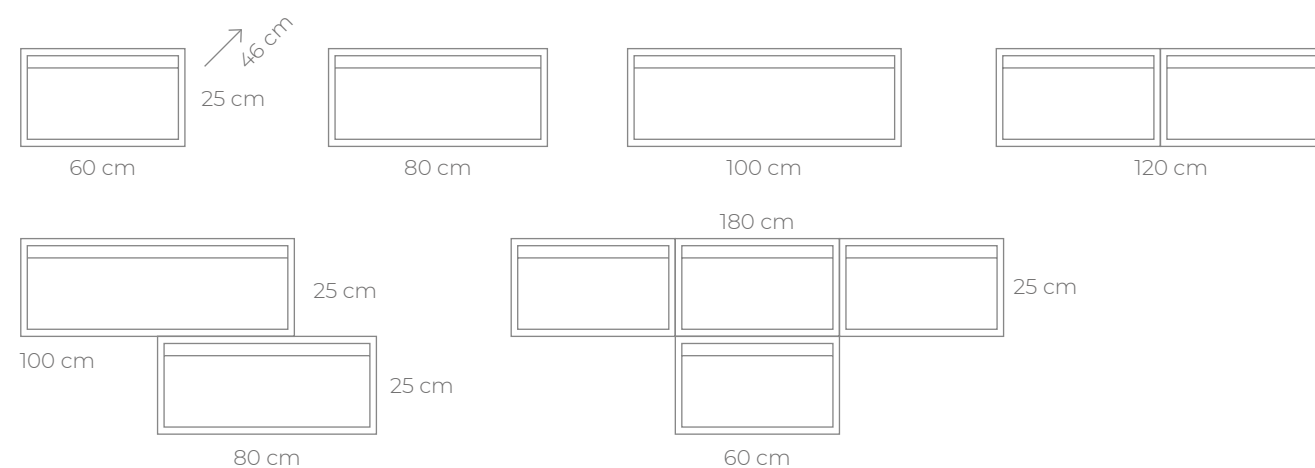

Planimetry

Planimetria

References

Riferimenti

Measure / Misura	Lacquer code / Codice Lacca	R. Laca / R. Lacca	Melamine code / Codice Melamina	R. Melamine / R. Melamina
60 cm	106060	00193	106060	00183
80 cm	106080	00219	106080	00206
100 cm	106100	00250	106100	00234
60 cm (Countertop)	520060	0043	510060	0038
80 cm (Countertop)	520080	0051	510080	0045
100 cm (Countertop)	520100	0058	510100	0051
120 cm (Countertop)	520120	0068	510120	0058