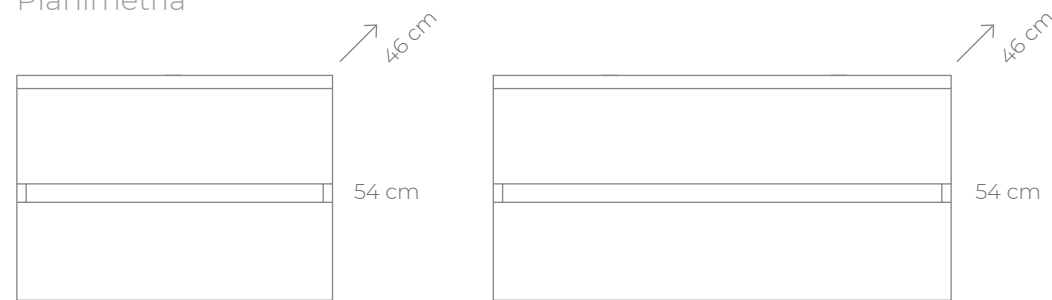

Wall unit with wooden drawers with flush-pull handle opening. Full-extension and slow closing.

Pensile con cassetti in legno con apertura a maniglia integrata. Estensione totale e chiusura lenta.

Laca Mate

Lacca opaca

White Black Feldspar Green tea

Manhattan Blue Soho Blue Make-up

Melamina

Melamina

Cognac Nordic Walnut Ash Grey

Anthracite Cement Glossy White Steppe

Planimetry

Planimetria

60, 70, 80, 90, 100 cm

120 cm

References

Riferimenti

Measure / Misura	Code / Codice	R. Laca / R. Lacca	R. Melamine / R. Melamina
60 cm	114060	00222	00203
70 cm	114070	00237	00217
80 cm	114080	00253	00231
90 cm	114090	00267	00243
100 cm	114100	00287	00258
120 cm	114120	00318	00289