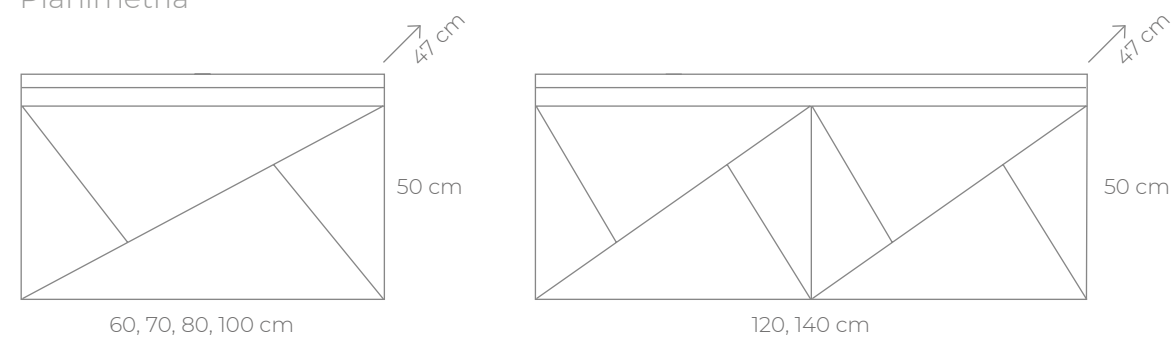

Modern series with cosmopolitan style colours. Suspended furniture with metal drawers that open with flush-pull handle, full extraction and slow closing. The upper one is an organiser.

Serie moderna con colori in stile cosmopolita. Mobili sospesi con cassetti in metallo con apertura a maniglia integrata con estrazione totale e chiusura lenta. Quello superiore è un organizzatore.

Laca Mate

Lacca opaca

White Black Feldspar Green tea

Manhattan Blue Soho Blue Make-up

Planimetry

Planimetria

References

Riferimenti

Measure / Misura	Code / Codice	R. Laca / R. Lacca
60 cm	105060	00370
70 cm	105070	00395
80 cm	105080	00419
100 cm	105100	00471
120 cm (1 furniture - 2 drawers)	105120	00691
120 cm (2 furnitures - 4 drawers)	105060 X 2	00738
140 cm (2 furnitures - 4 drawers)	105070 X 2	00789