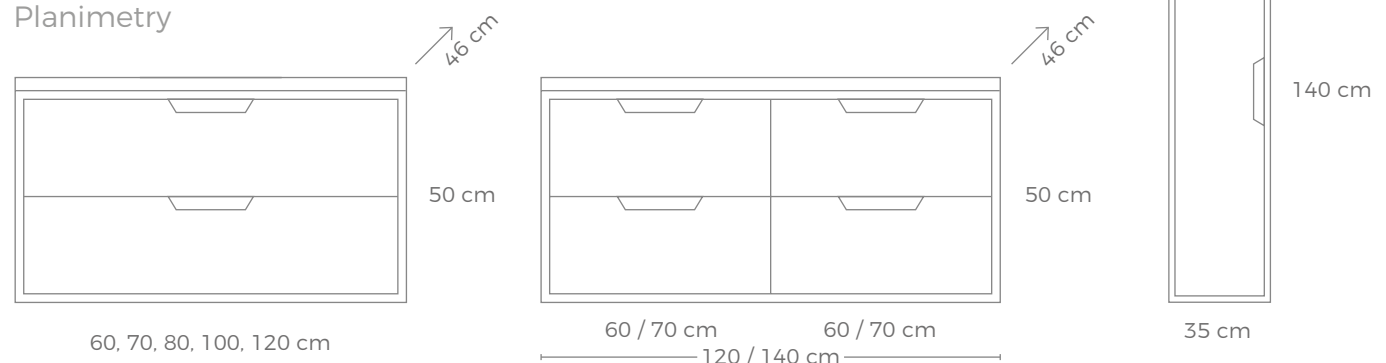

Referimenti

References

Misura / Measure	Codice / Code	R. Laca 3D / R. Laca 3D
60 cm	119060	00479
70 cm	119070	00502
80 cm	119080	00524
90 cm	119090	00544
100 cm	119100	00571
120 cm (1 Mueble - 2 Cajones)	119120	00609
120 cm (2 Muebles - 4 Cajones)	119060 X 2	00958
140 cm (2 Muebles - 4 Cajones)	119070 X 2	001003
Columna 140x35x35 cm	119035	00369