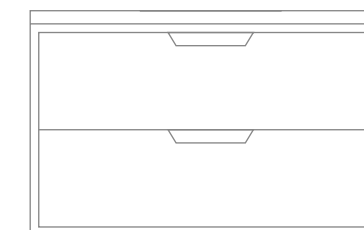

20. Collezione Venezia