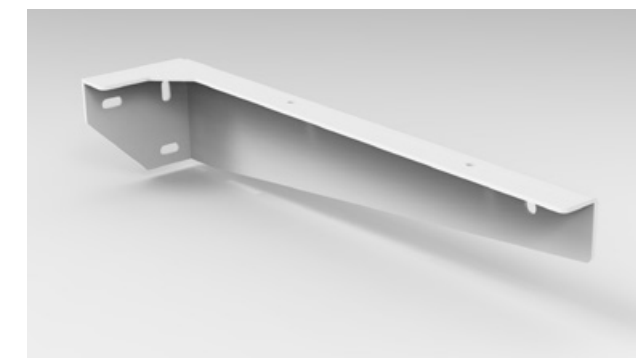

Squadriglia

Brackets

ESCUADRAS
INOX (PACK 2
UNIDADES)

391017

0097