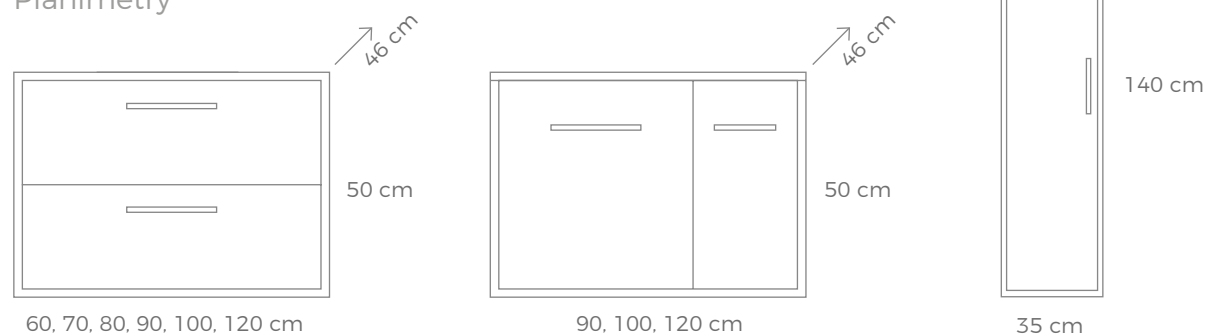

60, 70, 80, 90, 100, 120 cm

90, 100, 120 cm

35 cm

Referimenti

References

Misura / Measure	Codice / Code	R. Laca 3D / R. Laca 3D
60 cm (2 Cajones)	108060	00332
70 cm (2 Cajones)	108070	00348
80 cm (2 Cajones)	108080	00363
90 cm (2 Cajones)	108090	00375
100 cm (2 Cajones)	108100	00394
120 cm (2 Cajones)	108120	00437
90 cm (2 Cajones - 1 Puerta)	108091	00395
100 cm (2 Cajones - 1 Puerta)	108101	00418
120 cm (2 Cajones - 1 Puerta)	108121	00453
Columna 140x35x35 cm	108035	00230