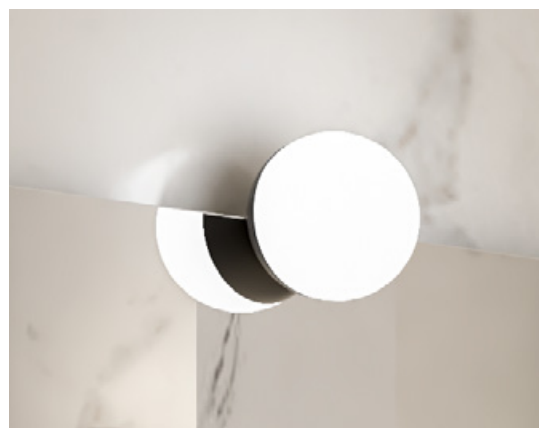

APLIQUE Ø90MM S-4 BLACK 4000KAC LED CII IP44 5W	391220	0037

TERMS OF SALES

Our models might be deleted or modified without notice.

Delivery times are only indicative and approximate.

Important: after receiving an order check if it has a problem and communicate it to our commercial department before 48 h.

For any legal dispute it will be resolved in the courts of justice of Valencia (Spain).

Ex-works prices for the rest of the countries.

CONDIZIONI GENERALI DI VENDITA

I nostri modelli possono essere modificati o cancellati senza preavviso

Calabria / Sicilia

Gli ordini verranno spediti franco destinazione, a partire da 1200 € Netto.

Per importi compresi tra € 800 e € 1200 netto, supplemento di € 30.

Per importi inferiori si applicherà un supplemento di 100 €.

Resto d'Italia.

Gli ordini verranno spediti franco destinazione, a partire da 800 € Netto.

Per importi inferiori si applicherà un supplemento di 70 €.

I tempi di consegna sono solo approssimativi e indicativi.

Importante: dopo aver ricevuto un ordine, fai il controllo e segnalalo al nostro ufficio commerciale entro 48 ore.

Per qualsiasi controversia legale è competente il foro di Valencia (Spagna).

PAYMENT TERMS

* The usual payment would be bank transfer to our account 60 days date invoice.

* For another payment form ask at our commercial department.

* Any order will be accepted while there is an unpaid invoice.

CONDIZIONI DI PAGAMENTO

* La normale forma di pagamento sarà l'addebito diretto con SEPA a 30 giorni data fattura.

* Per pagamento anticipato si applica lo sconto cassa del 2%.

* Per ogni altra forma di pagamento consultare il nostro ufficio commerciale.

* Gli ordini non saranno spediti fino al saldo di eventuali insoluti.