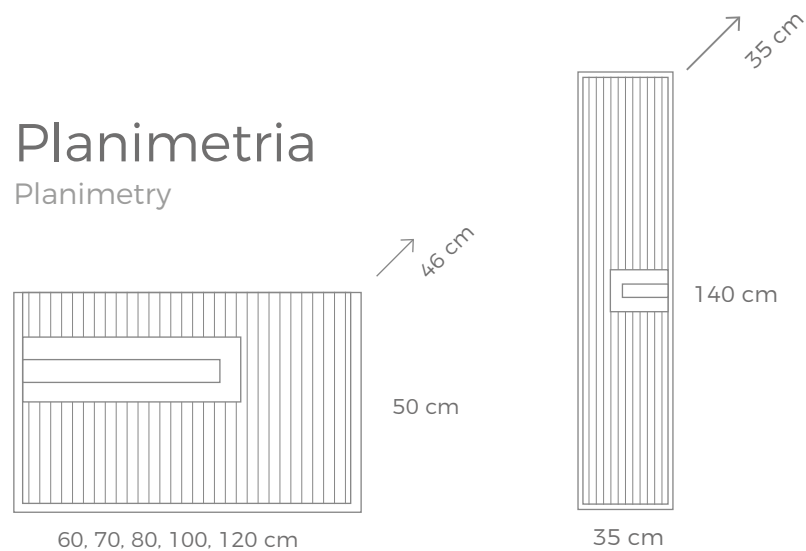

Lacca opaca

Matt Lacquer

Planimetria

Planimetry

Referimenti

References

Misura / Measure	Codice / Code	R. Laca / R. Laca
60 cm	111060	00405
70 cm	111070	00443
80 cm	111080	00476
100 cm	111100	00542
120 cm	111120	00743
Columna 140x35x35 cm	111035	00340