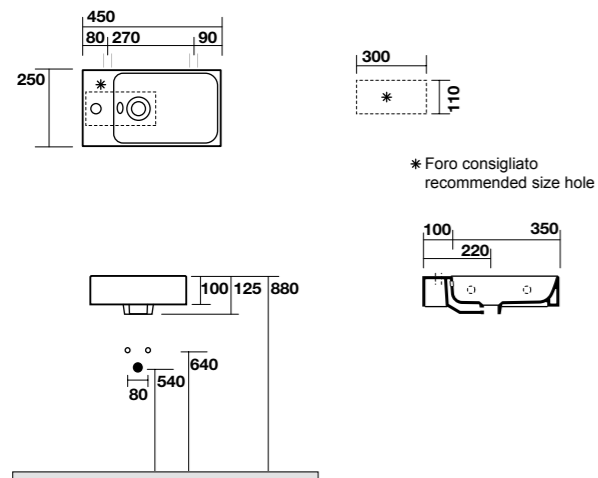

353701L Lavabo 45x25 sospeso o appoggio monoforo
(Sx)
One hole wall hung or free standing washbasin 45x25
(Sx)