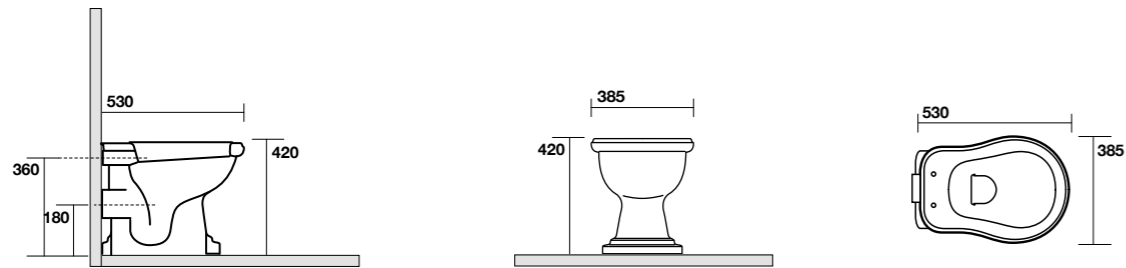

1011 vaso scarico parete "P"
Wc pan wall outlet