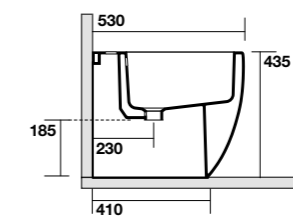

* misure consigliate per nuovi impianti
Recommended measures for new plumbing

* spazio a disposizione per impianti idraulici esistenti
available space for existing plumbing