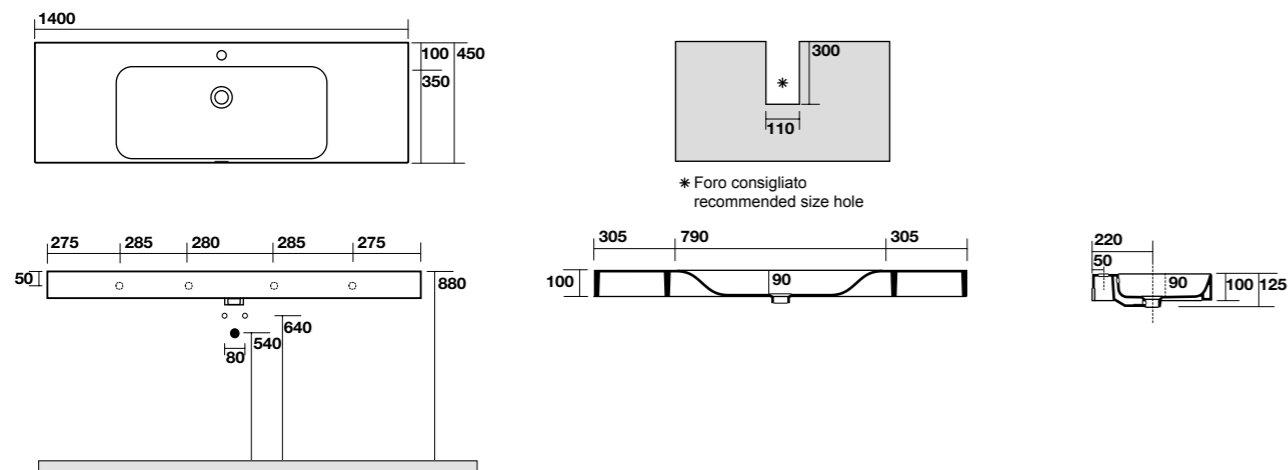

3539
L. 40 X P. 35
lavabo sospeso
wall hung washbasin

3539
L. 40 X P. 35
lavabo sospeso
wall hung washbasin
9115
portasciugamani frontale
front towel rail

3535 Lavabo 140x45 sospeso, appoggio o su colonna monoforo
One hole wall hung, counter top or on pedestal washbasin 140x45