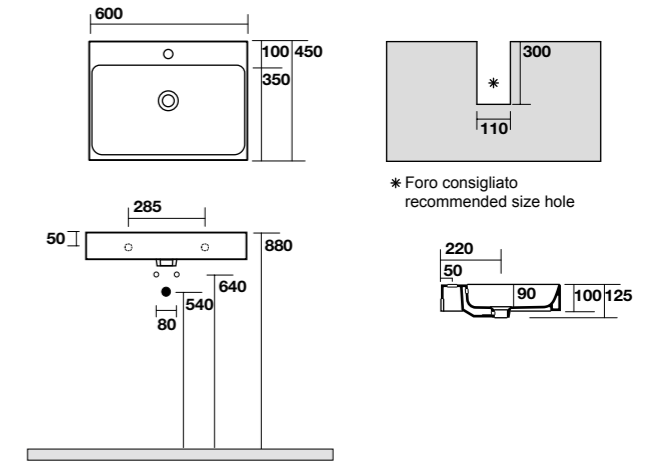

**4601** Lavabo 43x43  
washbasin 43x43

**5141** Lavabo appoggio 60x38  
Freestanding washbasin 60x38

**4602** Lavabo 70x43  
washbasin 70x43

**3531** Lavabo 60x45 sospeso, appoggio  
o su colonna monoforo  
One hole wall hung, counter top or on  
pedestal washbasin 60x45