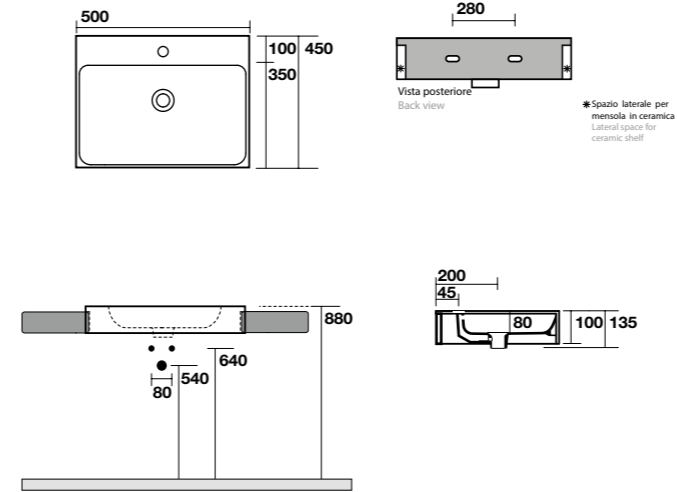

3548 Lavabo 70x45 sospeso monoforo per piani in ceramica
One hole wall hung basin 70x45 for ceramic counters