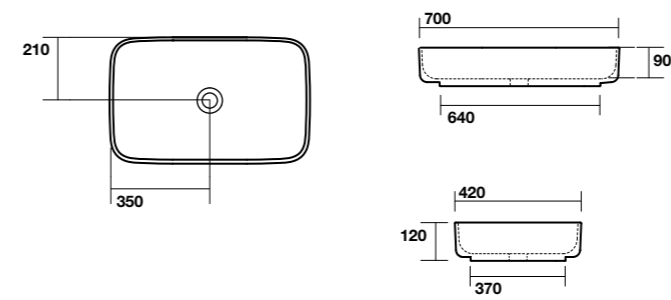

4602 Lavabo 70x43
washbasin 70x43