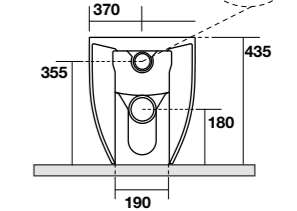

3126 Bidet monoforo 53 cm
One hole bidet 53 cm

* misure consigliate per nuovi impianti
Recommended measures for new plumbing

* spazio a disposizione per impianti idraulici esistenti
available space for existing plumbing