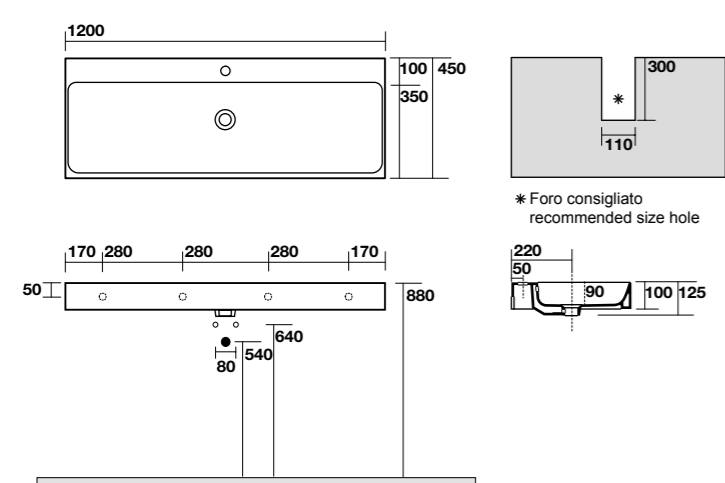

3534 Lavabo 120x45 sospeso, appoggio o su colonna monoforo
One hole wall hung, counter top or on pedestal washbasin 120x45