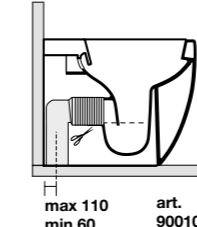

3126 Bidet monoforo 53 cm
One hole bidet 53 cm

* misure consigliate per nuovi impianti
Recommended measures for new plumbing

* spazio a disposizione per impianti idraulici esistenti
available space for existing plumbing