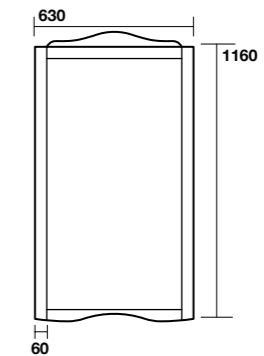

7364 Specchio 100x100 cornice in abete lamellare
Mirror 100x100 fir-tree frame

7365 Specchio 70x100 cornice in abete lamellare
Mirror 70x100 fir-tree frame

1033 Lavabo 41x32 sospeso (foro rubinetteria dx o sx su richiesta)
Wall hung washbasin 41x32 (tap hole on left or right side on demande)

1032 Lavabo angolo 41 monoforo
One hole corner basin 41