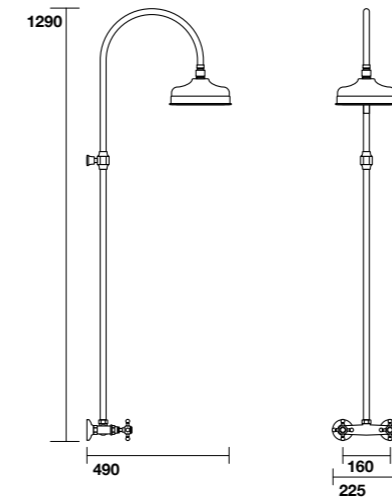

7397k Gruppo doccia esterno con colonna doccia e soffione Ø 20
Visible shower group with shower head