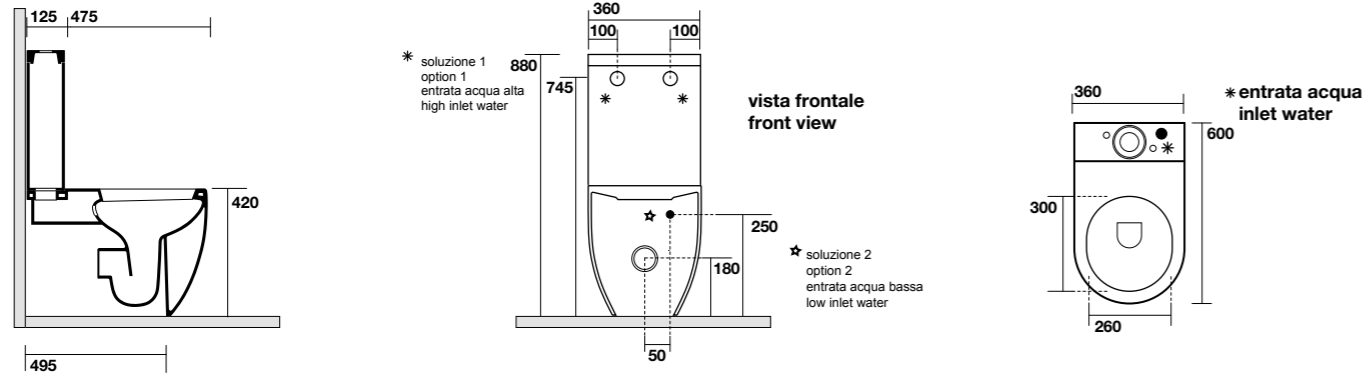

3117 Vaso monoblocco unico completo di fissaggio WB5N

Btw close coupled wc pan fixing screws WB5N included

3181 Cassetta monoblocco

Close coupled cistern