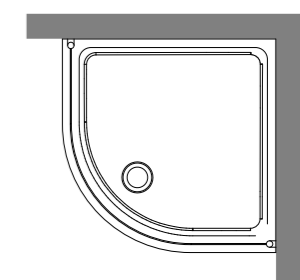

9158 Cabina doccia semicircolare DX/SX per piatto doccia semicircolare 80x80xh.187
Corner reversible shower enclosure for corner shower-tray 80x80x187