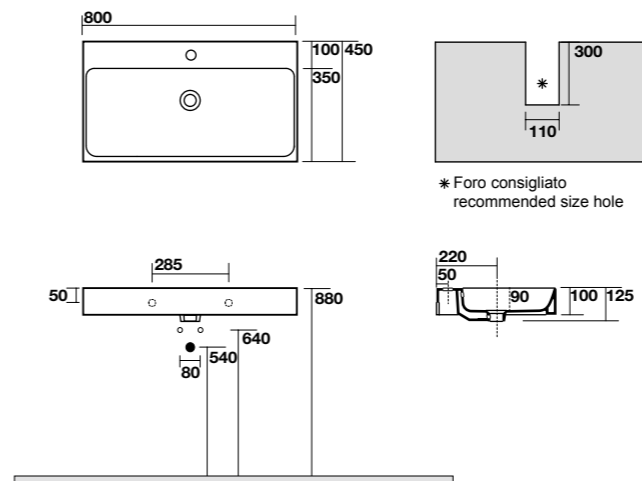

3533 Lavabo 80x45 sospeso, appoggio o su
colonna monoforo
One hole wall hung, counter top or on pedestal
washbasin 80x45