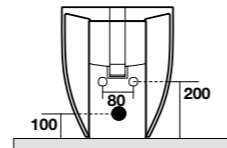

3121 Bidet monoforo 48 cm completo di fissaggio WB5N
Btw one hole bidet 48 cm fixing screws WB5N included