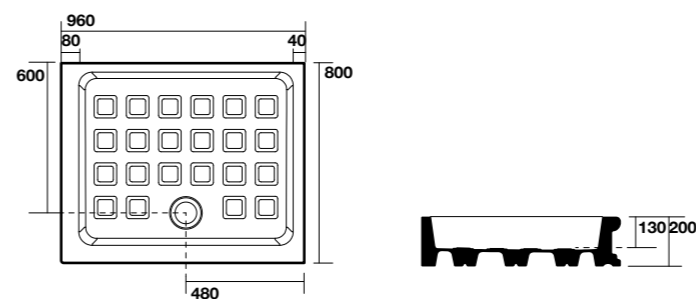

9142 Cabina doccia SX con porta battente in linea e fisso laterale per piatto doccia 80x96 SX apertura lato 96.
Apertura utile 54 cm, altezza 180 cm.
Left shower enclosure with door for left shower-tray 80x96 opening on 96 side.
Usable opening 54 cm, height 180 cm.

9144 Cabina doccia DX con porta battente e fisso laterale per piatto doccia 80x96 SX apertura lato 80.
Apertura utile 65 cm, altezza 180 cm.
Right shower enclosure with door for left shower-tray 80x96 opening on 80 side.
Usable opening 65 cm, height 180 cm.