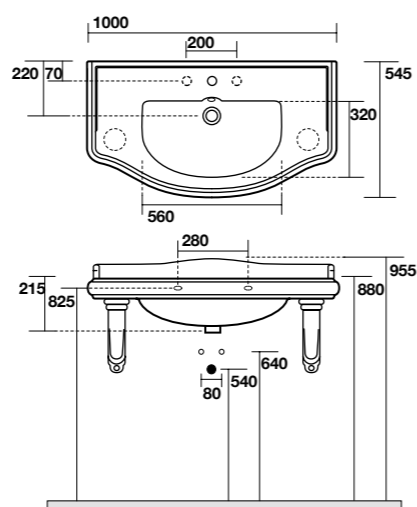

1050 consolle 100 monoforo (tre fori a richiesta)
One hole console 100 (three holes on demand)
1079 Supporto in ceramica completo di staffe
Ceramic support w/metal bracket