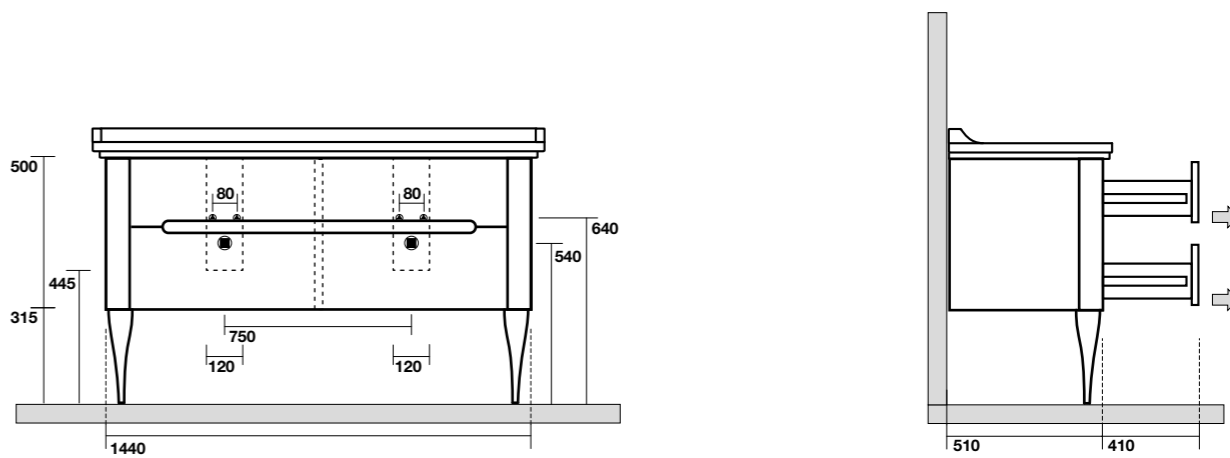

9195 Struttura a terra in metallo per lavabo da 150 completa di ripiano in vetro
Metal floor standing unit for washbasin 150 cm with glass shelf