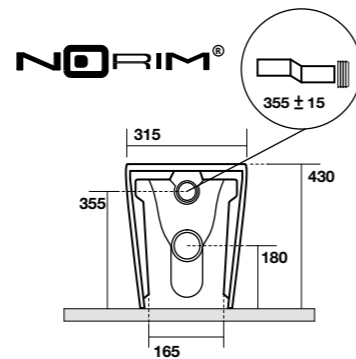

5318 WC NORIM cm 55 completo di fissaggio WB5N
Btw WC pan NORIM cm 55 fixing screws WB5N included