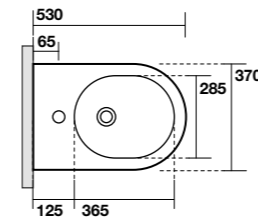

* misure consigliate per nuovi impianti
Recommended measures for new plumbing