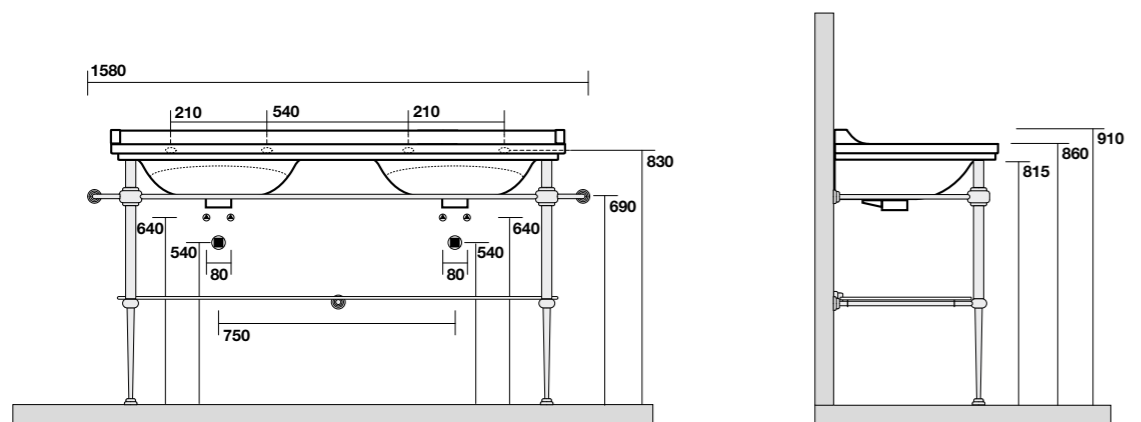

9195 Struttura a terra in metallo per lavabo da 150 completa di ripiano in vetro
Metal floor standing unit for washbasin 150 cm with glass shelf