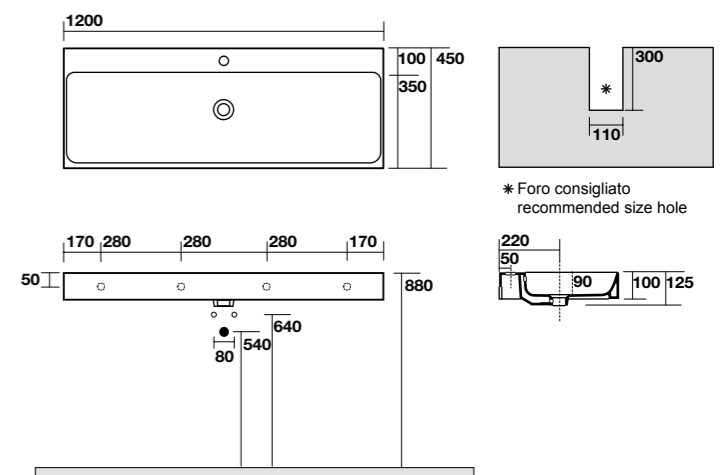

3534 Lavabo 120x45 sospeso, appoggio o su
colonna monoforo
One hole wall hung, counter top or on pedestal
washbasin 120x45