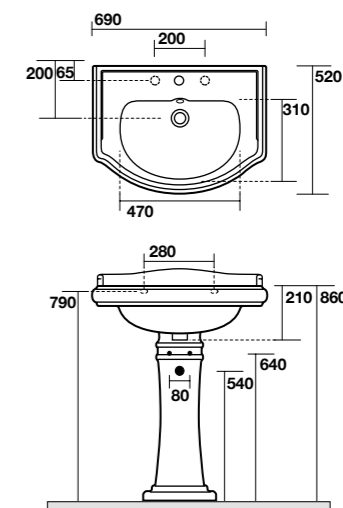

1046 Lavabo 69 monoforo (tre fori a richiesta)
One hole washbasin 69 (three holes on demand)
1070 Colonna
Pedestal