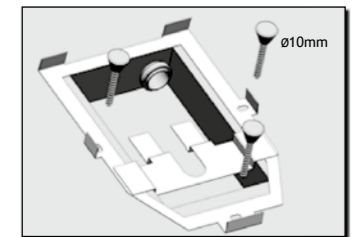

03 - Con un trapano eseguire sul pavimento tre fori (Ø10mm - profondità 6,5cm) nei punti segnati in precedenza.
03 - Drill three holes (Ø10mm, depth 6,5cm) in the reference marks previously done.