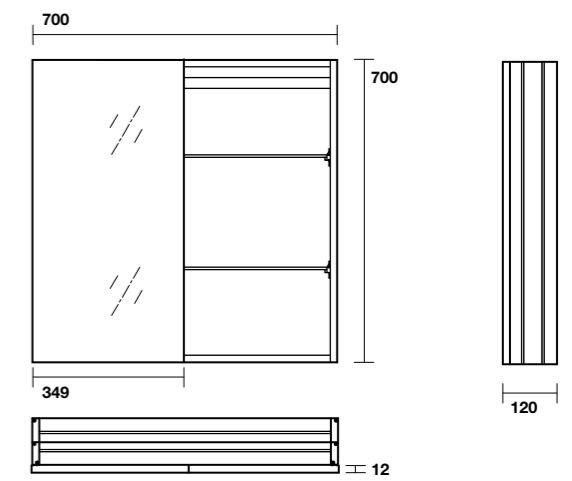

9215 Specchio contenitore in alluminio 70x70 con due ante e due ripiani interni
Alluminium mirror cabinet 70x70 two door and two inner shelves