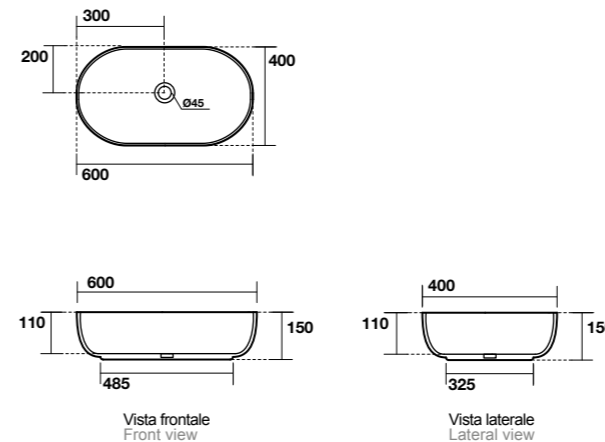

4302 Lavabo ciotola C2 appoggio Ø 46 H 17
Free standing washbasin ciotola C5 Ø 46 H 17