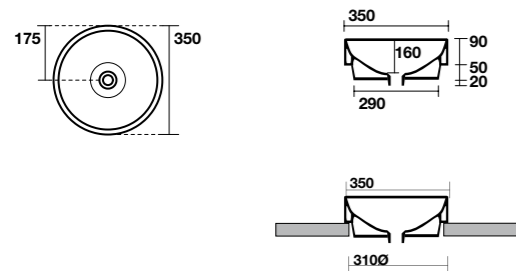

3558 Lavabo tondo 35 appoggio o incasso
Round shapes free standing or inset basin 35 cm