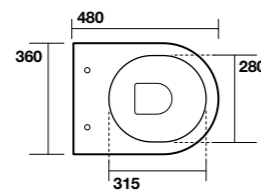

3114 Vaso unico 48 cm completo di fissaggio WB5N
Btw wc pan 48 cm fixing screws WB5N included