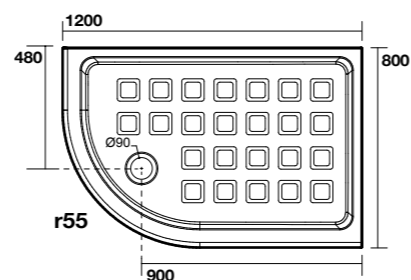

**1332** Piatto doccia semicircolare 80x120 DX  
Semicircular corner shower-tray 80x120 right side

**1333** Piatto doccia semicircolare 80x120 sx  
Semicircular corner shower-tray 80x120 left side

**9137** Cabina doccia semicircolare DX  
per piatto doccia 80x120 DX.  
Apertura utile 63 cm, altezza 187 cm.  
Right semicircular shower enclosure  
for right shower-tray 80x120.  
Usable opening 63 cm, height 187 cm.