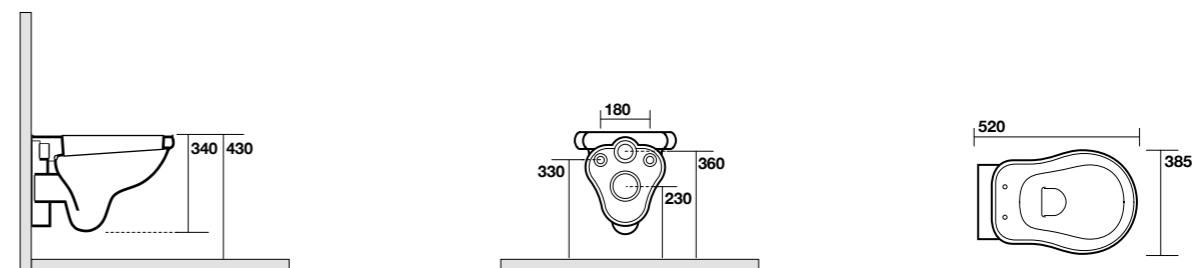

1015 Vaso sospeso completo di protezione acustica e antiurto

Wall hung wc, sound and shock proof plate included