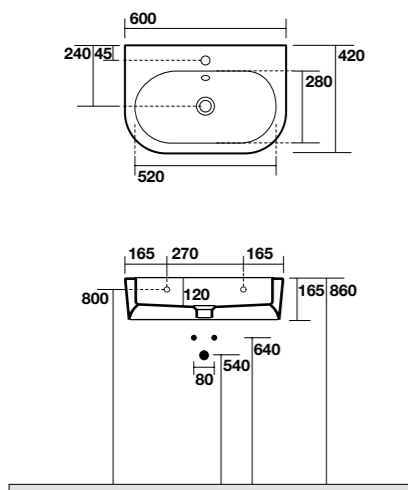

3142 Lavabo 60x42 sospeso o appoggio monoforo
One hole wall hung or free standing washbasin 60x42

0285 Lavabo arredo cm 65 appoggio monoforo
Arredo one hole free standing washbasin 65