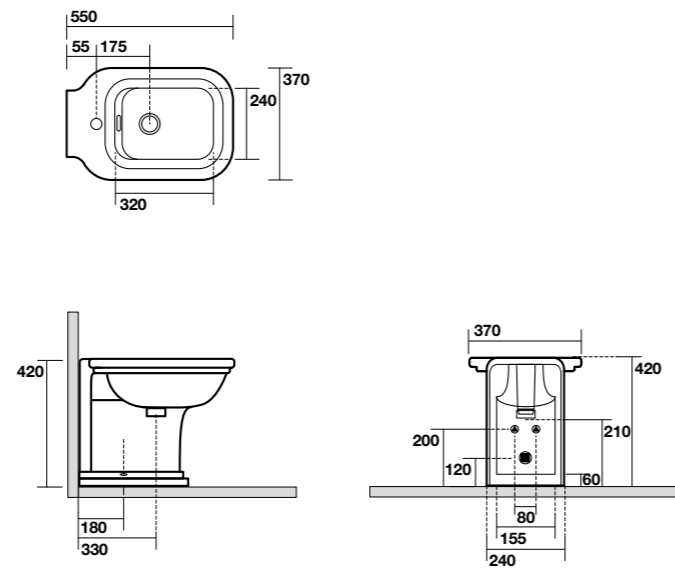

4125 Bidet sospeso monoforo completo di protezione
acustica e antiurto
One hole wall hung bidet, sound and shock
proof plate included