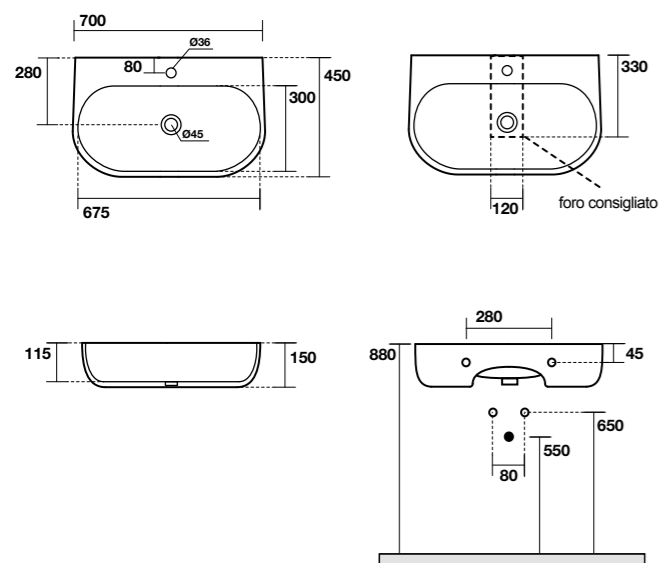

5344 Lavabo ø40 h15
washbasin ø40 h15

5342 Lavabo monoforo sospeso o appoggio cm 70
One hole wall hung or counter top washbasin cm 70