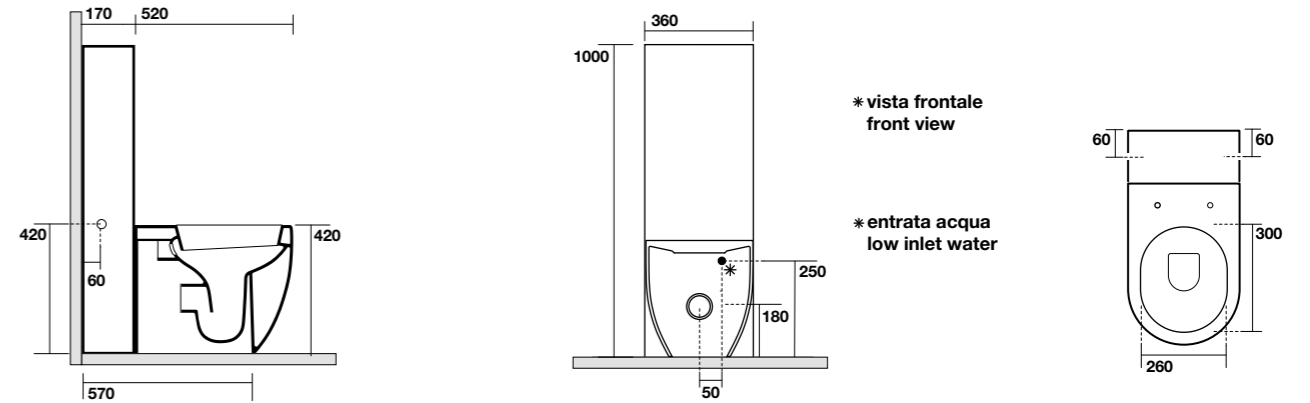

2481 Unica cassetta monoblocco completa di sistema di scarico doppio flusso geberit

Btw unica floor cistern including Geberit's internal fittings