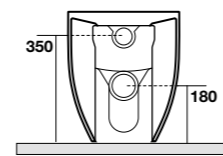

3114 Vaso unico 48 cm completo di fissaggio WB5N
Btw wc pan 48 cm fixing screws WB5N included