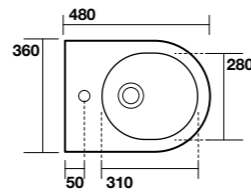

3121 Bidet monoforo 48 cm completo di fissaggio WB5N
Btw one hole bidet 48 cm fixing screws WB5N included