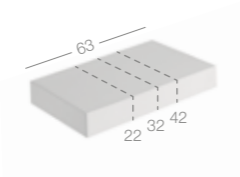

3560
piano in ceramica
63 cm taglio a:
42 cm
32 cm
22 cm
ceramic counter
63 cm cut in:
42 cm
32 cm
22 cm