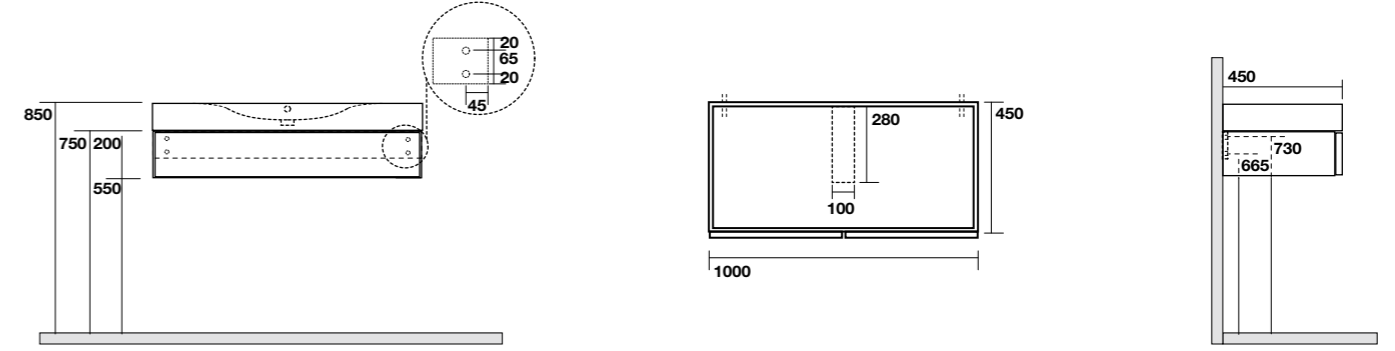

- **9154** Mobile sospeso 1 cassetto per lavabo art.3550
  Draw unit for item art. 3550

- **9155** Mobile sospeso 2 cassetti e cassetto per lavabo art.3550
  Wall mounted cabinet w/2 drawers and 1 big basket for item art. 3550