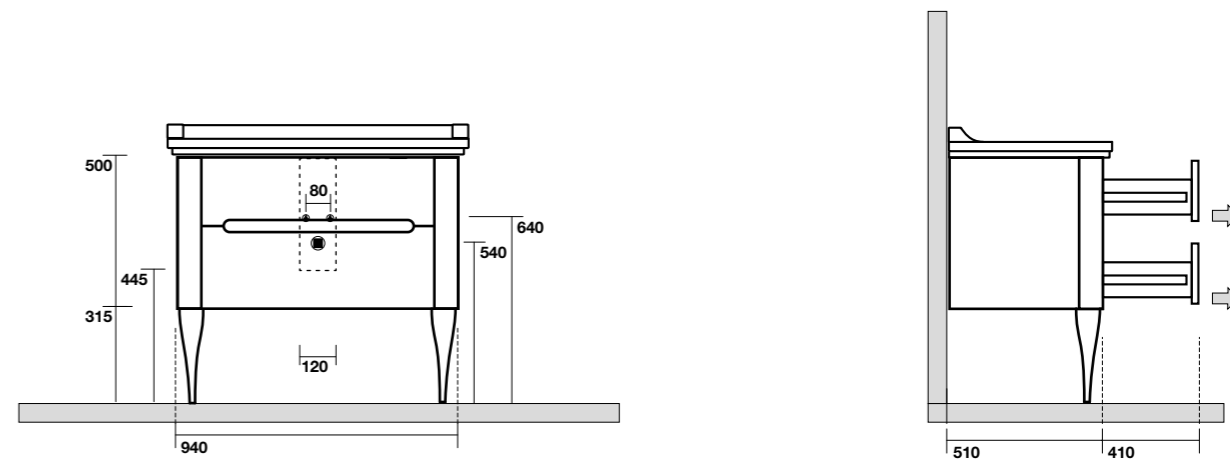

9254 Mobile sospeso per lavabo da 150 con 4 cassetti in legno laccato
Laquered wood wall hung cabinet for washbasin 150 cm w/4 drawers