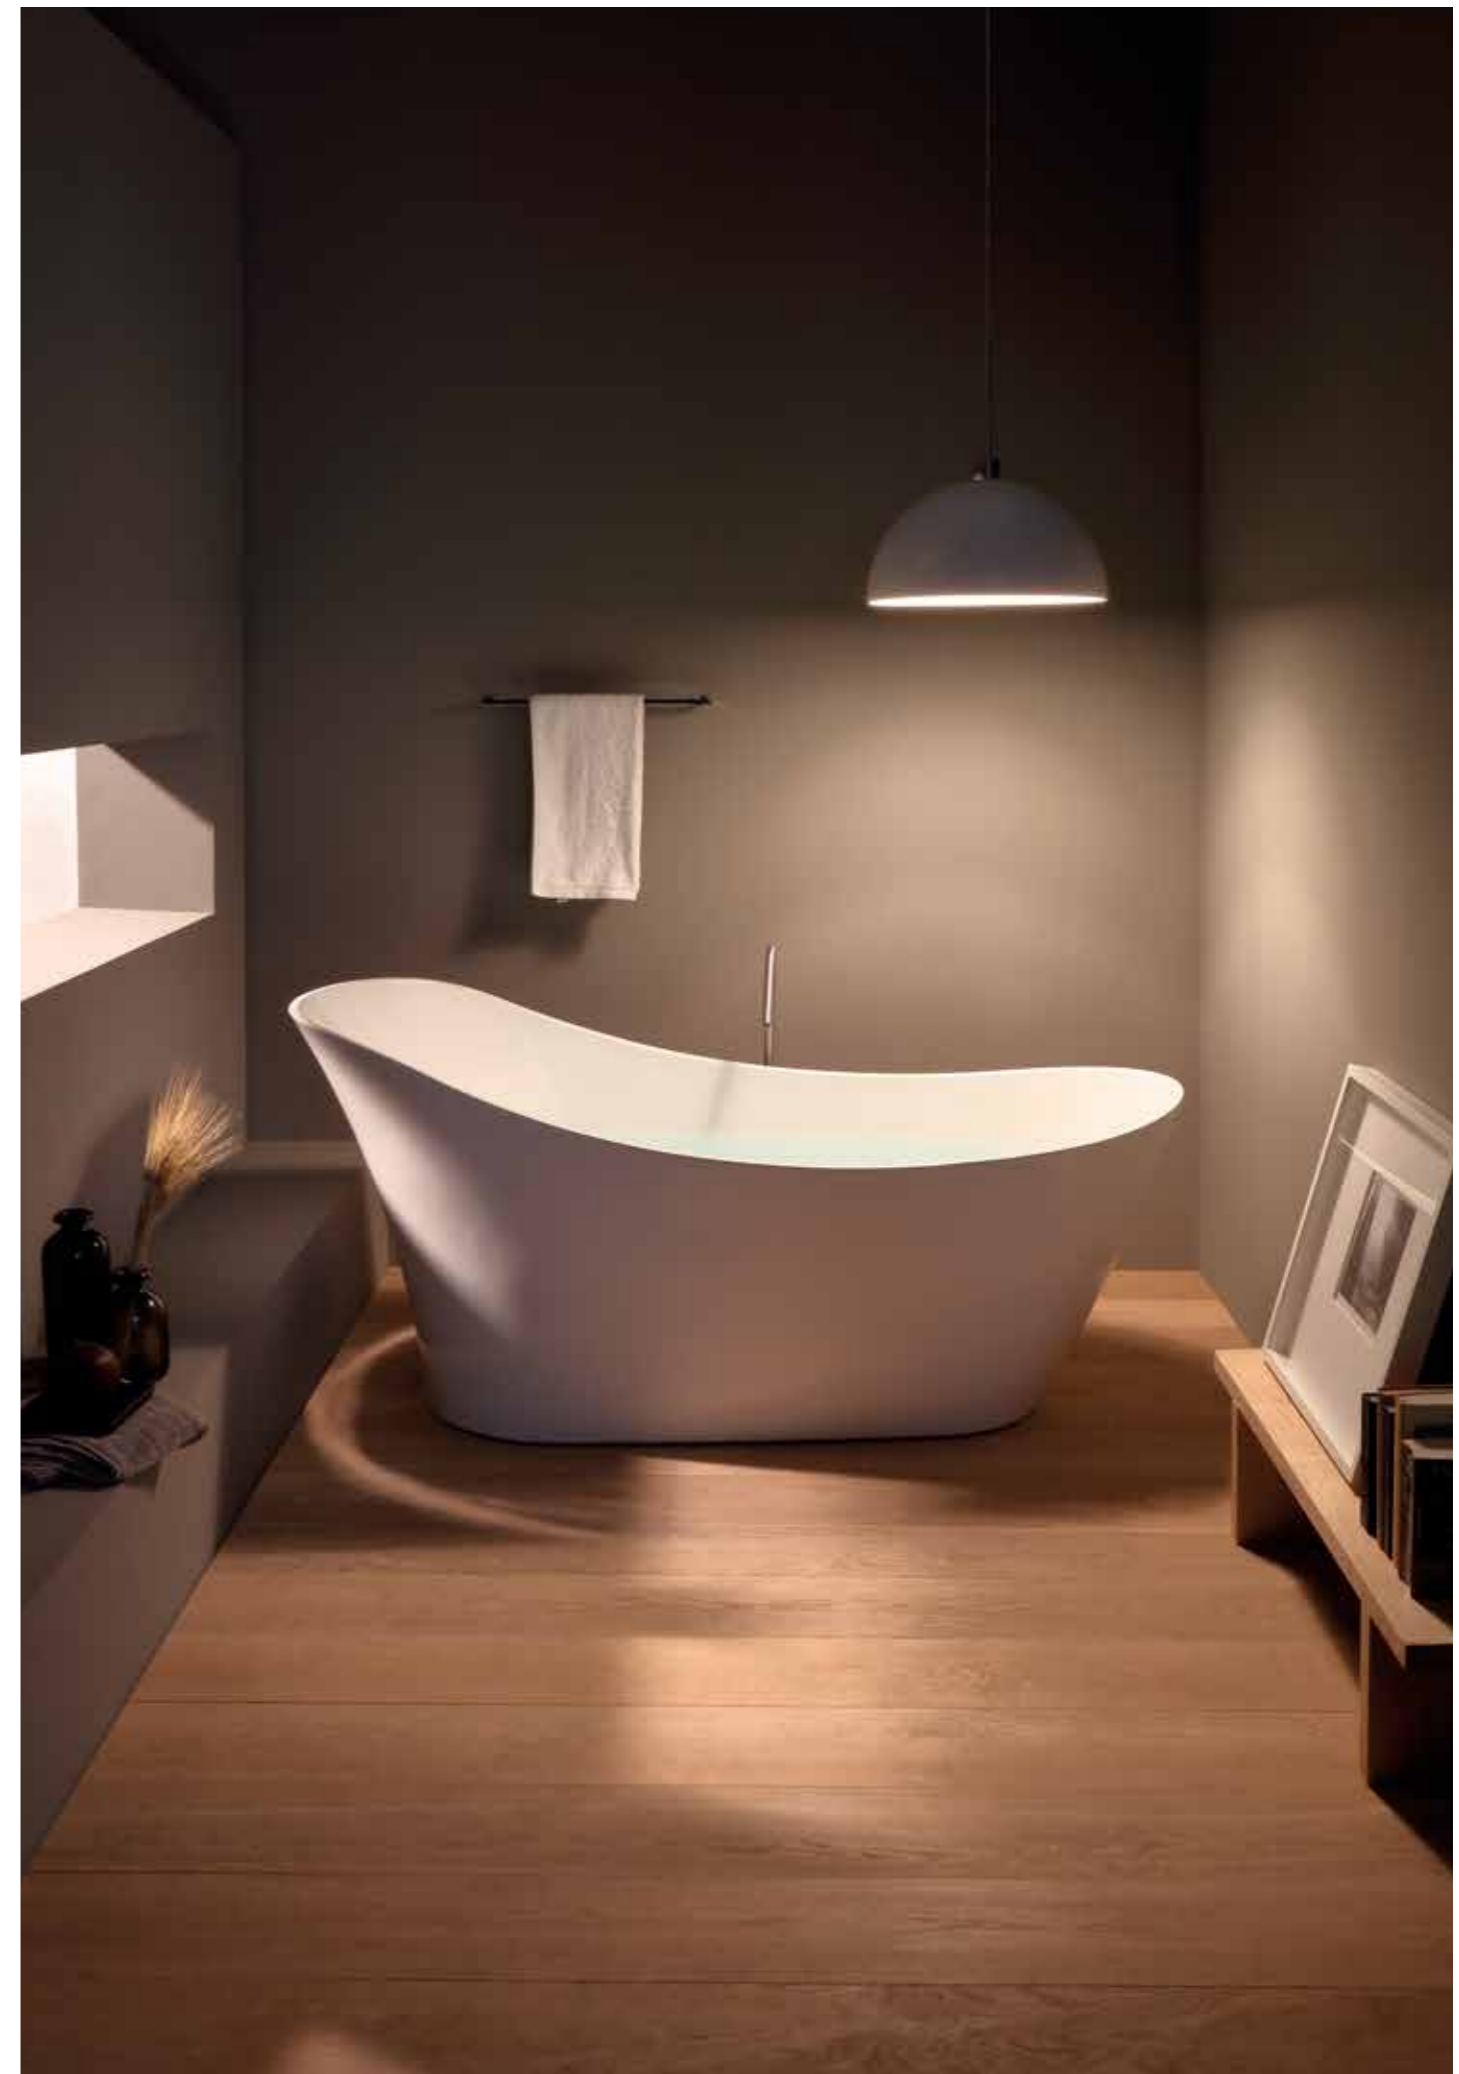

ART. 7432

WALDORF

1670 x 820 x h 650 mm

WALDORF è una vasca importante, riecheggia le forme delle gondole e come queste invita a farsi cullare dall'acqua in una posizione comoda e protetta, con i suoi bordi alti e sicuri. La sua presenza scultorea le permette di essere inserita in contesti classici e moderni, in quegli ambienti bagno ricercati che richiedono oggetti di grande personalità e al contempo regalano lunghi momenti alla cura di sé.

WALDORF is an important bathtub, it echoes the shape of the gondolas and, just like them, it invites you to be cradled by water, in a comfortable and protected position, with its tall and safe sides. Venezia's sculpture presence allows it to be placed in both classic and modern settings. Perfect for those sought after bathroom environments that require products with strong personality and at the same time able to dedicate long moments for personal care.