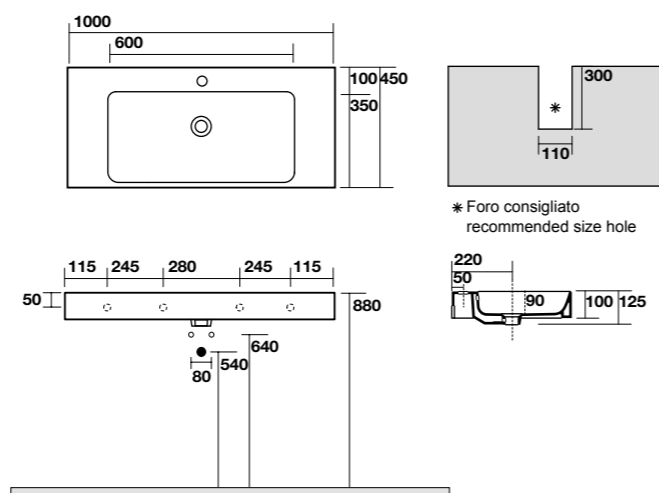

3550 Lavabo 100x45 sospeso, appoggio o su colonna monoforo
One hole wall hung, counter top or on pedestal washbasin 100x45