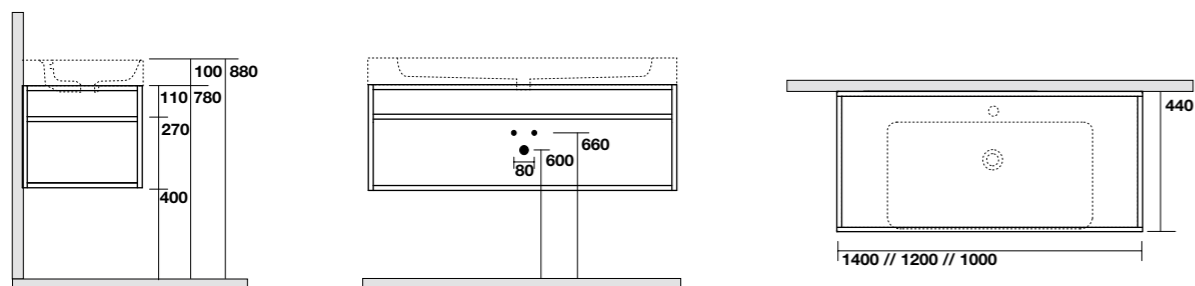

925331 Struttura sospesa in acciaio con ripiano in metallo nero matt per lavabo cm 140x45 e lavabo cm 140x45 doppia vasca

Steel wall hung unit with metal shelf black matt finish for washbasin cm 140x45 and double basin 140x45

925231 Struttura sospesa in acciaio con ripiano in metallo nero matt per lavabo cm 120x45

Steel wall hung unit with metal shelf black matt finish for washbasin cm 120x45

925131 Struttura sospesa in acciaio con ripiano in metallo nero matt per lavabo cm 100x45

Steel wall hung unit with metal shelf black matt finish for washbasin cm 100x45