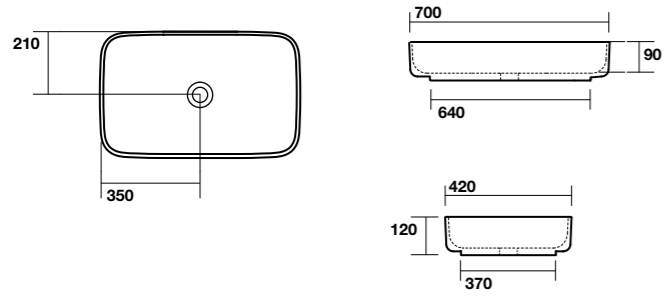

4602 Lavabo 70x43
washbasin 70x43