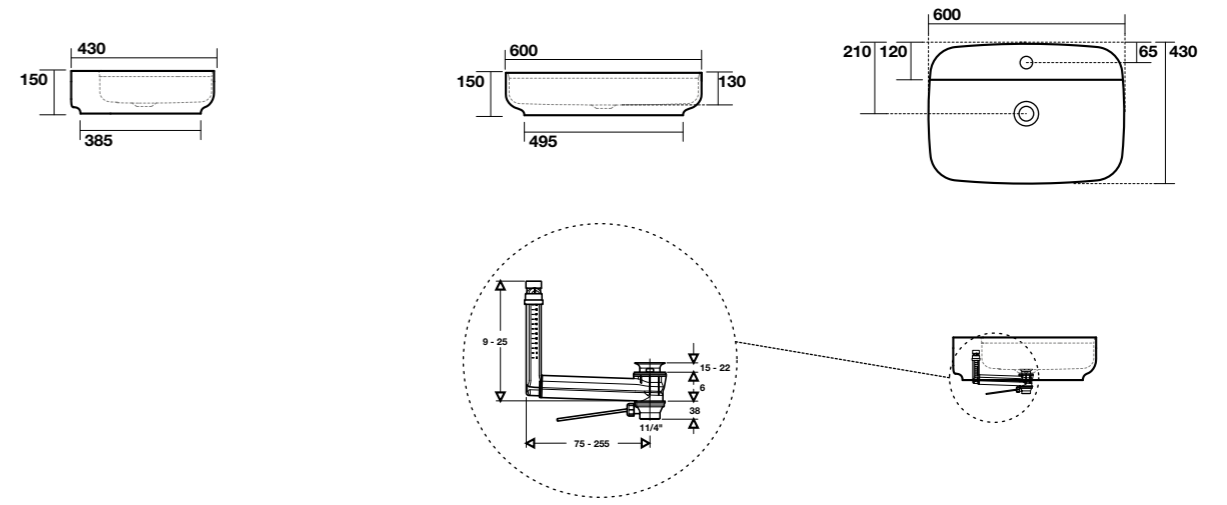

4303 Lavabo ciotola C3 appoggio Ø 46 H 15
Free standing washbasin ciotola C3 Ø 46 H 15