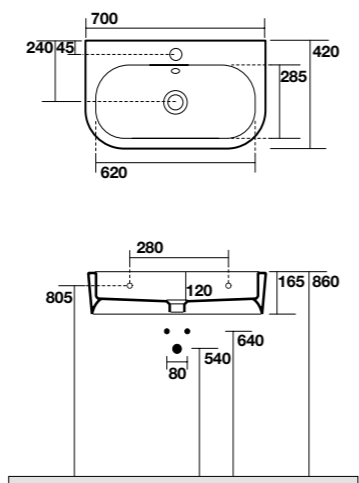

3241 Lavabo 50x40 sospeso o appoggio monoforo
One hole wall hung, or free standing washbasin 50x40