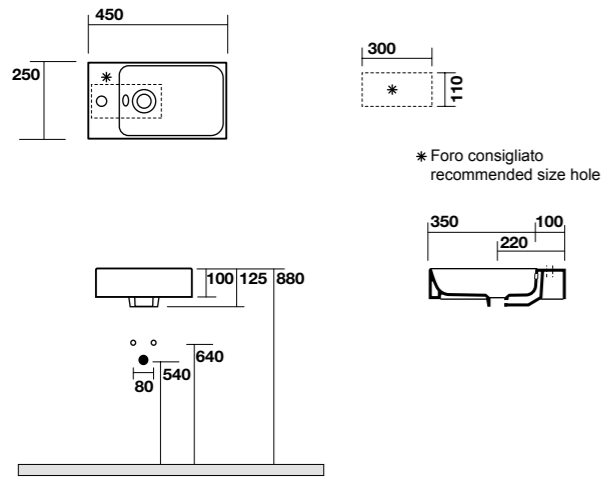

353701 Lavabo 45x25 sospeso o appoggio monoforo
4 lati smaltati
One hole wall hung or free standing washbasin 45x25