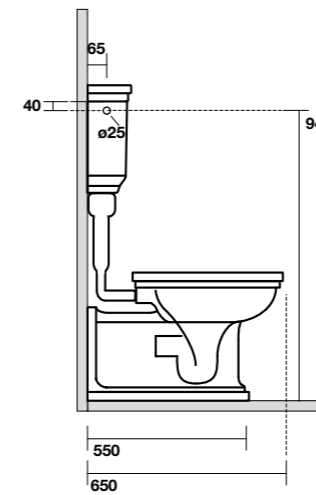

4116 Vaso unico "prolungato"
Wc pan "prolungato"
4182 Cassetta zaino
Low level cistern
4183 Cassetta zaino per leva laterale
Low level cistern for lateral handle