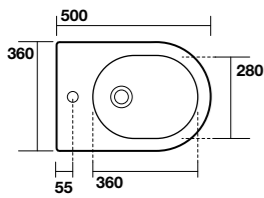

* misure consigliate per nuovi impianti
Recommended measures for new plumbing

* spazio a disposizione per impianti idraulici esistenti
available space for existing plumbing