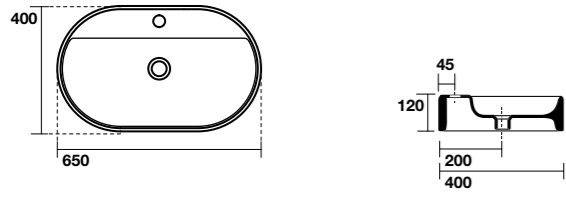

3714 Vaso sospeso NORIM completo di protezione acustica e antiurto
Wall hung wc NORIM, sound and shock proof plate included