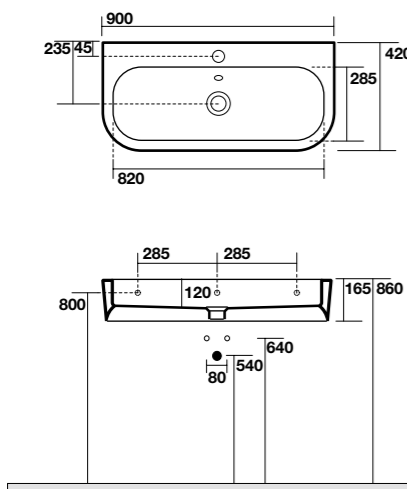

4302 Lavabo ciotola C2 appoggio Ø 46 H 17
Free standing washbasin ciotola C5 Ø 46 H 17