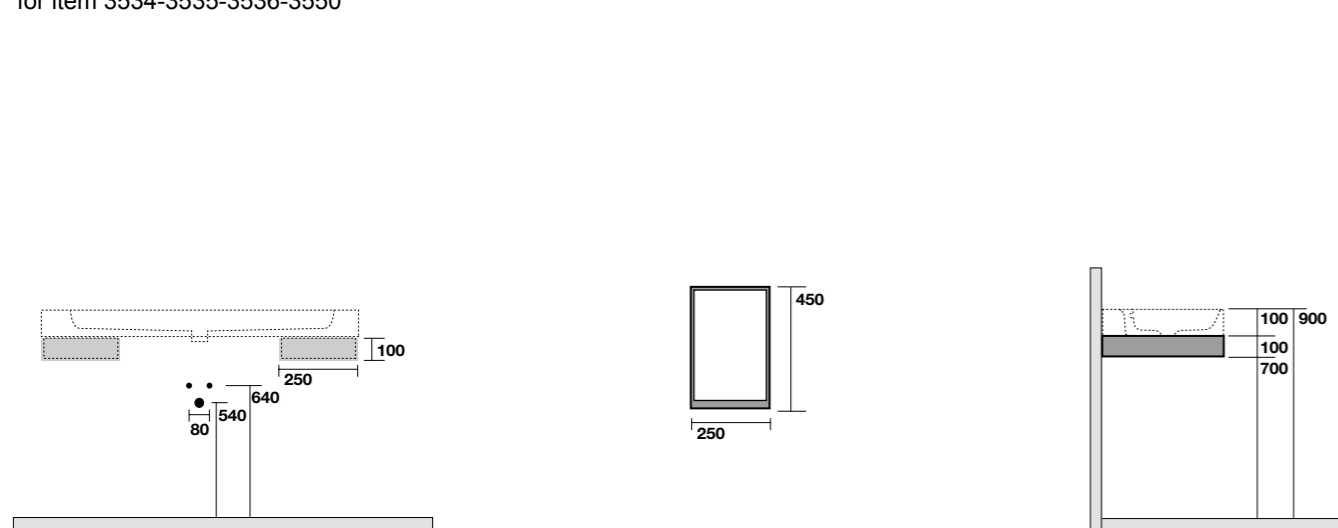

- **9129** Cassetto estraibile laccato bianco lucido per art. 3534-3535-3536-3550
  Removable drawer with glossy white laquer finish for item 3534-3535-3536-3550