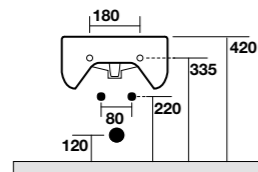

* misure consigliate per nuovi impianti
Recommended measures for new plumbing

* spazio a disposizione per impianti idraulici esistenti
available space for existing plumbing