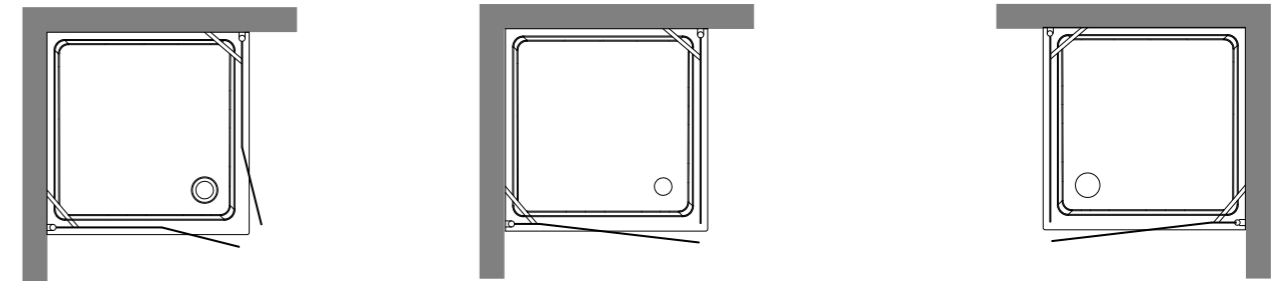

9159 Cabina doccia DX/SX a due porte battenti e fisso in linea per piatto doccia 80x80 quadro. Apertura utile 36 cm più anta, altezza 180 cm. Reversible shower enclosure with two door for corner shower-tray 80x80. Usable opening 36 cm each door, height 180 cm.

9160 Cabina doccia DX con porta battente e fisso laterale per piatto doccia angolare 80x80 quadro. Apertura utile 72 cm, altezza 180 cm. Right shower enclosure with door for corner shower-tray 80x80. Usable opening 72 cm, height 180 cm.

9161 Cabina doccia SX con porta battente e fisso laterale per piatto doccia angolare 80x80 quadro. Apertura utile 72 cm, altezza 180 cm. Left shower enclosure with door for corner shower-tray 80x80. Usable opening 72 cm, height 180 cm.