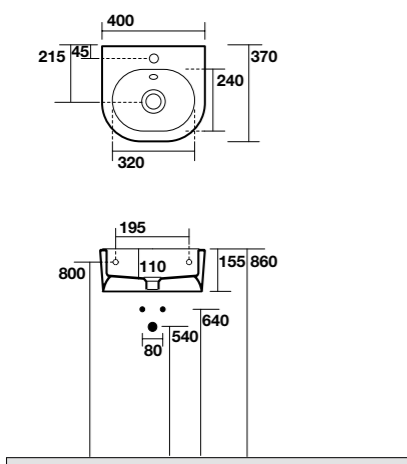

**3121** bidet 48  
Btw bidet 48

**3149** Lavabo 40x37 sospeso o appoggio monoforo  
One hole wall hung or free standing washbasin 40x37

**3141** Lavabo 50x40 sospeso o appoggio monoforo  
One hole wall hung or free standing washbasin 50x40