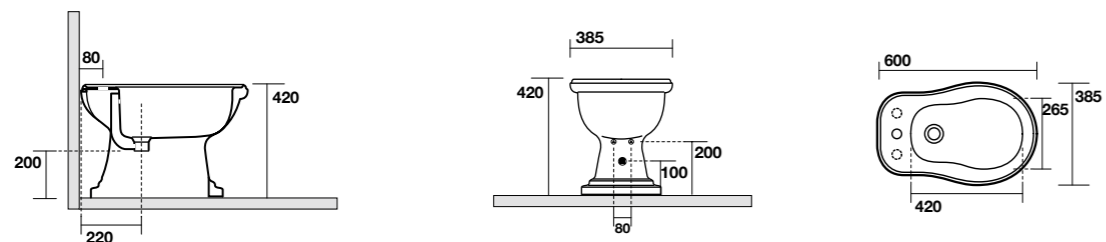

1020 Bidet monoforo (tre fori a richiesta)
One hole bidet (three hole s on demand)