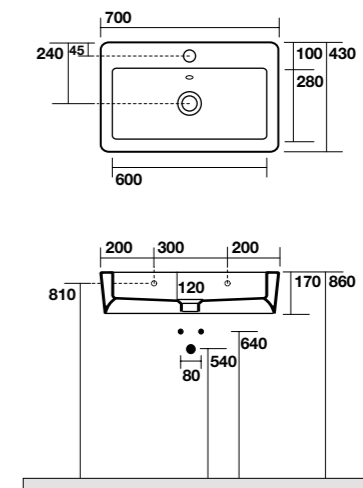

0285 Lavabo arredo cm 65 appoggio monoforo
Arredo one hole free standing washbasin 65