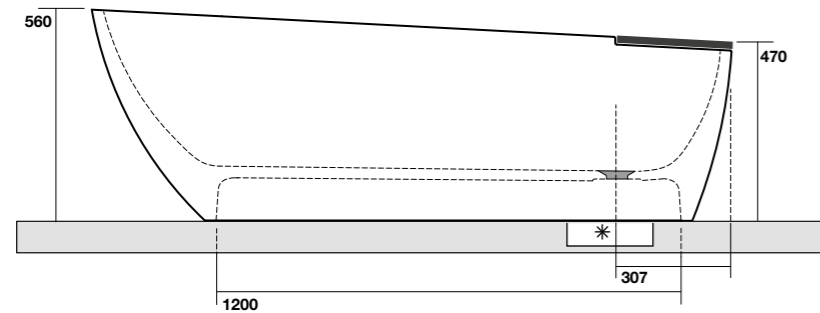

**3750** Vasca in pietra luce 80x170

Pietraluce bath-tub 80x170

**3751** Ripiano in legno naturale per vasca art. 3750

Natural wood bath shelf for item 3750

\* richiedi in azienda il file prima di realizzare l'impianto idraulico.  
\* before making the plumbing, ask to the company the technical drawing for the correct installation