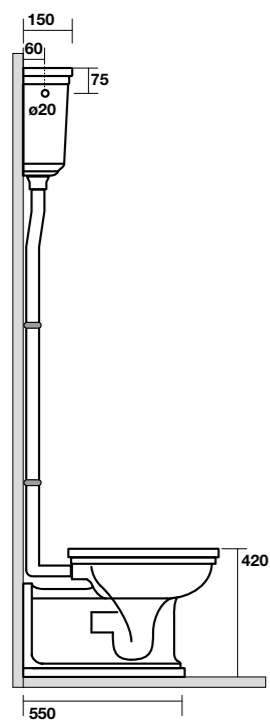

4120 Bidet monoforo "prolungato"
One hole bidet "prolungato"