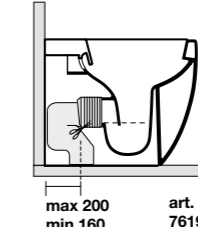

3126 Bidet monoforo 53 cm
One hole bidet 53 cm

* misure consigliate per nuovi impianti
Recommended measures for new plumbing

* spazio a disposizione per impianti idraulici esistenti
available space for existing plumbing