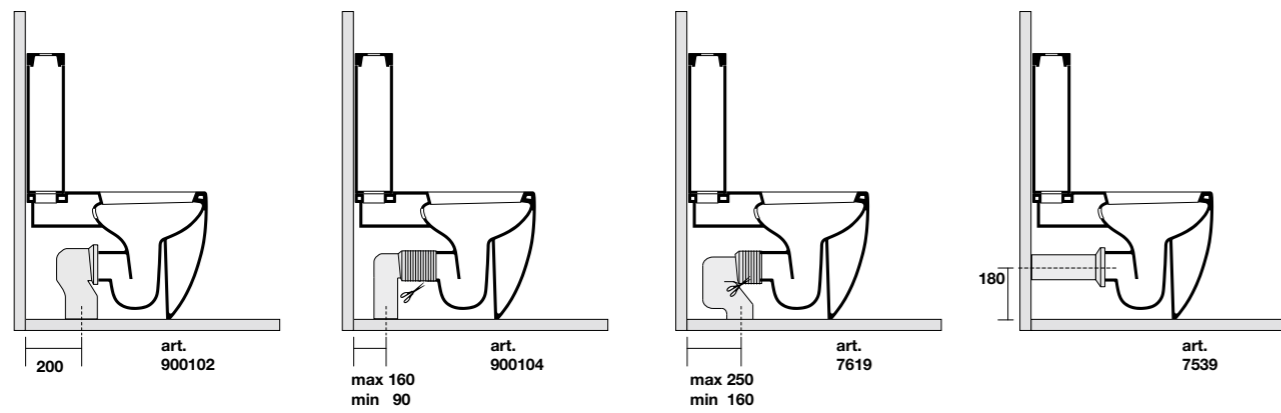

2481 Unica cassetta monoblocco completa di sistema di scarico doppio flusso geberit

Btw unica floor cistern including Geberit's internal fittings