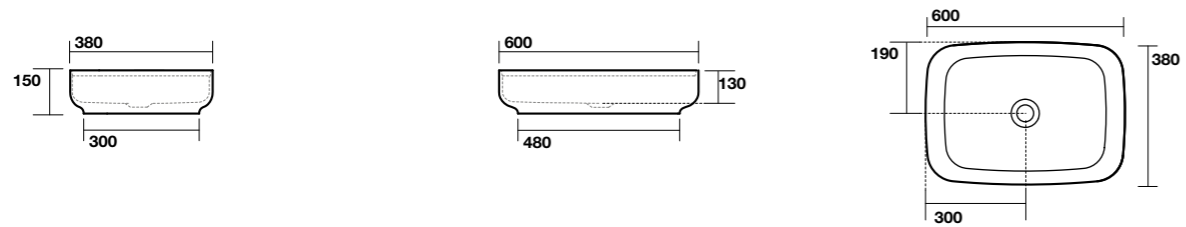

4602 Lavabo 70x43
washbasin 70x43