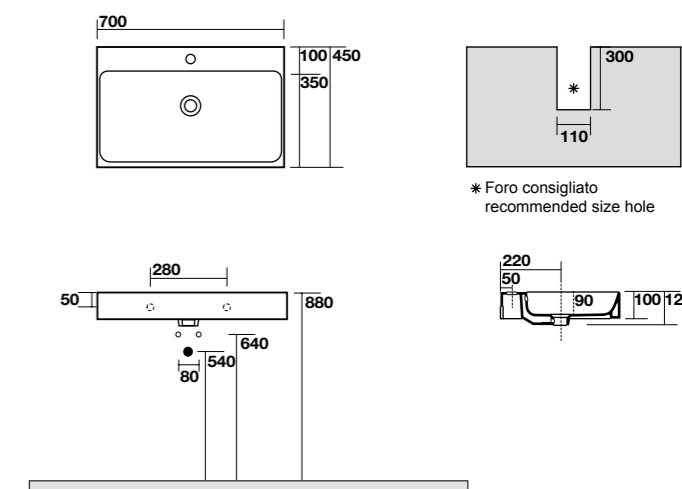

3532 Lavabo 70x45 sospeso, appoggio o su colonna monoforo
One hole wall hung, counter top or on pedestal washbasin 70x45