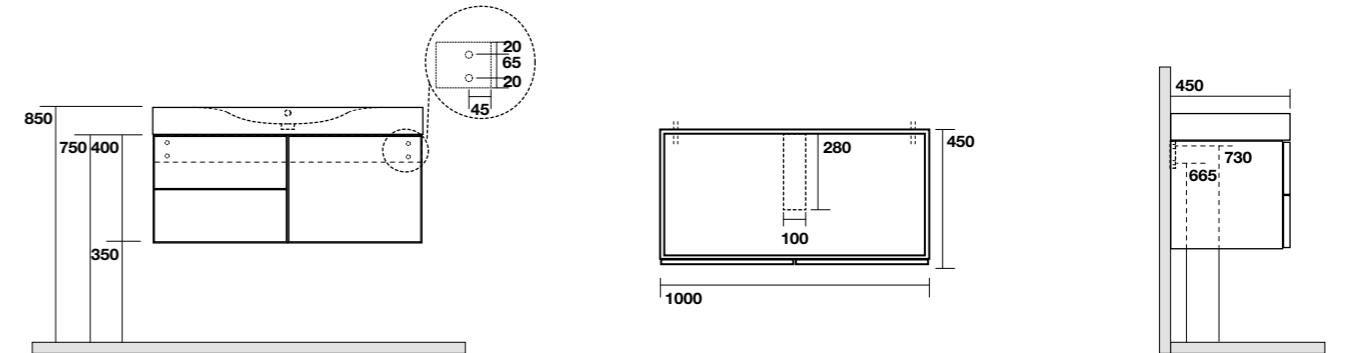

- **9128k1** Struttura sospesa in ottone cromato per lavabo cm 140x45 e lavabo cm 140x45 doppia vasca
  Wall hung brass unit chrome finish for washbasin cm 140x45 and double basin 140x45
- **9127K1** Struttura sospesa in ottone cromato per lavabo cm 120x45
  Wall hung brass unit chrome finish for washbasin cm 120x45
- **9153K1** Struttura sospesa in ottone cromato per lavabo cm 100x45
  Wall hung brass unit chrome finish for washbasin cm 100x45
- **9126K1** Struttura sospesa in ottone cromato per lavabo cm 80x45
  Wall hung brass unit chrome finish for washbasin cm 80x45
- **9125K1** Struttura sospesa in ottone cromato per lavabo cm 70x45
  Wall hung brass unit chrome finish for washbasin cm 70x45

- **9124K1** Struttura terra in ottone cromato per lavabo cm 140x45 e lavabo cm 140x45 doppia vasca
  Brass free standing unit chrome finish for washbasin cm 140x45 and double basin 140x45
- **9123K1** Struttura terra in ottone cromato per lavabo cm 120x45
  Brass free standing unit chrome finish for washbasin cm 120x45
- **9152K1** Struttura terra in ottone cromato per lavabo cm 100x45
  Brass free standing unit chrome finish for washbasin cm 100x45
- **9122K1** Struttura terra in ottone cromato per lavabo cm 80x45
  Brass free standing unit chrome finish for washbasin cm 80x45
- **9121K1** Struttura terra in ottone cromato per lavabo cm 70x45
  Brass free standing unit chrome finish for washbasin cm 70x45

- **9129** Cassetto estraibile laccato bianco lucido per art. 3534-3535-3536-3550
  Removable drawer with glossy white laquer finish for item 3534-3535-3536-3550

- **9154** Mobile sospeso 1 cassetto per lavabo art.3550
  Draw unit for item art. 3550

- **9155** Mobile sospeso 2 cassetti e cassetto per lavabo art.3550
  Wall mounted cabinet w/2 drawers and 1 big basket for item art. 3550