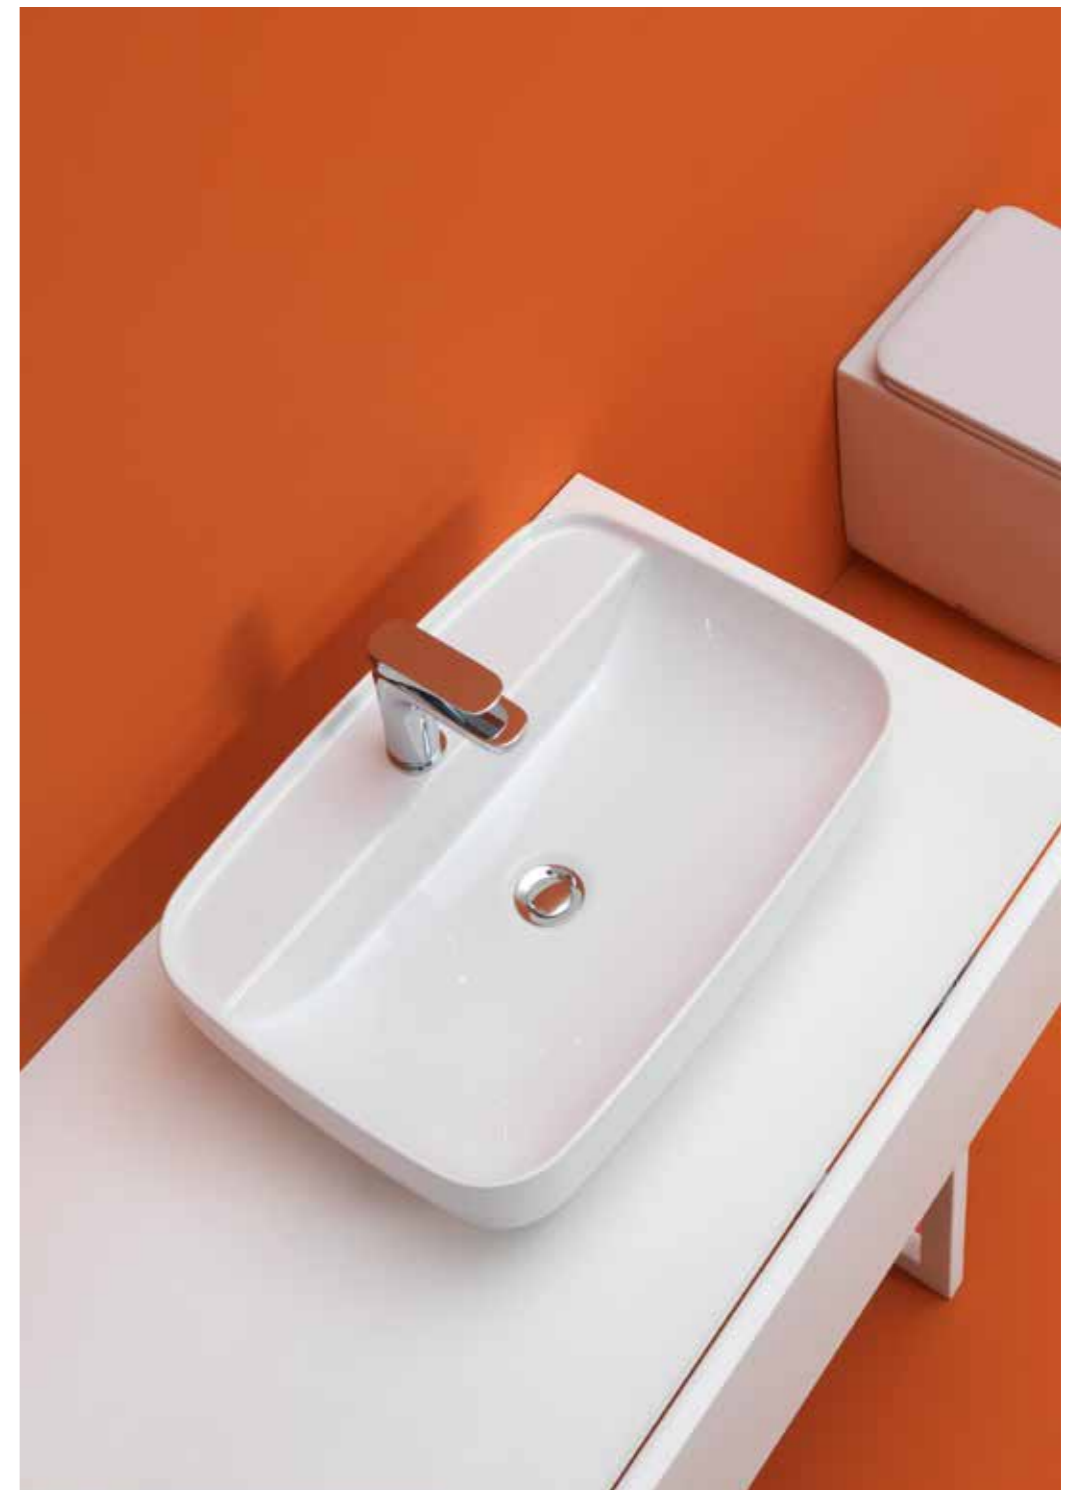

**5140** lavabo 60x43 appoggio  
freestanding washbasin 60x43

**5125** bidet sospeso  
wall hung bidet

**5114** vaso sospeso NORIM  
wall hung wc NORIM

5140 | lavabo 60x43 appoggio  
freestanding washbasin 60x43