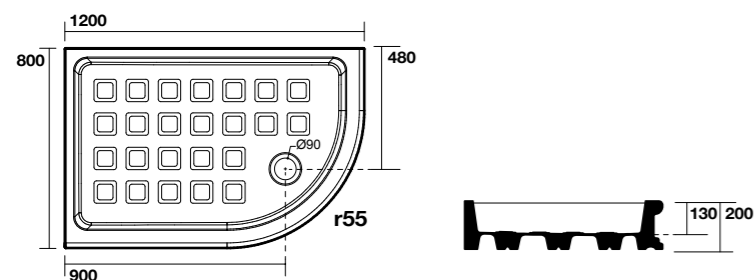

Decoro positivo P (vetro sabbato, disegno trasparente)
Design P positive (sand blasted glass-transparent motif)

Decoro negativo N (vetro trasparente, disegno sabbato)
Design N negative (transparent glass- sand blasted motif)

N.B.
le ante di forma rettangolare sono alte 1800 mm
le ante curve sono alte 1870 mm
the doors of rectangular shape are high 1800 mm
curved doors are 1870 mm high