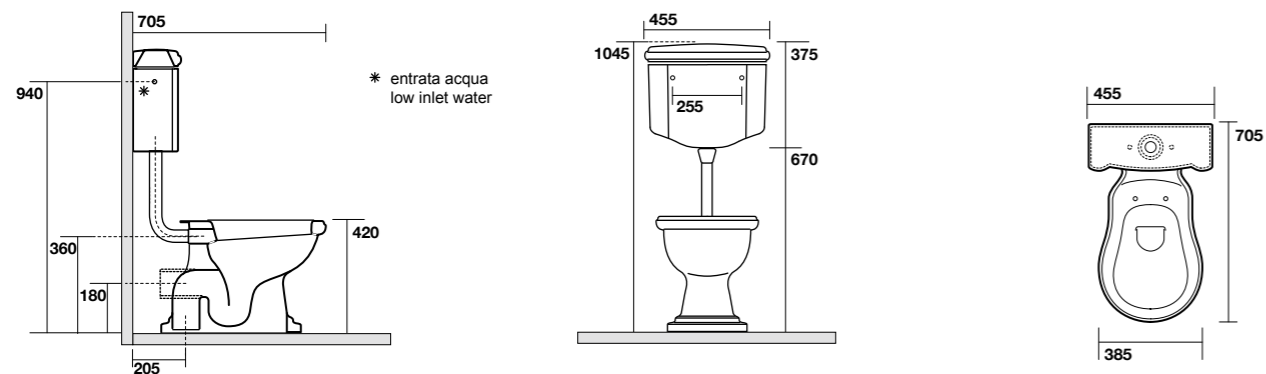

1010 Vaso scarico suolo "S"

Wc pan floor outlet

1011 Vaso scarico parete "P"

Wc pan wall outlet

1082 Cassetta Zaino

Low level cistern