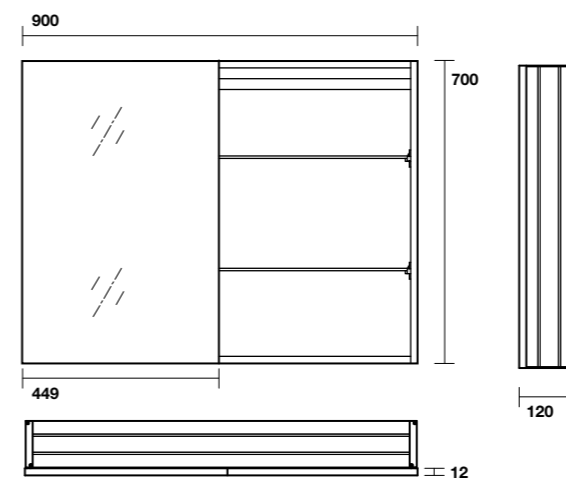

7441 Mobile sospeso cm 120 con 2 cassetti push&pull
Wall hung furniture cm 120 with 2 draws push & pull locking system

7442 Mobile sospeso cm 160 con 2 cassetti push&pull
Wall hung furniture cm 160 with 2 draws push & pull locking system

* misure consigliate per nuovi impianti
Recommended measures for new plumbing

* spazio a disposizione per impianti idraulici esistenti
available space for existing plumbing

9216 Specchio contenitore in alluminio 90x70 con due ante e due ripiani interni
Alluminium mirror cabinet 90x70 two door and two inner shelves