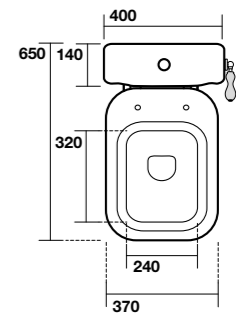

**4116** Vaso unico "prolungato"  
Wc pan "prolungato"  
**4182** Cassetta zaino  
Low level cistern  
**4183** Cassetta zaino per leva laterale  
Low level cistern for lateral handle

**4120** Bidet monoforo "prolungato"  
One hole bidet "prolungato"