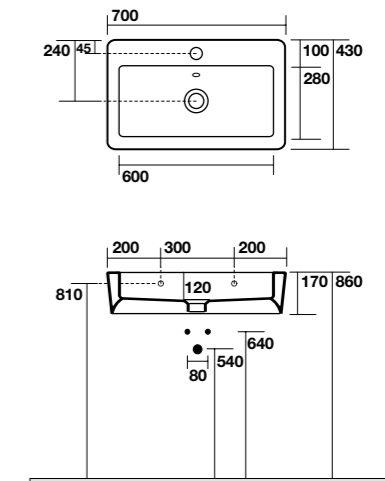

3141 Lavabo 50x40 sospeso o appoggio monoforo
One hole wall hung or free standing washbasin 50x40

3242 Lavabo 60x43 sospeso o appoggio monoforo
One hole wall hung, or free standing washbasin 60x43

3250 Lavabo 70x43 sospeso o appoggio monoforo
One hole wall hung, or free standing washbasin 70x43

4302 Lavabo ciotola C2 appoggio Ø 46 H 17
Free standing washbasin ciotola C5 Ø 46 H 17