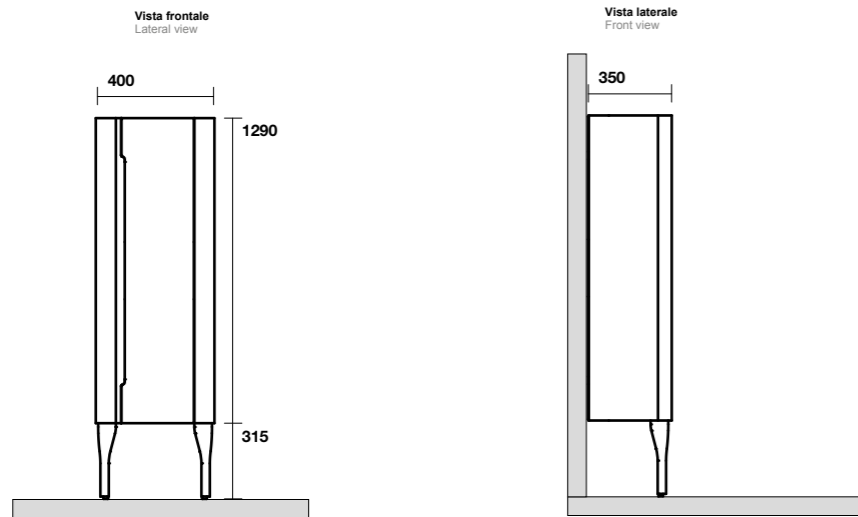

9257 Colonna sospesa
Wall hung storage units

4116 Vaso unico "prolungato"
Wc pan "prolungato"
4180 Cassetta alta
High level cistern