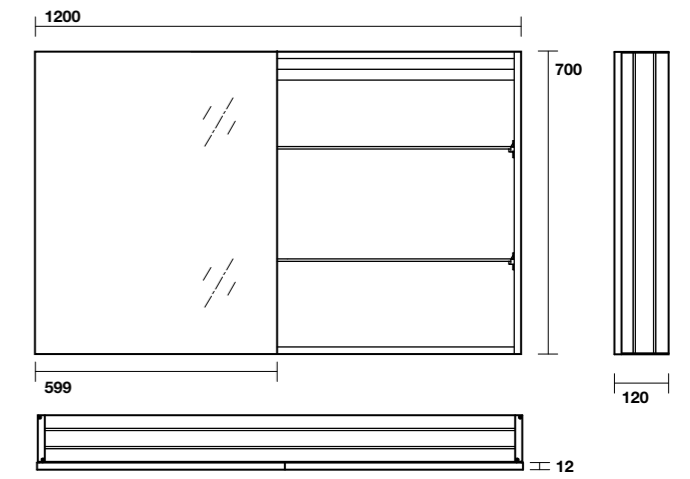

9217 Specchio contenitore in alluminio 120x70 con due ante e due ripiani interni
Alluminium mirror cabinet 120x70 two door and two inner shelves