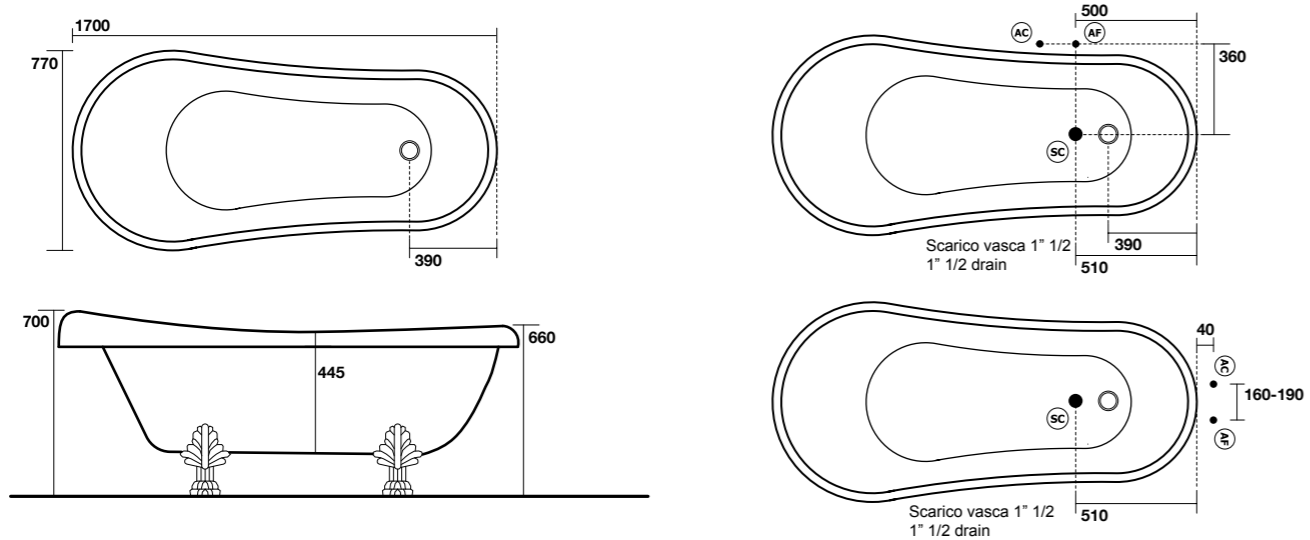

**1016** vaso unico BTW  
BTW wc pan

**1022** bidet BTW monoforo (tre fori a richiesta)  
BTW one hole bidet (three holes on demand)

**1055/1057**  
"Retrò" vasca  
"Retrò" bath-tub

**1341** Piatto doccia angolare 80x80 quadro  
Corner shower-tray 80x80