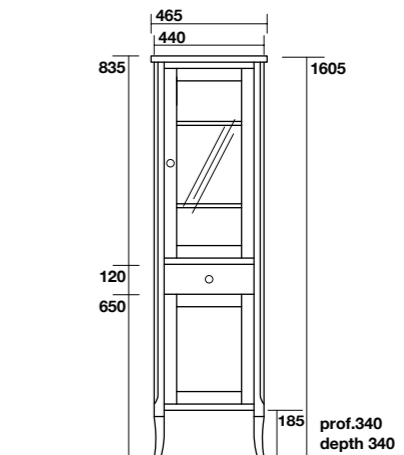

**7366** Specchio 70x180 cornice in abete lamellare  
Mirror 70x180 fir-tree frame

**7315** Vetrinetta alta, altezza 160.5 cm  
larghezza 46.5 cm  
Tall display cabinet height 1605 cm  
width 46.5 cm

**1010** vaso scarico suolo "S"  
Wc pan floor outlet