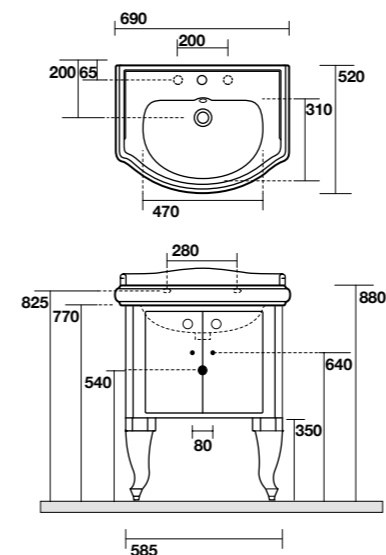

7345 Specchio con cornice 92x116
Mirror 92x116 with frame

7361 Mobile chiuso laccato nero//bianco lucido
per lavabo 69
Bright-black or white cabinet for washbasin 69
laquer finish