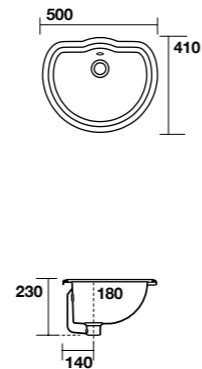

7364 Specchio 100x100 cornice in abete lamellare
Mirror 100x100 fir-tree frame

7365 Specchio 70x100 cornice in abete lamellare
Mirror 70x100 fir-tree frame

1033 Lavabo 41x32 sospeso (foro rubinetteria dx o sx su richiesta)
Wall hung washbasin 41x32 (tap hole on left or right side on demande)

1032 Lavabo angolo 41 monoforo
One hole corner basin 41