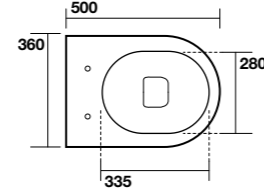

* misure consigliate per nuovi impianti
Recommended measures for new plumbing

* spazio a disposizione per impianti idraulici esistenti
available space for existing plumbing