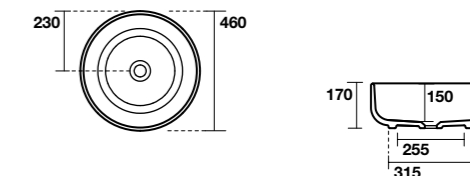

4302 Lavabo ciotola C2 appoggio Ø 46 H 17
Free standing washbasin ciotola C5 Ø 46 H 17