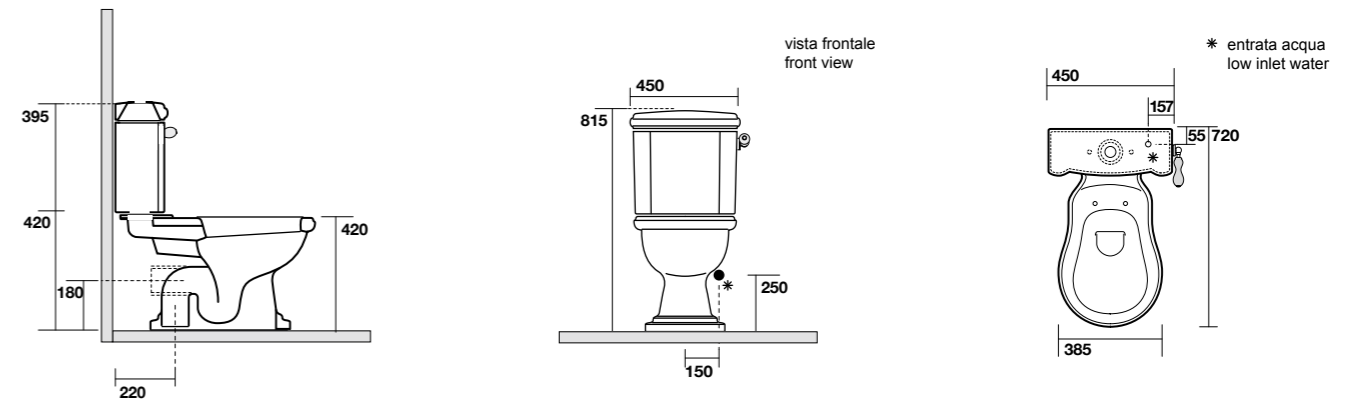

7548 raccordo in ceramica per scarico a parete
Ceramic connector for wall outlet

1012 vaso monoblocco scarico suolo "S"
Close coupled wc pan floor outlet
1013 vaso monoblocco scarico parete "P"
Close coupled wc pan wall outlet
1071 Cassetta monoblocco scarico leva laterale
Close coupled cistern for lateral handle