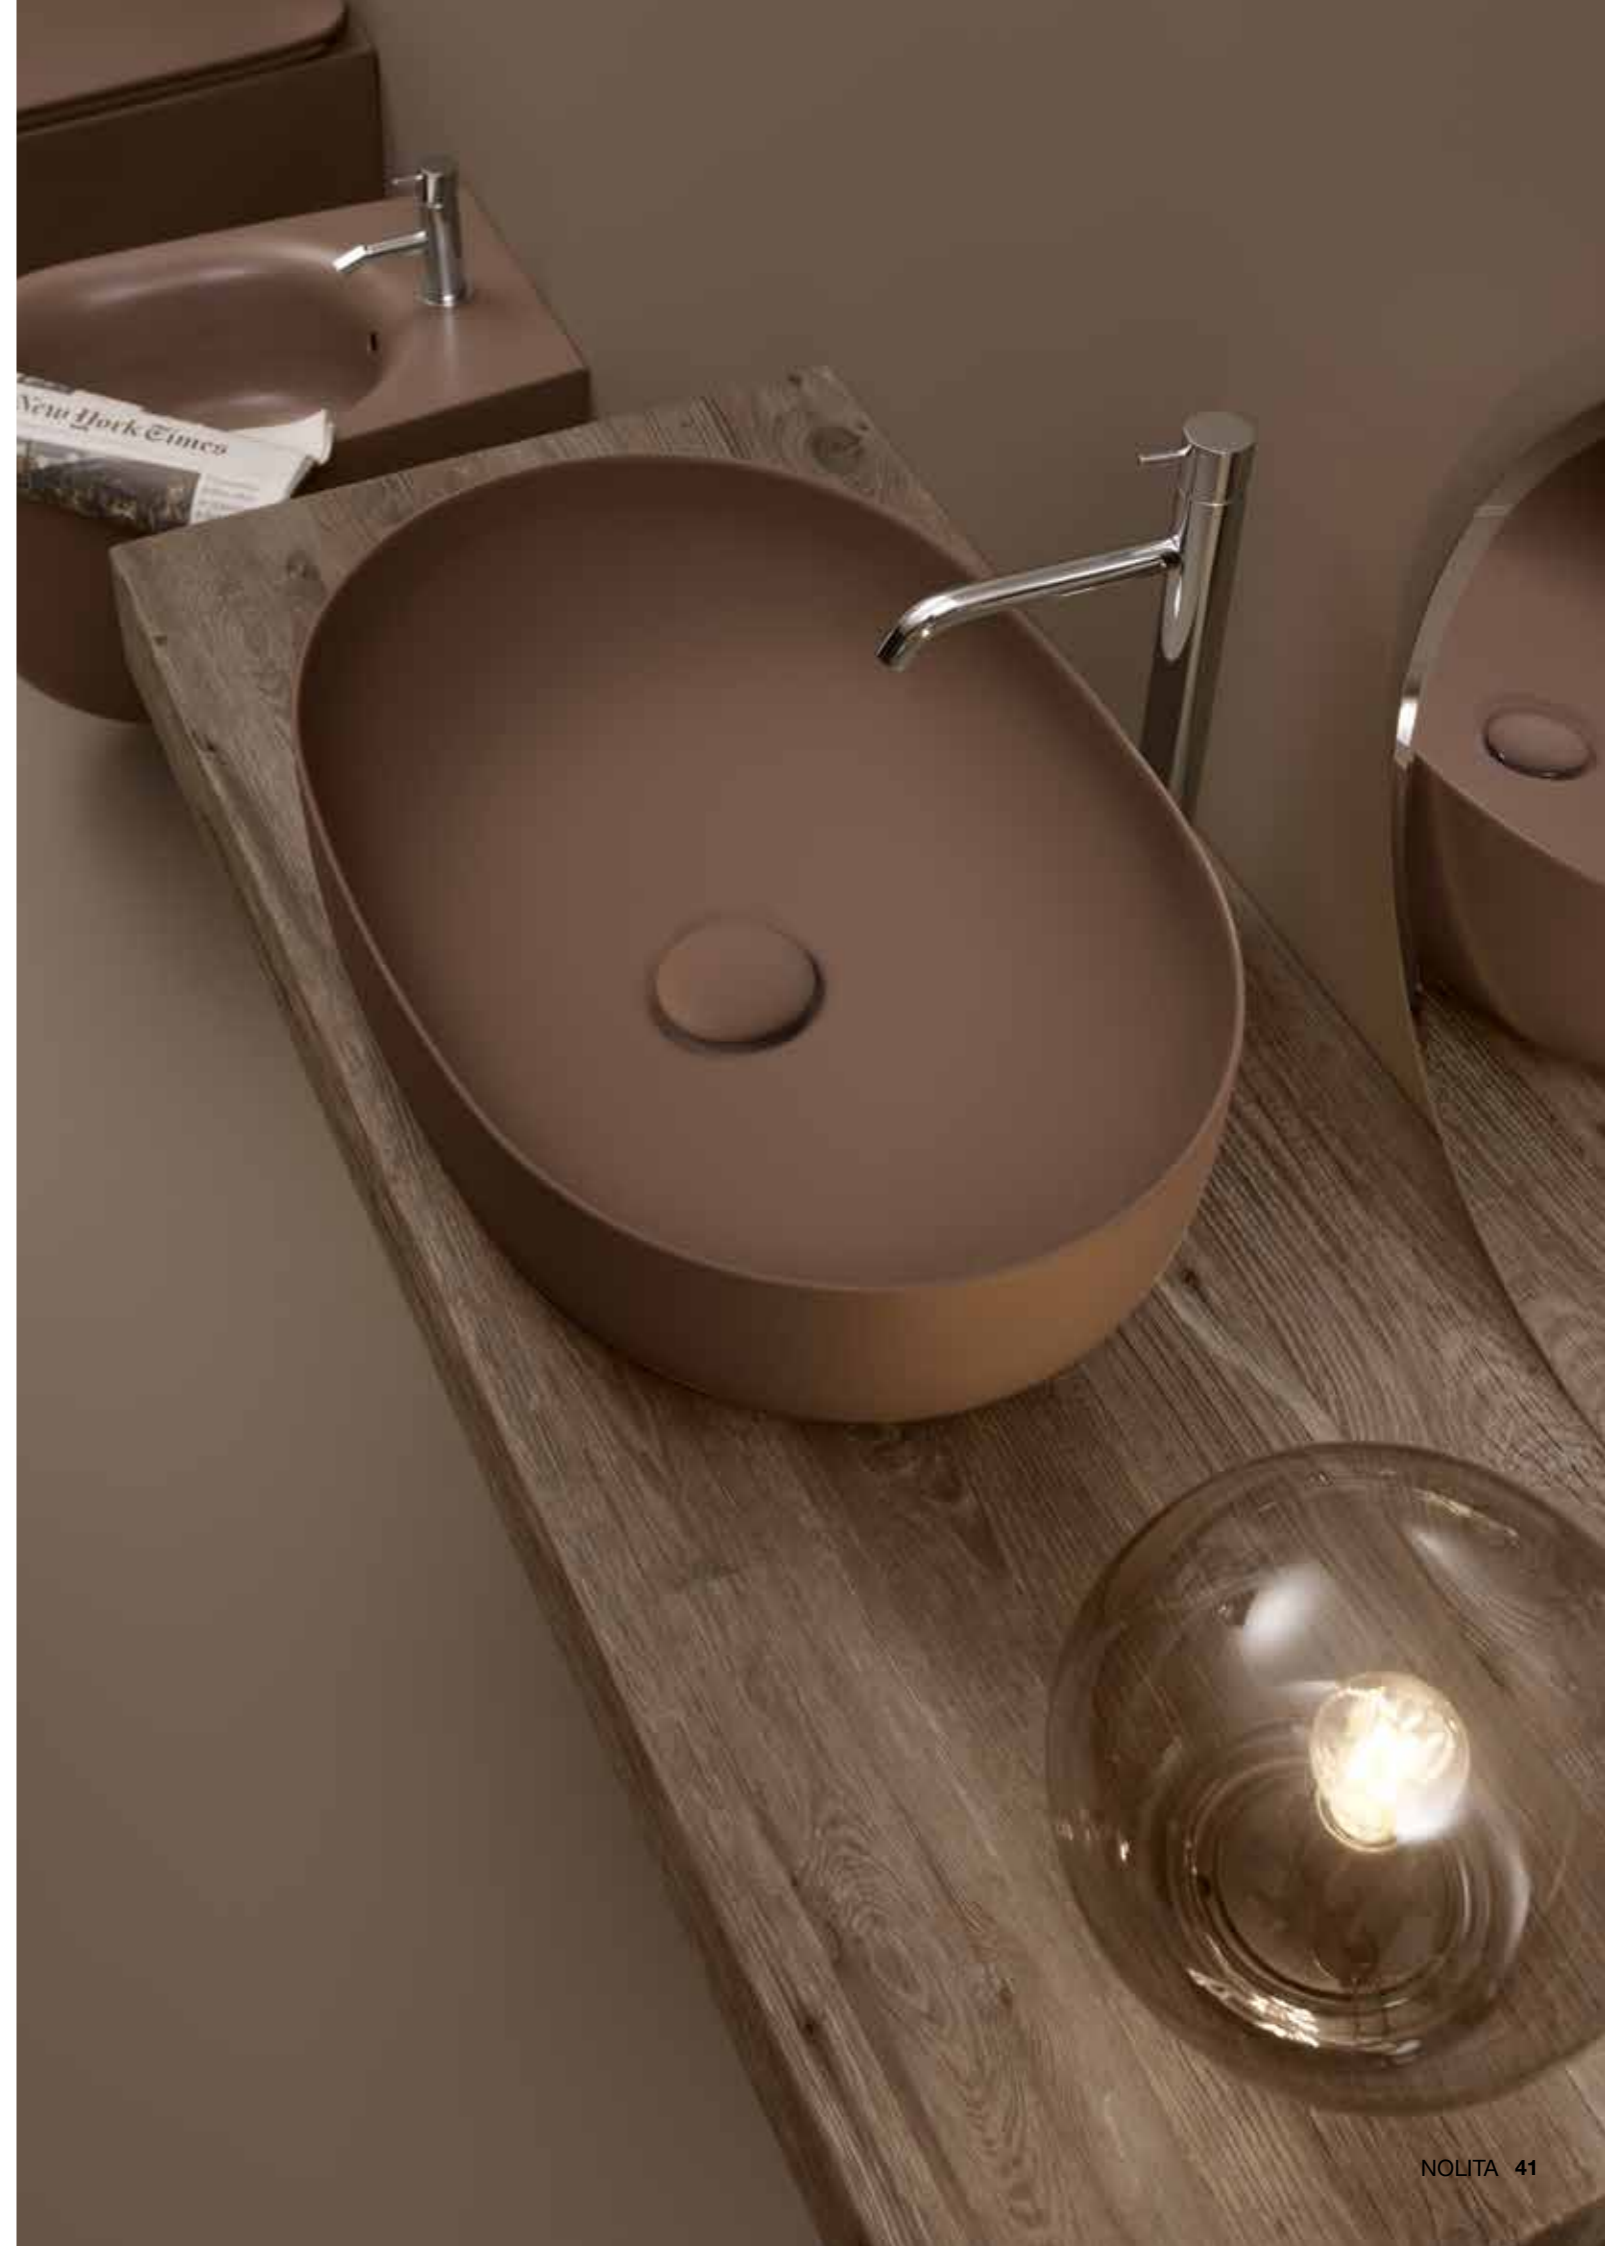

5343 Lavabo 60 Bruno Matt
Washbasin 60 Matt Bruno

9227 Mix lavabo alto
High mixer faucet

9235 Sifone LUX
LUX sink pipe

5325 Bidet Bruno Matt
Bidet Matt Bruno

9229 Mix bidet
Mixer faucet for bidet

5318 Wc NORIM Bruno Matt
BTW wc pan NORIM Matt Bruno