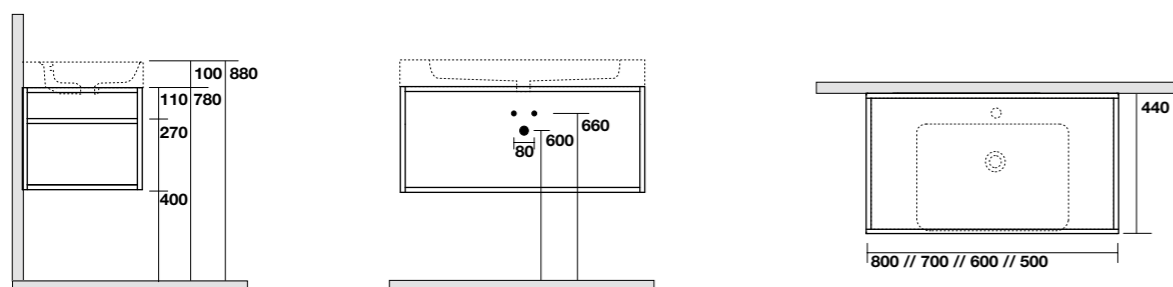

924731 Struttura sospesa in acciaio con ripiano in metallo nero matt per lavabo cm 50x45

Steel wall hung unit with metal shelf black matt finish for washbasin cm 50x45

924831 Struttura sospesa in acciaio con ripiano in metallo nero matt per lavabo cm 60x45

Steel wall hung unit with metal shelf black matt finish for washbasin cm 60x45

924931 Struttura sospesa in acciaio con ripiano in metallo nero matt per lavabo cm 70x45

Steel wall hung unit with metal shelf black matt finish for washbasin cm 70x45

925031 Struttura sospesa in acciaio con ripiano in metallo nero matt per lavabo cm 80x45

Steel free standing unit with metal shelf black matt finish for washbasin cm 80x45