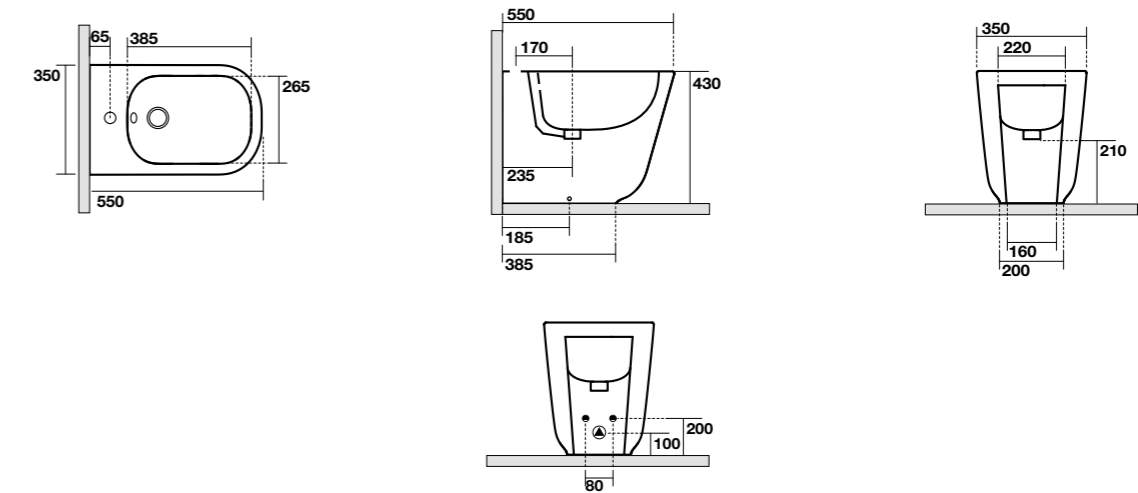

5120 Bidet monoforo completo di fissaggio WB5N
Btw one hole bidet fixing screws WB5N included