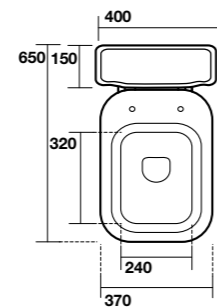

9257 Colonna sospesa
Wall hung storage units

4116 Vaso unico "prolungato"
Wc pan "prolungato"
4180 Cassetta alta
High level cistern

4116 Vaso unico "prolungato"
Wc pan "prolungato"

4116 Vaso unico "prolungato"
Wc pan "prolungato"
4182 Cassetta zaino
Low level cistern
4183 Cassetta zaino per leva laterale
Low level cistern for lateral handle