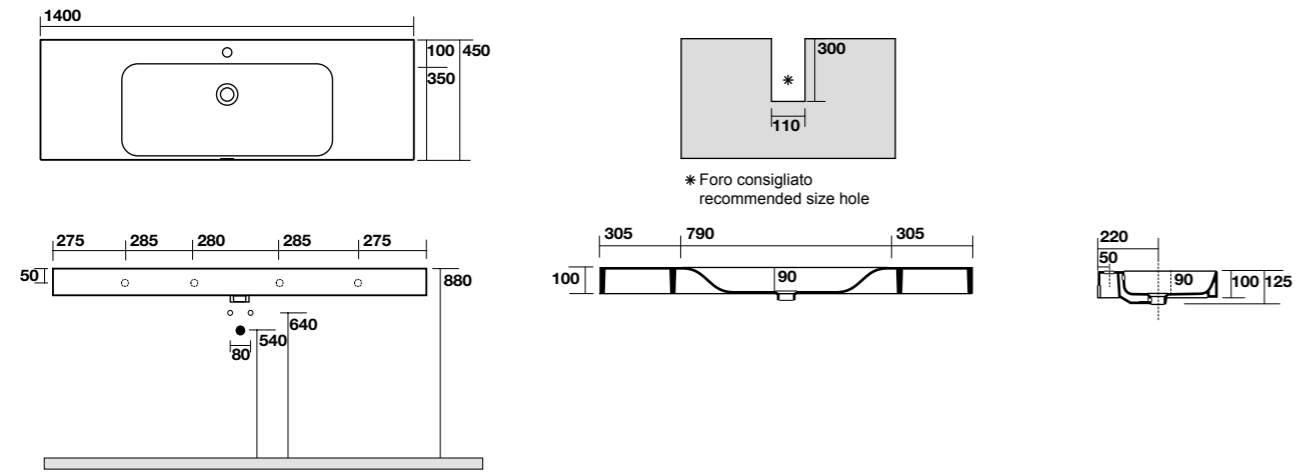

3535 Lavabo 140x45 sospeso, appoggio o su colonna monoforo
One hole wall hung, counter top or on pedestal washbasin 140x45