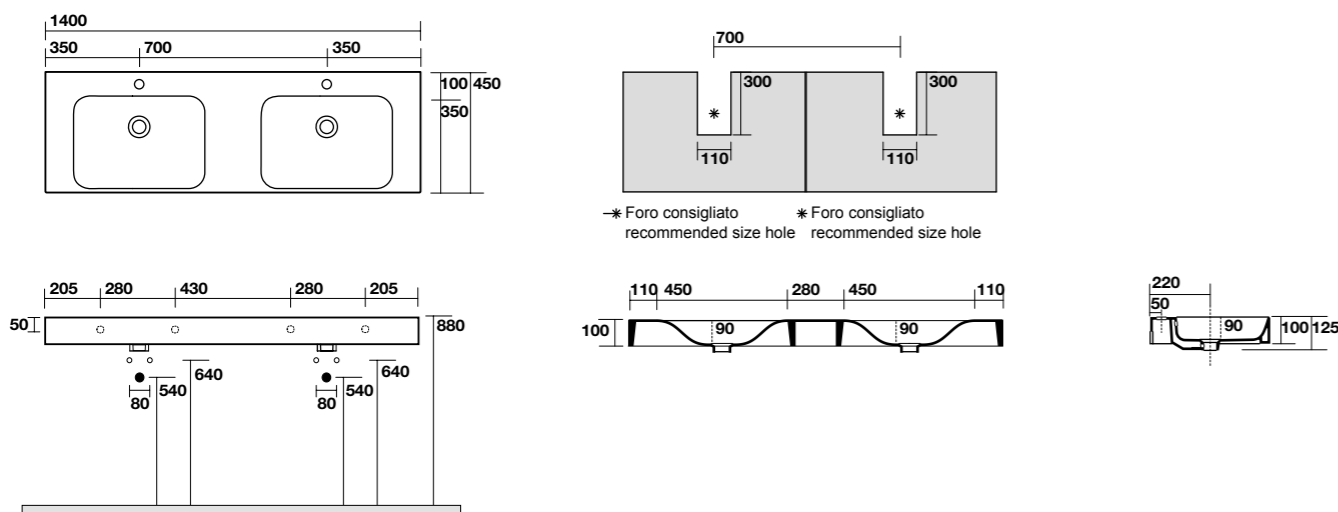

3536 Lavabo 140x45 doppia vasca sospeso, appoggio monoforo
One hole wall hung or counter top double basin 140x45