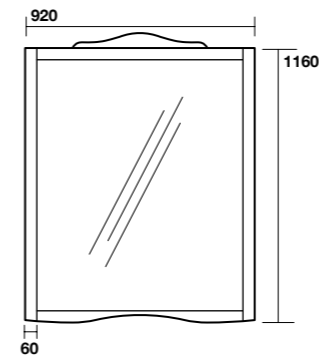

7364 Specchio 100x100 cornice in abete lamellare
Mirror 100x100 fir-tree frame

7365 Specchio 70x100 cornice in abete lamellare
Mirror 70x100 fir-tree frame

1033 Lavabo 41x32 sospeso (foro rubinetteria dx o sx su richiesta)
Wall hung washbasin 41x32 (tap hole on left or right side on demande)

1032 Lavabo angolo 41 monoforo
One hole corner basin 41