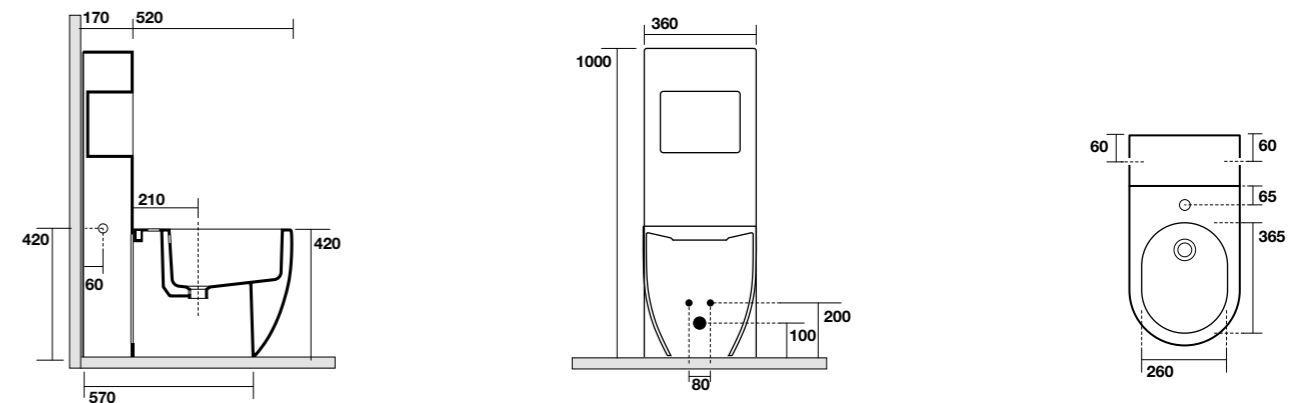

2482 Unico complemento per bidet con portaoggetti

Btw unico back bidet panel w/cut out for bathroom accessories