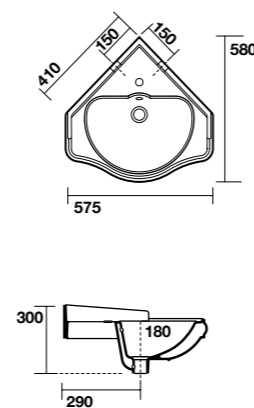

**7366** Specchio 70x180 cornice in abete lamellare  
Mirror 70x180 fir-tree frame

**7315** Vetrinetta alta, altezza 160.5 cm  
larghezza 46.5 cm  
Tall display cabinet height 1605 cm  
width 46.5 cm

**1010** vaso scarico suolo "S"  
Wc pan floor outlet