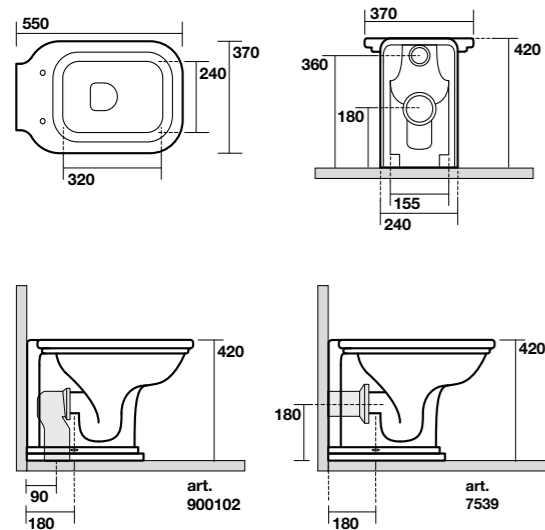

4115 Vaso sospeso completo di protezione
acustica e antiurto
Wall hung wc, sound and shock
proof plate included