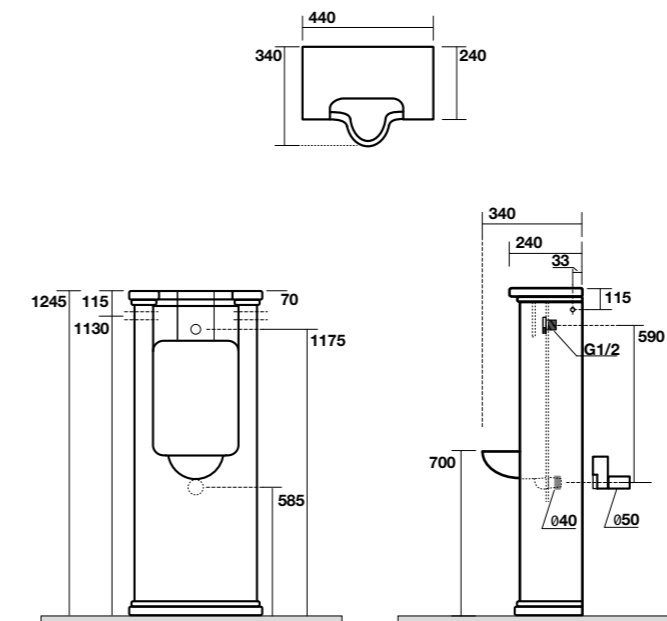

4131 Orinatoio completo di sifone e fissaggi
Urinal with siphon and fixing screws included