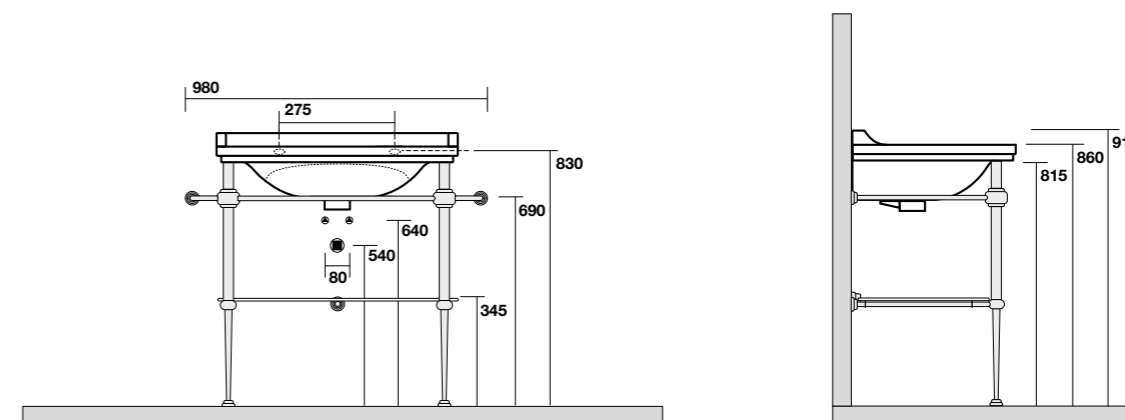

9256 Mobile sospeso per lavabo da 80 con 2 cassetti e in legno laccato
Laquered wood wall hung cabinet for washbasin 80 cm w/2 drawers

9197 Struttura a terra in metallo per lavabo da 80 completa di ripiano in vetro
Metal floor standing unit for washbasin 80 cm with glass shelf