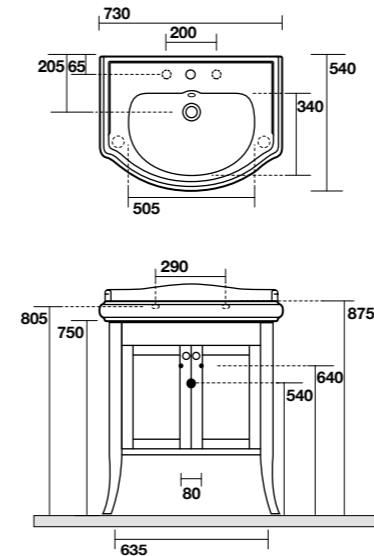

7349 Mobile noce chiuso per lavabo 73
Cabinet for washbasin 73