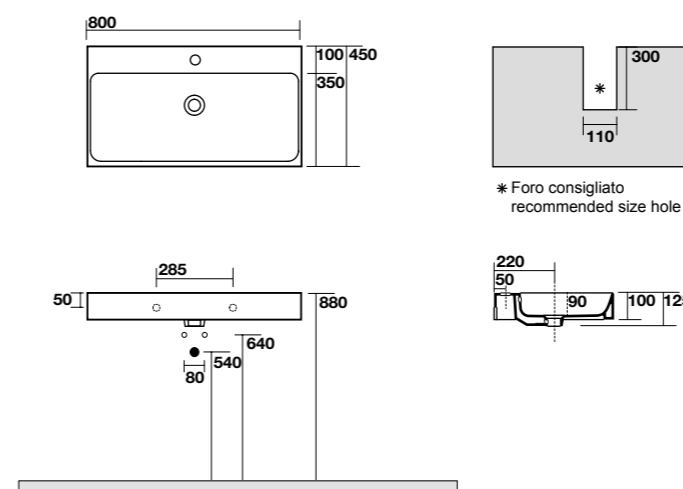

3533 Lavabo 80x45 sospeso, appoggio o su colonna monoforo
One hole wall hung, counter top or on pedestal washbasin 80x45