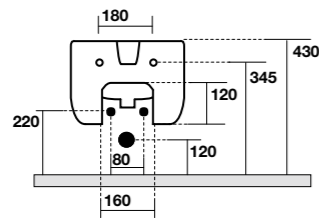

3125 Bidet sospeso monoforo completo di protezione acustica e antiurto
One hole wall hung bidet, sound and shock proof plate included