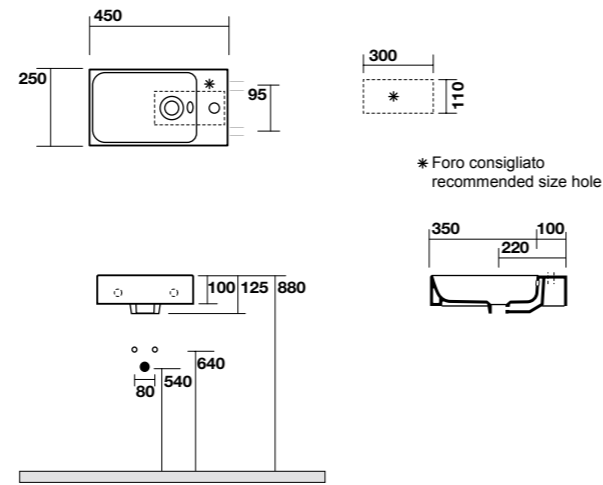

353701C Lavabo 45x25 sospeso o appoggio monoforo
(centrale)
One hole wall hung or free standing washbasin 45x25
(central)