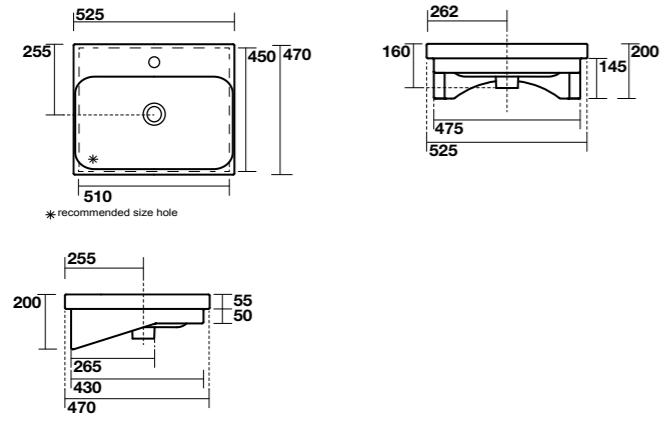

3564 Lavabo 52,5x47 incasso
inset basin 52,5x47