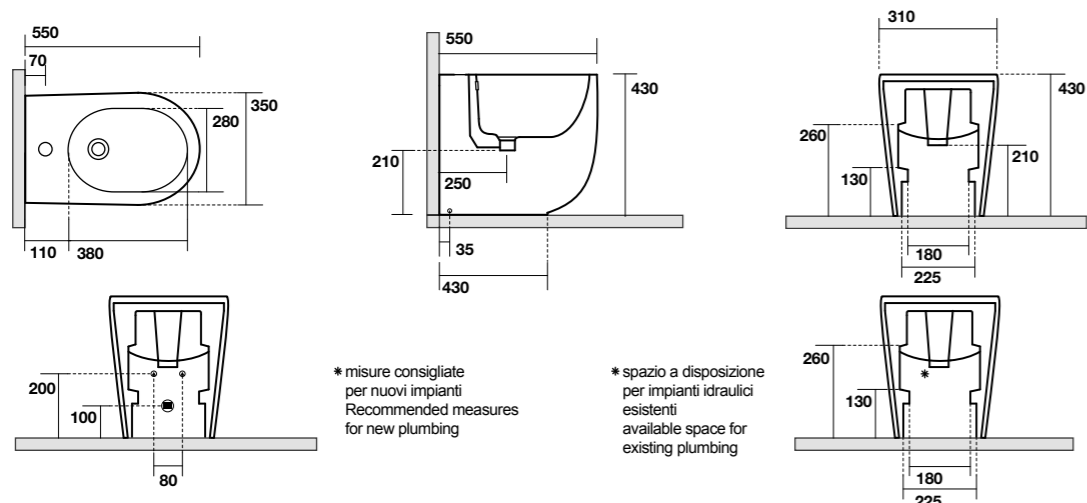

tubo di raccordo a parete art. 7539

**9214** Specchio contenitore in alluminio 50x70 un'anta e due ripiani interni  
Alluminium mirror cabinet 50x70 one door and two inner shelves

**9215** Specchio contenitore in alluminio 70x70 con due ante e due ripiani interni  
Alluminium mirror cabinet 70x70 two door and two inner shelves

**5320** Bidet cm 55 completo di fissaggio WB5N  
Btw Bidet pan cm 55 fixing screws WB5N included

\* misure consigliate per nuovi impianti  
Recommended measures for new plumbing

\* spazio a disposizione per impianti idraulici esistenti  
available space for existing plumbing