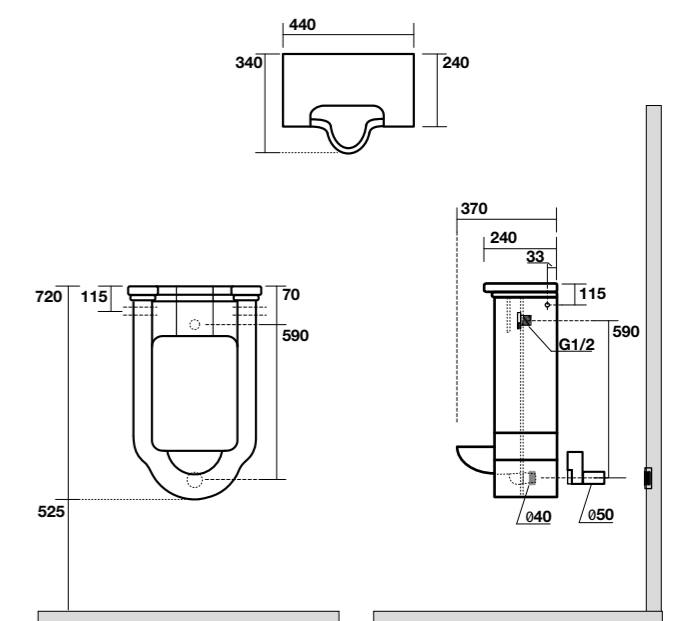

4130 Orinatoio sospeso completo di sifone e fissaggi
Wall hung urinal with siphon and fixing screws included