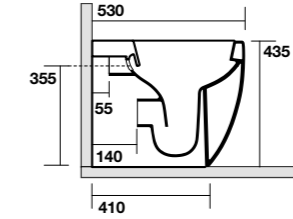

3126 Bidet monoforo 53 cm
One hole bidet 53 cm

* misure consigliate per nuovi impianti
Recommended measures for new plumbing

* spazio a disposizione per impianti idraulici esistenti
available space for existing plumbing