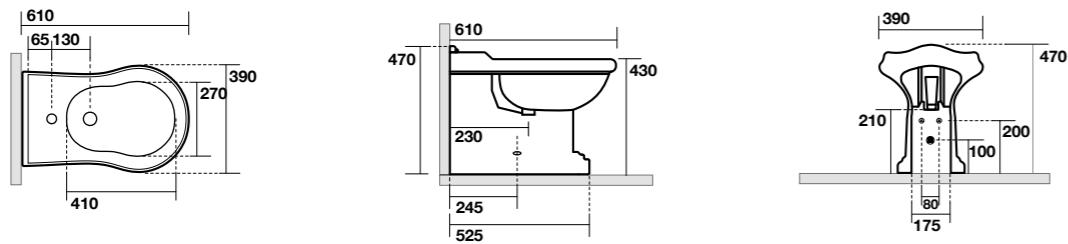

**1016** vaso unico BTW  
BTW wc pan

**1022** bidet BTW monoforo (tre fori a richiesta)  
BTW one hole bidet (three holes on demand)

**1055/1057**  
"Retrò" vasca  
"Retrò" bath-tub

**1341** Piatto doccia angolare 80x80 quadro  
Corner shower-tray 80x80