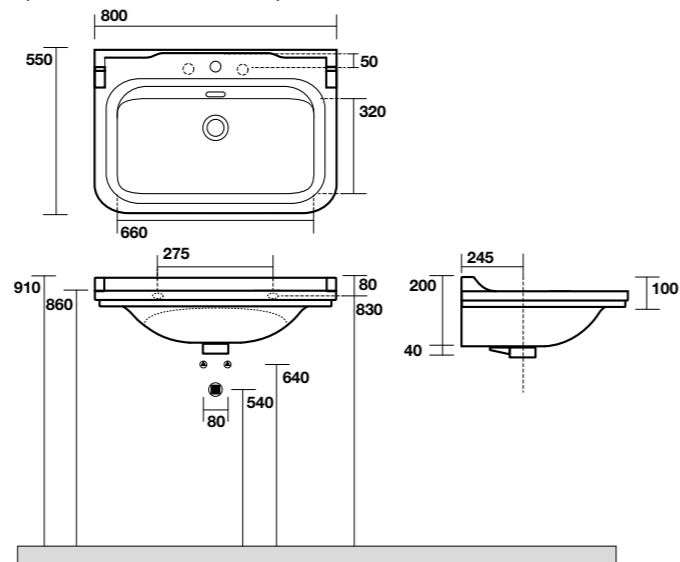

4141 Lavabo 80x55 sospeso o su colonna monoforo (tre fori a richiesta)
One hole wall hung or on pedestal washbasin 80x55 (three holes on demand)