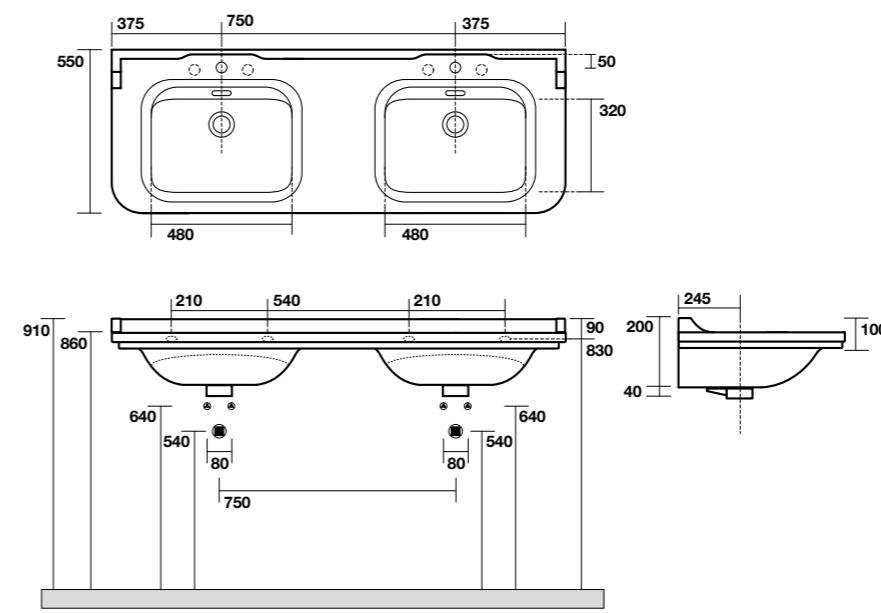

7406 Specchio cm 100x70 filo lucido con interruttore luce
Mirror cm 100x70 w/out frame w/switch

7405 Specchio cm 150x70 filo lucido con interruttore luce
Mirror cm 150x70 w/out frame w/switch