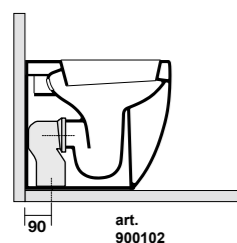

3114 Vaso unico 48 cm completo di fissaggio WB5N
Btw wc pan 48 cm fixing screws WB5N included