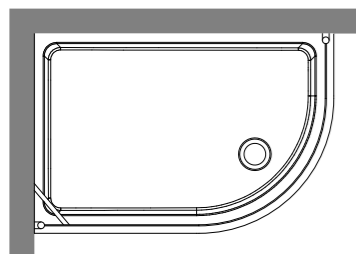

**1332** Piatto doccia semicircolare 80x120 DX  
Semicircular corner shower-tray 80x120 right side

**1333** Piatto doccia semicircolare 80x120 sx  
Semicircular corner shower-tray 80x120 left side

**9137** Cabina doccia semicircolare DX  
per piatto doccia 80x120 DX.  
Apertura utile 63 cm, altezza 187 cm.  
Right semicircular shower enclosure  
for right shower-tray 80x120.  
Usable opening 63 cm, height 187 cm.