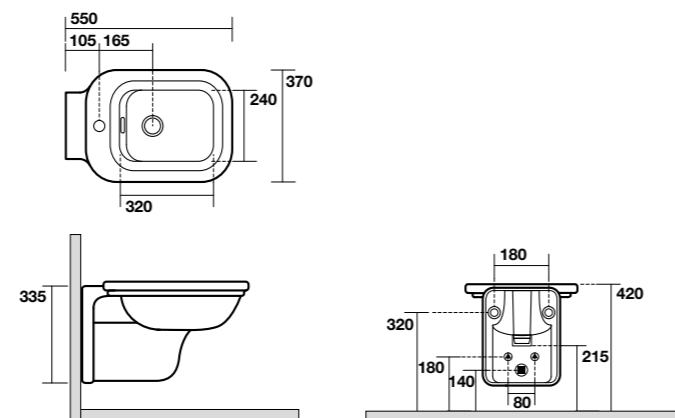

**4118** Vaso unico  
Btw wc pan

**4121** Bidet monoforo  
Btw one hole bidet

**4115** Vaso sospeso completo di protezione  
acustica e antiurto  
Wall hung wc, sound and shock  
proof plate included

**4125** Bidet sospeso monoforo completo di protezione  
acustica e antiurto  
One hole wall hung bidet, sound and shock  
proof plate included