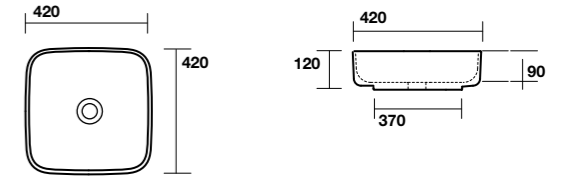

4602 Lavabo 70x43
washbasin 70x43