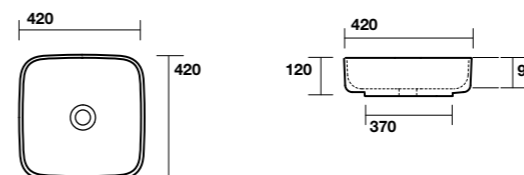

4601 Lavabo 43x43
washbasin 43x43