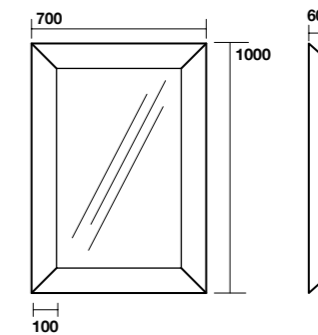

7365 Specchio 70x100 cornice in abete lamellare
Mirror 70x100 fir-tree frame