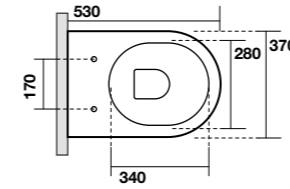

3126 Bidet monoforo 53 cm
One hole bidet 53 cm

* misure consigliate per nuovi impianti
Recommended measures for new plumbing

* spazio a disposizione per impianti idraulici esistenti
available space for existing plumbing