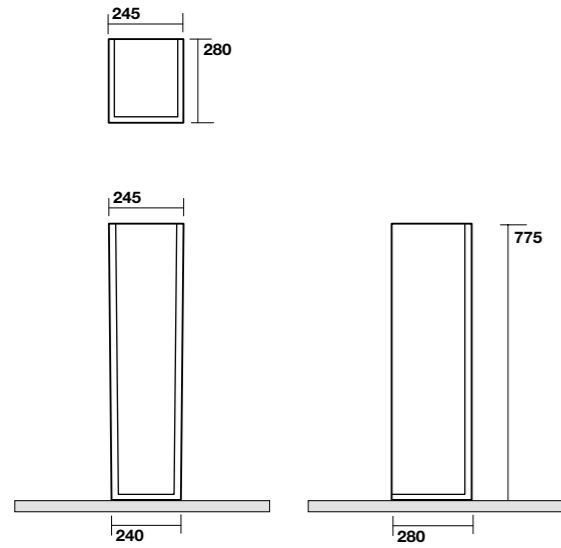

3570 Colonna
Pedestal