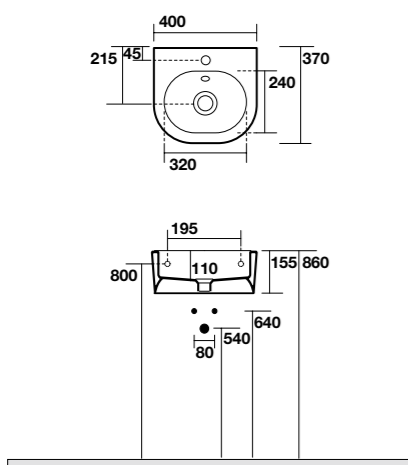

3141 Lavabo 50x40 sospeso o appoggio monoforo
One hole wall hung or free standing washbasin 50x40