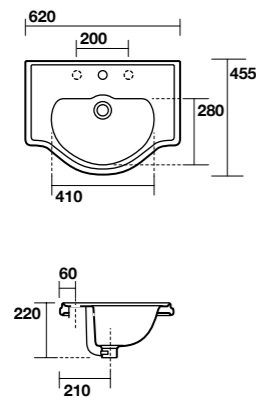

7364 Specchio 100x100 cornice in abete lamellare
Mirror 100x100 fir-tree frame

7365 Specchio 70x100 cornice in abete lamellare
Mirror 70x100 fir-tree frame

1033 Lavabo 41x32 sospeso (foro rubinetteria dx o sx su richiesta)
Wall hung washbasin 41x32 (tap hole on left or right side on demande)

1032 Lavabo angolo 41 monoforo
One hole corner basin 41