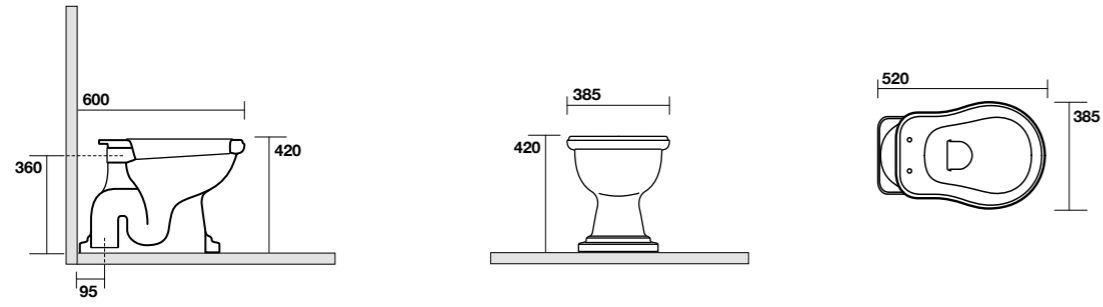

**7366** Specchio 70x180 cornice in abete lamellare  
Mirror 70x180 fir-tree frame

**7315** Vetrinetta alta, altezza 160.5 cm  
larghezza 46.5 cm  
Tall display cabinet height 1605 cm  
width 46.5 cm

**1010** vaso scarico suolo "S"  
Wc pan floor outlet