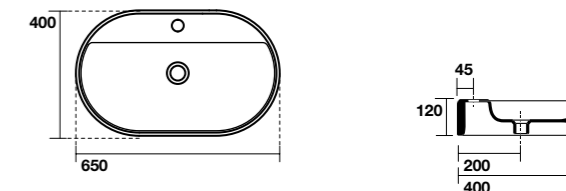

4302 Lavabo ciotola C2 appoggio Ø 46 H 17
Free standing washbasin ciotola C5 Ø 46 H 17