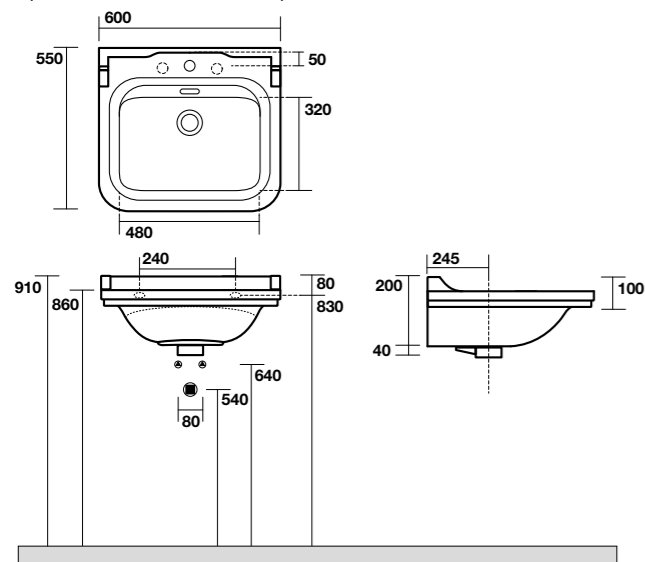

**7383**  
Applique  
Wall lamp

**7367**  
Applique  
Wall lamp

**4140** Lavabo 60x55 sospeso o su colonna monoforo (tre fori a richiesta)  
One hole wall hung or on pedestal washbasin 60x55 (three holes on demand)