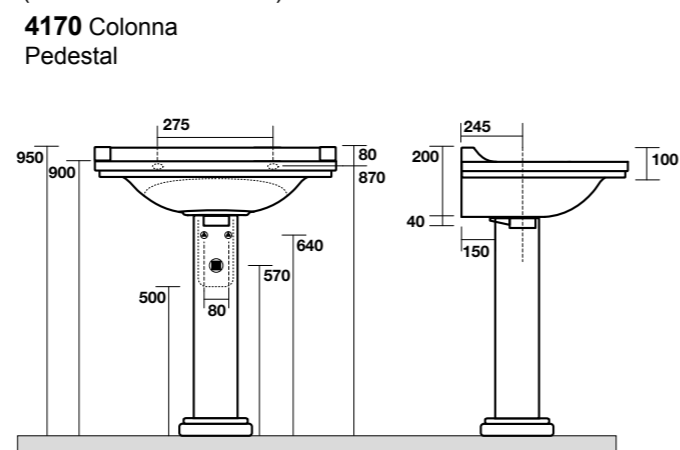

4144 Lavabo 120x55 sospeso monoforo (tre fori a richiesta)
One hole wall hung washbasin 120x55 (three holes on demand)