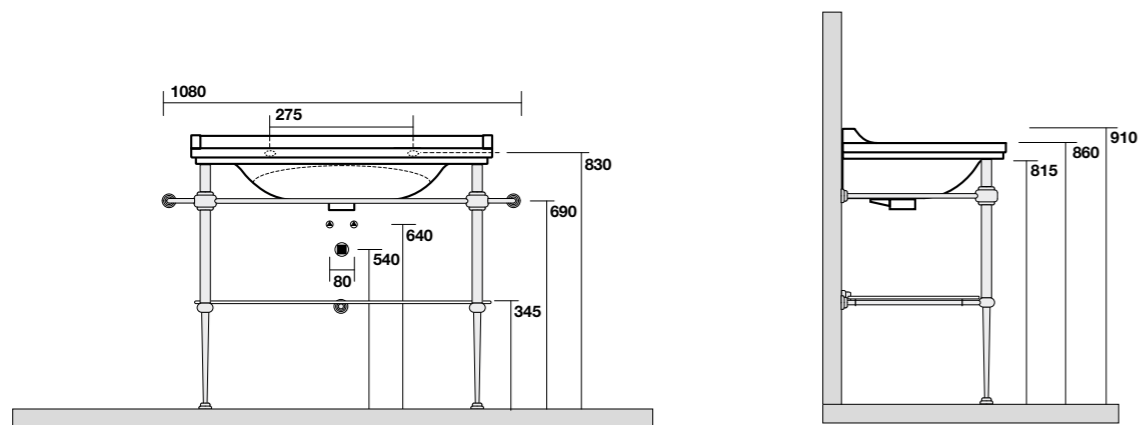

9195 Struttura a terra in metallo per lavabo da 150 completa di ripiano in vetro
Metal floor standing unit for washbasin 150 cm with glass shelf