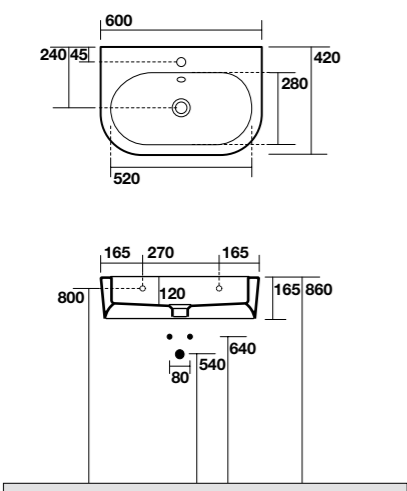

3151 Lavabo 90x42 sospeso, appoggio monoforo
One hole wall hung or free standing washbasin 90x42