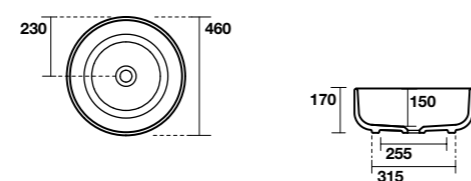

4302 Lavabo ciotola C2 appoggio Ø 46 H 17
Free standing washbasin ciotola C5 Ø 46 H 17