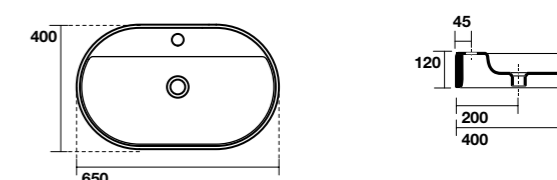

0285 Lavabo arredo cm 65 appoggio monoforo
Arredo one hole free standing washbasin 65