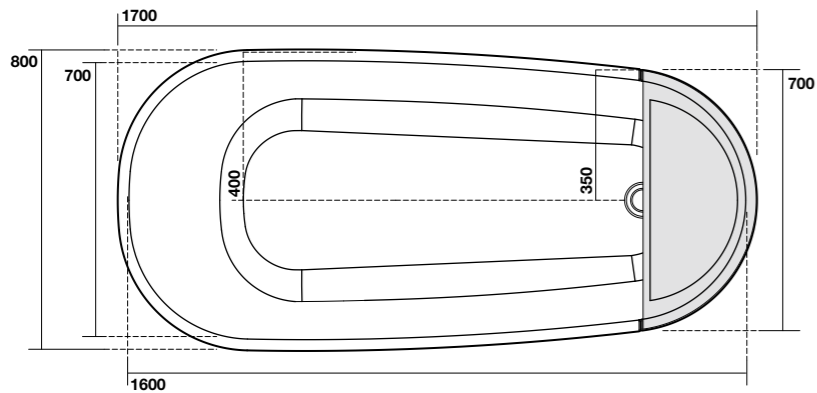

3750 Vasca in pietra luce 80x170

Pietraluce bath-tub 80x170

3751 Ripiano in legno naturale per vasca art. 3750

Natural wood bath shelf for item 3750