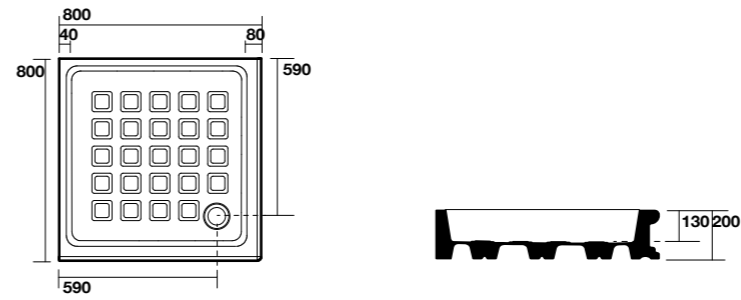

**1016** vaso unico BTW  
BTW wc pan

**1022** bidet BTW monoforo (tre fori a richiesta)  
BTW one hole bidet (three holes on demand)

**1055/1057**  
"Retrò" vasca  
"Retrò" bath-tub

**1341** Piatto doccia angolare 80x80 quadro  
Corner shower-tray 80x80