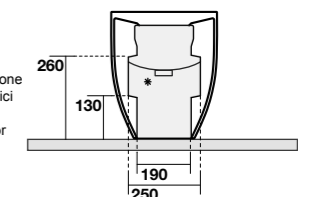

* spazio a disposizione per impianti idraulici esistenti
available space for existing plumbing