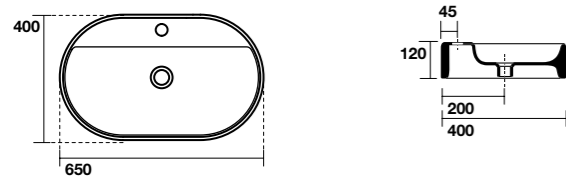

NOCCIOLA - NUT BROWN

BRUNO MATT - MATT BRUNO

FERRO MATT - MATT FERRO

VERDE MUSCHIO  
GREEN MOSS

**0285** Lavabo arredo cm 65 appoggio monoforo  
Arredo one hole free standing washbasin 65

**4302** Lavabo ciotola C2 appoggio Ø 46 H 17  
Free standing washbasin ciotola C5 Ø 46 H 17