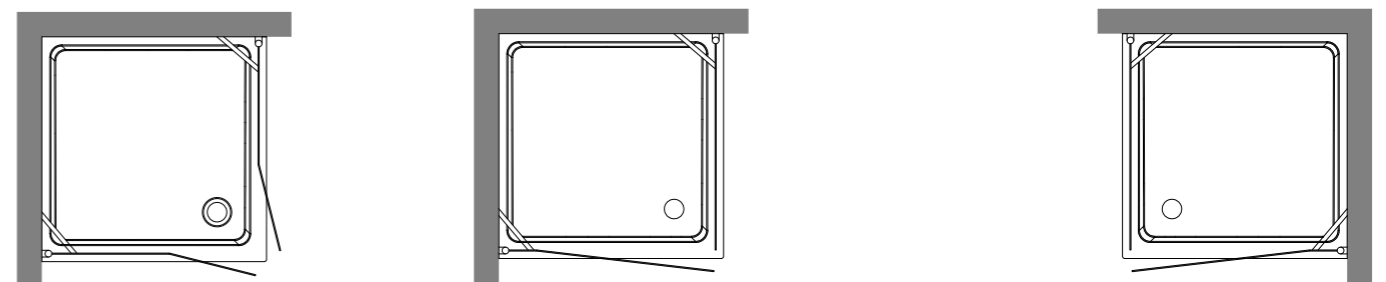

1337 Piatto doccia angolare 80x96 SX
Left shower-tray 80x96

1342 Piatto doccia semicircolare 80x80
Corner shower-tray 80x80

9145 Cabina doccia DX/SX a due porte battenti e fisso in linea per piatto doccia 90x90 quadro. Apertura utile 36 cm più anta, altezza 180 cm. Reversible shower enclosure with two door for corner shower-tray 90x90. Usable opening 36 cm each door, height 180 cm.

9146 Cabina doccia DX con porta battente e fisso laterale per piatto doccia angolare 90x90 quadro. Apertura utile 72 cm, altezza 180 cm. Right shower enclosure with door for corner shower-tray 90x90. Usable opening 72 cm, height 180 cm.

9147 Cabina doccia SX con porta battente e fisso laterale per piatto doccia angolare 90x90 quadro. Apertura utile 72 cm, altezza 180 cm. Left shower enclosure with door for corner shower-tray 90x90. Usable opening 72 cm, height 180 cm.