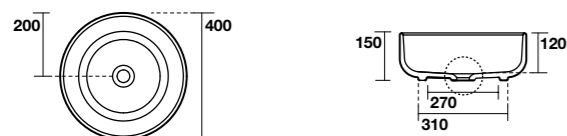

3558 Lavabo tondo 35 appoggio o incasso
Round shapes free standing or inset basin 35 cm

0285 Lavabo arredo cm 65 appoggio monoforo
Arredo one hole free standing washbasin 65

4302 Lavabo ciotola C2 appoggio Ø 46 H 17
Free standing washbasin ciotola C5 Ø 46 H 17

4601 Lavabo 43x43
washbasin 43x43

4602 Lavabo 70x43
washbasin 70x43