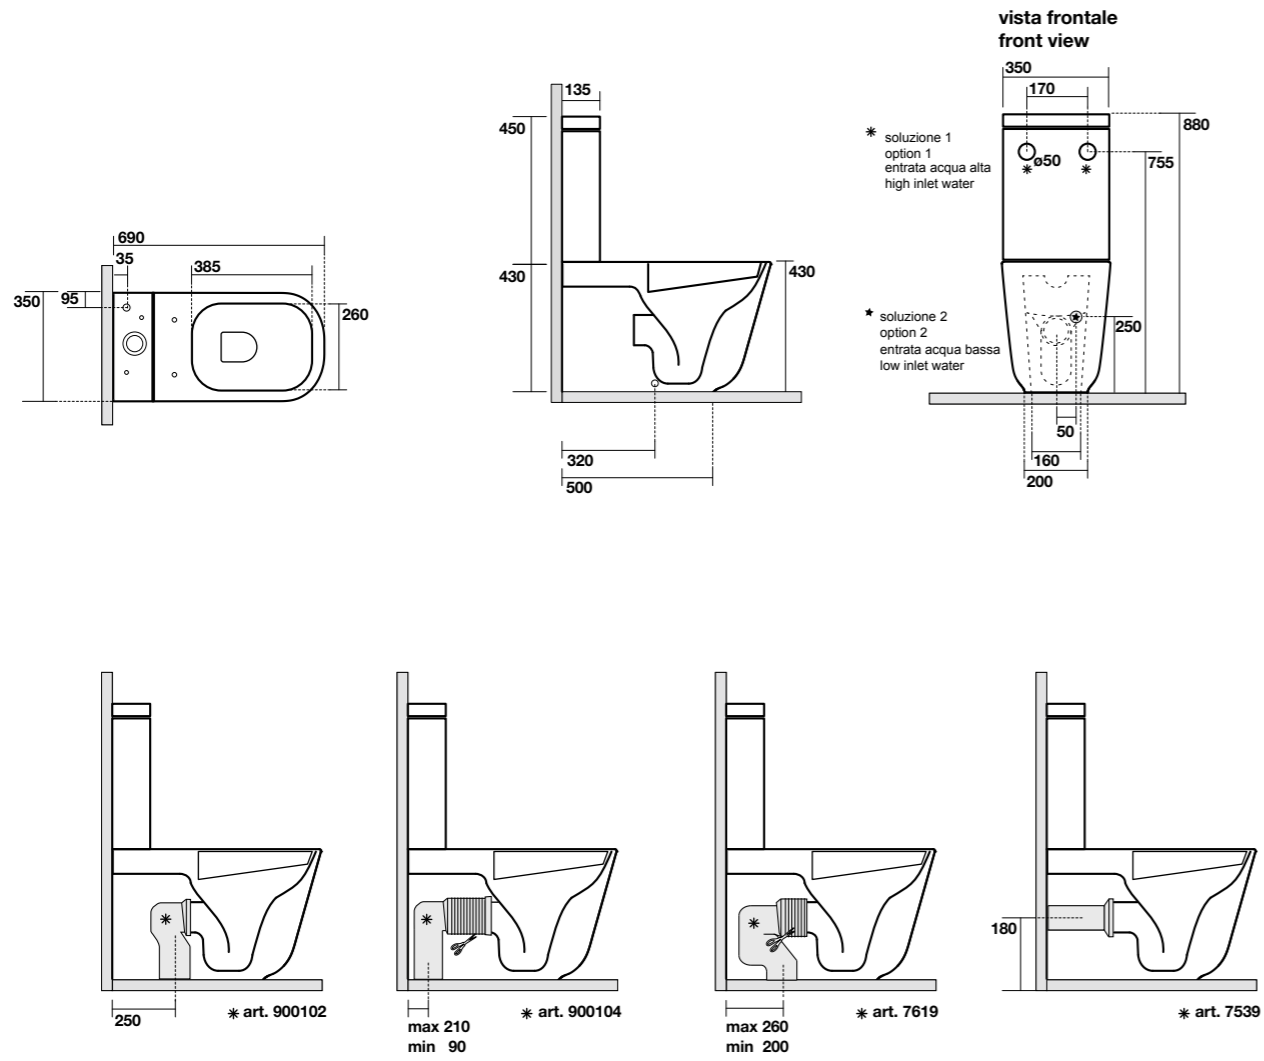

5117 Vaso monoblocco unico completo di fissaggio WB5N
Btw close coupled wc fixing screws WB5N included

3781 Cassetta monoblocco
Close coupled cistern