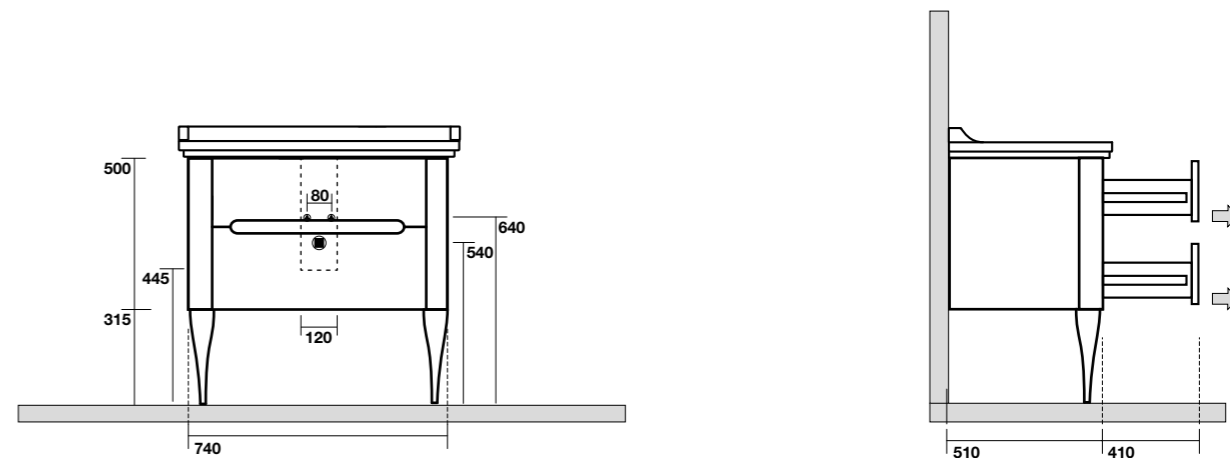

9255 Mobile sospeso per lavabo da 100 con 2 cassetti in legno laccato
Laquered wood wall hung cabinet for washbasin 100 cm w/2 drawers