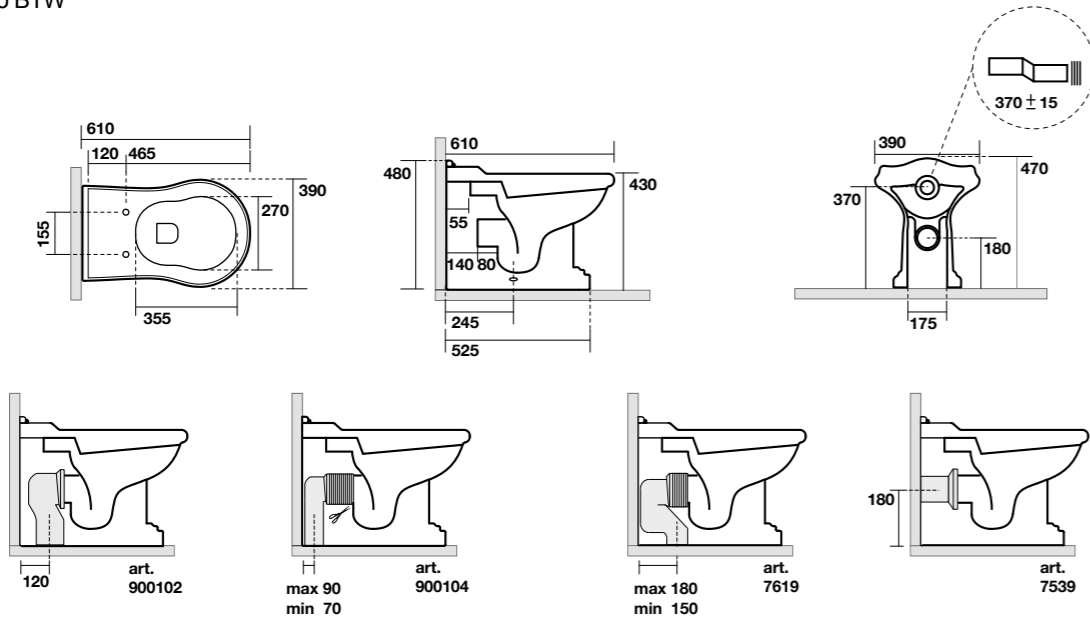

**1016** vaso unico BTW  
BTW wc pan

**1022** bidet BTW monoforo (tre fori a richiesta)  
BTW one hole bidet (three holes on demand)

**1055/1057**  
"Retrò" vasca  
"Retrò" bath-tub

**1341** Piatto doccia angolare 80x80 quadro  
Corner shower-tray 80x80