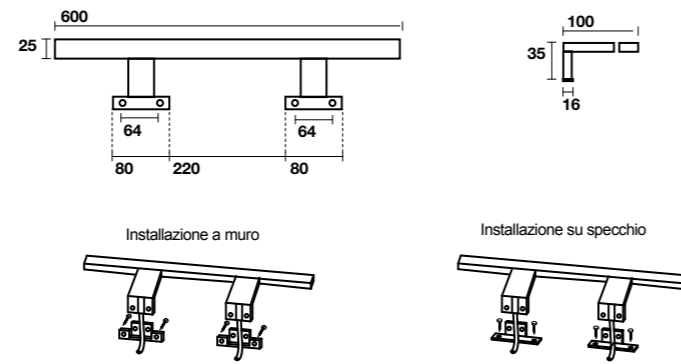

7336 Mensola sospesa cm 140
Wall hung shelf cm 140