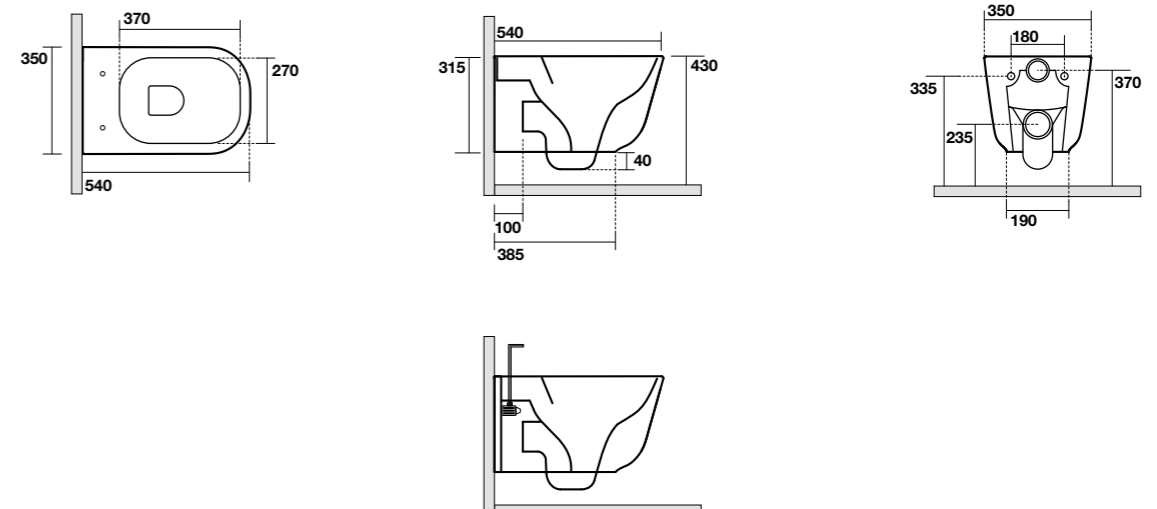

5114 Vaso sospeso NORIM completo di protezione acustica e antiurto e fissaggio WB9N
NORIM wall hung wc, sound and shock proof plate and fixing screws WB9N included