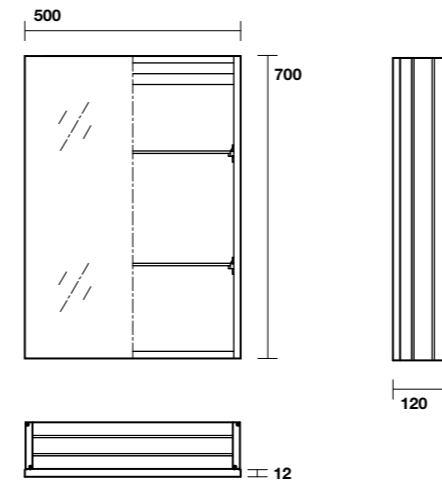

180 mm con curva art. 900102

max 150 // min. 80 con curva art. 900104

max 240 // min. 160 con curva art. 7619

tubo di raccordo a parete art. 7539

9214 Specchio contenitore in alluminio 50x70 un'anta e due ripiani interni
Alluminium mirror cabinet 50x70 one door and two inner shelves