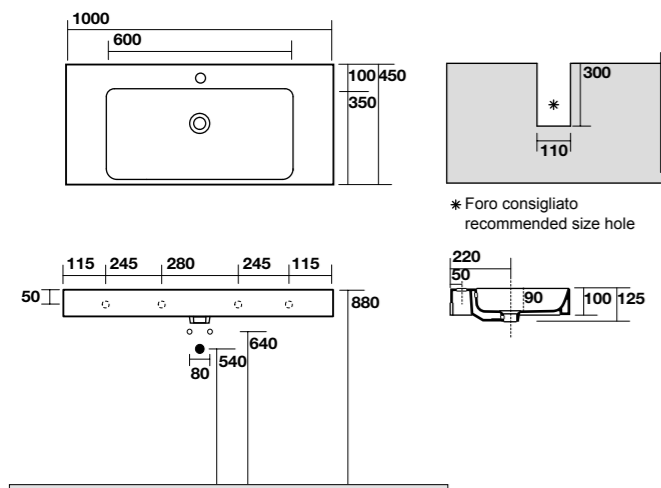

3550 Lavabo 100x45 sospeso, appoggio o su colonna monoforo
One hole wall hung, counter top or on pedestal washbasin 100x45