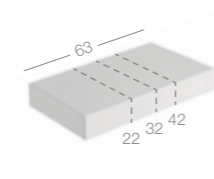

**3532**  
L. 70 X P. 45  
lavabo sospeso  
wall hung washbasin  
**3575**  
semicolonna  
semi-pedestal

**3548**  
L. 70 X P. 45  
lavabo semincasso  
semi-recessed basic

**3560**  
piano in ceramica  
63 cm taglio a:  
42 cm  
32 cm  
22 cm  
ceramic counter  
63 cm cut in:  
42 cm  
32 cm  
22 cm