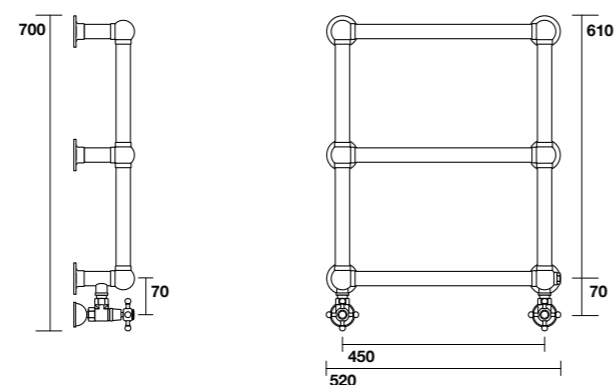

7387 Scaldasalviette a parete completo di valvole in ottone
Floor towel warmer including a pair of valves