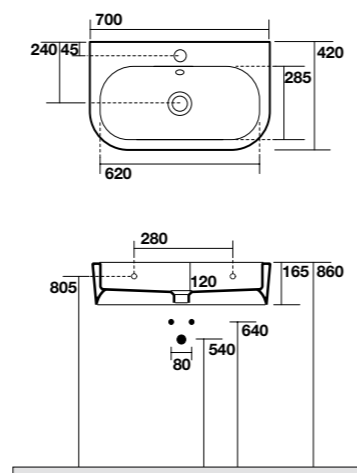

3150 Lavabo 70x42 sospeso o appoggio monoforo
One hole wall hung or free standing washbasin 70x42

4303 Lavabo ciotola C3 appoggio Ø 46 H 15
Free standing washbasin ciotola C3 Ø 46 H 15