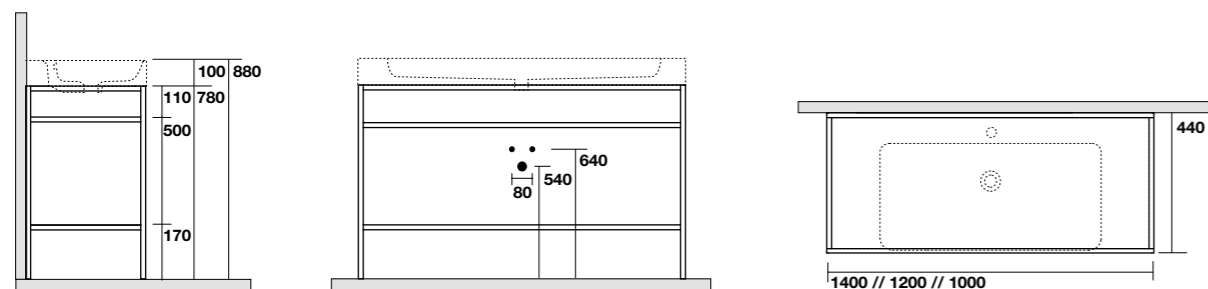

924631 Struttura terra in acciaio con ripiano in metallo nero matt per lavabo cm 140x45 e lavabo cm 140x45 doppia vasca

Steel free standing unit with metal shelf black matt finish for washbasin cm 140x45 and double basin 140x45

924531 Struttura terra in acciaio con ripiano in metallo nero matt per lavabo cm 120x45

Steel free standing unit with metal shelf black matt finish for washbasin cm 120x45

924431 Struttura terra in acciaio con ripiano in metallo nero matt per lavabo cm 100x45

Steel free standing unit with metal shelf black matt finish for washbasin cm 100x45