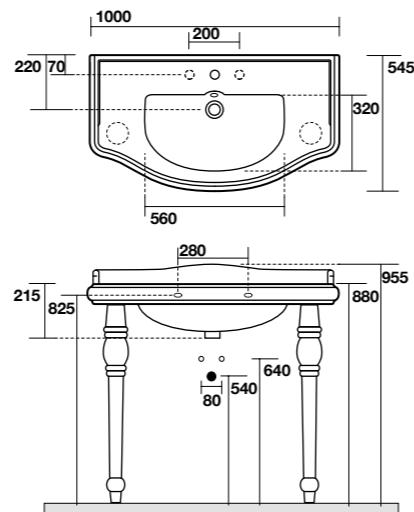

1050 consolle 100 monoforo (3 fori a richiesta)
One hole washbasin 100 (3 holes on demand)
1083 Piede in ceramica
Ceramic legs