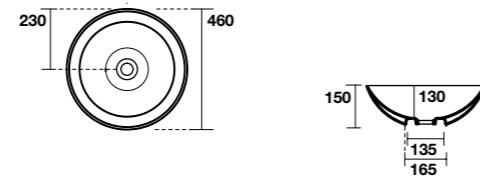

3714 Vaso sospeso NORIM completo di protezione acustica e antiurto
Wall hung wc NORIM, sound and shock proof plate included