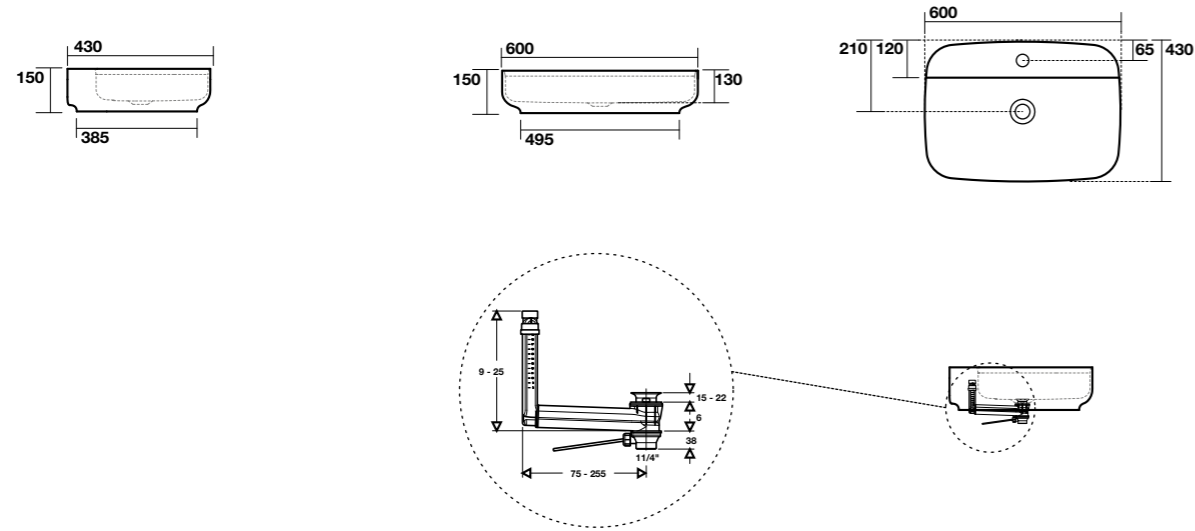

5141 Lavabo appoggio 60x38
Freestanding washbasin 60x38

5140 Lavabo appoggio monoforo 60x43
One hole freestanding washbasin 60x43