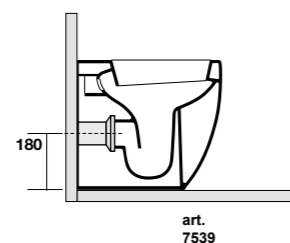

3114 Vaso unico 48 cm completo di fissaggio WB5N
Btw wc pan 48 cm fixing screws WB5N included