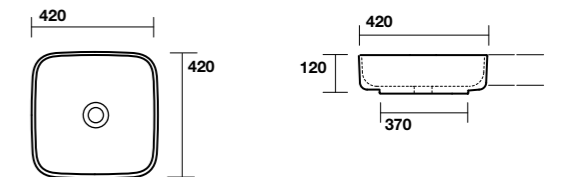

4601 Lavabo 43x43
washbasin 43x43