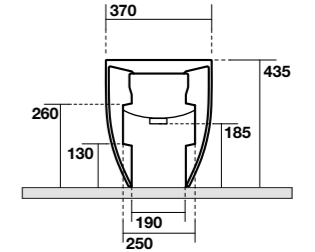

* spazio a disposizione per impianti idraulici esistenti
available space for existing plumbing