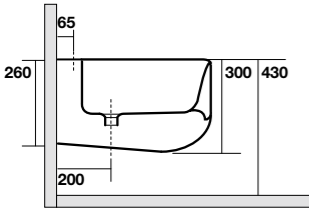

3125 Bidet sospeso monoforo completo di protezione acustica e antiurto
One hole wall hung bidet, sound and shock proof plate included

* misure consigliate per nuovi impianti
Recommended measures for new plumbing

* spazio a disposizione per impianti idraulici esistenti
available space for existing plumbing