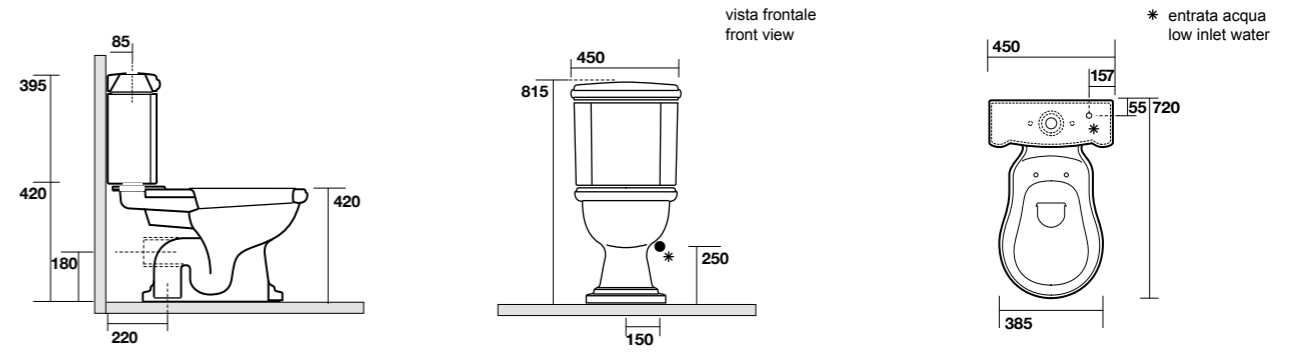

1012 vaso monoblocco scarico suolo "S"
Close coupled wc pan floor outlet
1013 vaso monoblocco scarico parete "P"
Close coupled wc pan wall outlet
1081 Cassetta monoblocco
Close coupled cistern