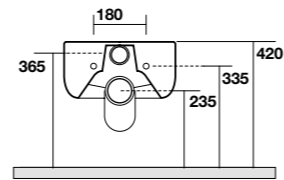

* misure consigliate per nuovi impianti
Recommended measures for new plumbing

* spazio a disposizione per impianti idraulici esistenti
available space for existing plumbing