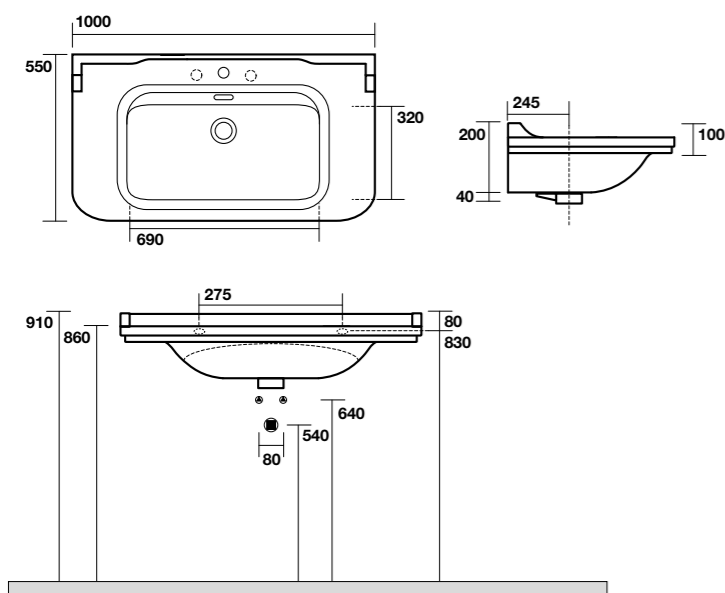

9196 Struttura a terra in metallo per lavabo da 100 completa di ripiano in vetro
Metal floor standing unit for washbasin 100 cm with glass shelf