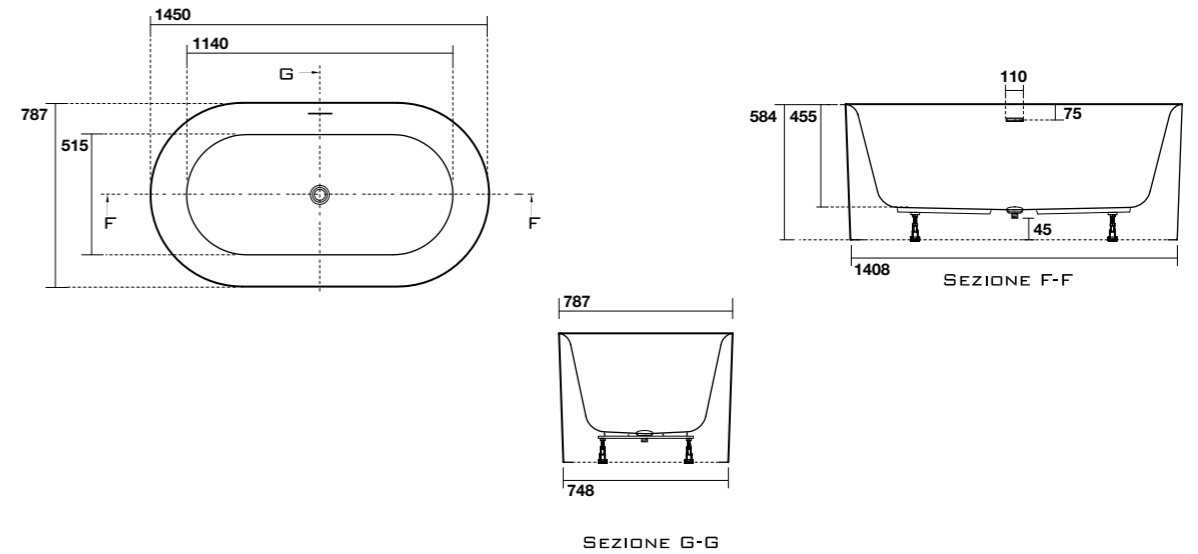

**5325** Bidet sospeso cm 55 completo di protezione acustica e antiurto e fissaggio WB9N  
Wall hung Bidet cm 55, sound and shock proof plate and screws WB9N included

**5350** Vasca freestanding NoLIta 145x78xh58 in acrilico, completa di piletta clic-clac  
NoLIta freestanding acrylic bath tub with push down drain plug