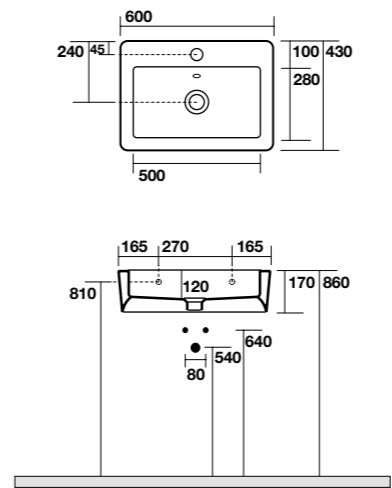

3251 Lavabo 90x43 sospeso, appoggio monoforo
One hole wall hung, counter top 90x43