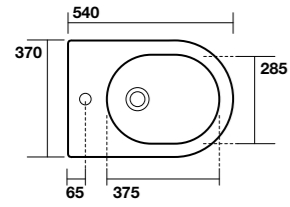

3125 Bidet sospeso monoforo completo di protezione acustica e antiurto
One hole wall hung bidet, sound and shock proof plate included

* misure consigliate per nuovi impianti
Recommended measures for new plumbing

* spazio a disposizione per impianti idraulici esistenti
available space for existing plumbing