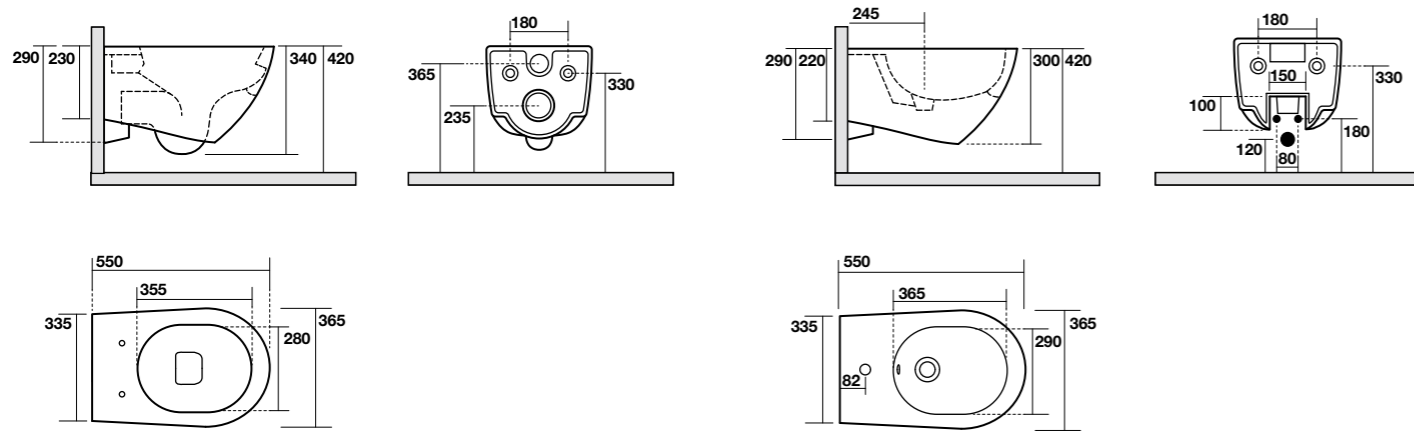

3714 Vaso sospeso NORIM completo di protezione acustica e antiurto
Wall hung wc NORIM, sound and shock proof plate included

3724 Bidet sospeso monoforo completo di protezione acustica e antiurto
One hole wall hung bidet, sound and shock proof plate included