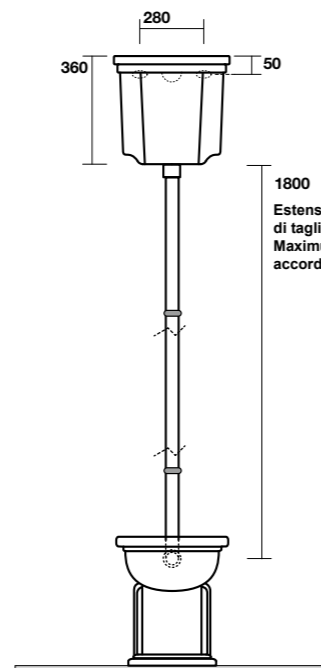

9257 Colonna sospesa
Wall hung storage units

4116 Vaso unico "prolungato"
Wc pan "prolungato"
4180 Cassetta alta
High level cistern

4116 Vaso unico "prolungato"
Wc pan "prolungato"

4116 Vaso unico "prolungato"
Wc pan "prolungato"
4182 Cassetta zaino
Low level cistern
4183 Cassetta zaino per leva laterale
Low level cistern for lateral handle