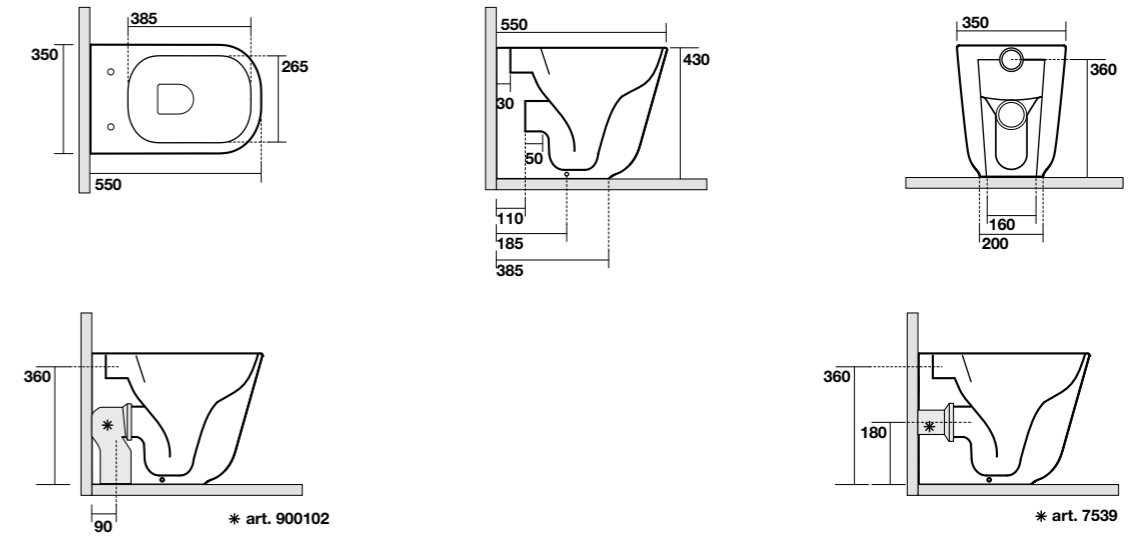

5118 Vaso unico NORIM completo di fissaggio WB5N
NORIM btw wc pan fixing screws WB5N included