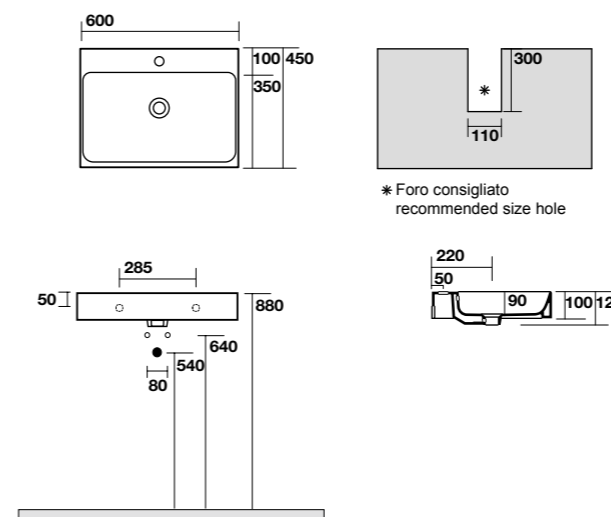

3539 Lavabo 40x35 sospeso, appoggio
One hole wall hung, counter top washbasin 40x35

3531 Lavabo 60x45 sospeso, appoggio o su colonna monoforo
One hole wall hung, counter top or on pedestal washbasin 60x45