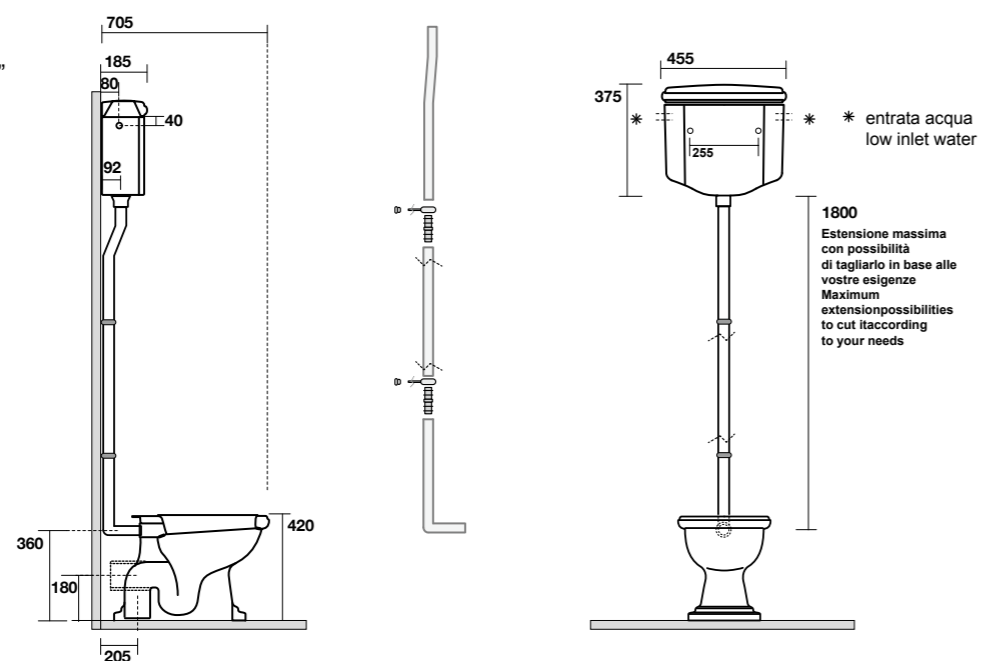

**1016** vaso unico BTW  
BTW wc pan

**1022** bidet BTW monoforo (tre fori a richiesta)  
BTW one hole bidet (three holes on demand)

**1055/1057**  
"Retrò" vasca  
"Retrò" bath-tub

**1341** Piatto doccia angolare 80x80 quadro  
Corner shower-tray 80x80