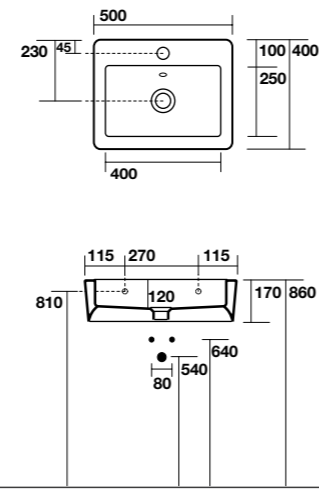

4302 Lavabo ciotola C2 appoggio Ø 46 H 17
Free standing washbasin ciotola C5 Ø 46 H 17