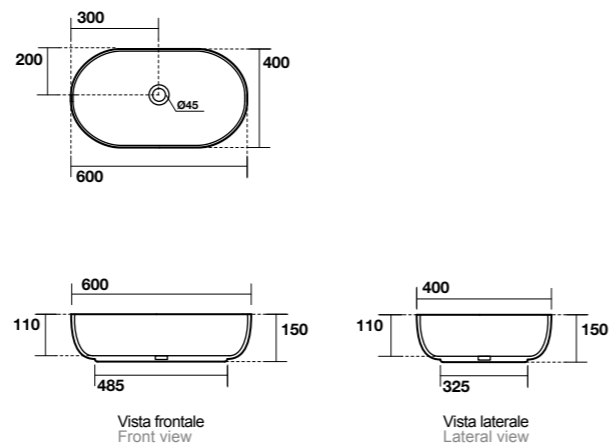

5343 Lavabo ovale appoggio cm 60
oval counter top washbasin cm 60

5344 Lavabo ø40 h15
washbasin ø40 h15