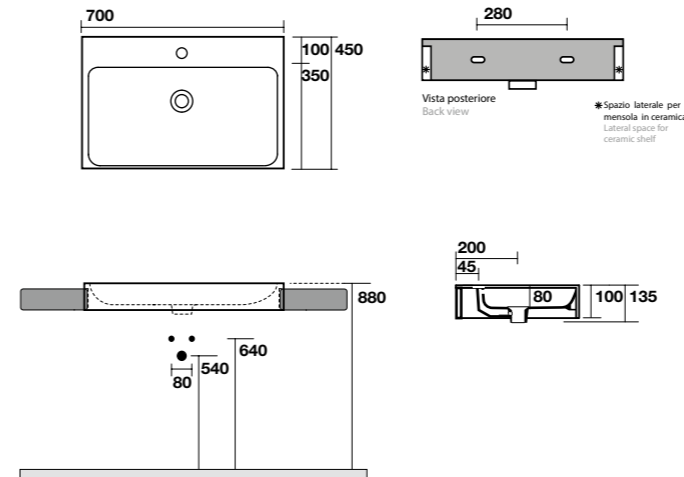

3541 Lavabo 45 Angolo sospeso o appoggio monoforo
Wall hung or counter top corner basin 45 cm