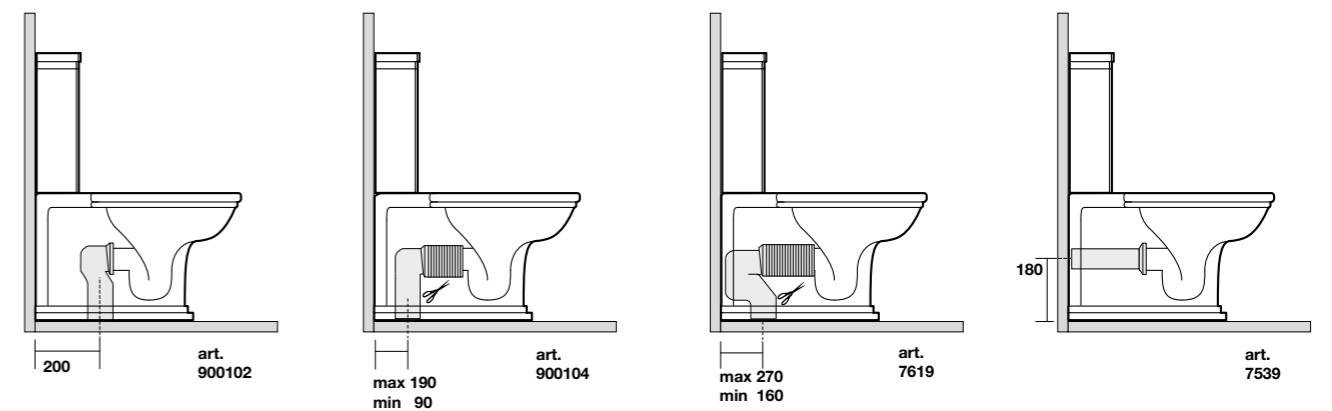

4125 Bidet sospeso monoforo completo di protezione
acustica e antiurto
One hole wall hung bidet, sound and shock
proof plate included