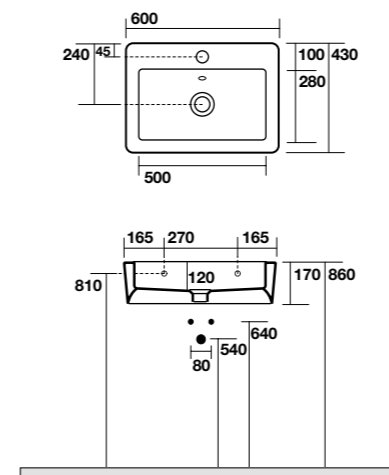

3250 Lavabo 70x43 sospeso o appoggio monoforo
One hole wall hung, or free standing washbasin 70x43