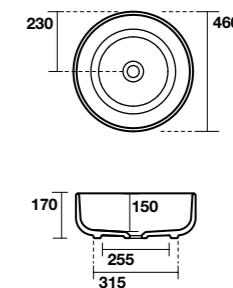

4302 Lavabo ciotola C2 appoggio Ø 46 H 17
Free standing washbasin ciotola C5 Ø 46 H 17