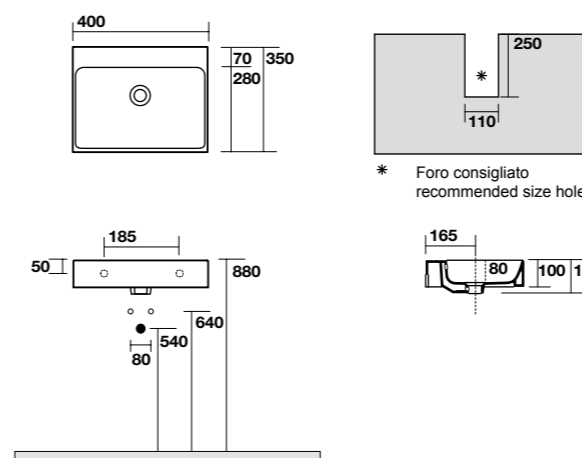

3546 Lavabo 50x45 sospeso monoforo per piani in ceramica
One hole wall hung basin 50x45 for ceramic counters