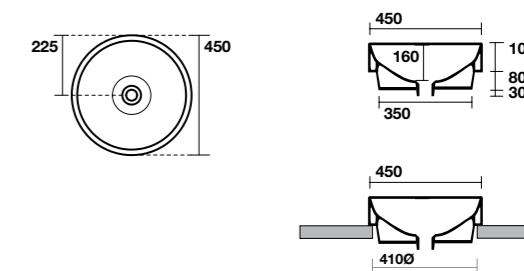

**5341** Lavabo monoforo sospeso o appoggio cm 60  
One hole wall hung or counter top washbasin cm 60

**4303** Lavabo ciotola C3 appoggio Ø 46 H 15  
Free standing washbasin ciotola C3 Ø 46 H 15

**3557** Lavabo tondo 45 appoggio o incasso  
Round shapes free standing or inset basin 45 cm