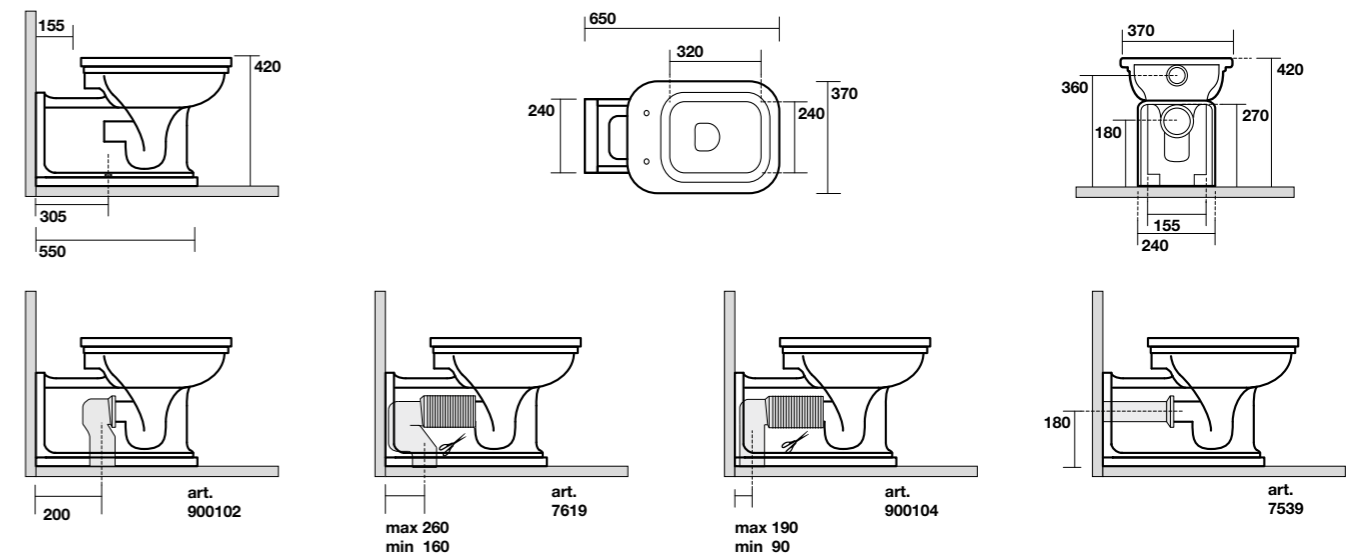

4116 Vaso unico "prolungato"
Wc pan "prolungato"