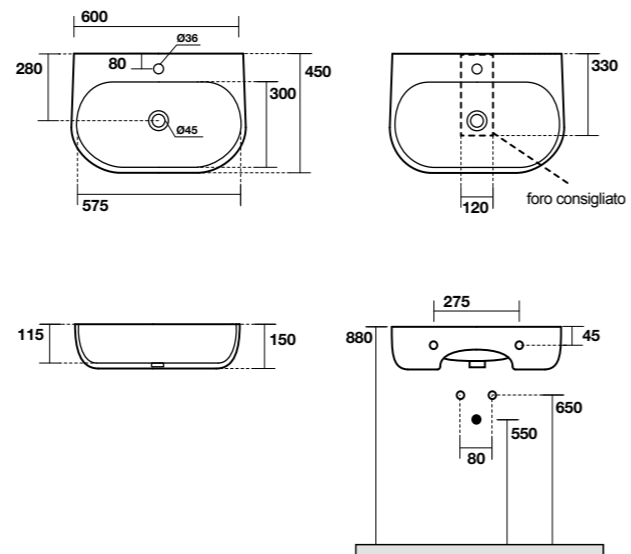

**5341** Lavabo monoforo sospeso o appoggio cm 60  
One hole wall hung or counter top washbasin cm 60

**4303** Lavabo ciotola C3 appoggio Ø 46 H 15  
Free standing washbasin ciotola C3 Ø 46 H 15

**3557** Lavabo tondo 45 appoggio o incasso  
Round shapes free standing or inset basin 45 cm