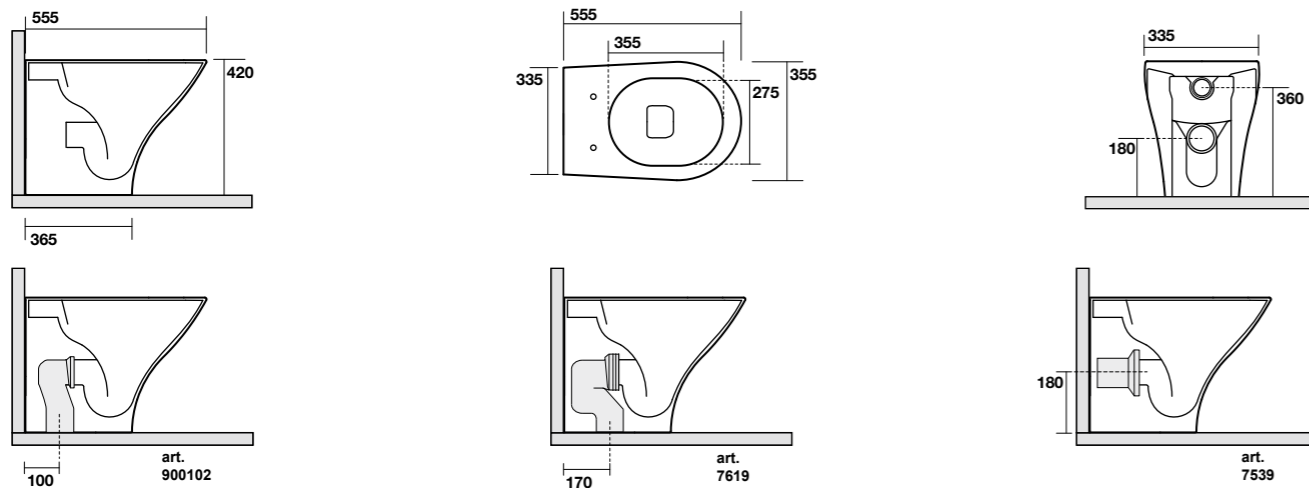

3718 Vaso unico NORIM completo di fissaggio WB5N
Btw wc pan NORIM fixing screws WB5N included