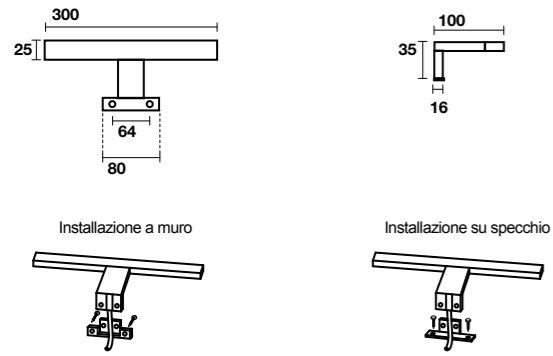

7443 Mobile sospeso cm 180 con 3 cassetti push&pull
Wall hung furniture cm 180 with 3 draws push & pull locking system

9209 Piede in metallo per mobili
Metal feet for furniture

9232 Idroscopino
Shut-off handshower