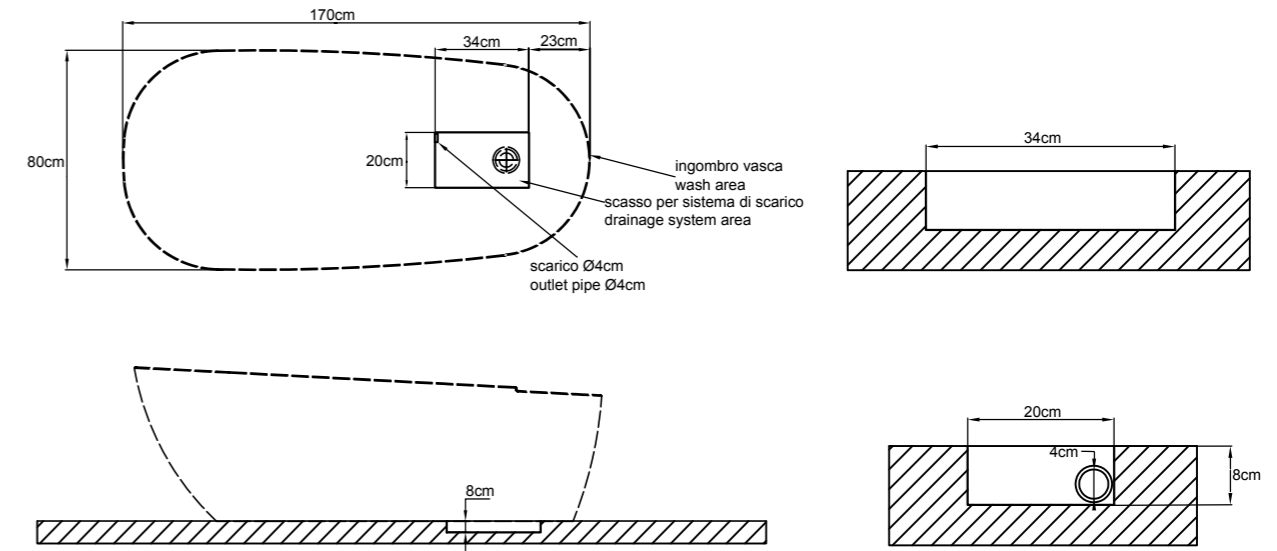

FLOOR SETTING

Cut an area for the drainage system in the floor (after having prepared the sand/cement mixture). Carefully follow the measurements as shown in the drawing (they are meant after flooring). Place a Ø4cm outlet pipe as shown.