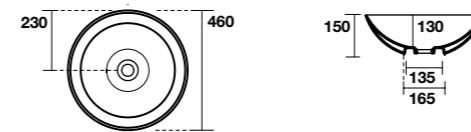

**5341** Lavabo monoforo sospeso o appoggio cm 60  
One hole wall hung or counter top washbasin cm 60

**4303** Lavabo ciotola C3 appoggio Ø 46 H 15  
Free standing washbasin ciotola C3 Ø 46 H 15

**3557** Lavabo tondo 45 appoggio o incasso  
Round shapes free standing or inset basin 45 cm