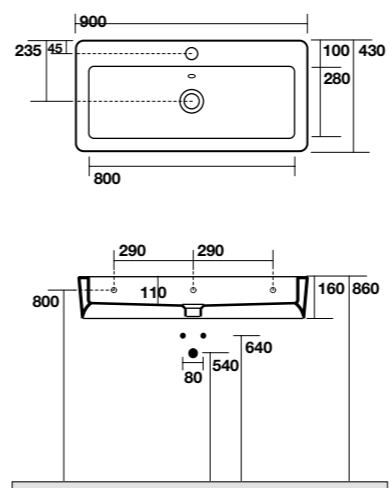

3251 Lavabo 90x43 sospeso, appoggio monoforo
One hole wall hung, counter top 90x43

3721 Bidet monoforo completo di fissaggio WB5N
Btw one hole bidet fixing screws WB5N included

4302 Lavabo ciotola C2 appoggio Ø 46 H 17
Free standing washbasin ciotola C5 Ø 46 H 17