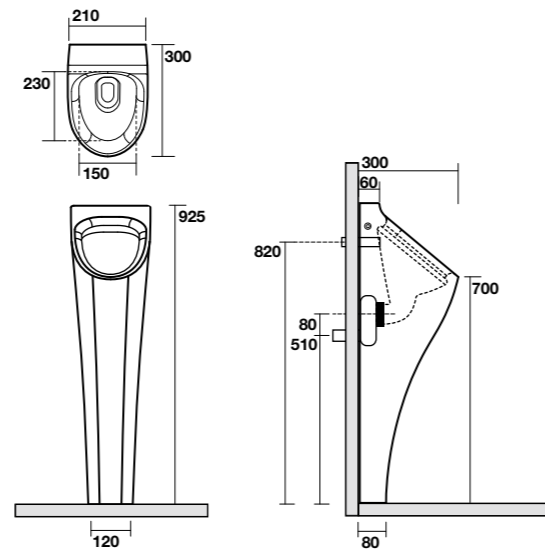

3730 Orinatoio completo di sifone e fissaggi
Urinal with siphon and fixing screws included