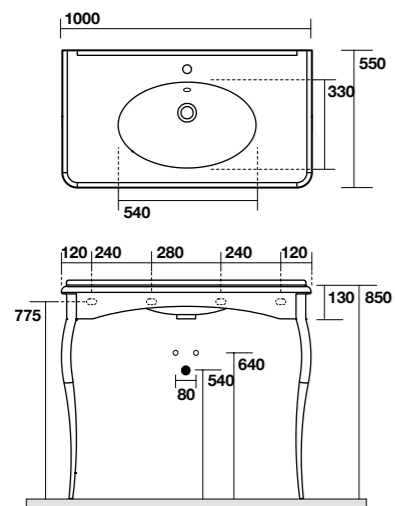

7401 Scaldasalviette elettrico a parete in ottone
Floor electric towel warmer

1049 consolle 100x55 monoforo (tre fori a richiesta)
con gambe in alluminio
One hole (three holes on demand) console basin
100x55 with aluminium legs