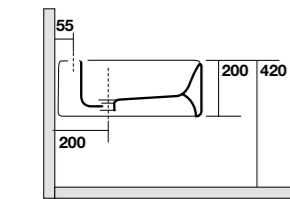

* misure consigliate per nuovi impianti
Recommended measures for new plumbing

* spazio a disposizione per impianti idraulici esistenti
available space for existing plumbing