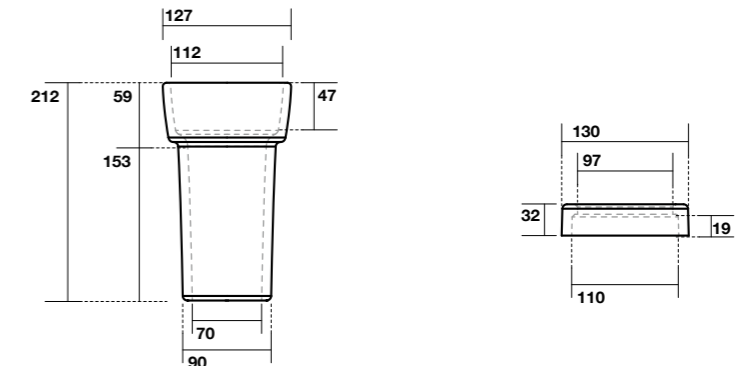

1011 vaso scarico parete "P"
Wc pan wall outlet

1020 Bidet monoforo (tre fori a richiesta)
One hole bidet (three hole s on demand)