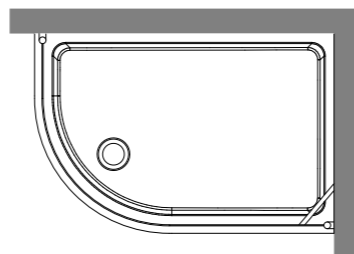

Anta fissa / Fixed glass panel

Porta / Door

9138 Cabina doccia semicircolare SX
per piatto doccia 80x120 SX.
Apertura utile 63 cm, altezza 187 cm.
Left semicircular shower enclosure for
left shower-tray 80x120.
Usable opening 63 cm, height 187 cm.