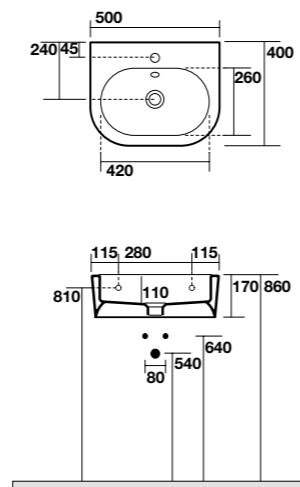

3141 Lavabo 50x40 sospeso o appoggio monoforo
One hole wall hung or free standing washbasin 50x40