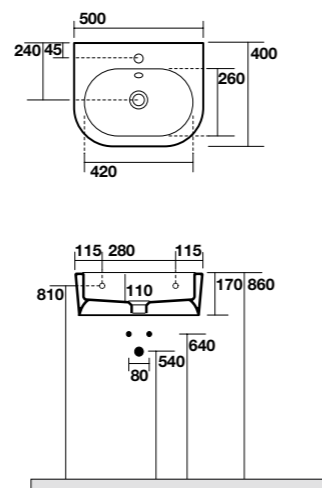

**3121** bidet 48  
Btw bidet 48

**3149** Lavabo 40x37 sospeso o appoggio monoforo  
One hole wall hung or free standing washbasin 40x37

**3141** Lavabo 50x40 sospeso o appoggio monoforo  
One hole wall hung or free standing washbasin 50x40