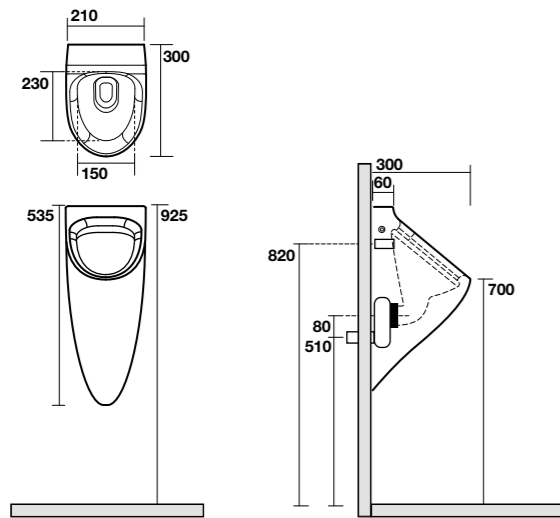

3735 Orinatoio sospeso completo di sifone e fissaggi
Wall hung urinal with siphon and fixing screws included