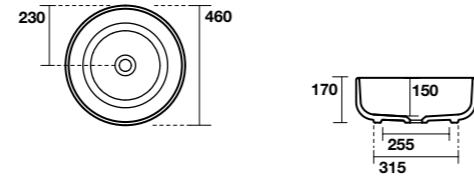

NOCCIOLA - NUT BROWN

BRUNO MATT - MATT BRUNO

FERRO MATT - MATT FERRO

VERDE MUSCHIO  
GREEN MOSS

**0285** Lavabo arredo cm 65 appoggio monoforo  
Arredo one hole free standing washbasin 65

**4302** Lavabo ciotola C2 appoggio Ø 46 H 17  
Free standing washbasin ciotola C5 Ø 46 H 17