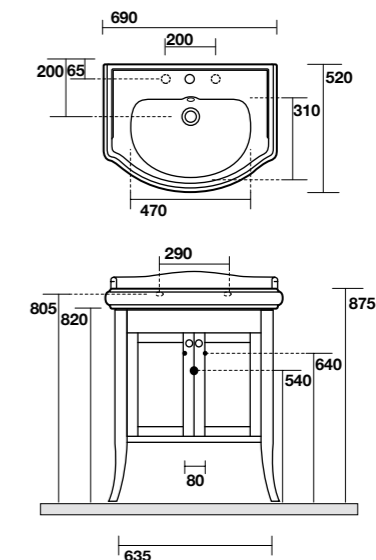

7313 Specchio con cornice 63x116
Mirror 63x116 with frame

7351 Mobile chiuso per lavabo 69
Cabinet for washbasin 69