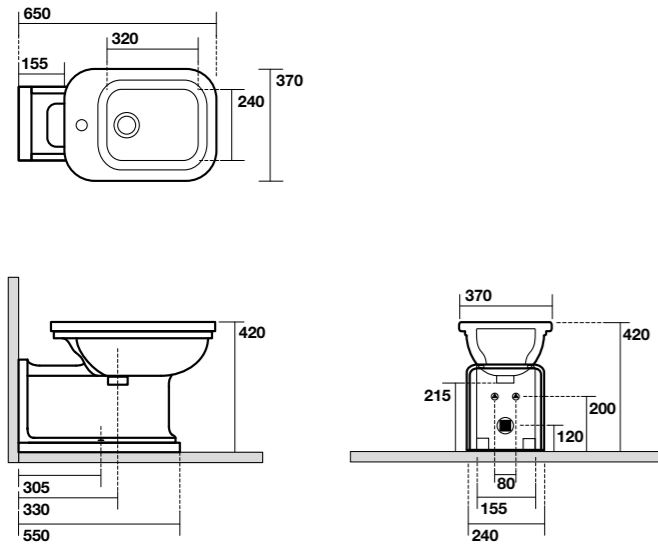

4118 Vaso unico
Btw wc pan

4121 Bidet monoforo
Btw one hole bidet