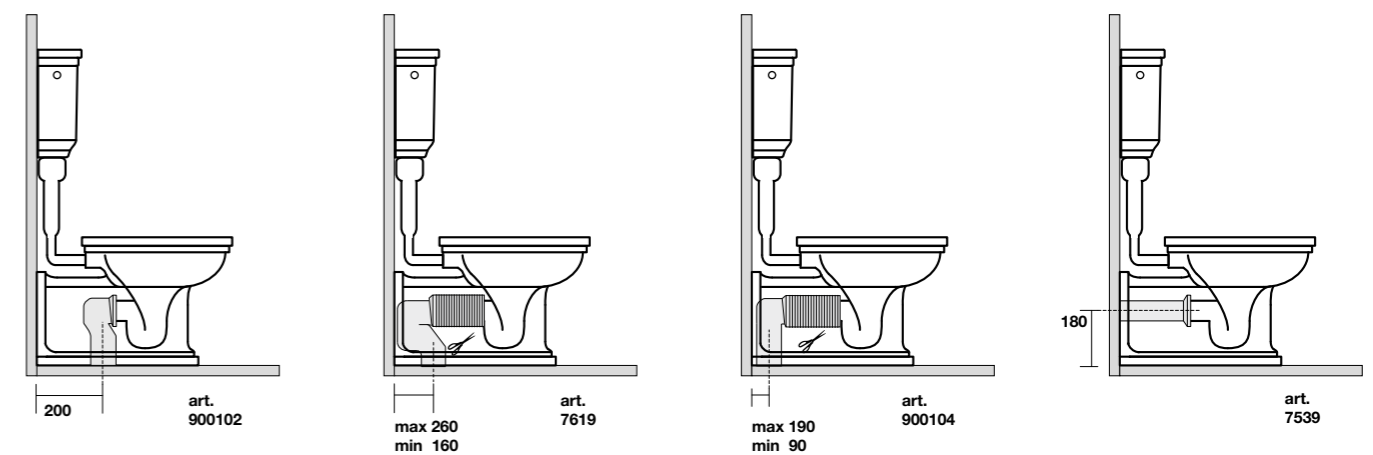

4117 Vaso monoblocco unico
Btw close coupled wc pan
4181 Cassetta monoblocco
Close coupled cistern
4179 Cassetta per monoblocco per leva laterale
Close coupled cistern for lateral handle

4116 Vaso unico "prolungato"
Wc pan "prolungato"
4182 Cassetta zaino
Low level cistern
4183 Cassetta zaino per leva laterale
Low level cistern for lateral handle