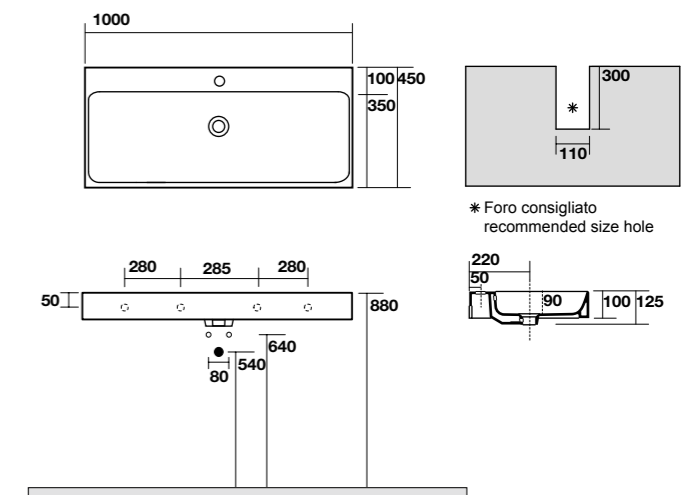

3547 Lavabo 60x45 sospeso monoforo per piani in ceramica
One hole wall hung basin 60x45 for ceramic counters

3583 Lavabo 100x45 sospeso, appoggio o su colonna monoforo tutta vasca
One hole wall hung, counter top or on pedestal washbasin 100x45 all sink