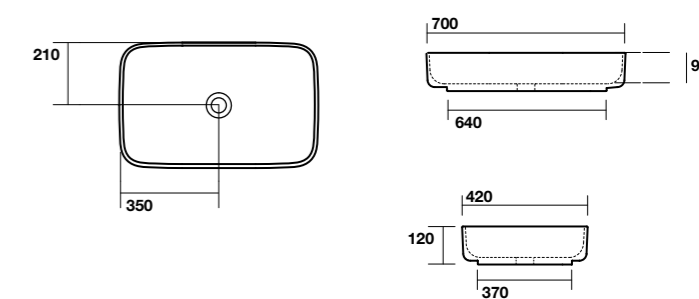

4602 Lavabo 70x43
washbasin 70x43