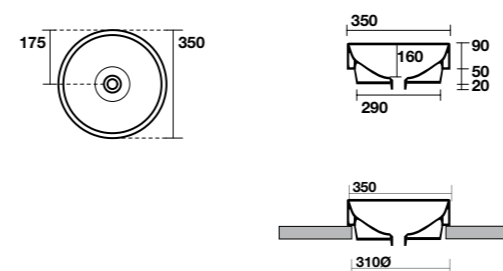

3558 Lavabo tondo 35 appoggio o incasso
Round shapes free standing or inset basin 35 cm