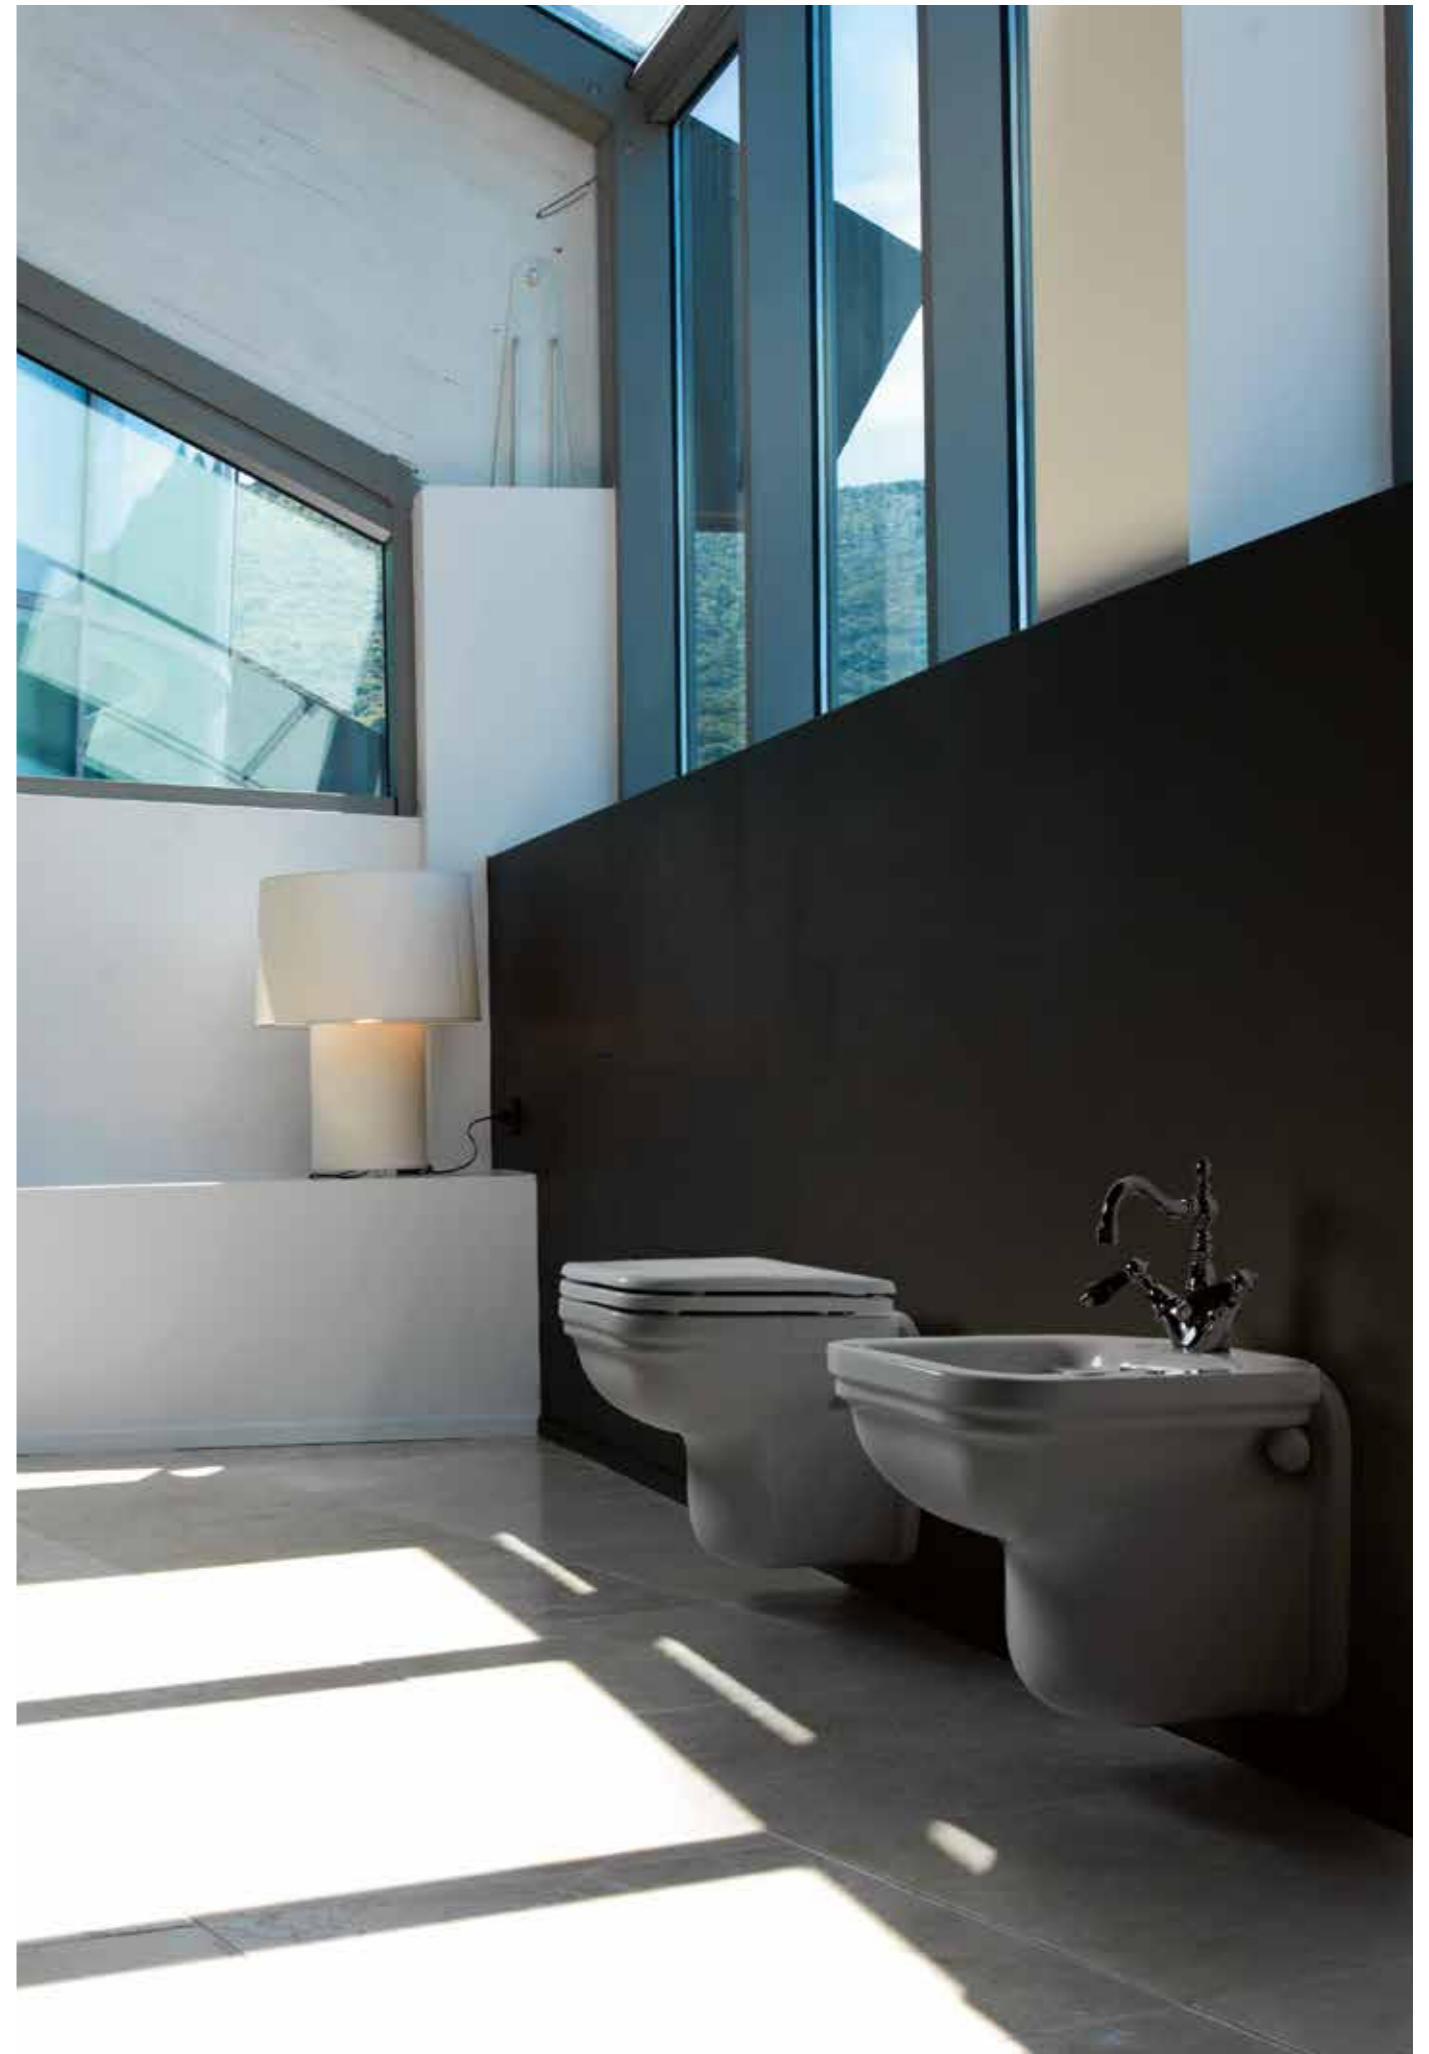

- 4140 | lavabo 60  
washbasin 60
- 4170 | colonna  
pedestal

- 4140** | lavabo 60  
washbasin 60
- 4170** | colonna  
pedestal
- 7407** | specchio 80  
mirror 80

- 4140** lavabo 60  
washbasin 60
- 7408** portasciugamani  
towel rail
- 7407** specchio 80  
mirror 80
- 4125** bidet sospeso  
wall hung bidet
- 4115** vaso sospeso  
wall hung wc