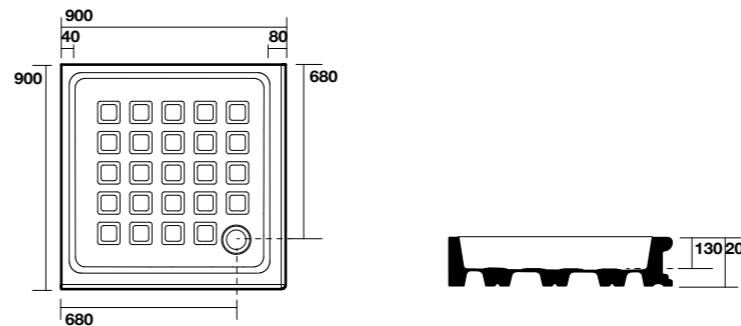

1338 Piatto doccia angolare 90x90 quadro
Corner shower-tray 90x90