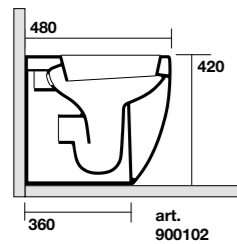

3114 Vaso unico 48 cm completo di fissaggio WB5N
Btw wc pan 48 cm fixing screws WB5N included