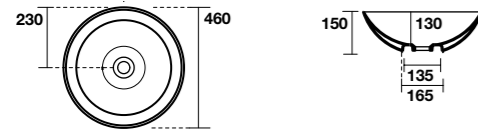

4303 Lavabo ciotola C3 appoggio Ø 46 H 15
Free standing washbasin ciotola C3 Ø 46 H 15