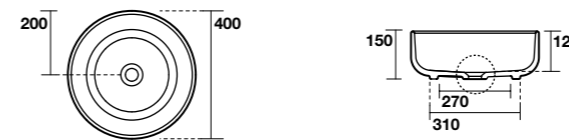

5344 Lavabo ø40 h15
washbasin ø40 h15