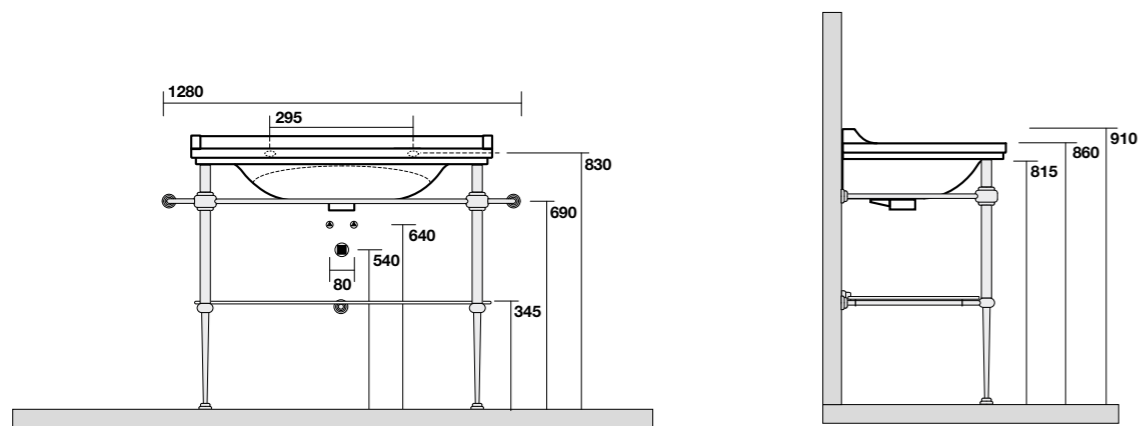

9203 Struttura a terra in metallo per lavabo da 120 completa di ripiano in vetro
Metal floor standing unit for washbasin 120 cm with glass shelf