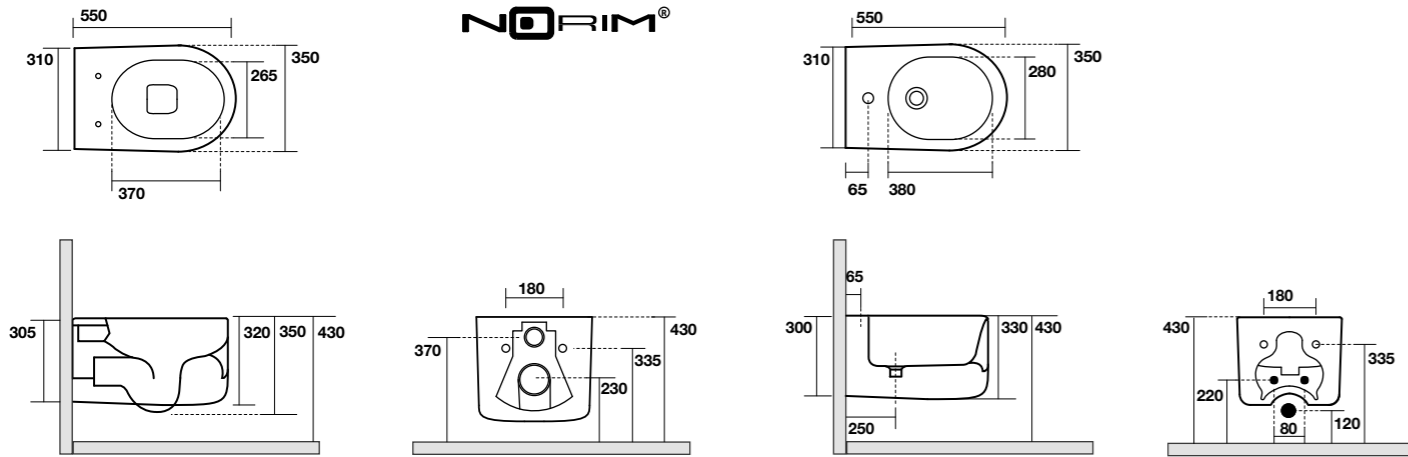

**5325** Bidet sospeso cm 55 completo di protezione acustica e antiurto e fissaggio WB9N  
Wall hung Bidet cm 55, sound and shock proof plate and screws WB9N included

**5350** Vasca freestanding NoLIta 145x78xh58 in acrilico, completa di piletta clic-clac  
NoLIta freestanding acrylic bath tub with push down drain plug