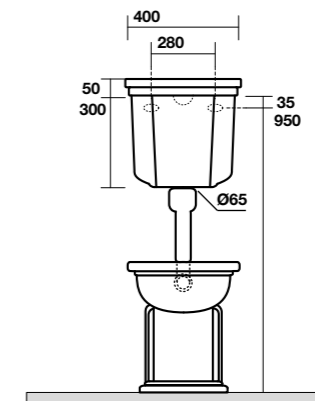

4116 Vaso unico "prolungato"
Wc pan "prolungato"
4182 Cassetta zaino
Low level cistern
4183 Cassetta zaino per leva laterale
Low level cistern for lateral handle