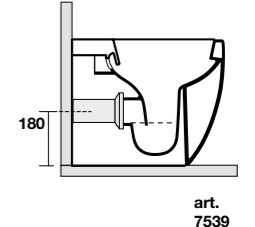

3126 Bidet monoforo 53 cm
One hole bidet 53 cm

* misure consigliate per nuovi impianti
Recommended measures for new plumbing

* spazio a disposizione per impianti idraulici esistenti
available space for existing plumbing