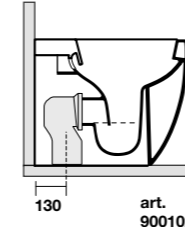

3126 Bidet monoforo 53 cm
One hole bidet 53 cm