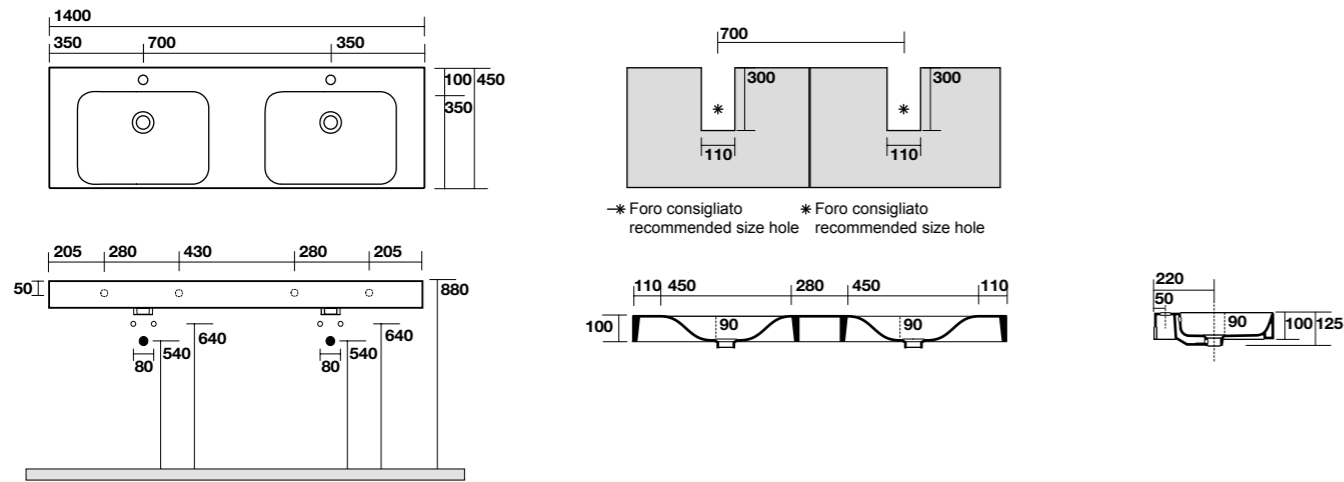

3536 Lavabo 140x45 doppia vasca sospeso, appoggio monoforo
One hole wall hung or counter top double basin 140x45