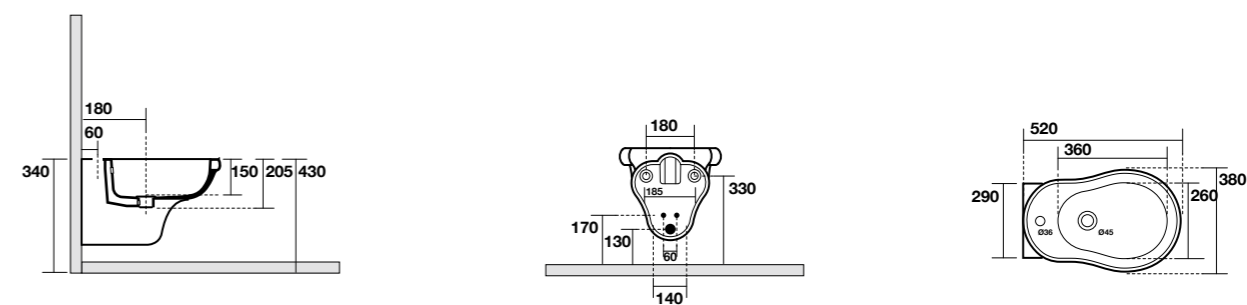

1026 Bidet sospeso monoforo completo di protezione acustica e antiurto

One hole wall hung bidet, sound and shock proof plate included