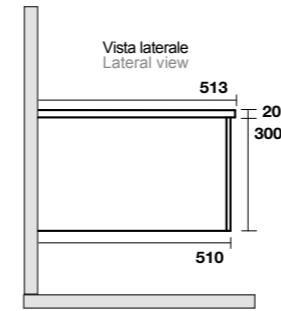

7443 Mobile sospeso cm 180 con 3 cassetti push&pull
Wall hung furniture cm 180 with 3 draws push & pull locking system

9209 Piede in metallo per mobili
Metal feet for furniture

9232 Idroscopino
Shut-off handshower