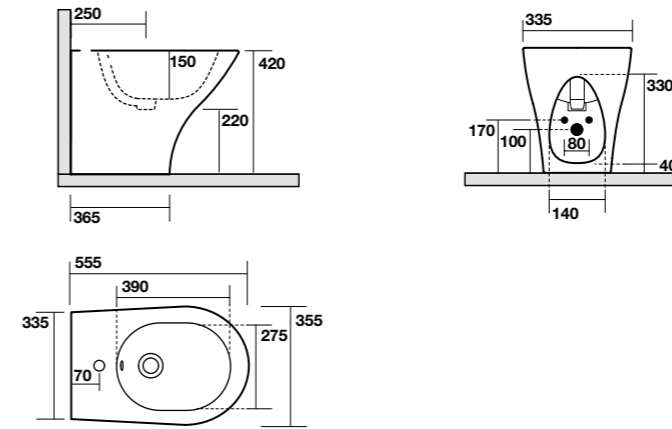

3714 Vaso sospeso NORIM completo di protezione acustica e antiurto
Wall hung wc NORIM, sound and shock proof plate included