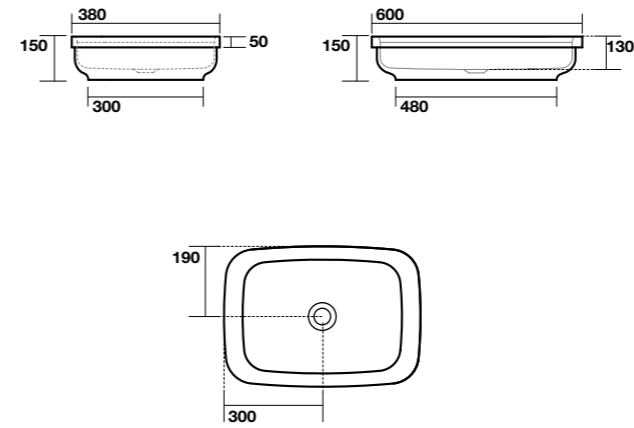

**5143** | lavabo 60x38 appoggio/incasso Ferro Matt  
freestanding/inset washbasin 60x38 Matt Ferro

**5140** Lavabo appoggio monoforo 60x43  
One hole freestanding washbasin 60x43

**5143** Lavabo appoggio/incasso 60x38  
Freestanding/inset washbasin 60x38