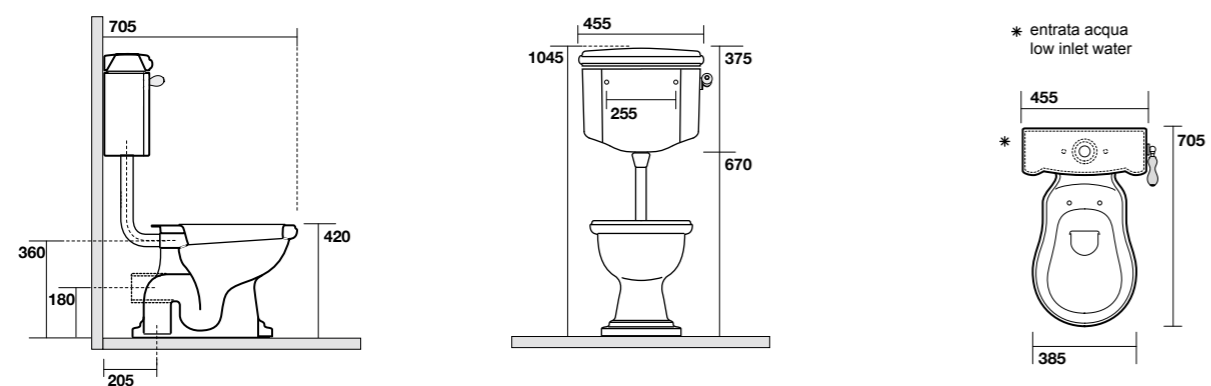

**1010** Vaso scarico suolo "S"

Wc pan floor outlet

**1011** Vaso scarico parete "P"

Wc pan wall outlet

**1072** Cassetta Zaino per leva laterale

Low level cistern for lateral handle

**1026** Bidet sospeso monoforo completo di protezione acustica e antiurto