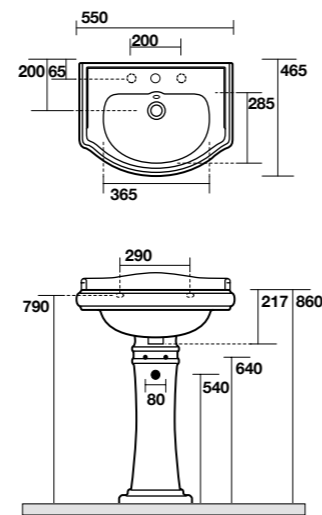

1031 Lavabo incasso 50x41 inset basin 50x41

1045 Lavabo 55 monoforo (tre fori a richiesta)
One hole washbasin 55 (three holes on demand)
1070 Colonna Pedestal