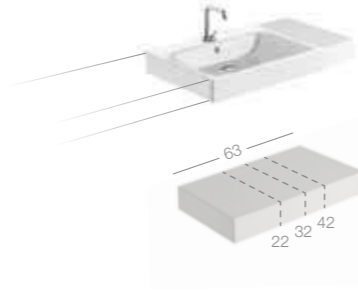

Lavabi 60

3531
L. 60 X P. 45
lavabo sospeso
wall hung washbasin
9116
portasciugamani laterale
side towel rail
9117
portasciugamani frontale
front towel rail

3547
L. 60 X P. 45
lavabo semincasso
semi-recessed basic

3560
piano in ceramica
63 cm taglio a:
42 cm
32 cm
22 cm
ceramic counter
63 cm cut in:
42 cm
32 cm
22 cm