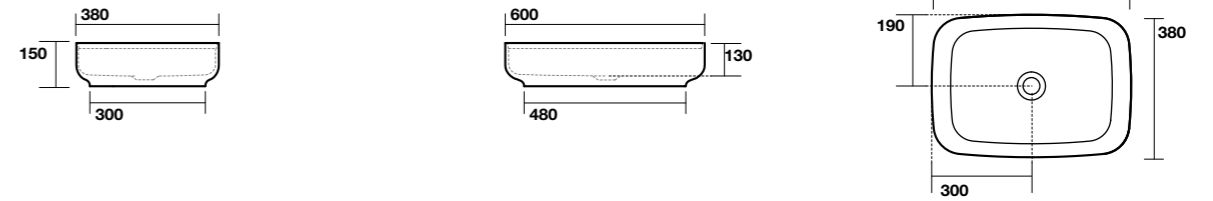

5141 Lavabo appoggio 60x38
Freestanding washbasin 60x38