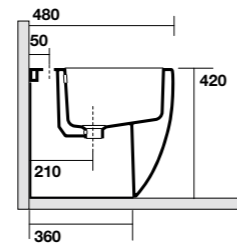

3121 Bidet monoforo 48 cm completo di fissaggio WB5N
Btw one hole bidet 48 cm fixing screws WB5N included