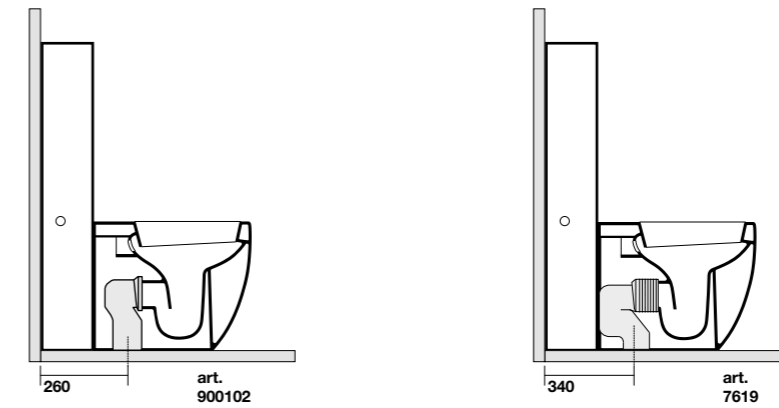

2481 Unica cassetta monoblocco completa di sistema di scarico doppio flusso geberit

Btw unica floor cistern including Geberit's internal fittings