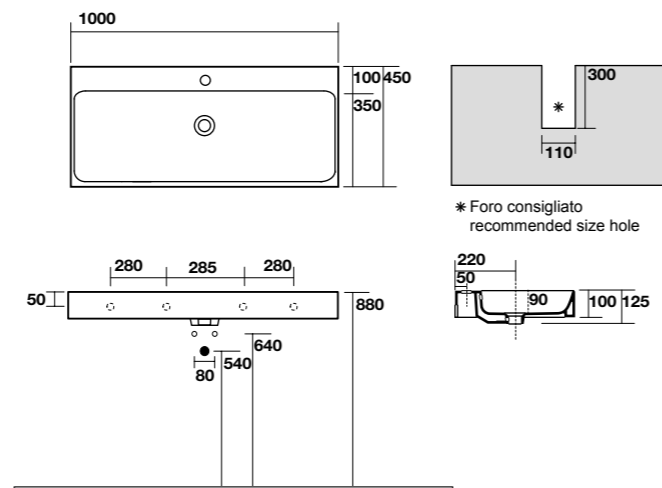

3583 Lavabo 100x45 sospeso, appoggio o su colonna monoforo tutta vasca
One hole wall hung, counter top or on pedestal washbasin 100x45 all sink