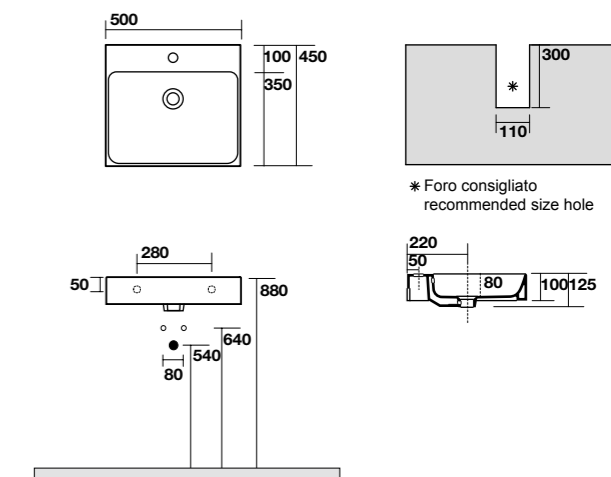

3530 Lavabo 50x45 sospeso, appoggio o su colonna monoforo
One hole wall hung, counter top or on pedestal washbasin 50x45