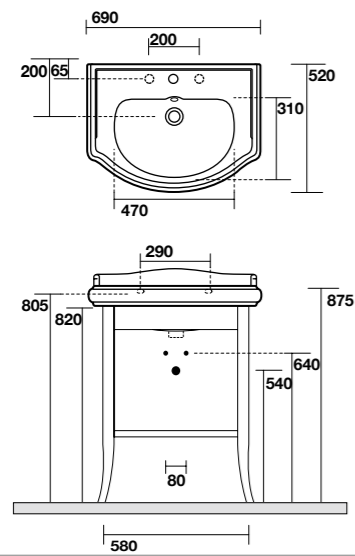

1030 Lavabo incasso 62x46 monoforo (tre fori a richiesta)
One hole inset basin 62x46 (three holes on demand)

7350 Mobile aperto per lavabo 69
Vanity unit for washbasin 69