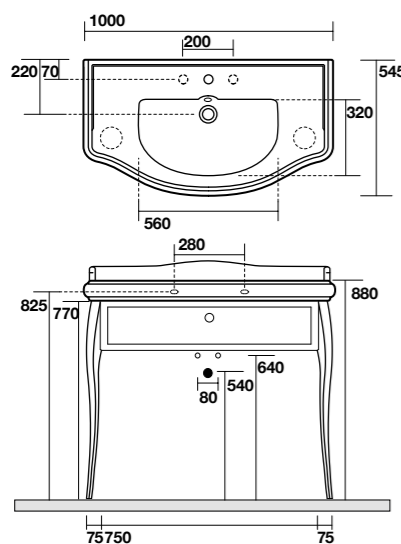

7363 Mobile cassetto laccato nero lucido//bianco lucido
per lavabo 100
Bright-black or white draw unit
for washbasin 100 laquer finish