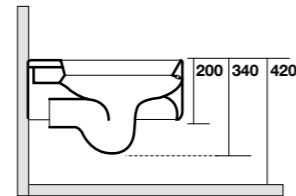

* misure consigliate per nuovi impianti
Recommended measures for new plumbing

* spazio a disposizione per impianti idraulici esistenti
available space for existing plumbing