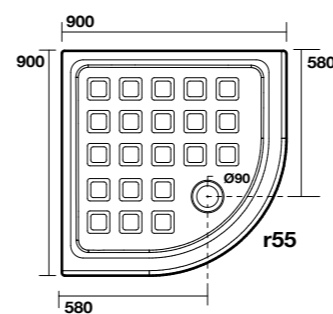

1339 Piatto doccia semicircolare 90x90
Corner shower-tray 90x90