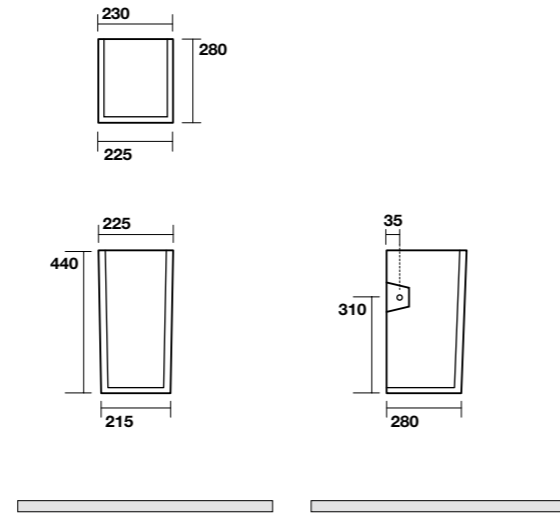

3575 Semi-colonna
Semi-pedestal