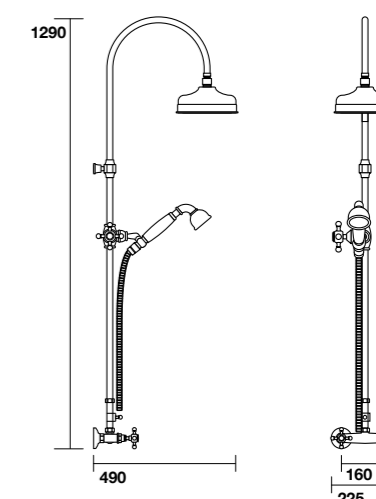

7398k Gruppo doccia esterno con colonna doccia, soffione Ø 20 e doccia
Visible shower group with hand shower and shower head