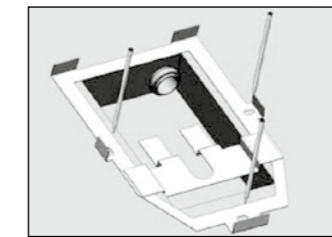

02 - Tracciare dei segni sul pavimento in corrispondenza dei tre fori del telaio.
02 - Mark the floor in proximity to the three slots on the metal frame.