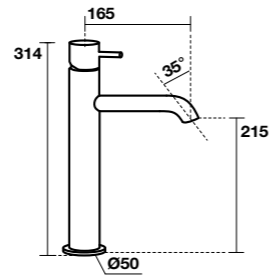

9227 Mix lavabo alto senza scarico
High mixer faucet for basin without drain plug