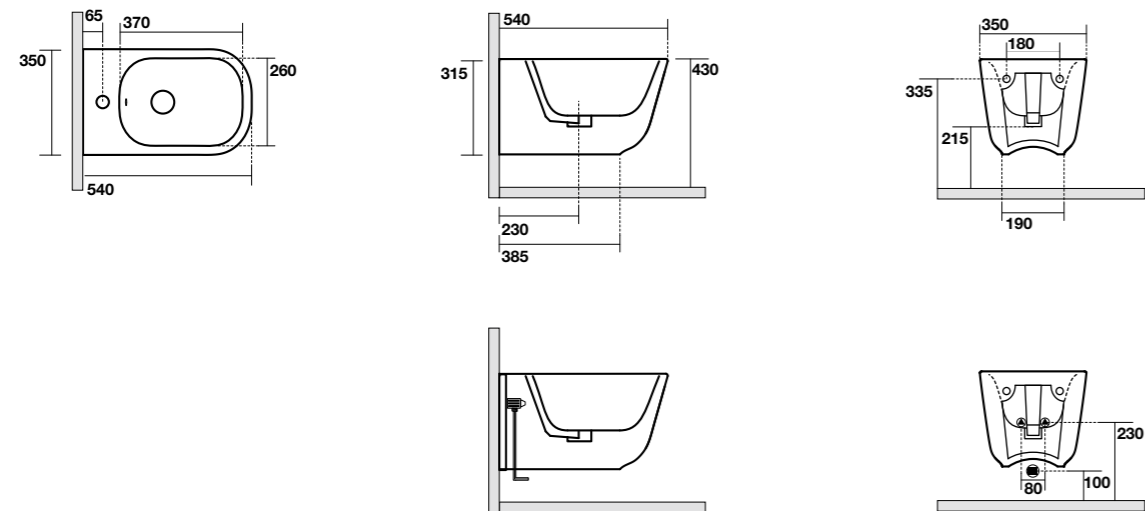

5125 Bidet sospeso monoforo completo di protezione acustica e antiurto e fissaggio WB9N
One hole wall hung bidet sound and shock proof plate and fixing screws WB9N included