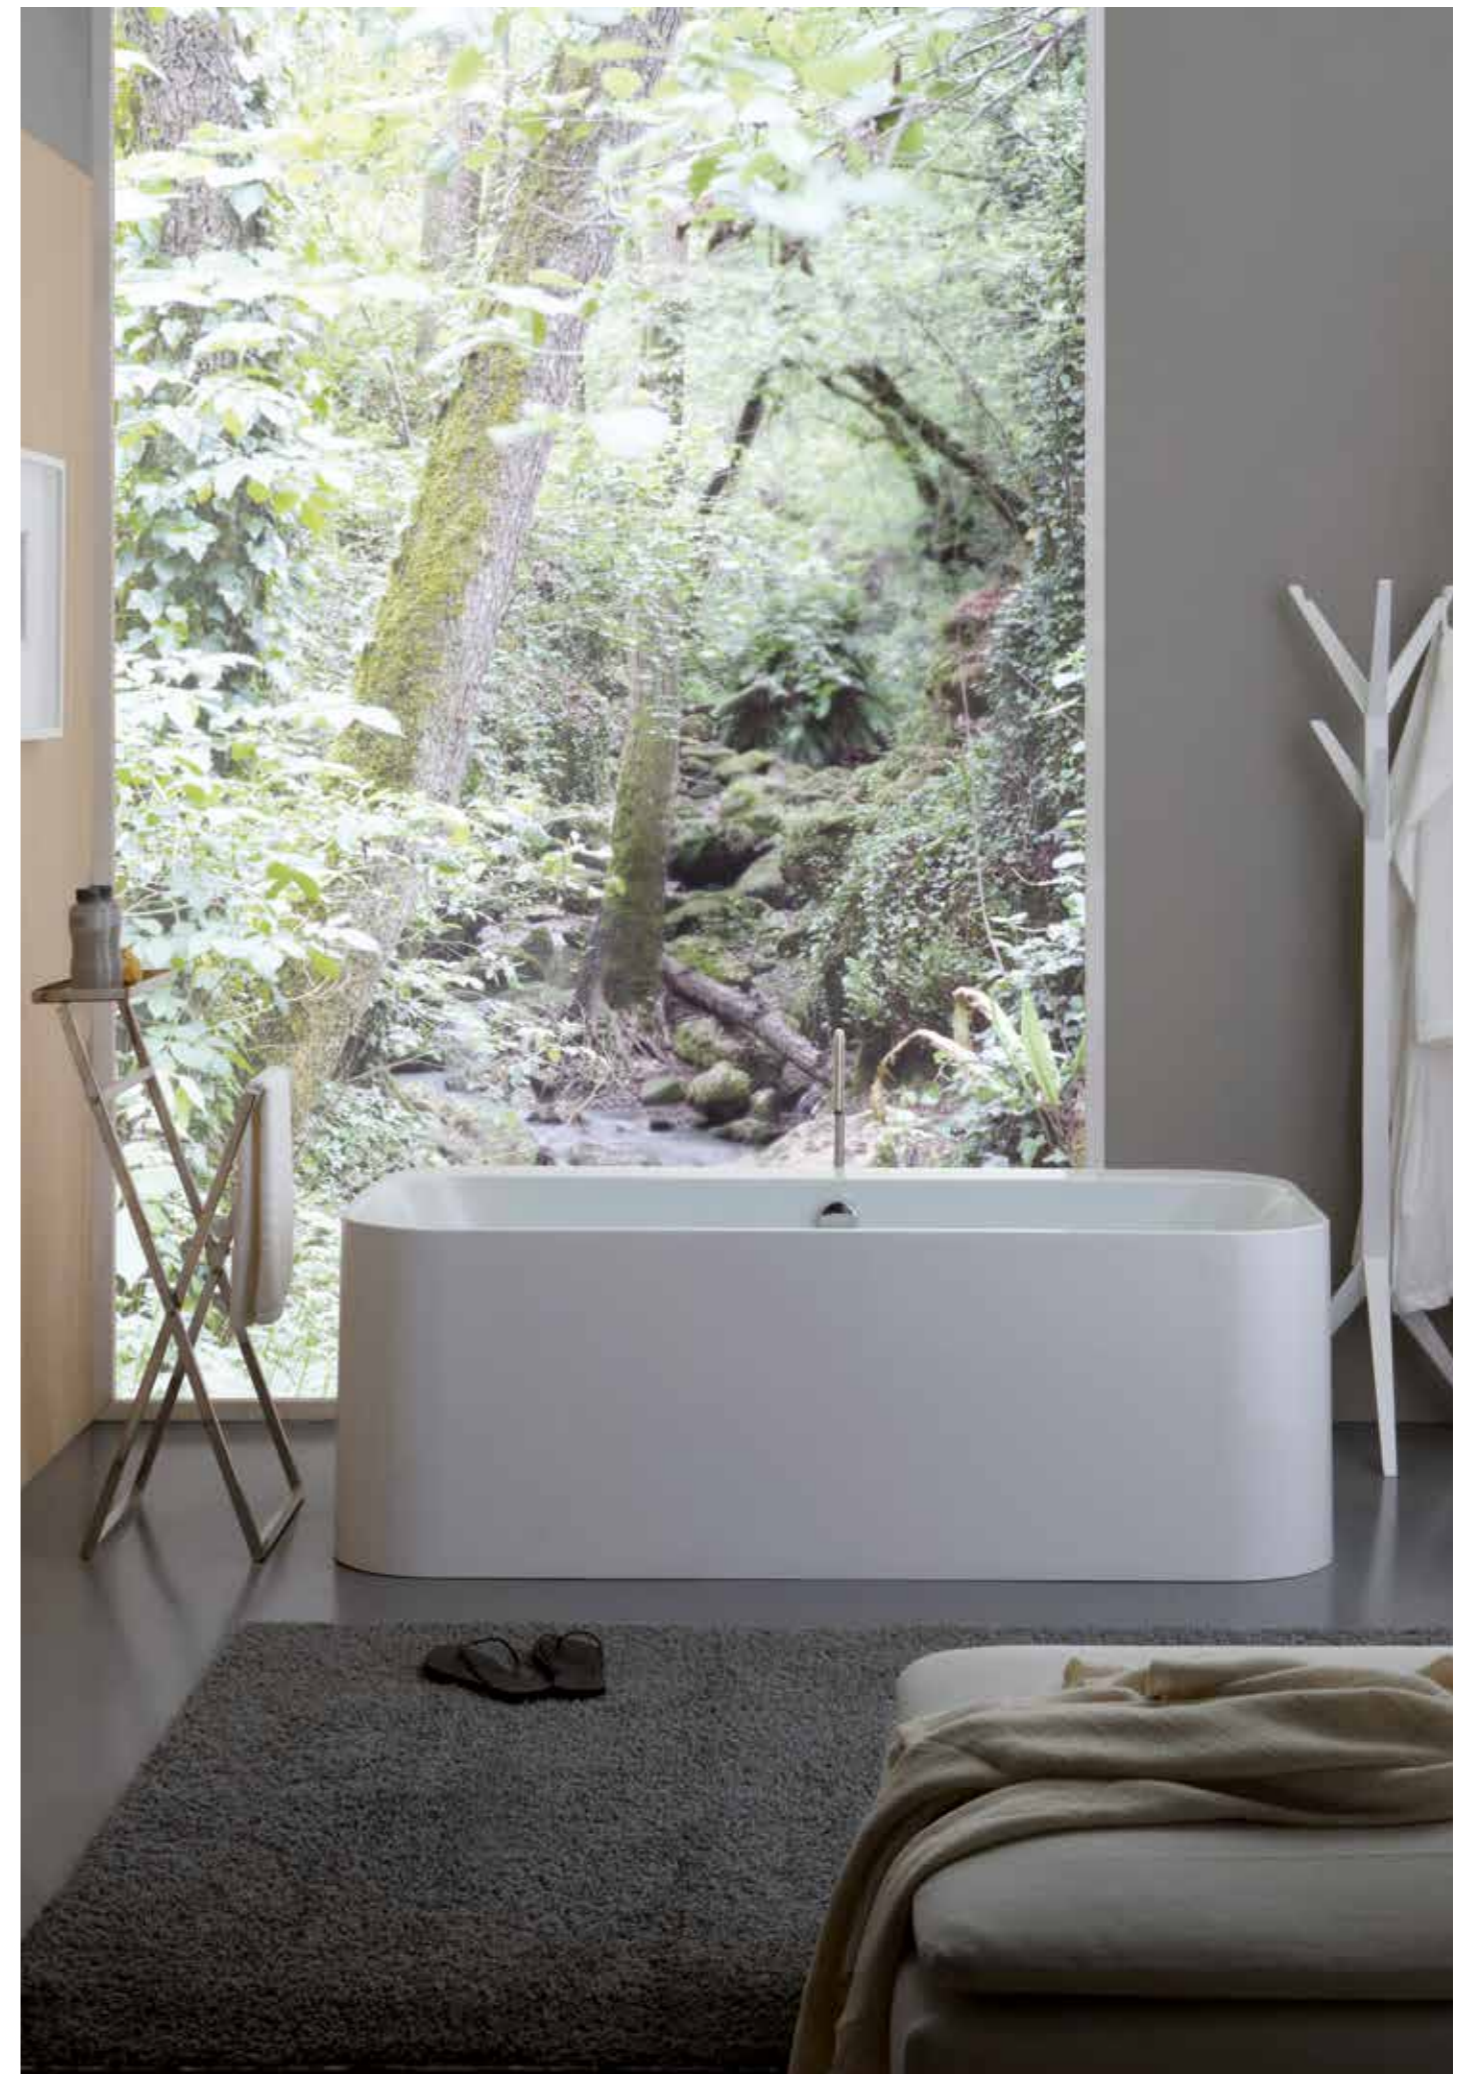

ART. 7430

TRIBECA

1700 x 800 x h 580 mm

La forma rettangolare, rigorosa e monolitica della vasca TRIBECA si nobilita di dettagli e stonature inattese. Una vasca freestanding che cerca una direzione, la migliore per assaporare un bagno rilassante con comodità e comfort totale.

The rectangular shape of the TRIBECA bathtub is rigorous and monolithic and is made noble by the unexpected details and rounded edges.

A free-standing bathtub in search of direction, the best to enjoy a relaxing bath in total comfort.