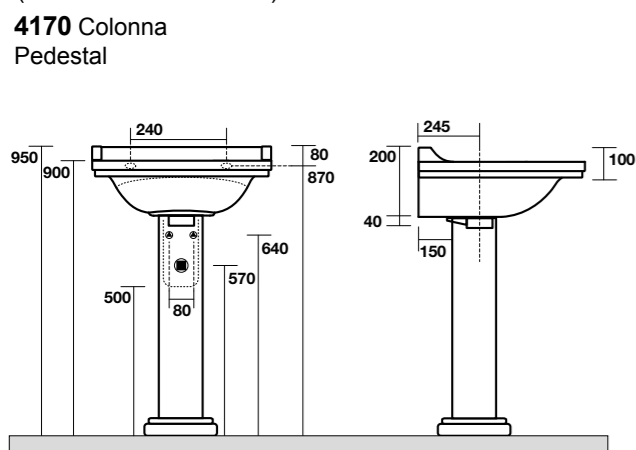

**7407** Specchio cm 80x70 filo lucido con interruttore luce  
Mirror cm 80x70 w/out frame w/switch

**4140** Lavabo 60x55 sospeso o su colonna monoforo (tre fori a richiesta)  
One hole wall hung or on pedestal washbasin 60x55 (three holes on demand)