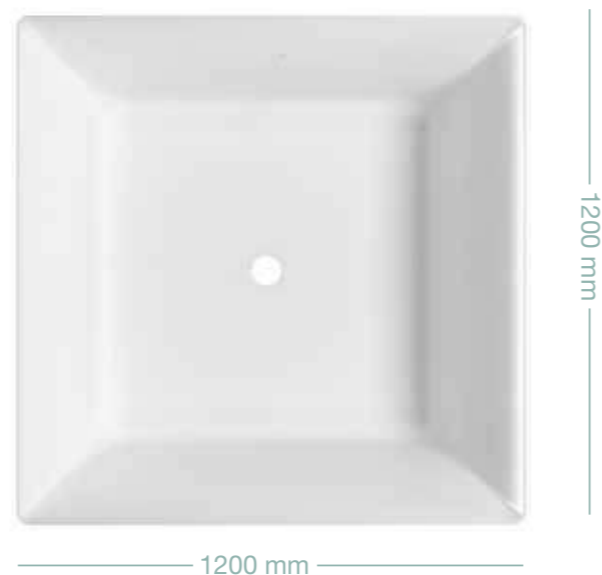

G&M QUADRA

ART. 7438 1200 x 1200 x h 550 mm (314 lt)

VASCA IN POLYMINERAL (SOLID SURFACE)

POLYMINERAL BATH-TUB (SOLID SURFACE)

Esterno: finitura lucida
Interno: finitura opaca
Realizzata per colaggio in monoblocco
Piletta up-down e sifone
Troppopieno integrato nella vasca

Disponibile kit di riparazione per eventuali graffi
o scheggiature accidentali.

External finish: glossy
Internal finish: Matt
One-piece casting
Push-push waste and trap
Overflow drain built-in

Repair kit available for scratches
and accidental chipping.

Bordo arrotondato
Rounded edge