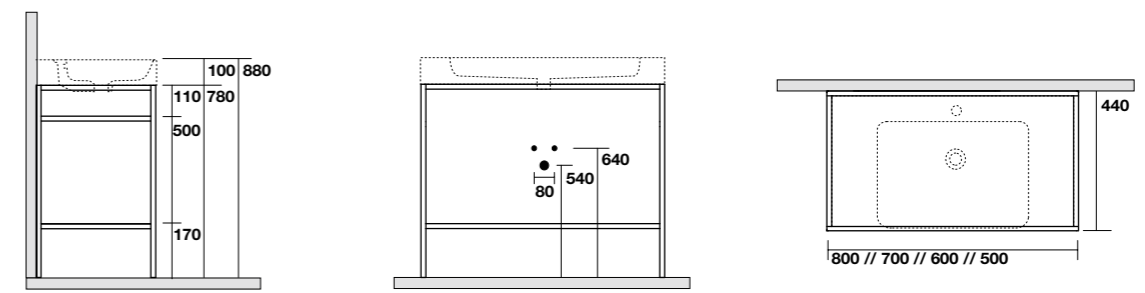

- **924031** Struttura terra in acciaio con ripiano in metallo nero matt per lavabo cm 50x45
  Steel free standing unit with metal shelf black matt finish for washbasin cm 50x45
- **924131** Struttura terra in acciaio con ripiano in metallo nero matt per lavabo cm 60x45
  Steel free standing unit with metal shelf black matt finish for washbasin cm 60x45
- **924231** Struttura terra in acciaio con ripiano in metallo nero matt per lavabo cm 70x45
  Steel free standing unit with metal shelf black matt finish for washbasin cm 70x45
- **924331** Struttura terra in acciaio con ripiano in metallo nero matt per lavabo cm 80x45
  Steel free standing unit with metal shelf black matt finish for washbasin cm 80x45