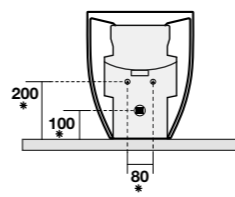

* misure consigliate per nuovi impianti
Recommended measures for new plumbing