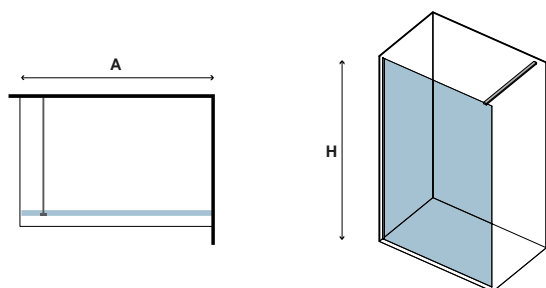

Modèles dont le prix est indiqué en couleur rouge, sont disponibles sur commande à terme de 35 jours

Τα κόκκινα ψηφία αναφέρονται σε προϊόντα με παράδοση 35 ημερών

8 mm

2000 mm

In

WALKIN 1 ROSE GOLD

CRISTALLO: FUME/FLUTE • GLASS: FUME/FLUTE • VERRE: FUME/FLUTE • ΚΡΥΣΤΑΛΛΟ: FUME/FLUTE