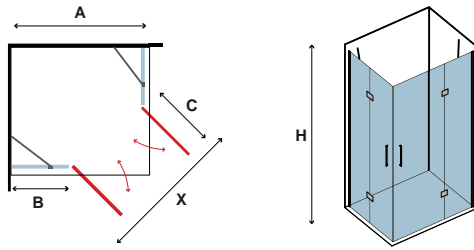

Τα κόκκινα ψηφία αναφέρονται σε προϊόντα με παράδοση 35 ημερών

8 mm

2000 mm

In/Out

TINOS 100 ORO

CRISTALLO: TRASPARENTE • GLASS: TRASPARENT • VERRE: TRASPARENT • ΚΡΥΣΤΑΛΛΟ: ΔΙΑΦΑΝΟ

COD.	MISURA SIZE DIMENSIONS ΔΙΑΣΤΑΣΗ (mm)			ENTRATA DOOR OPENING ENTRÉE ΕΙΣΟΔΟΣ (mm)	REGOLAZIONE ADJUSTABLE AJUSTEMENT ΠΡΟΣΑΡΜΟΓΗ (mm)	PESO WEIGHT POIDS ΒΑΡΟΣ (kg)	PREZZO PRICE PRIX ΤΙΜΗ	
	A	B	H	C	A			
5206836660011	700	214	2000	400	680-700	34	949,00 €	
5206836660028	800	284	2000	450	780-800	38	979,00 €	
5206836660042	900	314	2000	500	880-900	42	1.019,00 €	
5206836660059	1000	314	2000	600	980-1000	46	1.049,00 €	
5206836660066	1200	514	2000	600	1180-1200	54	1.149,00 €	
5206836660073	1300	614	2000	600	1280-1300	58	1.169,00 €	
5206836660080	1400	714	2000	600	1380-1400	62	1.199,00 €	
5206836059518	Su misura • Special dimensions • Sur mesure • Ειδικών διαστάσεων (H≤2000mm)							1.299,00 €
5206836059525	Vetro speciale • Special glazing • Vitrage spécial • Ειδικά κρύσταλλα							1.399,00 €