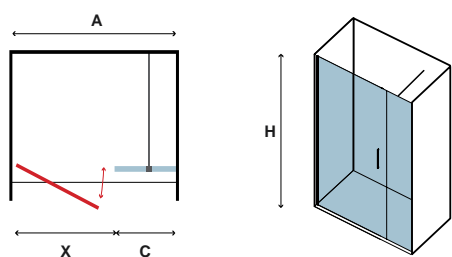

NERO 5 PORTA NERO

CRISTALLO: FRAME • GLASS: FRAME • VERRE: FRAME • ΚΡΥΣΤΑΛΛΟ: FRAME

COD.	MISURA SIZE DIMENSIONS ΔΙΑΣΤΑΣΗ (mm)			ENTRATA DOOR OPENING ENTRÉE ΕΙΣΟΔΟΣ (mm)	REGOLAZIONE ADJUSTABLE AJUSTEMENT ΠΡΟΣΑΡΜΟΓΗ (mm)	PESO WEIGHT POIDS ΒΑΡΟΣ (kg)	PREZZO PRICE PRIX ΤΙΜΗ
	A	C	H	X	A		
5206836059112	940	300	2000	585	909-939	25	599,00 €
5206836059129	1040	300	2000	685	1009-1039	27	629,00 €
5206836665405	1140	300	2000	785	1109-1139	36	689,00 €
5206836665412	1040	400	2000	585	1009-1039	25	599,00 €
5206836059136	1140	400	2000	685	1109-1139	27	629,00 €
5206836059143	1240	400	2000	785	1209-1239	36	689,00 €
5206836059150	1340	700	2000	600	1309-1339	40	799,00 €
5206836059167	1440	700	2000	700	1409-1439	52	829,00 €
5206836059174	1540	800	2000	700	1509-1539	64	899,00 €
5206836059181	1640	900	2000	800	1609-1639	67	929,00 €
5206836059198	1740	900	2000	800	1709-1739	70	959,00 €
5206836059549	Profilo estensione • Extension profile • Profilé d'extension • Προφίλ προέκτασης (+20x2000mm "10227"), NERO						69,90 €
5206836659145	Profilo muro • Profile wall • Profilé de mur • Προφίλ τοίχου (40x29x2000mm "N50"), NERO						59,90 €

NERO 5 PORTA

Manuali, ricambi ed altro

Instructions, pièces détachées et d'autre
Manual, spare parts and more

Οδηγίες, ανταλλακτικά και άλλα

x2
25-37kg