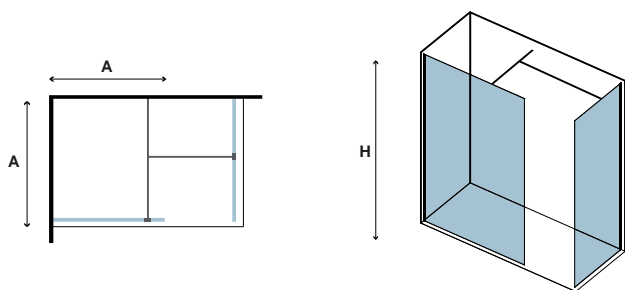

WALKIN 2 BIANCO

CRISTALLO: FUME/FLUTE • GLASS: FUME/FLUTE • VERRE: FUME/FLUTE • ΚΡΥΣΤΑΛΛΟ: FUME/FLUTE

Manuali, ricambi ed altro
Instructions, pièces détachées et d'autre
Manual, spare parts and more
Οδηγίες, ανταλλακτικά και άλλα