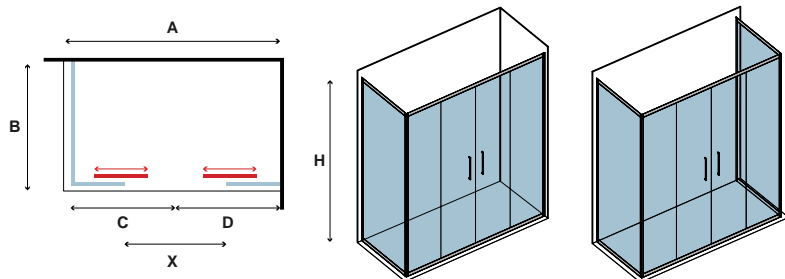

Τα κόκκινα ψηφία αναφέρονται σε προϊόντα με παράδοση 35 ημερών

6 mm 1900 mm

In

179

FLORA 600 & S-10 CROMO

CRISTALLO: ICY • GLASS: ICY • VERRE: ICY • ΚΡΥΣΤΑΛΛΟ: ICY

FLORA 600

Manuali, ricambi ed altro