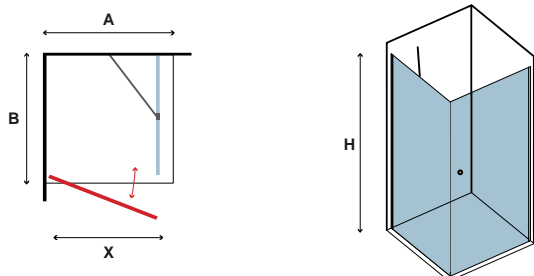

S 28 ALTO & S 28F ALTO NERO

CRISTALLO: TRASPARENTE • GLASS: TRASPARENT • VERRE: TRASPARENT • ΚΡΥΣΤΑΛΛΟ: ΔΙΑΦΑΝΟ