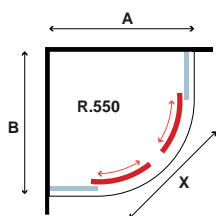

FLORA 200 NERO

CRISTALLO: ICY • GLASS: ICY • VERRE: ICY • ΚΡΥΣΤΑΛΛΟ: ICY

Il prezzo è riferito a tutto il box.
The price refers to the whole box.
Les prix concernent toute la cabine.
Οι τιμές αφορούν ολόκληρη την καμπίνα.

Manuali, ricambi ed altro
Instructions, pièces détachées et d'autre
Manual, spare parts and more
Οδηγίες, ανταλλακτικά και άλλα

FLORA 200

COD.	MISURA SIZE DIMENSIONS ΔΙΑΣΤΑΣΗ (mm)			ENTRATA DOOR OPENING ENTRÉE ΕΙΣΟΔΟΣ (mm)	REGOLAZIONE ADJUSTABLE AJUSTEMENT ΠΡΟΣΑΡΜΟΓΗ (mm)		RAGGIO RADIUS RAYON AKTINA (mm)	PESO WEIGHT POIDS ΒΑΡΟΣ (kg)	PREZZO PRICE PRIX ΤΙΜΗ
	A	B	H	X	A	B	R		
5206836649337	800	800	1900	410	765-790	765-790	550	43	619,00 €
5206836649344	900	900	1900	490	865-890	865-890	550	48	699,00 €
5206836628813	Profilo estensione • Extension profile • Profilé d'extension • Προφίλ προέκτασης (+30x2000mm "YS05N"), NERO								59,90 €
5206836628790	Profilo muro • Profile wall • Profilé de mur • Προφίλ τοίχου (80x30x2000mm "A10N"), NERO								79,90 €
5206836087870	Profilo muro • Profile wall • Profilé de mur • Προφίλ τοίχου (40x29x2000mm "N50N"), NERO								69,90 €
-	Piccole modifiche e tagli di profilo fino a 50 mm • Small modifications-section cutter up to 50 mm Petites modifications et coupe-profilé jusqu'à 50 mm • Μικρές τροποποιήσεις & κόψιμο προφίλ έως 50 mm								119,90 €

x1
43-48kg

Box doccia semicircolare con due ante scorrevoli e due ante fisse. Trattamento anticalcare Nanoskin all'interno compreso nel prezzo. Rotelline doppie "Easy Clean".

Semicircular shower box with two fixed panels and two sliding doors. Nano-skin single side descaling treatment included. Double wheels "Easy Clean" standard.

Paroi d'angle avec deux portes coulissantes et deux panneaux fixes. Nano-skin appliqué du côté intérieur. Roues doubles "Easy Clean".

Ημικυκλική καμπίνα με δύο σταθερά κρύσταλλα και δύο συρόμενες πόρτες. Εφαρμοσμένο Nano-skin από την εσωτερική πλευρά. Διπλά ροδάκια "Easy Clean".

SEAT ST 001

5206836088556 249,00 €

6 mm

1900 mm

In