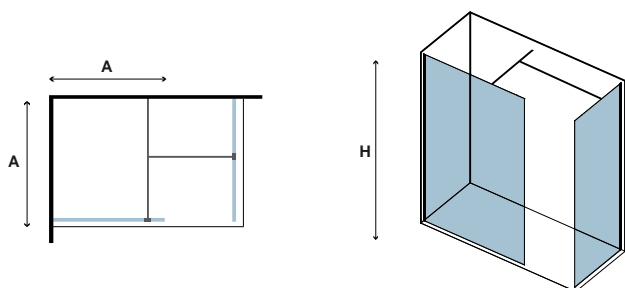

Τα κόκκινα ψηφία αναφέρονται σε προϊόντα με παράδοση 35 ημερών

WALKIN 2 BIANCO

CRISTALLO: TRASPARENTE • GLASS: TRASPARENT • VERRE: TRASPARENT • ΚΡΥΣΤΑΛΛΟ: ΔΙΑΦΑΝΟ

COD.	MISURA SIZE DIMENSIONS ΔΙΑΣΤΑΣΗ (mm)		REGOLAZIONE ADJUSTABLE AJUSTEMENT ΠΡΟΣΑΡΜΟΓΗ (mm)	PESO WEIGHT POIDS ΒΑΡΟΣ (kg)	PREZZO PRICE PRIX ΤΙΜΗ
	A	H	A		
5206836058061	700	2000	680-700	38	359,00 €
5206836058078	800	2000	780-800	42	379,00 €
5206836058085	900	2000	880-900	49	399,00 €
5206836058092	1000	2000	980-1000	55	429,00 €
5206836058108	1100	2000	1080-1100	60	449,00 €
5206836058115	1200	2000	1180-1200	66	499,00 €
5206836058122	1400	2000	1380-1400	72	539,00 €
5206836058139	1500 *	2000	1480-1500	80	599,00 €
5206836058146	1600 *	2000	1580-1600	85	619,00 €
5206836058153	1700 *	2000	1680-1700	90	649,00 €
5206836012407	Su misura • Special dimensions • Sur mesure • Ειδικών διαστάσεων (H≤2000mm)				799,00 €
-	* Confezione in legno • Wooden packing • Emballage en bois • Ξύλινη συσκευασία (A≥1500mm)				99,00 €