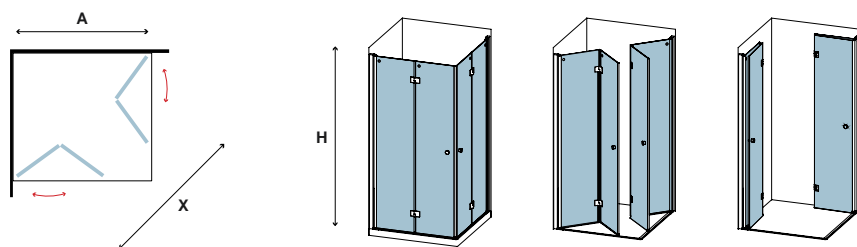

COD.	MISURA SIZE DIMENSIONS ΔΙΑΣΤΑΣΗ (mm)		ENTRATA DOOR OPENING ENTRÉE ΕΙΣΟΔΟΣ (mm)	REGOLAZIONE ADJUSTABLE AJUSTEMENT ΠΡΟΣΑΡΜΟΓΗ (mm)	PESO WEIGHT POIDS ΒΑΡΟΣ (kg)	PREZZO PRICE PRIX ΤΙΜΗ
	A	H	X	A		
5206836659220	600	2000	700	564-579	18	529,00 €
5206836659237	700	2000	840	664-679	20	599,00 €
5206836659244	800	2000	980	764-779	22	639,00 €
5206836659251	900	2000	1120	864-879	24	679,00 €
5206836012360	Su misura • Special dimensions • Sur mesure • Ειδικών διαστάσεων (H≤2000mm)					899,00 €