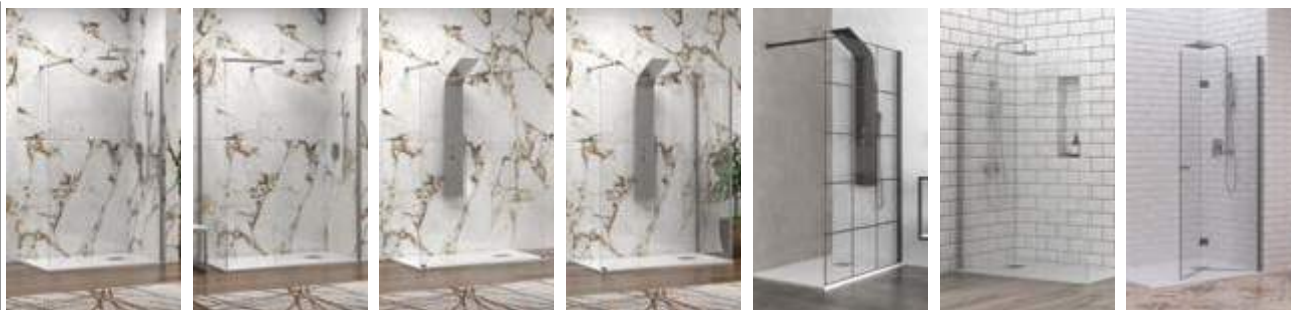

Manual, spare parts and more

Οδηγίες, ανταλλακτικά και άλλα

PENTA 300

4 mm 1900 mm

WALKIN

MODELLO	WALKIN 1	WALKIN 2	WALKIN 3	WALKIN 4	NERO FREE 1	S 28F	S 7
PAGINA	325	349	365	375	387	388	225
	8 mm	8 mm	8 mm	8 mm	6 mm	6 mm	6 mm
	2000 mm	2000 mm	2000 mm	2000 mm	2000 mm	1900 mm	1900 mm
	•	•	•	•	•	•	•
	•	•	•	•	•	•	•
	-	-	-	-	-	-	-
	-	-	-	-	-	-	•
	-	-	-	-	-	-	-
	-	-	-	-	-	-	-
	•	•	•	•	•	•	•
	-	-	-	-	-	-	-
	-	-	-	-	-	-	-
	-	-	-	-	-	-	•
	In	In	In	In	In	-	-
CRISTALLO	Trasparente Fume Flute	Trasparente Fume Flute	Trasparente Fume	Trasparente Fume Flute	Frame	Trasparente Icy Fume	Trasparente
PROFILO	Cromo Nero Gun Metal Bianco Oro Rose Gold	Cromo Nero Bianco Oro	Cromo Nero Bianco Oro	Cromo Nero Oro	Nero	Cromo Nero	Cromo Nero