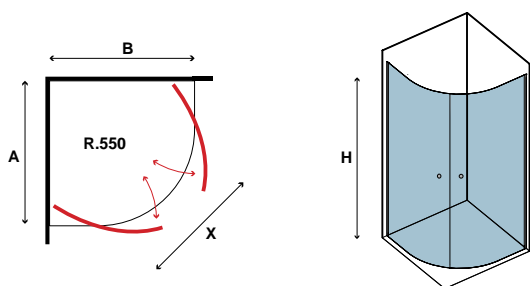

S 8 CROMO

CRISTALLO: TRASPARENTE • GLASS: TRASPARENT • VERRE: TRASPARENT • ΚΡΥΣΤΑΛΛΟ: ΔΙΑΦΑΝΟ