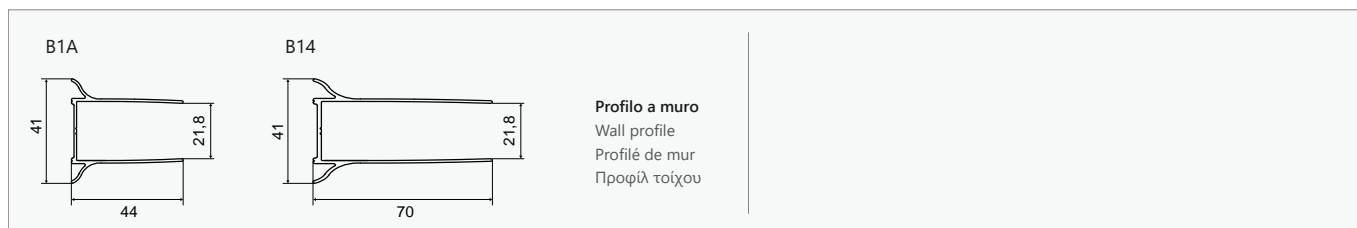

I box doccia sono confezionati per singolo lato. I prezzi indicati riguardano un solo lato.
Each side part of the cabin is packed separately. The prices are referred only to one side panel.
Les parois de douche sont emballées par panneau de côté. Les prix concernent un seul côté.
Κάθε πλευρά καμπίνας είναι συσκευασμένη ξεχωριστά. Οι τιμές αφορούν μόνο μία πλευρά.

Manuali, ricambi ed altro
Instructions, pièces détachées et d'autre
Manual, spare parts and more
Οδηγίες, ανταλλακτικά και άλλα

PANEX 100 ALTO