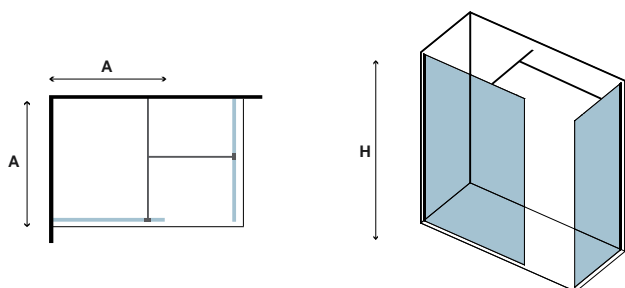

Τα κόκκινα ψηφία αναφέρονται σε προϊόντα με παράδοση 35 ημερών

WALKIN 2 NERO

CRISTALLO: TRASPARENTE • GLASS: TRASPARENT • VERRE: TRASPARENT • ΚΡΥΣΤΑΛΛΟ: ΔΙΑΦΑΝΟ

COD.	MISURA SIZE DIMENSIONS ΔΙΑΣΤΑΣΗ (mm)		REGOLAZIONE ADJUSTABLE AJUSTEMENT ΠΡΟΣΑΡΜΟΓΗ (mm)	PESO WEIGHT POIDS ΒΑΡΟΣ (kg)	PREZZO PRICE PRIX ΤΙΜΗ
	A	H	A		
5206836058160	700	2000	680-700	38	399,00 €
5206836058177	800	2000	780-800	42	429,00 €
5206836058184	900	2000	880-900	49	449,00 €
5206836058191	1000	2000	980-1000	55	469,00 €
5206836058207	1100	2000	1080-1100	60	489,00 €
5206836058214	1200	2000	1180-1200	66	499,00 €
5206836058221	1400	2000	1380-1400	72	559,00 €
5206836058238	1500 *	2000	1480-1500	80	599,00 €
5206836058245	1600 *	2000	1580-1600	85	649,00 €
5206836058252	1700 *	2000	1680-1700	90	689,00 €
5206836012407	Su misura • Special dimensions • Sur mesure • Ειδικών διαστάσεων (H≤2000mm)				799,00 €
-	* Confezione in legno • Wooden packing • Emballage en bois • Ξύλινη συσκευασία (A≥1500mm)				99,00 €