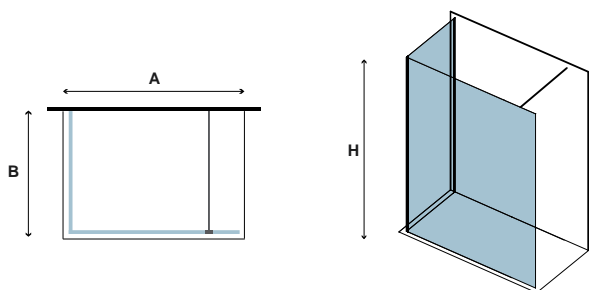

Τα κόκκινα ψηφία αναφέρονται σε προϊόντα με παράδοση 35 ημερών

8 mm

2000 mm

In

WALKIN 4 CROMO

CRISTALLO: FUME/FLUTE • GLASS: FUME/FLUTE • VERRE: FUME/FLUTE • ΚΡΥΣΤΑΛΛΟ: FUME/FLUTE

Il prezzo è riferito a tutto il box.
The price refers to the whole box.
Les prix concernent toute la cabine.
 Οι τιμές αφορούν ολόκληρη την καμπίνα.