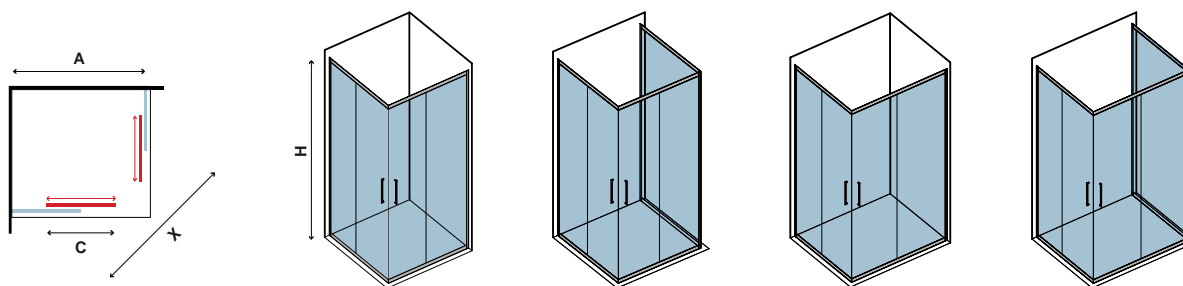

Modèles dont le prix est indiqué en couleur rouge, sont disponibles sur commande à terme de 35 jours

Τα κόκκινα ψηφία αναφέρονται σε προϊόντα με παράδοση 35 ημερών

6 mm

1900 mm

In

165

FLORA 100 NERO

CRISTALLO: TRASPARENTE • GLASS: TRASPARENT • VERRE: TRASPARENT • ΚΡΥΣΤΑΛΛΟ: ΔΙΑΦΑΝΟ