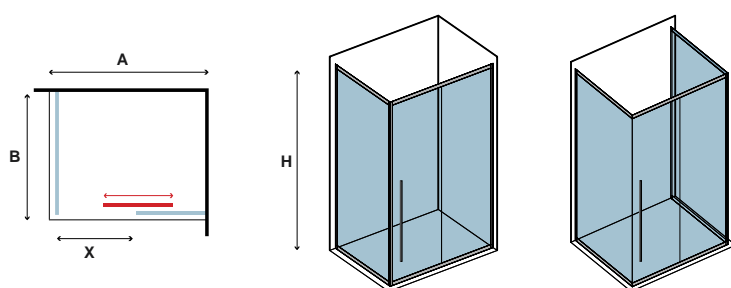

SANTORINI 400

Manuali, ricambi ed altro
Instructions, pièces détachées et d'autre
Manual, spare parts and more
Οδηγίες, ανταλλακτικά και άλλα

COD.	MISURA SIZE DIMENSIONS ΔΙΑΣΤΑΣΗ (mm)		ENTRATA DOOR OPENING ENTRÉE ΕΙΣΟΔΟΣ (mm)	REGOLAZIONE ADJUSTABLE AJUSTEMENT ΠΡΟΣΑΡΜΟΓΗ (mm)	PESO WEIGHT POIDS ΒΑΡΟΣ (kg)	PREZZO PRICE PRIX ΤΙΜΗ
	A	H	X	A		
5206836651859	1200	2000	470	1170-1190	54	899,00 €
5206836651866	1300	2000	520	1270-1290	58	919,00 €
5206836651873	1400	2000	570	1370-1390	62	939,00 €
5206836651880	1500	2000	620	1470-1490	66	959,00 €
-	Piccole modifiche e taglio di profilo fino a 50 mm • Small modifications-section cutter up to 50 mm Petites modifications et coupe-profilé jusqu'à 50 mm • Μικρές τροποποιήσεις & κόψιμο προφίλ έως 50 mm					119,90 €
5206836660509	Su misura • Special dimensions • Sur mesure • Ειδικών διαστάσεων (H≤2000mm)					1.199,00 €
5206836059525	Vetro speciale • Special glazing • Vitrage spécial • Ειδικά κρύσταλλα					1.399,00 €