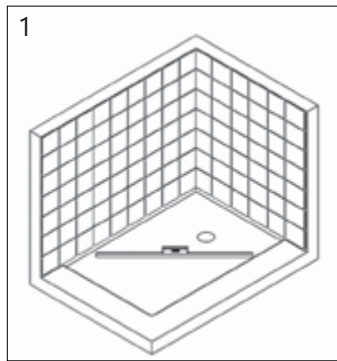

Montaggio

Montage • Βερίπιές • Τοποθέτηση