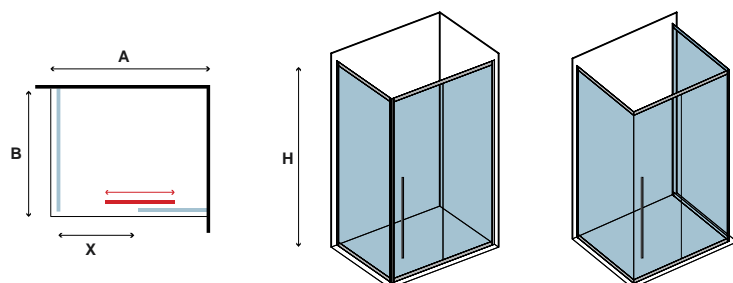

Τα κόκκινα ψηφία αναφέρονται σε προϊόντα με παράδοση 35 ημερών

8 mm

2000 mm

In/Out

121

SANTORINI 400 & NR-10 NERO

CRISTALLO: TRASPARENTE • GLASS: TRASPARENT • VERRE: TRASPARENT • ΚΡΥΣΤΑΛΛΟ: ΔΙΑΦΑΝΟ

COD.	MISURA SIZE DIMENSIONS ΔΙΑΣΤΑΣΗ (mm)		ENTRATA DOOR OPENING ENTRÉE ΕΙΣΟΔΟΣ (mm)	REGOLAZIONE ADJUSTABLE AJUSTEMENT ΠΡΟΣΑΡΜΟΓΗ (mm)	PESO WEIGHT POIDS ΒΑΡΟΣ (kg)	PREZZO PRICE PRIX ΤΙΜΗ
	A	H	X	A		
5206836052946	1200	2000	470	1170-1190	54	799,00 €
5206836052953	1300	2000	520	1270-1290	58	819,00 €
5206836052960	1400	2000	570	1370-1390	62	839,00 €
5206836052977	1500	2000	620	1470-1490	66	859,00 €
5206836087870	Profilo muro • Profile wall • Profilé de mur • Προφίλ τοίχου (40x29x2000mm "N50"), NERO					69,90 €
-	Piccole modifiche e taglio di profilo fino a 50 mm • Small modifications-section cutter up to 50 mm Petites modifications et coupe-profilé jusqu'à 50 mm • Μικρές τροποποιήσεις & κόψιμο προφίλ έως 50 mm					119,90 €
5206836660509	Su misura • Special dimensions • Sur mesure • Ειδικών διαστάσεων (H≤2000mm)					1.199,00 €
5206836059525	Vetro speciale • Special glazing • Vitrage spécial • Ειδικά κρύσταλλα					1.379,00 €