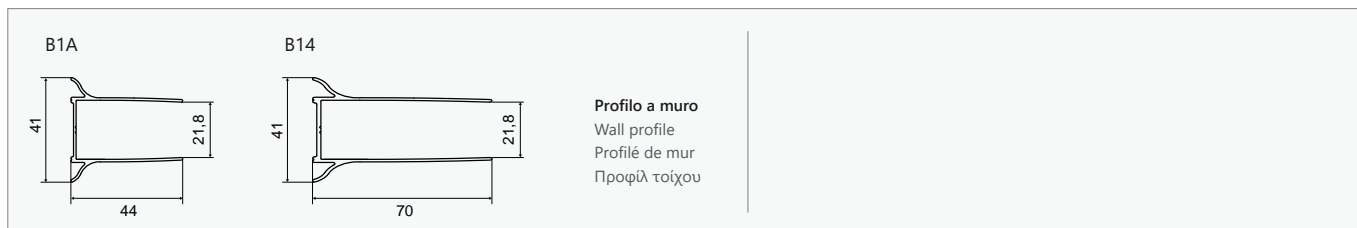

Profilo a muro
Wall profile
Profilé de mur
Προφίλ τοίχου

I modelli con i prezzi di colore rosso saranno disponibili entro 35 giorni lavorativi

Red digits are referred to products with 35 days delivery

Modèles dont le prix est indiqué en couleur rouge, sont disponibles sur commande à terme de 35 jours

Τα κόκκινα ψηφία αναφέρονται σε προϊόντα με παράδοση 35 ημερών