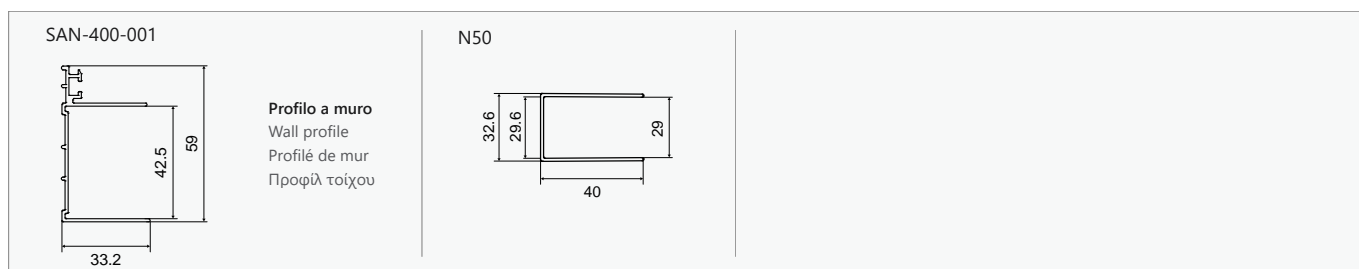

COD.	MISURA SIZE DIMENSIONS ΔΙΑΣΤΑΣΗ (mm)		ENTRATA DOOR OPENING ENTRÉE ΕΙΣΟΔΟΣ (mm)	REGOLAZIONE ADJUSTABLE AJUSTEMENT ΠΡΟΣΑΡΜΟΓΗ (mm)	PESO WEIGHT POIDS ΒΑΡΟΣ (kg)	PREZZO PRICE PRIX ΤΙΜΗ
	A	H	X	A		
5206836629506	1200	2000	470	1170-1190	54	899,00 €
5206836629513	1300	2000	520	1270-1290	58	919,00 €
5206836629520	1400	2000	570	1370-1390	62	939,00 €
5206836629537	1500	2000	620	1470-1490	66	959,00 €
-	Piccole modifiche e taglio di profilo fino a 50 mm • Small modifications-section cutter up to 50 mm Petites modifications et coupe-profilé jusqu'à 50 mm • Μικρές τροποποιήσεις & κόψιμο προφίλ έως 50 mm					119,90 €
5206836660509	Su misura • Special dimensions • Sur mesure • Ειδικών διαστάσεων (H≤2000mm)					1.199,00 €
5206836059525	Vetro speciale • Special glazing • Vitrage spécial • Ειδικά κρύσταλλα					1.379,00 €

Applicazione Nanoskin sia all'interno e all'esterno. Chiusura "soft close" della porta scorrevole. Può essere combinato con laterale fisso NR-10.

Nanoskin application on the inside & outside part. Soft closing of the sliding door. Combined with NR-10 side fixed glass.

Nano-skin appliqué à l'intérieur et à l'extérieur. Fermeture douce de la porte coulissante. Combinée avec panneau fixe latéral NR-10.

Εφαρμοσμένο Nano-skin στην εσωτερική & εξωτερική πλευρά. Κλείσιμο "soft close" της συρόμενης πόρτας. Συνδυάζεται με πλαϊνό σταθερό κρύσταλλο NR-10.

x1
54-66kg

A=1200-1500
Apertura-Chiusura "soft close" della porta scorrevole.
"Soft close" of the sliding door.
Aperture-Fermeture douce de la porte coulissante.
Σύστημα "soft close" ανοίγματος-κλεισίματος της συρόμενης πόρτας.

I modelli con i prezzi di colore rosso saranno disponibili entro 35 giorni lavorativi
Red digits are referred to products with 35 days delivery
Modèles dont le prix est indiqué en couleur rouge, sont disponibles sur commande à terme de 35 jours
Τα κόκκινα ψηφία αναφέρονται σε προϊόντα με παράδοση 35 ημερών