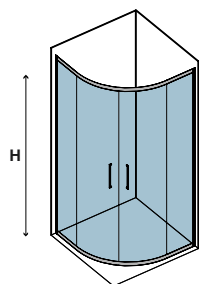

FLORA 200 CROMO

CRISTALLO: TRASPARENTE • GLASS: TRASPARENT • VERRE: TRASPARENT • ΚΡΥΣΤΑΛΛΟ: ΔΙΑΦΑΝΟ