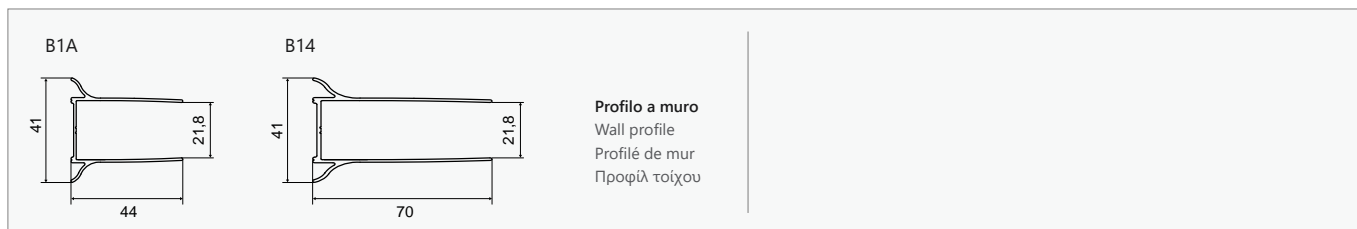

S 28 ALTO PORTA NERO

CRISTALLO: TRASPARENTE • GLASS: TRASPARENT • VERRE: TRASPARENT • ΚΡΥΣΤΑΛΛΟ: ΔΙΑΦΑΝΟ

COD.	MISURA SIZE DIMENSIONS ΔΙΑΣΤΑΣΗ (mm)		ENTRATA DOOR OPENING ENTRÉE ΕΙΣΟΔΟΣ (mm)	REGOLAZIONE ADJUSTABLE AJUSTEMENT ΠΡΟΣΑΡΜΟΓΗ (mm)	PESO WEIGHT POIDS ΒΑΡΟΣ (kg)	PREZZO PRICE PRIX ΤΙΜΗ
	A	H	A	A		
5206836662510	750	2000	650	705-755	28	559,00 €
5206836662527	800	2000	700	755-805	30	569,00 €
5206836662534	850	2000	750	805-855	31	589,00 €
5206836662541	900	2000	800	855-905	32	599,00 €
5206836662558	950	2000	850	905-955	33	609,00 €
5206836653389	Profilo muro • Profile wall • Profilé de mur • Προφίλ τοίχου (+26mm "B14" - sostituisce il profilo B1A), NERO					69,00 €
5206836012360	Su misura • Special dimensions • Sur mesure • Ειδικών διαστάσεων (H≤2000mm)					749,00 €

Puo' essere combinato con laterale fisso S 28F ALTO & S-10P ALTO.
Combined with S 28F ALTO & S-10P ALTO side fixed glass.
Combinée avec panneau fixe latéral S 28F ALTO & S-10P ALTO.
Συνδυάζεται με πλαινό σταθερό κρύσταλλο S 28F ALTO & S-10P ALTO.

Manuali, ricambi ed altro
Instructions, pièces détachées et d'autre
Manual, spare parts and more
Οδηγίες, ανταλλακτικά και άλλα

S 28 ALTO PORTA

I modelli con i prezzi di colore rosso saranno disponibili entro 35 giorni lavorativi
Red digits are referred to products with 35 days delivery
Modèles dont le prix est indiqué en couleur rouge, sont disponibles sur commande à terme de 35 jours
Τα κόκκινα ψηφία αναφέρονται σε προϊόντα με παράδοση 35 ημερών