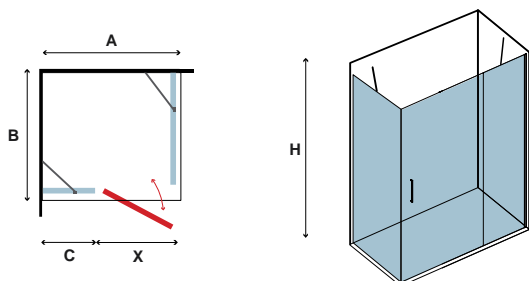

PANEX 100 & S 28F CROMO

CRISTALLO: TRASPARENTE • GLASS: TRASPARENT • VERRE: TRASPARENT • ΚΡΥΣΤΑΛΛΟ: ΔΙΑΦΑΝΟ