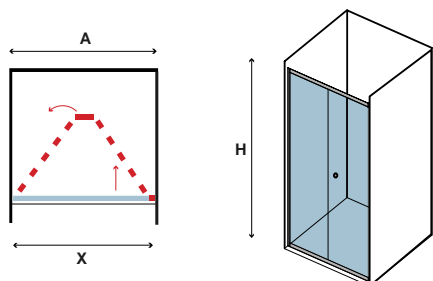

M 4S CROMO

CRISTALLO: TRASPARENTE • GLASS: TRASPARENT • VERRE: TRASPARENT • ΚΡΥΣΤΑΛΛΟ: ΔΙΑΦΑΝΟ

COD.	MISURA SIZE DIMENSIONS ΔΙΑΣΤΑΣΗ (mm)		ENTRATA DOOR OPENING ENTRÉE ΕΙΣΟΔΟΣ (mm)	REGOLAZIONE ADJUSTABLE AJUSTEMENT ΠΡΟΣΑΡΜΟΓΗ (mm)	PESO WEIGHT POIDS ΒΑΡΟΣ (kg)	PREZZO PRICE PRIX ΤΙΜΗ
	A	H	X	A		
5206836002712	660	1900	535	660-710	20	459,00 €
5206836002729	710	1900	535	710-760	21	469,00 €
5206836002576	760	1900	535	760-810	22	479,00 €
5206836002736	810	1900	600	810-860	23	489,00 €
5206836002743	860	1900	600	860-910	24	499,00 €
5206836002583	910	1900	635	910-960	25	529,00 €
5206836522463	Profilo estensione • Extension profile • Profilé d'extension • Προφίλ προέκτασης (+30x2000mm "YS05")					59,90 €
5206836516783	Profilo muro • Profile wall • Profilé de mur • Προφίλ τοίχου (80x30x2000mm "A10")					79,90 €
5206836040318	Profilo muro • Profile wall • Profilé de mur • Προφίλ τοίχου (40x29x2000mm "N50")					69,90 €

Puo' essere combinato con laterale fisso S-10.

Combined with S-10 side fixed glass.

Combinée avec panneau fixe latéral S-10.

Συνδυάζεται με πλαϊνό σταθερό κρύσταλλο S-10.

Manuali, ricambi ed altro

Instructions, pièces détachées et d'autre

Manual, spare parts and more

Οδηγίες, ανταλλακτικά και άλλα

M 4S