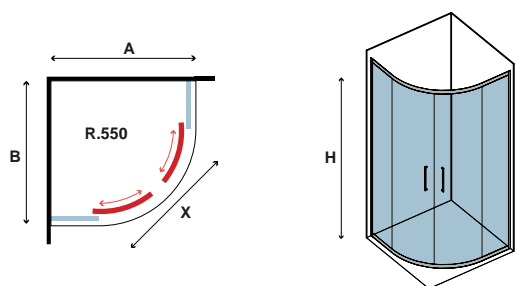

INOX 200 CROMO (AISI 304 18/10)

CRISTALLO: TRASPARENTE • GLASS: TRASPARENT • VERRE: TRASPARENT • ΚΡΥΣΤΑΛΛΟ: ΔΙΑΦΑΝΟ