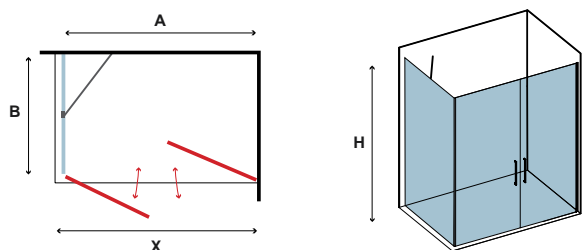

S 28 ALTO SALLON & S-10P ALTO NERO

CRISTALLO: TRASPARENTE • GLASS: TRASPARENT • VERRE: TRASPARENT • ΚΡΥΣΤΑΛΛΟ: ΔΙΑΦΑΝΟ