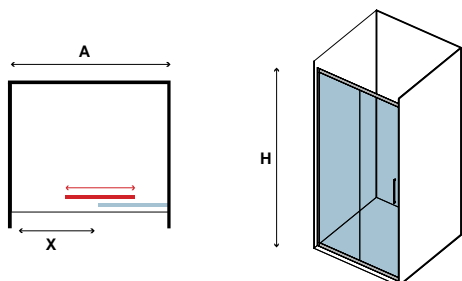

LEA 400 ORO

CRISTALLO: TRASPARENTE • GLASS: TRASPARENT • VERRE: TRASPARENT • ΚΡΥΣΤΑΛΛΟ: ΔΙΑΦΑΝΟ

COD.	MISURA SIZE DIMENSIONS ΔΙΑΣΤΑΣΗ (mm)		ENTRATA DOOR OPENING ENTRÉE ΕΙΣΟΔΟΣ (mm)	REGOLAZIONE ADJUSTABLE AJUSTEMENT ΠΡΟΣΑΡΜΟΓΗ (mm)	PESO WEIGHT POIDS ΒΑΡΟΣ (kg)	PREZZO PRICE PRIX ΤΙΜΗ
	A	H	X	A		
5206836651514	1000	2000	405	970-1000	40	559,00 €
5206836651521	1100	2000	455	1070-1100	43	589,00 €
5206836651538	1200	2000	505	1170-1200	46	619,00 €
5206836651545	1300	2000	555	1270-1300	49	649,00 €
5206836651552	1400	2000	605	1370-1400	52	679,00 €
5206836660936	1500	2000	655	1470-1500	55	699,00 €
5206836661803	Profilo estensione • Extension profile • Profilé d'extension • Προφίλ προέκτασης (+ 15x2000mm "PF"), ORO					59,90 €
-	Piccole modifiche e taglio di profilo fino a 50 mm • Small modifications-section cutter up to 50 mm Petites modifications et coupe-profilé jusqu'à 50 mm • Μικρές τροποποιήσεις & κόψιμο προφίλ έως 50 mm					119,90 €
5206836661032	Su misura • Special dimensions • Sur mesure • Ειδικών διαστάσεων (H≤2000mm)					999,00 €