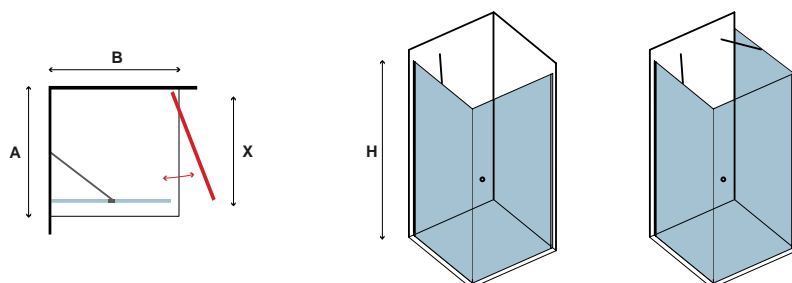

S 28 PORTA & S-10 CROMO

CRISTALLO: TRASPARENTE • GLASS: TRASPARENT • VERRE: TRASPARENT • ΚΡΥΣΤΑΛΛΟ: ΔΙΑΦΑΝΟ