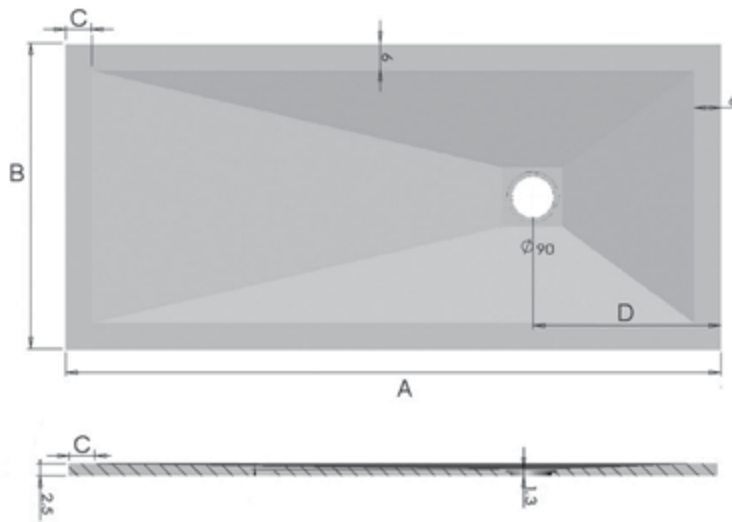

Informazioni tecniche

Technical information • Informations techniques • Τεχνικές πληροφορίες

B	A	80	90	100	120	140	160	180
70	C	-	6	6	6	6	6	6
	D	-	24	31	31	31	43	43
80	C	6	-	6	6	6	6	6
	D	25	-	31	31	31	43	43
	E	35	-	-	-	-	-	-
90	C	-	6	6	6	6	6	6
	D	-	32	31	31	31	43	43
	E	-	40	-	-	-	-	-
100	C	-	-	-	6	6	6	6
	D	-	-	-	31	31	43	43

Incassato • Inset • Encastré • Ένθετη

Su terreno • Floor • En surface • Επίδαπέδια