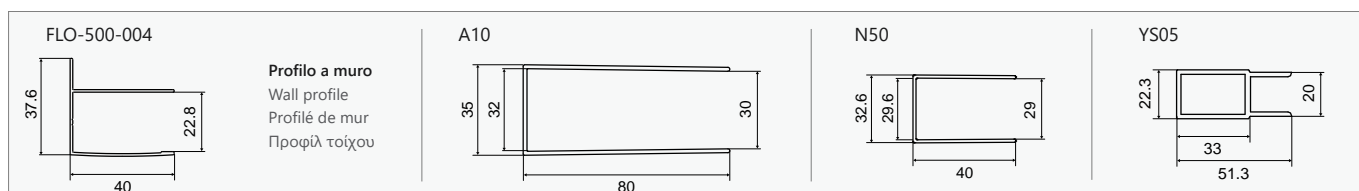

4 mm
6 mm

1900 mm

In