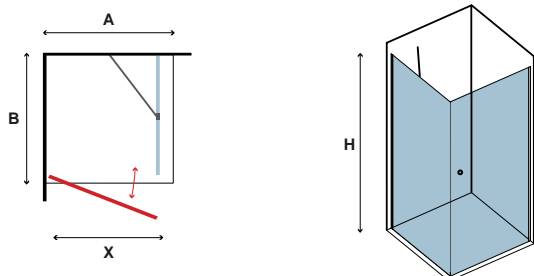

S 28 ALTO & S 28F ALTO NERO

CRISTALLO: FUME • GLASS: FUME • VERRE: FUME • ΚΡΥΣΤΑΛΛΟ: FUME