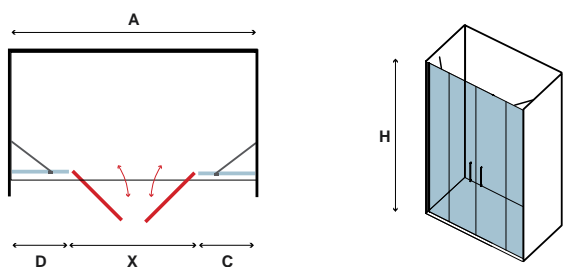

6 mm 1900 mm

PANEX 700 NERO

CRISTALLO: TRASPARENTE • GLASS: TRASPARENT • VERRE: TRASPARENT • ΚΡΥΣΤΑΛΛΟ: ΔΙΑΦΑΝΟ

COD.	MISURA SIZE DIMENSIONS ΔΙΑΣΤΑΣΗ (mm)				ENTRATA DOOR OPENING ENTRÉE ΕΙΣΟΔΟΣ (mm)	REGOLAZIONE ADJUSTABLE AJUSTEMENT ΠΡΟΣΑΡΜΟΓΗ (mm)	PESO WEIGHT POIDS ΒΑΡΟΣ (kg)	PREZZO PRICE PRIX ΤΙΜΗ
	A	C	D	H	X	A		
5206836662619	1300	350	350	2000	585	1260-1310	48	899,00 €
5206836662626	1350	350	350	2000	635	1310-1360	50	909,00 €
5206836662633	1400	350	350	2000	685	1360-1410	54	919,00 €
5206836662640	1450	350	350	2000	735	1410-1460	56	929,00 €
5206836662657	1500	350	350	2000	785	1460-1510	58	939,00 €
5206836664767	1550	350	350	2000	835	1510-1560	60	949,00 €
5206836664774	1600	350	350	2000	885	1560-1610	62	959,00 €
5206836664781	1650	350	350	2000	935	1610-1660	64	969,00 €
5206836664798	1700	350	350	2000	985	1660-1710	66	989,00 €
5206836664804	1750	350	350	2000	1035	1710-1760	68	999,00 €
5206836664811	1800	350	350	2000	1085	1760-1810	70	1.019,00 €
5206836653389	Profilo muro • Profile wall • Profilé de mur • Προφίλ τοίχου (+26mm "B14" - sostituisce il profilo B1A), NERO							69,00 €
-	Applicazione Nano-skin solo sul lato interno • Nano-skin application to the internal side Nano-skin appliqué du côté intérieur • Εφαρμογή Nano-skin μόνο στην εσωτερική πλευρά							119,90 €
5206836012377	Su misura • Special dimensions • Sur mesure • Ειδικών διαστάσεων (H≤2000mm)							1.199,00 €