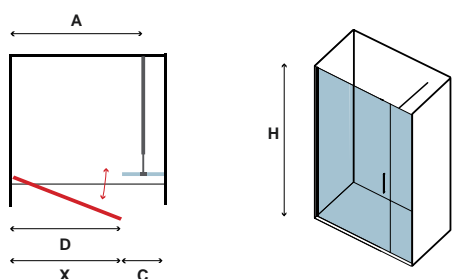

S 5 CROMO

CRISTALLO: TRASPARENTE • GLASS: TRASPARENT • VERRE: TRASPARENT • ΚΡΥΣΤΑΛΛΟ: ΔΙΑΦΑΝΟ

COD.	MISURA SIZE DIMENSIONS ΔΙΑΣΤΑΣΗ (mm)				ENTRATA DOOR OPENING ENTRÉE ΕΙΣΟΔΟΣ (mm)	REGOLAZIONE ADJUSTABLE AJUSTEMENT ΠΡΟΣΑΡΜΟΓΗ (mm)	PESO WEIGHT POIDS ΒΑΡΟΣ (kg)	PREZZO PRICE PRIX ΤΙΜΗ
	A	D	C	H	X	A		
5206836054568	900	655	210	1900	600	865-915	36	599,00 €
5206836054575	950	705	210	1900	650	915-965	39	609,00 €
5206836054582	1000	755	210	1900	700	965-1015	40	619,00 €
5206836054599	1100	855	210	1900	800	1065-1115	43	629,00 €
5206836054605	1000	655	310	1900	600	965-1015	39	619,00 €
5206836054612	1050	705	310	1900	650	1015-1065	42	619,00 €
5206836054629	1100	755	310	1900	700	1065-1115	44	629,00 €
5206836054636	1200	855	310	1900	800	1165-1215	46	649,00 €
5206836662312	1350	655	660	1900	600	1315-1365	50	718,00 €
5206836662329	1400	705	660	1900	650	1365-1415	52	728,00 €
5206836662336	1450	755	660	1900	700	1415-1465	55	728,00 €
5206836662367	1500	805	660	1900	750	1465-1515	56	738,00 €
5206836662343	1550	855	660	1900	800	1515-1565	57	758,00 €
5206836662374	1450	655	760	1900	600	1415-1465	55	728,00 €
5206836662350	1500	705	760	1900	650	1465-1515	58	738,00 €
5206836662381	1600	805	760	1900	750	1565-1615	60	738,00 €
5206836662398	1650	855	760	1900	800	1615-1665	62	768,00 €
5206836662428	1550	655	860	1900	600	1515-1565	57	758,00 €
5206836662404	1600	705	860	1900	650	1565-1615	59	768,00 €
5206836662435	1650	755	860	1900	700	1615-1665	62	768,00 €
5206836662442	1700	805	860	1900	750	1665-1715	63	778,00 €
5206836662459	1750	855	860	1900	800	1715-1765	64	798,00 €
5206836075563	Profilo muro • Profile wall • Profilé de mur • Προφίλ τοίχου (+26mm "B14" - sostituisce il profilo B1A)							69,00 €
-	Applicazione Nano-skin solo sul lato interno • Nano-skin application to the internal side Nano-skin appliqué du côté intérieur • Εφαρμογή Nano-skin μόνο στην εσωτερική πλευρά							119,90 €
5206836012360	Su misura • Special dimensions • Sur mesure • Ειδικών διαστάσεων (H≤1900mm)							899,00 €

Manuali, ricambi ed altro

Instructions, pièces détachées et d'autre
Manual, spare parts and more
Οδηγίες, ανταλλακτικά και άλλα

55

x2
36-64kg

I modelli con i prezzi di colore rosso saranno disponibili entro 35 giorni lavorativi

Red digits are referred to products with 35 days delivery

Modèles dont le prix est indiqué en couleur rouge, sont disponibles sur commande à terme de 35 jours

Τα κόκκινα ψηφία αναφέρονται σε προϊόντα με παράδοση 35 ημερών

6 mm

1900 mm