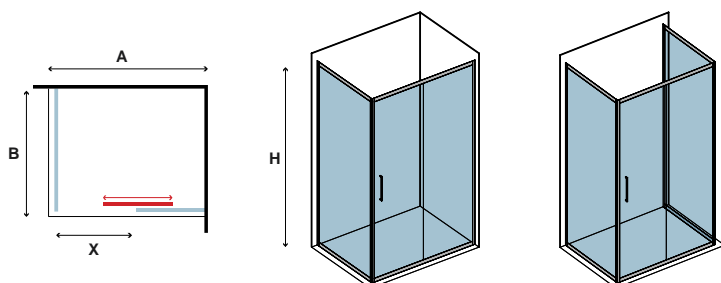

Τα κόκκινα ψηφία αναφέρονται σε προϊόντα με παράδοση 35 ημερών

6 mm

1900 mm

In

171

FLORA 500 & S-10 CROMO

CRISTALLO: ICY • GLASS: ICY • VERRE: ICY • ΚΡΥΣΤΑΛΛΟ: ICY

FLORA 500