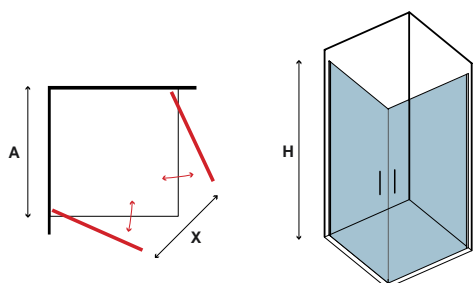

S 28 ALTO NERO

CRISTALLO: FUME • GLASS: FUME • VERRE: FUME • ΚΡΥΣΤΑΛΛΟ: FUME

REGOLAZIONE

COD.	MISURA SIZE DIMENSIONS ΔΙΑΣΤΑΣΗ (mm)		ENTRATA DOOR OPENING ENTRÉE ΕΙΣΟΔΟΣ (mm)	REGOLAZIONE ADJUSTABLE AJUSTEMENT ΠΡΟΣΑΡΜΟΓΗ (mm)	PESO WEIGHT POIDS ΒΑΡΟΣ (kg)	PREZZO PRICE PRIX ΤΙΜΗ
	A	H	X	A		
5206836653082	700	2000	600	675-700	25	429,00 €
5206836653099	750	2000	650	725-750	28	449,00 €
5206836653105	800	2000	700	775-800	30	459,00 €
5206836653112	850	2000	750	825-850	31	469,00 €
5206836653129	900	2000	800	875-900	32	479,00 €
5206836653389	Profi lo muro • Profi le wall • Profi lé de mur • Προφίλ τοίχου (+26mm "B14" - sostituisce il profi lo B1A), NERO					69,90 €
-	Applicazione Nano-skin solo sul lato interno • Nano-skin application to the internal side Nano-skin appliqué du côté intérieur • Εφαρμογή Nano-skin μόνο στην εσωτερική πλευρά					119,90 €
5206836659909	Su misura • Special dimensions • Sur mesure • Ειδικών διαστάσεων (H≤2000mm)					599,90 €