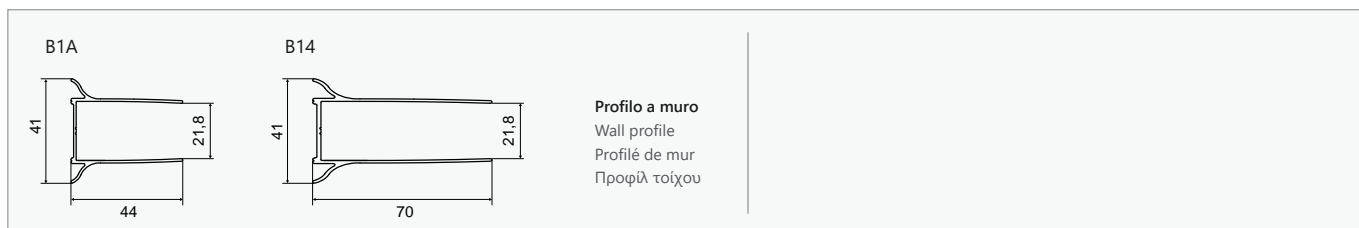

Manuali, ricambi ed altro

Instructions, pièces détachées et d'autre
Manual, spare parts and more
Οδηγίες, ανταλλακτικά και άλλα

S 28 ALTO