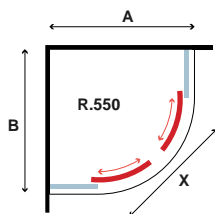

FLORA 200 CROMO

CRISTALLO: TRASPARENTE • GLASS: TRASPARENT • VERRE: TRASPARENT • ΚΡΥΣΤΑΛΛΟ: ΔΙΑΦΑΝΟ