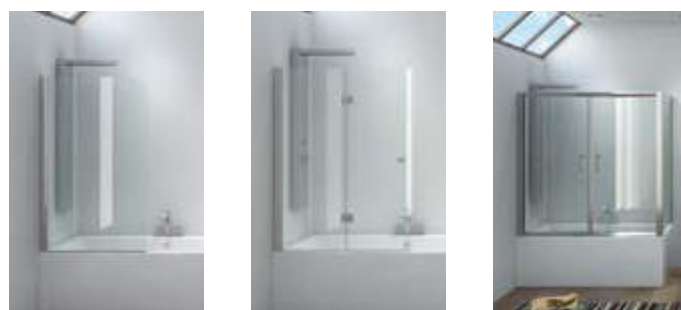

MODELLI PER VASCA

PIVOT PANELS | ÉCRANS DE BAINOIRE | ΚΑΜΠΜΙΝΕΣ ΜΠΑΝΙΕΡΑΣ

MODELLO	IRO	S 7 VASCA	FLORA 300 S-10
PAGINA	396	397	399
	6 mm	6 mm	6 mm
	1400 mm	1400 mm	1480 mm
	•	•	•
	•	•	•
	-	-	-
	•	•	-
	-	-	•
	-	-	•
	-	-	-
	•	•	•
	-	-	•
	•	•	-
	-	-	•
	-	-	-
CRISTALLO	Trasparente	Trasparente	Trasparente
PROFILO	Cromo	Cromo	Cromo