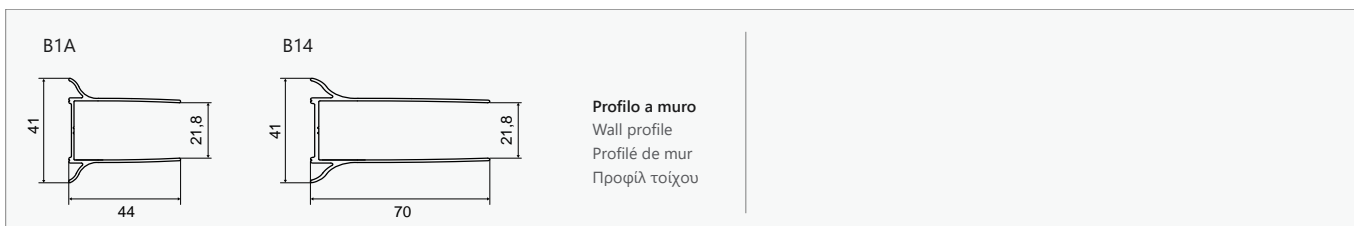

PANEX 600 CROMO

CRISTALLO: TRASPARENTE • GLASS: TRASPARENT • VERRE: TRASPARENT • ΚΡΥΣΤΑΛΛΟ: ΔΙΑΦΑΝΟ

COD.	MISURA SIZE DIMENSIONS ΔΙΑΣΤΑΣΗ (mm)				ENTRATA DOOR OPENING ENTRÉE ΕΙΣΟΔΟΣ (mm)	REGOLAZIONE ADJUSTABLE AJUSTEMENT ΠΡΟΣΑΡΜΟΓΗ (mm)	PESO WEIGHT POIDS ΒΑΡΟΣ (kg)	PREZZO PRICE PRIX ΤΙΜΗ	
	A	C	D	H	X	A			
5206836059389	1000	200	350	1900	400	965-1015	47	549,00 €	
5206836059396	1100	200	350	1900	500	1065-1115	48	559,00 €	
5206836059402	1200	300	350	1900	500	1165-1215	49	569,00 €	
5206836059419	1300	300	350	1900	600	1265-1315	50	579,00 €	
5206836059426	1400	200	350	1900	700	1365-1415	52	589,00 €	
5206836059433	1500	300	350	1900	700	1465-1515	54	599,00 €	
5206836075563	Profilo muro • Profile wall • Profilé de mur • Προφίλ τοίχου (+26mm "B14" - sostituisce il profilo B1A)								69,00 €
-	Applicazione Nano-skin solo sul lato interno • Nano-skin application to the internal side Nano-skin appliqué du côté intérieur • Εφαρμογή Nano-skin μόνο στην εσωτερική πλευρά								119,90 €
5206836012377	Su misura • Special dimensions • Sur mesure • Ειδικών διαστάσεων (H≤1900mm)								799,00 €

Profilo alluminio. Sistema di serratura magnetica.
Profile aluminium chrome. Magnetic enclosure.
Profilé aluminium chromé. Système de verrouillage magnétique.
Ανοδιωμένο προφίλ αλουμινίου. Σύστημα μαγνητικού κλεισίματος.

Manuali, ricambi ed altro
Instructions, pièces détachées et d'autre
Manual, spare parts and more
Οδηγίες, ανταλλακτικά και άλλα

PANEX 600

I modelli con i prezzi di colore rosso saranno disponibili entro 35 giorni lavorativi
Red digits are referred to products with 35 days delivery
Modèles dont le prix est indiqué en couleur rouge, sont disponibles sur commande à terme de 35 jours
Τα κόκκινα ψηφία αναφέρονται σε προϊόντα με παράδοση με παράδοση 35 ημερών