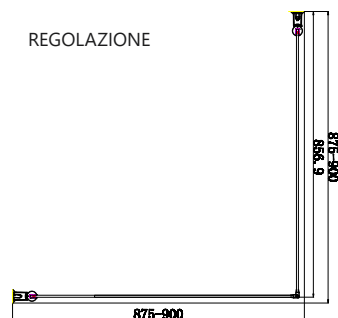

S 28 ALTO NERO

CRISTALLO: FUME • GLASS: FUME • VERRE: FUME • ΚΡΥΣΤΑΛΛΟ: FUME

REGOLAZIONE

COD.	MISURA SIZE DIMENSIONS ΔΙΑΣΤΑΣΗ (mm)		ENTRATA DOOR OPENING ENTRÉE ΕΙΣΟΔΟΣ (mm)	REGOLAZIONE ADJUSTABLE AJUSTEMENT ΠΡΟΣΑΡΜΟΓΗ (mm)	PESO WEIGHT POIDS ΒΑΡΟΣ (kg)	PREZZO PRICE PRIX ΤΙΜΗ
	A	H	X	A		
5206836653082	700	2000	600	675-700	25	429,00 €
5206836653099	750	2000	650	725-750	28	449,00 €
5206836653105	800	2000	700	775-800	30	459,00 €
5206836653112	850	2000	750	825-850	31	469,00 €
5206836653129	900	2000	800	875-900	32	479,00 €
5206836653389	Profi lo muro • Profi le wall • Profi lé de mur • Προφίλ τοίχου (+26mm "B14" - sostituisce il profi lo B1A), NERO					69,90 €
-	Applicazione Nano-skin solo sul lato interno • Nano-skin application to the internal side Nano-skin appliqué du côté intérieur • Εφαρμογή Nano-skin μόνο στην εσωτερική πλευρά					119,90 €
5206836659909	Su misura • Special dimensions • Sur mesure • Ειδικών διαστάσεων (H≤2000mm)					599,90 €