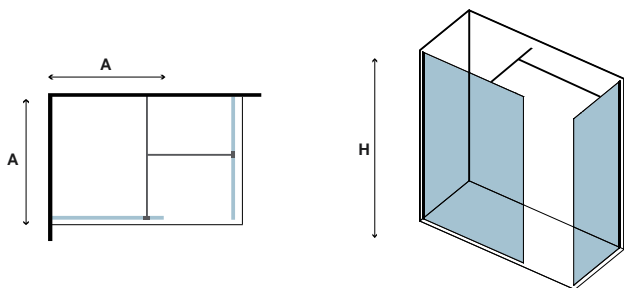

WALKIN 2 NERO

CRISTALLO: FUME/FLUTE • GLASS: FUME/FLUTE • VERRE: FUME/FLUTE • ΚΡΥΣΤΑΛΛΟ: FUME/FLUTE

Manuali, ricambi ed altro
Instructions, pièces détachées et d'autre
Manual, spare parts and more
Οδηγίες, ανταλλακτικά και άλλα