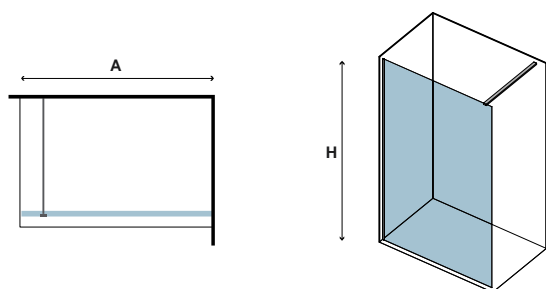

8 mm

2000 mm

In

WALKIN 1 NERO

CRISTALLO: FUME/FLUTE • GLASS: FUME/FLUTE • VERRE: FUME/FLUTE • ΚΡΥΣΤΑΛΛΟ: FUME/FLUTE

Manuali, ricambi ed altro
Instructions, pièces détachées et d'autre
Manual, spare parts and more
Οδηγίες, ανταλλακτικά και άλλα