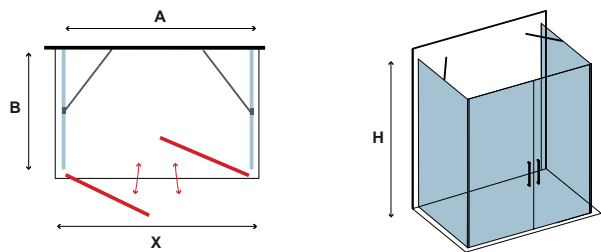

S 28 ALTO SALLON & S-10P ALTO CROMO

CRISTALLO: ICY • GLASS: ICY • VERRE: ICY • ΚΡΥΣΤΑΛΛΟ: ICY