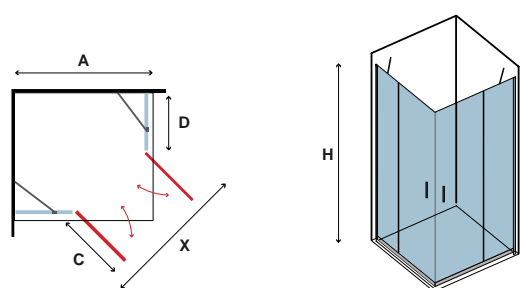

PANEX 100 ALTO & S 28F ALTO NERO

CRISTALLO: TRASPARENTE • GLASS: TRASPARENT • VERRE: TRASPARENT • ΚΡΥΣΤΑΛΛΟ: ΔΙΑΦΑΝΟ