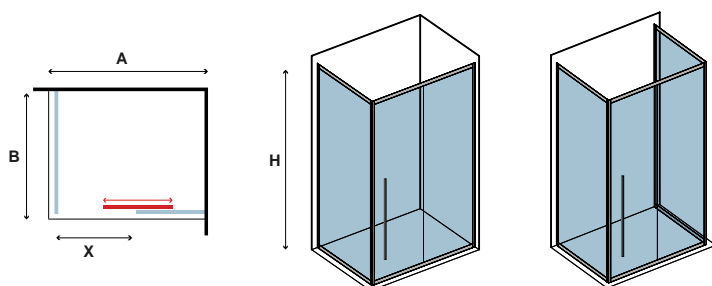

ELYSIUM 400 & LS-10 CROMO

CRISTALLO: TRASPARENTE • GLASS: TRASPARENT • VERRE: TRASPARENT • ΚΡΥΣΤΑΛΛΟ: ΔΙΑΦΑΝΟ

ELYSIUM 400

Manuali, ricambi ed altro

Instructions, pièces détachées et d'autre
Manual, spare parts and more
Οδηγίες, ανταλλακτικά και άλλα

COD.	MISURA SIZE DIMENSIONS ΔΙΑΣΤΑΣΗ (mm)		ENTRATA DOOR OPENING ENTRÉE ΕΙΣΟΔΟΣ (mm)	REGOLAZIONE ADJUSTABLE AJUSTEMENT ΠΡΟΣΑΡΜΟΓΗ (mm)	PESO WEIGHT POIDS ΒΑΡΟΣ (kg)	PREZZO PRICE PRIX ΤΙΜΗ
	A	H	X	A		
5206836054940	1000	2000	370	985-1025	45	599,00 €
5206836054957	1100	2000	420	1085-1125	49	629,00 €
5206836054964	1200	2000	470	1185-1225	53	649,00 €
5206836054971	1300	2000	520	1285-1325	57	669,00 €
5206836054988	1400	2000	570	1385-1425	61	689,00 €
5206836054995	1500	2000	620	1485-1525	65	709,00 €
5206836048574	Profilo estensione • Extension profile • Profilé d'extension • Προφίλ προέκτασης (+25mm "11493")					79,90 €
-	Piccole modifiche e taglio di profilo fino a 50 mm • Small modifications-section cutter up to 50 mm Petites modifications et coupe-profilé jusqu'à 50 mm • Μικρές τροποποιήσεις & κόψιμο προφίλ έως 50 mm					119,90 €

x2
47-66kg

LS-10, CROMO, TRASPARENTE | LATERALE FISSO • SIDE PANEL • PANNEAU FIXE • ΣΤΑΘΕΡΟ ΚΡΥΣΤΑΛΛΟ

COD.	MISURA SIZE DIMENSIONS ΔΙΑΣΤΑΣΗ (mm)		REGOLAZIONE ADJUSTABLE AJUSTEMENT ΠΡΟΣΑΡΜΟΓΗ (mm)	PESO WEIGHT POIDS ΒΑΡΟΣ (kg)	PREZZO PRICE PRIX ΤΙΜΗ
	B	H	B		
5206836046358	700	2000	670-690	30	299,00 €
5206836046365	800	2000	770-790	34	319,00 €
5206836046372	900	2000	870-890	38	339,00 €
5206836507057	Su misura • Special dimensions • Sur mesure • Ειδικών διαστάσεων (H≤2000mm)				599,00 €

x2
60-76kg