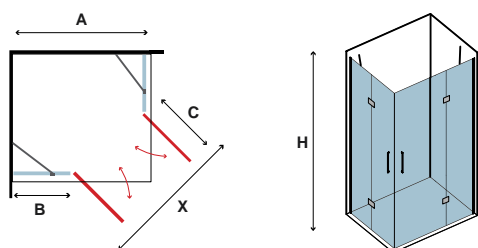

Τα κόκκινα ψηφία αναφέρονται σε προϊόντα με παράδοση με παράδοση 35 ημερών

8 mm

2000 mm

In/Out

TINOS 100 NERO

CRISTALLO: TRASPARENTE • GLASS: TRASPARENT • VERRE: TRASPARENT • ΚΡΥΣΤΑΛΛΟ: ΔΙΑΦΑΝΟ

COD.	MISURA SIZE DIMENSIONS ΔΙΑΣΤΑΣΗ (mm)			ENTRATA DOOR OPENING ENTRÉE ΕΙΣΟΔΟΣ (mm)	REGOLAZIONE ADJUSTABLE AJUSTEMENT ΠΡΟΣΑΡΜΟΓΗ (mm)	PESO WEIGHT POIDS ΒΑΡΟΣ (kg)	PREZZO PRICE PRIX ΤΙΜΗ	
	A	B	H	C	A			
5206836659930	700	214	2000	400	680-700	34	949,00 €	
5206836659954	800	284	2000	450	780-800	38	979,00 €	
5206836659961	900	314	2000	500	880-900	42	1.019,00 €	
5206836659978	1000	314	2000	600	980-1000	46	1.049,00 €	
5206836659985	1200	514	2000	600	1180-1200	54	1.149,00 €	
5206836659992	1300	614	2000	600	1280-1300	58	1.169,00 €	
5206836660004	1400	714	2000	600	1380-1400	62	1.199,00 €	
5206836059518	Su misura • Special dimensions • Sur mesure • Ειδικών διαστάσεων (H≤2000mm)							1.299,00 €
5206836059525	Vetro speciale • Special glazing • Vitrage spécial • Ειδικά κρύσταλλα							1.399,00 €