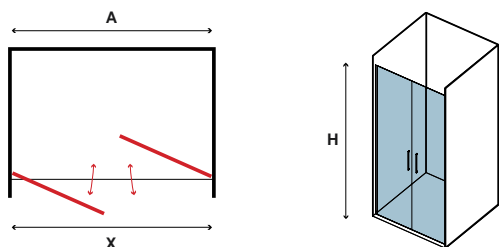

S 28 ALTO SALLON NERO

CRISTALLO: TRASPARENTE • GLASS: TRASPARENT • VERRE: TRASPARENT • ΚΡΥΣΤΑΛΛΟ: ΔΙΑΦΑΝΟ

COD.	MISURA SIZE DIMENSIONS ΔΙΑΣΤΑΣΗ (mm)		ENTRATA DOOR OPENING ENTRÉE ΕΙΣΟΔΟΣ (mm)	REGOLAZIONE ADJUSTABLE AJUSTEMENT ΠΡΟΣΑΡΜΟΓΗ (mm)	PESO WEIGHT POIDS ΒΑΡΟΣ (kg)	PREZZO PRICE PRIX ΤΙΜΗ
	A	H	X	A		
5206836652818	700	2000	585	650-700	22	619,00 €
5206836652825	750	2000	635	700-750	23	629,00 €
5206836652832	800	2000	685	750-800	24	639,00 €
5206836652849	850	2000	735	800-850	25	649,00 €
5206836652856	900	2000	785	850-900	26	659,00 €
5206836652863	950	2000	835	900-950	27	669,00 €
5206836652870	1000	2000	885	950-1000	28	679,00 €
5206836652887	1050	2000	935	1000-1050	29	679,00 €
5206836652894	1100	2000	985	1050-1100	30	689,00 €
5206836652900	1150	2000	1035	1100-1150	31	699,00 €
5206836652801	1200	2000	1085	1150-1200	32	719,00 €
5206836087870	Profilo muro • Profile wall • Profilé de mur • Προφίλ τοίχου (40x29x2000mm "N50"), NERO					69,90 €
5206836653389	Profilo muro • Profile wall • Profilé de mur • Προφίλ τοίχου (+26mm "B14" - sostituisce il profilo B1A), NERO					69,00 €
-	Applicazione Nano-skin solo sul lato interno • Nano-skin application to the internal side Nano-skin appliqué du côté intérieur • Εφαρμογή Nano-skin μόνο στην εσωτερική πλευρά					119,90 €
5206836012360	Su misura • Special dimensions • Sur mesure • Ειδικών διαστάσεων (H≤2000mm)					999,00 €