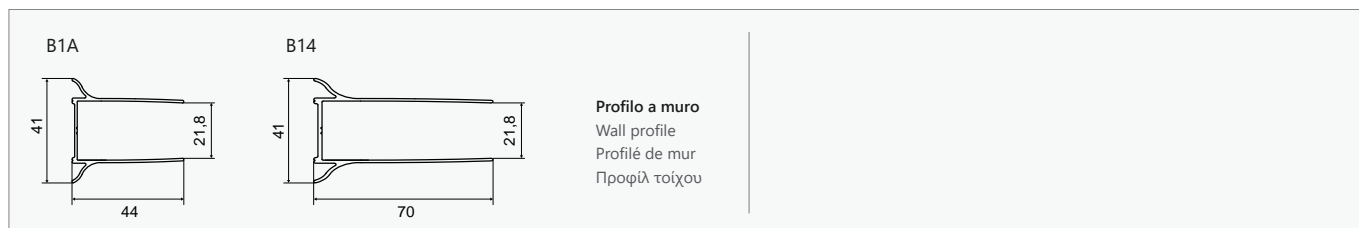

Box doccia con due porte pivotanti. Profilo alluminio.
Cabin with two pivot doors. Profile aluminium chrome.
Paroi de douche avec deux portes pivotantes. Profilé aluminium chromé.
Καμπίνα με δύο ανοιγόμενες πόρτες. Ανοδιωμένο προφίλ αλουμινίου.

I box doccia sono confezionati per singolo lato. I prezzi indicati riguardano un solo lato.
Each side part of the cabin is packed separately. The prices are referred only to one side panel.
Les parois de douche sont emballées par panneau de côté. Les prix concernent un seul côté.
Κάθε πλευρά καμπίνας είναι συσκευασμένη ξεχωριστά. Οι τιμές αφορούν μόνο μία πλευρά.

Manuali, ricambi ed altro
Instructions, pièces détachées et d'autre
Manual, spare parts and more
Οδηγίες, ανταλλακτικά και άλλα

S 28 ALTO

Profilo a muro
Wall profile
Profilé de mur
Προφίλ τοίχου

I modelli con i prezzi di colore rosso saranno disponibili entro 35 giorni lavorativi
Red digits are referred to products with 35 days delivery
Modèles dont le prix est indiqué en couleur rouge, sont disponibles sur commande à terme de 35 jours
Τα κόκκινα ψηφία αναφέρονται σε προϊόντα με παράδοση 35 ημερών