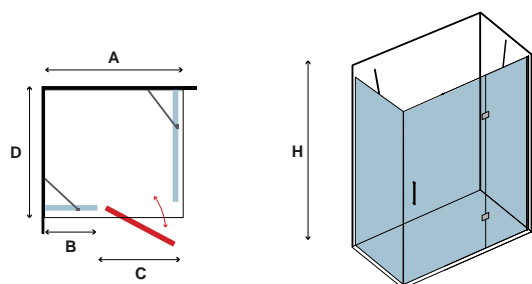

TINOS 100 & TN-10 NERO

CRISTALLO: TRASPARENTE • GLASS: TRASPARENT • VERRE: TRASPARENT • ΚΡΥΣΤΑΛΛΟ: ΔΙΑΦΑΝΟ