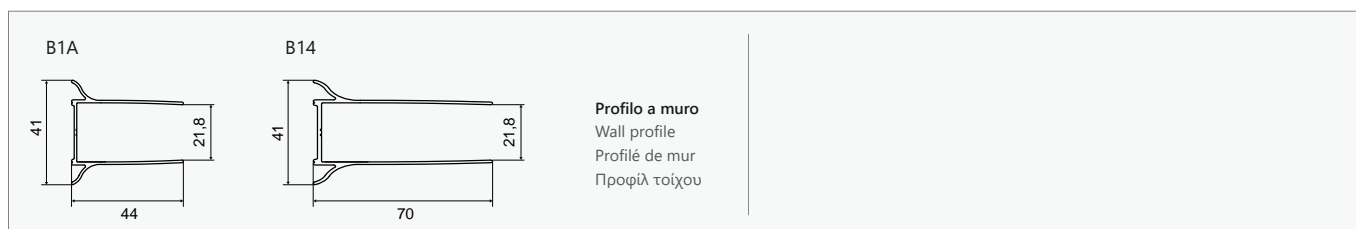

COD.	MISURA SIZE DIMENSIONS ΔΙΑΣΤΑΣΗ (mm)				ENTRATA DOOR OPENING ENTRÉE ΕΙΣΟΔΟΣ (mm)	REGOLAZIONE ADJUSTABLE AJUSTEMENT ΠΡΟΣΑΡΜΟΓΗ (mm)		RAGGIO RADIUS RAYON ΑΚΤΙΝΑ (mm)	PESO WEIGHT POIDS ΒΑΡΟΣ (kg)	PREZZO PRICE PRIX ΤΙΜΗ	
	A	B	C	D		A	B				
5206836050195	800	800	200	400	1900	640	770-790	770-790	550	42	669,00 €
5206836050201	900	900	300	400	1900	720	870-890	870-890	550	47,5	699,00 €
5206836075563	Profilo muro • Profile wall • Profilé de mur • Προφίλ τοίχου (+26mm "B14" - sostituisce il profilo B1A)									69,00 €	
-	Applicazione Nano-skin solo sul lato interno • Nano-skin application to the internal side Nano-skin appliqué du côté intérieur • Εφαρμογή Nano-skin μόνο στην εσωτερική πλευρά									119,90 €	

x1
42-47,5kg

Box doccia semicircolare con due porte pivotanti e due ante fisse. Profilo alluminio. Non può essere abbinato a laterali fissi.

Semicircular corner cabin with two sides and two pivot doors. Profile aluminium chrome. The cabin cannot be combined with steady panel.
Paroi d'angle avec deux portes coulissantes et deux panneaux fixes. Profilé aluminium chromé. La paroi ne peut pas être combinée avec le panneau fixe.

Ημικυκλική καμπίνα με δύο ανοιγόμενες πόρτες και δύο σταθερά κρύσταλλα. Ανοδιωμένο προφίλ αλουμινίου. Η καμπίνα δεν μπορεί να συνδυαστεί με σταθερό κρύσταλλο.

Manuali, ricambi ed altro

Instructions, pièces détachées et d'autre

Manual, spare parts and more

Οδηγίες, ανταλλακτικά και άλλα

PANEX 200

PANEX 200