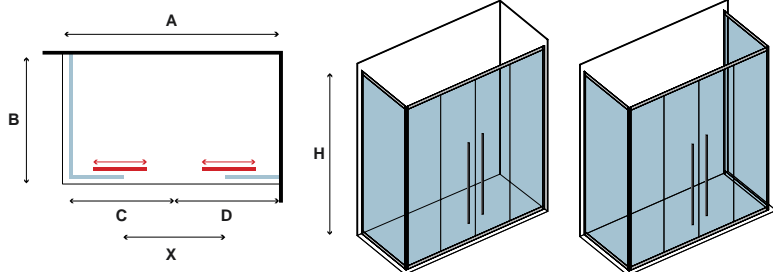

ELYSIUM 600 & LS-10 CROMO

CRISTALLO: TRASPARENTE • GLASS: TRASPARENT • VERRE: TRASPARENT • ΚΡΥΣΤΑΛΛΟ: ΔΙΑΦΑΝΟ