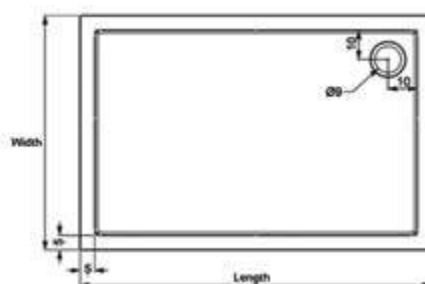

Βαλβίδα με ανοξείδωτη σχάρα (περιλαμβάνεται στην τιμή).

49,90 €

NEW FLAT BIANCO

ACRILICO • ACRYLIC • ACRYLIQUE • ΑΚΡΥΛΙΚΗ

5206836586564	New Flat 1	80x80x5,5 cm	189,90 €
5206836007441	New Flat 2	90x90x5,5 cm	199,90 €