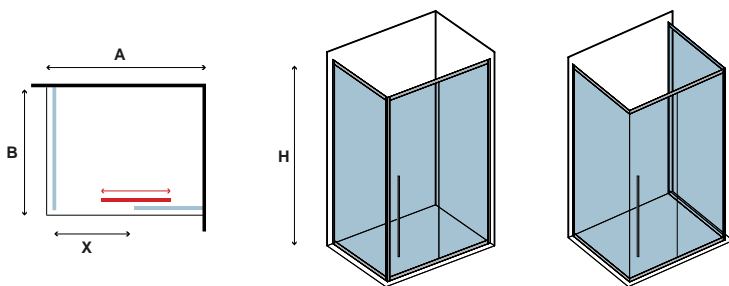

SANTORINI 400 & NR-10 GUN METAL

CRISTALLO: TRASPARENTE • GLASS: TRASPARENT • VERRE: TRASPARENT • ΚΡΥΣΤΑΛΛΟ: ΔΙΑΦΑΝΟ

SANTORINI 400

Manuali, ricambi ed altro

Instructions, pièces détachées et d'autre
Manual, spare parts and more
Οδηγίες, ανταλλακτικά και άλλα

COD.	MISURA SIZE DIMENSIONS ΔΙΑΣΤΑΣΗ (mm)		ENTRATA DOOR OPENING ENTRÉE ΕΙΣΟΔΟΣ (mm)	REGOLAZIONE ADJUSTABLE AJUSTEMENT ΠΡΟΣΑΡΜΟΓΗ (mm)	PESO WEIGHT POIDS ΒΑΡΟΣ (kg)	PREZZO PRICE PRIX ΤΙΜΗ
	A	H	X	A		
5206836629506	1200	2000	470	1170-1190	54	899,00 €
5206836629513	1300	2000	520	1270-1290	58	919,00 €
5206836629520	1400	2000	570	1370-1390	62	939,00 €
5206836629537	1500	2000	620	1470-1490	66	959,00 €
-	Piccole modifiche e taglio di profilo fino a 50 mm • Small modifications-section cutter up to 50 mm Petites modifications et coupe-profilé jusqu'à 50 mm • Μικρές τροποποιήσεις & κόψιμο προφίλ έως 50 mm					119,90 €
5206836660509	Su misura • Special dimensions • Sur mesure • Ειδικών διαστάσεων (H≤2000mm)					1.199,00 €
5206836059525	Vetro speciale • Special glazing • Vitrage spécial • Ειδικά κρύσταλλα					1.379,00 €

x1
54-66kg

NR-10, GUN METAL, TRASPARENTE | LATERALE FISSO • SIDE PANEL • PANNEAU FIXE • ΣΤΑΘΕΡΟ ΚΡΥΣΤΑΛΛΟ

COD.	MISURA SIZE DIMENSIONS ΔΙΑΣΤΑΣΗ (mm)		REGOLAZIONE ADJUSTABLE AJUSTEMENT ΠΡΟΣΑΡΜΟΓΗ (mm)	PESO WEIGHT POIDS ΒΑΡΟΣ (kg)	PREZZO PRICE PRIX ΤΙΜΗ
	B	H	B		
5206836629544	700	2000	670-690	31	399,00 €
5206836629551	800	2000	770-790	35	419,00 €
5206836629568	900	2000	870-890	39	439,00 €
5206836507057	Su misura • Special dimensions • Sur mesure • Ειδικών διαστάσεων (H≤2000mm)				599,00 €
5206836660516	Vetro speciale • Special glazing • Vitrage spécial • Ειδικά κρύσταλλα				649,00 €

x1
31-39kg
x2
62-78kg