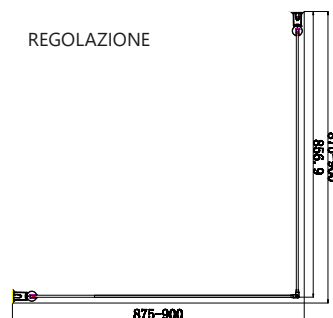

6 mm 2000 mm

S 28 ALTO & S 28F ALTO CROMO

CRISTALLO: ICY • GLASS: ICY • VERRE: ICY • ΚΡΥΣΤΑΛΛΟ: ICY

REGOLAZIONE

COD.	MISURA SIZE DIMENSIONS ΔΙΑΣΤΑΣΗ (mm)		ENTRATA DOOR OPENING ENTRÉE ΕΙΣΟΔΟΣ (mm)	REGOLAZIONE ADJUSTABLE AJUSTEMENT ΠΡΟΣΑΡΜΟΓΗ (mm)	PESO WEIGHT POIDS ΒΑΡΟΣ (kg)	PREZZO PRICE PRIX ΤΙΜΗ
	A	H	X	A		
5206836653136	700	2000	600	675-700	25	429,00 €
5206836653143	750	2000	650	725-750	28	449,00 €
5206836653150	800	2000	700	775-800	30	459,00 €
5206836653167	850	2000	750	825-850	31	469,00 €
5206836653174	900	2000	800	875-900	32	479,00 €
5206836075563	Profi lo muro • Profi le wall • Profi lé de mur • Προφίλ τοίχου (+26mm "B14" - sostituisce il profi lo B1A)					69,90 €
-	Applicazione Nano-skin solo sul lato interno • Nano-skin application to the internal side Nano-skin appliqué du côté intérieur • Εφαρμογή Nano-skin μόνο στην εσωτερική πλευρά					119,90 €
5206836659909	Su misura • Special dimensions • Sur mesure • Ειδικών διαστάσεων (H≤2000mm)					699,90 €