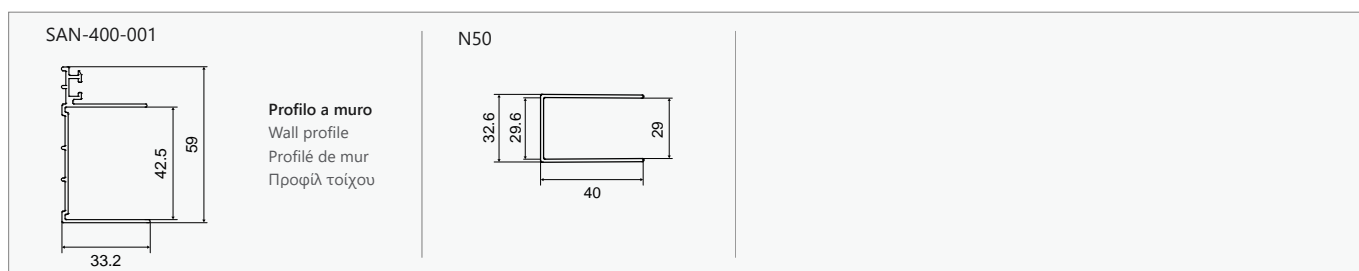

Applicazione Nanoskin sia all'interno e all'esterno. Chiusura "soft close" della porta scorrevole. Può essere combinato con laterale fisso NR-10.

Nanoskin application on the inside & outside part. Soft closing of the sliding door. Combined with NR-10 side fixed glass.

Nano-skin appliqué à l'intérieur et à l'extérieur. Fermeture douce de la porte coulissante. Combinée avec panneau fixe latéral NR-10.

Εφαρμοσμένο Nano-skin στην εσωτερική & εξωτερική πλευρά. Κλείσιμο "soft close" της συρόμενης πόρτας. Συνδυάζεται με πλαϊνό σταθερό κρύσταλλο NR-10.

x1
54-66kg

A=1200-1500

Apertura-Chiusura "soft close" della porta scorrevole.

"Soft close" of the sliding door.

Aperture-Fermeture douce de la porte coulissante.

Σύστημα "soft close" ανοίγματος-κλεισίματος της συρόμενης πόρτας.

I modelli con i prezzi di colore rosso saranno disponibili entro 35 giorni lavorativi

Red digits are referred to products with 35 days delivery

Modèles dont le prix est indiqué en couleur rouge, sont disponibles sur commande à terme de 35 jours

Τα κόκκινα ψηφία αναφέρονται σε προϊόντα με παράδοση 35 ημερών