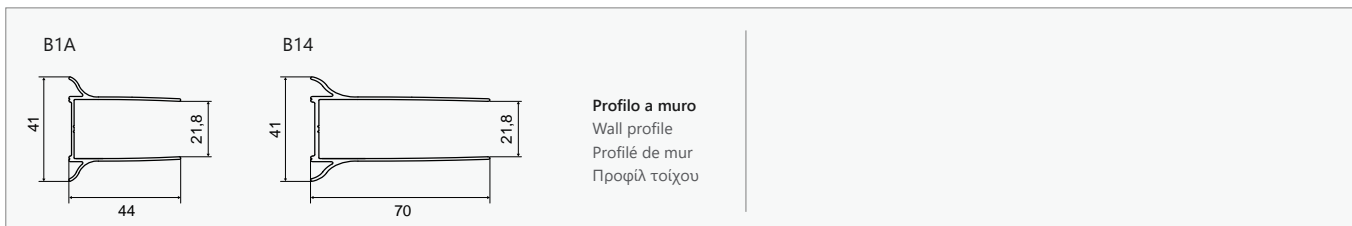

Manuali, ricambi ed altro

Instructions, pièces détachées et d'autre

Manual, spare parts and more

Οδηγίες, ανταλλακτικά και άλλα