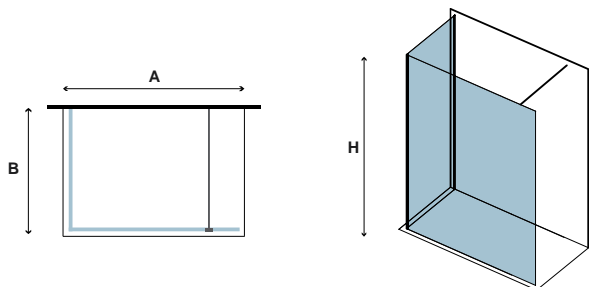

Τα κόκκινα ψηφία αναφέρονται σε προϊόντα με παράδοση 35 ημερών

8 mm

2000 mm

In

x2
87-129kg

WALKIN 4 ORO

CRISTALLO: FUME/FLUTE • GLASS: FUME/FLUTE • VERRE: FUME/FLUTE • ΚΡΥΣΤΑΛΛΟ: FUME/FLUTE

Il prezzo è riferito a tutto il box.
The price refers to the whole box.
Les prix concernent toute la cabine.
 Οι τιμές αφορούν ολόκληρη την καμπίνα.