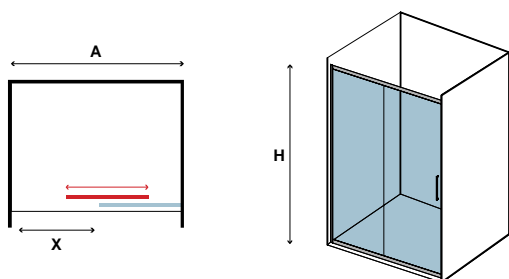

6 mm 1900 mm

In

FLORA 500 NERO

CRISTALLO: TRASPARENTE • GLASS: TRASPARENT • VERRE: TRASPARENT • ΚΡΥΣΤΑΛΛΟ: ΔΙΑΦΑΝΟ

COD.	MISURA SIZE DIMENSIONS ΔΙΑΣΤΑΣΗ (mm)		ENTRATA DOOR OPENING ENTRÉE ΕΙΣΟΔΟΣ (mm)	REGOLAZIONE ADJUSTABLE AJUSTEMENT ΠΡΟΣΑΡΜΟΓΗ (mm)	PESO WEIGHT POIDS ΒΑΡΟΣ (kg)	PREZZO PRICE PRIX ΤΙΜΗ
	A	H	X	A		
5206836637969	1000	1900	403	965-1015	36	444,00 €
5206836637976	1100	1900	453	1065-1115	38	454,00 €
5206836637983	1200	1900	503	1165-1215	41	469,00 €
5206836637990	1300	1900	553	1265-1315	43	479,00 €
5206836638003	1400	1900	603	1365-1415	45	489,00 €
5206836638010	1500	1900	653	1465-1515	47	499,00 €
5206836628813	Profilo estensione • Extension profile • Profilé d'extension • Προφίλ προέκτασης (+30x2000mm "YS05"), NERO					59,90 €
5206836628790	Profilo muro • Profile wall • Profilé de mur • Προφίλ τοίχου (80x30x2000mm "A10"), NERO					79,90 €
5206836087870	Profilo muro • Profile wall • Profilé de mur • Προφίλ τοίχου (40x29x2000mm "N50"), NERO					69,90 €
-	Piccole modifiche e taglio di profilo fino a 50 mm • Small modifications-section cutter up to 50 mm Petites modifications et coupe-profilé jusqu'à 50 mm • Μικρές τροποποιήσεις & κόψιμο προφίλ έως 50 mm					119,90 €
5206836012315	Su misura • Special dimensions • Sur mesure • Ειδικών διαστάσεων (H≤1900mm)					749,00 €