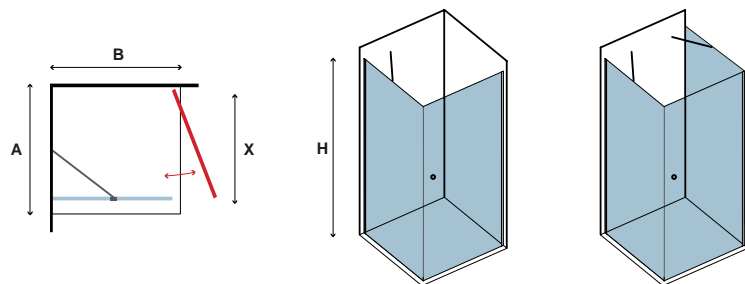

Τα κόκκινα ψηφία αναφέρονται σε προϊόντα με παράδοση με παράδοση 35 ημερών

6 mm 2000 mm

S 28 ALTO PORTA & S-10P ALTO NERO

CRISTALLO: TRASPARENTE • GLASS: TRASPARENT • VERRE: TRASPARENT • ΚΡΥΣΤΑΛΛΟ: ΔΙΑΦΑΝΟ