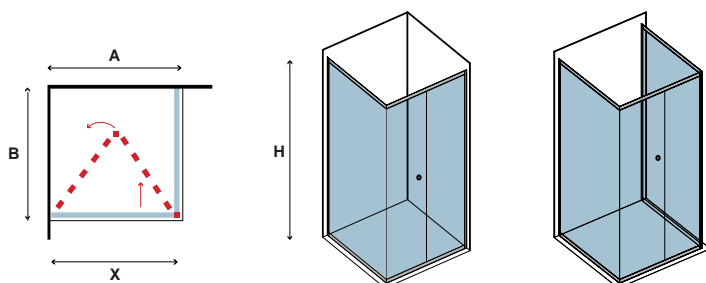

M 4S & S-10 CROMO

CRISTALLO: TRASPARENTE • GLASS: TRASPARENT • VERRE: TRASPARENT • ΚΡΥΣΤΑΛΛΟ: ΔΙΑΦΑΝΟ