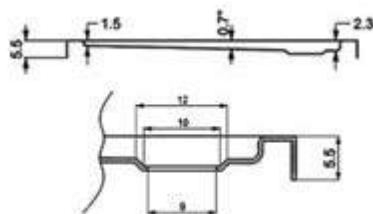

NEW FLAT BIANCO

ACRILICO • ACRYLIC • ACRYLIQUE • ΑΚΡΥΛΙΚΗ

5206836586564	New Flat 1	80x80x5,5 cm	189,90 €
5206836007441	New Flat 2	90x90x5,5 cm	199,90 €