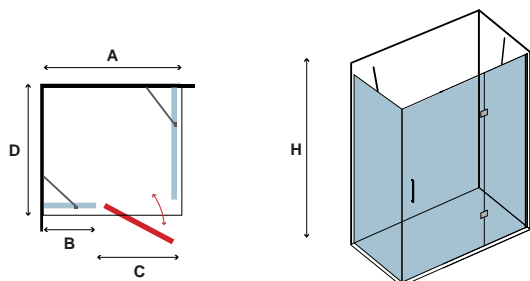

TINOS 100 & TN-10 BIANCO

CRISTALLO: TRASPARENTE • GLASS: TRASPARENT • VERRE: TRASPARENT • ΚΡΥΣΤΑΛΛΟ: ΔΙΑΦΑΝΟ