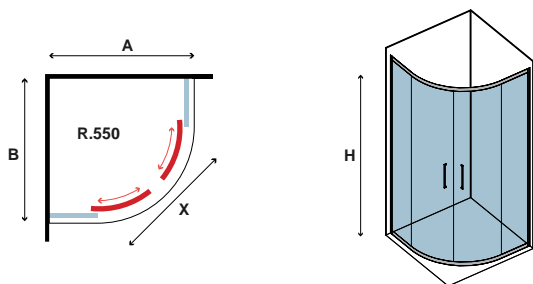

6 mm

1900 mm

In

FLORA 200 CROMO

CRISTALLO: ICY • GLASS: ICY • VERRE: ICY • ΚΡΥΣΤΑΛΛΟ: ICY

Il prezzo è riferito a tutto il box.
The price refers to the whole box.
Les prix concernent toute la cabine.
Οι τιμές αφορούν ολόκληρη την καμπίνα.