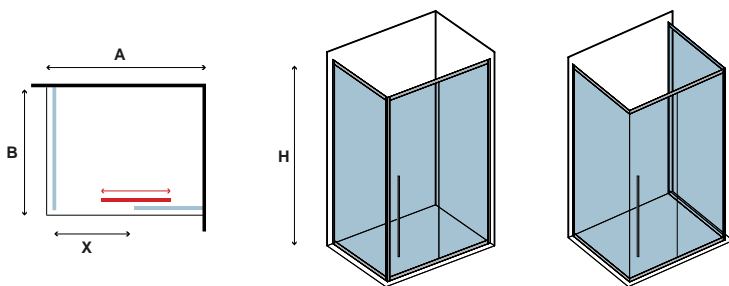

SANTORINI 400 & NR-10 ROSE GOLD

CRISTALLO: TRASPARENTE • GLASS: TRASPARENT • VERRE: TRASPARENT • ΚΡΥΣΤΑΛΛΟ: ΔΙΑΦΑΝΟ

SANTORINI 400

Manuali, ricambi ed altro
Instructions, pièces détachées et d'autre
Manual, spare parts and more
Οδηγίες, ανταλλακτικά και άλλα

COD.	MISURA SIZE DIMENSIONS ΔΙΑΣΤΑΣΗ (mm)		ENTRATA DOOR OPENING ENTRÉE ΕΙΣΟΔΟΣ (mm)	REGOLAZIONE ADJUSTABLE AJUSTEMENT ΠΡΟΣΑΡΜΟΓΗ (mm)	PESO WEIGHT POIDS ΒΑΡΟΣ (kg)	PREZZO PRICE PRIX ΤΙΜΗ
	A	H	X	A		
5206836660837	1200	2000	470	1170-1190	54	899,00 €
5206836660844	1300	2000	520	1270-1290	58	919,00 €
5206836660851	1400	2000	570	1370-1390	62	939,00 €
5206836660868	1500	2000	620	1470-1490	66	959,00 €
-	Piccole modifiche e taglio di profilo fino a 50 mm • Small modifications-section cutter up to 50 mm Petites modifications et coupe-profilé jusqu'à 50 mm • Μικρές τροποποιήσεις & κόψιμο προφίλ έως 50 mm					119,90 €
5206836660509	Su misura • Special dimensions • Sur mesure • Ειδικών διαστάσεων (H≤2000mm)					1.199,00 €
5206836059525	Vetro speciale • Special glazing • Vitrage spécial • Ειδικά κρύσταλλα					1.399,00 €

x1
54-66kg

NR-10, ROSE GOLD, TRASPARENTE | LATERALE FISSO • SIDE PANEL • PANNEAU FIXE • ΣΤΑΘΕΡΟ ΚΡΥΣΤΑΛΛΟ

COD.	MISURA SIZE DIMENSIONS ΔΙΑΣΤΑΣΗ (mm)		REGOLAZIONE ADJUSTABLE AJUSTEMENT ΠΡΟΣΑΡΜΟΓΗ (mm)	PESO WEIGHT POIDS ΒΑΡΟΣ (kg)	PREZZO PRICE PRIX ΤΙΜΗ
	B	H	B		
5206836660875	700	2000	670-690	31	399,00 €
5206836660882	800	2000	770-790	35	419,00 €
5206836660899	900	2000	870-890	39	439,00 €
5206836507057	Su misura • Special dimensions • Sur mesure • Ειδικών διαστάσεων (H≤2000mm)				599,00 €
5206836660516	Vetro speciale • Special glazing • Vitrage spécial • Ειδικά κρύσταλλα				649,00 €

x1
31-39kg
x2
62-78kg