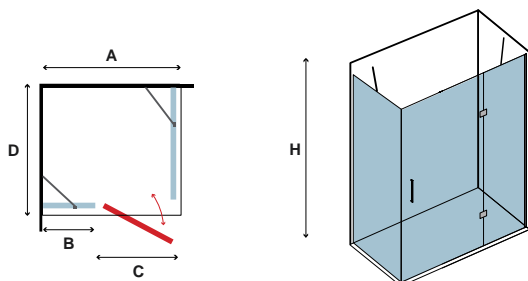

TINOS 100 & TN-10 ORO

CRISTALLO: TRASPARENTE • GLASS: TRASPARENT • VERRE: TRASPARENTE • ΚΡΥΣΤΑΛΛΟ: ΔΙΑΦΑΝΟ

Manuali, ricambi ed altro
Instructions, pièces détachées et d'autre
Manual, spare parts and more
Οδηγίες, ανταλλακτικά και άλλα

COD.	MISURA SIZE DIMENSIONS ΔΙΑΣΤΑΣΗ (mm)			ENTRATA DOOR OPENING ENTRÉE ΕΙΣΟΔΟΣ (mm)	REGOLAZIONE ADJUSTABLE AJUSTEMENT ΠΡΟΣΑΡΜΟΓΗ (mm)	PESO WEIGHT POIDS ΒΑΡΟΣ (kg)	PREZZO PRICE PRIX ΤΙΜΗ	
	A	B	H	C	A			
5206836660011	700	214	2000	400	680-700	34	949,00 €	
5206836660028	800	284	2000	450	780-800	38	979,00 €	
5206836660042	900	314	2000	500	880-900	42	1.019,00 €	
5206836660059	1000	314	2000	600	980-1000	46	1.049,00 €	
5206836660066	1200	514	2000	600	1180-1200	54	1.149,00 €	
5206836660073	1300	614	2000	600	1280-1300	58	1.169,00 €	
5206836660080	1400	714	2000	600	1380-1400	62	1.199,00 €	
5206836059518	Su misura • Special dimensions • Sur mesure • Ειδικών διαστάσεων (H≤2000mm)							1.299,00 €
5206836059525	Vetro speciale • Special glazing • Vitrage spécial • Ειδικά κρύσταλλα							1.399,00 €

x1
34-62kg

TN-10, ORO, TRASPARENTE | LATERALE FISSO • SIDE PANEL • PANNEAU FIXE • ΣΤΑΘΕΡΟ ΚΡΥΣΤΑΛΛΟ

COD.	MISURA SIZE DIMENSIONS ΔΙΑΣΤΑΣΗ (mm)		REGOLAZIONE ADJUSTABLE AJUSTEMENT ΠΡΟΣΑΡΜΟΓΗ (mm)	PESO WEIGHT POIDS ΒΑΡΟΣ (kg)	PREZZO PRICE PRIX ΤΙΜΗ
	D	H	B		
5206836660349	700	2000	680-695	25	369,00 €
5206836660356	800	2000	780-795	27	379,00 €
5206836660370	900	2000	880-895	30	419,00 €
5206836507057	Su misura • Special dimensions • Sur mesure • Ειδικών διαστάσεων (H≤2000mm)				649,00 €
5206836660516	Vetro speciale • Special glazing • Vitrage spécial • Ειδικά κρύσταλλα				749,00 €

Porta battente. Cerniere ed elementi d'ottone.

Pipot door. Brass metal elements.
Porte pivotante. Charnières et éléments en laiton.
Ανοιγόμενες πόρτες. Ορειχάλκινα εξαρτήματα.

x1
25-30kg

TNS-400-002

Profilo a muro
Wall profile
Profilé de mur
Προφίλ τοίχου

I modelli con i prezzi di colore rosso saranno disponibili entro 35 giorni lavorativi

Red digits are referred to products with 35 days delivery
Modèles dont le prix est indiqué en couleur rouge, sont disponibles sur commande à terme de 35 jours
Τα κόκκινα ψηφία αναφέρονται σε προϊόντα με παράδοση 35 ημερών

8 mm

2000 mm

In/Out