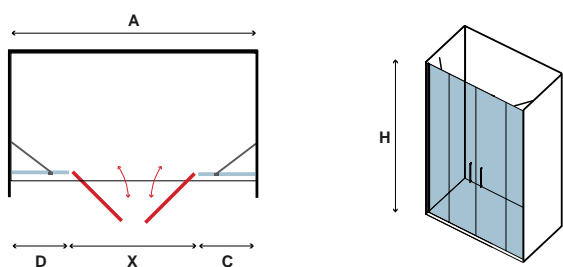

PANEX 700 CROMO

CRISTALLO: TRASPARENTE • GLASS: TRASPARENT • VERRE: TRASPARENTE • ΚΡΥΣΤΑΛΛΟ: ΔΙΑΦΑΝΟ

COD.	MISURA SIZE DIMENSIONS ΔΙΑΣΤΑΣΗ (mm)				ENTRATA DOOR OPENING ENTRÉE ΕΙΣΟΔΟΣ (mm)	REGOLAZIONE ADJUSTABLE AJUSTEMENT ΠΡΟΣΑΡΜΟΓΗ (mm)	PESO WEIGHT POIDS ΒΑΡΟΣ (kg)	PREZZO PRICE PRIX ΤΙΜΗ	
	A	C	D	H	X	A			
5206836056517	1350	350	350	1900	600	1300-1350	48	899,00 €	
5206836056524	1450	350	350	1900	700	1400-1450	50	929,00 €	
5206836056531	1550	350	350	1900	800	1500-1550	54	939,00 €	
5206836056548	1650	350	350	1900	900	1600-1650	56	959,00 €	
5206836056555	1750	350	350	1900	1000	1700-1750	58	979,00 €	
5206836075563	Profilo muro • Profile wall • Profilé de mur • Προφίλ τοίχου (+26mm "B14" - sostituisce il profilo B1A)								69,00 €
-	Applicazione Nano-skin solo sul lato interno • Nano-skin application to the internal side Nano-skin appliqué du côté intérieur • Εφαρμογή Nano-skin μόνο στην εσωτερική πλευρά								119,90 €
5206836012377	Su misura • Special dimensions • Sur mesure • Ειδικών διαστάσεων (H≤1900mm)								1.099,00 €