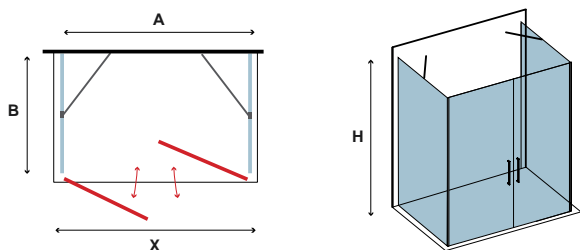

S 28 ALTO SALLON & S-10P ALTO NERO

CRISTALLO: FUME • GLASS: FUME • VERRE: FUME • ΚΡΥΣΤΑΛΛΟ: FUME