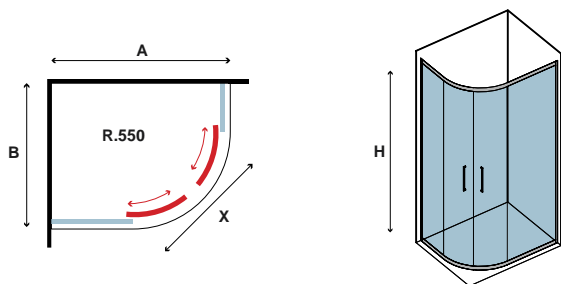

FLORA 650
Piatto doccia acrilico, sinistro
 Acrylic shower, left
 Douche acrylique, gauche
 Ακρυλική ντουζιέρα, αριστερή

x1
16-18kg

6 mm

1900 mm

In

FLORA 650 CROMO

CRISTALLO: ICY • GLASS: ICY • VERRE: ICY • ΚΡΥΣΤΑΛΛΟ: ICY