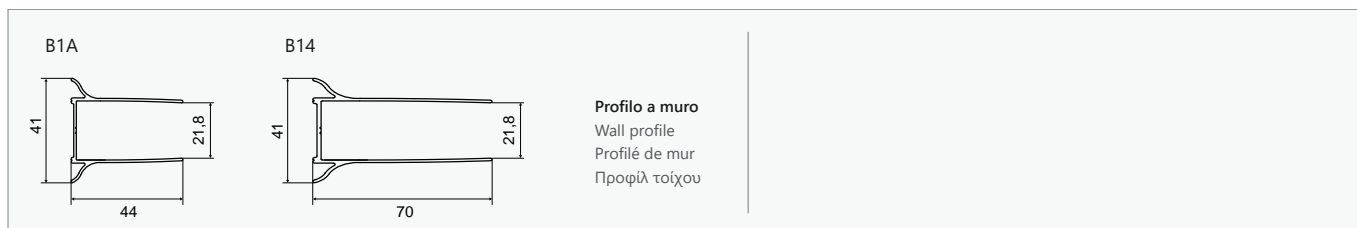

S 28 PORTA CROMO

CRISTALLO: TRASPARENTE • GLASS: TRASPARENT • VERRE: TRASPARENT • ΚΡΥΣΤΑΛΛΟ: ΔΙΑΦΑΝΟ

COD.	MISURA SIZE DIMENSIONS ΔΙΑΣΤΑΣΗ (mm)		ENTRATA DOOR OPENING ENTRÉE ΕΙΣΟΔΟΣ (mm)	REGOLAZIONE ADJUSTABLE AJUSTEMENT ΠΡΟΣΑΡΜΟΓΗ (mm)	PESO WEIGHT POIDS ΒΑΡΟΣ (kg)	PREZZO PRICE PRIX ΤΙΜΗ
	A	H	X	A		
5206836056432	700	1900	585	655-705	22	439,00 €
5206836056449	750	1900	635	705-755	23	449,00 €
5206836056456	800	1900	685	755-805	24	459,00 €
5206836056463	850	1900	735	805-855	25	469,00 €
5206836056470	900	1900	785	855-905	27	499,00 €
5206836664736	950	1900	850	925-950	33	519,00 €
5206836075563	Profilo muro • Profile wall • Profilé de mur • Προφίλ τοίχου (+26mm "B14" - sostituisce il profilo B1A)					69,00 €
-	Applicazione Nano-skin solo sul lato interno • Nano-skin application to the internal side Nano-skin appliqué du côté intérieur • Εφαρμογή Nano-skin μόνο στην εσωτερική πλευρά					119,90 €
5206836012360	Su misura • Special dimensions • Sur mesure • Ειδικών διαστάσεων (H≤1900mm)					599,00 €

Puo' essere combinato con laterale fisso S 28F & S-10.
Combined with S 28F & S-10 side fixed glass.
Combinée avec panneau fixe latéral S 28F & S-10.
Συνδυάζεται με πλαϊνό σταθερό κρύσταλλο S 28F & S-10.

Manuali, ricambi ed altro
Instructions, pièces détachées et d'autre
Manual, spare parts and more
Οδηγίες, ανταλλακτικά και άλλα

S 28 PORTA

I modelli con i prezzi di colore rosso saranno disponibili entro 35 giorni lavorativi
Red digits are referred to products with 35 days delivery
Modèles dont le prix est indiqué en couleur rouge, sont disponibles sur commande à terme de 35 jours
Τα κόκκινα ψηφία αναφέρονται σε προϊόντα με παράδοση 35 ημερών

6 mm 1900 mm