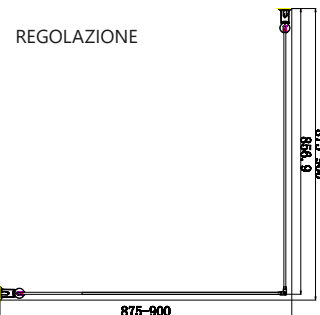

Τα κόκκινα ψηφία αναφέρονται σε προϊόντα με παράδοση 35 ημερών

6 mm 1900 mm

PANEX 100 ALTO NERO

CRISTALLO: TRASPARENTE • GLASS: TRASPARENT • VERRE: TRASPARENT • ΚΡΥΣΤΑΛΛΟ: ΔΙΑΦΑΝΟ

COD.	MISURA SIZE DIMENSIONS ΔΙΑΣΤΑΣΗ (mm)				ENTRATA DOOR OPENING ENTRÉE ΕΙΣΟΔΟΣ (mm)	REGOLAZIONE ADJUSTABLE AJUSTEMENT ΠΡΟΣΑΡΜΟΓΗ (mm)	PESO WEIGHT POIDS ΒΑΡΟΣ (kg)	PREZZO PRICE PRIX ΤΙΜΗ
	A	D	C	H	X	A		
5206836662206	700	350	300	2000	250	675-700	24	479,00 €
5206836662213	750	350	350	2000	300	725-750	24	489,00 €
5206836662220	800	350	400	2000	350	775-800	24	492,00 €
5206836662237	850	350	450	2000	400	825-850	24	494,00 €
5206836662244	900	350	500	2000	450	875-900	30	499,00 €
5206836662251	950	350	550	2000	500	925-950	24	504,00 €
5206836662268	1000	350	600	2000	550	975-1000	33	509,00 €
5206836662275	1050	350	650	2000	600	1025-1050	24	514,00 €
5206836662282	1100	350	700	2000	750	1075-1100	33	519,00 €
5206836662299	1150	350	750	2000	800	1125-1150	33	524,00 €
5206836662305	1200	350	800	2000	850	1175-1200	39	529,00 €
5206836653389	Profilo muro • Profile wall • Profilé de mur • Προφίλ τοίχου (+26mm "B14" - sostituisce il profilo B1A), NERO							69,00 €
-	Applicazione Nano-skin solo sul lato interno • Nano-skin application to the internal side Nano-skin appliqué du côté intérieur • Εφαρμογή Nano-skin μόνο στην εσωτερική πλευρά							119,90 €
5206836012377	Su misura • Special dimensions • Sur mesure • Ειδικών διαστάσεων (H≤2000mm)							699,00 €