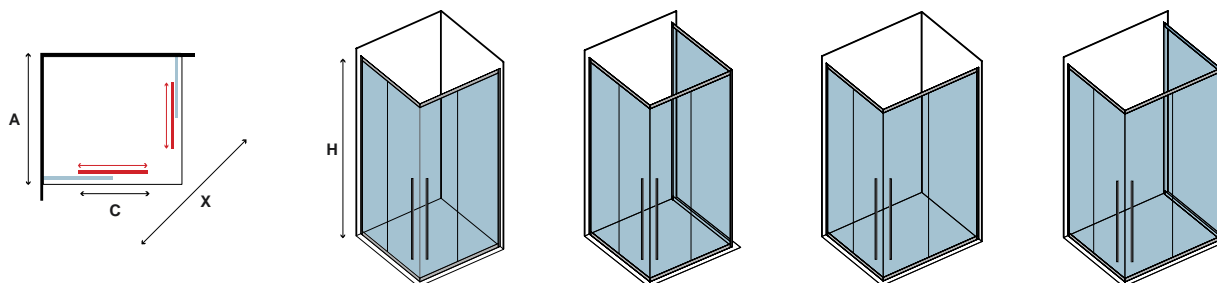

SANTORINI 400 & NR-10

CRISTALLO TRASPARENTE

CLEAR GLASS • VERRE TRANSPARENT • ΔΙΑΦΑΝΟ ΚΡΥΣΤΑΛΛΟ

SANTORINI 100 CROMO

CRISTALLO: TRASPARENTE • GLASS: TRASPARENT • VERRE: TRASPARENT • ΚΡΥΣΤΑΛΛΟ: ΔΙΑΦΑΝΟ

COD.	MISURA SIZE DIMENSIONS ΔΙΑΣΤΑΣΗ (mm)		ENTRATA DOOR OPENING ENTRÉE ΕΙΣΟΔΟΣ (mm)	REGOLAZIONE ADJUSTABLE AJUSTEMENT ΠΡΟΣΑΡΜΟΓΗ (mm)	PESO WEIGHT POIDS ΒΑΡΟΣ (kg)	PREZZO PRICE PRIX ΤΙΜΗ
	A	H	C	A		
5206836660677	700	2000	180	680-695	34	569,00 €
5206836052793	800	2000	220	780-795	38	599,00 €
5206836052809	900	2000	260	880-895	42	619,00 €
5206836052816	1000	2000	280	980-995	46	649,00 €
5206836660684	1100	2000	320	1080-1095	50	659,00 €
5206836052823	1200	2000	360	1180-1195	54	669,00 €
-	Piccole modifiche e taglio di profilo fino a 50 mm • Small modifications-section cutter up to 50 mm Petites modifications et coupe-profilé jusqu'à 50 mm • Μικρές τροποποιήσεις & κόψιμο προφίλ έως 50 mm					119,90 €
5206836660509	Su misura • Special dimensions • Sur mesure • Ειδικών διαστάσεων (H≤2000mm)					999,00 €
5206836059525	Vetro speciale • Special glazing • Vitrage spécial • Ειδικά κρύσταλλα					1.149,00 €