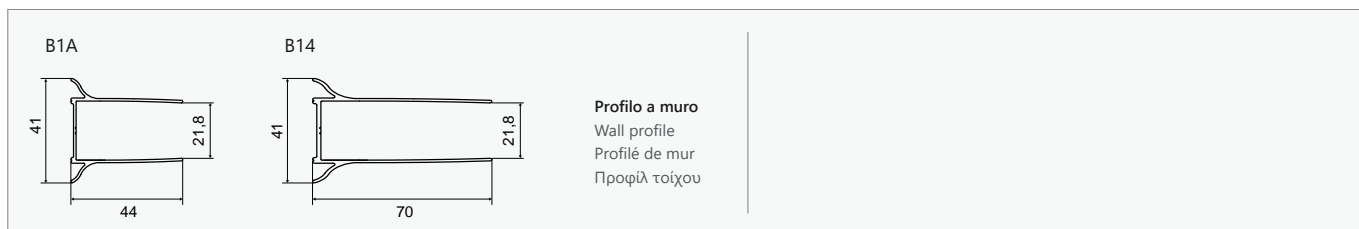

Manuali, ricambi ed altro

Instructions, pièces détachées et d'autre
Manual, spare parts and more
Οδηγίες, ανταλλακτικά και άλλα

528