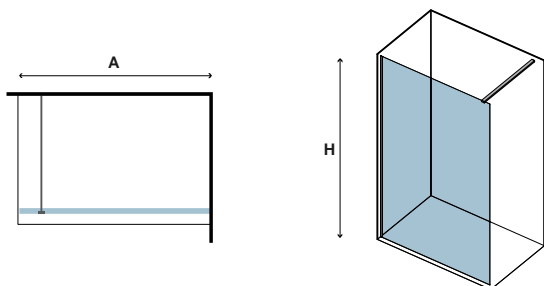

FREE 1 NERO

CRISTALLO: FRAME • GLASS: FRAME • VERRE: FRAME • ΚΡΥΣΤΑΛΛΟ: FRAME

COD.	MISURA SIZE DIMENSIONS ΔΙΑΣΤΑΣΗ (mm)		REGOLAZIONE ADJUSTABLE AJUSTEMENT ΠΡΟΣΑΡΜΟΓΗ (mm)	PESO WEIGHT POIDS ΒΑΡΟΣ (kg)	PREZZO PRICE PRIX ΤΙΜΗ
	A	H	A		
5206836659121	300	2000	245-260	10	289,60 €
5206836659138	400	2000	345-360	11	299,60 €
5206836028767	700	2000	645-660	20	389,60 €
5206836028774	800	2000	745-760	32	399,60 €
5206836028781	900	2000	845-860	35	449,60 €
5206836028798	1000	2000	945-960	37	469,60 €
5206836028804	1200	2000	1145-1160	40	499,60 €
5206836028811	1400	2000	1345-1360	44	599,60 €

Profilo muro ed accessori in NERO Opaco. Staffa telescopica (700-1200mm). Profilo sintetico per la tenuta del vetro, posizionato a pavimento. Stabilizzatore a pavimento.

Telescopic bracket (700-1200mm). Floor isolation elastic gasket. Floor glass stabilizer.

Μεγάλη τηλεσκοπική αντηρίδα (700-1200mm). Profil d'étanchéité en cristal synthétique posé sur le sol. Stabilisateur de plancher.

Μεγάλη τηλεσκοπική αντηρίδα (700-1200mm). Συνθετικό προφίλ στεγανοποίησης κρυστάλλου που τοποθετείται στο δάπεδο. Σταθεροποιητής δαπέδου.

Manuali, ricambi ed altro

Instructions, pièces détachées et d'autre

Manual, spare parts and more

Οδηγίες, ανταλλακτικά και άλλα

FREE 1