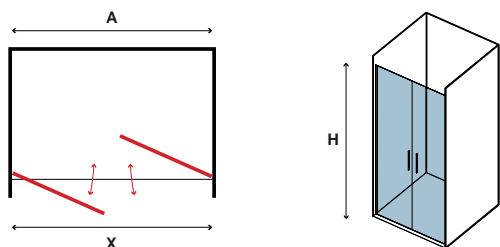

S 28 ALTO SALLON CROMO

CRISTALLO: ICY • GLASS: ICY • VERRE: ICY • ΚΡΥΣΤΑΛΛΟ: ICY

COD.	MISURA SIZE DIMENSIONS ΔΙΑΣΤΑΣΗ (mm)		ENTRATA DOOR OPENING ENTRÉE ΕΙΣΟΔΟΣ (mm)	REGOLAZIONE ADJUSTABLE AJUSTEMENT ΠΡΟΣΑΡΜΟΓΗ (mm)	PESO WEIGHT POIDS ΒΑΡΟΣ (kg)	PREZZO PRICE PRIX ΤΙΜΗ
	A	H	X	A		
5206836652979	850	2000	735	800-850	25	649,00 €
5206836652986	950	2000	835	900-950	27	659,00 €
5206836652993	1050	2000	935	1000-1050	29	679,00 €
5206836653006	1150	2000	1035	1100-1150	31	699,00 €
5206836653013	1200	2000	1085	1150-1200	32	719,00 €
5206836653020	1250	2000	1135	1200-1250	39	739,00 €
5206836075563	Profilo muro • Profile wall • Profilé de mur • Προφίλ τοίχου (+26mm "B14" - sostituisce il profilo B1A)					69,00 €
5206836659909	Su misura • Special dimensions • Sur mesure • Ειδικών διαστάσεων (H≤2000mm)					999,00 €