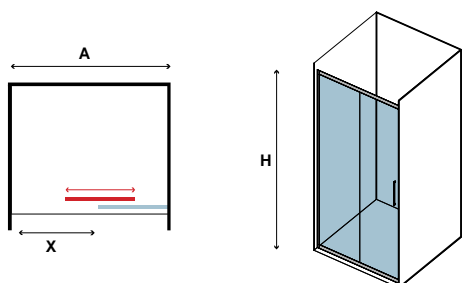

SANTORINI 400 ORO SPAZZOLATO

CRISTALLO: TRASPARENTE • GLASS: TRASPARENT • VERRE: TRASPARENT • ΚΡΥΣΤΑΛΛΟ: ΔΙΑΦΑΝΟ