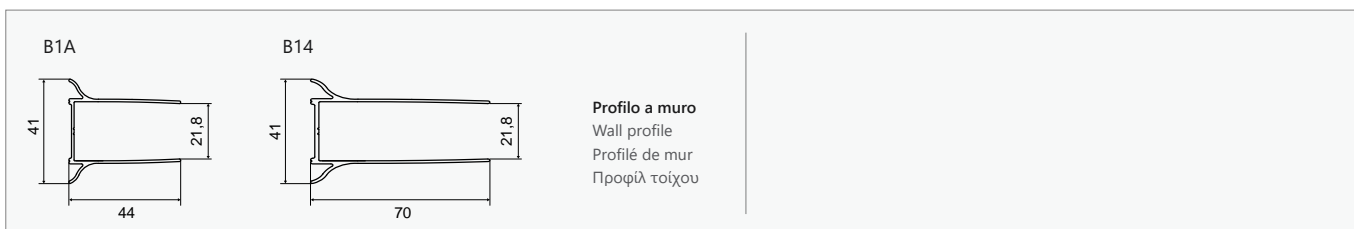

Manuali, ricambi ed altro

Instructions, pièces détachées et d'autre
Manual, spare parts and more
Οδηγίες, ανταλλακτικά και άλλα

S 28 ALTO