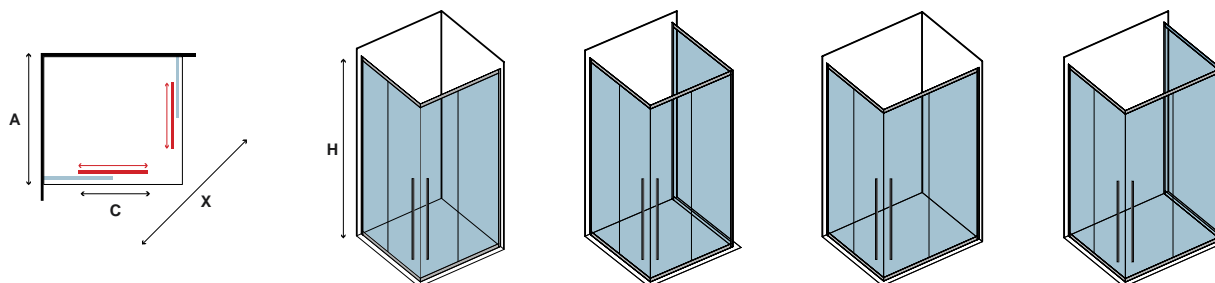

Τα κόκκινα ψηφία αναφέρονται σε προϊόντα με παράδοση 35 ημερών

8 mm

2000 mm

In/Out

SANTORINI 100 ROSE GOLD

CRISTALLO: TRASPARENTE • GLASS: TRASPARENT • VERRE: TRASPARENTE • ΚΡΥΣΤΑΛΛΟ: ΔΙΑΦΑΝΟ

COD.	MISURA SIZE DIMENSIONS ΔΙΑΣΤΑΣΗ (mm)		ENTRATA DOOR OPENING ENTRÉE ΕΙΣΟΔΟΣ (mm)	REGOLAZIONE ADJUSTABLE AJUSTEMENT ΠΡΟΣΑΡΜΟΓΗ (mm)	PESO WEIGHT POIDS ΒΑΡΟΣ (kg)	PREZZO PRICE PRIX ΤΙΜΗ
	A	H	C	A		
5206836660776	700	2000	180	680-695	34	579,00 €
5206836660783	800	2000	220	780-795	38	599,00 €
5206836660790	900	2000	260	880-895	42	629,00 €
5206836660806	1000	2000	280	980-995	46	649,00 €
5206836660813	1100	2000	320	1080-1095	50	679,00 €
5206836660820	1200	2000	360	1180-1195	54	699,00 €
-	Piccole modifiche e taglio di profilo fino a 50 mm • Small modifications-section cutter up to 50 mm Petites modifications et coupe-profilé jusqu'à 50 mm • Μικρές τροποποιήσεις & κόψιμο προφίλ έως 50 mm					119,90 €
5206836660509	Su misura • Special dimensions • Sur mesure • Ειδικών διαστάσεων (H≤2000mm)					999,00 €
5206836059525	Vetro speciale • Special glazing • Vitrage spécial • Ειδικά κρύσταλλα					1.149,00 €