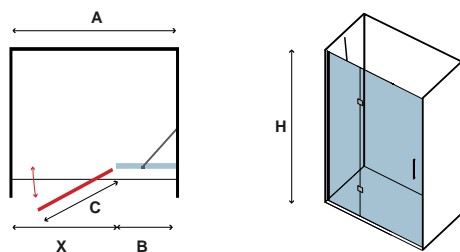

Τα κόκκινα ψηφία αναφέρονται σε προϊόντα με παράδοση με παράδοση 35 ημερών

TINOS 400 ROSE GOLD

CRISTALLO: TRASPARENTE • GLASS: TRASPARENT • VERRE: TRASPARENT • ΚΡΥΣΤΑΛΛΟ: ΔΙΑΦΑΝΟ

COD.	MISURA SIZE DIMENSIONS ΔΙΑΣΤΑΣΗ (mm)				ENTRATA DOOR OPENING ENTRÉE ΕΙΣΟΔΟΣ (mm)	REGOLAZIONE ADJUSTABLE AJUSTEMENT ΠΡΟΣΑΡΜΟΓΗ (mm)	PESO WEIGHT POIDS ΒΑΡΟΣ (kg)	PREZZO PRICE PRIX ΤΙΜΗ	
	A	B	C	H	X	A			
5206836661346	700	214	400	2000	380	685-705	34	999,00 €	
5206836661353	800	284	450	2000	420	785-805	38	1.029,00 €	
5206836661360	900	314	500	2000	470	885-905	42	1.049,00 €	
5206836661377	1000	314	600	2000	570	985-1005	46	1.169,00 €	
5206836661384	1200	514	600	2000	570	1185-1205	54	1.199,00 €	
5206836661391	1300	614	600	2000	570	1285-1305	58	1.229,00 €	
5206836661407	1400	714	600	2000	570	1385-1405	62	1.269,00 €	
5206836059518	Su misura • Special dimensions • Sur mesure • Ειδικών διαστάσεων (H≤2000mm)								1.389,00 €
5206836059525	Vetro speciale • Special glazing • Vitrage spécial • Ειδικά κρυστάλλα								1.489,00 €