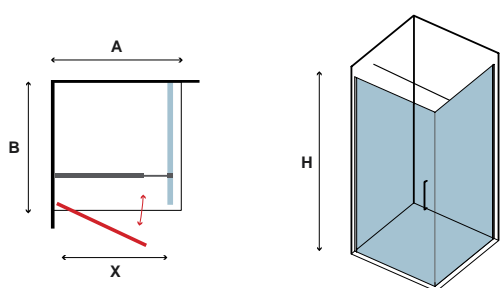

NERO PIVOT & FREE 1 NERO

CRISTALLO: FRAME • GLASS: FRAME • VERRE: FRAME • ΚΡΥΣΤΑΛΛΟ: FRAME