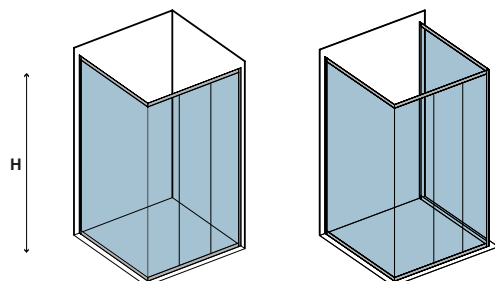

Τα κόκκινα ψηφία αναφέρονται σε προϊόντα με παράδοση 35 ημερών

4 mm
6 mm

In

PENTA 300 & S-10 CROMO

CRISTALLO: TRASPARENTE • GLASS: TRASPARENT • VERRE: TRASPARENT • ΚΡΥΣΤΑΛΛΟ: ΔΙΑΦΑΝΟ

PENTA 300

Manuali, ricambi ed altro
Instructions, pièces détachées et d'autre
Manual, spare parts and more
Οδηγίες, ανταλλακτικά και άλλα