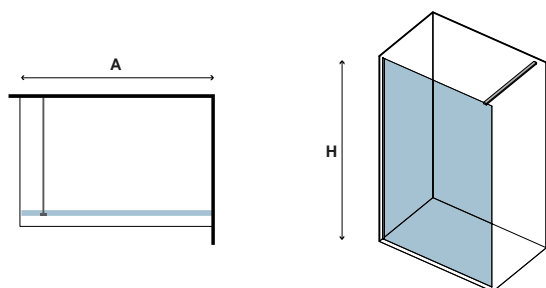

WALKIN 1 GUN METAL

CRISTALLO: FUME/FLUTE • GLASS: FUME/FLUTE • VERRE: FUME/FLUTE • ΚΡΥΣΤΑΛΛΟ: FUME/FLUTE

Manuali, ricambi ed altro
Instructions, pièces détachées et d'autre
Manual, spare parts and more
Οδηγίες, ανταλλακτικά και άλλα

WALKIN 1, GUN METAL, FUME | LATERALE FISSO • SIDE PANEL • PANNEAU FIXE • ΣΤΑΘΕΡΟ ΚΡΥΣΤΑΛΛΟ

COD.	MISURA SIZE DIMENSIONS ΔΙΑΣΤΑΣΗ (mm)		REGOLAZIONE ADJUSTABLE AJUSTEMENT ΠΡΟΣΑΡΜΟΓΗ (mm)	PESO WEIGHT POIDS ΒΑΡΟΣ (kg)	PREZZO PRICE PRIX ΤΙΜΗ
	A	H	A		
5206836665283	800	2000	780-800	42	555,00 €
5206836665290	900	2000	880-900	49	579,00 €
5206836665306	1000	2000	980-1000	55	615,00 €
5206836665313	1200	2000	1180-1200	66	699,00 €
5206836665320	1400	2000	1380-1400	72	747,00 €
5206836012407	Su misura • Special dimensions • Sur mesure • Ειδικών διαστάσεων (H≤2000mm)				959,00 €

x1
38-90kg

WALKIN 1, GUN METAL, FLUTE | LATERALE FISSO • SIDE PANEL • PANNEAU FIXE • ΣΤΑΘΕΡΟ ΚΡΥΣΤΑΛΛΟ

COD.	MISURA SIZE DIMENSIONS ΔΙΑΣΤΑΣΗ (mm)		REGOLAZIONE ADJUSTABLE AJUSTEMENT ΠΡΟΣΑΡΜΟΓΗ (mm)	PESO WEIGHT POIDS ΒΑΡΟΣ (kg)	PREZZO PRICE PRIX ΤΙΜΗ
	A	H	A		
5206836656816	800	2000	780-800	42	631,00 €
5206836656861	900	2000	880-900	49	655,00 €
5206836656915	1000	2000	980-1000	55	679,00 €
5206836656960	1200	2000	1180-1200	66	739,00 €
5206836657011	1400	2000	1380-1400	72	799,00 €
5206836012407	Su misura • Special dimensions • Sur mesure • Ειδικών διαστάσεων (H≤2000mm)				1.059,00 €

x1
38-90kg

Profilo muro ed accessori in BIANCO Opaco. Applicazione Nanoskin all' interno. Staffa telescopica (700-1200mm). Profilo sintetico per la tenuta del vetro, posizionato a pavimento. Stabilizzatore a pavimento.

Nano-skin single side descaling treatment included. Telescopic bracket (700-1200mm). Floor isolation elastic gasket. Floor glass stabilizer.

Nano-skin appliqué à l'intérieur et à l'extérieur. Grand support télescopique (700-1200mm). Profil d'étanchéité en cristal synthétique posé sur le sol. Stabilisateur de plancher.

Εφαρμοσμένο Nano-skin από την εσωτερική πλευρά. Μεγάλη τηλεσκοπική αντηρίδα (700-1200mm). Συνθετικό προφίλ στεγανοποίησης κρυστάλλου που τοποθετείται στο δάπεδο. Σταθεροποιητής διαπέδου.

I modelli con i prezzi di colore rosso saranno disponibili entro 35 giorni lavorativi

Red digits are referred to products with 35 days delivery

Modèles dont le prix est indiqué en couleur rouge, sont disponibles sur commande à terme de 35 jours

Τα κόκκινα ψηφία αναφέρονται σε προϊόντα με παράδοση 35 ημερών

8 mm

2000 mm

In