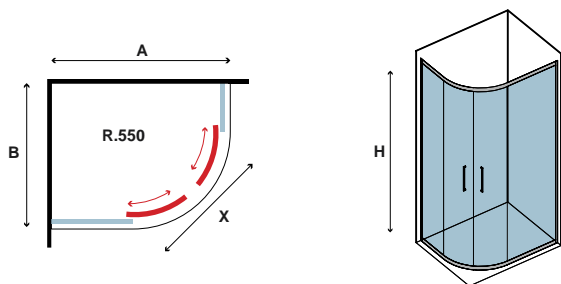

FLORA 650 CROMO

CRISTALLO: TRASPARENTE • GLASS: TRASPARENT • VERRE: TRASPARENT • ΚΡΥΣΤΑΛΛΟ: ΔΙΑΦΑΝΟ

Il prezzo è riferito a tutto il box.
The price refers to the whole box.
Les prix concernent toute la cabine.
Οι τιμές αφορούν ολόκληρη την καμπίνα.

Manuali, ricambi ed altro
Instructions, pièces détachées et d'autre
Manual, spare parts and more
Οδηγίες, ανταλλακτικά και άλλα

COD.	MISURA SIZE DIMENSIONS ΔΙΑΣΤΑΣΗ (mm)			ENTRATA DOOR OPENING ENTRÉE ΕΙΣΟΔΟΣ (mm)	REGOLAZIONE ADJUSTABLE AJUSTEMENT ΠΡΟΣΑΡΜΟΓΗ (mm)		RAGGIO RADIUS RAYON ΑΚΤΙΝΑ (mm)	PESO WEIGHT POIDS ΒΑΡΟΣ (kg)	PREZZO PRICE PRIX ΤΙΜΗ
	A	B	H	X	A	B	R		
5206836001159	800	1000	1900	467	785-810	985-1010	550	48	669,00 €
5206836001166	900	1200	1900	547	885-910	1185-1210	550	54	739,00 €
5206836004211	Piatto doccia acrilico, destro Acrylic shower, right • Douche acrylique, droite • Ακρυλική ντουζιέρα, δεξιά (800x1000x55mm)							16	259,00 €
5206836004204	Piatto doccia acrilico, sinistro Acrylic shower, left • Douche acrylique, gauche • Ακρυλική ντουζιέρα, αριστερή (800x1000x55mm)							16	259,00 €
5206836301587	Piatto doccia acrilico, destro Acrylic shower, right • Douche acrylique, droite • Ακρυλική ντουζιέρα, δεξιά (900x1200x55mm)							18	339,00 €
5206836301570	Piatto doccia acrilico, sinistro Acrylic shower, left • Douche acrylique, gauche • Ακρυλική ντουζιέρα, αριστερή (900x1200x55mm)							18	339,00 €
5206836522463	Profilo estensione • Extension profile • Profilé d'extension • Προφίλ προέκτασης (+30x2000mm "YS05")								59,90 €
5206836516783	Profilo muro • Profile wall • Profilé de mur • Προφίλ τοίχου (80x30x2000mm "A10")								79,90 €
5206836040318	Profilo muro • Profile wall • Profilé de mur • Προφίλ τοίχου (40x29x2000mm "N50")								69,90 €
-	Piccole modifiche e taglio di profilo fino a 50 mm • Small modifications-section cutter up to 50 mm Petites modifications et coupe-profilé jusqu'à 50 mm • Μικρές τροποποιήσεις & κόψιμο προφίλ έως 50 mm								119,90 €

Trattamento anticalcare Nanoskin all'interno compreso nel prezzo. Rotelline doppie "Easy Clean".

Nano-skin single side descaling treatment included. Double wheels "Easy Clean" standard.

Nano-skin appliqué du côté intérieur. Roues doubles "Easy Clean".

Εφαρμοσμένο Nano-skin από την εσωτερική πλευρά. Διπλά ροδάκια "Easy Clean".

x1
48-54kg

Adatto solo per piatto doccia FLORA 650. Non disponibile per ordini su misura.

Only suitable for FLORA 650 shower. Custom sizes are not available.

Convient uniquement pour la douche FLORA 650. Non disponible pour commande spéciale.

Κατάλληλο μόνο για ντουζιέρα FLORA 650. Δεν διατίθεται για ειδική παραγγελία.

800x1000x55mm

900x1200x55mm

Valvola non incluso nel prezzo • Valve not included • Valve non inclus • Η βαλβίδα δεν περιλαμβάνεται

FLORA 650
Piatto doccia acrilico, sinistro
Acrylic shower, left
Douche acrylique, gauche
Ακρυλική ντουζιέρα, αριστερή

x1
16-18kg

6 mm

1900 mm

In