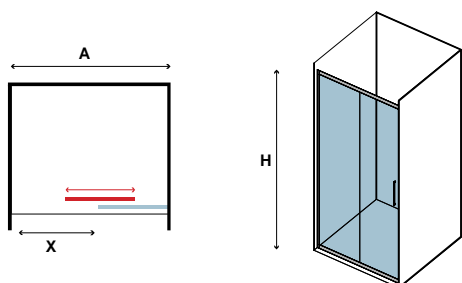

8 mm 2000 mm

In/Out

297

LEA 400 BIANCO OPACO

CRISTALLO: TRASPARENTE • GLASS: TRASPARENT • VERRE: TRASPARENT • ΚΡΥΣΤΑΛΛΟ: ΔΙΑΦΑΝΟ

COD.	MISURA SIZE DIMENSIONS ΔΙΑΣΤΑΣΗ (mm)		ENTRATA DOOR OPENING ENTRÉE ΕΙΣΟΔΟΣ (mm)	REGOLAZIONE ADJUSTABLE AJUSTEMENT ΠΡΟΣΑΡΜΟΓΗ (mm)	PESO WEIGHT POIDS ΒΑΡΟΣ (kg)	PREZZO PRICE PRIX ΤΙΜΗ
	A	H	X	A		
5206836651439	1000	2000	405	970-1000	40	439,00 €
5206836651446	1100	2000	455	1070-1100	43	449,00 €
5206836651453	1200	2000	505	1170-1200	46	489,00 €
5206836651460	1300	2000	555	1270-1300	49	499,00 €
5206836651477	1400	2000	605	1370-1400	52	529,00 €
5206836660929	1500	2000	655	1470-1500	55	629,00 €
5206836661797	Profilo estensione • Extension profile • Profilé d'extension • Προφίλ προέκτασης (+15x2000mm "PF"), BIANCO					59,90 €
-	Piccole modifiche e taglio di profilo fino a 50 mm • Small modifications-section cutter up to 50 mm Petites modifications et coupe-profilé jusqu'à 50 mm • Μικρές τροποποιήσεις & κόψιμο προφίλ έως 50 mm					119,90 €
5206836661032	Su misura • Special dimensions • Sur mesure • Ειδικών διαστάσεων (H≤2000mm)					799,90 €