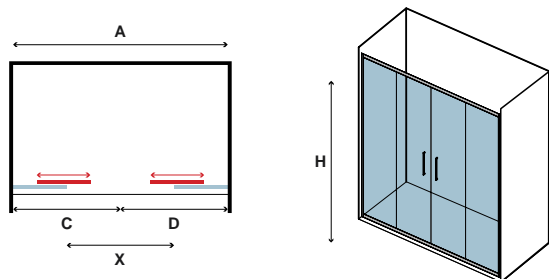

6 mm 1900 mm

In

FLORA 600 NERO

CRISTALLO: TRASPARENTE • GLASS: TRASPARENT • VERRE: TRASPARENT • ΚΡΥΣΤΑΛΛΟ: ΔΙΑΦΑΝΟ

COD.	MISURA SIZE DIMENSIONS ΔΙΑΣΤΑΣΗ (mm)				ENTRATA DOOR OPENING ENTRÉE ΕΙΣΟΔΟΣ (mm)	REGOLAZIONE ADJUSTABLE AJUSTEMENT ΠΡΟΣΑΡΜΟΓΗ (mm)	PESO WEIGHT POIDS ΒΑΡΟΣ (kg)	PREZZO PRICE PRIX ΤΙΜΗ	
	A	C	D	H	X	A			
5206836638027	1500	750	750	1900	614	1455-1505	43	684,00 €	
5206836638034	1600	750	850	1900	664	1555-1605	45	709,00 €	
5206836638041	1700	850	850	1900	714	1655-1705	47	739,00 €	
5206836638058	1800	850	950	1900	764	1755-1805	49	754,00 €	
5206836638065	1900	950	950	1900	814	1855-1905	52	764,00 €	
5206836638072	2000	950	1050	1900	864	1955-2005	54	799,00 €	
5206836638089	2100	1050	1050	1900	914	2055-2105	56	809,00 €	
5206836638096	2200	1050	1150	1900	964	2155-2205	58	834,00 €	
5206836628813	Profilo estensione • Extension profile • Profilé d'extension • Προφίλ προέκτασης (+30x2000mm "YS05"), NERO								59,90 €
5206836628790	Profilo muro • Profile wall • Profilé de mur • Προφίλ τοίχου (80x30x2000mm "A10"), NERO								79,90 €
5206836087870	Profilo muro • Profile wall • Profilé de mur • Προφίλ τοίχου (40x29x2000mm "N50"), NERO								69,90 €
-	Piccole modifiche e taglio di profilo fino a 50 mm • Small modifications-section cutter up to 50 mm Petites modifications et coupe-profilé jusqu'à 50 mm • Μικρές τροποποιήσεις & κόψιμο προφίλ έως 50 mm								119,90 €
5206836012315	Su misura • Special dimensions • Sur mesure • Ειδικών διαστάσεων (H≤1900mm)								949,00 €