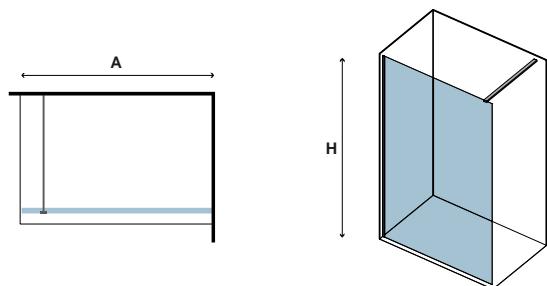

S 28F

Manuali, ricambi ed altro

Instructions, pièces détachées et d'autre

Manual, spare parts and more

Οδηγίες, ανταλλακτικά και άλλα

COD.	MISURA SIZE DIMENSIONS ΔΙΑΣΤΑΣΗ (mm)		REGOLAZIONE ADJUSTABLE AJUSTEMENT ΠΡΟΣΑΡΜΟΓΗ (mm)	PESO WEIGHT POIDS ΒΑΡΟΣ (kg)	PREZZO PRICE PRIX ΤΙΜΗ
	A	H	A		
5206836653228	700	2000	650-675	30	399,00 €
5206836653235	800	2000	750-775	36	419,00 €
5206836653242	900	2000	850-875	42	439,00 €
-	Applicazione Nano-skin solo sul lato interno • Nano-skin application to the internal side Nano-skin appliqué du côté intérieur • Εφαρμογή Nano-skin μόνο στην εσωτερική πλευρά				119,90 €
5206836665399	Su misura • Special dimensions • Sur mesure • Ειδικών διαστάσεων (H≤2000mm, A≤1300mm)				599,00 €

6 mm

2000 mm

x1
20-44kg