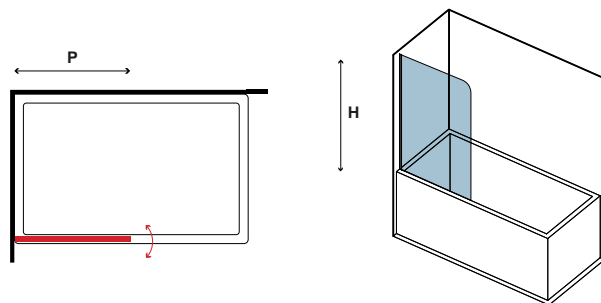

Manuali, ricambi ed altro

Instructions, pièces détachées et d'autre
Manual, spare parts and more
Οδηγίες, ανταλλακτικά και άλλα

IRO

COD.	MISURA SIZE DIMENSIONS ΔΙΑΣΤΑΣΗ (mm)		REGOLAZIONE ADJUSTABLE AJUSTEMENT ΠΡΟΣΑΡΜΟΓΗ (mm)	PESO WEIGHT POIDS ΒΑΡΟΣ (kg)	PREZZO PRICE PRIX ΤΙΜΗ	
	P	H	P			
5206836560335	850	1400	FISSO • FIX ΣΤΑΘΕΡΟ	830-850	20	239,00 €
5206836560243	850	1400	PIVOT • BATENTE ΑΝΟΙΓΟΜΕΝΟ	830-850	20	279,00 €
5206836560304	1000	1400	FISSO • FIX ΣΤΑΘΕΡΟ	980-1000	23	259,00 €
5206836047096	Su misura • Special dimensions • Sur mesure • Ειδικών διαστάσεων (H≤1400mm)					449,00 €

I modelli con i prezzi di colore rosso saranno disponibili entro 35 giorni lavorativi

Red digits are referred to products with 35 days delivery

Modèles dont le prix est indiqué en couleur rouge, sont disponibles sur commande à terme de 35 jours

Τα κόκκινα ψηφία αναφέρονται σε προϊόντα με παράδοση 35 ημερών

x1
20-23kg