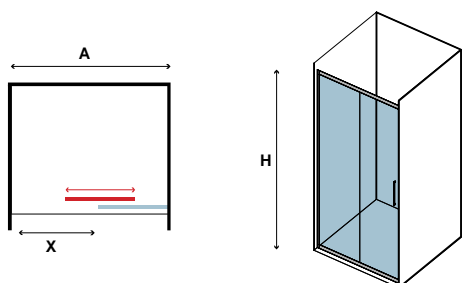

In

LEA 400 CROMO

CRISTALLO: TRASPARENTE • GLASS: TRASPARENT • VERRE: TRASPARENT • ΚΡΥΣΤΑΛΛΟ: ΔΙΑΦΑΝΟ

COD.	MISURA SIZE DIMENSIONS ΔΙΑΣΤΑΣΗ (mm)		ENTRATA DOOR OPENING ENTRÉE ΕΙΣΟΔΟΣ (mm)	REGOLAZIONE ADJUSTABLE AJUSTEMENT ΠΡΟΣΑΡΜΟΓΗ (mm)	PESO WEIGHT POIDS ΒΑΡΟΣ (kg)	PREZZO PRICE PRIX ΤΙΜΗ
	A	H	X	A		
5206836651279	1000	2000	405	970-1000	40	439,00 €
5206836651286	1100	2000	455	1070-1100	43	449,00 €
5206836651293	1200	2000	505	1170-1200	46	489,00 €
5206836651309	1300	2000	555	1270-1300	49	499,00 €
5206836651316	1400	2000	605	1370-1400	52	529,00 €
5206836660905	1500	2000	655	1470-1500	55	629,00 €
5206836661711	Profilo estensione • Extension profile • Profilé d'extension • Προφίλ προέκτασης (+15x2000mm "PF")					59,90 €
-	Piccole modifiche e taglio di profilo fino a 50 mm • Small modifications-section cutter up to 50 mm Petites modifications et coupe-profilé jusqu'à 50 mm • Μικρές τροποποιήσεις & κόψιμο προφίλ έως 50 mm					119,90 €
5206836661032	Su misura • Special dimensions • Sur mesure • Ειδικών διαστάσεων (H≤2000mm)					799,00 €