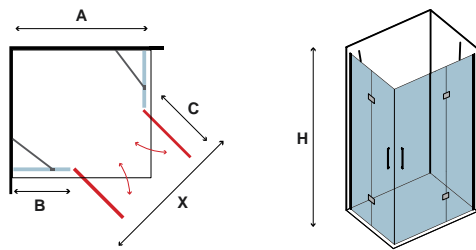

Τα κόκκινα ψηφία αναφέρονται σε προϊόντα με παράδοση με παράδοση 35 ημερών

8 mm

2000 mm

In/Out

TINOS 100 ROSE GOLD

CRISTALLO: TRASPARENTE • GLASS: TRASPARENT • VERRE: TRASPARENT • ΚΡΥΣΤΑΛΛΟ: ΔΙΑΦΑΝΟ

COD.	MISURA SIZE DIMENSIONS ΔΙΑΣΤΑΣΗ (mm)			ENTRATA DOOR OPENING ENTRÉE ΕΙΣΟΔΟΣ (mm)	REGOLAZIONE ADJUSTABLE AJUSTEMENT ΠΡΟΣΑΡΜΟΓΗ (mm)	PESO WEIGHT POIDS ΒΑΡΟΣ (kg)	PREZZO PRICE PRIX ΤΙΜΗ
	A	B	H	C	A		
5206836660240	700	214	2000	400	680-700	34	949,00 €
5206836660257	800	284	2000	450	780-800	38	979,00 €
5206836660264	900	314	2000	500	880-900	42	1.019,00 €
5206836660271	1000	314	2000	600	980-1000	46	1.049,00 €
5206836660288	1200	514	2000	600	1180-1200	54	1.149,00 €
5206836660295	1300	614	2000	600	1280-1300	58	1.169,00 €
5206836660301	1400	714	2000	600	1380-1400	62	1.199,00 €
5206836059518	Su misura • Special dimensions • Sur mesure • Ειδικών διαστάσεων (H≤2000mm)						1.299,00 €
5206836059525	Vetro speciale • Special glazing • Vitrage spécial • Ειδικά κρύσταλλα						1.399,00 €