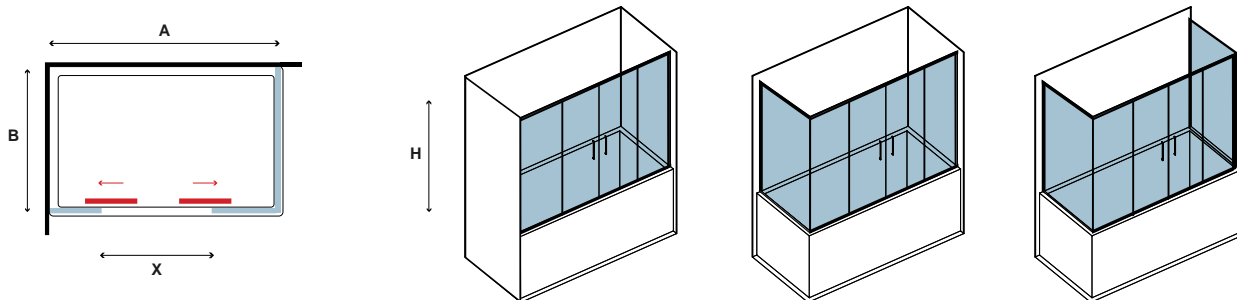

Τα κόκκινα ψηφία αναφέρονται σε προϊόντα με παράδοση 35 ημερών

x1
15-22kg

6 mm

1400 mm

In/Out

FLORA 300 & S-10 CROMO

CRISTALLO: TRASPARENTE • GLASS: TRASPARENT • VERRE: TRASPARENT • ΚΡΥΣΤΑΛΛΟ: ΔΙΑΦΑΝΟ

COD.	MISURA SIZE DIMENSIONS ΔΙΑΣΤΑΣΗ (mm)		ENTRATA DOOR OPENING ENTRÉE ΕΙΣΟΔΟΣ (mm)	REGOLAZIONE ADJUSTABLE AJUSTEMENT ΠΡΟΣΑΡΜΟΓΗ (mm)	PESO WEIGHT POIDS ΒΑΡΟΣ (kg)	PREZZO PRICE PRIX ΤΙΜΗ
	A	H	X	A		
5206836301297	1600	1480	595	1600-1650	33	499,00 €
5206836301303	1700	1480	695	1700-1750	35	509,00 €
5206836301310	1800	1480	795	1800-1850	37	519,00 €
5206836301327	1900	1480	895	1900-1950	39	529,00 €
5206836301334	2000	1480	995	2000-2050	41	539,00 €
5206836522463	Profilo estensione • Extension profile • Profilé d'extension • Προφίλ προέκτασης (+30x2000mm "YS05")					59,90 €
5206836516783	Profilo muro • Profile wall • Profilé de mur • Προφίλ τοίχου (80x30x2000mm "A10")					79,90 €
-	Piccole modifiche e taglio di profilo fino a 50 mm • Small modifications-section cutter up to 50 mm Petites modifications et coupe-profilé jusqu'à 50 mm • Μικρές τροποποιήσεις & κόψιμο προφίλ έως 50 mm					119,90 €
-	Applicazione Nano-skin solo sul lato interno • Nano-skin application to the internal side Nano-skin appliqué du côté intérieur • Εφαρμογή Nano-skin μόνο στην εσωτερική πλευρά					119,90 €
5206836012315	Su misura • Special dimensions • Sur mesure • Ειδικών διαστάσεων (H≤1480mm)					699,00 €