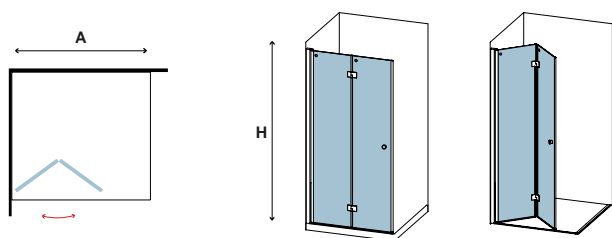

S7 CROMO/NERO

CRISTALLO: TRASPARENTE • GLASS: TRASPARENT • VERRE: TRASPARENT • ΚΡΥΣΤΑΛΛΟ: ΔΙΑΦΑΝΟ

S7

Manuali, ricambi ed altro

Instructions, pièces détachées et d'autre
Manual, spare parts and more
Οδηγίες, ανταλλακτικά και άλλα

S7, CROMO, TRASPARENTE | LATO FISSO • SIDE PANEL • PANNEAU FIXE • ΣΤΑΘΕΡΟ ΚΡΥΣΤΑΛΛΟ

COD.	MISURA SIZE DIMENSIONS ΔΙΑΣΤΑΣΗ (mm)		REGOLAZIONE ADJUSTABLE AJUSTEMENT ΠΡΟΣΑΡΜΟΓΗ (mm)	PESO WEIGHT POIDS ΒΑΡΟΣ (kg)	PREZZO PRICE PRIX ΤΙΜΗ
	A	H	A		
5206836659169	600	2000	560-580	18	529,00 €
5206836659176	700	2000	660-680	20	599,00 €
5206836659183	800	2000	760-780	22	639,00 €
5206836659190	900	2000	860-880	24	679,00 €
-	Applicazione Nano-skin solo sul lato interno • Nano-skin application to the internal side Nano-skin appliqué du côté intérieur • Εφαρμογή Nano-skin μόνο στην εσωτερική πλευρά				119,90 €
5206836012360	Su misura • Special dimensions • Sur mesure • Ειδικών διαστάσεων (H≤2000mm)				799,00 €

S7, NERO, TRASPARENTE | LATO FISSO • SIDE PANEL • PANNEAU FIXE • ΣΤΑΘΕΡΟ ΚΡΥΣΤΑΛΛΟ

COD.	MISURA SIZE DIMENSIONS ΔΙΑΣΤΑΣΗ (mm)		REGOLAZIONE ADJUSTABLE AJUSTEMENT ΠΡΟΣΑΡΜΟΓΗ (mm)	PESO WEIGHT POIDS ΒΑΡΟΣ (kg)	PREZZO PRICE PRIX ΤΙΜΗ
	A	H	A		
5206836659220	600	2000	560-580	18	529,00 €
5206836659237	700	2000	660-680	20	599,00 €
5206836659244	800	2000	760-780	22	639,00 €
5206836659251	900	2000	860-880	24	679,00 €
-	Applicazione Nano-skin solo sul lato interno • Nano-skin application to the internal side Nano-skin appliqué du côté intérieur • Εφαρμογή Nano-skin μόνο στην εσωτερική πλευρά				59,90 €
5206836012360	Su misura • Special dimensions • Sur mesure • Ειδικών διαστάσεων (H≤2000mm)				799,00 €

Box doccia a soffietto ideale per piccoli spazi.

Folding shower enclosure. The ideal solution for small bathrooms.

Paroi de douche pliante idéale pour les petits espaces.

Αναδιπλούμενη καμπίνα ιδανική για μικρούς χώρους.

I modelli con i prezzi di colore rosso saranno disponibili entro 35 giorni lavorativi

Red digits are referred to products with 35 days delivery

Modèles dont le prix est indiqué en couleur rouge, sont disponibles sur commande à terme de 35 jours

Τα κόκκινα ψηφία αναφέρονται σε προϊόντα με παράδοση 35 ημερών

6 mm

2000 mm

In/Out