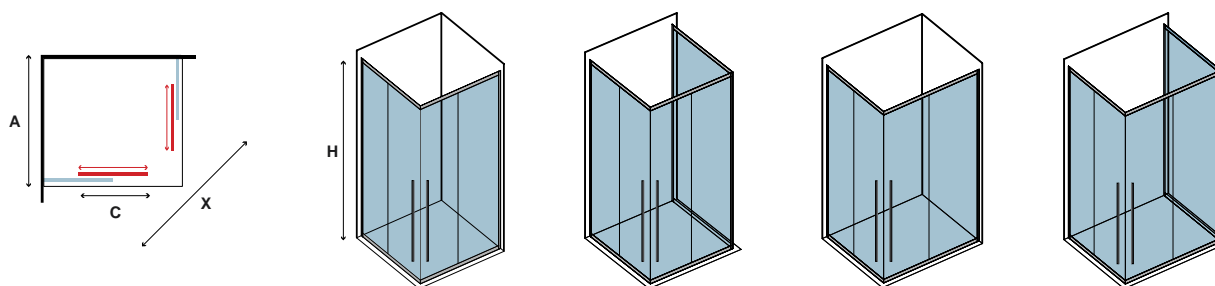

Τα κόκκινα ψηφία αναφέρονται σε προϊόντα με παράδοση 35 ημερών

SANTORINI 100 ORO SPAZZOLATO

CRISTALLO: TRASPARENTE • GLASS: TRASPARENT • VERRE: TRASPARENT • ΚΡΥΣΤΑΛΛΟ: ΔΙΑΦΑΝΟ

COD.	MISURA SIZE DIMENSIONS ΔΙΑΣΤΑΣΗ (mm)		ENTRATA DOOR OPENING ENTRÉE ΕΙΣΟΔΟΣ (mm)	REGOLAZIONE ADJUSTABLE AJUSTEMENT ΠΡΟΣΑΡΜΟΓΗ (mm)	PESO WEIGHT POIDS ΒΑΡΟΣ (kg)	PREZZO PRICE PRIX ΤΙΜΗ
	A	H	C	A		
5206836660714	700	2000	180	680-695	34	579,00 €
5206836660721	800	2000	220	780-795	38	599,00 €
5206836660738	900	2000	260	880-895	42	629,00 €
5206836660745	1000	2000	280	980-995	46	649,00 €
5206836660752	1100	2000	320	1080-1095	50	679,00 €
5206836660769	1200	2000	360	1180-1195	54	699,00 €
-	Piccole modifiche e taglio di profilo fino a 50 mm • Small modifications-section cutter up to 50 mm Petites modifications et coupe-profilé jusqu'à 50 mm • Μικρές τροποποιήσεις & κόψιμο προφίλ έως 50 mm					119,90 €
5206836660509	Su misura • Special dimensions • Sur mesure • Ειδικών διαστάσεων (H≤2000mm)					999,00 €
5206836059525	Vetro speciale • Special glazing • Vitrage spécial • Ειδικά κρύσταλλα					1.149,00 €