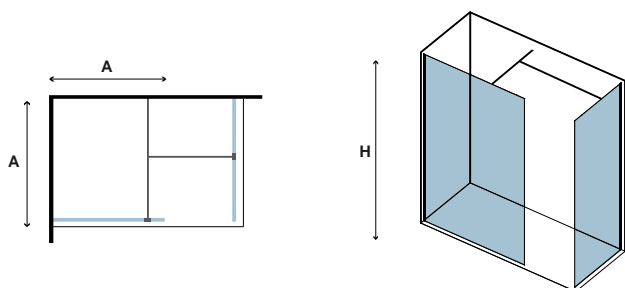

8 mm

2000 mm

In

WALKIN 2 CROMO

CRISTALLO: TRASPARENTE • GLASS: TRASPARENT • VERRE: TRASPARENT • ΚΡΥΣΤΑΛΛΟ: ΔΙΑΦΑΝΟ

COD.	MISURA SIZE DIMENSIONS ΔΙΑΣΤΑΣΗ (mm)		REGOLAZIONE ADJUSTABLE AJUSTEMENT ΠΡΟΣΑΡΜΟΓΗ (mm)	PESO WEIGHT POIDS ΒΑΡΟΣ (kg)	PREZZO PRICE PRIX ΤΙΜΗ
	A	H	A		
5206836058368	700	2000	680-700	38	399,00 €
5206836058375	800	2000	780-800	42	429,00 €
5206836058382	900	2000	880-900	49	449,00 €
5206836058399	1000	2000	980-1000	55	469,00 €
5206836058405	1100	2000	1080-1100	60	489,00 €
5206836058412	1200	2000	1180-1200	66	499,00 €
5206836058429	1400	2000	1380-1400	72	559,00 €
5206836058436	1500 *	2000	1480-1500	80	599,00 €
5206836058443	1600 *	2000	1580-1600	85	649,00 €
5206836058450	1700 *	2000	1680-1700	90	689,00 €
5206836012407	Su misura • Special dimensions • Sur mesure • Ειδικών διαστάσεων (H≤2000mm)				799,00 €
-	* Confezione in legno • Wooden packing • Emballage en bois • Ξύλινη συσκευασία (A≥1500mm)				99,00 €