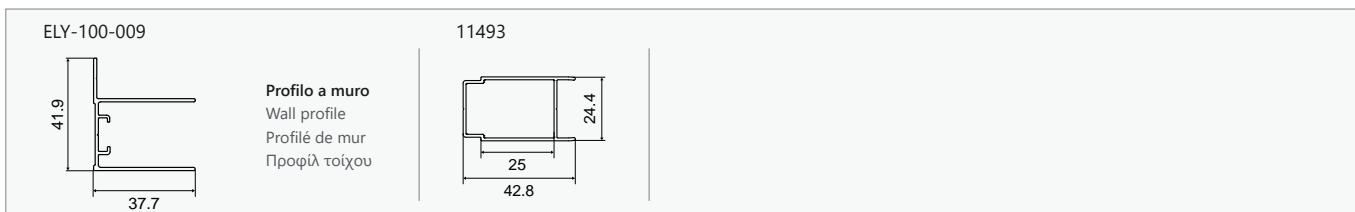

* C, D: Può essere posizionato a destra o a sinistra • Can be placed right or left
Peut être placé à droite ou à gauche • Μπορεί να τοποθετηθεί δεξιά ή αριστερά

LS-10, CROMO, TRASPARENTE | LATERALE FISSO • SIDE PANEL • PANNEAU FIXE • ΣΤΑΘΕΡΟ ΚΡΥΣΤΑΛΛΟ					
COD.	MISURA SIZE DIMENSIONS ΔΙΑΣΤΑΣΗ (mm)		REGOLAZIONE ADJUSTABLE AJUSTEMENT ΠΡΟΣΑΡΜΟΓΗ (mm)	PESO WEIGHT POIDS ΒΑΡΟΣ (kg)	PREZZO PRICE PRIX ΤΙΜΗ
	B	H	B		
5206836046358	700	2000	670-690	30	299,00 €
5206836046365	800	2000	770-790	34	319,00 €
5206836046372	900	2000	870-890	38	339,00 €
5206836507057	Su misura • Special dimensions • Sur mesure • Ειδικών διαστάσεων (H≤2000mm)				599,00 €