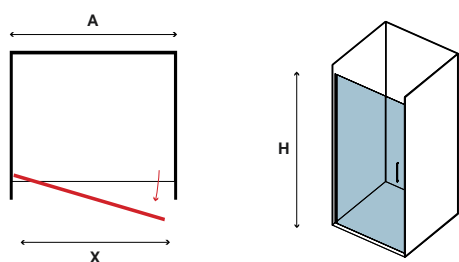

S 28 ALTO PORTA NERO

CRISTALLO: TRASPARENTE • GLASS: TRASPARENT • VERRE: TRASPARENT • ΚΡΥΣΤΑΛΛΟ: ΔΙΑΦΑΝΟ

COD.	MISURA SIZE DIMENSIONS ΔΙΑΣΤΑΣΗ (mm)		ENTRATA DOOR OPENING ENTRÉE ΕΙΣΟΔΟΣ (mm)	REGOLAZIONE ADJUSTABLE AJUSTEMENT ΠΡΟΣΑΡΜΟΓΗ (mm)	PESO WEIGHT POIDS ΒΑΡΟΣ (kg)	PREZZO PRICE PRIX ΤΙΜΗ
	A	H	A	A		
5206836662510	750	2000	650	705-755	28	559,00 €
5206836662527	800	2000	700	755-805	30	569,00 €
5206836662534	850	2000	750	805-855	31	589,00 €
5206836662541	900	2000	800	855-905	32	599,00 €
5206836662558	950	2000	850	905-955	33	609,00 €
5206836653389	Profilo muro • Profile wall • Profilé de mur • Προφίλ τοίχου (+26mm "B14" - sostituisce il profilo B1A), NERO					69,00 €
5206836012360	Su misura • Special dimensions • Sur mesure • Ειδικών διαστάσεων (H≤2000mm)					749,00 €

Puo' essere combinato con laterale fisso S 28F ALTO & S-10P ALTO.
Combined with S 28F ALTO & S-10P ALTO side fixed glass.
Combinée avec panneau fixe latéral S 28F ALTO & S-10P ALTO.
Συνδυάζεται με πλαινό σταθερό κρύσταλλο S 28F ALTO & S-10P ALTO.

Manuali, ricambi ed altro
Instructions, pièces détachées et d'autre
Manual, spare parts and more
Οδηγίες, ανταλλακτικά και άλλα

S 28 ALTO PORTA