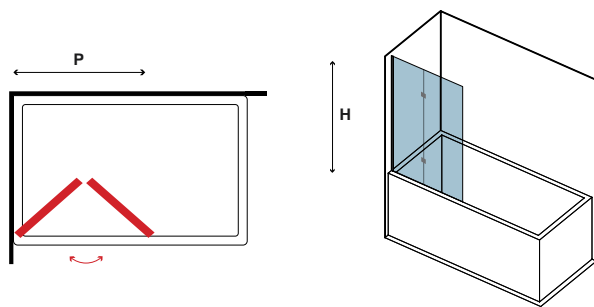

S 7 VASCA

Manuali, ricambi ed altro

Instructions, pièces détachées et d'autre
Manual, spare parts and more
Οδηγίες, ανταλλακτικά και άλλα

COD.	MISURA SIZE DIMENSIONS ΔΙΑΣΤΑΣΗ (mm)		REGOLAZIONE ADJUSTABLE AJUSTEMENT ΠΡΟΣΑΡΜΟΓΗ (mm)	PESO WEIGHT POIDS ΒΑΡΟΣ (kg)	PREZZO PRICE PRIX ΤΙΜΗ
	P				
5206836057156	700	1400	680-700	15	499,00 €
5206836057163	800	1400	780-800	17	509,00 €
5206836057170	900	1400	880-900	19	519,00 €
5206836057187	1000	1400	980-1000	22	529,00 €
5206836012360	Su misura • Special dimensions • Sur mesure • Ειδικών διαστάσεων (H≤1400mm)				649,00 €

I modelli con i prezzi di colore rosso saranno disponibili entro 35 giorni lavorativi

Red digits are referred to products with 35 days delivery

Modèles dont le prix est indiqué en couleur rouge, sont disponibles sur commande à terme de 35 jours

Τα κόκκινα ψηφία αναφέρονται σε προϊόντα με παράδοση 35 ημερών

x1
15-22kg

6 mm

1400 mm

In/Out