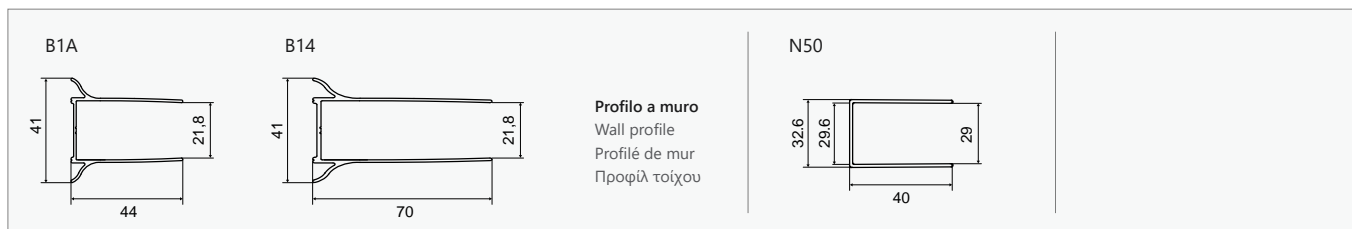

S 28 ALTO SALLON NERO

CRISTALLO: FUME • GLASS: FUME • VERRE: FUME • ΚΡΥΣΤΑΛΛΟ: FUME

COD.	MISURA SIZE DIMENSIONS ΔΙΑΣΤΑΣΗ (mm)		ENTRATA DOOR OPENING ENTRÉE ΕΙΣΟΔΟΣ (mm)	REGOLAZIONE ADJUSTABLE AJUSTEMENT ΠΡΟΣΑΡΜΟΓΗ (mm)	PESO WEIGHT POIDS ΒΑΡΟΣ (kg)	PREZZO PRICE PRIX ΤΙΜΗ
	A	H	X	A		
5206836652917	850	2000	735	800-850	25	649,00 €
5206836652924	950	2000	835	900-950	27	659,00 €
5206836652931	1050	2000	935	1000-1050	29	679,00 €
5206836652948	1150	2000	1035	1100-1150	31	699,00 €
5206836652955	1200	2000	1085	1150-1200	32	729,00 €
5206836652962	1250	2000	1135	1200-1250	33	759,00 €
-	Applicazione Nano-skin solo sul lato interno • Nano-skin application to the internal side Nano-skin appliqué du côté intérieur • Εφαρμογή Nano-skin μόνο στην εσωτερική πλευρά					119,90 €
5206836012360	Su misura • Special dimensions • Sur mesure • Ειδικών διαστάσεων (H≤2000mm)					999,00 €

Puo' essere combinato con laterale fisso S 28F ALTO & S-10P ALTO.
Combined with S 28F ALTO & S-10P ALTO side fixed glass.
Combinée avec panneau fixe latéral S 28F ALTO & S-10P ALTO.
Συνδυάζεται με πλαινό σταθερό κρύσταλλο S 28F ALTO & S-10P ALTO.

Manuali, ricambi ed altro
Instructions, pièces détachées et d'autre
Manual, spare parts and more
Οδηγίες, ανταλλακτικά και άλλα

S 28 ALTO SALLON

I modelli con i prezzi di colore rosso saranno disponibili entro 35 giorni lavorativi
Red digits are referred to products with 35 days delivery
Modèles dont le prix est indiqué en couleur rouge, sont disponibles sur commande à terme de 35 jours
Τα κόκκινα ψηφία αναφέρονται σε προϊόντα με παράδοση 35 ημερών