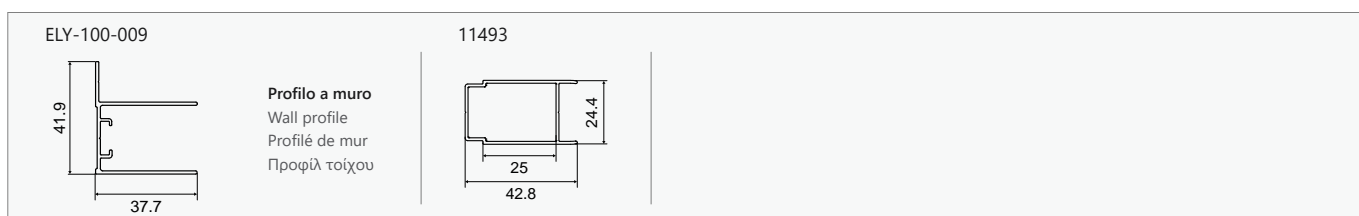

I modelli con i prezzi di colore rosso saranno disponibili entro 35 giorni lavorativi

Red digits are referred to products with 35 days delivery

Modèles dont le prix est indiqué en couleur rouge, sont disponibles sur commande à terme de 35 jours

Τα κόκκινα ψηφία αναφέρονται σε προϊόντα με παράδοση 35 ημερών

8 mm

2000 mm

In

137