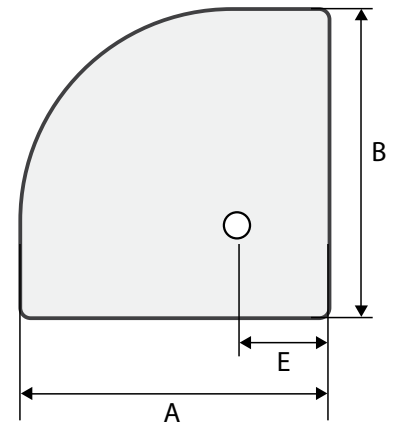

Informazioni tecniche

Technical information • Informations techniques • Τεχνικές πληροφορίες

B	A	80	90	100	120	140	160	180
70	C	-	6	6	6	6	6	6
	D	-	24	31	31	31	43	43
80	C	6	-	6	6	6	6	6
	D	25	-	31	31	31	43	43
	E	35	-	-	-	-	-	-
90	C	-	6	6	6	6	6	6
	D	-	32	31	31	31	43	43
	E	-	40	-	-	-	-	-
100	C	-	-	-	6	6	6	6
	D	-	-	-	31	31	43	43

Incassato • Inset • Encastré • Ένθετη

Su terreno • Floor • En surface • Επίδαπέδια