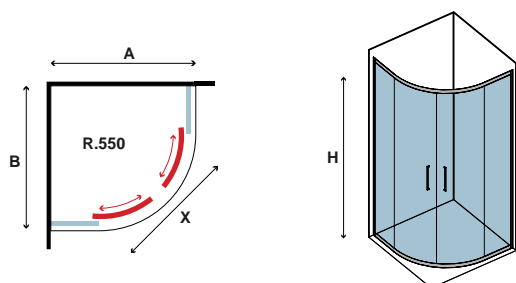

ELYSIUM 200 CROMO

CRISTALLO: TRASPARENTE • GLASS: TRASPARENT • VERRE: TRASPARENT • ΚΡΥΣΤΑΛΛΟ: ΔΙΑΦΑΝΟ