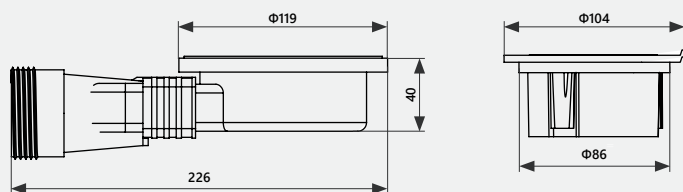

DY-132 DRAINER SLIM