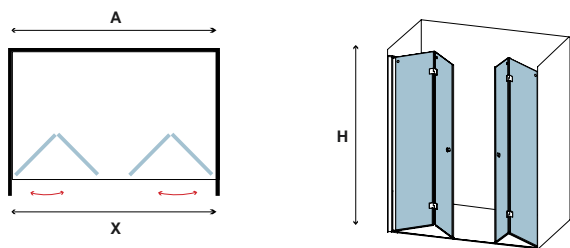

S 7 DP CROMO/NERO

CRISTALLO: TRASPARENTE • GLASS: TRASPARENT • VERRE: TRASPARENT • ΚΡΥΣΤΑΛΛΟ: ΔΙΑΦΑΝΟ

S 7 DP

Manuali, ricambi ed altro

Instructions, pièces détachées et d'autre
Manual, spare parts and more
Οδηγίες, ανταλλακτικά και άλλα

S 7 DP, CROMO, TRASPARENTE						
COD.	MISURA SIZE DIMENSIONS ΔΙΑΣΤΑΣΗ (mm)		ENTRATA DOOR OPENING ENTRÉE ΕΙΣΟΔΟΣ (mm)	REGOLAZIONE ADJUSTABLE AJUSTEMENT ΠΡΟΣΑΡΜΟΓΗ (mm)	PESO WEIGHT POIDS ΒΑΡΟΣ (kg)	PREZZO PRICE PRIX ΤΙΜΗ
	A	H	X	A		
5206836662749	1200	2000	1000	1103-1133	36	1.058,00 €
5206836662756	1300	2000	1100	1203-1233	38	1.128,00 €
5206836662763	1400	2000	1200	1303-1333	40	1.198,00 €
5206836662770	1500	2000	1300	1403-1433	42	1.238,00 €
5206836662787	1600	2000	1400	1503-1533	44	1.278,00 €
5206836662794	1700	2000	1500	1603-1633	46	1.318,00 €
5206836662800	1800	2000	1600	1703-1733	48	1.358,00 €
5206836012360	Su misura • Special dimensions • Sur mesure • Ειδικών διαστάσεων (H≤2000mm)					1.499,00 €

x2
36-48kg

S 7 DP, NERO, TRASPARENTE						
COD.	MISURA SIZE DIMENSIONS ΔΙΑΣΤΑΣΗ (mm)		ENTRATA DOOR OPENING ENTRÉE ΕΙΣΟΔΟΣ (mm)	REGOLAZIONE ADJUSTABLE AJUSTEMENT ΠΡΟΣΑΡΜΟΓΗ (mm)	PESO WEIGHT POIDS ΒΑΡΟΣ (kg)	PREZZO PRICE PRIX ΤΙΜΗ
	A	H	X	A		
5206836662817	1200	2000	1000	1103-1133	36	1.178,00 €
5206836662824	1300	2000	1100	1203-1233	38	1.248,00 €
5206836662831	1400	2000	1200	1303-1333	40	1.398,00 €
5206836662848	1500	2000	1300	1403-1433	42	1.358,00 €
5206836662855	1600	2000	1400	1503-1533	44	1.398,00 €
5206836662862	1700	2000	1500	1603-1633	46	1.438,00 €
5206836662879	1800	2000	1600	1703-1733	48	1.478,00 €
5206836012360	Su misura • Special dimensions • Sur mesure • Ειδικών διαστάσεων (H≤2000mm)					1.499,00 €

x2
36-48kg

I modelli con i prezzi di colore rosso saranno disponibili entro 35 giorni lavorativi

Red digits are referred to products with 35 days delivery

Modèles dont le prix est indiqué en couleur rouge, sont disponibles sur commande à terme de 35 jours

Τα κόκκινα ψηφία αναφέρονται σε προϊόντα με παράδοση 35 ημερών

6 mm

2000 mm

In/Out