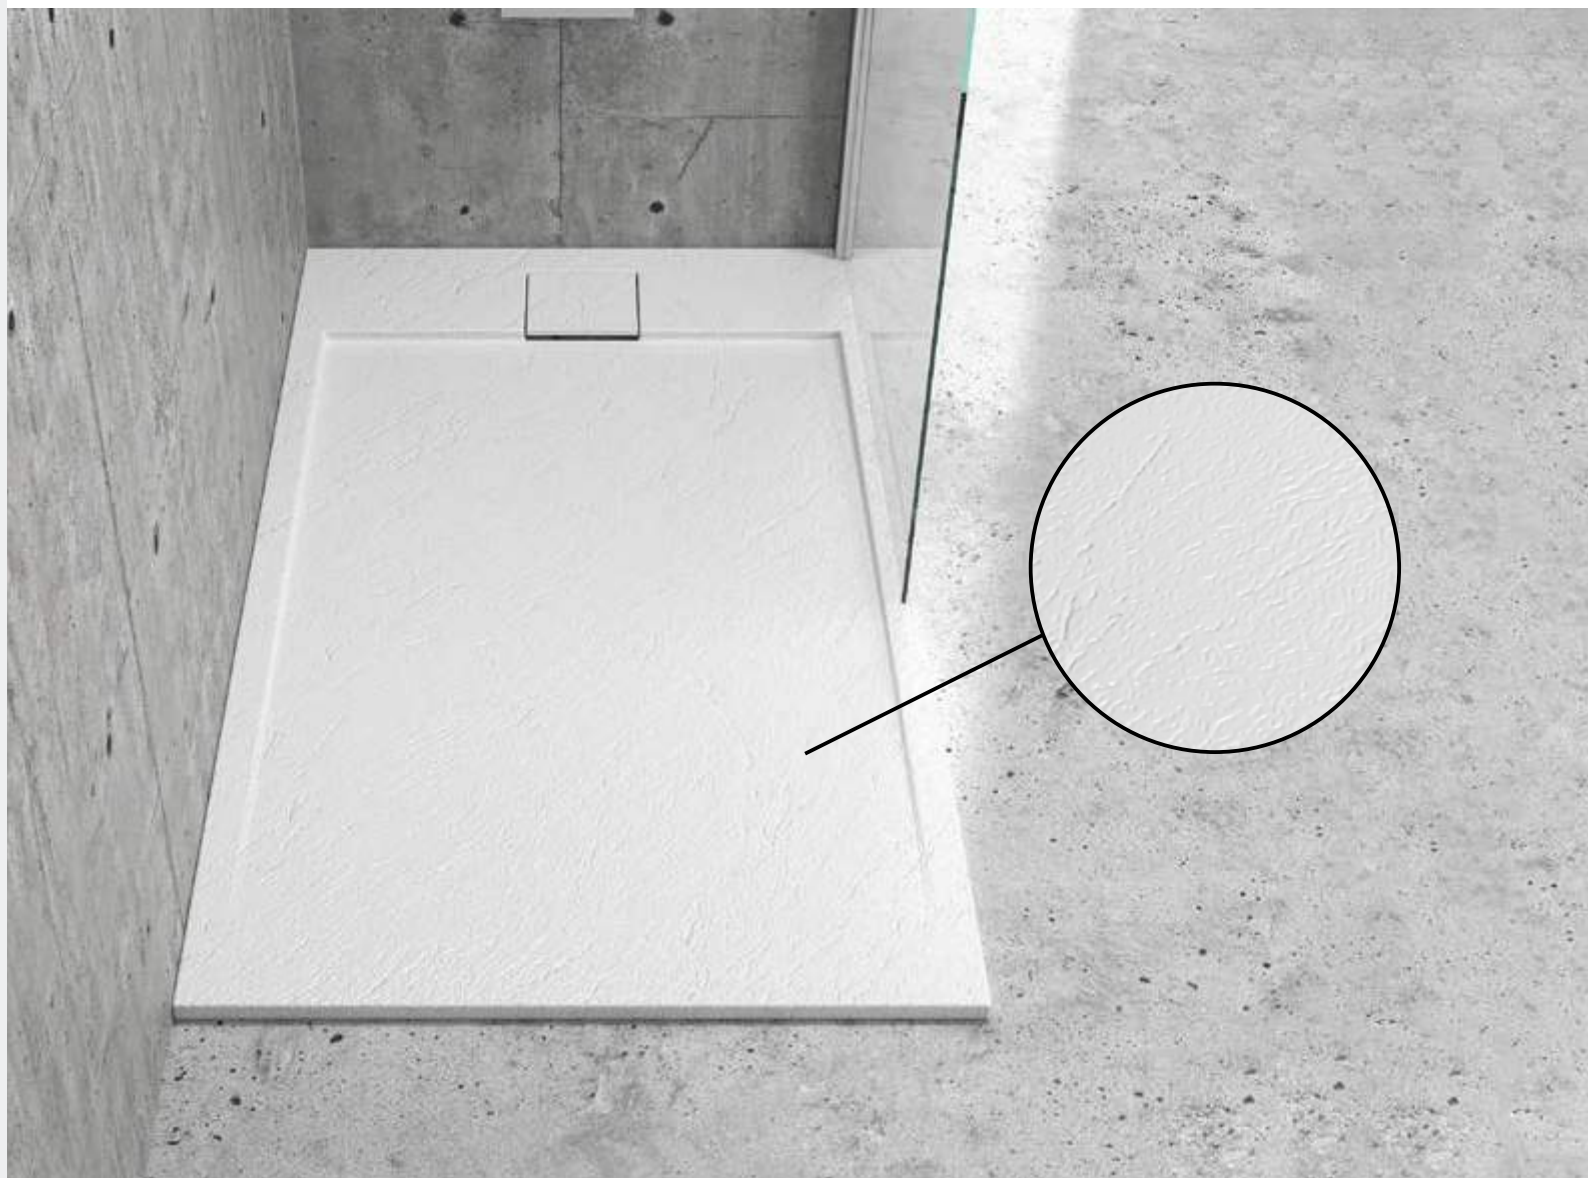

ROCCIA BIANCO

PIATTO DOCCIA DI PIETRA ARTIFICIALE

COD.	MISURA SIZE DIMENSIONS ΔΙΑΣΤΑΣΗ (cm)	PREZZO PRICE PRIX ΤΙΜΗ
5206836045757	100x70x2,3	419,00 €
5206836045801	100x80x2,3	438,00 €
5206836045764	120x70x2,3	469,00 €
5206836045818	120x80x2,3	489,00 €
5206836045771	140x70x2,3	509,00 €
5206836045825	140x80x2,3	539,00 €
5206836045788	160x70x2,5	559,00 €
5206836045832	160x80x2,5	588,00 €
5206836059037	170x70x2,5	589,00 €
5206836045795	180x70x2,5	599,00 €