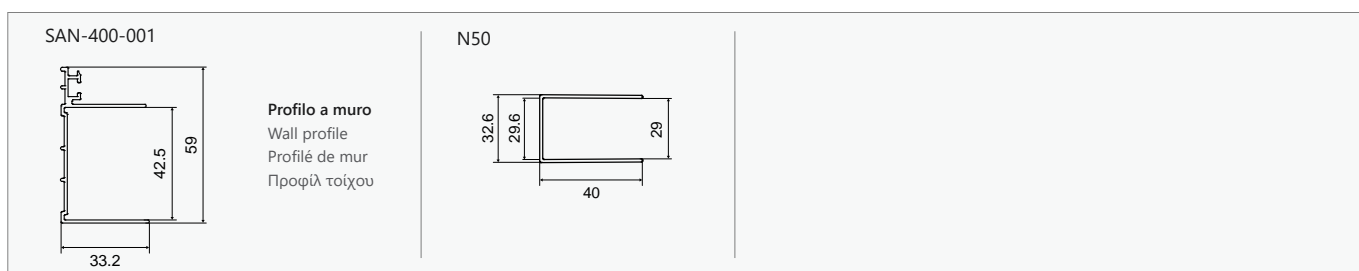

COD.	MISURA SIZE DIMENSIONS ΔΙΑΣΤΑΣΗ (mm)		ENTRATA DOOR OPENING ENTRÉE ΕΙΣΟΔΟΣ (mm)	REGOLAZIONE ADJUSTABLE AJUSTEMENT ΠΡΟΣΑΡΜΟΓΗ (mm)	PESO WEIGHT POIDS ΒΑΡΟΣ (kg)	PREZZO PRICE PRIX ΤΙΜΗ
	A	H	X	A		
5206836651811	1200	2000	470	1170-1190	54	899,00 €
5206836651828	1300	2000	520	1270-1290	58	919,00 €
5206836651835	1400	2000	570	1370-1390	62	939,00 €
5206836651842	1500	2000	620	1470-1490	66	959,00 €
-	Piccole modifiche e taglio di profilo fino a 50 mm • Small modifications-section cutter up to 50 mm Petites modifications et coupe-profilé jusqu'à 50 mm • Μικρές τροποποιήσεις & κόψιμο προφίλ έως 50 mm					119,90 €
5206836660509	Su misura • Special dimensions • Sur mesure • Ειδικών διαστάσεων (H≤2000mm)					1.199,00 €
5206836059525	Vetro speciale • Special glazing • Vitrage spécial • Ειδικά κρύσταλλα					1.399,00 €

Applicazione Nanoskin sia all'interno e all'esterno. Chiusura "soft close" della porta scorrevole. Può essere combinato con laterale fisso NR-10.

Nanoskin application on the inside & outside part. Soft closing of the sliding door. Combined with NR-10 side fixed glass.

Nano-skin appliqué à l'intérieur et à l'extérieur. Fermeture douce de la porte coulissante. Combinée avec panneau fixe latéral NR-10.

Εφαρμοσμένο Nano-skin στην εσωτερική & εξωτερική πλευρά. Κλείσιμο "soft close" της συρόμενης πόρτας. Συνδυάζεται με πλαϊνό σταθερό κρύσταλλο NR-10.

x1
54-66kg