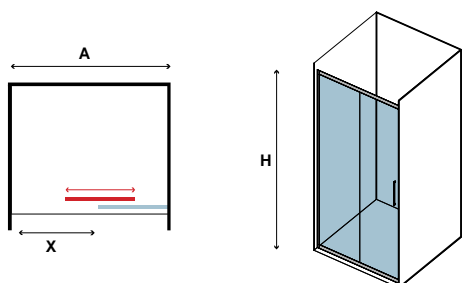

SANTORINI 400 NERO

CRISTALLO: TRASPARENTE • GLASS: TRASPARENT • VERRE: TRASPARENTE • ΚΡΥΣΤΑΛΛΟ: ΔΙΑΦΑΝΟ