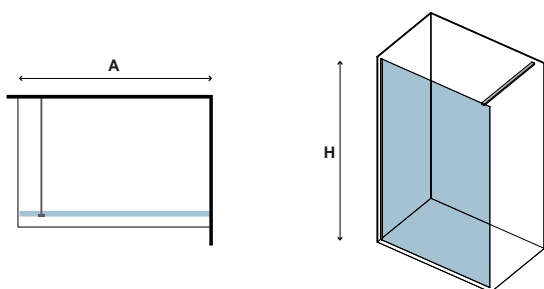

WALKIN 1 NERO

CRISTALLO: TRASPARENTE • GLASS: TRASPARENT • VERRE: TRASPARENT • ΚΡΥΣΤΑΛΛΟ: ΔΙΑΦΑΝΟ