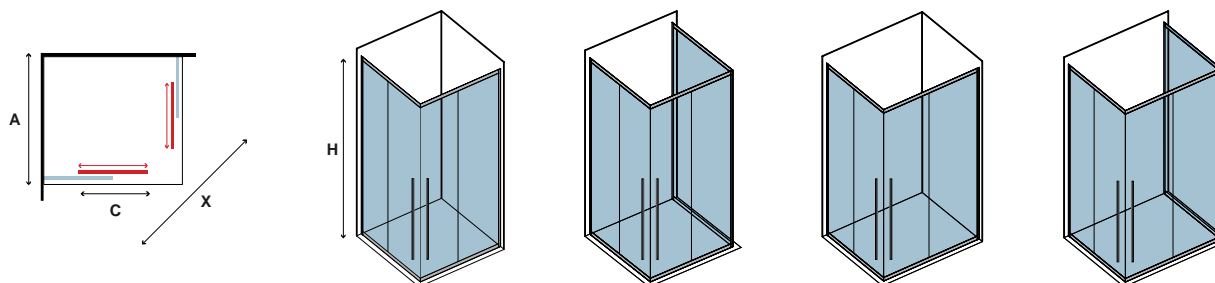

Τα κόκκινα ψηφία αναφέρονται σε προϊόντα με παράδοση 35 ημερών

SANTORINI 100 NERO

CRISTALLO: TRASPARENTE • GLASS: TRASPARENT • VERRE: TRASPARENT • ΚΡΥΣΤΑΛΛΟ: ΔΙΑΦΑΝΟ

COD.	MISURA SIZE DIMENSIONS ΔΙΑΣΤΑΣΗ (mm)		ENTRATA DOOR OPENING ENTRÉE ΕΙΣΟΔΟΣ (mm)	REGOLAZIONE ADJUSTABLE AJUSTEMENT ΠΡΟΣΑΡΜΟΓΗ (mm)	PESO WEIGHT POIDS ΒΑΡΟΣ (kg)	PREZZO PRICE PRIX ΤΙΜΗ
	A	H	C	A		
5206836660707	700	2000	180	680-695	34	569,00 €
5206836052908	800	2000	220	780-795	38	599,00 €
5206836052915	900	2000	260	880-895	42	629,00 €
5206836052922	1000	2000	280	980-995	46	649,00 €
5206836660691	1100	2000	320	1080-1095	50	679,00 €
5206836052939	1200	2000	360	1180-1195	54	699,00 €
-	Piccole modifiche e taglio di profilo fino a 50 mm • Small modifications-section cutter up to 50 mm Petites modifications et coupe-profilé jusqu'à 50 mm • Μικρές τροποποιήσεις & κόψιμο προφίλ έως 50 mm					99,90 €
5206836660509	Su misura • Special dimensions • Sur mesure • Ειδικών διαστάσεων (H≤2000mm)					999,00 €
5206836059525	Vetro speciale • Special glazing • Vitrage spécial • Ειδικά κρύσταλλα					1.149,00 €