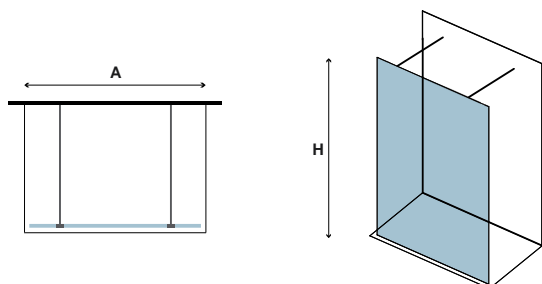

WALKIN 3 ORO

CRISTALLO: TRASPARENTE • GLASS: TRASPARENT • VERRE: TRASPARENT • ΚΡΥΣΤΑΛΛΟ: ΔΙΑΦΑΝΟ

COD.	MISURA SIZE DIMENSIONS ΔΙΑΣΤΑΣΗ (mm)		PESO WEIGHT POIDS ΒΑΡΟΣ (kg)	PREZZO PRICE PRIX ΤΙΜΗ
	A	H		
5206836057743	1080	2000	60	499,00 €
5206836057750	1180	2000	66	469,00 €
5206836057774	1380 *	2000	72	529,00 €
5206836057781	1480 *	2000	80	549,00 €
5206836057798	1580 *	2000	85	599,00 €
5206836057804	1680 *	2000	90	649,00 €
5206836012407	Su misura • Special dimensions • Sur mesure • Ειδικών διαστάσεων (H≤2000mm)			799,00 €
-	* Confezione in legno • Wooden packing • Emballage en bois • Ξύλινη συσκευασία (A≥1380mm)			99,00 €