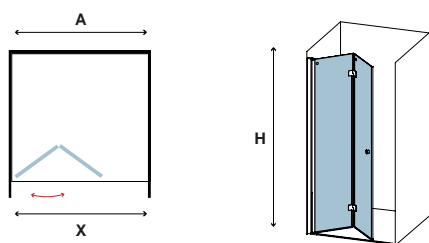

S 7 PORTA CROMO/NERO

CRISTALLO: TRASPARENTE • GLASS: TRASPARENT • VERRE: TRASPARENT • ΚΡΥΣΤΑΛΛΟ: ΔΙΑΦΑΝΟ

Manuali, ricambi ed altro

Instructions, pièces détachées et d'autre
Manual, spare parts and more
Οδηγίες, ανταλλακτικά και άλλα

S 7 PORTA

S 7 PORTA, CROMO, TRASPARENTE

COD.	MISURA SIZE DIMENSIONS ΔΙΑΣΤΑΣΗ (mm)		ENTRATA DOOR OPENING ENTRÉE ΕΙΣΟΔΟΣ (mm)	REGOLAZIONE ADJUSTABLE AJUSTEMENT ΠΡΟΣΑΡΜΟΓΗ (mm)	PESO WEIGHT POIDS ΒΑΡΟΣ (kg)	PREZZO PRICE PRIX ΤΙΜΗ
	A	H	X	A		
5206836662664	600	2000	700	575-600	18	589,00 €
5206836662671	700	2000	840	675-700	20	659,00 €
5206836662688	800	2000	980	775-800	22	699,00 €
5206836662695	900	2000	1120	875-900	24	739,00 €
5206836012360	Su misura • Special dimensions • Sur mesure • Ειδικών διαστάσεων (H≤2000mm)					899,00 €

x2
36-48kg

S 7 PORTA, NERO, TRASPARENTE

COD.	MISURA SIZE DIMENSIONS ΔΙΑΣΤΑΣΗ (mm)		ENTRATA DOOR OPENING ENTRÉE ΕΙΣΟΔΟΣ (mm)	REGOLAZIONE ADJUSTABLE AJUSTEMENT ΠΡΟΣΑΡΜΟΓΗ (mm)	PESO WEIGHT POIDS ΒΑΡΟΣ (kg)	PREZZO PRICE PRIX ΤΙΜΗ
	A	H	X	A		
5206836662701	600	2000	700	575-600	18	589,00 €
5206836662718	700	2000	840	675-700	20	659,00 €
5206836662725	800	2000	980	775-800	22	699,00 €
5206836662732	900	2000	1120	875-900	24	739,00 €
5206836012360	Su misura • Special dimensions • Sur mesure • Ειδικών διαστάσεων (H≤2000mm)					899,00 €

x2
36-48kg

Box doccia a soffietto ideale per piccoli spazi. Può essere abbinato al vetro fisso WALKIN 1.

Folding shower enclosure. The ideal solution for small bathrooms. Combined with WALKIN 1 side fixed glass.

Paroi de douche pliante idéale pour les petits espaces. Combinée avec panneau fixe latéral WALKIN 1.

Αναδιπλούμενη καμπίνα ιδανική για μικρούς χώρους. Συνδυάζεται με πλαϊνό σταθερό κρύσταλλο WALKIN 1.

I box doccia sono confezionati per singolo lato. I prezzi indicati riguardano un solo lato.

Each side part of the cabin is packed separately. The prices are referred only to one side panel.

Les parois de douche sont emballées par panneau de côté. Les prix concernent un seul côté.

Κάθε πλευρά καμπίνας είναι συσκευασμένη ξεχωριστά. Οι τιμές αφορούν μόνο μία πλευρά.

I modelli con i prezzi di colore rosso saranno disponibili entro 35 giorni lavorativi

Red digits are referred to products with 35 days delivery

Modèles dont le prix est indiqué en couleur rouge, sont disponibles sur commande à terme de 35 jours

Τα κόκκινα ψηφία αναφέρονται σε προϊόντα με παράδοση 35 ημερών

6 mm

2000 mm

In/Out