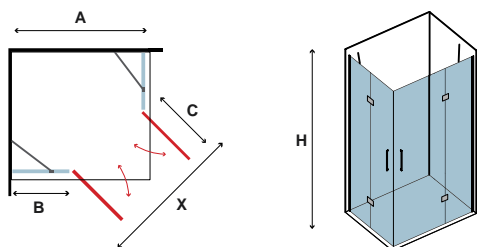

TINOS 100 CROMO

CRISTALLO: TRASPARENTE • GLASS: TRASPARENT • VERRE: TRASPARENT • ΚΡΥΣΤΑΛΛΟ: ΔΙΑΦΑΝΟ

COD.	MISURA SIZE DIMENSIONS ΔΙΑΣΤΑΣΗ (mm)			ENTRATA DOOR OPENING ENTRÉE ΕΙΣΟΔΟΣ (mm)	REGOLAZIONE ADJUSTABLE AJUSTEMENT ΠΡΟΣΑΡΜΟΓΗ (mm)	PESO WEIGHT POIDS ΒΑΡΟΣ (kg)	PREZZO PRICE PRIX ΤΙΜΗ	
	A	B	H	C	A			
5206836052656	700	214	2000	400	680-700	34	899,00 €	
5206836052663	800	284	2000	450	780-800	38	909,00 €	
5206836052670	900	314	2000	500	880-900	42	919,00 €	
5206836052687	1000	314	2000	600	980-1000	46	1.049,00 €	
5206836052694	1200	514	2000	600	1180-1200	54	1.089,00 €	
5206836052700	1300	614	2000	600	1280-1300	58	1.099,00 €	
5206836052717	1400	714	2000	600	1380-1400	62	1.149,00 €	
5206836059518	Su misura • Special dimensions • Sur mesure • Ειδικών διαστάσεων (H≤2000mm)							1.199,00 €
5206836059525	Vetro speciale • Special glazing • Vitrage spécial • Ειδικά κρύσταλλα							1.299,00 €