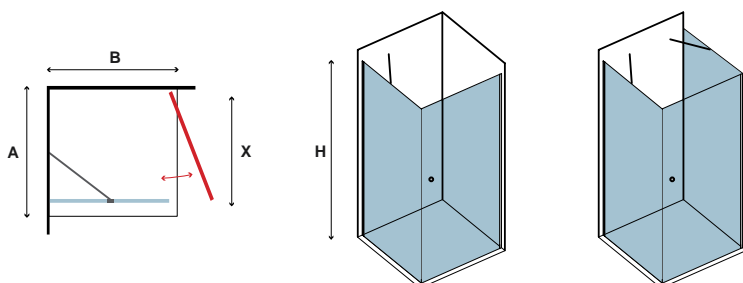

S 28 ALTO PORTA & S-10P ALTO NERO

CRISTALLO: FUME • GLASS: FUME • VERRE: FUME • ΚΡΥΣΤΑΛΛΟ: FUME

COD.	MISURA SIZE DIMENSIONS ΔΙΑΣΤΑΣΗ (mm)		ENTRATA DOOR OPENING ENTRÉE ΕΙΣΟΔΟΣ (mm)	REGOLAZIONE ADJUSTABLE AJUSTEMENT ΠΡΟΣΑΡΜΟΓΗ (mm)	PESO WEIGHT POIDS ΒΑΡΟΣ (kg)	PREZZO PRICE PRIX ΤΙΜΗ
	A	H	A	A		
5206836662565	750	2000	650	705-755	28	559,00 €
5206836662572	800	2000	700	755-805	30	569,00 €
5206836662589	850	2000	750	805-855	31	589,00 €
5206836662596	900	2000	800	855-905	32	599,00 €
5206836662602	950	2000	850	905-955	33	609,00 €
5206836653389	Profilo muro • Profile wall • Profilé de mur • Προφίλ τοίχου (+26mm "B14" - sostituisce il profilo B1A)					69,00 €
5206836628813	Profilo estensione • Extension profile • Profilé d'extension • Προφίλ προέκτασης (+30x2000mm "YS05"), NERO					59,90 €
-	Applicazione Nano-skin solo sul lato interno • Nano-skin application to the internal side Nano-skin appliqué du côté intérieur • Εφαρμογή Nano-skin μόνο στην εσωτερική πλευρά					119,90 €
5206836659909	Su misura • Special dimensions • Sur mesure • Ειδικών διαστάσεων (H≤2000mm)					749,90 €