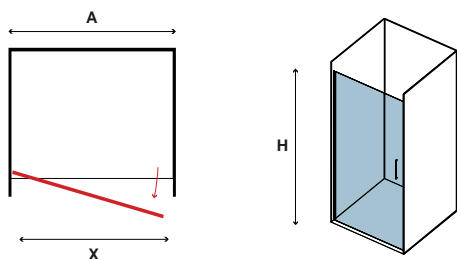

Τα κόκκινα ψηφία αναφέρονται σε προϊόντα με παράδοση 35 ημερών

S 28 ALTO PORTA CROMO

CRISTALLO: ICY • GLASS: ICY • VERRE: ICY • ΚΡΥΣΤΑΛΛΟ: ICY

COD.	MISURA SIZE DIMENSIONS ΔΙΑΣΤΑΣΗ (mm)		ENTRATA DOOR OPENING ENTRÉE ΕΙΣΟΔΟΣ (mm)	REGOLAZIONE ADJUSTABLE AJUSTEMENT ΠΡΟΣΑΡΜΟΓΗ (mm)	PESO WEIGHT POIDS ΒΑΡΟΣ (kg)	PREZZO PRICE PRIX ΤΙΜΗ
	A	H	A	A		
5206836662466	750	2000	650	705-755	28	559,00 €
5206836662473	800	2000	700	755-805	30	569,00 €
5206836662480	850	2000	750	805-855	31	589,00 €
5206836662497	900	2000	800	855-905	32	599,00 €
5206836662503	950	2000	850	905-955	33	609,00 €
5206836075563	Profilo muro • Profile wall • Profilé de mur • Προφίλ τοίχου (+26mm "B14" - sostituisce il profilo B1A)					69,00 €
5206836012360	Su misura • Special dimensions • Sur mesure • Ειδικών διαστάσεων (H≤2000mm)					749,00 €