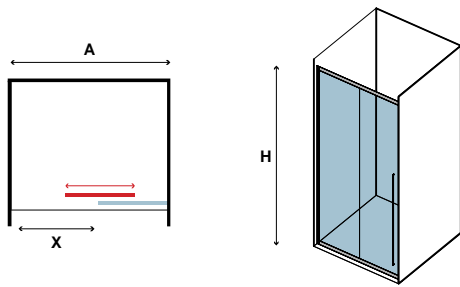

ELYSIUM 400 CROMO

CRISTALLO: TRASPARENTE • GLASS: TRASPARENT • VERRE: TRASPARENT • ΚΡΥΣΤΑΛΛΟ: ΔΙΑΦΑΝΟ