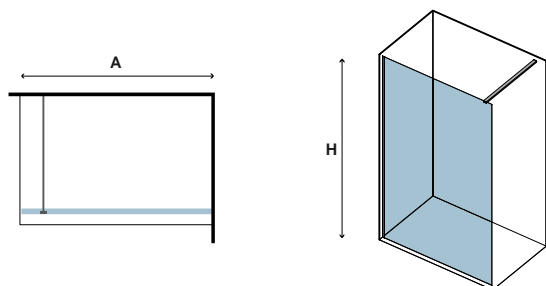

WALKIN 1 ORO

CRISTALLO: TRASPARENTE • GLASS: TRASPARENT • VERRE: TRASPARENT • ΚΡΥΣΤΑΛΛΟ: ΔΙΑΦΑΝΟ

COD.	MISURA SIZE DIMENSIONS ΔΙΑΣΤΑΣΗ (mm)		REGOLAZIONE ADJUSTABLE AJUSTEMENT ΠΡΟΣΑΡΜΟΓΗ (mm)	PESO WEIGHT POIDS ΒΑΡΟΣ (kg)	PREZZO PRICE PRIX ΤΙΜΗ
	A	H	A		
5206836664859	500	2000	480-500	33	459,00 €
5206836664897	600	2000	580-600	34	479,00 €
5206836056715	700	2000	680-700	38	499,00 €
5206836056722	800	2000	780-800	42	529,00 €
5206836056739	900	2000	880-900	49	549,00 €
5206836056746	1000	2000	980-1000	55	569,00 €
5206836056753	1100	2000	1080-1100	60	589,00 €
5206836056760	1200	2000	1180-1200	66	599,00 €
5206836056777	1400	2000	1380-1400	72	659,00 €
5206836056784	1500 *	2000	1480-1500	80	699,00 €
5206836056791	1600 *	2000	1580-1600	85	749,00 €
5206836056807	1700 *	2000	1680-1700	90	789,00 €
5206836012407	Su misura • Special dimensions • Sur mesure • Ειδικών διαστάσεων (H≤2000mm)				899,00 €
-	* Confezione in legno • Wooden packing • Emballage en bois • Ξύλινη συσκευασία (A≥1500mm)				99,00 €

Profilo muro ed accessori in BIANCO Opaco. Applicazione Nanoskin all' interno. Staffa telescopica (700-1200mm). Profilo sintetico per la tenuta del vetro, posizionato a pavimento. Stabilizzatore a pavimento.

Nano-skin single side descaling treatment included. Telescopic bracket (700-1200mm). Floor isolation elastic gasket. Floor glass stabilizer.

Nano-skin appliqué à l'intérieur et à l'extérieur. Grand support télescopique (700-1200mm). Profil d'étanchéité en cristal synthétique posé sur le sol. Stabilisateur de plancher.

Εφαρμοσμένο Nano-skin από την εσωτερική πλευρά. Μεγάλη τηλεσκοπική αντηρίδα (700-1200mm). Συνθετικό προφίλ στεγανοποίησης κρυστάλλου που τοποθετείται στο δάπεδο. Σταθεροποιητής δαπέδου.

WALKIN 1

Manuali, ricambi ed altro

Instructions, pièces détachées et d'autre

Manual, spare parts and more

Οδηγίες, ανταλλακτικά και άλλα

I modelli con i prezzi di colore rosso saranno disponibili entro 35 giorni lavorativi

Red digits are referred to products with 35 days delivery

Modèles dont le prix est indiqué en couleur rouge, sont disponibles sur commande à terme de 35 jours

Τα κόκκινα ψηφία αναφέρονται σε προϊόντα με παράδοση 35 ημερών

8 mm

2000 mm

In