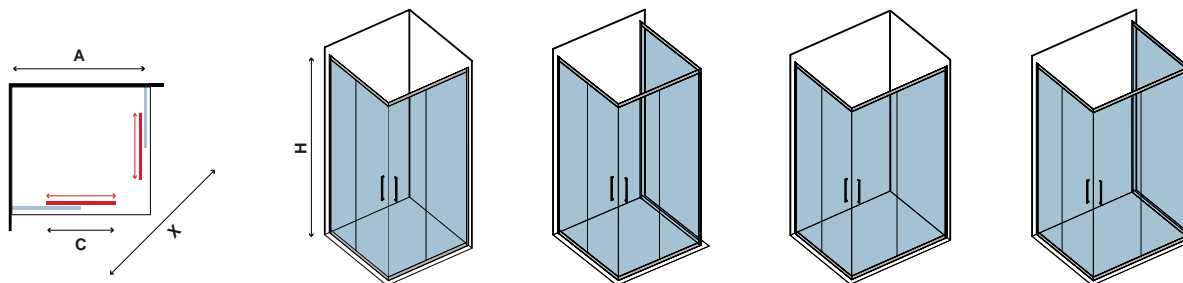

FLORA 100 CROMO

CRISTALLO: TRASPARENTE • GLASS: TRASPARENT • VERRE: TRASPARENT • ΚΡΥΣΤΑΛΛΟ: ΔΙΑΦΑΝΟ

COD.	MISURA SIZE DIMENSIONS ΔΙΑΣΤΑΣΗ (mm)		ENTRATA DOOR OPENING ENTRÉE ΕΙΣΟΔΟΣ (mm)	REGOLAZIONE ADJUSTABLE AJUSTEMENT ΠΡΟΣΑΡΜΟΓΗ (mm)	PESO WEIGHT POIDS ΒΑΡΟΣ (kg)	PREZZO PRICE PRIX ΤΙΜΗ
	A	H	C	A		
5206836049809	700	1900	170	665-690	23	269,00 €
5206836049816	800	1900	205	765-790	26	279,00 €
5206836049823	900	1900	240	865-890	29	289,00 €
5206836049830	1000	1900	295	965-990	32	299,00 €
5206836049854	1100	1900	350	1065-1090	34	309,00 €
5206836049861	1200	1900	400	1165-1190	37	319,00 €
5206836049878	1300	1900	450	1265-1290	40	329,00 €
5206836049885	1400	1900	475	1365-1390	44	339,00 €
5206836049892	1500	1900	500	1465-1490	47	359,00 €
5206836522463	Profilo estensione • Extension profile • Profilé d'extension • Προφίλ προέκτασης (+30x2000mm "YS05")					59,90 €
5206836516783	Profilo muro • Profile wall • Profilé de mur • Προφίλ τοίχου (80x30x2000mm "A10")					79,90 €
5206836040318	Profilo muro • Profile wall • Profilé de mur • Προφίλ τοίχου (40x29x2000mm "N50")					69,90 €
-	Piccole modifiche e taglio di profilo fino a 50 mm • Small modifications-section cutter up to 50 mm Petites modifications et coupe-profilé jusqu'à 50 mm • Μικρές τροποποιήσεις & κόψιμο προφίλ έως 50 mm					119,90 €
5206836012315	Su misura • Special dimensions • Sur mesure • Ειδικών διαστάσεων (H≤1900mm)					499,00 €