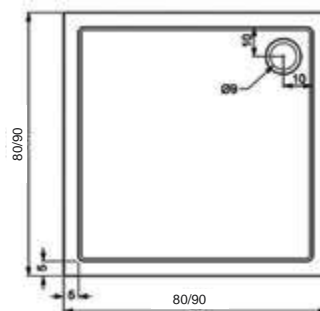

NEW FLAT BIANCO

ACRILICO • ACRYLIC • ACRYLIQUE • ΑΚΡΥΛΙΚΗ

5206836586564	New Flat 1	80x80x5,5 cm	189,90 €
5206836007441	New Flat 2	90x90x5,5 cm	199,90 €