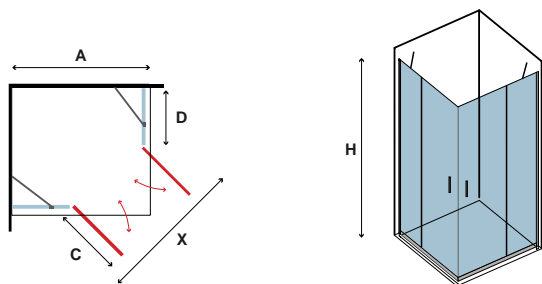

PANEX 100 CROMO

CRISTALLO: TRASPARENTE • GLASS: TRASPARENT • VERRE: TRASPARENT • ΚΡΥΣΤΑΛΛΟ: ΔΙΑΦΑΝΟ

COD.	MISURA SIZE DIMENSIONS ΔΙΑΣΤΑΣΗ (mm)				ENTRATA DOOR OPENING ENTRÉE ΕΙΣΟΔΟΣ (mm)	REGOLAZIONE ADJUSTABLE AJUSTEMENT ΠΡΟΣΑΡΜΟΓΗ (mm)	PESO WEIGHT POIDS ΒΑΡΟΣ (kg)	PREZZO PRICE PRIX ΤΙΜΗ	
	A	D	C	H	X	A			
5206836050218	700	256	407	1900	498	675-700	24	479,00 €	
5206836050225	800	356	407	1900	498	775-800	27	489,00 €	
5206836050232	900	356	507	1900	639	875-900	30	499,00 €	
5206836050249	1000	356	607	1900	780	975-1000	33	509,00 €	
5206836050256	1200	556	607	1900	780	1175-1200	39	519,00 €	
5206836075563	Profilo muro • Profile wall • Profilé de mur • Προφίλ τοίχου (+26mm "B14" - sostituisce il profilo B1A)								69,00 €
-	Applicazione Nano-skin solo sul lato interno • Nano-skin application to the internal side Nano-skin appliqué du côté intérieur • Εφαρμογή Nano-skin μόνο στην εσωτερική πλευρά								119,90 €
5206836012377	Su misura • Special dimensions • Sur mesure • Ειδικών διαστάσεων (H≤1900mm)								699,00 €