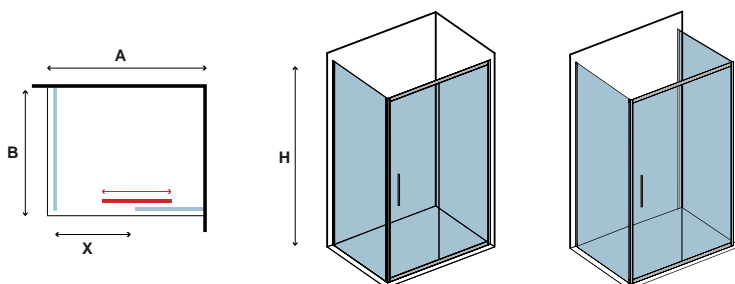

LEA 400 & L-3811 BIANCO OPACO

CRISTALLO: TRASPARENTE • GLASS: TRASPARENT • VERRE: TRASPARENT • ΚΡΥΣΤΑΛΛΟ: ΔΙΑΦΑΝΟ

LEA 400

Manuali, ricambi ed altro
Instructions, pièces détachées et d'autre
Manual, spare parts and more
Οδηγίες, ανταλλακτικά και άλλα

COD.	MISURA SIZE DIMENSIONS ΔΙΑΣΤΑΣΗ (mm)		ENTRATA DOOR OPENING ENTRÉE ΕΙΣΟΔΟΣ (mm)	REGOLAZIONE ADJUSTABLE AJUSTEMENT ΠΡΟΣΑΡΜΟΓΗ (mm)	PESO WEIGHT POIDS ΒΑΡΟΣ (kg)	PREZZO PRICE PRIX ΤΙΜΗ
	A	H	X	A		
5206836651439	1000	2000	405	970-1000	40	439,00 €
5206836651446	1100	2000	455	1070-1100	43	449,00 €
5206836651453	1200	2000	505	1170-1200	46	489,00 €
5206836651460	1300	2000	555	1270-1300	49	499,00 €
5206836651477	1400	2000	605	1370-1400	52	529,00 €
5206836660929	1500	2000	655	1470-1500	55	629,00 €
5206836661797	Profilo estensione • Extension profile • Profilé d'extension • Προφίλ προέκτασης (+15x2000mm "PF"), BIANCO					59,90 €
-	Piccole modifiche e taglio di profilo fino a 50 mm • Small modifications-section cutter up to 50 mm Petites modifications et coupe-profilé jusqu'à 50 mm • Μικρές τροποποιήσεις & κόψιμο προφίλ έως 50 mm					119,90 €
5206836661032	Su misura • Special dimensions • Sur mesure • Ειδικών διαστάσεων (H≤2000mm)					799,90 €

x1
40-55kg

L-3811, NERO, TRASPARENTE | LATERALE FISSO • SIDE PANEL • PANNEAU FIXE • ΣΤΑΘΕΡΟ ΚΡΥΣΤΑΛΛΟ						
COD.	MISURA SIZE DIMENSIONS ΔΙΑΣΤΑΣΗ (mm)		REGOLAZIONE ADJUSTABLE AJUSTEMENT ΠΡΟΣΑΡΜΟΓΗ (mm)	PESO WEIGHT POIDS ΒΑΡΟΣ (kg)	PREZZO PRICE PRIX ΤΙΜΗ	
	B	H	B			
5206836651484	700	2000	670-690	30	249,00 €	
5206836660967	750	2000	670-690	30	268,00 €	
5206836651491	800	2000	770-790	34	269,00 €	
5206836651507	900	2000	870-890	38	299,00 €	
5206836661797	Profilo estensione • Extension profile • Profilé d'extension • Προφίλ προέκτασης (+15x2000mm "PF"), BIANCO					59,90 €
5206836507057	Su misura • Special dimensions • Sur mesure • Ειδικών διαστάσεων (H≤2000mm)					599,00 €

x1
30-38kg

I modelli con i prezzi di colore rosso saranno disponibili entro 35 giorni lavorativi

Red digits are referred to products with 35 days delivery

Modèles dont le prix est indiqué en couleur rouge, sont disponibles sur commande à terme de 35 jours

Τα κόκκινα ψηφία αναφέρονται σε προϊόντα με παράδοση 35 ημερών

8 mm

2000 mm

In/Out

149