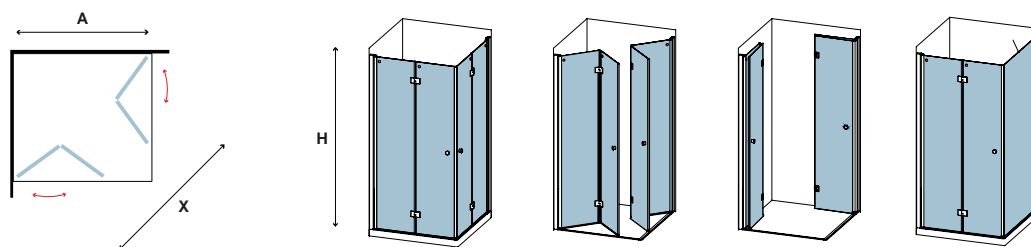

S 7 & WALKIN 1 NERO

CRISTALLO: TRASPARENTE • GLASS: TRASPARENT • VERRE: TRASPARENT • ΚΡΥΣΤΑΛΛΟ: ΔΙΑΦΑΝΟ