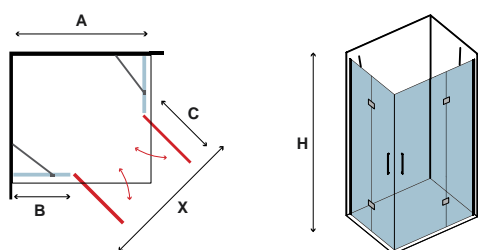

Τα κόκκινα ψηφία αναφέρονται σε προϊόντα με παράδοση 35 ημερών

TINOS 100 GUN METAL

CRISTALLO: TRASPARENTE • GLASS: TRASPARENT • VERRE: TRASPARENT • ΚΡΥΣΤΑΛΛΟ: ΔΙΑΦΑΝΟ

COD.	MISURA SIZE DIMENSIONS ΔΙΑΣΤΑΣΗ (mm)			ENTRATA DOOR OPENING ENTRÉE ΕΙΣΟΔΟΣ (mm)	REGOLAZIONE ADJUSTABLE AJUSTEMENT ΠΡΟΣΑΡΜΟΓΗ (mm)	PESO WEIGHT POIDS ΒΑΡΟΣ (kg)	PREZZO PRICE PRIX ΤΙΜΗ
	A	B	H	C	A		
5206836660097	700	214	2000	400	680-700	34	949,00 €
5206836660103	800	284	2000	450	780-800	38	979,00 €
5206836660110	900	314	2000	500	880-900	42	1.019,00 €
5206836660134	1000	314	2000	600	980-1000	46	1.049,00 €
5206836660141	1200	514	2000	600	1180-1200	54	1.149,00 €
5206836660158	1300	614	2000	600	1280-1300	58	1.169,00 €
5206836660165	1400	714	2000	600	1380-1400	62	1.199,00 €
5206836059518	Su misura • Special dimensions • Sur mesure • Ειδικών διαστάσεων (H≤2000mm)						1.299,00 €
5206836059525	Vetro speciale • Special glazing • Vitrage spécial • Ειδικά κρύσταλλα						1.399,00 €