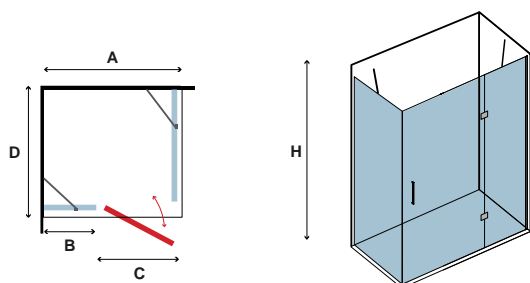

TINOS 100 & TN-10 ROSE GOLD

CRISTALLO: TRASPARENTE • GLASS: TRASPARENT • VERRE: TRASPARENT • ΚΡΥΣΤΑΛΛΟ: ΔΙΑΦΑΝΟ

Manuali, ricambi ed altro
Instructions, pièces détachées et d'autre
Manual, spare parts and more
Οδηγίες, ανταλλακτικά και άλλα

COD.	MISURA SIZE DIMENSIONS ΔΙΑΣΤΑΣΗ (mm)			ENTRATA DOOR OPENING ENTRÉE ΕΙΣΟΔΟΣ (mm)	REGOLAZIONE ADJUSTABLE AJUSTEMENT ΠΡΟΣΑΡΜΟΓΗ (mm)	PESO WEIGHT POIDS ΒΑΡΟΣ (kg)	PREZZO PRICE PRIX ΤΙΜΗ	
	A	B	H	C	A			
5206836660240	700	214	2000	400	680-700	34	949,00 €	
5206836660257	800	284	2000	450	780-800	38	979,00 €	
5206836660264	900	314	2000	500	880-900	42	1.019,00 €	
5206836660271	1000	314	2000	600	980-1000	46	1.049,00 €	
5206836660288	1200	514	2000	600	1180-1200	54	1.149,00 €	
5206836660295	1300	614	2000	600	1280-1300	58	1.169,00 €	
5206836660301	1400	714	2000	600	1380-1400	62	1.199,00 €	
5206836059518	Su misura • Special dimensions • Sur mesure • Ειδικών διαστάσεων (H≤2000mm)							1.299,00 €
5206836059525	Vetro speciale • Special glazing • Vitrage spécial • Ειδικά κρύσταλλα							1.399,00 €

x1
34-62kg

TN-10, ROSE GOLD, TRASPARENTE | LATERALE FISSO • SIDE PANEL • PANNEAU FIXE • ΣΤΑΘΕΡΟ ΚΡΥΣΤΑΛΛΟ

COD.	MISURA SIZE DIMENSIONS ΔΙΑΣΤΑΣΗ (mm)		REGOLAZIONE ADJUSTABLE AJUSTEMENT ΠΡΟΣΑΡΜΟΓΗ (mm)	PESO WEIGHT POIDS ΒΑΡΟΣ (kg)	PREZZO PRICE PRIX ΤΙΜΗ
	D	H	B		
5206836660462	700	2000	680-695	25	369,00 €
5206836660479	800	2000	780-795	27	379,00 €
5206836660486	900	2000	880-895	30	419,00 €
5206836507057	Su misura • Special dimensions • Sur mesure • Ειδικών διαστάσεων (H≤2000mm)				649,00 €
5206836660516	Vetro speciale • Special glazing • Vitrage spécial • Ειδικά κρύσταλλα				749,00 €

Porta battente. Cerniere ed elementi d'ottone.

Pipot door. Brass metal elements.

Porte pivotante. Charnières et éléments en laiton.

Ανοιγόμενες πόρτες. Ορειχάλκινα εξαρτήματα.

x1
25-30kg

TNS-400-002

Profilo a muro
Wall profile
Profilé de mur
Προφίλ τοίχου

I modelli con i prezzi di colore rosso saranno disponibili entro 35 giorni lavorativi

Red digits are referred to products with 35 days delivery

Modèles dont le prix est indiqué en couleur rouge, sont disponibles sur commande à terme de 35 jours

Τα κόκκινα ψηφία αναφέρονται σε προϊόντα με παράδοση 35 ημερών

8 mm

2000 mm

In/Out