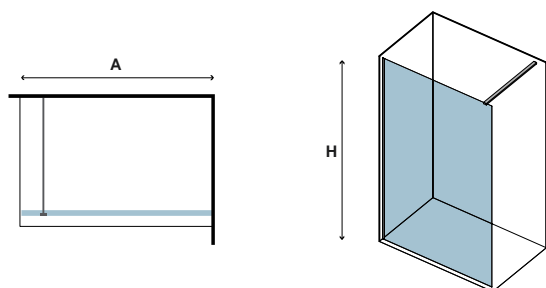

Modèles dont le prix est indiqué en couleur rouge, sont disponibles sur commande à terme de 35 jours

Τα κόκκινα ψηφία αναφέρονται σε προϊόντα με παράδοση 35 ημερών

8 mm

2000 mm

In

WALKIN 1 BIANCO

CRISTALLO: FUME/FLUTE • GLASS: FUME/FLUTE • VERRE: FUME/FLUTE • ΚΡΥΣΤΑΛΛΟ: FUME/FLUTE