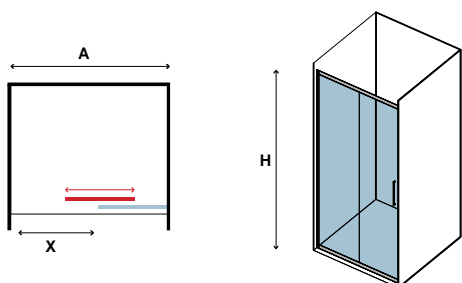

SANTORINI 400 CROMO

CRISTALLO: TRASPARENTE • GLASS: TRASPARENT • VERRE: TRASPARENT • ΚΡΥΣΤΑΛΛΟ: ΔΙΑΦΑΝΟ