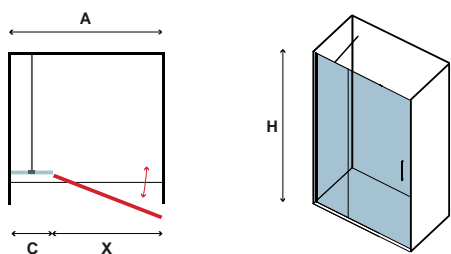

6 mm

1900 mm

PANEX 400 CROMO/NERO

CRISTALLO: TRASPARENTE • GLASS: TRASPARENT • VERRE: TRASPARENT • ΚΡΥΣΤΑΛΛΟ: ΔΙΑΦΑΝΟ

Manuali, ricambi ed altro
Instructions, pièces détachées et d'autre
Manual, spare parts and more
Οδηγίες, ανταλλακτικά και άλλα