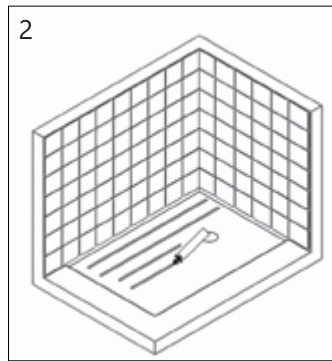

Montaggio

Montage • Βερίπιές • Τοποθέτηση