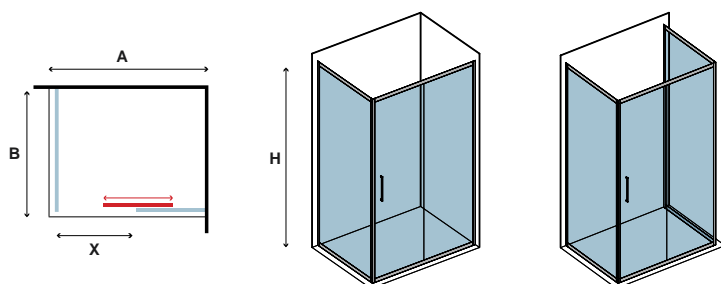

Τα κόκκινα ψηφία αναφέρονται σε προϊόντα με παράδοση 35 ημερών

6 mm

1900 mm

In

173

FLORA 500 & S-10 NERO

CRISTALLO: TRASPARENTE • GLASS: TRASPARENT • VERRE: TRASPARENT • ΚΡΥΣΤΑΛΛΟ: ΔΙΑΦΑΝΟ

FLORA 500