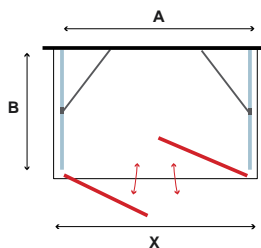

Τα κόκκινα ψηφία αναφέρονται σε προϊόντα με παράδοση 35 ημερών

x1
20-26kg

6 mm 1900 mm

S 28 SALLON & S-10 CROMO

CRISTALLO: TRASPARENTE • GLASS: TRASPARENT • VERRE: TRASPARENT • ΚΡΥΣΤΑΛΛΟ: ΔΙΑΦΑΝΟ

S 28 SALLON