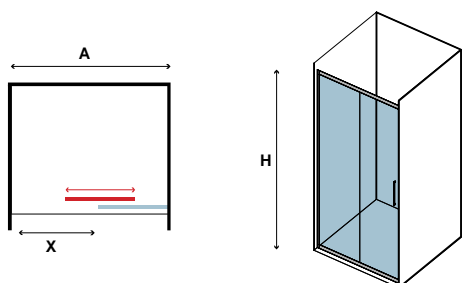

SANTORINI 400 BIANCO OPACO

CRISTALLO: TRASPARENTE • GLASS: TRASPARENT • VERRE: TRASPARENT • ΚΡΥΣΤΑΛΛΟ: ΔΙΑΦΑΝΟ