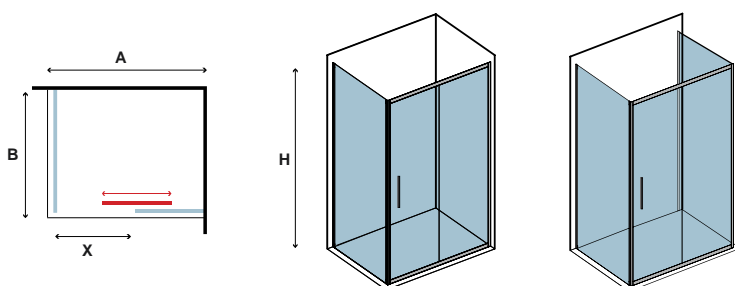

LEA 400 & L-3811 BIANCO

CRISTALLO: TRASPARENTE • GLASS: TRASPARENT • VERRE: TRASPARENT • ΚΡΥΣΤΑΛΛΟ: ΔΙΑΦΑΝΟ

LEA 400

Manuali, ricambi ed altro

Instructions, pièces détachées et d'autre

Manual, spare parts and more

Οδηγίες, ανταλλακτικά και άλλα

COD.	MISURA SIZE DIMENSIONS ΔΙΑΣΤΑΣΗ (mm)		ENTRATA DOOR OPENING ENTRÉE ΕΙΣΟΔΟΣ (mm)	REGOLAZIONE ADJUSTABLE AJUSTEMENT ΠΡΟΣΑΡΜΟΓΗ (mm)	PESO WEIGHT POIDS ΒΑΡΟΣ (kg)	PREZZO PRICE PRIX ΤΙΜΗ
	A	H	X	A		
5206836651439	1000	2000	405	970-1000	40	439,00 €
5206836651446	1100	2000	455	1070-1100	43	449,00 €
5206836651453	1200	2000	505	1170-1200	46	489,00 €
5206836651460	1300	2000	555	1270-1300	49	499,00 €
5206836651477	1400	2000	605	1370-1400	52	529,00 €
5206836660929	1500	2000	655	1470-1500	55	629,00 €
5206836661797	Profilo estensione • Extension profile • Profilé d'extension • Προφίλ προέκτασης (+15x2000mm "PF"), BIANCO					59,90 €
-	Piccole modifiche e taglio di profilo fino a 50 mm • Small modifications-section cutter up to 50 mm Petites modifications et coupe-profilé jusqu'à 50 mm • Μικρές τροποποιήσεις & κόψιμο προφίλ έως 50 mm					119,90 €
5206836661032	Su misura • Special dimensions • Sur mesure • Ειδικών διαστάσεων (H≤2000mm)					799,90 €

x1
40-55kg

L-3811, NERO, TRASPARENTE | LATERALE FISSO • SIDE PANEL • PANNEAU FIXE • ΣΤΑΘΕΡΟ ΚΡΥΣΤΑΛΛΟ						
COD.	MISURA SIZE DIMENSIONS ΔΙΑΣΤΑΣΗ (mm)		REGOLAZIONE ADJUSTABLE AJUSTEMENT ΠΡΟΣΑΡΜΟΓΗ (mm)	PESO WEIGHT POIDS ΒΑΡΟΣ (kg)	PREZZO PRICE PRIX ΤΙΜΗ	
	B	H	B			
5206836651484	700	2000	670-690	30	249,00 €	
5206836660967	750	2000	670-690	30	268,00 €	
5206836651491	800	2000	770-790	34	269,00 €	
5206836651507	900	2000	870-890	38	299,00 €	
5206836661797	Profilo estensione • Extension profile • Profilé d'extension • Προφίλ προέκτασης (+15x2000mm "PF"), BIANCO					59,90 €
5206836507057	Su misura • Special dimensions • Sur mesure • Ειδικών διαστάσεων (H≤2000mm)					599,00 €

x2
60-76kg

I modelli con i prezzi di colore rosso saranno disponibili entro 35 giorni lavorativi

Red digits are referred to products with 35 days delivery

Modèles dont le prix est indiqué en couleur rouge, sont disponibles sur commande à terme de 35 jours

Τα κόκκινα ψηφία αναφέρονται σε προϊόντα με παράδοση 35 ημερών

8 mm

2000 mm

In/Out

157