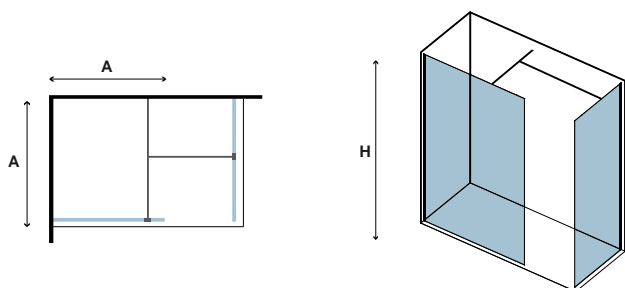

Τα κόκκινα ψηφία αναφέρονται σε προϊόντα με παράδοση 35 ημερών

WALKIN 2 ORO

CRISTALLO: TRASPARENTE • GLASS: TRASPARENT • VERRE: TRASPARENT • ΚΡΥΣΤΑΛΛΟ: ΔΙΑΦΑΝΟ

COD.	MISURA SIZE DIMENSIONS ΔΙΑΣΤΑΣΗ (mm)		REGOLAZIONE ADJUSTABLE AJUSTEMENT ΠΡΟΣΑΡΜΟΓΗ (mm)	PESO WEIGHT POIDS ΒΑΡΟΣ (kg)	PREZZO PRICE PRIX ΤΙΜΗ
	A	H	A		
5206836057958	700	2000	680-700	38	429,00 €
5206836057965	800	2000	780-800	42	439,00 €
5206836057972	900	2000	880-900	49	469,00 €
5206836057989	1000	2000	980-1000	55	489,00 €
5206836057996	1100	2000	1080-1100	60	509,00 €
5206836058009	1200	2000	1180-1200	66	529,00 €
5206836058016	1400	2000	1380-1400	72	589,00 €
5206836058030	1500 *	2000	1480-1500	80	649,00 €
5206836058047	1600 *	2000	1580-1600	85	669,00 €
5206836058054	1700 *	2000	1680-1700	90	689,00 €
5206836012407	Su misura • Special dimensions • Sur mesure • Ειδικών διαστάσεων (H≤2000mm)				799,00 €
-	* Confezione in legno • Wooden packing • Emballage en bois • Ξύλινη συσκευασία (A≥1500mm)				99,00 €