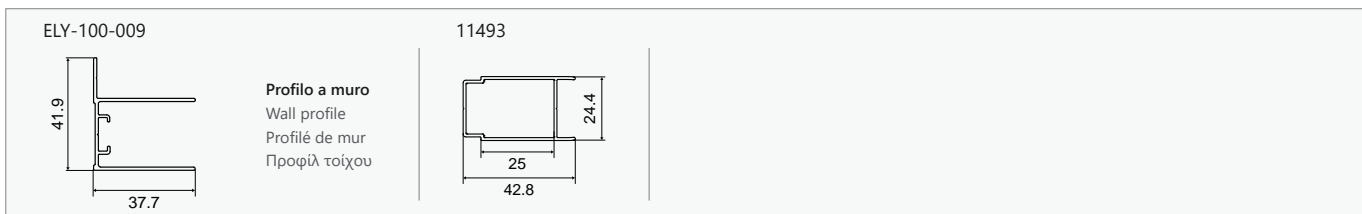

ELYSIUM 600 CROMO

CRISTALLO: TRASPARENTE • GLASS: TRASPARENT • VERRE: TRASPARENT • ΚΡΥΣΤΑΛΛΟ: ΔΙΑΦΑΝΟ

COD.	MISURA SIZE DIMENSIONS ΔΙΑΣΤΑΣΗ (mm)				ENTRATA DOOR OPENING ENTRÉE ΕΙΣΟΔΟΣ (mm)	REGOLAZIONE ADJUSTABLE AJUSTEMENT ΠΡΟΣΑΡΜΟΓΗ (mm)	PESO WEIGHT POIDS ΒΑΡΟΣ (kg)	PREZZO PRICE PRIX ΤΙΜΗ	
	A	C	D	H	X	A			
5206836055008	1500	750	750	2000	540	1450-1490	72	949,00 €	
5206836055015	1600	750	850	2000	590	1550-1590	78	969,00 €	
5206836055022	1700	850	850	2000	640	1650-1690	82	999,00 €	
5206836055039	1800	850	950	2000	690	1750-1790	86	1029,00 €	
5206836055046	1900	950	950	2000	740	1850-1890	90	1049,00 €	
5206836055053	2000	950	1050	2000	790	1950-1990	94	1069,00 €	
5206836048574	Profilo estensione • Extension profile • Profilé d'extension • Προφίλ προέκτασης (+25mm "11493")								79,90 €
-	Piccole modifiche e taglio di profilo fino a 50 mm • Small modifi cations-section cutter up to 50 mm Petites modifi cations et coupe-profi lés jusqu'à 50 mm • Μικρές τροποποιήσεις & κόψιμο προφίλ έως 50 mm								119,90 €

* C, D: Può essere posizionato a destra o a sinistra • Can be placed right or left
Peut être placé à droite ou à gauche • Μπορεί να τοποθετηθεί δεξιά ή αριστερά

Applicazione Nanoskin all'interno.

Nanoskin application on the inside part.

Nano-skin appliqué à l'intérieur.

Εφαρμοσμένο Nano-skin στην εσωτερική πλευρά.

Manuali, ricambi ed altro

Instructions, pièces détachées et d'autre

Manual, spare parts and more

Οδηγίες, ανταλλακτικά και άλλα

ELYSIUM 600

I modelli con i prezzi di colore rosso saranno disponibili entro 35 giorni lavorativi

Red digits are referred to products with 35 days delivery

Modèles dont le prix est indiqué en couleur rouge, sont disponibles sur commande à terme de 35 jours

Τα κόκκινα ψηφία αναφέρονται σε προϊόντα με παράδοση 35 ημερών

8 mm 2000 mm

In