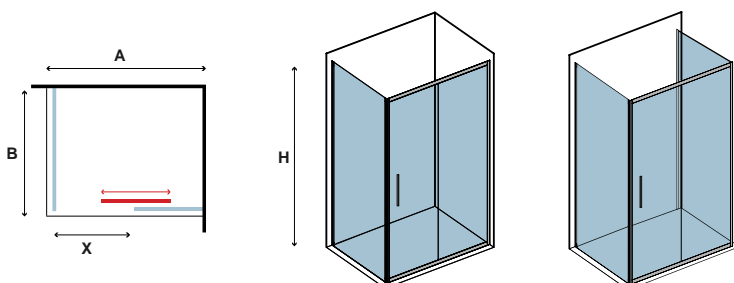

LEA 400 & L-3811 CROMO

CRISTALLO: TRASPARENTE • GLASS: TRASPARENT • VERRE: TRASPARENT • ΚΡΥΣΤΑΛΛΟ: ΔΙΑΦΑΝΟ

Manuali, ricambi ed altro
Instructions, pièces détachées et d'autre
Manual, spare parts and more
Οδηγίες, ανταλλακτικά και άλλα

COD.	MISURA SIZE DIMENSIONS ΔΙΑΣΤΑΣΗ (mm)		ENTRATA DOOR OPENING ENTRÉE ΕΙΣΟΔΟΣ (mm)	REGOLAZIONE ADJUSTABLE AJUSTEMENT ΠΡΟΣΑΡΜΟΓΗ (mm)	PESO WEIGHT POIDS ΒΑΡΟΣ (kg)	PREZZO PRICE PRIX ΤΙΜΗ
	A	H	X	A		
5206836651279	1000	2000	405	970-1000	40	439,00 €
5206836651286	1100	2000	455	1070-1100	43	449,00 €
5206836651293	1200	2000	505	1170-1200	46	489,00 €
5206836651309	1300	2000	555	1270-1300	49	499,00 €
5206836651316	1400	2000	605	1370-1400	52	529,00 €
5206836660905	1500	2000	655	1470-1500	55	629,00 €
5206836661711	Profilo estensione • Extension profile • Profilé d'extension • Προφίλ προέκτασης (+15x2000mm "PF")					59,90 €
-	Piccole modifiche e tagli di profilo fino a 50 mm • Small modifications-section cutter up to 50 mm Petites modifications et coupe-profilé jusqu'à 50 mm • Μικρές τροποποιήσεις & κόψιμο προφίλ έως 50 mm					119,90 €
5206836661032	Su misura • Special dimensions • Sur mesure • Ειδικών διαστάσεων (H≤2000mm)					799,00 €

L-3811, CROMO, TRASPARENTE | LATERALE FISSO • SIDE PANEL • PANNEAU FIXE • ΣΤΑΘΕΡΟ ΚΡΥΣΤΑΛΛΟ						
COD.	MISURA SIZE DIMENSIONS ΔΙΑΣΤΑΣΗ (mm)		REGOLAZIONE ADJUSTABLE AJUSTEMENT ΠΡΟΣΑΡΜΟΓΗ (mm)	PESO WEIGHT POIDS ΒΑΡΟΣ (kg)	PREZZO PRICE PRIX ΤΙΜΗ	
	B	H	B			
5206836651323	700	2000	670-690	30	249,00 €	
5206836660943	750	2000	670-690	30	268,00 €	
5206836651330	800	2000	770-790	34	269,00 €	
5206836651347	900	2000	870-890	38	299,00 €	
5206836661711	Profilo estensione • Extension profile • Profilé d'extension • Προφίλ προέκτασης (+15x2000mm "PF")					59,90 €
5206836507057	Su misura • Special dimensions • Sur mesure • Ειδικών διαστάσεων (H≤2000mm)					599,00 €

I modelli con i prezzi di colore rosso saranno disponibili entro 35 giorni lavorativi

Red digits are referred to products with 35 days delivery

Modèles dont le prix est indiqué en couleur rouge, sont disponibles sur commande à terme de 35 jours

Τα κόκκινα ψηφία αναφέρονται σε προϊόντα με παράδοση 35 ημερών

8 mm

2000 mm

In/Out

145