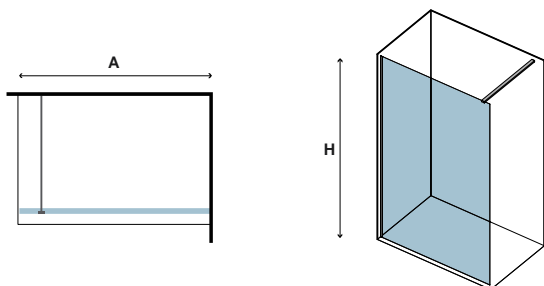

WALKIN 1 ORO

CRISTALLO: FUME/FLUTE • GLASS: FUME/FLUTE • VERRE: FUME/FLUTE • ΚΡΥΣΤΑΛΛΟ: FUME/FLUTE

Manuali, ricambi ed altro
Instructions, pièces détachées et d'autre
Manual, spare parts and more
Οδηγίες, ανταλλακτικά και άλλα

WALKIN 1, ORO, FUME | LATERALE FISSO • SIDE PANEL • PANNEAU FIXE • ΣΤΑΘΕΡΟ ΚΡΥΣΤΑΛΛΟ					
COD.	MISURA SIZE DIMENSIONS ΔΙΑΣΤΑΣΗ (mm)		REGOLAZIONE ADJUSTABLE AJUSTEMENT ΠΡΟΣΑΡΜΟΓΗ (mm)	PESO WEIGHT POIDS ΒΑΡΟΣ (kg)	PREZZO PRICE PRIX ΤΙΜΗ
	A	H	A		
5206836665337	800	2000	780-800	42	555,00 €
5206836665344	900	2000	880-900	49	579,00 €
5206836665351	1000	2000	980-1000	55	615,00 €
5206836665368	1200	2000	1180-1200	66	699,00 €
5206836665375	1400	2000	1380-1400	72	747,00 €
5206836012407	Su misura • Special dimensions • Sur mesure • Ειδικών διαστάσεων (H≤2000mm)				959,00 €

x1
38-90kg

WALKIN 1, ORO, FLUTE | LATERALE FISSO • SIDE PANEL • PANNEAU FIXE • ΣΤΑΘΕΡΟ ΚΡΥΣΤΑΛΛΟ					
COD.	MISURA SIZE DIMENSIONS ΔΙΑΣΤΑΣΗ (mm)		REGOLAZIONE ADJUSTABLE AJUSTEMENT ΠΡΟΣΑΡΜΟΓΗ (mm)	PESO WEIGHT POIDS ΒΑΡΟΣ (kg)	PREZZO PRICE PRIX ΤΙΜΗ
	A	H	A		
5206836656809	800	2000	780-800	42	631,00 €
5206836656854	900	2000	880-900	49	655,00 €
5206836656908	1000	2000	980-1000	55	679,00 €
5206836656953	1200	2000	1180-1200	66	739,00 €
5206836657004	1400	2000	1380-1400	72	799,00 €
5206836012407	Su misura • Special dimensions • Sur mesure • Ειδικών διαστάσεων (H≤2000mm)				1.099,00 €

x1
38-90kg

Profilo muro ed accessori in BIANCO Opaco. Applicazione Nanoskin all' interno. Staffa telescopica (700-1200mm). Profilo sintetico per la tenuta del vetro, posizionato a pavimento. Stabilizzatore a pavimento.

Nano-skin single side descaling treatment included. Telescopic bracket (700-1200mm). Floor isolation elastic gasket. Floor glass stabilizer.

Nano-skin appliqué à l'intérieur et à l'extérieur. Grand support télescopique (700-1200mm). Profil d'étanchéité en cristal synthétique posé sur le sol. Stabilisateur de plancher.

Εφαρμοσμένο Nano-skin από την εσωτερική πλευρά. Μεγάλη τηλεσκοπική αντηρίδα (700-1200mm). Συνθετικό προφίλ στεγανοποίησης κρυστάλλου που τοποθετείται στο δάπεδο. Σταθεροποιητής δαπέδου.

I modelli con i prezzi di colore rosso saranno disponibili entro 35 giorni lavorativi

Red digits are referred to products with 35 days delivery

Modèles dont le prix est indiqué en couleur rouge, sont disponibles sur commande à terme de 35 jours

Τα κόκκινα ψηφία αναφέρονται σε προϊόντα με παράδοση 35 ημερών

8 mm

2000 mm

In