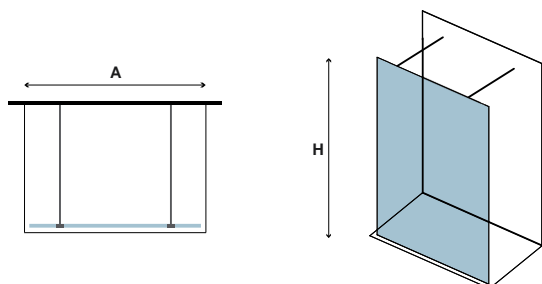

WALKIN 3 BIANCO

CRISTALLO: TRASPARENTE • GLASS: TRASPARENT • VERRE: TRASPARENT • ΚΡΥΣΤΑΛΛΟ: ΔΙΑΦΑΝΟ

COD.	MISURA SIZE DIMENSIONS ΔΙΑΣΤΑΣΗ (mm)		PESO WEIGHT POIDS ΒΑΡΟΣ (kg)	PREZZO PRICE PRIX ΤΙΜΗ
	A	H		
5206836057811	1080	2000	60	429,00 €
5206836057828	1180	2000	66	469,00 €
5206836057842	1380 *	2000	72	519,00 €
5206836057859	1480 *	2000	80	529,00 €
5206836057866	1580 *	2000	85	569,00 €
5206836057873	1680 *	2000	90	599,00 €
5206836012407	Su misura • Special dimensions • Sur mesure • Ειδικών διαστάσεων (H≤2000mm)			699,00 €
-	* Confezione in legno • Wooden packing • Emballage en bois • Ξύλινη συσκευασία (A≥1380mm)			99,00 €