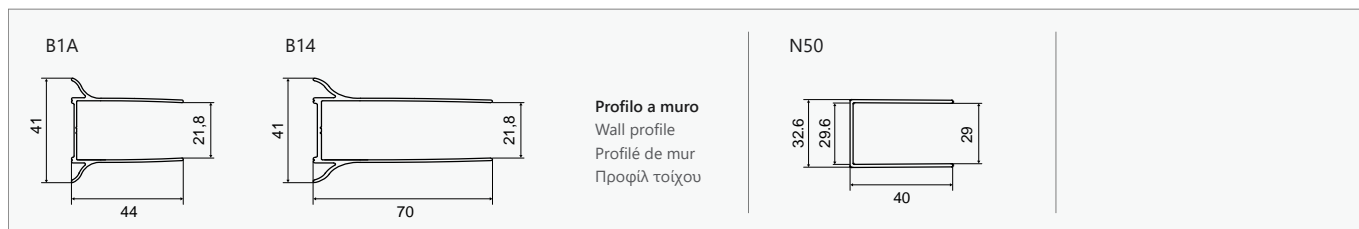

x1
22-46kg

Puo' essere combinato con laterale fisso S 28F ALTO & S-10P ALTO.

Combined with S 28F ALTO & S-10P ALTO side fixed glass.

Combinée avec panneau fixe latéral S 28F ALTO & S-10P ALTO.

Συνδυάζεται με πλαινό σταθερό κρύσταλλο S 28F ALTO & S-10P ALTO.

Manuali, ricambi ed altro

Instructions, pièces détachées et d'autre

Manual, spare parts and more

Οδηγίες, ανταλλακτικά και άλλα

S 28 ALTO SALLON