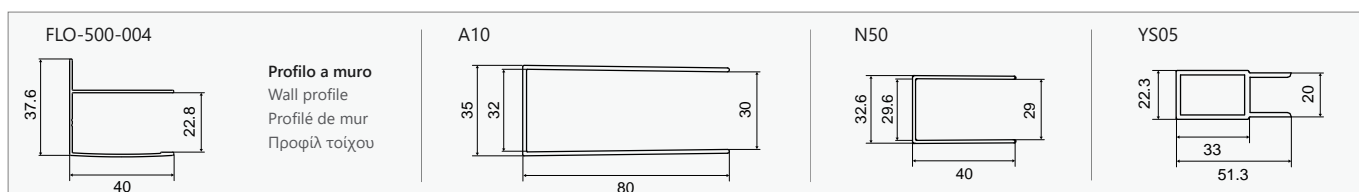

* X: Spazio utile entrata • Entrance • Entrée • Είσοδος

Sommare i valori dei singoli lati "C" • Sum the value of each side "C"

Additionner la valeur de chaque côté "C" • Προσθέστε τις διαστάσεις των πλευρών "C"

Rotelline doppie "Easy Clean".Può essere abbinato al laterale fisso S-10.

Double wheels "Easy Clean" standard. Combined with S-10 side fixed glass.

Roues doubles "Easy Clean". Combinée avec panneau fixe latéral S-10.

Διπλά ροδάκια "Easy Clean". Συνδυάζεται με πλαινό σταθερό κρύσταλλο S-10.

I box doccia sono confezionati per singolo lato. I prezzi indicati riguardano un solo lato.

Each side part of the cabin is packed separately. The prices are referred only to one side panel.

Les parois de douche sont emballées par panneau de côté. Les prix concernent un seul côté.

Κάθε πλευρά καμπίνας είναι συσκευασμένη ξεχωριστά. Οι τιμές αφορούν μόνο μία πλευρά.

Manuali, ricambi ed altro

Instructions, pièces détachées et d'autre

Manual, spare parts and more

Οδηγίες, ανταλλακτικά και άλλα

FLORA 100