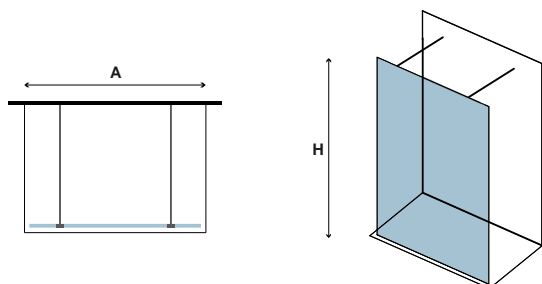

WALKIN 3 NERO

CRISTALLO: TRASPARENTE • GLASS: TRASPARENT • VERRE: TRASPARENT • ΚΡΥΣΤΑΛΛΟ: ΔΙΑΦΑΝΟ

COD.	MISURA SIZE DIMENSIONS ΔΙΑΣΤΑΣΗ (mm)		PESO WEIGHT POIDS ΒΑΡΟΣ (kg)	PREZZO PRICE PRIX ΤΙΜΗ
	A	H		
5206836056982	1080	2000	60	429,00 €
5206836056999	1180	2000	66	469,00 €
5206836057019	1380 *	2000	72	519,00 €
5206836057026	1480 *	2000	80	529,00 €
5206836057033	1580 *	2000	85	569,00 €
5206836057040	1680 *	2000	90	589,00 €
5206836012407	Su misura • Special dimensions • Sur mesure • Ειδικών διαστάσεων (H≤2000mm)			699,00 €
-	* Confezione in legno • Wooden packing • Emballage en bois • Ξύλινη συσκευασία (A≥1380mm)			99,00 €