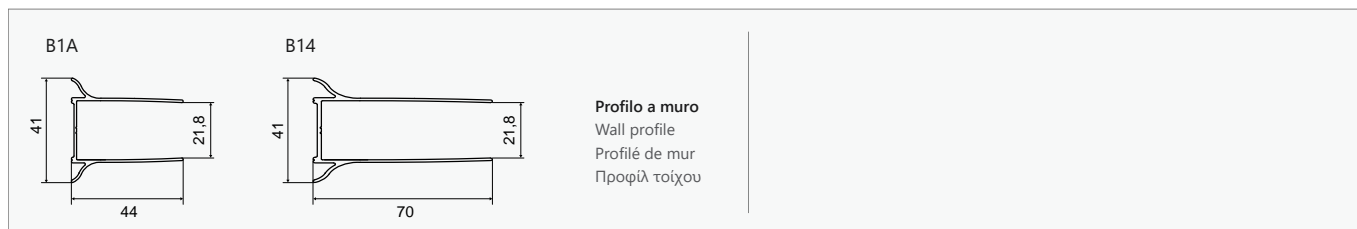

PANEX 100 CROMO

CRISTALLO: TRASPARENTE • GLASS: TRASPARENT • VERRE: TRASPARENT • ΚΡΥΣΤΑΛΛΟ: ΔΙΑΦΑΝΟ

COD.	MISURA SIZE DIMENSIONS ΔΙΑΣΤΑΣΗ (mm)				ENTRATA DOOR OPENING ENTRÉE ΕΙΣΟΔΟΣ (mm)	REGOLAZIONE ADJUSTABLE AJUSTEMENT ΠΡΟΣΑΡΜΟΓΗ (mm)	PESO WEIGHT POIDS ΒΑΡΟΣ (kg)	PREZZO PRICE PRIX ΤΙΜΗ	
	A	D	C	H	X	A			
5206836050218	700	256	407	1900	498	675-700	24	479,00 €	
5206836050225	800	356	407	1900	498	775-800	27	489,00 €	
5206836050232	900	356	507	1900	639	875-900	30	499,00 €	
5206836050249	1000	356	607	1900	780	975-1000	33	509,00 €	
5206836050256	1200	556	607	1900	780	1175-1200	39	519,00 €	
5206836075563	Profilo muro • Profile wall • Profilé de mur • Προφίλ τοίχου (+26mm "B14" - sostituisce il profilo B1A)								69,00 €
-	Applicazione Nano-skin solo sul lato interno • Nano-skin application to the internal side Nano-skin appliqué du côté intérieur • Εφαρμογή Nano-skin μόνο στην εσωτερική πλευρά								119,90 €
5206836012377	Su misura • Special dimensions • Sur mesure • Ειδικών διαστάσεων (H≤1900mm)								699,00 €

Profilo alluminio. Sistema di serratura magnetica.

Profile aluminium chrome. Magnetic enclosure.
Profilé aluminium chromé. Système de verrouillage magnétique.
Ανοδιωμένο προφίλ αλουμινίου. Σύστημα μαγνητικού κλεισίματος.

I box doccia sono confezionati per singolo lato. I prezzi indicati riguardano un solo lato.
Each side part of the cabin is packed separately. The prices are referred only to one side panel.
Les parois de douche sont emballées par panneau de côté. Les prix concernent un seul côté.
Κάθε πλευρά καμπίνας είναι συσκευασμένη ξεχωριστά. Οι τιμές αφορούν μόνο μία πλευρά.

Manuali, ricambi ed altro
Instructions, pièces détachées et d'autre
Manual, spare parts and more
Οδηγίες, ανταλλακτικά και άλλα

PANEX 100