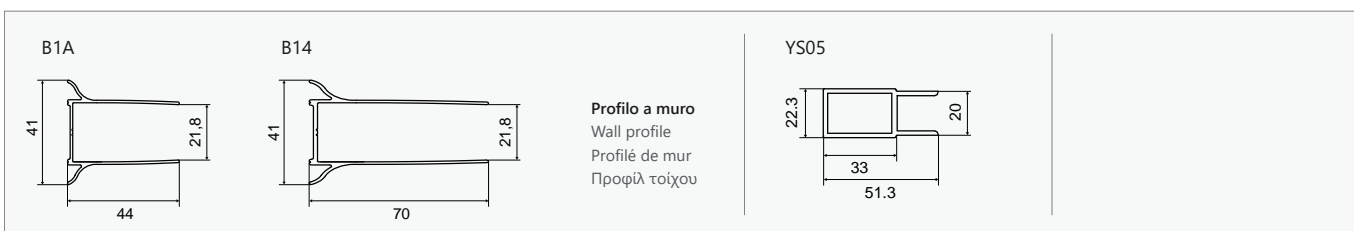

S-10P ALTO, CROMO, ICY, NANOTECHNOLOGY | LATO FISSO • SIDE PANEL • PANNEAU FIXE • ΣΤΑΘΕΡΟ ΚΡΥΣΤΑΛΛΟ						
COD.	MISURA SIZE DIMENSIONS ΔΙΑΣΤΑΣΗ (mm)		REGOLAZIONE ADJUSTABLE AJUSTEMENT ΠΡΟΣΑΡΜΟΓΗ (mm)	PESO WEIGHT POIDS ΒΑΡΟΣ (kg)	PREZZO PRICE PRIX ΤΙΜΗ	
	B	H	B			
5206836653341	700	2000	675-700	20	399,90 €	
5206836653358	800	2000	775-800	24	429,90 €	
5206836653365	900	2000	875-900	26	459,90 €	
5206836522463	Profilo estensione • Extension profile • Profilé d'extension • Προφίλ προέκτασης (+30x2000mm "YS05")					59,90 €
5206836507057	Su misura • Special dimensions • Sur mesure • Ειδικών διαστάσεων (H≤2000mm)					599,90 €

* Includa staffa angolare 41cm

Included angular bracket • Inclu support angulaire • Περιλαμβάνεται γωνιακή αντηρίδα