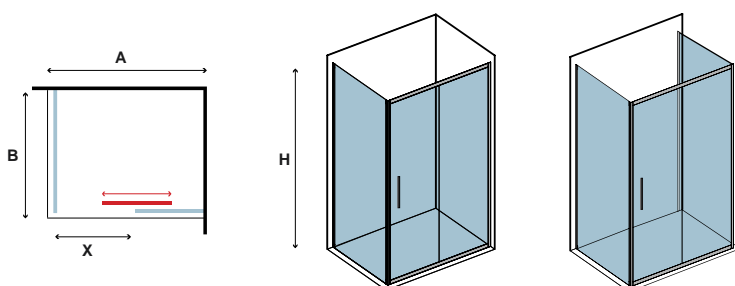

LEA 400 & L-3811 NERO

CRISTALLO: TRASPARENTE • GLASS: TRASPARENT • VERRE: TRASPARENTE • ΚΡΥΣΤΑΛΛΟ: ΔΙΑΦΑΝΟ