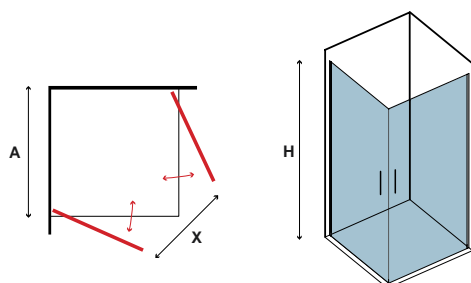

S 28 ALTO SALLON

CRISTALLO FUME

FUME GLASS • VERRE FUME • FUME ΚΡΥΣΤΑΛΛΟ

S 28 CROMO

CRISTALLO: TRASPARENTE • GLASS: TRASPARENT • VERRE: TRASPARENT • ΚΡΥΣΤΑΛΛΟ: ΔΙΑΦΑΝΟ

COD.	MISURA SIZE DIMENSIONS ΔΙΑΣΤΑΣΗ (mm)		ENTRATA DOOR OPENING ENTRÉE ΕΙΣΟΔΟΣ (mm)	REGOLAZIONE ADJUSTABLE AJUSTEMENT ΠΡΟΣΑΡΜΟΓΗ (mm)	PESO WEIGHT POIDS ΒΑΡΟΣ (kg)	PREZZO PRICE PRIX ΤΙΜΗ
	A	H	X	A		
5206836061689	500	1900	400	475-500	17	319,00 €
5206836061696	550	1900	450	525-550	19	329,00 €
5206836061702	600	1900	500	575-600	21	339,00 €
5206836061719	650	1900	550	625-650	23	349,00 €
5206836050263	700	1900	600	675-700	25	399,00 €
5206836050270	750	1900	650	725-750	28	409,00 €
5206836050287	800	1900	700	775-800	30	419,00 €
5206836054452	850	1900	750	825-850	31	429,00 €
5206836050294	900	1900	800	875-900	32	449,00 €
5206836075563	Profi lo muro • Profi le wall • Profi lé de mur • Προφίλ τοίχου (+26mm "B14" - sostituisce il profi lo B1A)					69,90 €
-	Applicazione Nano-skin solo sul lato interno • Nano-skin application to the internal side Nano-skin appliqué du côté intérieur • Εφαρμογή Nano-skin μόνο στην εσωτερική πλευρά					119,90 €
5206836012360	Su misura • Special dimensions • Sur mesure • Ειδικών διαστάσεων (H≤1900mm)					599,00 €