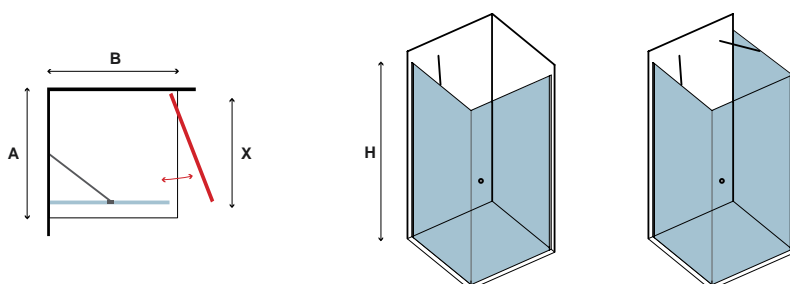

Τα κόκκινα ψηφία αναφέρονται σε προϊόντα με παράδοση 35 ημερών

6 mm 2000 mm

S 28 ALTO PORTA & S-10P ALTO CROMO

CRISTALLO: ICY • GLASS: ICY • VERRE: ICY • ΚΡΥΣΤΑΛΛΟ: ICY

COD.	MISURA SIZE DIMENSIONS ΔΙΑΣΤΑΣΗ (mm)		ENTRATA DOOR OPENING ENTRÉE ΕΙΣΟΔΟΣ (mm)	REGOLAZIONE ADJUSTABLE AJUSTEMENT ΠΡΟΣΑΡΜΟΓΗ (mm)	PESO WEIGHT POIDS ΒΑΡΟΣ (kg)	PREZZO PRICE PRIX ΤΙΜΗ
	A	H	A	A		
5206836662466	750	2000	650	705-755	28	559,00 €
5206836662473	800	2000	700	755-805	30	569,00 €
5206836662480	850	2000	750	805-855	31	589,00 €
5206836662497	900	2000	800	855-905	32	599,00 €
5206836662503	950	2000	850	905-955	33	609,00 €
5206836075563	Profilo muro • Profile wall • Profilé de mur • Προφίλ τοίχου (+26mm "B14" - sostituisce il profilo B1A)					69,00 €
5206836522463	Profilo estensione • Extension profile • Profilé d'extension • Προφίλ προέκτασης (+30x2000mm "YS05")					59,90 €
-	Applicazione Nano-skin solo sul lato interno • Nano-skin application to the internal side Nano-skin appliqué du côté intérieur • Εφαρμογή Nano-skin μόνο στην εσωτερική πλευρά					119,90 €
5206836659909	Su misura • Special dimensions • Sur mesure • Ειδικών διαστάσεων (H≤2000mm)					749,90 €