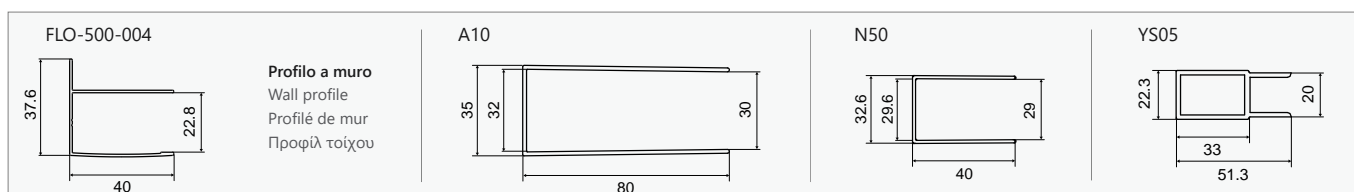

* X: Spazio utile entrata • Entrance • Entrée • Είσοδος

Sommare i valori dei singoli lati "C" • Sum the value of each side "C"

Additionner la valeur de chaque côté "C" • Προσθέστε τις διαστάσεις των πλευρών "C"

Rotelline doppie "Easy Clean". Può essere abbinato al laterale fisso S-10.

Double wheels "Easy Clean" standard. Combined with S-10 side fixed glass.

Roues doubles "Easy Clean". Combinée avec panneau fixe latéral S-10.

Διπλά ροδάκια "Easy Clean". Συνδυάζεται με πλαινό σταθερό κρύσταλλο S-10.

I box doccia sono confezionati per singolo lato. I prezzi indicati riguardano un solo lato.

Each side part of the cabin is packed separately. The prices are referred only to one side panel.

Les parois de douche sont emballées par panneau de côté. Les prix concernent un seul côté.

Κάθε πλευρά καμπίνας είναι συσκευασμένη ξεχωριστά. Οι τιμές αφορούν μόνο μία πλευρά.

Manuali, ricambi ed altro

Instructions, pièces détachées et d'autre

Manual, spare parts and more

Οδηγίες, ανταλλακτικά και άλλα

FLORA 100