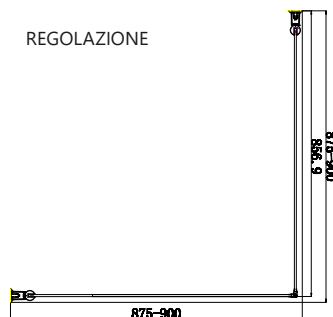

S 28 ALTO NERO

CRISTALLO: TRASPARENTE • GLASS: TRASPARENT • VERRE: TRASPARENT • ΚΡΥΣΤΑΛΛΟ: ΔΙΑΦΑΝΟ

COD.	MISURA SIZE DIMENSIONS ΔΙΑΣΤΑΣΗ (mm)		ENTRATA DOOR OPENING ENTRÉE ΕΙΣΟΔΟΣ (mm)	REGOLAZIONE ADJUSTABLE AJUSTEMENT ΠΡΟΣΑΡΜΟΓΗ (mm)	PESO WEIGHT POIDS ΒΑΡΟΣ (kg)	PREZZO PRICE PRIX ΤΙΜΗ
	A	H	X	A		
5206836653037	700	2000	600	675-700	25	429,00 €
5206836653044	750	2000	650	725-750	28	449,00 €
5206836653051	800	2000	700	775-800	30	459,00 €
5206836653068	850	2000	750	825-850	31	469,00 €
5206836653075	900	2000	800	875-900	32	479,00 €
5206836653389	Profi lo muro • Profi le wall • Profi lé de mur • Προφίλ τοίχου (+26mm "B14" - sostituisce il profi lo B1A), NERO					69,90 €
-	Applicazione Nano-skin solo sul lato interno • Nano-skin application to the internal side Nano-skin appliqué du côté intérieur • Εφαρμογή Nano-skin μόνο στην εσωτερική πλευρά					119,90 €
5206836659909	Su misura • Special dimensions • Sur mesure • Ειδικών διαστάσεων (H≤2000mm)					599,90 €