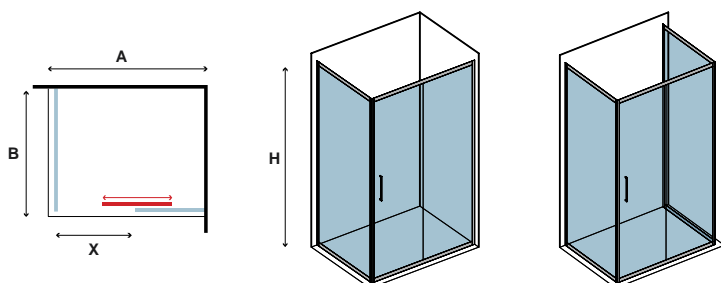

FLORA 500

Manuali, ricambi ed altro

Instructions, pièces détachées et d'autre

Manual, spare parts and more

Οδηγίες, ανταλλακτικά και άλλα

COD.	MISURA SIZE DIMENSIONS ΔΙΑΣΤΑΣΗ (mm)		ENTRATA DOOR OPENING ENTRÉE ΕΙΣΟΔΟΣ (mm)	REGOLAZIONE ADJUSTABLE AJUSTEMENT ΠΡΟΣΑΡΜΟΓΗ (mm)	PESO WEIGHT POIDS ΒΑΡΟΣ (kg)	PREZZO PRICE PRIX ΤΙΜΗ
	A	H	X	A		
5206836056029	1000	1900	403	965-1015	36	389,00 €
5206836056036	1100	1900	453	1065-1115	38	399,00 €
5206836056043	1200	1900	503	1165-1215	41	409,00 €
5206836056050	1300	1900	553	1265-1315	43	439,00 €
5206836056067	1400	1900	603	1365-1415	45	449,00 €
5206836056074	1500	1900	653	1465-1515	47	479,00 €
5206836522463	Profilo estensione • Extension profile • Profilé d'extension • Προφίλ προέκτασης (+30x2000mm "YS05")					59,90 €
5206836516783	Profilo muro • Profile wall • Profilé de mur • Προφίλ τοίχου (80x30x2000mm "A10")					79,90 €
5206836040318	Profilo muro • Profile wall • Profilé de mur • Προφίλ τοίχου (40x29x2000mm "N50")					69,90 €
-	Piccole modifiche e taglio di profilo fino a 50 mm • Small modifications-section cutter up to 50 mm Petites modifications et coupe-profilé jusqu'à 50 mm • Μικρές τροποποιήσεις & κόψιμο προφίλ έως 50 mm					119,90 €
5206836012315	Su misura • Special dimensions • Sur mesure • Ειδικών διαστάσεων (H≤1900mm)					699,00 €