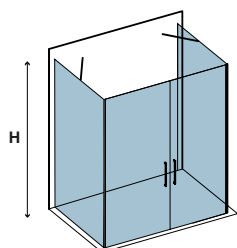

Τα κόκκινα ψηφία αναφέρονται σε προϊόντα με παράδοση 35 ημερών

x1
20-26kg

6 mm 1900 mm

S 28 SALLON & S-10 CROMO

CRISTALLO: TRASPARENTE • GLASS: TRASPARENT • VERRE: TRASPARENT • ΚΡΥΣΤΑΛΛΟ: ΔΙΑΦΑΝΟ

S 28 SALLON