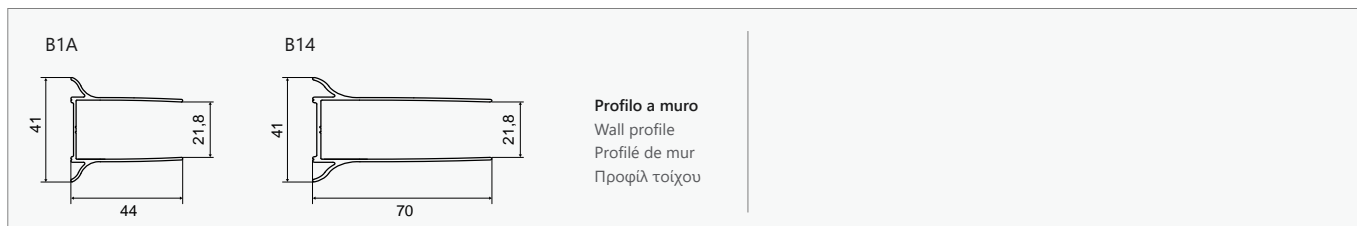

Puo' essere combinato con laterale fisso S-10.

Combined with S-10 side fixed glass.

Combinée avec panneau fixe latéral S-10.

Συνδυάζεται με πλαϊνό σταθερό κρύσταλλο S-10.

x1
22-46kg

Profilo a muro
Wall profile
Profilé de mur
Προφίλ τοίχου

I modelli con i prezzi di colore rosso saranno disponibili entro 35 giorni lavorativi

Red digits are referred to products with 35 days delivery

Modèles dont le prix est indiqué en couleur rouge, sont disponibles sur commande à terme de 35 jours

Τα κόκκινα ψηφία αναφέρονται σε προϊόντα με παράδοση 35 ημερών