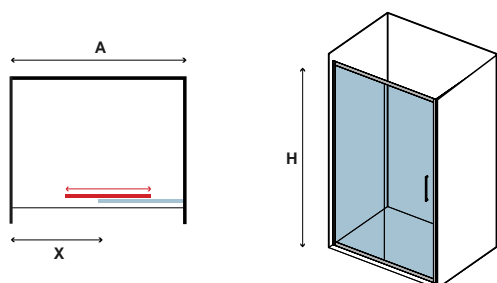

Τα κόκκινα ψηφία αναφέρονται σε προϊόντα με παράδοση 35 ημερών

6 mm 1900 mm

In

FLORA 500 CROMO

CRISTALLO: ICY • GLASS: ICY • VERRE: ICY • ΚΡΥΣΤΑΛΛΟ: ICY

COD.	MISURA SIZE DIMENSIONS ΔΙΑΣΤΑΣΗ (mm)		ENTRATA DOOR OPENING ENTRÉE ΕΙΣΟΔΟΣ (mm)	REGOLAZIONE ADJUSTABLE AJUSTEMENT ΠΡΟΣΑΡΜΟΓΗ (mm)	PESO WEIGHT POIDS ΒΑΡΟΣ (kg)	PREZZO PRICE PRIX ΤΙΜΗ
	A	H	X	A		
5206836056098	1000	1900	403	965-1015	36	469,00 €
5206836056111	1100	1900	453	1065-1115	38	479,00 €
5206836056128	1200	1900	503	1165-1215	41	489,00 €
5206836056135	1300	1900	553	1265-1315	43	499,00 €
5206836056142	1400	1900	603	1365-1415	45	519,00 €
5206836056159	1500	1900	653	1465-1515	47	549,00 €
5206836522463	Profilo estensione • Extension profile • Profilé d'extension • Προφίλ προέκτασης (+30x2000mm "YS05")					59,90 €
5206836516783	Profilo muro • Profile wall • Profilé de mur • Προφίλ τοίχου (80x30x2000mm "A10")					79,90 €
5206836040318	Profilo muro • Profile wall • Profilé de mur • Προφίλ τοίχου (40x29x2000mm "N50")					69,90 €
-	Piccole modifiche e taglio di profilo fino a 50 mm • Small modifications-section cutter up to 50 mm Petites modifications et coupe-profilé jusqu'à 50 mm • Μικρές τροποποιήσεις & κόψιμο προφίλ έως 50 mm					119,90 €
5206836012315	Su misura • Special dimensions • Sur mesure • Ειδικών διαστάσεων (H≤1900mm)					749,00 €