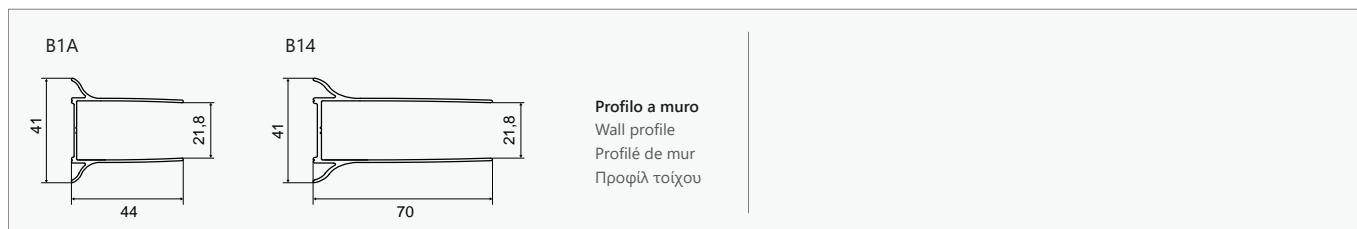

📏 Box doccia semicircolare con due porte pivotanti e due ante fisse. Profilo alluminio. Non può essere abbinato a laterali fissi.
Semicircular corner cabin with two sides and two pivot doors. Profile aluminium chrome. The cabin cannot be combined with steady panel.
Paroi d'angle avec deux portes coulissantes et deux panneaux fixes. Profilé aluminium chromé. La paroi ne peut pas être combinée avec le panneau fixe.
Ημικυκλική καμπίνα με δύο ανοιγόμενες πόρτες και δύο σταθερά κρύσταλλα. Ανοδιωμένο προφίλ αλουμινίου. Η καμπίνα δεν μπορεί να συνδυαστεί με σταθερό κρύσταλλο.