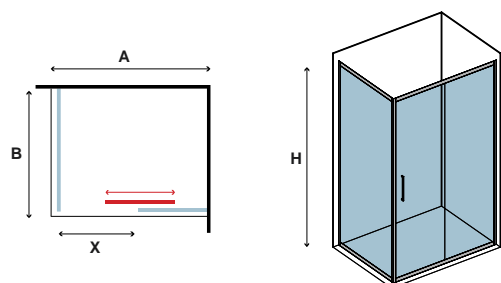

INOX 400 & NX-10 CROMO (AISI 304 18/10)

CRISTALLO: TRASPARENTE • GLASS: TRASPARENT • VERRE: TRASPARENT • ΚΡΥΣΤΑΛΛΟ: ΔΙΑΦΑΝΟ

Il box non può essere combinato con due laterali fissi.

The cabin cannot be combined with two steady panels.

La paroi ne peut pas être combinée avec deux panneaux fixes.

Η καμπίνα δεν μπορεί να συνδυαστεί με δεύτερο σταθερό κρύσταλλο.

COD.	MISURA SIZE DIMENSIONS ΔΙΑΣΤΑΣΗ (mm)		ENTRATA DOOR OPENING ENTRÉE ΕΙΣΟΔΟΣ (mm)	REGOLAZIONE ADJUSTABLE AJUSTEMENT ΠΡΟΣΑΡΜΟΓΗ (mm)	PESO WEIGHT POIDS ΒΑΡΟΣ (kg)	PREZZO PRICE PRIX ΤΙΜΗ
	A	H	X	A		
5206836553757	1000	1900	430	960-1000	50	689,00 €
5206836553764	1100	1900	480	1060-1100	53	699,00 €
5206836553771	1200	1900	530	1160-1200	56	729,00 €
5206836553788	1300	1900	580	1260-1300	59	749,00 €
5206836553795	1400	1900	630	1360-1400	62	769,00 €
5206836553801	1500	1900	680	1460-1500	65	779,00 €
5206836553818	1600	1900	690	1560-1600	68	799,00 €

x1
50-68kg

NX-10, CROMO, TRASPARENTE | LATERALE FISSO • SIDE PANEL • PANNEAU FIXE • ΣΤΑΘΕΡΟ ΚΡΥΣΤΑΛΛΟ

COD.	MISURA SIZE DIMENSIONS ΔΙΑΣΤΑΣΗ (mm)		REGOLAZIONE ADJUSTABLE AJUSTEMENT ΠΡΟΣΑΡΜΟΓΗ (mm)	PESO WEIGHT POIDS ΒΑΡΟΣ (kg)	PREZZO PRICE PRIX ΤΙΜΗ
	B	H	B		
5206836553825	680	1900	680-700	34	299,00 €
5206836553832	780	1900	780-800	37	319,00 €
5206836553849	880	1900	880-900	40	399,00 €
5206836507057	Su misura • Special dimensions • Sur mesure • Ειδικών διαστάσεων (H≤1900mm)				599,00 €

x1
34-40kg

Profili in INOX AISI 304. Sistema di serratura magnetica.

Profile INOX AISI 304. Magnetic enclosure.

Profilé INOX AISI 304. Système de verrouillage magnétique.

Προφίλ INOX AISI 304. Σύστημα μαγνητικού κλεισίματος.

INOX 400

Manuali, ricambi ed altro

Instructions, pièces détachées et d'autre

Manual, spare parts and more

Οδηγίες, ανταλλακτικά και άλλα

I modelli con i prezzi di colore rosso saranno disponibili entro 35 giorni lavorativi

Red digits are referred to products with 35 days delivery

Modèles dont le prix est indiqué en couleur rouge, sont disponibles sur commande à terme de 35 jours

Τα κόκκινα ψηφία αναφέρονται σε προϊόντα με παράδοση 35 ημερών

8 mm

1900 mm

In