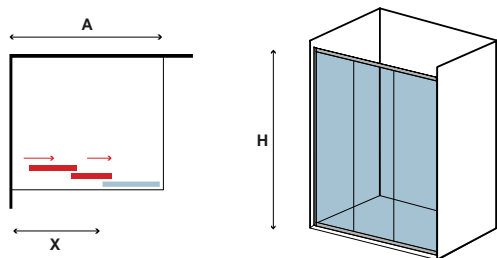

Manual, spare parts and more

Οδηγίες, ανταλλακτικά και άλλα

M 4S

4 mm
6 mm

1900 mm

In

PENTA 300 CROMO

CRISTALLO: TRASPARENTE • GLASS: TRASPARENT • VERRE: TRASPARENT • ΚΡΥΣΤΑΛΛΟ: ΔΙΑΦΑΝΟ