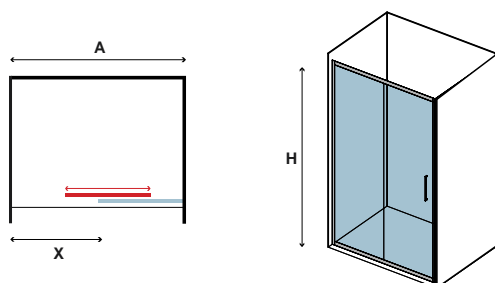

8 mm 2000 mm

In/Out

301

FLORA 500 CROMO

CRISTALLO: TRASPARENTE • GLASS: TRASPARENT • VERRE: TRASPARENT • ΚΡΥΣΤΑΛΛΟ: ΔΙΑΦΑΝΟ

COD.	MISURA SIZE DIMENSIONS ΔΙΑΣΤΑΣΗ (mm)		ENTRATA DOOR OPENING ENTRÉE ΕΙΣΟΔΟΣ (mm)	REGOLAZIONE ADJUSTABLE AJUSTEMENT ΠΡΟΣΑΡΜΟΓΗ (mm)	PESO WEIGHT POIDS ΒΑΡΟΣ (kg)	PREZZO PRICE PRIX ΤΙΜΗ
	A	H	X	A		
5206836056029	1000	1900	403	965-1015	36	389,00 €
5206836056036	1100	1900	453	1065-1115	38	399,00 €
5206836056043	1200	1900	503	1165-1215	41	409,00 €
5206836056050	1300	1900	553	1265-1315	43	439,00 €
5206836056067	1400	1900	603	1365-1415	45	449,00 €
5206836056074	1500	1900	653	1465-1515	47	479,00 €
5206836522463	Profilo estensione • Extension profile • Profilé d'extension • Προφίλ προέκτασης (+30x2000mm "YS05")					59,90 €
5206836516783	Profilo muro • Profile wall • Profilé de mur • Προφίλ τοίχου (80x30x2000mm "A10")					79,90 €
5206836040318	Profilo muro • Profile wall • Profilé de mur • Προφίλ τοίχου (40x29x2000mm "N50")					69,90 €
-	Piccole modifiche e taglio di profilo fino a 50 mm • Small modifications-section cutter up to 50 mm Petites modifications et coupe-profilé jusqu'à 50 mm • Μικρές τροποποιήσεις & κόψιμο προφίλ έως 50 mm					119,90 €
5206836012315	Su misura • Special dimensions • Sur mesure • Ειδικών διαστάσεων (H≤1900mm)					599,00 €