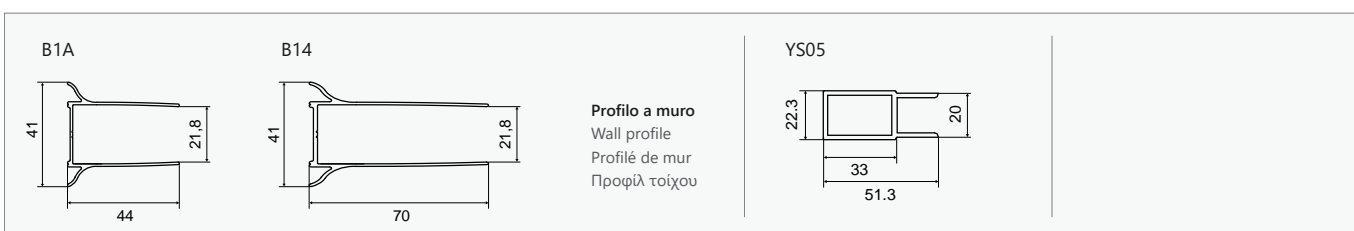

S-10P ALTO, CROMO, ICY, NANOTECHNOLOGY | LATO FISSO • SIDE PANEL • PANNEAU FIXE • ΣΤΑΘΕΡΟ ΚΡΥΣΤΑΛΛΟ

COD.	MISURA SIZE DIMENSIONS ΔΙΑΣΤΑΣΗ (mm)		REGOLAZIONE ADJUSTABLE AJUSTEMENT ΠΡΟΣΑΡΜΟΓΗ (mm)	PESO WEIGHT POIDS ΒΑΡΟΣ (kg)	PREZZO PRICE PRIX ΤΙΜΗ	
	B	H	B			
5206836653341	700	2000	675-700	20	399,90 €	
5206836653358	800	2000	775-800	24	429,90 €	
5206836653365	900	2000	875-900	26	459,90 €	
5206836522463	Profilo estensione • Extension profile • Profilé d'extension • Προφίλ προέκτασης (+30x2000mm "YS05")					59,90 €
5206836507057	Su misura • Special dimensions • Sur mesure • Ειδικών διαστάσεων (H≤2000mm)					599,90 €

* Includa staffa angolare 41cm

Included angular bracket • Inclu support angulaire • Περιλαμβάνεται γωνιακή αντηρίδα

x2
40-52kg