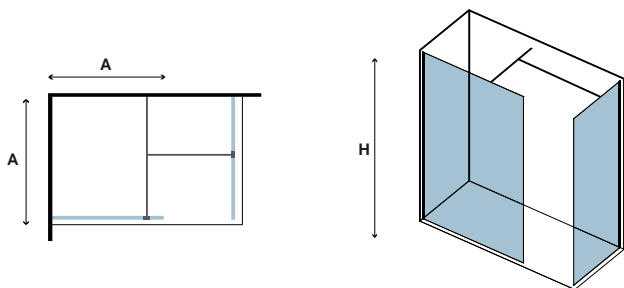

WALKIN 2 ORO

CRISTALLO: FUME/FLUTE • GLASS: FUME/FLUTE • VERRE: FUME/FLUTE • ΚΡΥΣΤΑΛΛΟ: FUME/FLUTE