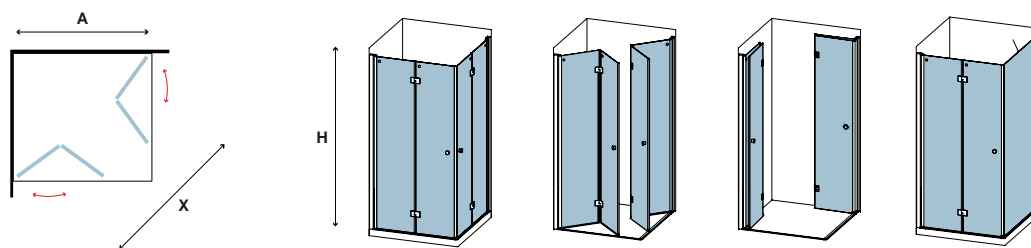

COD.	MISURA SIZE DIMENSIONS ΔΙΑΣΤΑΣΗ (mm)		ENTRATA DOOR OPENING ENTRÉE ΕΙΣΟΔΟΣ (mm)	REGOLAZIONE ADJUSTABLE AJUSTEMENT ΠΡΟΣΑΡΜΟΓΗ (mm)	PESO WEIGHT POIDS ΒΑΡΟΣ (kg)	PREZZO PRICE PRIX ΤΙΜΗ
	A	H	X	A		
5206836659169	600	2000	700	564-579	18	529,00 €
5206836659176	700	2000	840	664-679	20	599,00 €
5206836659183	800	2000	980	764-779	22	639,00 €
5206836659190	900	2000	1120	864-879	24	679,00 €
5206836662930	Profilo estensione • Extension profile • Profilé d'extension • Προφίλ προέκτασης (+10x2000mm "10227")					59,90 €
5206836012360	Su misura • Special dimensions • Sur mesure • Ειδικών διαστάσεων (H≤2000mm)					899,00 €