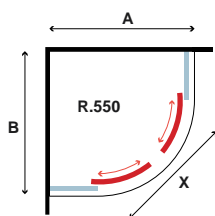

FLORA 200 NERO

CRISTALLO: TRASPARENTE • GLASS: TRASPARENT • VERRE: TRASPARENT • ΚΡΥΣΤΑΛΛΟ: ΔΙΑΦΑΝΟ