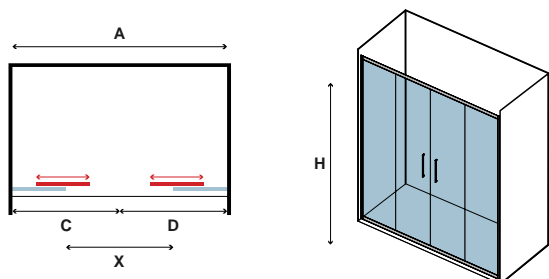

Τα κόκκινα ψηφία αναφέρονται σε προϊόντα με παράδοση 35 ημερών

6 mm 1900 mm

In

FLORA 600 CROMO

CRISTALLO: ICY • GLASS: ICY • VERRE: ICY • ΚΡΥΣΤΑΛΛΟ: ICY

COD.	MISURA SIZE DIMENSIONS ΔΙΑΣΤΑΣΗ (mm)				ENTRATA DOOR OPENING ENTRÉE ΕΙΣΟΔΟΣ (mm)	REGOLAZIONE ADJUSTABLE AJUSTEMENT ΠΡΟΣΑΡΜΟΓΗ (mm)	PESO WEIGHT POIDS ΒΑΡΟΣ (kg)	PREZZO PRICE PRIX ΤΙΜΗ	
	A	C	D	H	X	A			
5206836056241	1500	750	750	1900	614	1455-1505	43	649,00 €	
5206836056258	1600	750	850	1900	664	1555-1605	45	669,00 €	
5206836056265	1700	850	850	1900	714	1655-1705	47	689,00 €	
5206836056272	1800	850	950	1900	764	1755-1805	49	699,00 €	
5206836056289	1900	950	950	1900	814	1855-1905	52	719,00 €	
5206836056296	2000	950	1050	1900	864	1955-2005	54	749,00 €	
5206836056302	2100	1050	1050	1900	914	2055-2105	56	759,00 €	
5206836056319	2200	1050	1150	1900	964	2155-2205	58	789,00 €	
5206836522463	Profilo estensione • Extension profile • Profilé d'extension • Προφίλ προέκτασης (+30x2000mm "YS05")								59,90 €
5206836516783	Profilo muro • Profile wall • Profilé de mur • Προφίλ τοίχου (80x30x2000mm "A10")								79,90 €
5206836040318	Profilo muro • Profile wall • Profilé de mur • Προφίλ τοίχου (40x29x2000mm "N50")								69,90 €
-	Piccole modifiche e taglio di profilo fino a 50 mm • Small modifications-section cutter up to 50 mm Petites modifications et coupe-profilé jusqu'à 50 mm • Μικρές τροποποιήσεις & κόψιμο προφίλ έως 50 mm								119,90 €
5206836012315	Su misura • Special dimensions • Sur mesure • Ειδικών διαστάσεων (H≤1900mm)								949,00 €