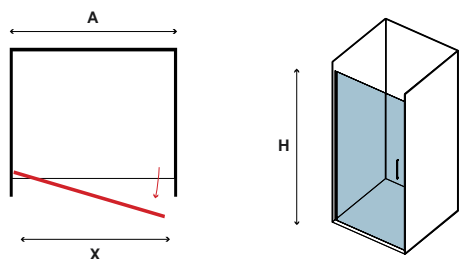

S 28 ALTO PORTA NERO

CRISTALLO: FUME • GLASS: FUME • VERRE: FUME • ΚΡΥΣΤΑΛΛΟ: FUME

COD.	MISURA SIZE DIMENSIONS ΔΙΑΣΤΑΣΗ (mm)		ENTRATA DOOR OPENING ENTRÉE ΕΙΣΟΔΟΣ (mm)	REGOLAZIONE ADJUSTABLE AJUSTEMENT ΠΡΟΣΑΡΜΟΓΗ (mm)	PESO WEIGHT POIDS ΒΑΡΟΣ (kg)	PREZZO PRICE PRIX ΤΙΜΗ
	A	H	X	A		
5206836662565	700	2000	600	705-755	25	559,00 €
5206836662572	750	2000	650	755-805	28	569,00 €
5206836662589	800	2000	700	805-855	30	589,00 €
5206836662596	850	2000	750	855-905	31	599,00 €
5206836662602	900	2000	800	905-955	32	609,00 €
5206836075563	Profilo muro • Profile wall • Profilé de mur • Προφίλ τοίχου (+26mm "B14" - sostituisce il profilo B1A), NERO					69,00 €
5206836012377	Su misura • Special dimensions • Sur mesure • Ειδικών διαστάσεων (H≤2000mm)					849,00 €