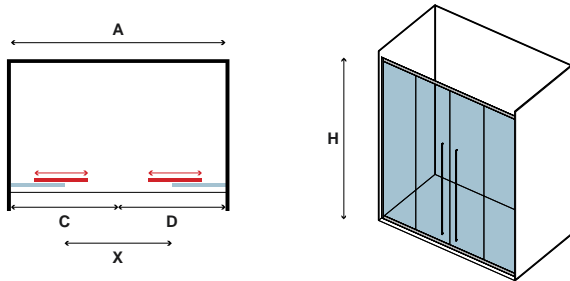

8 mm 2000 mm

In

289

ELYSIUM 600 CROMO

CRISTALLO: TRASPARENTE • GLASS: TRASPARENT • VERRE: TRASPARENT • ΚΡΥΣΤΑΛΛΟ: ΔΙΑΦΑΝΟ

COD.	MISURA SIZE DIMENSIONS ΔΙΑΣΤΑΣΗ (mm)				ENTRATA DOOR OPENING ENTRÉE ΕΙΣΟΔΟΣ (mm)	REGOLAZIONE ADJUSTABLE AJUSTEMENT ΠΡΟΣΑΡΜΟΓΗ (mm)	PESO WEIGHT POIDS ΒΑΡΟΣ (kg)	PREZZO PRICE PRIX ΤΙΜΗ	
	A	C	D	H	X	A			
5206836055008	1500	750	750	2000	540	1450-1490	72	949,00 €	
5206836055015	1600	750	850	2000	590	1550-1590	78	969,00 €	
5206836055022	1700	850	850	2000	640	1650-1690	82	999,00 €	
5206836055039	1800	850	950	2000	690	1750-1790	86	1029,00 €	
5206836055046	1900	950	950	2000	740	1850-1890	90	1049,00 €	
5206836055053	2000	950	1050	2000	790	1950-1990	94	1069,00 €	
5206836048574	Profilo estensione • Extension profile • Profilé d'extension • Προφίλ προέκτασης (+25mm "11493")								79,90 €
-	Piccole modifiche e taglio di profilo fino a 50 mm • Small modifi cations-section cutter up to 50 mm Petites modifi cations et coupe-profi lés jusqu'à 50 mm • Μικρές τροποποιήσεις & κόψιμο προφίλ έως 50 mm								119,90 €