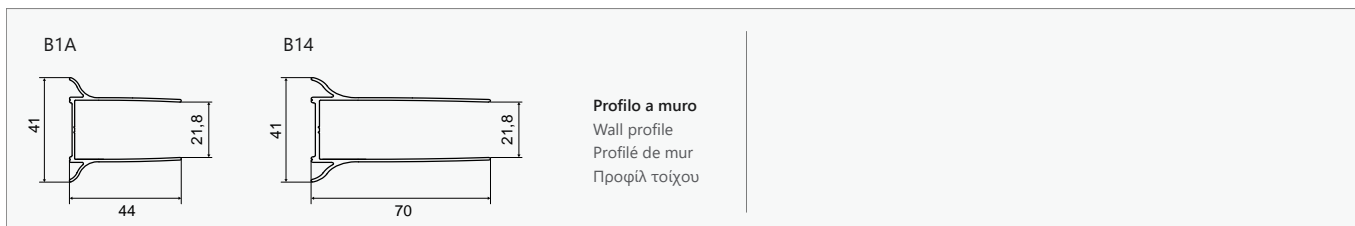

PANEX 700 CROMO

CRISTALLO: TRASPARENTE • GLASS: TRASPARENT • VERRE: TRASPARENTE • ΚΡΥΣΤΑΛΛΟ: ΔΙΑΦΑΝΟ

COD.	MISURA SIZE DIMENSIONS ΔΙΑΣΤΑΣΗ (mm)				ENTRATA DOOR OPENING ENTRÉE ΕΙΣΟΔΟΣ (mm)	REGOLAZIONE ADJUSTABLE AJUSTEMENT ΠΡΟΣΑΡΜΟΓΗ (mm)	PESO WEIGHT POIDS ΒΑΡΟΣ (kg)	PREZZO PRICE PRIX ΤΙΜΗ	
	A	C	D	H	X	A			
5206836056517	1350	350	350	1900	600	1300-1350	48	899,00 €	
5206836056524	1450	350	350	1900	700	1400-1450	50	929,00 €	
5206836056531	1550	350	350	1900	800	1500-1550	54	939,00 €	
5206836056548	1650	350	350	1900	900	1600-1650	56	959,00 €	
5206836056555	1750	350	350	1900	1000	1700-1750	58	979,00 €	
5206836075563	Profilo muro • Profile wall • Profilé de mur • Προφίλ τοίχου (+26mm "B14" - sostituisce il profilo B1A)								69,00 €
-	Applicazione Nano-skin solo sul lato interno • Nano-skin application to the internal side Nano-skin appliqué du côté intérieur • Εφαρμογή Nano-skin μόνο στην εσωτερική πλευρά								119,90 €
5206836012377	Su misura • Special dimensions • Sur mesure • Ειδικών διαστάσεων (H≤1900mm)								1.099,00 €

Profilo alluminio. Sistema di serratura magnetica.

Profile aluminium chrome. Magnetic enclosure.

Profilé aluminium chromé. Système de verrouillage magnétique.

Ανοδιωμένο προφίλ αλουμινίου. Σύστημα μαγνητικού κλεισίματος.

Manuali, ricambi ed altro

Instructions, pièces détachées et d'autre

Manual, spare parts and more

Οδηγίες, ανταλλακτικά και άλλα

PANEX 700

I modelli con i prezzi di colore rosso saranno disponibili entro 35 giorni lavorativi

Red digits are referred to products with 35 days delivery

Modèles dont le prix est indiqué en couleur rouge, sont disponibles sur commande à terme de 35 jours

Τα κόκκινα ψηφία αναφέρονται σε προϊόντα με παράδοση 35 ημερών

6 mm 1900 mm