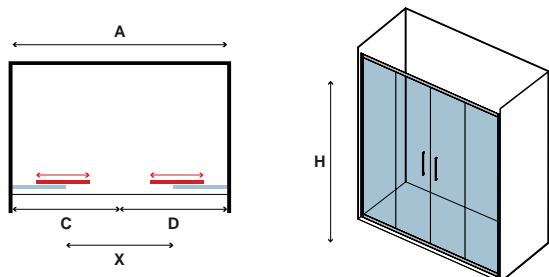

FLORA 600 CROMO

CRISTALLO: TRASPARENTE • GLASS: TRASPARENT • VERRE: TRASPARENT • ΚΡΥΣΤΑΛΛΟ: ΔΙΑΦΑΝΟ

COD.	MISURA SIZE DIMENSIONS ΔΙΑΣΤΑΣΗ (mm)				ENTRATA DOOR OPENING ENTRÉE ΕΙΣΟΔΟΣ (mm)	REGOLAZIONE ADJUSTABLE AJUSTEMENT ΠΡΟΣΑΡΜΟΓΗ (mm)	PESO WEIGHT POIDS ΒΑΡΟΣ (kg)	PREZZO PRICE PRIX ΤΙΜΗ	
	A	C	D	H	X	A			
5206836056166	1500	750	750	1900	614	1455-1505	43	589,00 €	
5206836056173	1600	750	850	1900	664	1555-1605	45	609,00 €	
5206836056180	1700	850	850	1900	714	1655-1705	47	629,00 €	
5206836056197	1800	850	950	1900	764	1755-1805	49	639,00 €	
5206836056203	1900	950	950	1900	814	1855-1905	52	659,00 €	
5206836056210	2000	950	1050	1900	864	1955-2005	54	679,00 €	
5206836056227	2100	1050	1050	1900	914	2055-2105	56	689,00 €	
5206836056234	2200	1050	1150	1900	964	2155-2205	58	699,00 €	
5206836522463	Profilo estensione • Extension profile • Profilé d'extension • Προφίλ προέκτασης (+30x2000mm "YS05")								59,90 €
5206836516783	Profilo muro • Profile wall • Profilé de mur • Προφίλ τοίχου (80x30x2000mm "A10")								79,90 €
5206836040318	Profilo muro • Profile wall • Profilé de mur • Προφίλ τοίχου (40x29x2000mm "N50")								69,90 €
-	Piccole modifiche e taglio di profilo fino a 50 mm • Small modifications-section cutter up to 50 mm Petites modifications et coupe-profilé jusqu'à 50 mm • Μικρές τροποποιήσεις & κόψιμο προφίλ έως 50 mm								119,90 €
5206836012315	Su misura • Special dimensions • Sur mesure • Ειδικών διαστάσεων (H≤1900mm)								899,00 €