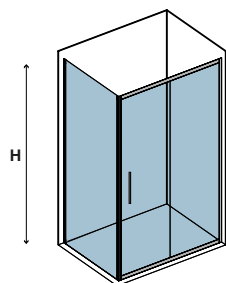

LEA 400 & L-3811 CROMO

CRISTALLO: TRASPARENTE • GLASS: TRASPARENT • VERRE: TRASPARENT • ΚΡΥΣΤΑΛΛΟ: ΔΙΑΦΑΝΟ

LEA 400

Manuali, ricambi ed altro
Instructions, pièces détachées et d'autre
Manual, spare parts and more
Οδηγίες, ανταλλακτικά και άλλα

COD.	MISURA SIZE DIMENSIONS ΔΙΑΣΤΑΣΗ (mm)		ENTRATA DOOR OPENING ENTRÉE ΕΙΣΟΔΟΣ (mm)	REGOLAZIONE ADJUSTABLE AJUSTEMENT ΠΡΟΣΑΡΜΟΓΗ (mm)	PESO WEIGHT POIDS ΒΑΡΟΣ (kg)	PREZZO PRICE PRIX ΤΙΜΗ
	A	H	X	A		
5206836651279	1000	2000	405	970-1000	40	439,00 €
5206836651286	1100	2000	455	1070-1100	43	449,00 €
5206836651293	1200	2000	505	1170-1200	46	489,00 €
5206836651309	1300	2000	555	1270-1300	49	499,00 €
5206836651316	1400	2000	605	1370-1400	52	529,00 €
5206836660905	1500	2000	655	1470-1500	55	629,00 €
5206836661711	Profilo estensione • Extension profile • Profilé d'extension • Προφίλ προέκτασης (+15x2000mm "PF")					59,90 €
-	Piccole modifiche e taglio di profilo fino a 50 mm • Small modifications-section cutter up to 50 mm Petites modifications et coupe-profilé jusqu'à 50 mm • Μικρές τροποποιήσεις & κόψιμο προφίλ έως 50 mm					119,90 €
5206836661032	Su misura • Special dimensions • Sur mesure • Ειδικών διαστάσεων (H≤2000mm)					799,00 €

x1
40-55kg

L-3811, CROMO, TRASPARENTE | LATERALE FISSO • SIDE PANEL • PANNEAU FIXE • ΣΤΑΘΕΡΟ ΚΡΥΣΤΑΛΛΟ

COD.	MISURA SIZE DIMENSIONS ΔΙΑΣΤΑΣΗ (mm)		REGOLAZIONE ADJUSTABLE AJUSTEMENT ΠΡΟΣΑΡΜΟΓΗ (mm)	PESO WEIGHT POIDS ΒΑΡΟΣ (kg)	PREZZO PRICE PRIX ΤΙΜΗ
	B	H	B		
5206836651323	700	2000	670-690	30	249,00 €
5206836660943	750	2000	670-690	30	268,00 €
5206836651330	800	2000	770-790	34	269,00 €
5206836651347	900	2000	870-890	38	299,00 €
5206836661711	Profilo estensione • Extension profile • Profilé d'extension • Προφίλ προέκτασης (+15x2000mm "PF")				59,90 €
5206836507057	Su misura • Special dimensions • Sur mesure • Ειδικών διαστάσεων (H≤2000mm)				599,00 €

x2
60-76kg

I modelli con i prezzi di colore rosso saranno disponibili entro 35 giorni lavorativi

Red digits are referred to products with 35 days delivery

Modèles dont le prix est indiqué en couleur rouge, sont disponibles sur commande à terme de 35 jours

Τα κόκκινα ψηφία αναφέρονται σε προϊόντα με παράδοση 35 ημερών

8 mm

2000 mm

In/Out

153