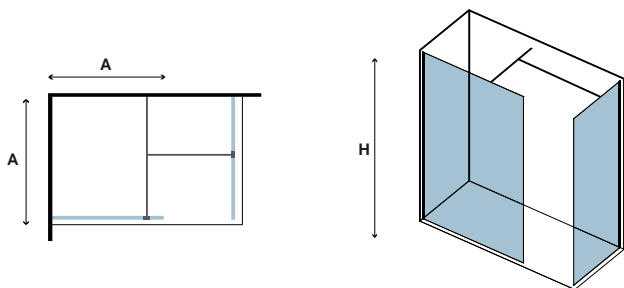

WALKIN 2 CROMO

CRISTALLO: FUME/FLUTE • GLASS: FUME/FLUTE • VERRE: FUME/FLUTE • ΚΡΥΣΤΑΛΛΟ: FUME/FLUTE

Manuali, ricambi ed altro
Instructions, pièces détachées et d'autre
Manual, spare parts and more
Οδηγίες, ανταλλακτικά και άλλα