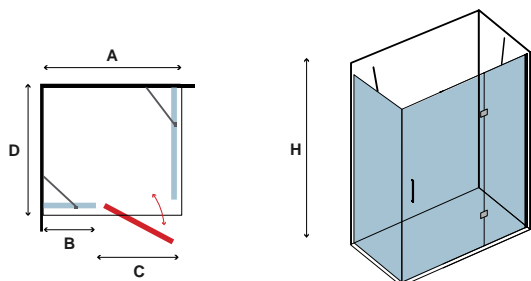

TINOS 100 & TN-10 GUN METAL

CRISTALLO: TRASPARENTE • GLASS: TRASPARENT • VERRE: TRASPARENTE • ΚΡΥΣΤΑΛΛΟ: ΔΙΑΦΑΝΟ