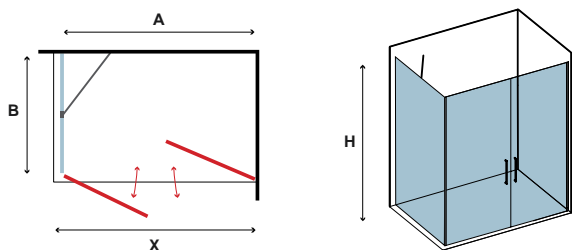

S 28 ALTO SALLON & S-10P ALTO CROMO

CRISTALLO: ICY • GLASS: ICY • VERRE: ICY • ΚΡΥΣΤΑΛΛΟ: ICY