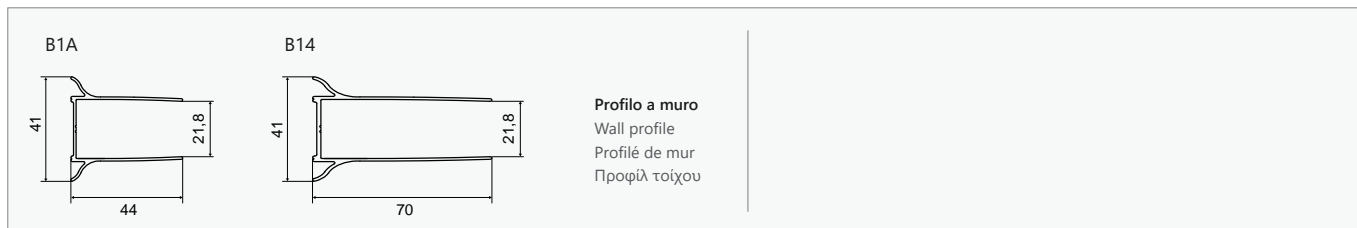

S 28 ALTO SALLON CROMO

CRISTALLO: ICY • GLASS: ICY • VERRE: ICY • ΚΡΥΣΤΑΛΛΟ: ICY

COD.	MISURA SIZE DIMENSIONS ΔΙΑΣΤΑΣΗ (mm)		ENTRATA DOOR OPENING ENTRÉE ΕΙΣΟΔΟΣ (mm)	REGOLAZIONE ADJUSTABLE AJUSTEMENT ΠΡΟΣΑΡΜΟΓΗ (mm)	PESO WEIGHT POIDS ΒΑΡΟΣ (kg)	PREZZO PRICE PRIX ΤΙΜΗ
	A	H	X	A		
5206836652979	850	2000	735	800-850	25	649,00 €
5206836652986	950	2000	835	900-950	27	659,00 €
5206836652993	1050	2000	935	1000-1050	29	679,00 €
5206836653006	1150	2000	1035	1100-1150	31	699,00 €
5206836653013	1200	2000	1085	1150-1200	32	719,00 €
5206836653020	1250	2000	1135	1200-1250	39	739,00 €
5206836075563	Profilo muro • Profile wall • Profilé de mur • Προφίλ τοίχου (+26mm "B14" - sostituisce il profilo B1A)					69,00 €
5206836659909	Su misura • Special dimensions • Sur mesure • Ειδικών διαστάσεων (H≤2000mm)					999,00 €

Puo' essere combinato con laterale fisso S 28F ALTO & S-10P ALTO.

Combined with S 28F ALTO & S-10P ALTO side fixed glass.

Combinée avec panneau fixe latéral S 28F ALTO & S-10P ALTO.

Συνδυάζεται με πλαϊνό σταθερό κρύσταλλο S 28F ALTO & S-10P ALTO.

Manuali, ricambi ed altro

Instructions, pièces détachées et d'autre

Manual, spare parts and more

Οδηγίες, ανταλλακτικά και άλλα

S 28 ALTO SALLON

I modelli con i prezzi di colore rosso saranno disponibili entro 35 giorni lavorativi

Red digits are referred to products with 35 days delivery

Modèles dont le prix est indiqué en couleur rouge, sont disponibles sur commande à terme de 35 jours

Τα κόκκινα ψηφία αναφέρονται σε προϊόντα με παράδοση 35 ημερών