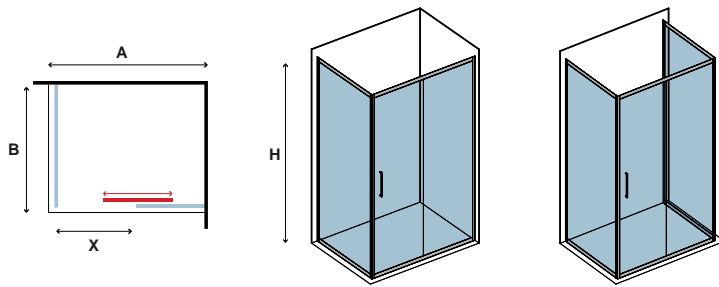

Τα κόκκινα ψηφία αναφέρονται σε προϊόντα με παράδοση 35 ημερών

6 mm

1900 mm

In

175

FLORA 500 & S-10 NERO

CRISTALLO: ICY • GLASS: ICY • VERRE: ICY • ΚΡΥΣΤΑΛΛΟ: ICY

Manuali, ricambi ed altro
Instructions, pièces détachées et d'autre
Manual, spare parts and more
Οδηγίες, ανταλλακτικά και άλλα