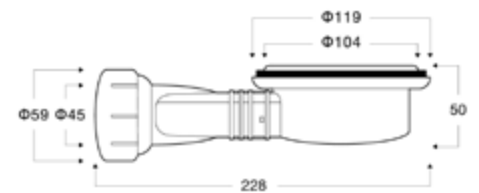

Montaggio

Montage • Βερίπιές • Τοποθέτηση

Informazioni tecniche

Technical information • Informations techniques • Τεχνικές πληροφορίες

B	A	80	90	100	120	140	160	180
70	C	-	6	6	6	6	6	6
	D	-	24	31	31	31	43	43
80	C	6	-	6	6	6	6	6
	D	25	-	31	31	31	43	43
	E	35	-	-	-	-	-	-
90	C	-	6	6	6	6	6	6
	D	-	32	31	31	31	43	43
	E	-	40	-	-	-	-	-
100	C	-	-	-	6	6	6	6
	D	-	-	-	31	31	43	43

Incassato • Inset • Encastré • Ένθετη

Su terreno • Floor • En surface • Επίδαπέδια

DY-132 DRAINER SLIM

Leggere le istruzioni dettagliate per l'installazione nella documentazione che accompagna la scatola del prodotto o sul nostro sito.

Installation instructions inside the carton box of the shower.

Lire les instructions d'installation détaillées dans la documentation accompagnant l'emballage du produit ou sur notre site.

Μελετήστε τις αναλυτικές οδηγίες τοποθέτησης εντός της συσκευασίας.

Antibatterico
Antibacterial
Antibactérien
Αντιβακτηριδιακό

Antiscivolo
Antislip
Antidérapant
Αντιολισθητικό