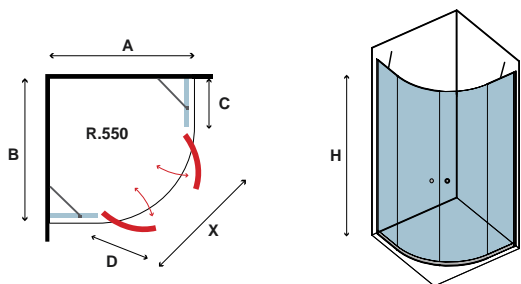

PANEX 200 CROMO

CRISTALLO: TRASPARENTE • GLASS: TRASPARENT • VERRE: TRASPARENT • ΚΡΥΣΤΑΛΛΟ: ΔΙΑΦΑΝΟ