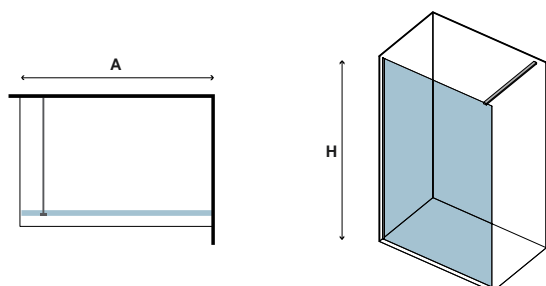

WALKIN 1 GUN METAL

CRISTALLO: TRASPARENTE • GLASS: TRASPARENT • VERRE: TRASPARENT • ΚΡΥΣΤΑΛΛΟ: ΔΙΑΦΑΝΟ

COD.	MISURA SIZE DIMENSIONS ΔΙΑΣΤΑΣΗ (mm)		REGOLAZIONE ADJUSTABLE AJUSTEMENT ΠΡΟΣΑΡΜΟΓΗ (mm)	PESO WEIGHT POIDS ΒΑΡΟΣ (kg)	PREZZO PRICE PRIX ΤΙΜΗ
	A	H	A		
5206836657493	500	2000	480-500	33	459,00 €
5206836657547	600	2000	580-600	34	479,00 €
5206836649672	700	2000	680-700	38	499,00 €
5206836649689	800	2000	780-800	42	529,00 €
5206836649696	900	2000	880-900	49	549,00 €
5206836649702	1000	2000	980-1000	55	569,00 €
5206836657790	1100	2000	1080-1100	60	589,00 €
5206836657844	1200	2000	1180-1200	66	599,00 €
5206836657899	1400	2000	1380-1400	72	659,00 €
5206836657974	1500 *	2000	1480-1500	80	699,00 €
5206836658025	1600 *	2000	1580-1600	85	749,00 €
5206836658087	1700 *	2000	1680-1700	90	789,00 €
5206836012407	Su misura • Special dimensions • Sur mesure • Ειδικών διαστάσεων (H≤2000mm)				899,00 €
-	* Confezione in legno • Wooden packing • Emballage en bois • Ξύλινη συσκευασία (A≥1500mm)				99,00 €

x1
38-90kg

Profilo muro ed accessori in BIANCO Opaco. Applicazione Nanoskin all' interno. Staffa telescopica (700-1200mm). Profilo sintetico per la tenuta del vetro, posizionato a pavimento. Stabilizzatore a pavimento.

Nano-skin single side descaling treatment included. Telescopic bracket (700-1200mm). Floor isolation elastic gasket. Floor glass stabilizer.

Nano-skin appliqué à l'intérieur et à l'extérieur. Grand support télescopique (700-1200mm). Profil d'étanchéité en cristal synthétique posé sur le sol. Stabilisateur de plancher.

Εφαρμοσμένο Nano-skin από την εσωτερική πλευρά. Μεγάλη τηλεσκοπική αντηρίδα (700-1200mm). Συνθετικό προφίλ στεγανοποίησης κρυστάλλου που τοποθετείται στο δάπεδο. Σταθεροποιητής δαπέδου.

WALKIN 1

Manuali, ricambi ed altro

Instructions, pièces détachées et d'autre

Manual, spare parts and more

Οδηγίες, ανταλλακτικά και άλλα

I modelli con i prezzi di colore rosso saranno disponibili entro 35 giorni lavorativi

Red digits are referred to products with 35 days delivery

Modèles dont le prix est indiqué en couleur rouge, sont disponibles sur commande à terme de 35 jours

Τα κόκκινα ψηφία αναφέρονται σε προϊόντα με παράδοση 35 ημερών

8 mm

2000 mm

In