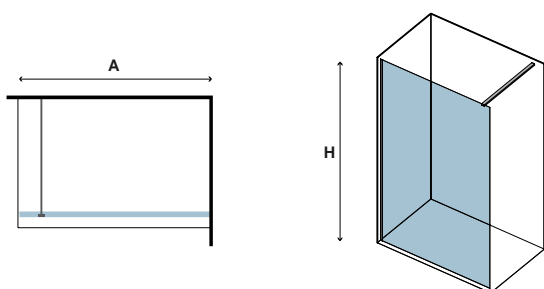

WALKIN 1 CROMO

CRISTALLO: FUME/FLUTE • GLASS: FUME/FLUTE • VERRE: FUME/FLUTE • ΚΡΥΣΤΑΛΛΟ: FUME/FLUTE