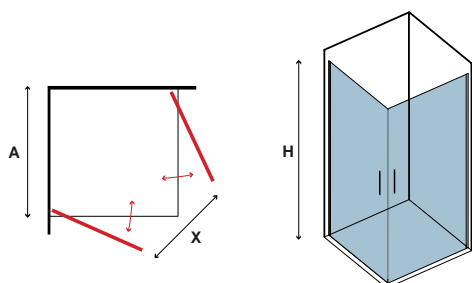

S 28 ALTO NERO

CRISTALLO: TRASPARENTE • GLASS: TRASPARENT • VERRE: TRASPARENT • ΚΡΥΣΤΑΛΛΟ: ΔΙΑΦΑΝΟ

COD.	MISURA SIZE DIMENSIONS ΔΙΑΣΤΑΣΗ (mm)		ENTRATA DOOR OPENING ENTRÉE ΕΙΣΟΔΟΣ (mm)	REGOLAZIONE ADJUSTABLE AJUSTEMENT ΠΡΟΣΑΡΜΟΓΗ (mm)	PESO WEIGHT POIDS ΒΑΡΟΣ (kg)	PREZZO PRICE PRIX ΤΙΜΗ
	A	H	X	A		
5206836653037	700	2000	600	675-700	25	429,00 €
5206836653044	750	2000	650	725-750	28	449,00 €
5206836653051	800	2000	700	775-800	30	459,00 €
5206836653068	850	2000	750	825-850	31	469,00 €
5206836653075	900	2000	800	875-900	32	479,00 €
5206836653389	Profi lo muro • Profi le wall • Profi lé de mur • Προφίλ τοίχου (+26mm "B14" - sostituisce il profi lo B1A), NERO					69,90 €
-	Applicazione Nano-skin solo sul lato interno • Nano-skin application to the internal side Nano-skin appliqué du côté intérieur • Εφαρμογή Nano-skin μόνο στην εσωτερική πλευρά					119,90 €
5206836659909	Su misura • Special dimensions • Sur mesure • Ειδικών διαστάσεων (H≤2000mm)					599,90 €