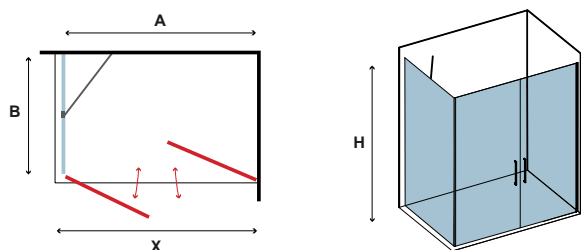

S 28 ALTO SALLON & S-10P ALTO NERO

CRISTALLO: FUME • GLASS: FUME • VERRE: FUME • ΚΡΥΣΤΑΛΛΟ: FUME