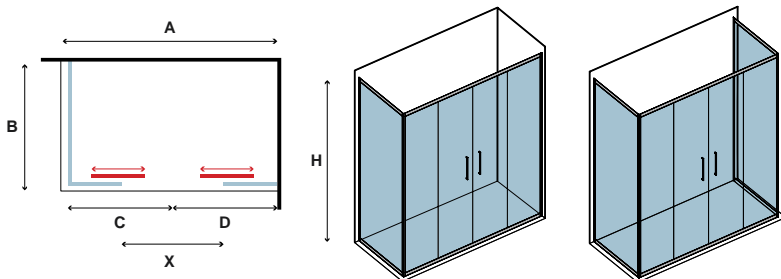

Τα κόκκινα ψηφία αναφέρονται σε προϊόντα με παράδοση 35 ημερών

6 mm 1900 mm

In

183

FLORA 600 & S-10 NERO

CRISTALLO: ICY • GLASS: ICY • VERRE: ICY • ΚΡΥΣΤΑΛΛΟ: ICY

FLORA 600

Manuali, ricambi ed altro
Instructions, pièces détachées et d'autre
Manual, spare parts and more
Οδηγίες, ανταλλακτικά και άλλα