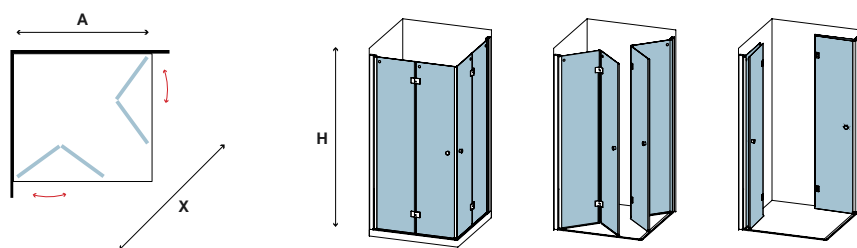

S7 CROMO

CRISTALLO: TRASPARENTE • GLASS: TRASPARENT • VERRE: TRASPARENT • ΚΡΥΣΤΑΛΛΟ: ΔΙΑΦΑΝΟ

COD.	MISURA SIZE DIMENSIONS ΔΙΑΣΤΑΣΗ (mm)		ENTRATA DOOR OPENING ENTRÉE ΕΙΣΟΔΟΣ (mm)	REGOLAZIONE ADJUSTABLE AJUSTEMENT ΠΡΟΣΑΡΜΟΓΗ (mm)	PESO WEIGHT POIDS ΒΑΡΟΣ (kg)	PREZZO PRICE PRIX ΤΙΜΗ
	A	H	X	A		
5206836659169	600	2000	700	564-579	18	529,00 €
5206836659176	700	2000	840	664-679	20	599,00 €
5206836659183	800	2000	980	764-779	22	639,00 €
5206836659190	900	2000	1120	864-879	24	679,00 €
5206836012360	Su misura • Special dimensions • Sur mesure • Ειδικών διαστάσεων (H≤2000mm)					899,00 €

Box doccia a soffietto ideale per piccoli spazi. Può essere abbinato al vetro fisso WALKIN 1.

Folding shower enclosure. The ideal solution for small bathrooms. Combined with WALKIN 1 side fixed glass.

Paroi de douche pliante idéale pour les petits espaces. Combinée avec panneau fixe latéral WALKIN 1.

Αναδιπλούμενη καμπίνα ιδανική για μικρούς χώρους. Συνδυάζεται με πλαϊνό σταθερό κρύσταλλο WALKIN 1.

I box doccia sono confezionati per singolo lato. I prezzi indicati riguardano un solo lato.

Each side part of the cabin is packed separately. The prices are referred only to one side panel.

Les parois de douche sont emballées par panneau de côté. Les prix concernent un seul côté.

Κάθε πλευρά καμπίνας είναι συσκευασμένη ξεχωριστά. Οι τιμές αφορούν μόνο μία πλευρά.

Manuali, ricambi ed altro

Instructions, pièces détachées et d'autre

Manual, spare parts and more

Οδηγίες, ανταλλακτικά και άλλα

57