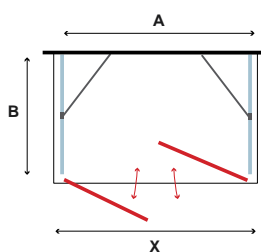

S 28 ALTO SALLON & S-10P ALTO NERO

CRISTALLO: TRASPARENTE • GLASS: TRASPARENT • VERRE: TRASPARENT • ΚΡΥΣΤΑΛΛΟ: ΔΙΑΦΑΝΟ