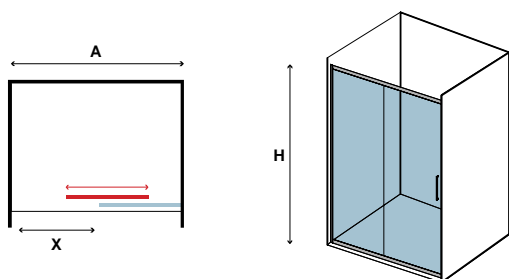

6 mm 1900 mm

In

FLORA 500 NERO

CRISTALLO: ICY • GLASS: ICY • VERRE: ICY • ΚΡΥΣΤΑΛΛΟ: ICY

COD.	MISURA SIZE DIMENSIONS ΔΙΑΣΤΑΣΗ (mm)		ENTRATA DOOR OPENING ENTRÉE ΕΙΣΟΔΟΣ (mm)	REGOLAZIONE ADJUSTABLE AJUSTEMENT ΠΡΟΣΑΡΜΟΓΗ (mm)	PESO WEIGHT POIDS ΒΑΡΟΣ (kg)	PREZZO PRICE PRIX ΤΙΜΗ
	A	H	X	A		
5206836649351	1000	1900	403	965-1015	36	519,00 €
5206836649368	1100	1900	453	1065-1115	38	544,00 €
5206836649375	1200	1900	503	1165-1215	41	559,00 €
5206836649382	1300	1900	553	1265-1315	43	569,00 €
5206836649399	1400	1900	603	1365-1415	45	599,00 €
5206836649405	1500	1900	653	1465-1515	47	644,00 €
5206836628813	Profilo estensione • Extension profile • Profilé d'extension • Προφίλ προέκτασης (+30x2000mm "YS05"), NERO					59,90 €
5206836628790	Profilo muro • Profile wall • Profilé de mur • Προφίλ τοίχου (80x30x2000mm "A10"), NERO					79,90 €
5206836087870	Profilo muro • Profile wall • Profilé de mur • Προφίλ τοίχου (40x29x2000mm "N50"), NERO					69,90 €
-	Piccole modifiche e taglio di profilo fino a 50 mm • Small modifications-section cutter up to 50 mm Petites modifications et coupe-profilé jusqu'à 50 mm • Μικρές τροποποιήσεις & κόψιμο προφίλ έως 50 mm					119,90 €
5206836012315	Su misura • Special dimensions • Sur mesure • Ειδικών διαστάσεων (H≤1900mm)					799,00 €