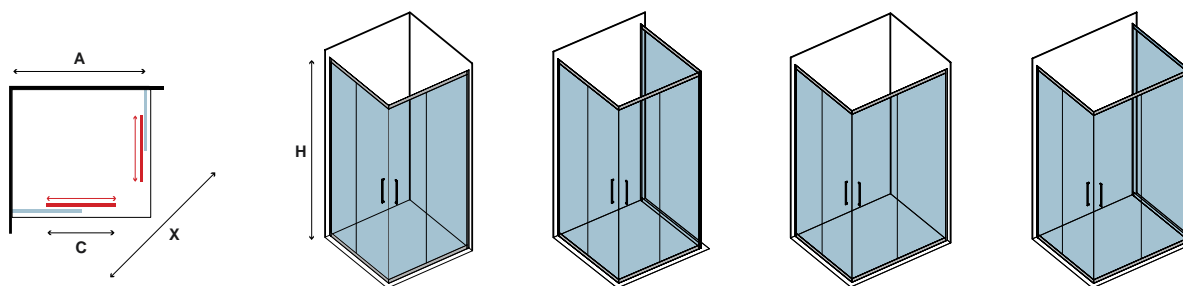

Modèles dont le prix est indiqué en couleur rouge, sont disponibles sur commande à terme de 35 jours

Τα κόκκινα ψηφία αναφέρονται σε προϊόντα με παράδοση 35 ημερών

6 mm

1900 mm

In

167

FLORA 100 NERO

CRISTALLO: ICY • GLASS: ICY • VERRE: ICY • ΚΡΥΣΤΑΛΛΟ: ICY