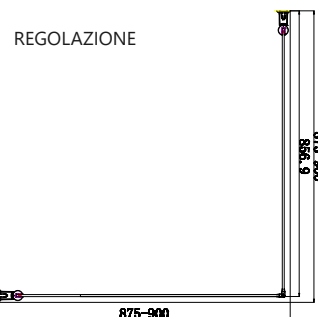

S 28 ALTO SALLON

CRISTALLO FUME

FUME GLASS • VERRE FUME • FUME ΚΡΥΣΤΑΛΛΟ

S 28 CROMO

CRISTALLO: TRASPARENTE • GLASS: TRASPARENT • VERRE: TRASPARENT • ΚΡΥΣΤΑΛΛΟ: ΔΙΑΦΑΝΟ

COD.	MISURA SIZE DIMENSIONS ΔΙΑΣΤΑΣΗ (mm)		ENTRATA DOOR OPENING ENTRÉE ΕΙΣΟΔΟΣ (mm)	REGOLAZIONE ADJUSTABLE AJUSTEMENT ΠΡΟΣΑΡΜΟΓΗ (mm)	PESO WEIGHT POIDS ΒΑΡΟΣ (kg)	PREZZO PRICE PRIX ΤΙΜΗ
	A	H	X	A		
5206836061689	500	1900	400	475-500	17	319,00 €
5206836061696	550	1900	450	525-550	19	329,00 €
5206836061702	600	1900	500	575-600	21	339,00 €
5206836061719	650	1900	550	625-650	23	349,00 €
5206836050263	700	1900	600	675-700	25	399,00 €
5206836050270	750	1900	650	725-750	28	409,00 €
5206836050287	800	1900	700	775-800	30	419,00 €
5206836054452	850	1900	750	825-850	31	429,00 €
5206836050294	900	1900	800	875-900	32	449,00 €
5206836075563	Profi lo muro • Profi le wall • Profi lé de mur • Προφίλ τοίχου (+26mm "B14" - sostituisce il profi lo B1A)					69,90 €
-	Applicazione Nano-skin solo sul lato interno • Nano-skin application to the internal side Nano-skin appliqué du côté intérieur • Εφαρμογή Nano-skin μόνο στην εσωτερική πλευρά					119,90 €
5206836012360	Su misura • Special dimensions • Sur mesure • Ειδικών διαστάσεων (H≤1900mm)					599,00 €