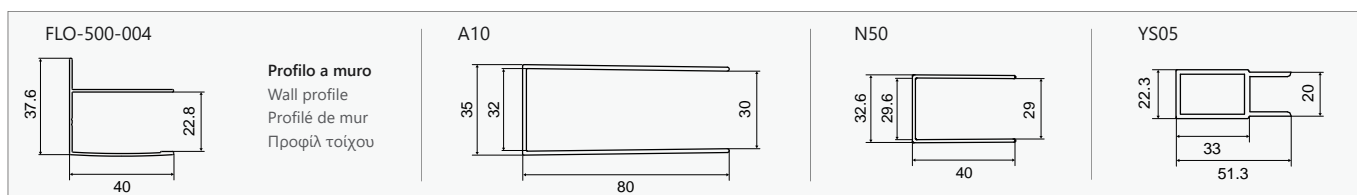

Manuali, ricambi ed altro

Instructions, pièces détachées et d'autre

Manual, spare parts and more

Οδηγίες, ανταλλακτικά και άλλα

FLORA 600