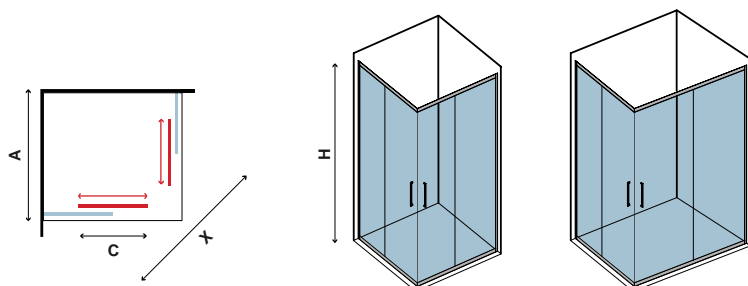

8 mm 2000 mm

In

INOX 100 CROMO (AISI 304 18/10)

CRISTALLO: TRASPARENTE • GLASS: TRASPARENT • VERRE: TRASPARENT • ΚΡΥΣΤΑΛΛΟ: ΔΙΑΦΑΝΟ

! Il box non puo essere combinato con due laterali fissi.

The cabin cannot be combined with two steady panels.