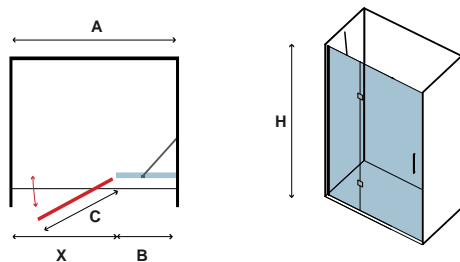

TINOS 400

CRISTALLO TRASPARENTE

CLEAR GLASS • VERRE TRANSPARENT • ΔΙΑΦΑΝΟ ΚΡΥΣΤΑΛΛΟ

TINOS 400 CROMO

CRISTALLO: TRASPARENTE • GLASS: TRASPARENT • VERRE: TRASPARENT • ΚΡΥΣΤΑΛΛΟ: ΔΙΑΦΑΝΟ

COD.	MISURA SIZE DIMENSIONS ΔΙΑΣΤΑΣΗ (mm)				ENTRATA DOOR OPENING ENTRÉE ΕΙΣΟΔΟΣ (mm)	REGOLAZIONE ADJUSTABLE AJUSTEMENT ΠΡΟΣΑΡΜΟΓΗ (mm)	PESO WEIGHT POIDS ΒΑΡΟΣ (kg)	PREZZO PRICE PRIX ΤΙΜΗ	
	A	B	C	H	X	A			
5206836058818	700	214	400	2000	380	685-705	34	969,00 €	
5206836058825	800	284	450	2000	420	785-805	38	989,00 €	
5206836058832	900	314	500	2000	470	885-905	42	999,00 €	
5206836058849	1000	314	600	2000	570	985-1005	46	1.129,00 €	
5206836058856	1200	514	600	2000	570	1185-1205	54	1.169,00 €	
5206836058863	1300	614	600	2000	570	1285-1305	58	1.179,00 €	
5206836058870	1400	714	600	2000	570	1385-1405	62	1.229,00 €	
5206836059518	Su misura • Special dimensions • Sur mesure • Ειδικών διαστάσεων (H≤2000mm)								1.289,00 €
5206836059525	Vetro speciale • Special glazing • Vitrage spécial • Ειδικά κρυστάλλα								1.389,00 €