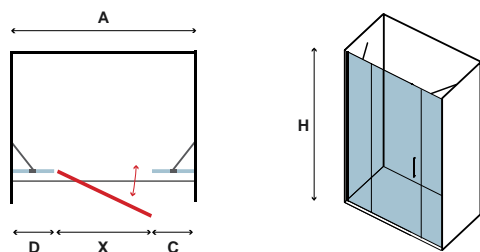

Τα κόκκινα ψηφία αναφέρονται σε προϊόντα με παράδοση 35 ημερών

6 mm 1900 mm

PANEX 600 CROMO

CRISTALLO: TRASPARENTE • GLASS: TRASPARENT • VERRE: TRASPARENT • ΚΡΥΣΤΑΛΛΟ: ΔΙΑΦΑΝΟ

COD.	MISURA SIZE DIMENSIONS ΔΙΑΣΤΑΣΗ (mm)				ENTRATA DOOR OPENING ENTRÉE ΕΙΣΟΔΟΣ (mm)	REGOLAZIONE ADJUSTABLE AJUSTEMENT ΠΡΟΣΑΡΜΟΓΗ (mm)	PESO WEIGHT POIDS ΒΑΡΟΣ (kg)	PREZZO PRICE PRIX ΤΙΜΗ	
	A	C	D	H	X	A			
5206836059389	1000	200	350	1900	400	965-1015	47	549,00 €	
5206836059396	1100	200	350	1900	500	1065-1115	48	559,00 €	
5206836059402	1200	300	350	1900	500	1165-1215	49	569,00 €	
5206836059419	1300	300	350	1900	600	1265-1315	50	579,00 €	
5206836059426	1400	200	350	1900	700	1365-1415	52	589,00 €	
5206836059433	1500	300	350	1900	700	1465-1515	54	599,00 €	
5206836075563	Profilo muro • Profile wall • Profilé de mur • Προφίλ τοίχου (+26mm "B14" - sostituisce il profilo B1A)								69,00 €
-	Applicazione Nano-skin solo sul lato interno • Nano-skin application to the internal side Nano-skin appliqué du côté intérieur • Εφαρμογή Nano-skin μόνο στην εσωτερική πλευρά								119,90 €
5206836012377	Su misura • Special dimensions • Sur mesure • Ειδικών διαστάσεων (H≤1900mm)								799,00 €