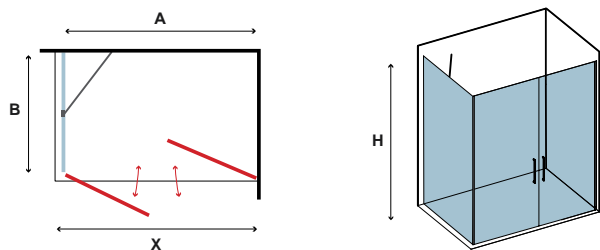

S 28 SALLON

Manuali, ricambi ed altro

Instructions, pièces détachées et d'autre
Manual, spare parts and more
Οδηγίες, ανταλλακτικά και άλλα

COD.	MISURA SIZE DIMENSIONS ΔΙΑΣΤΑΣΗ (mm)		ENTRATA DOOR OPENING ENTRÉE ΕΙΣΟΔΟΣ (mm)	REGOLAZIONE ADJUSTABLE AJUSTEMENT ΠΡΟΣΑΡΜΟΓΗ (mm)	PESO WEIGHT POIDS ΒΑΡΟΣ (kg)	PREZZO PRICE PRIX ΤΙΜΗ
	A	H	X	A		
5206836050362	700	1900	585	650-700	22	459,00 €
5206836050379	750	1900	635	700-750	23	469,00 €
5206836050386	800	1900	685	750-800	24	479,00 €
5206836050393	850	1900	735	800-850	25	489,00 €
5206836050409	900	1900	785	850-900	26	499,00 €
5206836050416	950	1900	835	900-950	27	509,00 €
5206836050423	1000	1900	885	950-1000	28	519,00 €
5206836054810	1050	1900	935	1000-1050	29	529,00 €
5206836054735	1100	1900	985	1050-1100	30	539,00 €
5206836054742	1150	1900	1035	1100-1150	31	549,00 €
5206836054759	1200	1900	1085	1150-1200	32	559,00 €
5206836054766	1400	1900	1285	1350-1400	39	599,00 €
5206836054773	1450	1900	1335	1400-1450	40	609,00 €
5206836054780	1500	1900	1385	1450-1500	42	618,00 €
5206836054797	1550	1900	1435	1500-1550	44	628,00 €
5206836054803	1600	1900	1485	1550-1600	46	658,00 €
5206836075563	Profilo muro • Profile wall • Profilé de mur • Προφίλ τοίχου (+26mm "B14" - sostituisce il profilo B1A)					69,00 €
-	Applicazione Nano-skin solo sul lato interno • Nano-skin application to the internal side Nano-skin appliqué du côté intérieur • Εφαρμογή Nano-skin μόνο στην εσωτερική πλευρά					119,90 €
5206836012360	Su misura • Special dimensions • Sur mesure • Ειδικών διαστάσεων (H≤1900mm)					799,00 €