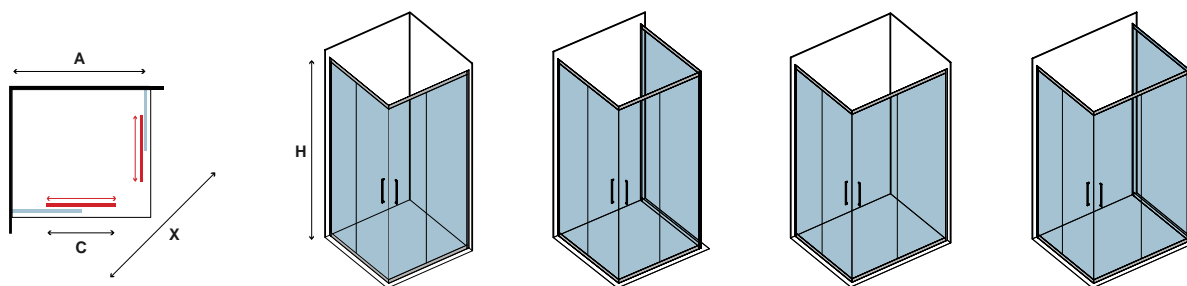

Τα κόκκινα ψηφία αναφέρονται σε προϊόντα με παράδοση 35 ημερών

6 mm

1900 mm

In

163

FLORA 100 CROMO

CRISTALLO: ICY • GLASS: ICY • VERRE: ICY • ΚΡΥΣΤΑΛΛΟ: ICY

COD.	MISURA SIZE DIMENSIONS ΔΙΑΣΤΑΣΗ (mm)		ENTRATA DOOR OPENING ENTRÉE ΕΙΣΟΔΟΣ (mm)	REGOLAZIONE ADJUSTABLE AJUSTEMENT ΠΡΟΣΑΡΜΟΓΗ (mm)	PESO WEIGHT POIDS ΒΑΡΟΣ (kg)	PREZZO PRICE PRIX ΤΙΜΗ
	A	H	C	A		
5206836050003	700	1900	170	665-690	23	309,00 €
5206836050010	800	1900	205	765-790	26	319,00 €
5206836050027	900	1900	240	865-890	29	329,00 €
5206836050034	1000	1900	295	965-990	32	349,00 €
5206836056005	1100	1900	350	1065-1090	34	359,00 €
5206836050041	1200	1900	400	1165-1190	37	369,00 €
5206836056012	1300	1900	450	1265-1290	40	379,00 €
5206836050058	1400	1900	475	1365-1390	44	389,00 €
5206836050065	1500	1900	500	1465-1490	47	399,00 €
5206836522463	Profilo estensione • Extension profile • Profilé d'extension • Προφίλ προέκτασης (+30x2000mm "YS05")					59,90 €
5206836516783	Profilo muro • Profile wall • Profilé de mur • Προφίλ τοίχου (80x30x2000mm "A10")					79,90 €
5206836040318	Profilo muro • Profile wall • Profilé de mur • Προφίλ τοίχου (40x29x2000mm "N50")					69,90 €
-	Piccole modifiche e taglio di profilo fino a 50 mm • Small modifications-section cutter up to 50 mm Petites modifications et coupe-profilé jusqu'à 50 mm • Μικρές τροποποιήσεις & κόψιμο προφίλ έως 50 mm					119,90 €
5206836012315	Su misura • Special dimensions • Sur mesure • Ειδικών διαστάσεων (H≤1900mm)					599,00 €