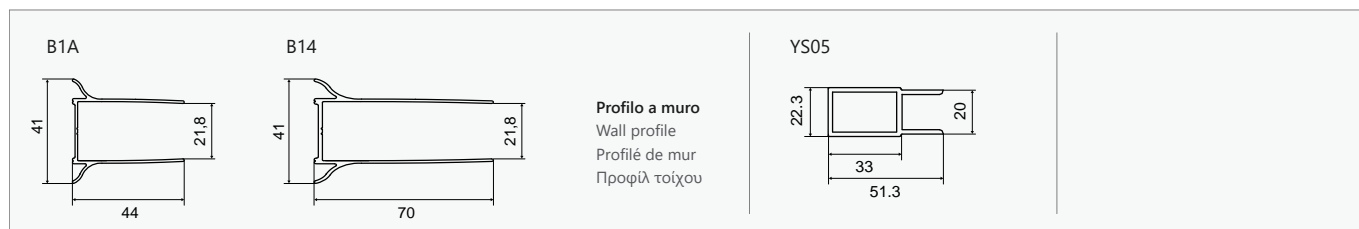

S-10P ALTO, NERO, TRASPARENTE, NANOTECHNOLOGY | LATO FISSO • SIDE PANEL • PANNEAU FIXE • ΣΤΑΘΕΡΟ ΚΡΥΣΤΑΛΛΟ

COD.	MISURA SIZE DIMENSIONS ΔΙΑΣΤΑΣΗ (mm)		REGOLAZIONE ADJUSTABLE AJUSTEMENT ΠΡΟΣΑΡΜΟΓΗ (mm)	PESO WEIGHT POIDS ΒΑΡΟΣ (kg)	PREZZO PRICE PRIX ΤΙΜΗ
	B	H	B		
5206836653280	700	2000	675-700	20	399,90 €
5206836653297	800	2000	775-800	24	429,90 €
5206836653303	900	2000	875-900	26	459,90 €
5206836628813	Profilo estensione • Extension profile • Profilé d'extension • Προφίλ προέκτασης (+30x2000mm "YS05")				59,90 €
5206836507057	Su misura • Special dimensions • Sur mesure • Ειδικών διαστάσεων (H≤2000mm)				599,90 €

* Includa staffa angolare 41cm

Included angular bracket • Inclu support angulaire • Περιλαμβάνεται γωνιακή αντηρίδα

x2
40-52kg