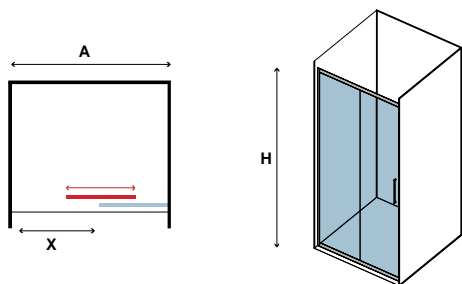

Τα κόκκινα ψηφία αναφέρονται σε προϊόντα με παράδοση 35 ημερών

8 mm 2000 mm

In

INOX 400 CROMO (AISI 304 18/10)

CRISTALLO: TRASPARENTE • GLASS: TRASPARENT • VERRE: TRASPARENT • ΚΡΥΣΤΑΛΛΟ: ΔΙΑΦΑΝΟ

COD.	MISURA SIZE DIMENSIONS ΔΙΑΣΤΑΣΗ (mm)		ENTRATA DOOR OPENING ENTRÉE ΕΙΣΟΔΟΣ (mm)	REGOLAZIONE ADJUSTABLE AJUSTEMENT ΠΡΟΣΑΡΜΟΓΗ (mm)	PESO WEIGHT POIDS ΒΑΡΟΣ (kg)	PREZZO PRICE PRIX ΤΙΜΗ
	A	H	X	A		
5206836553757	1000	1900	430	960-1000	50	689,00 €
5206836553764	1100	1900	480	1060-1100	53	699,00 €
5206836553771	1200	1900	530	1160-1200	56	729,00 €
5206836553788	1300	1900	580	1260-1300	59	749,00 €
5206836553795	1400	1900	630	1360-1400	62	769,00 €
5206836553801	1500	1900	680	1460-1500	65	779,00 €
5206836553818	1600	1900	690	1560-1600	68	799,00 €