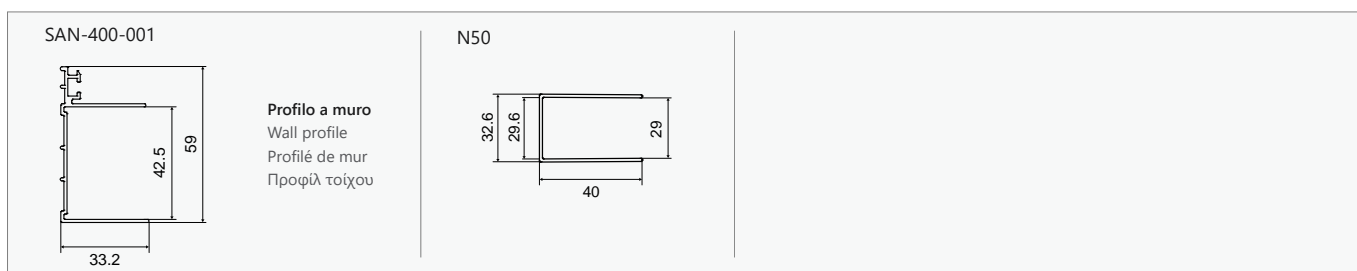

Applicazione Nanoskin sia all'interno e all'esterno. Chiusura "soft close" della porta scorrevole. Può essere combinato con laterale fisso NR-10.

Nanoskin application on the inside & outside part. Soft closing of the sliding door. Combined with NR-10 side fixed glass.

Nano-skin appliqué à l'intérieur et à l'extérieur. Fermeture douce de la porte coulissante. Combinée avec panneau fixe latéral NR-10.

Εφαρμοσμένο Nano-skin στην εσωτερική & εξωτερική πλευρά. Κλείσιμο "soft close" της συρόμενης πόρτας. Συνδυάζεται με πλαϊνό σταθερό κρύσταλλο NR-10.

x1
54-66kg