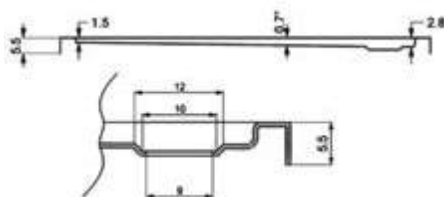

5206836005669	New Flat 2A	75x90x5,5 cm	219,00 €
5206836585956	New Flat 3	70x100x5,5 cm	229,00 €
5206836585994	New Flat 4	80x100x5,5 cm	239,00 €
5206836586038	New Flat 5	72x110x5,5 cm	239,00 €
5206836005720	New Flat 6	80x110x5,5 cm	249,00 €
5206836586120	New Flat 7	70x120x5,5 cm	249,00 €
5206836586168	New Flat 8	80x120x5,5 cm	259,00 €
5206836586243	New Flat 9	70x130x5,5 cm	269,00 €
5206836586281	New Flat 10	80x130x5,5 cm	309,00 €
5206836586311	New Flat 11	70x140x5,5 cm	279,00 €
5206836586359	New Flat 12	80x140x5,5 cm	319,00 €
5206836586397	New Flat 13	70x150x5,5 cm	289,00 €
5206836005768	New Flat 14	80x150x5,5 cm	339,00 €
5206836586434	New Flat 15	70x160x5,5 cm	329,00 €
5206836586472	New Flat 16	80x160x5,5 cm	359,00 €
5206836005782	New Flat 17	70x170x5,5 cm	369,00 €
5206836005799	New Flat 18	80x170x5,5 cm	389,00 €
5206836005805	New Flat 19	80x180x5,5 cm	459,00 €