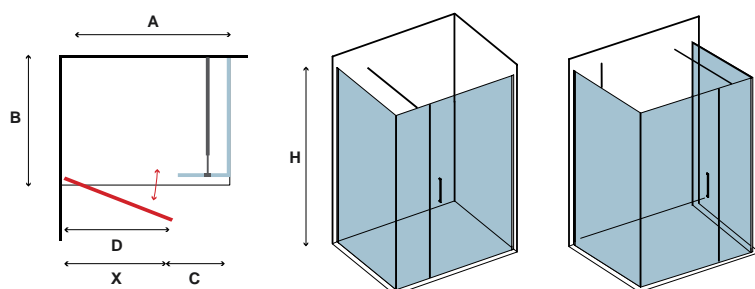

S 5 & S-10 CROMO

CRISTALLO: TRASPARENTE • GLASS: TRASPARENT • VERRE: TRASPARENT • ΚΡΥΣΤΑΛΛΟ: ΔΙΑΦΑΝΟ