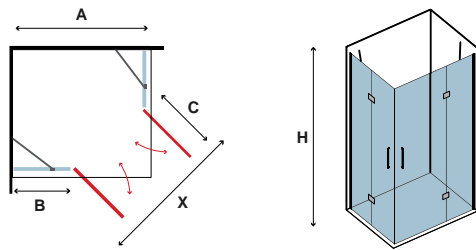

Τα κόκκινα ψηφία αναφέρονται σε προϊόντα με παράδοση 35 ημερών

8 mm

2000 mm

In/Out

TINOS 100 BIANCO

CRISTALLO: TRASPARENTE • GLASS: TRASPARENT • VERRE: TRASPARENT • ΚΡΥΣΤΑΛΛΟ: ΔΙΑΦΑΝΟ

COD.	MISURA SIZE DIMENSIONS ΔΙΑΣΤΑΣΗ (mm)			ENTRATA DOOR OPENING ENTRÉE ΕΙΣΟΔΟΣ (mm)	REGOLAZIONE ADJUSTABLE AJUSTEMENT ΠΡΟΣΑΡΜΟΓΗ (mm)	PESO WEIGHT POIDS ΒΑΡΟΣ (kg)	PREZZO PRICE PRIX ΤΙΜΗ	
	A	B	H	C	A			
5206836660172	700	214	2000	400	680-700	34	949,00 €	
5206836660189	800	284	2000	450	780-800	38	979,00 €	
5206836660196	900	314	2000	500	880-900	42	1.019,00 €	
5206836660202	1000	314	2000	600	980-1000	46	1.049,00 €	
5206836660219	1200	514	2000	600	1180-1200	54	1.149,00 €	
5206836660226	1300	614	2000	600	1280-1300	58	1.169,00 €	
5206836660233	1400	714	2000	600	1380-1400	62	1.199,00 €	
5206836059518	Su misura • Special dimensions • Sur mesure • Ειδικών διαστάσεων (H≤2000mm)							1.299,00 €
5206836059525	Vetro speciale • Special glazing • Vitrage spécial • Ειδικά κρύσταλλα							1.399,00 €