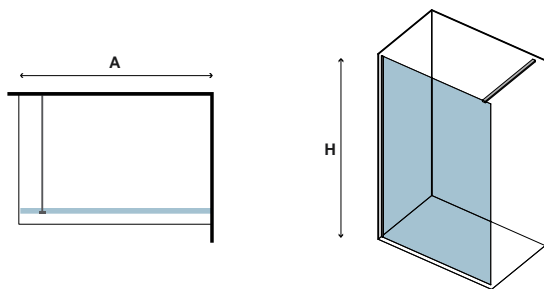

S 28F

Manuali, ricambi ed altro

Instructions, pièces détachées et d'autre
Manual, spare parts and more

Οδηγίες, ανταλλακτικά και άλλα

COD.	MISURA SIZE DIMENSIONS ΔΙΑΣΤΑΣΗ (mm)		REGOLAZIONE ADJUSTABLE AJUSTEMENT ΠΡΟΣΑΡΜΟΓΗ (mm)	PESO WEIGHT POIDS ΒΑΡΟΣ (kg)	PREZZO PRICE PRIX ΤΙΜΗ
	A	H	A		
5206836653198	700	2000	650-675	30	399,00 €
5206836653204	800	2000	750-775	36	419,00 €
5206836653211	900	2000	850-875	42	439,00 €
5206836653181	1000	2000	950-975	45	459,00 €
-	Applicazione Nano-skin solo sul lato interno • Nano-skin application to the internal side Nano-skin appliqué du côté intérieur • Εφαρμογή Nano-skin μόνο στην εσωτερική πλευρά				119,90 €
5206836665399	Su misura • Special dimensions • Sur mesure • Ειδικών διαστάσεων (H≤2000mm, A≤1300mm)				599,00 €

6 mm

2000 mm

x1
20-44kg