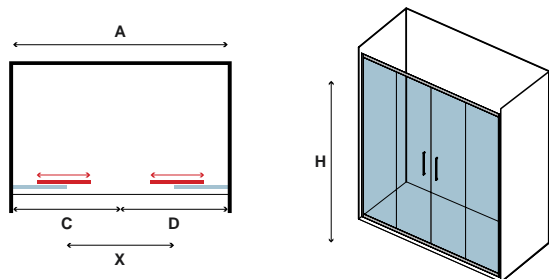

FLORA 600 NERO

CRISTALLO: ICY • GLASS: ICY • VERRE: ICY • ΚΡΥΣΤΑΛΛΟ: ICY