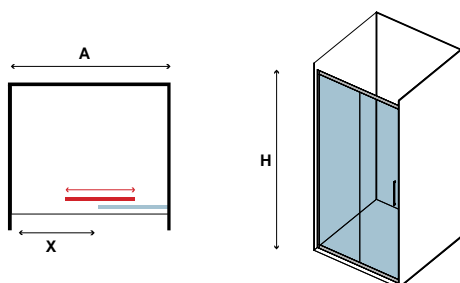

LEA 400 NERO

CRISTALLO: TRASPARENTE • GLASS: TRASPARENT • VERRE: TRASPARENT • ΚΡΥΣΤΑΛΛΟ: ΔΙΑΦΑΝΟ