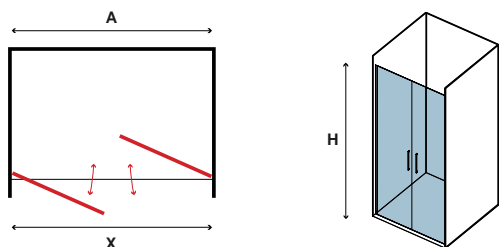

6 mm 2000 mm

S 28 ALTO SALLON NERO

CRISTALLO: FUME • GLASS: FUME • VERRE: FUME • ΚΡΥΣΤΑΛΛΟ: FUME

COD.	MISURA SIZE DIMENSIONS ΔΙΑΣΤΑΣΗ (mm)		ENTRATA DOOR OPENING ENTRÉE ΕΙΣΟΔΟΣ (mm)	REGOLAZIONE ADJUSTABLE AJUSTEMENT ΠΡΟΣΑΡΜΟΓΗ (mm)	PESO WEIGHT POIDS ΒΑΡΟΣ (kg)	PREZZO PRICE PRIX ΤΙΜΗ
	A	H	X	A		
5206836652917	850	2000	735	800-850	25	649,00 €
5206836652924	950	2000	835	900-950	27	659,00 €
5206836652931	1050	2000	935	1000-1050	29	679,00 €
5206836652948	1150	2000	1035	1100-1150	31	699,00 €
5206836652955	1200	2000	1085	1150-1200	32	729,00 €
5206836652962	1250	2000	1135	1200-1250	33	759,00 €
-	Applicazione Nano-skin solo sul lato interno • Nano-skin application to the internal side Nano-skin appliqué du côté intérieur • Εφαρμογή Nano-skin μόνο στην εσωτερική πλευρά					119,90 €
5206836012360	Su misura • Special dimensions • Sur mesure • Ειδικών διαστάσεων (H≤2000mm)					999,00 €