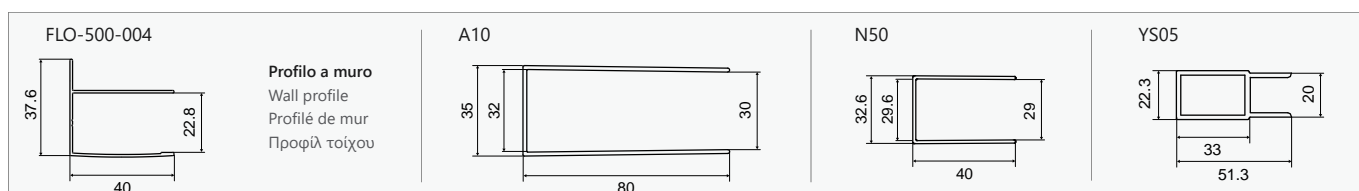

PENTA 300 CROMO

CRISTALLO: TRASPARENTE • GLASS: TRASPARENT • VERRE: TRASPARENT • ΚΡΥΣΤΑΛΛΟ: ΔΙΑΦΑΝΟ

COD.	MISURA SIZE DIMENSIONS ΔΙΑΣΤΑΣΗ (mm)		ENTRATA DOOR OPENING ENTRÉE ΕΙΣΟΔΟΣ (mm)	REGOLAZIONE ADJUSTABLE AJUSTEMENT ΠΡΟΣΑΡΜΟΓΗ (mm)	PESO WEIGHT POIDS ΒΑΡΟΣ (kg)	PREZZO PRICE PRIX ΤΙΜΗ
	A	H	X	A		
5206836512037	900	1900	465	900-1000	23	529,00 €
5206836512044	1000	1900	532	1000-1100	26	539,00 €
5206836511894	1100	1900	598	1100-1200	27	549,00 €
5206836512051	1200	1900	665	1200-1300	29	569,00 €
5206836512068	1300	1900	732	1300-1400	33	579,00 €
5206836512075	1400	1900	798	1400-1500	35	589,00 €
5206836512082	1500	1900	865	1500-1600	37	595,00 €
5206836512099	1600	1900	932	1600-1700	39	599,00 €
5206836522463	Profilo estensione • Extension profile • Profilé d'extension • Προφίλ προέκτασης (+30x2000mm "YS05")					59,90 €
5206836516783	Profilo muro • Profile wall • Profilé de mur • Προφίλ τοίχου (80x30x2000mm "A10")					79,90 €
5206836040318	Profilo muro • Profile wall • Profilé de mur • Προφίλ τοίχου (40x29x2000mm "N50")					69,90 €
-	Applicazione Nano-skin solo sul lato interno • Nano-skin application to the internal side Nano-skin appliqué du côté intérieur • Εφαρμογή Nano-skin μόνο στην εσωτερική πλευρά					119,90 €

Puo' essere combinato con laterale fisso S-10.

Combined with S-10 side fixed glass.

Combinée avec panneau fixe latéral S-10.

Συνδυάζεται με πλαϊνό σταθερό κρύσταλλο S-10.

Manuali, ricambi ed altro

Instructions, pièces détachées et d'autre

Manual, spare parts and more

Οδηγίες, ανταλλακτικά και άλλα

PENTA 300

4 mm 1900 mm