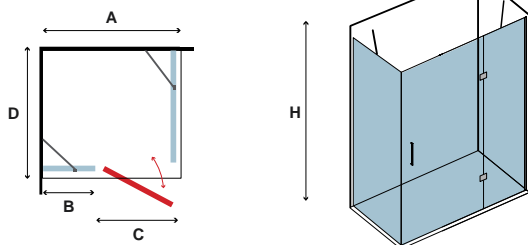

TINOS 100 & TN-10 CROMO

CRISTALLO: TRASPARENTE • GLASS: TRASPARENT • VERRE: TRASPARENT • ΚΡΥΣΤΑΛΛΟ: ΔΙΑΦΑΝΟ