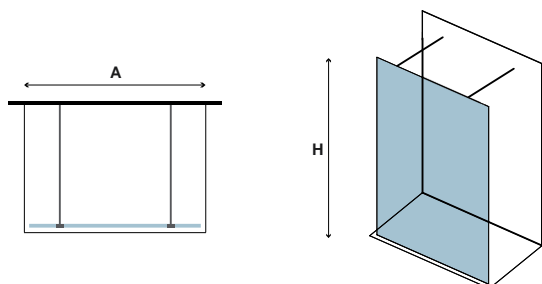

8 mm

2000 mm

In

WALKIN 3 NERO

CRISTALLO: FUME • GLASS: FUME • VERRE: FUME • ΚΡΥΣΤΑΛΛΟ: FUME

COD.	MISURA SIZE DIMENSIONS ΔΙΑΣΤΑΣΗ (mm)		PESO WEIGHT POIDS ΒΑΡΟΣ (kg)	PREZZO PRICE PRIX ΤΙΜΗ
	A	H		
5206836057880	1080	2000	60	459,00 €
5206836057897	1180	2000	66	469,00 €
5206836057910	1380 *	2000	72	499,00 €
5206836057927	1480 *	2000	80	529,00 €
5206836057934	1580 *	2000	85	559,00 €
5206836057941	1680 *	2000	90	599,00 €
5206836012407	Su misura • Special dimensions • Sur mesure • Ειδικών διαστάσεων (H≤2000mm)			699,00 €
-	* Confezione in legno • Wooden packing • Emballage en bois • Ξύλινη συσκευασία (A≥1380mm)			99,00 €