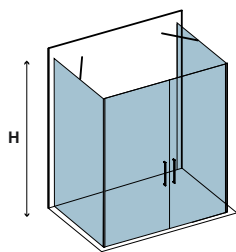

S 28 ALTO SALLON & S-10P ALTO NERO

CRISTALLO: TRASPARENTE • GLASS: TRASPARENT • VERRE: TRASPARENT • ΚΡΥΣΤΑΛΛΟ: ΔΙΑΦΑΝΟ