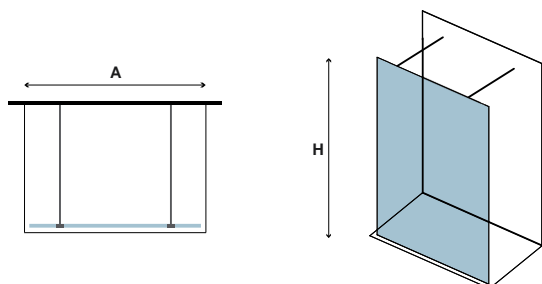

Τα κόκκινα ψηφία αναφέρονται σε προϊόντα με παράδοση 35 ημερών

WALKIN 3 CROMO

CRISTALLO: TRASPARENTE • GLASS: TRASPARENT • VERRE: TRASPARENT • ΚΡΥΣΤΑΛΛΟ: ΔΙΑΦΑΝΟ

COD.	MISURA SIZE DIMENSIONS ΔΙΑΣΤΑΣΗ (mm)		PESO WEIGHT POIDS ΒΑΡΟΣ (kg)	PREZZO PRICE PRIX ΤΙΜΗ
	A	H		
5206836002132	1080	2000	60	429,00 €
5206836002149	1180	2000	66	469,00 €
5206836002163	1380 *	2000	72	519,00 €
5206836002170	1480 *	2000	80	529,00 €
5206836002187	1580 *	2000	85	569,00 €
5206836002194	1680 *	2000	90	589,00 €
5206836012407	Su misura • Special dimensions • Sur mesure • Ειδικών διαστάσεων (H≤2000mm)			699,00 €
-	* Confezione in legno • Wooden packing • Emballage en bois • Ξύλινη συσκευασία (A≥1380mm)			99,00 €