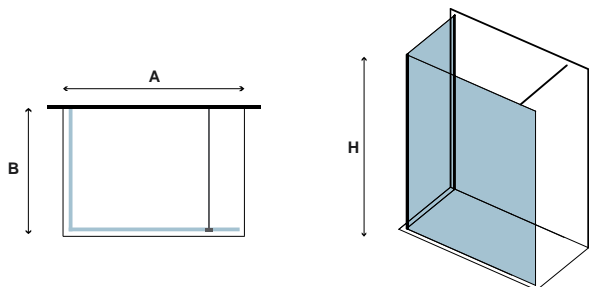

Τα κόκκινα ψηφία αναφέρονται σε προϊόντα με παράδοση 35 ημερών

8 mm

2000 mm

In

WALKIN 4 NERO

CRISTALLO: FUME/FLUTE • GLASS: FUME/FLUTE • VERRE: FUME/FLUTE • ΚΡΥΣΤΑΛΛΟ: FUME/FLUTE

Il prezzo è riferito a tutto il box.
The price refers to the whole box.
Les prix concernent toute la cabine.
 Οι τιμές αφορούν ολόκληρη την καμπίνα.