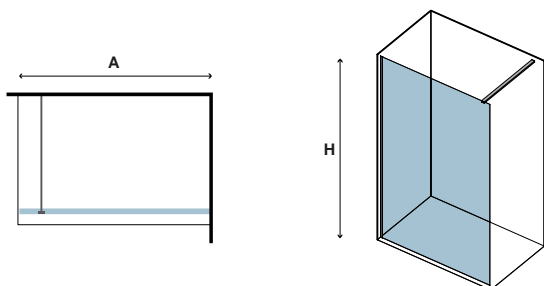

WALKIN 1 CROMO

CRISTALLO: TRASPARENTE • GLASS: TRASPARENT • VERRE: TRASPARENT • ΚΡΥΣΤΑΛΛΟ: ΔΙΑΦΑΝΟ