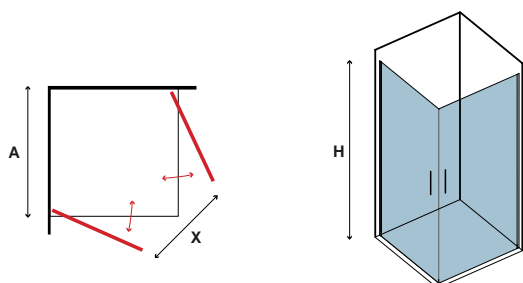

Τα κόκκινα ψηφία αναφέρονται σε προϊόντα με παράδοση 35 ημερών

x2
40-52kg

6 mm 1900 mm

S 28 ALTO CROMO

CRISTALLO: ICY • GLASS: ICY • VERRE: ICY • ΚΡΥΣΤΑΛΛΟ: ICY

COD.	MISURA SIZE DIMENSIONS ΔΙΑΣΤΑΣΗ (mm)		ENTRATA DOOR OPENING ENTRÉE ΕΙΣΟΔΟΣ (mm)	REGOLAZIONE ADJUSTABLE AJUSTEMENT ΠΡΟΣΑΡΜΟΓΗ (mm)	PESO WEIGHT POIDS ΒΑΡΟΣ (kg)	PREZZO PRICE PRIX ΤΙΜΗ
	A	H	X	A		
5206836653136	700	2000	600	675-700	25	429,00 €
5206836653143	750	2000	650	725-750	28	449,00 €
5206836653150	800	2000	700	775-800	30	459,00 €
5206836653167	850	2000	750	825-850	31	469,00 €
5206836653174	900	2000	800	875-900	32	479,00 €
5206836075563	Profi lo muro • Profi le wall • Profi lé de mur • Προφίλ τοίχου (+26mm "B14" - sostituisce il profi lo B1A)					69,90 €
-	Applicazione Nano-skin solo sul lato interno • Nano-skin application to the internal side Nano-skin appliqué du côté intérieur • Εφαρμογή Nano-skin μόνο στην εσωτερική πλευρά					119,90 €
5206836659909	Su misura • Special dimensions • Sur mesure • Ειδικών διαστάσεων (H≤2000mm)					599,90 €