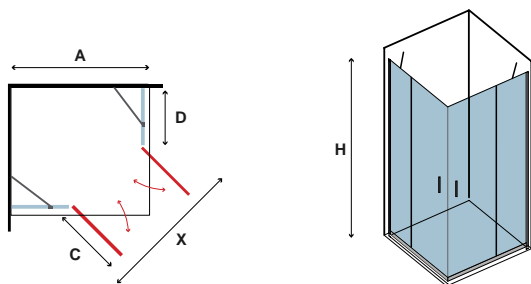

Τα κόκκινα ψηφία αναφέρονται σε προϊόντα με παράδοση 35 ημερών

6 mm 1900 mm

PANEX 100 ALTO NERO

CRISTALLO: TRASPARENTE • GLASS: TRASPARENT • VERRE: TRASPARENT • ΚΡΥΣΤΑΛΛΟ: ΔΙΑΦΑΝΟ

COD.	MISURA SIZE DIMENSIONS ΔΙΑΣΤΑΣΗ (mm)				ENTRATA DOOR OPENING ENTRÉE ΕΙΣΟΔΟΣ (mm)	REGOLAZIONE ADJUSTABLE AJUSTEMENT ΠΡΟΣΑΡΜΟΓΗ (mm)	PESO WEIGHT POIDS ΒΑΡΟΣ (kg)	PREZZO PRICE PRIX ΤΙΜΗ
	A	D	C	H	X	A		
5206836662206	700	350	300	2000	250	675-700	24	479,00 €
5206836662213	750	350	350	2000	300	725-750	24	489,00 €
5206836662220	800	350	400	2000	350	775-800	24	492,00 €
5206836662237	850	350	450	2000	400	825-850	24	494,00 €
5206836662244	900	350	500	2000	450	875-900	30	499,00 €
5206836662251	950	350	550	2000	500	925-950	24	504,00 €
5206836662268	1000	350	600	2000	550	975-1000	33	509,00 €
5206836662275	1050	350	650	2000	600	1025-1050	24	514,00 €
5206836662282	1100	350	700	2000	750	1075-1100	33	519,00 €
5206836662299	1150	350	750	2000	800	1125-1150	33	524,00 €
5206836662305	1200	350	800	2000	850	1175-1200	39	529,00 €
5206836653389	Profilo muro • Profile wall • Profilé de mur • Προφίλ τοίχου (+26mm "B14" - sostituisce il profilo B1A), NERO							69,00 €
-	Applicazione Nano-skin solo sul lato interno • Nano-skin application to the internal side Nano-skin appliqué du côté intérieur • Εφαρμογή Nano-skin μόνο στην εσωτερική πλευρά							119,90 €
5206836012377	Su misura • Special dimensions • Sur mesure • Ειδικών διαστάσεων (H≤2000mm)							699,00 €