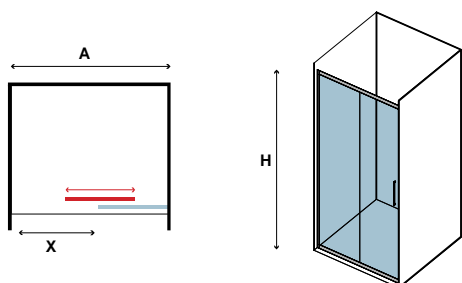

SANTORINI 400 GUN METAL

CRISTALLO: TRASPARENTE • GLASS: TRASPARENT • VERRE: TRASPARENT • ΚΡΥΣΤΑΛΛΟ: ΔΙΑΦΑΝΟ