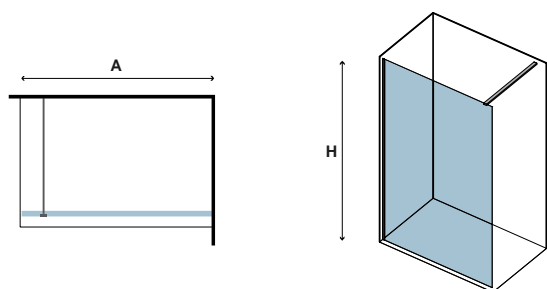

6 mm

2000 mm

x1
20-44kg

S 28F ALTO CROMO

CRISTALLO: ICY • GLASS: ICY • VERRE: ICY • ΚΡΥΣΤΑΛΛΟ: ICY

S 28F

Manuali, ricambi ed altro

Instructions, pièces détachées et d'autre
Manual, spare parts and more