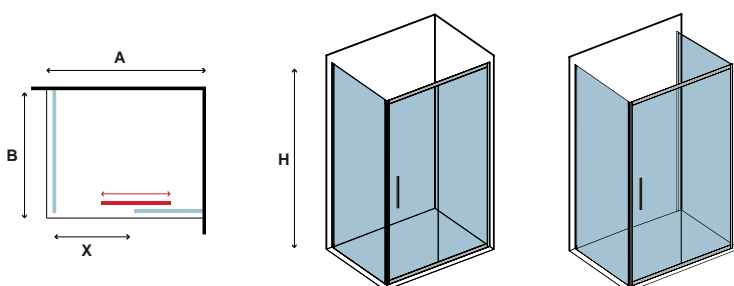

LEA 400 & L-3811 ORO

CRISTALLO: TRASPARENTE • GLASS: TRASPARENT • VERRE: TRASPARENTE • ΚΡΥΣΤΑΛΛΟ: ΔΙΑΦΑΝΟ

LEA 400

Manuali, ricambi ed altro

Instructions, pièces détachées et d'autre
Manual, spare parts and more
Οδηγίες, ανταλλακτικά και άλλα

COD.	MISURA SIZE DIMENSIONS ΔΙΑΣΤΑΣΗ (mm)		ENTRATA DOOR OPENING ENTRÉE ΕΙΣΟΔΟΣ (mm)	REGOLAZIONE ADJUSTABLE AJUSTEMENT ΠΡΟΣΑΡΜΟΓΗ (mm)	PESO WEIGHT POIDS ΒΑΡΟΣ (kg)	PREZZO PRICE PRIX ΤΙΜΗ
	A	H	X	A		
5206836651514	1000	2000	405	970-1000	40	559,00 €
5206836651521	1100	2000	455	1070-1100	43	589,00 €
5206836651538	1200	2000	505	1170-1200	46	619,00 €
5206836651545	1300	2000	555	1270-1300	49	649,00 €
5206836651552	1400	2000	605	1370-1400	52	679,00 €
5206836660936	1500	2000	655	1470-1500	55	699,00 €
5206836661803	Profilo estensione • Extension profile • Profilé d'extension • Προφίλ προέκτασης (+15x2000mm "PF"), ORO					59,90 €
-	Piccole modifiche e taglio di profilo fino a 50 mm • Small modifications-section cutter up to 50 mm Petites modifications et coupe-profilé jusqu'à 50 mm • Μικρές τροποποιήσεις & κόψιμο προφίλ έως 50 mm					119,90 €
5206836661032	Su misura • Special dimensions • Sur mesure • Ειδικών διαστάσεων (H≤2000mm)					999,00 €

x1
40-55kg

L-3811, ORO, TRASPARENTE | LATERALE FISSO • SIDE PANEL • PANNEAU FIXE • ΣΤΑΘΕΡΟ ΚΡΥΣΤΑΛΛΟ

COD.	MISURA SIZE DIMENSIONS ΔΙΑΣΤΑΣΗ (mm)		REGOLAZIONE ADJUSTABLE AJUSTEMENT ΠΡΟΣΑΡΜΟΓΗ (mm)	PESO WEIGHT POIDS ΒΑΡΟΣ (kg)	PREZZO PRICE PRIX ΤΙΜΗ
	B	H	B		
5206836651569	700	2000	670-690	30	299,00 €
5206836660974	750	2000	670-690	30	329,00 €
5206836651576	800	2000	770-790	34	349,00 €
5206836651583	900	2000	870-890	38	379,00 €
5206836661803	Profilo estensione • Extension profile • Profilé d'extension • Προφίλ προέκτασης (+15x2000mm "PF"), ORO				59,90 €
5206836507057	Su misura • Special dimensions • Sur mesure • Ειδικών διαστάσεων (H≤2000mm)				599,00 €

x1
30-38kg

I modelli con i prezzi di colore rosso saranno disponibili entro 35 giorni lavorativi

Red digits are referred to products with 35 days delivery

Modèles dont le prix est indiqué en couleur rouge, sont disponibles sur commande à terme de 35 jours

Τα κόκκινα ψηφία αναφέρονται σε προϊόντα με παράδοση 35 ημερών

8 mm

2000 mm

In/Out