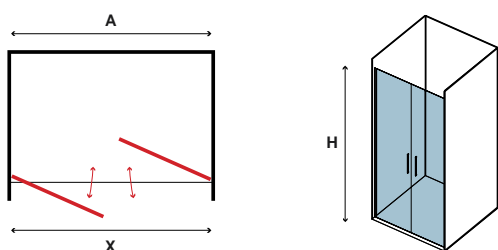

S 28 SALLON CROMO

CRISTALLO: TRASPARENTE • GLASS: TRASPARENT • VERRE: TRASPARENT • ΚΡΥΣΤΑΛΛΟ: ΔΙΑΦΑΝΟ