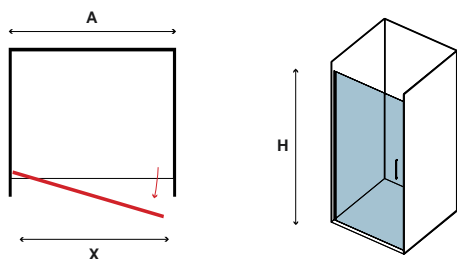

S 28 PORTA CROMO

CRISTALLO: TRASPARENTE • GLASS: TRASPARENT • VERRE: TRASPARENT • ΚΡΥΣΤΑΛΛΟ: ΔΙΑΦΑΝΟ

COD.	MISURA SIZE DIMENSIONS ΔΙΑΣΤΑΣΗ (mm)		ENTRATA DOOR OPENING ENTRÉE ΕΙΣΟΔΟΣ (mm)	REGOLAZIONE ADJUSTABLE AJUSTEMENT ΠΡΟΣΑΡΜΟΓΗ (mm)	PESO WEIGHT POIDS ΒΑΡΟΣ (kg)	PREZZO PRICE PRIX ΤΙΜΗ
	A	H	X	A		
5206836056432	700	1900	585	655-705	22	439,00 €
5206836056449	750	1900	635	705-755	23	449,00 €
5206836056456	800	1900	685	755-805	24	459,00 €
5206836056463	850	1900	735	805-855	25	469,00 €
5206836056470	900	1900	785	855-905	27	499,00 €
5206836664736	950	1900	850	925-950	33	519,00 €
5206836075563	Profilo muro • Profile wall • Profilé de mur • Προφίλ τοίχου (+26mm "B14" - sostituisce il profilo B1A)					69,00 €
-	Applicazione Nano-skin solo sul lato interno • Nano-skin application to the internal side Nano-skin appliqué du côté intérieur • Εφαρμογή Nano-skin μόνο στην εσωτερική πλευρά					119,90 €
5206836012360	Su misura • Special dimensions • Sur mesure • Ειδικών διαστάσεων (H≤1900mm)					599,00 €