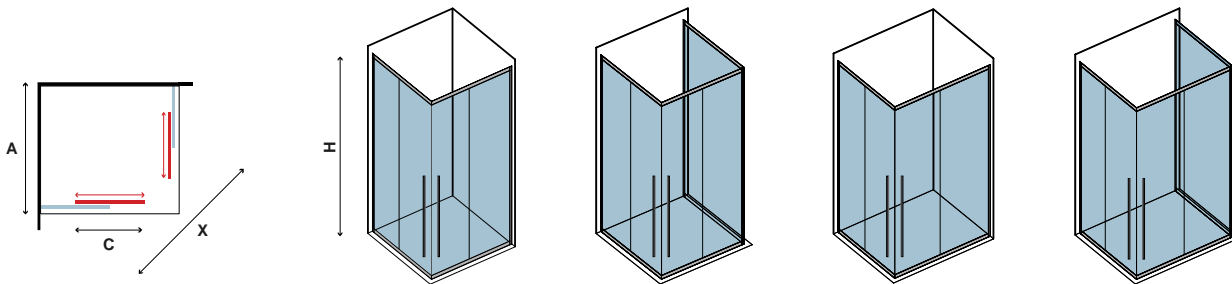

ELYSIUM 100 CROMO

CRISTALLO: TRASPARENTE • GLASS: TRASPARENT • VERRE: TRASPARENT • ΚΡΥΣΤΑΛΛΟ: ΔΙΑΦΑΝΟ

COD.	MISURA SIZE DIMENSIONS ΔΙΑΣΤΑΣΗ (mm)		ENTRATA DOOR OPENING ENTRÉE ΕΙΣΟΔΟΣ (mm)	REGOLAZIONE ADJUSTABLE AJUSTEMENT ΠΡΟΣΑΡΜΟΓΗ (mm)	PESO WEIGHT POIDS ΒΑΡΟΣ (kg)	PREZZO PRICE PRIX ΤΙΜΗ	
	A	H	C	A			
5206836046266	700	2000	175	670-690	32	469,00 €	
5206836046273	800	2000	200	770-790	36	489,00 €	
5206836046280	900	2000	245	870-890	40	499,00 €	
5206836046297	1000	2000	260	970-990	44	529,00 €	
5206836046303	1100	2000	290	1070-1090	48	549,00 €	
5206836046310	1200	2000	345	1170-1190	52	569,00 €	
5206836046327	1300	2000	350	1270-1290	56	589,00 €	
5206836046334	1400	2000	360	1370-1390	60	609,00 €	
5206836046341	1500	2000	395	1470-1490	64	629,00 €	
5206836048574	Profilo estensione • Extension profile • Profilé d'extension • Προφίλ προέκτασης (+25mm "11493")						79,90 €
-	Piccole modifiche e taglio di profilo fino a 50 mm • Small modifications-section cutter up to 50 mm Petites modifications et coupe-profilé jusqu'à 50 mm • Μικρές τροποποιήσεις & κόψιμο προφίλ έως 50 mm						119,90 €