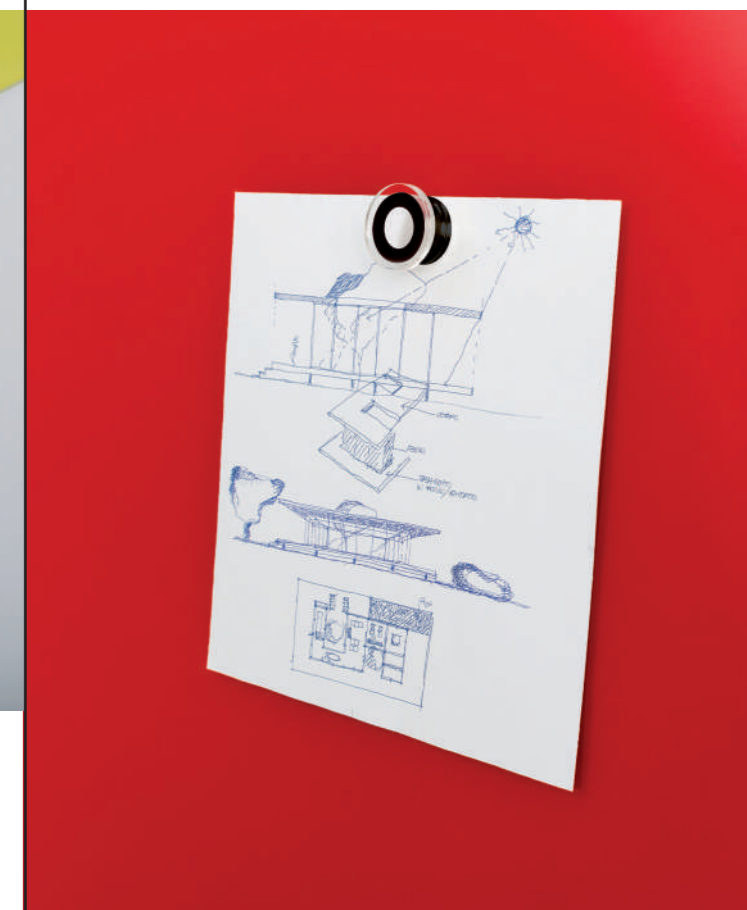

disponibile per / available for

QA _ QI _ PLAN

SHAFFER

SHAFFER

Vassoio trasparente da applicare alla base delle Plan. Il sistema magnetico di aggancio permette un facile posizionamento. Si stacca e lo si riattacca.

Transparent tray that fits at the base of the Plan. The magnetic system makes it simple to position. Easy to take off and reposition.

disponibile per / available for

PLAN

DOT

DOT

Comodi magneti rivestiti. Ottima presa, massima organizzazione.