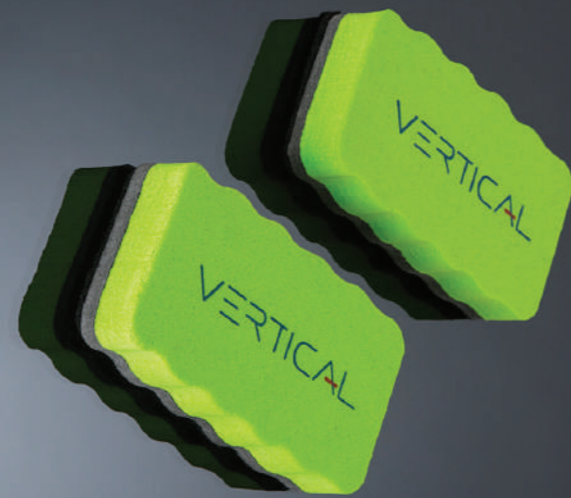

QA

NEWS NEWS NEWS

QA -
SUPPORTO MAGNETICO PER TV/MONITOR

QA - MAGNETIC TV BRACKET FOR TV/MONITOR

Pratico supporto magnetico per installare TV o monitors fino a 43" (Max 10Kg) sul dorso della Qa.
Dotato di binari per una perfetta centratura orizzontale.
Inclinabile da 0° a -8° e posizionabile all'altezza più opportuna per una perfetta visione in funzione della necessità d'impiego: sala riunioni, postazioni di lavoro singole o condivise, lounge e standing desk.