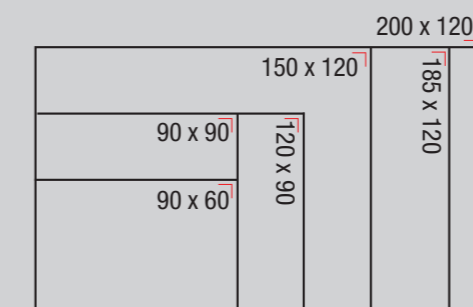

QA

INFORMAZIONI TECNICHE

Le lavagne VERTICAL aggiungono un tocco di design e funzionalità ai tuoi spazi. Scopritele nelle diverse dimensioni e combinazioni.

TECHNICAL INFORMATION

VERTICAL whiteboards add a touch of design and functionality to your spaces. Discover them in the different sizes and combinations.

PLAN

Dimensioni
Sizes

PLAN è disponibile in sei diverse dimensioni per adattarsi a qualsiasi ambiente.

Cambia il tuo spazio: scegli se posizionarla in orizzontale o in verticale.

PLAN is available in six different sizes to adapt to any environment.