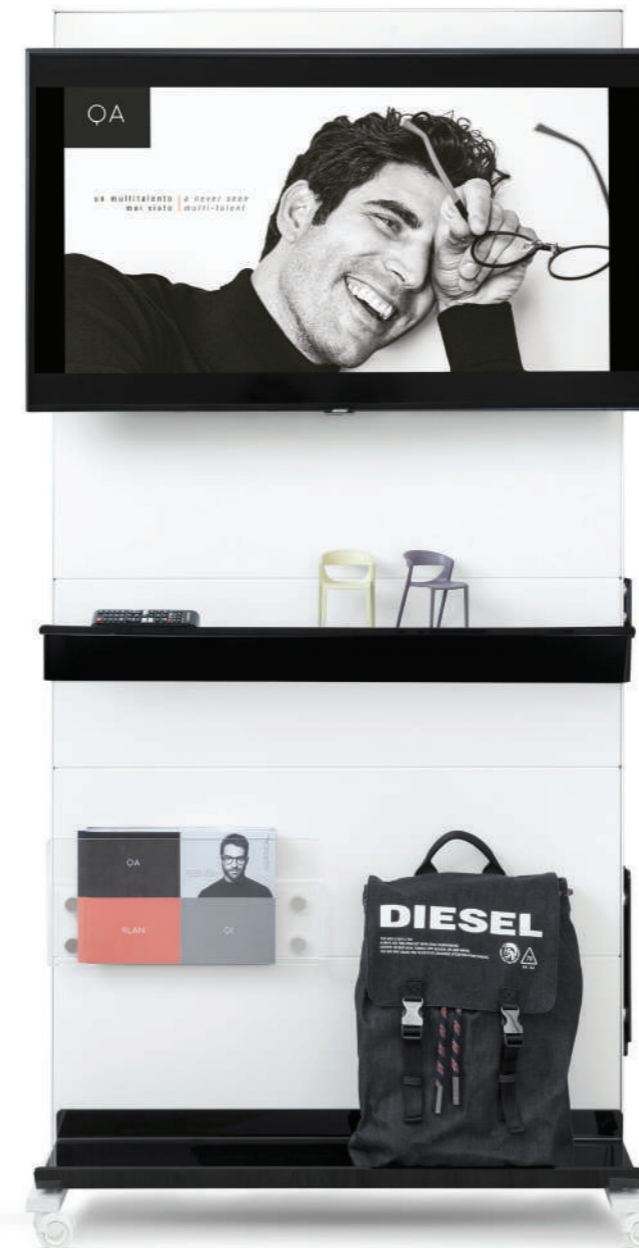

QA

NEWS NEWS NEWS

QA -
SUPPORTO MAGNETICO PER TV/MONITOR

QA - MAGNETIC TV BRACKET FOR TV/MONITOR

Pratico supporto magnetico per installare TV o monitors fino a 43" (Max 10Kg) sul dorso della Qa.
Dotato di binari per una perfetta centratura orizzontale.
Inclinabile da 0° a -8° e posizionabile all'altezza più opportuna per una perfetta visione in funzione della necessità d'impiego: sala riunioni, postazioni di lavoro singole o condivise, lounge e standing desk.

*Practical magnetic support to install TVs or monitors up to 43" (Max 10Kg) on the back of the Qa.
Equipped with rails for perfect horizontal centering.
Tilttable from 0° to -8° can be positioned at the most appropriate height for a perfect view according to the need for use: meeting room, single or shared workstations, lounge and standing desk.*