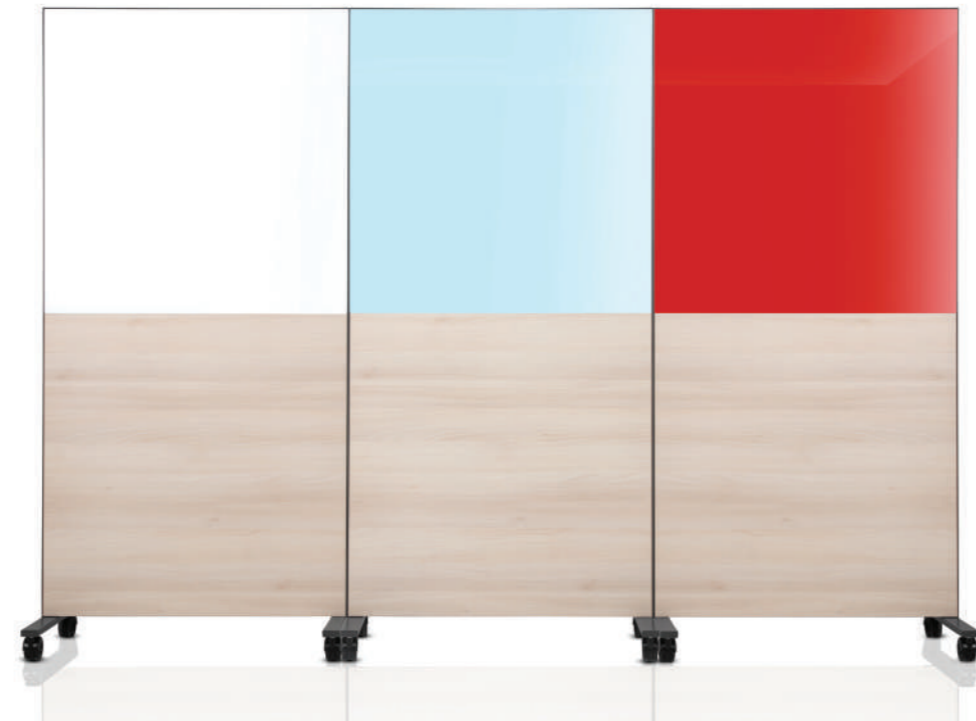

QA

UNA LAVAGNA - MILLE USI

ONE BLACKBOARD - A THOUSAND USES

Sul retro uno spazio dedicato a te: giacca, ombrello, borsa o zaino, casco e guanti, oppure per avere cataloghi e documentazione sempre a portata di mano e organizzare tutto quello che crea disordine. Tutto diventa facile e divertente da gestire grazie agli accessori magnetici che sei tu a decidere dove mettere. Con un po' di creatività le risorse per organizzarti sono infinite!

On the back a space dedicated to you: jacket, umbrella, bag or backpack, helmet and gloves, or to have catalogs and documentation always at hand out of hand and organize everything that creates disorder. Everything becomes easy and fun to handle thanks to magnetic accessories that you decide where to put. With a little creativity the resources to organize you are endless!