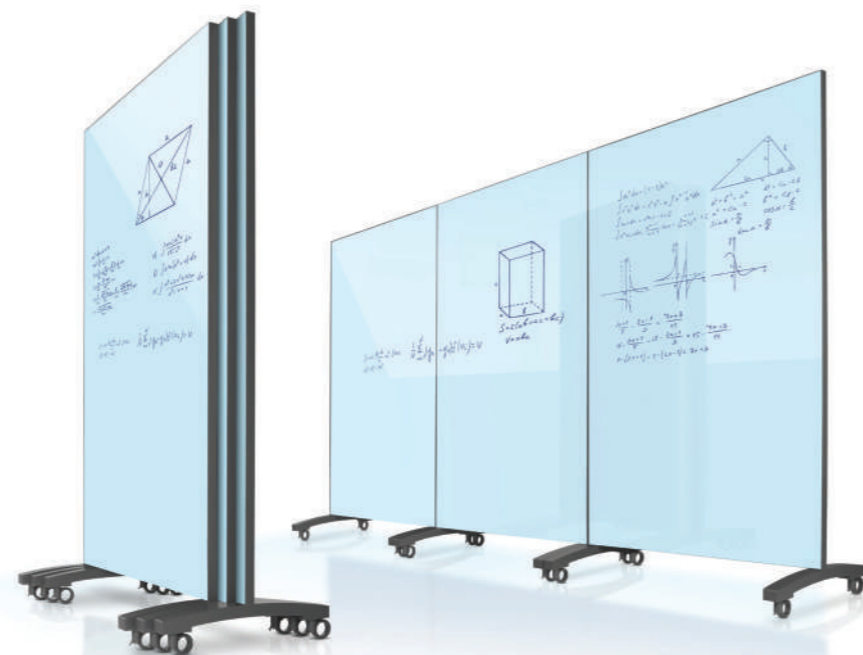

QA

un multitalento | *a never seen*
mai visto | *multi-talent*

QI MOBILE -
LA LAVAGNA MAGNETICA MOBILE
QI MOBILE - THE MOBILE MAGNETIC BOARD

Qi Mobile è la lavagna magnetica mobile di VERTICAL. Cancellabile a secco e con una doppia superficie di lavoro (fronte/retro) in vetro, Qi Mobile si sposta con facilità grazie a quattro ruote di ampio diametro dotate di freno di sicurezza che le garantiscono un'eccellente stabilità. La scorrevolezza è garantita dallo speciale materiale antigraffio che riveste le ruote e mantiene al sicuro anche le superfici più delicate.

Qi Mobile is the mobile magnetic whiteboard by VERTICAL. Dry erase and with a double work surface (front / back) made of glass, Qi Mobile moves with ease thanks to four large diameter wheels equipped with safety brake that the guarantee excellent stability. Smoothness is guaranteed by the special anti-scratch material that covers the wheels and keeps surfaces safe too more delicate.

Minimaliste e funzionali, le lavagne Qi Mobile disposte in varie combinazioni e affiancate l'una all'altra creano ampie superfici di lavoro o pratici divisori tra diverse aree operative, donando un elegante tocco di design e colore ai vostri ambienti. A fine utilizzo, un semplice sistema di impilaggio permette di riporle una accanto all'altra occupando pochissimo spazio.

Minimalist and functional, the blackboards Qi Mobile arranged in various combinations and side by side they create large spaces work surfaces or practical dividers between different operational areas, giving an elegant touch of design and color to your environments. At the end of use, a simple system of stacking allows you to store them side by side, taking up very little space.