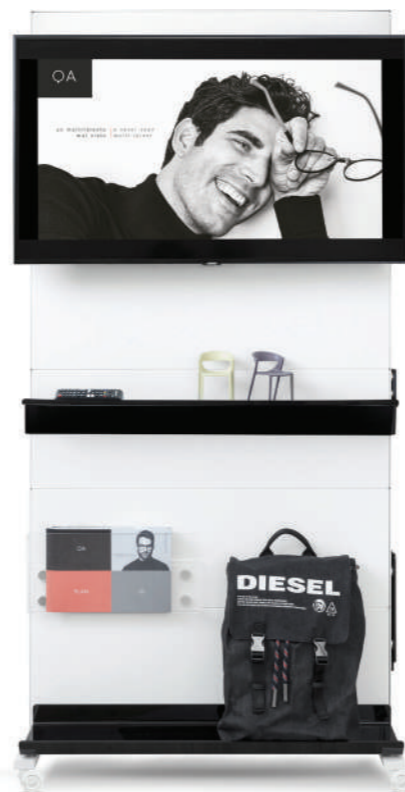

SUPPORTO MAGNETICO PER TV/MONITOR

MAGNETIC TV BRACKET FOR TV/MONITOR