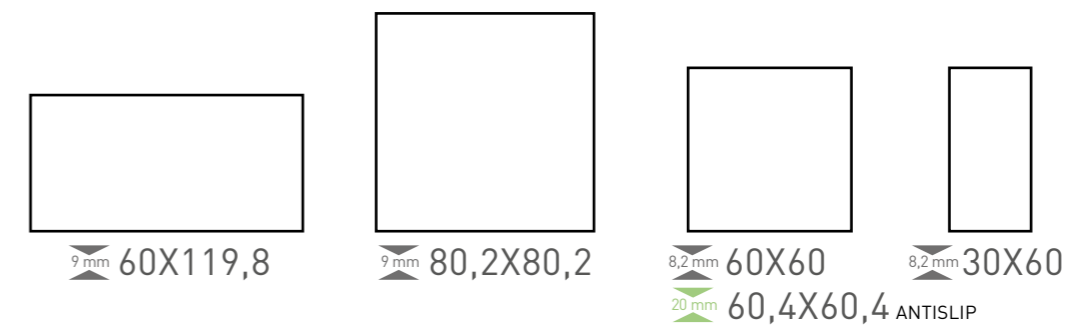

4 FORMATI - SIZES - FORMATS