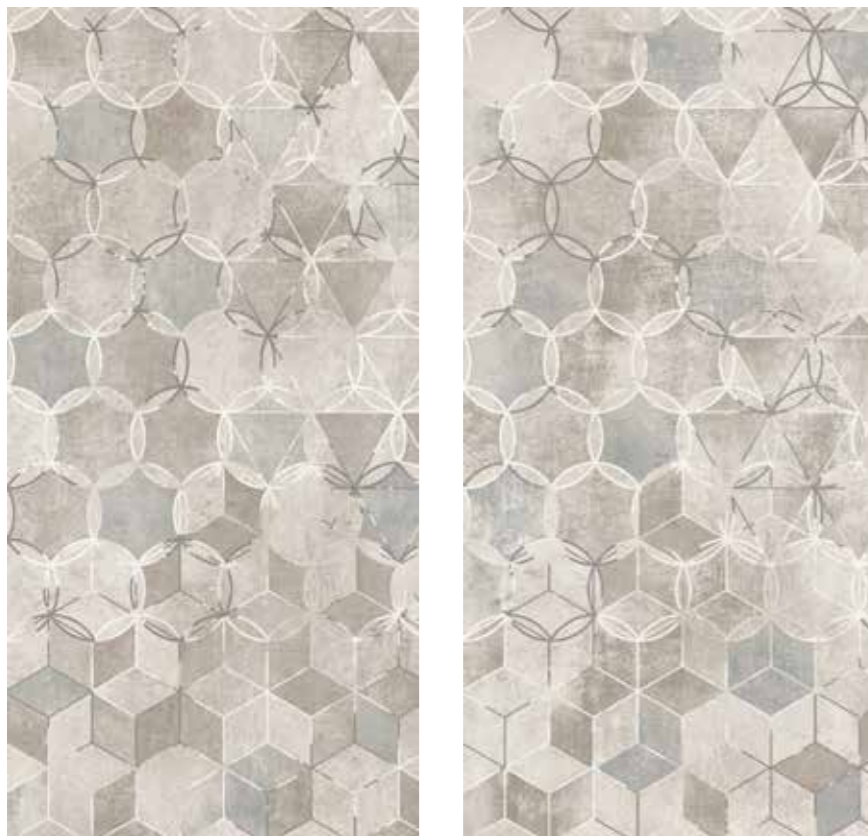

4 FORMATI - SIZES - FORMATS

PEZZI SPECIALI - SPECIAL TRIMS - PIÈCES SPÉCIALES

20MM

DECORI

TROPICAL*

ESAGONE*

*Le facce sono miscelate nelle scatole in modo casuale
The faces are randomly mixed in the boxes
Les faces sont mélangés au hasard dans les cases