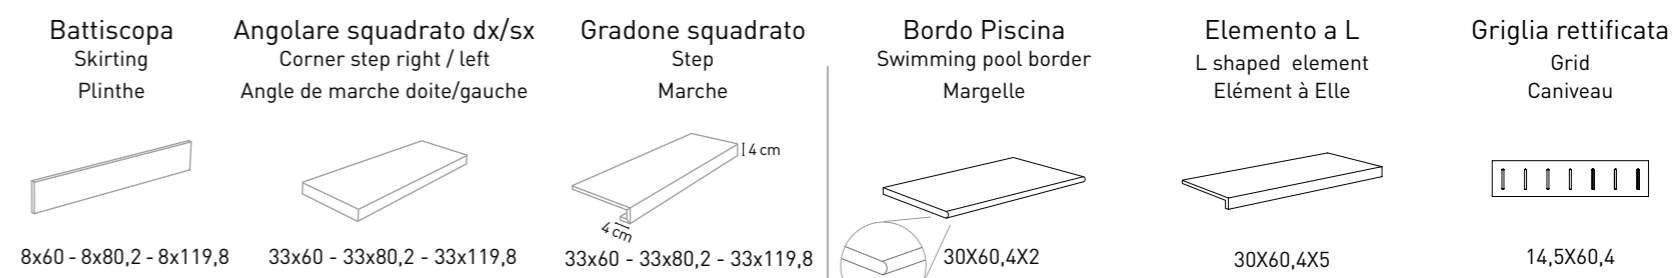

PEZZI SPECIALI - SPECIAL TRIMS - PIÈCES SPÉCIALES

20MM