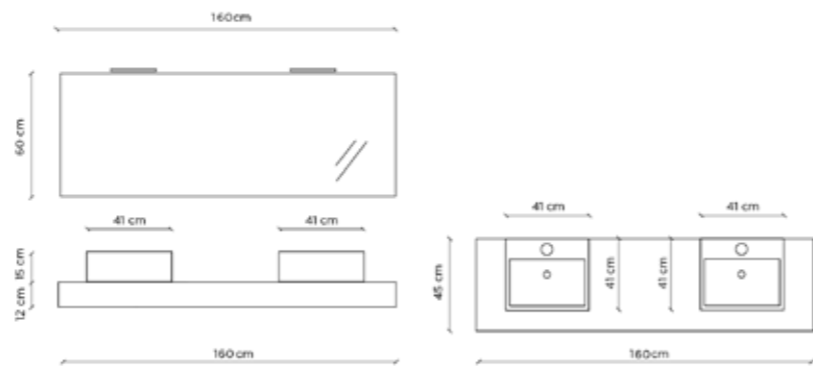

Codice Code	Piano Top	Base Base	Lavabo Washbasin	Specchio Mirror	Lampada Lamp	Extra Extra	L W	P D	H H	€
SU03	●		●	●	●	●	160	45	190	1.751,00
	TOPME165		2 x 00507	00826	2 x 00700	2 x 00908				

€ 541,00

€ 566,00

€ 294,00

€ 170,00

€ 180,00