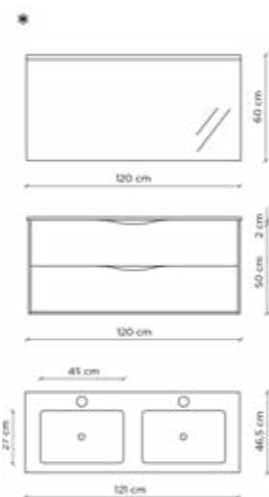

MARTINA

ital**bagno**

Proposta Pietra Marrone

Codice Code	Piano Top	Base Base	Lavabo Washbasin	Specchio Mirror	Lampada Lamp	Extra Extra	L W	P D	H H	€
MA39		●	●	●	●		121	46,5	190	1.569,00
		MA120 € 646,00	TOP460X1200 € 409,00	00695 € 514,00	integrata					
MA41		●	●	●	●		121	46,5	190	1.677,00
		MA120DX € 659,00	TOP460X1200-DX € 504,00	00695 € 514,00	integrata					
MA42		●	●	●	●		121	46,5	190	1.677,00
		MA120SX € 659,00	TOP460X1200-SX € 504,00	00695 € 514,00	integrata					
* MA40		●	●	●	●		121	46,5	190	1.884,00
		MA1202V € 719,00	TOP460X1200-2V € 651,00	00695 € 514,00	integrata					

MARTINA