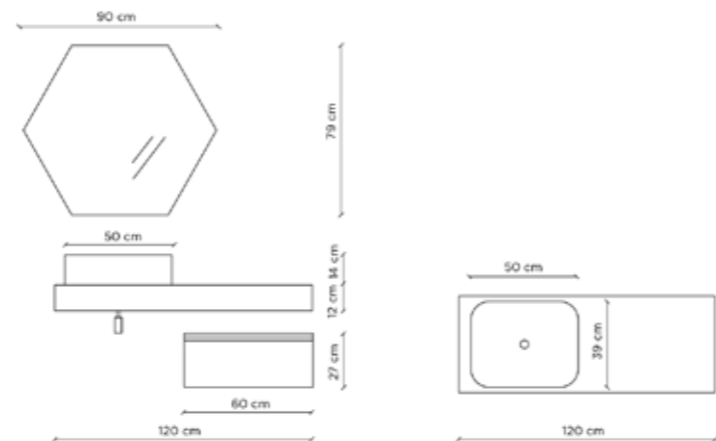

SURF

ital**bagno**

SURF

Codice	Piano	Base	Lavabo	Specchio	Lampada	Extra	L	P	H	€
Code	Top	Base	Washbasin	Mirror	Lamp	Extra	W	D	H	
SU01	●	●	●	●			120	45	190	1.781,00
	TOPME120	SU061TOP	00562	01533						

Codice	Piano	Base	Lavabo	Specchio	Lampada	Extra	L	P	H	€
Code	Top	Base	Washbasin	Mirror	Lamp	Extra	W	D	H	
SU02	●	●	●	●	●		90	45	190	1.405,00
	TOPME90	SU091TOP	00507	00635	00700					

€ 485,00 € 462,00 € 393,00 € 441,00

€ 430,00 € 511,00 € 283,00 € 96,00 € 85,00