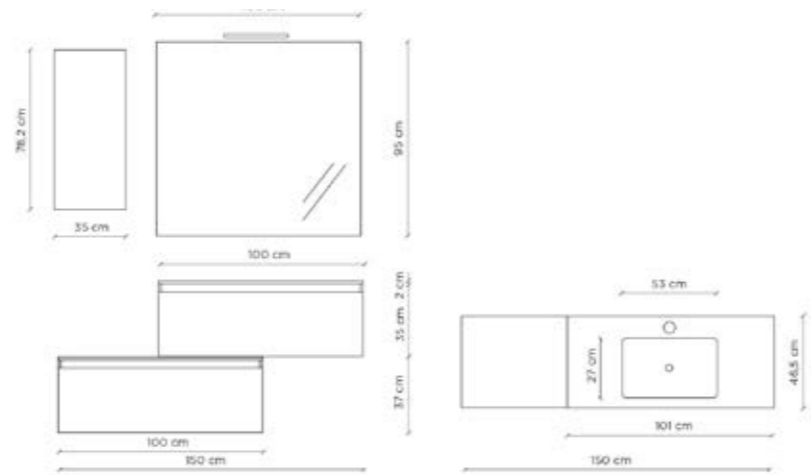

€ 578,00 € 225,00 € 96,00 € 85,00 € 308,00

IBIZA

ital**bagno**

IBIZA

Proposta SHL

Codice Code	Piano Top	Base Base	Lavabo Washbasin	Specchio Mirror	Lampada Lamp	Pensile Wall cabinet	L W	P D	H H	€
IB16		●	●	●	●	●	150	46,5	190	1.929,00
		IB100 IB100TOP	TOP460X1000	00649	00704	IB460				