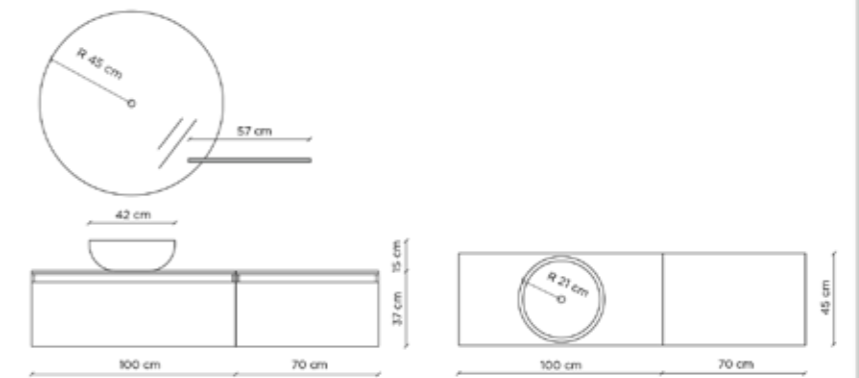

Codice	Piano	Base	Lavabo	Specchio	Lampada	Extra	L	P	H	€
Code	Top	Base	Washbasin	Mirror	Lamp	Extra	W	D	H	
IB54		●	●	●		●	170	45	190	1.970,00
		IB100TOP IB070TOP	00518	00603		00907				

€ 998,00 € 430,00 € 441,00 € 101,00