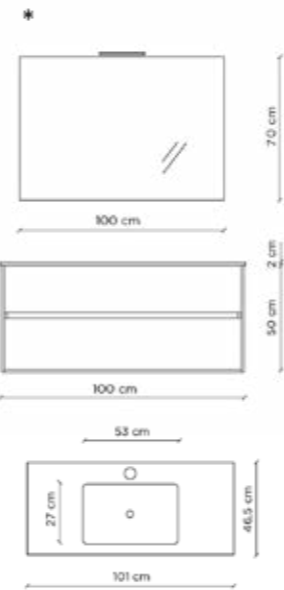

MISURE DISPONIBILI

- 60 cm.
- 80 cm.
- 90 cm.
- 100 cm.
- 120 cm.

Proposta RA