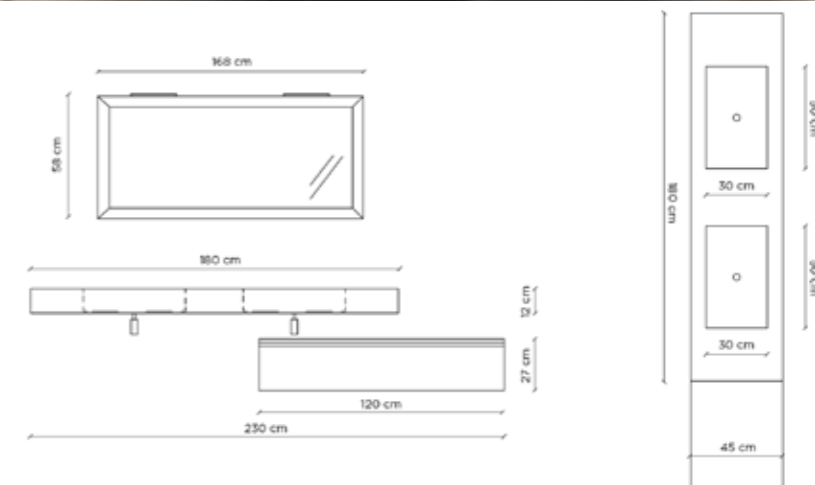

Codice Code	Piano Top	Base Base	Lavabo Washbasin	Specchio Mirror	Lampada Lamp	Extra Extra	L W	P D	H H	€
SU58		● SUI21TOP	● TOPSUI802V	● 00663	● 2x 00718		230	45	190	5.245,00

€ 539,00 € 3.936,00 € 510,00 € 260,00