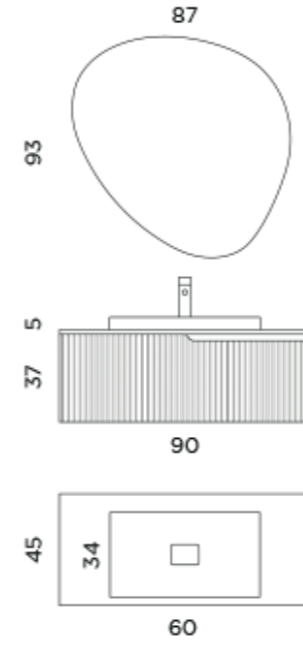

€ 179,00 € 745,00 € 520,00 € 411,00 € 101,00

VICTOR
BIANCO OPACO

VICTOR

ital**bagno**

ital**bagno**

Proposta Verde Salvia

Codice Code	Piano Top	Base Base	Lavabo Washbasin	Specchio LED Mirror	Lampada Lamp	Scasso per lavabo Hole for washbasin	L W	P D	H base H	€
GE36		●	●	●		●	90	45	35	1.827,00
		GE091HTOP SAL	00515	00698	SCASSO X LAVABO					