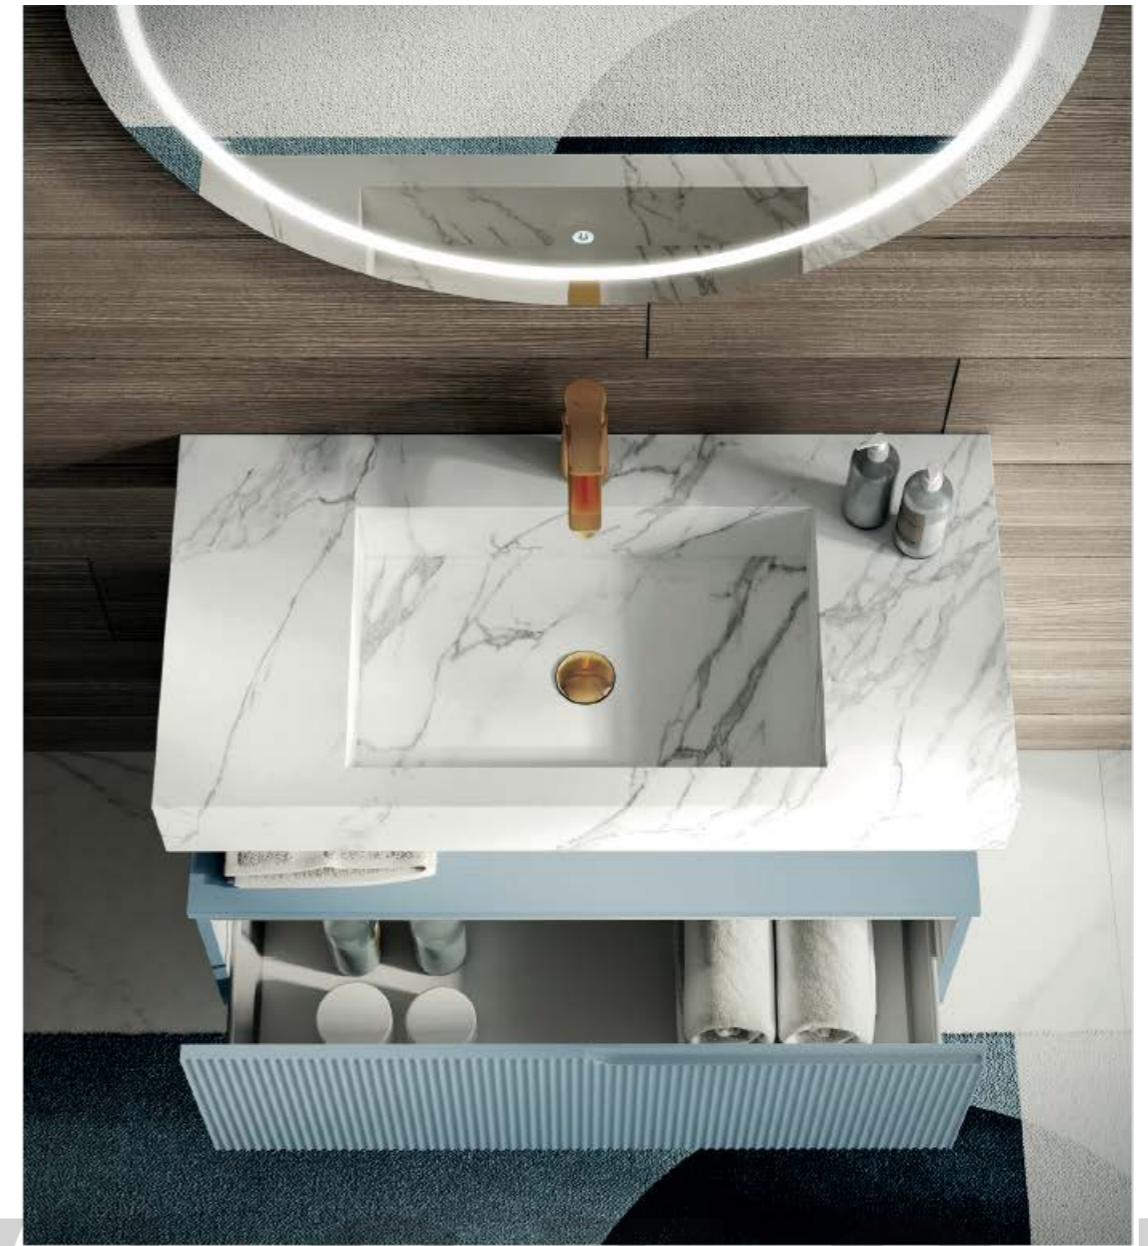

VICTOR

ital**bagno**