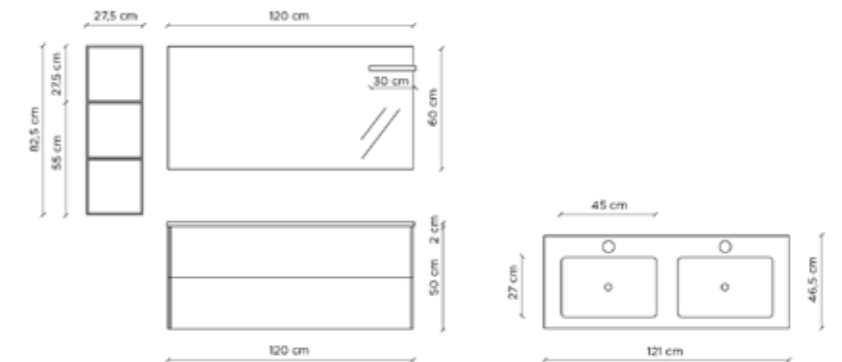

Codice Code	Piano Top	Base Base	Lavabo Washbasin	Specchio Mirror	Lampada Lamp	Extra Extra	L W	P D	H H	€
ST55		●	●	●	●	●	150	46,5	190	1.875,00
		ST1202V	TOP460X1200-2V	00825	00719	00825 01809 2 x RAL 6021 opaco				

€ 745,00 € 504,00 € 393,00

€ 757,00 € 651,00 € 242,00 € 225,00

Escluso pensile 95