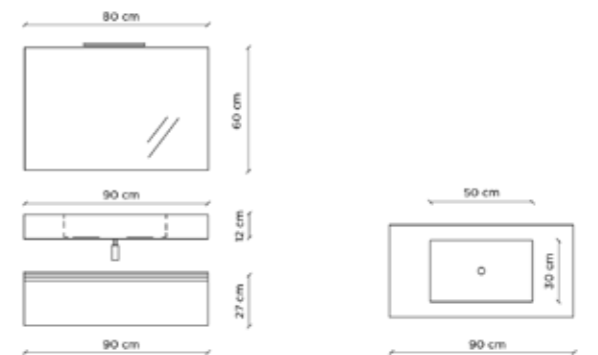

Codice	Piano	Base	Lavabo	Specchio	Lampada	Extra	L	P	H	€
Code	Top	Base	Washbasin	Mirror	Lamp	Extra	W	D	H	
SU23	●	●		●	●		90	45	190	2.701,00
	TOPSU090	SU091TOP AVP		00635	00704					

€ 3.936,00 € 1.022,00

€ 294,00 € 170,00

€ 1.968,00 € 511,00 € 96,00 € 126,00