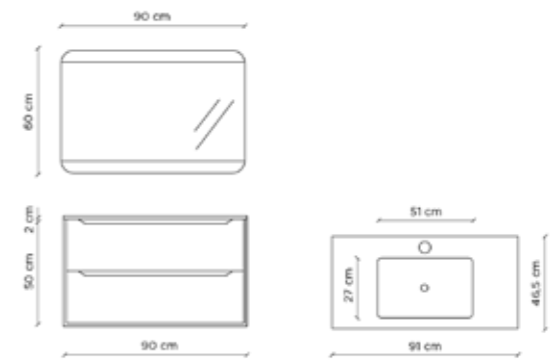

€ 541,00 € 511,00 € 520,00 € 504,00 € 358,00

AQA

italbagno

AQA

Proposta Bianco/Cemento IB

Proposta Bianco/Cemento IB

Codice	Base	Base	Lavabo	Specchio	Lampada	Extra	L	P	H	€
Code	Base	Base	Washbasin	Mirror	Lamp	Extra	W	D	H	
ME09	●	●	●	●	●	●	140	46,5	190	1.608,00
	ME091	ME091TOP	TOP460X900	00649	00704	00907				