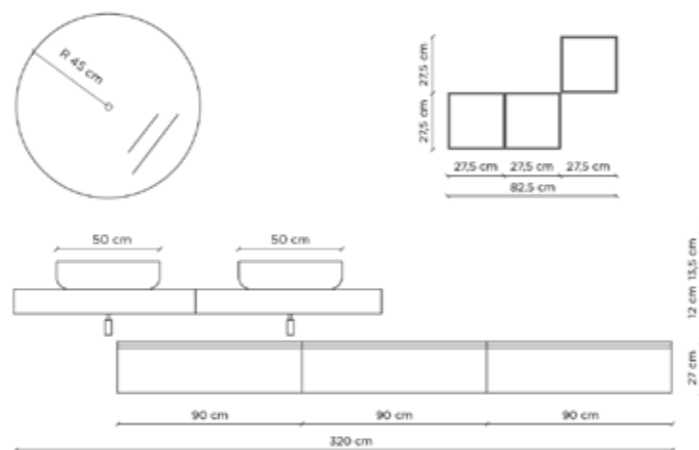

€ 541,00 € 1.540,00 € 283,00 € 195,00 € 225,00

SURF

ital**bagno**

SURF

Proposta Cemento/Bianco opaco

Codice Code	Piano Top	Base Base	Lavabo Washbasin	Specchio Mirror	Lampada Lamp	Extra Extra	L W	P D	H H	€
SU61	●	●	●	●		●	320	45	190	4.038,00
	2 x TOPME090	3 x SU091TOP	2 x 00562	00603		1 x 01805 1 x 01809				