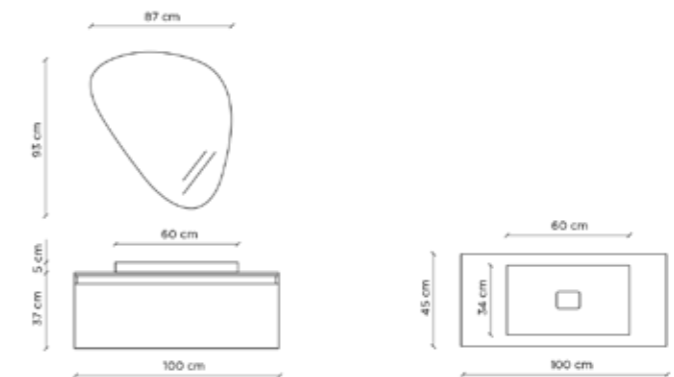

Codice Code	Piano Top	Base Base	Lavabo Washbasin	Specchio Mirror	Lampada Lamp	Extra Extra	L W	P D	H H	€
IB52		●	●	●			100	45	190	1.779,00
		IB100SCA	00515	00698						

€ 652,00 € 537,00 € 590,00