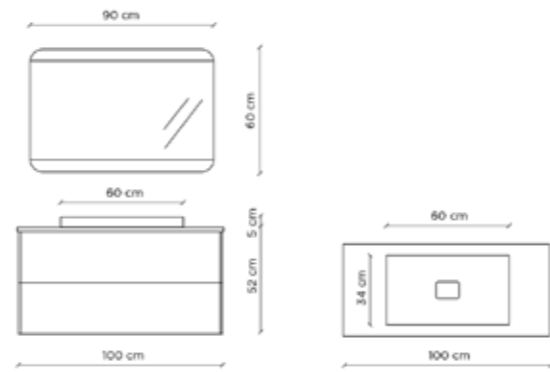

€ 1.141,00 € 651,00 € 514,00

STEP

italbagno

STEP

Proposta Bianco/Cemento IB

Codice Code	Piano Top	Base Base	Lavabo Washbasin	Specchio Mirror	Lampada Lamp	Extra Extra	L W	P D	H H	€
ST04		● ST150SCA	● 00515	● 00690			101	46,5	190	1.840,00