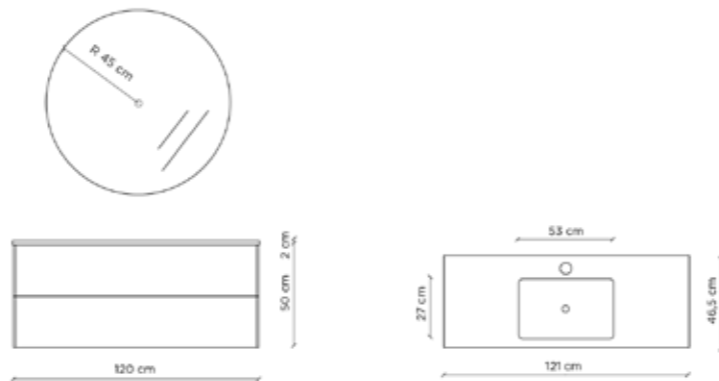

€ 713,00 € 267,00 € 300,00 € 126,00

STEP

italbagno

STEP

Proposta Bianco/Blup

Codice Code	Piano Top	Base Base	Lavabo Washbasin	Specchio Mirror	Lampada Lamp	Extra Extra	L W	P D	H H	€
ST21		● ST120	● TOP460X1200	● 00603		● 00908	121	46,5	190	1.685,00