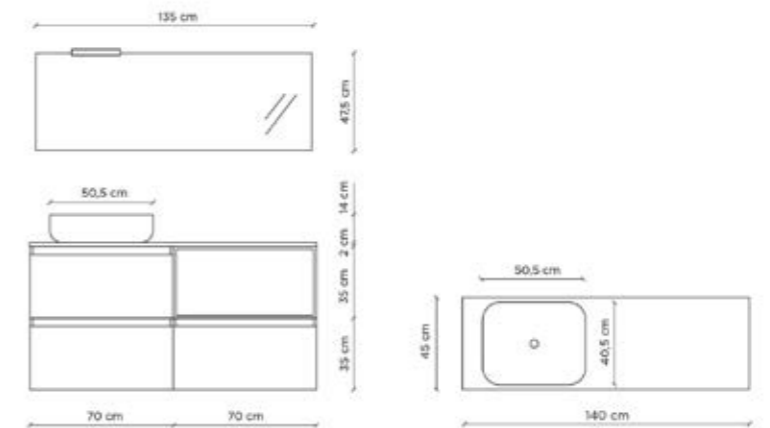

Codice Code	Piano Top	Base Base	Lavabo Washbasin	Specchio Mirror	Lampada Lamp	Extra Extra	L W	P D	H H	€
IB17		●	●	●	●		140	45	190	2.413,00
		TOPIB24	3 x IB070 IB105	00564	00639	00700				

€ 294,00 € 1.447,00 € 393,00 € 194,00 € 85,00