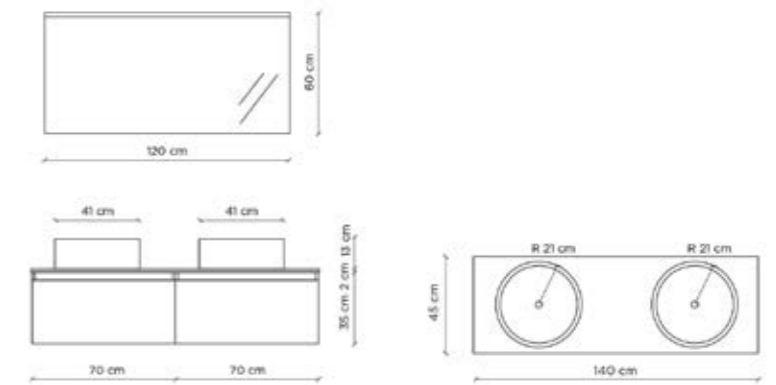

Codice	Piano	Base	Lavabo	Specchio	Lampada	Extra	L	P	H	€
Code	Top	Base	Washbasin	Mirror	Lamp	Extra	W	D	H	
IB28		●	●	●	●		140	45	190	2.407,00
		TOPIB24	2 x IB070	2 x 00510	00695	Integrata				

€ 249,00 € 869,00 € 730,00 € 514,00