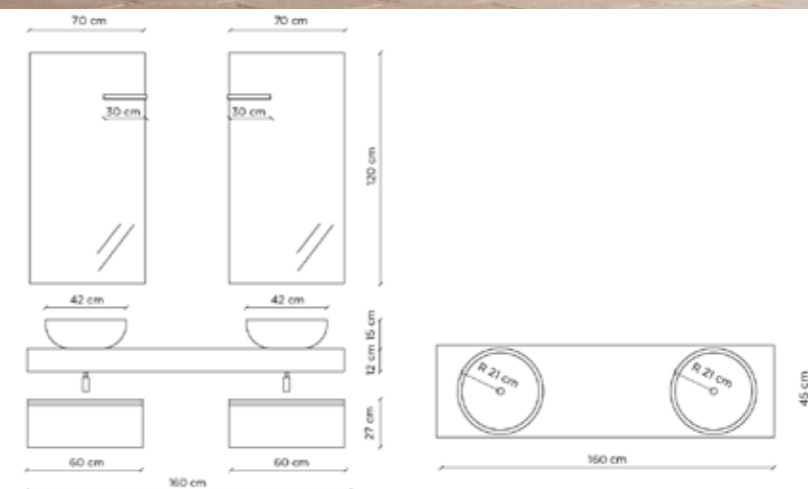

Codice Code	Piano Top	Base Base	Lavabo Washbasin	Specchio Mirror	Lampada Lamp	Extra Extra	L W	P D	H H	€
SU62	●	●	●	●	●	●	165	45	190	3.348,00
	TOPME165	2 x SU061TOP	2 x 00511	2 x 00825	2 x 00719	00908				

€ 541,00

€ 924,00

€ 860,00

€ 483,00

€ 450,00

€ 90,00