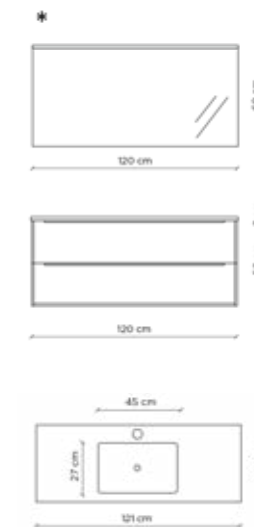

CHIARA 60

ital**bagno**

MISURE DISPONIBILI

- 60 cm.
- 80 cm.
- 90 cm.
- 100 cm.
- 120 cm.

Proposta Cemento

CHIARA

Proposta Bianco Lucido

Codice	Piano	Base	Lavabo	Specchio	Lampada	Extra	L	P	H	€
Code	Top	Base	Washbasin	Mirror	Lamp	Extra	W	D	H	
* LU06		● LU060	● TOP460X600	● 00635	● 00700		61	46,5	190	865,00
LU08		● LU080	● TOP460X800	● 00635	● 00700		81	46,5	190	967,00
LU09		● LU090	● TOP460X900	● 00635	● 00700		91	46,5	190	1.010,00
LU10		● LU150	● TOP460X1000	● 00628	● 00700		101	46,5	190	1.089,00
LU12		● 2 X LU060	● TOP460X1200-2V	● 00825	● 2 x 00700		121	46,5	190	2.010,00