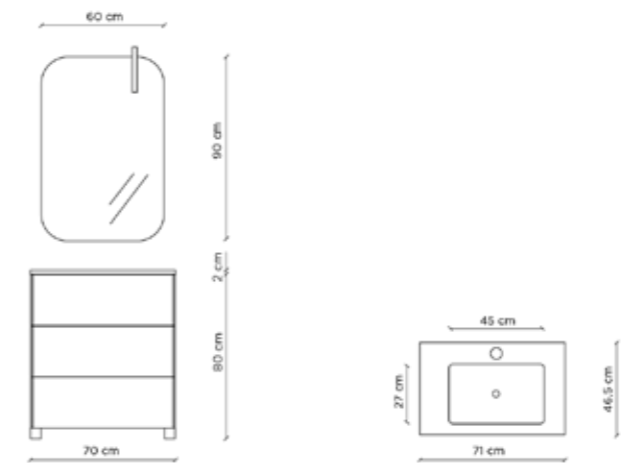

Codice Code	Piano Top	Base Base	Lavabo Washbasin	Specchio Mirror	Lampada Lamp	Extra Extra	L W	P D	H H	€
ST25		● ST073	● TOP460X700	● 00644	● 00719		71	46,5	190	1.420,00

€ 665,00 € 230,00 € 300,00 € 225,00