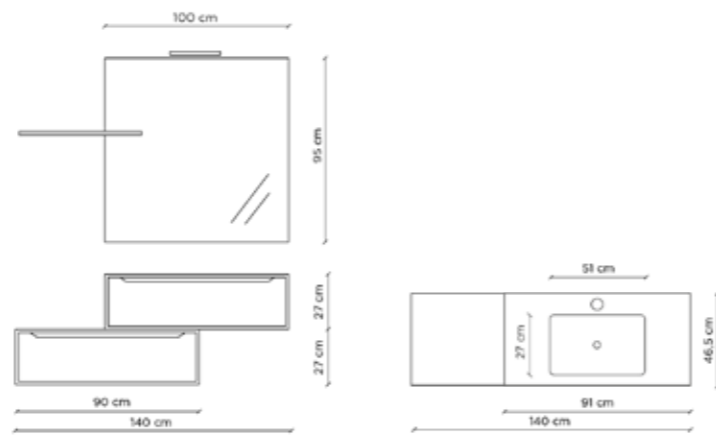

€ 541,00 € 511,00 € 520,00 € 504,00 € 358,00

AQA

italbagno

AQA

Proposta Bianco/Cemento IB

Proposta Bianco/Cemento IB

Codice	Base	Base	Lavabo	Specchio	Lampada	Extra	L	P	H	€
Code	Base	Base	Washbasin	Mirror	Lamp	Extra	W	D	H	
ME09	●	●	●	●	●	●	140	46,5	190	1.608,00
	ME091	ME091TOP	TOP460X900	00649	00704	00907				