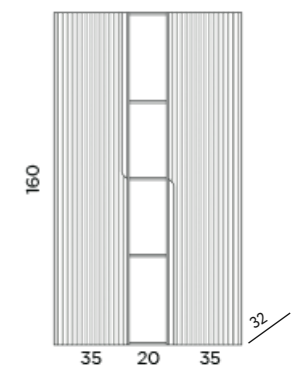

VICTOR

Proposta Quercia azzurro Tiffany

Codice	Top scatolato	Base	Lavabo	Specchio LED	L base	P	H base	€
Code	Box shaped	Base	Washbasin	Mirror	W	D	H	
GE53	●	●	●	●	80	45	35	2.211,00
	TOPGE14OH5 QUE (X2)	GE081HTOP TIF	00510	00603				

€ 870,00	€ 535,00	€ 365,00	€ 441,00