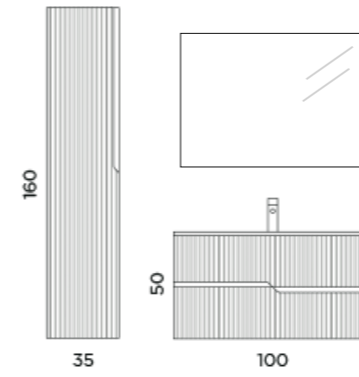

Proposta Rovere Rio

Codice Code	Piano Top	Base Base	Lavabo Washbasin	Specchio Mirror	Colonna Reversibile Column	Lampada Lamp	L W	P D	H H	€
GE50		●	●	●	●	●	100	45	190	1.836,00
		GE150-RR	TOP460X1000	00628	GE491-RR	00700				

€ 675,00 € 294,00 € 115,00 € 667,00 € 85,00

VICTOR	
COMPOSIZIONE	€
60 Cm.	962,00
80 Cm.	1.039,00
90 Cm.	1.097,00
120 Cm. CX	1.468,00
120 Cm. DX	1.575,00
120 Cm. SX	1.575,00
120 Cm. DOPPIA VASCA	2.204,00

VICTOR