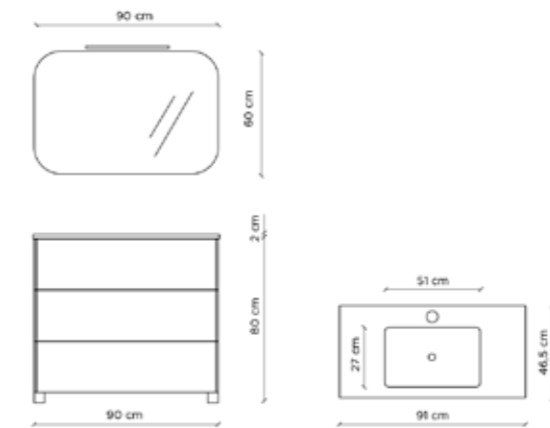

Codice Code	Piano Top	Base Base	Lavabo Washbasin	Specchio Mirror	Lampada Lamp	Extra Extra	L W	P D	H H	€
* ST05		● ST093	● TOP460X900	● 00644	● 00704		91	46,5	190	1.406,00

€ 713,00 € 267,00 € 300,00 € 126,00