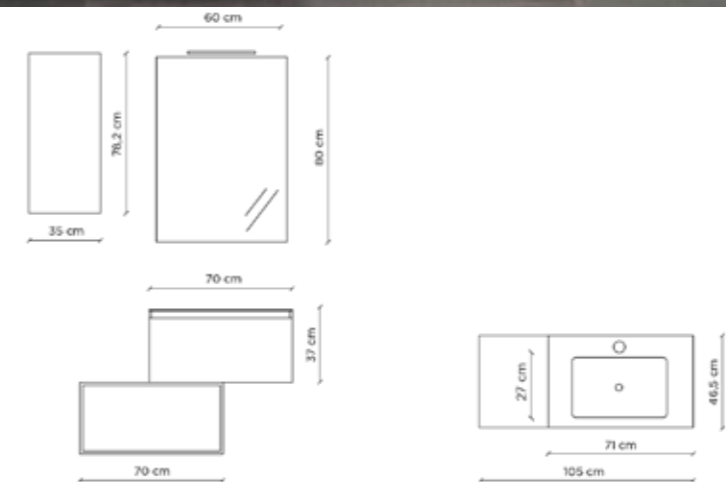

Proposta Bianco/Cemento IB

Codice	Piano	Base	Lavabo	Specchio	Lampada	Pensile	L	P	H	€	
Code	Top	Base	Washbasin	Mirror	Lamp	Wall cabinet	W	D	H		
IB13		●	●	●	●	●	105	46,5	190	1.292,00	
			IB070 IB105	TOP460X700	00635	00700					IB460

€ 578,00 € 225,00 € 96,00 € 85,00 € 308,00