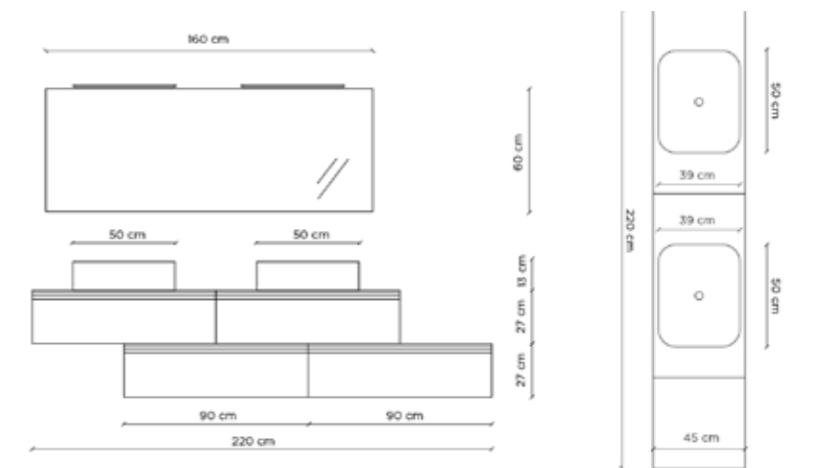

Codice	Base	Base	Lavabo	Specchio	Lampada	Extra	L	P	H	€
Code	Base	Base	Washbasin	Mirror	Lamp	Extra	W	D	H	
SU16	●	●	●	●	●		220	45	190	3.456,00
	2 x SU091TOPSIF	2 x SU091TOP	2 x 00562	00826	2 x 00704					

€ 1.102,00

€ 1.022,00

€ 786,00

€ 294,00

€ 252,00