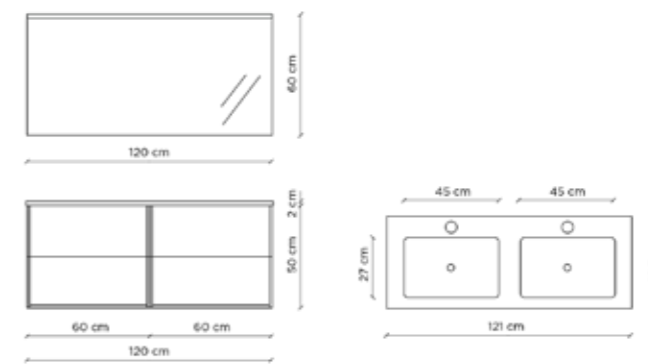

Codice Code	Piano Top	Base Base	Lavabo Washbasin	Specchio Mirror	Lampada Lamp	Extra Extra	L W	P D	H H	€
ST02		●	●	●			121	46,5	190	2.306,00
		2 x ST060	TOP460X1200-2V	O0695						

€ 1.141,00 € 651,00 € 514,00