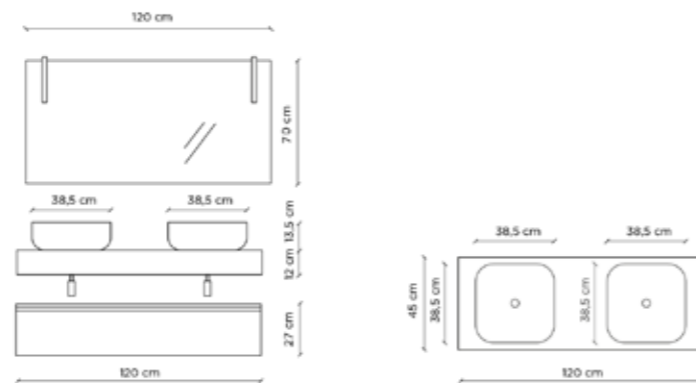

Codice	Piano	Base	Lavabo	Specchio	Lampada	Extra	L	P	H	€
Code	Top	Base	Washbasin	Mirror	Lamp	Extra	W	D	H	
SU13	●	●	●	●	●		120	45	190	2.502,00
	TOPME120	SUI2ITOP	2 x 00563	00825	2 x 00719					

€ 485,00 € 539,00 € 786,00 € 242,00 € 450,00