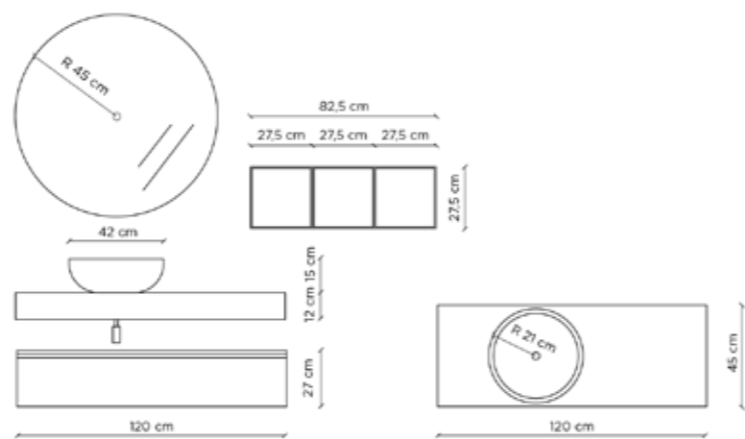

SURF

ital**bagno**

Codice Code	Piano Top	Base Base	Lavabo Washbasin	Specchio Mirror	Lampada Lamp	Extra Extra	L W	P D	H H	€
SU53	●	●	●	●	●	●	120	45	190	2.313,00
	TOPME120	SUI21TOP	00518	00603		1 x 01806 1 x 01810				

€ 485,00   € 539,00   € 430,00   € 441,00   € 418,00

SURF

Codice Code	Piano Top	Base Base	Lavabo Washbasin	Specchio Mirror	Lampada Lamp	Extra Extra	L W	P D	H H	€
SU54	●	●	●	●	●	●	185	45	190	2.248,00
	TOPME120SCA	SUI21TOP	00515	00696		1 x 01805				

€ 615,00   € 539,00   € 537,00   € 370,00   € 187,00