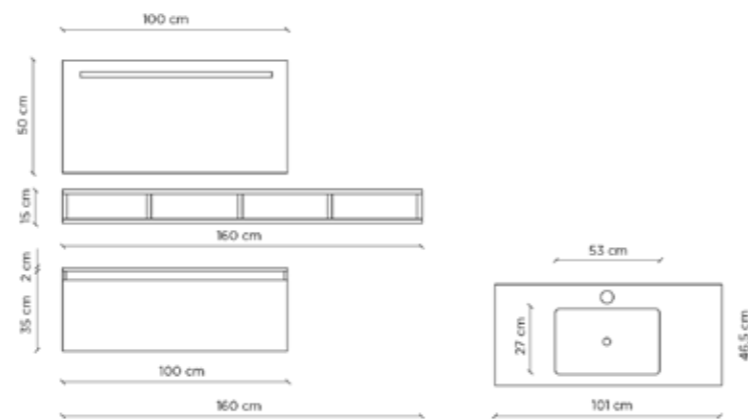

€ 434,00 € 225,00 € 248,00 € 85,00 € 660,00 € 85,00

IBIZA

ital**bagno**

IBIZA

Proposta PA

Codice Code	Piano Top	Base Base	Lavabo Washbasin	Specchio Mirror	Lampada Lamp	Extra Extra	L W	P D	H H	€
IB51		●	●	●	●	●	160	46,5	190	1.297,00
		IB100	TOP460X1000	00608	Integrata	00980				