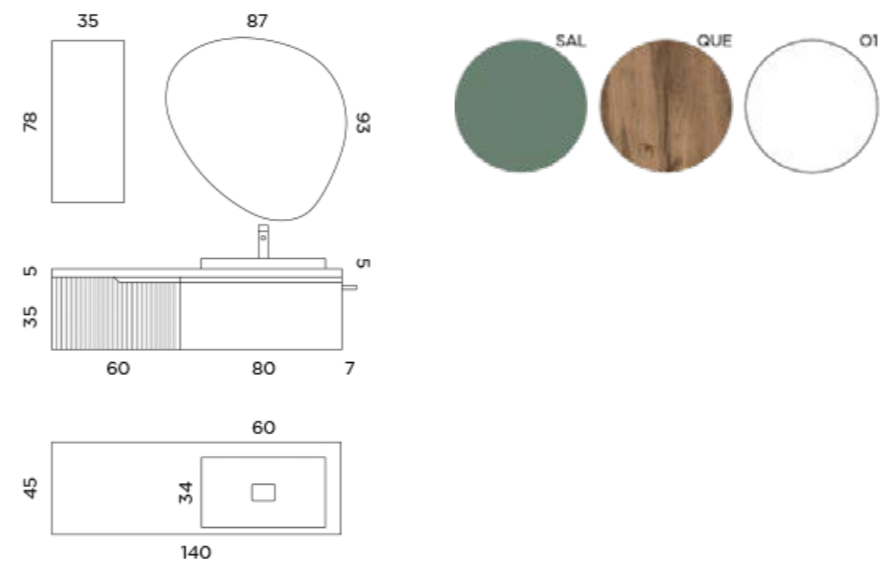

VICTOR

ital**bagno**

Proposta Quercia/Verde salvia

Codice	Base	Base Liscio	Top scatolato	Lavabo	Scasso per lavabo	Specchio	Pensile 1 ante reversibile	L	P	H	€
Code	Base	Base smooth	Box shaped	Washbasin	Hole for wash basin	Mirror	Wall unit with	W	D	H	
GE57	●	●	●	●	●	●	●	140	45	35	2.865,00
	GE061H-QUE	GS081H-SAL	TOPGE140 H5-01	00515	SCASSO X LAVABO	00698	GE460-01				
	€ 395,00	€ 430,00	€ 435,00	€ 537,00	€ 130,00	€ 590,00	€ 348,00