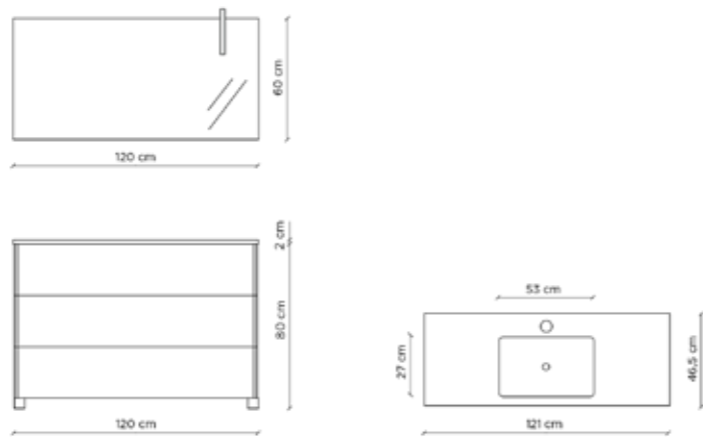

€ 665,00 € 230,00 € 300,00 € 225,00

STEP

ital**bagno**

STEP

Proposta Bianco/OX

Proposta Bianco/Blup

Codice	Piano	Base	Lavabo	Specchio	Lampada	Extra	L	P	H	€
Code	Top	Base	Washbasin	Mirror	Lamp	Extra	W	D	H	
ST28		●	●	●	●		121	46,5	190	1.708,00
		ST123	TOP460X1200	00825	00719					