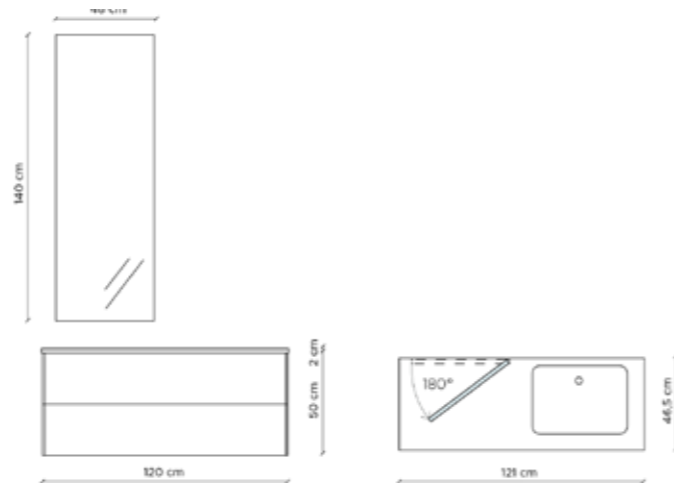

€ 762,00

€ 393,00

€ 370,00

STEP

ital**bagno**

STEP

Proposta Bianco/RA

Codice Code	Piano Top	Base Base	Lavabo Washbasin	Specchio Mirror	Lampada Lamp	Extra Extra	L W	P D	H H	€
ST54		●	●	●			121	46,5	190	1.642,00
		ST120DX	TOP460X1200-DX	00605						