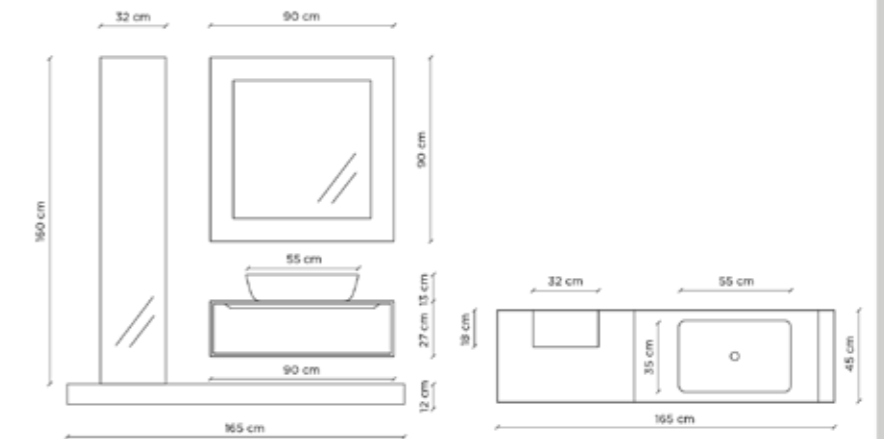

Codice	Piano	Base	Lavabo	Specchio	Colonna	Extra	L	P	H	€
Code	Top	Base	Washbasin	Mirror	Column	Extra	W	D	H	
ME04	●	●	●	●	●		165	45	190	2.434,00
	TOPME165	ME09ITOP	00512	00675	01411					

€ 541,00 € 511,00 € 520,00 € 504,00 € 358,00