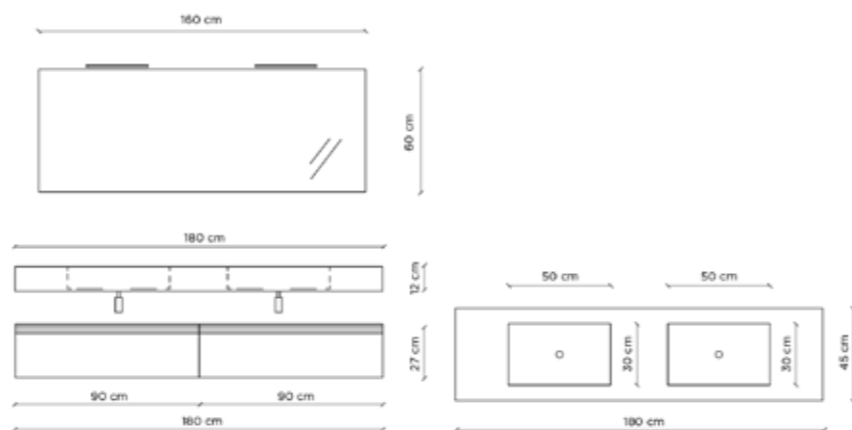

Codice	Piano	Base	Lavabo	Specchio	Lampada	Extra	L	P	H	€
Code	Top	Base	Washbasin	Mirror	Lamp	Extra	W	D	H	
SU22	●	●		●	●		180	45	190	5.422,00
	TOPSUIB02V	2 x SU091TOP		00826	2 x 00700