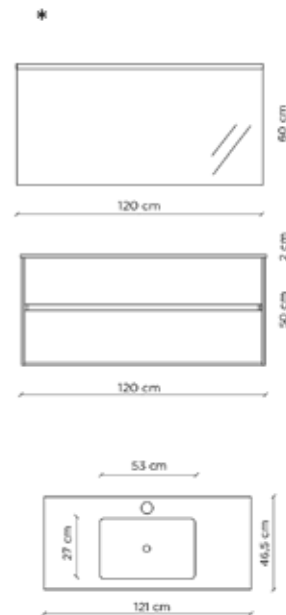

BALI MAXI

ital**bagno**

MISURE DISPONIBILI

- 60 cm.
- 80 cm.
- 90 cm.
- 100 cm.
- 120 cm.

Proposta RA

BALI MAXI

Proposta OX

Codice	Piano	Base	Lavabo	Specchio	Lampada	Extra	L	P	H	€
Code	Top	Base	Washbasin	Mirror	Lamp	Extra	W	D	H	
TE06		●	●	●	●		61	46,5	190	865,00
		TE060 € 474,00	TOP460X600 € 210,00	00635 € 96,00	00700 € 85,00					
TE08		●	●	●	●		81	46,5	190	967,00
		TE080 € 545,00	TOP460X800 € 241,00	00635 € 96,00	00700 € 85,00					
TE09		●	●	●	●		91	46,5	190	1.010,00
		TE090 € 562,00	TOP460X900 € 267,00	00635 € 96,00	00700 € 85,00					
* TE10		●	●	●	●		101	46,5	190	1.090,00
		TE150 € 595,00	TOP460X1000 € 294,00	00628 € 116,00	00700 € 85,00					
TE12		●	●	●	●		121	46,5	190	2.010,00
		2x TE060 € 948,00	TOP460X1200-2V € 651,00	00825 € 241,00	2 x 00700 € 170,00					