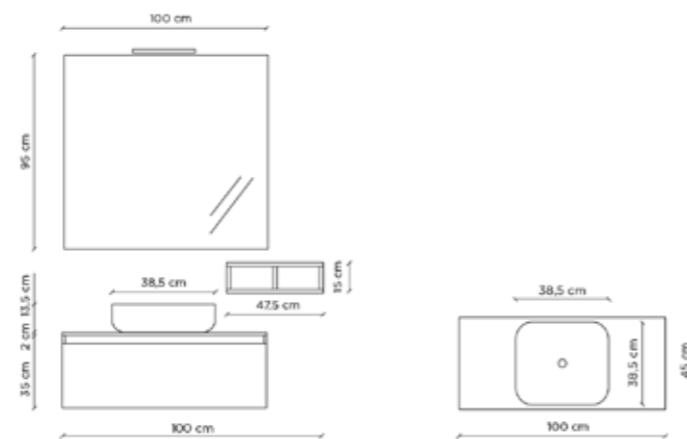

Codice	Piano	Base	Lavabo	Specchio	Lampada	Extra	L	P	H	€
Code	Top	Base	Washbasin	Mirror	Lamp	Extra	W	D	H	
IB53		●	●	●	●	●	100	45	190	1.289,00
		IB100TOP	00563	00649	00700	00979				

€ 522,00 € 393,00 € 204,00 € 85,00 € 85,00