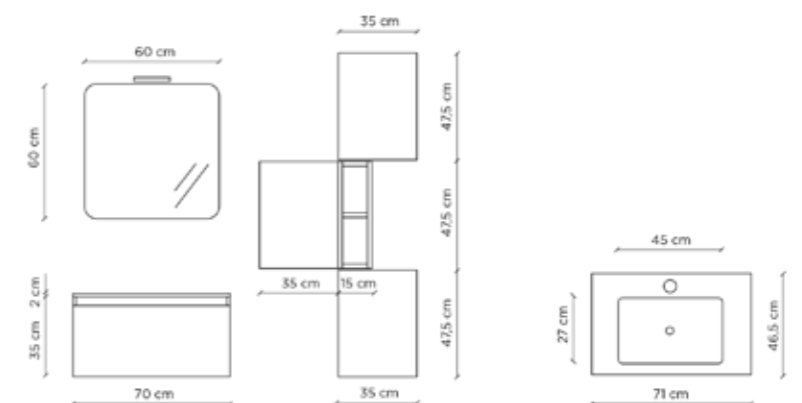

Codice	Base	Lavabo	Specchio	Lampada	Pensile	Extra	L	P	H	€
Code	Base	Washbasin	Mirror	Lamp	Wall cabinet	Extra	W	D	H	
IB50	●	●	●	●	●	●	140	46,5	190	1.737,00
	IB070	TOP460X700	00642	00700	3x IB400	00979				

€ 434,00   € 225,00   € 248,00   € 85,00   € 660,00   € 85,00