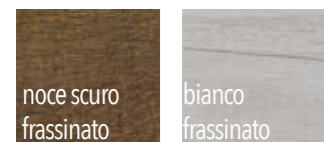

COMPOSIZIONE BALI LIGHT

Base con cassetti con sponde in legno chiusura con soft-close.
Colore bianco frassinato.

ital**bagno**

ital**bagno**

Proposta Bianco Frassino

COMPOSIZIONE BALI LIGHT

Specchio + Pensile + Colonna

Composizione BALI LIGHT 100 cm (come foto)

Base L. 100 H 50 Pr. 45 cm	€ 430,00
Lavabo L. 100 Pr. 46 cm	€ 294,00
Specchio su telaio L. 80 H 60 cm	€ 96,00
Lampada Giulia LED L. 30 cm	€ 85,00
Pensile 1 anta push L. 20 H 60 Pr. 18	€ 215,00
Colonna 1 anta con ripiani a giorno L.50 H160 Pr. 32	€ 630,00

Totale composizione € 1.750,00

Colori disponibili

N.B. per i colori RAL lucido o opaco +45% su parte da laccare