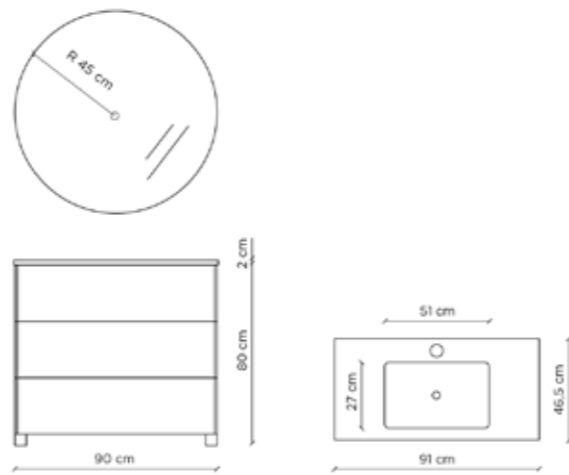

€ 678,00 € 283,00 € 370,00

STEP

STEP

ital**bagno**

Proposta Bianco/TDM

Codice Code	Piano Top	Base Base	Lavabo Washbasin	Specchio Mirror	Lampada Lamp	Extra Extra	L W	P D	H H	€
ST52		●	●	●			91	46,5	190	1.494,00
		ST093	TOP460X900	00602						