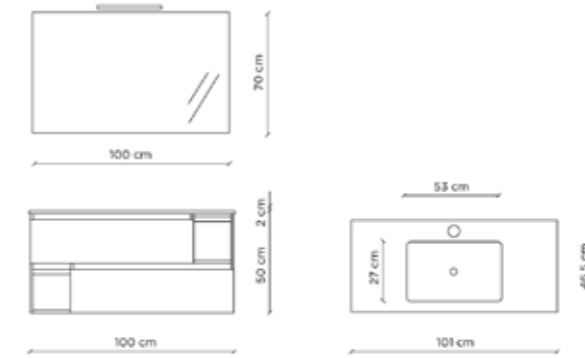

Codice	Piano	Base	Lavabo	Specchio	Lampada	Extra	L	P	H	€
Code	Top	Base	Washbasin	Mirror	Lamp	Extra	W	D	H	
AR10		●	●	●	●		101	46,5	190	1.193,00
		AR150 € 698,00	TOP460X1000 € 294,00	00628 € 116,00	00700 € 85,00					

Prodotto	Descrizione	Codice	Sifone	L	P	H	€
Product	Description	Code	Siphon	W	D	H	
	Base 2 cassetti + 2 vani giorno Wall mounted base with 2 drawers and open shelves	AR150	○ | ● | ○	100	45	50	689,00