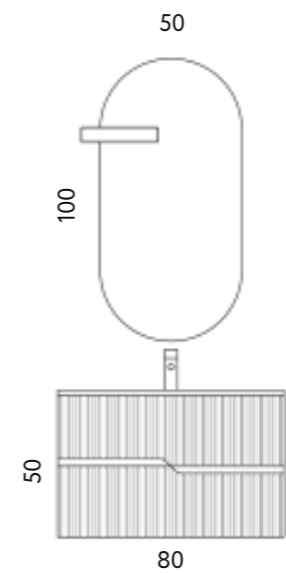

VICTOR

ital**bagno**

VICTOR