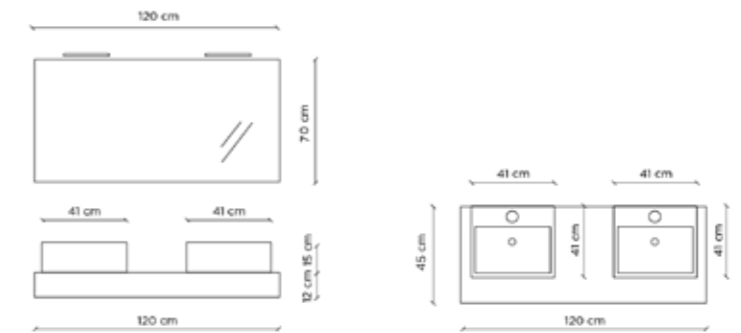

Codice	Piano	Base	Lavabo	Specchio	Lampada	Extra	L	P	H	€
Code	Top	Base	Washbasin	Mirror	Lamp	Extra	W	D	H	
SU14	●		●	●	●	●	120	45	190	1.643,00
	TOPME120		2 x 00507	00825	2 x 00700	2 x 00908				

€ 485,00 € 566,00 € 242,00 € 170,00 € 180,00