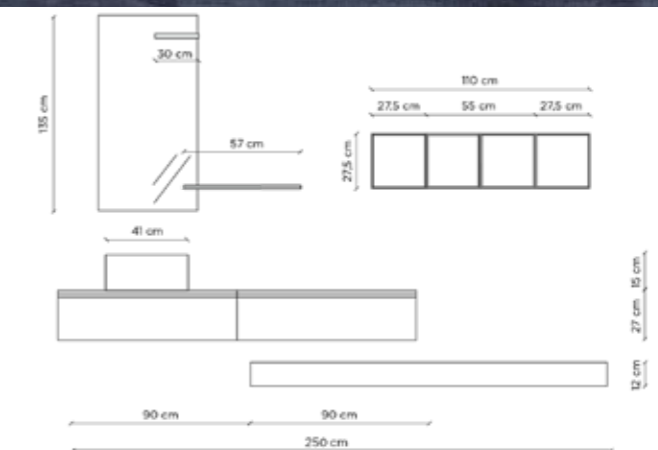

Codice Code	Piano Top	Base Base	Lavabo Washbasin	Specchio Mirror	Lampada Lamp	Extra Extra	L W	P D	H H	€
SU60	●	●	●	●	●	●				
	TOPME160	1 x SU091TOPSIF 1 x SU091TOP	00507	00639	00719	3 x RAL 5009 opaco	250	45	190	2.784,00

€ 541,00 € 1.540,00 € 283,00 € 195,00 € 225,00