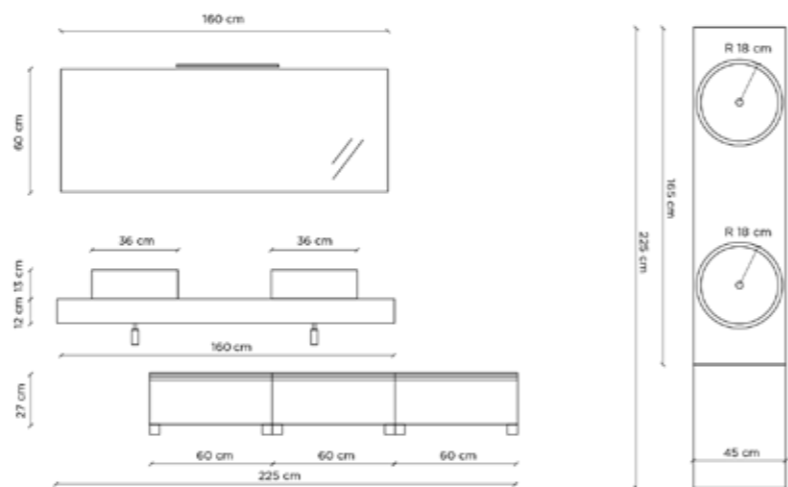

Codice	Piano	Base	Lavabo	Specchio	Lampada	Extra	L	P	H	€
Code	Top	Base	Washbasin	Mirror	Lamp	Extra	W	D	H	
SU26	●	●	●	●	●	●	225	45	190	3.369,00
	TOPME165	3 x SU061TOP	2 x 00522	00826	00704	00909				

€ 541,00 € 1.386,00 € 910,00 € 294,00 € 126,00 € 112,00