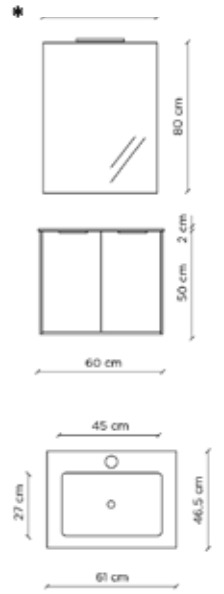

ANDRE

/ ANDRE

Dati Tecnici / Technicals

Basi e Colonne / Bases and cabinets	In melaminico antigraffio spessore 18 mm con bordo in ABS 10/10 / 18 mm melamine faced board with 10/10 ABS edging
Ante / Doors	Con chiusura soft close / Soft close hinges
Maniglie / Handle	In alluminio laccato bianco opaco / Aluminium with matt white finish
Lavabi / Washbasins	In ceramica o resina / Ceramic or resin

Materiali / Materials

+ 45 %
Tempi di lavorazione
4 settimane

MISURE DISPONIBILI

60 cm.
80 cm..
100 cm.

Codice	Piano	Base	Lavabo	Specchio	Lampada	Extra	L	P	H	€
Code	Top	Base	Washbasin	Mirror	Lamp	Extra	W	D	H	
* IR06		●	●	●	●		61	46,5	190	691,00
		IR060 € 300,00	TOP460X600 € 210,00	00635 € 96,00	00700 € 85,00					
IR08		●	●	●	●		81	46,5	190	732,00
		IR080 € 310,00	TOP460X800 € 241,00	00635 € 96,00	00700 € 85,00					
IR10		●	●	●	●		101	46,5	190	833,00
		IR100 € 338,00	TOP460X1000 € 294,00	00628 € 116,00	00700 € 85,00					

Prodotto	Descrizione	Codice	Sifone	L	P	H	€
Product	Description	Code	Siphon	W	D	H	
	Base 2 ante a parete Wall mounted base with 2 doors	IR060		60	45	50	300,00
		IR080		80	45	50	310,00
		IR100		100	45	50	338,00