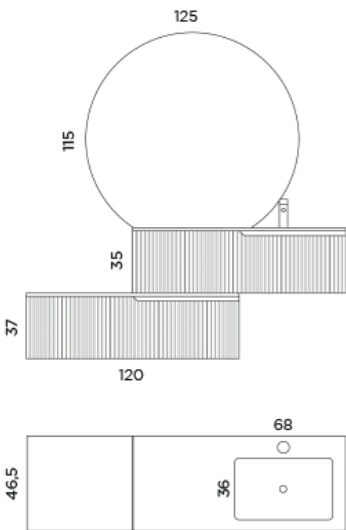

VICTOR

ital**bagno**

Proposta Quercia/Grigio

Codice	Base con Top	Base	Lavabo	Specchio LED	L base	P	H base	€
Code	Base uni twith top	Base	Washbasin	Mirror	W	D	H	
GE54	●	●	●	●	120	45	35	2.272,00
	GE121HTOP GRI	GE121H-RR	TOP460X1200 DX	00607				

€ 675,00 € 526,00 € 504,00 € 567,00

VICTOR