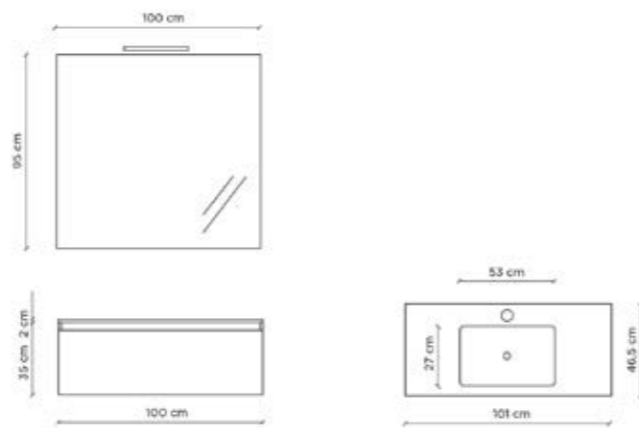

€ 294,00 € 1.447,00 € 393,00 € 194,00 € 85,00

IBIZA

IBIZA

ital**bagno**

Proposta Bianco Opaco

Codice	Piano	Base	Lavabo	Specchio	Lampada	Extra	L	P	H	€
Code	Top	Base	Washbasin	Mirror	Lamp	Extra	W	D	H	
IB20		●	●	●	●		101	46,5	190	1.058,00
		IB100	TOP460X1000	00649	00704					