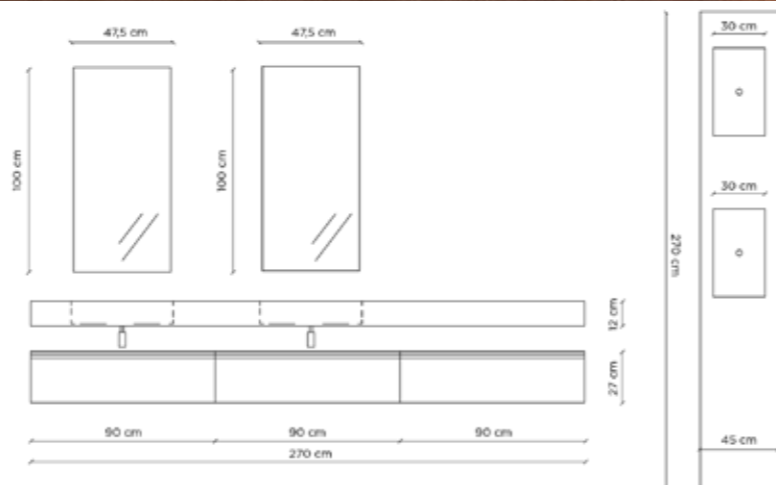

Codice Code	Piano Top	Base Base	Lavabo Washbasin	Specchio Mirror	Lampada Lamp	Extra Extra	L W	P D	H H	€
SU57		● 3 x SU091TOP	● TOPSU2702V	● 2x 00638			270	45	190	6.419,00

€ 1.533,00 € 4.584,00 € 302,00