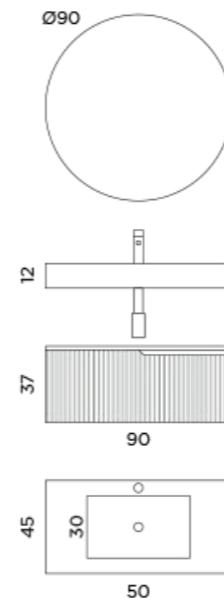

VICTOR

Proposta Calacatta/Azzurro Tiffany

Codice	Base 2 cassetti	Lavabo	Specchio	Lampada	base	P	base	€
Code	Base unit 2 drawers	Washbasin	Mirror	Lamp	W	D	H	
GE55	●	●	●	●	90	45	35	3.052,00
	GE091HTOP TIF	TOPSU090 CAL		00607				

€ 570,00

€ 1.968,00

€ 514,00