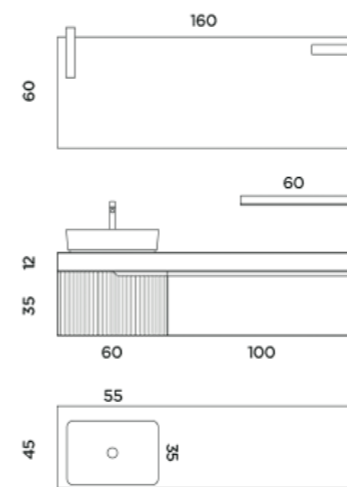

€ 870,00	€ 535,00	€ 365,00	€ 441,00
----------	----------	----------	----------

VICTOR

ital**bagno**

Proposta Bianco opaco

Codice	Base	Base Liscio	Top scatolato	Lavabo	Mensola	Specchio	Lampada	L	P	H	€
Code	Base	Base smooth	Box shaped	Washbasin	Matt	Mirror	Lamps	W	D	H	
GE56	●	●	●	●	●	●	●	160	45	35	2.812,00
	GE061H-01	GS101H-01	TOPME160-01	00512	01846	00826	00719 (X2)				
	€ 395,00	€ 522,00	€ 541,00	€ 520,00	€ 90,00	€ 294,00	€ 450,00				