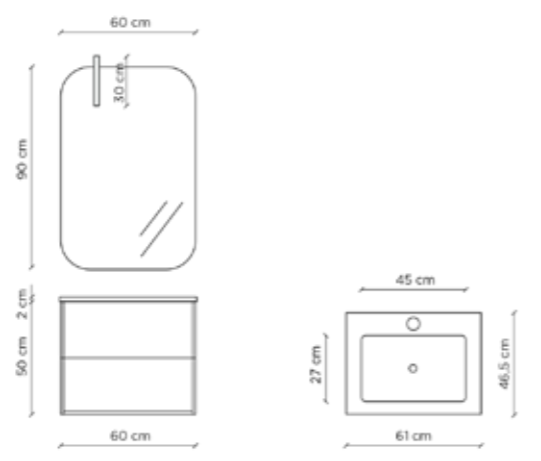

€ 845,00 € 651,00 € 241,00 € 450,00

STEP

italbagno

STEP

Proposta Bianco/OX

Proposta Bianco/Blup

Codice	Piano	Base	Lavabo	Specchio	Lampada	Extra	L	P	H	€
Code	Top	Base	Washbasin	Mirror	Lamp	Extra	W	D	H	
ST12		●	●	●	●	●	61	46.5	190	1.395,00
		ST060	TOP460X600	00644	00719	00908				