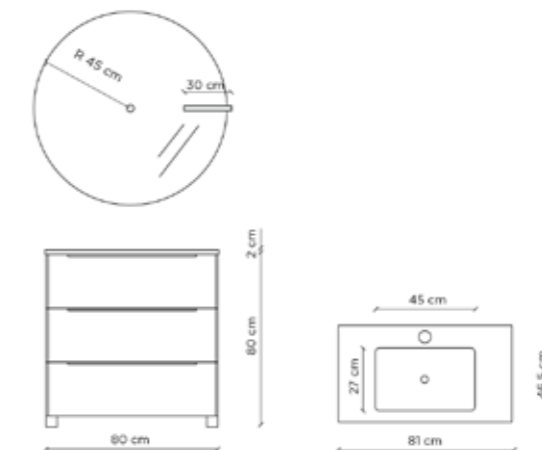

Codice Code	Piano Top	Base Base	Lavabo Washbasin	Specchio Mirror	Lampada Lamp	Extra Extra	L W	P D	H H	€
LU50	●	●	●	●	●		81	46,5	190	1.659,00
		LU083	TOP460X800	00603	00719					

€ 752,00   € 241,00   € 441,00   € 225,00

Colonna
escusa 133