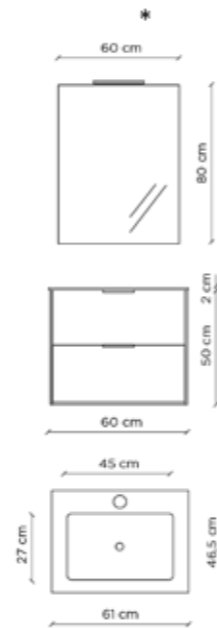

BALI MAXI

ital**bagno**

MISURE DISPONIBILI

60 cm.
80 cm.
90 cm.
100 cm.
120 cm.

Proposta Rovere Cenere