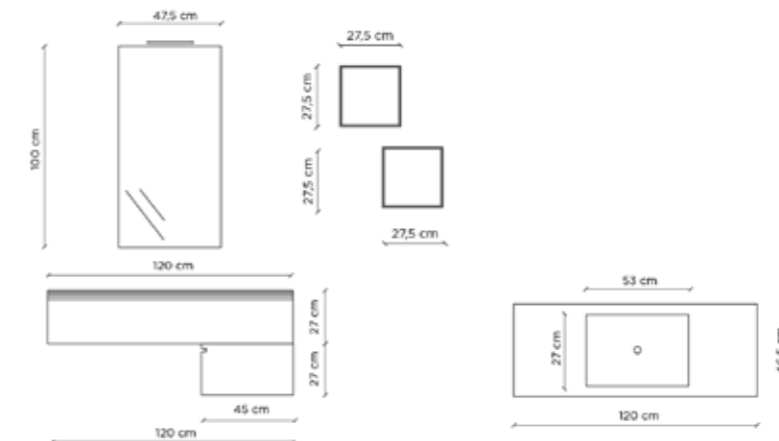

Codice	Piano	Base	Lavabo	Specchio	Lampada	Extra	L	P	H	€
Code	Top	Base	Washbasin	Mirror	Lamp	Extra	W	D	H	
SU07	●	●	●	●	●	●	120	120	190	2.148,00
	SUI215X	SUI12ITOP	TOP460X1200-SX	00638	00700	2 x 01805				

€ 495,00 € 539,00 € 504,00 € 151,00 € 85,00 € 374,00