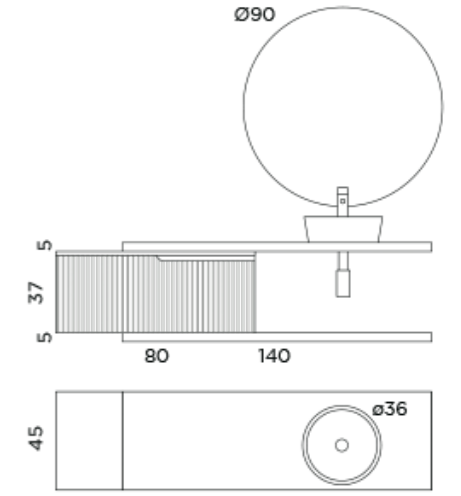

VICTOR

Proposta Quercia azzurro Tiffany

Codice	Top scatolato	Base	Lavabo	Specchio LED	L base	P	H base	€
Code	Box shaped	Base	Washbasin	Mirror	W	D	H	
GE53	●	●	●	●	80	45	35	2.211,00
	TOPGE14OH5 QUE (X2)	GE081HTOP TIF	00510	00603				

€ 870,00	€ 535,00	€ 365,00	€ 441,00