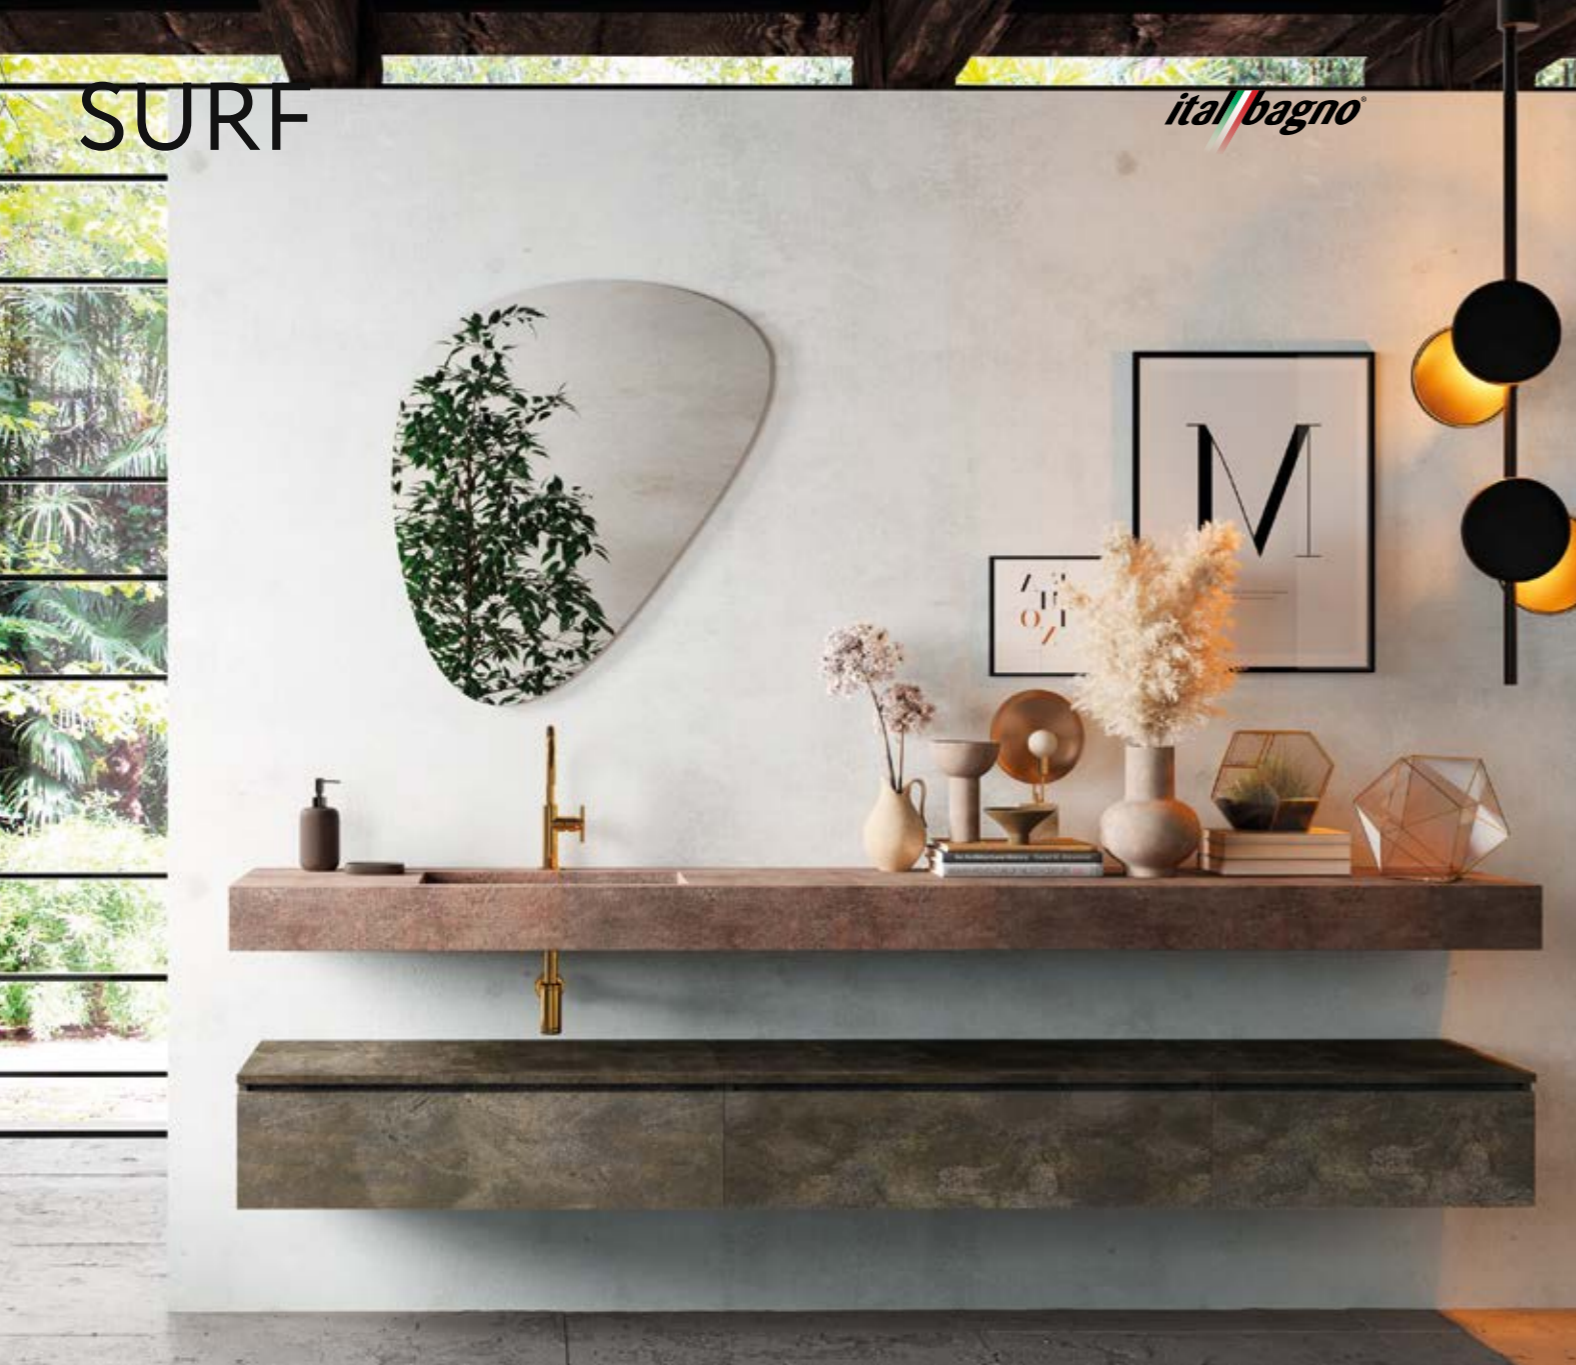

€ 1.533,00 € 4.584,00 € 302,00

SURF

Proposta Nero Marquina/GLCP

Codice Code	Piano Top	Base Base	Lavabo Washbasin	Specchio Mirror	Lampada Lamp	Extra Extra	L W	P D	H H	€
SU58		● SUI21TOP	● TOPSUI802V	● 00663	● 2x 00718		230	45	190	5.245,00

€ 539,00 € 3.936,00 € 510,00 € 260,00

SURF

ital**bagno**

SURF

Proposta Corten/GLCP

Codice Code	Piano Top	Base Base	Base Base	Lavabo Washbasin	Specchio Mirror	Extra Extra	L W	P D	H H	€
SU59	●	●	●	●	●		240	45	190	4.922,00
	—	2x SU091TOP	SU061TOP	TOPSU240	00697					