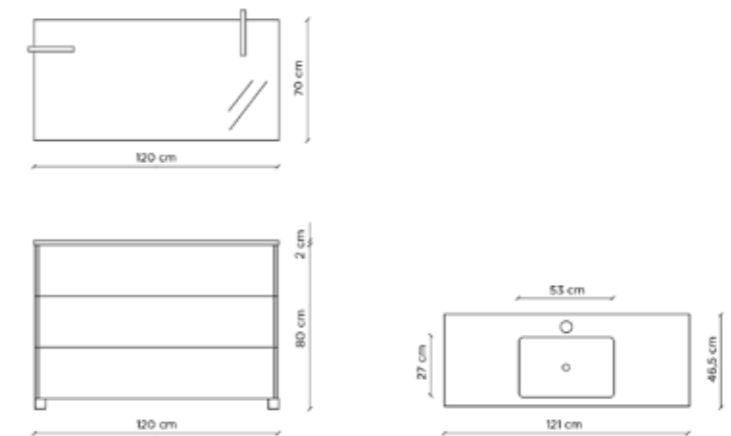

€ 665,00 € 230,00 € 300,00 € 225,00

STEP

ital**bagno**

STEP

Proposta Bianco/OX

Proposta Bianco/Blup

Codice	Piano	Base	Lavabo	Specchio	Lampada	Extra	L	P	H	€
Code	Top	Base	Washbasin	Mirror	Lamp	Extra	W	D	H	
ST28		●	●	●	●		121	46,5	190	1.708,00
		ST123	TOP460X1200	00825	00719					