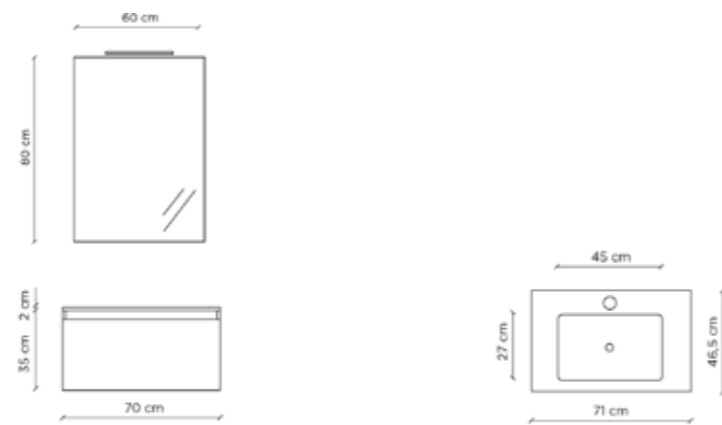

Codice	Piano	Base	Lavabo	Specchio	Lampada	Extra	L	P	H	€
Code	Top	Base	Washbasin	Mirror	Lamp	Extra	W	D	H	
IB11		●	●	●	●		71	46,5	190	840,00
			IB070	TOP460X700	00635	00700				

€ 434,00 € 225,00 € 96,00 € 85,00