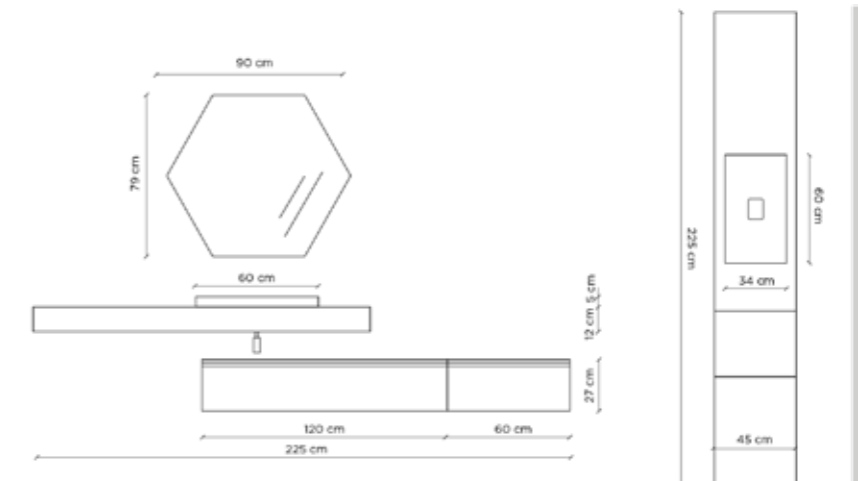

Codice Code	Piano Top	Base Base	Base Base	Lavabo Washbasin	Specchio Mirror	Extra Extra	L W	P D	H H	€
SU56	●	●	●	●	●	●	225	45	190	3.100,00
	TOPME165SCA	SU0121TOP RAL	SU061TOP RAL	00515	01533	2 x RAL 7010 opaco				

€ 671,00 € 781,00 € 670,00 € 537,00 € 441,00