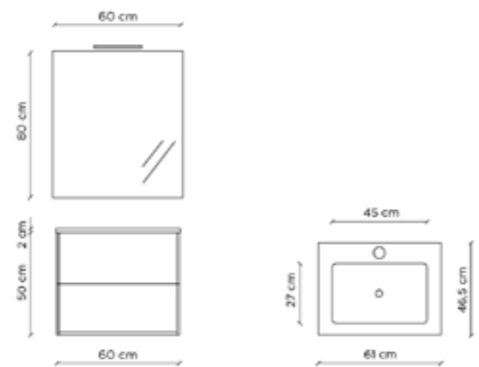

Codice Code	Piano Top	Base Base	Lavabo Washbasin	Specchio Mirror	Lampada Lamp	Extra Extra	L W	P D	H H	€
ST06		●	●	●	●		61	46,5	190	961,00
		ST060	TOP460X600	00635	00700					

€ 570,00 € 210,00 € 96,00 € 85,00

**N.B. Su richiesta anche apertura a gola senza sovrapprezzo
Specificare sempre al momento dell'ordine**