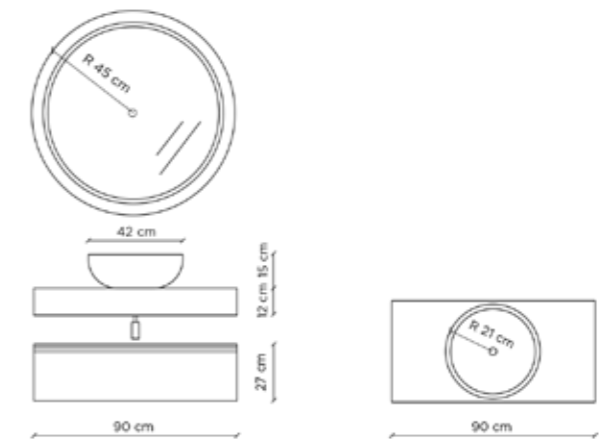

Codice	Piano	Base	Lavabo	Specchio	Lampada	Extra	L	P	H	€
Code	Top	Base	Washbasin	Mirror	Lamp	Extra	W	D	H	
SU50	●	●	●	●		●	90	45	190	2.115,00
	TOPME090	SU091TOP	00511	00602		RAL 3015 opaco				

€ 430,00 € 741,00 € 430,00 € 514,00