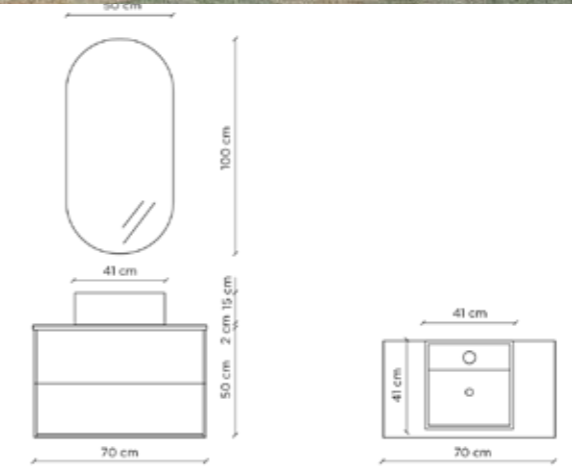

€ 845,00 € 651,00 € 241,00 € 450,00

STEP

italbagno

STEP

Proposta Bianco/OX

Proposta Bianco/Blup

Codice	Piano	Base	Lavabo	Specchio	Lampada	Extra	L	P	H	€
Code	Top	Base	Washbasin	Mirror	Lamp	Extra	W	D	H	
ST12		●	●	●	●	●	61	46.5	190	1.395,00
		ST060	TOP460X600	00644	00719	00908				