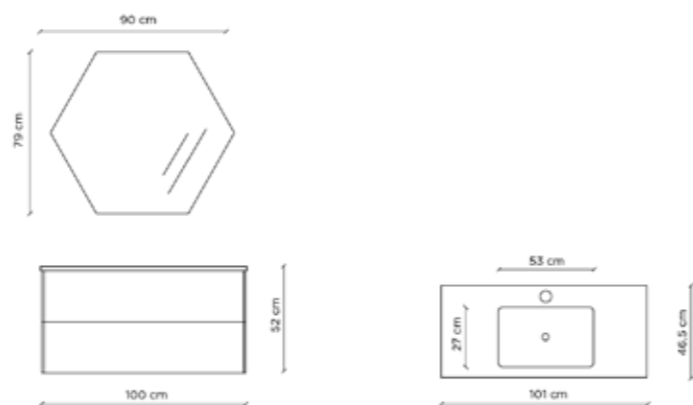

**N.B. Su richiesta anche apertura a gola senza sovrapprezzo
Specificare sempre al momento dell'ordine**

STEP

ital**bagno**

STEP

Proposta Bianco/PA

Codice Code	Piano Top	Base Base	Lavabo Washbasin	Specchio Mirror	Lampada Lamp	Extra Extra	L W	P D	H H	€
ST01		●	●	●			101	46,5	190	1.387,00
		ST150	TOP460X1000	O1533						