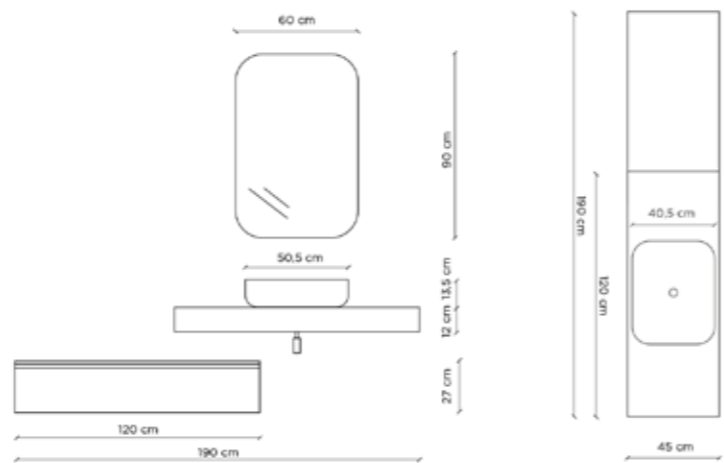

Codice	Piano	Base	Lavabo	Specchio	Lampada	Extra	L	P	H	€
Code	Top	Base	Washbasin	Mirror	Lamp	Extra	W	D	H	
SU06	●	●	●	●			190	45	190	1.828,00
	TOPME120	SUI12ITOP	00564	01237						

€ 485,00 € 539,00 € 393,00 € 411,00