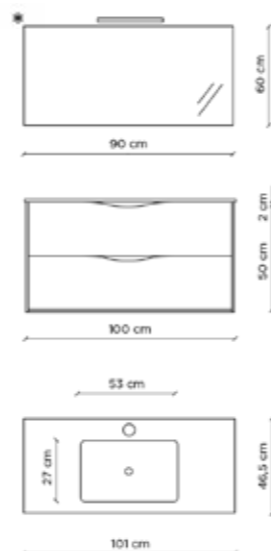

MARTINA

ital**bagno**

MISURE DISPONIBILI

60 cm.
80 cm.
90 cm.
100 cm.
120 cm.

MARTINA

con piedi

MISURE DISPONIBILI

60 cm.
80 cm.
90 cm.
100 cm.
120 cm.