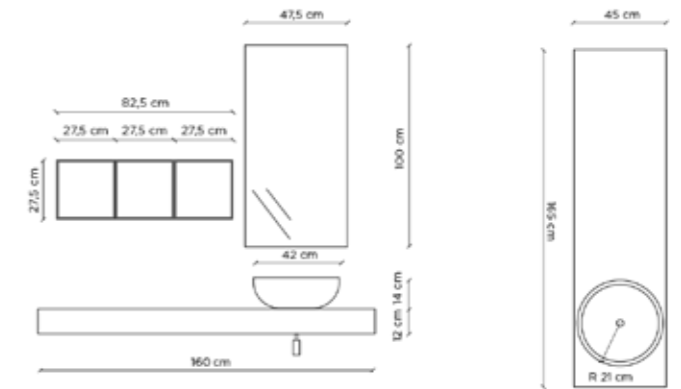

Codice Code	Piano Top	Base Base	Lavabo Washbasin	Specchio Mirror	Lampada Lamp	Extra Extra	L W	P D	H H	€
SU08	●	●	●	●		●	220	45	190	2.049,00
	TOPME165	SUI21TOP	00510	00695	00908					

Codice Code	Piano Top	Base Base	Lavabo Washbasin	Specchio Mirror	Lampada Lamp	Extra Extra	L W	P D	H H	€
SU09	●		●	●	●	●	160	45	190	1.625,00
	TOPME165		00518	00638	00700	1 x 01806 1 x 01810				

€ 541,00   € 539,00   € 365,00   € 514,00   € 90,00

€ 541,00   € 430,00   € 151,00   € 85,00   € 418,00