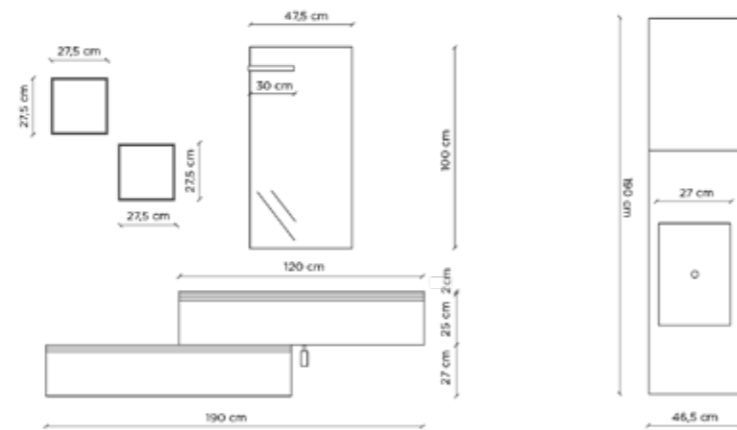

Codice Code	Base Base	Base Base	Lavabo Washbasin	Specchio Mirror	Lampada Lamp	Extra Extra	L W	P D	H H	€
SU55	●	●	●	●	●	●	190	45	190	2.193,00
	SU121	SUI21TOP	TOP460X1200	00638	00719	2 x 01806				

€ 495,00 € 539,00 € 409,00 € 151,00 € 225,00 € 374,00