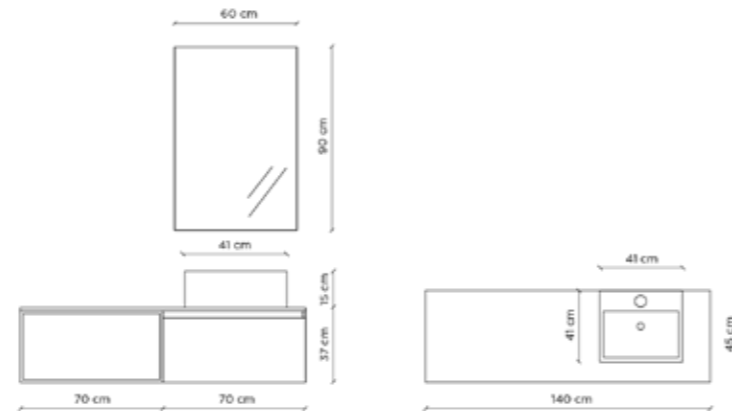

Codice	Piano	Base	Lavabo	Specchio	Lampada	Extra	L	P	H	€
Code	Top	Base	Washbasin	Mirror	Lamp	Extra	W	D	H	
IB55	●	●	●	●	●		140	45	190	1.593,00
	TOPIB24	IB070 IB105	00507	00692	Integrata					

€ 249,00

€ 578,00

€ 283,00

€ 483,00