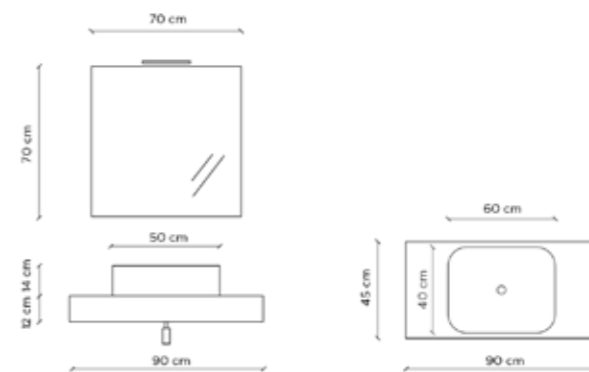

Codice Code	Piano Top	Base Base	Lavabo Washbasin	Specchio Mirror	Lampada Lamp	Extra Extra	L W	P D	H H	€
SU04	●		●	●	●	●	90	45	190	1.130,00
	TOPME90		00566	00627	00700	00908				

€ 430,00

€ 370,00

€ 155,00

€ 85,00

€ 90,00