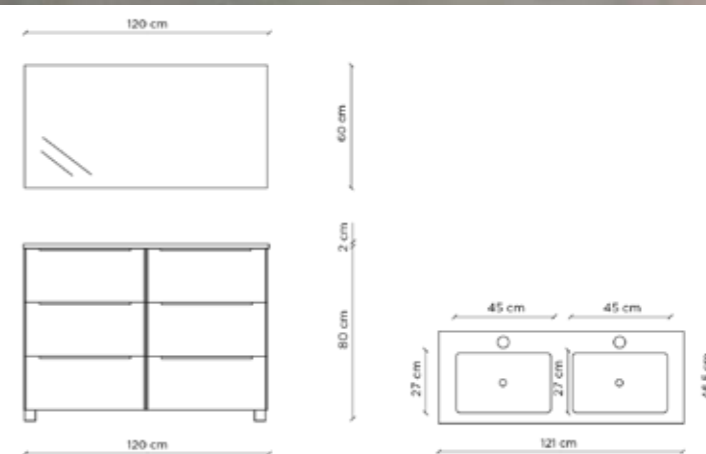

Codice	Piano	Base	Lavabo	Specchio	Lampada	Extra	L	P	H	€
Code	Top	Base	Washbasin	Mirror	Lamp	Extra	W	D	H	
LU13		●	●	●	●		61	46,5	190	1.017,00
		LU063 € 626,00	TOP460X600 € 210,00	00635 € 96,00	00700 € 85,00					
LU14		●	●	●	●		81	46,5	190	1.174,00
		LU083 € 752,00	TOP460X800 € 241,00	00635 € 96,00	00700 € 85,00					
* LU15		●	●	●	●		101	46,5	190	1.270,00
		LU153 € 776,00	TOP460X1000 € 294,00	00628 € 115,00	00700 € 85,00					
LU16		●	●	●	●		121	46,5	190	1.638,00
		LU123 € 903,00	TOP460X1200 € 409,00	00825 € 241,00	00700 € 85,00					
LU17		●	●	●	●		121	46,5	190	1.992,00
		LU1232V € 930,00	TOP460X1200-2V € 651,00	00825 € 241,00	2x 00700 € 170,00					

Codice	Piano	Base	Lavabo	Specchio	Lampada	Extra	L	P	H	€
Code	Top	Base	Washbasin	Mirror	Lamp	Extra	W	D	H	
LU44		●	●	●	●		121	46,5	190	2.314,00
		2 x LU063	TOP460X1200-2V	00825	2x 00700					
		€ 1.252,00	€ 651,00	€ 241,00	€ 170,00