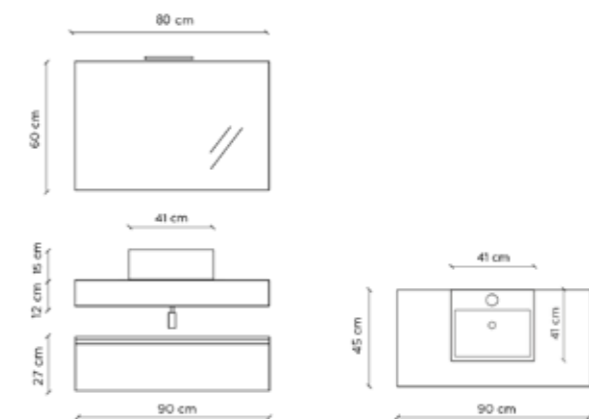

Codice	Piano	Base	Lavabo	Specchio	Lampada	Extra	L	P	H	€
Code	Top	Base	Washbasin	Mirror	Lamp	Extra	W	D	H	
SU01	●	●	●	●			120	45	190	1.781,00
	TOPME120	SU061TOP	00562	01533						

Codice	Piano	Base	Lavabo	Specchio	Lampada	Extra	L	P	H	€
Code	Top	Base	Washbasin	Mirror	Lamp	Extra	W	D	H	
SU02	●	●	●	●	●		90	45	190	1.405,00
	TOPME90	SU091TOP	00507	00635	00700					

€ 485,00 € 462,00 € 393,00 € 441,00

€ 430,00 € 511,00 € 283,00 € 96,00 € 85,00