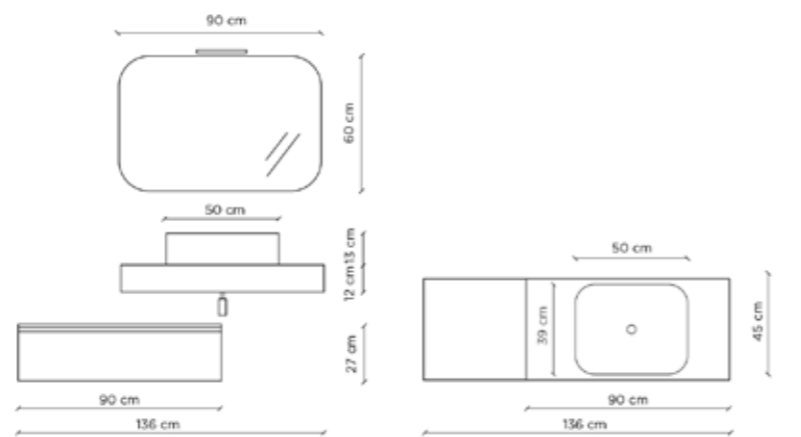

Codice Code	Piano Top	Base Base	Lavabo Washbasin	Specchio Mirror	Lampada Lamp	Extra Extra	L W	P D	H H	€
SU51	●	●	●	●	●		136	45	190	1.719,00
	TOPME090	SU091TOP BCOP	00562	00644	00700					

€ 430,00 € 511,00 € 393,00 € 300,00 € 85,00