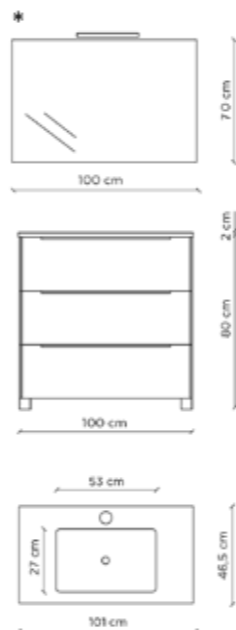

€ 752,00 € 241,00 € 441,00 € 225,00

Colonna
escusa 133

CHIARA

con piedi

ital**bagno**

MISURE DISPONIBILI

- 60 cm.
- 80 cm.
- 100 cm.
- 120 cm.

Proposta Bianco lucido