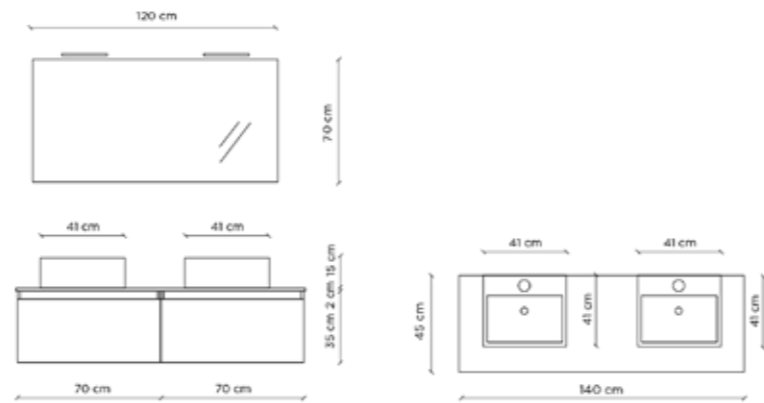

€ 249,00 € 869,00 € 730,00 € 514,00

IBIZA

ital**bagno**

IBIZA

Proposta Quercia

Codice	Piano	Base	Lavabo	Specchio	Lampada	Extra	L	P	H	€
Code	Top	Base	Washbasin	Mirror	Lamp	Extra	W	D	H	
IB29	●	●	●	●	●		140	45	190	2.095,00
	TOPIB24	2x IB070	2x 00507	00825	2x 00700					