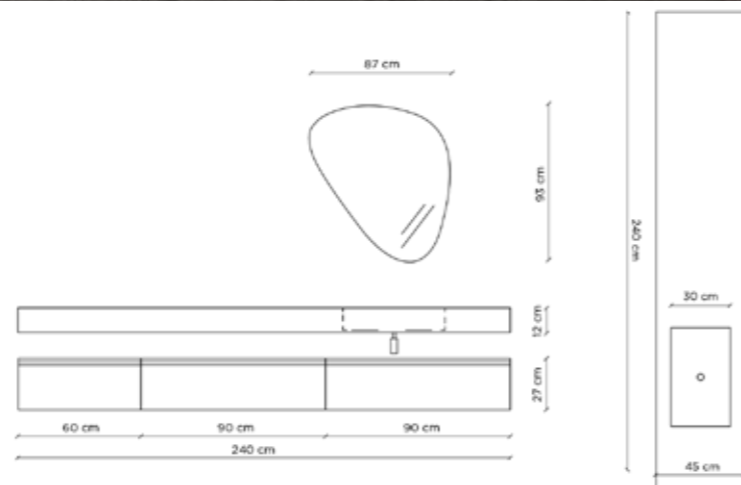

€ 539,00 € 3.936,00 € 510,00 € 260,00

SURF

ital**bagno**

SURF

Proposta Corten/GLCP

Codice Code	Piano Top	Base Base	Base Base	Lavabo Washbasin	Specchio Mirror	Extra Extra	L W	P D	H H	€
SU59	●	●	●	●	●		240	45	190	4.922,00
	—	2x SU091TOP	SU061TOP	TOPSU240	00697					