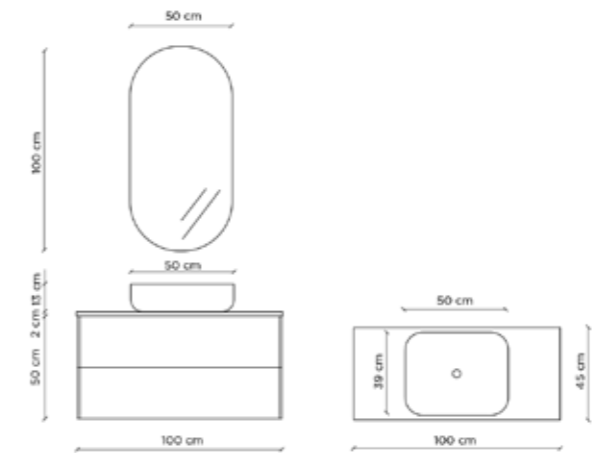

Codice Code	Piano Top	Base Base	Lavabo Washbasin	Specchio Mirror	Lampada Lamp	Extra Extra	L W	P D	H H	€
ST53		●	●	●			100	45	190	1.525,00
		ST150TOP	00562	00696						

€ 762,00

€ 393,00

€ 370,00