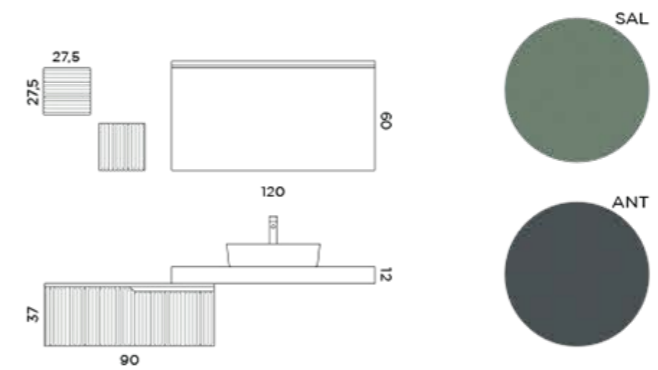

VICTOR

ital**bagno**

Codice	Top scatolato	Base	Lavabo	Specchio LED	Pensile in metallo	Pensile in metallo	L	P	H base	€
Code	Box shaped	Base	Washbasin	Mirror	Metal wall unit	Metal wall unit	W	D	H	
GE52	●	●	●	●	●	●	120	45	35	2.456,00
	TOPME120 ANT	GE091HTOP SAL	00562	00698	GERETROCUBO SAL (2X)	01805 (2X)				

€ 485,00 € 570,00 € 393,00 € 514,00 € 494,00 € 374,00

R
O
T
C
V