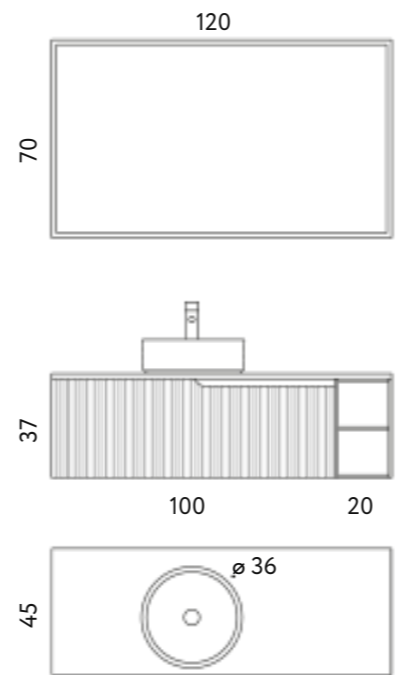

VICTOR

ital**bagno**

VICTOR

QUE

Proposta Rovere Rio

Codice Code	Base Base	Top Top	Lavabo Washbasin	Specchio LED Mirror	Elemento a giorno Open unit	L W	P D	H base H	€
GE58	●	●	●	●	●	120	45	37	1.919,00
	GE101H-RR	TOPGE120 RR	00521	00699	00984