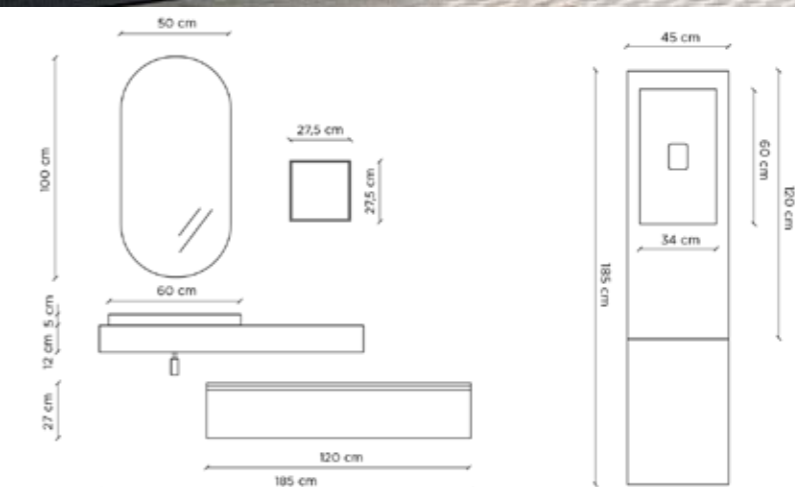

Codice Code	Piano Top	Base Base	Lavabo Washbasin	Specchio Mirror	Lampada Lamp	Extra Extra	L W	P D	H H	€
SU54	●	●	●	●	●	●	185	45	190	2.248,00
	TOPME120SCA	SUI21TOP	00515	00696		1 x 01805				

€ 615,00   € 539,00   € 537,00   € 370,00   € 187,00