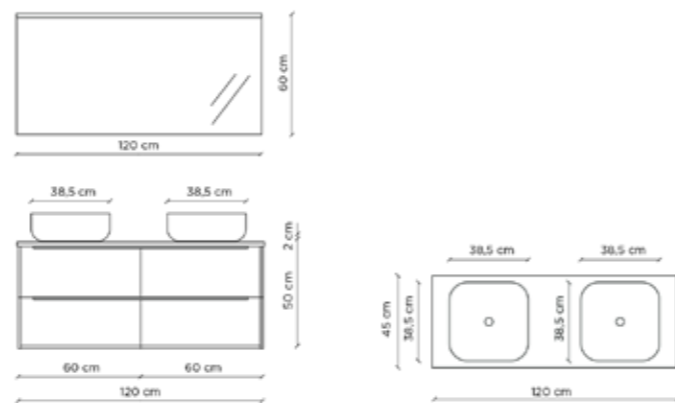

Codice Code	Piano Top	Base Base	Lavabo Washbasin	Specchio Mirror	Lampada Lamp	Extra Extra	L W	P D	H H	€
LU43	●	●	●	●	●		121	46,5	190	2.423,00
	TOPST120	2 x LU060	2x 00563	00695	integrata					

€ 175,00   € 948,00   € 786,00   € 514,00