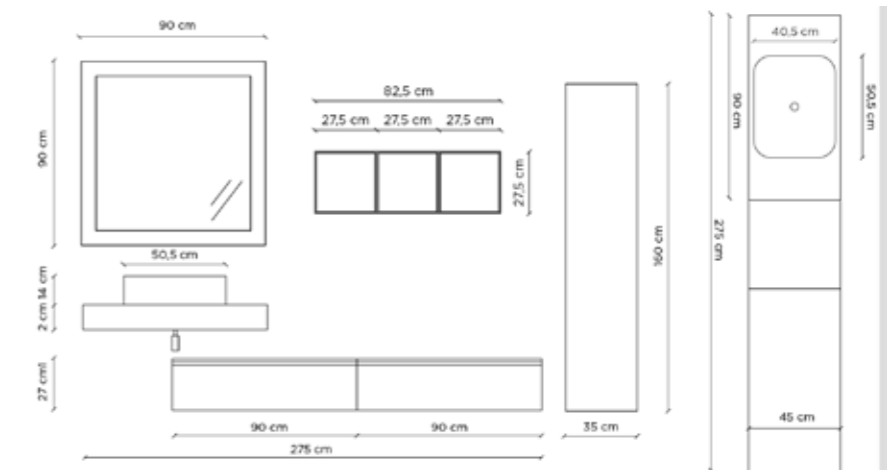

Codice Code	Piano Top	Base Base	Lavabo Washbasin	Specchio Mirror	Colonna Column	Extra Extra	L W	P D	H H	€
SU52	●	●	●	●	●	●	275	45	190	3.290,00
	TOPME090	2x SU091TOP	00564	00675	SU491	1 x 01805 1 x 01809				

€ 430,00 € 1.022,00 € 393,00 € 504,00 € 523,00 € 418,00