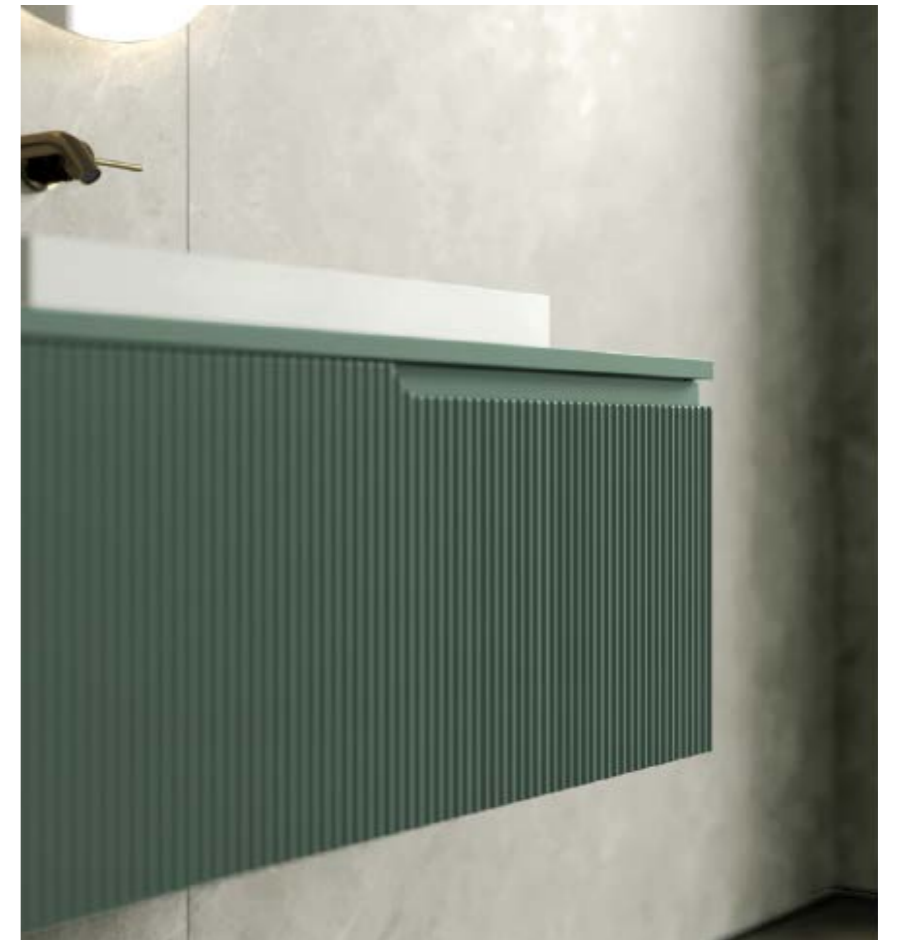

€ 179,00 € 745,00 € 520,00 € 411,00 € 101,00

VICTOR
BIANCO OPACO

VICTOR

ital**bagno**

ital**bagno**

Proposta Verde Salvia

Codice Code	Piano Top	Base Base	Lavabo Washbasin	Specchio LED Mirror	Lampada Lamp	Scasso per lavabo Hole for washbasin	L W	P D	H base H	€
GE36		●	●	●		●	90	45	35	1.827,00
		GE091HTOP SAL	00515	00698	SCASSO X LAVABO					