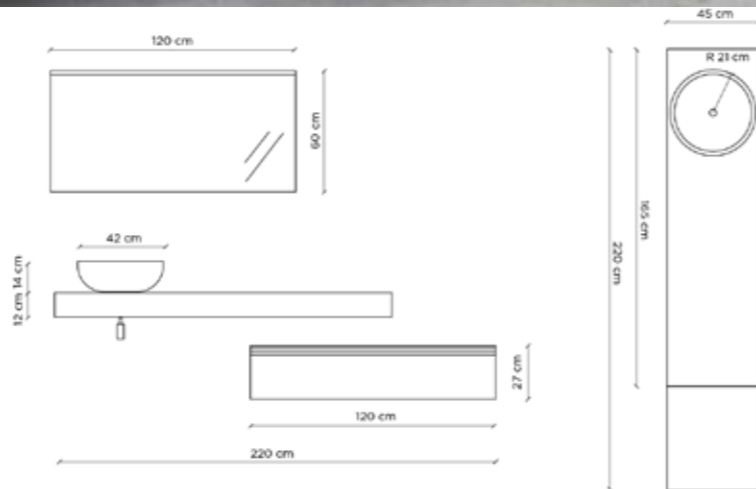

SURF

Codice Code	Piano Top	Base Base	Lavabo Washbasin	Specchio Mirror	Lampada Lamp	Extra Extra	L W	P D	H H	€
SU08	●	●	●	●		●	220	45	190	2.049,00
	TOPME165	SUI21TOP	00510	00695	00908					

Codice Code	Piano Top	Base Base	Lavabo Washbasin	Specchio Mirror	Lampada Lamp	Extra Extra	L W	P D	H H	€
SU09	●		●	●	●	●	160	45	190	1.625,00
	TOPME165		00518	00638	00700	1 x 01806 1 x 01810				

€ 541,00   € 539,00   € 365,00   € 514,00   € 90,00

€ 541,00   € 430,00   € 151,00   € 85,00   € 418,00