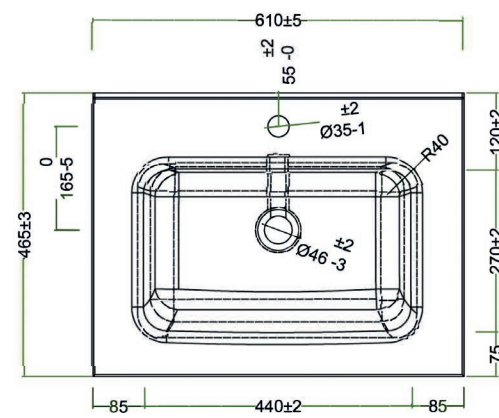

LAVABI SLIM SCHEDA TECNICA

SLIM 60x46 IN CERAMICA