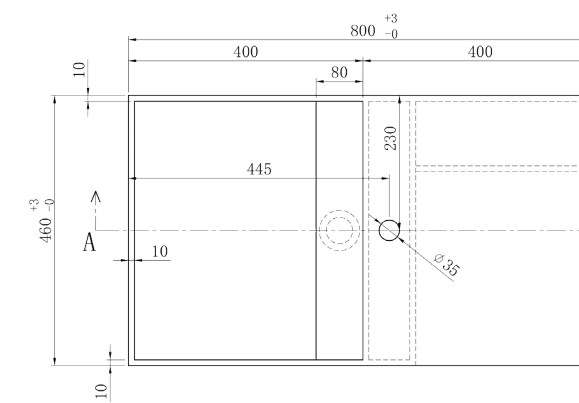

LAVABI SLIM SCHEDA TECNICA

LAVABI GS SCHEDA TECNICA

GS11 80x46