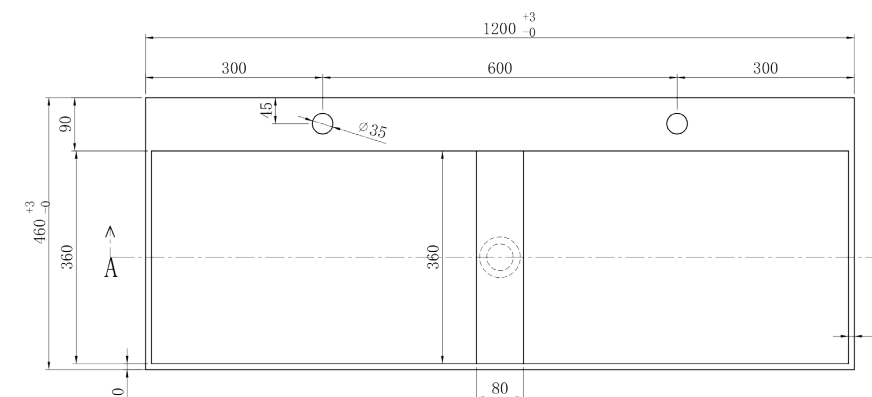

GS13 120x46