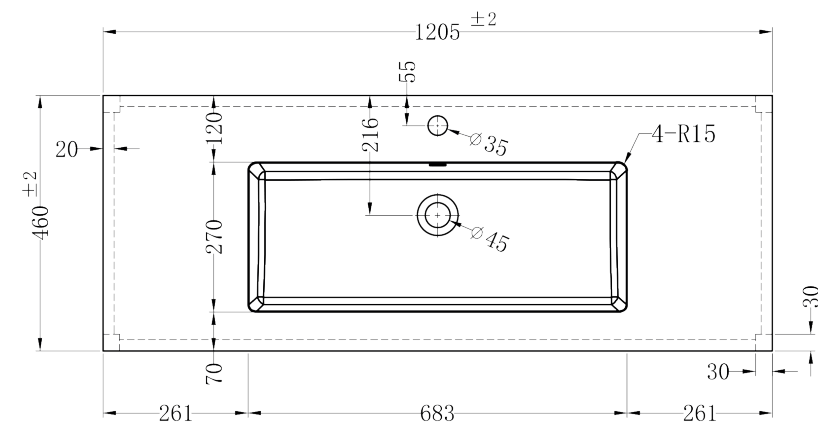

H 120,5x46 IN MINERAL MARMO