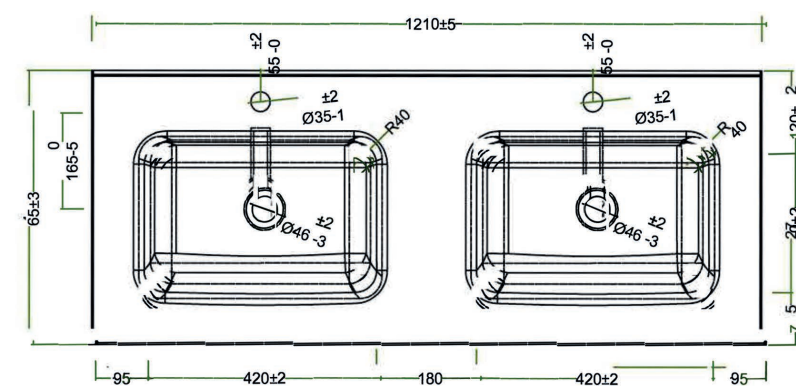

# LAVABI SLIM SCHEDA TECNICA

SLIM 60x46 IN CERAMICA

SLIM 70x46 IN CERAMICA

SLIM 80x46 IN CERAMICA

SLIM 90x46 IN CERAMICA

SLIM 100x46 IN CERAMICA

SLIM 120x46 VASCA SINGOLA IN CERAMICA