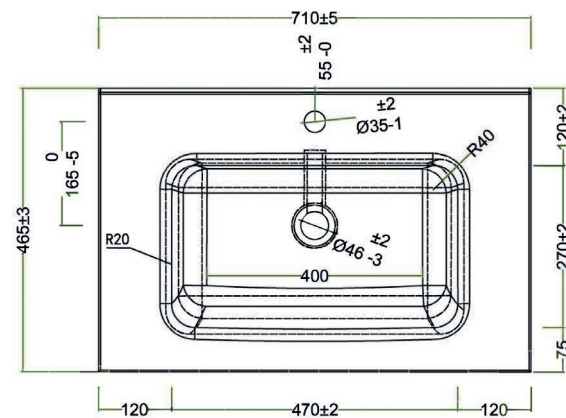

SLIM 70x46 IN CERAMICA