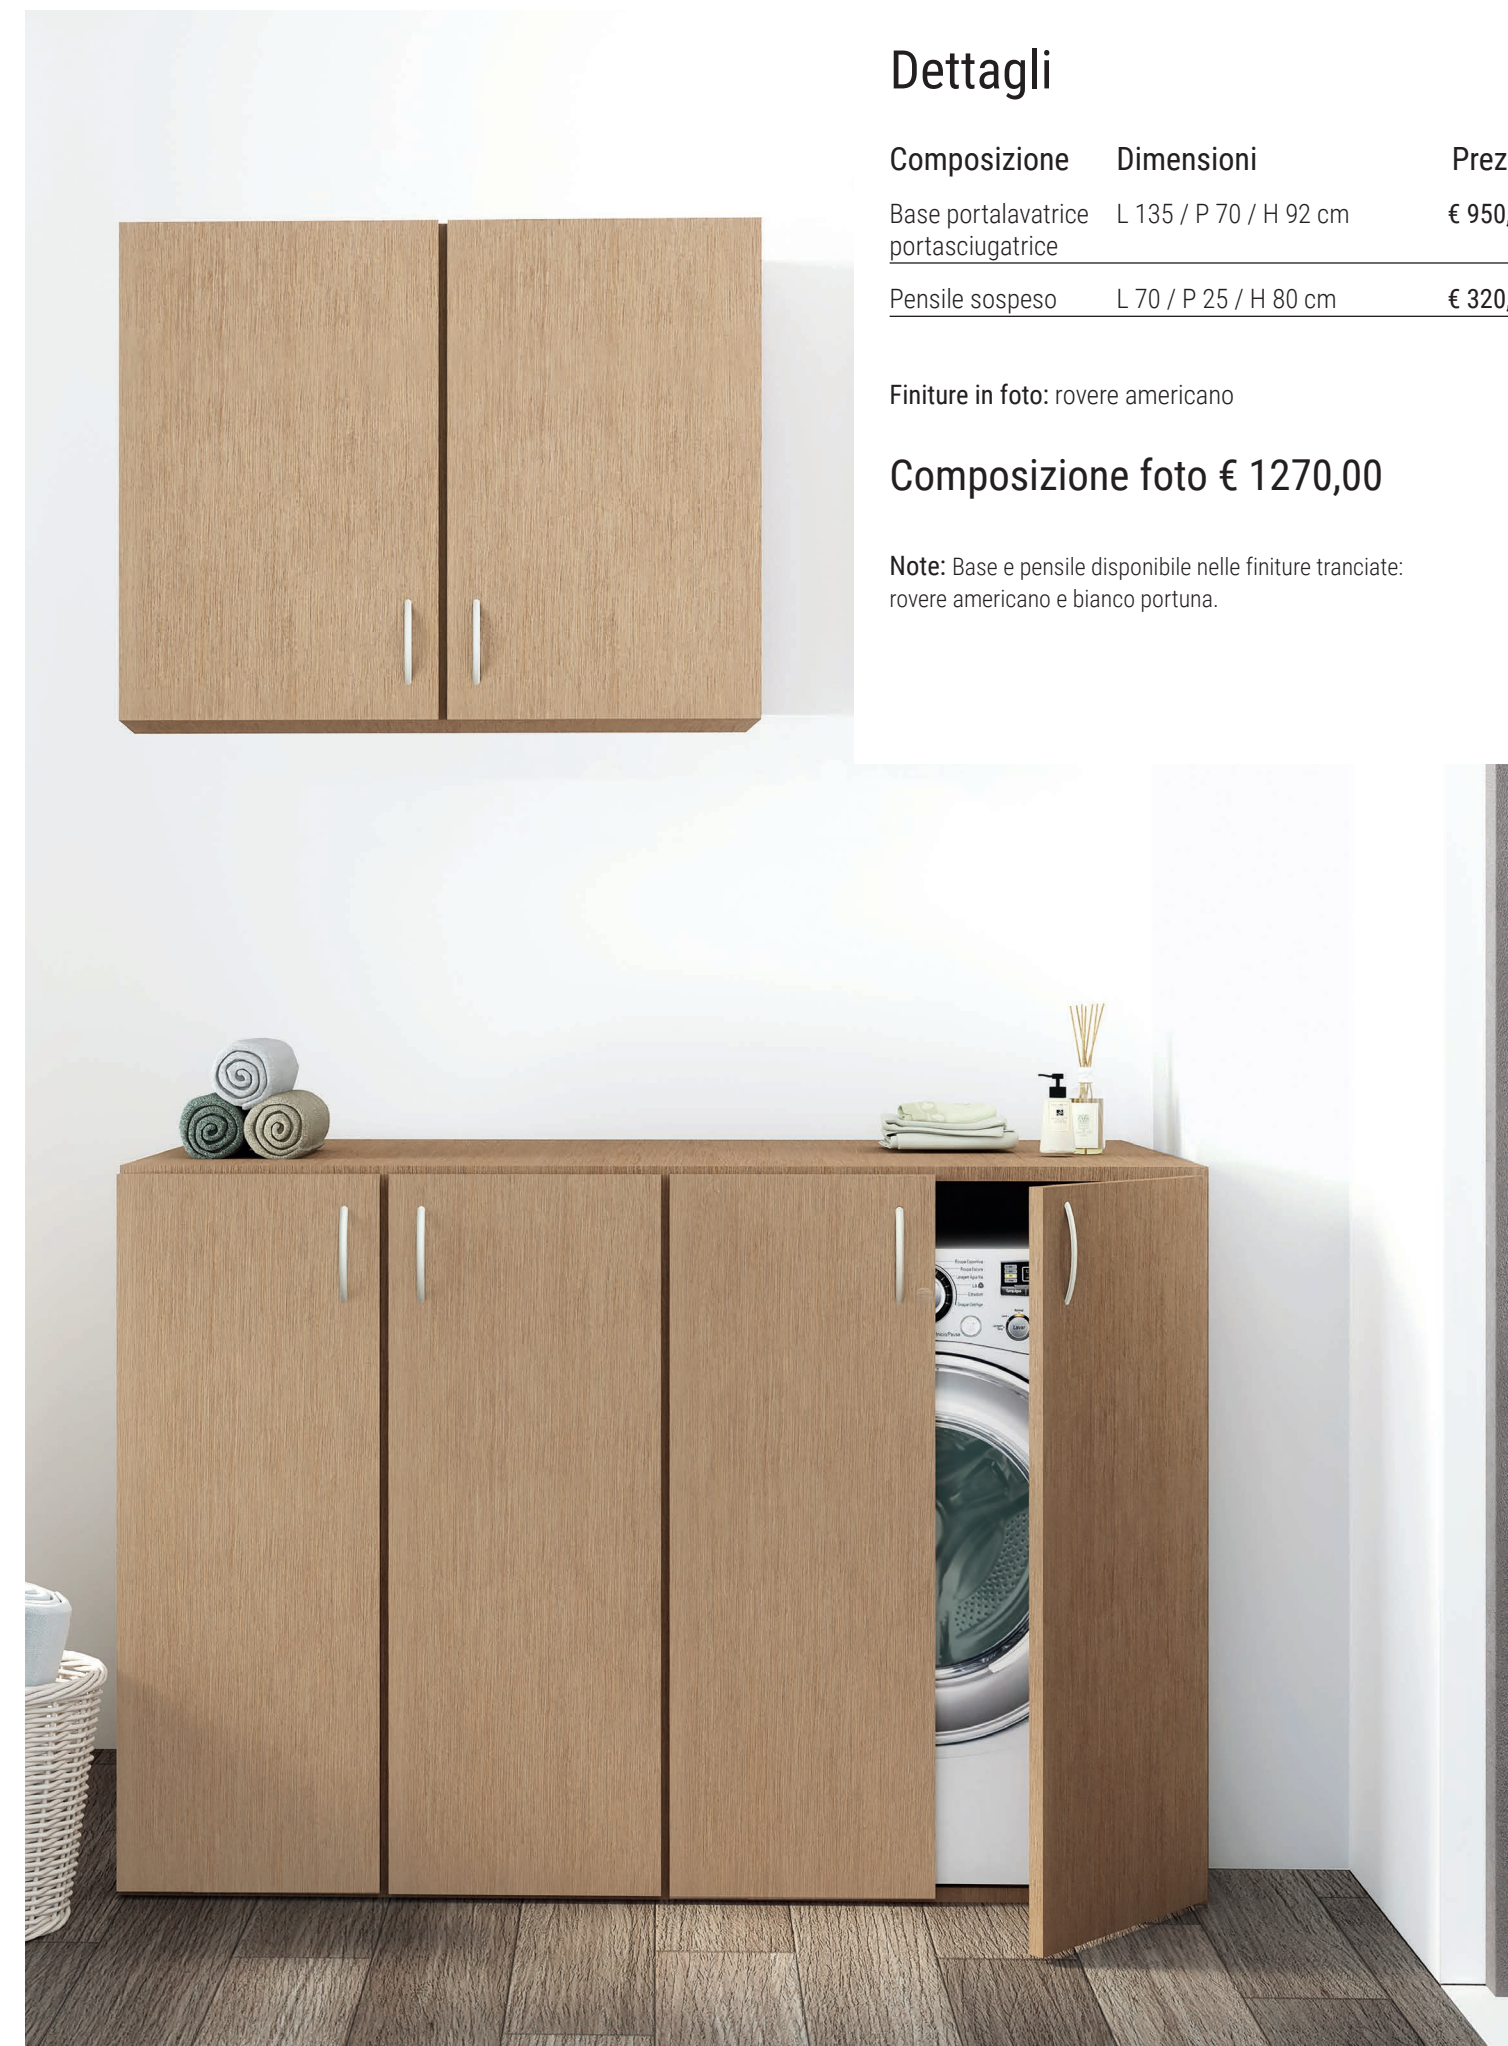

## VENTOTENE

Specchio 2 ante L 80 x L 80 x H 17 cm	€ 300,00
Lampada e LED a luce fredda	€ 50,00

# DENISE