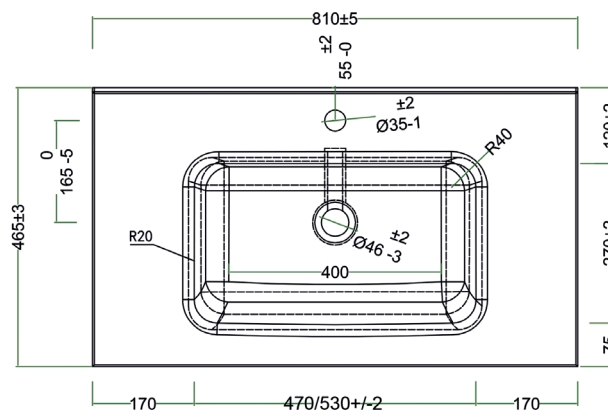

SLIM 80x46 IN CERAMICA