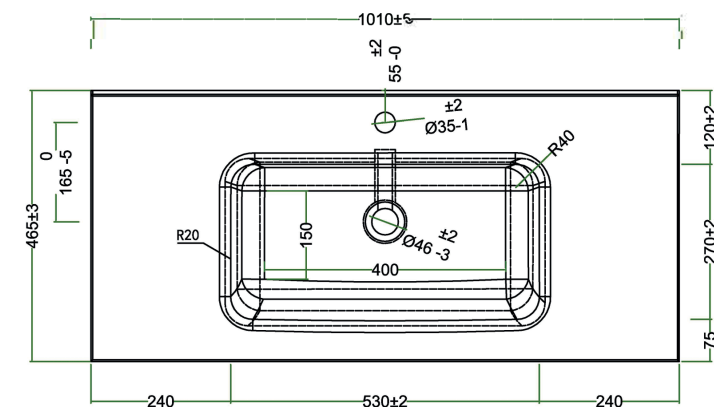

# LAVABI SLIM SCHEDA TECNICA

SLIM 60x46 IN CERAMICA

SLIM 70x46 IN CERAMICA

SLIM 80x46 IN CERAMICA

SLIM 90x46 IN CERAMICA

SLIM 100x46 IN CERAMICA

SLIM 120x46 VASCA SINGOLA IN CERAMICA