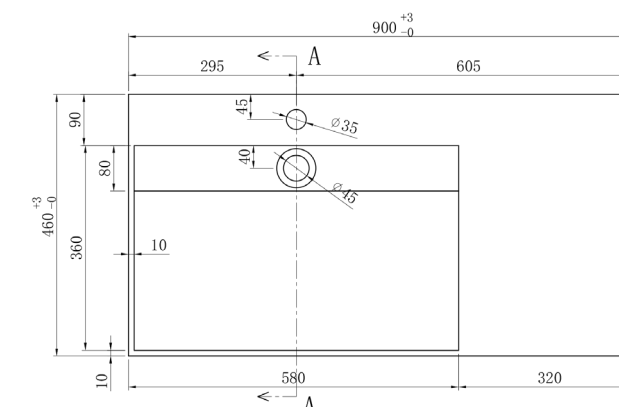

LAVABI SLIM SCHEDA TECNICA

LAVABI GS SCHEDA TECNICA

GS16 90x46