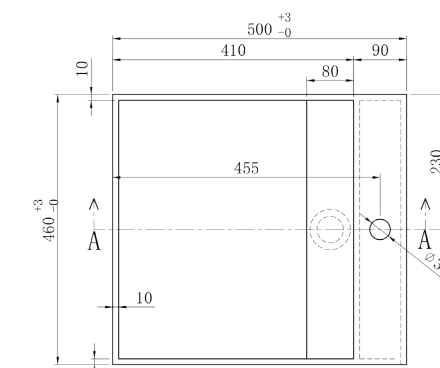

LAVABI GS SCHEDA TECNICA

GS19 50x46