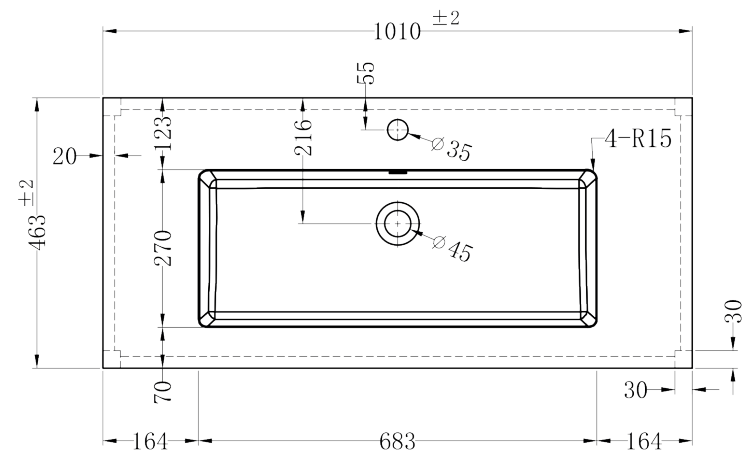

LAVABI H SCHEDA TECNICA

H 101x46 IN MINERAL MARMO