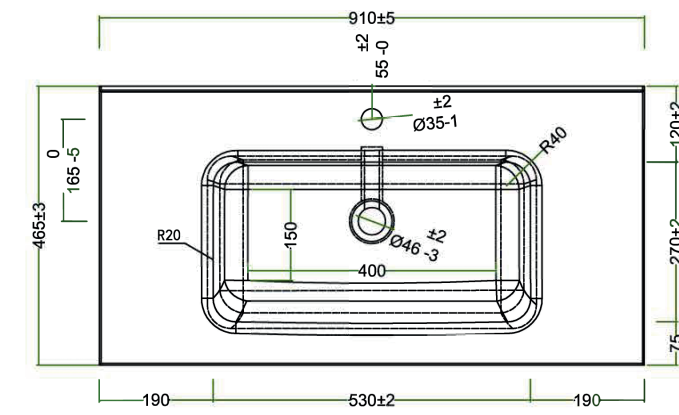

# LAVABI SLIM SCHEDA TECNICA

SLIM 60x46 IN CERAMICA

SLIM 70x46 IN CERAMICA

SLIM 80x46 IN CERAMICA

SLIM 90x46 IN CERAMICA

SLIM 100x46 IN CERAMICA

SLIM 120x46 VASCA SINGOLA IN CERAMICA