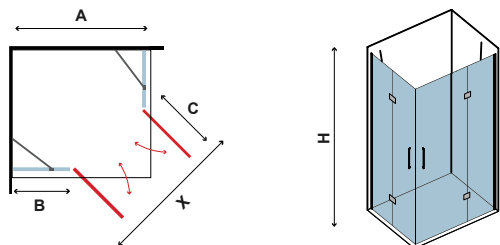

KARAG

esperienza bagno...

TINOS 100

CRISTALLO TRASPARENTE
CLEAR GLASS • VERRE TRANSPARENT • ΔΙΑΦΑΝΟ ΚΡΥΣΤΑΛΛΟ

8 mm

2000 mm

In/Out

COD.	MISURA SIZE DIMENSIONS ΔΙΑΣΤΑΣΗ (mm)			ENTRATA DOOR OPENING ENTRÉE ΕΙΣΟΔΟΣ (mm)	REGOLAZIONE ADJUSTABLE AJUSTEMENT ΠΡΟΣΑΡΜΟΓΗ (mm)	PESO WEIGHT POIDS ΒΑΡΟΣ (kg)	PREZZO PRICE PRIX ΤΙΜΗ	
	A	B	H	C	A			
5206836052656	700	214	2000	400	680-700	34	579,00 €	
5206836052663	800	284	2000	450	780-800	38	589,00 €	
5206836052670	900	314	2000	500	880-900	42	599,00 €	
5206836052687	1000	314	2000	600	980-1000	46	619,00 €	
5206836052694	1200	514	2000	600	1180-1200	54	659,00 €	
5206836052700	1300	614	2000	600	1280-1300	58	719,00 €	
5206836052717	1400	714	2000	600	1380-1400	62	769,00 €	
5206836059518	Su misura • Special dimensions • Sur mesure • Ειδικών διαστάσεων (H≤2000mm)							879,00 €