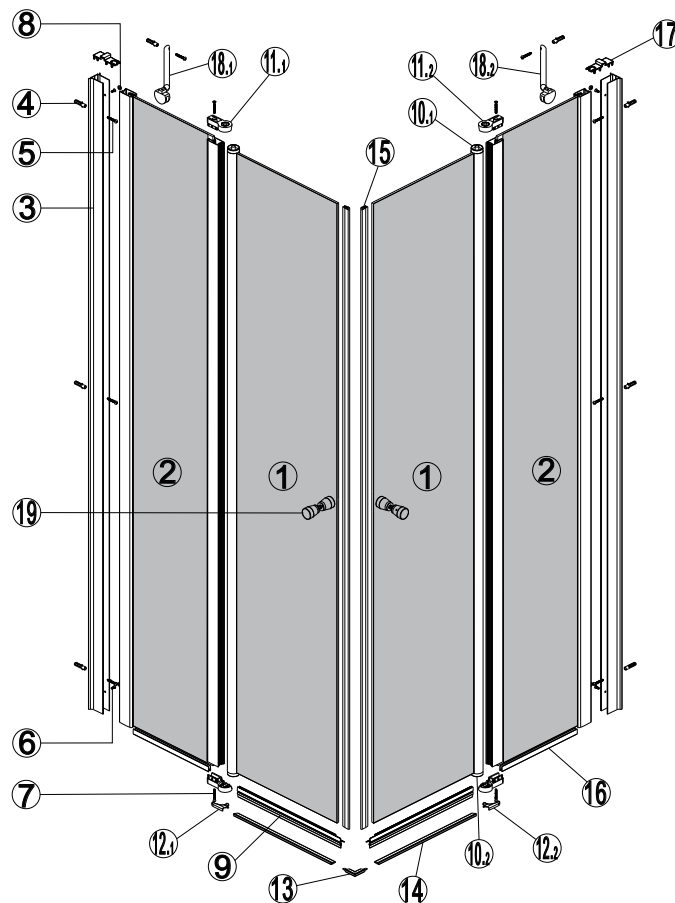

PANEX 100

RICAMBI • PARTS • PIÈCES • ΑΝΤΑΛΛΑΚΤΙΚΑ

No.	COD.	DESCRIZIONE • DESCRIPTION • ΠΕΡΙΓΡΑΦΗ	PREZZO PRICE PRIX ΤΙΜΗ
1	PAN-100-001	Porta battente 1pz. / Pivot door 1pcs. / Porte pivotante 1pcs. / Ανοιγόμενη πόρτα 1τεμ.	212,00 €
2	PAN-100-002	Fisso 1pz. / Fixed glass 1pcs. / Verre fixe 1pcs. / Σταθερό κρύσταλλο 1τεμ.	187,00 €
3	PAN-100-003	Profilo a muro 1pz. / Wall profile 1pcs. / Profilé de mur 1pcs. / Προφίλ τοίχου 1τεμ.	37,00 €
9	PAN-100-004	Guarnizioni orizzontale 2pz. / Horizontal seal 2pcs. / Joints horizontaux 2pcs. / Οριζόντιο στεγανοποιητικό 2τεμ.	24,00 €
10	PAN-100-005	Porta cerniera 2pz. / Hinge door 2pcs. / Charnière porte 2pcs. / Μεντεσέδες πόρτας 2τεμ.	24,00 €
11	PAN-100-006	Cerniera profilo 2pz. / Hinge profile 2pcs. / Charnière profilé 1pcs. / Μεντεσέδες προφίλ 2τεμ.	24,00 €
12	PAN-100-007	Stopper profilo orizzontale 2pz. / Stop for horizontal profile 2pcs. / Stop pour profil horizontal 2pcs / Στοπ οριζόντιου προφίλ 2τεμ.	24,00 €
13	PAN-100-008	Angolo 1pz. / Corner 1pcs. / Angle 1pcs. / Γωνία 1τεμ.	24,00 €
14	PAN-100-009	Profilo orizzontale set di 1pz. / Horizontal profile set of 1pcs. / Profilé horizontal jeu de 1pcs. / Οριζόντιο προφίλ 1τεμ.	37,00 €
15	PAN-100-010	Profilo magnetico 1pz. / Magnetic profile 1pcs. / Profilé magnétique 1pcs. / Μαγνητικό προφίλ 1τεμ.	24,00 €
16	PAN-100-011	Guarnizioni orizzontale 2pz. / Horizontal seal 2pcs. / Joints horizontaux 2pcs. / Οριζόντιο στεγανοποιητικό 2τεμ.	24,00 €
17	PAN-100-012	Tappi 2pz. / Cups 2pcs. / Bouchons 2pcs. / Καπάκια 2τεμ.	24,00 €
18	PAN-100-013	Braccio / Arm / Bras / Βραχίονας	62,00 €
19	PAN-100-014	Maniglie 1pz. / Handles 1pcs. / Poignée 1pcs. / Χερούλι 1τεμ.	37,00 €
4-8	PAN-100-015	Viti e accessori / Accessories and screws / Vis et accessoires / Εξαρτήματα και βίδες	24,00 €