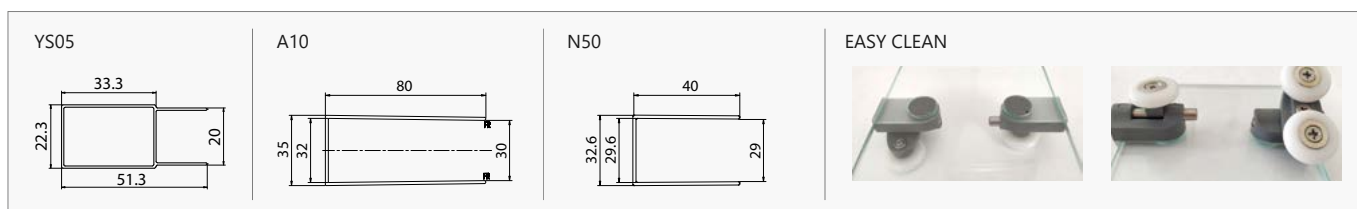

COD.	MISURA SIZE DIMENSIONS ΔΙΑΣΤΑΣΗ (mm)				ENTRATA DOOR OPENING ENTRÉE ΕΙΣΟΔΟΣ (mm)	REGOLAZIONE ADJUSTABLE AJUSTEMENT ΠΡΟΣΑΡΜΟΓΗ (mm)	PESO WEIGHT POIDS ΒΑΡΟΣ (kg)	PREZZO PRICE PRIX ΤΙΜΗ
	A	C	D	H	X	A		
5206836056241	1500	750	750	1900	614	1455-1505	43	649,00 €
5206836056258	1600	750	850	1900	664	1555-1605	45	669,00 €
5206836056265	1700	850	850	1900	714	1655-1705	47	689,00 €
5206836056272	1800	850	950	1900	764	1755-1805	49	699,00 €
5206836056289	1900	950	950	1900	814	1855-1905	52	719,00 €
5206836056296	2000	950	1050	1900	864	1955-2005	54	749,00 €
5206836056302	2100	1050	1050	1900	914	2055-2105	56	759,00 €
5206836056319	2200	1050	1150	1900	964	2155-2205	58	789,00 €
5206836522463	Profilo estensione • Extension profile • Profilé d'extension • Προφίλ προέκτασης (+30x2000mm "YS05")							49,90 €
5206836516783	Profilo muro • Profile wall • Profilé de mur • Προφίλ τοίχου (80x30x2000mm "A10")							69,90 €
5206836040318	Profilo muro • Profile wall • Profilé de mur • Προφίλ τοίχου (40x29x2000mm "N50")							59,90 €
	Piccole modifiche e taglio di profilo fino a 50 mm Small modifications-section cutter up to 50 mm Petites modifications et coupe-profilé jusqu'à 50 mm Μικρές τροποποιήσεις & κόψιμο προφίλ έως 50 mm							99,90 €
5206836012315	Su misura • Special dimensions • Sur mesure • Ειδικών διαστάσεων (H≤1900mm)							849,00 €

* C, D: Può essere posizionato a destra o a sinistra • Can be placed right or left
Peut être placé à droite ou à gauche • Μπορεί να τοποθετηθεί δεξιά ή αριστερά

Trattamento anticalcare Nanoskin all'interno compreso nel prezzo. Rotelline doppie "Easy Clean". Può essere abbinato al laterale fisso FLORA SN-10.