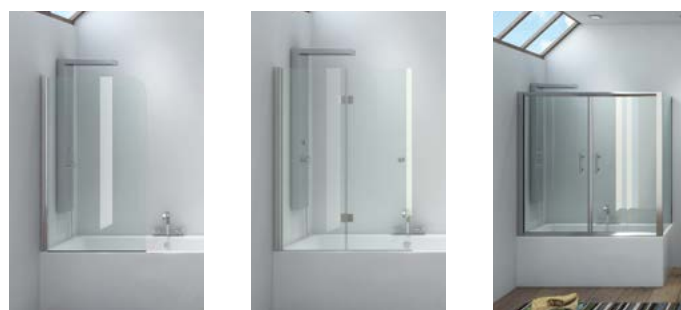

Τα κόκκινα ψηφία αναφέρονται σε προϊόντα με παράδοση 55 ημερών

8 mm

2000 mm

In

MODELLI PER VASCA

PIVOT PANELS | ÉCRANS DE BAIGNOIRE | ΚΑΜΠΜΙΝΕΣ ΜΠΑΝΙΕΡΑΣ

MODELLO	IRO	S 7 VASCA	FLORA 300 SN-10
PAGINA	244	245	247
	6 mm	6 mm	6 mm
	1400 mm	1400 mm	1480 mm
	✓	✓	✓
	✓	✓	✓
	-	-	-
	✓	✓	-
	-	-	✓
	-	-	✓
	-	-	-
	✓	✓	✓
	-	-	-
	-	-	-
	-	✓	✓
	-	-	-
CRISTALLO	Trasparente	Trasparente	Trasparente
PROFILO	Cromo	Cromo	Cromo