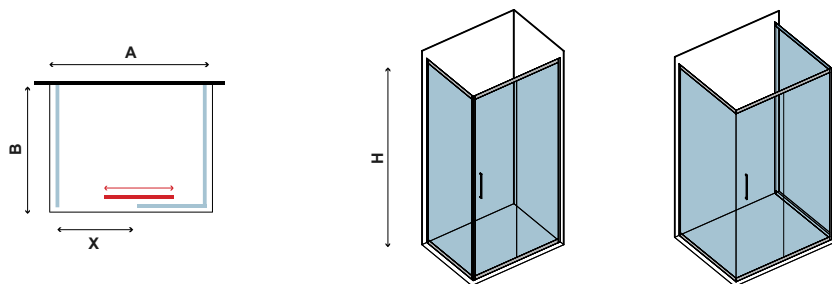

1900 mm

In

COD.	MISURA SIZE DIMENSIONS ΔΙΑΣΤΑΣΗ (mm)		ENTRATA DOOR OPENING ENTRÉE ΕΙΣΟΔΟΣ (mm)	REGOLAZIONE ADJUSTABLE AJUSTEMENT ΠΡΟΣΑΡΜΟΓΗ (mm)	PESO WEIGHT POIDS ΒΑΡΟΣ (kg)	PREZZO PRICE PRIX ΤΙΜΗ
	A	H	X	A		
5206836055565	1000	1900	390	985-1010	36	389,00 €
5206836055572	1100	1900	440	1085-1110	38	399,00 €
5206836055589	1200	1900	490	1185-1210	41	409,00 €
5206836055596	1300	1900	540	1285-1310	43	419,00 €
5206836055602	1400	1900	590	1385-1410	45	449,00 €
5206836087870	Profilo muro • Profile wall • Profilé de mur • Προφίλ τοίχου (40x29x2000mm "N50") NERO					59,90 €
-	Piccole modifiche e taglio di profilo fino a 50 mm Small modifications-section cutter up to 50 mm Petites modifications et coupe-profilé jusqu'à 50 mm Μικρές τροποποιήσεις & κόψιμο προφίλ έως 50 mm					99,90 €
-	Applicazione Nano-skin solo sul lato interno Nano-skin application to the internal side Nano-skin appliqué du côté intérieur Εφαρμογή Nano-skin μόνο στην εσωτερική πλευρά					119,90 €
5206836059532	Su misura • Special dimensions • Sur mesure • Ειδικών διαστάσεων (H≤1900mm)					599,00 €