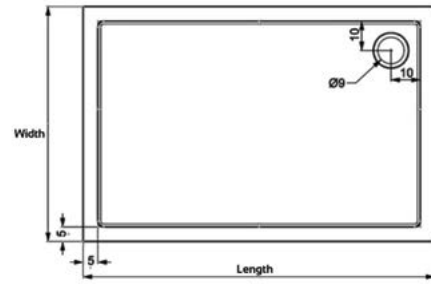

Βαλβίδα με ανοξείδωτη σχάρα (περιλαμβάνεται στην τιμή).

49,90 €

NEW FLAT

ACRILICO • ACRYLIC • ACRYLIQUE • АКРЫΛΙΚΗ

5206836586564	New Flat 1	80x80x5,5 cm	189,90 €
5206836007441	New Flat 2	90x90x5,5 cm	199,90 €