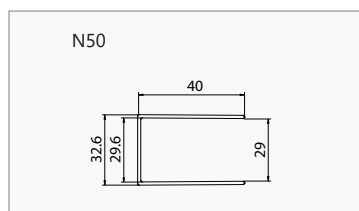

COD.	MISURA SIZE DIMENSIONS ΔΙΑΣΤΑΣΗ (mm)		ENTRATA DOOR OPENING ENTRÉE ΕΙΣΟΔΟΣ (mm)	REGOLAZIONE ADJUSTABLE AJUSTEMENT ΠΡΟΣΑΡΜΟΓΗ (mm)	PESO WEIGHT POIDS ΒΑΡΟΣ (kg)	PREZZO PRICE PRIX ΤΙΜΗ
	A	H	X	A		
5206836052946	1200	2000	470	1170-1190	54	799,00 €
5206836052953	1300	2000	520	1270-1290	58	819,00 €
5206836052960	1400	2000	570	1370-1390	62	839,00 €
5206836052977	1500	2000	620	1470-1490	66	859,00 €
5206836087870	Profilo muro • Profile wall • Profilé de mur • Προφίλ τοίχου (40x29x2000mm "N50") | NERO					59,90 €
-	Piccole modifiche e taglio di profilo fino a 50 mm Small modifications-section cutter up to 50 mm Petites modifications et coupe-profilé jusqu'à 50 mm Μικρές τροποποιήσεις & κόψιμο προφίλ έως 50 mm					99,90 €

Application Nanoskin sia all'interno e all'esterno. Chiusura "soft close" della porta scorrevole. Può essere combinato con laterale fisso NR-10.

Nanoskin application on the inside & outside part. Soft closing of the sliding door. Combined with NR-10 side fixed glass.
Nano-skin appliqué à l'intérieur et à l'extérieur. Fermeture douce de la porte coulissante. Combinée avec panneau fixe latéral NR-10.
Εφαρμοσμένο Nano-skin στην εσωτερική & εξωτερική πλευρά. Κλείσιμο "soft close" της συρόμενης πόρτας. Συνδυάζεται με πλαϊνό σταθερό κρύσταλλο NR-10.

A=1200-1500

Apertura-Chiusura "soft close" della porta scorrevole.
"Soft close" of the sliding door.
Aperture-Fermeture douce de la porte coulissante.
Σύστημα "soft close" ανοίγματος-κλεισίματος της συρόμενης πόρτας.