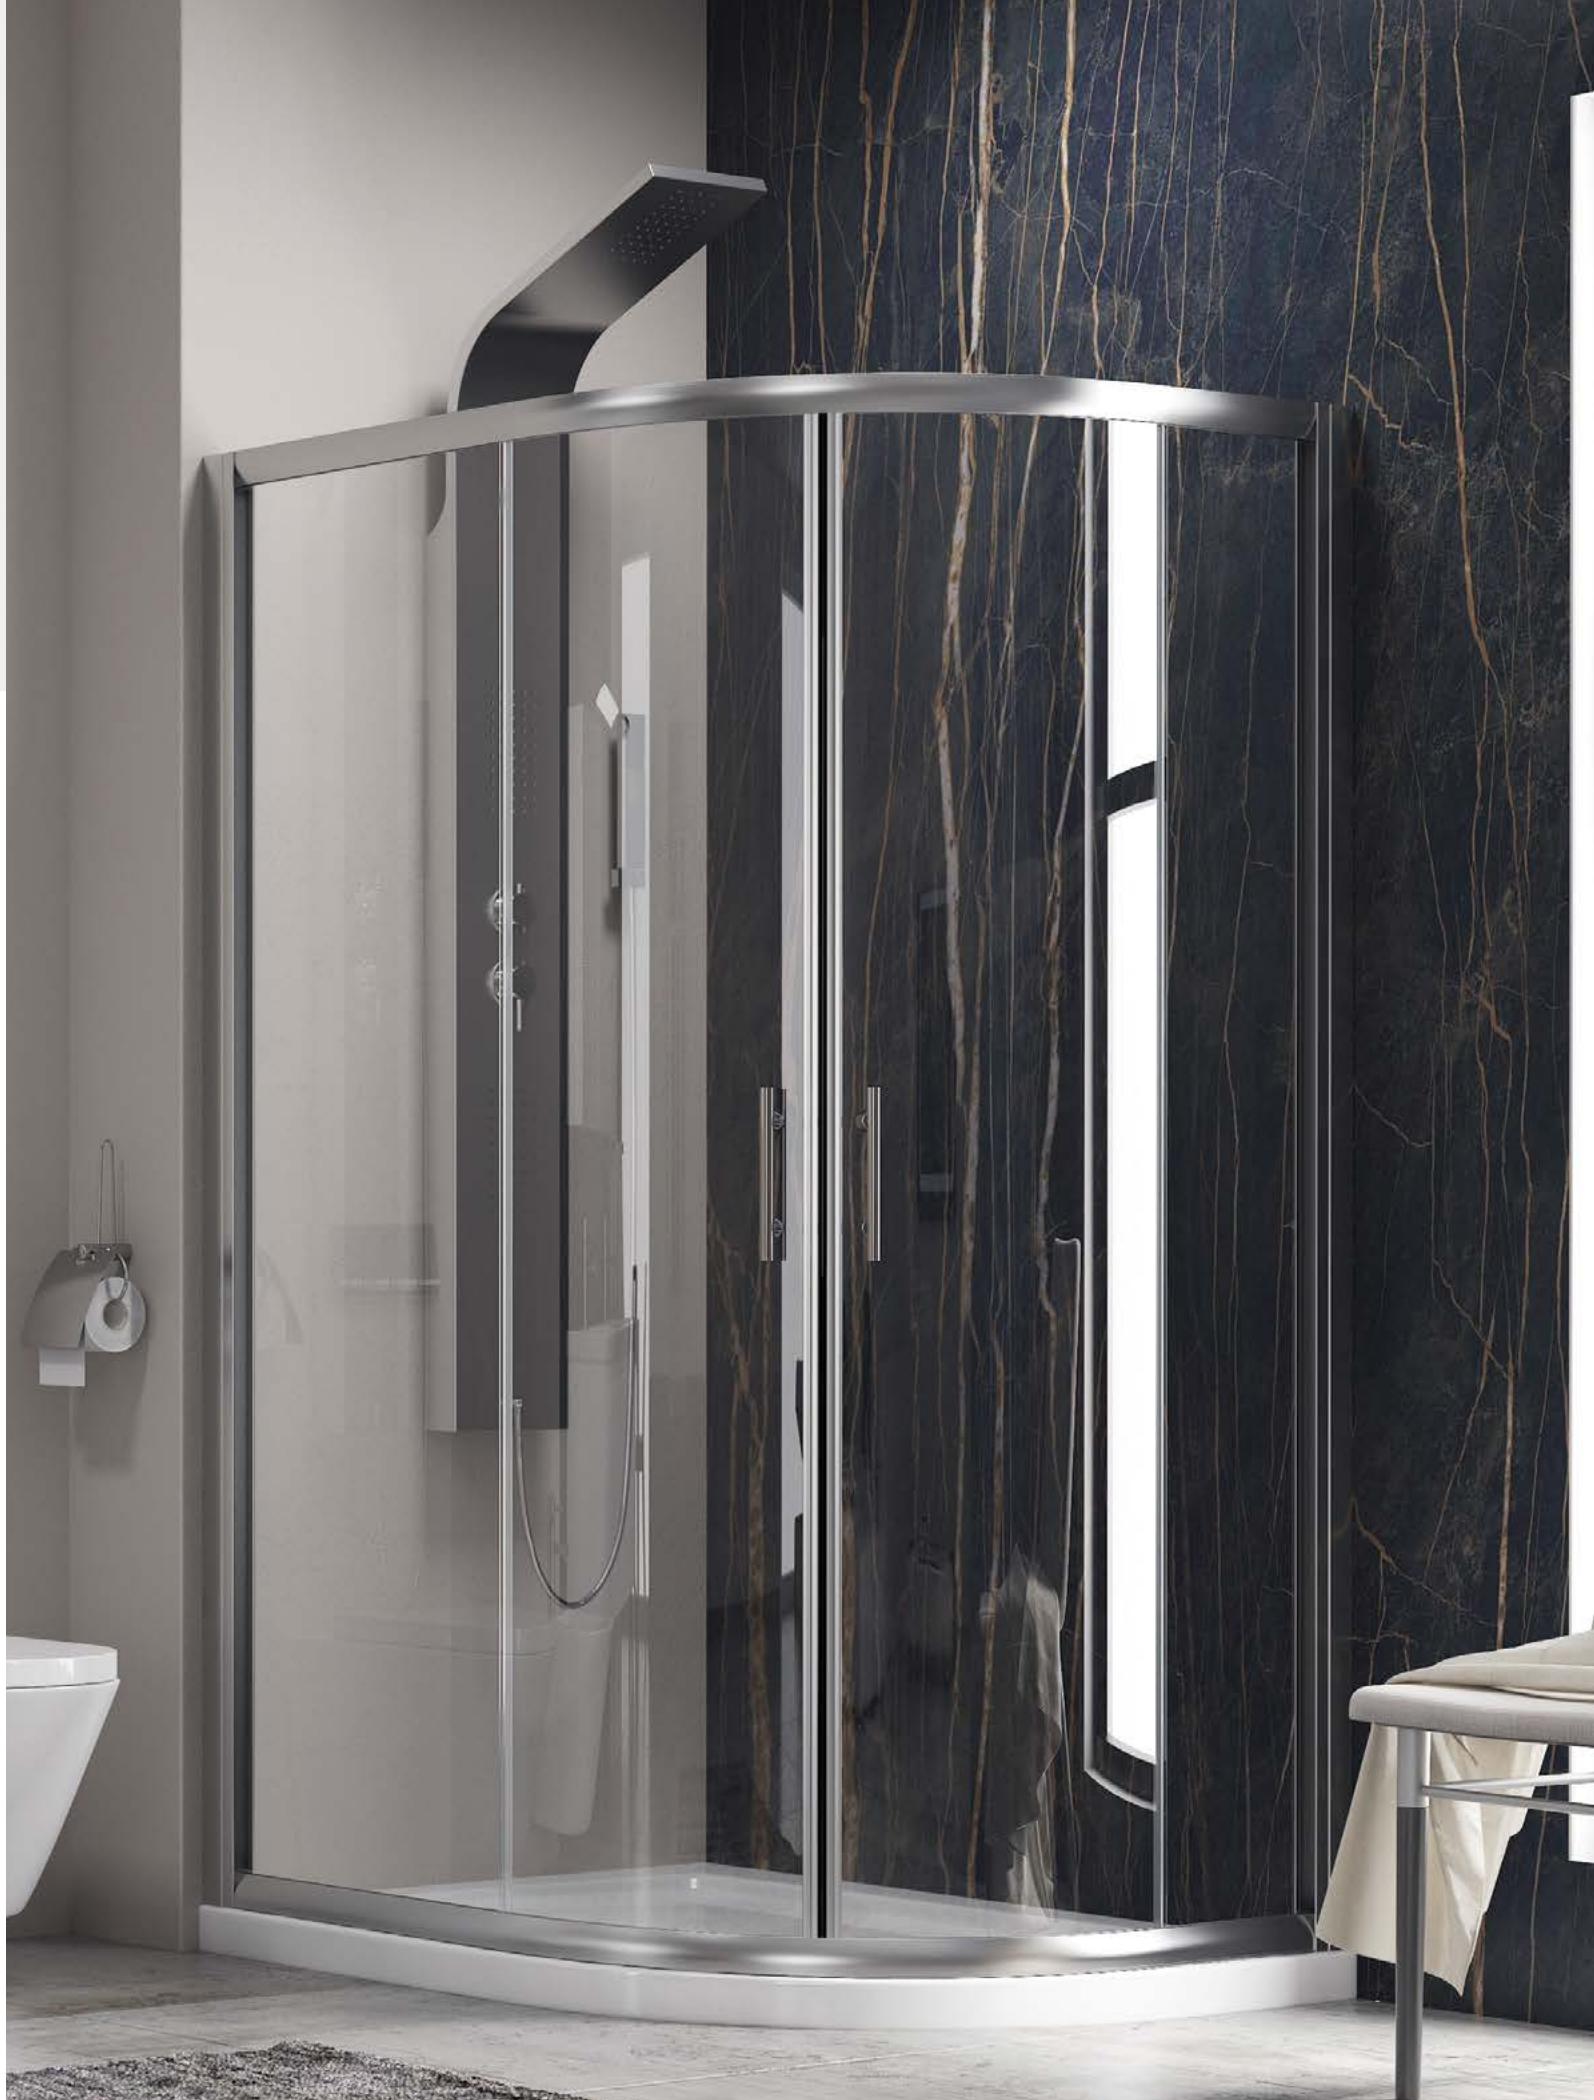

6 mm

1900 mm

In

FLORA 650

CRISTALLO TRASPARENTE
CLEAR GLASS • VERRE TRANSPARENT • ΔΙΑΦΑΝΟ ΚΡΥΣΤΑΛΛΟ

6 mm

1900 mm

In