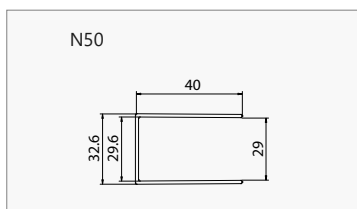

CRISTALLO TRASPARENTE
CLEAR GLASS • VERRE TRANSPARENT • ΔΙΑΦΑΝΟ ΚΡΥΣΤΑΛΛΟ

6 mm

2000 mm

COD.	MISURA SIZE DIMENSIONS ΔΙΑΣΤΑΣΗ (mm)		ENTRATA DOOR OPENING ENTRÉE ΕΙΣΟΔΟΣ (mm)	REGOLAZIONE ADJUSTABLE AJUSTEMENT ΠΡΟΣΑΡΜΟΓΗ (mm)	PESO WEIGHT POIDS ΒΑΡΟΣ (kg)	PREZZO PRICE PRIX ΤΙΜΗ
	A	H	X	A		
5206836059044	700	2000	500	660-700	26	419,00 €
5206836059051	750	2000	610	710-750	28	429,00 €
5206836059068	800	2000	660	760-800	30	435,00 €
5206836059075	850	2000	710	810-850	32	439,00 €
5206836059082	900	2000	760	860-900	34	444,00 €
5206836059099	950	2000	810	910-950	36	449,00 €
5206836087870	Profilo muro • Profile wall • Profilé de mur • Προφίλ τοίχου (40x29x2000mm "N50") NERO					59,90 €
-	Applicazione Nano-skin solo sul lato interno Nano-skin application to the internal side Nano-skin appliqué du côté intérieur Εφαρμογή Nano-skin μόνο στην εσωτερική πλευρά					119,90 €
-	Su misura • Special dimensions • Sur mesure • Ειδικών διαστάσεων (H≤2000mm)					549,00 €