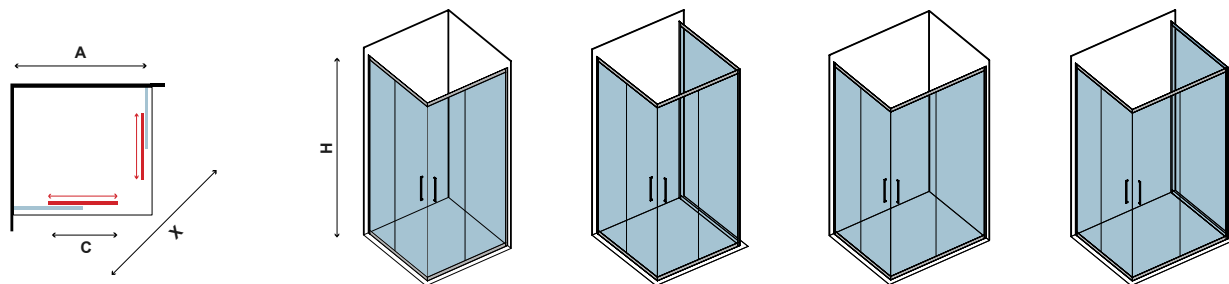

5 mm

1900 mm

In

COD.	MISURA SIZE DIMENSIONS ΔΙΑΣΤΑΣΗ (mm)		ENTRATA DOOR OPENING ENTRÉE ΕΙΣΟΔΟΣ (mm)	REGOLAZIONE ADJUSTABLE AJUSTEMENT ΠΡΟΣΑΡΜΟΓΗ (mm)	PESO WEIGHT POIDS ΒΑΡΟΣ (kg)	PREZZO PRICE PRIX ΤΙΜΗ
	A	H	C	A		
5206836055114	700	1900	170	690-700	21	299,00 €
5206836055121	800	1900	205	790-800	23	319,00 €
5206836055138	900	1900	235	890-900	24	329,00 €
5206836055145	1000	1900	280	990-1000	26	334,00 €
5206836055152	1100	1900	350	1090-1100	28	339,00 €
5206836055169	1200	1900	400	1190-1200	30	344,00 €
5206836055176	1300	1900	450	1290-1300	32	349,00 €
5206836055183	1400	1900	475	1390-1400	36	369,00 €
-	Piccole modifiche e taglio di profilo fino a 50 mm Small modifications-section cutter up to 50 mm Petites modifications et coupe-profilé jusqu'à 50 mm Μικρές τροποποιήσεις & κόψιμο προφίλ έως 50 mm					99,90 €
-	Applicazione Nano-skin solo sul lato interno Nano-skin application to the internal side Nano-skin appliqué du côté intérieur Εφαρμογή Nano-skin μόνο στην εσωτερική πλευρά					119,90 €
5206836059532	Su misura • Special dimensions • Sur mesure • Ειδικών διαστάσεων (H≤1900mm)					429,00 €