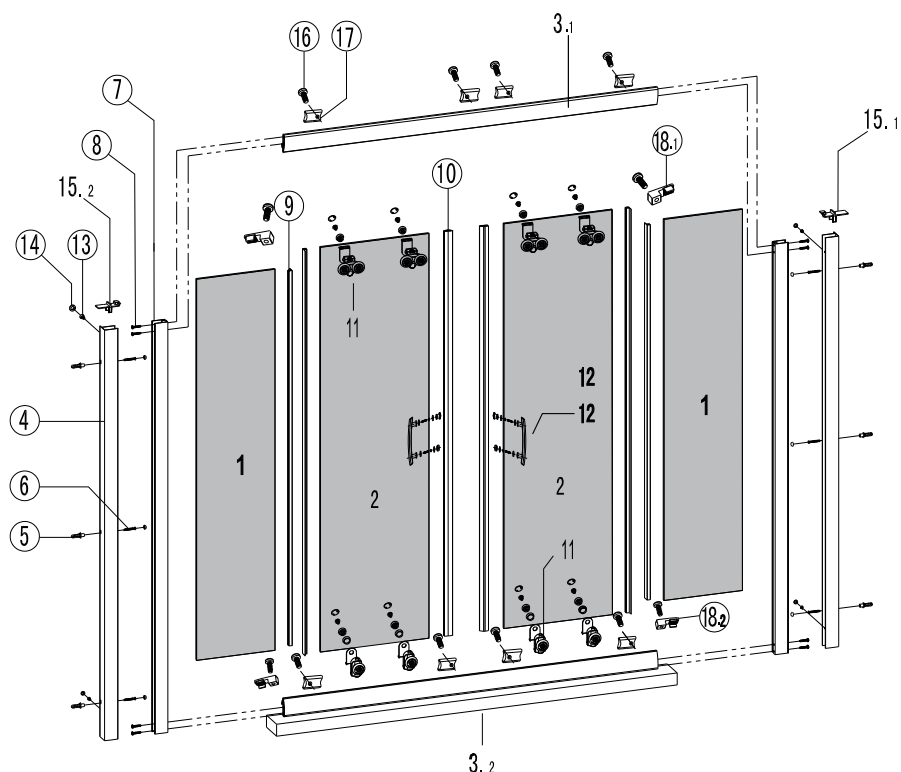

FLORA 600

RICAMBI • PARTS • PIÈCES • ΑΝΤΑΛΛΑΚΤΙΚΑ

No.	COD.	DESCRIZIONE • DESCRIPTION • ΠΕΡΙΓΡΑΦΗ	PREZZO PRICE PRIX ΤΙΜΗ
1	FLO-600-001	Fisso 1pz. / Fixed glass 1pcs. / Verre fixe 1pcs. / Σταθερό κρύσταλλο 1τεμ.	187,00 €
2	FLO-600-002	Porta scorrevole 1pz. / Sliding door 1pcs. / Porte coulissante 1pcs. / Συρόμενη πόρτα 1τεμ.	212,00 €
3.1 3.2	FLO-600-003	Profilo orizzontale set di 2 pezzi / Horizontal profile set of 2 pcs. / Profilé horizontal jeu de 2 pièces / Οριζόντια προφίλ σετ 2 τεμαχίων	87,00 €
4	FLO-600-004	Profilo a muro 1pz. / Wall profile 1pcs. / Profilé de mur 1pcs. / Προφίλ τοίχου 1τεμ.	37,00 €
7	FLO-600-005	Verticale profilo 1pz. / Vertical profile 1pcs. / Profilé vertical 1pcs. / Κάθετο προφίλ 1τεμ.	37,00 €
9	FLO-600-006	Guarnizioni verticali 1pz. / Vertical seal lists 1pcs. / Joints verticaux 1pcs. / Κάθετο λάστιχο στεγανοποίησης 1τεμ.	24,00 €
10	FLO-600-007	Profilo magnetico 2pz. / Magnetic profile 2pcs. / Profilé magnétique 2pcs. / Μαγνητικό προφίλ 2τεμ.	24,00 €
11	FLO-600-008	Ruote set di 4 pezzi (2 su + 2 giù) / Rollers set of 4 pcs. (2 up + 2 down) / Roulettes jeu de 4 pièces (2 en haut + 2 en bas) / Ροδάκια σετ 4 τεμαχίων (2 πάνω + 2 κάτω)	49,00 €
12	FLO-600-009	Maniglie 1pz. / Handles 1pcs. / Poignée 1pcs. / Χερούλι 1τεμ.	20,00 €
15.1 15.2	FLO-600-010	Tappi 2pz. / Cups 2pcs. / Bouchons 2pcs. / Καπάκια 2τεμ.	24,00 €
17	FLO-600-011	Stopper 1τεμ. / Stopper 1pcs. / Stopper 1pcs. / Στοπ 1τεμ.	7,00 €
18.1 18.2	FLO-600-012	Stabilizzatori fisso 2pz. / Stabilizer glass 2pcs. / Stabilisation fixe 2pcs. / Σταθεροποιητής κρυστάλλου 2τεμ.	7,00 €
5, 6, 8 13, 14, 16	FLO-600-013	Viti e accessori / Accessories and screws / Vis et accessoires / Εξαρτήματα και βίδες	37,00 €