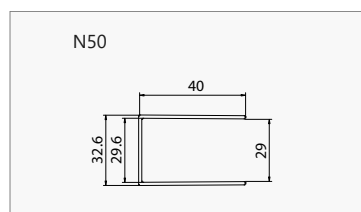

I modelli con i prezzi di colore rosso saranno disponibili entro 55 giorni

Red digits are referred to products with 55 days delivery

Modèles dont le prix est indiqué en couleur rouge, sont disponibles sur commande à terme de 55 jours

Τα κόκκινα ψηφία αναφέρονται σε προϊόντα με παράδοση 55 ημερών

5 mm

1900 mm

In

189