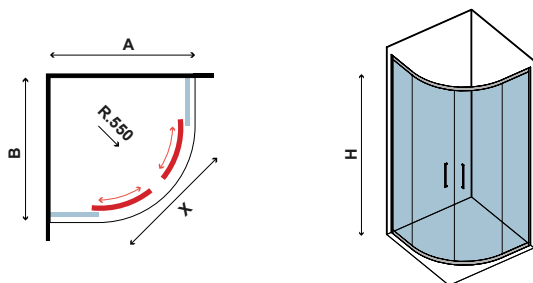

Il prezzo è riferito a tutto il box.
The price refers to the whole box.
Les prix concernent toute la cabine.
Οι τιμές αφορούν ολόκληρη την καμπίνα.

COD.	MISURA SIZE DIMENSIONS ΔΙΑΣΤΑΣΗ (mm)			ENTRATA DOOR OPENING ENTRÉE ΕΙΣΟΔΟΣ (mm)	REGOLAZIONE ADJUSTABLE AJUSTEMENT ΠΡΟΣΑΡΜΟΓΗ (mm)		RAGGIO RADIUS RAYON ΑΚΤΙΝΑ (mm)	PESO WEIGHT POIDS ΒΑΡΟΣ (kg)	PREZZO PRICE PRIX ΤΙΜΗ
	A	B	H	X	A	B	R		
5206836056395	800	800	1900	410	765-790	765-790	550	43	599,00 €
5206836056401	900	900	1900	490	865-890	865-890	550	48	679,00 €
5206836522463	Profilo estensione • Extension profile • Profilé d'extension • Προφίλ προέκτασης (+30x2000mm "YS05")								49,90 €
5206836516783	Profilo muro • Profile wall • Profilé de mur • Προφίλ τοίχου (80x30x2000mm "A10")								69,90 €
5206836040318	Profilo muro • Profile wall • Profilé de mur • Προφίλ τοίχου (40x29x2000mm "N50")								59,90 €
	Piccole modifiche e taglio di profilo fino a 50 mm Small modifications-section cutter up to 50 mm Petites modifications et coupe-profilé jusqu'à 50 mm Μικρές τροποποιήσεις & κόψιμο προφίλ έως 50 mm								99,90 €

Box doccia semicircolare con due ante scorrevoli e due ante fisse. Trattamento anticalcare Nanoskin all'interno compreso nel prezzo. Rotelline doppie "Easy Clean".

Semicircular shower box with two fixed panels and two sliding doors. Nano-skin single side descaling treatment included. Double wheels "Easy Clean" standard.

Paroi d'angle avec deux portes coulissantes et deux panneaux fixes. Nano-skin appliqué du côté intérieur. Roues doubles "Easy Clean".

Ημικυκλική καμπίνα με δύο σταθερά κρύσταλλα και δύο συρόμενες πόρτες. Εφαρμοσμένο Nano-skin από την εσωτερική πλευρά. Διπλά ροδάκια "Easy Clean".