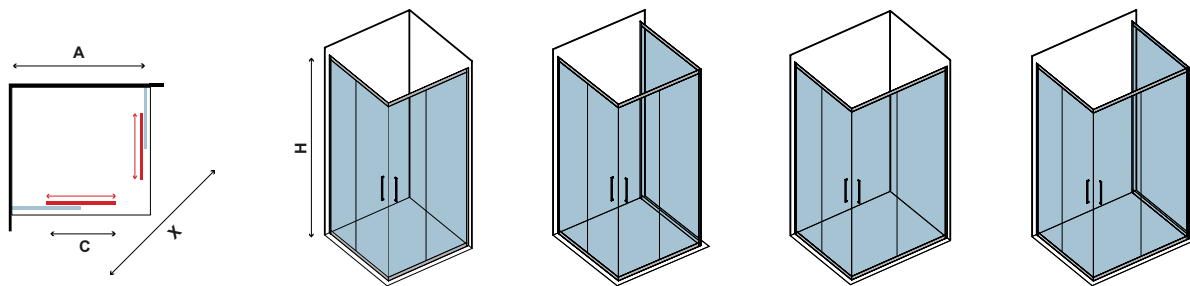

EFE 100

CRISTALLO TRASPARENTE
CLEAR GLASS • VERRE TRANSPARENT • ΔΙΑΦΑΝΟ ΚΡΥΣΤΑΛΛΟ

5 mm

1900 mm

In

COD.	MISURA SIZE DIMENSIONS ΔΙΑΣΤΑΣΗ (mm)		ENTRATA DOOR OPENING ENTRÉE ΕΙΣΟΔΟΣ (mm)	REGOLAZIONE ADJUSTABLE AJUSTEMENT ΠΡΟΣΑΡΜΟΓΗ (mm)	PESO WEIGHT POIDS ΒΑΡΟΣ (kg)	PREZZO PRICE PRIX ΤΙΜΗ
	A	H	C	A		
5206836055190	700	1900	170	690-700	21	289,00 €
5206836055206	800	1900	205	790-800	23	299,00 €
5206836055213	900	1900	235	890-900	24	309,00 €
5206836055220	1000	1900	280	990-1000	26	319,00 €
5206836055237	1100	1900	350	1090-1100	28	329,00 €
5206836055244	1200	1900	400	1190-1200	30	339,00 €
5206836055251	1300	1900	450	1290-1300	32	349,00 €
5206836055268	1400	1900	475	1390-1400	36	359,00 €
5206836087870	Profilo muro • Profile wall • Profilé de mur • Προφίλ τοίχου (40x29x2000mm "N50") NERO					59,90 €
-	Piccole modifiche e taglio di profilo fino a 50 mm Small modifications-section cutter up to 50 mm Petites modifications et coupe-profilé jusqu'à 50 mm Μικρές τροποποιήσεις & κόψιμο προφίλ έως 50 mm					99,90 €
-	Applicazione Nano-skin solo sul lato interno Nano-skin application to the internal side Nano-skin appliqué du côté intérieur Εφαρμογή Nano-skin μόνο στην εσωτερική πλευρά					119,90 €
5206836059532	Su misura • Special dimensions • Sur mesure • Ειδικών διαστάσεων (H≤1900mm)					429,00 €