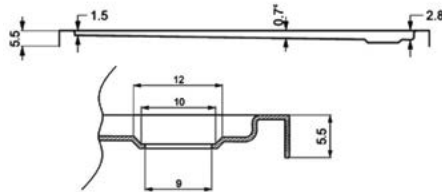

Βαλβίδα με ανοξείδωτη σχάρα (περιλαμβάνεται στην τιμή).

49,90 €

NEW FLAT

ACRILICO • ACRYLIC • ACRYLIQUE • АКРЫΛΙΚΗ

5206836586564	New Flat 1	80x80x5,5 cm	189,90 €
5206836007441	New Flat 2	90x90x5,5 cm	199,90 €