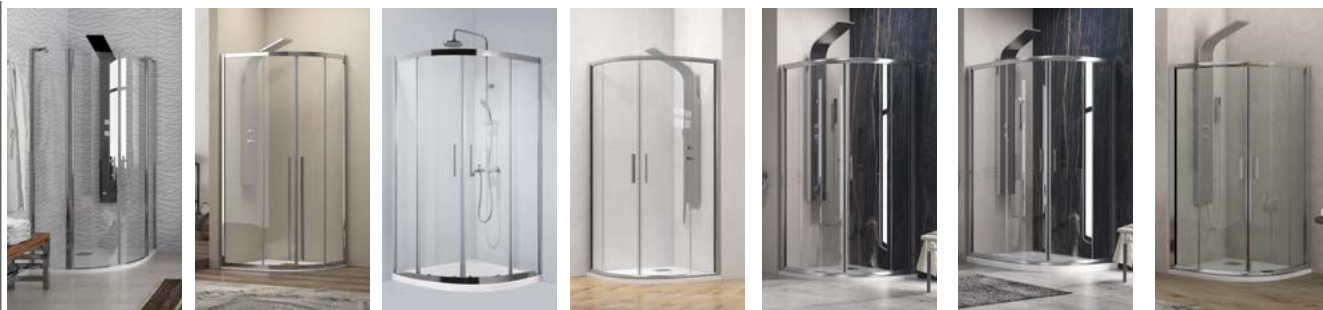

MODELLO	PANEX 200	ELYSIUM 200	INOX 200	EFE 200	FLORA 200	FLORA 650	NEW FLORA 200
PAGINA	121	123	125	127-133	135-137	139	141-143
	6 mm	8 mm	8 mm	5 mm	6 mm	6 mm	5,5 mm
	1900 mm	2000 mm	1900 mm	1900 mm	1900 mm	1900 mm	1700 mm 1800 mm
	✓	✓	✓	✓	✓	✓	✓
	✓	✓	-	✓	✓	✓	✓
	-	-	✓	-	-	-	-
	✓	-	-	-	-	-	-
	-	✓	✓	✓	✓	✓	✓
	✓	✓	✓	✓	✓	✓	✓
	-	-	-	-	-	-	-
	✓	✓	✓	✓	✓	✓	✓
	-	-	-	-	-	-	-
	-	-	-	-	-	-	-
	-	In/Out	-	In	In	In	-
CRISTALLO	Trasparente	Trasparente	Trasparente	Trasparente	Trasparente, p.135 Satine, p.137	Trasparente	Trasparente, p.141 Serigrafato, p.143
PROFILO	Cromo	Cromo	Cromo	Argento, p.127 Nero, p.129 Bianco, p.131 Oro, p.133	Cromo	Cromo	Cromo