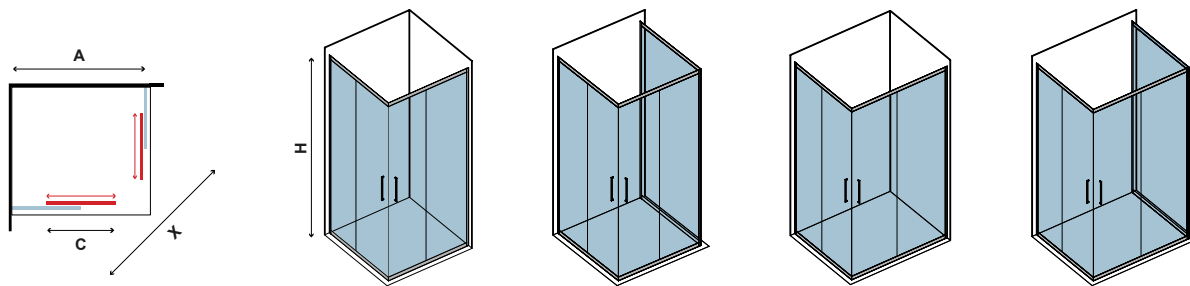

CRISTALLO TRASPARENTE
CLEAR GLASS • VERRE TRANSPARENT • ΔΙΑΦΑΝΟ ΚΡΥΣΤΑΛΛΟ

6 mm

1900 mm

In

COD.	MISURA SIZE DIMENSIONS ΔΙΑΣΤΑΣΗ (mm)		ENTRATA DOOR OPENING ENTRÉE ΕΙΣΟΔΟΣ (mm)	REGOLAZIONE ADJUSTABLE AJUSTEMENT ΠΡΟΣΑΡΜΟΓΗ (mm)	PESO WEIGHT POIDS ΒΑΡΟΣ (kg)	PREZZO PRICE PRIX ΤΙΜΗ
	A	H	C	A		
5206836049809	700	1900	170	665-690	23	239,00 €
5206836049816	800	1900	205	765-790	26	249,00 €
5206836049823	900	1900	240	865-890	29	269,00 €
5206836049830	1000	1900	295	965-990	32	279,00 €
5206836049854	1100	1900	350	1065-1090	34	289,00 €
5206836049861	1200	1900	400	1165-1190	37	309,00 €
5206836049878	1300	1900	450	1265-1290	40	319,00 €
5206836049885	1400	1900	475	1365-1390	44	329,00 €
5206836049892	1500	1900	500	1465-1490	47	339,00 €
5206836522463	Profilo estensione • Extension profile • Profilé d'extension • Προφίλ προέκτασης (+30x2000mm "YS05")					49,90 €
5206836516783	Profilo muro • Profile wall • Profilé de mur • Προφίλ τοίχου (80x30x2000mm "A10")					69,90 €
5206836040318	Profilo muro • Profile wall • Profilé de mur • Προφίλ τοίχου (40x29x2000mm "N50")					59,90 €
5206836087870	Profilo muro • Profile wall • Profilé de mur • Προφίλ τοίχου (40x29x2000mm "N50") NERO					59,90 €
-	Piccole modifiche e taglio di profilo fino a 50 mm Small modifications-section cutter up to 50 mm Petites modifications et coupe-profilé jusqu'à 50 mm Μικρές τροποποιήσεις & κόψιμο προφίλ έως 50 mm					99,90 €
5206836012315	Su misura • Special dimensions • Sur mesure • Ειδικών διαστάσεων (H≤1900mm)					389,00 €