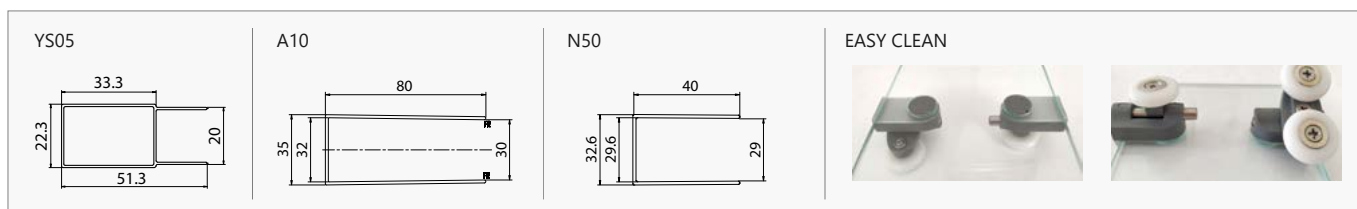

COD.	MISURA SIZE DIMENSIONS ΔΙΑΣΤΑΣΗ (mm)				ENTRATA DOOR OPENING ENTRÉE ΕΙΣΟΔΟΣ (mm)	REGOLAZIONE ADJUSTABLE AJUSTEMENT ΠΡΟΣΑΡΜΟΓΗ (mm)	PESO WEIGHT POIDS ΒΑΡΟΣ (kg)	PREZZO PRICE PRIX ΤΙΜΗ
	A	C	D	H	X	A		
5206836056166	1500	750	750	1900	614	1455-1505	43	589,00 €
5206836056173	1600	750	850	1900	664	1555-1605	45	609,00 €
5206836056180	1700	850	850	1900	714	1655-1705	47	629,00 €
5206836056197	1800	850	950	1900	764	1755-1805	49	639,00 €
5206836056203	1900	950	950	1900	814	1855-1905	52	649,00 €
5206836056210	2000	950	1050	1900	864	1955-2005	54	669,00 €
5206836056227	2100	1050	1050	1900	914	2055-2105	56	679,00 €
5206836056234	2200	1050	1150	1900	964	2155-2205	58	699,00 €
5206836522463	Profilo estensione • Extension profile • Profilé d'extension • Προφίλ προέκτασης (+30x2000mm "YS05")							49,90 €
5206836516783	Profilo muro • Profile wall • Profilé de mur • Προφίλ τοίχου (80x30x2000mm "A10")							69,90 €
5206836040318	Profilo muro • Profile wall • Profilé de mur • Προφίλ τοίχου (40x29x2000mm "N50")							59,90 €
	Piccole modifiche e taglio di profilo fino a 50 mm Small modifications-section cutter up to 50 mm Petites modifications et coupe-profilé jusqu'à 50 mm Μικρές τροποποιήσεις & κόψιμο προφίλ έως 50 mm							99,90 €
5206836012315	Su misura • Special dimensions • Sur mesure • Ειδικών διαστάσεων (H≤1900mm)							749,00 €

* C, D: Può essere posizionato a destra o a sinistra • Can be placed right or left
Peut être placé à droite ou à gauche • Μπορεί να τοποθετηθεί δεξιά ή αριστερά

Trattamento anticalcare Nanoskin all'interno compreso nel prezzo. Rotelline doppie "Easy Clean". Può essere abbinato al laterale fisso FLORA SN-10.