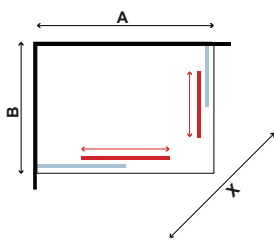

5,5 mm

1700 mm
1800 mm

CRISTALLO
SERIGRAFATO

NEW FLORA 100

CRISTALLO SERIGRAFATO
SERIGRAFATO GLASS • VERRE SÉRIGRAPHIÉ • ΣΕΡΙΓΡΑΦΑΤΟ ΚΡΥΣΤΑΛΛΟ

5,5 mm

1700 mm
1800 mm

Il prezzo è riferito a tutto il box.
The price refers to the whole box.
Les prix concernent toute la cabine.
Οι τιμές αφορούν ολόκληρη την καμπίνα.