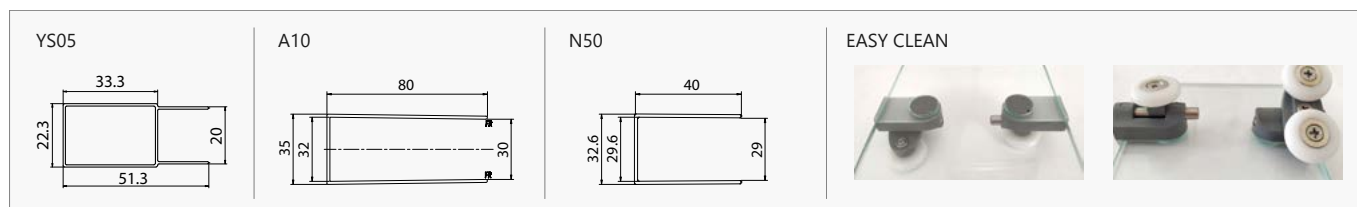

COD.	MISURA SIZE DIMENSIONS ΔΙΑΣΤΑΣΗ (mm)		ENTRATA DOOR OPENING ENTRÉE ΕΙΣΟΔΟΣ (mm)	REGOLAZIONE ADJUSTABLE AJUSTEMENT ΠΡΟΣΑΡΜΟΓΗ (mm)	PESO WEIGHT POIDS ΒΑΡΟΣ (kg)	PREZZO PRICE PRIX ΤΙΜΗ
	A	H	C	A		
5206836050003	700	1900	170	665-690	23	299,00 €
5206836050010	800	1900	205	765-790	26	309,00 €
5206836050027	900	1900	240	865-890	29	339,00 €
5206836050034	1000	1900	295	965-990	32	349,00 €
5206836056005	1100	1900	350	1065-1090	34	359,00 €
5206836050041	1200	1900	400	1165-1190	37	379,00 €
5206836056012	1300	1900	450	1265-1290	40	389,00 €
5206836050058	1400	1900	475	1365-1390	44	399,00 €
5206836050065	1500	1900	500	1465-1490	47	439,00 €
5206836522463	Profilo estensione • Extension profile • Profilé d'extension • Προφίλ προέκτασης (+30x2000mm "YS05")					49,90 €
5206836516783	Profilo muro • Profile wall • Profilé de mur • Προφίλ τοίχου (80x30x2000mm "A10")					69,90 €
5206836040318	Profilo muro • Profile wall • Profilé de mur • Προφίλ τοίχου (40x29x2000mm "N50")					59,90 €
-	Piccole modifiche e taglio di profilo fino a 50 mm Small modifications-section cutter up to 50 mm Petites modifications et coupe-profilé jusqu'à 50 mm Μικρές τροποποιήσεις & κόψιμο προφίλ έως 50 mm					99,90 €
5206836012315	Su misura • Special dimensions • Sur mesure • Ειδικών διαστάσεων (H≤1900mm)					449,00 €

* X: Spazio utile entrata • Entrance • Entrée • Είσοδος

Sommare i valori dei singoli lati "C" • Sum the value of each side "C"

Additionner la valeur de chaque côté "C" • Προσθέστε τις διαστάσεις των πλευρών "C"

T Trattamento anticalcare Nano-skin nella parte interna compreso nel prezzo. Rotelline doppie "Easy Clean".Può essere abbinato al laterale fisso FLORA SN-10.

Nano-skin single side descaling treatment included. Double wheels "Easy Clean" standard. Combined with FLORA SN-10 side fixed glass.