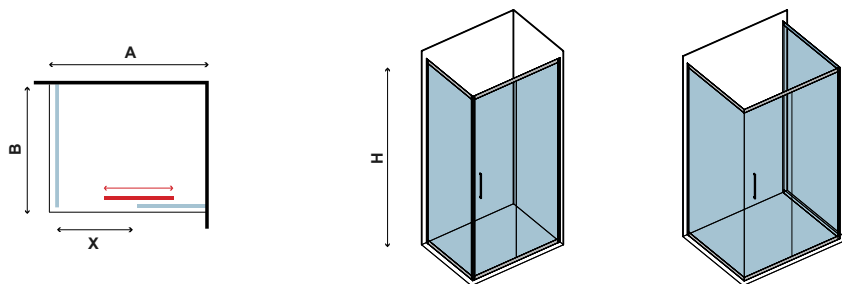

In

COD.	MISURA SIZE DIMENSIONS ΔΙΑΣΤΑΣΗ (mm)		ENTRATA DOOR OPENING ENTRÉE ΕΙΣΟΔΟΣ (mm)	REGOLAZIONE ADJUSTABLE AJUSTEMENT ΠΡΟΣΑΡΜΟΓΗ (mm)	PESO WEIGHT POIDS ΒΑΡΟΣ (kg)	PREZZO PRICE PRIX ΤΙΜΗ
	A	H	X	A		
5206836055497	1000	1900	390	985-1010	36	389,00 €
5206836055510	1100	1900	440	1085-1110	38	399,00 €
5206836055527	1200	1900	490	1185-1210	41	409,00 €
5206836055534	1300	1900	540	1285-1310	43	419,00 €
5206836055541	1400	1900	590	1385-1410	45	449,00 €
-	Piccole modifiche e taglio di profilo fino a 50 mm Small modifications-section cutter up to 50 mm Petites modifications et coupe-profilé jusqu'à 50 mm Μικρές τροποποιήσεις & κόψιμο προφίλ έως 50 mm					99,90 €
-	Applicazione Nano-skin solo sul lato interno Nano-skin application to the internal side Nano-skin appliqué du côté intérieur Εφαρμογή Nano-skin μόνο στην εσωτερική πλευρά					119,90 €
5206836059532	Su misura • Special dimensions • Sur mesure • Ειδικών διαστάσεων (H≤1900mm)					599,00 €