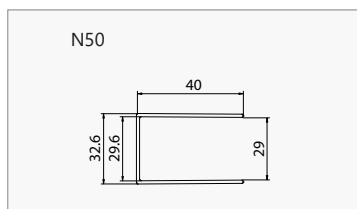

I modelli con i prezzi di colore rosso saranno disponibili entro 55 giorni

Red digits are referred to products with 55 days delivery

Modèles dont le prix est indiqué en couleur rouge, sont disponibles sur commande à terme de 55 jours

Τα κόκκινα ψηφία αναφέρονται σε προϊόντα με παράδοση 55 ημερών

5 mm

1900 mm

In

181