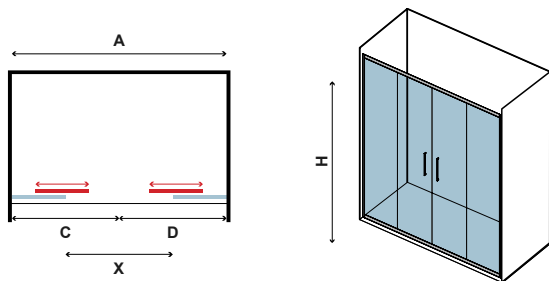

Τα κόκκινα ψηφία αναφέρονται σε προϊόντα με παράδοση 55 ημερών

CRISTALLO
SATINE

FLORA 600

CRISTALLO SATINE
SATINE GLASS • VERRE SATINE • SATINE ΚΡΥΣΤΑΛΛΟ

6 mm

1900 mm

In

COD.	MISURA SIZE DIMENSIONS ΔΙΑΣΤΑΣΗ (mm)				ENTRATA DOOR OPENING ENTRÉE ΕΙΣΟΔΟΣ (mm)	REGOLAZIONE ADJUSTABLE AJUSTEMENT ΠΡΟΣΑΡΜΟΓΗ (mm)	PESO WEIGHT POIDS ΒΑΡΟΣ (kg)	PREZZO PRICE PRIX ΤΙΜΗ
	A	C	D	H	X	A		
5206836056241	1500	750	750	1900	614	1455-1505	43	649,00 €
5206836056258	1600	750	850	1900	664	1555-1605	45	669,00 €
5206836056265	1700	850	850	1900	714	1655-1705	47	689,00 €
5206836056272	1800	850	950	1900	764	1755-1805	49	699,00 €
5206836056289	1900	950	950	1900	814	1855-1905	52	719,00 €
5206836056296	2000	950	1050	1900	864	1955-2005	54	749,00 €
5206836056302	2100	1050	1050	1900	914	2055-2105	56	759,00 €
5206836056319	2200	1050	1150	1900	964	2155-2205	58	789,00 €
5206836522463	Profilo estensione • Extension profile • Profilé d'extension • Προφίλ προέκτασης (+30x2000mm "YS05")							49,90 €
5206836516783	Profilo muro • Profile wall • Profilé de mur • Προφίλ τοίχου (80x30x2000mm "A10")							69,90 €
5206836040318	Profilo muro • Profile wall • Profilé de mur • Προφίλ τοίχου (40x29x2000mm "N50")							59,90 €
	Piccole modifiche e taglio di profilo fino a 50 mm Small modifications-section cutter up to 50 mm Petites modifications et coupe-profilé jusqu'à 50 mm Μικρές τροποποιήσεις & κόψιμο προφίλ έως 50 mm							99,90 €
5206836012315	Su misura • Special dimensions • Sur mesure • Ειδικών διαστάσεων (H≤1900mm)							849,00 €