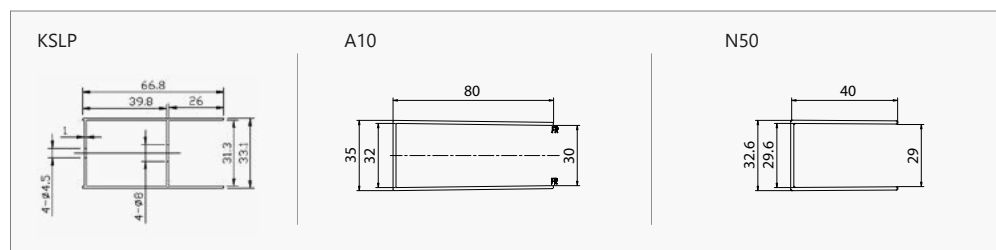

I modelli con i prezzi di colore rosso saranno disponibili entro 55 giorni

Red digits are referred to products with 55 days delivery

Modèles dont le prix est indiqué en couleur rouge, sont disponibles sur commande à terme de 55 jours

Τα κόκκινα ψηφία αναφέρονται σε προϊόντα με παράδοση 55 ημερών

5,5 mm

1800 mm