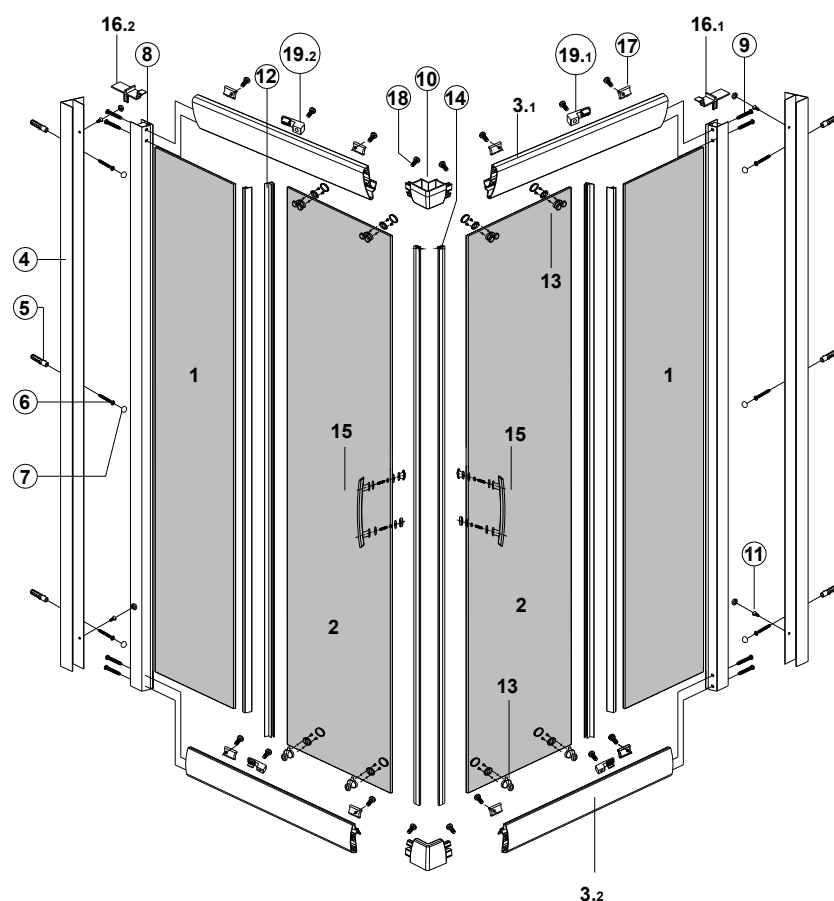

FLORA 100

RICAMBI • PARTS • PIÈCES • ΑΝΤΑΛΛΑΚΤΙΚΑ

No.	COD.	DESCRIZIONE • DESCRIPTION • ΠΕΡΙΓΡΑΦΗ	PREZZO PRICE PRIX ΤΙΜΗ
1	FLO-100-001	Fisso 1pz. / Fixed glass 1pcs. / Verre fixe 1pcs. / Σταθερό κρύσταλλο 1τεμ.	187,00 €
2	FLO-100-002	Porta scorrevole 1pz. / Sliding door 1pcs. / Porte coulissante 1pcs. / Συρόμενη πόρτα 1τεμ.	212,00 €
3.1 3.2	FLO-100-003	Profilo orizzontale set di 2 pezzi / Horizontal profile set of 2 pcs. / Profilé horizontal jeu de 2 pièces / Οριζόντια προφίλ σετ 2 τεμαχίων	74,00 €
4	FLO-100-004	Profilo a muro 1pz. / Wall profile 1pcs. / Profilé de mur 1pcs. / Προφίλ τοίχου 1τεμ.	37,00 €
8	FLO-100-005	Verticale profilo 1pz. / Vertical profile 1pcs. / Profilé vertical 1pcs. / Κάθετο προφίλ 1τεμ.	37,00 €
10	FLO-100-006	Angolo 1pz. / Corner 1pcs. / Angle 1pcs. / Γωνία 1τεμ.	19,00 €
12	FLO-100-007	Guarnizioni verticali 1pz. / Vertical seal lists 1pcs. / Joints verticaux 1pcs. / Κάθετο λάστιχο στεγανοποίησης 1τεμ.	24,00 €
13	FLO-100-008	Ruote set di 4 pezzi (2 su + 2 giù) / Rollers set of 4 pcs. (2 up + 2 down) / Roulettes jeu de 4 pièces (2 en haut + 2 en bas) / Ροδάκια σετ 4 τεμαχίων (2 πάνω + 2 κάτω)	49,00 €
14	FLO-100-009	Profilo magnetico 1pz. / Magnetic profile 1pcs. / Profilé magnétique 1pcs. / Μαγνητικό προφίλ 1τεμ.	24,00 €
15	FLO-10-010	Maniglie 1pz. / Handles 1pcs. / Poignée 1pcs. / Χερούλι 1τεμ.	20,00 €
16.1 16.2	FLO-100-011	Tappi 2pz. / Cups 2pcs. / Bouchons 2pcs. / Καπάκια 2τεμ.	24,00 €
17	FLO-100-012	Stopper 1τεμ. / Stopper 1pcs. / Stopper 1pcs / Στοπ 1τεμ.	7,00 €
19.1 19.2	FLO-100-013	Stabilizzatori fisso 2pz. / Stabilizer glass 2pcs. / Stabilisation fixe 2pcs. / Σταθεροποιητής κρυστάλλου 2τεμ.	7,00 €
5-7, 9 11, 18	FLO-100-014	Viti e accessori / Accessories and screws / Vis et accessoires / Εξαρτήματα και βίδες	24,00 €