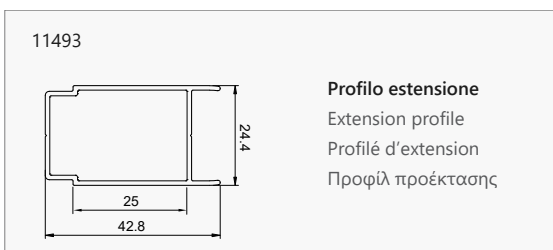

COD.	MISURA SIZE DIMENSIONS ΔΙΑΣΤΑΣΗ (mm)				ENTRATA DOOR OPENING ENTRÉE ΕΙΣΟΔΟΣ (mm)	REGOLAZIONE ADJUSTABLE AJUSTEMENT ΠΡΟΣΑΡΜΟΓΗ (mm)	PESO WEIGHT POIDS ΒΑΡΟΣ (kg)	PREZZO PRICE PRIX ΤΙΜΗ	
	A	C	D	H	X	A			
5206836055008	1500	750	750	2000	540	1450-1490	72	949,00 €	
5206836055015	1600	750	850	2000	590	1550-1590	78	969,00 €	
5206836055022	1700	850	850	2000	640	1650-1690	82	999,00 €	
5206836055039	1800	850	950	2000	690	1750-1790	86	1029,00 €	
5206836055046	1900	950	950	2000	740	1850-1890	90	1049,00 €	
5206836055053	2000	950	1050	2000	790	1950-1990	94	1069,00 €	
5206836048574	Profilo estensione • Extension profile • Profilé d'extension • Προφίλ προέκτασης (+25mm "11493")								69,90 €
-	Piccole modifiche e taglio di profilo fino a 50 mm Small modifications-section cutter up to 50 mm Petites modifications et coupe-profilé jusqu'à 50 mm Μικρές τροποποιήσεις & κόψιμο προφίλ έως 50 mm								99,90 €

* C, D: Può essere posizionato a destra o a sinistra • Can be placed right or left
Peut être placé à droite ou à gauche • Μπορεί να τοποθετηθεί δεξιά ή αριστερά

ELYSIUM LS-10, TRASPARENTE | LATERALE FISSO • SIDE PANEL • PANNEAU FIXE • ΣΤΑΘΕΡΟ ΚΡΥΣΤΑΛΛΟ

COD.	MISURA SIZE DIMENSIONS ΔΙΑΣΤΑΣΗ (mm)		REGOLAZIONE ADJUSTABLE AJUSTEMENT ΠΡΟΣΑΡΜΟΓΗ (mm)	PESO WEIGHT POIDS ΒΑΡΟΣ (kg)	PREZZO PRICE PRIX ΤΙΜΗ
	B	H	B		
5206836046358	700	2000	670-690	30	299,00 €
5206836046365	800	2000	770-790	34	319,00 €
5206836046372	900	2000	870-890	38	339,00 €
5206836057057	Su misura • Special dimensions • Sur mesure • Ειδικών διαστάσεων (H≤2000mm)				499,00 €

I modelli con i prezzi di colore rosso saranno disponibili entro 55 giorni

Red digits are referred to products with 55 days delivery

Modèles dont le prix est indiqué en couleur rouge, sont disponibles sur commande à terme de 55 jours