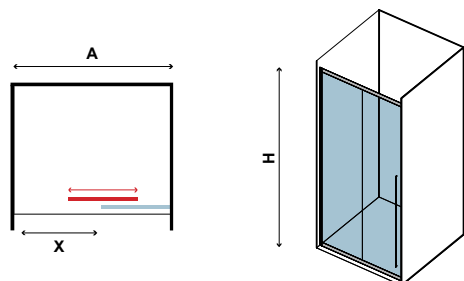

ELYSIUM 400

CRISTALLO TRASPARENTE
CLEAR GLASS • VERRE TRANSPARENT • ΔΙΑΦΑΝΟ ΚΡΥΣΤΑΛΛΟ

8 mm

2000 mm

In/Out

COD.	MISURA SIZE DIMENSIONS ΔΙΑΣΤΑΣΗ (mm)		ENTRATA DOOR OPENING ENTRÉE ΕΙΣΟΔΟΣ (mm)	REGOLAZIONE ADJUSTABLE AJUSTEMENT ΠΡΟΣΑΡΜΟΓΗ (mm)	PESO WEIGHT POIDS ΒΑΡΟΣ (kg)	PREZZO PRICE PRIX ΤΙΜΗ
	A	H	X	A		
5206836054940	1000	2000	370	970-990	45	599,00 €
5206836054957	1100	2000	420	1070-1090	49	629,00 €
5206836054964	1200	2000	470	1170-1190	53	649,00 €
5206836054971	1300	2000	520	1270-1290	57	669,00 €
5206836054988	1400	2000	570	1370-1390	61	689,00 €
5206836054995	1500	2000	620	1470-1490	65	709,00 €
5206836048574	Profilo estensione • Extension profile • Profilé d'extension • Προφίλ προέκτασης (+25mm "11493")					69,90 €
-	Piccole modifiche e taglio di profilo fino a 50 mm Small modifications-section cutter up to 50 mm Petites modifications et coupe-profilé jusqu'à 50 mm Μικρές τροποποιήσεις & κόψιμο προφίλ έως 50 mm					99,90 €