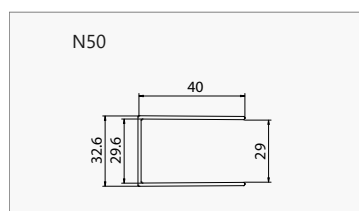

NERO NR-10, TRASPARENTE, NERO | LATERALE FISSO • SIDE PANEL • PANNEAU FIXE • ΣΤΑΘΕΡΟ ΚΡΥΣΤΑΛΛΟ

COD.	MISURA SIZE DIMENSIONS ΔΙΑΣΤΑΣΗ (mm)		REGOLAZIONE ADJUSTABLE AJUSTEMENT ΠΡΟΣΑΡΜΟΓΗ (mm)	PESO WEIGHT POIDS ΒΑΡΟΣ (kg)	PREZZO PRICE PRIX ΤΙΜΗ
	B	H	B		
5206836028736	700	1900	675-700	20	289,90 €
5206836028743	800	1900	775-800	24	299,90 €
5206836028750	900	1900	875-900	26	309,90 €
5206836087870	Profilo muro • Profile wall • Profilé de mur • Προφίλ τοίχου (40x29x2000mm "N50") | NERO				59,90 €
5206836507057	Su misura • Special dimensions • Sur mesure • Ειδικών διαστάσεων (H≤1900mm)				349,00 €

Guarnizioni verticali in colore nero.
Vertical gaskets in black color.
Joints verticaux de couleur noire.
Κάθετα λάστιχα σε μαύρο χρώμα.