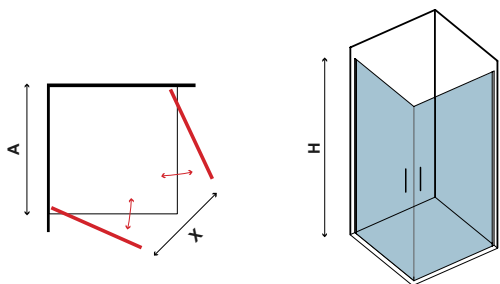

S 28

CRISTALLO TRASPARENTE

CLEAR GLASS • VERRE TRANSPARENT • ΔΙΑΦΑΝΟ ΚΡΥΣΤΑΛΛΟ

S 28

CRISTALLO TRASPARENTE
CLEAR GLASS • VERRE TRANSPARENT • ΔΙΑΦΑΝΟ ΚΡΥΣΤΑΛΛΟ

6 mm

1900 mm

COD.	MISURA SIZE DIMENSIONS ΔΙΑΣΤΑΣΗ (mm)		ENTRATA DOOR OPENING ENTRÉE ΕΙΣΟΔΟΣ (mm)	REGOLAZIONE ADJUSTABLE AJUSTEMENT ΠΡΟΣΑΡΜΟΓΗ (mm)	PESO WEIGHT POIDS ΒΑΡΟΣ (kg)	PREZZO PRICE PRIX ΤΙΜΗ
	A	H	X	A		
5206836050263	700	1900	600	675-700	25	299,00 €
5206836050270	750	1900	650	725-750	28	309,00 €
5206836050287	800	1900	700	775-800	30	319,00 €
5206836054452	850	1900	750	825-850	31	329,00 €
5206836050294	900	1900	800	875-900	32	339,00 €
5206836075563	Profilo muro • Profile wall • Profilé de mur • Προφίλ τοίχου (+26mm "B14" - sostituisce il profilo B1A)					69,00 €
	Applicazione Nano-skin solo sul lato interno Nano-skin application to the internal side Nano-skin appliqué du côté intérieur Εφαρμογή Nano-skin μόνο στην εσωτερική πλευρά					119,90 €
5206836012360	Su misura • Special dimensions • Sur mesure • Ειδικών διαστάσεων (H≤1900mm)					499,00 €