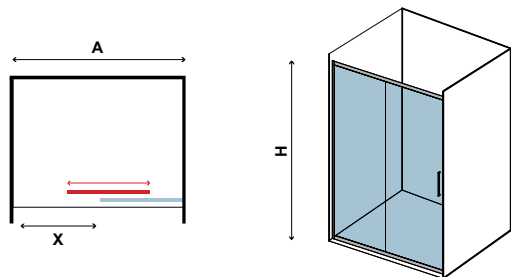

Τα κόκκινα ψηφία αναφέρονται σε προϊόντα με παράδοση 55 ημερών

NEW FLORA 500

CRISTALLO TRASPARENTE
CLEAR GLASS • VERRE TRANSPARENT • ΔΙΑΦΑΝΟ ΚΡΥΣΤΑΛΛΟ

5,5 mm

1800 mm

COD.	MISURA SIZE DIMENSIONS ΔΙΑΣΤΑΣΗ (mm)		ENTRATA DOOR OPENING ENTRÉE ΕΙΣΟΔΟΣ (mm)	REGOLAZIONE ADJUSTABLE AJUSTEMENT ΠΡΟΣΑΡΜΟΓΗ (mm)	PESO WEIGHT POIDS ΒΑΡΟΣ (kg)	PREZZO PRICE PRIX ΤΙΜΗ
	A	H	X	A		
5206836561486	1000	1800	380	1000-1030	28	309,00 €
5206836561509	1100	1800	430	1100-1130	30	329,00 €
5206836561547	1200	1800	480	1200-1230	32	339,00 €
5206836561578	1300	1800	530	1300-1330	34	349,00 €
5206836561608	1400	1800	580	1400-1430	36	399,00 €
5206836567587	1500	1800	630	1500-1530	38	429,00 €
5206836552590	Profilo estensione • Extension profile • Profilé d'extension • Προφίλ προέκτασης (+30x1800mm "KSLP")					49,90 €
5206836516783	Profilo muro • Profile wall • Profilé de mur • Προφίλ τοίχου (80x30x2000mm "A10")					69,90 €
5206836040318	Profilo muro • Profile wall • Profilé de mur • Προφίλ τοίχου (40x29x2000mm "N50")					59,90 €
-	Piccole modifiche e taglio di profilo fino a 50 mm • Small modifications-section cutter up to 50 mm Petites modifications et coupe-profilé jusqu'à 50 mm • Μικρές τροποποιήσεις & κόψιμο προφίλ έως 50 mm					99,90 €
-	Applicazione Nano-skin solo sul lato interno • Nano-skin application to the internal side Nano-skin appliqué du côté intérieur • Εφαρμογή Nano-skin μόνο στην εσωτερική πλευρά					119,90 €
5206836012414	Su misura • Special dimensions • Sur mesure • Ειδικών διαστάσεων (H≤1800mm)					549,90 €