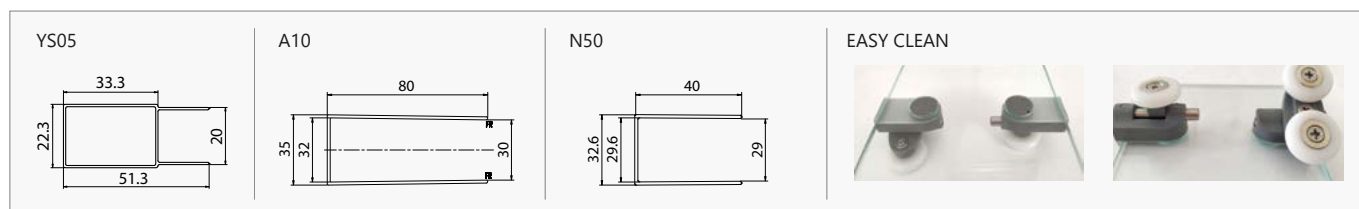

I modelli con i prezzi di colore rosso saranno disponibili entro 55 giorni

Red digits are referred to products with 55 days delivery

Modèles dont le prix est indiqué en couleur rouge, sont disponibles sur commande à terme de 55 jours

Τα κόκκινα ψηφία αναφέρονται σε προϊόντα με παράδοση 55 ημερών

6 mm

1900 mm

In

195