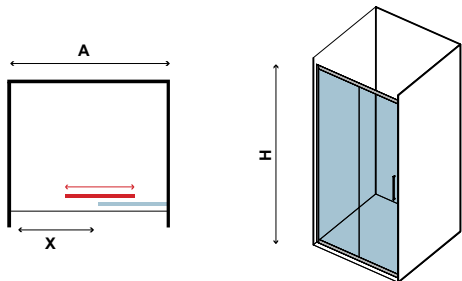

Τα κόκκινα ψηφία αναφέρονται σε προϊόντα με παράδοση 55 ημερών

INOX 400

CRISTALLO TRASPARENTE
CLEAR GLASS • VERRE TRANSPARENT • ΔΙΑΦΑΝΟ ΚΡΥΣΤΑΛΛΟ

8 mm

1900 mm

INOX 18/10

COD.	MISURA SIZE DIMENSIONS ΔΙΑΣΤΑΣΗ (mm)		ENTRATA DOOR OPENING ENTRÉE ΕΙΣΟΔΟΣ (mm)	REGOLAZIONE ADJUSTABLE AJUSTEMENT ΠΡΟΣΑΡΜΟΓΗ (mm)	PESO WEIGHT POIDS ΒΑΡΟΣ (kg)	PREZZO PRICE PRIX ΤΙΜΗ
	A	H	X	A		
5206836553757	1000	1900	430	960-1000	50	689,00 €
5206836553764	1100	1900	480	1060-1100	53	699,00 €
5206836553771	1200	1900	530	1160-1200	56	729,00 €
5206836553788	1300	1900	580	1260-1300	59	749,00 €
5206836553795	1400	1900	630	1360-1400	62	769,00 €
5206836553801	1500	1900	680	1460-1500	65	779,00 €
5206836553818	1600	1900	690	1560-1600	68	799,00 €
-	Applicazione Nano-skin solo sul lato interno Nano-skin application to the internal side Nano-skin appliqué du côté intérieur Εφαρμογή Nano-skin μόνο στην εσωτερική πλευρά					119,90 €