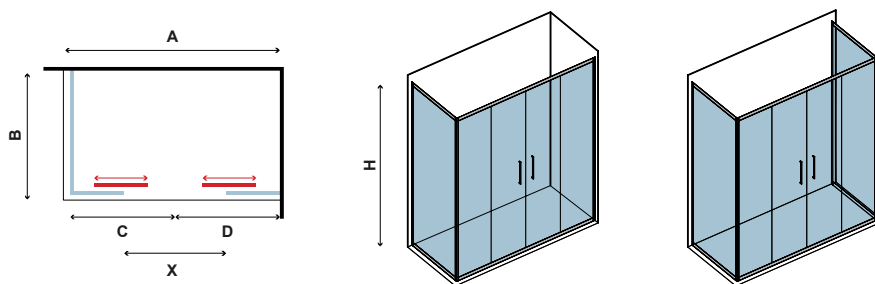

FLORA 600 & SN-10

CRISTALLO TRASPARENTE
CLEAR GLASS • VERRE TRANSPARENT • ΔΙΑΦΑΝΟ ΚΡΥΣΤΑΛΛΟ

6 mm 1900 mm In

COD.	MISURA SIZE DIMENSIONS ΔΙΑΣΤΑΣΗ (mm)				ENTRATA DOOR OPENING ENTRÉE ΕΙΣΟΔΟΣ (mm)	REGOLAZIONE ADJUSTABLE AJUSTEMENT ΠΡΟΣΑΡΜΟΓΗ (mm)	PESO WEIGHT POIDS ΒΑΡΟΣ (kg)	PREZZO PRICE PRIX ΤΙΜΗ
	A	C	D	H	X	A		
5206836056166	1500	750	750	1900	614	1455-1505	43	589,00 €
5206836056173	1600	750	850	1900	664	1555-1605	45	609,00 €
5206836056180	1700	850	850	1900	714	1655-1705	47	629,00 €
5206836056197	1800	850	950	1900	764	1755-1805	49	639,00 €
5206836056203	1900	950	950	1900	814	1855-1905	52	659,00 €
5206836056210	2000	950	1050	1900	864	1955-2005	54	679,00 €
5206836056227	2100	1050	1050	1900	914	2055-2105	56	689,00 €
5206836056234	2200	1050	1150	1900	964	2155-2205	58	699,00 €
5206836522463	Profilo estensione • Extension profile • Profilé d'extension • Προφίλ προέκτασης (+30x2000mm "YS05")							49,90 €
5206836516783	Profilo muro • Profile wall • Profilé de mur • Προφίλ τοίχου (80x30x2000mm "A10")							69,90 €
5206836040318	Profilo muro • Profile wall • Profilé de mur • Προφίλ τοίχου (40x29x2000mm "N50")							59,90 €
	Piccole modifiche e taglio di profilo fino a 50 mm Small modifications-section cutter up to 50 mm Petites modifications et coupe-profilé jusqu'à 50 mm Μικρές τροποποιήσεις & κόψιμο προφίλ έως 50 mm							99,90 €
5206836012315	Su misura • Special dimensions • Sur mesure • Ειδικών διαστάσεων (H≤1900mm)							749,00 €