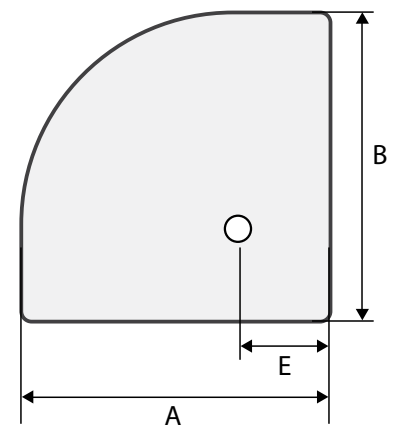

Incassato • Inset • Encastré • Ένθετη

Su terreno • Floor • En surface • Επιδαπέδια