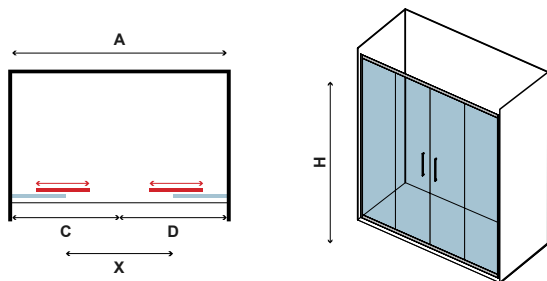

COD.	MISURA SIZE DIMENSIONS ΔΙΑΣΤΑΣΗ (mm)				ENTRATA DOOR OPENING ENTRÉE ΕΙΣΟΔΟΣ (mm)	REGOLAZIONE ADJUSTABLE AJUSTEMENT ΠΡΟΣΑΡΜΟΓΗ (mm)	PESO WEIGHT POIDS ΒΑΡΟΣ (kg)	PREZZO PRICE PRIX ΤΙΜΗ
	A	C	D	H	X	A		
5206836056166	1500	750	750	1900	614	1455-1505	43	589,00 €
5206836056173	1600	750	850	1900	664	1555-1605	45	609,00 €
5206836056180	1700	850	850	1900	714	1655-1705	47	629,00 €
5206836056197	1800	850	950	1900	764	1755-1805	49	639,00 €
5206836056203	1900	950	950	1900	814	1855-1905	52	649,00 €
5206836056210	2000	950	1050	1900	864	1955-2005	54	669,00 €
5206836056227	2100	1050	1050	1900	914	2055-2105	56	679,00 €
5206836056234	2200	1050	1150	1900	964	2155-2205	58	699,00 €
5206836522463	Profilo estensione • Extension profile • Profilé d'extension • Προφίλ προέκτασης (+30x2000mm "YS05")							49,90 €
5206836516783	Profilo muro • Profile wall • Profilé de mur • Προφίλ τοίχου (80x30x2000mm "A10")							69,90 €
5206836040318	Profilo muro • Profile wall • Profilé de mur • Προφίλ τοίχου (40x29x2000mm "N50")							59,90 €
	Piccole modifiche e taglio di profilo fino a 50 mm Small modifications-section cutter up to 50 mm Petites modifications et coupe-profilé jusqu'à 50 mm Μικρές τροποποιήσεις & κόψιμο προφίλ έως 50 mm							99,90 €
5206836012315	Su misura • Special dimensions • Sur mesure • Ειδικών διαστάσεων (H≤1900mm)							749,00 €

* C, D: Può essere posizionato a destra o a sinistra • Can be placed right or left
Peut être placé à droite ou à gauche • Μπορεί να τοποθετηθεί δεξιά ή αριστερά

Trattamento anticalcare Nanoskin all'interno compreso nel prezzo. Rotelline doppie "Easy Clean". Può essere abbinato al laterale fisso FLORA SN-10.

Nano-skin single side descaling treatment included. Double wheels "Easy Clean" standard. Combined with FLORA SN-10 side fixed glass.
Nano-skin appliqué du côté intérieur. Roues doubles "Easy Clean". Combinée avec panneau fixe latéral FLORA SN-10.
Εφαρμοσμένο Nano-skin από την εσωτερική πλευρά. Διπλά ροδάκια "Easy Clean". Συνδυάζεται με πλαϊνό σταθερό κρύσταλλο FLORA SN-10.