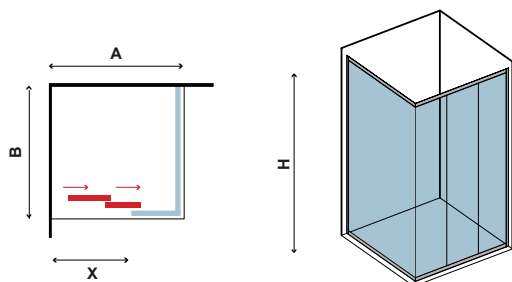

Τα κόκκινα ψηφία αναφέρονται σε προϊόντα με παράδοση 55 ημερών

PENTA 300 & SN-10

CRISTALLO TRASPARENTE
CLEAR GLASS • VERRE TRANSPARENT • ΔΙΑΦΑΝΟ ΚΡΥΣΤΑΛΛΟ

COD.	MISURA SIZE DIMENSIONS ΔΙΑΣΤΑΣΗ (mm)		ENTRATA DOOR OPENING ENTRÉE ΕΙΣΟΔΟΣ (mm)	REGOLAZIONE ADJUSTABLE AJUSTEMENT ΠΡΟΣΑΡΜΟΓΗ (mm)	PESO WEIGHT POIDS ΒΑΡΟΣ (kg)	PREZZO PRICE PRIX ΤΙΜΗ
	A	H	X	A		
5206836512037	900	1900	465	900-1000	23	529,00 €
5206836512044	1000	1900	532	1000-1100	26	539,00 €
5206836511894	1100	1900	598	1100-1200	27	549,00 €
5206836512051	1200	1900	665	1200-1300	29	569,00 €
5206836512068	1300	1900	732	1300-1400	33	579,00 €
5206836512075	1400	1900	798	1400-1500	35	589,00 €
5206836512082	1500	1900	865	1500-1600	37	595,00 €
5206836512099	1600	1900	932	1600-1700	39	599,00 €
5206836522463	Profilo estensione • Extension profile • Profilé d'extension • Προφίλ προέκτασης (+30x2000mm "YS05")					49,90 €
5206836516783	Profilo muro • Profile wall • Profilé de mur • Προφίλ τοίχου (80x30x2000mm "A10")					69,90 €
5206836040318	Profilo muro • Profile wall • Profilé de mur • Προφίλ τοίχου (40x29x2000mm "N50")					59,90 €
-	Applicazione Nano-skin solo sul lato interno • Nano-skin application to the internal side Nano-skin appliqué du côté intérieur • Εφαρμογή Nano-skin μόνο στην εσωτερική πλευρά					119,90 €