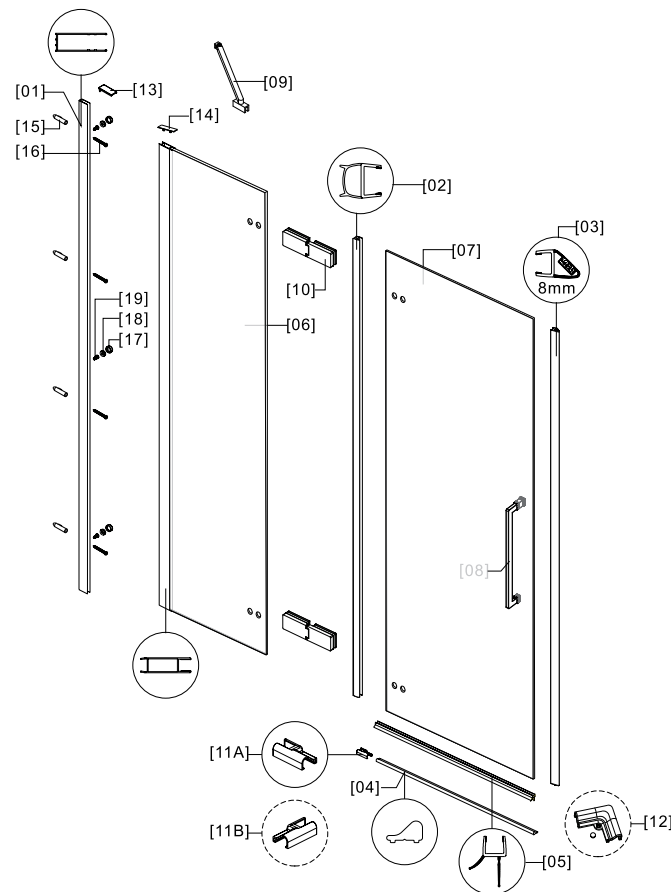

TINOS 100 & TINOS 400

RICAMBI • PARTS • PIÈCES • ΑΝΤΑΛΛΑΚΤΙΚΑ

No.	COD.	DESCRIZIONE • DESCRIPTION • ΠΕΡΙΓΡΑΦΗ	PREZZO PRICE PRIX ΤΙΜΗ
1	TNS-400-002	Profilo a muro 1pz. / Wall profile 1pcs. / Profilé de mur 1pcs. / Προφίλ τοίχου 1τεμ.	37,00 €
6	TNS-400-003	Fisso 1pz. / Fixed glass 1pcs. / Verre fixe 1pcs. / Σταθερό κρύσταλλο 1τεμ.	224,00 €
2	TNS-400-004	Guarnizioni verticali con profilo 1pz. / Vertical seal lists 1pcs. / Joints verticaux 1pcs. / Κάθετο λάστιχο στεγανοποίησης 1τεμ.	37,00 €
10	TNS-400-005	Cerniere 2pz. / Hinges 2pcs. / Charnières 2pcs. / Μεντεσέδες 2τεμ.	249,00 €
13, 14	TNS-400-006	Tappi 1pz. / Caps 1pcs. / Bouchons 1pcs. / Καπάκι 1τεμ.	24,00 €
9	TNS-400-007	Braccio 1pz. / Arm 1pcs. / Bras 1pcs. / Βραχίονας 1τεμ.	62,00 €
8	TNS-400-008	Maniglie 1pz. / Handles 1pcs. / Poignée 1pcs. / Χερούλι 1τεμ.	87,00 €
7	TNS-400-009	Porta battente 1pz. / Pivot door 1pcs. / Porte pivotante 1pcs. / Ανοιγόμενη πόρτα 1τεμ.	262,00 €
12	TNS-400-010	Angolo 1pz. / Corner 1pcs. / Angle 1pcs. / Γωνία 1τεμ.	24,00 €
5	TNS-400-011	Guarnizioni orizzontale / Horizontal seal / Joints horizontaux / Οριζόντιο στεγανοποιητικό.	24,00 €
3	TNS-400-012	Profilo magnetico 1pz. / Magnetic profile 1pcs. / Profilé magnétique 1pcs. / Μαγνητικό προφίλ 1τεμ.	62,00 €
15-19	TNS-400-013	Viti e accessori / Accessories and screws / Vis et accessoires / Εξαρτήματα και βίδες	24,00 €