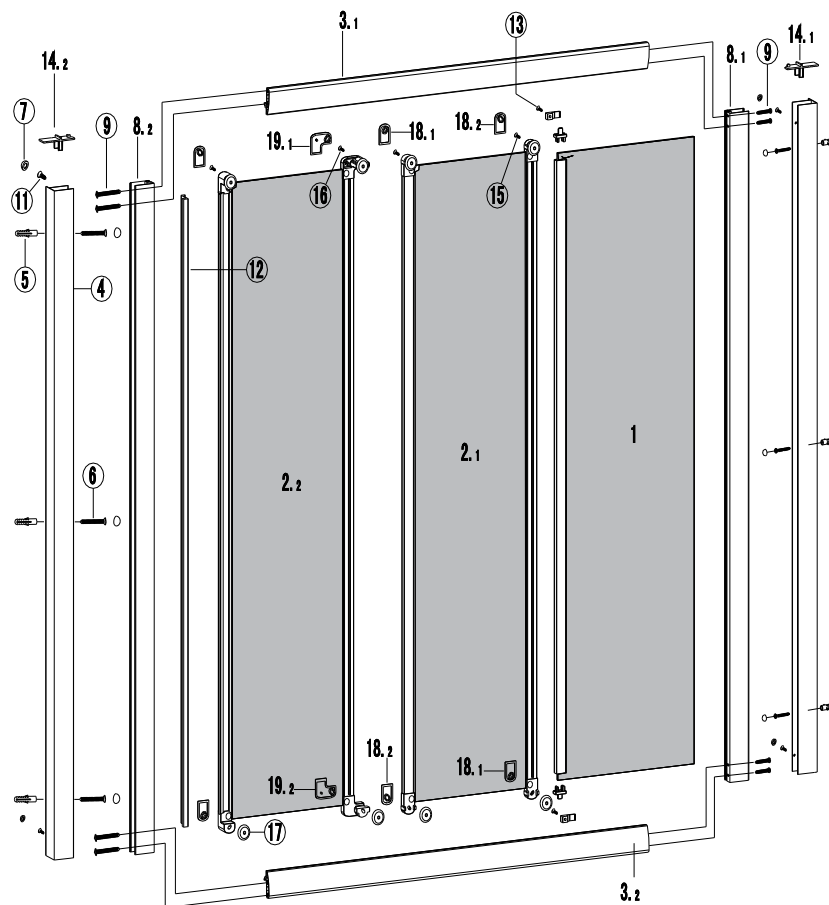

PENTA 300

RICAMBI • PARTS • PIÈCES • ΑΝΤΑΛΛΑΚΤΙΚΑ

No.	COD.	DESCRIZIONE • DESCRIPTION • ΠΕΡΙΓΡΑΦΗ	PREZZO PRICE PRIX ΤΙΜΗ
1	PEN-300-001	Fisso 1pz. / Fixed glass 1pcs. / Verre fixe 1pcs. / Σταθερό κρύσταλλο 1τεμ.	212,00 €
2	PEN-300-002	Porta scorrevole 1pz. / Sliding door 1pcs. / Porte coulissante 1pcs. / Συρόμενη πόρτα 1τεμ.	212,00 €
3.1 3.2	PEN-300-003	Profilo orizzontale set di 2 pezzi / Horizontal profile set of 2 pcs. / Profilé horizontal jeu de 2 pièces / Οριζόντια προφίλ σετ 2 τεμαχίων	74,00 €
4	PEN-300-004	Profilo a muro 1pz. / Wall profile 1pcs. / Profilé de mur 1pcs. / Προφίλ τοίχου 1τεμ.	37,00 €
8	PEN-300-005	Verticale profilo 1pz. / Vertical profile 1pcs. / Profilé vertical 1pcs. / Κάθετο προφίλ 1τεμ.	24,00 €
12	PEN-300-007	Guarnizioni verticali 1pz. / Vertical seal lists 1pcs. / Joints verticaux 1pcs. / Κάθετο λάστιχο στεγανοποίησης 1τεμ.	24,00 €
14, 18, 19	PEN-300-008	Tappi 2pz. / Cups 2pcs. / Bouchons 2pcs. / Καπάκια 2τεμ.	37,00 €
17	PEN-300-009	Ruote set di 4 pezzi (2 su + 2 giù) / Rollers set of 4 pcs. (2 up + 2 down) / Roulettes jeu de 4 pièces (2 en haut + 2 en bas) / Ροδάκια σετ 4 τεμαχίων (2 πάνω + 2 κάτω)	49,00 €
5-7, 9, 11 13, 15-16	PEN-300-010	Viti e accessori / Accessories and screws / Vis et accessoires / Εξαρτήματα και βίδες	24,00 €