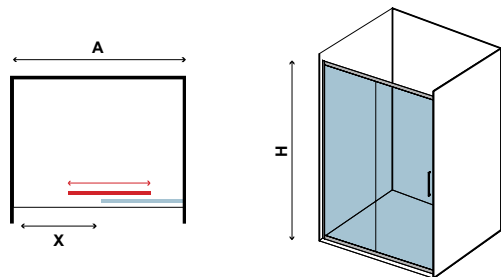

Τα κόκκινα ψηφία αναφέρονται σε προϊόντα με παράδοση 55 ημερών

5,5 mm

1800 mm

CRISTALLO
SERIGRAFATO

NEW FLORA 500

CRISTALLO SERIGRAFATO
SERIGRAFATO GLASS • VERRE SERIGRAPHIE • ΣΕΡΙΓΡΑΦΑΤΟ ΚΡΥΣΤΑΛΛΟ

5,5 mm

1800 mm