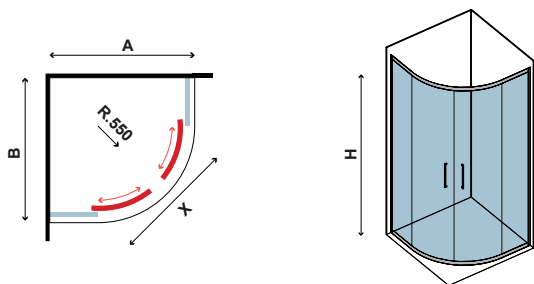

Il prezzo è riferito a tutto il box.
The price refers to the whole box.
Les prix concernent toute la cabine.
Οι τιμές αφορούν ολόκληρη την καμπίνα.

COD.	MISURA SIZE DIMENSIONS ΔΙΑΣΤΑΣΗ (mm)			ENTRATA DOOR OPENING ENTRÉE ΕΙΣΟΔΟΣ (mm)	REGOLAZIONE ADJUSTABLE AJUSTEMENT ΠΡΟΣΑΡΜΟΓΗ (mm)		RAGGIO RADIUS RAYON ΑΚΤΙΝΑ (mm)	PESO WEIGHT POIDS ΒΑΡΟΣ (kg)	PREZZO PRICE PRIX ΤΙΜΗ
	A	B	H	X	A	B	R		
5206836028651	800	800	1900	410	780-800	780-800	550	47	529,00 €
5206836028668	900	900	1900	490	880-900	880-900	550	52	549,00 €
5206836087870	Profilo muro • Profile wall • Profilé de mur • Προφίλ τοίχου (40x29x2000mm "N50") | NERO								59,90 €
-	Piccole modifiche e taglio di profilo fino a 50 mm Small modifications-section cutter up to 50 mm Petites modifications et coupe-profilé jusqu'à 50 mm Μικρές τροποποιήσεις & κόψιμο προφίλ έως 50 mm								99,90 €

x1
47-52kg

Box doccia semicircolare con due ante scorrevoli e due ante fisse. Guarnizioni verticali in colore nero.

Semicircular shower box with two fixed panels and two sliding doors. Vertical gaskets in black color.

Paroi d'angle avec deux portes coulissantes et deux panneaux fixes. Joints verticaux de couleur noire.

Ημικυκλική καμπίνα με δύο σταθερά κρύσταλλα και δύο συρόμενες πόρτες. Κάθετα λάστιχα σε μαύρο χρώμα.