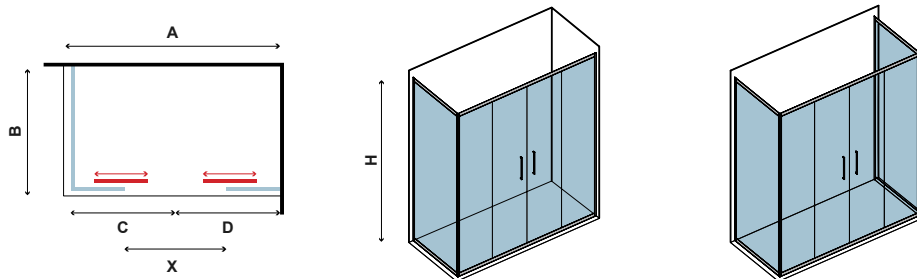

In

COD.	MISURA SIZE DIMENSIONS ΔΙΑΣΤΑΣΗ (mm)				ENTRATA DOOR OPENING ENTRÉE ΕΙΣΟΔΟΣ (mm)	REGOLAZIONE ADJUSTABLE AJUSTEMENT ΠΡΟΣΑΡΜΟΓΗ (mm)	PESO WEIGHT POIDS ΒΑΡΟΣ (kg)	PREZZO PRICE PRIX ΤΙΜΗ
	A	C	D	H	X	A		
5206836055787	1600	750	850	1900	642	1585-1610	45	599,00 €
5206836055794	1700	850	850	1900	690	1685-1710	47	629,00 €
5206836055800	1800	850	950	1900	740	1785-1810	49	639,00 €
5206836055817	1900	950	950	1900	790	1885-1910	52	649,00 €
5206836055824	2000	950	1050	1900	840	1985-2010	54	669,00 €