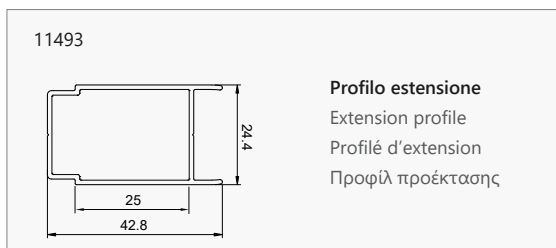

COD.	MISURA SIZE DIMENSIONS ΔΙΑΣΤΑΣΗ (mm)				ENTRATA DOOR OPENING ENTRÉE ΕΙΣΟΔΟΣ (mm)	REGOLAZIONE ADJUSTABLE AJUSTEMENT ΠΡΟΣΑΡΜΟΓΗ (mm)	PESO WEIGHT POIDS ΒΑΡΟΣ (kg)	PREZZO PRICE PRIX ΤΙΜΗ	
	A	C	D	H	X	A			
5206836055008	1500	750	750	2000	540	1450-1490	72	949,00 €	
5206836055015	1600	750	850	2000	590	1550-1590	78	969,00 €	
5206836055022	1700	850	850	2000	640	1650-1690	82	999,00 €	
5206836055039	1800	850	950	2000	690	1750-1790	86	1029,00 €	
5206836055046	1900	950	950	2000	740	1850-1890	90	1049,00 €	
5206836055053	2000	950	1050	2000	790	1950-1990	94	1069,00 €	
5206836048574	Profilo estensione • Extension profile • Profilé d'extension • Προφίλ προέκτασης (+25mm "11493")								69,90 €
-	Piccole modifiche e taglio di profilo fino a 50 mm Small modifications-section cutter up to 50 mm Petites modifications et coupe-profilé jusqu'à 50 mm Μικρές τροποποιήσεις & κόψιμο προφίλ έως 50 mm								99,90 €

* C, D: Può essere posizionato a destra o a sinistra • Can be placed right or left
Peut être placé à droite ou à gauche • Μπορεί να τοποθετηθεί δεξιά ή αριστερά

Applicazione Nanoskin sia all'interno e all'esterno. Può essere abbinato al laterale fisso LS-10.

Nanoskin application on the inside & outside part. Combined with LS-10 side fixed glass.

Nano-skin appliqué à l'intérieur et à l'extérieur. Combinée avec panneau fixe latéral LS-10.

Εφαρμοσμένο Nano-skin στην εσωτερική & εξωτερική πλευρά. Συνδυάζεται με πλαινό σταθερό κρύσταλλο LS-10.

I modelli con i prezzi di colore rosso saranno disponibili entro 55 giorni

Red digits are referred to products with 55 days delivery

Modèles dont le prix est indiqué en couleur rouge, sont disponibles sur commande à terme de 55 jours

Τα κόκκινα ψηφία αναφέρονται σε προϊόντα με παράδοση 55 ημερών