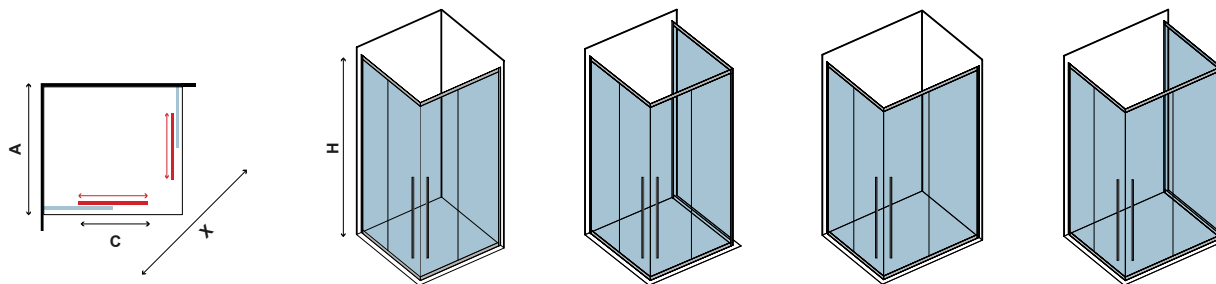

COD.	MISURA SIZE DIMENSIONS ΔΙΑΣΤΑΣΗ (mm)		ENTRATA DOOR OPENING ENTRÉE ΕΙΣΟΔΟΣ (mm)	REGOLAZIONE ADJUSTABLE AJUSTEMENT ΠΡΟΣΑΡΜΟΓΗ (mm)	PESO WEIGHT POIDS ΒΑΡΟΣ (kg)	PREZZO PRICE PRIX ΤΙΜΗ
	A	H	C	A		
5206836052793	800	2000	220	780-795	38	549,00 €
5206836052809	900	2000	260	880-895	42	559,00 €
5206836052816	1000	2000	280	980-995	46	589,00 €
5206836052823	1200	2000	360	1180-1195	54	599,00 €

* X: Spazio utile entrata • Entrance • Entrée • Είσοδος

Sommare i valori dei singoli lati "C" • Sum the value of each side "C"

Additionner la valeur de chaque côté "C" • Προσθέστε τις διαστάσεις των πλευρών "C"

Applicazione Nanoskin sia all'interno e all'esterno. Chiusura "soft close" della porta scorrevole. Può essere abbinato al laterale fisso NR-10.

Nanoskin application on the inside & outside part. Soft closing of the sliding door. Combined with side pannel NR-10.

Nano-skin appliqué à l'intérieur et à l'extérieur. Fermeture douce de la porte coulissante. Combinée avec panneau fixe latéral NR-10.

Εφαρμοσμένο Nano-skin στην εσωτερική & εξωτερική πλευρά. Κλείσιμο "soft close" της συρόμενης πόρτας. Συνδυάζεται με πλαϊνό σταθερό κρύσταλλο NR-10.

I box doccia sono confezionati per singolo lato. I prezzi indicati riguardano un solo lato.

Each side part of the cabin is packed separately. The prices are referred only to one side panel.

Les parois de douche sont emballées par panneau de côté. Les prix concernent un seul côté.

Κάθε πλευρά καμπίνας είναι συσκευασμένη ξεχωριστά. Οι τιμές αφορούν μόνο μία πλευρά.

A=800, 900, 1000
Apertura "soft close" della porta scorrevole.
"Soft close" of the sliding door.
Aperture douce de la porte coulissante.
Σύστημα "soft close" ανοίγματος της συρόμενης πόρτας.

A=1200
Apertura-Chiusura "soft close" della porta scorrevole.
"Soft close" of the sliding door.
Aperture-Fermeture douce de la porte coulissante.
Σύστημα "soft close" ανοίγματος-κλεισίματος της συρόμενης πόρτας.