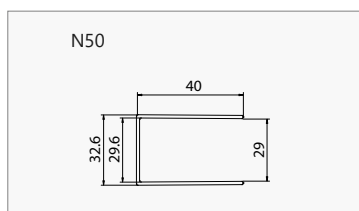

NERO SALLON

CRISTALLO TRASPARENTE
CLEAR GLASS • VERRE TRANSPARENT • ΔΙΑΦΑΝΟ ΚΡΥΣΤΑΛΛΟ

6 mm

1900 mm

COD.	MISURA SIZE DIMENSIONS ΔΙΑΣΤΑΣΗ (mm)		ENTRATA DOOR OPENING ENTRÉE ΕΙΣΟΔΟΣ (mm)	REGOLAZIONE ADJUSTABLE AJUSTEMENT ΠΡΟΣΑΡΜΟΓΗ (mm)	PESO WEIGHT POIDS ΒΑΡΟΣ (kg)	PREZZO PRICE PRIX ΤΙΜΗ
	A	H	X	A		
5206836086668	700	1900	585	650-700	22	399,00 €
5206836086675	750	1900	635	700-750	23	409,00 €
5206836086682	800	1900	685	750-800	24	419,00 €
5206836086705	850	1900	735	800-850	25	429,00 €
5206836086699	900	1900	785	850-900	26	434,00 €
5206836086736	950	1900	835	900-950	27	439,00 €
5206836086712	1000	1900	885	950-1000	28	444,00 €
5206836086743	1050	1900	935	1000-1050	29	449,00 €
5206836086729	1100	1900	985	1050-1100	30	454,00 €
5206836086750	1150	1900	1035	1100-1150	31	459,00 €
5206836086767	1200	1900	1085	1150-1200	32	459,00 €
5206836087870	Profilo muro • Profile wall • Profilé de mur • Προφίλ τοίχου (40x29x2000mm "N50") NERO					59,90 €
-	Applicazione Nano-skin solo sul lato interno Nano-skin application to the internal side Nano-skin appliqué du côté intérieur Εφαρμογή Nano-skin μόνο στην εσωτερική πλευρά					119,90 €
5206836012360	Su misura • Special dimensions • Sur mesure • Ειδικών διαστάσεων (H≤1900mm)					699,00 €