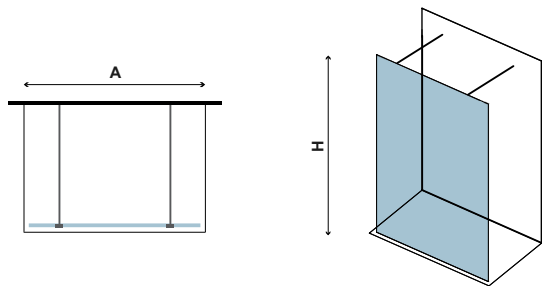

COD.	MISURA SIZE DIMENSIONS ΔΙΑΣΤΑΣΗ (mm)		PESO WEIGHT POIDS ΒΑΡΟΣ (kg)	PREZZO PRICE PRIX ΤΙΜΗ
	A	H		
5206836056982	1080	2000	60	449,00 €
5206836056999	1180	2000	66	469,00 €
5206836057019	1380 *	2000	72	529,00 €
5206836057026	1480 *	2000	80	559,00 €
5206836057033	1580 *	2000	85	599,00 €
5206836057040	1680 *	2000	90	619,00 €
5206836012407	Su misura • Special dimensions • Sur mesure • Ειδικών διαστάσεων (H≤2000mm)			749,00 €
-	Vetro speciale • Special glazing • Vitrage spécial • Ειδικά κρυστάλλα			949,00 €
-	* Confezione in legno • Wooden packing • Emballage en bois • Ξύλινη συσκευασία (A≥1380mm)			99,00 €

Accessori in NERO Opaco. Applicazione Nanoskin all' interno. Staffa telescopica (700-1200mm). Profilo sintetico per la tenuta del vetro, posizionato a pavimento. Stabilizzatore a pavimento.

Nano-skin single side descaling treatment included. Telescopic bracket (700-1200mm). Floor isolation elastic gasket. Floor glass stabilizer.

Nano-skin appliqué à l'intérieur et à l'extérieur. Grand support télescopique (700-1200mm). Profil d'étanchéité en cristal synthétique posé sur le sol. Stabilisateur de plancher.

Εφαρμοσμένο Nano-skin από την εσωτερική πλευρά. Μεγάλη τηλεσκοπική αντηρίδα (700-1200mm). Συνθετικό προφίλ στεγανοποίησης κρυστάλλου που τοποθετείται στο δάπεδο. Σταθεροποιητής δαπέδου.

I modelli con i prezzi di colore rosso saranno disponibili entro 55 giorni

Red digits are referred to products with 55 days delivery

Modèles dont le prix est indiqué en couleur rouge, sont disponibles sur commande à terme de 55 jours

Τα κόκκινα ψηφία αναφέρονται σε προϊόντα με παράδοση 55 ημερών

8 mm

2000 mm

In