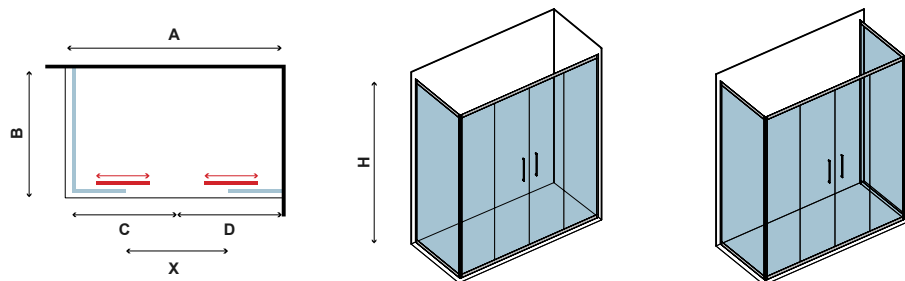

5 mm

1900 mm

In

COD.	MISURA SIZE DIMENSIONS ΔΙΑΣΤΑΣΗ (mm)				ENTRATA DOOR OPENING ENTRÉE ΕΙΣΟΔΟΣ (mm)	REGOLAZIONE ADJUSTABLE AJUSTEMENT ΠΡΟΣΑΡΜΟΓΗ (mm)	PESO WEIGHT POIDS ΒΑΡΟΣ (kg)	PREZZO PRICE PRIX ΤΙΜΗ	
	A	C	D	H	X	A			
5206836055848	1600	750	850	1900	642	1585-1610	45	599,00 €	
5206836055855	1700	850	850	1900	690	1685-1710	47	629,00 €	
5206836055862	1800	850	950	1900	740	1785-1810	49	639,00 €	
5206836055879	1900	950	950	1900	790	1885-1910	52	649,00 €	
5206836055886	2000	950	1050	1900	840	1985-2010	54	669,00 €	
5206836087870	Profilo muro • Profile wall • Profilé de mur • Προφίλ τοίχου (40x29x2000mm "N50") NERO								59,90 €
	Piccole modifiche e taglio di profilo fino a 50 mm Small modifications-section cutter up to 50 mm Petites modifications et coupe-profilé jusqu'à 50 mm Μικρές τροποποιήσεις & κόψιμο προφίλ έως 50 mm								99,90 €
5206836059532	Su misura • Special dimensions • Sur mesure • Ειδικών διαστάσεων (H≤1900mm)								699,00 €