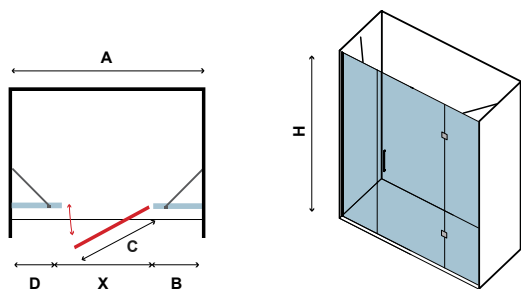

nano
technology

In/Out

COD.	MISURA SIZE DIMENSIONS ΔΙΑΣΤΑΣΗ (mm)					ENTRATA DOOR OPENING ENTRÉE ΕΙΣΟΔΟΣ (mm)	REGOLAZIONE ADJUSTABLE AJUSTEMENT ΠΡΟΣΑΡΜΟΓΗ (mm)	PESO WEIGHT POIDS ΒΑΡΟΣ (kg)	PREZZO PRICE PRIX ΤΙΜΗ
	A	B	C	D	H	X	A		
5206836058887	1300	314	600	260	2000	570	1280-1320	56	829,00 €
5206836058894	1350	314	600	310	2000	570	1330-1370	58	839,00 €
5206836058900	1400	314	600	360	2000	570	1380-1420	60	849,00 €
5206836058917	1400	414	600	260	2000	570	1380-1420	61	899,00 €
5206836058924	1450	414	600	310	2000	570	1430-1470	64	929,00 €
5206836058931	1500	414	600	360	2000	570	1480-1520	67	999,00 €
5206836058948	1500	514	600	260	2000	570	1480-1520	67	1009,00 €
5206836058955	1550	514	600	310	2000	570	1530-1570	70	1029,00 €
5206836058962	1600	514	600	360	2000	570	1580-1620	72	1039,00 €
5206836058979	1600	614	600	260	2000	570	1580-1620	72	1049,00 €
5206836058986	1650	614	600	310	2000	570	1630-1670	74	1059,00 €
5206836059006	1700	614	600	360	2000	570	1680-1720	76	1079,00 €
5206836058993	1700	714	600	260	2000	570	1680-1720	76	1089,00 €
5206836059013	1750	714	600	310	2000	570	1730-1770	78	1099,00 €
5206836059020	1800	714	600	360	2000	570	1780-1820	80	1129,00 €
5206836059518	Su misura • Special dimensions • Sur mesure • Ειδικών διαστάσεων (H≤2000mm)								1199,00 €