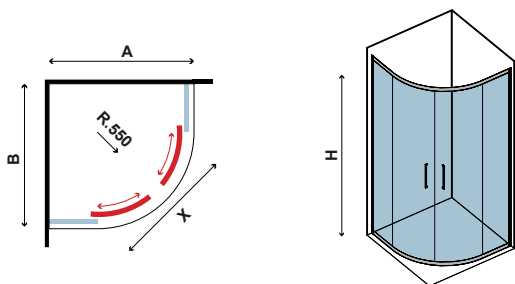

Il prezzo è riferito a tutto il box.
The price refers to the whole box.
Les prix concernent toute la cabine.
Οι τιμές αφορούν ολόκληρη την καμπίνα.

COD.	MISURA SIZE DIMENSIONS ΔΙΑΣΤΑΣΗ (mm)			ENTRATA DOOR OPENING ENTRÉE ΕΙΣΟΔΟΣ (mm)	REGOLAZIONE ADJUSTABLE AJUSTEMENT ΠΡΟΣΑΡΜΟΓΗ (mm)		RAGGIO RADIUS RAYON ΑΚΤΙΝΑ (mm)	PESO WEIGHT POIDS ΒΑΡΟΣ (kg)	PREZZO PRICE PRIX ΤΙΜΗ	
	A	B	H	X	A	B	R			
	5206836046389	800	800	2000	420	775-795	775-795	550	53	949,00 €
5206836046396	900	900	2000	500	875-895	875-895	550	56	999,00 €	
5206836048574	Profilo estensione • Extension profile • Profilé d'extension • Προφίλ προέκτασης (+25mm "11493")								69,90€	

x1
53-56kg

Box doccia semicircolare con due ante scorrevoli e due ante fisse. Trattamento anticalcare Applicazione Nanoskin sia all'interno e all'esterno. Profilo alluminio. Sistema di serratura magnetica.

Semicircular shower box with two fixed panels and two sliding doors. Nanoskin application on the inside & outside part. Profile aluminium chrome. Magnetic enclosure.

Paroi d'angle avec deux portes coulissantes et deux panneaux fixes. Traitement anticalcaire. Nano-skin appliqué à l'intérieur et à l'extérieur. Profilé aluminium chromé. Système de verrouillage magnétique.

Ημικυκλική καμπίνα με δύο σταθερά κρύσταλλα και δύο συρόμενες πόρτες. Εφαρμοσμένο Nano-skin στην εσωτερική & εξωτερική πλευρά. Ανοδιωμένο προφίλ αλουμινίου. Σύστημα μαγνητικού κλεισίματος.