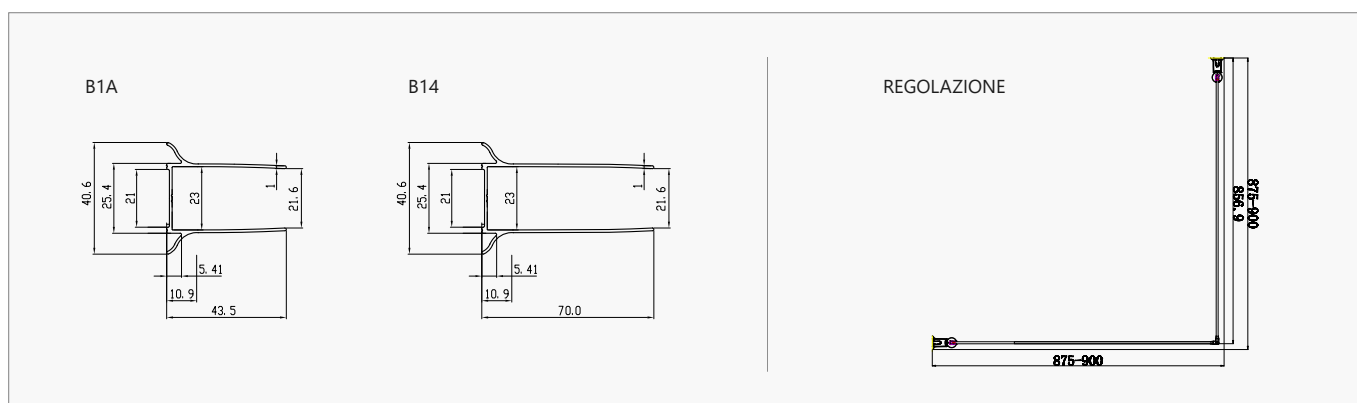

COD.	MISURA SIZE DIMENSIONS ΔΙΑΣΤΑΣΗ (mm)				ENTRATA DOOR OPENING ENTRÉE ΕΙΣΟΔΟΣ (mm)	REGOLAZIONE ADJUSTABLE AJUSTEMENT ΠΡΟΣΑΡΜΟΓΗ (mm)	PESO WEIGHT POIDS ΒΑΡΟΣ (kg)	PREZZO PRICE PRIX ΤΙΜΗ
	A	D	C	H		A		
5206836050218	700	350	300	1900	250	675-700	24	379,00 €
5206836050225	800	350	400	1900	350	775-800	27	389,00 €
5206836050232	900	350	500	1900	450	875-900	30	399,00 €
5206836050249	1000	350	600	1900	550	975-1000	33	409,00 €
5206836050256	1200	350	800	1900	750	1175-1200	39	419,00 €
5206836075563	Profilo muro • Profile wall • Profilé de mur • Προφίλ τοίχου (+26mm "B14" - sostituisce il profilo B1A)							69,00 €
	Applicazione Nano-skin solo sul lato interno Nano-skin application to the internal side Nano-skin appliqué du côté intérieur Εφαρμογή Nano-skin μόνο στην εσωτερική πλευρά							119,90 €
5206836012377	Su misura • Special dimensions • Sur mesure • Ειδικών διαστάσεων (H≤1900mm)							499,00 €

**Profilo alluminio.
Sistema di serratura magnetica.**

Profile aluminium chrome.
Magnetic enclosure.
Profilé aluminium chromé.
Système de verrouillage magnétique.
Ανοδιωμένο προφίλ αλουμινίου.
Σύστημα μαγνητικού κλεισίματος.

**I box doccia sono confezionati per singolo lato.
I prezzi indicati riguardano un solo lato.**

Each side part of the cabin is packed separately.
The prices are referred only to one side panel.
Les parois de douche sont emballées par panneau de côté.
Les prix concernent un seul côté.
Κάθε πλευρά καμπίνας είναι συσκευασμένη ξεχωριστά.
Οι τιμές αφορούν μόνο μία πλευρά.

I modelli con i prezzi di colore rosso saranno disponibili entro 55 giorni
Red digits are referred to products with 55 days delivery
Modèles dont le prix est indiqué en couleur rouge, sont disponibles sur commande à terme de 55 jours
Τα κόκκινα ψηφία αναφέρονται σε προϊόντα με παράδοση 55 ημερών

6 mm 1900 mm