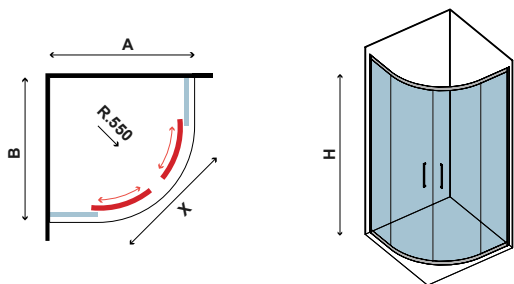

Il prezzo è riferito a tutto il box.
The price refers to the whole box.
Les prix concernent toute la cabine.
Οι τιμές αφορούν ολόκληρη την καμπίνα.

COD.	MISURA SIZE DIMENSIONS ΔΙΑΣΤΑΣΗ (mm)			ENTRATA DOOR OPENING ENTRÉE ΕΙΣΟΔΟΣ (mm)	REGOLAZIONE ADJUSTABLE AJUSTEMENT ΠΡΟΣΑΡΜΟΓΗ (mm)		RAGGIO RADIUS RAYON ΑΚΤΙΝΑ (mm)	PESO WEIGHT POIDS ΒΑΡΟΣ (kg)	PREZZO PRICE PRIX ΤΙΜΗ	
	A	B	H	X	A	B	R			
	5206836553689	800	800	1900	490	770-790	770-790	550	68	949,00 €
5206836553696	900	900	1900	560	870-890	870-890	550	73	999,00 €	
Applicazione Nano-skin solo sul lato interno Nano-skin application to the internal side Nano-skin appliqué du côté intérieur Εφαρμογή Nano-skin μόνο στην εσωτερική πλευρά									119,90 €	

x1
68-73kg

Box doccia semicircolare con due ante scorrevoli e due ante fisse. Profili in INOX AISI 304. Sistema di serratura magnetica.

Semicircular shower box with two fixed panels and two sliding doors. Profile INOX AISI 304. Magnetic enclosure.

Paroi d'angle avec deux portes coulissantes et deux panneaux fixes. Profilé INOX AISI 304. Système de verrouillage magnétique.

Ημικυκλική καμπίνα με δύο σταθερά κρύσταλλα και δύο συρόμενες πόρτες. Προφίλ INOX AISI 304. Σύστημα μαγνητικού κλεισίματος.

8 mm

1900 mm