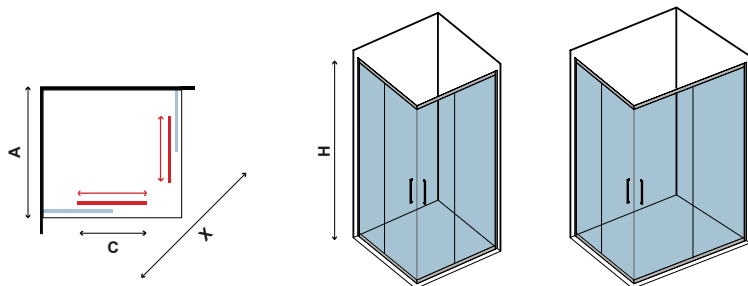

Τα κόκκινα ψηφία αναφέρονται σε προϊόντα με παράδοση 55 ημερών

INOX 100

CRISTALLO TRASPARENTE
CLEAR GLASS • VERRE TRANSPARENT • ΔΙΑΦΑΝΟ ΚΡΥΣΤΑΛΛΟ

8 mm

1900 mm

INOX 18/10

COD.	MISURA SIZE DIMENSIONS ΔΙΑΣΤΑΣΗ (mm)		ENTRATA DOOR OPENING ENTRÉE ΕΙΣΟΔΟΣ (mm)	REGOLAZIONE ADJUSTABLE AJUSTEMENT ΠΡΟΣΑΡΜΟΓΗ (mm)	PESO WEIGHT POIDS ΒΑΡΟΣ (kg)	PREZZO PRICE PRIX ΤΙΜΗ
	A	H	C	A		
5206836553702	700	1900	175	670-690	31	499,00 €
5206836553719	800	1900	190	770-790	34	549,00 €
5206836553726	900	1900	200	870-890	37	559,00 €
5206836553733	1000	1900	210	970-990	40	579,00 €
5206836553740	1200	1900	260	1170-1190	43	599,00 €