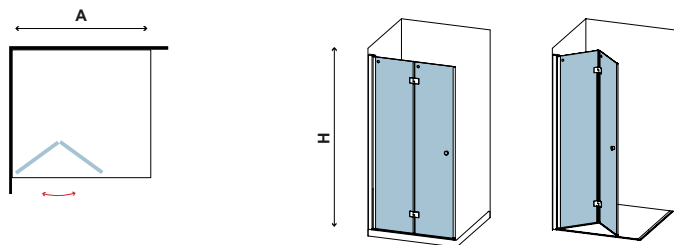

COD.	MISURA SIZE DIMENSIONS ΔΙΑΣΤΑΣΗ (mm)		REGOLAZIONE ADJUSTABLE AJUSTEMENT ΠΡΟΣΑΡΜΟΓΗ (mm)	PESO WEIGHT POIDS ΒΑΡΟΣ (kg)	PREZZO PRICE PRIX ΤΙΜΗ
	A	H	A		
5206836054643	600	1900	560-580	18	399,00 €
5206836054650	700	1900	660-680	20	409,00 €
5206836054667	800	1900	760-780	22	429,00 €
5206836054674	900	1900	860-880	24	439,00 €
-	Applicazione Nano-skin solo sul lato interno Nano-skin application to the internal side Nano-skin appliqué du côté intérieur Εφαρμογή Nano-skin μόνο στην εσωτερική πλευρά				119,90 €
5206836012360	Su misura • Special dimensions • Sur mesure • Ειδικών διαστάσεων (H≤1900mm)				599,00 €

x1
18-24kg

Box doccia a soffietto ideale per piccoli spazi.

Folding shower enclosure. The ideal solution for small bathrooms.

Paroi de douche pliante idéale pour les petits espaces.

Αναδιπλούμενη καμπίνα ιδανική για μικρούς χώρους.