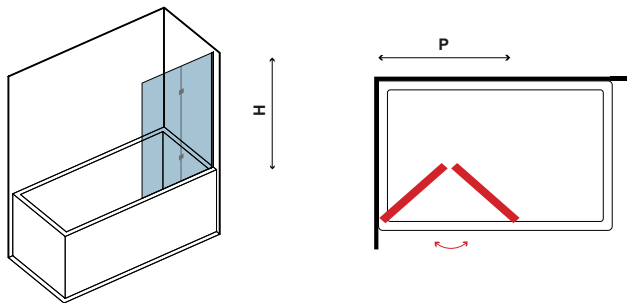

S 7 VASCA

CRISTALLO TRASPARENTE
CLEAR GLASS • VERRE TRANSPARENT • ΔΙΑΦΑΝΟ ΚΡΥΣΤΑΛΛΟ

COD.	MISURA SIZE DIMENSIONS ΔΙΑΣΤΑΣΗ (mm)		REGOLAZIONE ADJUSTABLE AJUSTEMENT ΠΡΟΣΑΡΜΟΓΗ (mm)	PESO WEIGHT POIDS ΒΑΡΟΣ (kg)	PREZZO PRICE PRIX ΤΙΜΗ
	P	H	P		
5206836057156	700	1400	680-700	15	389,00 €
5206836057163	800	1400	780-800	17	399,00 €
5206836057170	900	1400	880-900	19	409,00 €
5206836057187	1000	1400	980-1000	22	419,00 €
	Applicazione Nano-skin solo sul lato interno Nano-skin application to the internal side Nano-skin appliqué du côté intérieur Εφαρμογή Nano-skin μόνο στην εσωτερική πλευρά				119,90 €
5206836012360	Su misura • Special dimensions • Sur mesure • Ειδικών διαστάσεων (H≤1400mm)				449,00 €