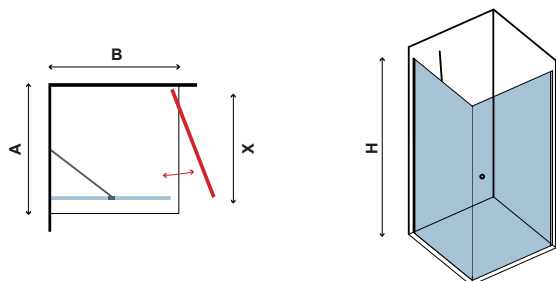

6 mm 1900 mm

S 28 & S 28F

CRISTALLO TRASPARENTE
CLEAR GLASS • VERRE TRANSPARENT • ΔΙΑΦΑΝΟ ΚΡΥΣΤΑΛΛΟ

6 mm

1900 mm

COD.	MISURA SIZE DIMENSIONS ΔΙΑΣΤΑΣΗ (mm)		ENTRATA DOOR OPENING ENTRÉE ΕΙΣΟΔΟΣ (mm)	REGOLAZIONE ADJUSTABLE AJUSTEMENT ΠΡΟΣΑΡΜΟΓΗ (mm)	PESO WEIGHT POIDS ΒΑΡΟΣ (kg)	PREZZO PRICE PRIX ΤΙΜΗ
	A	H	X	A		
5206836050263	700	1900	600	675-700	25	299,00 €
5206836050270	750	1900	650	725-750	28	309,00 €
5206836050287	800	1900	700	775-800	30	319,00 €
5206836054452	850	1900	750	825-850	31	329,00 €
5206836050294	900	1900	800	875-900	32	339,00 €
5206836075563	Profilo muro • Profile wall • Profilé de mur • Προφίλ τοίχου (+26mm "B14" - sostituisce il profilo B1A)					69,00 €
-	Applicazione Nano-skin solo sul lato interno Nano-skin application to the internal side Nano-skin appliqué du côté intérieur Εφαρμογή Nano-skin μόνο στην εσωτερική πλευρά					119,90 €
5206836012360	Su misura • Special dimensions • Sur mesure • Ειδικών διαστάσεων (H≤1900mm)					499,00 €