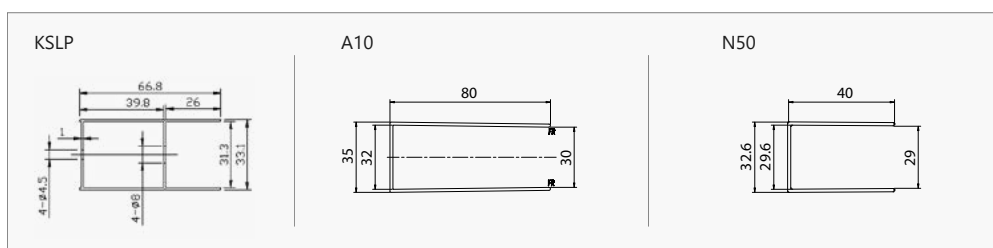

5,5 mm

1700 mm
1800 mm