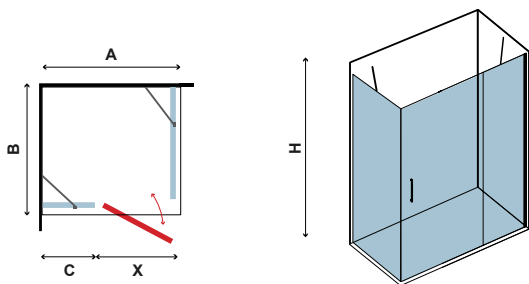

6 mm 1900 mm

PANEX 500 & S 28F

CRISTALLO TRASPARENTE
CLEAR GLASS • VERRE TRANSPARENT • ΔΙΑΦΑΝΟ ΚΡΥΣΤΑΛΛΟ

6 mm

1900 mm

COD.	MISURA SIZE DIMENSIONS ΔΙΑΣΤΑΣΗ (mm)			ENTRATA DOOR OPENING ENTRÉE ΕΙΣΟΔΟΣ (mm)	REGOLAZIONE ADJUSTABLE AJUSTEMENT ΠΡΟΣΑΡΜΟΓΗ (mm)	PESO WEIGHT POIDS ΒΑΡΟΣ (kg)	PREZZO PRICE PRIX ΤΙΜΗ	
	A	C	H	X	A			
5206836058641	800	350	1900	400	775-800	27	359,00 €	
5206836058658	900	350	1900	500	875-900	30	399,00 €	
5206836058665	1000	350	1900	600	975-1000	33	409,00 €	
5206836058672	1200	350	1900	800	1175-1200	39	419,00 €	
5206836075563	Profilo muro • Profile wall • Profilé de mur • Προφίλ τοίχου (+26mm "B14" - sostituisce il profilo B1A)							69,00 €
-	Applicazione Nano-skin solo sul lato interno Nano-skin application to the internal side Nano-skin appliqué du côté intérieur Εφαρμογή Nano-skin μόνο στην εσωτερική πλευρά							119,90 €
5206836012377	Su misura • Special dimensions • Sur mesure • Ειδικών διαστάσεων (H≤1900mm)							499,00 €