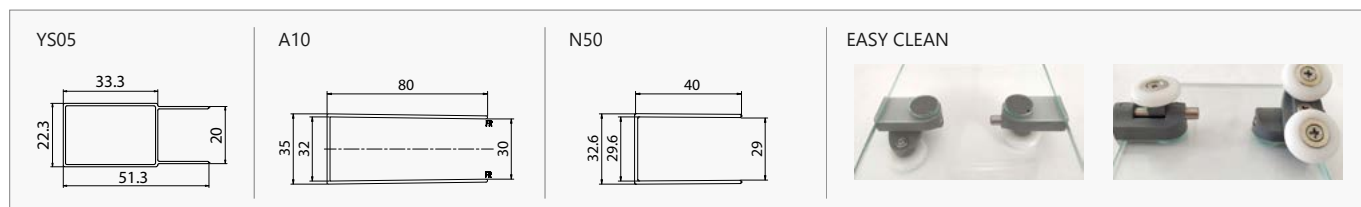

COD.	MISURA SIZE DIMENSIONS ΔΙΑΣΤΑΣΗ (mm)		ENTRATA DOOR OPENING ENTRÉE ΕΙΣΟΔΟΣ (mm)	REGOLAZIONE ADJUSTABLE AJUSTEMENT ΠΡΟΣΑΡΜΟΓΗ (mm)	PESO WEIGHT POIDS ΒΑΡΟΣ (kg)	PREZZO PRICE PRIX ΤΙΜΗ
	A	H	C	A		
5206836049809	700	1900	170	665-690	23	239,00 €
5206836049816	800	1900	205	765-790	26	249,00 €
5206836049823	900	1900	240	865-890	29	269,00 €
5206836049830	1000	1900	295	965-990	32	279,00 €
5206836049854	1100	1900	350	1065-1090	34	289,00 €
5206836049861	1200	1900	400	1165-1190	37	309,00 €
5206836049878	1300	1900	450	1265-1290	40	319,00 €
5206836049885	1400	1900	475	1365-1390	44	329,00 €
5206836049892	1500	1900	500	1465-1490	47	339,00 €
5206836522463	Profilo estensione • Extension profile • Profilé d'extension • Προφίλ προέκτασης (+30x2000mm "YS05")					49,90 €
5206836516783	Profilo muro • Profile wall • Profilé de mur • Προφίλ τοίχου (80x30x2000mm "A10")					69,90 €
5206836040318	Profilo muro • Profile wall • Profilé de mur • Προφίλ τοίχου (40x29x2000mm "N50")					59,90 €
5206836087870	Profilo muro • Profile wall • Profilé de mur • Προφίλ τοίχου (40x29x2000mm "N50") | NERO					59,90 €
-	Piccole modifiche e taglio di profilo fino a 50 mm Small modifications-section cutter up to 50 mm Petites modifications et coupe-profilé jusqu'à 50 mm Μικρές τροποποιήσεις & κόψιμο προφίλ έως 50 mm					99,90 €
5206836012315	Su misura • Special dimensions • Sur mesure • Ειδικών διαστάσεων (H≤1900mm)					389,00 €

* X: Spazio utile entrata • Entrance • Entrée • Είσοδος

Sommare i valori dei singoli lati "C" • Sum the value of each side "C"

Additionner la valeur de chaque côté "C" • Προσθέστε τις διαστάσεις των πλευρών "C"

T Trattamento anticalcare Nano-skin nella parte interna compreso nel prezzo. Rotelline doppie "Easy Clean".Può essere abbinato al laterale fisso FLORA SN-10.