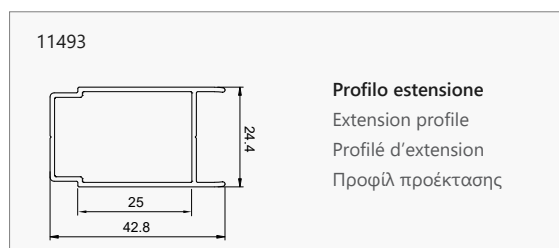

COD.	MISURA SIZE DIMENSIONS ΔΙΑΣΤΑΣΗ (mm)		ENTRATA DOOR OPENING ENTRÉE ΕΙΣΟΔΟΣ (mm)	REGOLAZIONE ADJUSTABLE AJUSTEMENT ΠΡΟΣΑΡΜΟΓΗ (mm)	PESO WEIGHT POIDS ΒΑΡΟΣ (kg)	PREZZO PRICE PRIX ΤΙΜΗ
	A	H	C	A		
5206836046266	700	2000	175	670-690	32	469,00 €
5206836046273	800	2000	200	770-790	36	489,00 €
5206836046280	900	2000	245	870-890	40	499,00 €
5206836046297	1000	2000	260	970-990	44	529,00 €
5206836046303	1100	2000	290	1070-1090	48	549,00 €
5206836046310	1200	2000	345	1170-1190	52	569,00 €
5206836046327	1300	2000	350	1270-1290	56	589,00 €
5206836046334	1400	2000	360	1370-1390	60	609,00 €
5206836046341	1500	2000	395	1470-1490	64	629,00 €
5206836048574	Profilo estensione • Extension profile • Profilé d'extension • Προφίλ προέκτασης (+25mm "11493")					69,90 €
	Piccole modifiche e taglio di profilo fino a 50 mm Small modifications-section cutter up to 50 mm Petites modifications et coupe-profilé jusqu'à 50 mm Μικρές τροποποιήσεις & κόψιμο προφίλ έως 50 mm					99,90 €

* X: Spazio utile entrata • Entrance • Entrée • Είσοδος

Sommare i valori dei singoli lati "C" • Sum the value of each side "C"

Additionner la valeur de chaque côté "C" • Προσθέστε τις διαστάσεις των πλευρών "C"

Applicazione Nanoskin sia all'interno e all'esterno. Profilo alluminio. Sistema di serratura magnetica. Può essere abbinato al laterale fisso LS-10

Nanoskin application on the inside & outside part. Profile aluminium chrome. Magnetic enclosure. Combined with LS-10 side fixed glass.

Nano-skin appliqué à l'intérieur et à l'extérieur. Profilé aluminium chromé. Système de verrouillage magnétique. Combinée avec panneau fixe latéral LS-10.