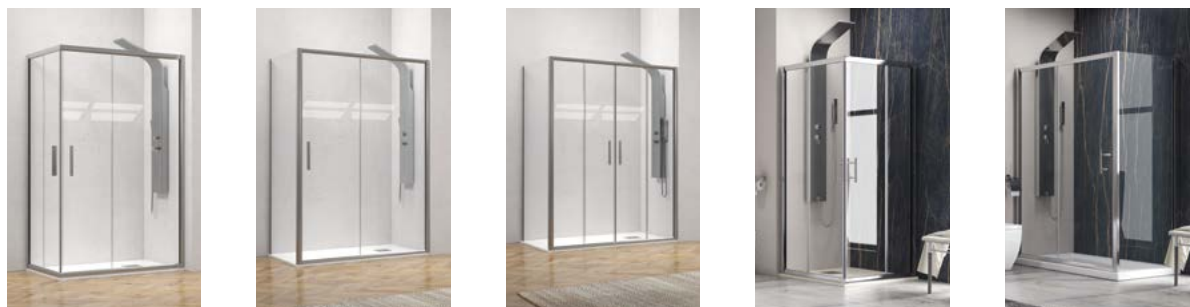

QUADRATO - RETTANGOLARE | SQUARES | CARRÉES | ΤΕΤΡΑΓΩΝΕΣ

MODELLO	EFE 100	EFE 400 NP-10	EFE 600 NP-10 (x1) & (x2)	FLORA 100	FLORA 500 SN-10 (x1) & (x2)
PAGINA	65-71	75-81	83-89	93-95	97-99
	5 mm	5 mm	5 mm	6 mm	6 mm
	1900 mm	1900 mm	1900 mm	1900 mm	1900 mm
	✓	✓	✓	✓	✓
	✓	✓	✓	✓	✓
	-	-	-	-	-
	-	-	-	-	-
	✓	✓	✓	✓	✓
	✓	✓	✓	✓	✓
	-	-	-	-	-
	✓	✓	✓	✓	✓
	-	-	-	-	-
	-	-	-	-	-
	✓	✓	✓	✓	✓
	In	In	In	In	In
CRISTALLO	Trasparente	Trasparente	Trasparente	Trasparente, p.93 Satine, p.95	Trasparente, p.97 Satine, p.99
PROFILO	Argento, p.65 Nero, p.67 Bianco, p.69 Oro, p.71	Argento, p.75 Nero, p.77 Bianco, p.79 Oro, p.81	Argento, p.83 Nero, p.85 Bianco, p.87 Oro, p.89	Cromo	Cromo