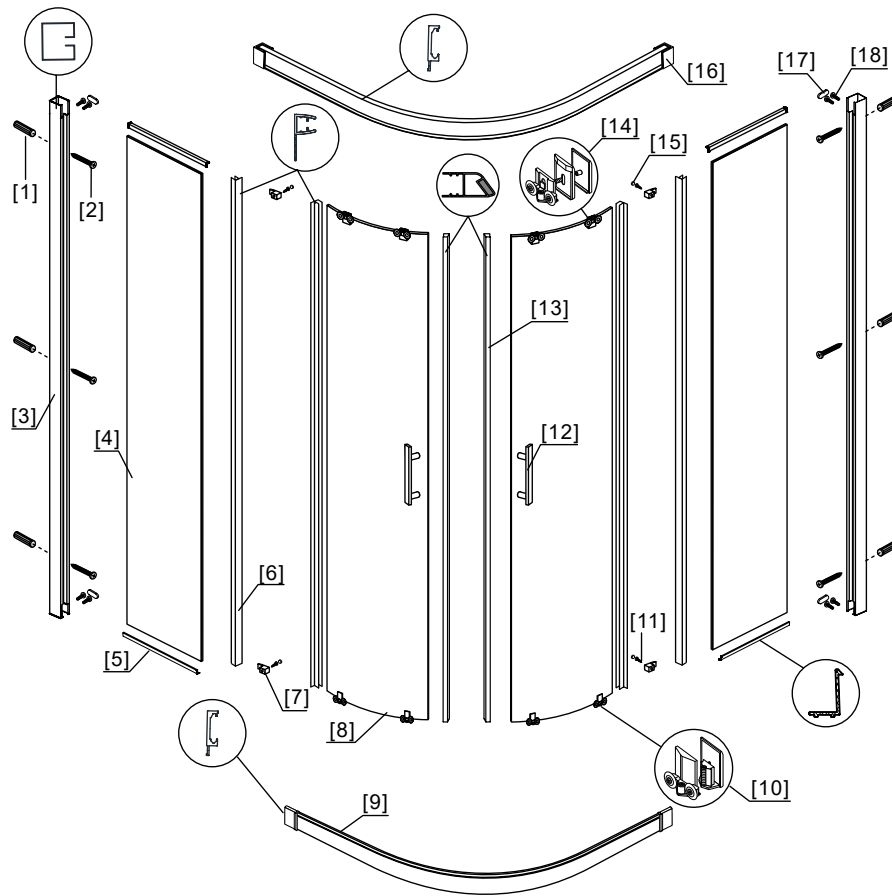

INOX 200

RICAMBI • PARTS • PIÈCES • ΑΝΤΑΛΛΑΚΤΙΚΑ

No.	COD.	DESCRIZIONE • DESCRIPTION • ΠΕΡΙΓΡΑΦΗ	PREZZO PRICE PRIX ΤΙΜΗ
3	INX-200-001	Profilo a muro 1pz. / Wall profile 1pcs. / Profilé de mur 1pcs. / Προφίλ τοίχου 1τεμ.	99,00 €
4	INX-200-002	Fisso 1pz. / Fixed glass 1pcs. / Verre fixe 1pcs. / Σταθερό κρύσταλλο 1τεμ.	224,00 €
5	INX-200-003	Guarnizioni orizzontale 2pz. / Horizontal seal 2pcs. / Joints horizontaux 2pcs. / Οριζόντιο στεγανοποιητικό 2τεμ.	24,00 €
6	INX-200-004	Guarnizioni verticali 1pz. / Vertical seal lists 1pcs. / Joints verticaux 1pcs. / Κάθετο λάστιχο στεγανοποίησης 1τεμ.	24,00 €
7	INX-200-005	Stabilizzatori fisso 2pz. / Stabilizer glass 2pcs. / Stabilisation fixe 2pcs. / Σταθεροποιητής κρυστάλλου 2τεμ.	24,00 €
8	INX-200-006	Porta scorrevole 1pz. / Sliding door 1pcs. / Porte coulissante 1pcs. / Συρόμενη πόρτα 1τεμ.	249,00 €
9	INX-200-007	Profilo orizzontale set di 2 pezzi / Horizontal profile set of 2 pcs. / Profilé horizontal jeu de 2 pièces / Οριζόντια προφίλ σετ 2 τεμαχίων	174,00 €
10, 14	INX-200-008	Ruote set di 4 pezzi (2 su + 2 giù) / Rollers set of 4 pcs. (2 up + 2 down) / Roulettes jeu de 4 pièces (2 en haut + 2 en bas) / Ροδάκια σετ 4 τεμαχίων (2 πάνω + 2 κάτω)	62,00 €
12	INX-200-009	Maniglie 1pz. / Handles 1pcs. / Poignée 1pcs. / Χερούλι 1τεμ.	62,00 €
13	INX-200-010	Profilo magnetico 1pz. / Magnetic profile 1pcs. / Profilé magnétique 1pcs. / Μαγνητικό προφίλ 1τεμ.	24,00 €
16	INX-200-011	Tappi 2pz. / Cups 2pcs. / Bouchons 2pcs. / Καπάκια 2τεμ.	24,00 €
1, 2, 11 15, 17, 18	INX-200-012	Viti e accessori / Accessories and screws / Vis et accessoires / Εξαρτήματα και βίδες	37,00 €