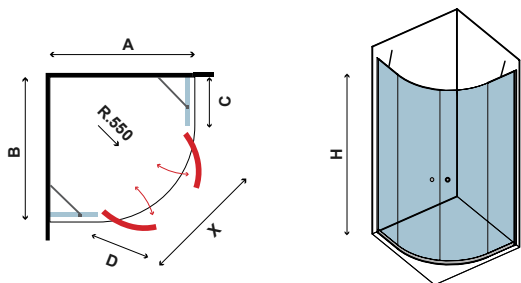

Il prezzo è riferito a tutto il box.
The price refers to the whole box.
Les prix concernent toute la cabine.
Οι τιμές αφορούν ολόκληρη την καμπίνα.

COD.	MISURA SIZE DIMENSIONS ΔΙΑΣΤΑΣΗ (mm)				H	ENTRATA DOOR OPENING ENTRÉE ΕΙΣΟΔΟΣ (mm)	REGOLAZIONE ADJUSTABLE AJUSTEMENT ΠΡΟΣΑΡΜΟΓΗ (mm)		RAGGIO RADIUS RAYON ΑΚΤΙΝΑ (mm)	PESO WEIGHT POIDS ΒΑΡΟΣ (kg)	PREZZO PRICE PRIX ΤΙΜΗ	
	A	B	C	D			A	B				R
5206836050195	800	800	200	400	1900	640	770-790	770-790	550	42	649,00 €	
5206836050201	900	900	300	400	1900	720	870-890	870-890	550	47,5	669,00 €	
5206836075563	Profilo muro • Profile wall • Profilé de mur • Προφίλ τοίχου (+26mm "B14" - sostituisce il profilo B1A)										69,00 €	
Applicazione Nano-skin solo sul lato interno												
Nano-skin application to the internal side											119,90 €	
Nano-skin appliqué du côté intérieur												
Εφαρμογή Nano-skin μόνο στην εσωτερική πλευρά												

x1
42-47,5kg

Box doccia semicircolare con due porte pivotanti e due ante fisse. Profilo alluminio. Non può essere abbinato a laterali fissi.

Semicircular corner cabin with two sides and two pivot doors. Profile aluminium chrome. The cabin cannot be combined with steady panel.
Paroi d'angle avec deux portes coulissantes et deux panneaux fixes. Profilé aluminium chromé. La paroi ne peut pas être combinée avec le panneau fixe.

Ημικυκλική καμπίνα με δύο ανοιγόμενες πόρτες και δύο σταθερά κρύσταλλα. Ανοδιωμένο προφίλ αλουμινίου. Η καμπίνα δεν μπορεί να συνδυαστεί με σταθερό κρύσταλλο.

6 mm

1900 mm