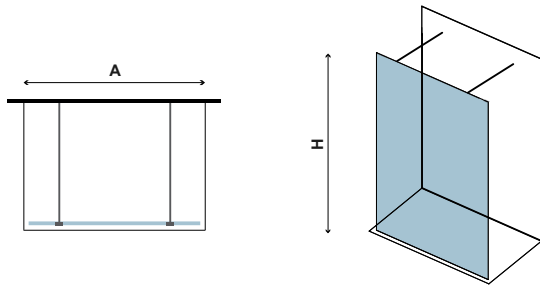

COD.	MISURA SIZE DIMENSIONS ΔΙΑΣΤΑΣΗ (mm)		PESO WEIGHT POIDS ΒΑΡΟΣ (kg)	PREZZO PRICE PRIX ΤΙΜΗ
	A	H		
5206836057811	1080	2000	60	449,00 €
5206836057828	1180	2000	66	469,00 €
5206836057842	1380 *	2000	72	529,00 €
5206836057859	1480 *	2000	80	559,00 €
5206836057866	1580 *	2000	85	599,00 €
5206836057873	1680 *	2000	90	619,00 €
5206836012407	Su misura • Special dimensions • Sur mesure • Ειδικών διαστάσεων (H≤2000mm)			749,00 €
-	Vetro speciale • Special glazing • Vitrage spécial • Ειδικά κρυστάλλα			949,00 €
-	* Confezione in legno • Wooden packing • Emballage en bois • Ξύλινη συσκευασία (A≥1380mm)			99,00 €

Accessori in BIANCO Opaco. Applicazione Nanoskin all' interno. Staffa telescopica (700-1200mm). Profilo sintetico per la tenuta del vetro, posizionato a pavimento. Stabilizzatore a pavimento.

Nano-skin single side descaling treatment included. Telescopic bracket (700-1200mm). Floor isolation elastic gasket. Floor glass stabilizer.

Nano-skin appliqué à l'intérieur et à l'extérieur. Grand support télescopique (700-1200mm). Profil d'étanchéité en cristal synthétique posé sur le sol. Stabilisateur de plancher.

Εφαρμοσμένο Nano-skin από την εσωτερική πλευρά. Μεγάλη τηλεσκοπική αντηρίδα (700-1200mm). Συνθετικό προφίλ στεγανοποίησης κρυστάλλου που τοποθετείται στο δάπεδο. Σταθεροποιητής δαπέδου.

I modelli con i prezzi di colore rosso saranno disponibili entro 55 giorni

Red digits are referred to products with 55 days delivery

Modèles dont le prix est indiqué en couleur rouge, sont disponibles sur commande à terme de 55 jours

Τα κόκκινα ψηφία αναφέρονται σε προϊόντα με παράδοση 55 ημερών

8 mm

2000 mm

In