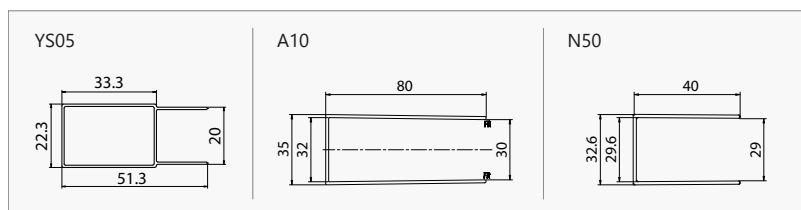

4 mm

1900 mm

nano
technology

In