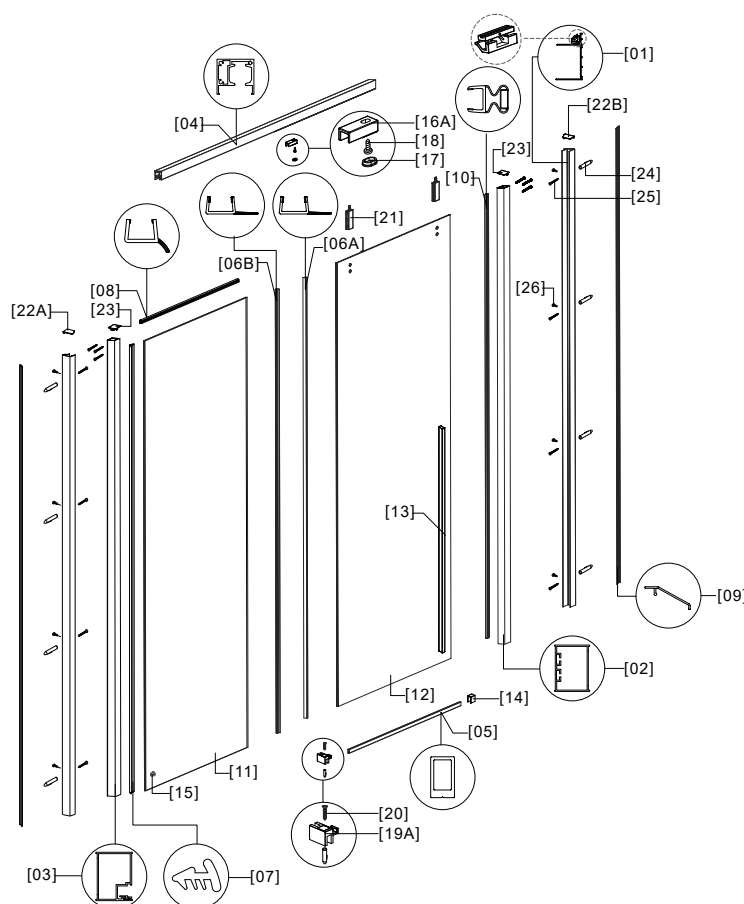

SANTORINI 400

RICAMBI • PARTS • PIÈCES • ΑΝΤΑΛΛΑΚΤΙΚΑ

No.	COD.	DESCRIZIONE • DESCRIPTION • ΠΕΡΙΓΡΑΦΗ	PREZZO PRICE PRIX ΤΙΜΗ
1	SAN-400-001	Profilo a muro 1pz. / Wall profile 1pcs. / Profilé de mur 1pcs. / Προφίλ τοίχου 1τεμ.	62,00 €
4	SAN-400-003	Profilo orizzontale / Horizontal profile / Profilé horizonta / Οριζόντιο προφίλ	124,00 €
6	SAN-400-004	Guarnizioni verticali 1pz. / Vertical seal lists 1pcs. / Joints verticaux 1pcs. / Κάθετο λάστιχο στεγανοποίησης 1τεμ.	37,00 €
21	SAN-400-005	Ruote / Roller / Roulette / Ροδάκι	62,00 €
12	SAN-400-006	Porta scorrevole 1pz. / Sliding door 1pcs. / Porte coulissante 1pcs. / Συρόμενη πόρτα 1τεμ.	312,00 €
2	SAN-400-007	Profilo verticali / Vertical profile / Profilé verticaux / Κάθετο προφίλ	24,00 €
13	SAN-400-008	Maniglie 1pz. / Handles 1pcs. / Poignée 1pcs. / Χερούλι 1τεμ.	124,00 €
22, 23	SAN-400-009	Tappi / Cups / Bouchons / Καπάκια	24,00 €
3	SAN-400-010	Profilo verticali / Vertical profile / Profilé verticaux / Κάθετο προφίλ	24,00 €
5, 8	SAN-400-011	Guarnizioni orizzontale / Horizontal seal / Joints horizontaux / Οριζόντιο στεγανοποιητικό	24,00 €
11	SAN-400-012	Fisso 1pz. / Fixed glass 1pcs. / Verre fixe 1pcs. / Σταθερό κρύσταλλο 1τεμ.	249,00 €
10	SAN-400-014	Profilo magnetico 1pz. / Magnetic profile 1pcs. / Profilé magnétique 1pcs. / Μαγνητικό προφίλ 1τεμ.	62,00 €
7	SAN-400-015	Guarnizioni verticali 1pz. / Vertical seal lists 1pcs. / Joints verticaux 1pcs. / Κάθετο λάστιχο στεγανοποίησης 1τεμ.	37,00 €
24-26	SAN-400-016	Viti e accessori / Accessories and screws / Vis et accessoires / Εξαρτήματα και βίδες	74,00 €