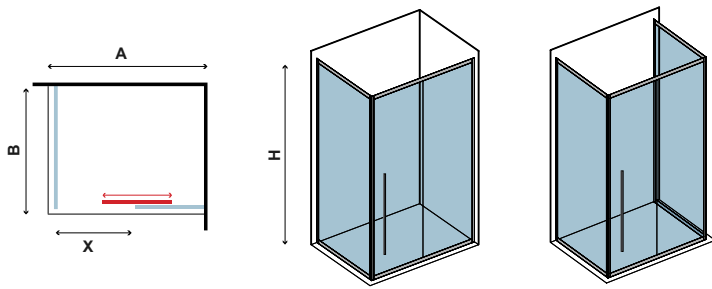

Κάθε πλευρά καμπίνας είναι συσκευασμένη ξεχωριστά. Οι τιμές αφορούν μόνο μία πλευρά.

ELYSIUM 400 & LS-10

CRISTALLO TRASPARENTE
CLEAR GLASS • VERRE TRANSPARENT • ΔΙΑΦΑΝΟ ΚΡΥΣΤΑΛΛΟ

8 mm

2000 mm

In/Out

COD.	MISURA SIZE DIMENSIONS ΔΙΑΣΤΑΣΗ (mm)		ENTRATA DOOR OPENING ENTRÉE ΕΙΣΟΔΟΣ (mm)	REGOLAZIONE ADJUSTABLE AJUSTEMENT ΠΡΟΣΑΡΜΟΓΗ (mm)	PESO WEIGHT POIDS ΒΑΡΟΣ (kg)	PREZZO PRICE PRIX ΤΙΜΗ
	A	H	X	A		
5206836054940	1000	2000	370	970-990	45	599,00 €
5206836054957	1100	2000	420	1070-1090	49	629,00 €
5206836054964	1200	2000	470	1170-1190	53	649,00 €
5206836054971	1300	2000	520	1270-1290	57	669,00 €
5206836054988	1400	2000	570	1370-1390	61	689,00 €
5206836054995	1500	2000	620	1470-1490	65	709,00 €
5206836048574	Profilo estensione • Extension profile • Profilé d'extension • Προφίλ προέκτασης (+25mm "11493")					69,90 €
-	Piccole modifiche e taglio di profilo fino a 50 mm Small modifications-section cutter up to 50 mm Petites modifications et coupe-profilé jusqu'à 50 mm Μικρές τροποποιήσεις & κόψιμο προφίλ έως 50 mm					99,90 €

ELYSIUM LS-10, TRASPARENTE | LATERALE FISSO • SIDE PANEL • PANNEAU FIXE • ΣΤΑΘΕΡΟ ΚΡΥΣΤΑΛΛΟ

COD.	MISURA SIZE DIMENSIONS ΔΙΑΣΤΑΣΗ (mm)		REGOLAZIONE ADJUSTABLE AJUSTEMENT ΠΡΟΣΑΡΜΟΓΗ (mm)	PESO WEIGHT POIDS ΒΑΡΟΣ (kg)	PREZZO PRICE PRIX ΤΙΜΗ
	B	H	B		
5206836046358	700	2000	670-690	30	299,00 €
5206836046365	800	2000	770-790	34	319,00 €
5206836046372	900	2000	870-890	38	339,00 €
5206836507057	Su misura • Special dimensions • Sur mesure • Ειδικών διαστάσεων (H≤2000mm)				499,00 €