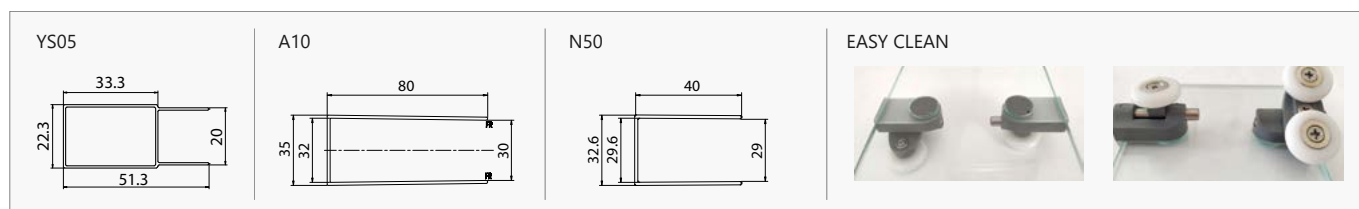

I modelli con i prezzi di colore rosso saranno disponibili entro 55 giorni

Red digits are referred to products with 55 days delivery

Modèles dont le prix est indiqué en couleur rouge, sont disponibles sur commande à terme de 55 jours

Τα κόκκινα ψηφία αναφέρονται σε προϊόντα με παράδοση 55 ημερών

6 mm

1900 mm

In

193