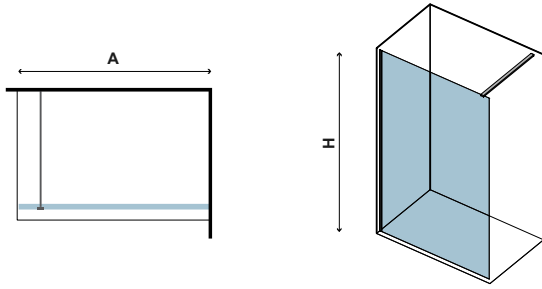

COD.	MISURA SIZE DIMENSIONS ΔΙΑΣΤΑΣΗ (mm)		REGOLAZIONE ADJUSTABLE AJUSTEMENT ΠΡΟΣΑΡΜΟΓΗ (mm)	PESO WEIGHT POIDS ΒΑΡΟΣ (kg)	PREZZO PRICE PRIX ΤΙΜΗ
	A	H	A		
5206836056715	700	2000	680-700	38	429,00 €
5206836056722	800	2000	780-800	42	439,00 €
5206836056739	900	2000	880-900	49	469,00 €
5206836056746	1000	2000	980-1000	55	489,00 €
5206836056753	1100	2000	1080-1100	60	509,00 €
5206836056760	1200	2000	1180-1200	66	529,00 €
5206836056777	1400	2000	1380-1400	72	589,00 €
5206836056784	1500 *	2000	1480-1500	80	649,00 €
5206836056791	1600 *	2000	1580-1600	85	669,00 €
5206836056807	1700 *	2000	1680-1700	90	689,00 €
5206836012407	Su misura • Special dimensions • Sur mesure • Ειδικών διαστάσεων (H≤2000mm)				799,00 €
-	Vetro speciale • Special glazing • Vitrage spécial • Ειδικά κρυστάλλα				1099,00 €
-	* Confezione in legno • Wooden packing • Emballage en bois • Ξύλινη συσκευασία (A≥1500mm)				99,00 €

Profilo muro ed accessori in ORO Lucido. Applicazione Nanoskin all' interno. Staffa telescopica (700-1200mm). Profilo sintetico per la tenuta del vetro, posizionato a pavimento. Stabilizzatore a pavimento.

Nano-skin single side descaling treatment included. Telescopic bracket (700-1200mm). Floor isolation elastic gasket. Floor glass stabilizer.

Nano-skin appliqué à l'intérieur et à l'extérieur. Grand support télescopique (700-1200mm). Profil d'étanchéité en cristal synthétique posé sur le sol. Stabilisateur de plancher.

Εφαρμοσμένο Nano-skin από την εσωτερική πλευρά. Μεγάλη τηλεσκοπική αντηρίδα (700-1200mm). Συνθετικό προφίλ στεγανοποίησης κρυστάλλου που τοποθετείται στο δάπεδο. Σταθεροποιητής δαπέδου.

I modelli con i prezzi di colore rosso saranno disponibili entro 55 giorni

Red digits are referred to products with 55 days delivery