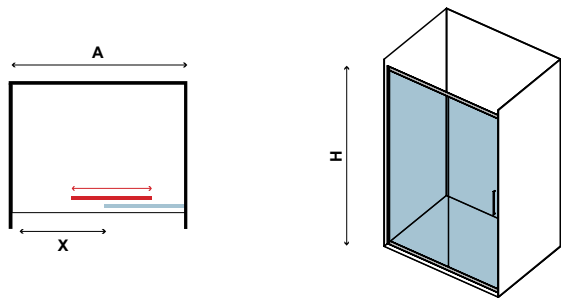

COD.	MISURA SIZE DIMENSIONS ΔΙΑΣΤΑΣΗ (mm)		ENTRATA DOOR OPENING ENTRÉE ΕΙΣΟΔΟΣ (mm)	REGOLAZIONE ADJUSTABLE AJUSTEMENT ΠΡΟΣΑΡΜΟΓΗ (mm)	PESO WEIGHT POIDS ΒΑΡΟΣ (kg)	PREZZO PRICE PRIX ΤΙΜΗ
	A	H	X	A		
5206836055565	1000	1900	390	985-1010	36	389,00 €
5206836055572	1100	1900	440	1085-1110	38	399,00 €
5206836055589	1200	1900	490	1185-1210	41	409,00 €
5206836055596	1300	1900	540	1285-1310	43	419,00 €
5206836055602	1400	1900	590	1385-1410	45	449,00 €
5206836087870	Profilo muro • Profile wall • Profilé de mur • Προφίλ τοίχου (40x29x2000mm "N50") | NERO					59,90 €
-	Piccole modifiche e taglio di profilo fino a 50 mm Small modifications-section cutter up to 50 mm Petites modifications et coupe-profilé jusqu'à 50 mm Μικρές τροποποιήσεις & κόψιμο προφίλ έως 50 mm					99,90 €
-	Applicazione Nano-skin solo sul lato interno Nano-skin application to the internal side Nano-skin appliqué du côté intérieur Εφαρμογή Nano-skin μόνο στην εσωτερική πλευρά					119,90 €
5206836059532	Su misura • Special dimensions • Sur mesure • Ειδικών διαστάσεων (H≤1900mm)					599,00 €

Rotelline doppie. Guarnizioni verticali in colore nero. Può essere abbinato al laterale fisso NP-10.

Double wheels standard. Vertical gaskets in black color. Combined with NP-10 side fixed glass.

Roues doubles. Joints verticaux de couleur noire. Combinée avec panneau fixe latéral NP-10.

Διπλά ροδάκια. Κάθετα λάστιχα σε μαύρο χρώμα. Συνδυάζεται με πλαϊνό σταθερό κρύσταλλο NP-10.