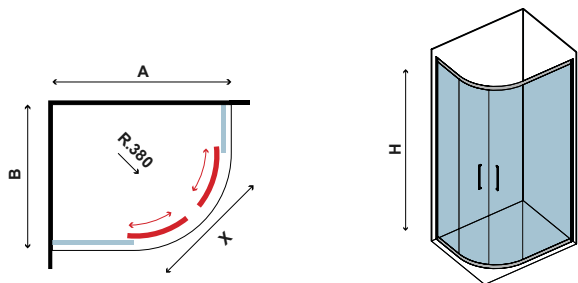

Il prezzo è riferito a tutto il box.
The price refers to the whole box.
Les prix concernent toute la cabine.
Οι τιμές αφορούν ολόκληρη την καμπίνα.

COD.	MISURA SIZE DIMENSIONS ΔΙΑΣΤΑΣΗ (mm)			ENTRATA DOOR OPENING ENTRÉE ΕΙΣΟΔΟΣ (mm)	REGOLAZIONE ADJUSTABLE AJUSTEMENT ΠΡΟΣΑΡΜΟΓΗ (mm)		RAGGIO RADIUS RAYON ΑΚΤΙΝΑ (mm)	PESO WEIGHT POIDS ΒΑΡΟΣ (kg)	PREZZO PRICE PRIX ΤΙΜΗ
	A	B	H	X	A	B	R		
5206836001159	800	1000	1900	467	765-790	965-990	380	48	625,00 €
5206836301563	900	1200	1900	547	865-890	1165-1190	380	54	689,00 €
5206836004211	Piatto doccia acrilico, destro Acrylic shower, right • Douche acrylique, droite • Ακρυλική ντουζιέρα, δεξιά (800x1000x55mm)							16	249,00 €
5206836004204	Piatto doccia acrilico, sinistro Acrylic shower, left • Douche acrylique, gauche • Ακρυλική ντουζιέρα, αριστερή (800x1000x55mm)							16	249,00 €
5206836301587	Piatto doccia acrilico, destro Acrylic shower, right • Douche acrylique, droite • Ακρυλική ντουζιέρα, δεξιά (900x1200x55mm)							18	339,00 €
5206836301570	Piatto doccia acrilico, sinistro Acrylic shower, left • Douche acrylique, gauche • Ακρυλική ντουζιέρα, αριστερή (900x1200x55mm)							18	339,00 €
5206836522463	Profilo estensione • Extension profile • Profilé d'extension • Προφίλ προέκτασης (+30x2000mm "YS05")								49,90 €
5206836516783	Profilo muro • Profile wall • Profilé de mur • Προφίλ τοίχου (80x30x2000mm "A10")								69,90 €
5206836040318	Profilo muro • Profile wall • Profilé de mur • Προφίλ τοίχου (40x29x2000mm "N50")								59,90 €
-	Piccole modifiche e taglio di profilo fino a 50 mm Small modifications-section cutter up to 50 mm Petites modifications et coupe-profilé jusqu'à 50 mm Μικρές τροποποιήσεις & κόψιμο προφίλ έως 50 mm								99,90 €

Trattamento anticalcare Nanoskin all'interno compreso nel prezzo. Rotelline doppie "Easy Clean".

Nano-skin single side descaling treatment included. Double wheels "Easy Clean" standard.

Nano-skin appliqué du côté intérieur. Roues doubles "Easy Clean".

Εφαρμοσμένο Nano-skin από την εσωτερική πλευρά. Διπλά ροδάκια "Easy Clean".

Adatto solo per piatto doccia FLORA 650. Non disponibile per ordini su misura.

Only suitable for FLORA 650 shower. Custom sizes are not available.

Convient uniquement pour la douche FLORA 650. Non disponible pour commande spéciale.

Κατάλληλο μόνο για ντουζιέρα FLORA 650. Δεν διατίθεται για ειδική παραγγελία.

800x1000x55mm

800x1200x55mm

FLORA 650
Piatto doccia acrilico, sinistro
Acrylic shower, left
Douche acrylique, gauche
Ακρυλική ντουζιέρα, αριστερή

x1
16-18kg

Valvola non incluso nel prezzo • Valve not included • Valve non inclus • Η βαλβίδα δεν περιλαμβάνεται

6 mm

1900 mm

In