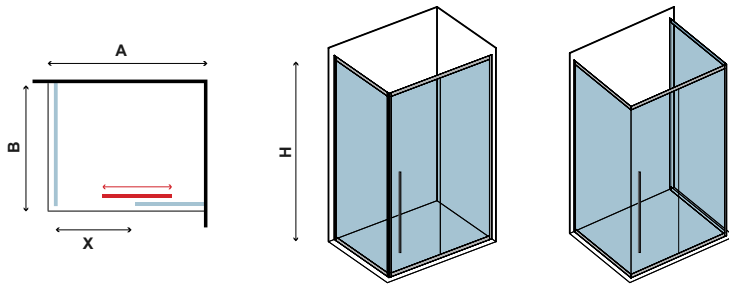

COD.	MISURA SIZE DIMENSIONS ΔΙΑΣΤΑΣΗ (mm)		ENTRATA DOOR OPENING ENTRÉE ΕΙΣΟΔΟΣ (mm)	REGOLAZIONE ADJUSTABLE AJUSTEMENT ΠΡΟΣΑΡΜΟΓΗ (mm)	PESO WEIGHT POIDS ΒΑΡΟΣ (kg)	PREZZO PRICE PRIX ΤΙΜΗ
	A	H	X	A		
5206836052830	1200	2000	470	1170-1190	54	699,00 €
5206836052847	1300	2000	520	1270-1290	58	729,00 €
5206836052854	1400	2000	570	1370-1390	62	769,00 €
5206836052861	1500	2000	620	1470-1490	66	799,00 €

x1
54-66kg

SANTORINI NR-10, TRASPARENTE, CROMO | LATERALE FISSO • SIDE PANEL • PANNEAU FIXE • ΣΤΑΘΕΡΟ ΚΡΥΣΤΑΛΛΟ

COD.	MISURA SIZE DIMENSIONS ΔΙΑΣΤΑΣΗ (mm)		REGOLAZIONE ADJUSTABLE AJUSTEMENT ΠΡΟΣΑΡΜΟΓΗ (mm)	PESO WEIGHT POIDS ΒΑΡΟΣ (kg)	PREZZO PRICE PRIX ΤΙΜΗ
	B	H	B		
5206836052878	700	2000	670-690	30	299,00 €
5206836052885	800	2000	770-790	34	319,00 €
5206836052892	900	2000	870-890	38	339,00 €
5206836507057	Su misura • Special dimensions • Sur mesure • Ειδικών διαστάσεων (H≤2000mm)				449,00 €

x1
30-38kg
x2
60-76kg

Applicazione Nanoskin sia all'interno e all'esterno. Può essere combinato con laterale fisso NR-10.

Nanoskin application on the inside & outside part. Combined with NR-10 side fixed glass.

Nano-skin appliqué à l'intérieur et à l'extérieur. Combinée avec panneau fixe latéral NR-10.

Εφαρμοσμένο Nano-skin στην εσωτερική & εξωτερική πλευρά. Συνδυάζεται με πλαϊνό σταθερό κρύσταλλο NR-10.