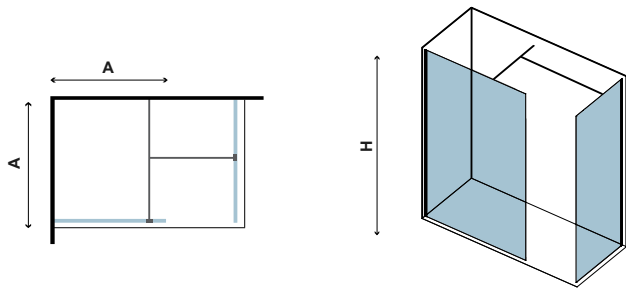

COD.	MISURA SIZE DIMENSIONS ΔΙΑΣΤΑΣΗ (mm)		REGOLAZIONE ADJUSTABLE AJUSTEMENT ΠΡΟΣΑΡΜΟΓΗ (mm)	PESO WEIGHT POIDS ΒΑΡΟΣ (kg)	PREZZO PRICE PRIX ΤΙΜΗ
	A	H	A		
5206836058160	700	2000	680-700	38	359,00 €
5206836058177	800	2000	780-800	42	379,00 €
5206836058184	900	2000	880-900	49	399,00 €
5206836058191	1000	2000	980-1000	55	429,00 €
5206836058207	1100	2000	1080-1100	60	449,00 €
5206836058214	1200	2000	1180-1200	66	499,00 €
5206836058221	1400	2000	1380-1400	72	539,00 €
5206836058238	1500 *	2000	1480-1500	80	599,00 €
5206836058245	1600 *	2000	1580-1600	85	619,00 €
5206836058252	1700 *	2000	1680-1700	90	649,00 €
5206836012407	Su misura • Special dimensions • Sur mesure • Ειδικών διαστάσεων (H≤2000mm)				749,00 €
-	Vetro speciale • Special glazing • Vitrage spécial • Ειδικά κρυστάλλα				949,00 €
-	* Confezione in legno • Wooden packing • Emballage en bois • Ξύλινη συσκευασία (A≥1500mm)				99,00 €

Profilo muro ed accessori in NERO Opaco. Applicazione Nanoskin all' interno. Staffa telescopica (700-1200mm). Profilo sintetico per la tenuta del vetro, posizionato a pavimento. Stabilizzatore a pavimento.

Nano-skin single side descaling treatment included. Telescopic bracket (700-1200mm). Floor isolation elastic gasket. Floor glass stabilizer.

Nano-skin appliqué à l'intérieur et à l'extérieur. Grand support télescopique (700-1200mm). Profil d'étanchéité en cristal synthétique posé sur le sol. Stabilisateur de plancher.

Εφαρμοσμένο Nano-skin από την εσωτερική πλευρά. Μεγάλη τηλεσκοπική αντηρίδα (700-1200mm). Συνθετικό προφίλ στεγανοποίησης κρυστάλλου που τοποθετείται στο δάπεδο. Σταθεροποιητής δαπέδου.