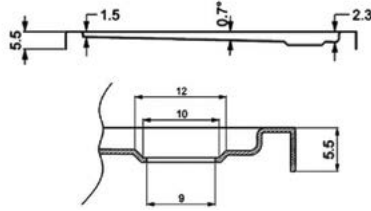

5206836586564	New Flat 1	80x80x5,5 cm	189,90 €
5206836007441	New Flat 2	90x90x5,5 cm	199,90 €