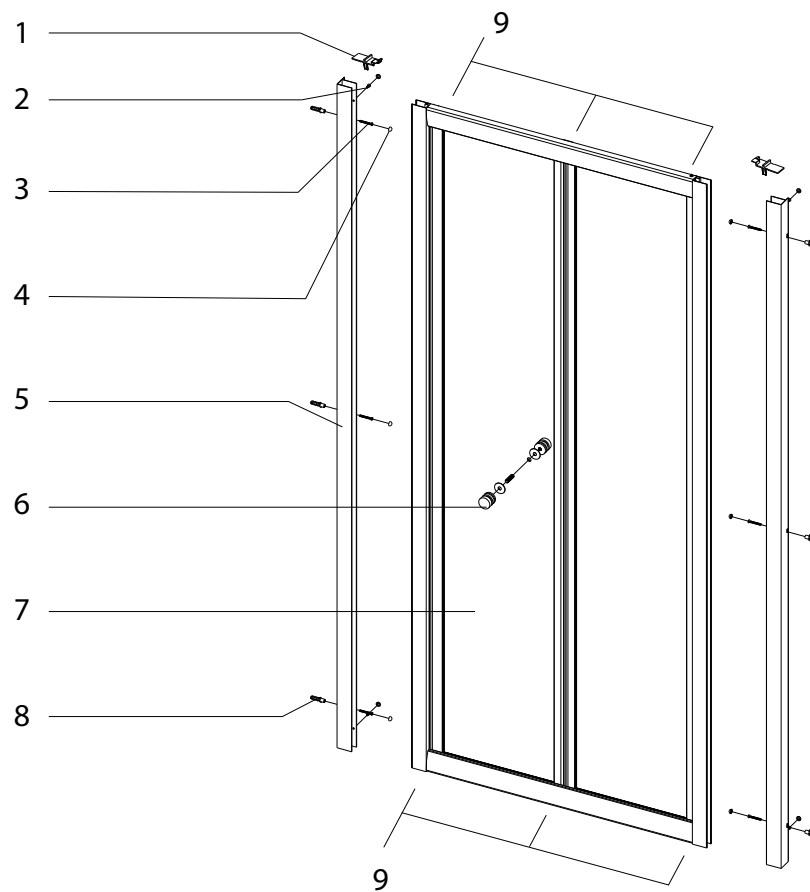

M 4S

RICAMBI • PARTS • PIÈCES • ΑΝΤΑΛΛΑΚΤΙΚΑ

No.	COD.	DESCRIZIONE • DESCRIPTION • ΠΕΡΙΓΡΑΦΗ	PREZZO PRICE ΠΡΟΤΙΜΗ
1	M4S-000-001	Tappi / Cups / Bouchons / Καπάκια	24,00 €
5	M4S-000-002	Profilo a muro 1pz. / Wall profile 1pcs. / Profilé de mur 1pcs. / Προφίλ τοίχου 1τεμ.	37,00 €
6	M4S-000-003	Maniglie 1pz. / Handles 1pcs. / Poignée 1pcs. / Χερούλι 1τεμ.	37,00 €
7	M4S-000-004	Porta scorrevole 1pz. / Sliding door 1pcs. / Porte coulissante 1pcs. / Συρόμενη πόρτα 1τεμ.	249,00 €
9	M4S-000-005	Set basi di plastica e rulli / Set plastic bases and rollers / Bases plastique et rouleaux / Σετ πλαστικές βάσεις και ροδάκια	49,00 €
2-4, 8	M4S-000-006	Viti e accessori / Accessories and screws / Vis et accessoires / Εξαρτήματα και βίδες	37,00 €