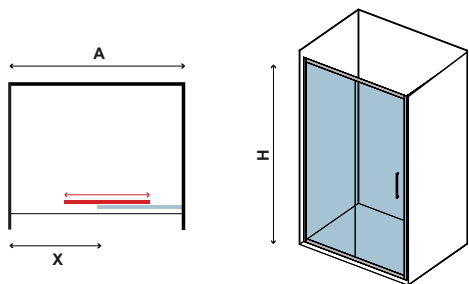

COD.	MISURA SIZE DIMENSIONS ΔΙΑΣΤΑΣΗ (mm)		ENTRATA DOOR OPENING ENTRÉE ΕΙΣΟΔΟΣ (mm)	REGOLAZIONE ADJUSTABLE AJUSTEMENT ΠΡΟΣΑΡΜΟΓΗ (mm)	PESO WEIGHT POIDS ΒΑΡΟΣ (kg)	PREZZO PRICE PRIX ΤΙΜΗ
	A	H	X	A		
5206836056029	1000	1900	403	965-1015	36	389,00 €
5206836056036	1100	1900	453	1065-1115	38	399,00 €
5206836056043	1200	1900	503	1165-1215	41	409,00 €
5206836056050	1300	1900	553	1265-1315	43	419,00 €
5206836056067	1400	1900	603	1365-1415	45	449,00 €
5206836056074	1500	1900	653	1465-1515	47	479,00 €
5206836522463	Profilo estensione • Extension profile • Profilé d'extension • Προφίλ προέκτασης (+30x2000mm "YS05")					49,90 €
5206836516783	Profilo muro • Profile wall • Profilé de mur • Προφίλ τοίχου (80x30x2000mm "A10")					69,90 €
5206836040318	Profilo muro • Profile wall • Profilé de mur • Προφίλ τοίχου (40x29x2000mm "N50")					59,90 €
-	Piccole modifiche e taglio di profilo fino a 50 mm Small modifications-section cutter up to 50 mm Petites modifications et coupe-profilé jusqu'à 50 mm Μικρές τροποποιήσεις & κόψιμο προφίλ έως 50 mm					99,90 €
5206836012315	Su misura • Special dimensions • Sur mesure • Ειδικών διαστάσεων (H≤1900mm)					549,00 €

Trattamento anticalcare Nanoskin all'interno compreso nel prezzo. Rotelline doppie "Easy Clean". Può essere abbinato al laterale fisso FLORA SN-10.

Nano-skin single side descaling treatment included. Double wheels "Easy Clean" standard. Combined with FLORA SN-10 side fixed glass.

Nano-skin appliqué du côté intérieur. Roues doubles "Easy Clean". Combinée avec panneau fixe latéral FLORA SN-10.

Εφαρμοσμένο Nano-skin από την εσωτερική πλευρά. Διπλά ροδάκια "Easy Clean". Συνδυάζεται με πλαϊνό σταθερό κρύσταλλο FLORA SN-10.