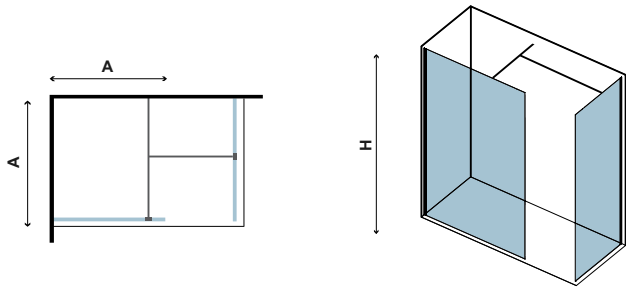

COD.	MISURA SIZE DIMENSIONS ΔΙΑΣΤΑΣΗ (mm)		REGOLAZIONE ADJUSTABLE AJUSTEMENT ΠΡΟΣΑΡΜΟΓΗ (mm)	PESO WEIGHT POIDS ΒΑΡΟΣ (kg)	PREZZO PRICE PRIX ΤΙΜΗ
	A	H	A		
5206836058368	700	2000	680-700	38	339,00 €
5206836058375	800	2000	780-800	42	359,00 €
5206836058382	900	2000	880-900	49	379,00 €
5206836058399	1000	2000	980-1000	55	399,00 €
5206836058405	1100	2000	1080-1100	60	429,00 €
5206836058412	1200	2000	1180-1200	66	449,00 €
5206836058429	1400	2000	1380-1400	72	499,00 €
5206836058436	1500 *	2000	1480-1500	80	559,00 €
5206836058443	1600 *	2000	1580-1600	85	599,00 €
5206836058450	1700 *	2000	1680-1700	90	619,00 €
5206836012407	Su misura • Special dimensions • Sur mesure • Ειδικών διαστάσεων (H≤2000mm)				749,00 €
-	Vetro speciale • Special glazing • Vitrage spécial • Ειδικά κρυστάλλα				949,00 €
-	* Confezione in legno • Wooden packing • Emballage en bois • Ξύλινη συσκευασία (A≥1500mm)				99,00 €

Applicazione Nanoskin all' interno. Staffa telescopica (700-1200mm). Profilo sintetico per la tenuta del vetro, posizionato a pavimento. Stabilizzatore a pavimento.

Nano-skin single side descaling treatment included. Telescopic bracket (700-1200mm). Floor isolation elastic gasket. Floor glass stabilizer.

Nano-skin appliqué à l'intérieur et à l'extérieur. Grand support télescopique (700-1200mm). Profil d'étanchéité en cristal synthétique posé sur le sol. Stabilisateur de plancher.

Εφαρμοσμένο Nano-skin από την εσωτερική πλευρά. Μεγάλη τηλεσκοπική αντηρίδα (700-1200mm). Συνθετικό προφίλ στεγανοποίησης κρυστάλλου που τοποθετείται στο δάπεδο. Σταθεροποιητής δαπέδου.

I box doccia sono confezionati per singolo lato. I prezzi indicati riguardano un solo lato.

Each side part of the cabin is packed separately. The prices are referred only to one side panel.