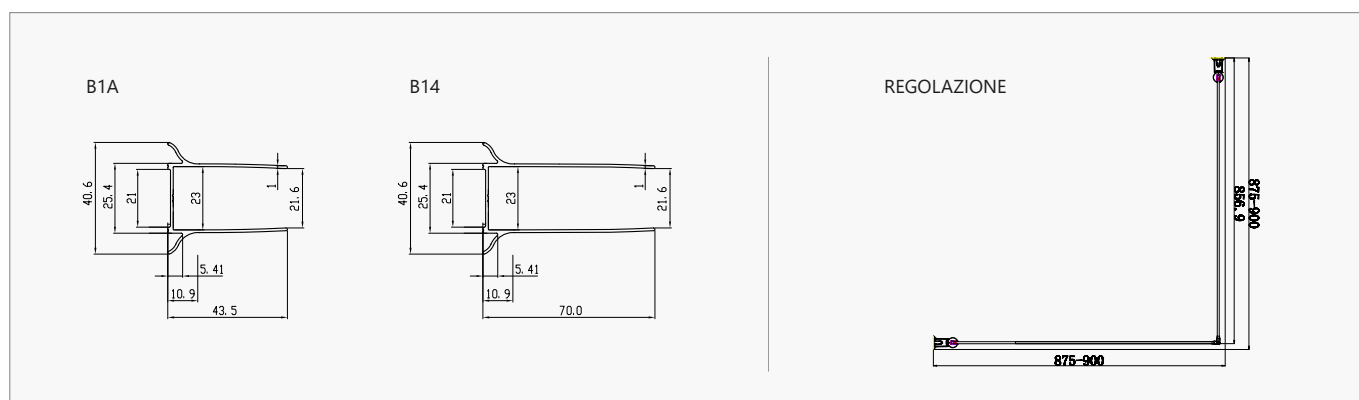

COD.	MISURA SIZE DIMENSIONS ΔΙΑΣΤΑΣΗ (mm)		ENTRATA DOOR OPENING ENTRÉE ΕΙΣΟΔΟΣ (mm)	REGOLAZIONE ADJUSTABLE AJUSTEMENT ΠΡΟΣΑΡΜΟΓΗ (mm)	PESO WEIGHT POIDS ΒΑΡΟΣ (kg)	PREZZO PRICE PRIX ΤΙΜΗ
	A	H	X	A		
5206836050263	700	1900	600	675-700	25	299,00 €
5206836050270	750	1900	650	725-750	28	309,00 €
5206836050287	800	1900	700	775-800	30	319,00 €
5206836054452	850	1900	750	825-850	31	329,00 €
5206836050294	900	1900	800	875-900	32	339,00 €
5206836075563	Profilo muro • Profile wall • Profilé de mur • Προφίλ τοίχου (+26mm "B14" - sostituisce il profilo B1A)					69,00 €
	Applicazione Nano-skin solo sul lato interno Nano-skin application to the internal side Nano-skin appliqué du côté intérieur Εφαρμογή Nano-skin μόνο στην εσωτερική πλευρά					119,90 €
5206836012360	Su misura • Special dimensions • Sur mesure • Ειδικών διαστάσεων (H≤1900mm)					499,00 €

Box doccia con due porte pivotanti. Profilo alluminio. Il box non puo essere combinato con laterale fisso.

Cabin with two pivot doors. Profile aluminium chrome. The cabin cannot be combined with steady panel.

Paroi de douche avec deux portes pivotantes. Profilé aluminium chromé. La paroi ne peut pas être combinée avec le panneau fixe.

Καμπίνα με δύο ανοιγόμενες πόρτες. Ανοδιωμένο προφίλ αλουμινίου. Η καμπίνα δεν μπορεί να συνδυαστεί με σταθερό κρύσταλλο.

I box doccia sono confezionati per singolo lato. I prezzi indicati riguardano un solo lato.

Each side part of the cabin is packed separately. The prices are referred only to one side panel.

Les parois de douche sont emballées par panneau de côté. Les prix concernent un seul côté.

Κάθε πλευρά καμπίνας είναι συσκευασμένη ξεχωριστά. Οι τιμές αφορούν μόνο μία πλευρά.