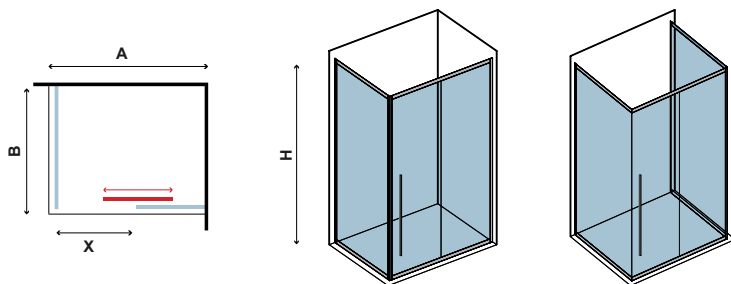

In/Out

COD.	MISURA SIZE DIMENSIONS ΔΙΑΣΤΑΣΗ (mm)		ENTRATA DOOR OPENING ENTRÉE ΕΙΣΟΔΟΣ (mm)	REGOLAZIONE ADJUSTABLE AJUSTEMENT ΠΡΟΣΑΡΜΟΓΗ (mm)	PESO WEIGHT POIDS ΒΑΡΟΣ (kg)	PREZZO PRICE PRIX ΤΙΜΗ
	A	H	X	A		
5206836052946	1200	2000	470	1170-1190	54	799,00 €
5206836052953	1300	2000	520	1270-1290	58	819,00 €
5206836052960	1400	2000	570	1370-1390	62	839,00 €
5206836052977	1500	2000	620	1470-1490	66	859,00 €
5206836087870	Profilo muro • Profile wall • Profilé de mur • Προφίλ τοίχου (40x29x2000mm "N50") NERO					59,90 €