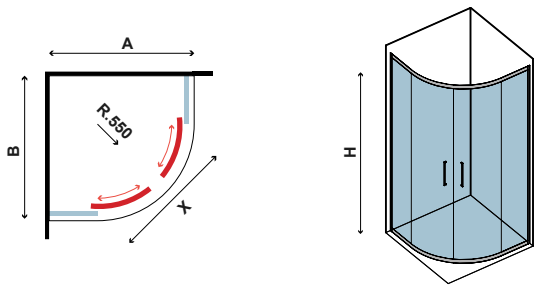

Il prezzo è riferito a tutto il box.
The price refers to the whole box.
Les prix concernent toute la cabine.
Οι τιμές αφορούν ολόκληρη την καμπίνα.

COD.	MISURA SIZE DIMENSIONS ΔΙΑΣΤΑΣΗ (mm)			ENTRATA DOOR OPENING ENTRÉE ΕΙΣΟΔΟΣ (mm)	REGOLAZIONE ADJUSTABLE AJUSTEMENT ΠΡΟΣΑΡΜΟΓΗ (mm)		RAGGIO RADIUS RAYON ΑΚΤΙΝΑ (mm)	PESO WEIGHT POIDS ΒΑΡΟΣ (kg)	PREZZO PRICE PRIX ΤΙΜΗ	
	A	B	H	X	A	B	R			
	5206836056371	800	800	1900	410	780-800	780-800	550	47	599,00 €
5206836056388	900	900	1900	490	880-900	880-900	550	52	629,00 €	
	Piccole modifiche e taglio di profilo fino a 50 mm Small modifications-section cutter up to 50 mm Petites modifications et coupe-profilé jusqu'à 50 mm Μικρές τροποποιήσεις & κόψιμο προφίλ έως 50 mm								99,90 €	

x1
47-52kg

Box doccia semicircolare con due ante scorrevoli e due ante fisse.

Semicircular shower box with two fixed panels and two sliding doors.

Paroi d'angle avec deux portes coulissantes et deux panneaux fixes.

Ημικυκλική καμπίνα με δύο σταθερά κρύσταλλα και δύο συρόμενες πόρτες.

I modelli con i prezzi di colore rosso saranno disponibili entro 55 giorni

Red digits are referred to products with 55 days delivery

Modèles dont le prix est indiqué en couleur rouge, sont disponibles sur commande à terme de 55 jours

Τα κόκκινα ψηφία αναφέρονται σε προϊόντα με παράδοση 55 ημερών

5 mm

1900 mm

In