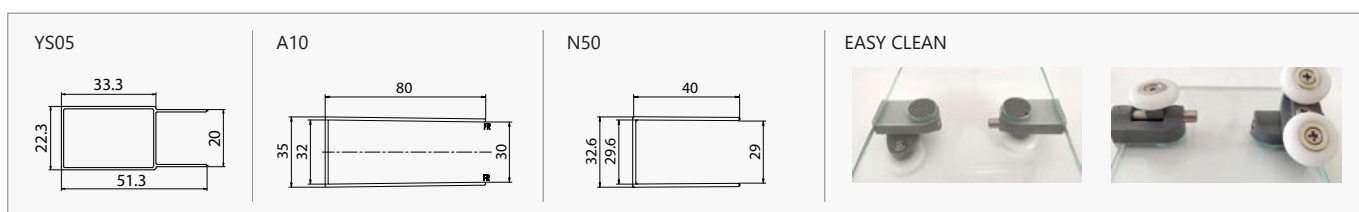

6 mm

1900 mm

In