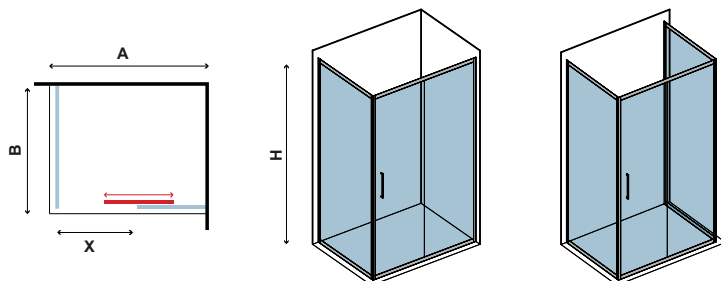

6 mm

1900 mm

In

COD.	MISURA SIZE DIMENSIONS ΔΙΑΣΤΑΣΗ (mm)		ENTRATA DOOR OPENING ENTRÉE ΕΙΣΟΔΟΣ (mm)	REGOLAZIONE ADJUSTABLE AJUSTEMENT ΠΡΟΣΑΡΜΟΓΗ (mm)	PESO WEIGHT POIDS ΒΑΡΟΣ (kg)	PREZZO PRICE PRIX ΤΙΜΗ
	A	H	X	A		
5206836056029	1000	1900	403	965-1015	36	389,00 €
5206836056036	1100	1900	453	1065-1115	38	399,00 €
5206836056043	1200	1900	503	1165-1215	41	409,00 €
5206836056050	1300	1900	553	1265-1315	43	419,00 €
5206836056067	1400	1900	603	1365-1415	45	449,00 €
5206836056074	1500	1900	653	1465-1515	47	479,00 €
5206836522463	Profilo estensione • Extension profile • Profilé d'extension • Προφίλ προέκτασης (+30x2000mm "YS05")					49,90 €
5206836516783	Profilo muro • Profile wall • Profilé de mur • Προφίλ τοίχου (80x30x2000mm "A10")					69,90 €
5206836040318	Profilo muro • Profile wall • Profilé de mur • Προφίλ τοίχου (40x29x2000mm "N50")					59,90 €
-	Piccole modifiche e taglio di profilo fino a 50 mm Small modifications-section cutter up to 50 mm Petites modifications et coupe-profilé jusqu'à 50 mm Μικρές τροποποιήσεις & κόψιμο προφίλ έως 50 mm					99,90 €
5206836012315	Su misura • Special dimensions • Sur mesure • Ειδικών διαστάσεων (H≤1900mm)					549,00 €