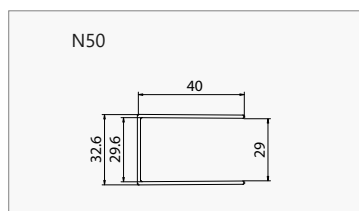

COD.	MISURA SIZE DIMENSIONS ΔΙΑΣΤΑΣΗ (mm)		ENTRATA DOOR OPENING ENTRÉE ΕΙΣΟΔΟΣ (mm)	REGOLAZIONE ADJUSTABLE AJUSTEMENT ΠΡΟΣΑΡΜΟΓΗ (mm)	PESO WEIGHT POIDS ΒΑΡΟΣ (kg)	PREZZO PRICE PRIX ΤΙΜΗ
	A	H	C	A		
5206836055190	700	1900	170	690-700	21	289,00 €
5206836055206	800	1900	205	790-800	23	299,00 €
5206836055213	900	1900	235	890-900	24	309,00 €
5206836055220	1000	1900	280	990-1000	26	319,00 €
5206836055237	1100	1900	350	1090-1100	28	329,00 €
5206836055244	1200	1900	400	1190-1200	30	339,00 €
5206836055251	1300	1900	450	1290-1300	32	349,00 €
5206836055268	1400	1900	475	1390-1400	36	359,00 €
5206836087870	Profilo muro • Profile wall • Profilé de mur • Προφίλ τοίχου (40x29x2000mm "N50") | NERO					59,90 €
-	Piccole modifiche e taglio di profilo fino a 50 mm Small modifications-section cutter up to 50 mm Petites modifications et coupe-profilé jusqu'à 50 mm Μικρές τροποποιήσεις & κόψιμο προφίλ έως 50 mm					99,90 €
-	Applicazione Nano-skin solo sul lato interno Nano-skin application to the internal side Nano-skin appliqué du côté intérieur Εφαρμογή Nano-skin μόνο στην εσωτερική πλευρά					119,90 €
5206836059532	Su misura • Special dimensions • Sur mesure • Ειδικών διαστάσεων (H≤1900mm)					429,00 €

* X: Spazio utile entrata • Entrance • Entrée • Είσοδος

Sommare i valori dei singoli lati "C" • Sum the value of each side "C"

Additionner la valeur de chaque côté "C" • Προσθέστε τις διαστάσεις των πλευρών "C"

Rotelline doppie. Guarnizioni verticali in colore nero. Può essere abbinato al laterale fisso NR-10.

Double wheels standard. Vertical gaskets in black color. Combined with NR-10 side fixed glass.

Roues doubles. Joints verticaux de couleur noire. Combinée avec panneau fixe latéral NR-10.

Διπλά ροδάκια. Κάθετα λάστιχα σε μαύρο χρώμα. Συνδυάζεται με πλαϊνό σταθερό κρύσταλλο NR-10.