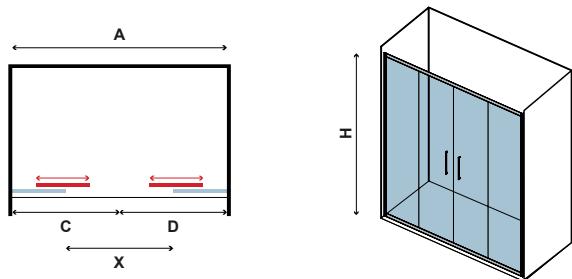

CRISTALLO TRASPARENTE
CLEAR GLASS • VERRE TRANSPARENT • ΔΙΑΦΑΝΟ ΚΡΥΣΤΑΛΛΟ

5 mm

1900 mm

In

COD.	MISURA SIZE DIMENSIONS ΔΙΑΣΤΑΣΗ (mm)				ENTRATA DOOR OPENING ENTRÉE ΕΙΣΟΔΟΣ (mm)	REGOLAZIONE ADJUSTABLE AJUSTEMENT ΠΡΟΣΑΡΜΟΓΗ (mm)	PESO WEIGHT POIDS ΒΑΡΟΣ (kg)	PREZZO PRICE PRIX ΤΙΜΗ
	A	C	D	H	X	A		
5206836055848	1600	750	850	1900	642	1585-1610	45	599,00 €
5206836055855	1700	850	850	1900	690	1685-1710	47	629,00 €
5206836055862	1800	850	950	1900	740	1785-1810	49	639,00 €
5206836055879	1900	950	950	1900	790	1885-1910	52	649,00 €
5206836055886	2000	950	1050	1900	840	1985-2010	54	669,00 €
5206836087870	Profilo muro • Profile wall • Profilé de mur • Προφίλ τοίχου (40x29x2000mm "N50") NERO							59,90 €
-	Piccole modifiche e taglio di profilo fino a 50 mm Small modifications-section cutter up to 50 mm Petites modifications et coupe-profilé jusqu'à 50 mm Μικρές τροποποιήσεις & κόψιμο προφίλ έως 50 mm							99,90 €
5206836059532	Su misura • Special dimensions • Sur mesure • Ειδικών διαστάσεων (H≤1900mm)							699,00 €