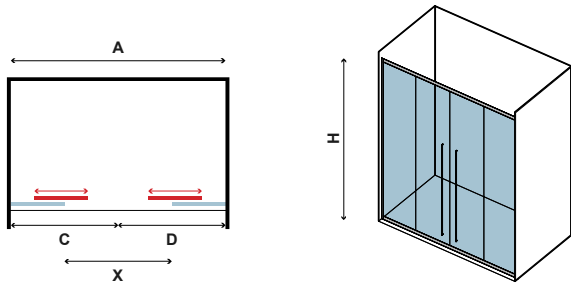

COD.	MISURA SIZE DIMENSIONS ΔΙΑΣΤΑΣΗ (mm)				ENTRATA DOOR OPENING ENTRÉE ΕΙΣΟΔΟΣ (mm)	REGOLAZIONE ADJUSTABLE AJUSTEMENT ΠΡΟΣΑΡΜΟΓΗ (mm)	PESO WEIGHT POIDS ΒΑΡΟΣ (kg)	PREZZO PRICE PRIX ΤΙΜΗ	
	A	C	D	H	X	A			
5206836055008	1500	750	750	2000	540	1450-1490	72	949,00 €	
5206836055015	1600	750	850	2000	590	1550-1590	78	969,00 €	
5206836055022	1700	850	850	2000	640	1650-1690	82	999,00 €	
5206836055039	1800	850	950	2000	690	1750-1790	86	1029,00 €	
5206836055046	1900	950	950	2000	740	1850-1890	90	1049,00 €	
5206836055053	2000	950	1050	2000	790	1950-1990	94	1069,00 €	
5206836048574	Profilo estensione • Extension profile • Profilé d'extension • Προφίλ προέκτασης (+25mm "11493")								69,90 €
-	Piccole modifiche e taglio di profilo fino a 50 mm Small modifications-section cutter up to 50 mm Petites modifications et coupe-profilé jusqu'à 50 mm Μικρές τροποποιήσεις & κόψιμο προφίλ έως 50 mm								99,90 €

* C, D: Può essere posizionato a destra o a sinistra • Can be placed right or left
Peut être placé à droite ou à gauche • Μπορεί να τοποθετηθεί δεξιά ή αριστερά

Applicazione Nanoskin sia all'interno e all'esterno. Può essere abbinato al laterale fisso LS-10.

Nanoskin application on the inside & outside part. Combined with LS-10 side fixed glass.

Nano-skin appliqué à l'intérieur et à l'extérieur. Combinée avec panneau fixe latéral LS-10.

Εφαρμοσμένο Nano-skin στην εσωτερική & εξωτερική πλευρά. Συνδυάζεται με πλαινό σταθερό κρύσταλλο LS-10.