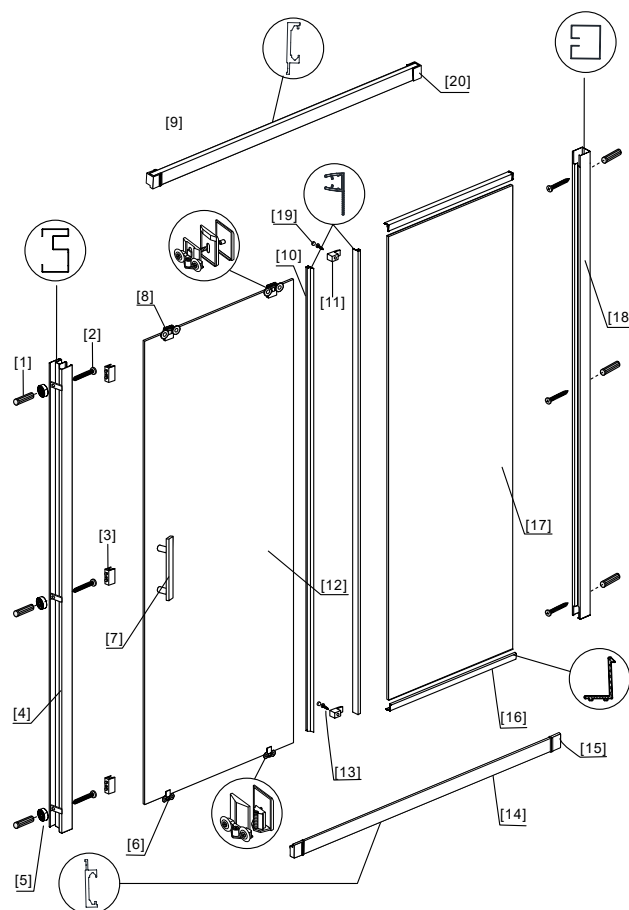

INOX 400

RICAMBI • PARTS • PIÈCES • ΑΝΤΑΛΛΑΚΤΙΚΑ

No.	COD.	DESCRIZIONE • DESCRIPTION • ΠΕΡΙΓΡΑΦΗ	PREZZO PRICE PRIX ΤΙΜΗ
4	INX-400-001	Profilo a muro 1pz. / Wall profile 1pcs. / Profilé de mur 1pcs. / Προφίλ τοίχου 1τεμ.	99,00 €
6, 8	INX-400-002	Ruote set di 4 pezzi (2 su + 2 giù) / Rollers set of 4 pcs. (2 up + 2 down) / Roulettes jeu de 4 pièces (2 en haut + 2 en bas) / Ροδάκια σετ 4 τεμαχίων (2 πάνω + 2 κάτω)	62,00 €
7	INX-400-003	Maniglie 1pz. / Handles 1pcs. / Poignée 1pcs. / Χερούλι 1τεμ.	62,00 €
9, 14	INX-400-004	Profilo orizzontale set di 2 pezzi / Horizontal profile set of 2 pcs. / Profilé horizontal jeu de 2 pièces / Οριζόντια προφίλ σετ 2 τεμαχίων	174,00 €
10	INX-400-005	Guarnizioni verticali 1pz. / Vertical seal lists 1pcs. / Joints verticaux 1pcs. / Κάθετο λάστιχο στεγανοποίησης 1τεμ.	24,00 €
11	INX-400-006	Stabilizzatori fisso 2pz. / Stabilizer glass 2pcs. / Stabilisation fixe 2pcs. / Σταθεροποιητής κρυστάλλου 2τεμ.	24,00 €
12	INX-400-007	Porta scorrevole 1pz. / Sliding door 1pcs. / Porte coulissante 1pcs. / Συρόμενη πόρτα 1τεμ.	249,00 €
15, 20	INX-400-008	Tappi 2pz. / Caps 2pcs. / Bouchons 2pcs. / Καπάκια 2τεμ.	24,00 €
16	INX-400-009	Guarnizioni orizzontale 2pz. / Horizontal seal 2pcs. / Joints horizontaux 2pcs. / Οριζόντιο στεγανοποιητικό 2τεμ.	24,00 €
17	INX-400-010	Fisso 1pz. / Fixed glass 1pcs. / Verre fixe 1pcs. / Σταθερό κρύσταλλο 1τεμ.	224,00 €
18	INX-400-011	Profilo a muro 1pz. / Wall profile 1pcs. / Profilé de mur 1pcs. / Προφίλ τοίχου 1τεμ.	99,00 €
1, 2, 3, 5, 13, 19	INX-400-012	Viti e accessori / Accessories and screws / Vis et accessoires / Εξαρτήματα και βίδες	24,00 €