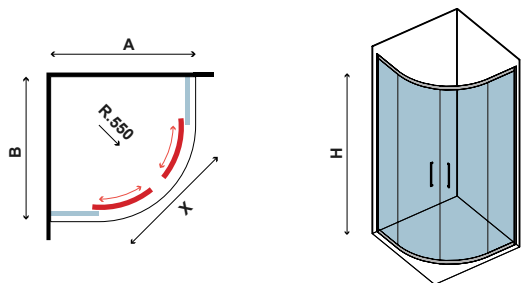

5,5 mm

1700 mm
1800 mm

Il prezzo è riferito a tutto il box.

The price refers to the whole box.

Les prix concernent toute la cabine.

Οι τιμές αφορούν ολόκληρη την καμπίνα.

COD.	MISURA SIZE DIMENSIONS ΔΙΑΣΤΑΣΗ (mm)			ENTRATA DOOR OPENING ENTRÉE ΕΙΣΟΔΟΣ (mm)	REGOLAZIONE ADJUSTABLE AJUSTEMENT ΠΡΟΣΑΡΜΟΓΗ (mm)		RAGGIO RADIUS RAYON ΑΚΤΙΝΑ (mm)	PESO WEIGHT POIDS ΒΑΡΟΣ (kg)	PREZZO PRICE PRIX ΤΙΜΗ
	A	B	H	X	A	B	R		
5206836552422	800	800	1800	410	780-795	780-795	550	36	389,00 €
5206836552453	900	900	1800	490	880-895	880-895	550	37	399,00 €
5206836552590	Profilo estensione • Extension profile • Profilé d'extension • Προφίλ προέκτασης (+30x1800mm "KSLP")								49,90 €
5206836516783	Profilo muro • Profile wall • Profilé de mur • Προφίλ τοίχου (80x30x2000mm "A10")								69,90 €
5206836040318	Profilo muro • Profile wall • Profilé de mur • Προφίλ τοίχου (40x29x2000mm "N50")								59,90 €
	Applicazione Nano-skin solo sul lato interno Nano-skin application to the internal side Nano-skin appliqué du côté intérieur Εφαρμογή Nano-skin μόνο στην εσωτερική πλευρά								119,00 €