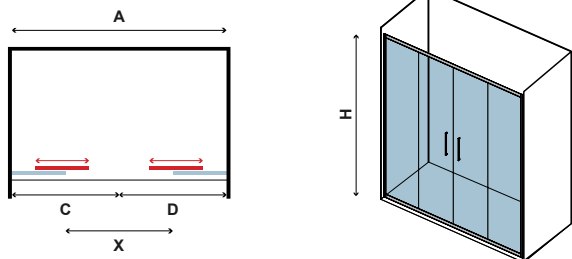

EFE 600, PROFILO ARGENTO

COD.	MISURA SIZE DIMENSIONS ΔΙΑΣΤΑΣΗ (mm)				ENTRATA DOOR OPENING ENTRÉE ΕΙΣΟΔΟΣ (mm)	REGOLAZIONE ADJUSTABLE AJUSTEMENT ΠΡΟΣΑΡΜΟΓΗ (mm)	PESO WEIGHT POIDS ΒΑΡΟΣ (kg)	PREZZO PRICE PRIX ΤΙΜΗ
	A	C	D	H	X	A		
5206836055787	1600	750	850	1900	642	1585-1610	45	599,00 €
5206836055794	1700	850	850	1900	690	1685-1710	47	629,00 €
5206836055800	1800	850	950	1900	740	1785-1810	49	639,00 €
5206836055817	1900	950	950	1900	790	1885-1910	52	649,00 €
5206836055824	2000	950	1050	1900	840	1985-2010	54	669,00 €
-	Piccole modifiche e taglio di profilo fino a 50 mm Small modifications-section cutter up to 50 mm Petites modifications et coupe-profilé jusqu'à 50 mm Μικρές τροποποιήσεις & κόψιμο προφίλ έως 50 mm							99,90 €
5206836059532	Su misura • Special dimensions • Sur mesure • Ειδικών διαστάσεων (H≤1900mm)							699,00 €

* C, D: Può essere posizionato a destra o a sinistra • Can be placed right or left
Peut être placé à droite ou à gauche • Μπορεί να τοποθετηθεί δεξιά ή αριστερά

Rotelline doppie. Può essere abbinato al laterale fisso NP-10.
Double wheels standard. Combined with NP-10 side fixed glass.
Roues doubles. Combinée avec panneau fixe latéral NP-10.
Διπλά ροδάκια. Συνδυάζεται με πλαϊνό σταθερό κρύσταλλο NP-10.

EFE 600, PROFILO BIANCO