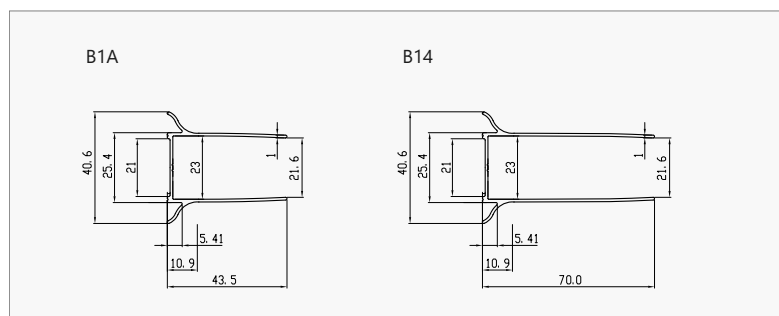

I modelli con i prezzi di colore rosso saranno disponibili entro 55 giorni

Red digits are referred to products with 55 days delivery

Modèles dont le prix est indiqué en couleur rouge, sont disponibles sur commande à terme de 55 jours

Τα κόκκινα ψηφία αναφέρονται σε προϊόντα με παράδοση 55 ημερών

6 mm

1900 mm