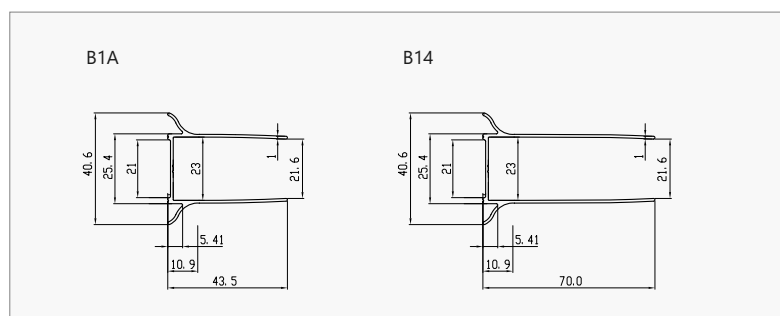

COD.	MISURA SIZE DIMENSIONS ΔΙΑΣΤΑΣΗ (mm)		ENTRATA DOOR OPENING ENTRÉE ΕΙΣΟΔΟΣ (mm)	REGOLAZIONE ADJUSTABLE AJUSTEMENT ΠΡΟΣΑΡΜΟΓΗ (mm)	PESO WEIGHT POIDS ΒΑΡΟΣ (kg)	PREZZO PRICE PRIX ΤΙΜΗ
	A	H	X	A		
5206836056432	700	1900	585	650-700	22	439,00 €
5206836056449	750	1900	635	700-750	23	439,00 €
5206836056456	800	1900	685	750-800	24	449,00 €
5206836056463	850	1900	735	800-850	25	469,00 €
5206836056470	900	1900	785	850-900	27	479,00 €
5206836075563	Profilo muro • Profile wall • Profilé de mur • Προφίλ τοίχου (+26mm "B14" - sostituisce il profilo B1A)					69,00 €
-	Applicazione Nano-skin solo sul lato interno Nano-skin application to the internal side Nano-skin appliqué du côté intérieur Εφαρμογή Nano-skin μόνο στην εσωτερική πλευρά					119,90 €
5206836012360	Su misura • Special dimensions • Sur mesure • Ειδικών διαστάσεων (H≤1900mm)					599,00 €

Puo' essere combinato con laterale fisso FREE 1 & FLORA SN-10.

Combined with FREE 1 & FLORA SN-10 side fixed glass.

Combinée avec panneau fixe latéral FREE 1 & FLORA SN-10.

Συνδυάζεται με πλαϊνό σταθερό κρύσταλλο FREE 1 & FLORA SN-10.

I modelli con i prezzi di colore rosso saranno disponibili entro 55 giorni

Red digits are referred to products with 55 days delivery

Modèles dont le prix est indiqué en couleur rouge, sont disponibles sur commande à terme de 55 jours

Τα κόκκινα ψηφία αναφέρονται σε προϊόντα με παράδοση 55 ημερών

6 mm 1900 mm