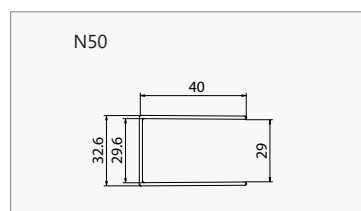

COD.	MISURA SIZE DIMENSIONS ΔΙΑΣΤΑΣΗ (mm)		ENTRATA DOOR OPENING ENTRÉE ΕΙΣΟΔΟΣ (mm)	REGOLAZIONE ADJUSTABLE AJUSTEMENT ΠΡΟΣΑΡΜΟΓΗ (mm)	PESO WEIGHT POIDS ΒΑΡΟΣ (kg)	PREZZO PRICE PRIX ΤΙΜΗ
	A	H	C	A		
5206836052908	800	2000	220	780-795	38	599,00 €
5206836052915	900	2000	260	880-895	42	629,00 €
5206836052922	1000	2000	280	980-995	46	649,00 €
5206836052939	1200	2000	360	1180-1195	54	699,00 €
5206836087870	Profilo muro • Profile wall • Profilé de mur • Προφίλ τοίχου (40x29x2000mm "N50") | NERO					59,90 €

* X: Spazio utile entrata • Entrance • Entrée • Είσοδος

Sommare i valori dei singoli lati "C" • Sum the value of each side "C"

Additionner la valeur de chaque côté "C" • Προσθέστε τις διαστάσεις των πλευρών "C"

Applicazione Nanoskin sia all'interno e all'esterno. Chiusura "soft close" della porta scorrevole. Può essere combinato con laterale fisso NR-10.

Nanoskin application on the inside & outside part. Soft closing of the sliding door. Combined with NR-10 side fixed glass.

Nano-skin appliqué à l'intérieur et à l'extérieur. Fermeture douce de la porte coulissante. Combinée avec panneau fixe latéral NR-10.

Εφαρμοσμένο Nano-skin στην εσωτερική & εξωτερική πλευρά. Κλείσιμο "soft close" της συρόμενης πόρτας. Συνδυάζεται με πλαϊνό σταθερό κρύσταλλο NR-10.

! I box doccia sono confezionati per singolo lato. I prezzi indicati riguardano un solo lato.

Each side part of the cabin is packed separately. The prices are referred only to one side panel.

Les parois de douche sont emballées par panneau de côté. Les prix concernent un seul côté.

Κάθε πλευρά καμπίνας είναι συσκευασμένη ξεχωριστά. Οι τιμές αφορούν μόνο μία πλευρά.