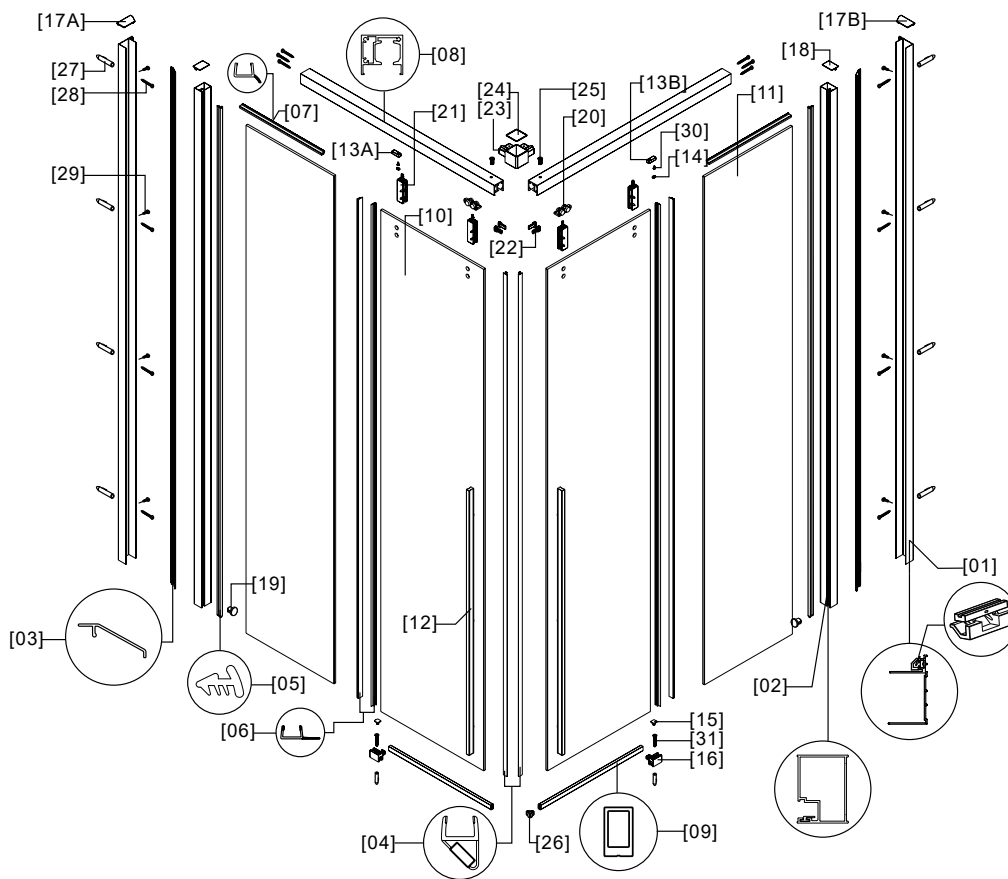

SANTORINI 100

RICAMBI • PARTS • PIÈCES • ΑΝΤΑΛΛΑΚΤΙΚΑ

No.	COD.	DESCRIZIONE • DESCRIPTION • ΠΕΡΙΓΡΑΦΗ	PREZZO PRICE PRIX ΤΙΜΗ
1	SAN-100-001	Profilo a muro 1pz. / Wall profile 1pcs. / Profilé de mur 1pcs. / Προφίλ τοίχου 1τεμ.	62,00 €
23, 24	SAN-100-002	Angolo 1pz. / Corner 1pcs. / Angle 1pcs. / Γωνία 1τεμ.	37,00 €
8	SAN-100-003	Profilo orizzontale / Horizontal profile / Profilé horizonta / Οριζόντιο προφίλ	124,00 €
5	SAN-100-004	Guarnizioni verticali 1pz. / Vertical seal lists 1pcs. / Joints verticaux 1pcs. / Κάθετο λάστιχο στεγανοποίησης 1τεμ.	37,00 €
20, 21	SAN-100-005	Ruote / Roller / Roulette / Ροδάκι	62,00 €
10	SAN-100-006	Porta scorrevole 1pz. / Sliding door 1pcs. / Porte coulissante 1pcs. / Συρόμενη πόρτα 1τεμ.	312,00 €
2	SAN-100-007	Profilo verticali / Vertical profile / Profilé verticaux / Κάθετο προφίλ	24,00 €
12	SAN-100-008	Maniglie 1pz. / Handles 1pcs. / Poignée 1pcs. / Χερούλι 1τεμ.	124,00 €
17, 18	SAN-100-009	Tappi / Cups / Bouchons / Καπάκια	24,00 €
9, 7	SAN-100-011	Guarnizioni orizzontale 2pz. / Horizontal seal 2pcs. / Joints horizontaux 2pcs. / Οριζόντιο στεγανοποιητικό 2τεμ.	24,00 €
11	SAN-100-012	Fisso 1pz. / Fixed glass 1pcs. / Verre fixe 1pcs. / Σταθερό κρύσταλλο 1τεμ.	249,00 €
4	SAN-100-014	Profilo magnetico 1pz. / Magnetic profile 1pcs. / Profilé magnétique 1pcs. / Μαγνητικό προφίλ 1τεμ.	62,00 €
6	SAN-100-015	Guarnizioni verticali 1pz. / Vertical seal lists 1pcs. / Joints verticaux 1pcs. / Κάθετο λάστιχο στεγανοποίησης 1τεμ.	37,00 €
13-16, 19, 25-31	SAN-100-016	Viti e accessori / Accessories and screws / Vis et accessoires / Εξαρτήματα και βίδες	74,00 €