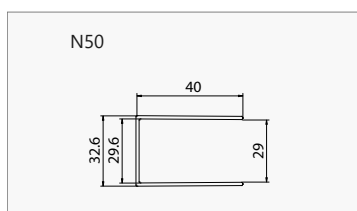

5 mm

1900 mm

In