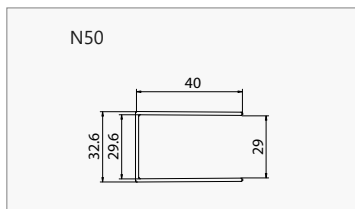

COD.	MISURA SIZE DIMENSIONS ΔΙΑΣΤΑΣΗ (mm)		REGOLAZIONE ADJUSTABLE AJUSTEMENT ΠΡΟΣΑΡΜΟΓΗ (mm)	PESO WEIGHT POIDS ΒΑΡΟΣ (kg)	PREZZO PRICE PRIX ΤΙΜΗ
	A	H	A		
5206836056593	700	2000	680-700	38	359,00 €
5206836056609	800	2000	780-800	42	379,00 €
5206836056616	900	2000	880-900	49	399,00 €
5206836056630	1000	2000	980-1000	55	429,00 €
5206836056647	1100	2000	1080-1100	60	449,00 €
5206836056654	1200	2000	1180-1200	66	499,00 €
5206836056678	1400	2000	1380-1400	72	539,00 €
5206836056685	1500 *	2000	1480-1500	80	599,00 €
5206836056692	1600 *	2000	1580-1600	85	619,00 €
5206836056708	1700 *	2000	1680-1700	90	649,00 €
5206836087870	Profilo muro • Profile wall • Profilé de mur • Προφίλ τοίχου (40x29x2000mm "N50") | NERO				59,90 €
5206836012407	Su misura • Special dimensions • Sur mesure • Ειδικών διαστάσεων (H≤2000mm)				749,00 €
-	Vetro speciale • Special glazing • Vitrage spécial • Ειδικά κρυστάλλα				949,00 €
-	* Confezione in legno • Wooden packing • Emballage en bois • Ξύλινη συσκευασία (A≥1500mm)				99,00 €

Profilo muro ed accessori in NERO Opaco. Applicazione Nanoskin all' interno. Staffa telescopica (700-1200mm). Profilo sintetico per la tenuta del vetro, posizionato a pavimento. Stabilizzatore a pavimento.

MAT Black. Nano-skin single side descaling treatment included. Telescopic bracket (700-1200mm). Floor isolation elastic gasket. Floor glass stabilizer.

Nano-skin appliqué à l'intérieur et à l'extérieur. Grand support télescopique (700-1200mm). Profil d'étanchéité en cristal synthétique posé sur le sol. Stabilisateur de plancher.