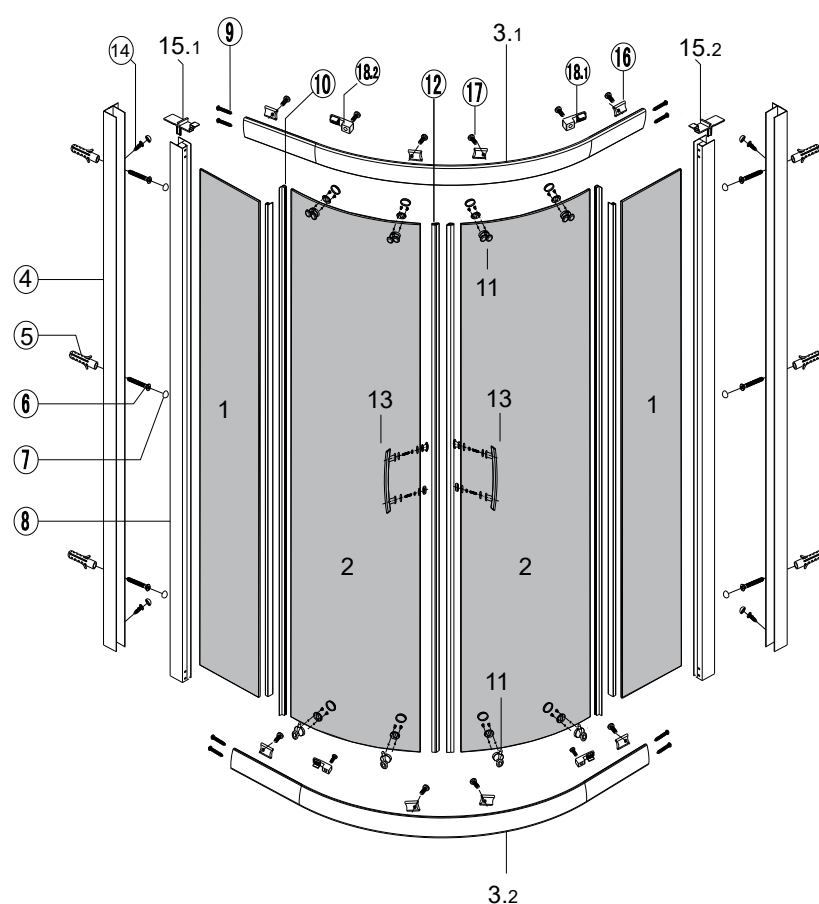

FLORA 200

RICAMBI • PARTS • PIÈCES • ΑΝΤΑΛΛΑΚΤΙΚΑ

No.	COD.	DESCRIZIONE • DESCRIPTION • ΠΕΡΙΓΡΑΦΗ	PREZZO PRICE ΠΡΟΤΙΜΗ
1	FLO-200-001	Fisso 1pz. / Fixed glass 1pcs. / Verre fixe 1pcs. / Σταθερό κρύσταλλο 1τεμ.	187,00 €
2	FLO-200-002	Porta scorrevole 1pz. / Sliding door 1pcs. / Porte coulissante 1pcs. / Συρόμενη πόρτα 1τεμ.	212,00 €
3.1 3.2	FLO-200-003	Profilo orizzontale set di 2 pezzi / Horizontal profile set of 2 pcs. / Profilé horizontal jeu de 2 pièces / Οριζόντια προφίλ σετ 2 τεμαχίων	87,00 €
4	FLO-200-004	Profilo a muro 1pz. / Wall profile 1pcs. / Profilé de mur 1pcs. / Προφίλ τοίχου 1τεμ.	37,00 €
8	FLO-200-005	Verticale profilo 1pz. / Vertical profile 1pcs. / Profilé vertical 1pcs. / Κάθετο προφίλ 1τεμ.	37,00 €
10	FLO-200-006	Guarnizioni verticali 1pz. / Vertical seal lists 1pcs. / Joints verticaux 1pcs. / Κάθετο λάστιχο στεγανοποίησης 1τεμ.	24,00 €
11	FLO-200-007	Ruote set di 4 pezzi (2 su + 2 giù) / Rollers set of 4 pcs. (2 up + 2 down) / Roulettes jeu de 4 pièces (2 en haut + 2 en bas) / Ροδάκια σετ 4 τεμαχίων (2 πάνω + 2 κάτω)	49,00 €
12	FLO-200-008	Profilo magnetico 1pz. / Magnetic profile 1pcs. / Profilé magnétique 1pcs. / Μαγνητικό προφίλ 1τεμ.	24,00 €
13	FLO-200-009	Maniglie 1pz. / Handles 1pcs. / Poignée 1pcs. / Χερούλι 1τεμ.	20,00 €
15.1 15.2	FLO-200-010	Tappi 2pz. / Cups 2pcs. / Bouchons 2pcs. / Καπάκια 2τεμ.	24,00 €
16	FLO-200-011	Stopper 1τεμ. / Stopper 1pcs. / Stopper 1pcs. / Στοπ 1τεμ.	7,00 €
18.1 18.2	FLO-200-012	Stabilizzatori fisso 2pz. / Stabilizer glass 2pcs. / Stabilisation fixe 2pcs. / Σταθεροποιητής κρυστάλλου 2τεμ.	7,00 €
5-7, 9 14, 17	FLO-200-013	Viti e accessori / Accessories and screws / Vis et accessoires / Εξαρτήματα και βίδες	24,00 €