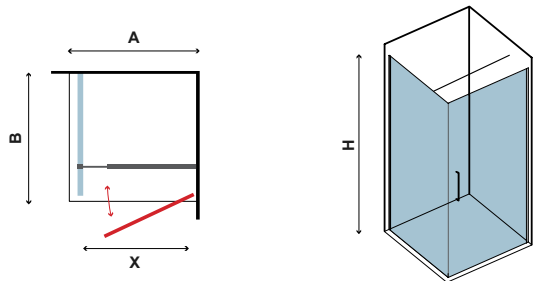

CRISTALLO SERIGRAFATO
SERIGRAFATO GLASS • VERRE SÉRIGRAPHIÉ • ΣΕΡΙΓΡΑΦΑΤΟ ΚΡΥΣΤΑΛΛΟ

6 mm

2000 mm

COD.	MISURA SIZE DIMENSIONS ΔΙΑΣΤΑΣΗ (mm)		ENTRATA DOOR OPENING ENTRÉE ΕΙΣΟΔΟΣ (mm)	REGOLAZIONE ADJUSTABLE AJUSTEMENT ΠΡΟΣΑΡΜΟΓΗ (mm)	PESO WEIGHT POIDS ΒΑΡΟΣ (kg)	PREZZO PRICE PRIX ΤΙΜΗ
	A	H	X	A		
5206836028828	700	2000	585	640-670	27	469,00 €
5206836028835	800	2000	685	740-770	29	479,00 €
5206836028842	900	2000	785	840-870	30	489,00 €
5206836087870	Profilo muro • Profile wall • Profilé de mur • Προφίλ τοίχου (40x29x2000mm "N50") NERO					59,90 €
-	Applicazione Nano-skin solo sul lato interno • Nano-skin application to the internal side Nano-skin appliqué du côté intérieur • Εφαρμογή Nano-skin μόνο στην εσωτερική πλευρά					119,90 €