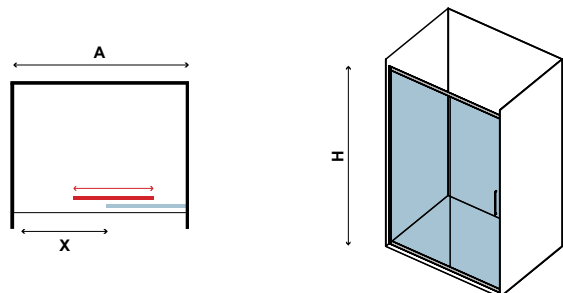

5 mm

1900 mm

In

COD.	MISURA SIZE DIMENSIONS ΔΙΑΣΤΑΣΗ (mm)		ENTRATA DOOR OPENING ENTRÉE ΕΙΣΟΔΟΣ (mm)	REGOLAZIONE ADJUSTABLE AJUSTEMENT ΠΡΟΣΑΡΜΟΓΗ (mm)	PESO WEIGHT POIDS ΒΑΡΟΣ (kg)	PREZZO PRICE PRIX ΤΙΜΗ
	A	H	X	A		
5206836055718	1000	1900	390	985-1010	36	449,00 €
5206836055725	1100	1900	440	1085-1110	38	469,00 €
5206836055732	1200	1900	490	1185-1210	41	489,00 €
5206836055749	1300	1900	540	1285-1310	43	499,00 €
5206836055756	1400	1900	590	1385-1410	45	529,00 €
5206836055763	1500	1900	640	1485-1510	47	549,00 €
-	Piccole modifiche e taglio di profilo fino a 50 mm Small modifications-section cutter up to 50 mm Petites modifications et coupe-profilé jusqu'à 50 mm Μικρές τροποποιήσεις & κόψιμο προφίλ έως 50 mm					99,90 €
-	Applicazione Nano-skin solo sul lato interno Nano-skin application to the internal side Nano-skin appliqué du côté intérieur Εφαρμογή Nano-skin μόνο στην εσωτερική πλευρά					119,90 €
5206836059532	Su misura • Special dimensions • Sur mesure • Ειδικών διαστάσεων (H≤1900mm)					599,00 €