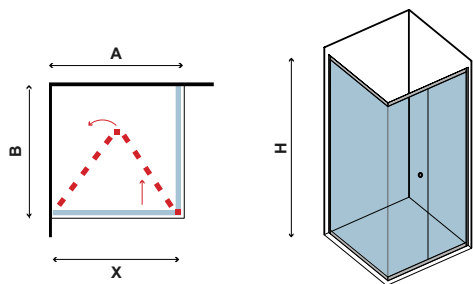

x1
18-22kg
x2
36-44kg

5,5 mm 1800 mm

M 4S & SN-10

CRISTALLO TRASPARENTE
CLEAR GLASS • VERRE TRANSPARENT • ΔΙΑΦΑΝΟ ΚΡΥΣΤΑΛΛΟ

4 mm

1900 mm

In

COD.	MISURA SIZE DIMENSIONS ΔΙΑΣΤΑΣΗ (mm)		ENTRATA DOOR OPENING ENTRÉE ΕΙΣΟΔΟΣ (mm)	REGOLAZIONE ADJUSTABLE AJUSTEMENT ΠΡΟΣΑΡΜΟΓΗ (mm)	PESO WEIGHT POIDS ΒΑΡΟΣ (kg)	PREZZO PRICE PRIX ΤΙΜΗ
	A	H	X	A		
5206836002712	660	1900	535	660-710	20	459,00 €
5206836002729	710	1900	535	710-760	21	469,00 €
5206836002576	760	1900	535	760-810	22	479,00 €
5206836002736	810	1900	600	810-860	23	489,00 €
5206836002743	860	1900	600	860-910	24	499,00 €
5206836002583	910	1900	635	910-960	25	529,00 €
5206836522463	Profilo estensione • Extension profile • Profilé d'extension • Προφίλ προέκτασης (+30x2000mm "YS05")					49,90 €
5206836516783	Profilo muro • Profile wall • Profilé de mur • Προφίλ τοίχου (80x30x2000mm "A10")					69,90 €
5206836040318	Profilo muro • Profile wall • Profilé de mur • Προφίλ τοίχου (40x29x2000mm "N50")					59,90 €