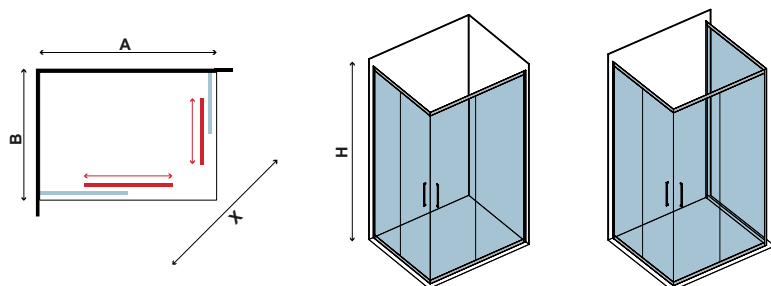

1700 mm
1800 mm

Il prezzo è riferito a tutto il box.
The price refers to the whole box.
Les prix concernent toute la cabine.
Οι τιμές αφορούν ολόκληρη την καμπίνα.

COD.	MISURA SIZE DIMENSIONS ΔΙΑΣΤΑΣΗ (mm)			ENTRATA DOOR OPENING ENTRÉE ΕΙΣΟΔΟΣ (mm)	REGOLAZIONE ADJUSTABLE AJUSTEMENT ΠΡΟΣΑΡΜΟΓΗ (mm)		PESO WEIGHT POIDS ΒΑΡΟΣ (kg)	PREZZO PRICE PRIX ΤΙΜΗ
	A	B	H	X	A	B		
5206836569116	700	700	1800	340	680-695	680-695	32	349,00 €
5206836552484	800	800	1800	405	780-795	780-795	36	359,00 €
5206836552514	900	900	1800	480	880-895	880-895	40	369,00 €
5206836004228	700	700	1700	340	680-695	680-695	31	469,00 €
5206836004235	800	800	1700	405	780-795	780-795	35	479,00 €
5206836004242	900	900	1700	420	880-895	880-895	39	489,00 €
5206836552545	720	900	1800	405	700-715	880-895	37	369,00 €
5206836560496	700	1000	1800	470	680-695	980-995	40	399,00 €
5206836568973	700	1200	1800	560	680-695	1180-1195	42	429,00 €
5206836568478	800	1000	1800	490	780-795	980-995	41	429,90 €
5206836560519	800	1200	1800	580	780-795	1180-1195	43	434,90 €
5206836560526	800	1400	1800	670	780-795	1380-1395	50	439,00 €
5206836552590	Profilo estensione • Extension profile • Profilé d'extension • Προφίλ προέκτασης (+30x1800mm "KSLP")							49,90 €
5206836516783	Profilo muro • Profile wall • Profilé de mur • Προφίλ τοίχου (80x30x2000mm "A10")							69,90 €
5206836040318	Profilo muro • Profile wall • Profilé de mur • Προφίλ τοίχου (40x29x2000mm "N50")							59,90 €
-	Piccole modifiche e taglio di profilo fino a 50 mm • Small modifications-section cutter up to 50 mm Petites modifications et coupe-profilé jusqu'à 50 mm • Μικρές τροποποιήσεις & κόψιμο προφίλ έως 50 mm							99,90 €
-	Applicazione Nano-skin solo sul lato interno • Nano-skin application to the internal side Nano-skin appliqué du côté intérieur • Εφαρμογή Nano-skin μόνο στην εσωτερική πλευρά							119,90 €
5206836012414	Su misura • Special dimensions • Sur mesure • Ειδικών διαστάσεων (H≤1800mm)							549,90 €