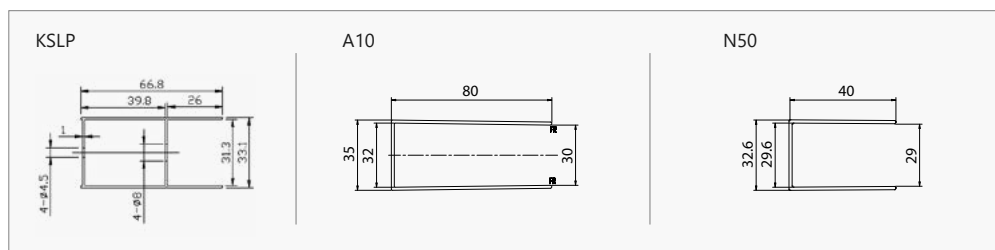

5,5 mm 1700 mm
1800 mm