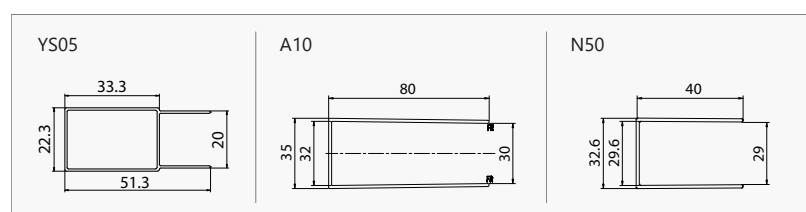

COD.	MISURA SIZE DIMENSIONS ΔΙΑΣΤΑΣΗ (mm)		ENTRATA DOOR OPENING ENTRÉE ΕΙΣΟΔΟΣ (mm)	REGOLAZIONE ADJUSTABLE AJUSTEMENT ΠΡΟΣΑΡΜΟΓΗ (mm)	PESO WEIGHT POIDS ΒΑΡΟΣ (kg)	PREZZO PRICE PRIX ΤΙΜΗ
	A	H	X	A		
5206836002712	660	1900	535	660-710	20	459,00 €
5206836002729	710	1900	535	710-760	21	469,00 €
5206836002576	760	1900	535	760-810	22	479,00 €
5206836002736	810	1900	600	810-860	23	489,00 €
5206836002743	860	1900	600	860-910	24	499,00 €
5206836002583	910	1900	635	910-960	25	529,00 €
5206836522463	Profilo estensione • Extension profile • Profilé d'extension • Προφίλ προέκτασης (+30x2000mm "YS05")					49,90 €
5206836516783	Profilo muro • Profile wall • Profilé de mur • Προφίλ τοίχου (80x30x2000mm "A10")					69,90 €
5206836040318	Profilo muro • Profile wall • Profilé de mur • Προφίλ τοίχου (40x29x2000mm "N50")					59,90 €

FLORA SN-10, TRASPARENTE, NANOTECHNOLOGY | LATERALE FISSO • SIDE PANEL • PANNEAU FIXE • ΣΤΑΘΕΡΟ ΚΡΥΣΤΑΛΛΟ

COD.	MISURA SIZE DIMENSIONS ΔΙΑΣΤΑΣΗ (mm)		REGOLAZIONE ADJUSTABLE AJUSTEMENT ΠΡΟΣΑΡΜΟΓΗ (mm)	PESO WEIGHT POIDS ΒΑΡΟΣ (kg)	PREZZO PRICE PRIX ΤΙΜΗ	
	B	H	B			
5206836001081	700	1900	675-700	20	249,90 €	
5206836001098	800	1900	775-800	24	259,90 €	
5206836001104	900	1900	875-900	26	269,90 €	
5206836522463	Profilo estensione • Extension profile • Profilé d'extension • Προφίλ προέκτασης (+30x2000mm "YS05")					49,90 €
5206836516783	Profilo muro • Profile wall • Profilé de mur • Προφίλ τοίχου (80x30x2000mm "A10")					69,90 €
5206836040318	Profilo muro • Profile wall • Profilé de mur • Προφίλ τοίχου (40x29x2000mm "N50")					59,90 €
5206836507057	Su misura • Special dimensions • Sur mesure • Ειδικών διαστάσεων (H≤1900mm)					349,00 €

I modelli con i prezzi di colore rosso saranno disponibili entro 55 giorni

Red digits are referred to products with 55 days delivery