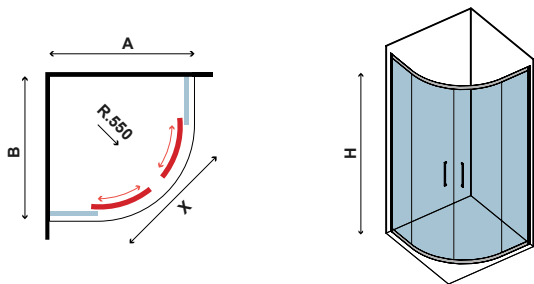

Il prezzo è riferito a tutto il box.
The price refers to the whole box.
Les prix concernent toute la cabine.
Οι τιμές αφορούν ολόκληρη την καμπίνα.

COD.	MISURA SIZE DIMENSIONS ΔΙΑΣΤΑΣΗ (mm)			ENTRATA DOOR OPENING ENTRÉE ΕΙΣΟΔΟΣ (mm)	REGOLAZIONE ADJUSTABLE AJUSTEMENT ΠΡΟΣΑΡΜΟΓΗ (mm)		RAGGIO RADIUS RAYON ΑΚΤΙΝΑ (mm)	PESO WEIGHT POIDS ΒΑΡΟΣ (kg)	PREZZO PRICE PRIX ΤΙΜΗ
	A	B	H	X	A	B	R		
5206836000862	800	800	1900	410	765-790	765-790	550	43	549,00 €
5206836000879	900	900	1900	490	865-890	865-890	550	48	559,00 €
5206836522463	Profilo estensione • Extension profile • Profilé d'extension • Προφίλ προέκτασης (+30x2000mm "YS05")								49,90 €
5206836516783	Profilo muro • Profile wall • Profilé de mur • Προφίλ τοίχου (80x30x2000mm "A10")								69,90 €
5206836040318	Profilo muro • Profile wall • Profilé de mur • Προφίλ τοίχου (40x29x2000mm "N50")								59,90 €
	Piccole modifiche e taglio di profilo fino a 50 mm Small modifications-section cutter up to 50 mm Petites modifications et coupe-profilé jusqu'à 50 mm Μικρές τροποποιήσεις & κόψιμο προφίλ έως 50 mm								99,90 €

Box doccia semicircolare con due ante scorrevoli e due ante fisse. Trattamento anticalcare Nanoskin all'interno compreso nel prezzo. Rotelline doppie "Easy Clean".

Semicircular shower box with two fixed panels and two sliding doors. Nano-skin single side descaling treatment included. Double wheels "Easy Clean" standard.

Paroi d'angle avec deux portes coulissantes et deux panneaux fixes. Nano-skin appliqué du côté intérieur. Roues doubles "Easy Clean".

Ημικυκλική καμπίνα με δύο σταθερά κρύσταλλα και δύο συρόμενες πόρτες. Εφαρμοσμένο Nano-skin από την εσωτερική πλευρά. Διπλά ροδάκια "Easy Clean".