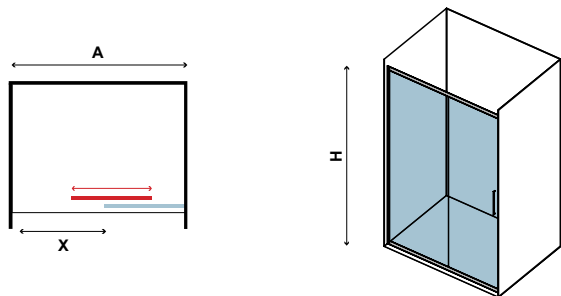

EFE 400

CRISTALLO TRASPARENTE
CLEAR GLASS • VERRE TRANSPARENT • ΔΙΑΦΑΝΟ ΚΡΥΣΤΑΛΛΟ

5 mm

1900 mm

In

COD.	MISURA SIZE DIMENSIONS ΔΙΑΣΤΑΣΗ (mm)		ENTRATA DOOR OPENING ENTRÉE ΕΙΣΟΔΟΣ (mm)	REGOLAZIONE ADJUSTABLE AJUSTEMENT ΠΡΟΣΑΡΜΟΓΗ (mm)	PESO WEIGHT POIDS ΒΑΡΟΣ (kg)	PREZZO PRICE PRIX ΤΙΜΗ
	A	H	X	A		
5206836055626	1000	1900	390	985-1010	36	389,00 €
5206836055633	1100	1900	440	1085-1110	38	399,00 €
5206836055640	1200	1900	490	1185-1210	41	409,00 €
5206836055657	1300	1900	540	1285-1310	43	419,00 €
5206836055664	1400	1900	590	1385-1410	45	449,00 €
-	Piccole modifiche e taglio di profilo fino a 50 mm Small modifications-section cutter up to 50 mm Petites modifications et coupe-profilé jusqu'à 50 mm Μικρές τροποποιήσεις & κόψιμο προφίλ έως 50 mm					99,90 €
-	Applicazione Nano-skin solo sul lato interno Nano-skin application to the internal side Nano-skin appliqué du côté intérieur Εφαρμογή Nano-skin μόνο στην εσωτερική πλευρά					119,90 €
5206836059532	Su misura • Special dimensions • Sur mesure • Ειδικών διαστάσεων (H≤1900mm)					599,00 €