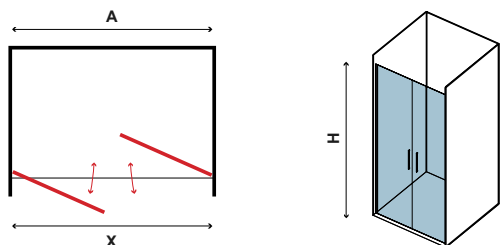

Τα κόκκινα ψηφία αναφέρονται σε προϊόντα με παράδοση 55 ημερών

6 mm 1900 mm

S 28 SALLON

CRISTALLO TRASPARENTE
CLEAR GLASS • VERRE TRANSPARENT • ΔΙΑΦΑΝΟ ΚΡΥΣΤΑΛΛΟ

COD.	MISURA SIZE DIMENSIONS ΔΙΑΣΤΑΣΗ (mm)		ENTRATA DOOR OPENING ENTRÉE ΕΙΣΟΔΟΣ (mm)		REGOLAZIONE ADJUSTABLE AJUSTEMENT ΠΡΟΣΑΡΜΟΓΗ (mm)	PESO WEIGHT POIDS ΒΑΡΟΣ (kg)	PREZZO PRICE PRIX ΤΙΜΗ
	A	H	X		A		
5206836050362	700	1900	585		650-700	22	459,00 €
5206836050379	750	1900	635		700-750	23	469,00 €
5206836050386	800	1900	685		750-800	24	479,00 €
5206836050393	850	1900	735		800-850	25	489,00 €
5206836050409	900	1900	785		850-900	26	499,00 €
5206836050416	950	1900	835		900-950	27	509,00 €
5206836050423	1000	1900	885		950-1000	28	519,00 €
52068360504810	1050	1900	935		1000-1050	29	529,00 €
52068360504735	1100	1900	985		1050-1100	30	534,00 €
52068360504742	1150	1900	1035		1100-1150	31	549,00 €
52068360504759	1200	1900	1085		1150-1200	32	559,00 €
52068360504766	1400	1900	1285		1350-1400	39	599,00 €
52068360504773	1450	1900	1335		1400-1450	40	609,00 €
52068360504780	1500	1900	1385		1450-1500	42	619,00 €
52068360504797	1550	1900	1435		1500-1550	44	629,00 €
52068360504803	1600	1900	1485		1550-1600	46	659,00 €
5206836075563	Profilo muro • Profile wall • Profilé de mur • Προφίλ τοίχου (+26mm "B14" - sostituisce il profilo B1A)						69,00 €
	Applicazione Nano-skin solo sul lato interno Nano-skin application to the internal side Nano-skin appliqué du côté intérieur Εφαρμογή Nano-skin μόνο στην εσωτερική πλευρά						119,90 €
5206836012360	Su misura • Special dimensions • Sur mesure • Ειδικών διαστάσεων (H≤1900mm)						799,00 €