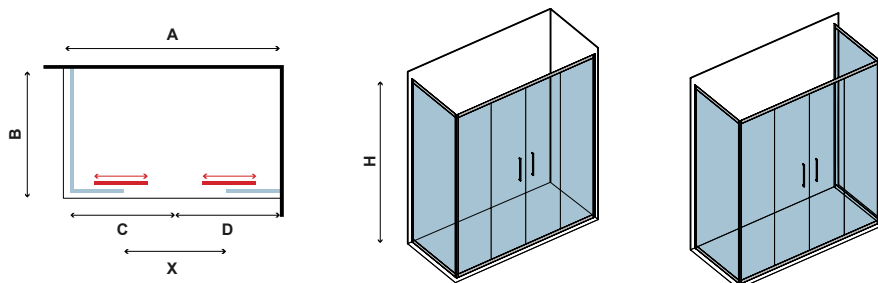

1900 mm

In

COD.	MISURA SIZE DIMENSIONS ΔΙΑΣΤΑΣΗ (mm)				ENTRATA DOOR OPENING ENTRÉE ΕΙΣΟΔΟΣ (mm)	REGOLAZIONE ADJUSTABLE AJUSTEMENT ΠΡΟΣΑΡΜΟΓΗ (mm)	PESO WEIGHT POIDS ΒΑΡΟΣ (kg)	PREZZO PRICE PRIX ΤΙΜΗ
	A	C	D	H	X	A		
5206836056241	1500	750	750	1900	614	1455-1505	43	649,00 €
5206836056258	1600	750	850	1900	664	1555-1605	45	669,00 €
5206836056265	1700	850	850	1900	714	1655-1705	47	689,00 €
5206836056272	1800	850	950	1900	764	1755-1805	49	699,00 €
5206836056289	1900	950	950	1900	814	1855-1905	52	719,00 €
5206836056296	2000	950	1050	1900	864	1955-2005	54	749,00 €
5206836056302	2100	1050	1050	1900	914	2055-2105	56	759,00 €
5206836056319	2200	1050	1150	1900	964	2155-2205	58	789,00 €
5206836522463	Profilo estensione • Extension profile • Profilé d'extension • Προφίλ προέκτασης (+30x2000mm "YS05")							49,90 €
5206836516783	Profilo muro • Profile wall • Profilé de mur • Προφίλ τοίχου (80x30x2000mm "A10")							69,90 €
5206836040318	Profilo muro • Profile wall • Profilé de mur • Προφίλ τοίχου (40x29x2000mm "N50")							59,90 €
	Piccole modifiche e taglio di profilo fino a 50 mm Small modifications-section cutter up to 50 mm Petites modifications et coupe-profilé jusqu'à 50 mm Μικρές τροποποιήσεις & κόψιμο προφίλ έως 50 mm							99,90 €
5206836012315	Su misura • Special dimensions • Sur mesure • Ειδικών διαστάσεων (H≤1900mm)							849,00 €