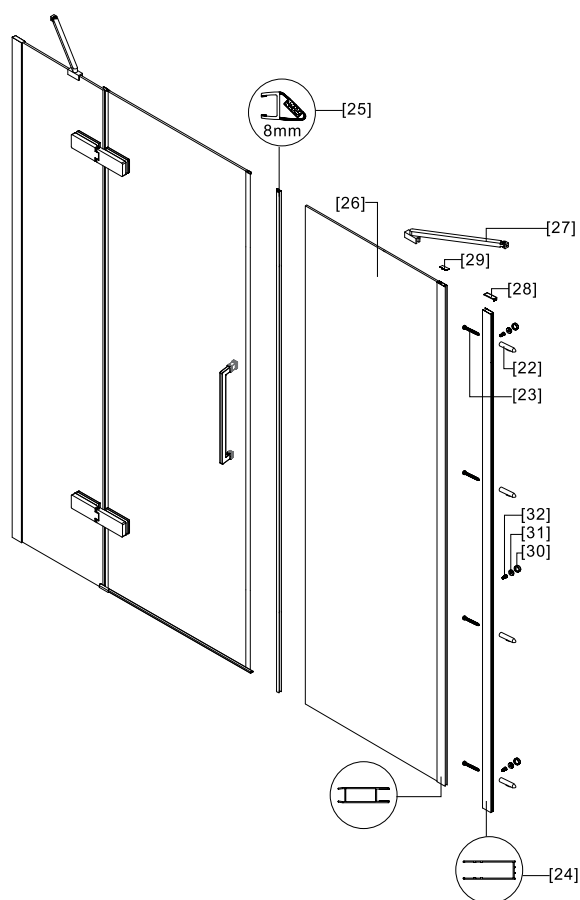

TINOS 600

RICAMBI • PARTS • PIÈCES • ΑΝΤΑΛΛΑΚΤΙΚΑ

No.	COD.	DESCRIZIONE • DESCRIPTION • ΠΕΡΙΓΡΑΦΗ	PREZZO PRICE ΠΡΟΤΙΜΗ
24	TNS-600-002	Profilo a muro 1pz. / Wall profile 1pcs. / Profilé de mur 1pcs. / Προφίλ τοίχου 1τεμ.	37,00 €
26	TNS-600-003	Fisso 1pz. / Fixed glass 1pcs. / Verre fixe 1pcs. / Σταθερό κρύσταλλο 1τεμ.	224,00 €
28, 29	TNS-600-006	Tappi 1pz. / Cups 1pcs. / Bouchons 1pcs. / Καπάκι 1τεμ.	24,00 €
27	TNS-600-007	Braccio 1pz. / Arm 1pcs. / Bras 1pcs. / Βραχίονας 1τεμ.	62,00 €
25	TNS-600-012	Profilo magnetico 1pz. / Magnetic profile 1pcs. / Profilé magnétique 1pcs. / Μαγνητικό προφίλ 1τεμ.	62,00 €
22, 23 30-32	TNS-600-013	Viti e accessori / Accessories and screws / Vis et accessoires / Εξαρτήματα και βίδες	24,00 €