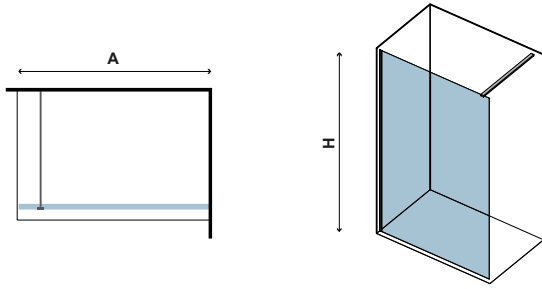

COD.	MISURA SIZE DIMENSIONS ΔΙΑΣΤΑΣΗ (mm)		REGOLAZIONE ADJUSTABLE AJUSTEMENT ΠΡΟΣΑΡΜΟΓΗ (mm)	PESO WEIGHT POIDS ΒΑΡΟΣ (kg)	PREZZO PRICE PRIX ΤΙΜΗ
	A	H	A		
5206836056593	700	2000	680-700	38	359,00 €
5206836056609	800	2000	780-800	42	379,00 €
5206836056616	900	2000	880-900	49	399,00 €
5206836056630	1000	2000	980-1000	55	429,00 €
5206836056647	1100	2000	1080-1100	60	449,00 €
5206836056654	1200	2000	1180-1200	66	499,00 €
5206836056678	1400	2000	1380-1400	72	539,00 €
5206836056685	1500 *	2000	1480-1500	80	599,00 €
5206836056692	1600 *	2000	1580-1600	85	619,00 €
5206836056708	1700 *	2000	1680-1700	90	649,00 €
5206836087870	Profilo muro • Profile wall • Profilé de mur • Προφίλ τοίχου (40x29x2000mm "N50") | NERO				59,90 €
5206836012407	Su misura • Special dimensions • Sur mesure • Ειδικών διαστάσεων (H≤2000mm)				749,00 €
-	Vetro speciale • Special glazing • Vitrage spécial • Ειδικά κρυστάλλα				949,00 €
-	* Confezione in legno • Wooden packing • Emballage en bois • Ξύλινη συσκευασία (A≥1500mm)				99,00 €

Profilo muro ed accessori in NERO Opaco. Applicazione Nanoskin all' interno. Staffa telescopica (700-1200mm). Profilo sintetico per la tenuta del vetro, posizionato a pavimento. Stabilizzatore a pavimento.

MAT Black. Nano-skin single side descaling treatment included. Telescopic bracket (700-1200mm). Floor isolation elastic gasket. Floor glass stabilizer.

Nano-skin appliqué à l'intérieur et à l'extérieur. Grand support télescopique (700-1200mm). Profil d'étanchéité en cristal synthétique posé sur le sol. Stabilisateur de plancher.

Προφίλ τοίχου & αξεσουάρ σε Μαυρο Ματ. Εφαρμοσμένο Nano-skin από την εσωτερική πλευρά. Μεγάλη τηλεσκοπική αντηρίδα (700-1200mm). Συνθετικό προφίλ στεγανοποίησης κρυστάλλου που τοποθετείται στο δάπεδο. Σταθεροποιητής δαπέδου.