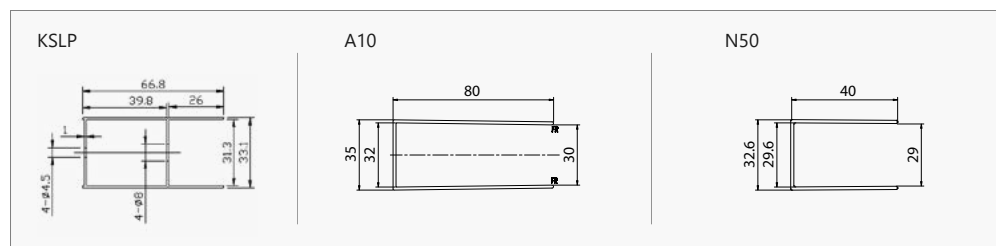

COD.	MISURA SIZE DIMENSIONS ΔΙΑΣΤΑΣΗ (mm)		ENTRATA DOOR OPENING ENTRÉE ΕΙΣΟΔΟΣ (mm)	REGOLAZIONE ADJUSTABLE AJUSTEMENT ΠΡΟΣΑΡΜΟΓΗ (mm)	PESO WEIGHT POIDS ΒΑΡΟΣ (kg)	PREZZO PRICE PRIX ΤΙΜΗ
	A	H	X	A		
5206836561516	1000	1800	380	1000-1030	28	329,00 €
5206836561523	1100	1800	430	1100-1130	30	339,00 €
5206836561554	1200	1800	480	1200-1230	32	349,00 €
5206836561585	1300	1800	530	1300-1330	34	359,00 €
5206836561615	1400	1800	580	1400-1430	36	459,00 €
5206836567594	1500	1800	630	1500-1530	38	469,00 €
5206836552590	Profilo estensione • Extension profile • Profilé d'extension • Προφίλ προέκτασης (+30x1800mm "KSLP")					49,90 €
5206836516783	Profilo muro • Profile wall • Profilé de mur • Προφίλ τοίχου (80x30x2000mm "A10")					69,90 €
5206836040318	Profilo muro • Profile wall • Profilé de mur • Προφίλ τοίχου (40x29x2000mm "N50")					59,90 €
-	Piccole modifiche e taglio di profilo fino a 50 mm • Small modifications-section cutter up to 50 mm Petites modifications et coupe-profilé jusqu'à 50 mm • Μικρές τροποποιήσεις & κόψιμο προφίλ έως 50 mm					99,90 €
-	Applicazione Nano-skin solo sul lato interno • Nano-skin application to the internal side Nano-skin appliqué du côté intérieur • Εφαρμογή Nano-skin μόνο στην εσωτερική πλευρά					119,90 €

Puo' essere combinato con laterale fisso NEW FLORA SN-10.

Combined with NEW FLORA SN-10 side fixed glass.

Combinée avec panneau fixe latéral NEW FLORA SN-10.

Συνδυάζεται με πλαϊνό σταθερό κρύσταλλο NEW FLORA SN-10.

I modelli con i prezzi di colore rosso saranno disponibili entro 55 giorni

Red digits are referred to products with 55 days delivery

Modèles dont le prix est indiqué en couleur rouge, sont disponibles sur commande à terme de 55 jours

Τα κόκκινα ψηφία αναφέρονται σε προϊόντα με παράδοση 55 ημερών

5,5 mm 1800 mm