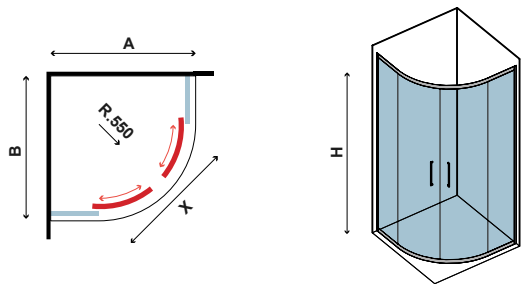

Il prezzo è riferito a tutto il box.
The price refers to the whole box.
Les prix concernent toute la cabine.
Οι τιμές αφορούν ολόκληρη την καμπίνα.

COD.	MISURA SIZE DIMENSIONS ΔΙΑΣΤΑΣΗ (mm)			ENTRATA DOOR OPENING ENTRÉE ΕΙΣΟΔΟΣ (mm)	REGOLAZIONE ADJUSTABLE AJUSTEMENT ΠΡΟΣΑΡΜΟΓΗ (mm)		RAGGIO RADIUS RAYON ΑΚΤΙΝΑ (mm)	PESO WEIGHT POIDS ΒΑΡΟΣ (kg)	PREZZO PRICE PRIX ΤΙΜΗ
	A	B	H	X	A	B	R		
5206836552439	800	800	1800	410	780-795	780-795	550	36	399,00 €
5206836552460	900	900	1800	490	880-895	880-895	550	37	419,00 €
5206836552590	Profilo estensione • Extension profile • Profilé d'extension • Προφίλ προέκτασης (+30x1800mm "KSLP")								49,90 €
5206836516783	Profilo muro • Profile wall • Profilé de mur • Προφίλ τοίχου (80x30x2000mm "A10")								69,90 €
5206836040318	Profilo muro • Profile wall • Profilé de mur • Προφίλ τοίχου (40x29x2000mm "N50")								59,90 €
	Applicazione Nano-skin solo sul lato interno Nano-skin application to the internal side Nano-skin appliqué du côté intérieur Εφαρμογή Nano-skin μόνο στην εσωτερική πλευρά								119,90 €