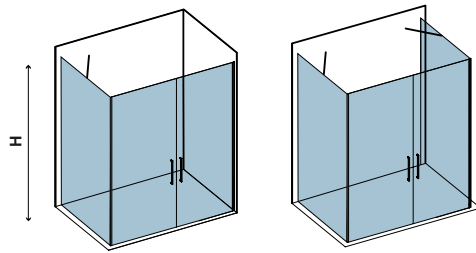

S 28 SALLON & SN-10

CRISTALLO TRASPARENTE
CLEAR GLASS • VERRE TRANSPARENT • ΔΙΑΦΑΝΟ ΚΡΥΣΤΑΛΛΟ

6 mm

1900 mm

 **Box doccia con due porte pivotanti piu' laterale fisso.**

Cabin with two pivot doors and steady panel.

Paroi de douche avec portes pivotantes.

Καμπίνα με δύο ανοιγόμενες πόρτες και πλαινό σταθερό.

COD.	MISURA SIZE DIMENSIONS ΔΙΑΣΤΑΣΗ (mm)		ENTRATA DOOR OPENING ENTRÉE ΕΙΣΟΔΟΣ (mm)	REGOLAZIONE ADJUSTABLE AJUSTEMENT ΠΡΟΣΑΡΜΟΓΗ (mm)	PESO WEIGHT POIDS ΒΑΡΟΣ (kg)	PREZZO PRICE PRIX ΤΙΜΗ
	A	H	X	A		
5206836050362	700	1900	585	650-700	22	459,00 €
5206836050379	750	1900	635	700-750	23	469,00 €
5206836050386	800	1900	685	750-800	24	479,00 €
5206836050393	850	1900	735	800-850	25	489,00 €
5206836050409	900	1900	785	850-900	26	499,00 €
5206836050416	950	1900	835	900-950	27	509,00 €
5206836050423	1000	1900	885	950-1000	28	519,00 €
5206836054810	1050	1900	935	1000-1050	29	529,00 €
5206836054735	1100	1900	985	1050-1100	30	539,00 €
5206836054742	1150	1900	1035	1100-1150	31	549,00 €
5206836054759	1200	1900	1085	1150-1200	32	559,00 €
5206836054766	1400	1900	1285	1350-1400	39	599,00 €
5206836054773	1450	1900	1335	1400-1450	40	609,00 €
5206836054780	1500	1900	1385	1450-1500	42	618,00 €
5206836054797	1550	1900	1435	1500-1550	44	628,00 €
5206836054803	1600	1900	1485	1550-1600	46	658,00 €
5206836075563	Profilo muro • Profile wall • Profilé de mur • Προφίλ τοίχου (+26mm "B14" - sostituisce il profilo B1A)					69,00 €
-	Applicazione Nano-skin solo sul lato interno • Nano-skin application to the internal side Nano-skin appliqué du côté intérieur • Εφαρμογή Nano-skin μόνο στην εσωτερική πλευρά					119,90 €
5206836012360	Su misura • Special dimensions • Sur mesure • Ειδικών διαστάσεων (H≤1900mm)					799,00 €