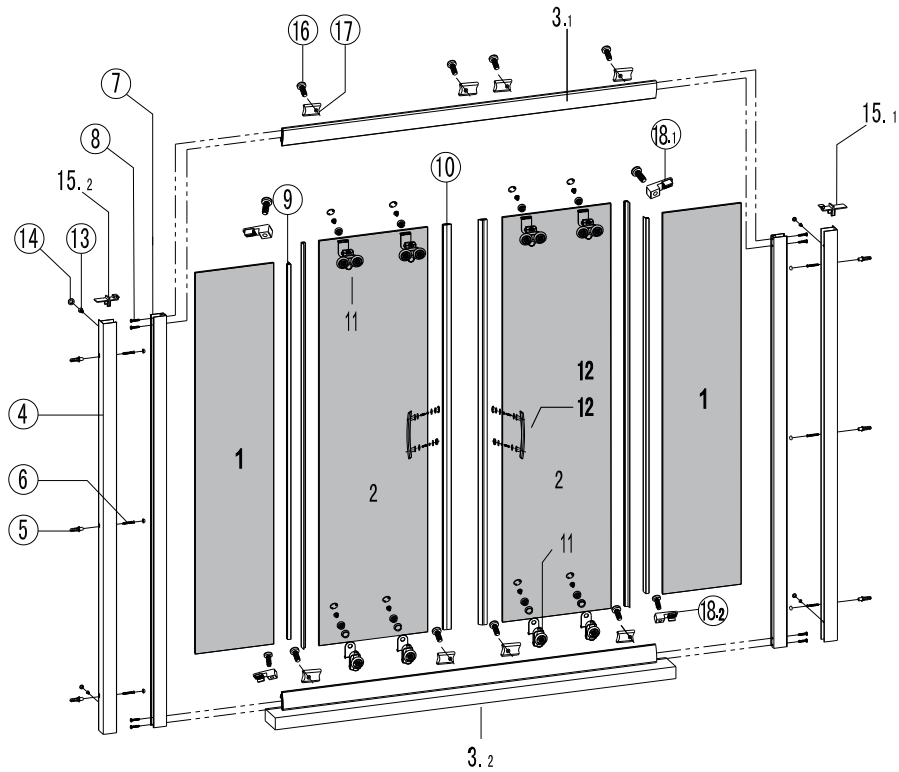

FLORA 300

RICAMBI • PARTS • PIÈCES • ΑΝΤΑΛΛΑΚΤΙΚΑ

No.	COD.	DESCRIZIONE • DESCRIPTION • ΠΕΡΙΓΡΑΦΗ	PREZZO PRICE PRIX ΤΙΜΗ
1	FLO-300-001	Fisso 1pz. / Fixed glass 1pcs. / Verre fixe 1pcs. / Σταθερό κρύσταλλο 1τεμ.	187,00 €
2	FLO-300-002	Porta scorrevole 1pz. / Sliding door 1pcs. / Porte coulissante 1pcs. / Συρόμενη πόρτα 1τεμ.	212,00 €
3.1 3.2	FLO-300-003	Profilo orizzontale set di 2 pezzi / Horizontal profile set of 2 pcs. / Profilé horizontal jeu de 2 pièces / Οριζόντια προφίλ σερ 2 τεμαχίων	87,00 €
4	FLO-300-004	Profilo a muro 1pz. / Wall profile 1pcs. / Profilé de mur 1pcs. / Προφίλ τοίχου 1τεμ.	37,00 €
7	FLO-300-005	Verticale profilo 1pz. / Vertical profile 1pcs. / Profilé vertical 1pcs. / Κάθετο προφίλ 1τεμ.	37,00 €
9	FLO-300-006	Guarnizioni verticali 1pz. / Vertical seal lists 1pcs. / Joints verticaux 1pcs. / Κάθετο λάστιχο στεγανοποίησης 1τεμ.	24,00 €
10	FLO-300-007	Profilo magnetico 1pz. / Magnetic profile 1pcs. / Profilé magnétique 1pcs. / Μαγνητικό προφίλ 1τεμ.	24,00 €
11	FLO-300-008	Ruote set di 4 pezzi (2 su + 2 giù) / Rollers set of 4 pcs. (2 up + 2 down) / Roulettes jeu de 4 pièces (2 en haut + 2 en bas) / Ροδάκια σερ 4 τεμαχίων (2 πάνω + 2 κάτω)	49,00 €
12	FLO-300-009	Maniglie 1pz. / Handles 1pcs. / Poignée 1pcs. / Χερούλι 1τεμ.	20,00 €
15.1 15.2	FLO-300-010	Tappi 2pz. / Cups 2pcs. / Bouchons 2pcs. / Καπάκια 2τεμ.	24,00 €
17	FLO-300-011	Stopper 1τεμ. / Stopper 1pcs. / Stopper 1pcs. / Στοπ 1τεμ.	7,00 €
18.1 18.2	FLO-300-012	Stabilizzatori fisso 2pz. / Stabilizer glass 2pcs. / Stabilisation fixe 2pcs. / Σταθεροποιητής κρυστάλλου 2τεμ.	7,00 €
5, 6, 8 13, 14, 16	FLO-300-013	Viti e accessori / Accessories and screws / Vis et accessoires / Εξαρτήματα και βίδες	37,00 €