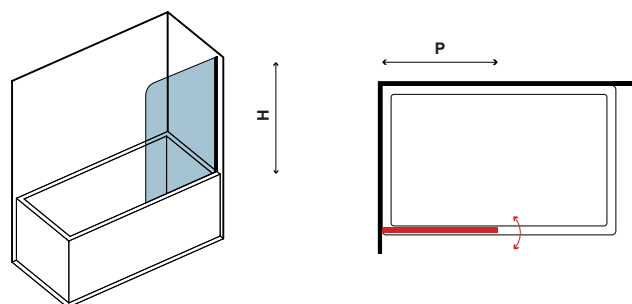

I modelli con i prezzi di colore rosso saranno disponibili entro 55 giorni

Red digits are referred to products with 55 days delivery

Modèles dont le prix est indiqué en couleur rouge, sont disponibles sur commande à terme de 55 jours

Τα κόκκινα ψηφία αναφέρονται σε προϊόντα με παράδοση 55 ημερών

6 mm

1400 mm