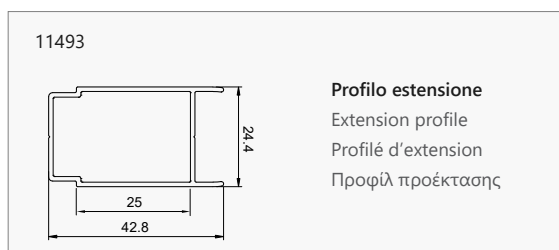

8 mm

2000 mm

In/Out