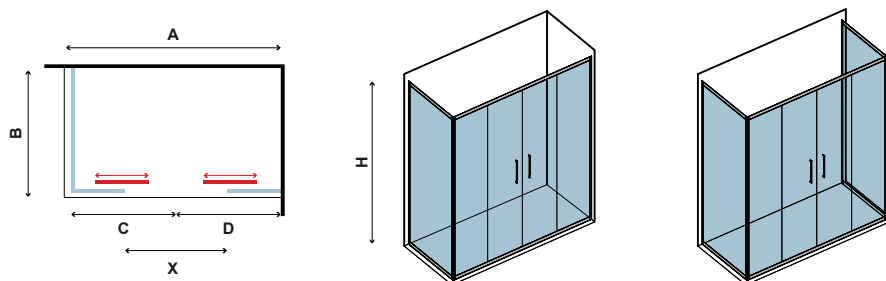

1900 mm

nano
technology
In

COD.	MISURA SIZE DIMENSIONS ΔΙΑΣΤΑΣΗ (mm)				ENTRATA DOOR OPENING ENTRÉE ΕΙΣΟΔΟΣ (mm)	REGOLAZIONE ADJUSTABLE AJUSTEMENT ΠΡΟΣΑΡΜΟΓΗ (mm)	PESO WEIGHT POIDS ΒΑΡΟΣ (kg)	PREZZO PRICE PRIX ΤΙΜΗ
	A	C	D	H	X	A		
5206836055954	1600	750	850	1900	642	1585-1610	45	699,00 €
5206836055961	1700	850	850	1900	690	1685-1710	47	729,00 €
5206836055978	1800	850	950	1900	740	1785-1810	49	739,00 €
5206836055985	1900	950	950	1900	790	1885-1910	52	749,00 €
5206836055992	2000	950	1050	1900	840	1985-2010	54	769,00 €