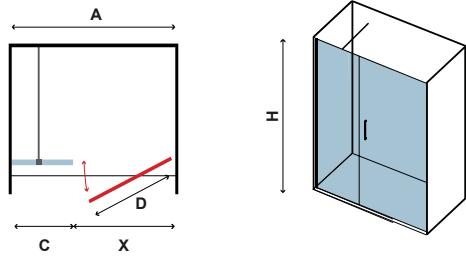

NERO 6 PORTA

CRISTALLO TRASPARENTE
CLEAR GLASS • VERRE TRANSPARENT • ΔΙΑΦΑΝΟ ΚΡΥΣΤΑΛΛΟ

6 mm

2000 mm

COD.	MISURA SIZE DIMENSIONS ΔΙΑΣΤΑΣΗ (mm)				ENTRATA DOOR OPENING ENTRÉE ΕΙΣΟΔΟΣ (mm)	REGOLAZIONE ADJUSTABLE AJUSTEMENT ΠΡΟΣΑΡΜΟΓΗ (mm)	PESO WEIGHT POIDS ΒΑΡΟΣ (kg)	PREZZO PRICE PRIX ΤΙΜΗ
	A	C	D	H	X	A		
5206836059204	1400	700	700	2000	600	1360-1400	40	659,00 €
5206836059211	1450	700	750	2000	650	1410-1450	46	659,00 €
5206836059228	1500	700	800	2000	700	1460-1500	52	659,00 €
5206836059235	1550	700	850	2000	750	1510-1550	58	659,00 €
5206836059242	1600	700	900	2000	800	1560-1600	64	719,00 €
5206836059259	1650	800	850	2000	750	1610-1650	64	719,00 €
5206836059266	1700	800	900	2000	800	1660-1700	67	719,00 €
5206836059273	1750	800	950	2000	850	1710-1750	68	759,00 €
5206836059280	1800	900	900	2000	800	1760-1800	70	759,00 €
5206836087870	Profilo muro • Profile wall • Profilé de mur • Προφίλ τοίχου (40x29x2000mm "N50") NERO							59,90 €
-	Applicazione Nano-skin solo sul lato interno Nano-skin application to the internal side Nano-skin appliqué du côté intérieur Εφαρμογή Nano-skin μόνο στην εσωτερική πλευρά							119,90 €
-	Su misura • Special dimensions • Sur mesure • Ειδικών διαστάσεων (H≤2000mm)							799,90 €