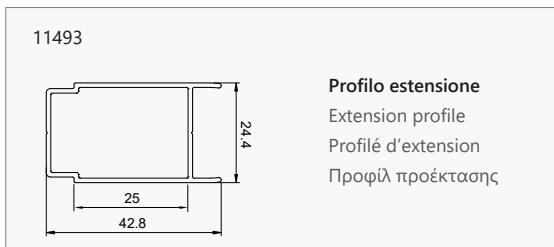

Κάθε πλευρά καμπίνας είναι συσκευασμένη ξεχωριστά. Οι τιμές αφορούν μόνο μία πλευρά.

ELYSIUM 400 & LS-10

CRISTALLO TRASPARENTE
CLEAR GLASS • VERRE TRANSPARENT • ΔΙΑΦΑΝΟ ΚΡΥΣΤΑΛΛΟ

8 mm

2000 mm

In/Out

COD.	MISURA SIZE DIMENSIONS ΔΙΑΣΤΑΣΗ (mm)		ENTRATA DOOR OPENING ENTRÉE ΕΙΣΟΔΟΣ (mm)	REGOLAZIONE ADJUSTABLE AJUSTEMENT ΠΡΟΣΑΡΜΟΓΗ (mm)	PESO WEIGHT POIDS ΒΑΡΟΣ (kg)	PREZZO PRICE PRIX ΤΙΜΗ
	A	H	X	A		
5206836054940	1000	2000	370	970-990	45	599,00 €
5206836054957	1100	2000	420	1070-1090	49	629,00 €
5206836054964	1200	2000	470	1170-1190	53	649,00 €
5206836054971	1300	2000	520	1270-1290	57	669,00 €
5206836054988	1400	2000	570	1370-1390	61	689,00 €
5206836054995	1500	2000	620	1470-1490	65	709,00 €
5206836048574	Profilo estensione • Extension profile • Profilé d'extension • Προφίλ προέκτασης (+25mm "11493")					69,90 €
-	Piccole modifiche e taglio di profilo fino a 50 mm Small modifications-section cutter up to 50 mm Petites modifications et coupe-profilé jusqu'à 50 mm Μικρές τροποποιήσεις & κόψιμο προφίλ έως 50 mm					99,90 €

ELYSIUM LS-10, TRASPARENTE | LATERALE FISSO • SIDE PANEL • PANNEAU FIXE • ΣΤΑΘΕΡΟ ΚΡΥΣΤΑΛΛΟ

COD.	MISURA SIZE DIMENSIONS ΔΙΑΣΤΑΣΗ (mm)		REGOLAZIONE ADJUSTABLE AJUSTEMENT ΠΡΟΣΑΡΜΟΓΗ (mm)	PESO WEIGHT POIDS ΒΑΡΟΣ (kg)	PREZZO PRICE PRIX ΤΙΜΗ
	B	H	B		
5206836046358	700	2000	670-690	30	299,00 €
5206836046365	800	2000	770-790	34	319,00 €
5206836046372	900	2000	870-890	38	339,00 €
5206836507057	Su misura • Special dimensions • Sur mesure • Ειδικών διαστάσεων (H≤2000mm)				499,00 €