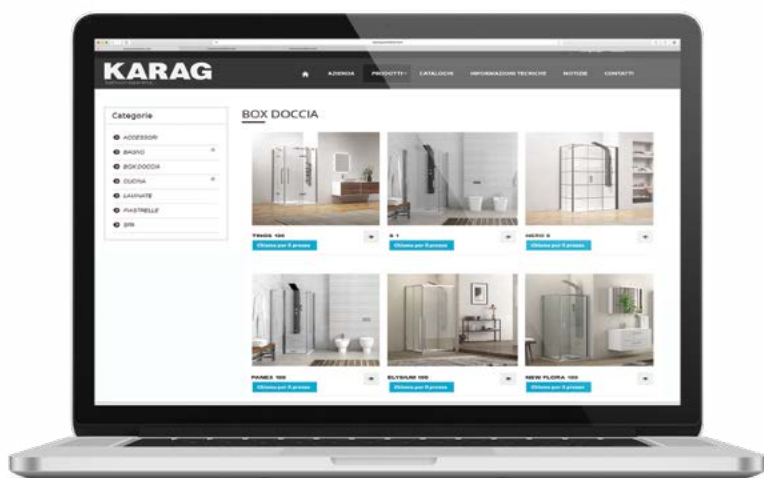

IL PORTALE ONLINE

ONLINE ORDERS | PORTAIL ON LINE | ΗΛΕΚΤΡΟΝΙΚΗ ΠΑΡΑΓΓΕΛΙΑ

Il portale on line dedicato ai professionisti.

Ordini on line 24 ore al giorno.

Comodo, sicuro & facile!

The on line portal for professionals.

You can order 24/7

Safe ,easy and fast!

Le portail on line sur internet pour professionnels.

Commandes 24/7

Simple, facile & secure!

Μια πλήρης ανανεωμένη διαδικτυακή πύλη που σας επιτρέπει να συμβουλευτείτε σε πραγματικό χρόνο το ευρύ φάσμα των προϊόντων **KARAG** και τις προσφορές.

Άνετο, ασφαλές, γρήγορο και εύκολο.

www.karag.it

www.karag.gr

Password personale disponibile su richiesta

Individual password available after request

Veuillez demander votre mot de passe personnel

Ζητείστε άμεσα το προσωπικό σας κωδικό