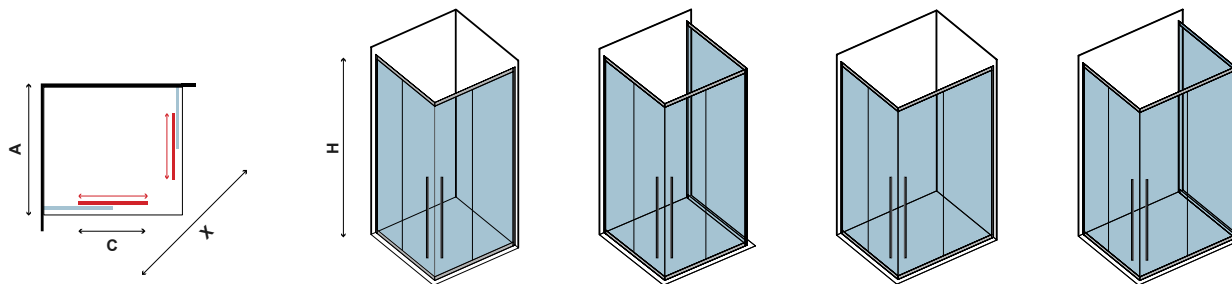

CRISTALLO TRASPARENTE
CLEAR GLASS • VERRE TRANSPARENT • ΔΙΑΦΑΝΟ ΚΡΥΣΤΑΛΛΟ

COD.	MISURA SIZE DIMENSIONS ΔΙΑΣΤΑΣΗ (mm)		ENTRATA DOOR OPENING ENTRÉE ΕΙΣΟΔΟΣ (mm)	REGOLAZIONE ADJUSTABLE AJUSTEMENT ΠΡΟΣΑΡΜΟΓΗ (mm)	PESO WEIGHT POIDS ΒΑΡΟΣ (kg)	PREZZO PRICE PRIX ΤΙΜΗ
	A	H	C	A		
5206836046266	700	2000	175	670-690	32	469,00 €
5206836046273	800	2000	200	770-790	36	489,00 €
5206836046280	900	2000	245	870-890	40	499,00 €
5206836046297	1000	2000	260	970-990	44	529,00 €
5206836046303	1100	2000	290	1070-1090	48	549,00 €
5206836046310	1200	2000	345	1170-1190	52	569,00 €
5206836046327	1300	2000	350	1270-1290	56	589,00 €
5206836046334	1400	2000	360	1370-1390	60	609,00 €
5206836046341	1500	2000	395	1470-1490	64	629,00 €
5206836048574	Profilo estensione • Extension profile • Profilé d'extension • Προφίλ προέκτασης (+25mm "11493")					69,90 €
	Piccole modifiche e taglio di profilo fino a 50 mm Small modifications-section cutter up to 50 mm Petites modifications et coupe-profilé jusqu'à 50 mm Μικρές τροποποιήσεις & κόψιμο προφίλ έως 50 mm					99,90 €