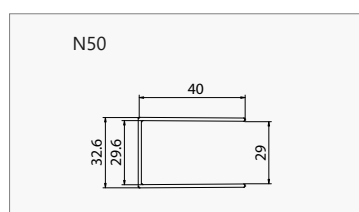

COD.	MISURA SIZE DIMENSIONS ΔΙΑΣΤΑΣΗ (mm)		ENTRATA DOOR OPENING ENTRÉE ΕΙΣΟΔΟΣ (mm)	REGOLAZIONE ADJUSTABLE AJUSTEMENT ΠΡΟΣΑΡΜΟΓΗ (mm)	PESO WEIGHT POIDS ΒΑΡΟΣ (kg)	PREZZO PRICE PRIX ΤΙΜΗ
	A	H	X	A		
5206836056487	700	2000	585	695-750	27	499,00 €
5206836056494	800	2000	685	795-850	29	509,00 €
5206836056500	900	2000	785	895-950	31	599,00 €
5206836087870	Profilo muro • Profile wall • Profilé de mur • Προφίλ τοίχου (40x29x2000mm "N50") | NERO					59,90 €

Applicazione Nano-skin solo sul lato interno

Nano-skin application to the internal side

Nano-skin appliqué du côté intérieur

Εφαρμογή Nano-skin μόνο στην εσωτερική πλευρά

119,90 €

x2
29-33kg

6 mm 2000 mm