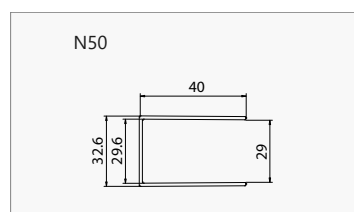

COD.	MISURA SIZE DIMENSIONS ΔΙΑΣΤΑΣΗ (mm)		ENTRATA DOOR OPENING ENTRÉE ΕΙΣΟΔΟΣ (mm)	REGOLAZIONE ADJUSTABLE AJUSTEMENT ΠΡΟΣΑΡΜΟΓΗ (mm)	PESO WEIGHT POIDS ΒΑΡΟΣ (kg)	PREZZO PRICE PRIX ΤΙΜΗ
	A	H	X	A		
5206836055565	1000	1900	390	985-1010	36	389,00 €
5206836055572	1100	1900	440	1085-1110	38	399,00 €
5206836055589	1200	1900	490	1185-1210	41	409,00 €
5206836055596	1300	1900	540	1285-1310	43	419,00 €
5206836055602	1400	1900	590	1385-1410	45	449,00 €
5206836087870	Profilo muro • Profile wall • Profilé de mur • Προφίλ τοίχου (40x29x2000mm "N50") | NERO					59,90 €
-	Piccole modifiche e taglio di profilo fino a 50 mm Small modifications-section cutter up to 50 mm Petites modifications et coupe-profilé jusqu'à 50 mm Μικρές τροποποιήσεις & κόψιμο προφίλ έως 50 mm					99,90 €
-	Applicazione Nano-skin solo sul lato interno Nano-skin application to the internal side Nano-skin appliqué du côté intérieur Εφαρμογή Nano-skin μόνο στην εσωτερική πλευρά					119,90 €
5206836059532	Su misura • Special dimensions • Sur mesure • Ειδικών διαστάσεων (H≤1900mm)					599,00 €

NERO NP-10, TRASPARENTE, NERO | LATERALE FISSO • SIDE PANEL • PANNEAU FIXE • ΣΤΑΘΕΡΟ ΚΡΥΣΤΑΛΛΟ

COD.	MISURA SIZE DIMENSIONS ΔΙΑΣΤΑΣΗ (mm)		REGOLAZIONE ADJUSTABLE AJUSTEMENT ΠΡΟΣΑΡΜΟΓΗ (mm)	PESO WEIGHT POIDS ΒΑΡΟΣ (kg)	PREZZO PRICE PRIX ΤΙΜΗ	
	B	H	B			
5206836028736	700	1900	675-700	20	289,90 €	
5206836028743	800	1900	775-800	24	299,90 €	
5206836028750	900	1900	875-900	26	309,90 €	
5206836087870	Profilo muro • Profile wall • Profilé de mur • Προφίλ τοίχου (40x29x2000mm "N50") | NERO					59,90 €
5206836507057	Su misura • Special dimensions • Sur mesure • Ειδικών διαστάσεων (H≤1900mm)					349,00 €

Guarnizioni verticali in colore nero.

Vertical gaskets in black color.
Joints verticaux de couleur noire.
Κάθετα λάστιχα σε μαύρο χρώμα.