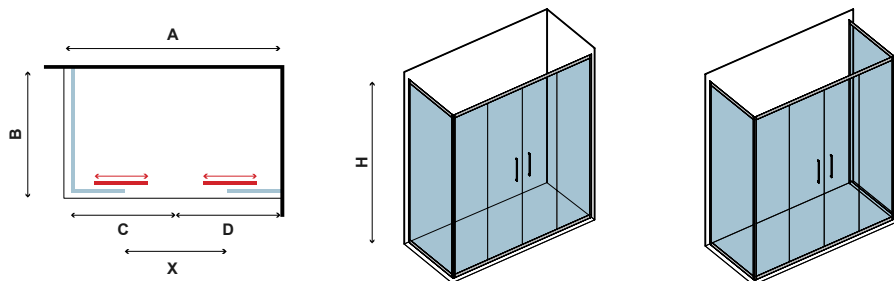

Opaco
Matt
Mat
Ματ

PROFILO
BIANCO

EFE 600 & NP-10

CRISTALLO TRASPARENTE
CLEAR GLASS • VERRE TRANSPARENT • ΔΙΑΦΑΝΟ ΚΡΥΣΤΑΛΛΟ

5 mm

1900 mm

In

COD.	MISURA SIZE DIMENSIONS ΔΙΑΣΤΑΣΗ (mm)				ENTRATA DOOR OPENING ENTRÉE ΕΙΣΟΔΟΣ (mm)	REGOLAZIONE ADJUSTABLE AJUSTEMENT ΠΡΟΣΑΡΜΟΓΗ (mm)	PESO WEIGHT POIDS ΒΑΡΟΣ (kg)	PREZZO PRICE PRIX ΤΙΜΗ
	A	C	D	H	X	A		
5206836055909	1600	750	850	1900	642	1585-1610	45	599,00 €
5206836055916	1700	850	850	1900	690	1685-1710	47	629,00 €
5206836055923	1800	850	950	1900	740	1785-1810	49	639,00 €
5206836055879	1900	950	950	1900	790	1885-1910	52	649,00 €
5206836055930	2000	950	1050	1900	840	1985-2010	54	669,00 €