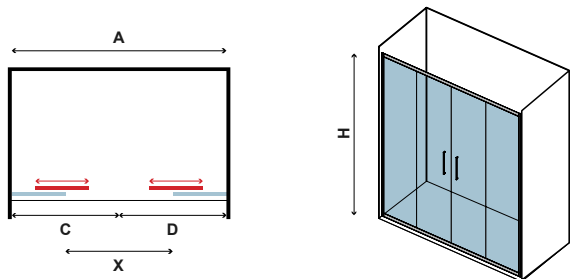

CRISTALLO TRASPARENTE
CLEAR GLASS • VERRE TRANSPARENT • ΔΙΑΦΑΝΟ ΚΡΥΣΤΑΛΛΟ

5 mm

1900 mm

In

COD.	MISURA SIZE DIMENSIONS ΔΙΑΣΤΑΣΗ (mm)				ENTRATA DOOR OPENING ENTRÉE ΕΙΣΟΔΟΣ (mm)	REGOLAZIONE ADJUSTABLE AJUSTEMENT ΠΡΟΣΑΡΜΟΓΗ (mm)	PESO WEIGHT POIDS ΒΑΡΟΣ (kg)	PREZZO PRICE PRIX ΤΙΜΗ
	A	C	D	H	X	A		
5206836055954	1600	750	850	1900	642	1585-1610	45	699,00 €
5206836055961	1700	850	850	1900	690	1685-1710	47	729,00 €
5206836055978	1800	850	950	1900	740	1785-1810	49	739,00 €
5206836055985	1900	950	950	1900	790	1885-1910	52	749,00 €
5206836055992	2000	950	1050	1900	840	1985-2010	54	769,00 €
-	Piccole modifiche e taglio di profilo fino a 50 mm Small modifications-section cutter up to 50 mm Petites modifications et coupe-profilé jusqu'à 50 mm Μικρές τροποποιήσεις & κόψιμο προφίλ έως 50 mm							99,90 €
5206836059532	Su misura • Special dimensions • Sur mesure • Ειδικών διαστάσεων (H≤1900mm)							799,00 €