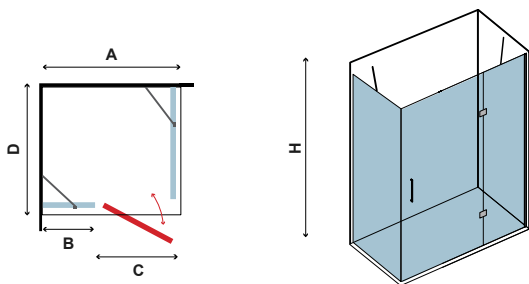

8 mm

2000 mm

In/Out

COD.	MISURA SIZE DIMENSIONS ΔΙΑΣΤΑΣΗ (mm)			ENTRATA DOOR OPENING ENTRÉE ΕΙΣΟΔΟΣ (mm)	REGOLAZIONE ADJUSTABLE AJUSTEMENT ΠΡΟΣΑΡΜΟΓΗ (mm)	PESO WEIGHT POIDS ΒΑΡΟΣ (kg)	PREZZO PRICE PRIX ΤΙΜΗ	
	A	B	H	C	A			
5206836052656	700	214	2000	400	680-700	34	579,00 €	
5206836052663	800	284	2000	450	780-800	38	589,00 €	
5206836052670	900	314	2000	500	880-900	42	599,00 €	
5206836052687	1000	314	2000	600	980-1000	46	619,00 €	
5206836052694	1200	514	2000	600	1180-1200	54	659,00 €	
5206836052700	1300	614	2000	600	1280-1300	58	719,00 €	
5206836052717	1400	714	2000	600	1380-1400	62	769,00 €	
5206836059518	Su misura • Special dimensions • Sur mesure • Ειδικών διαστάσεων (H≤2000mm)							879,00 €