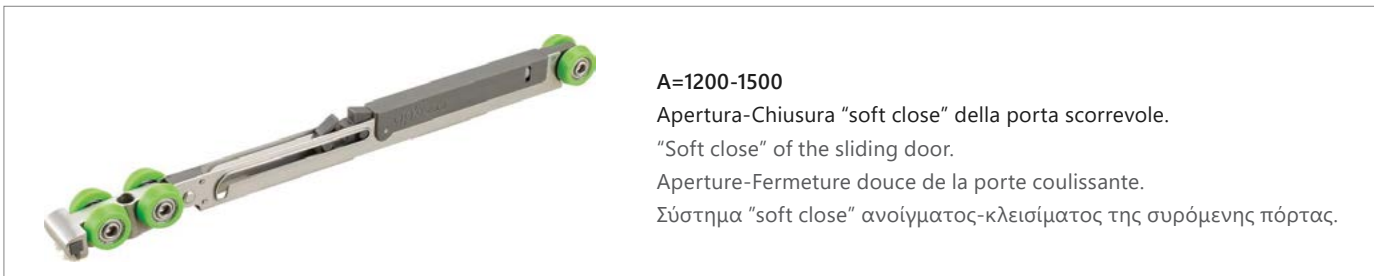

I modelli con i prezzi di colore rosso saranno disponibili entro 55 giorni

Red digits are referred to products with 55 days delivery

Modèles dont le prix est indiqué en couleur rouge, sont disponibles sur commande à terme de 55 jours

Τα κόκκινα ψηφία αναφέρονται σε προϊόντα με παράδοση 55 ημερών

8 mm

2000 mm

In/Out