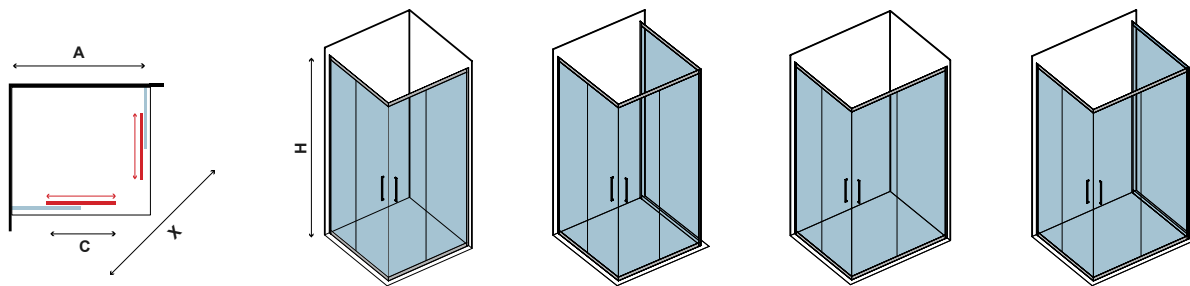

Opaco
Matt
Mat
Ματ

PROFILO
BIANCO

EFE 100

CRISTALLO TRASPARENTE
CLEAR GLASS • VERRE TRANSPARENT • ΔΙΑΦΑΝΟ ΚΡΥΣΤΑΛΛΟ

5 mm

1900 mm

In

COD.	MISURA SIZE DIMENSIONS ΔΙΑΣΤΑΣΗ (mm)		ENTRATA DOOR OPENING ENTRÉE ΕΙΣΟΔΟΣ (mm)	REGOLAZIONE ADJUSTABLE AJUSTEMENT ΠΡΟΣΑΡΜΟΓΗ (mm)	PESO WEIGHT POIDS ΒΑΡΟΣ (kg)	PREZZO PRICE PRIX ΤΙΜΗ
	A	H	C	A		
5206836055275	700	1900	170	690-700	21	299,00 €
5206836055282	800	1900	205	790-800	23	319,00 €
5206836055299	900	1900	235	890-900	24	329,00 €
5206836055305	1000	1900	280	990-1000	26	334,00 €
5206836055312	1100	1900	350	1090-1100	28	339,00 €
5206836055329	1200	1900	400	1190-1200	30	344,00 €
5206836055336	1300	1900	450	1290-1300	32	349,00 €
5206836055343	1400	1900	475	1390-1400	36	369,00 €
-	Piccole modifiche e taglio di profilo fino a 50 mm Small modifications-section cutter up to 50 mm Petites modifications et coupe-profilé jusqu'à 50 mm Μικρές τροποποιήσεις & κόψιμο προφίλ έως 50 mm					99,90 €
-	Applicazione Nano-skin solo sul lato interno Nano-skin application to the internal side Nano-skin appliqué du côté intérieur Εφαρμογή Nano-skin μόνο στην εσωτερική πλευρά					119,90 €
5206836059532	Su misura • Special dimensions • Sur mesure • Ειδικών διαστάσεων (H≤1900mm)				429,00 €	