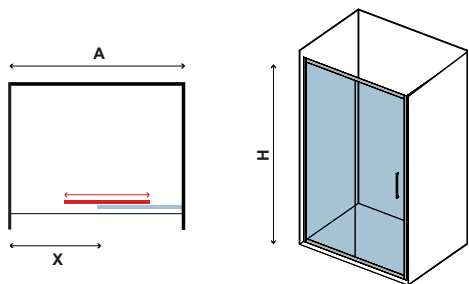

COD.	MISURA SIZE DIMENSIONS ΔΙΑΣΤΑΣΗ (mm)		ENTRATA DOOR OPENING ENTRÉE ΕΙΣΟΔΟΣ (mm)	REGOLAZIONE ADJUSTABLE AJUSTEMENT ΠΡΟΣΑΡΜΟΓΗ (mm)	PESO WEIGHT POIDS ΒΑΡΟΣ (kg)	PREZZO PRICE PRIX ΤΙΜΗ
	A	H	X	A		
5206836056098	1000	1900	403	965-1015	36	449,00 €
5206836056111	1100	1900	453	1065-1115	38	469,00 €
5206836056128	1200	1900	503	1165-1215	41	479,00 €
5206836056135	1300	1900	553	1265-1315	43	489,00 €
5206836056142	1400	1900	603	1365-1415	45	519,00 €
5206836056159	1500	1900	653	1465-1515	47	549,00 €
5206836522463	Profilo estensione • Extension profile • Profilé d'extension • Προφίλ προέκτασης (+30x2000mm "YS05")					49,90 €
5206836516783	Profilo muro • Profile wall • Profilé de mur • Προφίλ τοίχου (80x30x2000mm "A10")					69,90 €
5206836040318	Profilo muro • Profile wall • Profilé de mur • Προφίλ τοίχου (40x29x2000mm "N50")					59,90 €
-	Piccole modifiche e taglio di profilo fino a 50 mm Small modifications-section cutter up to 50 mm Petites modifications et coupe-profilé jusqu'à 50 mm Μικρές τροποποιήσεις & κόψιμο προφίλ έως 50 mm					99,90 €
5206836012315	Su misura • Special dimensions • Sur mesure • Ειδικών διαστάσεων (H≤1900mm)					599,00 €

Trattamento anticalcare Nanoskin all'interno compreso nel prezzo. Rotelline doppie "Easy Clean". Può essere abbinato al laterale fisso FLORA SN-10.

Nano-skin single side descaling treatment included. Double wheels "Easy Clean" standard. Combined with FLORA SN-10 side fixed glass.

Nano-skin appliqué du côté intérieur. Roues doubles "Easy Clean". Combinée avec panneau fixe latéral FLORA SN-10.

Εφαρμοσμένο Nano-skin από την εσωτερική πλευρά. Διπλά ροδάκια "Easy Clean". Συνδυάζεται με πλαϊνό σταθερό κρύσταλλο FLORA SN-10.