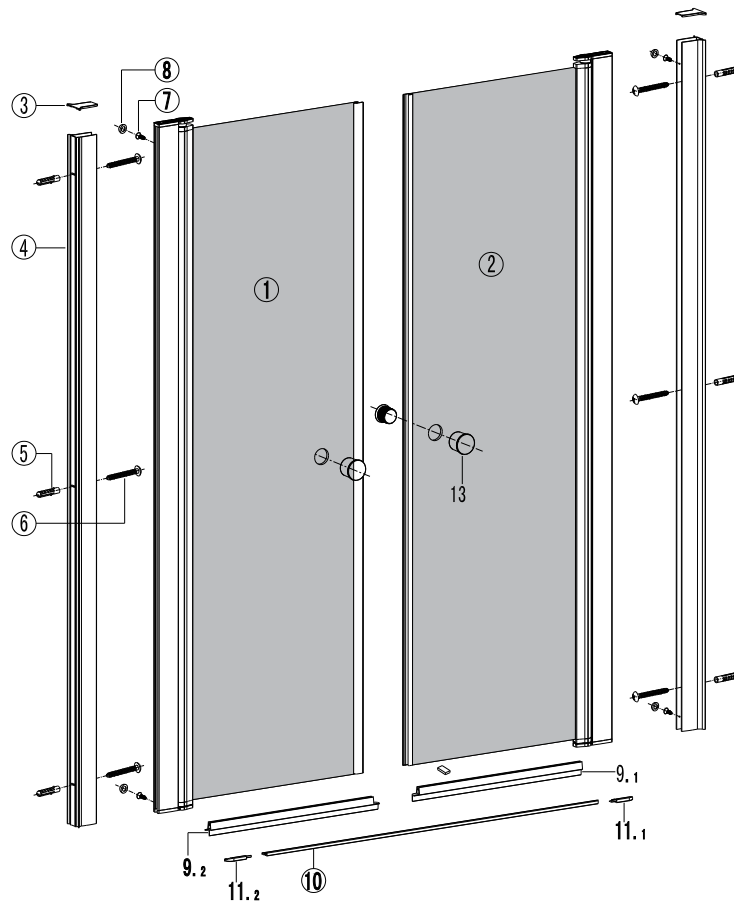

S 28 SALLON

RICAMBI • PARTS • PIÈCES • ΑΝΤΑΛΛΑΚΤΙΚΑ

No.	COD.	DESCRIZIONE • DESCRIPTION • ΠΕΡΙΓΡΑΦΗ	PREZZO PRICE PRIX ΤΙΜΗ
1, 2	S4S-000-001	Porta battente 1pz. / Pivot door 1pcs. / Porte pivotante 1pcs. / Ανοιγόμενη πόρτα 1τεμ.	249,00 €
3	S4S-000-002	Ταππύ 1pz. / Cups 1pcs. / Bouchons 1pcs. / Καπάκι 1τεμ.	24,00 €
4	S4S-000-003	Profilo a muro 1pz. / Wall profile 1pcs. / Profilé de mur 1pcs. / Προφίλ τοίχου 1τεμ.	37,00 €
9	S4S-000-004	Guarnizioni orizzontale 1pz. / Horizontal seal 1pcs. / Joints horizontaux 1pcs. / Οριζόντιο στεγανοποιητικό 1τεμ.	24,00 €
10	S4S-000-005	Profilo orizzontale / Horizontal profile / Profilé horizonta / Οριζόντιο προφίλ	24,00 €
11	S4S-000-006	Stopper profilo orizzontale 2pz. / Stop for horizontal profile 2pcs. / Stop pour profil horizontal 2pcs / Στοπ οριζόντιου προφίλ 2τεμ.	24,00 €
13	S4S-000-008	Maniglie 1pz. / Handles 1pcs. / Poignée 1pcs. / Χερούλι 1τεμ.	37,00 €
5-8	S4S-000-009	Viti e accessori / Accessories and screws / Vis et accessoires / Εξαρτήματα και βίδες	24,00 €