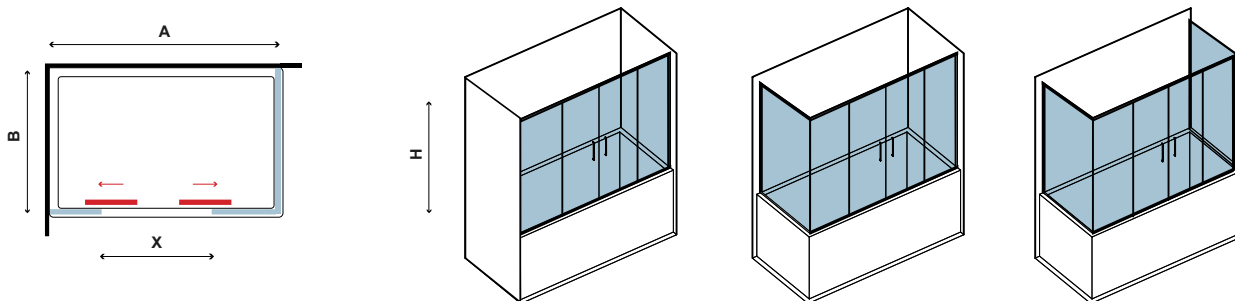

COD.	MISURA SIZE DIMENSIONS ΔΙΑΣΤΑΣΗ (mm)		ENTRATA DOOR OPENING ENTRÉE ΕΙΣΟΔΟΣ (mm)	REGOLAZIONE ADJUSTABLE AJUSTEMENT ΠΡΟΣΑΡΜΟΓΗ (mm)	PESO WEIGHT POIDS ΒΑΡΟΣ (kg)	PREZZO PRICE PRIX ΤΙΜΗ
	A	H	X	A		
5206836301297	1600	1480	595	1600-1650	33	499,00 €
5206836301303	1700	1480	695	1700-1750	35	509,00 €
5206836301310	1800	1480	795	1800-1850	37	519,00 €
5206836301327	1900	1480	895	1900-1950	39	529,00 €
5206836301334	2000	1480	995	2000-2050	41	539,00 €
5206836522463	Profilo estensione • Extension profile • Profilé d'extension • Προφίλ προέκτασης (+30x2000mm "YS05")					49,90 €
5206836516783	Profilo muro • Profile wall • Profilé de mur • Προφίλ τοίχου (80x30x2000mm "A10")					69,90 €
-	Piccole modifiche e taglio di profilo fino a 50 mm • Small modifications-section cutter up to 50 mm Petites modifications et coupe-profilé jusqu'à 50 mm • Μικρές τροποποιήσεις & κόψιμο προφίλ έως 50 mm					99,90 €
-	Applicazione Nano-skin solo sul lato interno • Nano-skin application to the internal side Nano-skin appliqué du côté intérieur • Εφαρμογή Nano-skin μόνο στην εσωτερική πλευρά					119,90 €
5206836012315	Su misura • Special dimensions • Sur mesure • Ειδικών διαστάσεων (H≤1480mm)					599,00 €

FLORA SN-10, TRASPARENTE, NANOTECHNOLOGY | LATERALE FISSO • SIDE PANEL • PANNEAU FIXE • ΣΤΑΘΕΡΟ ΚΡΥΣΤΑΛΛΟ