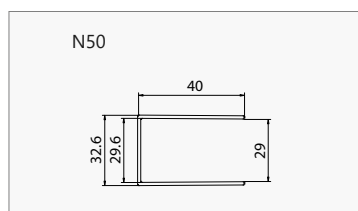

Box doccia angolare con una anta pivotante e un laterale fisso.

Luxury square cabin with one pivot door and one fixed panel.

Paroi de douche accès d'angle avec une porte pivotante et un panneau fixe.

Καμπίνα με μια ανοιγόμενη πόρτα και μία σταθερή πλευρά.