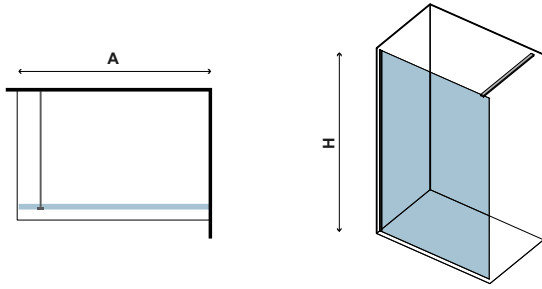

PROFILO
CROMO

WALKIN 1

CRISTALLO TRASPARENTE
CLEAR GLASS • VERRE TRANSPARENT • ΔΙΑΦΑΝΟ ΚΡΥΣΤΑΛΛΟ

8 mm

2000 mm

In

COD.	MISURA SIZE DIMENSIONS ΔΙΑΣΤΑΣΗ (mm)		REGOLAZIONE ADJUSTABLE AJUSTEMENT ΠΡΟΣΑΡΜΟΓΗ (mm)	PESO WEIGHT POIDS ΒΑΡΟΣ (kg)	PREZZO PRICE PRIX ΤΙΜΗ
	A	H	A		
5206836023397	700	2000	680-700	38	339,00 €
5206836023410	800	2000	780-800	42	359,00 €
5206836023427	900	2000	880-900	49	379,00 €
5206836028873	1000	2000	980-1000	55	399,00 €
5206836051604	1100	2000	1080-1100	60	429,00 €
5206836023434	1200	2000	1180-1200	66	449,00 €
5206836035536	1400	2000	1380-1400	72	499,00 €
5206836055077	1500 *	2000	1480-1500	80	559,00 €
5206836055084	1600 *	2000	1580-1600	85	599,00 €
5206836055091	1700 *	2000	1680-1700	90	619,00 €
5206836012407	Su misura • Special dimensions • Sur mesure • Ειδικών διαστάσεων (H≤2000mm)				749,00 €
-	Vetro speciale • Special glazing • Vitrage spécial • Ειδικά κρυστάλλα				949,00 €
-	* Confezione in legno • Wooden packing • Emballage en bois • Ξύλινη συσκευασία (A≥1500mm)				99,00 €