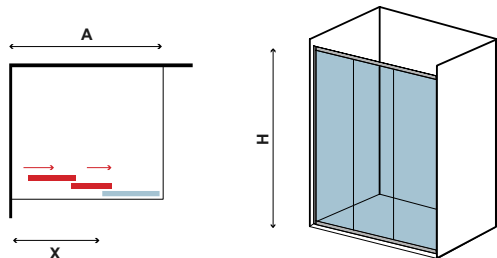

nano
technology

In

PENTA 300

CRISTALLO TRASPARENTE
CLEAR GLASS • VERRE TRANSPARENT • ΔΙΑΦΑΝΟ ΚΡΥΣΤΑΛΛΟ

4 mm

1900 mm

COD.	MISURA SIZE DIMENSIONS ΔΙΑΣΤΑΣΗ (mm)		ENTRATA DOOR OPENING ENTRÉE ΕΙΣΟΔΟΣ (mm)	REGOLAZIONE ADJUSTABLE AJUSTEMENT ΠΡΟΣΑΡΜΟΓΗ (mm)	PESO WEIGHT POIDS ΒΑΡΟΣ (kg)	PREZZO PRICE PRIX ΤΙΜΗ
	A	H	X	A		
5206836512037	900	1900	465	900-1000	23	529,00 €
5206836512044	1000	1900	532	1000-1100	26	539,00 €
5206836511894	1100	1900	598	1100-1200	27	549,00 €
5206836512051	1200	1900	665	1200-1300	29	559,00 €
5206836512068	1300	1900	732	1300-1400	33	579,00 €
5206836512075	1400	1900	798	1400-1500	35	589,00 €
5206836512082	1500	1900	865	1500-1600	37	595,00 €
5206836512099	1600	1900	932	1600-1700	39	599,00 €
5206836522463	Profilo estensione • Extension profile • Profilé d'extension • Προφίλ προέκτασης (+30x2000mm "YS05")					49,90 €
5206836516783	Profilo muro • Profile wall • Profilé de mur • Προφίλ τοίχου (80x30x2000mm "A10")					69,90 €
5206836040318	Profilo muro • Profile wall • Profilé de mur • Προφίλ τοίχου (40x29x2000mm "N50")					59,90 €
-	Applicazione Nano-skin solo sul lato interno • Nano-skin application to the internal side Nano-skin appliqué du côté intérieur • Εφαρμογή Nano-skin μόνο στην εσωτερική πλευρά					119,90 €