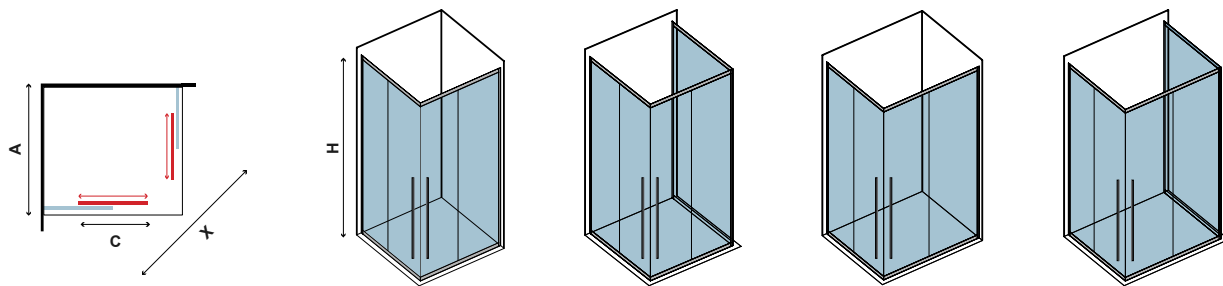

PROFILO
NERO

SANTORINI 100

CRISTALLO TRASPARENTE
CLEAR GLASS • VERRE TRANSPARENT • ΔΙΑΦΑΝΟ ΚΡΥΣΤΑΛΛΟ

8 mm

2000 mm

In/Out

COD.	MISURA SIZE DIMENSIONS ΔΙΑΣΤΑΣΗ (mm)		ENTRATA DOOR OPENING ENTRÉE ΕΙΣΟΔΟΣ (mm)	REGOLAZIONE ADJUSTABLE AJUSTEMENT ΠΡΟΣΑΡΜΟΓΗ (mm)	PESO WEIGHT POIDS ΒΑΡΟΣ (kg)	PREZZO PRICE PRIX ΤΙΜΗ
	A	H	C	A		
5206836052908	800	2000	220	780-795	38	599,00 €
5206836052915	900	2000	260	880-895	42	629,00 €
5206836052922	1000	2000	280	980-995	46	649,00 €
5206836052939	1200	2000	360	1180-1195	54	699,00 €
5206836087870	Profilo muro • Profile wall • Profilé de mur • Προφίλ τοίχου (40x29x2000mm "N50") NERO					59,90 €