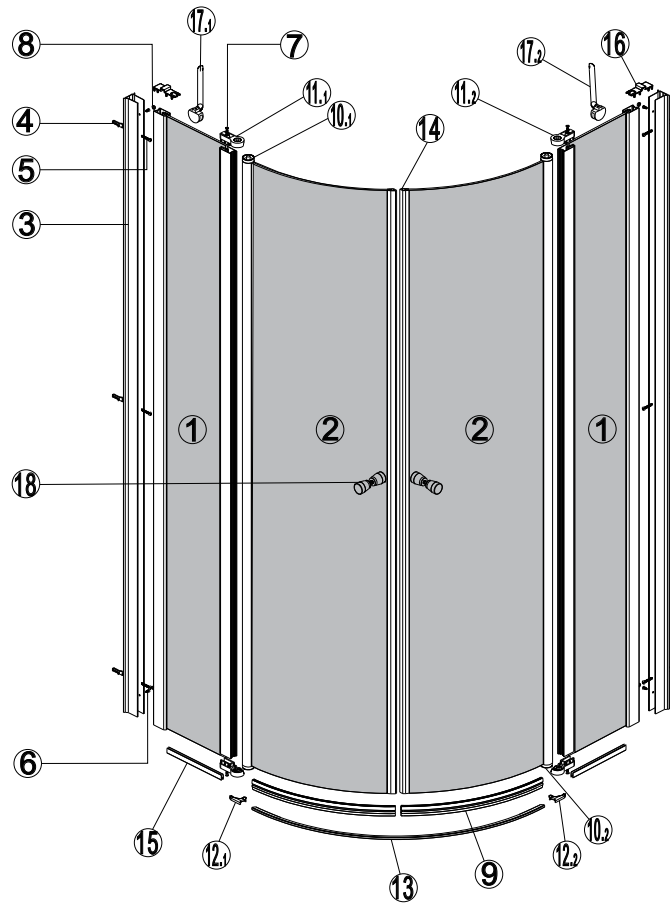

PANEX 200

RICAMBI • PARTS • PIÈCES • ΑΝΤΑΛΛΑΚΤΙΚΑ

No.	COD.	DESCRIZIONE • DESCRIPTION • ΠΕΡΙΓΡΑΦΗ	PREZZO PRICE PRIX ΤΙΜΗ
1	PAN-200-001	Fisso 1pz. / Fixed glass 1pcs. / Verre fixe 1pcs. / Σταθερό κρύσταλλο 1τεμ.	187,00 €
2	PAN-200-002	Porta battente 1pz. / Pivot door 1pcs. / Porte pivotante 1pcs. / Ανοιγόμενη πόρτα 1τεμ.	212,00 €
3	PAN-200-003	Profilo a muro 1pz. / Wall profile 1pcs. / Profilé de mur 1pcs. / Προφίλ τοίχου 1τεμ.	37,00 €
9	PAN-200-004	Guarnizioni orizzontale 2pz. / Horizontal seal 2pcs. / Joints horizontaux 2pcs. / Οριζόντιο στεγανοποιητικό 2τεμ.	24,00 €
10	PAN-200-005	Porta cerniera 2pz. / Hinge door 2pcs. / Charnière porte 2pcs. / Μεντεσέδες πόρτας 2τεμ.	24,00 €
11	PAN-200-006	Cerniera profilo 2pz. / Hinge profile 2pcs. / Charnière profil 1pcs. / Μεντεσέδες προφίλ 2τεμ.	24,00 €
12	PAN-200-007	Stopper profilo orizzontale 2pz. / Stop for horizontal profile 2pcs. / Stop pour profil horizontal 2pcs. / Στοπ οριζόντιου προφίλ 2τεμ.	24,00 €
13	PAN-200-008	Profilo orizzontale set di 1pz. / Horizontal profile set of 1pcs. / Profilé horizontal jeu de 1pcs. / Οριζόντιο προφίλ 1τεμ.	37,00 €
14	PAN-200-009	Profilo magnetico 1pz. / Magnetic profile 1pcs. / Profilé magnétique 1pcs. / Μαγνητικό προφίλ 1τεμ.	24,00 €
15	PAN-200-010	Guarnizioni orizzontale 2pz. / Horizontal seal 2pcs. / Joints horizontaux 2pcs. / Οριζόντιο στεγανοποιητικό 2τεμ.	24,00 €
16	PAN-200-011	Tappi 2pz. / Cups 2pcs. / Bouchons 2pcs. / Καπάκια 2τεμ.	24,00 €
17	PAN-200-012	Braccio / Arm / Bras / Βραχίονας	62,00 €
18	PAN-200-013	Maniglie 1pz. / Handles 1pcs. / Poignée 1pcs. / Χερούλι 1τεμ.	37,00 €
4-8	PAN-200-014	Viti e accessori / Accessories and screws / Vis et accessoires / Εξαρτήματα και βίδες	24,00 €