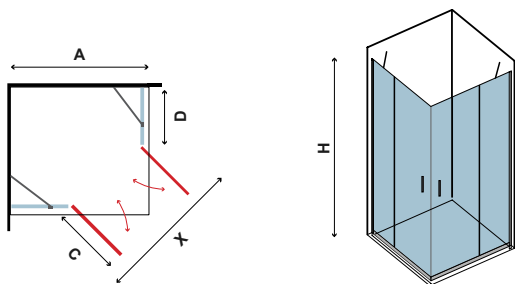

PANEX 100

CRISTALLO TRASPARENTE
CLEAR GLASS • VERRE TRANSPARENT • ΔΙΑΦΑΝΟ ΚΡΥΣΤΑΛΛΟ

6 mm

1900 mm

COD.	MISURA SIZE DIMENSIONS ΔΙΑΣΤΑΣΗ (mm)				ENTRATA DOOR OPENING ENTRÉE ΕΙΣΟΔΟΣ (mm)	REGOLAZIONE ADJUSTABLE AJUSTEMENT ΠΡΟΣΑΡΜΟΓΗ (mm)	PESO WEIGHT POIDS ΒΑΡΟΣ (kg)	PREZZO PRICE PRIX ΤΙΜΗ
	A	D	C	H		A		
5206836050218	700	350	300	1900	250	675-700	24	379,00 €
5206836050225	800	350	400	1900	350	775-800	27	389,00 €
5206836050232	900	350	500	1900	450	875-900	30	399,00 €
5206836050249	1000	350	600	1900	550	975-1000	33	409,00 €
5206836050256	1200	350	800	1900	750	1175-1200	39	419,00 €
5206836075563	Profilo muro • Profile wall • Profilé de mur • Προφίλ τοίχου (+26mm "B14" - sostituisce il profilo B1A)							69,00 €
	Applicazione Nano-skin solo sul lato interno Nano-skin application to the internal side Nano-skin appliqué du côté intérieur Εφαρμογή Nano-skin μόνο στην εσωτερική πλευρά							119,90 €
5206836012377	Su misura • Special dimensions • Sur mesure • Ειδικών διαστάσεων (H≤1900mm)							499,00 €