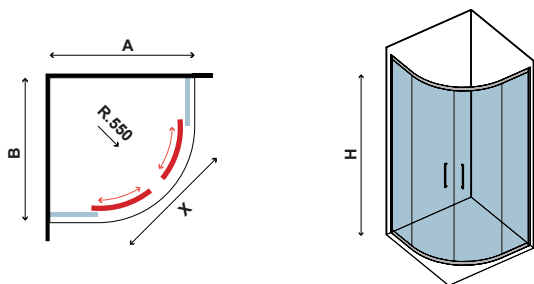

Il prezzo è riferito a tutto il box.
The price refers to the whole box.
Les prix concernent toute la cabine.
Οι τιμές αφορούν ολόκληρη την καμπίνα.

COD.	MISURA SIZE DIMENSIONS ΔΙΑΣΤΑΣΗ (mm)			ENTRATA DOOR OPENING ENTRÉE ΕΙΣΟΔΟΣ (mm)	REGOLAZIONE ADJUSTABLE AJUSTEMENT ΠΡΟΣΑΡΜΟΓΗ (mm)		RAGGIO RADIUS RAYON ΑΚΤΙΝΑ (mm)	PESO WEIGHT POIDS ΒΑΡΟΣ (kg)	PREZZO PRICE PRIX ΤΙΜΗ
	A	B	H	X	A	B	R		
5206836056357	800	800	1900	410	780-800	780-800	550	47	529,00 €
5206836056364	900	900	1900	490	880-900	880-900	550	52	549,00 €
	Piccole modifiche e taglio di profilo fino a 50 mm Small modifications-section cutter up to 50 mm Petites modifications et coupe-profilé jusqu'à 50 mm Μικρές τροποποιήσεις & κόψιμο προφίλ έως 50 mm								99,90 €

x1
47-52kg

Box doccia semicircolare con due ante scorrevoli e due ante fisse.

Semicircular shower box with two fixed panels and two sliding doors.

Paroi d'angle avec deux portes coulissantes et deux panneaux fixes.

Ημικυκλική καμπίνα με δύο σταθερά κρύσταλλα και δύο συρόμενες πόρτες.

I modelli con i prezzi di colore rosso saranno disponibili entro 55 giorni

Red digits are referred to products with 55 days delivery

Modèles dont le prix est indiqué en couleur rouge, sont disponibles sur commande à terme de 55 jours

Τα κόκκινα ψηφία αναφέρονται σε προϊόντα με παράδοση 55 ημερών

5 mm

1900 mm

In