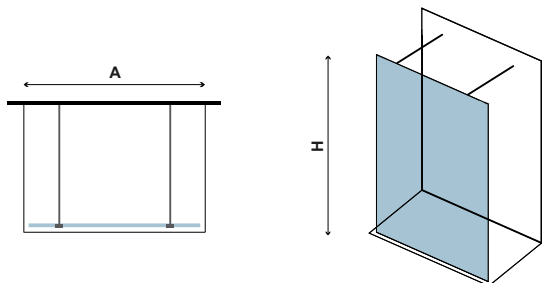

Siège de douche, Hauteur fixe • Shower seat, Height fixed • Κάθισμα μπάνιου, Σταθερό ύψος

PROFILO
CROMO

WALKIN 3

CRISTALLO TRASPARENTE
CLEAR GLASS • VERRE TRANSPARENT • ΔΙΑΦΑΝΟ ΚΡΥΣΤΑΛΛΟ

COD.	MISURA SIZE DIMENSIONS ΔΙΑΣΤΑΣΗ (mm)		PESO WEIGHT POIDS ΒΑΡΟΣ (kg)	PREZZO PRICE PRIX ΤΙΜΗ
	A	H		
5206836002132	1080	2000	60	429,00 €
5206836002149	1180	2000	66	449,00 €
5206836002163	1380 *	2000	72	559,00 €
5206836002170	1480 *	2000	80	559,00 €
5206836002187	1580 *	2000	85	599,00 €
5206836002194	1680 *	2000	90	619,00 €
5206836012407	Su misura • Special dimensions • Sur mesure • Ειδικών διαστάσεων (H≤2000mm)			749,00 €
-	Vetro speciale • Special glazing • Vitrage spécial • Ειδικά κρυστάλλα			949,00 €
-	Confezione in legno • Wooden packing • Emballage en bois • Ξύλινη συσκευασία (A≥1380mm)			99,00 €