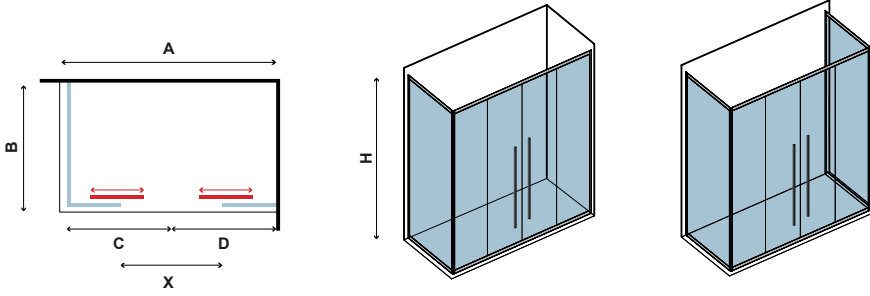

Τα κόκκινα ψηφία αναφέρονται σε προϊόντα με παράδοση 55 ημερών

ELYSIUM 600 & LS-10

CRISTALLO TRASPARENTE
CLEAR GLASS • VERRE TRANSPARENT • ΔΙΑΦΑΝΟ ΚΡΥΣΤΑΛΛΟ

8 mm 2000 mm nano technology In/Out

COD.	MISURA SIZE DIMENSIONS ΔΙΑΣΤΑΣΗ (mm)				ENTRATA DOOR OPENING ENTRÉE ΕΙΣΟΔΟΣ (mm)	REGOLAZIONE ADJUSTABLE AJUSTEMENT ΠΡΟΣΑΡΜΟΓΗ (mm)	PESO WEIGHT POIDS ΒΑΡΟΣ (kg)	PREZZO PRICE PRIX ΤΙΜΗ	
	A	C	D	H	X	A			
5206836055008	1500	750	750	2000	540	1450-1490	72	949,00 €	
5206836055015	1600	750	850	2000	590	1550-1590	78	969,00 €	
5206836055022	1700	850	850	2000	640	1650-1690	82	999,00 €	
5206836055039	1800	850	950	2000	690	1750-1790	86	1029,00 €	
5206836055046	1900	950	950	2000	740	1850-1890	90	1049,00 €	
5206836055053	2000	950	1050	2000	790	1950-1990	94	1069,00 €	
5206836048574	Profilo estensione • Extension profile • Profilé d'extension • Προφίλ προέκτασης (+25mm "11493")								69,90 €
-	Piccole modifiche e taglio di profilo fino a 50 mm Small modifications-section cutter up to 50 mm Petites modifications et coupe-profilé jusqu'à 50 mm Μικρές τροποποιήσεις & κόψιμο προφίλ έως 50 mm								99,90 €