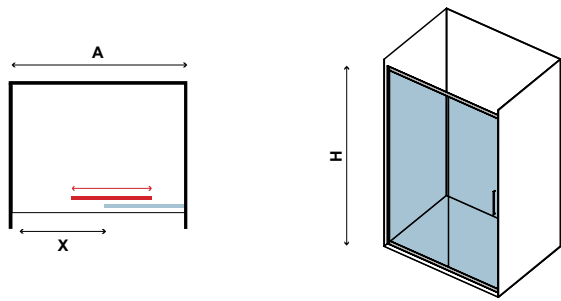

In

COD.	MISURA SIZE DIMENSIONS ΔΙΑΣΤΑΣΗ (mm)		ENTRATA DOOR OPENING ENTRÉE ΕΙΣΟΔΟΣ (mm)	REGOLAZIONE ADJUSTABLE AJUSTEMENT ΠΡΟΣΑΡΜΟΓΗ (mm)	PESO WEIGHT POIDS ΒΑΡΟΣ (kg)	PREZZO PRICE PRIX ΤΙΜΗ
	A	H	X	A		
5206836055497	1000	1900	390	985-1010	36	389,00 €
5206836055510	1100	1900	440	1085-1110	38	399,00 €
5206836055527	1200	1900	490	1185-1210	41	409,00 €
5206836055534	1300	1900	540	1285-1310	43	419,00 €
5206836055541	1400	1900	590	1385-1410	45	449,00 €
-	Piccole modifiche e taglio di profilo fino a 50 mm Small modifications-section cutter up to 50 mm Petites modifications et coupe-profilé jusqu'à 50 mm Μικρές τροποποιήσεις & κόψιμο προφίλ έως 50 mm					99,90 €
-	Applicazione Nano-skin solo sul lato interno Nano-skin application to the internal side Nano-skin appliqué du côté intérieur Εφαρμογή Nano-skin μόνο στην εσωτερική πλευρά					119,90 €
5206836059532	Su misura • Special dimensions • Sur mesure • Ειδικών διαστάσεων (H≤1900mm)					599,00 €