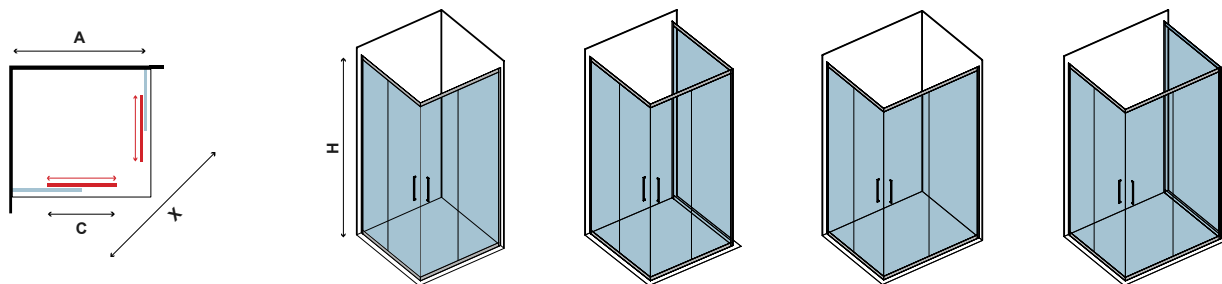

6 mm

1900 mm

In

COD.	MISURA SIZE DIMENSIONS ΔΙΑΣΤΑΣΗ (mm)		ENTRATA DOOR OPENING ENTRÉE ΕΙΣΟΔΟΣ (mm)	REGOLAZIONE ADJUSTABLE AJUSTEMENT ΠΡΟΣΑΡΜΟΓΗ (mm)	PESO WEIGHT POIDS ΒΑΡΟΣ (kg)	PREZZO PRICE PRIX ΤΙΜΗ
	A	H	C	A		
5206836050003	700	1900	170	665-690	23	299,00 €
5206836050010	800	1900	205	765-790	26	309,00 €
5206836050027	900	1900	240	865-890	29	339,00 €
5206836050034	1000	1900	295	965-990	32	349,00 €
5206836056005	1100	1900	350	1065-1090	34	359,00 €
5206836050041	1200	1900	400	1165-1190	37	379,00 €
5206836056012	1300	1900	450	1265-1290	40	389,00 €
5206836050058	1400	1900	475	1365-1390	44	399,00 €
5206836050065	1500	1900	500	1465-1490	47	439,00 €
5206836522463	Profilo estensione • Extension profile • Profilé d'extension • Προφίλ προέκτασης (+30x2000mm "YS05")					49,90 €
5206836516783	Profilo muro • Profile wall • Profilé de mur • Προφίλ τοίχου (80x30x2000mm "A10")					69,90 €
5206836040318	Profilo muro • Profile wall • Profilé de mur • Προφίλ τοίχου (40x29x2000mm "N50")					59,90 €
-	Piccole modifiche e taglio di profilo fino a 50 mm Small modifications-section cutter up to 50 mm Petites modifications et coupe-profilé jusqu'à 50 mm Μικρές τροποποιήσεις & κόψιμο προφίλ έως 50 mm					99,90 €
5206836012315	Su misura • Special dimensions • Sur mesure • Ειδικών διαστάσεων (H≤1900mm)					449,00 €