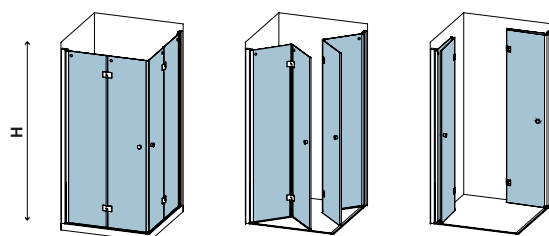

S 28F, TRASPARENTE | LATO FISSO • SIDE PANEL • PANNEAU FIXE • ΣΤΑΘΕΡΟ ΚΡΥΣΤΑΛΛΟ

COD.	MISURA SIZE DIMENSIONS ΔΙΑΣΤΑΣΗ (mm)		REGOLAZIONE ADJUSTABLE AJUSTEMENT ΠΡΟΣΑΡΜΟΓΗ (mm)	PESO WEIGHT POIDS ΒΑΡΟΣ (kg)	PREZZO PRICE PRIX ΤΙΜΗ	
	B	H	B			
5206836054711	700	1900	675-700	22	279,00 €	
5206836054704	800	1900	775-800	25	289,00 €	
5206836054698	900	1900	875-900	28	299,00 €	
5206836054681	1000	1900	975-1000	31	309,00 €	
5206836055060	1200	1900	1175-1200	54	359,00 €	
5206836075563	Profilo muro • Profile wall • Profilé de mur • Προφίλ τοίχου (+26mm "B14" - sostituisce il profilo B1A)					69,00 €
5206836004198	Staffa telescopica • Telescopic bracket • Support télescopique • Τηλεσκοπική αντηρίδα (700-1200mm)					119,00 €
5206836500454	Staffa angolare (Inclusa) • Angular bracket • Support angulaire • Γωνιακή αντηρίδα					69,00 €
-	Applicazione Nano-skin solo sul lato interno • Nano-skin application to the internal side Nano-skin appliqué du côté intérieur • Εφαρμογή Nano-skin μόνο στην εσωτερική πλευρά					119,90 €
5206836507057	Su misura • Special dimensions • Sur mesure • Ειδικών διαστάσεων (H≤1900mm)					399,00 €

S 7

CRISTALLO TRASPARENTE
CLEAR GLASS • VERRE TRANSPARENT • ΔΙΑΦΑΝΟ ΚΡΥΣΤΑΛΛΟ

COD.	MISURA SIZE DIMENSIONS ΔΙΑΣΤΑΣΗ (mm)		ENTRATA DOOR OPENING ENTRÉE ΕΙΣΟΔΟΣ (mm)	REGOLAZIONE ADJUSTABLE AJUSTEMENT ΠΡΟΣΑΡΜΟΓΗ (mm)	PESO WEIGHT POIDS ΒΑΡΟΣ (kg)	PREZZO PRICE PRIX ΤΙΜΗ
	A	H	X	A		
5206836054643	600	1900	550	560-580	18	399,00 €
5206836054650	700	1900	650	660-680	20	409,00 €
5206836054667	800	1900	750	760-780	22	429,00 €
5206836054674	900	1900	850	860-880	24	439,00 €
-	Applicazione Nano-skin solo sul lato interno Nano-skin application to the internal side Nano-skin appliqué du côté intérieur Εφαρμογή Nano-skin μόνο στην εσωτερική πλευρά					119,90 €
5206836012360	Su misura • Special dimensions • Sur mesure • Ειδικών διαστάσεων (H≤1900mm)					599,00 €