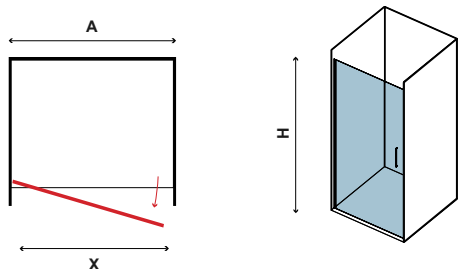

S 28 PORTA

CRISTALLO TRASPARENTE
CLEAR GLASS • VERRE TRANSPARENT • ΔΙΑΦΑΝΟ ΚΡΥΣΤΑΛΛΟ

6 mm

1900 mm

COD.	MISURA SIZE DIMENSIONS ΔΙΑΣΤΑΣΗ (mm)		ENTRATA DOOR OPENING ENTRÉE ΕΙΣΟΔΟΣ (mm)	REGOLAZIONE ADJUSTABLE AJUSTEMENT ΠΡΟΣΑΡΜΟΓΗ (mm)	PESO WEIGHT POIDS ΒΑΡΟΣ (kg)	PREZZO PRICE PRIX ΤΙΜΗ
	A	H	X	A		
5206836056432	700	1900	585	650-700	22	439,00 €
5206836056449	750	1900	635	700-750	23	439,00 €
5206836056456	800	1900	685	750-800	24	449,00 €
5206836056463	850	1900	735	800-850	25	469,00 €
5206836056470	900	1900	785	850-900	27	479,00 €
5206836075563	Profilo muro • Profile wall • Profilé de mur • Προφίλ τοίχου (+26mm "B14" - sostituisce il profilo B1A)					69,00 €
-	Applicazione Nano-skin solo sul lato interno Nano-skin application to the internal side Nano-skin appliqué du côté intérieur Εφαρμογή Nano-skin μόνο στην εσωτερική πλευρά					119,90 €
5206836012360	Su misura • Special dimensions • Sur mesure • Ειδικών διαστάσεων (H≤1900mm)					599,00 €