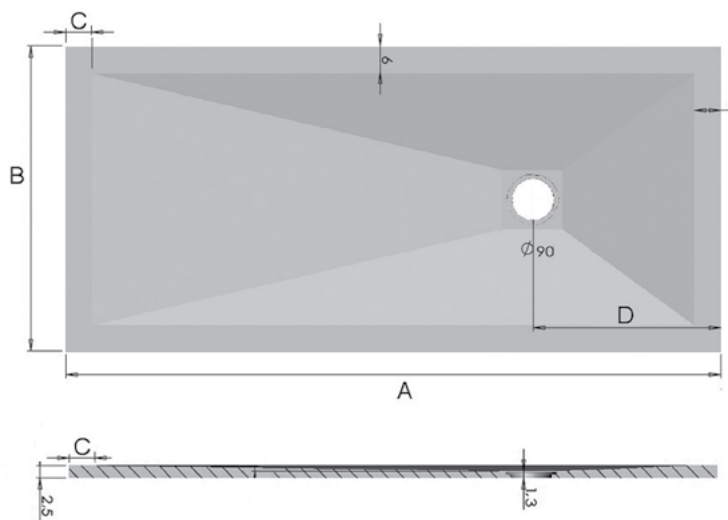

Incassato • Inset • Encastré • Ένθετη

Su terreno • Floor • En surface • Επιδαπέδια