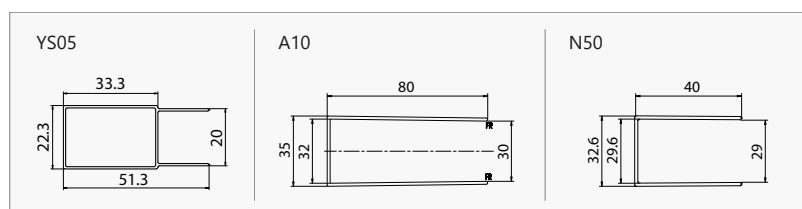

COD.	MISURA SIZE DIMENSIONS ΔΙΑΣΤΑΣΗ (mm)		ENTRATA DOOR OPENING ENTRÉE ΕΙΣΟΔΟΣ (mm)	REGOLAZIONE ADJUSTABLE AJUSTEMENT ΠΡΟΣΑΡΜΟΓΗ (mm)	PESO WEIGHT POIDS ΒΑΡΟΣ (kg)	PREZZO PRICE PRIX ΤΙΜΗ
	A	H	X	A		
5206836512037	900	1900	465	900-1000	23	529,00 €
5206836512044	1000	1900	532	1000-1100	26	539,00 €
5206836511894	1100	1900	598	1100-1200	27	549,00 €
5206836512051	1200	1900	665	1200-1300	29	559,00 €
5206836512068	1300	1900	732	1300-1400	33	579,00 €
5206836512075	1400	1900	798	1400-1500	35	589,00 €
5206836512082	1500	1900	865	1500-1600	37	595,00 €
5206836512099	1600	1900	932	1600-1700	39	599,00 €
5206836522463	Profilo estensione • Extension profile • Profilé d'extension • Προφίλ προέκτασης (+30x2000mm "YS05")					49,90 €
5206836516783	Profilo muro • Profile wall • Profilé de mur • Προφίλ τοίχου (80x30x2000mm "A10")					69,90 €
5206836040318	Profilo muro • Profile wall • Profilé de mur • Προφίλ τοίχου (40x29x2000mm "N50")					59,90 €
-	Applicazione Nano-skin solo sul lato interno • Nano-skin application to the internal side Nano-skin appliqué du côté intérieur • Εφαρμογή Nano-skin μόνο στην εσωτερική πλευρά					119,90 €

Puo' essere combinato con laterale fisso FLORA SN-10.

Combined with FLORA SN-10 side fixed glass.

Combinée avec panneau fixe latéral FLORA SN-10.

Συνδυάζεται με πλαϊνό σταθερό κρύσταλλο FLORA SN-10.