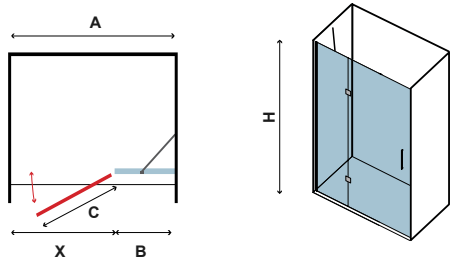

TINOS 400

CRISTALLO TRASPARENTE

CLEAR GLASS • VERRE TRANSPARENT • ΔΙΑΦΑΝΟ ΚΡΥΣΤΑΛΛΟ

TINOS 400

CRISTALLO TRASPARENTE
CLEAR GLASS • VERRE TRANSPARENT • ΔΙΑΦΑΝΟ ΚΡΥΣΤΑΛΛΟ

8 mm

2000 mm

In/Out