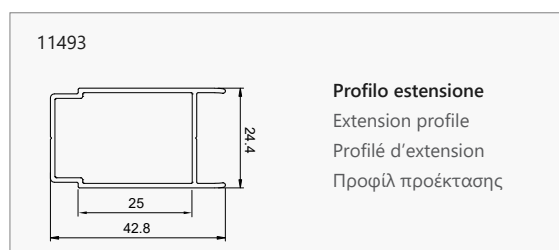

I modelli con i prezzi di colore rosso saranno disponibili entro 55 giorni

Red digits are referred to products with 55 days delivery

Modèles dont le prix est indiqué en couleur rouge, sont disponibles sur commande à terme de 55 jours

Τα κόκκινα ψηφία αναφέρονται σε προϊόντα με παράδοση 55 ημερών

8 mm

2000 mm

In/Out