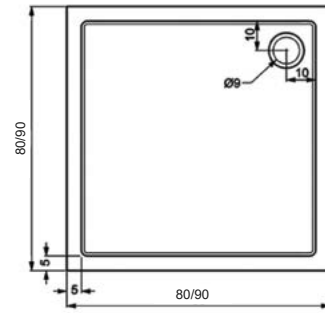

Βαλβίδα με ανοξείδωτη σχάρα (περιλαμβάνεται στην τιμή).

49,90 €

NEW FLAT

ACRILICO • ACRYLIC • ACRYLIQUE • АКРЫΛΙΚΗ

5206836586564	New Flat 1	80x80x5,5 cm	189,90 €
5206836007441	New Flat 2	90x90x5,5 cm	199,90 €