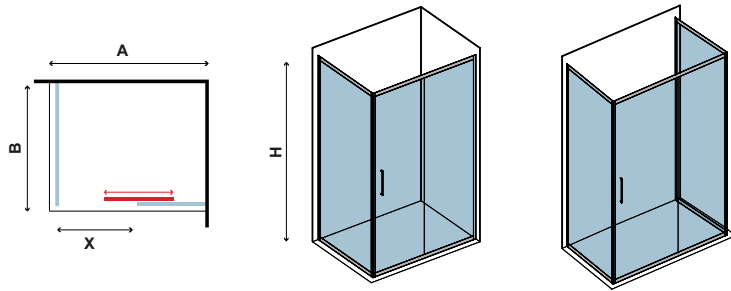

COD.	MISURA SIZE DIMENSIONS ΔΙΑΣΤΑΣΗ (mm)		ENTRATA DOOR OPENING ENTRÉE ΕΙΣΟΔΟΣ (mm)	REGOLAZIONE ADJUSTABLE AJUSTEMENT ΠΡΟΣΑΡΜΟΓΗ (mm)	PESO WEIGHT POIDS ΒΑΡΟΣ (kg)	PREZZO PRICE PRIX ΤΙΜΗ
	A	H	X	A		
5206836561516	1000	1800	380	1000-1030	28	329,00 €
5206836561523	1100	1800	430	1100-1130	30	339,00 €
5206836561554	1200	1800	480	1200-1230	32	349,00 €
5206836561585	1300	1800	530	1300-1330	34	359,00 €
5206836561615	1400	1800	580	1400-1430	36	459,00 €
5206836567594	1500	1800	630	1500-1530	38	469,00 €
5206836552590	Profilo estensione • Extension profile • Profilé d'extension • Προφίλ προέκτασης (+30x1800mm "KSLP")					49,90 €
5206836516783	Profilo muro • Profile wall • Profilé de mur • Προφίλ τοίχου (80x30x2000mm "A10")					69,90 €
5206836040318	Profilo muro • Profile wall • Profilé de mur • Προφίλ τοίχου (40x29x2000mm "N50")					59,90 €
-	Piccole modifiche e tagli di profilo fino a 50 mm • Small modifications-section cutter up to 50 mm Petites modifications et coupe-profilé jusqu'à 50 mm • Μικρές τροποποιήσεις & κόψιμο προφίλ έως 50 mm					99,90 €
-	Applicazione Nano-skin solo sul lato interno • Nano-skin application to the internal side Nano-skin appliqué du côté intérieur • Εφαρμογή Nano-skin μόνο στην εσωτερική πλευρά					119,90 €

x1
28-42kg

NEW SN-10, SERIGRAFATO | LATERALE FISSO • SIDE PANEL • PANNEAU FIXE • ΣΤΑΘΕΡΟ ΚΡΥΣΤΑΛΛΟ

COD.	MISURA SIZE DIMENSIONS ΔΙΑΣΤΑΣΗ (mm)		REGOLAZIONE ADJUSTABLE AJUSTEMENT ΠΡΟΣΑΡΜΟΓΗ (mm)	PESO WEIGHT POIDS ΒΑΡΟΣ (kg)	PREZZO PRICE PRIX ΤΙΜΗ	
	B	H	B			
5206836561646	700	1800	680-700	18	219,00 €	
5206836561677	800	1800	780-800	20	229,00 €	
5206836561707	900	1800	880-900	22	239,00 €	
5206836552590	Profilo estensione • Extension profile • Profilé d'extension • Προφίλ προέκτασης (+30x1800mm "KSLP")					49,90 €
5206836516783	Profilo muro • Profile wall • Profilé de mur • Προφίλ τοίχου (80x30x2000mm "A10")					69,90 €
5206836040318	Profilo muro • Profile wall • Profilé de mur • Προφίλ τοίχου (40x29x2000mm "N50")					59,90 €
-	Applicazione Nano-skin solo sul lato interno • Nano-skin application to the internal side Nano-skin appliqué du côté intérieur • Εφαρμογή Nano-skin μόνο στην εσωτερική πλευρά					119,90 €

x1
18-22kg
x2
36-44kg