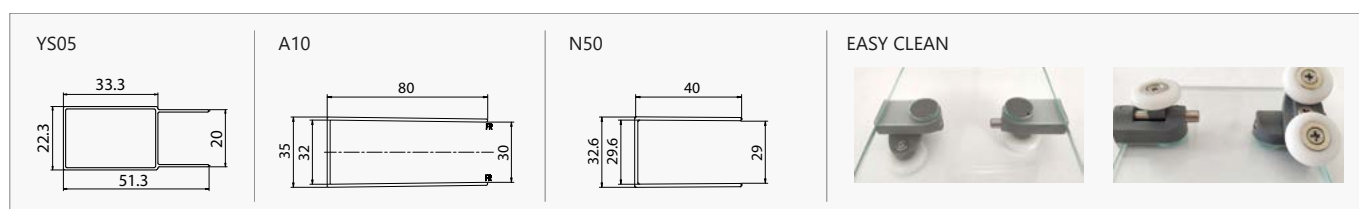

6 mm

1900 mm

In