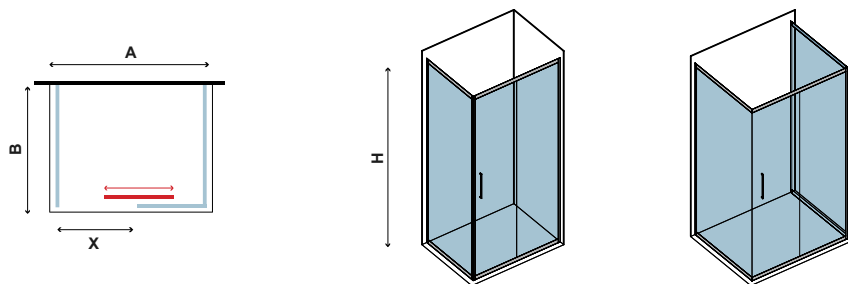

COD.	MISURA SIZE DIMENSIONS ΔΙΑΣΤΑΣΗ (mm)		ENTRATA DOOR OPENING ENTRÉE ΕΙΣΟΔΟΣ (mm)	REGOLAZIONE ADJUSTABLE AJUSTEMENT ΠΡΟΣΑΡΜΟΓΗ (mm)	PESO WEIGHT POIDS ΒΑΡΟΣ (kg)	PREZZO PRICE PRIX ΤΙΜΗ
	A	H	X	A		
5206836055626	1000	1900	390	985-1010	36	389,00 €
5206836055633	1100	1900	440	1085-1110	38	399,00 €
5206836055640	1200	1900	490	1185-1210	41	409,00 €
5206836055657	1300	1900	540	1285-1310	43	419,00 €
5206836055664	1400	1900	590	1385-1410	45	449,00 €
-	Piccole modifiche e taglio di profilo fino a 50 mm Small modifications-section cutter up to 50 mm Petites modifications et coupe-profilé jusqu'à 50 mm Μικρές τροποποιήσεις & κόψιμο προφίλ έως 50 mm					99,90 €
-	Applicazione Nano-skin solo sul lato interno Nano-skin application to the internal side Nano-skin appliqué du côté intérieur Εφαρμογή Nano-skin μόνο στην εσωτερική πλευρά					119,90 €
5206836059532	Su misura • Special dimensions • Sur mesure • Ειδικών διαστάσεων (H≤1900mm)					599,00 €