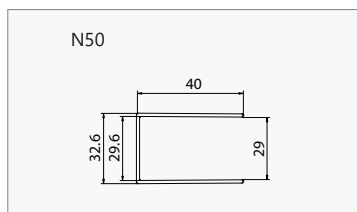

NERO 6 PORTA

CRISTALLO TRASPARENTE
CLEAR GLASS • VERRE TRANSPARENT • ΔΙΑΦΑΝΟ ΚΡΥΣΤΑΛΛΟ

6 mm

2000 mm

COD.	MISURA SIZE DIMENSIONS ΔΙΑΣΤΑΣΗ (mm)				ENTRATA DOOR OPENING ENTRÉE ΕΙΣΟΔΟΣ (mm)	REGOLAZIONE ADJUSTABLE AJUSTEMENT ΠΡΟΣΑΡΜΟΓΗ (mm)	PESO WEIGHT POIDS ΒΑΡΟΣ (kg)	PREZZO PRICE PRIX ΤΙΜΗ
	A	C	D	H	X	A		
5206836059204	1400	700	700	2000	600	1360-1400	40	659,00 €
5206836059211	1450	700	750	2000	650	1410-1450	46	659,00 €
5206836059228	1500	700	800	2000	700	1460-1500	52	659,00 €
5206836059235	1550	700	850	2000	750	1510-1550	58	659,00 €
5206836059242	1600	700	900	2000	800	1560-1600	64	719,00 €
5206836059259	1650	800	850	2000	750	1610-1650	64	719,00 €
5206836059266	1700	800	900	2000	800	1660-1700	67	719,00 €
5206836059273	1750	800	950	2000	850	1710-1750	68	759,00 €
5206836059280	1800	900	900	2000	800	1760-1800	70	759,00 €
5206836087870	Profilo muro • Profile wall • Profilé de mur • Προφίλ τοίχου (40x29x2000mm "N50") NERO							59,90 €
-	Applicazione Nano-skin solo sul lato interno Nano-skin application to the internal side Nano-skin appliqué du côté intérieur Εφαρμογή Nano-skin μόνο στην εσωτερική πλευρά							119,90 €
-	Su misura • Special dimensions • Sur mesure • Ειδικών διαστάσεων (H≤2000mm)							799,90 €