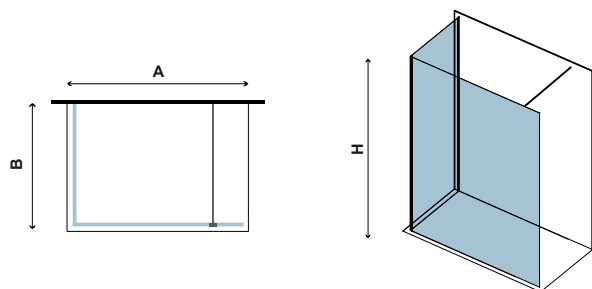

Il prezzo è riferito a tutto il box.
The price refers to the whole box.
Les prix concernent toute la cabine.
Οι τιμές αφορούν ολόκληρη την καμπίνα.

COD.	MISURA SIZE DIMENSIONS ΔΙΑΣΤΑΣΗ (mm)			REGOLAZIONE ADJUSTABLE AJUSTEMENT ΠΡΟΣΑΡΜΟΓΗ (mm)		PESO WEIGHT POIDS ΒΑΡΟΣ (kg)	PREZZO PRICE PRIX ΤΙΜΗ
	A	B	H	A	B		
5206836057712	900	700	2000	880	680-700	87	719,00 €
5206836057569	1000	700	2000	980	680-700	92	739,00 €
5206836057590	1100	700	2000	1080	680-700	98	759,00 €
5206836057620	1200	700	2000	1180	680-700	104	789,00 €
5206836057651	1400 *	700	2000	1380	680-700	110	839,00 €
5206836057682	1500 *	700	2000	1480	680-700	118	889,00 €
5206836057729	900	800	2000	880	780-800	91	739,00 €
5206836057576	1000	800	2000	980	780-800	97	759,00 €
5206836057606	1100	800	2000	1080	780-800	102	789,00 €
5206836057637	1200	800	2000	1180	780-800	108	809,00 €
5206836057668	1400 *	800	2000	1380	780-800	114	859,00 €
5206836057699	1500 *	800	2000	1480	780-800	127	919,00 €
5206836057736	900	900	2000	880	880-900	98	759,00 €
5206836057583	1000	900	2000	980	880-900	104	789,00 €
5206836057613	1100	900	2000	1080	880-900	109	809,00 €
5206836057644	1200	900	2000	1180	880-900	115	829,00 €
5206836057675	1400 *	900	2000	1380	880-900	123	879,00 €
5206836057705	1500 *	900	2000	1480	880-900	129	969,00 €
5206836012407	Su misura • Special dimensions • Sur mesure • Ειδικών διαστάσεων (H≤2000mm)						999,00 €
-	Vetro speciale • Special glazing • Vitrage spécial • Ειδικά κρυστάλλα						1099,00 €
-	* Confezione in legno • Wooden packing • Emballage en bois • Ξύλινη συσκευασία (A≥1400mm)						99,00 €

x2
87-129kg

Applicazione Nanoskin all' interno. Staffa telescopica (700-1200mm). Profilo sintetico per la tenuta del vetro, posizionato a pavimento. Stabilizzatore a pavimento.

Nano-skin single side descaling treatment included. Telescopic bracket (700-1200mm). Floor isolation elastic gasket. Floor glass stabilizer.

Nano-skin appliqué à l'intérieur et à l'extérieur. Grand support télescopique (700-1200mm). Profil d'étanchéité en cristal synthétique posé sur le sol. Stabilisateur de plancher.

Εφαρμοσμένο Nano-skin από την εσωτερική πλευρά. Μεγάλη τηλεσκοπική αντηρίδα (700-1200mm). Συνθετικό προφίλ στεγανοποίησης κρυστάλλου που τοποθετείται στο δάπεδο. Σταθεροποιητής δαπέδου.

I modelli con i prezzi di colore rosso saranno disponibili entro 55 giorni

Red digits are referred to products with 55 days delivery

Modèles dont le prix est indiqué en couleur rouge, sont disponibles sur commande à terme de 55 jours

Τα κόκκινα ψηφία αναφέρονται σε προϊόντα με παράδοση 55 ημερών

8 mm

2000 mm

In