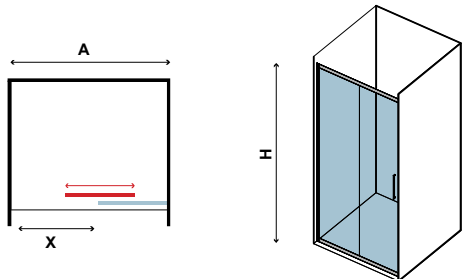

COD.	MISURA SIZE DIMENSIONS ΔΙΑΣΤΑΣΗ (mm)		ENTRATA DOOR OPENING ENTRÉE ΕΙΣΟΔΟΣ (mm)	REGOLAZIONE ADJUSTABLE AJUSTEMENT ΠΡΟΣΑΡΜΟΓΗ (mm)	PESO WEIGHT POIDS ΒΑΡΟΣ (kg)	PREZZO PRICE PRIX ΤΙΜΗ
	A	H	X	A		
5206836052946	1200	2000	470	1170-1190	54	799,00 €
5206836052953	1300	2000	520	1270-1290	58	819,00 €
5206836052960	1400	2000	570	1370-1390	62	839,00 €
5206836052977	1500	2000	620	1470-1490	66	859,00 €
5206836087870	Profilo muro • Profile wall • Profilé de mur • Προφίλ τοίχου (40x29x2000mm "N50") | NERO					59,90 €
-	Piccole modifiche e taglio di profilo fino a 50 mm Small modifications-section cutter up to 50 mm Petites modifications et coupe-profilé jusqu'à 50 mm Μικρές τροποποιήσεις & κόψιμο προφίλ έως 50 mm					99,90 €

Application Nanoskin sia all'interno e all'esterno. Chiusura "soft close" della porta scorrevole. Può essere combinato con laterale fisso NR-10.

Nanoskin application on the inside & outside part. Soft closing of the sliding door. Combined with NR-10 side fixed glass.
Nano-skin appliqué à l'intérieur et à l'extérieur. Fermeture douce de la porte coulissante. Combinée avec panneau fixe latéral NR-10.
Εφαρμοσμένο Nano-skin στην εσωτερική & εξωτερική πλευρά. Κλείσιμο "soft close" της συρόμενης πόρτας. Συνδυάζεται με πλαϊνό σταθερό κρύσταλλο NR-10.

A=1200-1500

Apertura-Chiusura "soft close" della porta scorrevole.
"Soft close" of the sliding door.
Aperture-Fermeture douce de la porte coulissante.
Σύστημα "soft close" ανοίγματος-κλεισίματος της συρόμενης πόρτας.