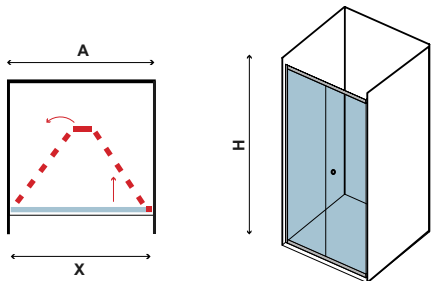

Τα κόκκινα ψηφία αναφέρονται σε προϊόντα με παράδοση 55 ημερών

5,5 mm 1800 mm

M 4S

CRISTALLO TRASPARENTE
CLEAR GLASS • VERRE TRANSPARENT • ΔΙΑΦΑΝΟ ΚΡΥΣΤΑΛΛΟ

4 mm

1900 mm

In

COD.	MISURA SIZE DIMENSIONS ΔΙΑΣΤΑΣΗ (mm)		ENTRATA DOOR OPENING ENTRÉE ΕΙΣΟΔΟΣ (mm)	REGOLAZIONE ADJUSTABLE AJUSTEMENT ΠΡΟΣΑΡΜΟΓΗ (mm)	PESO WEIGHT POIDS ΒΑΡΟΣ (kg)	PREZZO PRICE PRIX ΤΙΜΗ
	A	H	X	A		
5206836002712	660	1900	535	660-710	20	459,00 €
5206836002729	710	1900	535	710-760	21	469,00 €
5206836002576	760	1900	535	760-810	22	479,00 €
5206836002736	810	1900	600	810-860	23	489,00 €
5206836002743	860	1900	600	860-910	24	499,00 €
5206836002583	910	1900	635	910-960	25	529,00 €
5206836522463	Profilo estensione • Extension profile • Profilé d'extension • Προφίλ προέκτασης (+30x2000mm "YS05")					49,90 €
5206836516783	Profilo muro • Profile wall • Profilé de mur • Προφίλ τοίχου (80x30x2000mm "A10")					69,90 €
5206836040318	Profilo muro • Profile wall • Profilé de mur • Προφίλ τοίχου (40x29x2000mm "N50")					59,90 €