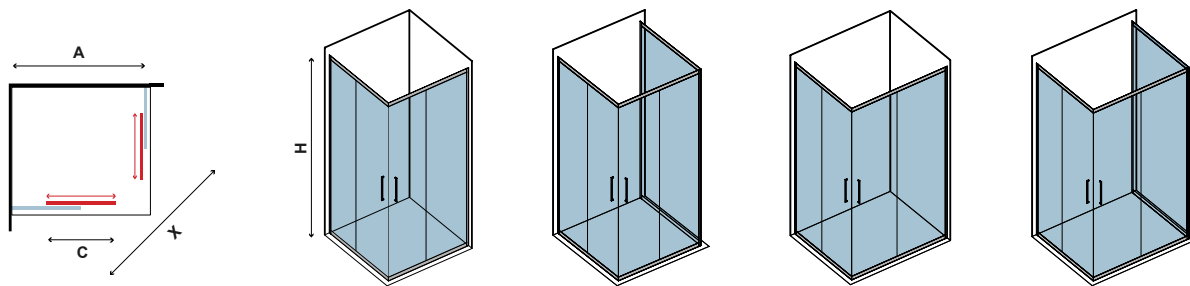

EFE 100

CRISTALLO TRASPARENTE
CLEAR GLASS • VERRE TRANSPARENT • ΔΙΑΦΑΝΟ ΚΡΥΣΤΑΛΛΟ

5 mm

1900 mm

In

COD.	MISURA SIZE DIMENSIONS ΔΙΑΣΤΑΣΗ (mm)		ENTRATA DOOR OPENING ENTRÉE ΕΙΣΟΔΟΣ (mm)	REGOLAZIONE ADJUSTABLE AJUSTEMENT ΠΡΟΣΑΡΜΟΓΗ (mm)	PESO WEIGHT POIDS ΒΑΡΟΣ (kg)	PREZZO PRICE PRIX ΤΙΜΗ
	A	H	C	A		
5206836055350	700	1900	170	690-700	21	399,00 €
5206836055367	800	1900	205	790-800	23	419,00 €
5206836055374	900	1900	235	890-900	24	429,00 €
5206836055381	1000	1900	280	990-1000	26	434,00 €
5206836055398	1100	1900	350	1090-1100	28	439,00 €
5206836055404	1200	1900	400	1190-1200	30	444,00 €
5206836055411	1300	1900	450	1290-1300	32	449,00 €
5206836055428	1400	1900	475	1390-1400	36	469,00 €
-	Piccole modifiche e taglio di profilo fino a 50 mm Small modifications-section cutter up to 50 mm Petites modifications et coupe-profilé jusqu'à 50 mm Μικρές τροποποιήσεις & κόψιμο προφίλ έως 50 mm					99,90 €
-	Applicazione Nano-skin solo sul lato interno Nano-skin application to the internal side Nano-skin appliqué du côté intérieur Εφαρμογή Nano-skin μόνο στην εσωτερική πλευρά					119,90 €
5206836059532	Su misura • Special dimensions • Sur mesure • Ειδικών διαστάσεων (H≤1900mm)					599,00 €