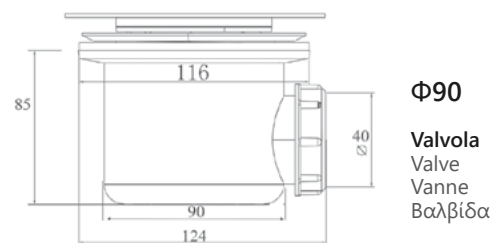

Φ90

Valvola
Valve
Vanne
Βαλβίδα

Leggere le istruzioni dettagliate per l'installazione nella documentazione che accompagna la scatola del prodotto o sul nostro sito.

Installation instructions inside the carton box of the shower.

Lire les instructions d'installation détaillées dans la documentation accompagnant l'emballage du produit ou sur notre site.

Μελετήστε τις αναλυτικές οδηγίες τοποθέτησης εντός της συσκευασίας της ντουζιέρας.

Antibatterico
Antibacterial
Antibactérien
Αντιβακτηριδιακό

Antiscivolo
Antislip
Antidérapant
Αντιολισθητικό