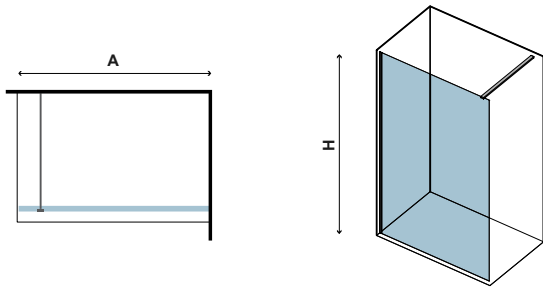

8 mm 2000 mm

In

Opaco
Matt
Mat
Ματ

PROFILO
NERO

NERO FREE 1

CRISTALLO SERIGRAFATO
SERIGRAFATO GLASS • VERRE SÉRIGRAPHIÉ • ΣΕΡΙΓΡΑΦΑΤΟ ΚΡΥΣΤΑΛΛΟ

6 mm

2000 mm