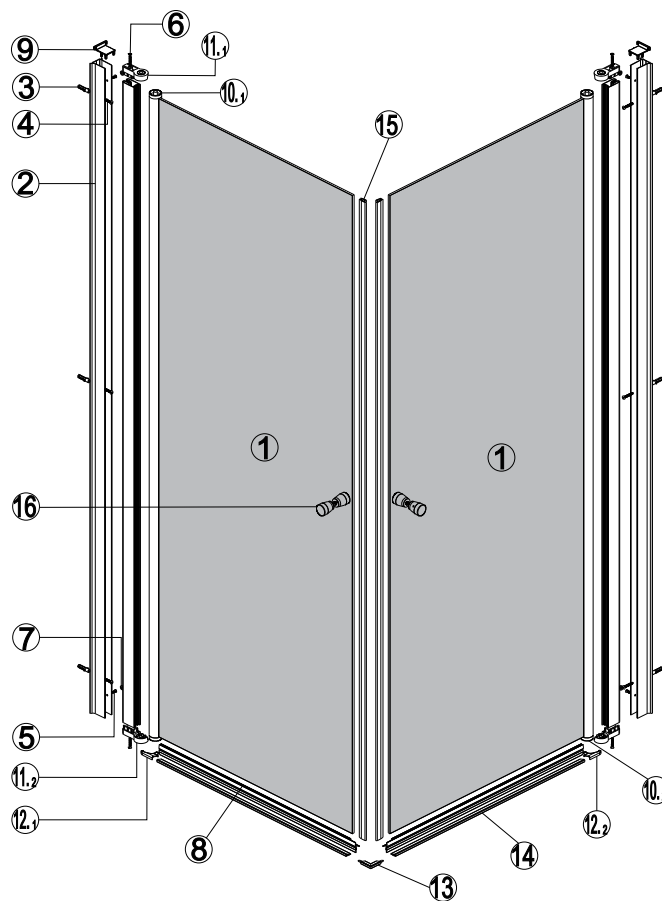

RICAMBI • PARTS • PIÈCES • ΑΝΤΑΛΛΑΚΤΙΚΑ

No.	COD.	DESCRIZIONE • DESCRIPTION • ΠΕΡΙΓΡΑΦΗ	PREZZO PRICE PRIX ΤΙΜΗ
1	S1-000-001	Porta battente 1pz. / Pivot door 1pcs. / Porte pivotante 1pcs. / Ανοιγόμενη πόρτα 1τεμ.	187,00 €
2	S1-000-002	Profilo a muro 1pz. / Wall profile 1pcs. / Profilé de mur 1pcs. / Προφίλ τοίχου 1τεμ.	37,00 €
8	S1-000-003	Guarnizioni orizzontale 2pz. / Horizontal seal 2pcs. / Joints horizontaux 2pcs. / Οριζόντιο στεγανοποιητικό 2τεμ.	37,00 €
9	S1-000-004	Tappi 2pz. / Caps 2pcs. / Bouchons 2pcs. / Καπάκια 2τεμ.	24,00 €
10	S1-000-005	Porta cerniera 2pz. / Hinge door 2pcs. / Charnière porte 2pcs. / Μεντεσέδες πόρτας 2τεμ.	24,00 €
11	S1-000-006	Cerniera profilo 2pz. / Hinge profile 2pcs. / Charnière profil 1pcs. / Μεντεσέδες προφίλ 2τεμ.	24,00 €
12	S1-000-007	Stopper profilo orizzontale 2pz. / Stop for horizontal profile 2pcs. / Stop pour profil horizontal 2pcs / Στοπ οριζόντιου προφίλ 2τεμ.	24,00 €
13	S1-000-008	Angolo 1pz. / Corner 1pcs. / Angle 1pcs. / Γωνία 1τεμ.	12,00 €
14	S1-000-009	Profilo orizzontale set di 2 pz. / Horizontal profile set of 2pcs. / Profilé horizontal jeu 2 pcs / Οριζόντια προφίλ σετ 2 τεμ.	37,00 €
15	S1-000-010	Profilo magnetico 1pz. / Magnetic profile 1pcs. / Profilé magnétique 1pcs. / Μαγνητικό προφίλ 1τεμ.	24,00 €
16	S1-000-011	Maniglie 1pz. / Handles 1pcs. / Poignée 1pcs. / Χερούλι 1τεμ.	37,00 €
3-7	S1-000-012	Viti e accessori / Accessories and screws / Vis et accessoires / Εξαρτήματα και βίδες	24,00 €