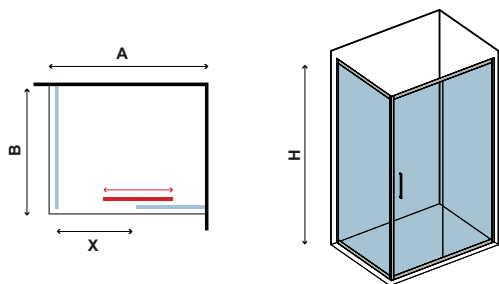

Il box non può essere combinato con due laterali fissi.

The cabin cannot be combined with two steady panels.

La paroi ne peut pas être combinée avec deux panneaux fixes.

Η καμπίνα δεν μπορεί να συνδυαστεί με δεύτερο σταθερό κρύσταλλο.

COD.	MISURA SIZE DIMENSIONS ΔΙΑΣΤΑΣΗ (mm)		ENTRATA DOOR OPENING ENTRÉE ΕΙΣΟΔΟΣ (mm)	REGOLAZIONE ADJUSTABLE AJUSTEMENT ΠΡΟΣΑΡΜΟΓΗ (mm)	PESO WEIGHT POIDS ΒΑΡΟΣ (kg)	PREZZO PRICE PRIX ΤΙΜΗ
	A	H	X	A		
5206836553757	1000	1900	430	960-1000	50	689,00 €
5206836553764	1100	1900	480	1060-1100	53	699,00 €
5206836553771	1200	1900	530	1160-1200	56	729,00 €
5206836553788	1300	1900	580	1260-1300	59	749,00 €
5206836553795	1400	1900	630	1360-1400	62	769,00 €
5206836553801	1500	1900	680	1460-1500	65	779,00 €
5206836553818	1600	1900	690	1560-1600	68	799,00 €

x1
50-68kg

INOX NX-10, TRASPARENTE | LATERALE FISSO • SIDE PANEL • PANNEAU FIXE • ΣΤΑΘΕΡΟ ΚΡΥΣΤΑΛΛΟ

COD.	MISURA SIZE DIMENSIONS ΔΙΑΣΤΑΣΗ (mm)		REGOLAZIONE ADJUSTABLE AJUSTEMENT ΠΡΟΣΑΡΜΟΓΗ (mm)	PESO WEIGHT POIDS ΒΑΡΟΣ (kg)	PREZZO PRICE PRIX ΤΙΜΗ
	B	H	B		
5206836553825	680	1900	680-700	34	299,00 €
5206836553832	780	1900	780-800	37	319,00 €
5206836553849	880	1900	880-900	40	399,00 €
5206836507057	Su misura • Special dimensions • Sur mesure • Ειδικών διαστάσεων (H≤1900mm)				449,00 €

x1
34-40kg
x2
68-80kg

I modelli con i prezzi di colore rosso saranno disponibili entro 55 giorni

Red digits are referred to products with 55 days delivery

Modèles dont le prix est indiqué en couleur rouge, sont disponibles sur commande à terme de 55 jours

Τα κόκκινα ψηφία αναφέρονται σε προϊόντα με παράδοση 55 ημερών

8 mm

1900 mm

In