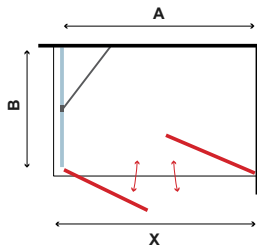

Box doccia con due porte pivotanti piu' laterale fisso.

Cabin with two pivot doors and steady panel.

Paroi de douche avec portes pivotantes.

Καμπίνα με δύο ανοιγόμενες πόρτες και πλαινό σταθερό.

COD.	MISURA SIZE DIMENSIONS ΔΙΑΣΤΑΣΗ (mm)		ENTRATA DOOR OPENING ENTRÉE ΕΙΣΟΔΟΣ (mm)	REGOLAZIONE ADJUSTABLE AJUSTEMENT ΠΡΟΣΑΡΜΟΓΗ (mm)	PESO WEIGHT POIDS ΒΑΡΟΣ (kg)	PREZZO PRICE PRIX ΤΙΜΗ
	A	H	X	A		
5206836050362	700	1900	585	650-700	22	459,00 €
5206836050379	750	1900	635	700-750	23	469,00 €
5206836050386	800	1900	685	750-800	24	479,00 €
5206836050393	850	1900	735	800-850	25	489,00 €
5206836050409	900	1900	785	850-900	26	499,00 €
5206836050416	950	1900	835	900-950	27	509,00 €
5206836050423	1000	1900	885	950-1000	28	519,00 €
5206836054810	1050	1900	935	1000-1050	29	529,00 €
5206836054735	1100	1900	985	1050-1100	30	539,00 €
5206836054742	1150	1900	1035	1100-1150	31	549,00 €
5206836054759	1200	1900	1085	1150-1200	32	559,00 €
5206836054766	1400	1900	1285	1350-1400	39	599,00 €
5206836054773	1450	1900	1335	1400-1450	40	609,00 €
5206836054780	1500	1900	1385	1450-1500	42	618,00 €
5206836054797	1550	1900	1435	1500-1550	44	628,00 €
5206836054803	1600	1900	1485	1550-1600	46	658,00 €
5206836075563	Profilo muro • Profile wall • Profilé de mur • Προφίλ τοίχου (+26mm "B14" - sostituisce il profilo B1A)					69,00 €
-	Applicazione Nano-skin solo sul lato interno • Nano-skin application to the internal side Nano-skin appliqué du côté intérieur • Εφαρμογή Nano-skin μόνο στην εσωτερική πλευρά					119,90 €
5206836012360	Su misura • Special dimensions • Sur mesure • Ειδικών διαστάσεων (H≤1900mm)					799,00 €

FLORA SN-10, TRASPARENTE, NANOTECHNOLOGY | LATERALE FISSO • SIDE PANEL • PANNEAU FIXE • ΣΤΑΓΕΡΟ ΚΡΥΣΤΑΛΛΟ