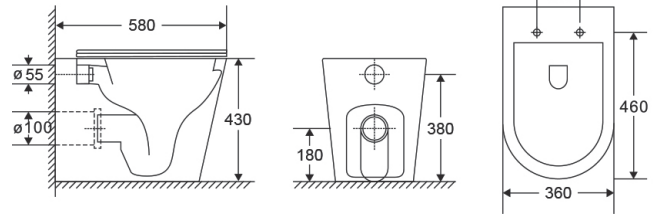

LT 1003D-UQ

5206836624600 **BTW vaso semplice** • Cuvette simple BTW • Simple toilet BTW • Απλή λεκάνη BTW

229,00 €

5206836624501 **Coperchio termodour** • Abattant thermodur • Termodur seat • Καπάκι termodur

79,00 €

Scegliere per l'uscita verticale • Choisissez une sortie verticale • Choose for vertical outlet • Επιλέξτε για κάθετη έξοδο

5206836075624

V900

Curva tecnica per scarico a pavimento regolabile da 45 a 110mm

Courbe technique pour siphon de sol réglable de 45 à 110mm

Technical curve for floor drain adjustable from 45 to 110mm

Τεχνική καμπύλη για κατωστόμια αποχέτευση ρυθμιζόμενη από 45 έως 110mm

44,90 €

5206836075600

V150

Curva tecnica per scarico a pavimento regolabile da 100 a 155mm

Courbe technique pour siphon de sol réglable de 100 à 155mm

Technical curve for floor drain adjustable from 100 to 155mm

Τεχνική καμπύλη για κατωστόμια αποχέτευση ρυθμιζόμενη από 100 έως 155mm

44,90 €

5206836075617

V300

Curva tecnica per scarico a pavimento regolabile da 165 a 185mm

Courbe technique pour siphon de sol réglable de 165 à 185mm

Technical curve for floor drain adjustable from 165 to 185mm

Τεχνική καμπύλη για κατωστόμια αποχέτευση ρυθμιζόμενη από 165 έως 185mm

44,90 €