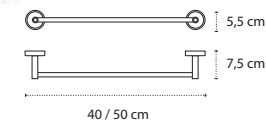

Portarotolo • Porte rouleau • Roll holder • Χαρτοθήκη

6403 | 27,90 €

3800201581110

Portarotolo • Porte rouleau • Roll holder • Χαρτοθήκη

6240 40cm 3800201581073 | 35,90 €

6250 50cm 3800201581080 | 40,90 €

Portasalvietta • Porte serviette • Towel holder • Πετστοκρεμάστρα