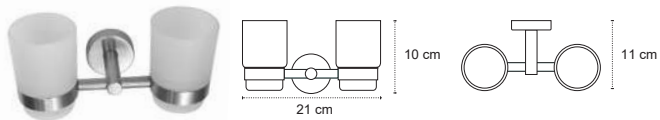

Portabicchiere • Porte brosse à dents • Tumbler holder • Ποτηροθήκη

183399 | 78,90 €

3800201585934