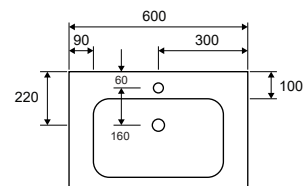

ELOISE 60 | 600x460x160mm

| 499,90 €

5206836036953

Lavabo solid surface • Vasque en solid surface • Solid surface washbasin • Νιπτήρας solid επιφάνειας