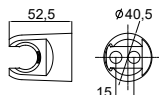

Supporto ABS
Support mural ABS
Support base ABS
Βάση στήριξης ABS

AC03701 GUN METAL

5206836680583

33,90 €