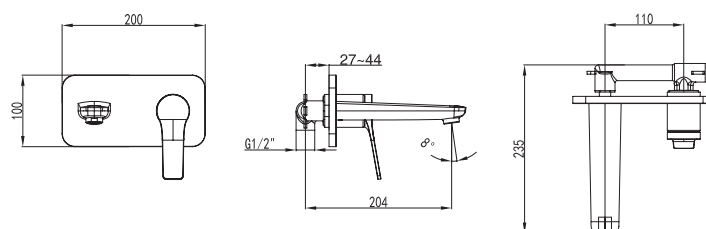

Miscelatore lavabo da incasso

Cartuccia ceramica

Mitigeur de lavabo mural

Cartouche céramique

Wall mixer tap for wash basin

Ceramic cartridge

Μπαταρία νιπτήρος εντοιχισμού

Μηχανισμός κεραμικών δίσκων