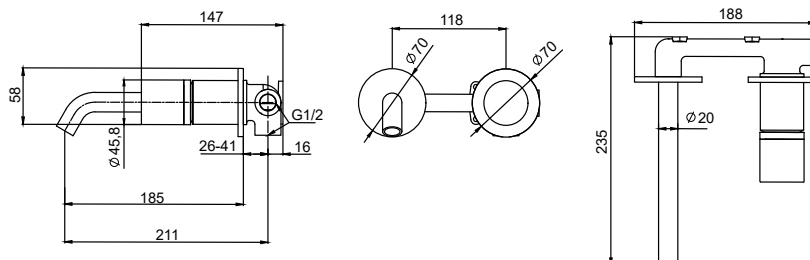

24686-425A-MB

5206836669960

249,00 €

Miscelatore lavabo da incasso
Cartuccia ceramica

Mitigeur lavabo mural
Cartouche céramique

Wall mixer tap for wash basin
Ceramic cartridge

Μπαταρία νιπτήρος εντοιχισμού
Μηχανισμός κεραμικών δίσκων