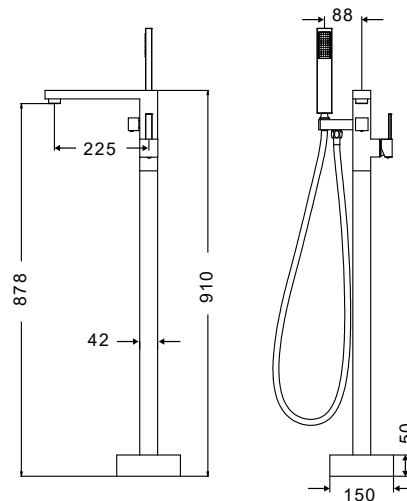

● Cromo	5206836687018	SF2881201	899,00 €
● Nero Opaco	5206836687032	SF2881231	999,00 €