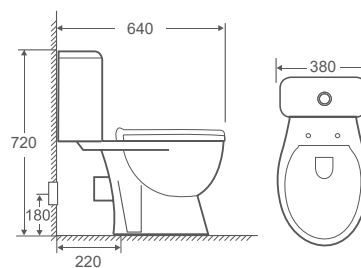

# VENICE

TR 128

Rimless

Uscita orizzontale • Sortie horizontale • Horizontal outlet • Οριζόντια έξοδος

5206836061122	<b>Set WC orizzontale</b> • Set cuvette horizontale • Set toilet horizontal • Set λεκάνη οριζόντια	199,90 €
5206836069692	<b>Compact WC</b> • Cuvette compacte • Compact toilet • Συμπαγής λεκάνη	115,00 €
5206836069708	<b>Cassetta per vaso</b> • Réservoir WC • Cistern for toilet • Καζανάκι	60,00 €
5206836069715	<b>Coperchio</b> • Abattant • Seat • Καπάκι	24,90 €