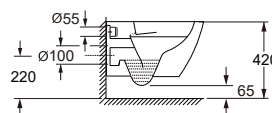

5206836654669

Vaso sospeso • Cuvette suspendue • Wall hung toilet • Αναρτώμενη λεκάνη

229,00 €

5206836619163

Coperchio termodour • Abattant thermodur • Termodur seat • Καπάκι termodur

79,90 €