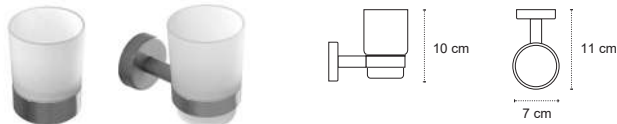

Portabicchiere • Porte brosse à dents • Tumbler holder • Ποτηροθήκη

180199 | 109,90 €

3800201585910