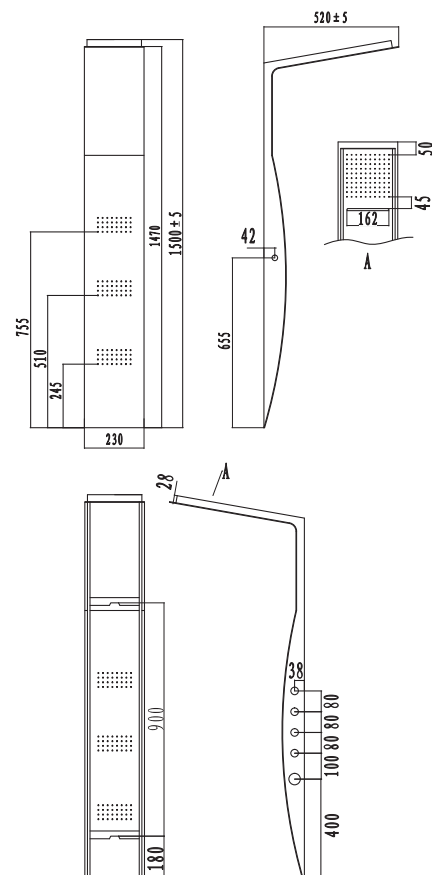

Στήλη υδρομασάζ

S/S 304

Θερμοστατική

Ντους οροφής & καταράκτης

Τηλέφωνο με βάση στήριξης

3 συστοιχίες jet

(32 micro jet η κάθε συστοιχία)