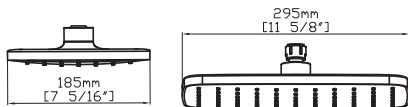

H28301

INOX 304 18/10

	Gun Metal	5206836650821	H28301452	149,90 €

Soffione doccia • Douche de tête • Shower head • Κεφαλή ντους