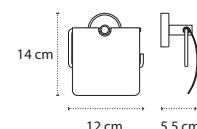

OPTIMO NERO ABS

ISO 9001
ISO 14001

MADE IN
EUROPE

WARRANTY
20
YEARS

INOX 304
18/10

6202 | 17,90 €

3800201581042

Appendino doppio • Double crochet • Double hook • Άγκιστρο διπλό

6209 | 13,90 €

3800201581059

Appendino • Crochet • Hook • Άγκιστρο

6220 | 22,90 €

3800201581066

Portasalvietta • Porte serviette • Towel holder • Πετστοκρεμάστρα

6501 | 24,90 €

3800201581134

Portabicchiere • Porte brosse à dents • Tumbler holder • Ποτηροθήκη

6301 | 24,90 €

3800201581103

Portasapone • Porte savon • Soap basket • Σαπουνουθήκη

6801 | 63,90 €

3800201582032

Dispenser • Distributeur de savon • Dispenser • Δοχείο υγρού σαπουνιού

6409 | 17,90 €

3800201581127

Portarotolo • Porte rouleau • Roll holder • Χαρτοθήκη

6403 | 27,90 €

3800201581110

Portarotolo • Porte rouleau • Roll holder • Χαρτοθήκη

6240 40cm 3800201581073 | 35,90 €

6250 50cm 3800201581080 | 40,90 €

Portasalvietta • Porte serviette • Towel holder • Πετστοκρεμάστρα

6260 | 45,90 €

3800201581097

Portasalvietta • Porte serviette • Towel holder • Πετστοκρεμάστρα

Installazione con adesivo 3M VHB o con viti
Installation avec adhésif 3M VHB ou avec des vis
Installation with adhesive tape 3M VHB or screws
Τοποθέτηση με ταινία 3M VHB ή με βίδες