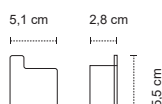

Appendino • Crochet • Hook • Άγκιστρο

**8209R55** | 54,90 €

3800201587594

Appendino • Crochet • Hook • Άγκιστρο

**820255** | 61,90 €

3800201587587

Appendino doppio • Double crochet • Double hook • Άγκιστρο διπλό