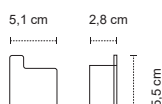

Appendino • Crochet • Hook • Άγκιστρο

8209L66 | 54,90 €

3800201587877