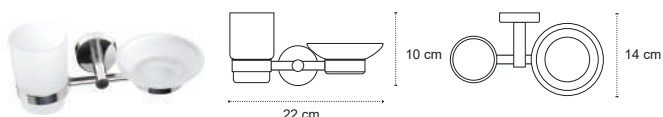

Portabicchiere • Porte brosse à dents • Tumbler holder • Ποτηροθήκη
Portasapone • Porte savon • Soap basket • Σαπουνοθήκη

9682 / 9683 | 67,90 € / 75,90 €

3800201580779 / 3800201580786