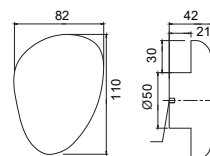

5206836668628

39,90 €

**Appendino**

Crochet • Hook • Άγκιστρο