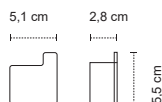

Appendino • Crochet • Hook • Άγκιστρο

**8209R55** | 54,90 €

3800201587594

Appendino • Crochet • Hook • Άγκιστρο

**820255** | 61,90 €

3800201587587

Appendino doppio • Double crochet • Double hook • Άγκιστρο διπλό