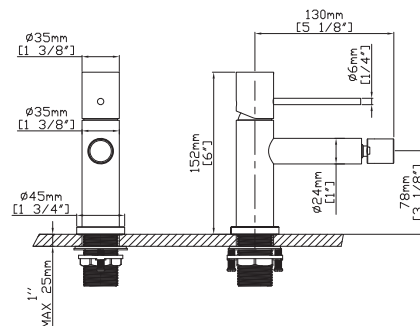

B703C05-O INOX 304 18/10

169,00 €

5206836664606

Miscelatore bidet
Cartuccia ceramica
Flessibili collegamento 35cm

Mitigeur bidet
Cartouche céramique
Flexible de raccordement 35cm

Mixer tap for bidet
Ceramic cartridge
Flexible connectors 35cm

Μπαταρία μπιντέ
Μηχανισμός κεραμικών δίσκων
Σπιράλ σύνδεσης 35cm