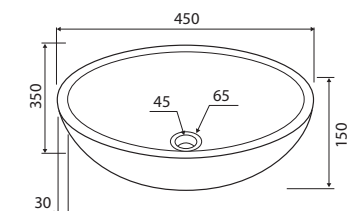

LEONOR SOP | 450X350x150mm | 319,90 €

5206836064970

Lavabo da appoggio in marmo • Vasque à poser
Self standing wash basin • Νιπτήρας επικαθήμενος

● Smooth Nero