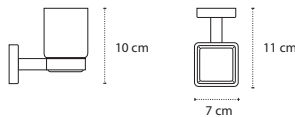

Portabicchiere • Porte brosse à dents • Tumbler holder • Ποτηροθήκη

4855 | 139,90 €

3800201580595