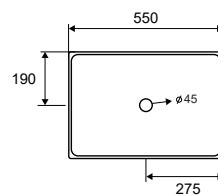

## SATURN

BB9812-BS | 550x380x100mm

| 549,90 €

520683666297

Lavabo da appoggio • Vasque à poser • Self standing wash basin • Νιπτήρας επικαθήμενος

● Brushed Steel

BB9812-BGM | 550x380x100mm | 549,90 €

5206836624112