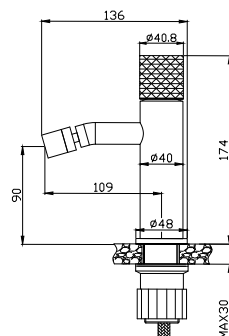

Miscelatore bidet
Cartuccia ceramica
Flessibili collegamento 35cm

Mitigeur bidet
Cartouche céramique
Flexible de raccordement 35cm

Mixer tap for bidet
Ceramic cartridge
Flexible connectors 35cm

Μπαταρία μινιτέ
Μηχανισμός κεραμικών δίσκων
Σπιράλ σύνδεσης 35cm