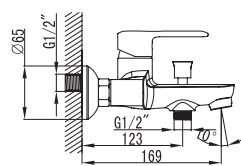

VQ23283C

5206836003672

189,00 €

Miscelatore vasca
Cartuccia ceramica
Doccetta con supporto
Flessibile INOX 150cm

Mitigeur baignoire
Cartouche céramique
Douchette à main avec support
Flexible INOX 150cm

Mixer tap for bathtub
Ceramic cartridge
Hand shower set support
Flexible INOX 150cm

Μπαταρία λουτρού
Μηχανισμός κεραμικών δίσκων
Τηλέφωνο χειρός με βάση στήριξης
Σπιράλ INOX 150cm