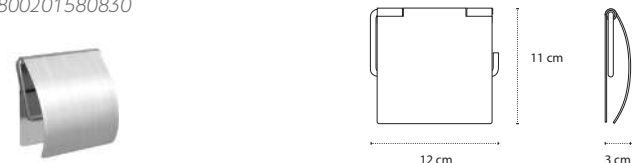

Portarotolo • Porte rouleau • Roll holder • Χαρτοθήκη

449399 | 73,90 €

3800201588157