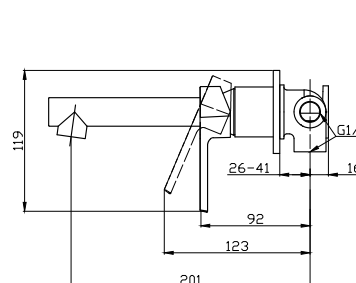

Miscelatore lavabo da incasso
Cartuccia ceramica

Mitigeur lavabo mural
Cartouche céramique

Wall mixer tap for wash basin
Ceramic cartridge

Μπαταρία νιπτήρος εντοιχισμού
Μηχανισμός κεραμικών δίσκων