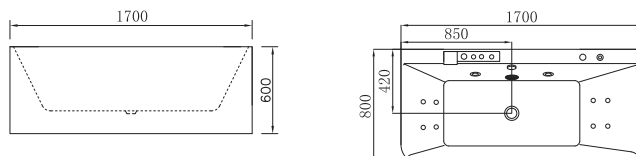

Μπάνιο υδρομασάζ

Το πολύ όμορφο αυτό μπάνιο υδρομασάζ έχει πολύ ιδιαίτερες και διακριτικές γραμμές ενώ παράλληλα είναι βολικό και άνετο. Φέρει μονοκόμματο περιμετρικό ακρυλικό πάνελ που καλύπτει τις 3 πλευρές του μπάνιου καθώς και αυτοφερόμενη μεταλλική περιμετρική βάση στήριξης. Ιδιαίτερο σχεδιαστικό χαρακτηριστικό του είναι το πολύ μοντέρνο σετ μπαταριών που εδράζεται στο αριστερό μέρος του μπάνιου. Επάνω σε μια μεταλλική χρωμέ επιφάνεια είναι τοποθετημένο το ντουζ χειρός, δυο διακόπτες νερού πιεζόμενοι που διοχετεύουν το νερό στο τηλεφωνο χειρός ή στον καταρράκτη, ο πολύ κομψός μίκτης νερού και ο μίνιμαλ καταρράκτης με τον οποίον γεμίζουμε την μπανιέρα με νερό. Αριστερά βρίσκονται τα πνευματικά χειριστήρια του υδρομασάζ το οποίο φέρει 2 μεγάλα και 8 μικρά τζετ, αντλία 1HP/750W, αυτόματη βαλβίδα με υπερχείλιση, θερμικό διακόπτη ενσωματωμένο και σύστημα αυτόματης αποστράγγισης του νερού. Το μπάνιο μπορεί να τοποθετηθεί σε τοίχο αλλά και σε γωνιά. Υποστηρίζεται με γραπτή εγγύηση 2 ετών και παραδίδεται συσκευασμένο σε χαρτοκιβώτιο αλλά και ξυλοκιβώτιο.