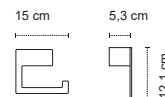

Portarotolo • Porte rouleau • Roll holder • Χαρτοθήκη

840899 | 87,90 €

3800201587495