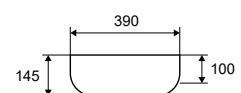

LT 2143-P | 600x390x145mm

| 199,90 €

5206836561301

Lavabo da appoggio • Vasque à poser • Self standing wash basin • Νιπτήρας επικαθήμενος