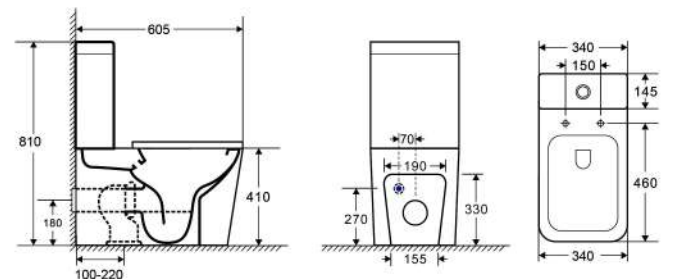

- Bianco Lucido 5206836624532
- Bianco Lucido 5206836624549
- Bianco Lucido 5206836624556
- Nero Opaco 5206836053561
- Nero Opaco 5206836053578
- Nero Opaco 5206836053585

- T2175A-R
- C2175A-R
- S2175A-R
- T2175A-RMB
- C2175A-RMB
- S2175A-RMB

Compact WC BTW • Cuvette compacte BTW • Συμπαγής λεκάνη BTW

Cassetta per vaso • Réservoir WC • Cistern for toilet • Καζανάκι

Coperchio termodour • Abattant thermodur • Termodur seat • Καπάκι termodur

Compact WC BTW • Cuvette compacte BTW • Συμπαγής λεκάνη BTW

Cassetta per vaso • Réservoir WC • Cistern for toilet • Καζανάκι

Coperchio termodour • Abattant thermodur • Termodur seat • Καπάκι termodur

- 280,00 €
- 140,00 €
- 79,00 €
- 350,00 €
- 200,00 €
- 149,00 €

Scegliere per l'uscita verticale • Choisissez une sortie verticale • Choose for vertical outlet • Επιλέξτε για κάθετη έξοδο

5206836075624

V900

Curva tecnica per scarico a pavimento regolabile da 45 a 140mm

Courbe technique pour siphon de sol réglable de 45 à 140mm
Technical curve for floor drain adjustable from 45 to 140mm
Τεχνική καμπύλη για κατωστόμια αποχέτευση ρυθμιζόμενη από 45 έως 140mm

44,90 €

5206836075600

V150

Curva tecnica per scarico a pavimento regolabile da 100 a 190mm

Courbe technique pour siphon de sol réglable de 100 à 190mm
Technical curve for floor drain adjustable from 100 to 190mm
Τεχνική καμπύλη για κατωστόμια αποχέτευση ρυθμιζόμενη από 100 έως 190mm

44,90 €

5206836075617

V300

Curva tecnica per scarico a pavimento regolabile da 210 a 245mm

Courbe technique pour siphon de sol réglable de 210 à 245mm
Technical curve for floor drain adjustable from 210 to 245mm
Τεχνική καμπύλη για κατωστόμια αποχέτευση ρυθμιζόμενη από 210 έως 245mm

44,90 €