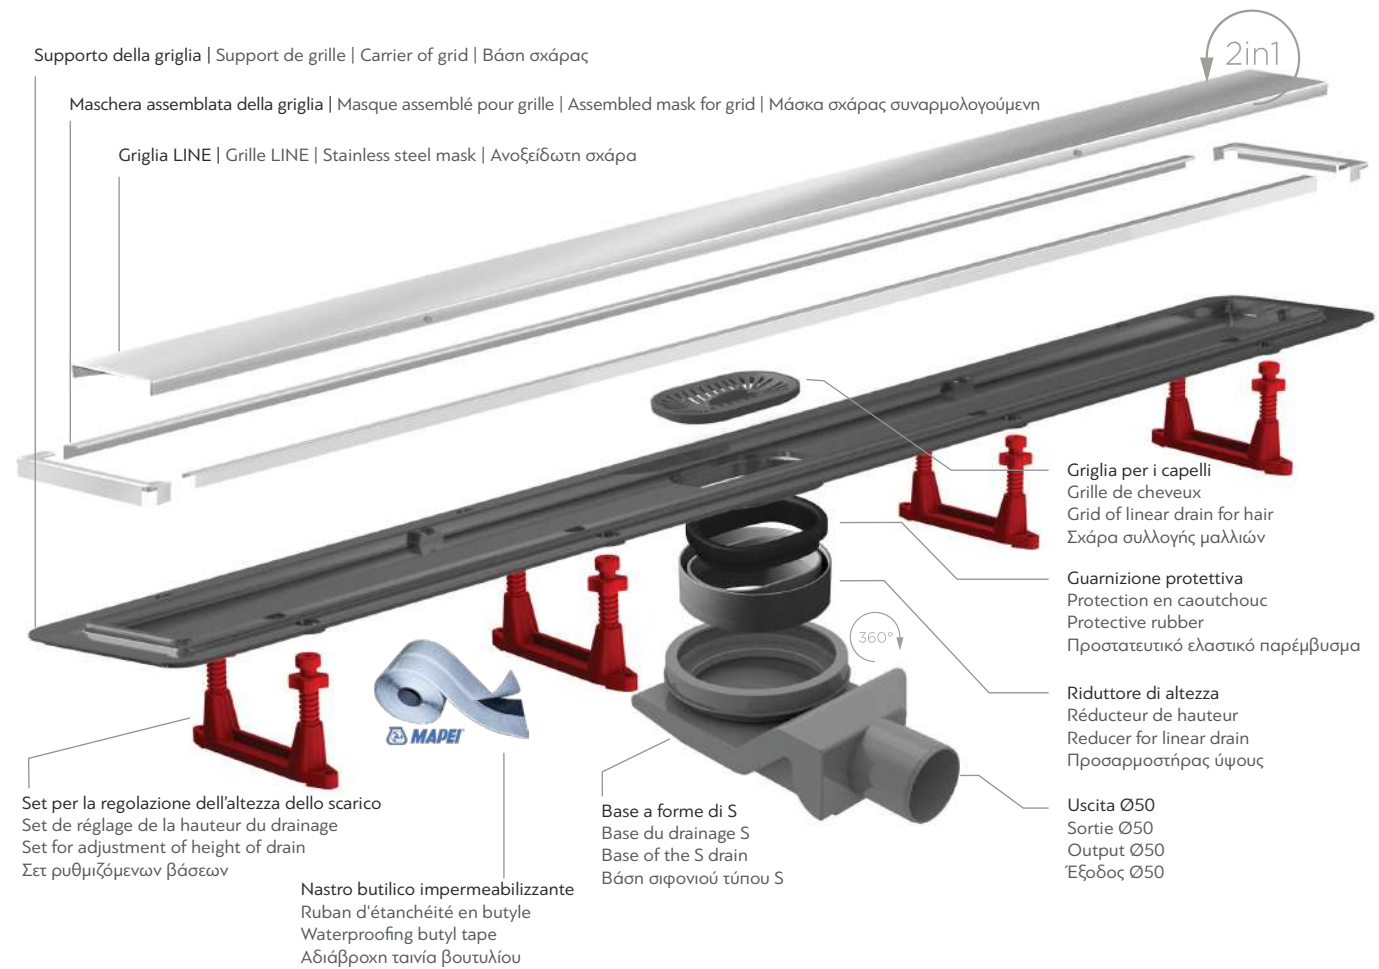

CARATTERISTICHE • CARACTÉRISTIQUES • FEATURES • ΧΑΡΑΚΤΗΡΙΣΤΙΚΑ

L mm	450	550	650	750	850
L1 mm	438	538	638	738	838
L2 mm	470	570	670	770	870
L3 mm	496	596	696	796	896