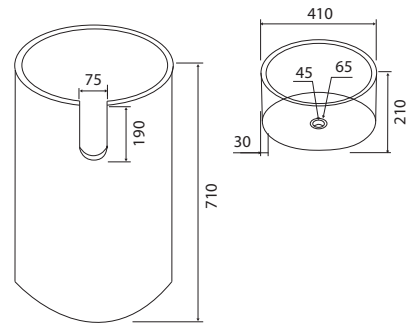

100-110kg

**BORA PRDG** | Ø410x920mm | 1.199,90 €

5206836065038

Lavabo da terra • Lavabo colonne

Pedestal wash basin • Νιπτήρας επιδαπέδιος

● Cream

90-100kg

**BORA PRDG** | Ø410x920mm | 1.199,90 €