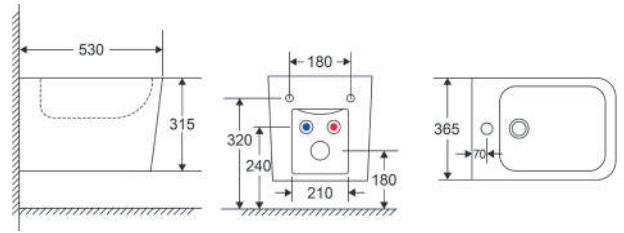

LT 057F

- Bianco Lucido 5206836659114
- Bianco Opaco 5206836659015
- Nero Opaco 5206836659022

- LT 057F
- LT 057F-MW
- LT 057F-MB

Bidet sospeso

Bidet suspendu • Wall hung bidet • Αναρτώμενος μινιτές

- 199,00 €
- 389,00 €
- 399,00 €