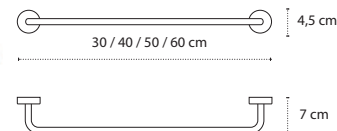

Portasalvietta • Porte serviette • Towel holder • Πετσποκρεμάστρα

2252 | 86,90 €

3800201589864