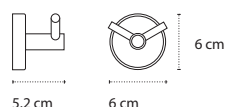

OPTIMO NERO ABS

ISO 9001
ISO 14001

MADE IN
EUROPE

WARRANTY
20
YEARS

INOX 304
18/10

6202 | 17,90 €

3800201581042

Appendino doppio • Double crochet • Double hook • Άγκιστρο διπλό

6209 | 13,90 €

3800201581059