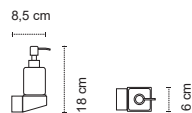

Dispenser • Distributeur de savon • Dispenser • Δοχείο υγρού σαπουνιού

8401L55 | 77,90 €

3800201588133