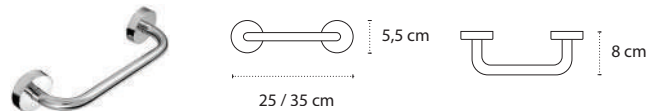

Corrimano • Barre d'appui • Handle • Λαβή

1422 | 99,90 €

3800201580397