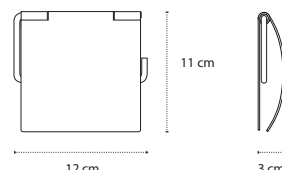

Portarotolo • Porte rouleau • Roll holder • Χαρτοθήκη

449355 | 91,90 €

3800201588164

Portarotolo • Porte rouleau • Roll holder • Χαρτοθήκη

470155 | 203,90 €

3800201584319