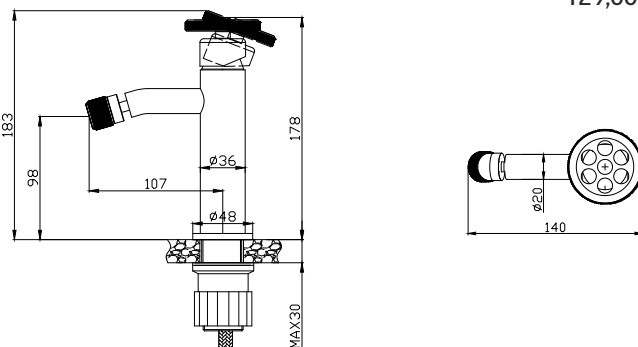

Miscelatore lavabo alto
Cartuccia ceramica
Flessibili collegamento 35cm

Mitigeur lavabo haut
Cartouche céramique
Flexible de raccordement 35cm

Mixer tap high for wash basin
Ceramic cartridge
Flexible connectors 35cm

Μπαταρία νιπτήρος ψηλή
Μηχανισμός κεραμικών δίσκων
Σπιράλ σύνδεσης 35cm

23508

5206836665894

129,00 €