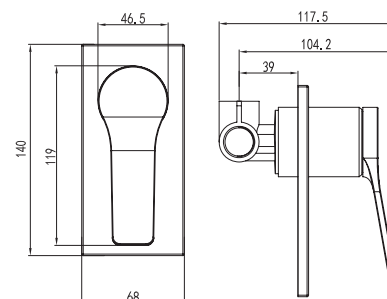

WNX348A73PA

5206836624051

139,00 €

Miscelatore doccia a 3 vie
Mitigeur de douche 3 voies
Shower mixer 3 way
Μίκτης ντους 3 δρόμων