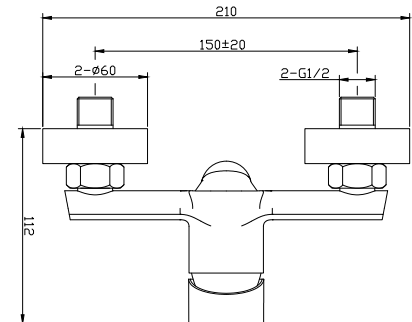

Miscelatore doccia
Cartuccia ceramica

Mitigeur douche
Cartouche céramique

Mixer tap for shower
Ceramic cartridge

Μπαταρία ντους
Μηχανισμός κεραμικών δίσκων

28886

5206836665641

189,00 €