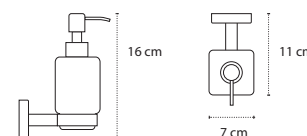

Dispenser • Distributeur de savon • Dispenser • Δοχείο υγρού σαπουνιού