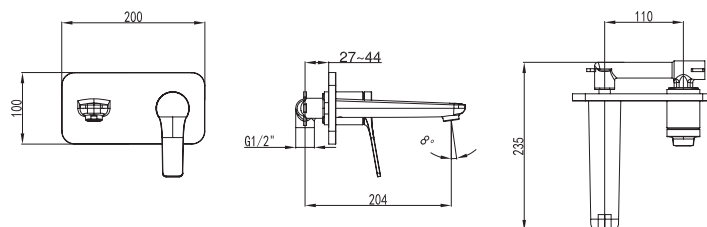

Miscelatore lavabo da incasso
Cartuccia ceramica

Mitigeur de lavabo mural
Cartouche céramique

Wall mixer tap for wash basin
Ceramic cartridge

Μπαταρία νιπτήρος εντοιχισμού
Μηχανισμός κεραμικών δίσκων