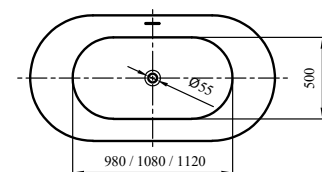

DANAE NERO OPACO

Disegno tecnico e informazioni

Dessin technique et informations

Technical drawings and info

Τεχνικό σχέδιο και πληροφορίες

C922

DANAE C922-1500B

2.079,00 €

5206836657189

DANAE C922-1600B

2.089,00 €

5206836657202

DANAE C922-1700B

2.099,00 €

5206836657226

Vasca da bagno

Vasca acrilico del tipo "sandwich" a posizionamento libero. Internamente ed esternamente rivestita con foglio acrilico di alta qualità con spessore 5mm. Valvola "pop up slim" con piletta (troppo pieno) inclusa. Non è una vasca idromassaggio. Ha 2 anni di garanzia ed è confezionata in cassa di legno e scatola di cartone.

Baignoire

Baignoire acrylique de position libre intérieurement et extérieurement revêtue avec une feuille acrylique 5 mm de haute qualité. Elle dispose d'une bonde pop-up slim avec trop-plein. Ce n'est pas un bainé hydromassage. 2 ans de garantie. Elle est emballée dans une boîte en bois et carton.

Bathtub

Acrylic freestanding bath, internally and externally coated with high quality acrylic sheet 5mm. It has a pop up valve with slim overflow. The water supply and the sewage are on the floor. It is packed in wooden box and carton. 2 year warranty.

Μπανιέρα

Ακρυλικό μπάνιο ελεύθερης τοποθέτησης κατασκευής τύπου «sandwich» επενδυμένο εσωτερικά και εξωτερικά με υψηλής ποιότητας ακρυλικό φύλλο 5mm. Φέρει βαλβίδα pop up με υπερχειλίση slim. Παροχές ύδρευσης και αποχέτευσης στο δάπεδο. Παραδίδεται συσκευασμένο σε ξυλοκιβώτιο και χαρτοκιβώτιο. 2 χρόνια εγγύηση.