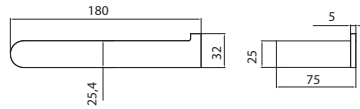

Portarotolo • Porte rouleau • Roll holder • Χαρτοθήκη

A0350436

| 49,90 €

5206836666624