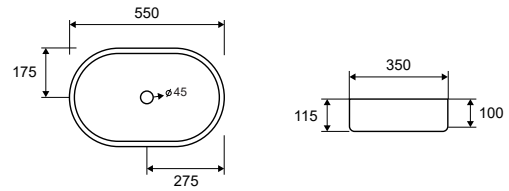

BB6808-BS | 550x350x115mm | 549,90 €

5206836666334

Lavabo da appoggio • Vasque à poser

Self standing wash basin • Νιπτήρας επικαθήμενος

● **Brushed Steel**