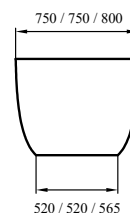

# KERES BIANCO LUCIDO

Disegno tecnico e informazioni  
 Dessin technique et informations  
 Technical drawings and info  
 Τεχνικό σχέδιο και πληροφορίες

K-1505

**KERES K-1505 170**

5206836566146

1.999,00 €