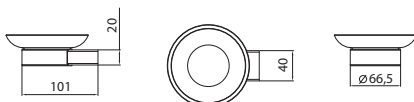

5206836666600

Portasalvietta • Porte serviette • Towel holder • Πετσικοκρεμάστρα

A0350843

| 45,90 €

5206836666754

Portasapone • Porte savon • Soap basket • Σαπουνοθήκη

A0350143

| 89,90 €