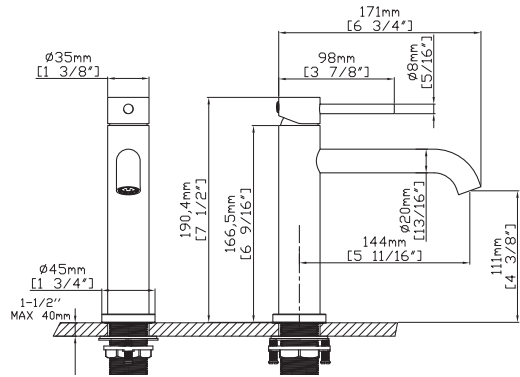

B99001-N INOX 304 18/10

5206836664491

129,00 €

Miscelatore lavabo
Cartuccia ceramica
Flessibili collegamento 35cm

Mitigeur lavabo
Cartouche céramique
Flexible de raccordement 35cm

Mixer tap for wash basin
Ceramic cartridge
Flexible connectors 35cm

Μπαταρία νιπτήρος
Μηχανισμός κεραμικών δίσκων
Σπιράλ σύνδεσης 35cm