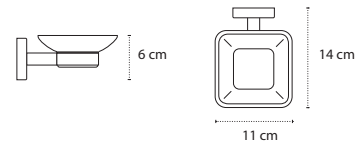

839155 | 85,90 €

3800201587716

Portasapone • Porte savon • Soap basket • Σαπουνοθήκη

430155 | 106,90 €

3800201584203

Portasapone • Porte savon • Soap basket • Σαπουνοθήκη

859155 | 85,90 €

3800201587693

Portabicchiere • Porte brosse à dents • Tumbler holder • Ποτηροθήκη

450155 | 106,90 €

3800201584197