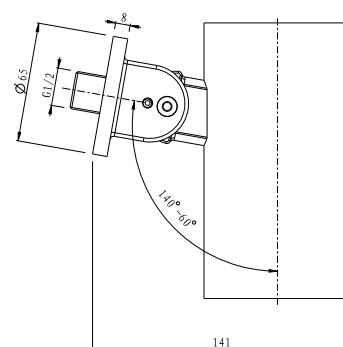

- Cromo   5206836680590   H3450201
- Nero Opaco   5206836680606   H3450231
- Oro, PVD   5206836680613   H3450243

Soffione doccia
Douche de tête • Shower head • Κεφαλή ντους

234,90 €
239,90 €
249,00 €