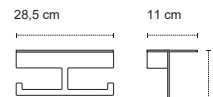

Portarotolo • Porte rouleau • Roll holder • Χαρτοθήκη

842266 | 219,90 €

3800201588089

Portarotolo • Porte rouleau • Roll holder • Χαρτοθήκη

870166 | 164,90 €

3800201588096