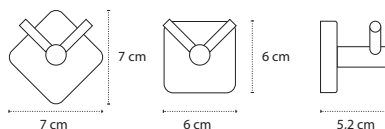

3800201585262

Appendino doppio • Double crochet • Double hook • Άγκιστρο διπλό

422266

| 116,90 €

3800201585309

Appendino doppio • Double crochet • Double hook • Άγκιστρο διπλό

422066

| 83,90 €