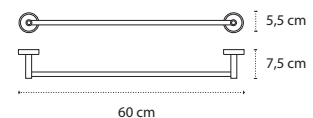

Portasalvietta • Porte serviette • Towel holder • Πεταστοκρεμάστρα

Installazione con adesivo 3M VHB o con viti
Installation avec adhésif 3M VHB ou avec des vis
Installation with adhesive tape 3M VHB or screws
Τοποθέτηση με ταινία 3M VHB ή με βίδες