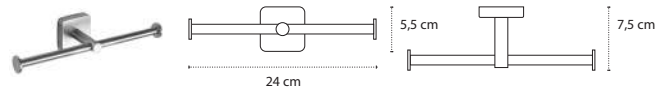

Portarotolo • Porte rouleau • Roll holder • Χαρτοθήκη

440199 | 75,90 €

3800201582810