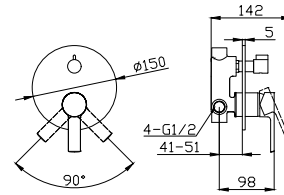

**Μπαταρία νιπτήρος εντοιχισμού**  
Μηχανισμός κεραμικών δίσκων

28868

5206836665719

119,00 €

**Miscelatore doccia a 4 vie**  
Mitigeur de douche 4 voies  
Shower mixer 4 way  
Μίκτης ντους 4 δρόμων

**Miscelatore incasso doccia**  
Cartuccia ceramica