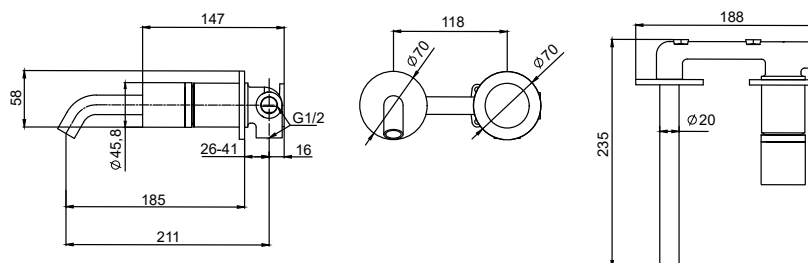

Miscelatore bidet
Cartuccia ceramica
Flessibili collegamento 35cm

Mitigeur bidet
Cartouche céramique
Flexible de raccordement 35cm

Mixer tap for bidet
Ceramic cartridge
Flexible connectors 35cm

Μπαταρία μπιντέ
Μηχανισμός κεραμικών δίσκων
Σπιράλ σύνδεσης 35cm

24686-425A-MN

5206836669953

249,00 €