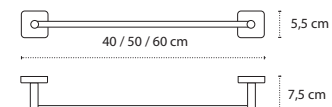

Portasalvietta • Porte serviette • Towel holder • Πετσποκρεμάστρα

425299

50cm

3800201582711

| 112,90 €

426299

60cm

3800201582728

| 122,90 €