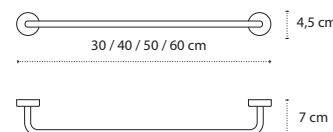

3800201582223

Portasalvietta • Porte serviette • Towel holder • Πετσοτοκρεμάστρα

223099 30cm 3800201581325 | 45,90 €

224099 40cm 3800201582230 | 49,90 €

225099 50cm 3800201582247 | 54,90 €

226099 60cm 3800201582254 | 59,90 €