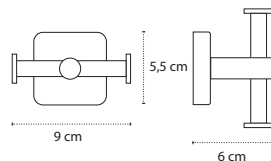

3800201585262

Appendino doppio • Double crochet • Double hook • Άγκιστρο διπλό

422266

| 116,90 €

3800201585309

Appendino doppio • Double crochet • Double hook • Άγκιστρο διπλό

422066

| 83,90 €