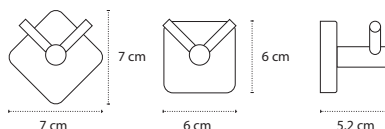

3800201584074

Appendino doppio • Double crochet • Double hook • Άγκιστρο διπλό

422255

| 116,90 €

3800201584111

Appendino doppio • Double crochet • Double hook • Άγκιστρο διπλό

422055

| 83,90 €