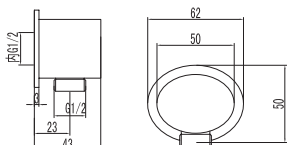

Cromo 5206836101293 **7F**

BRASS

34,90 €

Pres a acqua oval • Coude mural
Shower outlet • Παροχή σπιδράλ επινικελωμένη

AC05003