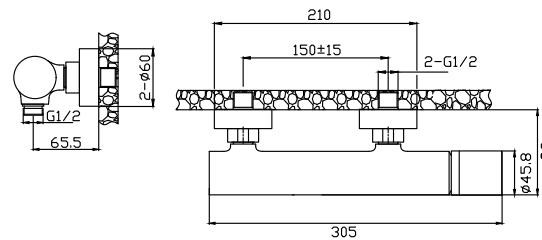

Mitigeur baignoire  
Cartouche céramique

Mixer tap for bathtub  
Ceramic cartridge

Μπαταρία λουτρού  
Μηχανισμός κεραμικών δίσκων

24604-425A-MB

5206836669908

219,00 €

Miscelatore doccia  
Cartuccia ceramica