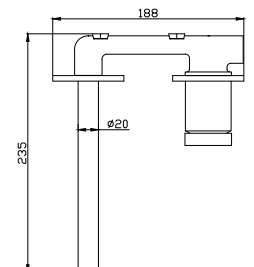

Mixer tap for bidet  
Ceramic cartridge  
Flexible connectors 35cm

Μπαταρία μινιτέ  
Μηχανισμός κεραμικών δίσκων  
Σπιράλ σύνδεσης 35cm

24686-425A

5206836665788

199,00 €

Miscelatore lavabo da incasso  
Cartuccia ceramica