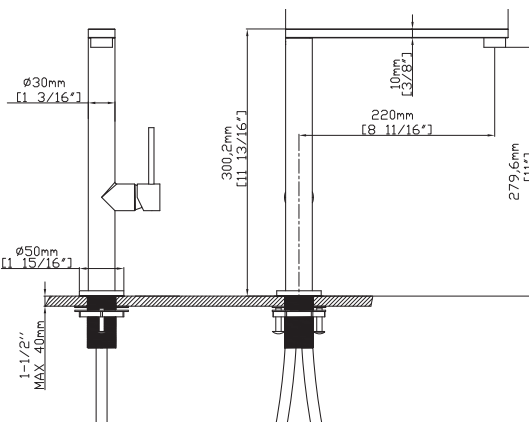

MONICA K935

INOX 304 18/10

● Satine
5206836065373

149,90 €

● Nero Opaco
5206836065380

169,90 €

SEDAL
SN255

Rubinetto da cucina

Cartuccia ceramica

Flessibili collegamento INOX 35cm

Kitchen faucet

Ceramic cartridge

Flexible connectors INOX 35cm

Robinet de cuisine

Cartouche céramique

Flexible de raccordement S/S 35cm

Μπαταρία κουζίνας

Μηχανισμός κεραμικών δίσκων

Σπιράλ σύνδεσης INOX 35cm