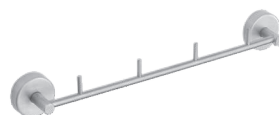

Appendino • Crochet • Hook • Άγκιστρο

220699

| 59,90 €

3800201582186