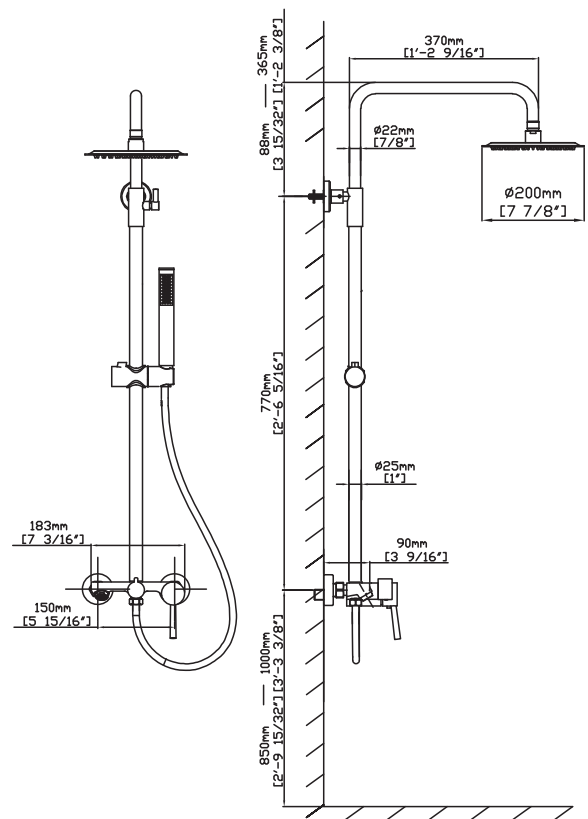

ARTEMIS CF031M

249,90 €

5206836019611

Miscelatore doccia fissa

Colonna telescopica INOX
Soffione doccia ABS Ø200
Doccetta
Flessibile INOX 150cm

Mitigeur de douche fixe

Colonne télescopique INOX
Douche de tête ABS Ø200
Douchette à main
Flexible INOX 150cm

Fixed mixer tap bathtub

Telescopic column INOX
Shower head ABS Ø200
Hand shower
Flexible INOX 150cm

Μπαταρία σταθερού ντους

Τηλεσκοπική κολόνα INOX
Κεφαλή ντους ABS Ø200
Τηλέφωνο χειρός
Σπιράλ INOX 150cm