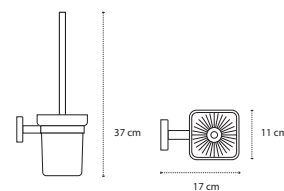

Portascopino sospeso • Porte-balayette • Brush holder • Πιγκάλ