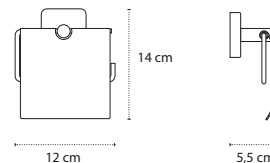

Portarotolo • Porte rouleau • Roll holder • Χαρτοθήκη

964166 | 44,90 €

3800201583299