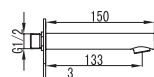

Cromo	5206836101330	8Y	69,90 €

Getto vasca da incasso

Bec mural en laiton • Brass spout • Μπρούντζινο επινικελωμένο στόμιο

8P

BRASS