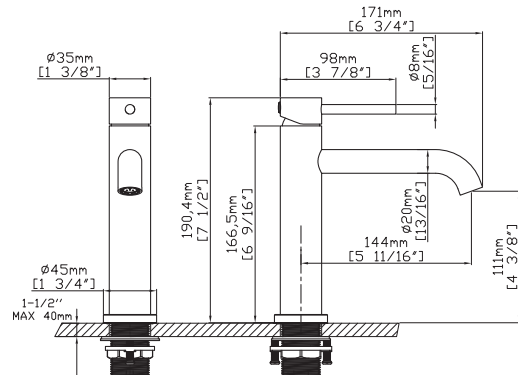

B99001-S

INOX 304 18/10

139,00 €

5206836664484

Miscelatore lavabo
Cartuccia ceramica
Flessibili collegamento 35cm

Mitigeur lavabo
Cartouche céramique
Flexible de raccordement 35cm

Mixer tap for wash basin
Ceramic cartridge
Flexible connectors 35cm

Μπαταρία νιπτήρος
Μηχανισμός κεραμικών δίσκων
Σπιράλ σύνδεσης 35cm

B99002-S

INOX 304 18/10

189,00 €

5206836664538