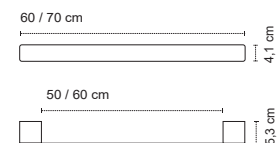

Portasalvietta • Porte serviette • Towel holder • Πετσοτοκρεμάστρα

839399 | 34,90 €

3800201587471