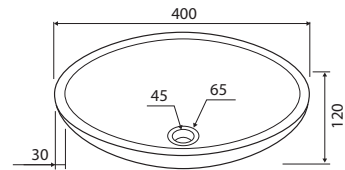

● Smooth Nero

20-24kg

**SORA SBLR** | Ø400x120mm | 289,90 €

5206836064918

**Lavabo da appoggio** • Vasque à poser

Self standing wash basin • Νιπτήρας επικαθήμενος

● Cream

22kg