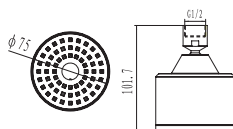

0409

ABS

	Cromo	5206836102306	0409	29,90 €

Soffione doccia • Pomme de douche haute ronde • Circular shower • Στρόγγυλο ντους