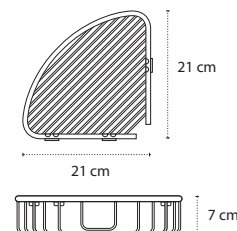

Porta spugna • Panier à savon • Corner basket • Γωνιακό καλάθι

96377755

| 194,90 €

3800201584418