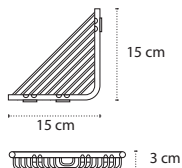

RETI NERO OPACO

ISO 9001
ISO 14001

MADE IN
EUROPE

INOX 304
18/10

963155

| 51,90 €

3800201584340

Porta spugna • Panier à savon • Corner basket • Γωνιακό καλάθι

963755

| 99,90 €

3800201584395