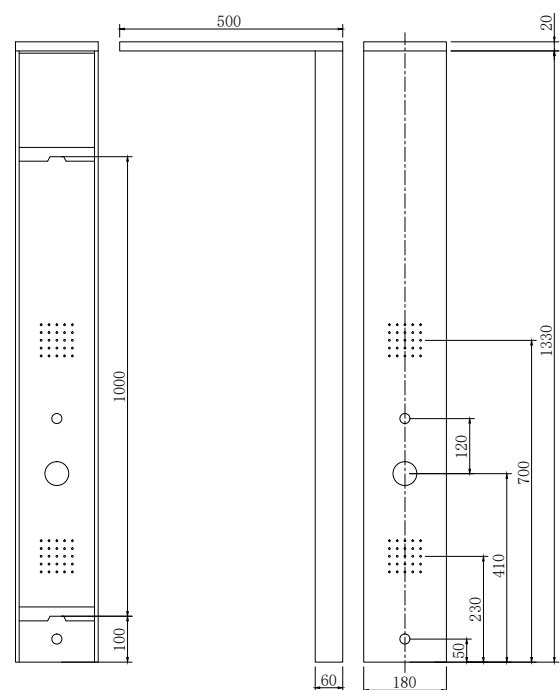

ERATO

S9221

599,00 €

5206836019703

Colonna idromassaggio

Acciaio inossidabile 18/10, AISI 304
Soffione doccia di grandi dimensioni
3 serie di iniettori con effetto pioggia
(25 microjet per ogni set)
Doccetta
Selettore di 3 funzione

Colonne hydromassante

Acier inoxydable 18/10 AISI 304
Pommeau de grandes dimensions
3 séries d'injecteurs avec effet de pluie
(25 micro jet pour chaque jeu)
Douchette à main
Sélecteur 3 fonctions

Hydromassage column

Stainless steel 18/10, AISI 304
Upper shower of large dimensions
3 sets of injectors with rain effect
(25 micro jet for each set)
Hand shower
3 function selector

Στήλη υδρομασάζ

Ανοξείδωτο ατσάλι 18/10, AISI 304
Ντους οροφής μεγάλων διαστάσεων
3 συστοιχίες jet
(25 micro jet η κάθε συστοιχία)
Τηλέφωνο χειρός
Διανομέας 3 λειτουργιών