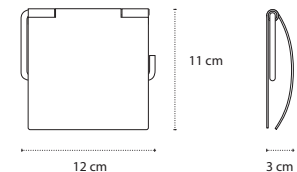

Portarotolo • Porte rouleau • Roll holder • Χαρτοθήκη

4493 | 73,90 €

3800201588140

Portarotolo • Porte rouleau • Roll holder • Χαρτοθήκη

4701 | 164,90 €

3800201580687