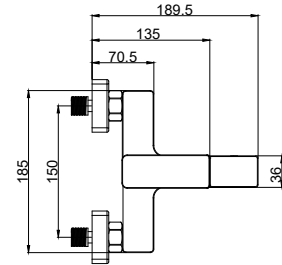

**Miscelatore vasca**

Cartuccia ceramica  
Doccetta con supporto  
Flessibile PVC 150cm

**Mitigeur baignoire**

Cartouche céramique  
Douchette à main avec support  
Flexible PVC 150cm

**Mixer tap for bathtub**