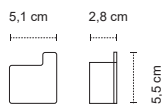

Appendino • Crochet • Hook • Άγκιστρο

8209R99 | 44,90 €

3800201589741