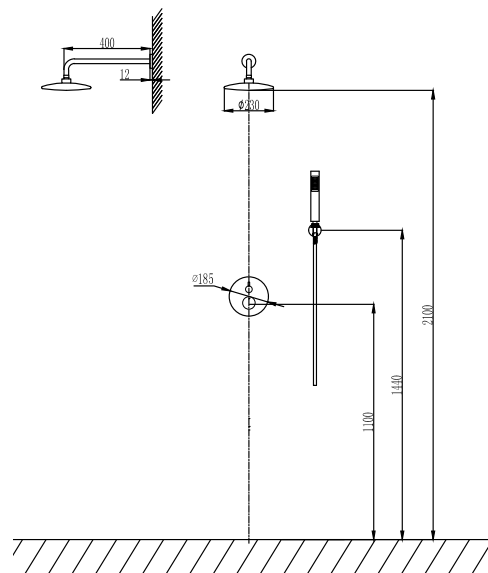

Miscelatore doccia a 4 vie

Mitigeur de douche 4 voies

Shower mixer 4 way

Μίκτης ντους 4 δρόμων