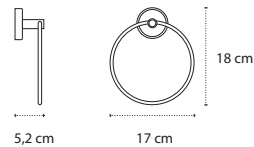

3800201581158

Appendino • Crochet • Hook • Άγκιστρο

622099

| 22,90 €

3800201581165

Portasalvietta • Porte serviette • Towel holder • Πεταστοκρεμάστρα

650199

| 24,90 €