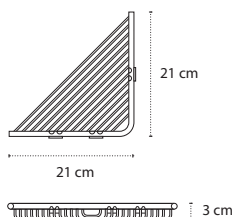

3800201584395

Porta spugna • Panier à savon • Corner basket • Γωνιακό καλάθι

963655

| 67,90 €

3800201584357

Porta spugna • Panier à savon • Corner basket • Γωνιακό καλάθι

963855

| 116,90 €