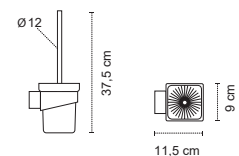

Portascopino sospeso
Porte-balayette mural
Wall hung brush holder
Πιγκάλ αναρτώμενο