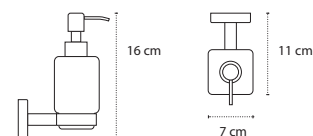

Dispenser • Distributeur de savon • Dispenser • Δοχείο υγρού σαπουνιού