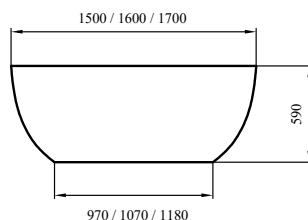

DANAE BIANCO OPACO

Disegno tecnico e informazioni
Dessin technique et informations
Technical drawings and info
Τεχνικό σχέδιο και πληροφορίες

C922

DANAE C922-1500W

1.979,00 €

5206836657172

DANAE C922-1600W

1.989,00 €

5206836657196

DANAE C922-1700W

1.999,00 €

5206836657219

Vasca da bagno

Vasca acrilico del tipo "sandwich" a posizionamento libero. Internamente ed esternamente rivestita con foglio acrilico di alta qualità con spessore 5mm. Valvola "pop up slim" con piletta (troppo pieno) inclusa. Non è una vasca idromassaggio. Ha 2 anni di garanzia ed è confezionata in cassa di legno e scatola di cartone.

Baignoire

Baignoire acrylique de position libre intérieurement et extérieurement revêtue avec une feuille acrylique 5 mm de haute qualité. Elle dispose d'une bonde pop-up slim avec trop-plein. Ce n'est pas un balnéo hydromassage. 2 ans de garantie. Elle est emballée dans une boîte en bois et carton.

Bathtub

Acrylic freestanding bath, internally and externally coated with high quality acrylic sheet 5mm. It has a pop up valve with slim overflow. The water supply and the sewage are on the floor. It is packed in wooden box and carton. 2 year warranty.

Μπανιέρα

Ακρυλικό μπάνιο ελεύθερης τοποθέτησης κατασκευής τύπου «sandwich» επενδυμένο εσωτερικά και εξωτερικά με υψηλής ποιότητας ακρυλικό φύλλο 5mm. Φέρει βαλβίδα pop up με υπερκείλιση slim. Παροχές ύδρευσης και αποχέτευσης στο δάπεδο. Παραδίδεται συσκευασμένο σε ξυλοκιβώτιο και χαρτοκιβώτιο. 2 χρόνια εγγύηση.