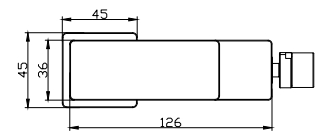

FV11B299-BL

5206836064666

159,00 €

Miscelatore bidet
Cartuccia ceramica
Flessibili collegamento 35cm

Mitigeur bidet
Cartouche céramique
Flexible de raccordement 35cm

Mixer tap for bidet
Ceramic cartridge
Flexible connectors 35cm

Μπαταρία μινιτέ
Μηχανισμός κεραμικών δίσκων
Σπιράλ σύνδεσης 35cm