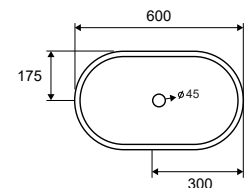

CS-0010-E16 | 600x350x120mm | 399,90 €

5206836668536

Lavabo da appoggio • Vasque à poser

Self standing wash basin • Νιπτήρας επικαθήμενος

● Volcano