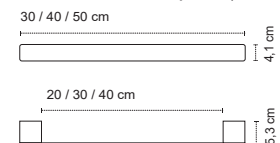

825066 60cm 3800201587921 | 141,90 €

Portasalvietta • Porte serviette • Towel holder • Πετσοτοκρεμάστρα

826066 50cm 3800201587938 | 157,90 €

827066 60cm 3800201587945 | 175,90 €

Portasalvietta • Porte serviette • Towel holder • Πετσοτοκρεμάστρα