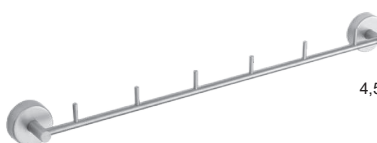

3800201582179

Appendino • Crochet • Hook • Άγκιστρο

220699

| 59,90 €

3800201582186

Appendino • Crochet • Hook • Άγκιστρο

222099

| 44,90 €