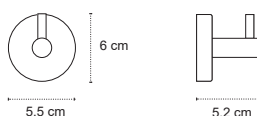

MODERNO CROMO

ISO 9001
ISO 14001

MADE IN
EUROPE

WARRANTY
20
YEARS

INOX 304
18/10

2209 | 20,90 €

3800201589819

Appendino • Crochet • Hook • Άγκιστρο

2201 | 33,90 €

3800201589963