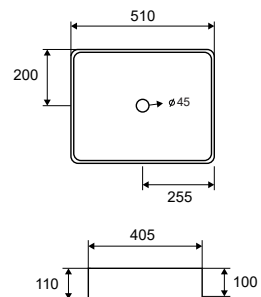

5206836574745

Lavabo da appoggio • Vasque à poser  
Self standing wash basin • Νιπτήρας επικαθήμενος

LT 2178 | 510x405x110mm | 179,90 €

5206836561356

Lavabo da appoggio • Vasque à poser

Self standing wash basin • Νιπτήρας επικαθήμενος