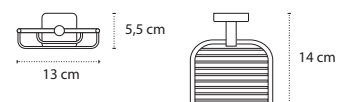

Portasapone • Porte savon • Soap basket • Σαπουνοθήκη

4304 | 75,90 €

3800201580632