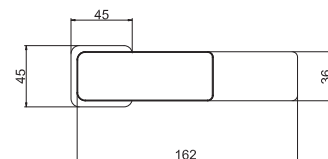

FV11C299-CP

5206836064642

109,00 €

Miscelatore lavabo
Cartuccia ceramica
Flessibili collegamento 35cm

Mitigeur lavabo
Cartouche céramique
Flexible de raccordement 35cm

Mixer tap for wash basin
Ceramic cartridge
Flexible connectors 35cm

Μπαταρία νιπτήρος
Μηχανισμός κεραμικών δίσκων
Σπιράλ σύνδεσης 35cm