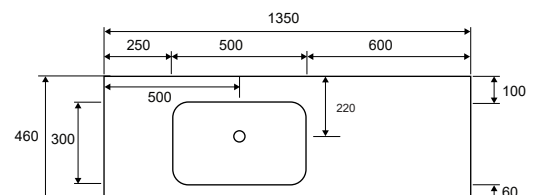

SPACE 135 | 1350x460x160mm

| 799,90 €

5206836026213

Lavabo solid surface • Vasque en solid surface • Solid surface washbasin • Νιπτήρας solid επιφάνειας