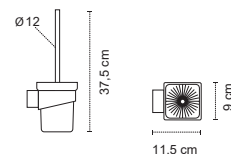

Portascopino sospeso
Porte-balayette mural
Wall hung brush holder
Πιγκάλ αναρτώμενο