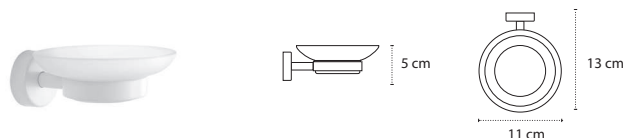

Portasapone • Porte savon • Soap basket • Σαπουνοθήκη

250166 | 54,90 €

3800201584692