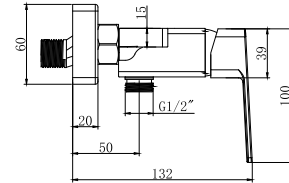

Ceramic cartridge  
Hand shower set support  
Flexible PVC 150cm

**Μπαταρία λουτρού**

Μηχανισμός κεραμικών δίσκων  
Τηλέφωνο χειρός με βάση στήριξης  
Σπιράλ PVC 150cm

**FW31C299-CP**

5206836629643

139,00 €