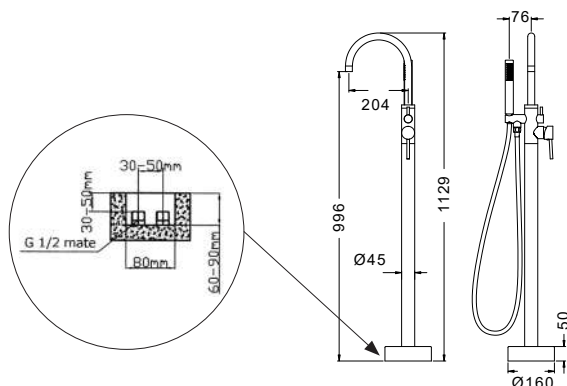

Miscelatore da terra

Mitigeur sur pied pour baignoire • Floor mixer tap • Επιδαπέδια μπαταρία λουτρού

Cartuccia ceramica

Cartouche céramique • Ceramic cartridge • Μηχανισμός κεραμικών δίσκων

Doccetta ABS

Douchette à main ABS • Hand shower ABS • Τηλέφωνο χειρός ABS