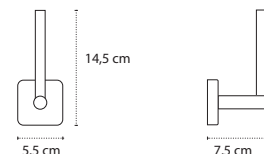

Portarotolo • Porte rouleau • Roll holder • Χαρτοθήκη

440366 | 64,90 €

3800201585491