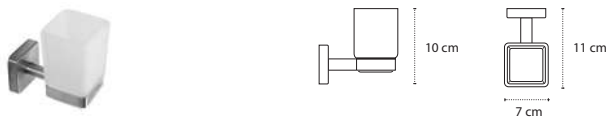

Portabicchiere • Porte brosse à dents • Tumbler holder • Ποτηροθήκη

485599 | 139,90 €

3800201582766