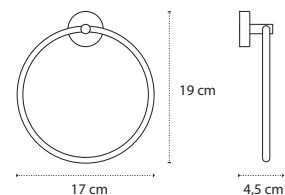

Portasalvietta • Porte serviette • Towel holder • Πετσοτοκρεμάστρα

223099 30cm 3800201581325 | 45,90 €

224099 40cm 3800201582230 | 49,90 €

225099 50cm 3800201582247 | 54,90 €

226099 60cm 3800201582254 | 59,90 €