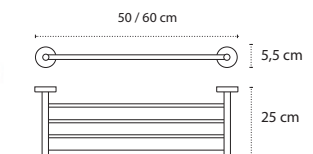

Portasalvietta • Porte serviette • Towel holder • Πετστοκρεμάστρα

9625 50cm 3800201583190 | 179,90 €

9626 60cm 3800201583206 | 199,90 €