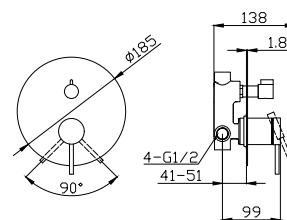

Miscelatore incasso doccia
Cartuccia ceramica

Mitigeur de douche encastré
Cartouche céramique

Built-in mixer tap for bathtub
Ceramic cartridge

Μίκτης εντοιχισμού
Μηχανισμός κεραμικών δίσκων

24666-425A

5206836665795

109,00 €