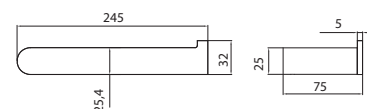

Portasalvietta • Porte serviette • Towel holder • Πετσικοκρεμάστρα

A0350843

| 45,90 €

5206836666754