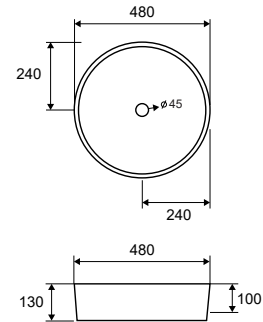

LT 3070 | 425x425x165mm | 119,90 €

5206836100838

Lavabo da appoggio • Vasque à poser

Self standing wash basin • Νιπτήρας επικαθήμενος