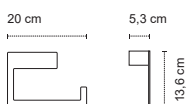

Portasalvietta • Porte serviette • Towel holder • Πετσοτοκρεμάστρα

822499 | 158,90 €

3800201587358