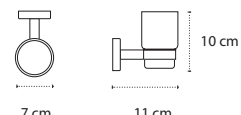

Appendino • Crochet • Hook • Άγκιστρο

6220 | 22,90 €

3800201581066

Portasalvietta • Porte serviette • Towel holder • Πετστοκρεμάστρα

6501 | 24,90 €

3800201581134

Portabicchiere • Porte brosse à dents • Tumbler holder • Ποτηροθήκη