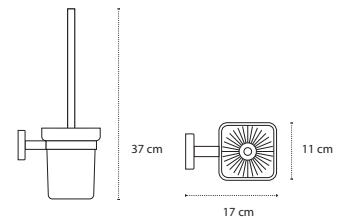

Portascopino sospeso • Porte-balayette • Brush holder • Πιγκάλ