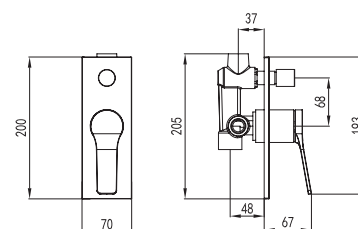

WNX248A73PA

5206836014548

209,00 €

Miscelatore doccia a 4 vie
Mitigeur de douche 4 voies
Shower mixer 4 way
Μίκτης ντους 4 δρόμων