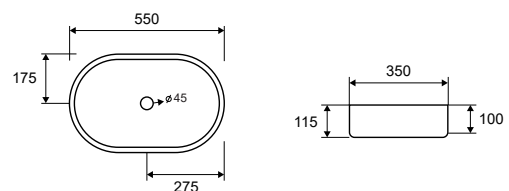

BB6808-BG | 550x350x115mm | 549,90 €

5206836666358

Lavabo da appoggio • Vasque à poser

Self standing wash basin • Νιπτήρας επικαθήμενος

● **Oro**