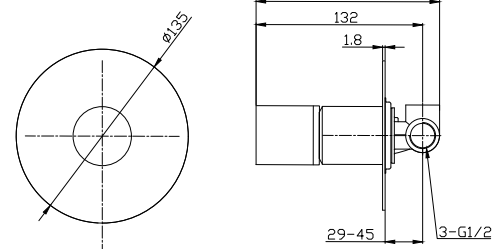

Miscelatore incasso doccia
Cartuccia ceramica

Mitigeur de douche encastré
Cartouche céramique

Built-in mixer tap for bathtub
Ceramic cartridge

Μίκτης εντοιχισμού
Μηχανισμός κεραμικών δίσκων

24666-425A-MB

5206836669991

129,00 €

Miscelatore doccia a 3 vie
Mitigeur de douche 3 voies
Shower mixer 3 way
Μίκτης ντους 3 δρόμων