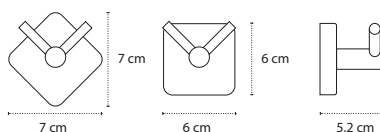

3800201582612

Appendino doppio • Double crochet • Double hook • Άγκιστρο διπλό

422299

| 93,90 €

3800201582650

Appendino doppio • Double crochet • Double hook • Άγκιστρο διπλό

422099

| 67,90 €