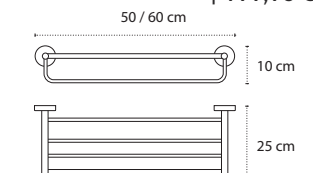

Portasalvietta • Porte serviette • Towel holder • Πετστοκρεμάστρα

1303 | 57,90 €

3800201580366