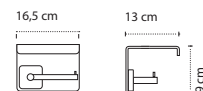

Portarotolo • Porte rouleau • Roll holder • Χαρτοθήκη

4701 | 164,90 €

3800201580687