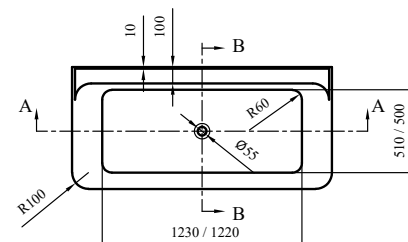

RHODES BIANCO LUCIDO

Disegno tecnico e informazioni
Dessin technique et informations
Technical drawings and info
Τεχνικό σχέδιο και πληροφορίες

C966

RHODES C966-1600

1.779,00 €

5206836659770

RHODES C966-1700

1.799,00 €

5206836659787

Vasca da bagno

Vasca acrilica del tipo "sandwich" a posizionamento libero. Internamente ed esternamente rivestita con foglio acrilico di alta qualità con spessore 5mm. Valvola "pop up slim" con piletta (troppo pieno) inclusa. Non è una vasca idromassaggio. **Rubinetto miscelatore per vasca non incluso.** Ha 2 anni di garanzia ed è confezionata in cassa di legno e scatola di cartone.

Baignoire

Baignoire acrylique de position libre intérieurement et extérieurement revêtue avec une feuille acrylique 5 mm de haute qualité. Elle dispose d'une bonde pop-up slim avec trop-plein. Ce n'est pas un bainé hydromassage. **Mitigeur pour baignoire non inclus.** Elle est emballée dans une boîte en bois et carton. 2 ans de garantie.

Bathtub

Acrylic freestanding bath, internally and externally coated with high quality acrylic sheet 5mm. It has a pop up valve with slim overflow. The water supply and the sewage are on the floor. **Mixer tap for bathtub not included.** It is packed in wooden box and carton. 2 year warranty.

Μπανιέρα

Ακρυλικό μπάνιο ελεύθερης τοποθέτησης κατασκευής τύπου «sandwich» επενδυμένο εσωτερικά και εξωτερικά με υψηλής ποιότητας ακρυλικό φύλλο 5mm. Φέρει βαλβίδα pop up με υπερχειλίση slim. Παροχές ύδρευσης και αποχέτευσης στο δάπεδο. **Η μπαταρία δεν περιλαμβάνεται.** Παραδίδεται συσκευασμένο σε ξυλοκιβώτιο και χαρτοκιβώτιο. 2 χρόνια εγγύηση.