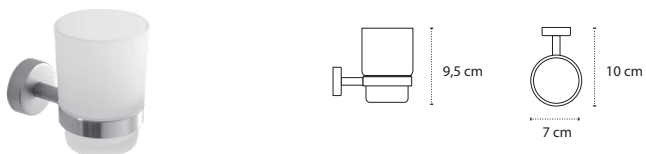

Portabicchiere • Porte brosse à dents • Tumbler holder • Ποτηροθήκη

280199 | 93,90 €

3800201582308