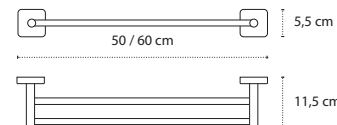

Portasalvietta • Porte serviette • Towel holder • Πετσέτοκρεμάστρα

430366

| 79,90 €

3800201585453