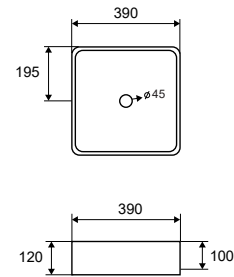

# IRA

| IRA Fruitcake

CS-0009-E3 | 390x390x120mm | 349,90 €

5206836668451

Lavabo da appoggio • Vasque à poser

Self standing wash basin • Νιπτήρας επικαθήμενος

● Stracciatella

CS-0009-E13 | 390x390x120mm | 349,90 €