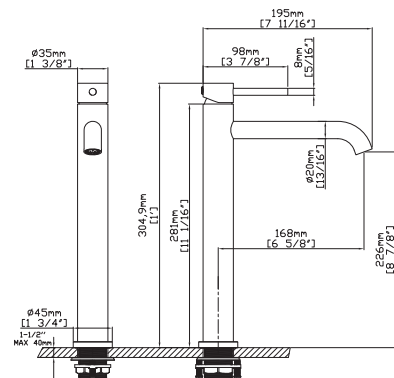

B99002-N INOX 304 18/10

5206836664545

159,00 €

Miscelatore lavabo alto
Cartuccia ceramica
Flessibili collegamento 35cm

Mitigeur lavabo haut
Cartouche céramique
Flexible de raccordement 35cm

Mixer tap high for wash basin
Ceramic cartridge
Flexible connectors 35cm

Μπαταρία νιπτήρος ψηλή
Μηχανισμός κεραμικών δίσκων
Σπιράλ σύνδεσης 35cm