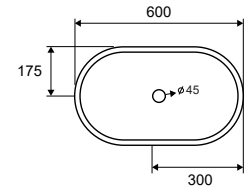

# LINUS

CS-0010-E3 | 600x350x120mm | 399,90 €

5206836668512

Lavabo da appoggio • Vasque à poser

Self standing wash basin • Νιπτήρας επικαθήμενος

● Stracciatella

CS-0010-E13 | 600x350x120mm | 399,90 €

5206836668529