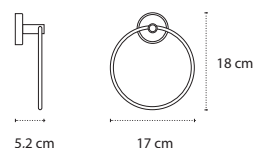

Appendino • Crochet • Hook • Άγκιστρο

6220 | 22,90 €

3800201581066

Portasalvietta • Porte serviette • Towel holder • Πετστοκρεμάστρα

6501 | 24,90 €

3800201581134

Portabicchiere • Porte brosse à dents • Tumbler holder • Ποτηροθήκη