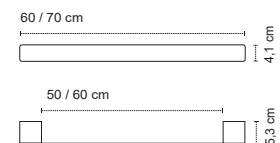

825066 60cm 3800201587921 | 141,90 €

Portasalvietta • Porte serviette • Towel holder • Πετσοτοκρεμάστρα

826066 50cm 3800201587938 | 157,90 €

827066 60cm 3800201587945 | 175,90 €

Portasalvietta • Porte serviette • Towel holder • Πετσοτοκρεμάστρα