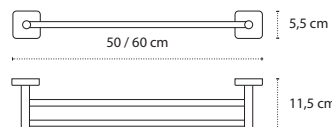

Portasalvietta • Porte serviette • Towel holder • Πετσποκρεμάστρα

430399

| 65,90 €

3800201582797