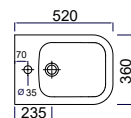

BH10100

5206836654676

Bidet sospeso • Bidet suspendu • Wall hung bidet • Αναρτώμενος μπινιές

229,00 €