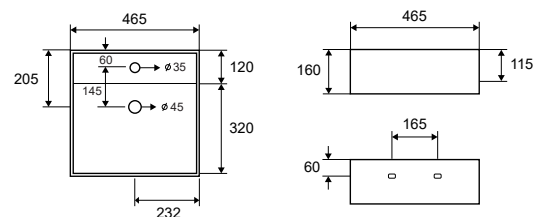

5206836100890

Lavabo sospeso • Lavabo suspendu
Wall hung wash basin • Νιπτήρας αναρτώμενος