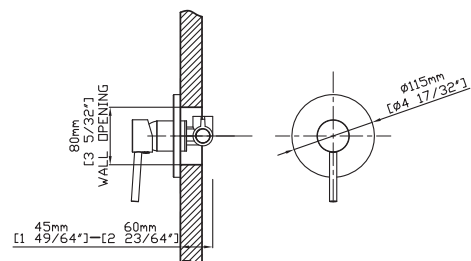

Miscelatore incasso doccia
Cartuccia ceramica

Mitigeur de douche encastré
Cartouche céramique

Built-in mixer tap for bathtub
Ceramic cartridge

Μίκτης εντοιχισμού
Μηχανισμός κεραμικών δίσκων