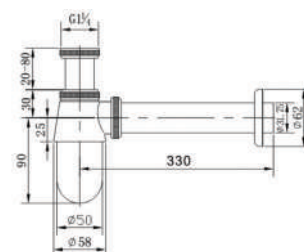

LF9015

5206836571683

34,90 €

Sifone a bottiglia in ottone
Siphon en laiton
Bronze basin siphon
Ορεικάλκινο σιφόνι νιπτήρος