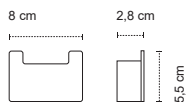

Appendino • Crochet • Hook • Άγκιστρο

**8209R55** | 54,90 €

3800201587594

Appendino • Crochet • Hook • Άγκιστρο

**820255** | 61,90 €

3800201587587

Appendino doppio • Double crochet • Double hook • Άγκιστρο διπλό