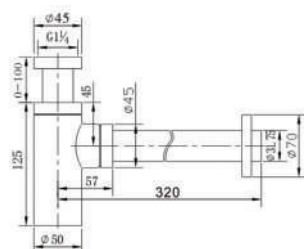

LF9026

	Cromo	5206836571676	LF9026-C	69,90 €
	Bianco Opaco	5206836631400	LF9026-B	89,90 €
	Nero Opaco	5206836631394	LF9026-N	89,90 €
	Oro, PVD	5206836631417	LF9026-O	99,90 €

Sifone a bottiglia in ottone
Siphon en laiton
Bronze basin siphon
Ορεικάλκινο σιφόνι νιπτήρος

LF9005

	Cromo	5206836571669	LF9005-C	49,90 €
	Satinato	5206836669212	LF9005-S	69,90 €
	Bianco Opaco	5206836064772	LF9005-B	69,90 €
	Nero Opaco	5206836041773	LF9005-N	69,90 €
	Gun Metal, PVD	5206836641812	LF9005-GM	99,90 €
	Oro, PVD	5206836064789	LF9005-O	99,90 €
	Rose Gold	5206836669229	LF9005-RG	99,90 €

Sifone a bottiglia in ottone
Siphon en laiton
Bronze basin siphon
Ορεικάλκινο σιφόνι νιπτήρος

LF9015

5206836571683

34,90 €

Sifone a bottiglia in ottone
Siphon en laiton
Bronze basin siphon
Ορεικάλκινο σιφόνι νιπτήρος