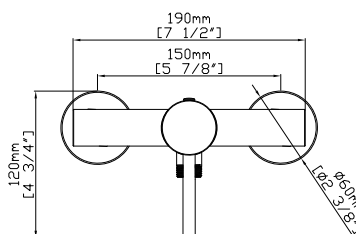

Miscelatore vasca
Cartuccia ceramica
Doccetta con supporto
Flexibile PVC 150cm

Mitigeur baignoire
Cartouche céramique
Douchette à main avec support
Flexible PVC 150cm

Mixer tap for bathtub
Ceramic cartridge
Hand shower set support
Flexible PVC 150cm

Μπαταρία λουτρού
Μηχανισμός κεραμικών δίσκων
Τηλέφωνο χειρός με βάση στήριξης
Σπιράλι PVC 150cm

SO903F11-N

INOX 304 18/10

199,00 €

5206836689142