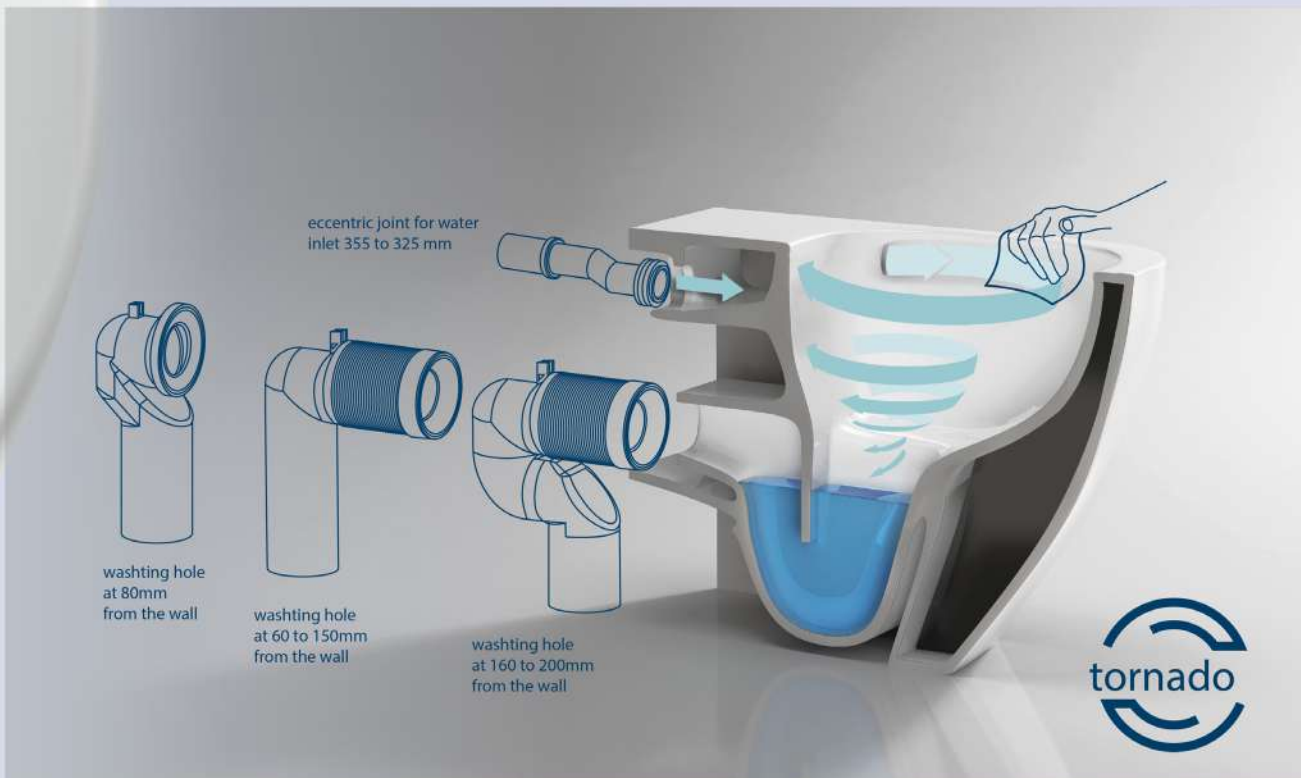

Optimum flushing thanks to powerfully swirling water confirmed by numerous tests carried out by the external testing institute TÜV. TORNADO toilet bowl meets the test requirements with excellent results. A powerful swirling water is generated in the conically shaped bowl which effectively removes soiling.

- **Μοναδικός σχεδιασμός**

Άριστη έκπλυση χάρη στον στροβιλιζόμενο νερό που δημιουργείται στη λεκάνη η οποία επιβεβαιώθηκε από πολυάριθμες δοκιμές που πραγματοποιήθηκαν σε εξωτερικό ινστιτούτο δοκιμών TÜV. Η λεκάνη τουαλέτας TORNADO πληροί τις απαιτήσεις της δοκιμής με εξαιρετικά αποτελέσματα. Εξ' αιτίας του υδροστρόβιλου, το νερό αφαιρεί αποτελεσματικά τη βρωμιά.

- **Χωρίς πιτσιλιές νερού**

Το στροβιλιζόμενο νερό αποφεύγει το πιτσιλισμα και διασφαλίζει ότι σχεδόν ολόκληρη η εσωτερική επιφάνεια ξεπλένεται.

# RIMLESS FLUSHING SYSTEM

Oltre al design, anche l'igiene e la facilità di pulizia sono fattori decisivi nella scelta di un WC. Un WC Rimless è progettato interamente senza bordo. Pertanto non esistono luoghi nascosti e difficili da raggiungere dove i batteri possono accumularsi mentre la pulizia diventa più semplice.