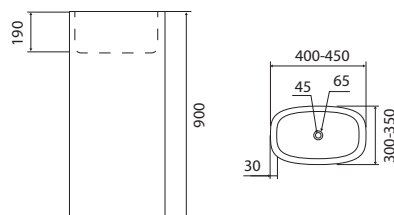

Ogni lavabo è unico e diverso per colore, forma e misura
Chaque vasque est unique et différente en couleur, forme et taille
Each washbasin is unique and not the same in color, shape and measure
Κάθε νιπτήρας είναι μοναδικός και διαφέρει σε χρώμα, σχήμα και μέγεθος

100-110kg