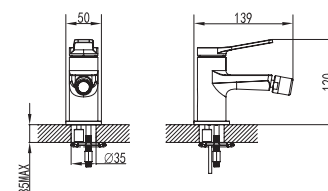

Miscelatore bidet
Cartuccia ceramica
Flessibili collegamento 35cm

Mitigeur bidet
Cartouche céramique
Flexible de raccordement 35cm

Mixer tap for bidet
Ceramic cartridge
Flexible connectors 35cm

Μπαταρία μπιτέ
Μηχανισμός κεραμικών δίσκων
Σπιράλ σύνδεσης 35cm

WNW148073PA-RG

5206836069302

299,00 €