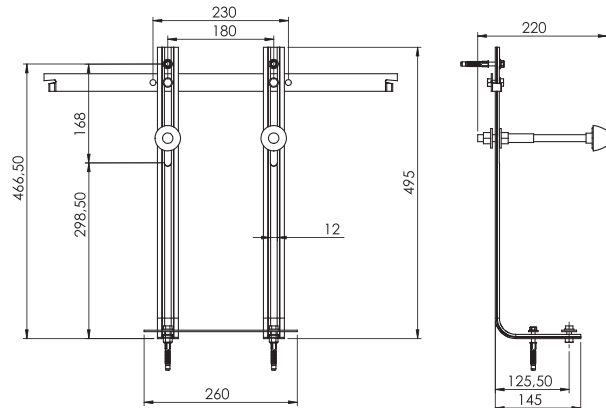

F1-0051

| 39,90 €

5206836013336

Staffa metallica a muro e pavimento per bidet sospeso • Bâti-support de sol et de mur à encastrer pour bidet suspendu
Built-in base wall and floor mount for wall hung bidet • Εντοιχιζόμενη βάση τοίχου και δαπέδου για αναρτούμενο μπιντέ

10 anni garanzia
ans garantie
years warranty
χρόνια εγγύηση

700x200x100mm

1,8kg

893-003

| 199,90 €

5206836685960

Staffa metallica a muro e pavimento per bidet sospeso • Bâti-support de sol et de mur à encastrer pour bidet suspendu
Built-in base wall and floor mount for wall hung bidet • Εντοιχιζόμενη βάση τοίχου και δαπέδου για αναρτώμενο μπιντέ

10 anni garanzia
ans garantie
years warranty
χρόνια εγγύηση