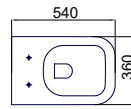

# NEW LEGEND

CB10100

Rimless

5206836619170

**BTW vaso semplice** • Cuvette simple BTW • Simple toilet BTW • Απλή λεκάνη BTW

229,00 €

5206836619163

**Coperchio termodour** • Abattant thermodur • Termodur seat • Καπάκι termodur