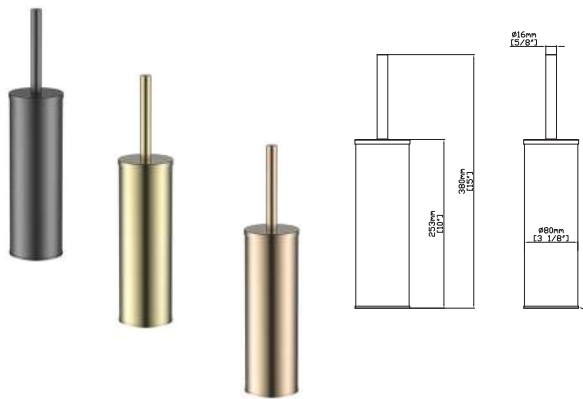

● Bianco Opaco	5206836655598	1557	15,90 €
● Nero Opaco	5206836655604	1558	15,90 €

A143C PVD | 12,5x40cm

● Gun Metal	5206836686714	A143B09452	99,90 €
● Oro	5206836686707	A143B09432	99,90 €
● Rose Gold	5206836686721	A143B09362	99,90 €