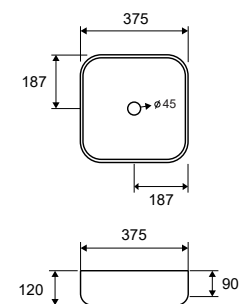

LT 2143 | 495x395x150mm | 189,90 €

5206836533926

Lavabo da appoggio • Vasque à poser

Self standing wash basin • Νιπτήρας επικαθήμενος

LT 2144 | 410x410x150mm | 179,90 €

5206836533919

Lavabo da appoggio • Vasque à poser

Self standing wash basin • Νιπτήρας επικαθήμενος

LT 2184 | 375x375x120mm | 169,90 €

5206836561325

Lavabo da appoggio • Vasque à poser

Self standing wash basin • Νιπτήρας επικαθήμενος