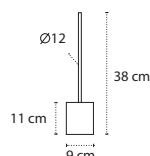

INOX 304
18/10

9676

Portascopino
Porte-balayette
Brush holder
Πιγκάλ

● Cromo	3800201580908	9676	67,90 €
● Satine	3800201586238	967699	67,90 €
● Bianco Opaco	3800201586429	967666	83,90 €
● Nero Opaco	3800201586382	967655	83,90 €

9677