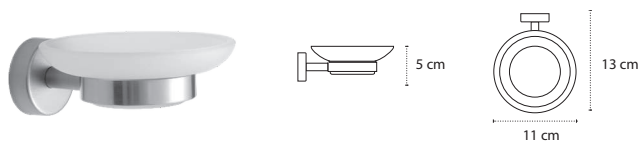

Portasapone • Porte savon • Soap basket • Σαπουνοθήκη

250199 | 43,90 €

3800201582285