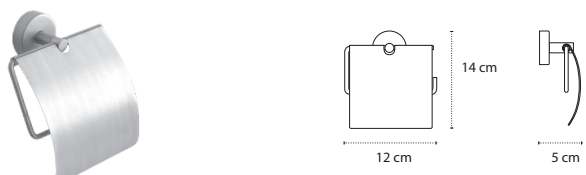

Portarotolo • Porte rouleau • Roll holder • Χαρτοθήκη

242899 | 49,90 €

3800201588492