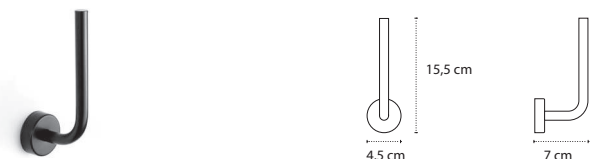

Portarotolo • Porte rouleau • Roll holder • Χαρτοθήκη

240355 | 50,90 €

3800201583534