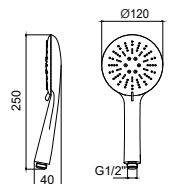

Nero Opaco 5206836028019 **CFT205HS** **14,90 €**

Doccia getti anticalcare, 2 funzioni • Douchette à main, 2 fonctions
Hand shower, 2 functions • Τηλέφωνο χειρός, 2 λειτουργιών

KR-HS-RB1