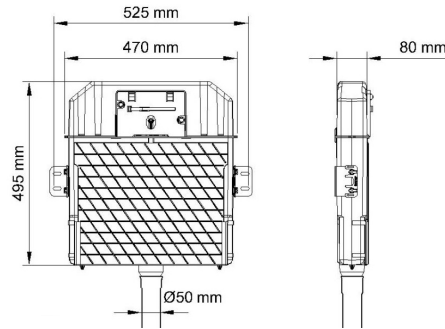

 100x820x620mm

 4,5kg

T110-002

5206836076041

| 139,90 €

**10** anni garanzia  
ans garantie  
years warranty  
χρόνια εγγύηση

**Cassetta da incasso a doppio flusso a parete con supporti per vaso sospeso**  
Réservoir à encastrer avec pieds de support pour cuvettes suspendues  
Wall supporting dual flush concealed cistern. With support legs for wall hung wc  
Καζανάκι εντοιχισμού μονότουβλου τοίχου με πόδια στήριξης για αναρτώμενες λεκάνες