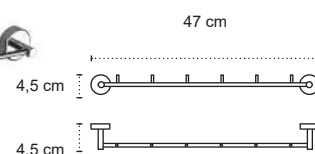

Appendino doppio • Double crochet • Double hook • Άγκιστρο διπλό

2204 | 49,90 €

3800201589833

Appendino • Crochet • Hook • Άγκιστρο

2206 | 59,90 €

3800201589970

Appendino • Crochet • Hook • Άγκιστρο

2220 | 44,90 €