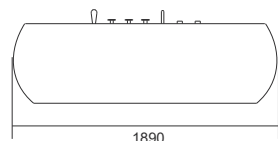

1890x930x550 (214L)