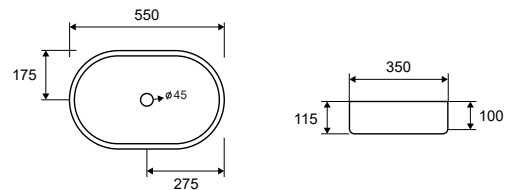

BB6808-BGM | 550x350x115mm | 549,90 €

5206836666341

Lavabo da appoggio • Vasque à poser

Self standing wash basin • Νιπτήρας επικαθήμενος

● **Gun Metal**