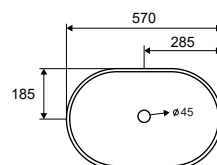

● Volcano

ERIS CS-0093-D5 | 570x370x200mm

| 439,90 €

5206836668543

Lavabo da appoggio • Vasque à poser • Self standing wash basin • Νιπτήρας επικαθήμενος

● Cement

CLEON CS-0058-D5 | Ø390x300mm

| 449,90 €