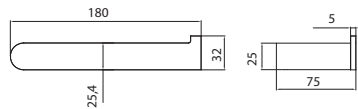

Portarotolo • Porte rouleau • Roll holder • Χαρτοθήκη

A0350443

| 49,90 €

5206836666600