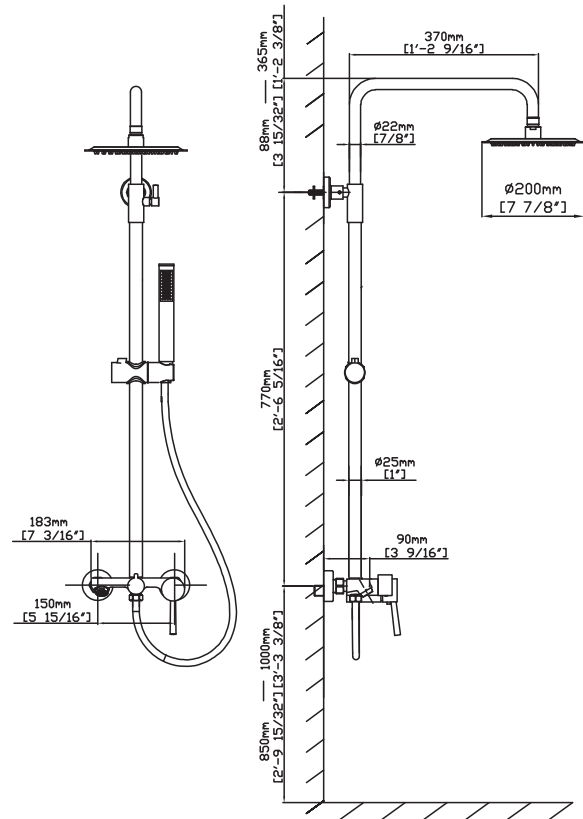

SO551B-S

5206836616865

499,90 €

Miscelatore doccia fissa

Colonna telescopica INOX
Soffione doccia ABS Ø200
Doccetta
Flessibile PVC 150cm
Getto vasca

Fixed mixer tap bathtub

Telescopic column INOX
Shower head ABS Ø200
Hand shower
Flexible PVC 150cm
Bulid-in spout

Mitigeur de douche fixe

Colonne télescopique INOX
Douche de tête ABS Ø200
Douchette à main
Flexible PVC 150cm
Jet de baignoire

Μπαταρία σταθερού ντους

Τηλεσκοπική κολόνα INOX
Κεφαλή ντους ABS Ø200
Τηλέφωνο χειρός
Σπιράλ PVC 150cm
Ενσωματωμένο στόμιο

SO746 21021

5206836664637

154,00 €

Miscelatore bidet
Cartuccia ceramica
Flessibile PVC 150cm

Mitigeur bidet
Cartouche céramique
Flexible PVC 150cm

Mixer tap for wash bidet
Ceramic cartridge
Flexible PVC 150cm

Μπαταρία μπιντέ
Μηχανισμός κεραμικών δίσκων
Σπιράλ PVC 150cm