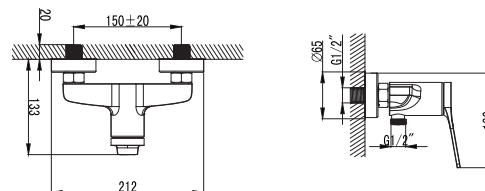

WNX338073C

5206836624020

169,00 €

Miscelatore doccia
Cartuccia ceramica
Doccetta con supporto
Flessibile INOX 150cm

Mitigeur douche
Cartouche céramique
Douchette à main avec support
Flexible INOX 150cm

Mixer tap for bathtub
Ceramic cartridge
Hand shower set support
Flexible INOX 150cm

Μπαταρία ντους
Μηχανισμός κεραμικών δίσκων
Τηλέφωνο χειρός με βάση στήριξης
Σπιράλ INOX 150cm