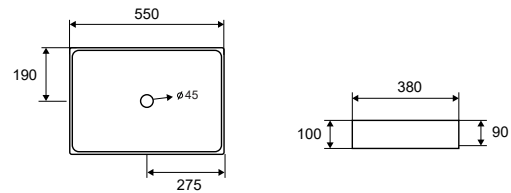

BB9812-BG | 550x380x100mm | 549,90 €

5206836624105

Lavabo da appoggio • Vasque à poser
Self standing wash basin • Νιπτήρας επικαθήμενος

● Oro