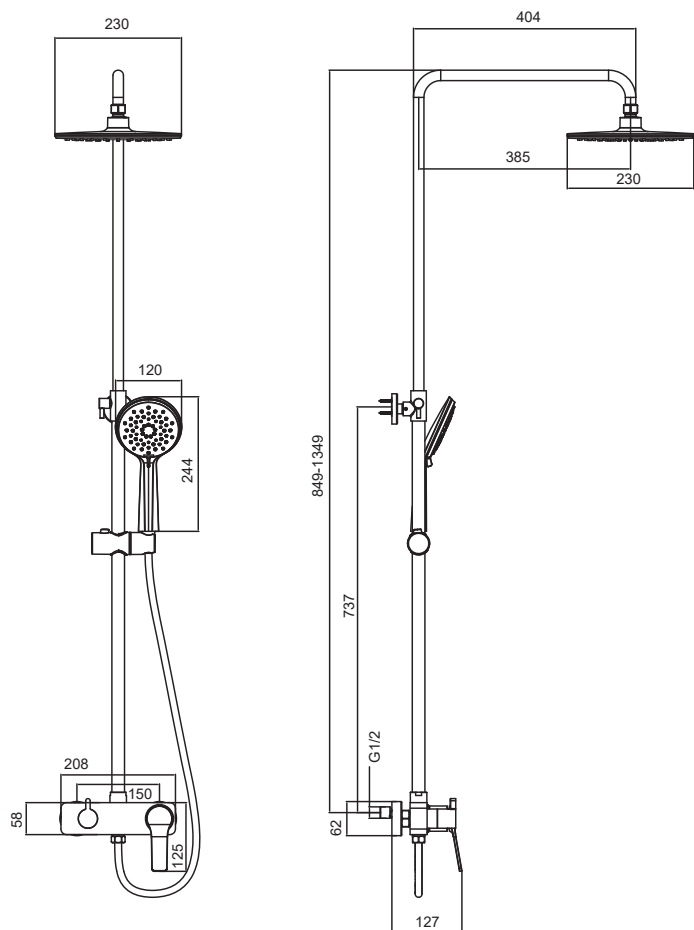

WNW33R98PA-RG

599,00 €

5206836069258

Miscelatore doccia fissa

Cartuccia ceramica
Colonna telescopica ottone
Soffione doccia ABS Ø200
Doccetta
Flessibile INOX 150cm

Mitigeur de douche fixe

Cartouche céramique
Colonne télescopique en laiton
Douche de tête ABS Ø200
Douchette à main
Flexible INOX 150cm

Fixed mixer tap bathtub

Ceramic cartridge
Telescopic column brass
Shower head ABS Ø200
Hand shower
Flexible INOX 150cm

Μπαταρία σταθερού ντους

Μηχανισμός κεραμικών δίσκων
Τηλεσκοπική κολόνα μπρούτζινη
Κεφαλή ντους ABS Ø200
Τηλέφωνο χειρός
Σπιράλι INOX 150cm