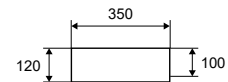

CS-0010-E13 | 600x350x120mm | 399,90 €

5206836668529

Lavabo da appoggio • Vasque à poser

Self standing wash basin • Νιπτήρας επικαθήμενος

● Fruitcake