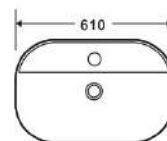

Lavabo da appoggio • Vasque à poser

Self standing wash basin • Νιπτήρας επικαθήμενος

● Nero Opaco

LT 2203 | 610x400x120mm | 159,90 €

5206836658780

Lavabo da appoggio • Vasque à poser

Self standing wash basin • Νιπτήρας επικαθήμενος