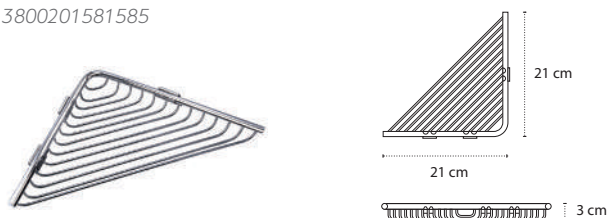

Porta spugna • Panier à savon • Corner basket • Γωνιακό καλάθι

9637

| 80,90 €

3800201588218

Porta spugna • Panier à savon • Corner basket • Γωνιακό καλάθι

9636

| 54,90 €

3800201581585