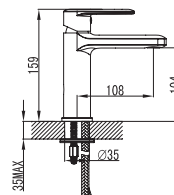

Miscelatore lavabo
Cartuccia ceramica
Flessibili collegamento 35cm

Mitigeur lavabo
Cartouche céramique
Flexible de raccordement 35cm

Mixer tap for wash basin
Ceramic cartridge
Flexible connectors 35cm

Μπαταρία νιπτήρας
Μηχανισμός κεραμικών δίσκων
Σπιράλ σύνδεσης 35cm