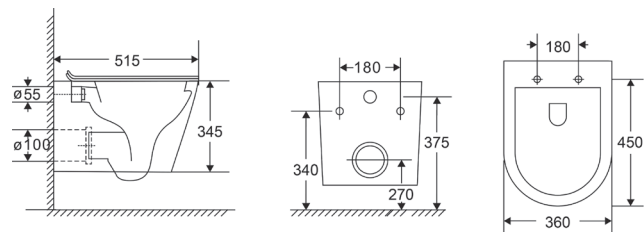

LT 053E-R

5206836624495 **Vaso sospeso** • Cuvette suspendue • Wall hung toilet • Αναρτώμενη λεκάνη

229,00 €

5206836624501 **Coperchio termodour** • Abattant thermodur • Termodur seat • Καπάκι termodur

79,00 €