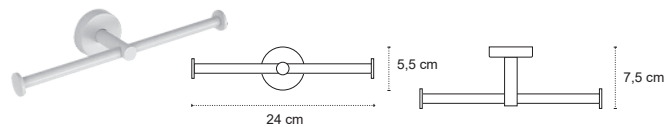

Portarotolo • Porte rouleau • Roll holder • Χαρτοθήκη

140166 | 76,90 €

3800201585194