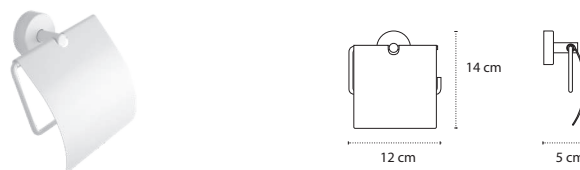

Portarotolo • Porte rouleau • Roll holder • Χαρτοθήκη

242866 | 62,90 €

3800201588515