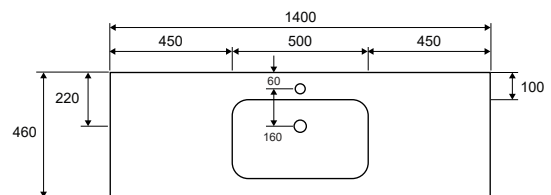

Solid surface washbasin • Νιπτήρας solid επιφάνειας

ELOISE 140 | 1400x460x160mm

| 899,90 €

5206836069586

Lavabo solid surface • Vasque en solid surface • Solid surface washbasin • Νιπτήρας solid επιφάνειας