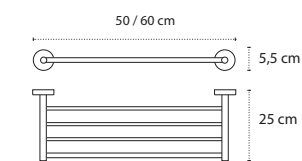

Portasalvietta • Porte serviette • Towel holder • Πετσέτοκρεμάστρα

969555 50cm 3800201584531 | 209,90 €

969655 60cm 3800201584548 | 223,90 €

Portasalvietta • Porte serviette • Towel holder • Πετσέτοκρεμάστρα

962555 50cm 3800201583107 | 223,90 €

962655 60cm 3800201583114 | 249,90 €