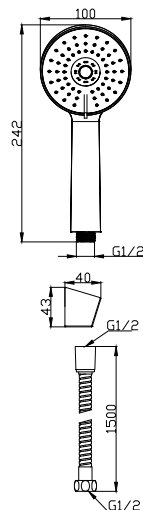

SET DUO

520683666075

● Cromo

19,90 €

Doccetta in ABS
Flessibile PVC 150cm
Supporto

Douchette à main en ABS
Flexible PVC 150cm
Support mural

ABS hand shower
Flexible PVC 150cm
Support base

Τηλέφωνο χειρός ABS
Σπιράλ PVC 150cm
Βάση στήριξης