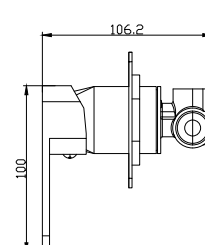

Miscelatore incasso doccia
Cartuccia ceramica

Mitigeur de douche encastré
Cartouche céramique

Built-in mixer tap for bathtub
Ceramic cartridge

Μίκτης εντοιχισμού
Μηχανισμός κεραμικών δίσκων