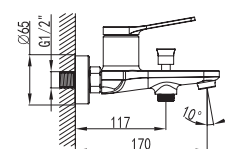

WNX238073PA-B

5206836069241

299,00 €

Miscelatore vasca

Cartuccia ceramica
Doccetta con supporto
Flessibile PVC 150cm

Mitigeur baignoire

Cartouche céramique
Douchette à main avec support
Flexible PVC 150cm

Mixer tap for bathtub

Ceramic cartridge
Hand shower set support
Flexible PVC 150cm

Μπαταρία λουτρού

Μηχανισμός κεραμικών δίσκων
Τηλέφωνο χειρός με βάση στήριξης
Σπιράλ PVC 150cm