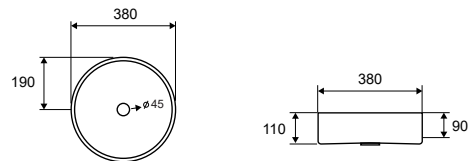

BB6802-BG | 380x380x110mm | 499,90 €

5206836624075

Lavabo da appoggio • Vasque à poser

Self standing wash basin • Νιπτήρας επικαθήμενος

● **Oro**