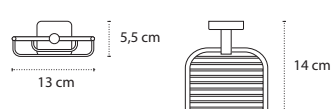

60cm

3800201582728

| 122,90 €

Portasalvietta • Porte serviette • Towel holder • Πετσποκρεμάστρα

430399

| 65,90 €

3800201582797

Portasapone • Porte savon • Soap basket • Σαπουνοθήκη