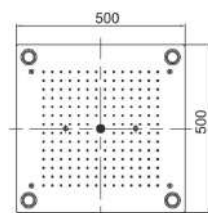

Soffione incasso con luce led LED

Pomme de tête encastrée avec LED • Shower head with LED • Εντοιχιζόμενη κεφαλή οροφής με LED

Lumen
100-150L
100-240V
2,5W
CE
IP 67
Color
6500K

Soffione doccia 3 funzioni

Soffione doccia 50x50
Luce LED

Pomme de tête 3 fonctions

Pomme de tête 50x50
Éclairage LED

Shower head 3 functions

Shower head 50x50
LED light

Κεφαλή ντους 3 λειτουργιών

Κεφαλή ντους 50x50
Φωτισμό LED