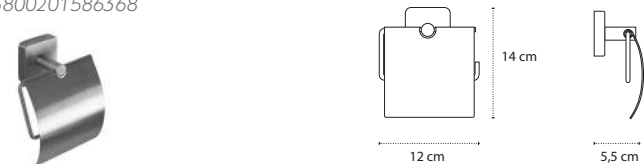

Portarotolo • Porte rouleau • Roll holder • Χαρτοθήκη

964199 | 36,90 €

3800201580830