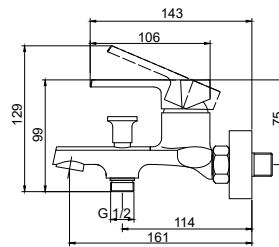

Miscelatore vasca
Cartuccia ceramica

Mitigeur baignoire
Cartouche céramique

Mixer tap for bathtub
Ceramic cartridge

Μπαταρία λουτρού
Μηχανισμός κεραμικών δίσκων

28804

5206836665696

99,00 €