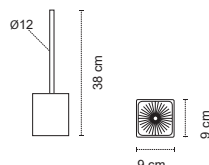

Portascopino
Porte-balayette
Brush holder
Πιγκάλ

● Satine	3800201587563	877699	78,90 €
● Bianco Opaco	3800201588119	877666	98,90 €
● Nero Opaco	3800201587846	877655	98,90 €

877799