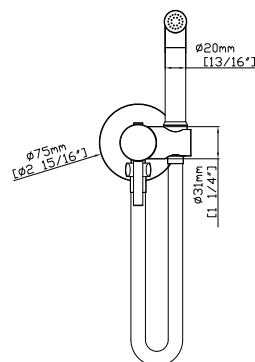

Miscelatore bidet

Cartuccia ceramica
Flessibile PVC 150cm

Mitigeur bidet

Cartouche céramique
Flexible PVC 150cm

Mixer tap for wash bidet

Ceramic cartridge
Flexible PVC 150cm

Μπαταρία μιντέ

Μηχανισμός κεραμικών δίσκων
Σπιράλ PVC 150cm