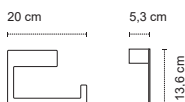

Portasalvietta • Porte serviette • Towel holder • Πετσοτοκρεμάστρα

822466 | 197,90 €

3800201587907