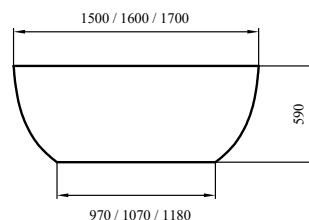

# KERES BIANCO LUCIDO

Disegno tecnico e informazioni  
 Dessin technique et informations  
 Technical drawings and info  
 Τεχνικό σχέδιο και πληροφορίες

K-1505

**KERES K-1505 170**

5206836566146

1.999,00 €