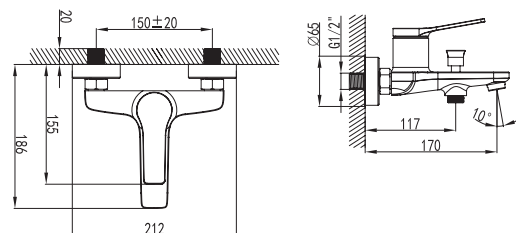

WNX238073PA

5206836014531

249,00 €

Miscelatore vasca
Cartuccia ceramica
Doccetta con supporto
Flessibile PVC 150cm

Mitigeur baignoire
Cartouche céramique
Douchette à main avec support
Flexible PVC 150cm

Mixer tap for bathtub
Ceramic cartridge
Hand shower set support
Flexible PVC 150cm

Μπαταρία λουτρού
Μηχανισμός κεραμικών δίσκων
Τηλέφωνο χειρός με βάση στήριξης
Σπιράλ PVC 150cm