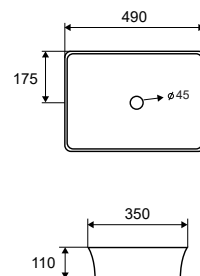

LT 2261 | 490x350x110mm | 149,90 €

5206836658766

Lavabo da appoggio • Vasque à poser

Self standing wash basin • Νιπτήρας επικαθήμενος

LT 3004 | 415x415x130mm | 139,90 €

5206836624440

Lavabo da appoggio • Vasque à poser