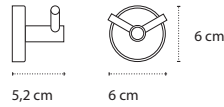

OPTIMO BIANCO ABS

ISO 9001
ISO 14001

MADE IN
EUROPE

WARRANTY
20
YEARS

INOX 304
18/10

620299

| 17,90 €

3800201581141

Appendino doppio • Double crochet • Double hook • Άγκιστρο διπλό

620999

| 13,90 €

3800201581158