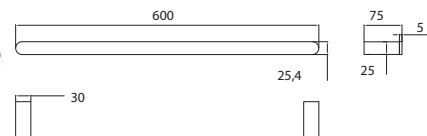

Portasalvietta • Porte serviette • Towel holder • Πετσοτοκρεμάστρα

A0150345

| 149,90 €

5206836666730