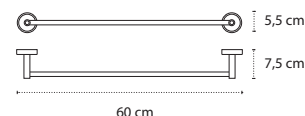

Portasalvietta • Porte serviette • Towel holder • Πετστοκρεμάστρα

Installazione con adesivo 3M VHB o con viti
Installation avec adhésif 3M VHB ou avec des vis
Installation with adhesive tape 3M VHB or screws
Τοποθέτηση με ταινία 3M VHB ή με βίδες