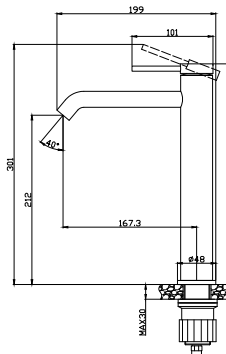

24615-424A

5206836665757

129,00 €

Miscelatore lavabo alto
Cartuccia ceramica
Flessibili collegamento 35cm

Mitigeur lavabo haut
Cartouche céramique
Flexible de raccordement 35cm

Mixer tap high for wash basin
Ceramic cartridge
Flexible connectors 35cm

Μπαταρία νιπτήρος ψηλή
Μηχανισμός κεραμικών δίσκων
Σπιράλ σύνδεσης 35cm