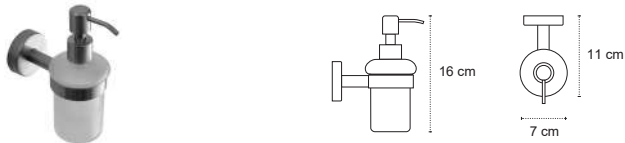

Dispenser • Distributeur de savon • Dispenser • Δοχείο υγρού σαπουνιού

185599 | 78,90 €

3800201585927