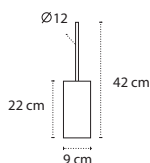

Portascopino
Porte-balayette
Brush holder
Πιγκάλ

● Cromo	3800201581257	1776	94,90 €
● Satine	3800201586252	177699	94,90 €
● Bianco Opaco	3800201586443	177666	116,90 €
● Nero Opaco	3800201586405	177655	116,90 €

1777