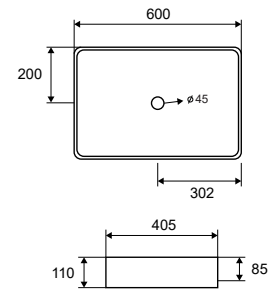

Self standing wash basin • Νιπτήρας επικαθήμενος

LT 2174 | 600x405x110mm | 189,90 €

5206836561332

Lavabo da appoggio • Vasque à poser  
Self standing wash basin • Νιπτήρας επικαθήμενος

LT 2183-N | 470x470x100mm | 149,90 €