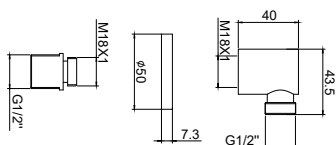

Nero Opaco 5206836014159 **KR-F02**

BRASS

34,90 €

Pres a acqua • Coude mural
Shower outlet • Παροχή σπιδράλ επινικελωμένη

7F