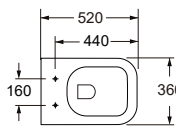

5206836654669

Vaso sospeso • Cuvette suspendue • Wall hung toilet • Αναρτώμενη λεκάνη

229,00 €

5206836619163

Coperchio termodour • Abattant thermodur • Termodur seat • Καπάκι termodur

79,90 €