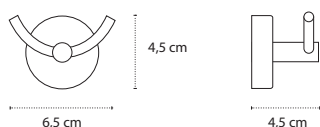

Appendino • Crochet • Hook • Άγκιστρο

2202 | 25,90 €

3800201589956

Appendino doppio • Double crochet • Double hook • Άγκιστρο διπλό

2222 | 36,90 €

3800201581547