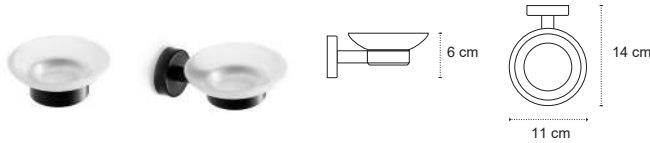

Portasapone • Porte savon • Soap basket • Σαπουνοθήκη

159155 / 150155 | 49,90 € / 64,90 €

3800201588683 / 3800201583923