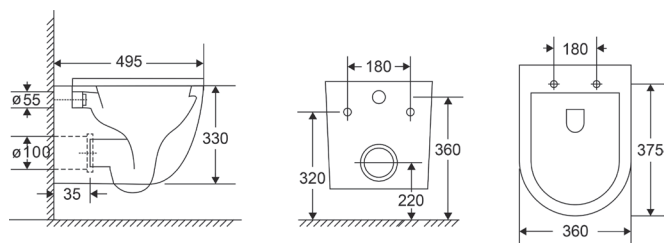

## LT 046E-NR

Rimless

- Bianco Lucido** 5206836626321 **LT-046E-NRGW**
- Bianco Opaco** 5206836049540 **LT-046E-NRMW**
- Nero Opaco** 5206836049564 **LT-046E-NRMB**

**Vaso sospeso**

Cuvette suspendue • Wall hung toilet • Αναρτώμενη λεκάνη