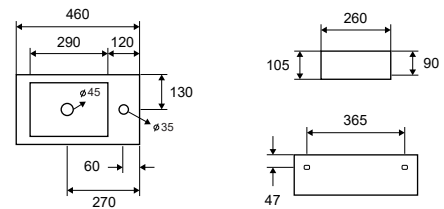

Wall hung wash basin • Νιπτήρας αναρτώμενος

LT 5043 | 460x260x105mm | 129,90 €

5206836573588

Lavabo sospeso • Lavabo suspendu

Wall hung wash basin • Νιπτήρας αναρτώμενος

LT 5062 | 320x280x130mm | 129,90 €

5206836573564