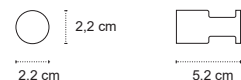

Appendino • Crochet • Hook • Άγκιστρο

1202 | 35,90 €

3800201580120