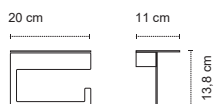

NEO BIANCO OPACO

ISO 9001
ISO 14001

MADE IN
EUROPE

WARRANTY
20
YEAR

INOX 304
18/10

820166 | 54,90 €

3800201587884

Appendino • Crochet • Hook • Άγκιστρο

8209L66 | 54,90 €

3800201587877

Appendino • Crochet • Hook • Άγκιστρο

8209R66 | 54,90 €

3800201587860

Appendino • Crochet • Hook • Άγκιστρο

820266 | 61,90 €

3800201587853

Appendino doppio • Double crochet • Double hook • Άγκιστρο διπλό

822066 | 117,90 €

3800201587891

Portasalvietta • Porte serviette • Towel holder • Πετσοτοκρεμάστρα

822466 | 197,90 €

3800201587907

Portasalvietta • Porte serviette • Towel holder • Πετσοτοκρεμάστρα

823066 40cm 3800201581653 | 109,90 €

824066 50cm 3800201587914 | 126,90 €

825066 60cm 3800201587921 | 141,90 €

Portasalvietta • Porte serviette • Towel holder • Πετσοτοκρεμάστρα

826066 50cm 3800201587938 | 157,90 €

827066 60cm 3800201587945 | 175,90 €

Portasalvietta • Porte serviette • Towel holder • Πετσοτοκρεμάστρα

839366 | 43,90 €

3800201588027

Portasapone • Porte savon • Soap basket • Σαπουνοθήκη

830366 | 76,90 €

3800201588010

Portasapone • Porte savon • Soap basket • Σαπουνοθήκη

839166 | 85,90 €

3800201587983

Portasapone • Porte savon • Soap basket • Σαπουνοθήκη

830166 | 106,90 €

3800201587976

Portasapone • Porte savon • Soap basket • Σαπουνοθήκη