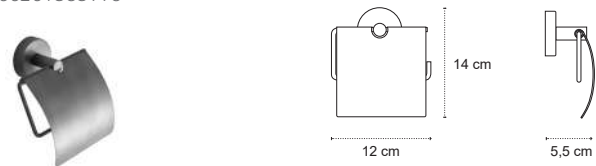

Portarotolo • Porte rouleau • Roll holder • Χαρτοθήκη

149399 | 69,90 €

3800201588546