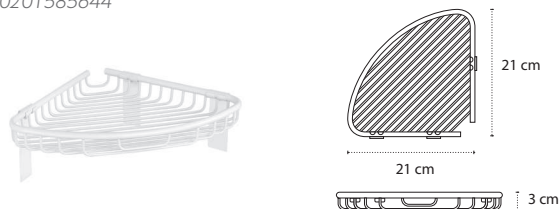

3800201585644

Porta spugna • Panier à savon • Corner basket • Γωνιακό καλάθι

963666

| 67,90 €

3800201585538

Porta spugna • Panier à savon • Corner basket • Γωνιακό καλάθι

963866

| 116,90 €