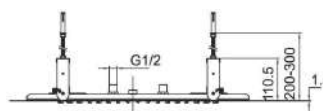

T806

INOX 304 18/10

1.899,00 €

5206836053745

**Soffione incasso con luce led LED**

Pomme de tête encastrée avec LED • Shower head with LED • Εντοιχιζόμενη κεφαλή οροφής με LED

Lumen  
100-150L  
100-240V  
2,5W  
CE  
IP 67  
Color  
6500K