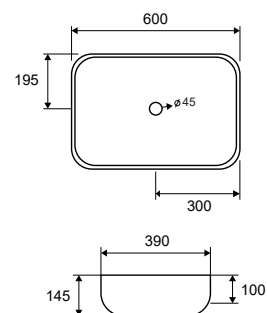

LT 2143-PMW | 600x390x145mm | 299,90 €

5206836049571

Lavabo da appoggio • Vasque à poser

Self standing wash basin • Νιπτήρας επικαθήμενος

● Bianco Opaco