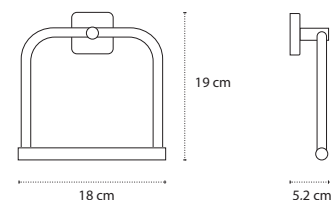

Portasalvietta • Porte serviette • Towel holder • Πετσέτοκρεμάστρα

424066

40cm

3800201585330

| 89,90 €

425066

50cm

3800201585347

| 96,90 €

426066

60cm

3800201585354

| 103,90 €