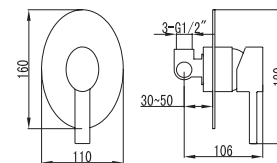

FA34163C

5206836101477

99,00 €

Miscelatore doccia a 3 vie • Mitigeur de douche 3 voies
Shower mixer 3 way • Μίκτης ντους 3 δρόμων

Miscelatore incasso doccia
Cartuccia ceramica

Mitigeur de douche encastré
Cartouche céramique

Built-in mixer tap for bathtub
Ceramic cartridge

Μίκτης εντοιχισμού
Μηχανισμός κεραμικών δίσκων