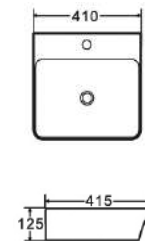

LT 2258 | 485x410x125mm | 149,90 €

5206836658742

Lavabo da appoggio • Vasque à poser

Self standing wash basin • Νιπτήρας επικαθήμενος

LT 2257 | 410x415x125mm | 139,90 €

5206836658735

Lavabo da appoggio • Vasque à poser

Self standing wash basin • Νιπτήρας επικαθήμενος