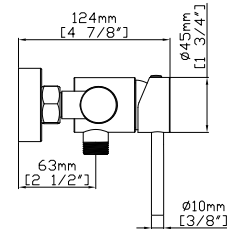

Miscelatore vasca
Cartuccia ceramica
Doccetta INOX
Supporto in ottone
Flexibile PVC 150cm

Mitigeur baignoire
Cartouche céramique
Douchette à main INOX
Support en laiton
Flexible PVC 150cm

Mixer tap for bathtub
Ceramic cartridge
Hand shower INOX
Support brass
Flexible PVC 150cm

Μπαταρία λουτρού
Μηχανισμός κεραμικών δίσκων
Τηλέφωνο χειρός INOX
Μηρούντζινη βάση στήριξης
Σπιράλ PVC 150cm

SO903F11-C

INOX 304 18/10

179,00 €

5206836689135