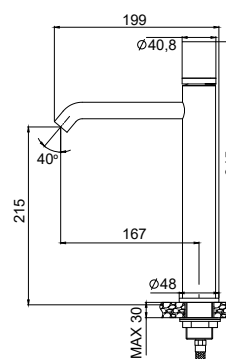

24601-424A-MN

5206836669793

174,00 €

Miscelatore lavabo
Cartuccia ceramica
Flessibili collegamento 35cm

Mitigeur lavabo
Cartouche céramique
Flexible de raccordement 35cm

Mixer tap for wash basin
Ceramic cartridge
Flexible connectors 35cm

Μπαταρία νιπτήρος
Μηχανισμός κεραμικών δίσκων
Σπιράλ σύνδεσης 35cm

24615-424A-MN

5206836669861

209,00 €

Miscelatore lavabo alto
Cartuccia ceramica
Flessibili collegamento 35cm

Mitigeur lavabo haut
Cartouche céramique
Flexible de raccordement 35cm

Mixer tap high for wash basin
Ceramic cartridge
Flexible connectors 35cm

Μπαταρία νιπτήρος ψηλή
Μηχανισμός κεραμικών δίσκων
Σπιράλ σύνδεσης 35cm

24608-424A-MN

5206836669830

174,00 €

Miscelatore bidet
Cartuccia ceramica
Flessibili collegamento 35cm

Mitigeur bidet
Cartouche céramique
Flexible de raccordement 35cm

Mixer tap for bidet
Ceramic cartridge
Flexible connectors 35cm

Μπαταρία μπιντέ
Μηχανισμός κεραμικών δίσκων
Σπιράλ σύνδεσης 35cm

24686-425A-MN

5206836669953

249,00 €

Miscelatore lavabo da incasso
Cartuccia ceramica

Mitigeur lavabo mural
Cartouche céramique

Wall mixer tap for wash basin
Ceramic cartridge

Μπαταρία νιπτήρος εντοιχισμού
Μηχανισμός κεραμικών δίσκων