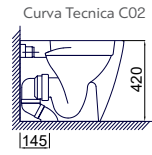

# NEW LEGEND

CB10100

Rimless

5206836619170

**BTW vaso semplice** • Cuvette simple BTW • Simple toilet BTW • Απλή λεκάνη BTW

229,00 €

5206836619163

**Coperchio termodour** • Abattant thermodur • Termodur seat • Καπάκι termodur