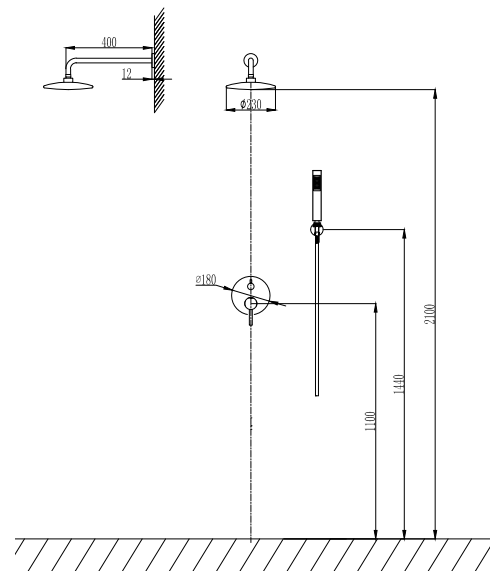

Miscelatore doccia a 4 vie

Mitigeur de douche 4 voies

Shower mixer 4 way

Μίκτης ντους 4 δρόμων