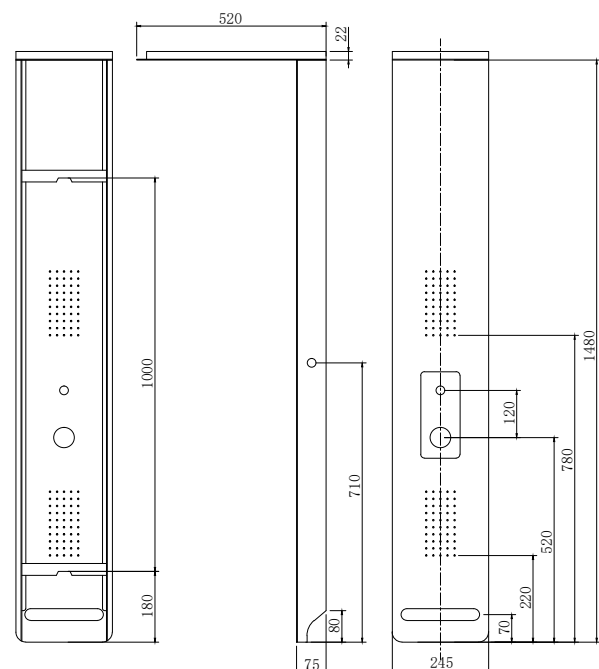

BIANCO NERO

A7117

599,00 €

5206836019727

Colonna idromassaggio

Materiale alluminio
Soffione doccia di grandi dimensioni
3 serie di iniettori con effetto pioggia
(50 microjet per ogni set)
Doccetta
Selettore di 3 funzione

Colonne hydromassante

Matériau aluminium
Pommeau de grandes dimensions
3 séries d'injecteurs avec effet de pluie
(50 micro jet pour chaque jeu)
Douchette à main
Sélecteur 3 fonctions

Hydromassage column

Material construction aluminum
Upper shower of large dimensions
3 sets of injectors with rain effect
(50 micro jet for each set)
Hand shower
3 function selector

Στήλη υδρομασάζ

Υλικό κατασκευής αλουμίνιο
Ντους μεγάλων διαστάσεων
3 συστοιχίες jet
(50 micro jet η κάθε συστοιχία)
Τηλέφωνο χειρός
Διανομέας 3 λειτουργιών