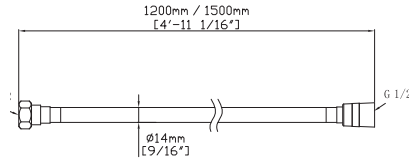

H21225

INOX 201 18/10

150cm 5206836511467 **16,90 €**
Cromo
Flessibile • Flexible • Σπιράλ

FB10106 / FB04716

PVC