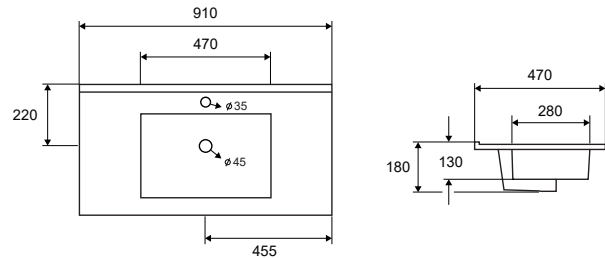

LT 7506-90 | 910x470x180mm

| 249,90 €

5206836102658

Lavabo per per mobili • Vasque pour meuble • Furniture washbasin • Νιπτήρας επίπλου