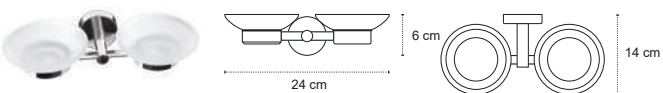

Portasapone • Porte savon • Soap basket • Σαπουνοθήκη

1853 | 78,90 €

3800201580359