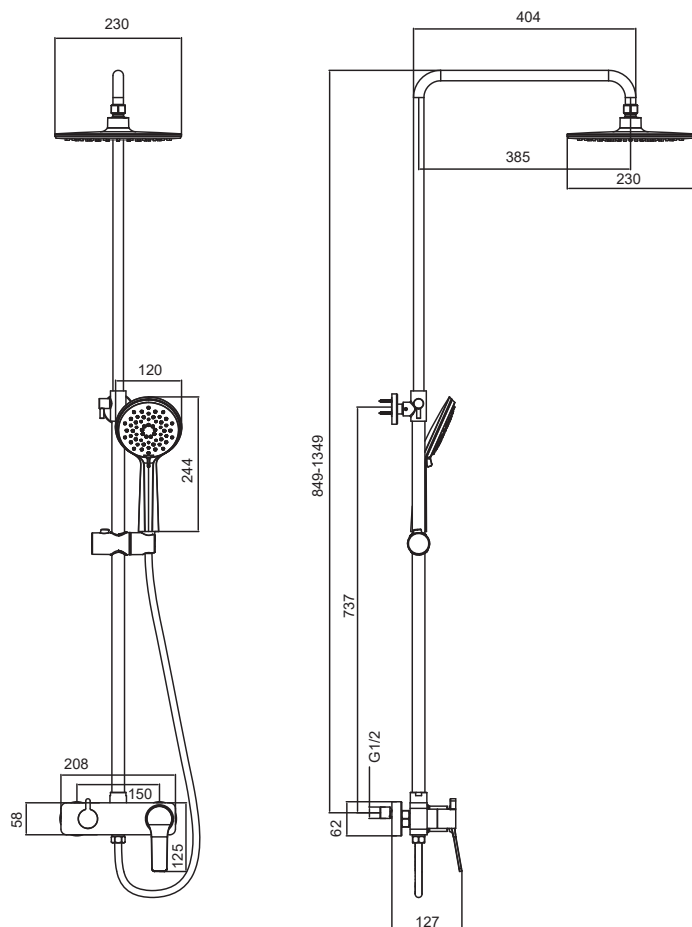

WNW33R98PA-B

599,00 €

5206836069180

Miscelatore doccia fissa

Cartuccia ceramica
Colonna telescopica ottone
Soffione doccia ABS Ø200
Doccetta
Flessibile INOX 150cm

Mitigeur de douche fixe

Cartouche céramique
Colonne télescopique en laiton
Douche de tête ABS Ø200
Douchette à main
Flexible INOX 150cm

Fixed mixer tap bathtub

Ceramic cartridge
Telescopic column brass
Shower head ABS Ø200
Hand shower
Flexible INOX 150cm

Μπαταρία σταθερού ντους

Μηχανισμός κεραμικών δίσκων
Τηλεσκοπική κολόνα μπρούτζινη
Κεφαλή ντους ABS Ø200
Τηλέφωνο χειρός
Σπιράλι INOX 150cm