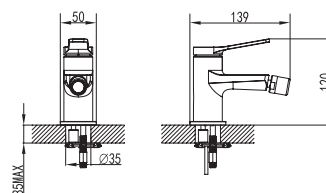

**Mixer tap high for wash basin**  
Ceramic cartridge  
Flexible connectors 35cm

**Μπαταρία νιπτήρος ψηλή**  
Μηχανισμός κεραμικών δίσκων  
Σπιράλ σύνδεσης 35cm

**WNW468073C**

5206836007540

124,00 €

**Miscelatore bidet**  
Cartuccia ceramica  
Flessibili collegamento 35cm