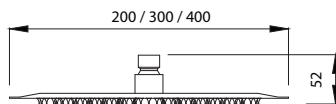

Soffione doccia • Douche de tête • Shower head • Κεφαλή ντους

T253B

INOX 304 18/10

Ø200	5206836546766	T253B-200	59,90 €
Ø300	5206836546773	T253B-300	149,90 €
Ø400	5206836546780	T253B-400	249,90 €

Soffione doccia • Douche de tête • Shower head • Κεφαλή ντους