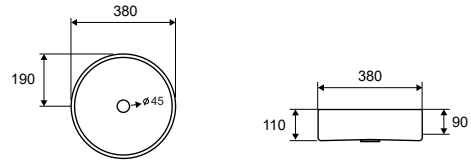

BB6802-BS | 380x380x110mm | 499,90 €

520683666259

Lavabo da appoggio • Vasque à poser

Self standing wash basin • Νιπτήρας επικαθήμενος

● **Brushed Steel**