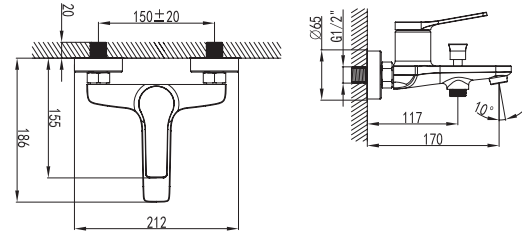

299,00 €

**Miscelatore vasca**  
Cartuccia ceramica  
Doccetta con supporto  
Flessibile PVC 150cm

**Mitigeur baignoire**  
Cartouche céramique  
Douchette à main avec support  
Flexible PVC 150cm

**Mixer tap for bathtub**  
Ceramic cartridge  
Hand shower set support  
Flexible PVC 150cm