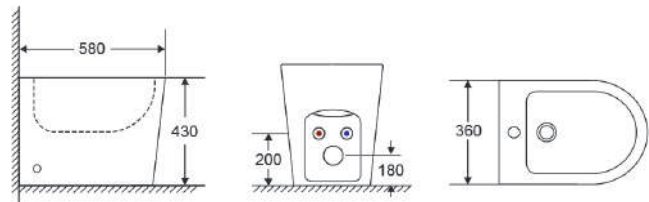

LT 1003C

5206836624624 **Bidet BTW** • Μπιντές BTW

229,00 €