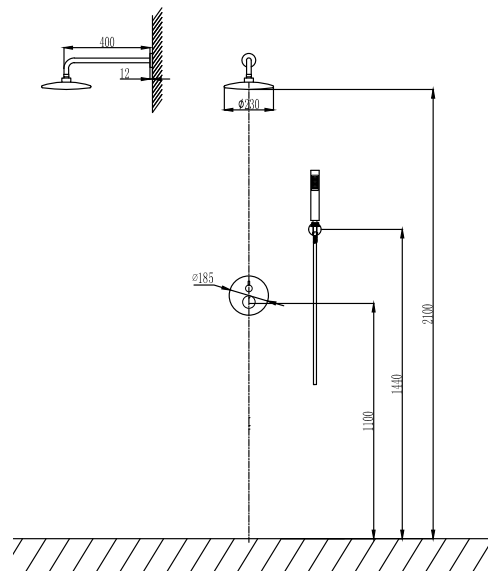

Miscelatore doccia a 4 vie

Mitigeur de douche 4 voies

Shower mixer 4 way

Μίκτης ντους 4 δρόμων