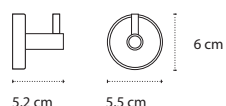

Appendino • Crochet • Hook • Άγκιστρο

6220 | 22,90 €

3800201581066

Portasalvietta • Porte serviette • Towel holder • Πετστοκρεμάστρα

6501 | 24,90 €

3800201581134

Portabicchiere • Porte brosse à dents • Tumbler holder • Ποτηροθήκη