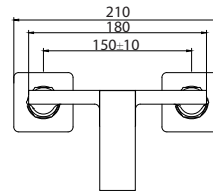

FW31C299-BL

5206836629650

149,00 €

Miscelatore doccia
Cartuccia ceramica

Mitigeur douche
Cartouche céramique

Mixer tap for bathtub
Ceramic cartridge

Μπαταρία ντους
Μηχανισμός κεραμικών δίσκων