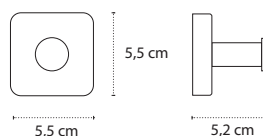

Appendino • Crochet • Hook • Άγκιστρο

121199

| 46,90 €

3800201585804