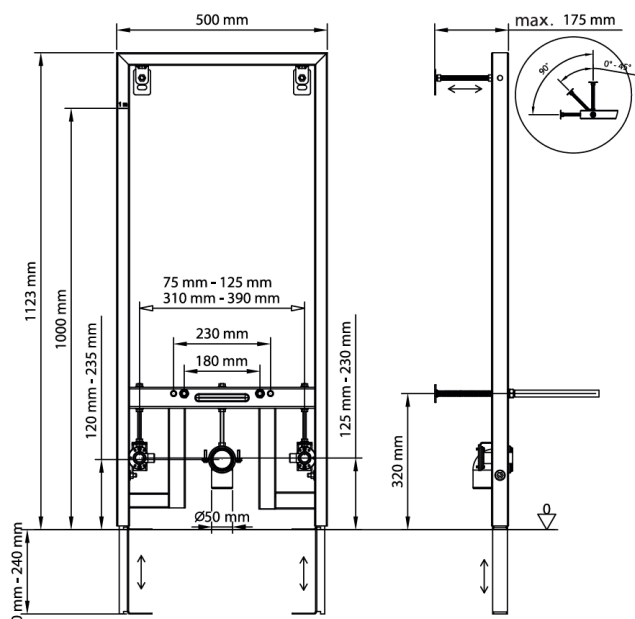

1060x120x540mm

12kg