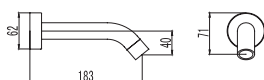

Cromo	5206836101323	8P	29,90 €

Getto vasca da incasso

Bec mural en laiton • Brass spout • Μπρούντζινο επινικελωμένο στόμιο