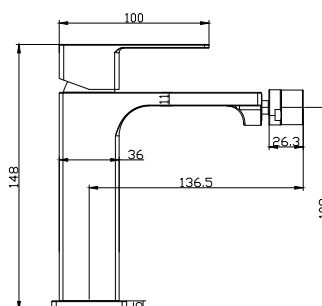

FV11B299-CP

5206836064673

109,00 €

Miscelatore bidet
Cartuccia ceramica
Flessibili collegamento 35cm

Mitigeur bidet
Cartouche céramique
Flexible de raccordement 35cm

Mixer tap for bidet
Ceramic cartridge
Flexible connectors 35cm

Μπαταρία μινιτέ
Μηχανισμός κεραμικών δίσκων
Σπιράλ σύνδεσης 35cm