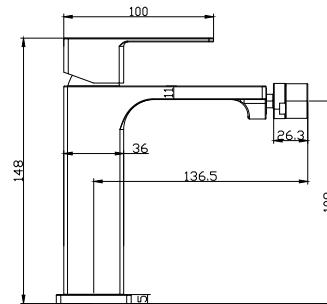

FV11B299-BL

5206836064666

159,00 €

Miscelatore bidet
Cartuccia ceramica
Flessibili collegamento 35cm

Mitigeur bidet
Cartouche céramique
Flexible de raccordement 35cm

Mixer tap for bidet
Ceramic cartridge
Flexible connectors 35cm

Μπαταρία μινιτέ
Μηχανισμός κεραμικών δίσκων
Σπιράλ σύνδεσης 35cm