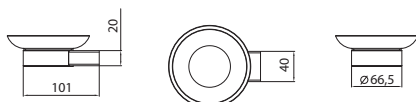

Portasapone • Porte savon • Soap basket • Σαπουνοθήκη

A0350745

| 45,90 €

5206836666679