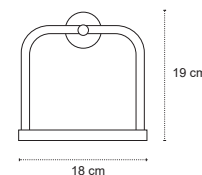

Appendino doppio • Double crochet • Double hook • Άγκιστρο διπλό

122099 | 59,90 €

3800201585828

Portasalvietta • Porte serviette • Towel holder • Πετσοτοκρεμάστρα

122499 | 85,90 €

3800201585835

Portasalvietta • Porte serviette • Towel holder • Πετσοτοκρεμάστρα