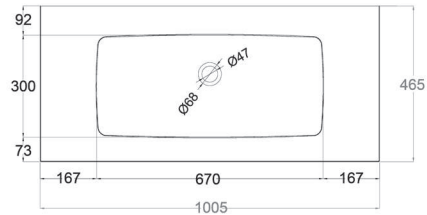

ELLECI DECISO 100 | 1005x460x123mm

- Bianco Opaco   8031873760571   **BDDEC 100WH**
- Nero Opaco   8031873760564   **BDDEC 100BK**

Lavabo Keratek

Vasque en Keratek • Keratek washbasin • Νιπτήρας Keratek

499,90 €

499,90 €