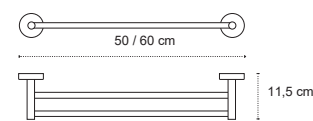

Portasalvietta • Porte serviette • Towel holder • Πετστοκρεμάστρα

969566 50cm 3800201583251 | 209,90 €

969666 60cm 3800201583268 | 223,90 €