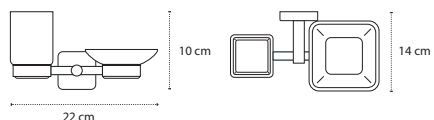

Portabicchiere • Porte brosse à dents • Tumbler holder • Ποτηροθήκη
Portasapone • Porte savon • Soap basket • Σαπουνοθήκη

4422 | 112,90 €

3800201580656