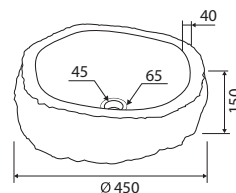

 65kg

**ONYX SPSO** | Ø400-450x150mm | 449,90 €

5206836065014

**Lavabo da appoggio in onice • Vasque à poser**

Self standing wash basin • Νιπτήρας επικαθήμενος απο όνυχα

● **Sunset**

28kg

**RIVER STONE NRS3** | Ø500-550x150mm | 299,90 €