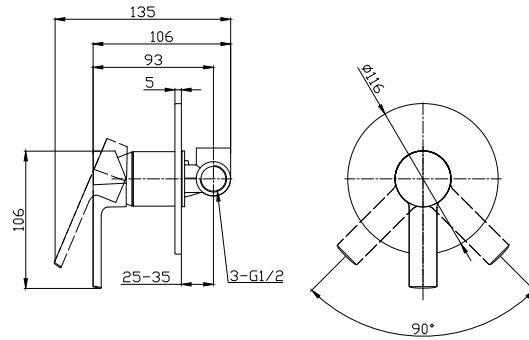

**Mitigeur de douche encastré**  
Cartouche céramique

**Built-in mixer tap for bathtub**  
Ceramic cartridge

**Μίκτης εντοιχισμού**  
Μηχανισμός κεραμικών δίσκων

28866

5206836665702

79,00 €

**Miscelatore doccia a 3 vie**  
Mitigeur de douche 3 voies  
Shower mixer 3 way  
Μίκτης ντους 3 δρόμων