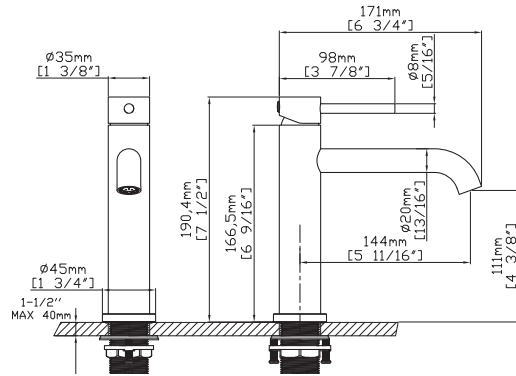

B99001-O INOX 304 18/10

169,00 €

5206836664507

Miscelatore lavabo
Cartuccia ceramica
Flessibili collegamento 35cm

Mitigeur lavabo
Cartouche céramique
Flexible de raccordement 35cm

Mixer tap for wash basin
Ceramic cartridge
Flexible connectors 35cm

Μπαταρία νιπτήρος
Μηχανισμός κεραμικών δίσκων
Σπιράλ σύνδεσης 35cm