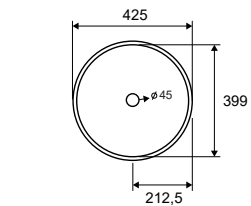

CS-0003-E16 | Ø425x100mm | 349,90 €

5206836668505

Lavabo da appoggio • Vasque à poser

Self standing wash basin • Νιπτήρας επικαθήμενος

● Volcano