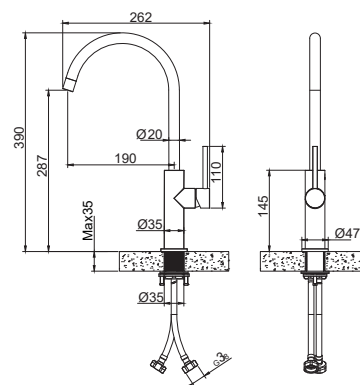

- **Brushed Steel** 5206836686790 **99,90 €**
- **Brushed Gold** 5206836686806 **119,90 €**
- **Brushed Gun Metal** 5206836686813 **129,90 €**