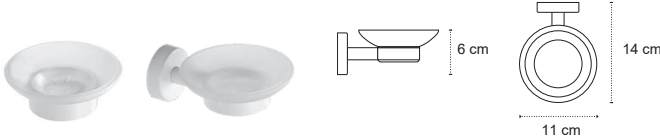

Portabicchiere • Porte brosse à dents • Tumbler holder • Ποτηροθήκη

159166 / 150166 | 64,90 € / 49,90 €

3800201588690 / 3800201585118