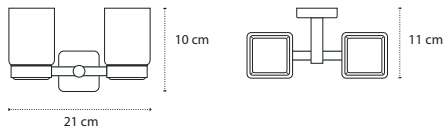

Portabicchiere • Porte brosse à dents • Tumbler holder • Ποτηροθήκη

4833 | 139,90 €

3800201580601