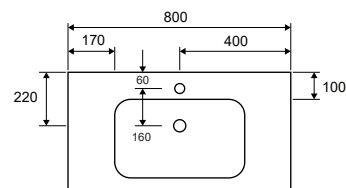

ELOISE 100 | 1000x460x160mm

| 649,90 €

5206836036977

Lavabo solid surface • Vasque en solid surface • Solid surface washbasin • Νιπτήρας solid επιφάνειας

ELOISE 80 | 800x460x160mm

| 549,90 €

5206836036960

Lavabo solid surface • Vasque en solid surface • Solid surface washbasin • Νιπτήρας solid επιφάνειας