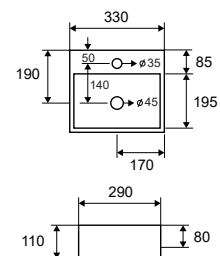

Self standing wash basin • Νιπτήρας επικαθήμενος

LT 2029 | 330x290x110mm | 129,90 €

5206836100913

Lavabo da appoggio • Vasque à poser

Self standing wash basin • Νιπτήρας επικαθήμενος

LT 3203 | 610x365x120mm | 199,90 €