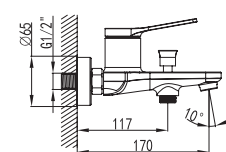

WNX238073PA-RG

5206836069319

299,00 €

Miscelatore vasca
Cartuccia ceramica
Doccetta con supporto
Flessibile PVC 150cm

Mitigeur baignoire
Cartouche céramique
Douchette à main avec support
Flexible PVC 150cm

Mixer tap for bathtub
Ceramic cartridge
Hand shower set support
Flexible PVC 150cm

Μπαταρία λουτρού
Μηχανισμός κεραμικών δίσκων
Τηλέφωνο χειρός με βάση στήριξης
Σπιράλ PVC 150cm