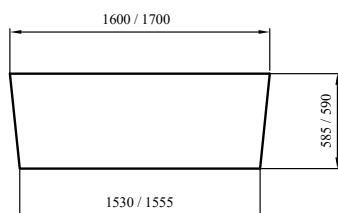

RHODES BIANCO LUCIDO

Disegno tecnico e informazioni
Dessin technique et informations
Technical drawings and info
Τεχνικό σχέδιο και πληροφορίες

C966

RHODES C966-1600

1.779,00 €

5206836659770

RHODES C966-1700

1.799,00 €

5206836659787

Vasca da bagno

Vasca acrilica del tipo "sandwich" a posizionamento libero. Internamente ed esternamente rivestita con foglio acrilico di alta qualità con spessore 5mm. Valvola "pop up slim" con piletta (troppo pieno) inclusa. Non è una vasca idromassaggio. **Rubinetto miscelatore per vasca non incluso.** Ha 2 anni di garanzia ed è confezionata in cassa di legno e scatola di cartone.

Baignoire

Baignoire acrylique de position libre intérieurement et extérieurement revêtue avec une feuille acrylique 5 mm de haute qualité. Elle dispose d'une bonde pop-up slim avec trop-plein. Ce n'est pas un bainé hydromassage. **Mitigeur pour baignoire non inclus.** Elle est emballée dans une boîte en bois et carton. 2 ans de garantie.

Bathtub

Acrylic freestanding bath, internally and externally coated with high quality acrylic sheet 5mm. It has a pop up valve with slim overflow. The water supply and the sewage are on the floor. **Mixer tap for bathtub not included.** It is packed in wooden box and carton. 2 year warranty.

Μπανιέρα

Ακρυλικό μπάνιο ελεύθερης τοποθέτησης κατασκευής τύπου «sandwich» επενδυμένο εσωτερικά και εξωτερικά με υψηλής ποιότητας ακρυλικό φύλλο 5mm. Φέρει βαλβίδα pop up με υπερχειλίση slim. Παροχές ύδρευσης και αποχέτευσης στο δάπεδο. **Η μπαταρία δεν περιλαμβάνεται.** Παραδίδεται συσκευασμένο σε ξυλοκιβώτιο και χαρτοκιβώτιο. 2 χρόνια εγγύηση.