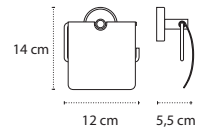

Portarotolo • Porte rouleau • Roll holder • Χαρτοθήκη

640399

| 27,90 €

3800201581226

Portarotolo • Porte rouleau • Roll holder • Χαρτοθήκη

6240

40cm

3800201581172

| 35,90 €

625099

50cm

3800201581189

| 40,90 €