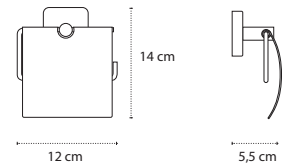

Portarotolo • Porte rouleau • Roll holder • Χαρτοθήκη

9641 | 36,90 €

3800201580830