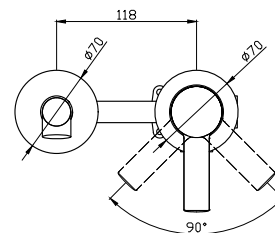

Miscelatore lavabo da incasso
Cartuccia ceramica

Mitigeur lavabo mural
Cartouche céramique

Wall mixer tap for wash basin
Ceramic cartridge

Μπαταρία νιπτήρος εντοιχισμού
Μηχανισμός κεραμικών δίσκων