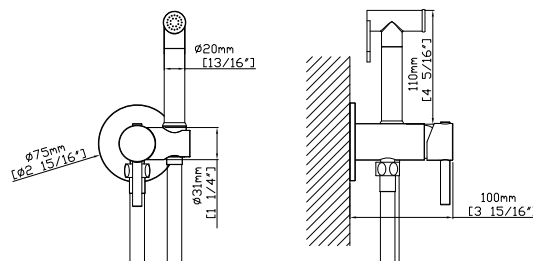

**SO746 21021**

5206836664637

154,00 €

**Miscelatore bidet**  
Cartuccia ceramica  
Flessibile PVC 150cm

**Mitigeur bidet**  
Cartouche céramique  
Flexible PVC 150cm

**Mixer tap for wash bidet**  
Ceramic cartridge  
Flexible PVC 150cm