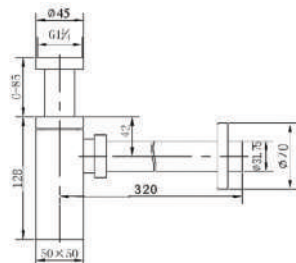

LF9026

	Cromo	5206836571676	LF9026-C	69,90 €
	Bianco Opaco	5206836631400	LF9026-B	89,90 €
	Nero Opaco	5206836631394	LF9026-N	89,90 €
	Oro, PVD	5206836631417	LF9026-O	99,90 €

Sifone a bottiglia in ottone
Siphon en laiton
Bronze basin siphon
Ορεικάλκινο σιφόνι νιπτήρος

LF9005

	Cromo	5206836571669	LF9005-C	49,90 €
	Satinato	5206836669212	LF9005-S	69,90 €
	Bianco Opaco	5206836064772	LF9005-B	69,90 €
	Nero Opaco	5206836041773	LF9005-N	69,90 €
	Gun Metal, PVD	5206836641812	LF9005-GM	99,90 €
	Oro, PVD	5206836064789	LF9005-O	99,90 €
	Rose Gold	5206836669229	LF9005-RG	99,90 €

Sifone a bottiglia in ottone
Siphon en laiton
Bronze basin siphon
Ορεικάλκινο σιφόνι νιπτήρος

LF9015

5206836571683

34,90 €

Sifone a bottiglia in ottone
Siphon en laiton
Bronze basin siphon
Ορεικάλκινο σιφόνι νιπτήρος