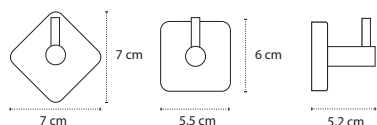

QUATTRO CROMO

ISO 9001
ISO 14001

MADE IN
EUROPE

WARRANTY
20
YEARS

INOX 304
18/10

4209 | 33,90 €

3800201580465

Appendino • Crochet • Hook • Άγκιστρο

4201 | 59,90 €

3800201580472