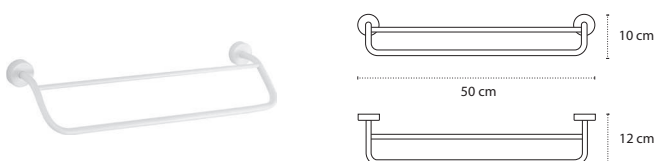

Portasalvietta • Porte serviette • Towel holder • Πετσοτοκρεμάστρα