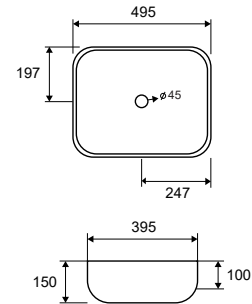

LT 2144 | 410x410x150mm | 179,90 €

5206836533919

Lavabo da appoggio • Vasque à poser

Self standing wash basin • Νιπτήρας επικαθήμενος