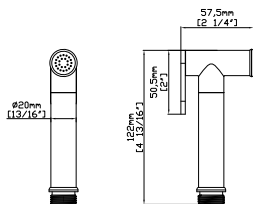

Nero Opaco 5206836014104 **KR-HS-RB1** **14,90 €**

Doccia getti anticalcare, 2 funzioni • Douchette à main, 2 fonctions
Hand shower, 2 functions • Τηλέφωνο χειρός, 2 λειτουργιών

AC545B