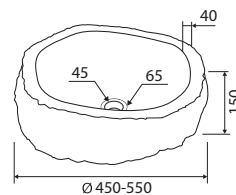

ONYX SPSO | Ø400-450x150mm | 449,90 €

5206836065014

Lavabo da appoggio in onice • Vasque à poser

Self standing wash basin • Νιπτήρας επικαθήμενος απο όνυχα

● **Sunset**

28kg

RIVER STONE NRS3 | Ø500-550x150mm | 299,90 €

5206836065007

RIVER STONE NRS3 | Ø400-450x150mm | 289,90 €

5206836064994

Lavabo da appoggio in pietra fiume • Vasque à poser

Self standing wash basin • Νιπτήρας επικαθήμενος

● **Grey**

28-32kg