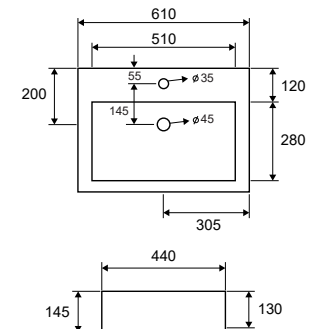

LT 2001 | 610x440x145mm | 209,90 €

5206836505329

Lavabo da appoggio • Vasque à poser
Self standing wash basin • Νιπτήρας επικαθήμενος