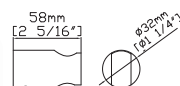

Supporto in ottone
Support mural en lation
Support base brass
Μηρούτζινη βάση στήριξης