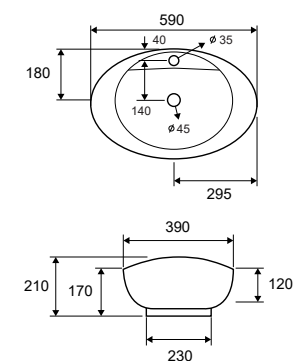

5206836561387

Lavabo da appoggio • Vasque à poser

Self standing wash basin • Νιπτήρας επικαθήμενος

LT 3073 | 590x390x210mm | 169,00 €

5206836100852

Lavabo da appoggio • Vasque à poser

Self standing wash basin • Νιπτήρας επικαθήμενος