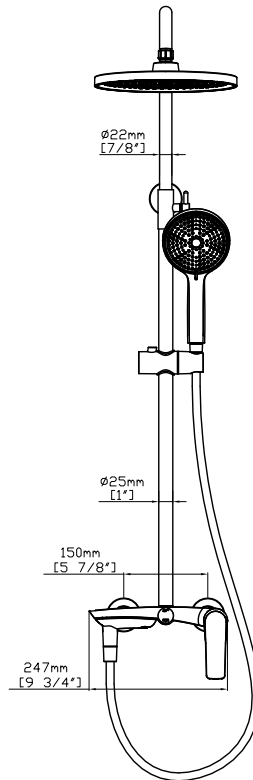

SO073A-GM

5206836686684

649,90 €

Miscelatore doccia fissa

Colonna telescopica INOX
Getto vasca
Soffione doccia INOX Ø300
Doccetta ABS di 3 funzioni
Flessibile PVC 150cm

Mitigeur de douche fixe

Colonne télescopique INOX
Jet de baignoire
Douche de tête INOX Ø300
Douchette à main ABS 3 fonctions
Flexible PVC 150cm

Fixed mixer tap bathtub

Telescopic column INOX
Built-in spout
Shower head INOX Ø300
Hand shower ABS 3 function
Flexible PVC 150cm

Μπαταρία σταθερού ντους

Τηλεσκοπική κολόνα INOX
Ενσωματωμένο στόμιο
Κεφαλή ντους INOX Ø300
Τηλέφωνο χειρός ABS 3 λειτουργιών
Σπιράλ PVC 150cm

SO746 21451

5206836664668

INOX 304 18/10

179,00 €