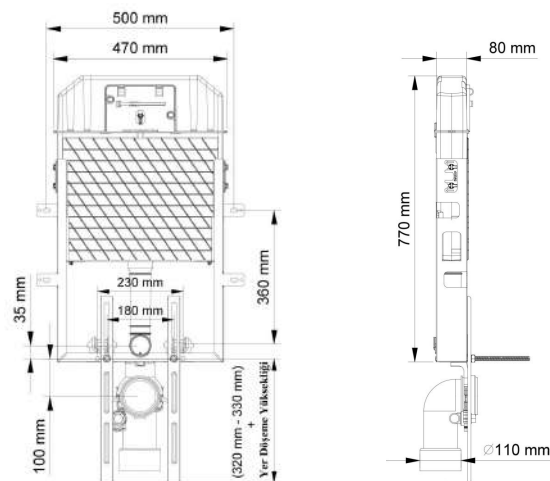

 100x820x620mm

 4,5kg

T110-002

5206836076041

| 139,90 €

**10** anni garanzia  
ans garantie  
years warranty  
χρόνια εγγύηση

**Cassetta da incasso a doppio flusso a parete con supporti per vaso sospeso**  
Réservoir à encastrer avec pieds de support pour cuvettes suspendues  
Wall supporting dual flush concealed cistern. With support legs for wall hung wc  
Καζανάκι εντοιχισμού μονότουβλου τοίχου με πόδια στήριξης για αναρτώμενες λεκάνες