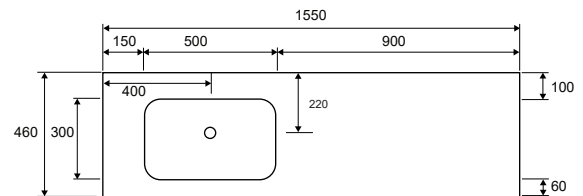

Solid surface washbasin • Νιπτήρας solid επιφάνειας

ELOISE 140 | 1400x460x160mm

| 899,90 €

5206836069586

Lavabo solid surface • Vasque en solid surface • Solid surface washbasin • Νιπτήρας solid επιφάνειας