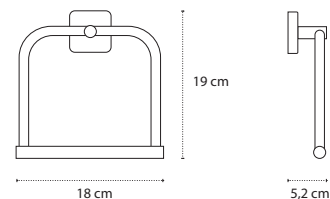

Portasalvietta • Porte serviette • Towel holder • Πετσποκρεμάστρα

4240 40cm 3800201580519 | 72,90 €

4250 50cm 3800201580526 | 77,90 €

4260 60cm 3800201580533 | 82,90 €