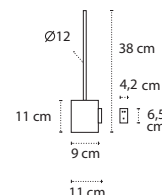

Portascopino sospeso
Porte-balayette mural
Wall hung brush holder
Πιγκάλ αναρτώμενο

● Cromo	3800201580915	9677	67,90 €
● Satine	3800201586245	967799	67,90 €
● Bianco Opaco	3800201586436	967766	83,90 €
● Nero Opaco	3800201586399	967755	83,90 €

877699