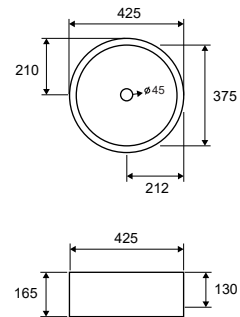

LT 3206-H | 480x480x130mm | 159,90 €

5206836561394

Lavabo da appoggio • Vasque à poser

Self standing wash basin • Νιπτήρας επικαθήμενος

LT 3070 | 425x425x165mm | 119,90 €

5206836100838

Lavabo da appoggio • Vasque à poser

Self standing wash basin • Νιπτήρας επικαθήμενος

LT 3065 | 405x405x180mm | 139,90 €

5206836102597

Lavabo da appoggio • Vasque à poser

Self standing wash basin • Νιπτήρας επικαθήμενος