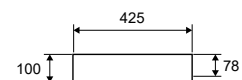

CS-0003-E16 | Ø425x100mm | 349,90 €

5206836668505

Lavabo da appoggio • Vasque à poser

Self standing wash basin • Νιπτήρας επικαθήμενος

● Volcano