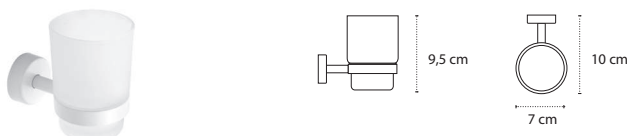

Portabicchiere • Porte brosse à dents • Tumbler holder • Ποτηροθήκη

280166 | 116,90 €

3800201584715