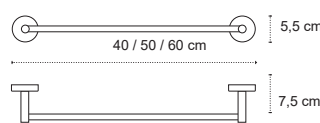

Portasalvietta • Porte serviette • Towel holder • Πετσοτοκρεμάστρα

125299 50cm 3800201585873 | 93,90 €

126299 60cm 3800201585880 | 103,90 €