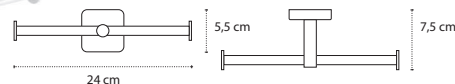

Portarotolo • Porte rouleau • Roll holder • Χαρτοθήκη

440166 | 93,90 €

3800201585477