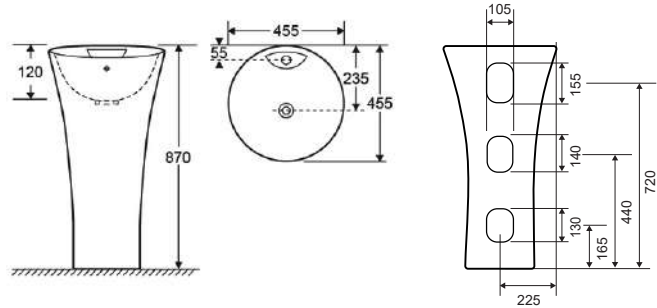

VENDOME G306 | 455x455x870mm | 699,90 €

5206836061665

Lavabo da terra • Lavabo colonne

Pedestal wash basin • Νιπτήρας επιδαπέδιος