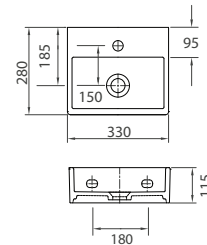

DAPHNE 53706 | 330x280x115mm | 139,90 €

5206836012896

Lavabo sospeso • Lavabo suspendu

Wall hung wash basin • Νιπτήρας αναρτώμενος

SB 02 | 340x105x35mm

5206836512266

| 79,90 €