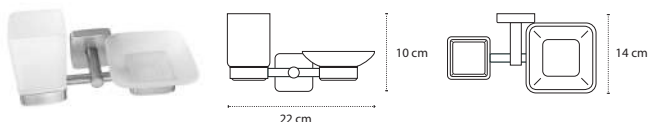

Portabicchiere • Porte brosse à dents • Tumbler holder • Ποτηροθήκη

Portasapone • Porte savon • Soap basket • Σαπουνοθήκη

442299 | 112,90 €

3800201582827