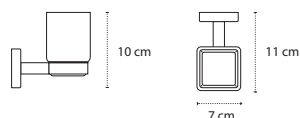

Portabicchiere • Porte brosse à dents • Tumbler holder • Ποτηροθήκη

485566 | 174,90 €

3800201585415