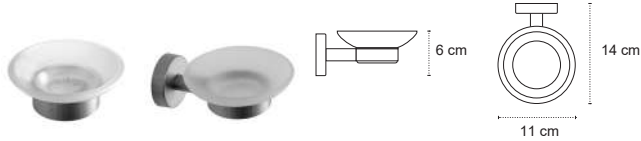

Portasapone • Porte savon • Soap basket • Σαπουνοθήκη

159199 / 150199 | 39,90 € / 52,90 €

3800201588676 / 3800201585897