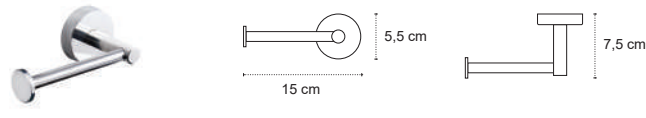

Portarotolo • Porte rouleau • Roll holder • Χαρτοθήκη

1409 | 33,90 €

3800201580410