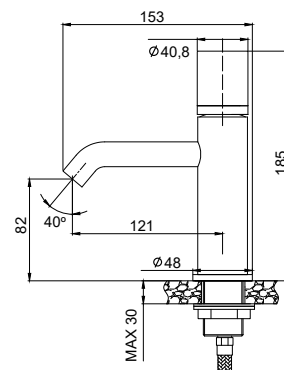

24601-424A-MB

5206836669809

174,00 €

Miscelatore lavabo
Cartuccia ceramica
Flessibili collegamento 35cm

Mitigeur lavabo
Cartouche céramique
Flexible de raccordement 35cm

Mixer tap for wash basin
Ceramic cartridge
Flexible connectors 35cm

Μπαταρία νιπτήρος
Μηχανισμός κεραμικών δίσκων
Σπιράλ σύνδεσης 35cm