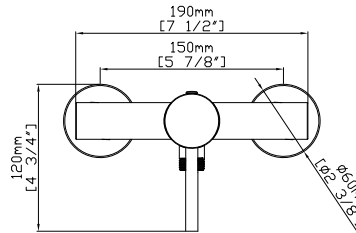

Miscelatore vasca
Cartuccia ceramica
Doccetta INOX
Supporto in ottone
Flexibile PVC 150cm

Mitigeur baignoire
Cartouche céramique
Douchette à main INOX
Support en laiton
Flexible PVC 150cm

Mixer tap for bathtub
Ceramic cartridge
Hand shower INOX
Support brass
Flexible PVC 150cm

Μπαταρία λουτρού
Μηχανισμός κεραμικών δίσκων
Τηλέφωνο χειρός INOX
Μηρούντζινη βάση στήριξης
Σπιράλ PVC 150cm

SO903F11-C

INOX 304 18/10

179,00 €

5206836689135