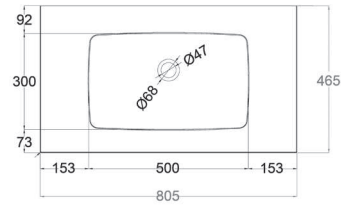

ELLECI DECISO 80 | 805x460x123mm

- Bianco Opaco   8031873760557   **BDDEC 080WH**
- Nero Opaco   8031873760540   **BDDEC 080BK**

Lavabo Keratek

Vasque en Keratek • Keratek washbasin • Νιπτήρας Keratek

459,90 €

459,90 €