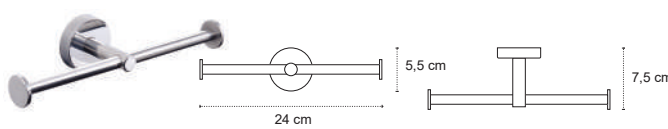

Portarotolo • Porte rouleau • Roll holder • Χαρτοθήκη

1401 | 64,90 €

3800201580380