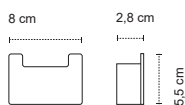

Appendino • Crochet • Hook • Άγκιστρο

820266 | 61,90 €

3800201587853

Appendino doppio • Double crochet • Double hook • Άγκιστρο διπλό

822066 | 117,90 €

3800201587891