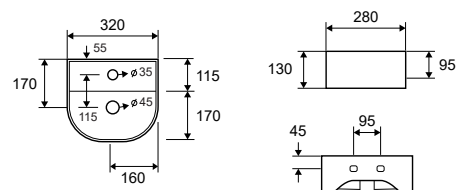

Lavabo sospeso • Lavabo suspendu

Wall hung wash basin • Νιπτήρας αναρτώμενος

LT 7506-120D | 1205x470x180mm

| 489,90 €

5206836007205

Lavabo per per mobili • Vasque pour meuble • Furniture washbasin • Νιπτήρας επίπλου