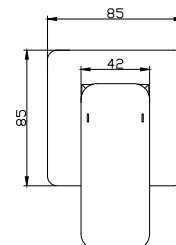

Miscelatore incasso doccia

Cartuccia ceramica

Mitigeur de douche encastré

Cartouche céramique

Built-in mixer tap for bathtub

Ceramic cartridge

Μίκτης εντοιχισμού

Μηχανισμός κεραμικών δίσκων