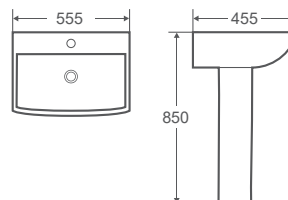

5206836628370	Lavabo • Wash basin • Νιπτήρας	60,00 €
5206836628363	Colonna • Colonne • Pedestal • Κολόνα	49,90 €