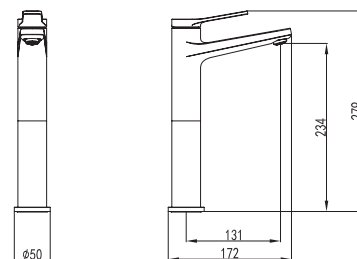

Miscelatore lavabo alto
Cartuccia ceramica
Flessibili collegamento 35cm

Mitigeur lavabo haut
Cartouche céramique
Flexible de raccordement 35cm

Mixer tap high for wash basin
Ceramic cartridge
Flexible connectors 35cm

Μπαταρία νιπτήρος ψηλή
Μηχανισμός κεραμικών δίσκων
Σπιράλ σύνδεσης 35cm

WNW468073PH

5206836059815

189,00 €