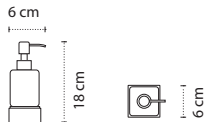

Dispenser • Distributeur de savon • Dispenser • Δοχείο υγρού σαπουνιού

880166 | 131,90 €

3800201587990