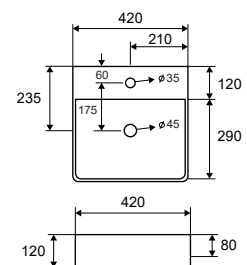

LT 2173-S | 500x420x120mm | 189,90 €

5206836561417

Lavabo da appoggio • Vasque à poser  
Self standing wash basin • Νιπτήρας επικαθήμενος

LT 2177 | 420x420x120mm | 179,90 €

5206836561424

Lavabo da appoggio • Vasque à poser  
Self standing wash basin • Νιπτήρας επικαθήμενος