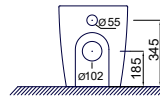

CB10100

Rimless

5206836619170

BTW vaso semplice • Cuvette simple BTW • Simple toilet BTW • Απλή λεκάνη BTW

229,00 €

5206836619163

Coperchio termodour • Abattant thermodur • Termodur seat • Καπάκι termodur

79,90 €

Scegliere per l'uscita verticale • Choisissez une sortie verticale • Choose for vertical outlet • Επιλέξτε για κάθετη έξοδο

5206836669700

C01

Curva tecnica per scarico a pavimento 65mm

Courbe technique pour siphon 65mm
Technical curve for floor drain 65mm
Τεχνική καμπύλη για κατωστόμια αποχέτευση 65mm

44,90 €

5206836669717

C02

Curva tecnica per scarico a pavimento 145mm

Courbe technique pour siphon 145mm
Technical curve for floor drain 145mm
Τεχνική καμπύλη για κατωστόμια αποχέτευση 145mm

44,90 €

B10100

5206836619156

Bidet BTW • Μπινιές BTW

229,00 €

CH10100

Rimless

5206836654669

Vaso sospeso • Cuvette suspendue • Wall hung toilet • Αναρτώμενη λεκάνη

229,00 €

5206836619163

Coperchio termodour • Abattant thermodur • Termodur seat • Καπάκι termodur

79,90 €

BH10100

5206836654676

Bidet sospeso • Bidet suspendu • Wall hung bidet • Αναρτώμενος μπινιές

229,00 €