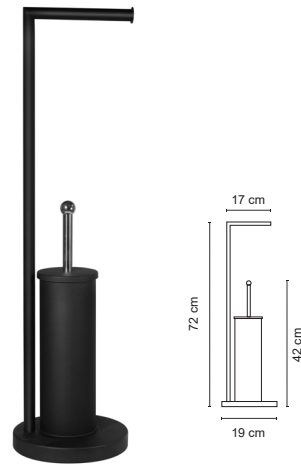

Portascopino
Porte balayette
Brush holder
Πιγκάλ

● Nero Opaco	5206836658445	FTR005A	49,90 €

9661