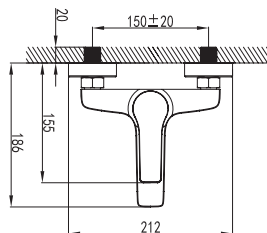

WNX238073PA-B

5206836069241

299,00 €

Miscelatore vasca

Cartuccia ceramica
Doccetta con supporto
Flessibile PVC 150cm

Mitigeur baignoire

Cartouche céramique
Douchette à main avec support
Flexible PVC 150cm

Mixer tap for bathtub

Ceramic cartridge
Hand shower set support
Flexible PVC 150cm

Μπαταρία λουτρού

Μηχανισμός κεραμικών δίσκων
Τηλέφωνο χειρός με βάση στήριξης
Σπιράλ PVC 150cm