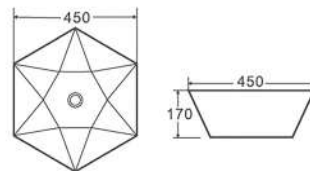

5206836053479

Lavabo da appoggio • Vasque à poser

Self standing wash basin • Νιπτήρας επικαθήμενος

LT 1140 | 450x450x170mm | 149,90 €

5206836053462

Lavabo da appoggio • Vasque à poser

Self standing wash basin • Νιπτήρας επικαθήμενος