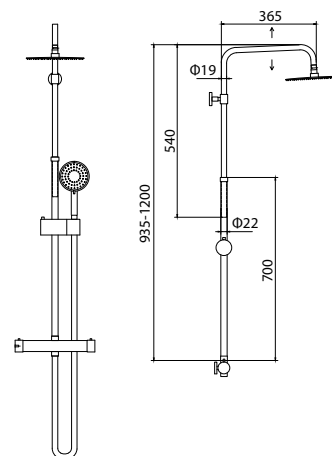

ELENI C6617

5206836571393

199,00 €

Colonna doccia fissa

Senza rubinetto
Colonna telescopica
Soffione doccia Ø200 INOX
Doccetta
Supporto doccetta regolabile
Flessibile INOX 150cm

Colonne de douche fixe

Sans mitigeur
Colonne télescopique en laiton
Douche de tête Ø200 INOX
Douchette à main
Support de douche réglable
Flexible INOX 150cm

Fixed column shower

Without tap
Telescopic column
Shower head Ø200 INOX
Hand shower
Adjustable shower holder
Flexible INOX 150cm

Κολόνα σταθερού ντους

Χωρίς μίκτη εντοιχισμού
Τηλεσκοπική κολόνα
Κεφαλή ντους Ø200 INOX
Τηλέφωνο χειρός
Ρυθμιζόμενη βάση τηλεφώνου
Σπιράλ INOX 150cm