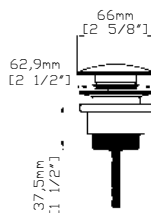

G9800

	Cromo	5206836617244	G9800-A	23,90 €
	Satinato	5206836669205	G9800-BN	29,90 €
	Bianco Opaco	5206836669182	G9800-AW	29,90 €
	Nero Opaco	5206836625409	G9800-MB	29,90 €
	Gun Metal, PVD	5206836619088	D148-GM	39,90 €
	Oro, PVD	5206836654386	D148-O	39,90 €
	Rose Gold	5206836669199	G9800-RG	39,90 €

Valvola univestale split in ottone • Valve fendue universelle en laiton • Brass universal split valve • Μηρούτζνη διαιρούμενη βαλβίδα