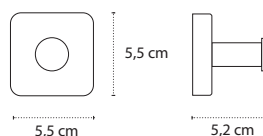

Appendino • Crochet • Hook • Άγκιστρο

1211 | 46,90 €

3800201580168