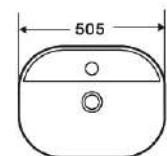

LT 2203 | 610x400x120mm | 159,90 €

5206836658780

Lavabo da appoggio • Vasque à poser

Self standing wash basin • Νιπτήρας επικαθήμενος

LT 2202 | 505x385x120mm | 129,90 €

5206836658773

Lavabo da appoggio • Vasque à poser

Self standing wash basin • Νιπτήρας επικαθήμενος