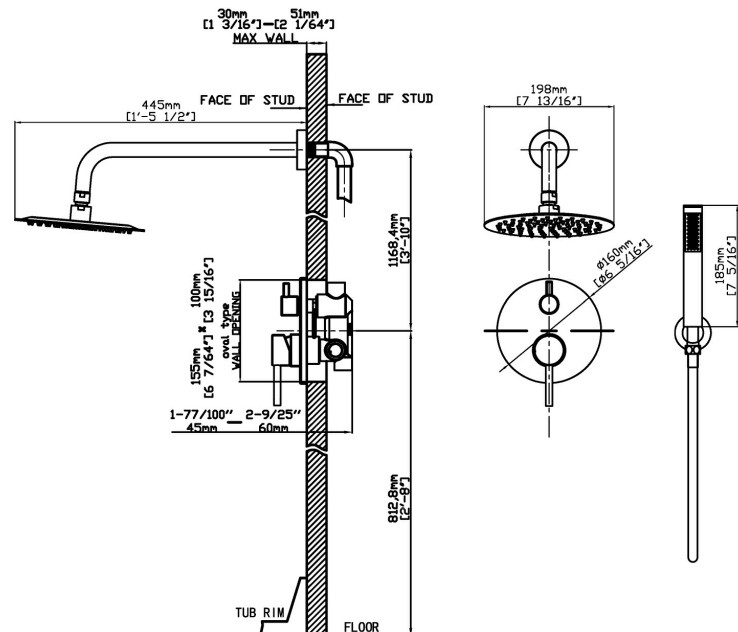

Miscelatore doccia a 4 vie
Mitigeur de douche 4 voies
Shower mixer 4 way
Μίκτης ντους 4 δρόμων