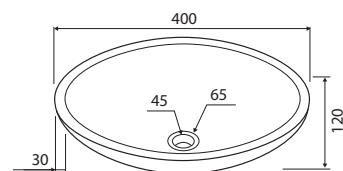

22kg

LEONOR SOP | 450X350x150mm | 319,90 €

5206836064963

Lavabo da appoggio in marmo • Vasque à poser  
Self standing wash basin • Νιπτήρας επικαθήμενος

● Smooth Cream

20-24kg

LEONOR SOPH | 450X350x150mm | 319,90 €