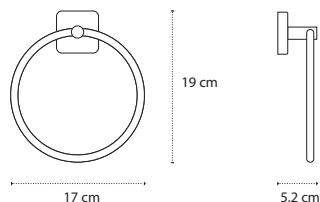

Portasalvietta • Porte serviette • Towel holder • Πετσέτοκρεμάστρα

422455

| 116,90 €

3800201584135