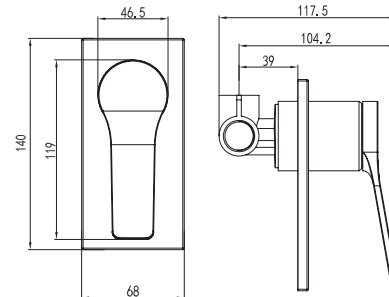

WNX348A73PH-B

5206836669779

199,00 €

Miscelatore doccia a 3 vie
Mitigeur de douche 3 voies
Shower mixer 3 way
Μίκτης ντους 3 δρόμων