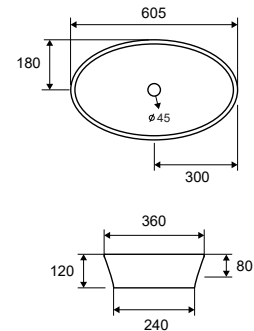

LT 1132 | 605x360x120mm | 169,90 €

5206836561370

Lavabo da appoggio • Vasque à poser

Self standing wash basin • Νιπτήρας επικαθήμενος