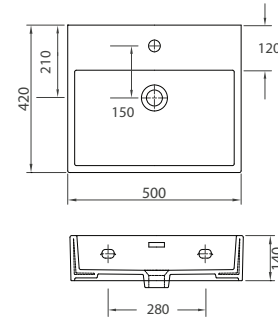

DAPHNE 53709 | 500x420x140mm | 199,90 €

5206836012872

Lavabo sospeso • Lavabo suspendu

Wall hung wash basin • Νιπτήρας αναρτώμενος