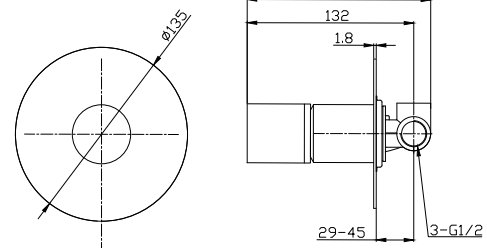

Miscelatore incasso doccia
Cartuccia ceramica

Mitigeur de douche encastré
Cartouche céramique

Built-in mixer tap for bathtub
Ceramic cartridge

Μίκτης εντοιχισμού
Μηχανισμός κεραμικών δίσκων

24666-425A-MN

5206836669984

129,00 €

Miscelatore doccia a 3 vie
Mitigeur de douche 3 voies
Shower mixer 3 way
Μίκτης ντους 3 δρόμων