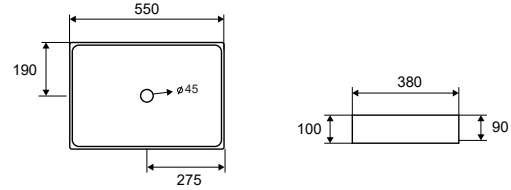

BB9812-BGM | 550x380x100mm | 549,90 €

5206836624112

Lavabo da appoggio • Vasque à poser
Self standing wash basin • Νιπτήρας επικαθήμενος

● Gun Metal

BB9812-BG | 550x380x100mm | 549,90 €

5206836624105

Lavabo da appoggio • Vasque à poser
Self standing wash basin • Νιπτήρας επικαθήμενος

● Oro

BB9812-BRG | 550x380x100mm | 549,90 €

5206836624129

Lavabo da appoggio • Vasque à poser
Self standing wash basin • Νιπτήρας επικαθήμενος

● Rose Gold