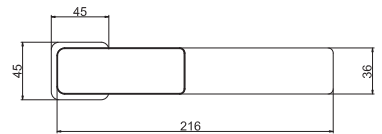

FV11C299H-BL

5206836064697

199,00 €

Miscelatore lavabo alto
Cartuccia ceramica
Flessibili collegamento 35cm

Mitigeur lavabo haut
Cartouche céramique
Flexible de raccordement 35cm

Mixer tap high for wash basin
Ceramic cartridge
Flexible connectors 35cm

Μπαταρία νιπτήρος ψηλή
Μηχανισμός κεραμικών δίσκων
Σπιράλ σύνδεσης 35cm