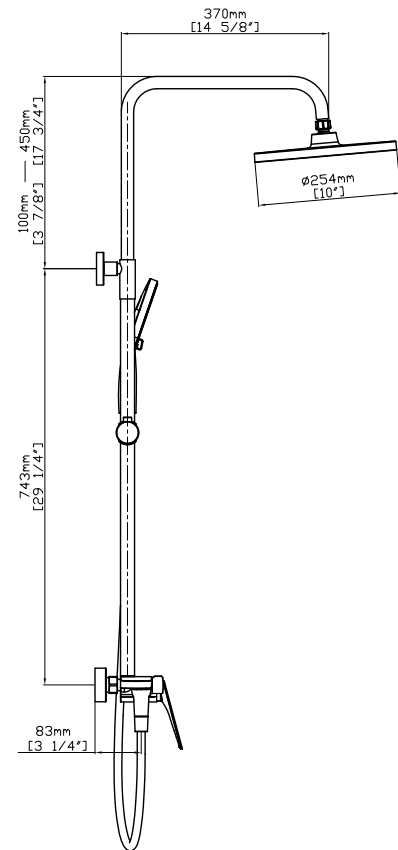

SO073A-GM

5206836686684

649,90 €

Miscelatore doccia fissa

Colonna telescopica INOX
Getto vasca
Soffione doccia INOX Ø300
Doccetta ABS di 3 funzioni
Flessibile PVC 150cm

Mitigeur de douche fixe

Colonne télescopique INOX
Jet de baignoire
Douche de tête INOX Ø300
Douchette à main ABS 3 fonctions
Flexible PVC 150cm

Fixed mixer tap bathtub

Telescopic column INOX
Built-in spout
Shower head INOX Ø300
Hand shower ABS 3 function
Flexible PVC 150cm

Μπαταρία σταθερού ντους

Τηλεσκοπική κολόνα INOX
Ενσωματωμένο στόμιο
Κεφαλή ντους INOX Ø300
Τηλέφωνο χειρός ABS 3 λειτουργιών
Σπιράλ PVC 150cm

SO746 21451

5206836664668

INOX 304 18/10

179,00 €