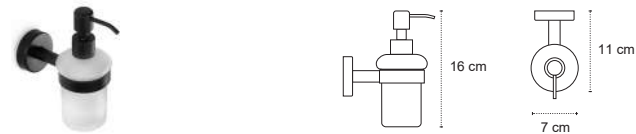

Dispenser • Distributeur de savon • Dispenser • Δοχείο υγρού σαπουνιού

185555 | 96,90 €

3800201583954