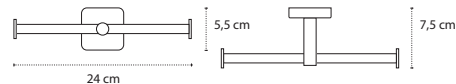

Portarotolo • Porte rouleau • Roll holder • Χαρτοθήκη

440155 | 93,90 €

3800201584272