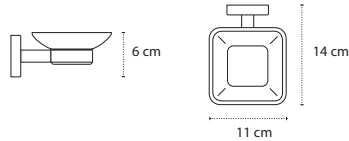

8391 | 86,90 €

3800201587150

Portasapone • Porte savon • Soap basket • Σαπουνοθήκη

4301 | 86,90 €

3800201580571

Portasapone • Porte savon • Soap basket • Σαπουνοθήκη

8591 | 81,90 €

3800201587136

Portabicchiere • Porte brosse à dents • Tumbler holder • Ποτηροθήκη

4501 | 86,90 €

3800201580564