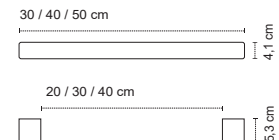

Portasalvietta • Porte serviette • Towel holder • Πετσοτοκρεμάστρα

823055 40cm 3800201581646 | 109,90 €

824055 50cm 3800201587648 | 126,90 €

825055 60cm 3800201587655 | 141,90 €

Portasalvietta • Porte serviette • Towel holder • Πετσοτοκρεμάστρα

826055 50cm 3800201587662 | 157,90 €

827055 60cm 3800201587679 | 175,90 €