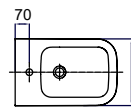

B10100

5206836619156

Bidet BTW • Μπινιές BTW

229,00 €