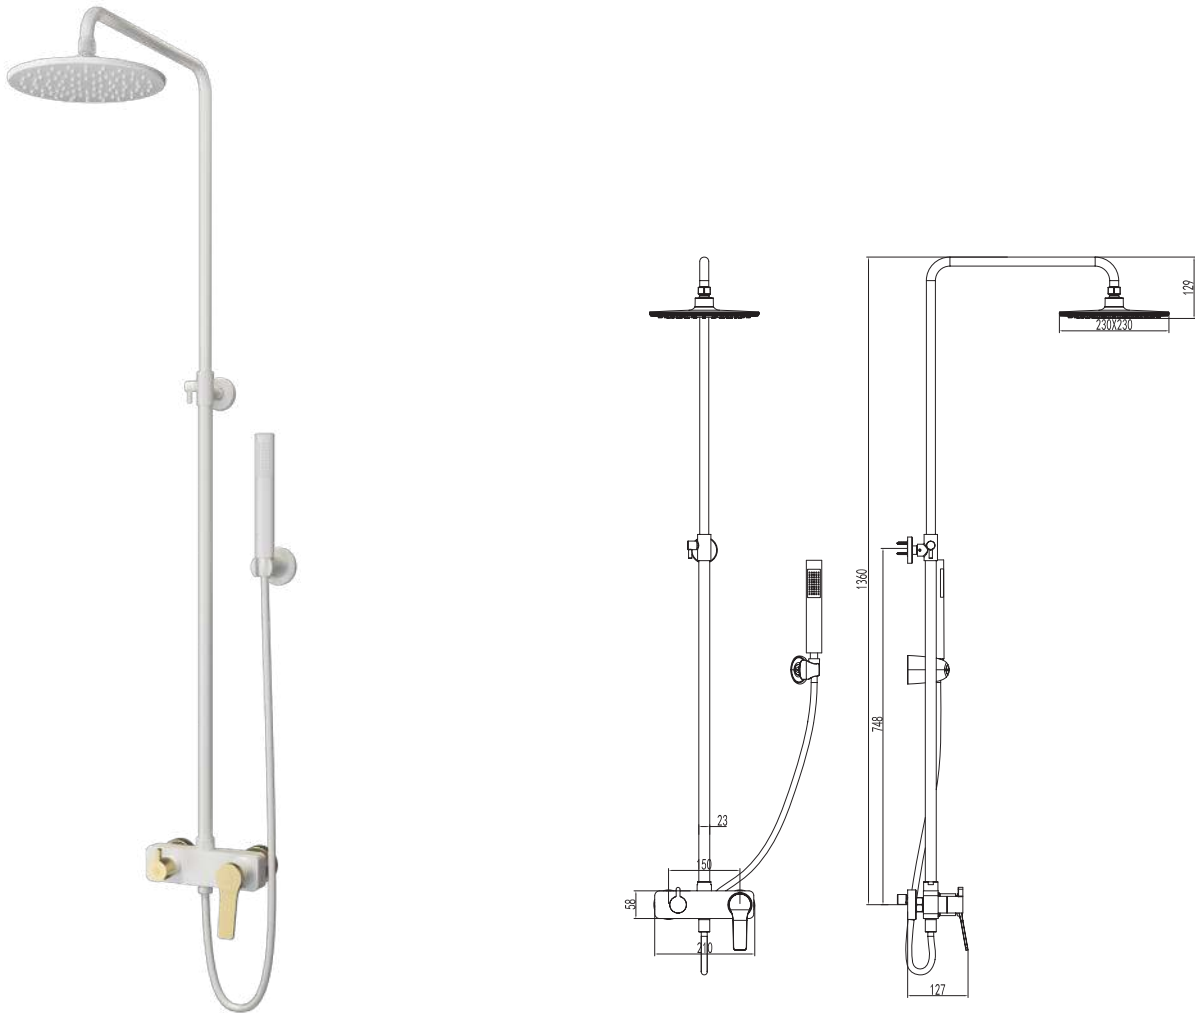

Ceramic cartridge

**Μπαταρία νιπτήρος εντοιχισμού**

Μηχανισμός κεραμικών δίσκων

WNW33R98PH-B

599,00 €

5206836069326

**Miscelatore doccia fissa**

Cartuccia ceramica  
Colonna telescopica ottone  
Soffione doccia ABS Ø200  
Doccetta  
Flessibile INOX 150cm