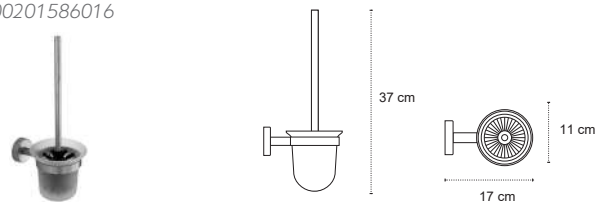

Portascopino sospeso • Porte-balayette • Brush holder • Πιγκάλ