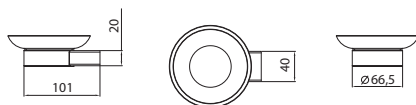

Portasapone • Porte savon • Soap basket • Σαπουνοθήκη

A0350136

| 89,90 €

5206836666716