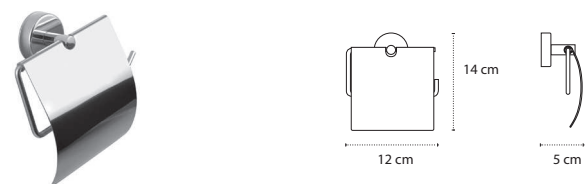

Portarotolo • Porte rouleau • Roll holder • Χαρτοθήκη

2428 | 49,90 €

3800201588485