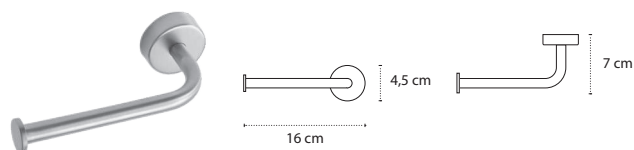

Portarotolo • Porte rouleau • Roll holder • Χαρτοθήκη

240999 | 25,90 €

3800201582339