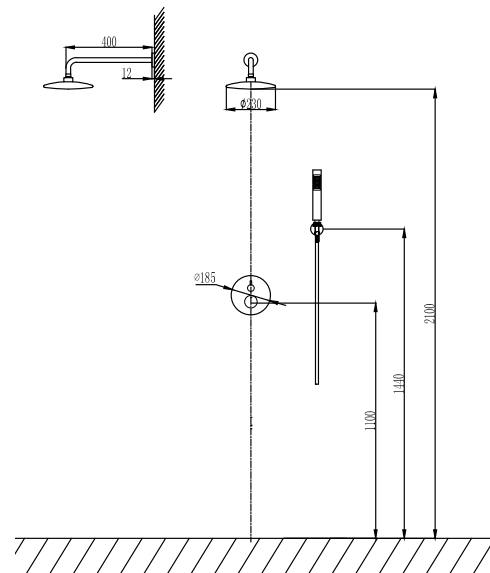

Miscelatore doccia a 4 vie

Mitigeur de douche 4 voies

Shower mixer 4 way

Μίκτης ντους 4 δρόμων