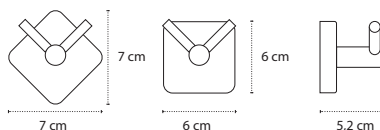

1211 | 46,90 €

3800201580168

Appendino • Crochet • Hook • Άγκιστρο

4202 | 41,90 €

3800201580458

Appendino doppio • Double crochet • Double hook • Άγκιστρο διπλό

4222 | 93,90 €

3800201580489