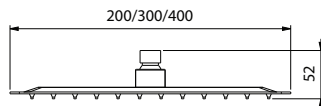

T263B

INOX 304 18/10

200x200mm	5206836546797	T263B-200	59,90 €
300x300mm	5206836546803	T263B-300	149,90 €
400x400mm	5206836546810	T263B-400	249,90 €

Soffione doccia • Douche de tête • Shower head • Κεφαλή ντους