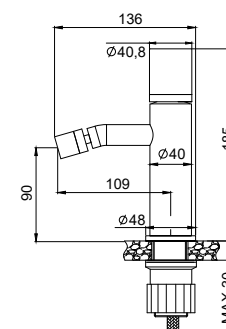

Miscelatore bidet
Cartuccia ceramica
Flessibili collegamento 35cm

Mitigeur bidet
Cartouche céramique
Flexible de raccordement 35cm

Mixer tap for bidet
Ceramic cartridge
Flexible connectors 35cm

Μπαταρία μπιντέ
Μηχανισμός κεραμικών δίσκων
Σπιράλ σύνδεσης 35cm

24686-425A-MN

5206836669953

249,00 €