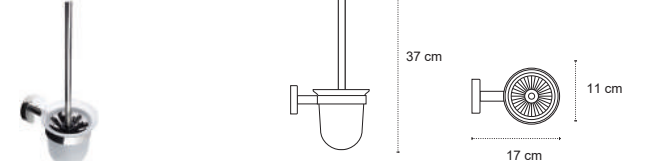

Portascopino sospeso • Porte-balayette • Brush holder • Πιγκάλ