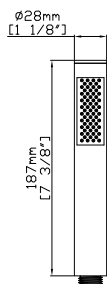

- **Cromo** 5206836065816 **EF22502-C** **24,90 €**
- **Satinato** 5206836065823 **EF22502-S** **24,90 €**
- **Bianco Opaco** 5206836065847 **EF22502-B** **39,90 €**
- **Nero Opaco** 5206836065830 **EF22502-N** **39,90 €**
- **Gun Metal, PVD** 5206836616797 **EF22502-GM** **49,90 €**
- **Oro, PVD** 5206836065854 **EF22502-O** **49,90 €**
- **Rose Gold** 5206836664460 **EF22502-RG** **49,90 €**

Doccia getti anticalcare
Douchette à main • Hand shower • Τηλέφωνο χειρός

CFT205HS