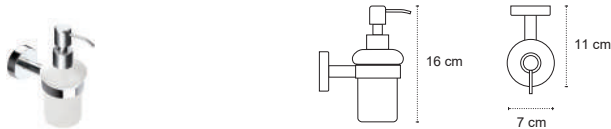

Dispenser • Distributeur de savon • Dispenser • Δοχείο υγρού σαπουνιού

1855 | 78,90 €

3800201580335