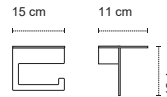

859166 | 85,90 €

3800201587969

Portabicchiere • Porte brosse à dents • Tumbler holder • Ποτηροθήκη

850166 | 106,90 €

3800201587952

Portabicchiere • Porte brosse à dents • Tumbler holder • Ποτηροθήκη

889166 | 98,90 €

3800201588003

Dispenser • Distributeur de savon • Dispenser • Δοχείο υγρού σαπουνιού

880166 | 131,90 €

3800201587990

Dispenser • Distributeur de savon • Dispenser • Δοχείο υγρού σαπουνιού

8401L66 | 77,90 €

3800201587839

Portarotolo • Porte rouleau • Roll holder • Χαρτοθήκη

8401R66 | 77,90 €

3800201588034

Portarotolo • Porte rouleau • Roll holder • Χαρτοθήκη

840966 / 842966 | 74,90 € / 87,90 €

3800201588072 / 3800201588065

Portarotolo • Porte rouleau • Roll holder • Χαρτοθήκη

840866 | 109,90 €

3800201588041

Portarotolo • Porte rouleau • Roll holder • Χαρτοθήκη

840366 | 164,90 €

3800201588058

Portarotolo • Porte rouleau • Roll holder • Χαρτοθήκη

842266 | 219,90 €

3800201588089

Portarotolo • Porte rouleau • Roll holder • Χαρτοθήκη

870166 | 164,90 €

3800201588096

Portascopino sospeso
Porte-balayette mural
Wall hung brush holder
Πιγκάλ αναρτώμενο