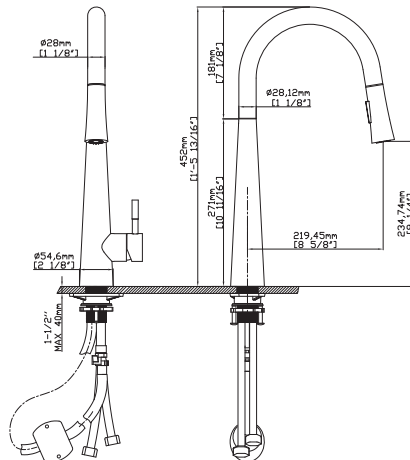

Elisa K149

INOX 304 18/10

● Satine
5206836065489

169,90 €

● Nero Opaco
5206836065496

219,90 €

SEDAL
EN355

Rubinetto da cucina

Doccetta estraibile

Cartuccia ceramica

Flessibili collegamento INOX 35cm

Kitchen faucet

Douche gigogne

Ceramic cartridge

Flexible connectors INOX 35cm

Robinet de cuisine

Pull out shower

Cartouche céramique

Flexible de raccordement S/S 35cm

Μπαταρία κουζίνας

Αποσπώμενο ντουζάκι

Μηχανισμός κεραμικών δίσκων

Σπιράλ σύνδεσης INOX 35cm