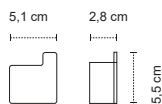

Appendino • Crochet • Hook • Άγκιστρο

8209R66 | 54,90 €

3800201587860