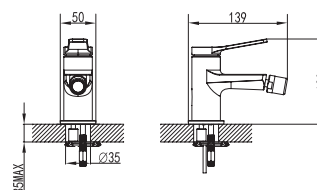

WNW468073PH-RG

5206836069432

219,00 €

Miscelatore bidet

Cartuccia ceramica
Flessibili collegamento 35cm

Mitigeur bidet

Cartouche céramique
Flexible de raccordement 35cm

Mixer tap for bidet

Ceramic cartridge
Flexible connectors 35cm

Μπαταρία μινιτέ

Μηχανισμός κεραμικών δίσκων
Σπιράλ σύνδεσης 35cm