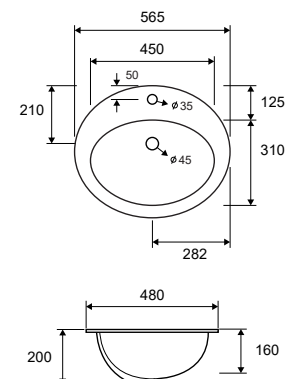

LT 6002 | 565x480x200mm | 129,90 €

5206836100876

Lavabo da incasso • Vasque à encastrer
Built in wash basin • Νιπτήρας ένθετος