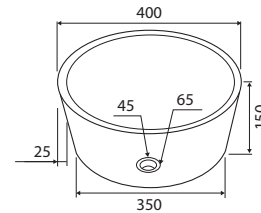

TIMUR SLH | Ø400x150mm | 299,90 €

5206836064949

Lavabo da appoggio in marmo • Vasque à poser  
Self standing wash basin • Νιπτήρας επικαθήμενος

● Cream

24kg

TIMUR SLH | Ø400x150mm | 299,90 €

5206836064956

Lavabo da appoggio in marmo • Vasque à poser  
Self standing wash basin • Νιπτήρας επικαθήμενος