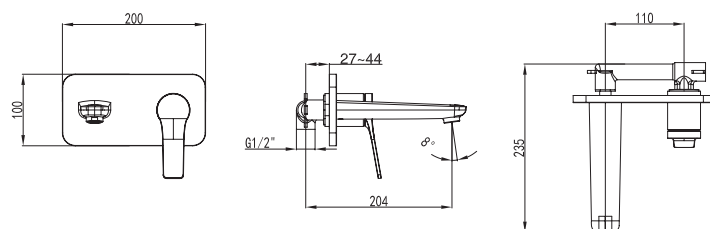

Miscelatore lavabo da incasso
Cartuccia ceramica

Mitigeur de lavabo mural
Cartouche céramique

Wall mixer tap for wash basin
Ceramic cartridge

Μπαταρία νιπτήρος εντοιχισμού
Μηχανισμός κεραμικών δίσκων