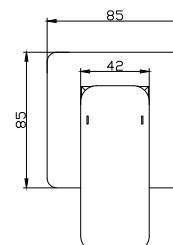

Miscelatore incasso doccia
Cartuccia ceramica

Mitigeur de douche encastré
Cartouche céramique

Built-in mixer tap for bathtub
Ceramic cartridge

Μίκτης εντοιχισμού
Μηχανισμός κεραμικών δίσκων