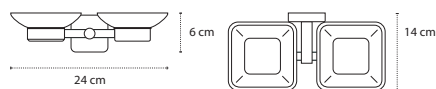

Portasapone • Porte savon • Soap basket • Σαπουνοθήκη

485366 | 174,90 €

3800201585446