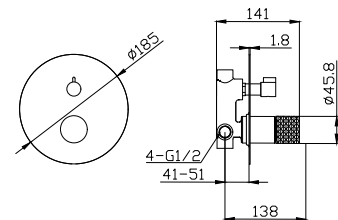

Miscelatore incasso doccia
Cartuccia ceramica

Mitigeur de douche encastré
Cartouche céramique

Built-in mixer tap for bathtub
Ceramic cartridge

Μίκτης εντοιχισμού
Μηχανισμός κεραμικών δίσκων

24666-425A-BP

5206836670003

149,00 €