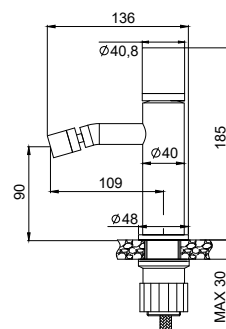

24608-424A-MB

5206836669847

174,00 €

Miscelatore bidet
Cartuccia ceramica
Flessibili collegamento 35cm

Mitigeur bidet
Cartouche céramique
Flexible de raccordement 35cm

Mixer tap for bidet
Ceramic cartridge
Flexible connectors 35cm

Μπαταρία μπιντέ
Μηχανισμός κεραμικών δίσκων
Σπιράλ σύνδεσης 35cm