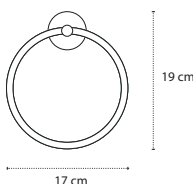

Portasalvietta • Porte serviette • Towel holder • Πετσοτοκρεμάστρα

122499 | 85,90 €

3800201585835