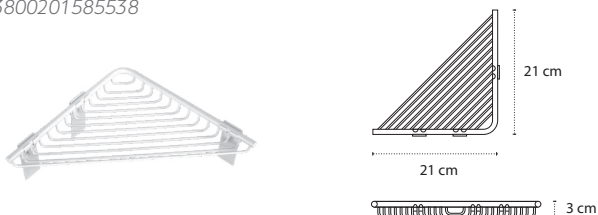

3800201585644

Porta spugna • Panier à savon • Corner basket • Γωνιακό καλάθι

963666

| 67,90 €

3800201585538

Porta spugna • Panier à savon • Corner basket • Γωνιακό καλάθι

963866

| 116,90 €