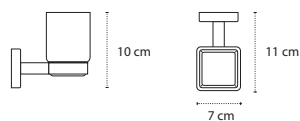

Portabicchiere • Porte brosse à dents • Tumbler holder • Ποτηροθήκη

485555 | 174,90 €

3800201584227