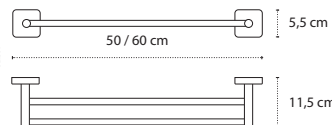

Portasalvietta • Porte serviette • Towel holder • Πετσέτοκρεμάστρα

430355

| 79,90 €

3800201584258