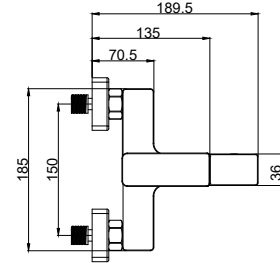

FW41C299-1BL

5206836689098

189,00 €

Miscelatore vasca
Cartuccia ceramica
Doccetta con supporto
Flessibile PVC 150cm

Mitigeur baignoire
Cartouche céramique
Douchette à main avec support
Flexible PVC 150cm

Mixer tap for bathtub
Ceramic cartridge
Hand shower set support
Flexible PVC 150cm

Μπαταρία λουτρού
Μηχανισμός κεραμικών δίσκων
Τηλέφωνο χειρός με βάση στήριξης
Σπιράλ PVC 150cm