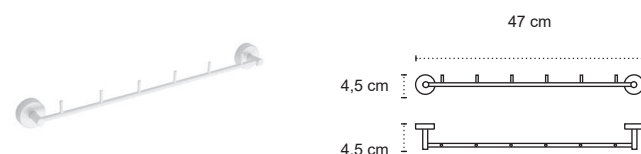

**222266** | 44,90 €

3800201584623

Appendino doppio • Double crochet • Double hook • Άγκιστρο διπλό

**220466** | 60,90 €

3800201584593

Appendino • Crochet • Hook • Άγκιστρο

**22066** | 73,90 €

3800201585583