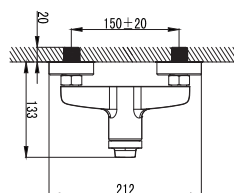

WNX338073PA-B

5206836669731

249,00 €

Miscelatore doccia

Cartuccia ceramica
Doccetta con supporto
Flessibile PVC 150cm

Mitigeur douche

Cartouche céramique
Douchette à main avec support
Flexible PVC 150cm

Mixer tap for bathtub

Ceramic cartridge
Hand shower set support
Flexible PVC 150cm

Μπαταρία ντους

Μηχανισμός κεραμικών δίσκων
Τηλέφωνο χειρός με βάση στήριξης
Σπιράλ PVC 150cm