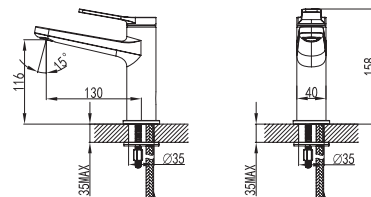

ANDARE NERO-BRONZE

WNW168073PA-B

5206836069203

199,00 €

Miscelatore lavabo
Cartuccia ceramica
Flessibili collegamento 35cm

Mitigeur lavabo
Cartouche céramique
Flexible de raccordement 35cm

Mixer tap for wash basin
Ceramic cartridge
Flexible connectors 35cm

Μπαταρία νιπτήρος
Μηχανισμός κεραμικών δίσκων
Σπιράλ σύνδεσης 35cm

WNW168B73PA-B

5206836069210

249,00 €