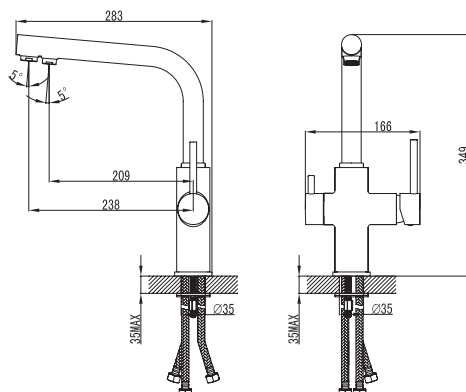

A 86C

5206836569963

● Chromo

239,90 €

SEDAL
J10351

Rubinetto da cucina

Cartuccia ceramica
Flessibili collegamento INOX 35cm

Kitchen faucet

Ceramic cartridge
Flexible connectors INOX 35cm

Robinet de cuisine

Cartouche céramique
Flexible de raccordement S/S 35cm

Μπαταρία κουζίνας

Μηχανισμός κεραμικών δίσκων
Σπιράλ σύνδεσης INOX 35cm