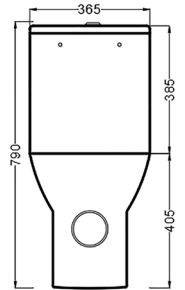

Uscita orizzontale • Sortie horizontale • Horizontal outlet • Οριζόντια έξοδος

5206836069654

Set WC orizzontale • Set cuvette horizontale • Set toilet horizontal • Set λεκάνη οριζόντια

299,00 €

5206836570044

Compact WC • Cuvette compacte • Compact toilet • Συμπαγής λεκάνη

125,00 €

5206836569352

Cassetta per vaso • Réservoir WC • Cistern for toilet • Καζανάκι

95,00 €

5206836570020

Coperchio termodour • Abattant thermodur • Termodur seat • Καπάκι termodur

79,00 €