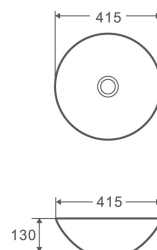

LT 2261 | 490x350x110mm | 149,90 €

5206836658766

Lavabo da appoggio • Vasque à poser

Self standing wash basin • Νιπτήρας επικαθήμενος

LT 3004 | 415x415x130mm | 139,90 €

5206836624440

Lavabo da appoggio • Vasque à poser

Self standing wash basin • Νιπτήρας επικαθήμενος