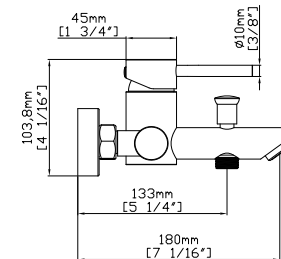

SO903F12-N

INOX 304 18/10

239,00 €

5206836664705