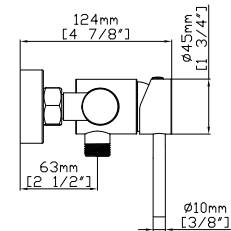

Μπαταρία λουτρού

Μηχανισμός κεραμικών δίσκων
Τηλέφωνο χειρός με βάση στήριξης
Σπιράλι PVC 150cm

SO903F11-S

INOX 304 18/10

199,00 €

5206836689159