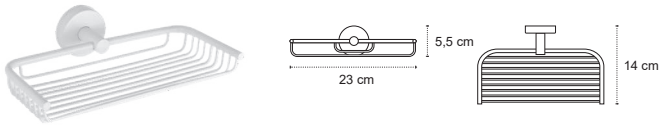

130466 | 83,90 €

3800201585187

Portasapone • Porte savon • Soap basket • Σαπουνοθήκη

139166 / 130166 | 49,90 € / 64,90 €

3800201588737 / 3800201585125