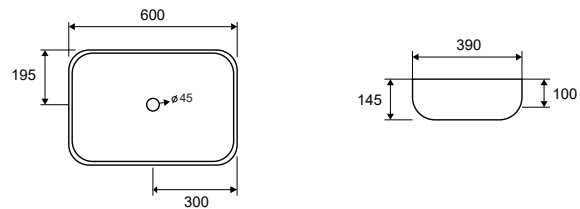

LT 2143-P

● Bianco Lucido	5206836561301	LT-2143-P
● Bianco Opaco	5206836049571	LT-2143-PMW
● Grey Opaco	5206836049595	LT-2143-PMDG
● Nero Opaco	5206836049588	LT-2143-PMB

Lavabo da appoggio

Vasque à poser • Self standing wash basin • Νιπτήρας επικαθήμενος

199,90 €

299,90 €

Valvola non incluso nel prezzo

Valve not included • Valve non inclus • Η βαλβίδα δεν περιλαμβάνεται

319,90 €

319,90 €