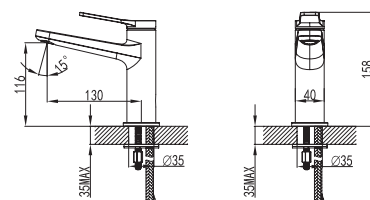

WNW168073C

5206836571539

124,00 €

Miscelatore lavabo
Cartuccia ceramica
Flessibili collegamento 35cm

Mitigeur lavabo
Cartouche céramique
Flexible de raccordement 35cm

Mixer tap for wash basin
Ceramic cartridge
Flexible connectors 35cm

Μπαταρία νιπτήρος
Μηχανισμός κεραμικών δίσκων
Σπιράλ σύνδεσης 35cm