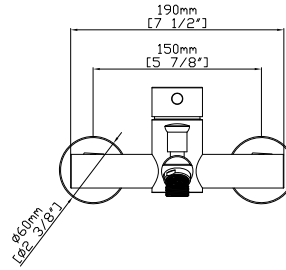

SO903F12-C

INOX 304 18/10

239,00 €

5206836664682