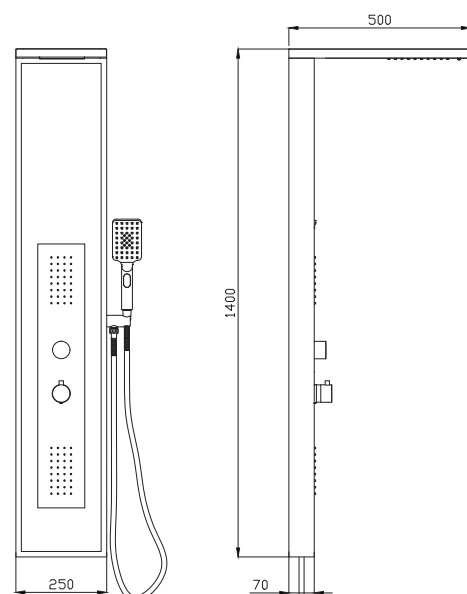

NIOS

S9237-4

699,00 €

5206836629599

Colonna idromassaggio nero mat

Acciaio inossidabile 18/10, AISI 304
Soffione doccia di grandi dimensioni
3 serie di iniettori con effetto pioggia
Doccetta
Selettore di 3 funzioni
Motivo marmo satinato

Tapis d'hydromassage colonne noir

Acier inoxydable 18/10, AISI 304
Grand canapé de douche
3 séries d'injecteurs avec effet pluie
Doccetta
Sélecteur de 3 fonctions
Motif marmo satiné

Hydromassage column black mat

Stainless steel 18/10, AISI 304
Large shower head
3 sets of injectors with rain effect
Hand shower set support
Shower mixer, 3 function
Matt marble pattern

Στήλη υδρομασάζ μαύρη ματ

Ανοξείδωτο ατσάλι 18/10, AISI 304
Ντους οροφής μεγάλων διαστάσεων
3 συστοιχίες jet
Τηλέφωνο χειρός
Διανομέας 3 λειτουργιών
Μοτίβο μαρμάρου ματ