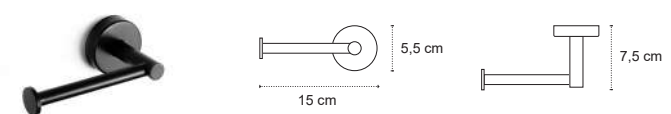

Portarotolo • Porte rouleau • Roll holder • Χαρτοθήκη

140955 | 41,90 €

3800201584036