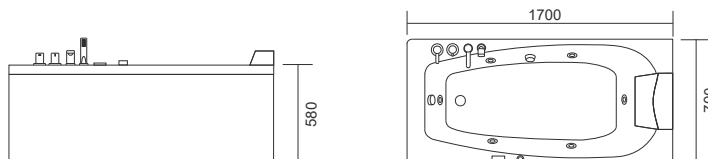

VENUS BIANCO LUCIDO

Disegno tecnico e informazioni

Dessin technique et informations

Technical drawings and info

Τεχνικό σχέδιο και πληροφορίες

K-1204R

VENUS K-1204R

2.999,00 €

5206836016146

Vasca idromassaggio

Vasca idromassaggio molto confortevole, può ospitare due adulti. È dotata di 2 pannelli (1 frontale e 1 laterale) e una base di supporto perimetrale. Ha un design molto elegante e particolare con accessori come il poggiatesta in poliuretano. Sulla vasca è installato un deviatore, due miscelatori per acqua calda-fredda, la cascata, la doccia a mano e due comandi pneumatici (comando on/off e comando dell'aria). La vasca è dotata di 6 jumbo jets Ø85 ed è accessoriata con una pompa di 1HP/750W. Si raccomanda per il posizionamento angolare a destra come nella foto. Ha 2 anni di garanzia ed è confezionata in cassa di legno e scatola di cartone.

Hydromassage

Très confortable baignoire d'hydro massage pouvant accueillir deux adultes en même temps. Elle a 2 tabliers (1 avant et 1 latéral) et châssis autoportant. Elle est d'une conception très spéciale avec des éléments tels que les deux appuis-tête en polyuréthane. Sur le bord de la baignoire est monté un solide mélangeur avec 1 poignée pour eau chaude-eau froide, robinet cascade, douche à main et deux commandes pneumatiques (commande marche/arrêt et le contrôle aéro massage). La baignoire est équipée de six jumbos jets Ø85 qui sont soutenus par une pompe de 1HP/750W. Elle est recommandée pour position angulaire coin à droite comme sur la photo. 2 ans de garantie. Elle est emballée dans une boîte en bois et carton.

Hydromassage