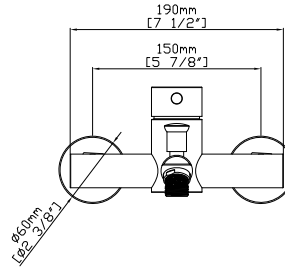

SO903F12-O

INOX 304 18/10

299,00 €

5206836619491