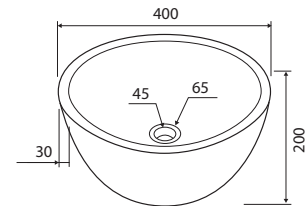

LEYLA SBP | Ø400x200mm | 339,90 €

5206836064826

Lavabo da appoggio in marmo • Vasque à poser
Self standing wash basin • Νιπτήρας επικαθήμενος

● Cream

30kg

LEYLA SBP | Ø400x200mm | 339,90 €

5206836064895

Lavabo da appoggio in marmo • Vasque à poser
Self standing wash basin • Νιπτήρας επικαθήμενος

● Grey

30kg

LEYLA SBP | Ø400x200mm | 339,90 €

5206836064901

Lavabo da appoggio in marmo • Vasque à poser
Self standing wash basin • Νιπτήρας επικαθήμενος

● Nero

30kg