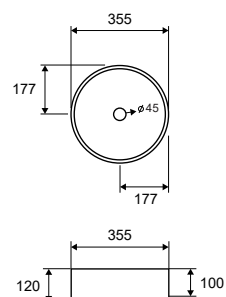

LT 3134-MMDG | 355x355x120mm | 259,90 €

5206836049519

Lavabo da appoggio • Vasque à poser

Self standing wash basin • Νιπτήρας επικαθήμενος

● Grey Opaco