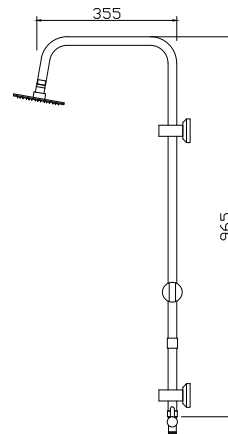

MAGDA C6064BL NERO

5206836629636

149,00 €

Colonna doccia fissa

Senza rubinetto
Soffione doccia Ø200 ABS
Doccetta
Supporto doccetta regolabile
Flessibile INOX 150cm

Colonne de douche fixe

Sans mitigeur
Douche de tête Ø200 ABS
Douchette à main
Support de douche réglable
Flexible INOX 150cm

Fixed column shower

Without tap
Shower head Ø200 ABS
Hand shower
Adjustable shower holder
Flexible INOX 150cm

Κολόνα σταθερού ντους

Χωρίς μίκτη εντοιχισμού
Κεφαλή ντους Ø200 ABS
Τηλέφωνο χειρός
Ρυθμιζόμενη βάση τηλεφώνου
Σπιράλ INOX 150cm