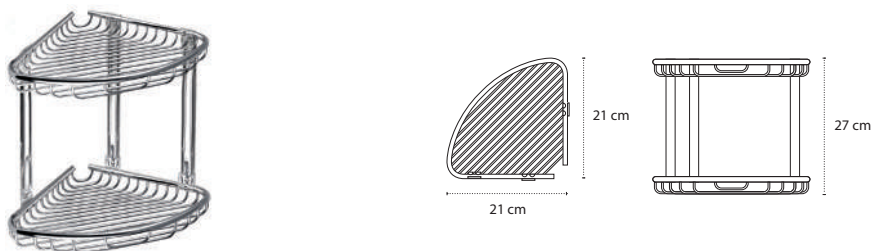

Porta spugna • Panier à savon • Corner basket • Γωνιακό καλάθι

9638

| 93,90 €

3800201588201

Porta spugna • Panier à savon • Corner basket • Γωνιακό καλάθι

963777

| 156,90 €

3800201580045