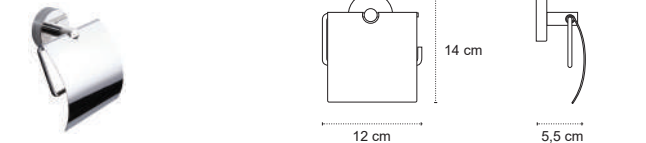

Portarotolo • Porte rouleau • Roll holder • Χαρτοθήκη

1493 | 69,90 €

3800201588539