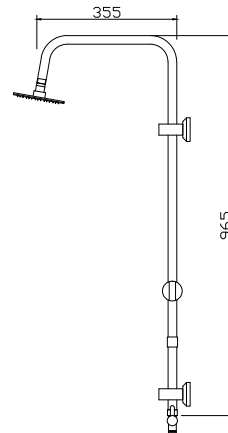

MAGDA C6064B

5206836571379

119,00 €

Colonna doccia fissa

Senza rubinetto
Soffione doccia Ø200 ABS
Doccetta
Supporto doccetta regolabile
Flessibile INOX 150cm

Colonne de douche fixe

Sans mitigeur
Douche de tête Ø200 ABS
Douchette à main
Support de douche réglable
Flexible INOX 150cm

Fixed column shower

Without tap
Shower head Ø200 ABS
Hand shower
Adjustable shower holder
Flexible INOX 150cm

Κολόνα σταθερού ντους

Χωρίς μίκτη εντοιχισμού
Κεφαλή ντους Ø200 ABS
Τηλέφωνο χειρός
Ρυθμιζόμενη βάση τηλεφώνου
Σπιράλ INOX 150cm