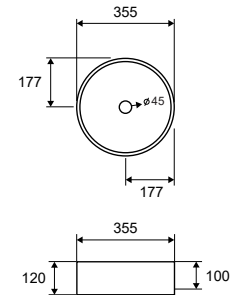

● Nero Opaco

LT 3134-MGN02 | 355x355x120mm | 229,90 €

5206836686004

Lavabo da appoggio • Vasque à poser

Self standing wash basin • Νιπτήρας επικαθήμενος

● Turquoise Opaco

LT 3134-MFBR | 355x355x120mm | 229,90 €