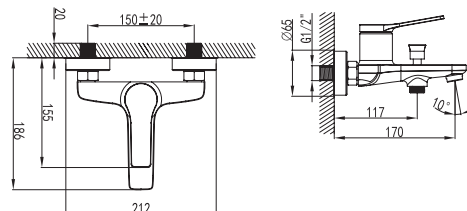

WNX238073C

5206836571546

199,00 €

Miscelatore vasca
Cartuccia ceramica
Doccetta con supporto
Flessibile INOX 150cm

Mitigeur baignoire
Cartouche céramique
Douchette à main avec support
Flexible INOX 150cm

Mixer tap for bathtub
Ceramic cartridge
Hand shower set support
Flexible INOX 150cm

Μπαταρία λουτρού
Μηχανισμός κεραμικών δίσκων
Τηλέφωνο χειρός με βάση στήριξης
Σπιράλ INOX 150cm