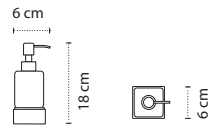

Dispenser • Distributeur de savon • Dispenser • Δοχείο υγρού σαπουνιού

880155 | 131,90 €

3800201587723