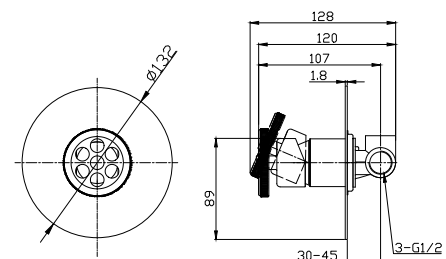

Miscelatore incasso doccia
Cartuccia ceramica

Mitigeur de douche encastré
Cartouche céramique

Built-in mixer tap for bathtub
Ceramic cartridge

Μίκτης εντοιχισμού
Μηχανισμός κεραμικών δίσκων

23566

5206836665931

129,00 €

Miscelatore doccia a 3 vie
Mitigeur de douche 3 voies
Shower mixer 3 way
Μίκτης ντους 3 δρόμων