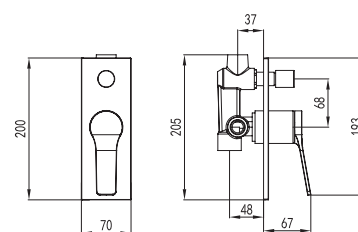

WNX248A73PA-RG

5206836069265

249,00 €

Miscelatore doccia a 4 vie
Mitigeur de douche 4 voies
Shower mixer 4 way
Μίκτης ντους 4 δρόμων