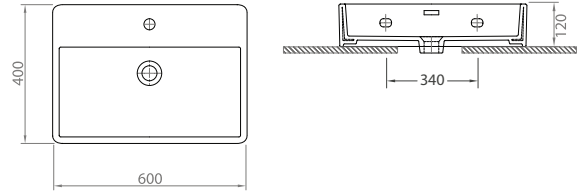

**CONTOUR 61060** | 600x400x120mm | 249,90 €

5206836012919

**Lavabo sospeso • Lavabo suspendu**  
Wall hung wash basin • Νιπτήρας αναρτώμενος

**LT 5027** | 570x450x155mm | 249,90 €

5206836532271

**Lavabo sospeso • Lavabo suspendu**  
Wall hung wash basin • Νιπτήρας αναρτώμενος