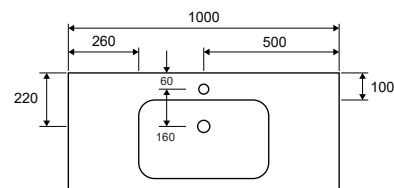

ELOISE 100 | 1000x460x160mm

| 649,90 €

5206836036977

Lavabo solid surface • Vasque en solid surface • Solid surface washbasin • Νιπτήρας solid επιφάνειας