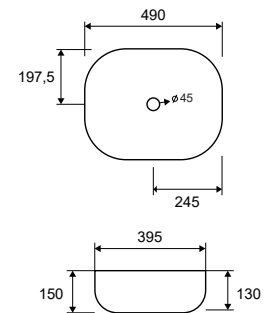

LT 2143-MBL | 490x395x150mm | 269,90 €

5206836685984

Lavabo da appoggio • Vasque à poser

Self standing wash basin • Νιπτήρας επικαθήμενος

● Azzurro Opaco