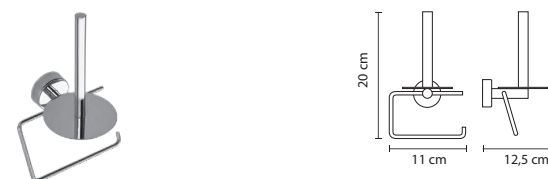

Portarotolo • Porte rouleau • Roll holder • Χαρτοθήκη

2701 | 94,90 €

3800201589772