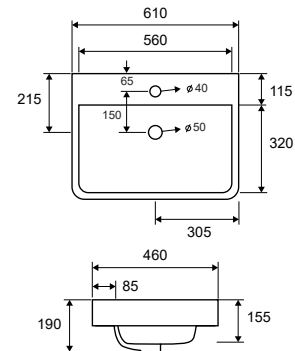

LT 4025 | 610x460x190mm | 169,90 €

5206836532318

Lavabo da appoggio • Vasque à poser
Self standing wash basin • Νιπτήρας επικαθήμενος