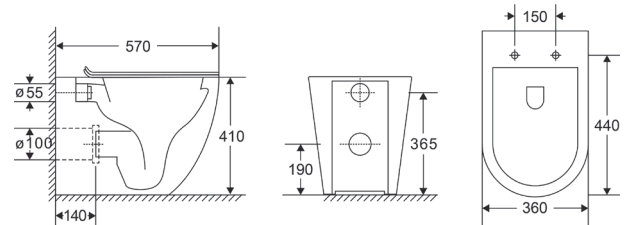

LT 2141D

Rimless

- **Bianco Lucido** 5206836626291 **LT-2141D-RGW**
- **Bianco Opaco** 5206836063560 **LT-2141D-RMW**
- **Nero Opaco** 5206836063584 **LT-2141D-RMB**

BTW vaso semplice

Cuvette simple BTW • Simple toilet BTW • Απλή λεκάνη BTW

189,00 €

389,00 €

399,00 €

Scegliere per l'uscita verticale • Choisissez une sortie verticale • Choose for vertical outlet • Επιλέξτε για κάθετη έξοδο

5206836075624

V900

Curva tecnica per scarico a pavimento regolabile da 50 a 95mm

Courbe technique pour siphon de sol réglable de 50 à 95mm

Technical curve for floor drain adjustable from 50 to 95mm

Τεχνική καμπύλη για κατωστόμια αποχέτευση ρυθμιζόμενη από 50 έως 95mm

44,90 €

5206836075600

V150

Curva tecnica per scarico a pavimento regolabile da 95 a 145mm

Courbe technique pour siphon de sol réglable de 95 à 145mm

Technical curve for floor drain adjustable from 95 to 145mm

Τεχνική καμπύλη για κατωστόμια αποχέτευση ρυθμιζόμενη από 95 έως 145mm

44,90 €

5206836075617

V300

Curva tecnica per scarico a pavimento 180mm

Courbe technique pour siphon 180mm

Technical curve for floor drain 180mm

Τεχνική καμπύλη για κατωστόμια αποχέτευση 180mm

44,90 €