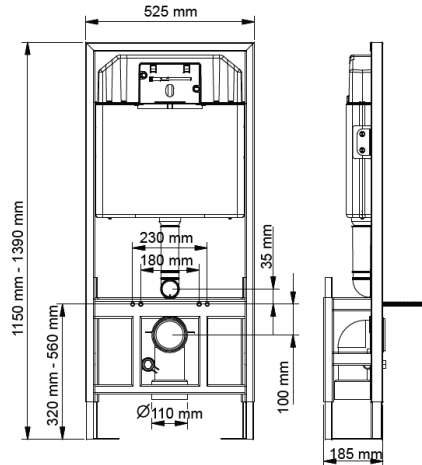

T112-002

| 259,90 €

5206836685922

Cassetta autoportante a doppio flusso per vaso sospeso con fissaggio a pavimento

Réservoir à encastrer autoportant avec fixation au sol pour cuvettes suspendues

Self supporting dual flush concealed cistern for wall hung wc

Αυτοφερόμενο καζανάκι εντοιχισμού με στερέωση στο δάπεδο για αναρτώμενες λεκάνες

10 anni garanzia
ans garantie
years warranty
χρονια εγγύηση