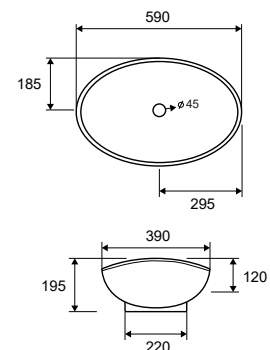

5206836561370

Lavabo da appoggio • Vasque à poser

Self standing wash basin • Νιπτήρας επικαθήμενος

LT 3076 | 590x390x195mm | 149,90 €

5206836100869

Lavabo da appoggio • Vasque à poser

Self standing wash basin • Νιπτήρας επικαθήμενος