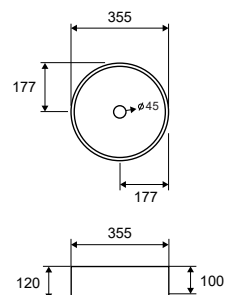

● Bianco-Azzurro Opaco

LT 3134-MMW | 355x355x120mm | 249,90 €

5206836007915

Lavabo da appoggio • Vasque à poser

Self standing wash basin • Νιπτήρας επικαθήμενος

● Bianco Opaco

LT 3134-MMDG | 355x355x120mm | 259,90 €