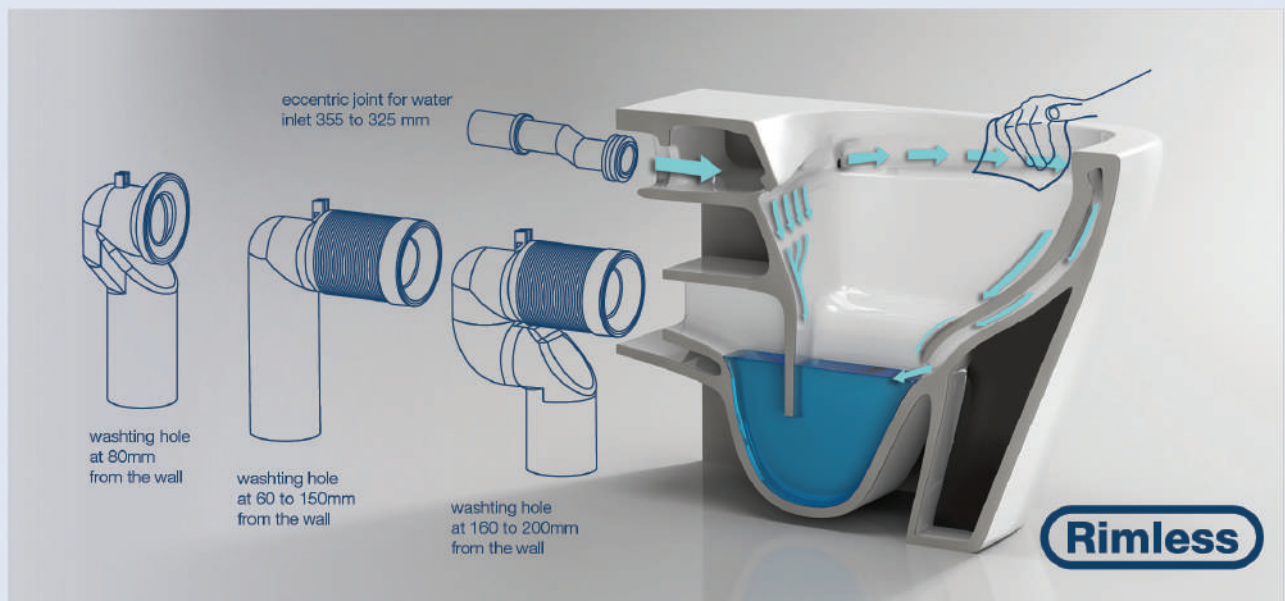

Oltre al design, anche l'igiene e la facilità di pulizia sono fattori decisivi nella scelta di un WC. Un WC Rimless è progettato interamente senza bordo. Pertanto non esistono luoghi nascosti e difficili da raggiungere dove i batteri possono accumularsi mentre la pulizia diventa più semplice.

Sauf le design, l'hygiène et la facilité de nettoyage sont également des facteurs décisifs lors du choix d'une toilette. Les toilettes sans rebord sont entièrement conçues sans rebord de chasse d'eau. Il n'y a ainsi aucun endroit caché et difficile d'accès où les bactéries peuvent s'accumuler et le nettoyage devient plus facile.

In addition to design, hygiene and ease of cleaning are also decisive factors when choosing a toilet. Rimless toilet is designed entirely without a flush rim. There are therefore no hidden, hard-to-reach places where bacteria can build up while cleaning becomes easier.

Εκτός από το σχεδιασμό, η υγιεινή και η ευκολία καθαρισμού είναι επίσης καθοριστικοί παράγοντες κατά την επιλογή μιας λεκάνης τουαλέτας. Μια λεκάνη Rimless έχει σχεδιαστεί εξ ολοκλήρου χωρίς χείλος. Επομένως, δεν υπάρχουν κρυφά, δυσπρόσιτα σημεία όπου μπορούν να συσσωρευτούν βακτήρια ενώ ο καθαρισμός της γίνεται ευκολότερος.

No flush rim-nowhere for germs to hide. Without a flush rim, there is no hidden, hard-to-reach places where germs, bacteria, dirt and deposits can accumulate.

Easy to clean. A clean and sparkling ceramic surface with one wipe.