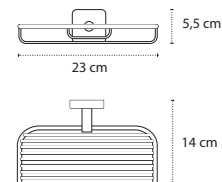

Portasapone • Porte savon • Soap basket • Σαπουνοθήκη

480166

| 203,90 €

3800201585415