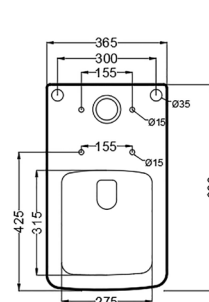

Uscita orizzontale • Sortie horizontale • Horizontal outlet • Οριζόντια έξοδος

5206836069654

Set WC orizzontale • Set cuvette horizontale • Set toilet horizontal • Set λεκάνη οριζόντια

299,00 €

5206836570044

Compact WC • Cuvette compacte • Compact toilet • Συμπαγής λεκάνη

125,00 €

5206836569352

Cassetta per vaso • Réservoir WC • Cistern for toilet • Καζανάκι

95,00 €

5206836570020

Coperchio termodour • Abattant thermodur • Termodur seat • Καπάκι termodur

79,00 €