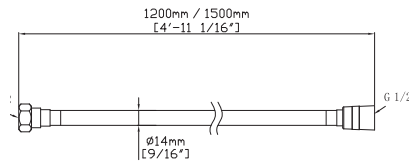

120cm 5206836650746 **39,90 €**
150cm 5206836065892 **39,90 €**
Bianco Opaco
Flessibile • Flexible • Σπιράλ

FB10106-O / FB04716-O

PVC