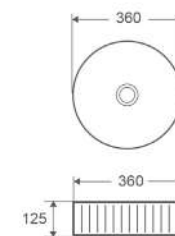

Self standing wash basin • Νιπτήρας επικαθήμενος

LT 3283-S | 360x360x115mm | 139,90 €

5206836658803

**Lavabo da appoggio • Vasque à poser**

Self standing wash basin • Νιπτήρας επικαθήμενος

LY 3282 | 530x315x140mm | 169,90 €