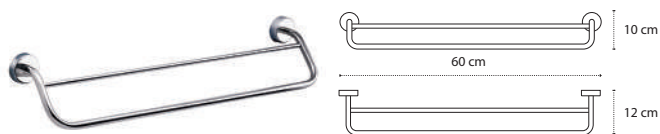

2262 | 94,90 €

3800201589871

Portasalvietta • Porte serviette • Towel holder • Πετσетоκρεμάστρα

2303 | 52,90 €

3800201589949