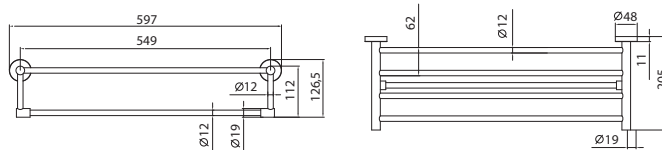

Portasalvietta

Porte serviette

Towel holder

Πετσοτοκρεμάστρα