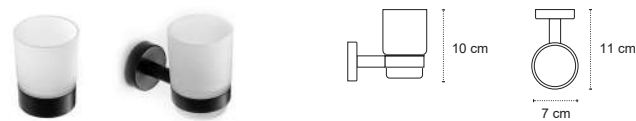

Portabicchiere • Porte brosse à dents • Tumbler holder • Ποτηροθήκη

180155 | 135,90 €

3800201583947