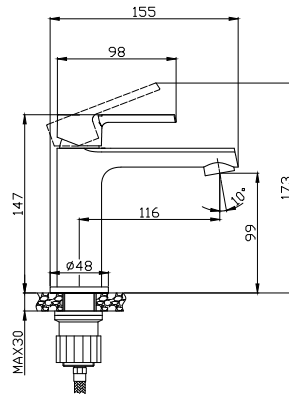

28801

5206836665627

99,00 €

Miscelatore lavabo

Cartuccia ceramica
Flessibili collegamento 35cm

Mitigeur lavabo

Cartouche céramique
Flexible de raccordement 35cm

Mixer tap for wash basin

Ceramic cartridge
Flexible connectors 35cm

Μπαταρία νιπτήρος

Μηχανισμός κεραμικών δίσκων
Σπιράλ σύνδεσης 35cm

28815

5206836665634

124,00 €