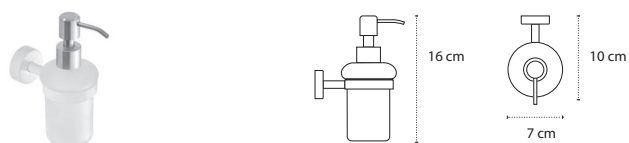

Dispenser • Distributeur de savon • Dispenser • Δοχείο υγρού σαπουνιού

240166 | 50,90 €

3800201584753