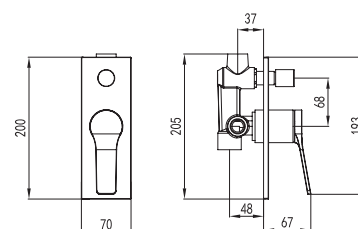

WNX248A73PA-B

5206836069197

249,00 €

Miscelatore doccia a 4 vie
Mitigeur de douche 4 voies
Shower mixer 4 way
Μίκτης ντους 4 δρόμων