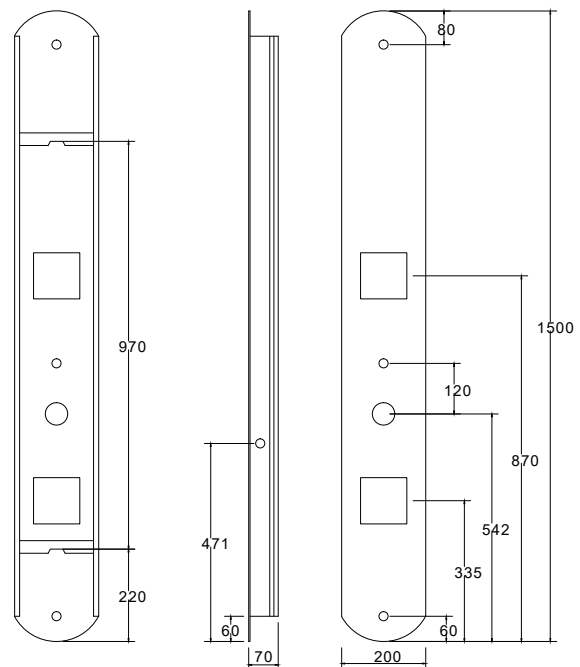

IOS

P238

449,00 €

5206836004846

Colonna idromassaggio

Materiale ABS
Soffione doccia
2 serie di iniettori con effetto pioggia
(25 microjet per ogni set)
Doccetta
Selettore di 4 funzione

Colonne hydromassante

Structure en ABS
Pomme de tête
2 séries d'injecteurs avec effet de pluie
(25 micro jet pour chaque jeu)
Douchette à main
Sélecteur 4 fonctions

Hydromassage column

Material ABS
Upper shower
2 sets of injectors with rain effect
(25 micro jet for each set)
Hand shower
4 function selector

Στήλη υδρομασάζ

Υλικό κατασκευής ABS
Ντους οροφής
2 συστοιχίες jet
(25 micro jet η κάθε συστοιχία)
Τηλέφωνο χειρός
Διανομέας 4 λειτουργιών