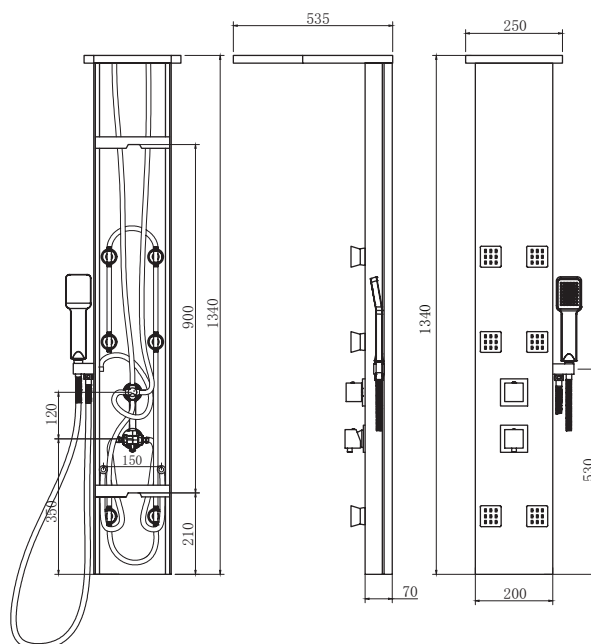

THALIA

P5046

429,00 €

5206836522968

Colonna idromassaggio

Materiale ABS cromato
Soffione doccia & cascata
Doccetta & flessibile
6 jet regolabili

Colonne hydromassante

Structure en ABS chromée
Douche de tête cascade
Douchette à main et flexible
6 buses de massage réglables

Hydromassage column

Material ABS chrome
Shower head & waterfall
Hand shower
6 function selector

Στήλη υδρομασάζ

Υλικό κατασκευής ABS chrome
Ντους οροφής & καταρράκτης
Τηλέφωνο χειρός
6 ρυθμιζόμενα jet