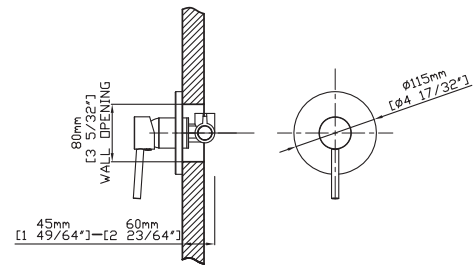

Miscelatore vasca
Cartuccia ceramica
Doccetta con supporto
Flessibile PVC 150cm

Mitigeur baignoire
Cartouche céramique
Douchette à main avec support
Flexible PVC 150cm

Mixer tap for bathtub
Ceramic cartridge
Hand shower set support
Flexible PVC 150cm

Μπαταρία λουτρού
Μηχανισμός κεραμικών δίσκων
Τηλέφωνο χειρός με βάση στήριξης
Σπιράλι PVC 150cm

BM34F02C-RG

INOX 304 18/10

299,00 €

5206836686653

Miscelatore doccia a 4 vie
Mitigeur de douche 4 voies
Shower mixer 4 way
Μίκτης ντους 4 δρόμων

Miscelatore incasso doccia
Cartuccia ceramica

Mitigeur de douche encastré
Cartouche céramique

Built-in mixer tap for bathtub
Ceramic cartridge

Μίκτης εντοιχισμού
Μηχανισμός κεραμικών δίσκων

SO51021-RG

INOX 304 18/10

149,00 €

5206836664392

Miscelatore doccia a 3 vie
Mitigeur de douche 3 voies
Shower mixer 3 way
Μίκτης ντους 3 δρόμων