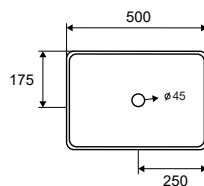

4376F-GM

| 500x350x120mm

| 499,90 €

5206836688206

Lavabo da appoggio • Vasque à poser • Self standing wash basin • Νιπτήρας επικαθήμενος

● Gun Metal