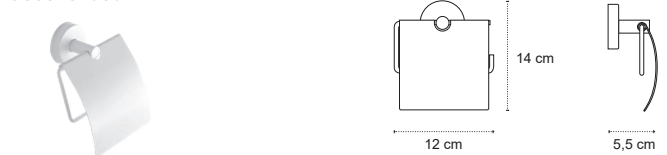

Portarotolo • Porte rouleau • Roll holder • Χαρτοθήκη

149366 | 86,90 €

3800201588560