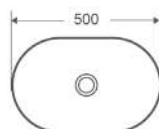

LT 2257 | 410x415x125mm | 139,90 €

5206836658735

Lavabo da appoggio • Vasque à poser

Self standing wash basin • Νιπτήρας επικαθήμενος

LT 2285 | 500x320x122mm

| 159,90 €

5206836658810

Lavabo da appoggio • Vasque à poser • Self standing wash basin • Νιπτήρας επικαθήμενος