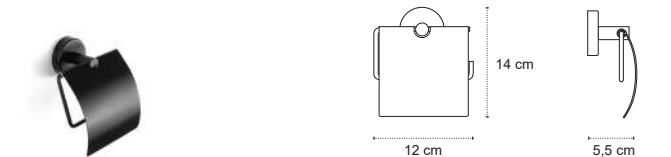

Portarotolo • Porte rouleau • Roll holder • Χαρτοθήκη

149355 | 86,90 €

3800201588553