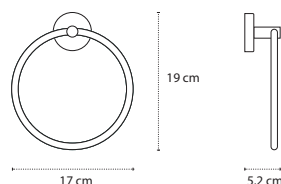

Portasalvietta • Porte serviette • Towel holder • Πετστοκρεμάστρα

1224 | 85,90 €

3800201580243