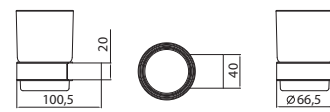

Portabicchiere • Porte brosse à dents • Tumbler holder • Ποτηροθήκη

A0352436

| 45,90 €

5206836666655