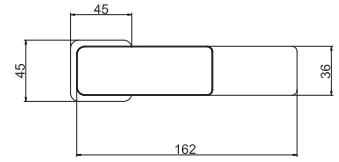

FV11C299-BL

5206836064659

159,00 €

Miscelatore lavabo
Cartuccia ceramica
Flessibili collegamento 35cm

Mitigeur lavabo
Cartouche céramique
Flexible de raccordement 35cm

Mixer tap for wash basin
Ceramic cartridge
Flexible connectors 35cm

Μπαταρία νιπτήρος
Μηχανισμός κεραμικών δίσκων
Σπιράλ σύνδεσης 35cm