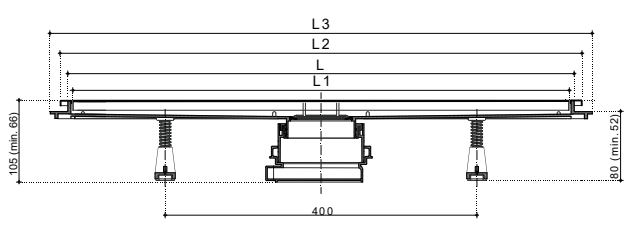

CARATTERISTICHE • CARACTÉRISTIQUES • FEATURES • ΧΑΡΑΚΤΗΡΙΣΤΙΚΑ

L mm	450	550	650	750	850
L1 mm	438	538	638	738	838
L2 mm	470	570	670	770	870
L3 mm	496	596	696	796	896