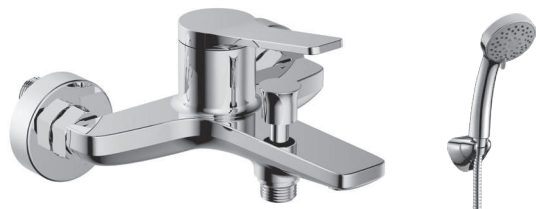

**WNX238073C**

5206836571546

199,00 €

**Miscelatore vasca**  
Cartuccia ceramica  
Doccetta con supporto  
Flessibile INOX 150cm

**Mitigeur baignoire**  
Cartouche céramique  
Douchette à main avec support  
Flexible INOX 150cm