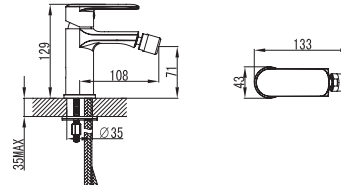

**Mixer tap for wash basin**  
Ceramic cartridge  
Flexible connectors 35cm

**Μπαταρία νιπτήρας**  
Μηχανισμός κεραμικών δίσκων  
Σπιράλ σύνδεσης 35cm

ZQ46328

5206836003641

109,00 €

**Miscelatore bidet**  
Cartuccia ceramica  
Flessibili collegamento 35cm