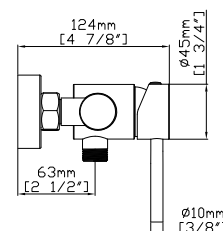

Miscelatore vasca
Cartuccia ceramica
Doccetta con supporto
Flexibile PVC 150cm

Mitigeur baignoire
Cartouche céramique
Douchette à main avec support
Flexible PVC 150cm

Mixer tap for bathtub
Ceramic cartridge
Hand shower set support
Flexible PVC 150cm

Μπαταρία λουτρού
Μηχανισμός κεραμικών δίσκων
Τηλέφωνο χειρός με βάση στήριξης
Σπιράλι PVC 150cm

SO903F11-N

INOX 304 18/10

199,00 €

5206836689142