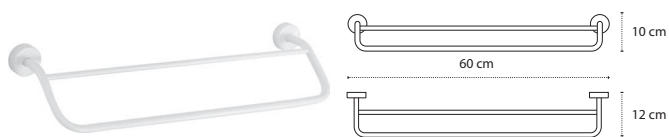

226266 | 116,90 €

3800201584685

Portasalvietta • Porte serviette • Towel holder • Πετσετοκρεμάστρα

230366 | 64,90 €

3800201584722