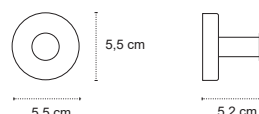

Appendino • Crochet • Hook • Άγκιστρο

1211 | 46,90 €

3800201580168