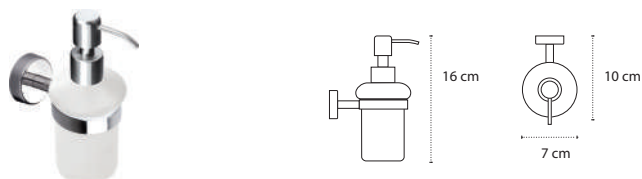

Dispenser • Distributeur de savon • Dispenser • Δοχείο υγρού σαπουνιού

2401 | 41,90 €

3800201581615