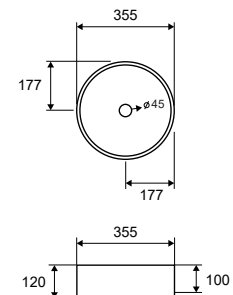

LT 3134-MFBR | 355x355x120mm | 229,90 €

5206836686011

Lavabo da appoggio • Vasque à poser

Self standing wash basin • Νιπτήρας επικαθήμενος

● Caffè Opaco