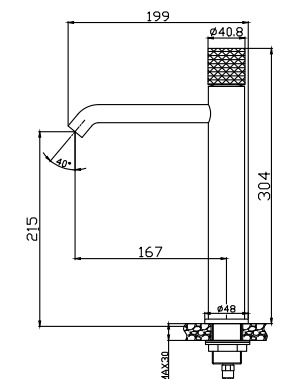

Miscelatore lavabo alto
Cartuccia ceramica
Flessibili collegamento 35cm

Mitigeur lavabo haut
Cartouche céramique
Flexible de raccordement 35cm

Mixer tap high for wash basin
Ceramic cartridge
Flexible connectors 35cm

Μπαταρία νιπτήρος ψηλή
Μηχανισμός κεραμικών δίσκων
Σπιράλ σύνδεσης 35cm