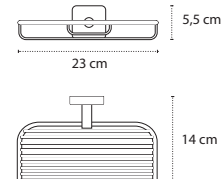

Portasapone • Porte savon • Soap basket • Σαπουνοθήκη

4801 | 164,90 €

3800201580588