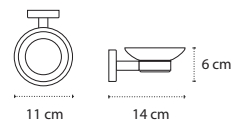

Portasapone • Porte savon • Soap basket • Σαπουνουθήκη

680199

| 63,90 €

3800201582025