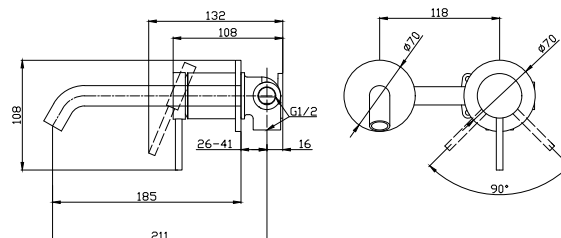

Mixer tap for bidet  
Ceramic cartridge  
Flexible connectors 35cm

Μπαταρία μινιτέ  
Μηχανισμός κεραμικών δίσκων  
Σπιράλ σύνδεσης 35cm

24686-425A

5206836665788

199,00 €

Miscelatore lavabo da incasso  
Cartuccia ceramica