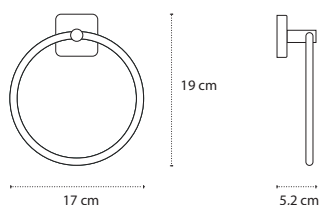

Portasalvietta • Porte serviette • Towel holder • Πετσποκρεμάστρα

422499

| 93,90 €

3800201582674