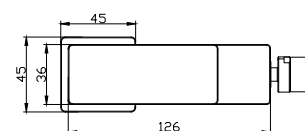

FV11B299-CP

5206836064673

109,00 €

Miscelatore bidet
Cartuccia ceramica
Flessibili collegamento 35cm

Mitigeur bidet
Cartouche céramique
Flexible de raccordement 35cm

Mixer tap for bidet
Ceramic cartridge
Flexible connectors 35cm

Μπαταρία μινιτέ
Μηχανισμός κεραμικών δίσκων
Σπιράλ σύνδεσης 35cm