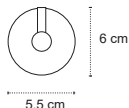

UNO NERO OPACO

ISO 9001
ISO 14001

INOX 304
18/10

120955 | 35,90 €

3800201583817

Appendino • Crochet • Hook • Άγκιστρο

120155 | 67,90 €

3800201583824

Appendino • Crochet • Hook • Άγκιστρο

121155 | 57,90 €

3800201583831

Appendino • Crochet • Hook • Άγκιστρο

120255 | 44,90 €

3800201583800

Appendino doppio • Double crochet • Double hook • Άγκιστρο διπλό

122255 | 103,90 €

3800201583848

Appendino doppio • Double crochet • Double hook • Άγκιστρο διπλό

122055 | 74,90 €

3800201583855

Portasalvietta • Porte serviette • Towel holder • Πετσέτοκρεμάστρα

122455 | 106,90 €

3800201583862

Portasalvietta • Porte serviette • Towel holder • Πετσέτοκρεμάστρα

124055 40cm 3800201583879 | 77,90 €

125055 50cm 3800201583886 | 83,90 €

126055 60cm 3800201583893 | 89,90 €

Portasalvietta • Porte serviette • Towel holder • Πετσέτοκρεμάστρα

125255 50cm 3800201583909 | 116,90 €

126255 60cm 3800201583916 | 129,90 €

Portasalvietta • Porte serviette • Towel holder • Πετσέτοκρεμάστρα

969555 50cm 3800201584531 | 209,90 €

969655 60cm 3800201584548 | 223,90 €

Portasalvietta • Porte serviette • Towel holder • Πετσέτοκρεμάστρα

962555 50cm 3800201583107 | 223,90 €

962655 60cm 3800201583114 | 249,90 €

Portasalvietta • Porte serviette • Towel holder • Πετσέτοκρεμάστρα

130355 | 71,90 €

3800201583985

Portasapone • Porte savon • Soap basket • Σαπουνοθήκη