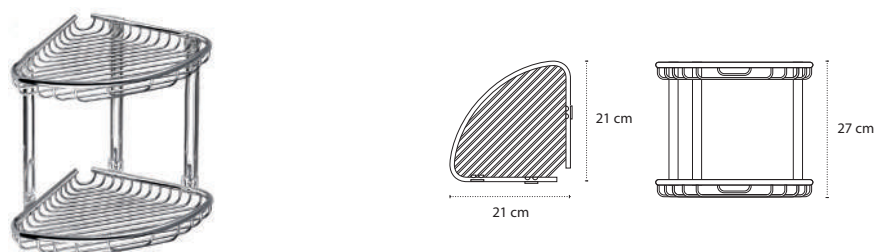

3800201586146

Porta spugna • Panier à savon • Corner basket • Γωνιακό καλάθι

96377799

| 156,90 €

3800201586153

Porta spugna  
Panier à savon  
Corner basket  
Γωνιακό καλάθι

963999

| 169,90 €