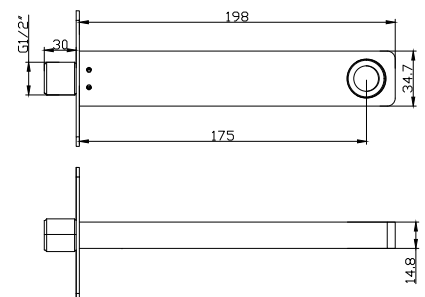

E02FAQ382-2-BL

5206836076690

229,00 €

Miscelatore lavabo da incasso
Cartuccia ceramica

Mitigeur de lavabo mural
Cartouche céramique

Wall mixer tap for wash basin
Ceramic cartridge

Μπαταρία νιπτήρος εντοιχισμού
Μηχανισμός κεραμικών δίσκων