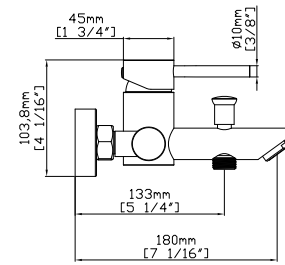

SO903F12-S

INOX 304 18/10

299,00 €

5206836664699