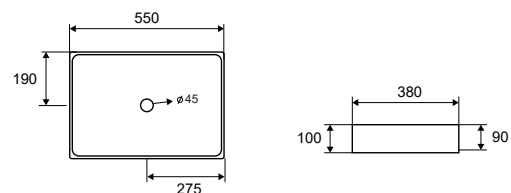

## VENUS

BB6802-BGM

| 380x380x110mm

| 499,90 €

5206836624082

Lavabo da appoggio • Vasque à poser • Self standing wash basin • Νιπτήρας επικαθήμενος

● Gun Metal

**BB6802-BS** | 380x380x110mm | 499,90 €