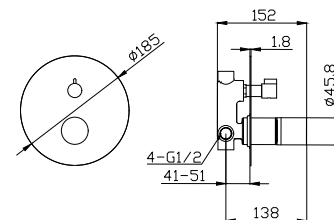

Miscelatore incasso doccia
Cartuccia ceramica

Mitigeur de douche encastré
Cartouche céramique

Built-in mixer tap for bathtub
Ceramic cartridge

Μίκτης εντοιχισμού
Μηχανισμός κεραμικών δίσκων

24666-425A-MB

5206836669991

129,00 €