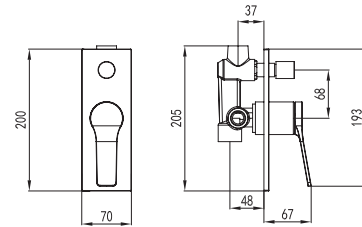

Miscelatore doccia a 4 vie
Mitigeur de douche 4 voies
Shower mixer 4 way
Μίκτης ντους 4 δρόμων