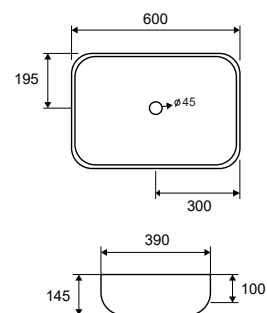

LT 2143-PMDG | 600x390x145mm | 319,90 €

5206836049595

Lavabo da appoggio • Vasque à poser

Self standing wash basin • Νιπτήρας επικαθήμενος

● Grey Opaco