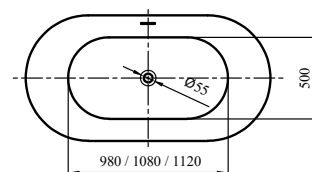

DANAE BIANCO OPACO

Disegno tecnico e informazioni
Dessin technique et informations
Technical drawings and info
Τεχνικό σχέδιο και πληροφορίες

C922

DANAE C922-1500W

1.979,00 €

5206836657172

DANAE C922-1600W

1.989,00 €

5206836657196

DANAE C922-1700W

1.999,00 €

5206836657219

Vasca da bagno

Vasca acrilico del tipo "sandwich" a posizionamento libero. Internamente ed esternamente rivestita con foglio acrilico di alta qualità con spessore 5mm. Valvola "pop up slim" con piletta (troppo pieno) inclusa. Non è una vasca idromassaggio. Ha 2 anni di garanzia ed è confezionata in cassa di legno e scatola di cartone.

Baignoire

Baignoire acrylique de position libre intérieurement et extérieurement revêtue avec une feuille acrylique 5 mm de haute qualité. Elle dispose d'une bonde pop-up slim avec trop-plein. Ce n'est pas un balnéo hydromassage. 2 ans de garantie. Elle est emballée dans une boîte en bois et carton.

Bathtub

Acrylic freestanding bath, internally and externally coated with high quality acrylic sheet 5mm. It has a pop up valve with slim overflow. The water supply and the sewage are on the floor. It is packed in wooden box and carton. 2 year warranty.

Μπανιέρα

Ακρυλικό μπάνιο ελεύθερης τοποθέτησης κατασκευής τύπου «sandwich» επενδυμένο εσωτερικά και εξωτερικά με υψηλής ποιότητας ακρυλικό φύλλο 5mm. Φέρει βαλβίδα pop up με υπερκείλιση slim. Παροχές ύδρευσης και αποχέτευσης στο δάπεδο. Παραδίδεται συσκευασμένο σε ξυλοκιβώτιο και χαρτοκιβώτιο. 2 χρόνια εγγύηση.