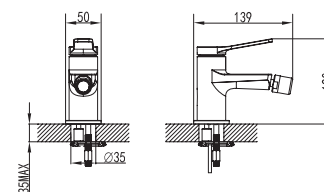

**Mixer tap high for wash basin**  
Ceramic cartridge  
Flexible connectors 35cm

**Μπαταρία νιπτήρος ψηλή**  
Μηχανισμός κεραμικών δίσκων  
Σπιράλ σύνδεσης 35cm

**WNW468073PA**

5206836014517

169,00 €

**Miscelatore bidet**  
Cartuccia ceramica  
Flessibili collegamento 35cm