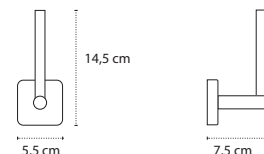

Portarotolo • Porte rouleau • Roll holder • Χαρτοθήκη

440355 | 64,90 €

3800201584296