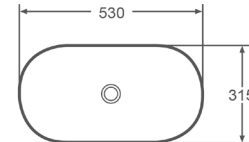

LY 3281 | 460x310x140mm | 159,90 €

5206836626895

Lavabo da appoggio • Vasque à poser
Self standing wash basin • Νιπτήρας επικαθήμενος