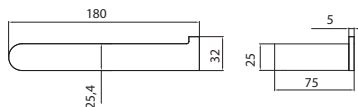

Portarotolo • Porte rouleau • Roll holder • Χαρτοθήκη

A0350845

| 45,90 €

5206836666761