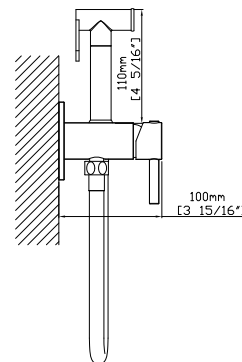

Miscelatore bidet

Cartuccia ceramica
Flessibile PVC 150cm

Mitigeur bidet

Cartouche céramique
Flexible PVC 150cm

Mixer tap for wash bidet

Ceramic cartridge
Flexible PVC 150cm

Μπαταρία μιντέ

Μηχανισμός κεραμικών δίσκων
Σπιράλ PVC 150cm