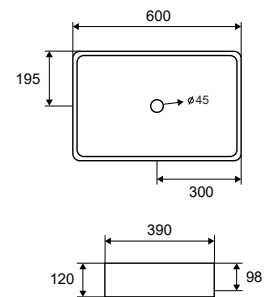

Lavabo da appoggio • Vasque à poser
Self standing wash basin • Νιπτήρας επικαθήμενος

● Fruitcake