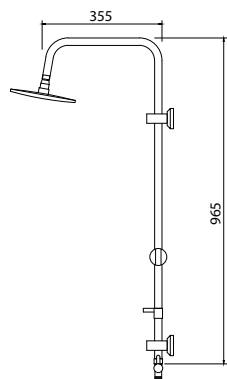

GIOTA C6306B

5206836571386

119,00 €

Colonna doccia fissa

Senza rubinetto
Soffione doccia 20x20cm ABS
Doccetta
Supporto doccetta regolabile
Flessibile INOX 150cm

Fixed column shower

Without tap
Shower head 20x20cm ABS
Hand shower
Adjustable shower holder
Flexible INOX 150cm

Colonne de douche fixe

Sans mitigeur
Douche de tête 20x20cm ABS
Douchette à main
Support de douche réglable
Flexible INOX 150cm

Κολόνα σταθερού ντους

Χωρίς μίκτη εντοιχισμού
Κεφαλή ντους 20x20cm ABS
Τηλέφωνο χειρός
Ρυθμιζόμενη βάση τηλεφώνου
Σπιράλι INOX 150cm