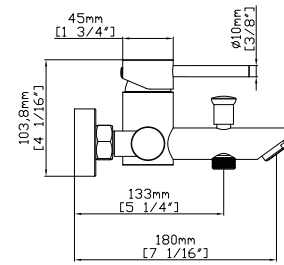

SO903F12-RG

INOX 304 18/10

319,00 €

5206836664712