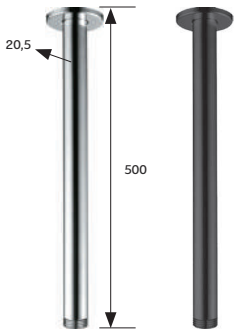

Cromo	5206836101361	9J-C	59,90 €
	Bianco Opaco	5206836069531	9J-B	79,90 €
	Nero Opaco	5206836021133	9J-N	79,90 €

Braccio doccia tondo

Bras mural tubulaire

Tubular arm

Στρογγυλός μπρούντζινος επινικελωμένος βραχίονας

SA-Y215

BRASS

	Cromo	5206836018782	SA-Y215-C	59,90 €
	Bianco Opaco	5206836069548	SA-Y215-B	79,90 €
	Nero Opaco	5206836021126	SA-Y215-N	79,90 €

Braccio doccia quadrato

Bras mural carré

Square shower arm

Τετράγωνος μπρούντζινος επινικελωμένος βραχίονας

8T

BRASS

	Cromo	5206836503325	8T	49,90 €

Getto vasca da incasso

Bec mural en laiton • Brass spout • Μπρούντζινο επινικελωμένο στόμιο

8W

BRASS

	Cromo	5206836514291	8W	49,90 €

Getto vasca da incasso

Bec mural en laiton • Brass spout • Μπρούντζινο επινικελωμένο στόμιο

8Y

BRASS

	Cromo	5206836101330	8Y	69,90 €

Getto vasca da incasso

Bec mural en laiton • Brass spout • Μπρούντζινο επινικελωμένο στόμιο

8P

BRASS

	Cromo	5206836101323	8P	29,90 €

Getto vasca da incasso

Bec mural en laiton • Brass spout • Μπρούντζινο επινικελωμένο στόμιο