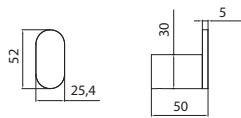

## ARTEMIS ROSE GOLD

INOX 304  
18/10

A0351036

| 34,90 €

5206836666594

Appendino doppio • Double crochet • Double hook • Άγκιστρο διπλό

A0350736

| 45,90 €