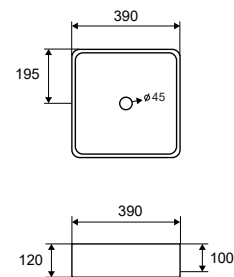

CS-0009-E16 | 390x390x120mm | 349,90 €

5206836668475

Lavabo da appoggio • Vasque à poser

Self standing wash basin • Νιπτήρας επικαθήμενος

● Volcano