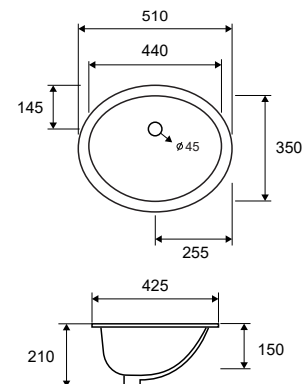

LT 6005 | 510x425x210mm | 129,90 €

5206836102627

Lavabo sotto piano • Vasque à encastrer sous plan
Under mounted wash basin • Νιπτήρας υποκαθήμενος