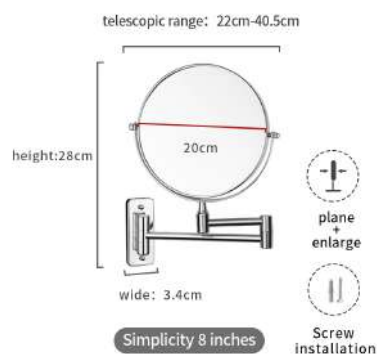

Specchio ingranditore a doppio lato Ø200

Miroir grossissant double face Ø200

Double side magnifying mirror Ø200

Μεγεθυντικός καθρέπτης δύο όψεων Ø200

1X, 3X