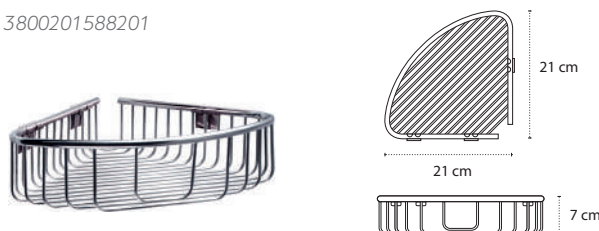

Porta spugna • Panier à savon • Corner basket • Γωνιακό καλάθι

9638

| 93,90 €

3800201588201

Porta spugna • Panier à savon • Corner basket • Γωνιακό καλάθι

963777

| 156,90 €

3800201580045