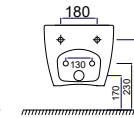

BH10100

5206836654676

Bidet sospeso • Bidet suspendu • Wall hung bidet • Αναρτώμενος μπινιές

229,00 €