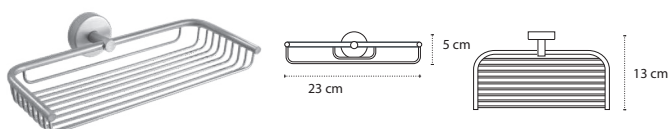

Portasapone • Porte savon • Soap basket • Σαπουνοθήκη

230199 | 43,90 €

3800201582292