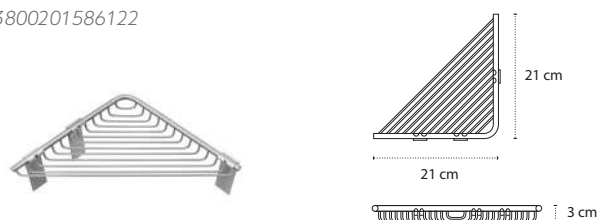

3800201586139

Porta spugna • Panier à savon • Corner basket • Γωνιακό καλάθι

963699

| 54,90 €

3800201586122

Porta spugna • Panier à savon • Corner basket • Γωνιακό καλάθι

963899

| 93,90 €