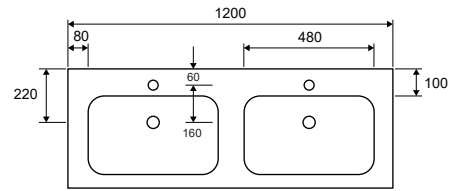

Lavabo solid surface • Vasque en solid surface • Solid surface washbasin • Νιπτήρας solid επιφάνειας

ELOISE 120 | 1200x460x160mm

| 699,90 €

5206836037011

Lavabo solid surface • Vasque en solid surface • Solid surface washbasin • Νιπτήρας solid επιφάνειας