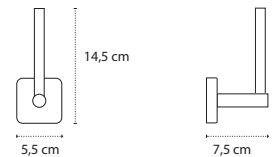

Portarotolo • Porte rouleau • Roll holder • Χαρτοθήκη

4403 | 52,90 €

3800201580663