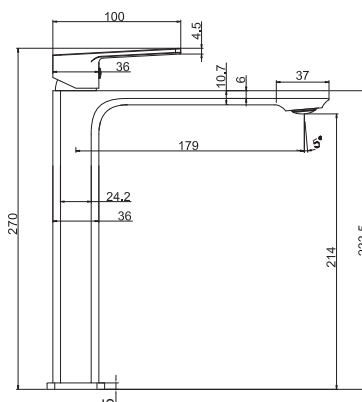

FV11C299H-CP

5206836064680

189,00 €

Miscelatore lavabo alto
Cartuccia ceramica
Flessibili collegamento 35cm

Mitigeur lavabo haut
Cartouche céramique
Flexible de raccordement 35cm

Mixer tap high for wash basin
Ceramic cartridge
Flexible connectors 35cm

Μπαταρία νιπτήρος ψηλή
Μηχανισμός κεραμικών δίσκων
Σπιράλ σύνδεσης 35cm