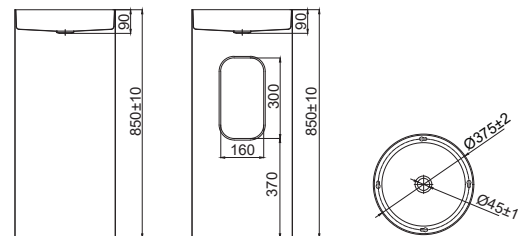

4609F-LG | 375x375x850mm | 919,90 €

5206836686356

Lavabo da terra, drenaggio nel pavimento

Lavabo colonne, drainage dans le sol
Pedestal wash basin, drainage in the floor
Νιπτήρας επιδαπέδιος, αποχέτευση στο δάπεδο

● Oro

4609F-LG-BCK | 375x375x850mm | 999,90 €

5206836686370

Lavabo da terra, drenaggio laterale

Lavabo colonne, drainage par le côté
Pedestal wash basin, drainage from the side
Νιπτήρας επιδαπέδιος, αποχέτευση από το πλάι

● Oro