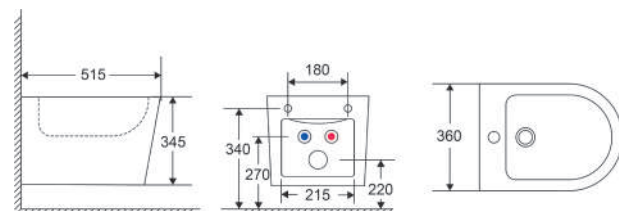

LT 053F

5206836624525 **Bidet sospeso** • Bidet suspendu • Wall hung bidet • Αναρτώμενος μπιντές

229,00 €