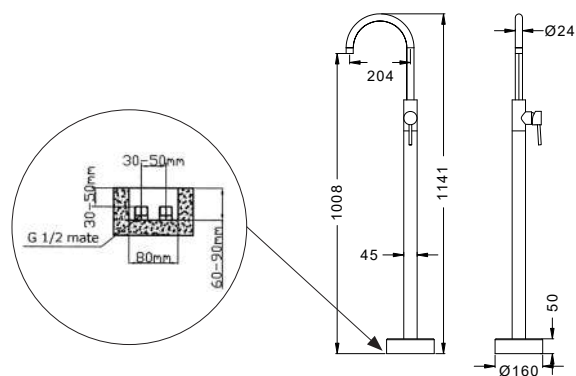

**Doccetta ABS**

Douchette à main ABS • Hand shower ABS • Τηλέφωνο χειρός ABS

**Flessibile INOX 150cm**

Flexible INOX 150cm • Σπιράλ INOX 150cm

S28223-O INOX 304 18/10

5206836080208

899,00 €

**Miscelatore da terra**