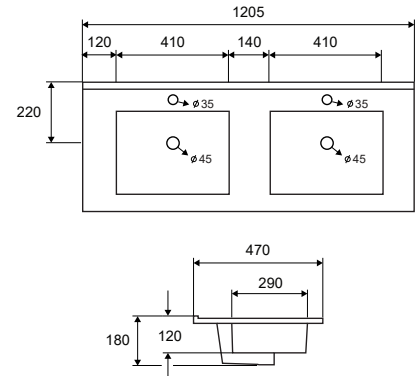

Lavabo sospeso • Lavabo suspendu

Wall hung wash basin • Νιπτήρας αναρτώμενος

LT 7506-120D | 1205x470x180mm

| 489,90 €

5206836007205

Lavabo per per mobili • Vasque pour meuble • Furniture washbasin • Νιπτήρας επίπλου