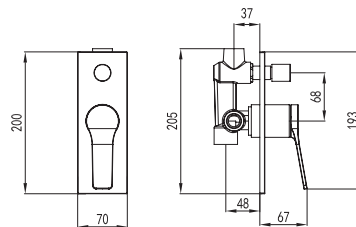

WNX248A73C

5206836007571

149,00 €

Miscelatore doccia a 4 vie
Mitigeur de douche 4 voies
Shower mixer 4 way
Μίκτης ντους 4 δρόμων