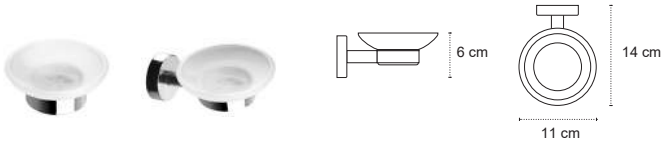

Portasapone • Porte savon • Soap basket • Σαπουνοθήκη

1591 / 1501 | 39,90 € / 52,90 €

3800201588669 / 3800201580304