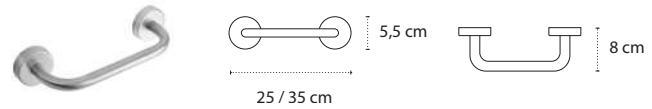

130499 | 67,90 €

3800201585965

Portasapone • Porte savon • Soap basket • Σαπουνοθήκη

139199 / 130199 | 39,90 € / 52,90 €

3800201588713 / 3800201585903

Portasapone • Porte savon • Soap basket • Σαπουνοθήκη

159199 / 150199 | 39,90 € / 52,90 €

3800201588676 / 3800201585897

Portabicchiere • Porte brosse à dents • Tumbler holder • Ποτηροθήκη

180199 | 109,90 €

3800201585910

Dispenser • Distributeur de savon • Dispenser • Δοχείο υγρού σαπουνιού

185599 | 78,90 €

3800201585927

Portabicchiere • Porte brosse à dents • Tumbler holder • Ποτηροθήκη

183399 | 78,90 €

3800201585934

Portasapone • Porte savon • Soap basket • Σαπουνοθήκη

185399 | 78,90 €

3800201585941

Portabicchiere • Porte brosse à dents • Tumbler holder • Ποτηροθήκη
Portasapone • Porte savon • Soap basket • Σαπουνοθήκη

968299 25cm 3800201586306 | 67,90 €

968399 35cm 3800201586313 | 75,90 €

Corrimano • Barre d'appui • Handle • Λαβή

142299 | 99,90 €

3800201585989

Portarotolo • Porte rouleau • Roll holder • Χαρτοθήκη

140199 | 64,90 €

3800201585972

Portarotolo • Porte rouleau • Roll holder • Χαρτοθήκη

140999 | 33,90 €

3800201586009

Portarotolo • Porte rouleau • Roll holder • Χαρτοθήκη

140399 | 46,90 €

3800201585996

Portarotolo • Porte rouleau • Roll holder • Χαρτοθήκη

149399 | 69,90 €

3800201588546

Portarotolo • Porte rouleau • Roll holder • Χαρτοθήκη

170199 | 109,90 €

3800201586016

Portascopino sospeso • Porte-balayette • Brush holder • Πιγκάλ