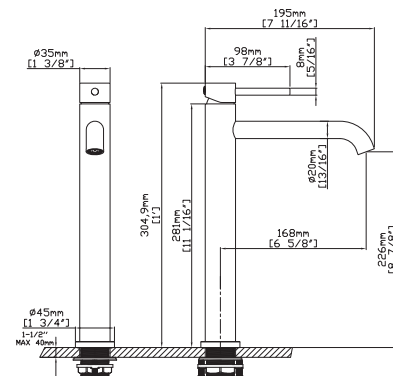

B99002-O INOX 304 18/10

219,00 €

5206836664552

Miscelatore lavabo alto
Cartuccia ceramica
Flessibili collegamento 35cm

Mitigeur lavabo haut
Cartouche céramique
Flexible de raccordement 35cm

Mixer tap high for wash basin
Ceramic cartridge
Flexible connectors 35cm

Μπαταρία νιπτήρος ψηλή
Μηχανισμός κεραμικών δίσκων
Σπιράλ σύνδεσης 35cm