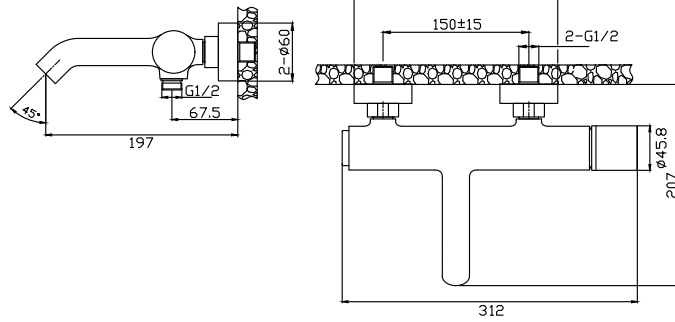

24603-425A-MN

5206836669922

249,00 €

Miscelatore vasca
Cartuccia ceramica

Mitigeur baignoire
Cartouche céramique

Mixer tap for bathtub
Ceramic cartridge

Μπαταρία λουτρού
Μηχανισμός κεραμικών δίσκων

24604-425A-MN

5206836669892

219,00 €