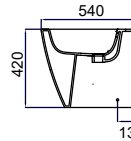

B10100

5206836619156

Bidet BTW • Μπινιές BTW

229,00 €