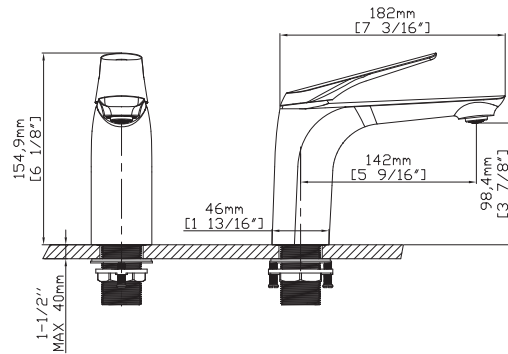

B05001-GM

5206836617015

189,00 €

Miscelatore lavabo
Cartuccia ceramica
Flessibili collegamento 35cm

Mitigeur lavabo
Cartouche céramique
Flexible de raccordement 35cm

Mixer tap for wash basin
Ceramic cartridge
Flexible connectors 35cm

Μπαταρία νιπτήρος
Μηχανισμός κεραμικών δίσκων
Σπιράλ σύνδεσης 35cm