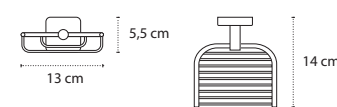

60cm

3800201585378

| 152,90 €

Portasalvietta • Porte serviette • Towel holder • Πετσέτοκρεμάστρα

430366

| 79,90 €

3800201585453

Portasapone • Porte savon • Soap basket • Σαπουνοθήκη