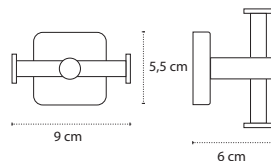

3800201584074

Appendino doppio • Double crochet • Double hook • Άγκιστρο διπλό

422255

| 116,90 €

3800201584111

Appendino doppio • Double crochet • Double hook • Άγκιστρο διπλό

422055

| 83,90 €