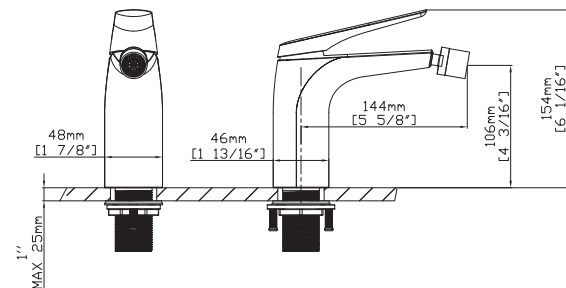

B05005-GM

5206836617039

169,00 €

Miscelatore bidet
Cartuccia ceramica
Flessibili collegamento 35cm

Mitigeur bidet
Cartouche céramique
Flexible de raccordement 35cm

Mixer tap for bidet
Ceramic cartridge
Flexible connectors 35cm

Μπαταρία μινιτέ
Μηχανισμός κεραμικών δίσκων
Σπιράλ σύνδεσης 35cm