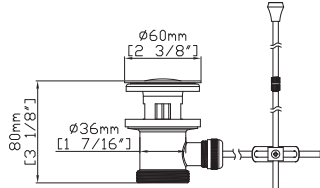

D144

	Cromo	5206836066004	D144-C	29,90 €
	Satinato	5206836066011	D144-S	29,90 €
	Bianco Opaco	5206836066035	D144-B	29,90 €
	Nero Opaco	5206836066028	D144-NR	39,90 €
	Gun Metal, PVD	5206836616810	D144-GM	39,90 €
	Oro, PVD	5206836066042	D144-O	39,90 €

Valvola in ottone con troppo pieno
Valve en laiton, trop-plein
Brass valve, overflow
Μηρούτζνη βαλβίδα με υπερχειλιση