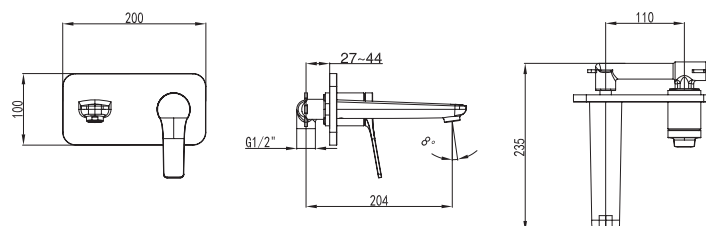

WNW148073PH-RG

5206836069449

329,00 €

Miscelatore lavabo da incasso

Cartuccia ceramica

Mitigeur de lavabo mural

Cartouche céramique

Wall mixer tap for wash basin

Ceramic cartridge

Μπαταρία νιπτήρος εντοιχισμού

Μηχανισμός κεραμικών δίσκων