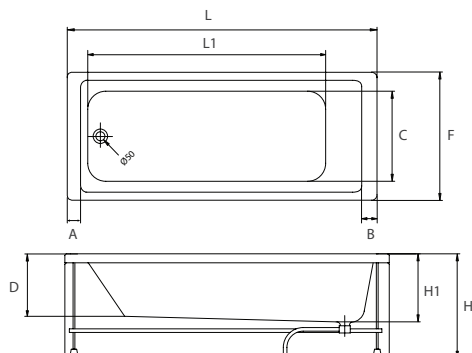

# ARIA BIANCO LUCIDO

**Disegno tecnico e informazioni**  
 Dessin technique et informations  
 Technical drawings and info  
 Τεχνικό σχέδιο και πληροφορίες

ARIA

5206836021195	<b>Vasca da bagno in acrilico</b> • Baignoire en acrylique • Acrylic bathtub • Ακρυλική μπανιέρα   1300x700mm	399,00 €
5206836021201	<b>Vasca da bagno in acrilico</b> • Baignoire en acrylique • Acrylic bathtub • Ακρυλική μπανιέρα   1400x700mm	399,00 €
5206836001791	<b>Vasca da bagno in acrilico</b> • Baignoire en acrylique • Acrylic bathtub • Ακρυλική μπανιέρα   1500x700mm	439,00 €
5206836558066	<b>Vasca da bagno in acrilico</b> • Baignoire en acrylique • Acrylic bathtub • Ακρυλική μπανιέρα   1600x750mm	459,00 €
5206836562520	<b>Vasca da bagno in acrilico</b> • Baignoire en acrylique • Acrylic bathtub • Ακρυλική μπανιέρα   1700x700mm	439,00 €
5206836552194	<b>Vasca da bagno in acrilico</b> • Baignoire en acrylique • Acrylic bathtub • Ακρυλική μπανιέρα   1700x750mm	529,00 €
5206836561134	<b>Vasca da bagno in acrilico</b> • Baignoire en acrylique • Acrylic bathtub • Ακρυλική μπανιέρα   1800x800mm	599,00 €
5206836556833	<b>Pannello frontale</b> • Tablier frontal • Front panel • Ποδιά εμπρόσθια   1700mm, 1600mm, 1500mm, 1400mm, 1300mm	349,00 €
5206836569666	<b>Pannello frontale</b> • Tablier frontal • Front panel • Ποδιά εμπρόσθια   1800mm, 1750mm	399,00 €
5206836562308	<b>Pannello laterale corto</b> • Tablier de coté • Side panel • Ποδιά πλαϊνή   700mm	199,00 €
5206836559803	<b>Pannello laterale corto</b> • Tablier de coté • Side panel • Ποδιά πλαϊνή   800mm, 750mm	249,00 €
5206836571706	<b>Scarico vasca con troppo pieno</b> • Vidange baignoire en laiton • Bathtub valve • Βαλβίδα μπανιέρας   L9038	79,90 €
5206836100982	<b>Staffe di sostegno</b> • Système de support • Bathroom support set • Σετ στήριξης μπάνιου	99,00 €
5206836559926	<b>Struttura di sostegno laterale</b> • Châssis autoportant • Perimetric base • Περιμετρική βάση   ECO	229,00 €
5206836544793	<b>Confezione in legno</b> • Emballage en bois • Wooden box • Ξυλοκιβώτιο	99,00 €