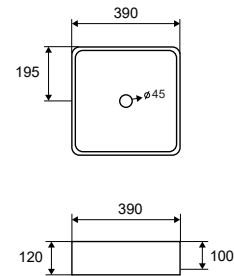

CS-0009-E13 | 390x390x120mm | 349,90 €

5206836668468

Lavabo da appoggio • Vasque à poser

Self standing wash basin • Νιπτήρας επικαθήμενος

● Fruitcake