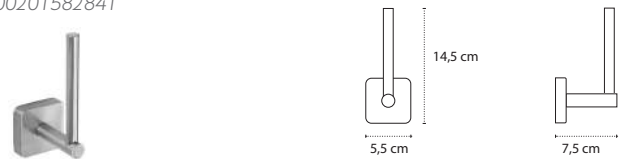

Portarotolo • Porte rouleau • Roll holder • Χαρτοθήκη

440999 | 39,90 €

3800201582841

Portarotolo • Porte rouleau • Roll holder • Χαρτοθήκη

440399 | 52,90 €

3800201586368