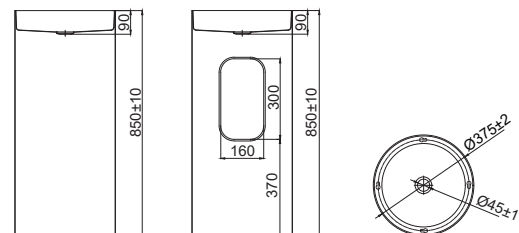

4609F-GM | 375x375x850mm | 919,90 €

5206836686295

Lavabo da terra, drenaggio nel pavimento

Lavabo colonne, drainage dans le sol
Pedestal wash basin, drainage in the floor
Νιπτήρας επιδαπέδιος, αποχέτευση στο δάπεδο

● Gun Metal

4609F-GM-BCK | 375x375x850mm | 999,90 €

5206836686349

Lavabo da terra, drenaggio laterale

Lavabo colonne, drainage par le côté
Pedestal wash basin, drainage from the side
Νιπτήρας επιδαπέδιος, αποχέτευση από το πλάι

● Gun Metal

4609F-LG | 375x375x850mm | 919,90 €

5206836686356

Lavabo da terra, drenaggio nel pavimento

Lavabo colonne, drainage dans le sol
Pedestal wash basin, drainage in the floor
Νιπτήρας επιδαπέδιος, αποχέτευση στο δάπεδο

● Oro

4609F-LG-BCK | 375x375x850mm | 999,90 €

5206836686370

Lavabo da terra, drenaggio laterale

Lavabo colonne, drainage par le côté
Pedestal wash basin, drainage from the side
Νιπτήρας επιδαπέδιος, αποχέτευση από το πλάι

● Oro