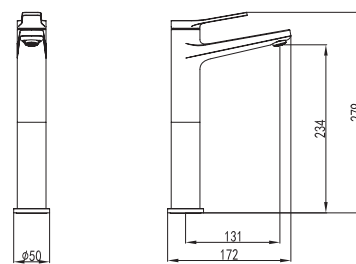

Miscelatore lavabo alto
Cartuccia ceramica
Flessibili collegamento 35cm

Mitigeur lavabo haut
Cartouche céramique
Flexible de raccordement 35cm

Mixer tap high for wash basin
Ceramic cartridge
Flexible connectors 35cm

Μπαταρία νιπτήρος ψηλή
Μηχανισμός κεραμικών δίσκων
Σπιράλ σύνδεσης 35cm

WNW468073PA-RG

5206836069296

199,00 €