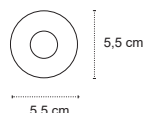

Appendino • Crochet • Hook • Άγκιστρο

120155 | 67,90 €

3800201583824