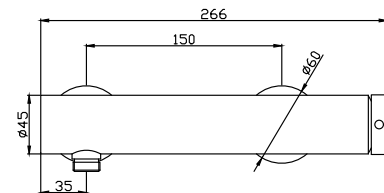

Miscelatore doccia
Cartuccia ceramica

Mitigeur douche
Cartouche céramique

Mixer tap for shower
Ceramic cartridge

Μπαταρία ντους
Μηχανισμός κεραμικών δίσκων

24668-425A

5206836665801

139,00 €