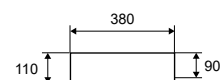

## VENUS

BB6802-BGM

| 380x380x110mm

| 499,90 €

5206836624082

Lavabo da appoggio • Vasque à poser • Self standing wash basin • Νιπτήρας επικαθήμενος

● Gun Metal

**BB6802-BS** | 380x380x110mm | 499,90 €