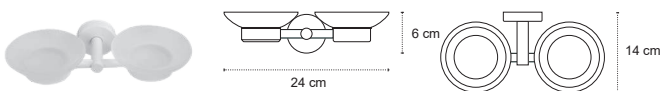

130466 | 83,90 €

3800201585187

Portasapone • Porte savon • Soap basket • Σαπουνοθήκη

139166 / 130166 | 49,90 € / 64,90 €

3800201588737 / 3800201585125

Portabicchiere • Porte brosse à dents • Tumbler holder • Ποτηροθήκη

159166 / 150166 | 64,90 € / 49,90 €

3800201588690 / 3800201585118

Portabicchiere • Porte brosse à dents • Tumbler holder • Ποτηροθήκη

180166 | 135,90 €

3800201585132

Dispenser • Distributeur de savon • Dispenser • Δοχείο υγρού σαπουνιού

185566 | 96,90 €

3800201585149

Portabicchiere • Porte brosse à dents • Tumbler holder • Ποτηροθήκη

183366 | 96,90 €

3800201585156

Portasapone • Porte savon • Soap basket • Σαπουνοθήκη

185366 | 96,90 €

3800201585163

Portabicchiere • Porte brosse à dents • Tumbler holder • Ποτηροθήκη
Portasapone • Porte savon • Soap basket • Σαπουνοθήκη

968266 25cm 3800201583237 | 83,90 €

968366 35cm 3800201583244 | 93,90 €

Corrimano • Barre d'appui • Handle • Λαβή

142266 | 122,90 €

3800201585200

Portarotolo • Porte rouleau • Roll holder • Χαρτοθήκη

140166 | 76,90 €

3800201585194

Portarotolo • Porte rouleau • Roll holder • Χαρτοθήκη

140966 | 41,90 €

3800201585224

Portarotolo • Porte rouleau • Roll holder • Χαρτοθήκη

140366 | 57,90 €

3800201585217

Portarotolo • Porte rouleau • Roll holder • Χαρτοθήκη

149366 | 86,90 €

3800201588560

Portarotolo • Porte rouleau • Roll holder • Χαρτοθήκη

170166 | 135,90 €

3800201585231

Portascopino sospeso • Porte-balayette • Brush holder • Πηγάκι