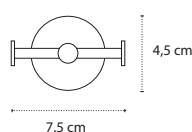

3800201582155

Appendino doppio • Double crochet • Double hook • Άγκιστρο διπλό

222299

| 36,90 €

3800201582216

Appendino doppio • Double crochet • Double hook • Άγκιστρο διπλό

220499

| 49,90 €