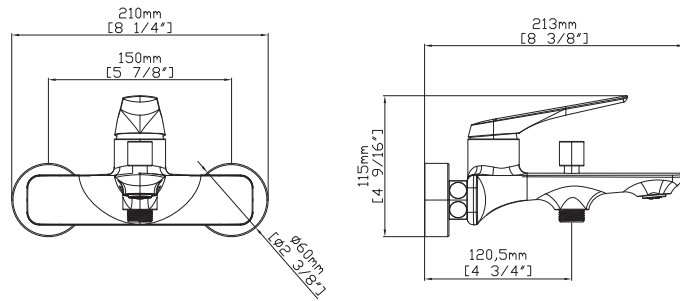

SO05012-GM

INOX 304 18/10

249,00 €

5206836680576