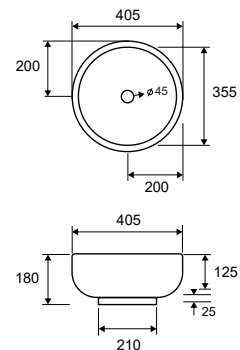

Self standing wash basin • Νιπτήρας επικαθήμενος

LT 3065 | 405x405x180mm | 139,90 €

5206836102597

Lavabo da appoggio • Vasque à poser

Self standing wash basin • Νιπτήρας επικαθήμενος

LT 4025 | 610x460x190mm | 169,90 €