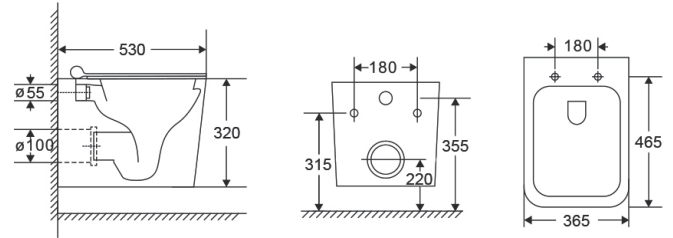

LT 057E

Rimless

- Bianco Lucido - RIMLESS 5206836047775
- Bianco Opaco - TORNADO 5206836658957
- Nero Opaco - TORNADO 5206836658988

- LT 057E-R
- LT 057E-UQ-MW
- LT 057E-UQ-MB

BTW vaso semplice

Cuvette simple BTW • Simple toilet BTW • Απλή λεκάνη BTW
Coperchio non incluso • Abattant not included
Seat non inclus • Δεν περιλαμβάνεται καπάκι

- 199,00 €
- 389,00 €
- 399,00 €