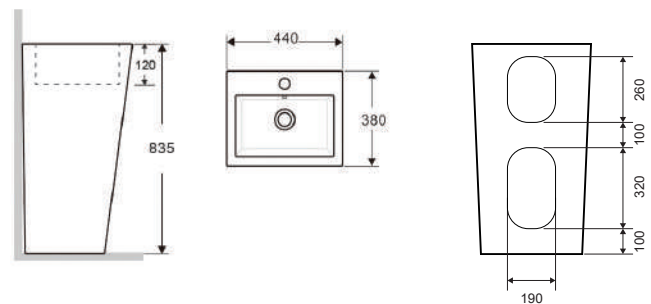

MARAIS G303 | 440x380x835mm | 699,90 €

5206836016474

Lavabo da terra • Lavabo colonne

Pedestal wash basin • Νιπτήρας επιδαπέδιος