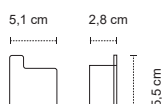

Appendino • Crochet • Hook • Άγκιστρο

8209L99 | 44,90 €

3800201587327