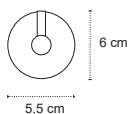

UNO SATINE

ISO 9001
ISO 14001

INOX 304
18/10

120999 | 28,90 €

3800201585781

Appendino • Crochet • Hook • Άγκιστρο

120199 | 54,90 €

3800201585798

Appendino • Crochet • Hook • Άγκιστρο

121199 | 46,90 €

3800201585804

Appendino • Crochet • Hook • Άγκιστρο

120299 | 35,90 €

3800201585774

Appendino doppio • Double crochet • Double hook • Άγκιστρο διπλό

122299 | 83,90 €

3800201585811

Appendino doppio • Double crochet • Double hook • Άγκιστρο διπλό

122099 | 59,90 €

3800201585828

Portasalvietta • Porte serviette • Towel holder • Πετσοτοκρεμάστρα

122499 | 85,90 €

3800201585835

Portasalvietta • Porte serviette • Towel holder • Πετσοτοκρεμάστρα

124099 40cm 3800201585842 | 62,90 €

125099 50cm 3800201585859 | 67,90 €

126099 60cm 3800201585866 | 72,90 €

Portasalvietta • Porte serviette • Towel holder • Πετσοτοκρεμάστρα

125299 50cm 3800201585873 | 93,90 €

126299 60cm 3800201585880 | 103,90 €

Portasalvietta • Porte serviette • Towel holder • Πετσοτοκρεμάστρα

969599 50cm 3800201586320 | 169,90 €

969699 60cm 3800201586337 | 179,90 €

Portasalvietta • Porte serviette • Towel holder • Πετσοτοκρεμάστρα

962599 50cm 3800201586344 | 179,90 €

962699 60cm 3800201586351 | 199,90 €

Portasalvietta • Porte serviette • Towel holder • Πετσοτοκρεμάστρα

130399 | 57,90 €

3800201585958

Portasapone • Porte savon • Soap basket • Σαπουνοθήκη