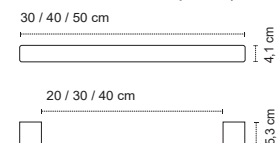

Portasalvietta • Porte serviette • Towel holder • Πετσοτοκρεμάστρα

823099 40cm 3800201581639 | 89,90 €

824099 50cm 3800201587365 | 101,90 €

825099 60cm 3800201587372 | 113,90 €

Portasalvietta • Porte serviette • Towel holder • Πετσοτοκρεμάστρα

826099 50cm 3800201587389 | 125,90 €

827099 60cm 3800201587396 | 139,90 €