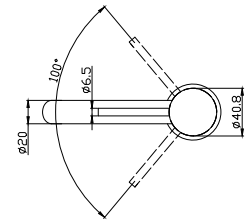

24601-424A

5206836665733

109,00 €

Miscelatore lavabo
Cartuccia ceramica
Flessibili collegamento 35cm

Mitigeur lavabo
Cartouche céramique
Flexible de raccordement 35cm

Mixer tap for wash basin
Ceramic cartridge
Flexible connectors 35cm

Μπαταρία νιπτήρος
Μηχανισμός κεραμικών δίσκων
Σπιράλ σύνδεσης 35cm