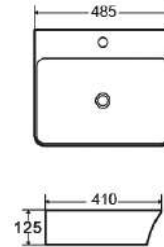

LT 2257 | 410x415x125mm | 139,90 €

5206836658735

Lavabo da appoggio • Vasque à poser

Self standing wash basin • Νιπτήρας επικαθήμενος