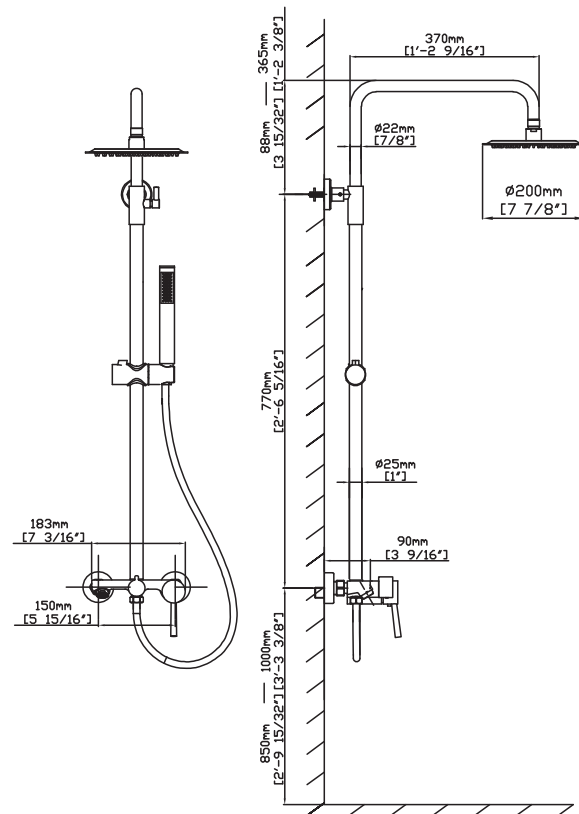

ARTEMIS SO551B-C

399,90 €

5206836616834

Miscelatore doccia fissa

Colonna telescopica INOX
Soffione doccia INOX Ø200
Doccetta INOX
Flessibile PVC 150cm
Getto vasca

Mitigeur de douche fixe

Colonne télescopique INOX
Douche de tête INOX Ø200
Douchette à main INOX
Flexible PVC 150cm
Jet de baignoire

Fixed mixer tap bathtub

Telescopic column INOX
Shower head INOX Ø200
Hand shower INOX
Flexible PVC 150cm
Built-in spout

Μπαταρία σταθερού ντους

Τηλεσκοπική κολόνα INOX
Κεφαλή ντους INOX Ø200
Τηλέφωνο χειρός INOX
Σπιράλ PVC 150cm
Ενσωματωμένο στόμιο