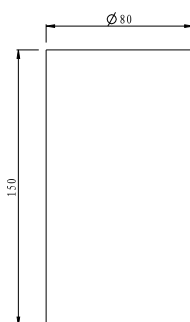

- Cromo   5206836680590   H3450201
- Nero Opaco   5206836680606   H3450231
- Oro, PVD   5206836680613   H3450243

Soffione doccia
Douche de tête • Shower head • Κεφαλή ντους

234,90 €
239,90 €
249,00 €