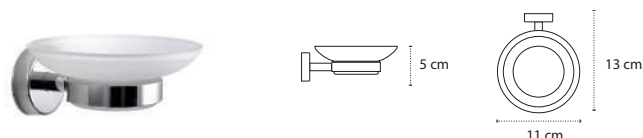

Portasapone • Porte savon • Soap basket • Σαπουνοθήκη

2501 | 43,90 €

3800201589932