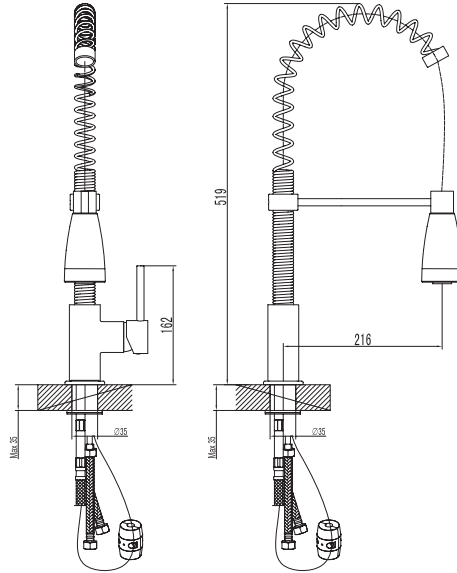

FM 56

5206836506272

● Chrome

329,90 €

SEDAL
J10350

Rubinetto da cucina

Doccetta estraibile
Cartuccia ceramica
Flessibili collegamento INOX 35cm

Kitchen faucet

Douche gigogne
Ceramic cartridge
Flexible connectors INOX 35cm

Robinet de cuisine

Pull out shower
Cartouche céramique
Flexible de raccordement S/S 35cm

Μπαταρία κουζίνας

Αποσπώμενο ντουζάκι
Μηχανισμός κεραμικών δίσκων
Σπιράλ σύνδεσης INOX 35cm