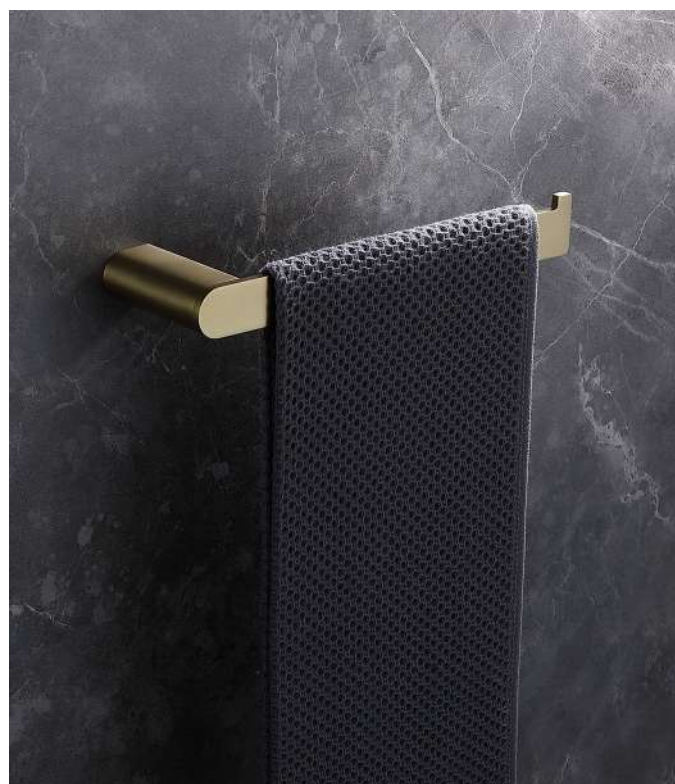

## ARTEMIS ORO

INOX 304  
18/10

A0351043

| 34,90 €

5206836666570

Appendino doppio • Double crochet • Double hook • Άγκιστρο διπλό

A0350743

| 45,90 €