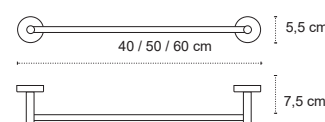

Portasalvietta • Porte serviette • Towel holder • Πετστοκρεμάστρα

125266 50cm 3800201585095 | 116,90 €

126266 60cm 3800201585101 | 129,90 €