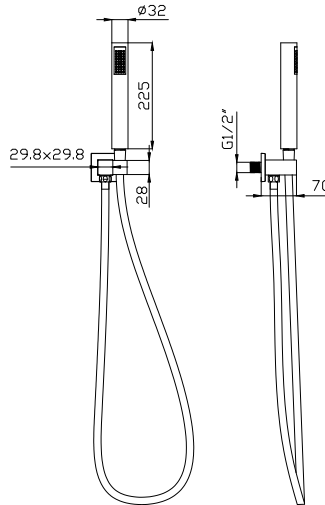

DELOS SET H3D/HS064/P458

5206836629711

● Cromo

69,90 €

DELOS SET H3D/HS064/P458BL

5206836629704

● Nero Opaco

79,90 €

Doccetta con getti anticalcare in ABS
Flessibile INOX 150cm
Pres a acqua e supporto in ottone

Douchette à main ABS
Flexible INOX 150cm
Coude de sortie en laiton

ABS hand shower
Flexible INOX 150cm
Outlet bend brass

Τηλέφωνο χειρός ABS
Σπιράλ INOX 150cm
Μπρούντζινη παροχή ντους & βάση στήριξης

SET UNO

520683666051

● Cromo

59,90 €

SET UNO

520683666068

● Nero Opaco

69,90 €