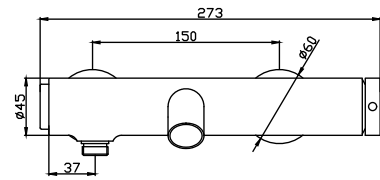

24603-425A

5206836665771

189,00 €

Miscelatore vasca
Cartuccia ceramica

Mitigeur baignoire
Cartouche céramique

Mixer tap for bathtub
Ceramic cartridge

Μπαταρία λουτρού
Μηχανισμός κεραμικών δίσκων

24604-425A

5206836665764

139,00 €