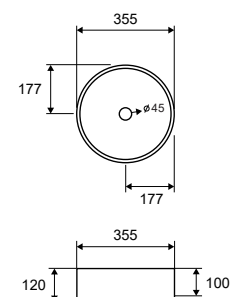

LT M3134-BLW | 355x355x120mm | 229,90 €

5206836686028

Lavabo da appoggio • Vasque à poser

Self standing wash basin • Νιπτήρας επικαθήμενος

● Bianco-Azzurro Opaco