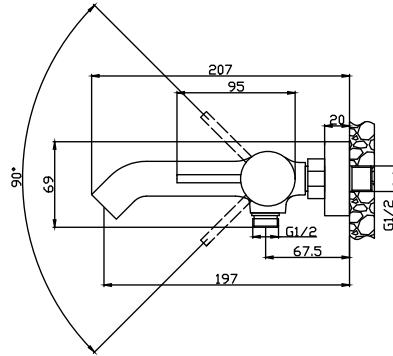

24603-425A

5206836665771

189,00 €

Miscelatore vasca
Cartuccia ceramica

Mitigeur baignoire
Cartouche céramique

Mixer tap for bathtub
Ceramic cartridge

Μπαταρία λουτρού
Μηχανισμός κεραμικών δίσκων

24604-425A

5206836665764

139,00 €