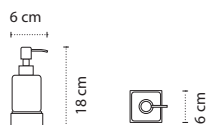

Dispenser • Distributeur de savon • Dispenser • Δοχείο υγρού σαπουνιού

880199 | 105,90 €

3800201587440