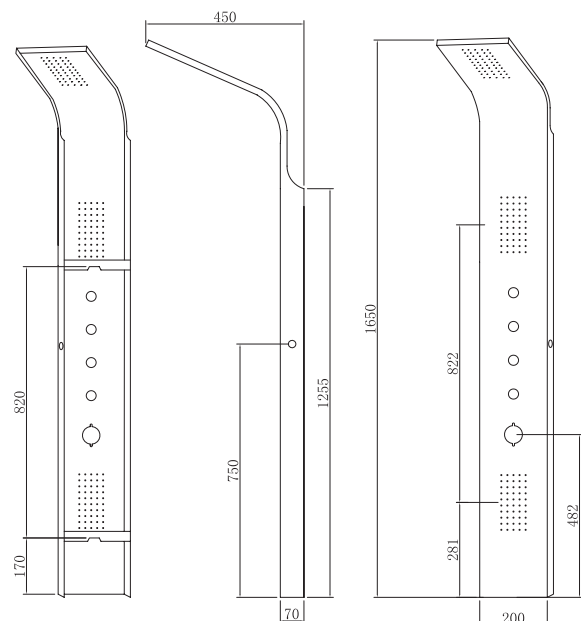

GRANDE ELEA

9901

599,00 €

5206836101170

Colonna idromassaggio

Acciaio inossidabile 18/10, AISI 304
Soffione doccia di grandi dimensioni
3 serie di iniettori con effetto pioggia
(50 microjet per ogni set)
Doccetta
4 selettori di funzione

Colonne hydromassante

Acier inoxydable 18/10 AISI 304
Pommeau de grandes dimensions
3 séries d'injecteurs avec effet de pluie
(50 micro jet pour chaque jeu)
Douchette à main
Sélecteur 4 fonctions

Hydromassage column

Stainless steel 18/10, AISI 304
Upper shower of large dimensions
3 sets of injectors with rain effect
(50 micro jet for each set)
Hand shower
4 function selector

Στήλη υδρομασάζ

Ανοξείδωτο ατσάλι 18/10, AISI 304
Ντους οροφής μεγάλων διαστάσεων
3 συστοιχίες jet
(50 micro jet η κάθε συστοιχία)
Τηλέφωνο χειρός
4 ανεξάρτητοι διανομείς