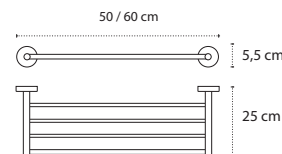

Portasalvietta • Porte serviette • Towel holder • Πετσοτοκρεμάστρα

962599 50cm 3800201586344 | 179,90 €

962699 60cm 3800201586351 | 199,90 €