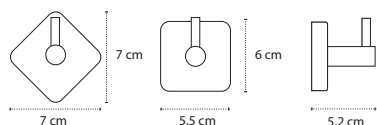

QUATTRO SATINE

ISO 9001
ISO 14001

MADE IN
EUROPE

WARRANTY
20
YEARS

INOX 304
18/10

420999

| 33,90 €

3800201582629

Appendino • Crochet • Hook • Άγκιστρο

420199

| 59,90 €

3800201582636