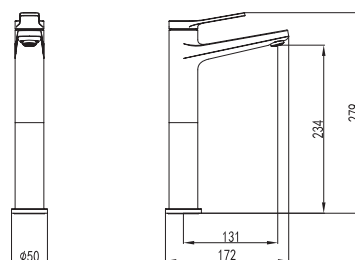

WNW168B73C

5206836040424

199,00 €

Miscelatore lavabo alto
Cartuccia ceramica
Flessibili collegamento 35cm

Mitigeur lavabo haut
Cartouche céramique
Flexible de raccordement 35cm

Mixer tap high for wash basin
Ceramic cartridge
Flexible connectors 35cm

Μπαταρία νιπτήρος ψηλή
Μηχανισμός κεραμικών δίσκων
Σπιράλ σύνδεσης 35cm