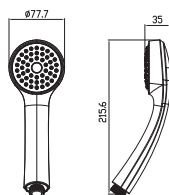

Cromo 5206836102337 **1341** **14,90 €**

Doccia getti anticalcare
Douchette à main • Hand shower • Τηλέφωνο χειρός

1362A