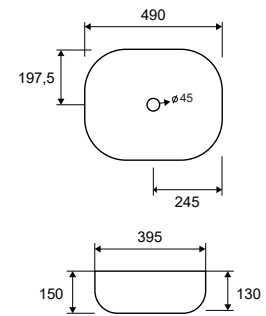

LT 2143-MP | 490x395x150mm | 269,90 €

5206836685977

Lavabo da appoggio • Vasque à poser

Self standing wash basin • Νιπτήρας επικαθήμενος

● Rosa Opaco

LT 2143-MBL | 490x395x150mm | 269,90 €

5206836685984

Lavabo da appoggio • Vasque à poser