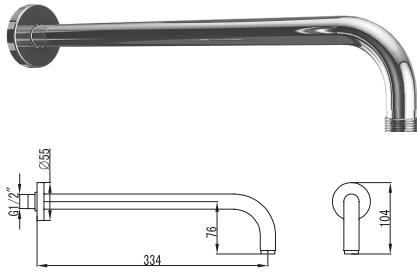

AC00903

INOX 304 18/10

	Cromo	5206836065717	AC00903-C	39,90 €
	Satinato	5206836065724	AC00903-S	59,90 €
	Bianco Opaco	5206836065748	AC00903-B	59,90 €
	Nero Opaco	5206836065731	AC00903-N	59,90 €
	Gun Metal, PVD	5206836664415	AC00903-GM	89,90 €
	Oro, PVD	5206836065755	AC00903-O	89,90 €
	Rose Gold, PVD	5206836664408	AC00903-RS	89,90 €

Braccio doccia tondo

Bras mural tubulaire • Tubular arm • Μπρούντζινος επινικελωμένος βραχίονας

9J

BRASS