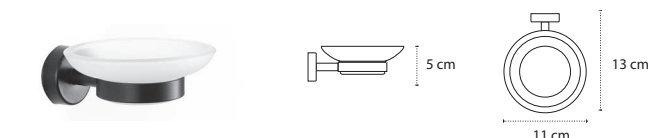

Portasapone • Porte savon • Soap basket • Σαπουνοθήκη

250155 | 54,90 €

3800201583466