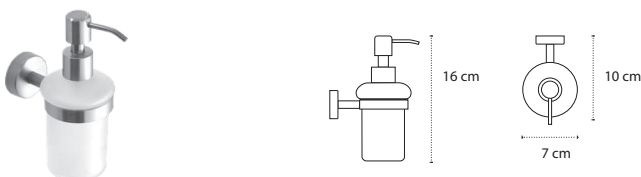

Dispenser • Distributeur de savon • Dispenser • Δοχείο υγρού σαπουνιού

240199 | 41,90 €

3800201582346