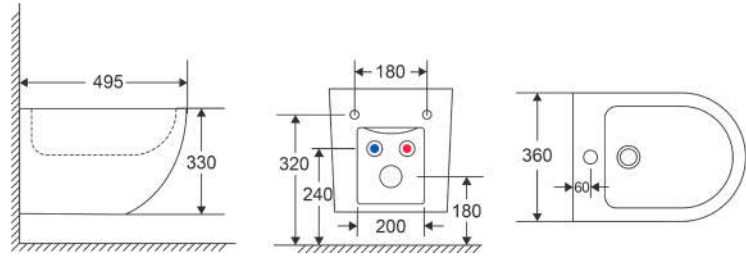

LT 046F

● Bianco Lucido	5206836626345	LT-046F-GW
● Bianco Opaco	5206836053363	LT-046F-MW
● Nero Opaco	5206836053370	LT-046F-MB

Bidet sospeso

Bidet suspendu • Wall hung bidet • Αναρτώμενος μπιντές

189,00 €

389,00 €

399,00 €