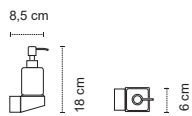

Dispenser • Distributeur de savon • Dispenser • Δοχείο υγρού σαπουνιού

8401L66 | 77,90 €

3800201587839