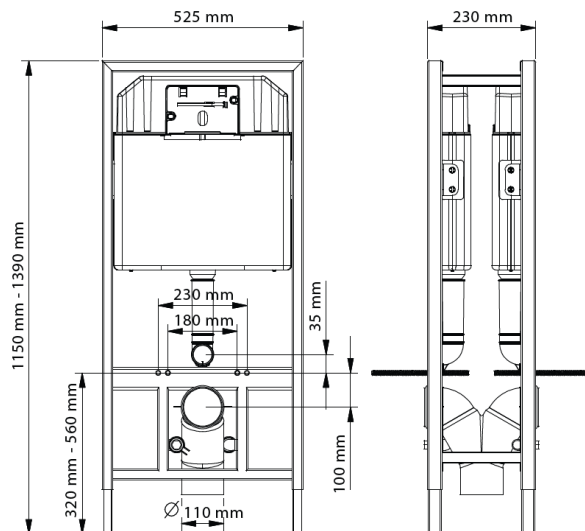

T113-001

| 369,90 €

5206836685939

Set di 2 autonome cassette da incasso in una cornice autoportante comune con fissaggio sul pavimento per vasi sospesi

Ensemble de 2 réservoirs à encastrer autonomes dans un cadre commun autoportant avec fixation au sol pour vasques suspendues

Set of 2 standalone built in cisterns in a common self - supporting frame with fixing to the floor for hang up toilets

Σετ 2 αυτόνομων καζανακίων εντοιχισμού σε κοινό αυτοφερόμενο πλαίσιο με στερέωση στο δάπεδο για αναρτώμενες λεκάνες

10 anni garanzia
ans garantie
years warranty
χρονια εγγύηση