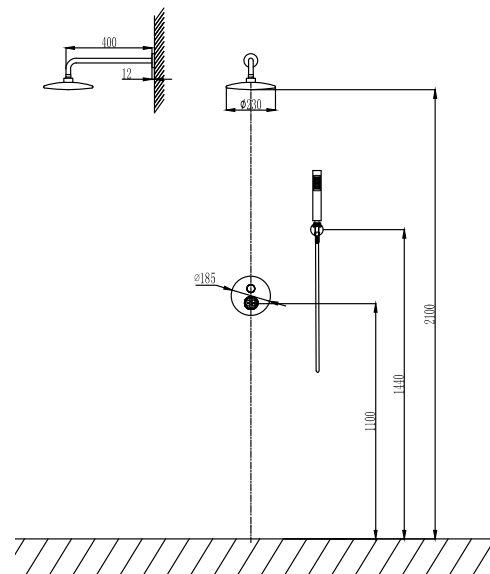

Miscelatore doccia a 4 vie

Mitigeur de douche 4 voies
Shower mixer 4 way
Μίκτης ντους 4 δρόμων