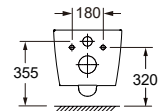

5206836654669

Vaso sospeso • Cuvette suspendue • Wall hung toilet • Αναρτώμενη λεκάνη

229,00 €

5206836619163

Coperchio termodour • Abattant thermodur • Termodur seat • Καπάκι termodur

79,90 €