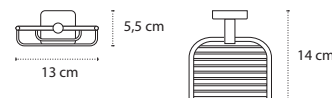

60cm

3800201584180

| 152,90 €

Portasalvietta • Porte serviette • Towel holder • Πετσέτοκρεμάστρα

430355

| 79,90 €

3800201584258

Portasapone • Porte savon • Soap basket • Σαπουνοθήκη