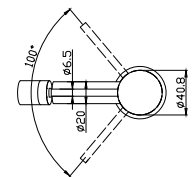

24608-424A

5206836665740

109,00 €

Miscelatore bidet
Cartuccia ceramica
Flessibili collegamento 35cm

Mitigeur bidet
Cartouche céramique
Flexible de raccordement 35cm

Mixer tap for bidet
Ceramic cartridge
Flexible connectors 35cm

Μπαταρία μινιτέ
Μηχανισμός κεραμικών δίσκων
Σπιράλ σύνδεσης 35cm