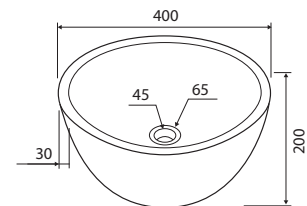

LEYLA SBP | Ø400x200mm | 339,90 €

5206836064826

Lavabo da appoggio in marmo • Vasque à poser
Self standing wash basin • Νιπτήρας επικαθήμενος

● Cream

30kg

LEYLA SBP | Ø400x200mm | 339,90 €

5206836064895

Lavabo da appoggio in marmo • Vasque à poser
Self standing wash basin • Νιπτήρας επικαθήμενος

● Grey

30kg

LEYLA SBP | Ø400x200mm | 339,90 €

5206836064901

Lavabo da appoggio in marmo • Vasque à poser
Self standing wash basin • Νιπτήρας επικαθήμενος

● Nero

30kg