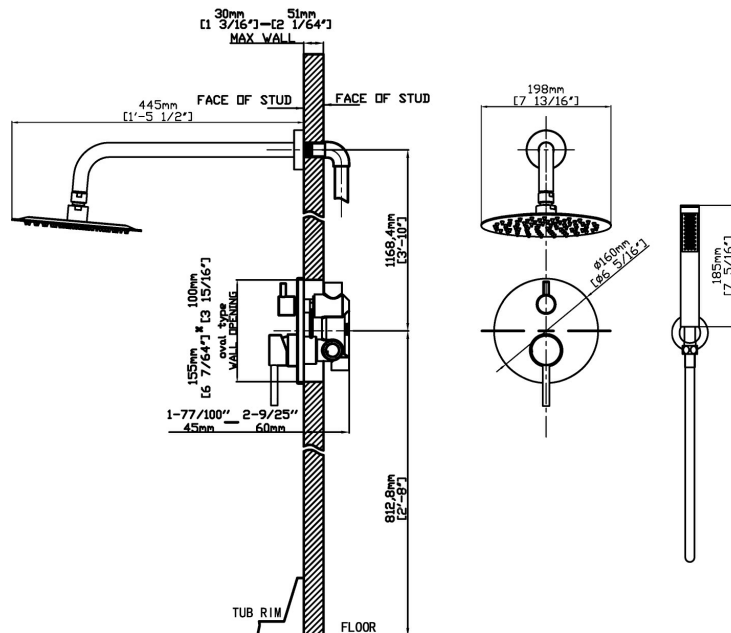

Miscelatore doccia a 4 vie

Mitigeur de douche 4 voies

Shower mixer 4 way

Μίκτης ντους 4 δρόμων