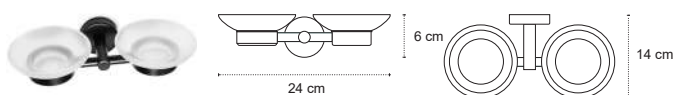

Portasapone • Porte savon • Soap basket • Σαπουνοθήκη

185355 | 96,90 €

3800201583978