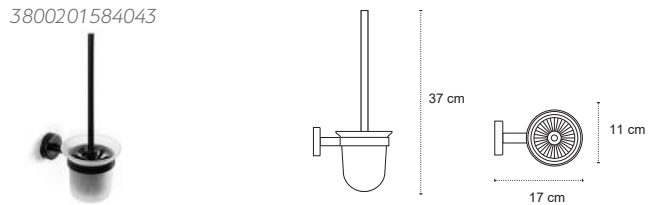

Portarotolo • Porte rouleau • Roll holder • Χαρτοθήκη

170155 | 135,90 €

3800201584043