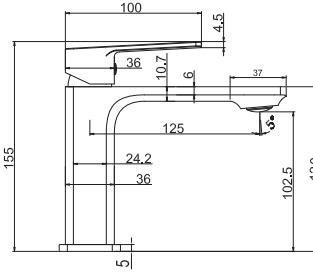

FV11C299-BL

5206836064659

159,00 €

Miscelatore lavabo
Cartuccia ceramica
Flessibili collegamento 35cm

Mitigeur lavabo
Cartouche céramique
Flexible de raccordement 35cm

Mixer tap for wash basin
Ceramic cartridge
Flexible connectors 35cm

Μπαταρία νιπτήρος
Μηχανισμός κεραμικών δίσκων
Σπιράλ σύνδεσης 35cm