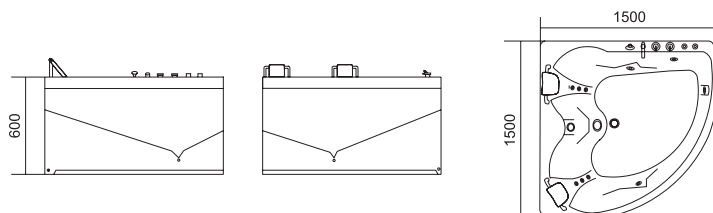

Μπάνιο υδρομασάζ

Το πολύ όμορφο αυτό μπάνιο υδρομασάζ μπορεί να φιλοξενήσει άνετα 2 άτομα. Ιδιαίτερες σχεδιαστικές γραμμές με στοιχεία όπως τα 2 προσκέφαλα από πολυουρεθάνη. Επάνω στο δεξί χείλος της μπανιέρας είναι τοποθετημένοι τρεις μίκτες βαρέως τύπου που αναμειγνύουν ζεστό/κρύο νερό και διαχωρίζουν το νερό στον καταρράκτη ή στο τηλέφωνο. Στο αριστερό χείλος είναι αναρτημένο το τηλέφωνο ντους σε ειδική θήκη στην οποία βρίσκεται και το σπινάλ καθώς και το χειριστήριο του τηλεφώνου. Δίπλα βρίσκεται τοποθετημένος ο πολύ κομψός καταρράκτης νερού. Δεξιά του καθίσματος βρίσκονται οι διακόπτες on/off και το air control του υδρομασάζ. Το σύστημα υδρομασάζ φέρει αντλία 1HP/750W. 4 jumpo jets τύπου jacuzzi περιστροφικά θεραπευτικά διαμέτρου Ø65 και 4 jets διαμέτρου Ø40. Αυτόματη αποστράγγιση του νερού και θερμικό διακόπτη ενσωματωμένο. Παραδίδεται συσκευασμένο σε ξυλοκιβώτιο και χαρτοκιβώτιο. 2 χρόνια εγγύηση.