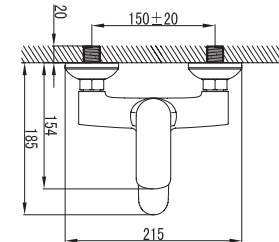

VQ23283C

5206836003672

189,00 €

Miscelatore vasca
Cartuccia ceramica
Doccetta con supporto
Flessibile INOX 150cm

Mitigeur baignoire
Cartouche céramique
Douchette à main avec support
Flexible INOX 150cm

Mixer tap for bathtub
Ceramic cartridge
Hand shower set support
Flexible INOX 150cm

Μπαταρία λουτρού
Μηχανισμός κεραμικών δίσκων
Τηλέφωνο χειρός με βάση στήριξης
Σπιράλ INOX 150cm