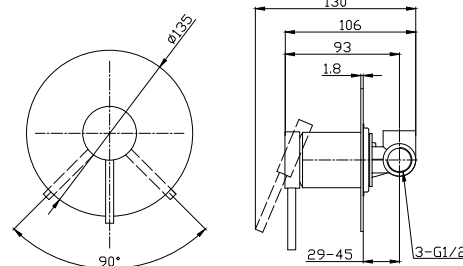

Miscelatore incasso doccia
Cartuccia ceramica

Mitigeur de douche encastré
Cartouche céramique

Built-in mixer tap for bathtub
Ceramic cartridge

Μίκτης εντοιχισμού
Μηχανισμός κεραμικών δίσκων

24666-425A

5206836665795

109,00 €

Miscelatore doccia a 3 vie
Mitigeur de douche 3 voies
Shower mixer 3 way
Μίκτης ντους 3 δρόμων