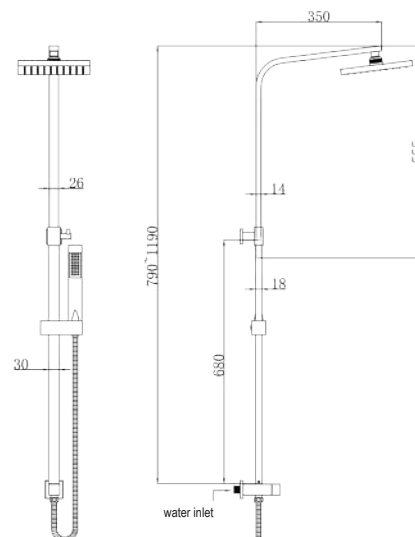

KATIA C6634B

5206836010564

229,00 €

Colonna doccia fissa

Senza rubinetto
Colonna telescopica
Soffione doccia 20x20cm ABS
Doccetta
Supporto doccetta regolabile
Flessibile INOX 150cm

Colonne de douche fixe

Sans mitigeur
Colonne télescopique en laiton
Douche de tête 20x20cm ABS
Douchette à main
Support de douche réglable
Flexible INOX 150cm

Fixed column shower

Without tap
Telescopic column
Shower head 20x20cm ABS
Hand shower
Adjustable shower holder
Flexible INOX 150cm

Κολόνα σταθερού ντους - INOX

Χωρίς μίκτη εντοιχισμού
Τηλεσκοπική κολόνα
Κεφαλή ντους 20x20cm ABS
Τηλέφωνο χειρός
Ρυθμιζόμενη βάση τηλεφώνου
Σπιράλ INOX 150cm