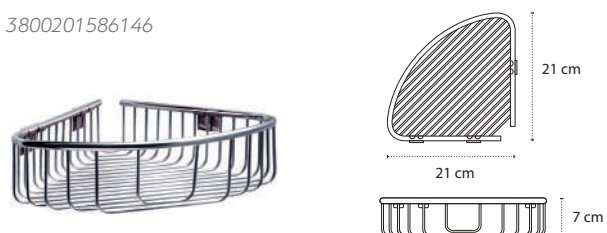

Porta spugna • Panier à savon • Corner basket • Γωνιακό καλάθι

963899

| 93,90 €

3800201586146

Porta spugna • Panier à savon • Corner basket • Γωνιακό καλάθι

96377799

| 156,90 €

3800201586153