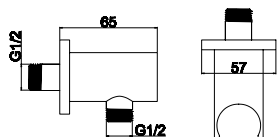

- **Cromo** 5206836065762 **AC05003-C** 35,90 €
- **Satinato** 5206836065779 **AC05003-S** 44,90 €
- **Bianco Opaco** 5206836065793 **AC05003-B** 49,90 €
- **Nero Opaco** 5206836065786 **AC05003-M** 49,90 €
- **Gun Metal** 5206836616780 **AC05003-GM** 59,90 €
- **Oro, PVD** 5206836065809 **AC05003-O** 59,90 €
- **Rose Gold** 5206836664422 **AC05003-RS** 59,90 €

BRASS

Pres a acqua e supporto • Coude de sortie murale de douche avec support
Shower outlet & support • Μηρούτζινη παροχή ντους & βάση στήριξης

CFT205-BL

Nero Opaco 5206836027531 **CFT205-BL** 49,90 €

BRASS

Pres a acqua e supporto • Coude de sortie murale de douche avec support
Shower outlet & support • Μηρούτζινη παροχή ντους & βάση στήριξης

SH / Q1

Cromo 5206836101385 **Q1** 9,90 €

ABS

Cromo 5206836101392 **SH-C** 14,90 €

Bianco Opaco 5206836629490 **SH-B** 14,90 €

CFT206 NERO OPACO

5206836027524

9,90 €

Supporto ABS
Support mural ABS
Support base ABS
Βάση στήριξης ABS

AC03701 GUN METAL

5206836680583

33,90 €