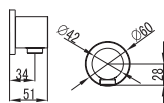

Cromo 5206836101309 **8M**

BRASS

34,90 €

Pres a acqua • Coude mural
Shower outlet • Παροχή σπιδράλ επινικελωμένη

8N