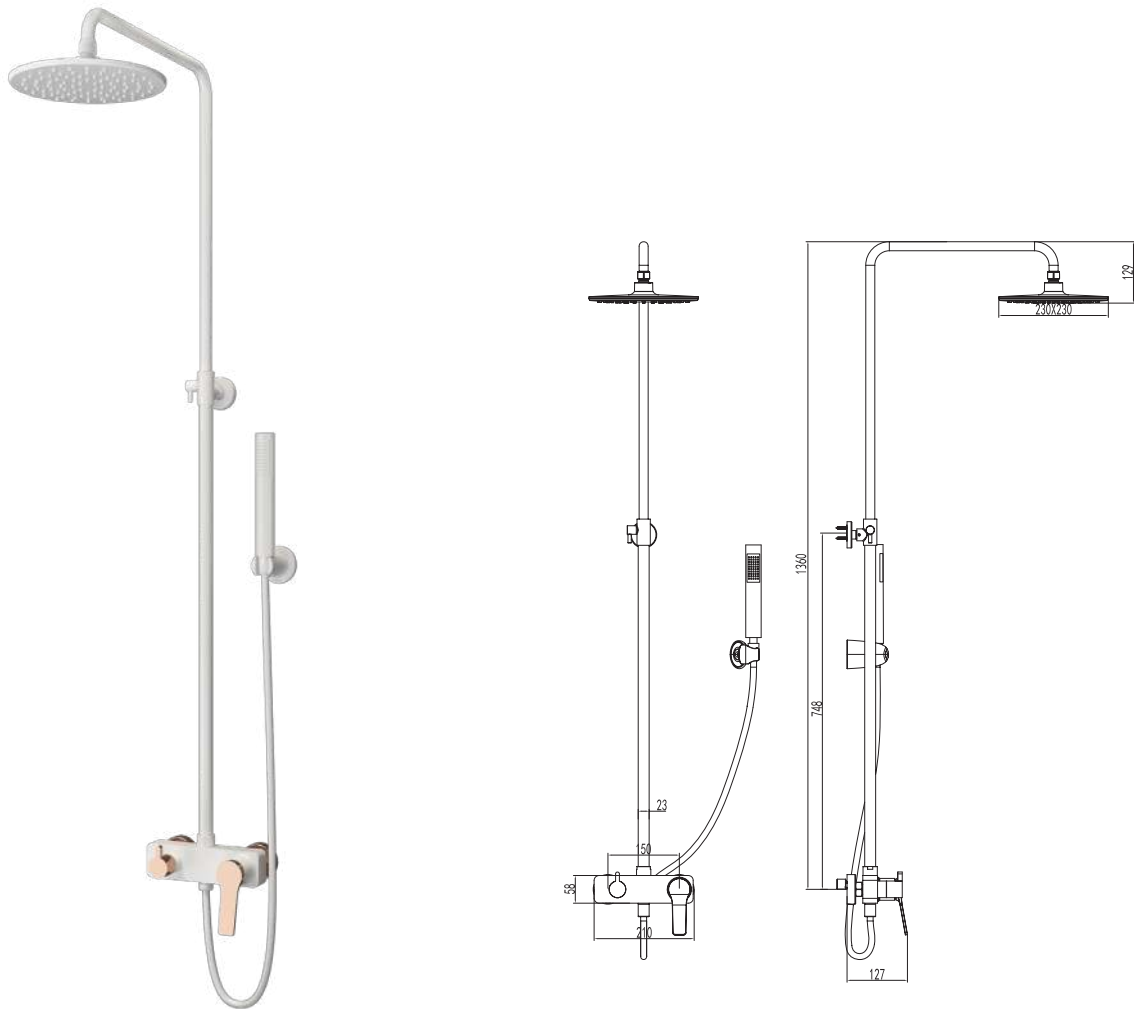

WNW33R98PH-RG

599,00 €

5206836069395