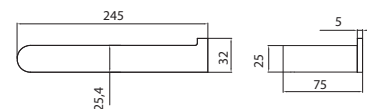

Portasalvietta • Porte serviette • Towel holder • Πετσαιοκρεμάστρα

A0350836

| 45,90 €

5206836666778