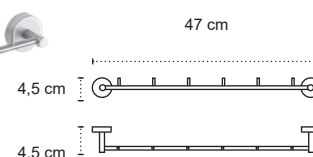

Appendino • Crochet • Hook • Άγκιστρο

222099

| 44,90 €

3800201582223