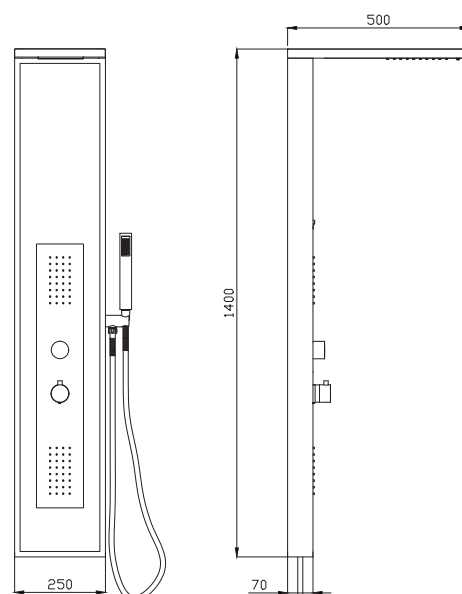

Stainless steel 18/10, AISI 304  
Large shower head  
3 sets of injectors with rain effect  
Hand shower set support  
Shower mixer, 3 function  
Matt marble pattern

**Στήλη υδρομασάζ λευκή ματ**

Ανοξείδωτο ατσάλι 18/10, AISI 304  
Ντους οροφής μεγάλων διαστάσεων  
3 συστοικίες jet  
Τηλέφωνο χειρός  
Διανομέας 3 λειτουργιών  
Μοτίβο γυαλιστερού μαρμάρου