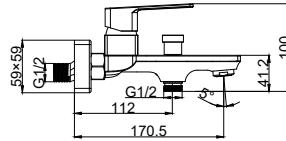

FW41C299-1BL

5206836689098

189,00 €

Miscelatore vasca
Cartuccia ceramica
Doccetta con supporto
Flessibile PVC 150cm

Mitigeur baignoire
Cartouche céramique
Douchette à main avec support
Flexible PVC 150cm

Mixer tap for bathtub
Ceramic cartridge
Hand shower set support
Flexible PVC 150cm

Μπαταρία λουτρού
Μηχανισμός κεραμικών δίσκων
Τηλέφωνο χειρός με βάση στήριξης
Σπιράλ PVC 150cm