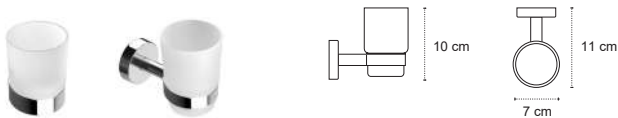

Portabicchiere • Porte brosse à dents • Tumbler holder • Ποτηροθήκη

1801 | 109,90 €

3800201580328