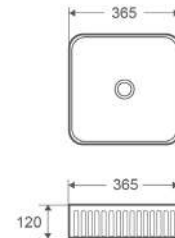

LT 2286 | 365x365x120mm | 139,90 €

5206836658827

Lavabo da appoggio • Vasque à poser

Self standing wash basin • Νιπτήρας επικαθήμενος