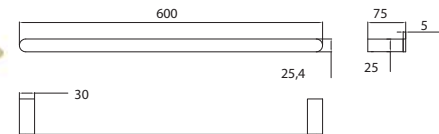

Portasalvietta • Porte serviette • Towel holder • Πετσικοκρεμάστρα

A0150343

| 149,90 €

5206836666723