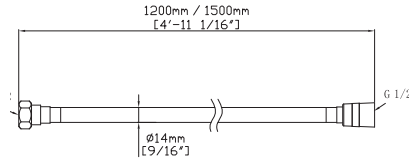

120cm 5206836650876 **29,90 €**
150cm 5206836065861 **29,90 €**
Cromo
120cm 5206836650883 **29,90 €**
150cm 5206836065878 **29,90 €**
Satinato
Flessibile • Flexible • Σπιράλ

FB10106-N / FB04716-N

PVC