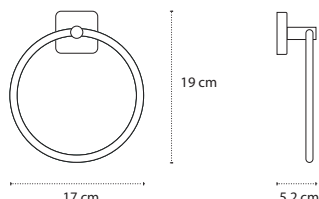

Portasalvietta • Porte serviette • Towel holder • Πετσποκρεμάστρα

4224 | 93,90 €

3800201580502