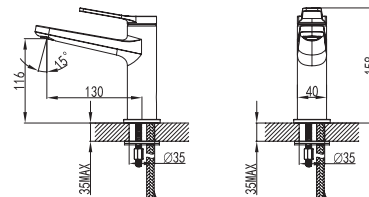

ANDARE NERO-ROSE GOLD

WNW168073PA-RG

5206836069272

199,00 €

Miscelatore lavabo
Cartuccia ceramica
Flessibili collegamento 35cm

Mitigeur lavabo
Cartouche céramique
Flexible de raccordement 35cm

Mixer tap for wash basin
Ceramic cartridge
Flexible connectors 35cm

Μπαταρία νιπτήρος
Μηχανισμός κεραμικών δίσκων
Σπιράλ σύνδεσης 35cm

WNW168B73PA-RG

5206836069289

249,00 €