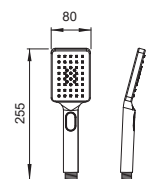

1341

Cromo 5206836102337 **1341** **14,90 €**

Doccia getti anticalcare
Douchette à main • Hand shower • Τηλέφωνο χειρός

1362A

Cromo 5206836102689 **1362A** **12,90 €**

Doccia getti anticalcare
Douchette à main • Hand shower • Τηλέφωνο χειρός

1367

Cromo 5206836102344 **1367** **14,90 €**

Doccia getti anticalcare
Douchette à main • Hand shower • Τηλέφωνο χειρός

EF225

- **Cromo** 5206836065816 **EF22502-C** **24,90 €**
- **Satinato** 5206836065823 **EF22502-S** **24,90 €**
- **Bianco Opaco** 5206836065847 **EF22502-B** **39,90 €**
- **Nero Opaco** 5206836065830 **EF22502-N** **39,90 €**
- **Gun Metal, PVD** 5206836616797 **EF22502-GM** **49,90 €**
- **Oro, PVD** 5206836065854 **EF22502-O** **49,90 €**
- **Rose Gold** 5206836664460 **EF22502-RG** **49,90 €**

Doccia getti anticalcare
Douchette à main • Hand shower • Τηλέφωνο χειρός

CFT205HS

Nero Opaco 5206836028019 **CFT205HS** **14,90 €**

Doccia getti anticalcare, 2 funzioni • Douchette à main, 2 fonctions
Hand shower, 2 functions • Τηλέφωνο χειρός, 2 λειτουργιών

KR-HS-RB1

Nero Opaco 5206836014104 **KR-HS-RB1** **14,90 €**

Doccia getti anticalcare, 2 funzioni • Douchette à main, 2 fonctions
Hand shower, 2 functions • Τηλέφωνο χειρός, 2 λειτουργιών

AC545B

- **Cromo** 5206836616889 **AC545B-C** **34,90 €**
- **Satinato** 5206836616926 **AC545B-S** **39,90 €**
- **Bianco Opaco** 5206836621708 **AC545B-B** **44,90 €**
- **Nero Opaco** 5206836616902 **AC545B-N** **44,90 €**
- **Gun Metal, PVD** 5206836616919 **AC545B-GM** **49,90 €**
- **Oro, PVD** 5206836616896 **AC545B-O** **49,90 €**

Doccetta bidet • Douchette bidet • Hand bidet • Τηλέφωνο μινιτέ