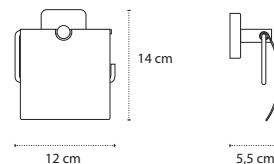

Portarotolo • Porte rouleau • Roll holder • Χαρτοθήκη

964155 | 44,90 €

3800201583121