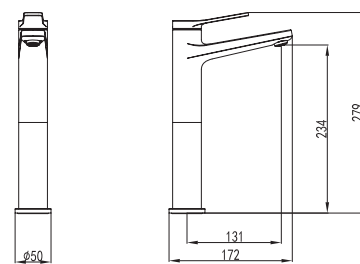

Miscelatore lavabo alto
Cartuccia ceramica
Flessibili collegamento 35cm

Mitigeur lavabo haut
Cartouche céramique
Flexible de raccordement 35cm

Mixer tap high for wash basin
Ceramic cartridge
Flexible connectors 35cm

Μπαταρία νιπτήρος ψηλή
Μηχανισμός κεραμικών δίσκων
Σπιράλ σύνδεσης 35cm

WNW468073PA-B

5206836069227

199,00 €