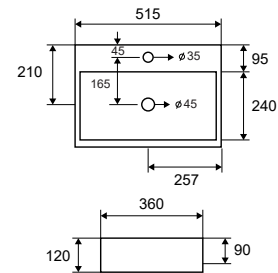

5206836505312

Lavabo da appoggio • Vasque à poser

Self standing wash basin • Νιπτήρας επικαθήμενος

LT 2025 | 385x385x130mm | 139,90 €