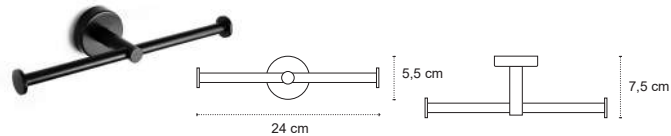

Portarotolo • Porte rouleau • Roll holder • Χαρτοθήκη

140155 | 76,90 €

3800201584005