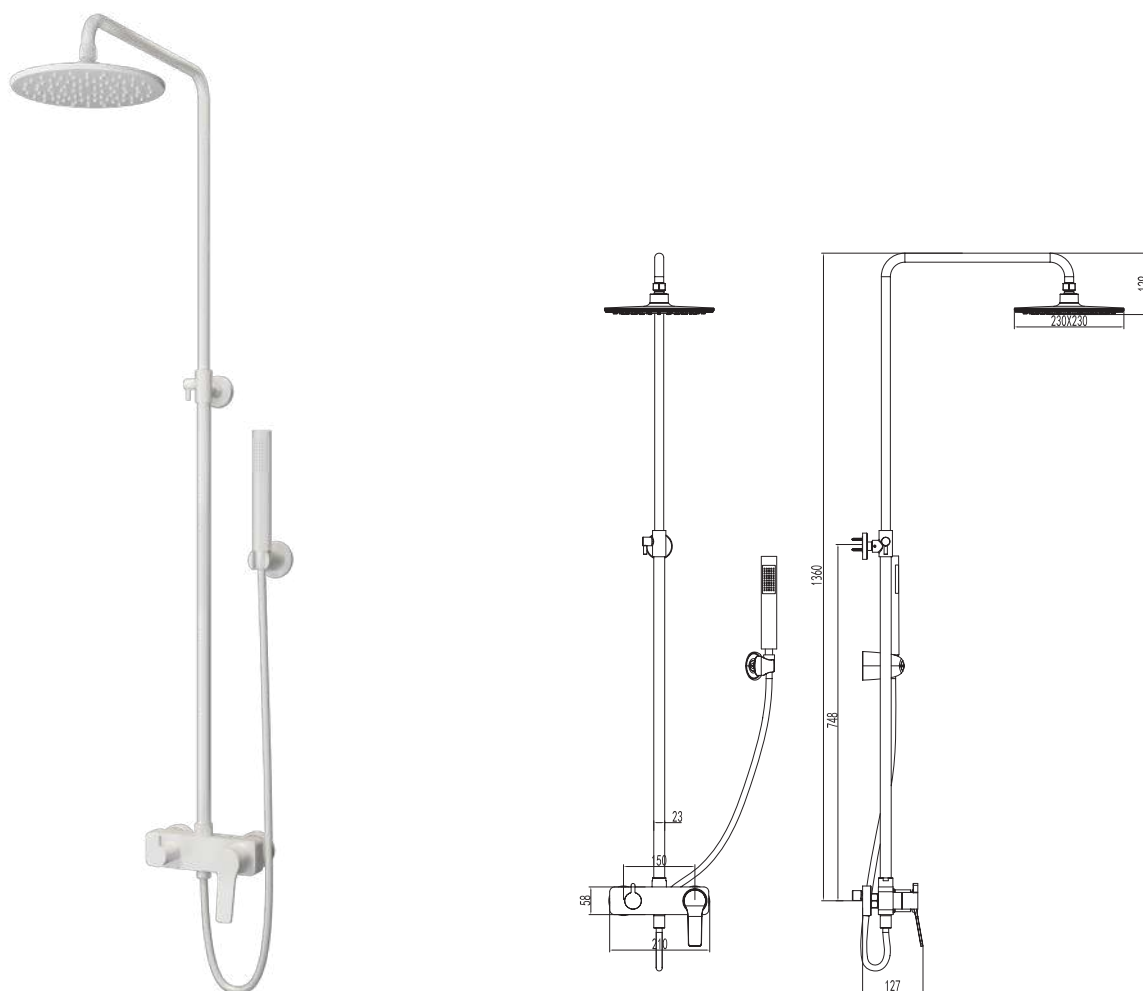

WNW33R98PH

5206836059884

499,00 €