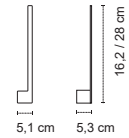

Portarotolo • Porte rouleau • Roll holder • Χαρτοθήκη

840866 | 109,90 €

3800201588041