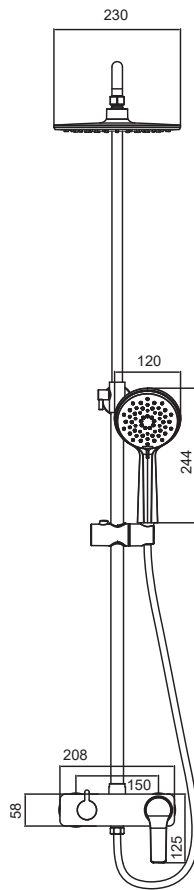

WNX33R98C

5206836074375

449,00 €