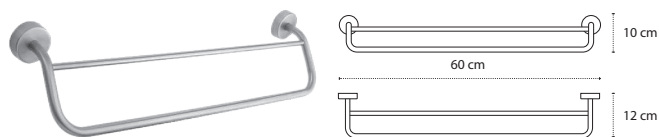

226299 | 94,90 €

3800201582278

Portasalvietta • Porte serviette • Towel holder • Πετσετοκρεμάστρα

230399 | 52,90 €

3800201582315