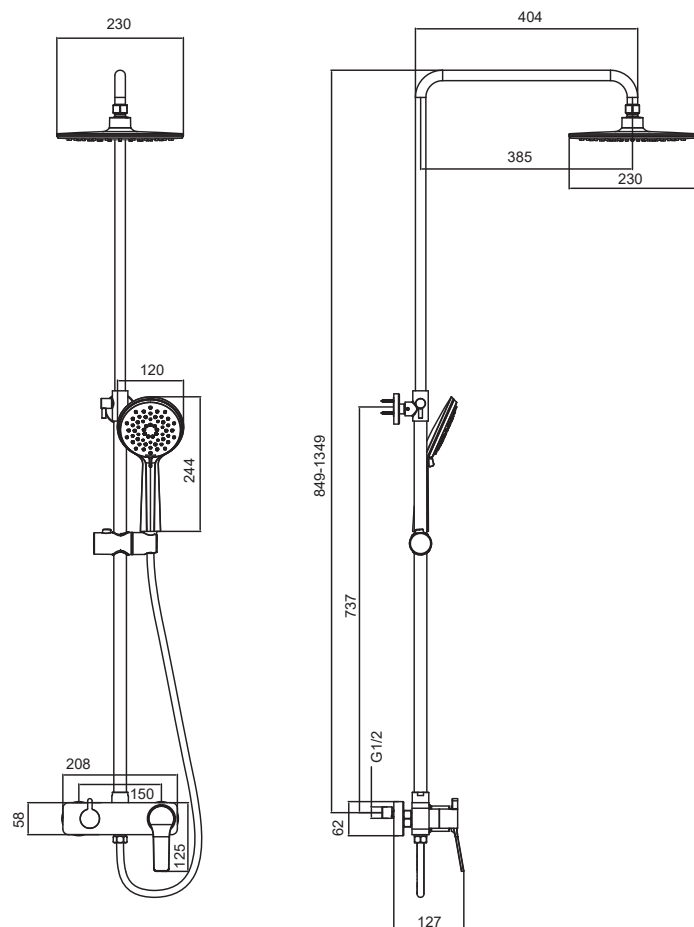

WNW33R98PA

5206836059877

499,00 €

Miscelatore doccia fissa

Cartuccia ceramica
Colonna telescopica ottone
Soffione doccia ABS Ø200
Doccetta
Flessibile INOX 150cm

Mitigeur de douche fixe

Cartouche céramique
Colonne télescopique en laiton
Douche de tête ABS Ø200
Douchette à main
Flexible INOX 150cm

Fixed mixer tap bathtub

Ceramic cartridge
Telescopic column brass
Shower head ABS Ø200
Hand shower
Flexible INOX 150cm

Μπαταρία σταθερού ντους

Μηχανισμός κεραμικών δίσκων
Τηλεσκοπική κολόνα μπρούτζινη
Κεφαλή ντους ABS Ø200
Τηλέφωνο χειρός
Σπιράλ INOX 150cm