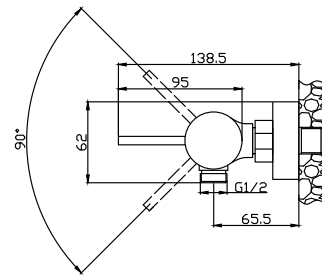

Miscelatore doccia
Cartuccia ceramica

Mitigeur douche
Cartouche céramique

Mixer tap for shower
Ceramic cartridge

Μπαταρία ντους
Μηχανισμός κεραμικών δίσκων

24668-425A

5206836665801

139,00 €