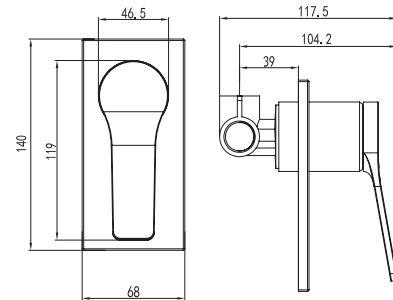

WNX348A73PH-RG

5206836669786

199,00 €

Miscelatore doccia a 3 vie
Mitigeur de douche 3 voies
Shower mixer 3 way
Μίκτης ντους 3 δρόμων