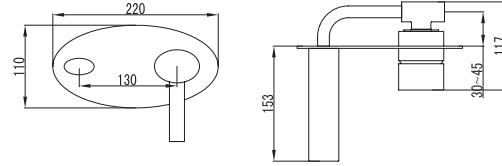

QA14

5206836511320

199,00 €