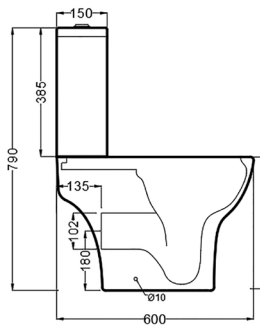

Uscita orizzontale • Sortie horizontale • Horizontal outlet • Οριζόντια έξοδος

5206836069654

Set WC orizzontale • Set cuvette horizontale • Set toilet horizontal • Set λεκάνη οριζόντια

299,00 €

5206836570044

Compact WC • Cuvette compacte • Compact toilet • Συμπαγής λεκάνη

125,00 €

5206836569352

Cassetta per vaso • Réservoir WC • Cistern for toilet • Καζανάκι

95,00 €

5206836570020

Coperchio termodour • Abattant thermodur • Termodur seat • Καπάκι termodur

79,00 €