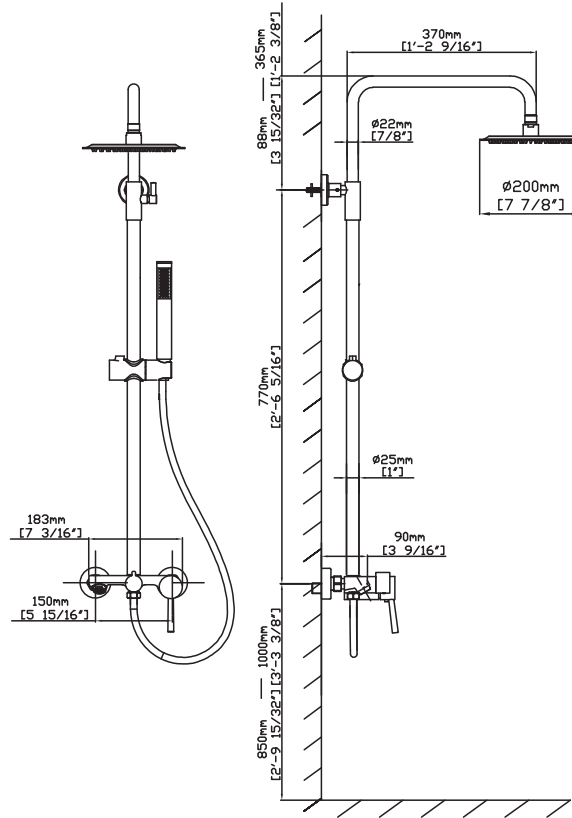

SO551B-O

5206836616858

599,90 €

Miscelatore doccia fissa

Colonna telescopica INOX
Soffione doccia ABS Ø200
Doccetta
Flessibile PVC 150cm
Getto vasca

Mitigeur de douche fixe

Colonne télescopique INOX
Douche de tête ABS Ø200
Douchette à main
Flexible PVC 150cm
Jet de baignoire

Fixed mixer tap bathtub

Telescopic column INOX
Shower head ABS Ø200
Hand shower
Flexible PVC 150cm
Bulid-in spout

Μπαταρία σταθερού ντους

Τηλεσκοπική κολόνα INOX
Κεφαλή ντους ABS Ø200
Τηλέφωνο χειρός
Σπιράλ PVC 150cm
Ενσωματωμένο στόμιο