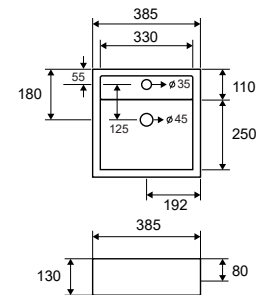

5206836100906

Lavabo da appoggio • Vasque à poser

Self standing wash basin • Νιπτήρας επικαθήμενος

LT 2029 | 330x290x110mm | 129,90 €

5206836100913

Lavabo da appoggio • Vasque à poser

Self standing wash basin • Νιπτήρας επικαθήμενος