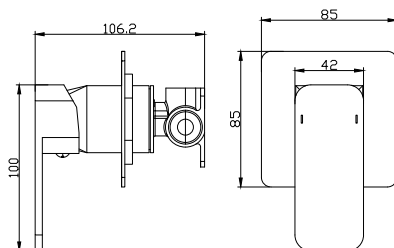

FV11Q299-2CP

5206836076683

199,00 €

Miscelatore lavabo da incasso
Cartuccia ceramica

Mitigeur de lavabo mural
Cartouche céramique

Wall mixer tap for wash basin
Ceramic cartridge

Μπαταρία νιπτήρος εντοιχισμού
Μηχανισμός κεραμικών δίσκων