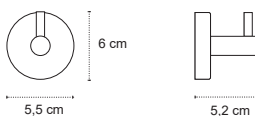

# MODERNO NERO OPACO

ISO 9001  
ISO 14001

INOX 304  
18/10

**220955** | **25,90 €**

3800201583350

**Appendino** • Crochet • Hook • Άγκιστρο

**220155** | **41,90 €**

3800201583374