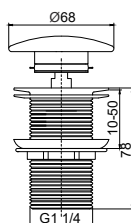

G9803-D

	White Glossy	5206836573311	G9803-D	29,90 €

Valvola in ottone, tappo in porcellana
Valve en laiton, bouchon en porcelaine
Brass valve, porcelain cover
Μηρούτζνη βαλβίδα με καπάκι πορσελάνης