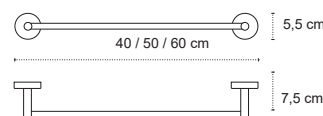

Portasalvietta • Porte serviette • Towel holder • Πετσέτοκρεμάστρα

125255 50cm 3800201583909 | 116,90 €

126255 60cm 3800201583916 | 129,90 €