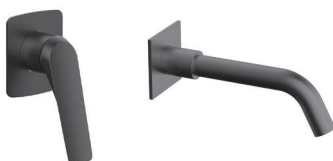

SO05021-GM

5206836681016

229,00 €

Miscelatore lavabo da incasso
Cartuccia ceramica

Mitigeur lavabo mural
Cartouche céramique

Wall mixer tap for wash basin
Ceramic cartridge

Μπαταρία νιπτήρος εντοιχισμού
Μηχανισμός κεραμικών δίσκων