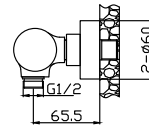

Miscelatore doccia
Cartuccia ceramica

Mitigeur douche
Cartouche céramique

Mixer tap for shower
Ceramic cartridge

Μπαταρία ντους
Μηχανισμός κεραμικών δίσκων

24668-425A-BP

5206836670034

159,00 €