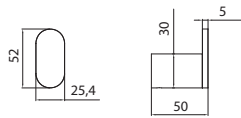

## ARTEMIS ORO

INOX 304  
18/10

A0351043

| 34,90 €

5206836666570

Appendino doppio • Double crochet • Double hook • Άγκιστρο διπλό

A0350743

| 45,90 €