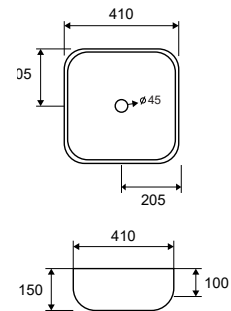

LT 2184 | 375x375x120mm | 169,90 €

5206836561325

Lavabo da appoggio • Vasque à poser

Self standing wash basin • Νιπτήρας επικαθήμενος