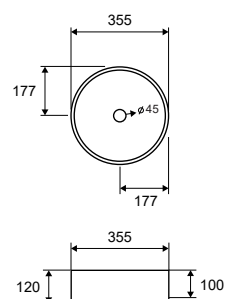

● Nero Opaco

LT 2173-SMW | 500x420x120mm | 279,90 €

5206836049533

Lavabo da appoggio • Vasque à poser

Self standing wash basin • Νιπτήρας επικαθήμενος

● Bianco Opaco

LT 2173-SMB | 500x420x120mm | 299,90 €

5206836011646