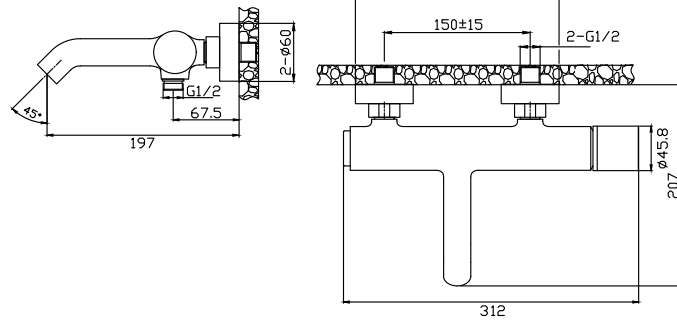

24603-425A-MB

5206836669939

249,00 €

Miscelatore vasca
Cartuccia ceramica

Mitigeur baignoire
Cartouche céramique

Mixer tap for bathtub
Ceramic cartridge

Μπαταρία λουτρού
Μηχανισμός κεραμικών δίσκων

24604-425A-MB

5206836669908

219,00 €