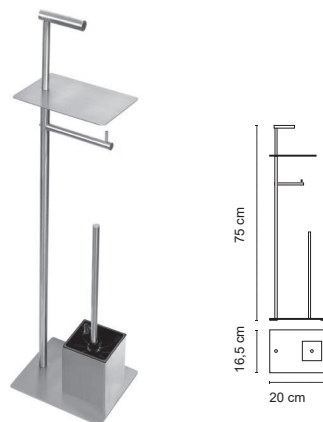

Portascopino
Porte balayette
Brush holder
Πιγκάλ

● Cromo	3800201588584	968199	249,90 €
● Bianco Opaco	3800201588591	968166	299,90 €
● Nero Opaco	3800201588577	968155	299,90 €