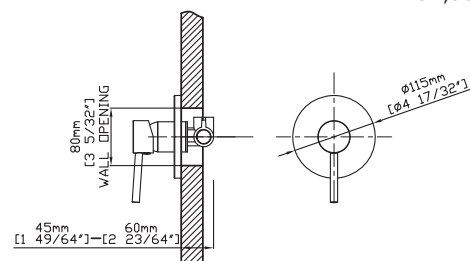

Miscelatore incasso doccia

Cartuccia ceramica

Mitigeur de douche encastré

Cartouche céramique

Built-in mixer tap for bathtub

Ceramic cartridge

Μίκτης εντοιχισμού

Μηχανισμός κεραμικών δίσκων