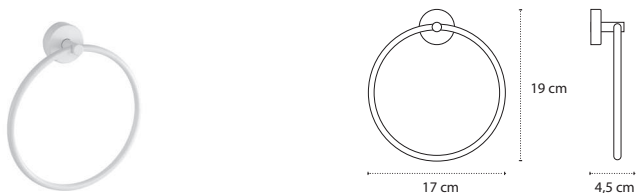

Portasalvietta • Porte serviette • Towel holder • Πετσοτοκρεμάστρα

223066 30cm 3800201581448 | 56,90 €

224066 40cm 3800201584647 | 60,90 €

225066 50cm 3800201584654 | 67,90 €

226066 60cm 3800201584661 | 74,90 €