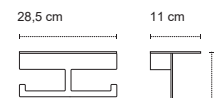

Portarotolo • Porte rouleau • Roll holder • Χαρτοθήκη

842255 | 219,90 €

3800201587815

Portarotolo • Porte rouleau • Roll holder • Χαρτοθήκη

870155 | 164,90 €

3800201587822