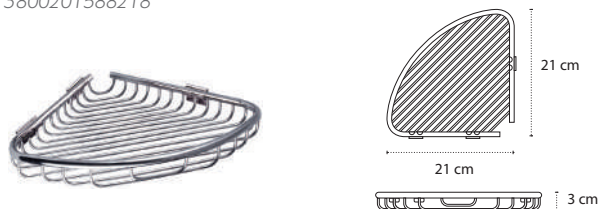

Porta spugna • Panier à savon • Corner basket • Γωνιακό καλάθι

9637

| 80,90 €

3800201588218

Porta spugna • Panier à savon • Corner basket • Γωνιακό καλάθι

9636

| 54,90 €

3800201581585