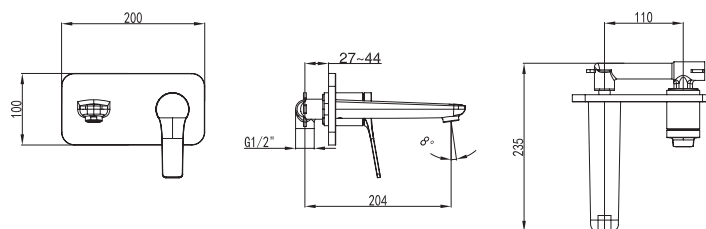

WNW148073C

5206836040417

229,00 €

Miscelatore lavabo da incasso
Cartuccia ceramica

Mitigeur de lavabo mural
Cartouche céramique

Wall mixer tap for wash basin
Ceramic cartridge

Μπαταρία νιπτήρος εντοιχισμού
Μηχανισμός κεραμικών δίσκων