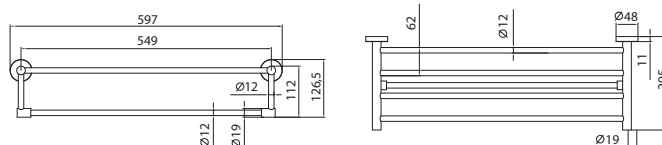

Portasalvietta
Porte serviette
Towel holder
Πετσαιοκρεμάστρα