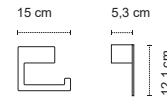

Portarotolo • Porte rouleau • Roll holder • Χαρτοθήκη

840855 | 109,90 €

3800201587778