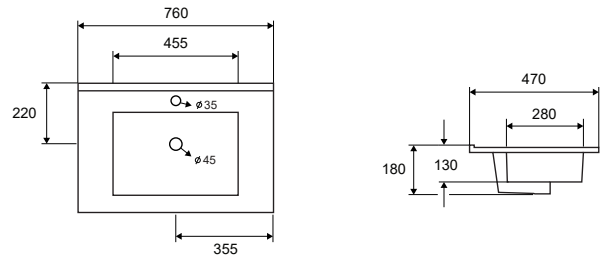

LT 7506-75 | 760x470x180mm

| 189,90 €

5206836101675

Lavabo per per mobili • Vasque pour meuble • Furniture washbasin • Νιπτήρας επίπλου