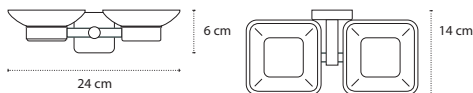

4855 | 139,90 €

3800201580595

Portabicchiere • Porte brosse à dents • Tumbler holder • Ποτηροθήκη

4833 | 139,90 €

3800201580601

Portasapone • Porte savon • Soap basket • Σαπουνοθήκη

4853 | 139,90 €

3800201580618