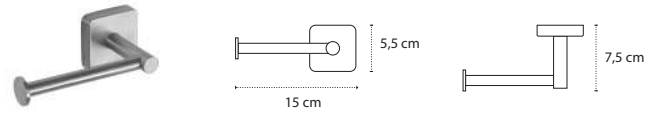

839199 | 86,90 €

3800201587433

Portasapone • Porte savon • Soap basket • Σαπουνοθήκη

430199 | 86,90 €

3800201582742

Portasapone • Porte savon • Soap basket • Σαπουνοθήκη

859199 | 86,90 €

3800201587419

Portabicchiere • Porte brosse à dents • Tumbler holder • Ποτηροθήκη

450199 | 86,90 €

3800201582735

Portabicchiere • Porte brosse à dents • Tumbler holder • Ποτηροθήκη

485599 | 139,90 €

3800201582766

Portabicchiere • Porte brosse à dents • Tumbler holder • Ποτηροθήκη

483399 | 139,90 €

3800201582773

Portasapone • Porte savon • Soap basket • Σαπουνοθήκη

485399 | 139,90 €

3800201582780

Portabicchiere • Porte brosse à dents • Tumbler holder • Ποτηροθήκη

Portasapone • Porte savon • Soap basket • Σαπουνοθήκη

442299 | 112,90 €

3800201582827

Portarotolo • Porte rouleau • Roll holder • Χαρτοθήκη

440199 | 75,90 €

3800201582810

Portarotolo • Porte rouleau • Roll holder • Χαρτοθήκη

440999 | 39,90 €

3800201582841

Portarotolo • Porte rouleau • Roll holder • Χαρτοθήκη

440399 | 52,90 €

3800201586368

Portarotolo • Porte rouleau • Roll holder • Χαρτοθήκη

964199 | 36,90 €

3800201580830

Portarotolo • Porte rouleau • Roll holder • Χαρτοθήκη

449399 | 73,90 €

3800201588157

Portarotolo • Porte rouleau • Roll holder • Χαρτοθήκη

470199 | 164,90 €

3800201582858

Portascopino sospeso • Porte-balayette • Brush holder • Πηγάκι