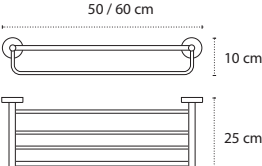

Portasalvietta • Porte serviette • Towel holder • Πετσοτοκρεμάστρα

130399 | 57,90 €

3800201585958