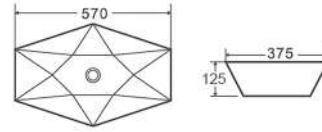

LT 1140 | 450x450x170mm | 149,90 €

5206836053462

Lavabo da appoggio • Vasque à poser

Self standing wash basin • Νιπτήρας επικαθήμενος