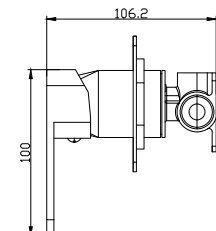

Miscelatore incasso doccia

Cartuccia ceramica

Mitigeur de douche encastré

Cartouche céramique

Built-in mixer tap for bathtub

Ceramic cartridge

Μίκτης εντοιχισμού

Μηχανισμός κεραμικών δίσκων