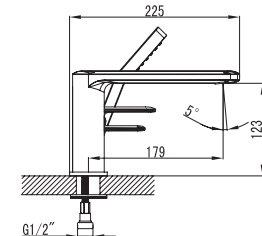

VQ28328C-1355A

5206836003665

489,00 €

Miscelatore monoc. bordo vasca
Cartuccia ceramica
Doccetta
Flessibile INOX 150cm
Flessibili collegamento 35cm

Mitigeur baignoire
Cartouche céramique
Douchette à main
Flexible INOX 150cm
Flexible de raccordement 35cm

Mixer tap for bathtub
Ceramic cartridge
Hand shower
Flexible INOX 150cm
Flexible connectors 35cm

Μπαταρία μπιτιέρας
Μηχανισμός κεραμικών δίσκων
Τηλέφωνο χειρός
Σπιράλ INOX 150cm
Σπιράλ σύνδεσης 35cm