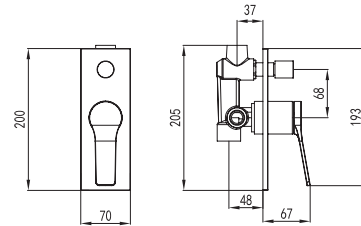

Miscelatore doccia a 4 vie
Mitigeur de douche 4 voies
Shower mixer 4 way
Μίκτης ντους 4 δρόμων