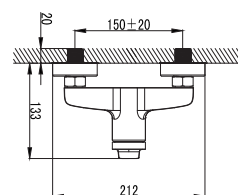

WNX338073PA-RG

5206836669748

249,00 €

Miscelatore doccia
Cartuccia ceramica
Doccetta con supporto
Flessibile PVC 150cm

Mitigeur douche
Cartouche céramique
Douchette à main avec support
Flexible PVC 150cm

Mixer tap for bathtub
Ceramic cartridge
Hand shower set support
Flexible PVC 150cm

Μπαταρία ντους
Μηχανισμός κεραμικών δίσκων
Τηλέφωνο χειρός με βάση στήριξης
Σπιράλ PVC 150cm