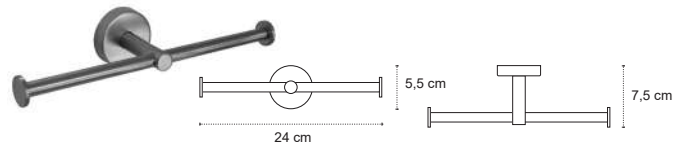

Corrimano • Barre d'appui • Handle • Λαβή

142299 | 99,90 €

3800201585989

Portarotolo • Porte rouleau • Roll holder • Χαρτοθήκη

140199 | 64,90 €

3800201585972