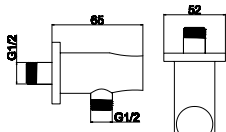

8M

Cromo 5206836101309 **8M**

BRASS

34,90 €

Pres a acqua • Coude mural
Shower outlet • Παροχή σπιδράλ επινικελωμένη

8N

Cromo 5206836101316 **8N**

BRASS

34,90 €

Pres a acqua • Coude mural
Shower outlet • Παροχή σπιδράλ επινικελωμένη

KR-F02

Nero Opaco 5206836014159 **KR-F02**

BRASS

34,90 €

Pres a acqua • Coude mural
Shower outlet • Παροχή σπιδράλ επινικελωμένη

7F

Cromo 5206836101293 **7F**

BRASS

34,90 €

Pres a acqua oval • Coude mural
Shower outlet • Παροχή σπιδράλ επινικελωμένη

AC05003

- **Cromo** 5206836065762 **AC05003-C** 35,90 €
- **Satinato** 5206836065779 **AC05003-S** 44,90 €
- **Bianco Opaco** 5206836065793 **AC05003-B** 49,90 €
- **Nero Opaco** 5206836065786 **AC05003-M** 49,90 €
- **Gun Metal** 5206836616780 **AC05003-GM** 59,90 €
- **Oro, PVD** 5206836065809 **AC05003-O** 59,90 €
- **Rose Gold** 5206836664422 **AC05003-RS** 59,90 €

BRASS

Pres a acqua e supporto • Coude de sortie murale de douche avec support
Shower outlet & support • Μηρούτζινη παροχή ντους & βάση στήριξης

CFT205-BL

Nero Opaco 5206836027531 **CFT205-BL** 49,90 €

BRASS

Pres a acqua e supporto • Coude de sortie murale de douche avec support
Shower outlet & support • Μηρούτζινη παροχή ντους & βάση στήριξης

SH / Q1

Cromo 5206836101385 **Q1** 9,90 €

ABS

Cromo 5206836101392 **SH-C** 14,90 €

Bianco Opaco 5206836629490 **SH-B** 14,90 €

CFT206 NERO OPACO

5206836027524

9,90 €

Supporto ABS
Support mural ABS
Support base ABS
Βάση στήριξης ABS

AC03701 GUN METAL

5206836680583

33,90 €

Supporto in ottone
Support mural en lation
Support base brass
Μηρούτζινη βάση στήριξης