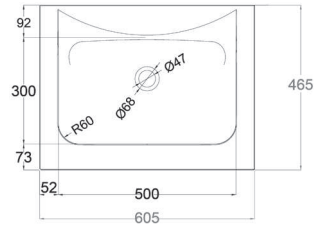

ELLECI ANIM 60 | 605x465x123mm

● Bianco Opaco	8031873763626	BDVIV060 WH46	Lavabo Keratek	449,00 €
● Nero Opaco	8031873763619	BDVIV060 BK46	Vasque en Keratek • Keratek washbasin • Νιπτήρας Keratek	449,00 €