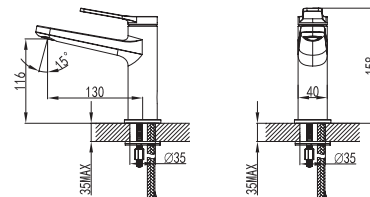

## ANDARE BIANCO-BRONZE

WNW168073PH-B

5206836069340

219,00 €

**Miscelatore lavabo**Cartuccia ceramica  
Flessibili collegamento 35cm**Mitigeur lavabo**Cartouche céramique  
Flexible de raccordement 35cm**Mixer tap for wash basin**Ceramic cartridge  
Flexible connectors 35cm**Μπαταρία νιπτήρος**Μηχανισμός κεραμικών δίσκων  
Σπιράλ σύνδεσης 35cm