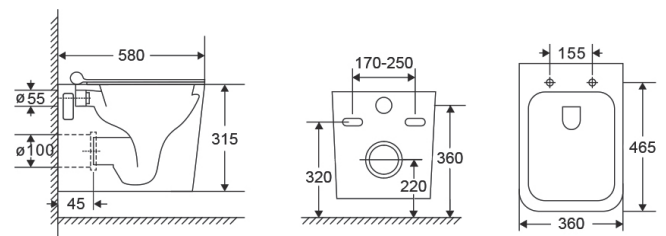

LT 003E-R

Rimless

5206836016764

Vaso sospeso • Cuvette suspendue • Wall hung toilet • Αναρτώμενη λεκάνη

199,00 €

5206836003047

Coperchio termodour • Abattant thermodour • Termodur seat • Καπάκι termodour

79,00 €