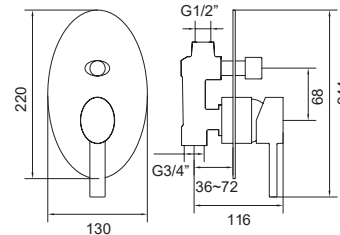

FA24163C

5206836101422

169,00 €

Miscelatore doccia a 4 vie • Mitigeur de douche 4 voies
Shower mixer 4 way • Μίκτης ντους 4 δρόμων