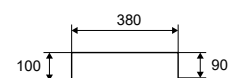

## SATURN

BB9812-BS | 550x380x100mm

| 549,90 €

520683666297

Lavabo da appoggio • Vasque à poser • Self standing wash basin • Νιπτήρας επικαθήμενος

● Brushed Steel

BB9812-BGM | 550x380x100mm | 549,90 €

5206836624112