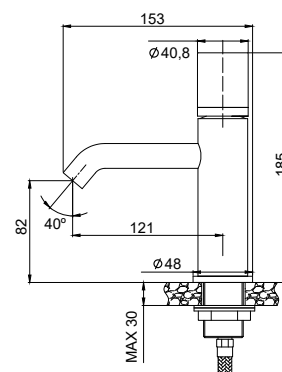

24601-424A-MN

5206836669793

174,00 €

Miscelatore lavabo
Cartuccia ceramica
Flessibili collegamento 35cm

Mitigeur lavabo
Cartouche céramique
Flexible de raccordement 35cm

Mixer tap for wash basin
Ceramic cartridge
Flexible connectors 35cm

Μπαταρία νιπτήρος
Μηχανισμός κεραμικών δίσκων
Σπιράλ σύνδεσης 35cm

24615-424A-MN

5206836669861

209,00 €