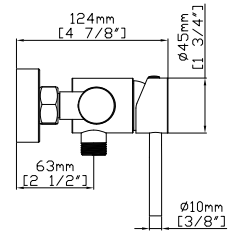

Miscelatore vasca
Cartuccia ceramica
Doccetta con supporto
Flexibile PVC 150cm

Mitigeur baignoire
Cartouche céramique
Douchette à main avec support
Flexible PVC 150cm

Mixer tap for bathtub
Ceramic cartridge
Hand shower set support
Flexible PVC 150cm

Μπαταρία λουτρού
Μηχανισμός κεραμικών δίσκων
Τηλέφωνο χειρός με βάση στήριξης
Σπιράλι PVC 150cm

SO903F11-O

INOX 304 18/10

249,00 €

5206836689166