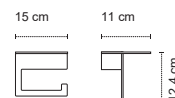

Portarotolo • Porte rouleau • Roll holder • Χαρτοθήκη

840399 | 131,90 €

3800201587501