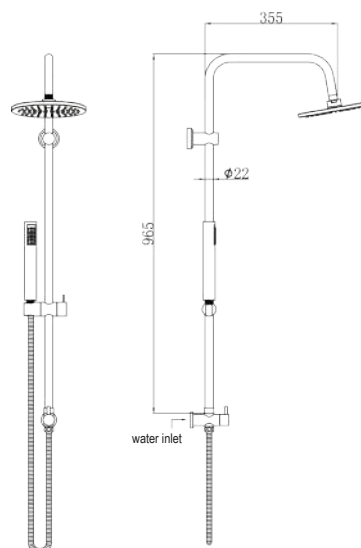

LUCY C6326B

5206836010557

169,00 €

Colonna doccia fissa

Senza rubinetto
Soffione doccia Ø200 ABS
Doccetta
Supporto doccetta regolabile
Flessibile INOX 150cm

Colonne de douche fixe

Sans mitigeur
Douche de tête Ø200 ABS
Douchette à main
Support de douche réglable
Flexible INOX 150cm

Fixed column shower

Without tap
Shower head Ø200 ABS
Hand shower
Adjustable shower holder
Flexible INOX 150cm

Κολόνα σταθερού ντους - INOX

Χωρίς μίκτη εντοιχισμού
Κεφαλή ντους Ø200 ABS
Τηλέφωνο χειρός
Ρυθμιζόμενη βάση τηλεφώνου
Σπιράλ INOX 150cm