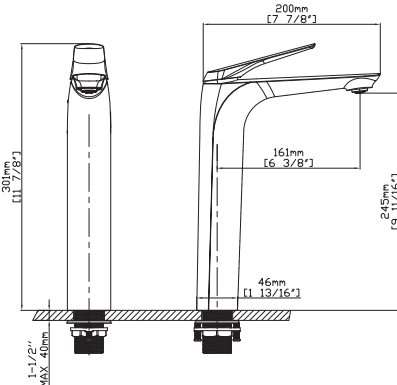

B05002-GM

5206836617022

249,00 €

Miscelatore lavabo alto
Cartuccia ceramica
Flessibili collegamento 35cm

Mitigeur lavabo haut
Cartouche céramique
Flexible de raccordement 35cm

Mixer tap high for wash basin
Ceramic cartridge
Flexible connectors 35cm

Μπαταρία νιπτήρος ψηλή
Μηχανισμός κεραμικών δίσκων
Σπιράλ σύνδεσης 35cm