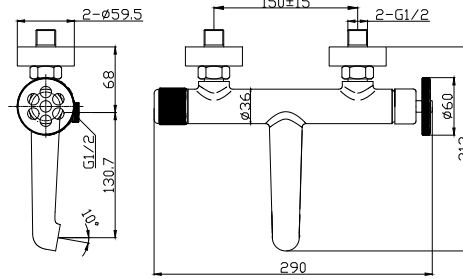

23503

5206836665924

169,00 €

Miscelatore vasca
Cartuccia ceramica

Mitigeur baignoire
Cartouche céramique

Mixer tap for bathtub
Ceramic cartridge

Μπαταρία λουτρού
Μηχανισμός κεραμικών δίσκων

23504

5206836665917

149,00 €