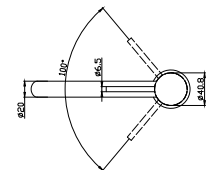

24615-424A

5206836665757

129,00 €

Miscelatore lavabo alto
Cartuccia ceramica
Flessibili collegamento 35cm

Mitigeur lavabo haut
Cartouche céramique
Flexible de raccordement 35cm

Mixer tap high for wash basin
Ceramic cartridge
Flexible connectors 35cm

Μπαταρία νιπτήρος ψηλή
Μηχανισμός κεραμικών δίσκων
Σπιράλ σύνδεσης 35cm