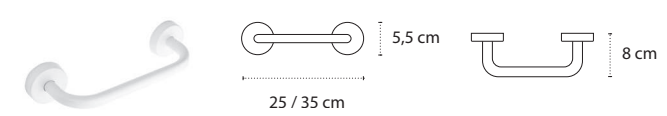

Corrimano • Barre d'appui • Handle • Λαβή

142266 | 122,90 €

3800201585200