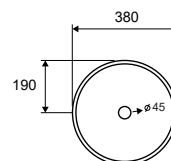

## VENUS

BB6802-BGM

| 380x380x110mm

| 499,90 €

5206836624082

Lavabo da appoggio • Vasque à poser • Self standing wash basin • Νιπτήρας επικαθήμενος

● Gun Metal

**BB6802-BS** | 380x380x110mm | 499,90 €