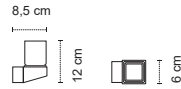

Portabicchiere • Porte brosse à dents • Tumbler holder • Ποτηροθήκη

850155 | 106,90 €

3800201587686