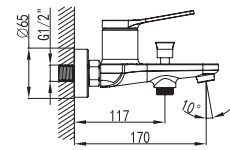

299,00 €

**Miscelatore vasca**  
Cartuccia ceramica  
Doccetta con supporto  
Flessibile PVC 150cm

**Mitigeur baignoire**  
Cartouche céramique  
Douchette à main avec support  
Flexible PVC 150cm

**Mixer tap for bathtub**  
Ceramic cartridge  
Hand shower set support  
Flexible PVC 150cm