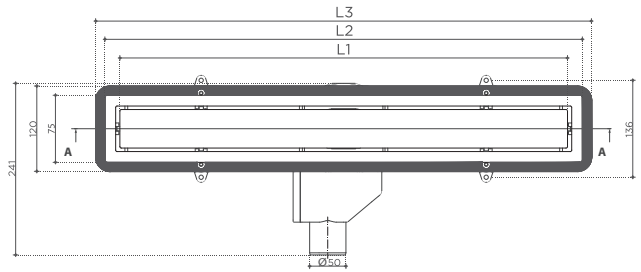

CARATTERISTICHE • CARACTÉRISTIQUES • FEATURES • ΧΑΡΑΚΤΗΡΙΣΤΙΚΑ

L mm	450	550	650	750	850
L1 mm	438	538	638	738	838
L2 mm	470	570	670	770	870
L3 mm	496	596	696	796	896