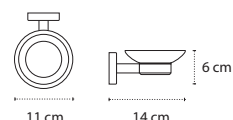

Portasapone • Porte savon • Soap basket • Σαπουνουθήκη

6801 | 63,90 €

3800201582032