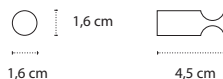

MODERNO CROMO

ISO 9001
ISO 14001

MADE IN
EUROPE

WARRANTY
20
YEARS

INOX 304
18/10

2209 | 20,90 €

3800201589819

Appendino • Crochet • Hook • Άγκιστρο

2201 | 33,90 €

3800201589963

Appendino • Crochet • Hook • Άγκιστρο

9601 | 22,90 €

3800201581493

Appendino • Crochet • Hook • Άγκιστρο

2202 | 25,90 €

3800201589956

Appendino doppio • Double crochet • Double hook • Άγκιστρο διπλό

2222 | 36,90 €

3800201581547

Appendino doppio • Double crochet • Double hook • Άγκιστρο διπλό

2204 | 49,90 €

3800201589833

Appendino • Crochet • Hook • Άγκιστρο

2206 | 59,90 €

3800201589970

Appendino • Crochet • Hook • Άγκιστρο

2220 | 44,90 €

3800201589918

Portasalvietta • Porte serviette • Towel holder • Πετσποκρεμάστρα

2230 30cm 3800201581318 | 45,90 €

2240 40cm 3800201583152 | 49,90 €

2250 50cm 3800201580069 | 54,90 €

2260 60cm 3800201589857 | 59,90 €

Portasalvietta • Porte serviette • Towel holder • Πετσποκρεμάστρα

2252 | 86,90 €

3800201589864

Portasalvietta • Porte serviette • Towel holder • Πετσποκρεμάστρα