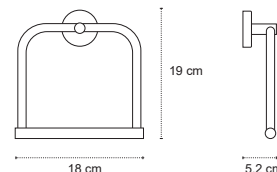

Portasalvietta • Porte serviette • Towel holder • Πετστοκρεμάστρα

1240 40cm 3800201580250 | 62,90 €

1250 50cm 3800201580267 | 67,90 €

1260 60cm 3800201580274 | 72,90 €