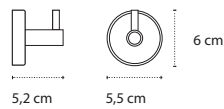

3800201581158

Appendino • Crochet • Hook • Άγκιστρο

622099

| 22,90 €

3800201581165

Portasalvietta • Porte serviette • Towel holder • Πεταστοκρεμάστρα

650199

| 24,90 €