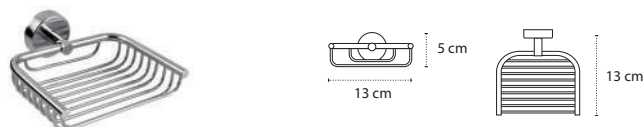

Portasapone • Porte savon • Soap basket • Σαπουνοθήκη

2304 | 65,90 €

3800201581578