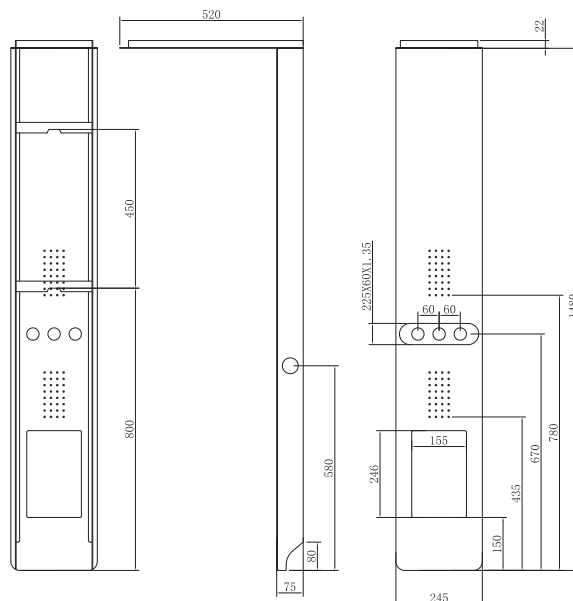

BIANCO NERO TOUCH

A7118

749,00 €

5206836019710

Colonna idromassaggio

Materiale alluminio
Soffione doccia di grandi dimensioni
3 serie di iniettori con effetto pioggia
(32 microjet per ogni set)
Doccetta
3 selectori di funzione pulsante

Colonne hydromassante

Matériau aluminium
Pommeau de grandes dimensions
3 séries d'injecteurs avec effet de pluie
(32 micro jet pour chaque jeu)
Douchette à main
Sélecteur 3 fonctions

Hydromassage column

Material construction aluminum
Upper shower of large dimensions
3 sets of injectors with rain effect
(32 micro jet for each set)
Hand shower
3 function push selector

Στήλη υδρομασάζ

Υλικό κατασκευής αλουμίνιο
Ντους μεγάλων διαστάσεων
3 συστοιχίες jet
(32 micro jet η κάθε συστοιχία)
Τηλέφωνο χειρός
3 ανεξάρτητοι διανομείς πιεζόμενοι