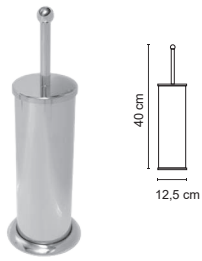

GA-1213 | 12,5x40cm

Portascopino INOX cromato
Porte balayette INOX
Inox brush holder
Πιγκάλ Inox

Confezione di 12pz • 12pc dans une boîte
12pc in a box • Συσκευασία 12 τεμαχίων

* **Prezzo unitario** • Prix unitaire • Unit price • Τιμή τεμαχίου

● Cromo	5206836513003	GA-1213	15,90 €
● Satine	5206836507927	GA-1213S	15,90 €
● Nero Opaco	5206836673738	GA-1213B	18,90 €

1557 / 1558 | 9,5x38cm

BABBOO