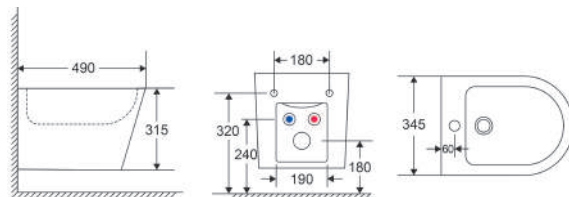

LT 052F

- 5206836054414 Bidet sospeso • Bidet suspendu • Wall hung bidet • Αναρτώμενος μπιντές 199,00 €

- Bianco Lucido 5206836658841 LT 062D-UQ1, da terra 79,00 €
- Bianco Opaco 5206836047874 LT 057E-R, sospeso Coperchio termodour 79,00 €
- Bianco Opaco 5206836658872 LT 062D-UQ1-MW, da terra Abattant thermodur 119,00 €
- Bianco Opaco 5206836658964 LT 057E-UQ1-MW, sospeso Termodur seat 119,00 €
- Nero Opaco 5206836658902 LT 062D-UQ1-MB, da terra Καπάκι termodur 119,00 €
- Nero Opaco 5206836658995 LT 057E-UQ1-MB, sospeso Soft Close Slim 119,00 €