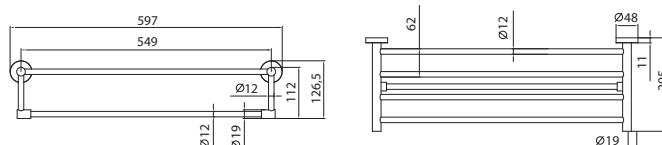

5206836666693

Portasalvietta • Porte serviette • Towel holder • Πετσικοκρεμάστρα

A0150343

| 149,90 €

5206836666723

Portasalvietta  
Porte serviette  
Towel holder  
Πετσικοκρεμάστρα