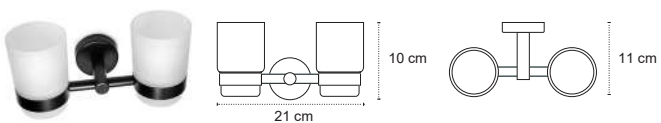

Portabicchiere • Porte brosse à dents • Tumbler holder • Ποτηροθήκη

183355 | 96,90 €

3800201583961