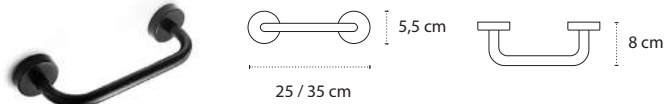

Corrimano • Barre d'appui • Handle • Λαβή

142255 | 122,90 €

3800201584012