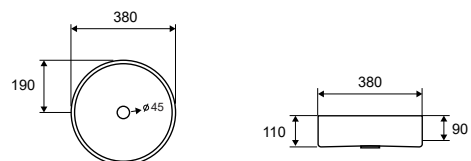

Self standing wash basin • Νιπτήρας επικαθήμενος

● **Oro**

**BB6802-BRG** | 380x380x110mm | 499,90 €

5206836624099

Lavabo da appoggio • Vasque à poser

Self standing wash basin • Νιπτήρας επικαθήμενος

● **Rose Gold**