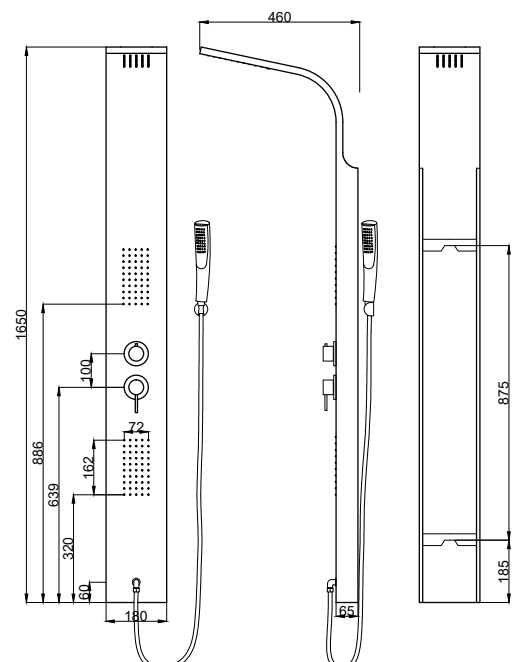

ELEA

N9901

499,00 €

5206836532219

Colonna idromassaggio

Acciaio inossidabile 18/10, AISI 304
Soffione doccia di grandi dimensioni
3 serie di iniettori con effetto pioggia
(50 microjet per ogni set)
Doccetta
2 selettori di funzione

Colonne hydromassante

Acier inoxydable 18/10 AISI 304
Pompeau de grandes dimensions
3 séries d'injecteurs avec effet de pluie
(50 micro jet pour chaque jeu)
Douchette à main
Sélecteur 2 fonctions

Hydromassage column

Stainless steel 18/10, AISI 304
Upper shower of large dimensions
3 sets of injectors with rain effect
(50 micro jet for each set)
Hand shower
2 function selector

Στήλη υδρομασάζ

Ανοξείδωτο ατσάλι 18/10, AISI 304
Ντους οροφής μεγάλων διαστάσεων
3 συστοιχίες jet
(50 micro jet η κάθε συστοιχία)
Τηλέφωνο χειρός
2 ανεξάρτητοι διανομείς