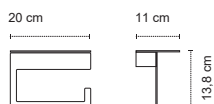

NEO SATINE

ISO 9001
ISO 14001

INOX 304
18/10

820199 | 44,90 €

3800201587334

Appendino • Crochet • Hook • Άγκιστρο

8209L99 | 44,90 €

3800201587327

Appendino • Crochet • Hook • Άγκιστρο

8209R99 | 44,90 €

3800201589741

Appendino • Crochet • Hook • Άγκιστρο

820299 | 49,90 €

3800201589680

Appendino doppio • Double crochet • Double hook • Άγκιστρο διπλό

822099 | 93,90 €

3800201587341

Portasalvietta • Porte serviette • Towel holder • Πετσοτοκρεμάστρα

822499 | 158,90 €

3800201587358

Portasalvietta • Porte serviette • Towel holder • Πετσοτοκρεμάστρα

823099 40cm 3800201581639 | 89,90 €

824099 50cm 3800201587365 | 101,90 €

825099 60cm 3800201587372 | 113,90 €

Portasalvietta • Porte serviette • Towel holder • Πετσοτοκρεμάστρα

826099 50cm 3800201587389 | 125,90 €

827099 60cm 3800201587396 | 139,90 €

Portasalvietta • Porte serviette • Towel holder • Πετσοτοκρεμάστρα

839399 | 34,90 €

3800201587471

Portasapone • Porte savon • Soap basket • Σαπουνοθήκη

830399 | 61,90 €

3800201587464

Portasapone • Porte savon • Soap basket • Σαπουνοθήκη

839199 | 86,90 €

3800201587433

Portasapone • Porte savon • Soap basket • Σαπουνοθήκη

830199 | 85,90 €

3800201587426

Portasapone • Porte savon • Soap basket • Σαπουνοθήκη