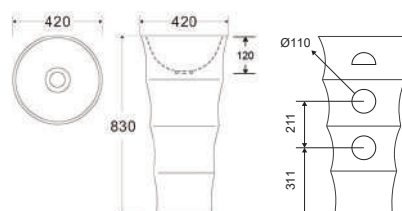

LOUVRE G309 | 420x420x830mm

| 649,00 €

5206836016498

Lavabo da terra • Lavabo colonne • Pedestal wash basin • Νιπτήρας επιδαπέδιος