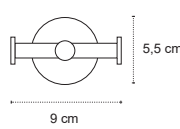

121166 | 57,90 €

3800201585026

Appendino • Crochet • Hook • Άγκιστρο

120266 | 44,90 €

3800201584999

Appendino doppio • Double crochet • Double hook • Άγκιστρο διπλό

122266 | 103,90 €

3800201585033