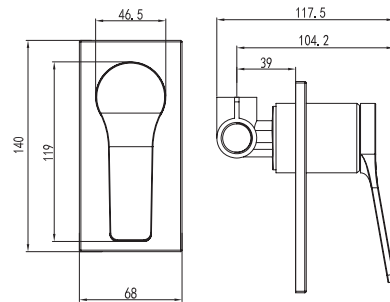

WNX348A73PH

5206836624068

169,00 €

Miscelatore doccia a 3 vie
Mitigeur de douche 3 voies
Shower mixer 3 way
Μίκτης ντους 3 δρόμων