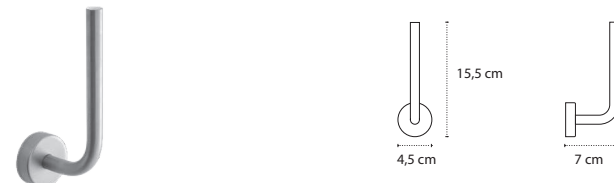

Portarotolo • Porte rouleau • Roll holder • Χαρτοθήκη

240399 | 41,90 €

3800201582353