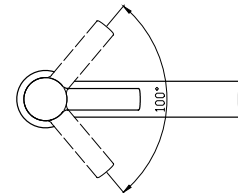

**Mixer tap for wash basin**

Ceramic cartridge  
Flexible connectors 35cm

**Μπαταρία νιπτήρος**

Μηχανισμός κεραμικών δίσκων  
Σπιράλ σύνδεσης 35cm

28815

5206836665634

124,00 €

**Miscelatore lavabo alto**