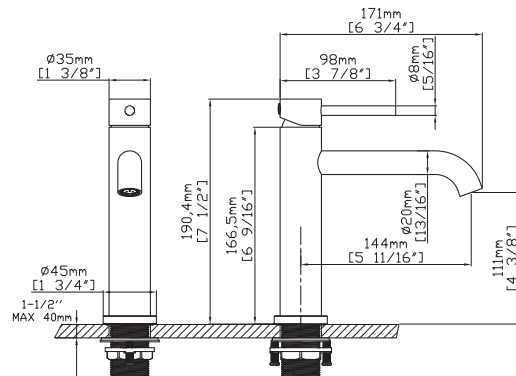

# ARTEMIS ROSE GOLD

SET ARTEMIS ROSE GOLD

**B99001-RG**

**INOX 304 18/10**

**169,00 €**

5206836664514

**Miscelatore lavabo**  
Cartuccia ceramica  
Flessibili collegamento 35cm

**Mitigeur lavabo**  
Cartouche céramique  
Flexible de raccordement 35cm