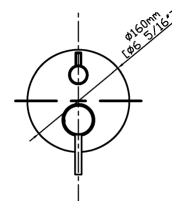

SO903F12-N

INOX 304 18/10

239,00 €

5206836664705

Miscelatore vasca
Cartuccia ceramica
Doccetta con supporto
Flexibile PVC 150cm

Mitigeur baignoire
Cartouche céramique
Douchette à main avec support
Flexible PVC 150cm

Mixer tap for bathtub
Ceramic cartridge
Hand shower set support
Flexible PVC 150cm

Μπαταρία λουτρού
Μηχανισμός κεραμικών δίσκων
Τηλέφωνο χειρός με βάση στήριξης
Σπιράλι PVC 150cm

SO903F11-N

INOX 304 18/10

199,00 €

5206836689142

Miscelatore doccia
Cartuccia ceramica
Doccetta con supporto
Flexibile PVC 150cm

Mitigeur douche
Cartouche céramique
Douchette à main avec support
Flexible PVC 150cm

Mixer tap for bathtub
Ceramic cartridge
Hand shower set support
Flexible PVC 150cm

Μπαταρία ντους
Μηχανισμός κεραμικών δίσκων
Τηλέφωνο χειρός με βάση στήριξης
Σπιράλι PVC 150cm

BM34F02C-N

INOX 304 18/10

239,00 €

5206836069159

Miscelatore doccia a 4 vie
Mitigeur de douche 4 voies
Shower mixer 4 way
Μίκτης ντους 4 δρόμων

Miscelatore incasso doccia
Cartuccia ceramica

Mitigeur de douche encastré
Cartouche céramique

Built-in mixer tap for bathtub
Ceramic cartridge

Μίκτης εντοιχιζομένου
Μηχανισμός κεραμικών δίσκων

SO51021-N

INOX 304 18/10

139,00 €

5206836616940

Miscelatore doccia a 3 vie
Mitigeur de douche 3 voies
Shower mixer 3 way
Μίκτης ντους 3 δρόμων

Miscelatore incasso doccia
Cartuccia ceramica

Mitigeur de douche encastré
Cartouche céramique

Built-in mixer tap for bathtub
Ceramic cartridge

Μίκτης εντοιχιζομένου
Μηχανισμός κεραμικών δίσκων