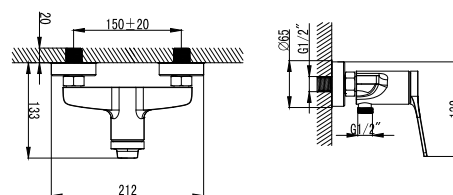

WNX338073PA

5206836624037

189,00 €