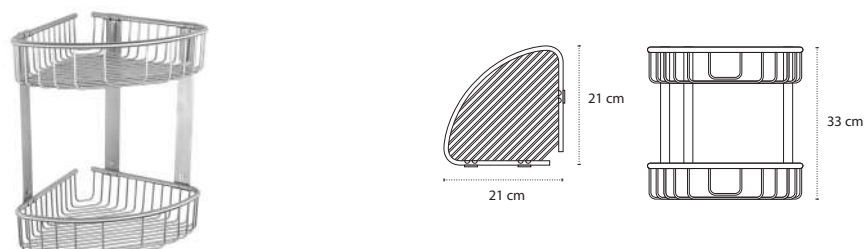

Porta spugna
Panier à savon
Corner basket
Γωνιακό καλάθι

96388899

| 182,90 €

3800201586160