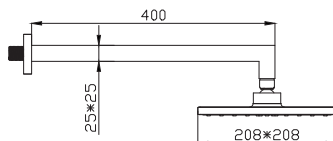

SET G38E/T282

ABS

	Cromo	5206836629681	T282-CL	77,90 €
	Nero Opaco	5206836629698	T282-BL	79,90 €

Soffione doccia & braccio doccia • Douche de tête & bras de douche mural • Shower head & arm • Κεφαλή ντους & βραχιόνιας