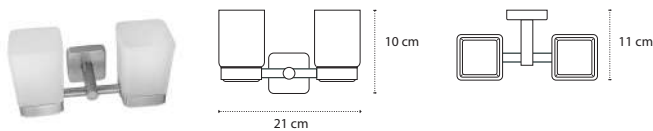

Portabicchiere • Porte brosse à dents • Tumbler holder • Ποτηροθήκη

483399 | 139,90 €

3800201582773