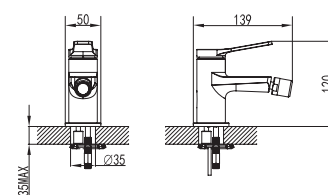

Miscelatore bidet
Cartuccia ceramica
Flessibili collegamento 35cm

Mitigeur bidet
Cartouche céramique
Flexible de raccordement 35cm

Mixer tap for bidet
Ceramic cartridge
Flexible connectors 35cm

Μπαταρία μινιτέ
Μηχανισμός κεραμικών δίσκων
Σπιράλ σύνδεσης 35cm

WNW148073PA-B

5206836069234

299,00 €