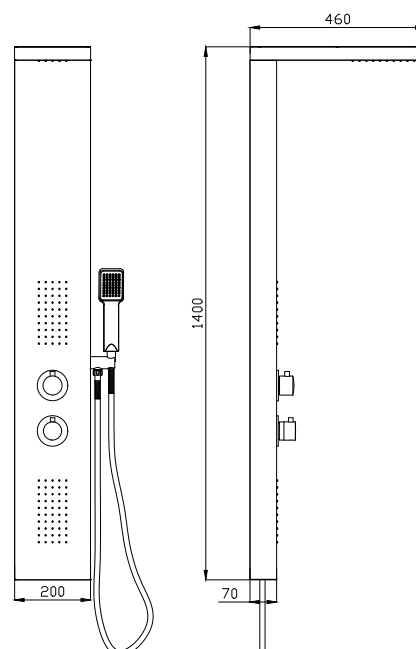

KOS

A7307

499,00 €

5206836629612

Colonna idromassaggio

Corpo in alluminio verniciato
Soffione doccia & cascata
3 serie di iniettori con effetto pioggia
Doccetta
Selettore di 4 funzione

Colonne hydromassante

Structure en Aluminium
Douche de tete cascade
3 series d'injecteurs avec effet de pluie
Douchette a main et flexible
Mitigeur de douche, 4 fonctions

Hydromassage column

Material Aluminium
Shower head & waterfall
3 sets of injectors with rain effect
Hand shower
Shower mixer, 4 function

Στήλη υδρομασάζ

Υλικό κατασκευής αλουμίνιο
Ντους οροφής & καταρράκτης
3 συστοιχίες jet
Τηλέφωνο χειρός
Διανομέας 4 λειτουργιών