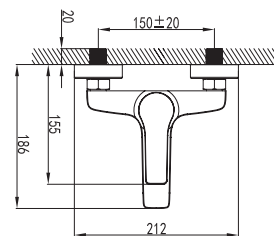

WNX238073PA-RG

5206836069319

299,00 €

Miscelatore vasca
Cartuccia ceramica
Doccetta con supporto
Flessibile PVC 150cm

Mitigeur baignoire
Cartouche céramique
Douchette à main avec support
Flexible PVC 150cm

Mixer tap for bathtub
Ceramic cartridge
Hand shower set support
Flexible PVC 150cm

Μπαταρία λουτρού
Μηχανισμός κεραμικών δίσκων
Τηλέφωνο χειρός με βάση στήριξης
Σπιράλ PVC 150cm