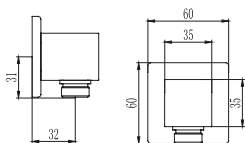

8M

Cromo 5206836101309 **8M**

BRASS

34,90 €

Pres a acqua • Coude mural
Shower outlet • Παροχή σπιδράλ επινικελωμένη

8N