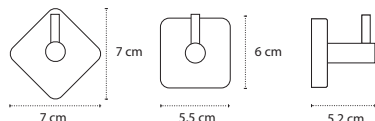

QUATTRO NERO OPACO

ISO 9001
ISO 14001

MADE IN
EUROPE

WARRANTY
20
YEARS

INOX 304
18/10

420955

| 41,90 €

3800201584081

Appendino • Crochet • Hook • Άγκιστρο

420155

| 74,90 €

3800201584098