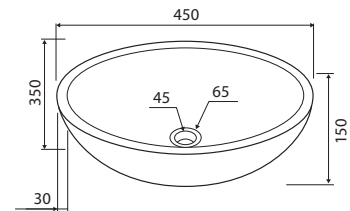

22kg

LEONOR SOP | 450X350x150mm | 319,90 €

5206836064963

Lavabo da appoggio in marmo • Vasque à poser  
Self standing wash basin • Νιπτήρας επικαθήμενος

● Smooth Cream

20-24kg

LEONOR SOPH | 450X350x150mm | 319,90 €