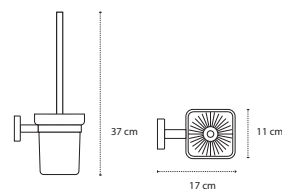

Portascopino sospeso • Porte-balayette • Brush holder • Πιγκάλ