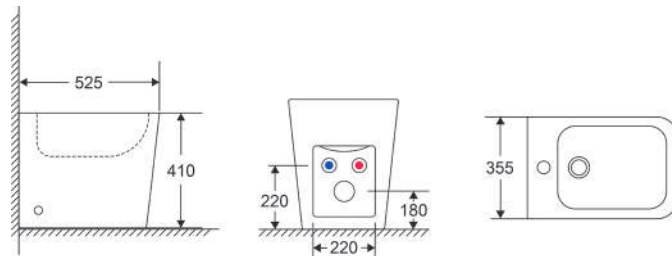

LT 062C

- 5206836658926 LT-062C-MW Bianco Lucido
- 5206836658933 LT-062C-MW Bianco Opaco
- 5206836658940 LT-062C-MB Nero Opaco

- Bidet BTW • Μπιντές BTW 189,00 €
- 389,00 €
- 399,00 €