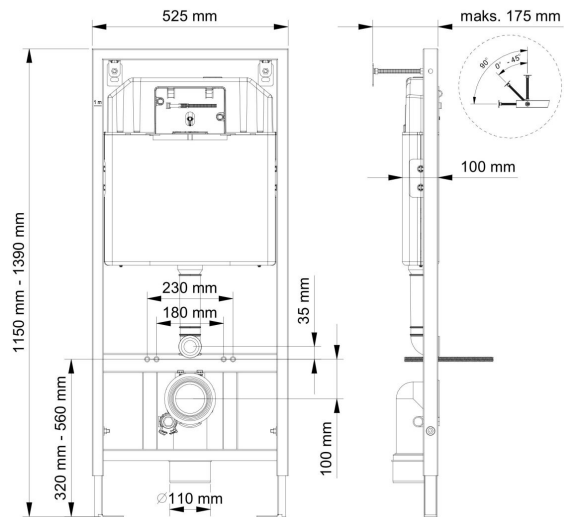

T112-001

5206836076065

| 199,90 €

Cassetta da incasso a doppio flusso a cartongesso per vaso sospeso
Réservoir à encastrer pour plaque de plâtre pour cuvettes suspendues
Self supporting dual flush concealed cistern for wall hung wc
Καζανάκι εντοιχισμού γυψοσανίδας για αναρτώμενες λεκάνες

10 anni garanzia
ans garantie
years warranty
χρόνια εγγύηση

140x840x620mm

15kg