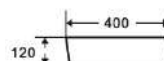

LT 2202 | 505x385x120mm | 129,90 €

5206836658773

Lavabo da appoggio • Vasque à poser

Self standing wash basin • Νιπτήρας επικαθήμενος

LT 2259

| 560x415x125mm

| 179,90 €

5206836658759