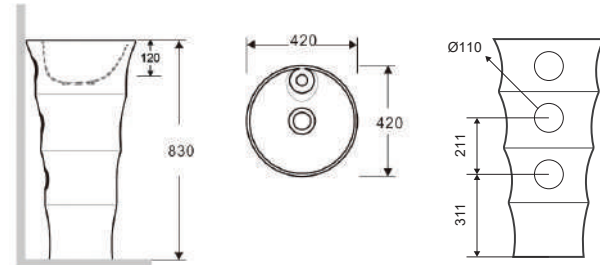

Pedestal wash basin • Νιπτήρας επιδαπέδιος

**ELYSEE G308** | 420x420x830mm | 649,00 €

5206836016481

**Lavabo da terra** • Lavabo colonne

Pedestal wash basin • Νιπτήρας επιδαπέδιος

**MARAIS G303** | 440x380x835mm | 699,90 €