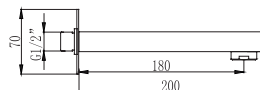

Cromo	5206836514291	8W	49,90 €

Getto vasca da incasso

Bec mural en laiton • Brass spout • Μπρούντζινο επινικελωμένο στόμιο

8Y

BRASS