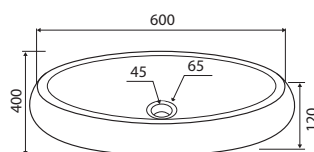

Ogni lavabo è unico e diverso per colore, forma e misura
Chaque vasque est unique et différente en couleur, forme et taille
Each washbasin is unique and not the same in color, shape and measure
Κάθε νιπτήρας είναι μοναδικός και διαφέρει σε χρώμα, σχήμα και μέγεθος