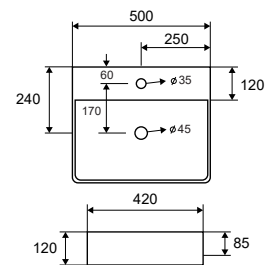

5206836561417

Lavabo da appoggio • Vasque à poser
Self standing wash basin • Νιπτήρας επικαθήμενος

LT 2177 | 420x420x120mm | 179,90 €