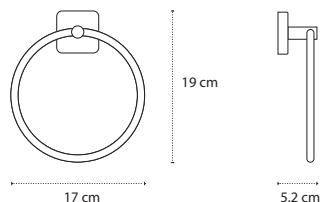

Portasalvietta • Porte serviette • Towel holder • Πετσέτοκρεμάστρα

422466

| 116,90 €

3800201585323