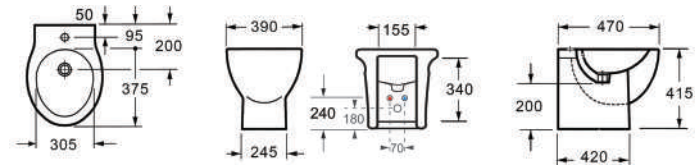

TR 171

Rimless

Uscita orizzontale • Sortie horizontale • Horizontal outlet • Οριζόντια έξοδος

5206836650890

BTW vaso semplice • Cuvette simple BTW • Simple toilet BTW • Απλή λεκάνη BTW

129,00 €

5206836650906

Coperchio termodour • Abattant thermodour • Termodur seat • Καπάκι termodour

69,00 €

TR 173

5206836650913

Bidet BTW • Μπιντές BTW

129,00 €