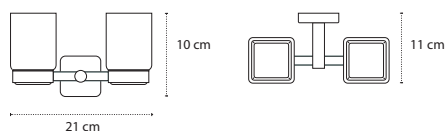

Portabicchiere • Porte brosse à dents • Tumbler holder • Ποτηροθήκη

483366 | 174,90 €

3800201585439