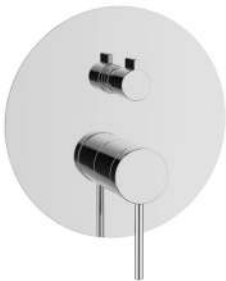

Miscelatore doccia a 4 vie
Mitigeur de douche 4 voies
Shower mixer 4 way
Μίκτης ντους 4 δρόμων