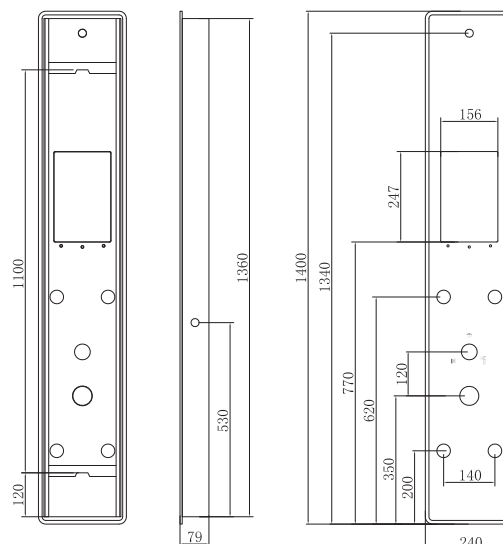

# BIANCO NERO TOUCH

A7118

749,00 €

5206836019710

**Colonna idromassaggio**

Materiale alluminio  
Soffione doccia di grandi dimensioni  
3 serie di iniettori con effetto pioggia  
(32 microjet per ogni set)  
Doccetta  
3 selectori di funzione pulsante