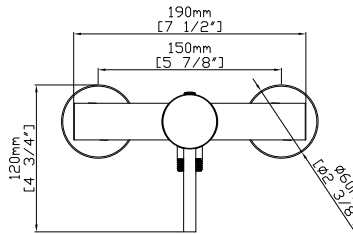

Miscelatore vasca
Cartuccia ceramica
Doccetta con supporto
Flexibile PVC 150cm

Mitigeur baignoire
Cartouche céramique
Douchette à main avec support
Flexible PVC 150cm

Mixer tap for bathtub
Ceramic cartridge
Hand shower set support
Flexible PVC 150cm

Μπαταρία λουτρού
Μηχανισμός κεραμικών δίσκων
Τηλέφωνο χειρός με βάση στήριξης
Σπιράλι PVC 150cm

SO903F11-O

INOX 304 18/10

249,00 €

5206836689166