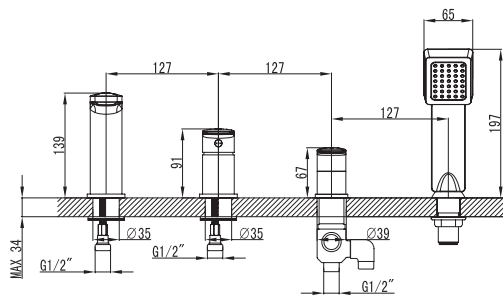

VQ28328C-1355A

5206836003665

489,00 €