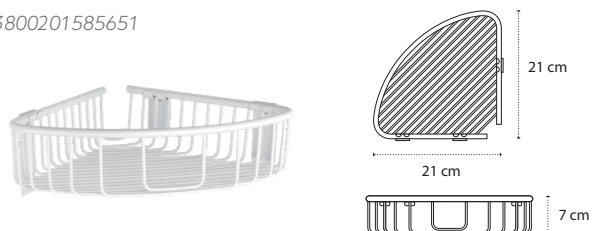

Porta spugna • Panier à savon • Corner basket • Γωνιακό καλάθι

9637766

| 194,90 €

3800201585668