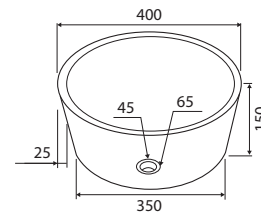

TIMUR SLH | Ø400x150mm | 299,90 €

5206836064949

Lavabo da appoggio in marmo • Vasque à poser
Self standing wash basin • Νιπτήρας επικαθήμενος

● Cream

24kg

TIMUR SLH | Ø400x150mm | 299,90 €

5206836064956

Lavabo da appoggio in marmo • Vasque à poser
Self standing wash basin • Νιπτήρας επικαθήμενος

● Rosso

24kg

TIMUR SLH | Ø400x150mm | 299,90 €

5206836064932

Lavabo da appoggio in marmo • Vasque à poser
Self standing wash basin • Νιπτήρας επικαθήμενος

● Nero

24kg