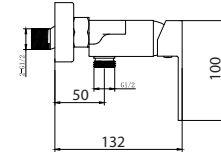

FW31C299-BL

5206836629650

149,00 €

Miscelatore doccia
Cartuccia ceramica

Mitigeur douche
Cartouche céramique

Mixer tap for bathtub
Ceramic cartridge

Μπαταρία ντους
Μηχανισμός κεραμικών δίσκων