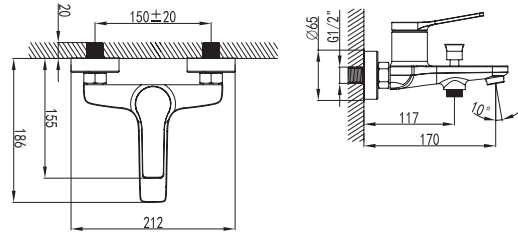

249,00 €

**Miscelatore vasca**  
Cartuccia ceramica  
Doccetta con supporto  
Flessibile PVC 150cm

**Mitigeur baignoire**  
Cartouche céramique  
Douchette à main avec support  
Flexible PVC 150cm

**Mixer tap for bathtub**  
Ceramic cartridge  
Hand shower set support  
Flexible PVC 150cm