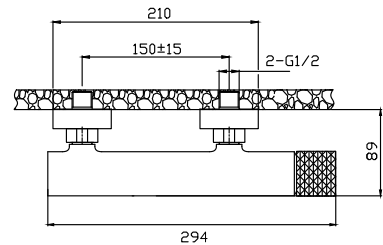

Miscelatore doccia
Cartuccia ceramica

Mitigeur douche
Cartouche céramique

Mixer tap for shower
Ceramic cartridge

Μπαταρία ντους
Μηχανισμός κεραμικών δίσκων

24668-425A-BP

5206836670034

159,00 €