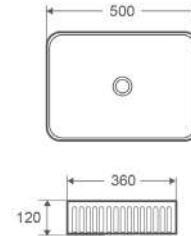

LT 2288 | 500x360x120mm | 159,90 €

5206836658797

Lavabo da appoggio • Vasque à poser

Self standing wash basin • Νιπτήρας επικαθήμενος