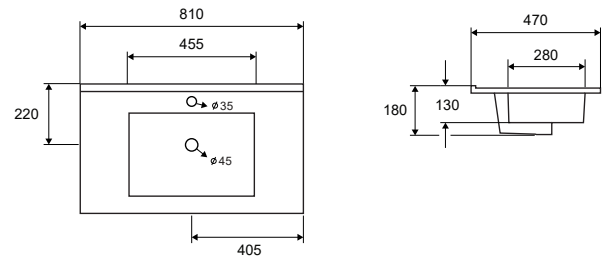

LT 7506-90 | 910x470x180mm

| 249,90 €

5206836102658

Lavabo per per mobili • Vasque pour meuble • Furniture washbasin • Νιπτήρας επίπλου

LT 7506-80 | 810x470x180mm

| 199,90 €

5206836102641

Lavabo per per mobili • Vasque pour meuble • Furniture washbasin • Νιπτήρας επίπλου