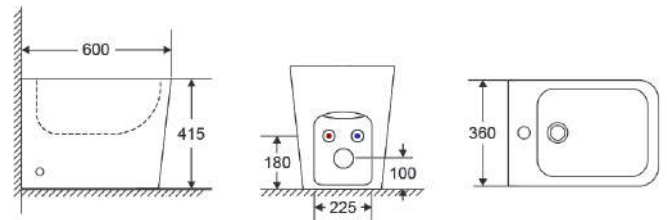

LT 003C

5206836005447

Bidet BTW • Μπιντές BTW

199,00 €