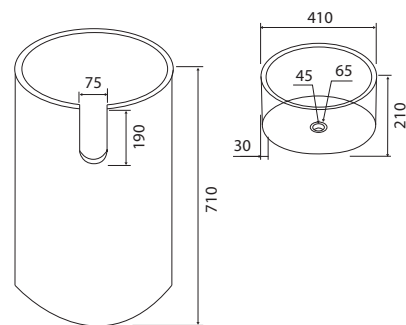

BORA PRDG | Ø410x920mm | 1.199,90 €

5206836065038

Lavabo da terra • Lavabo colonne

Pedestal wash basin • Νιπτήρας επιδαπέδιος

● Cream

90-100kg

BORA PRDG | Ø410x920mm | 1.199,90 €

5206836065021

Lavabo da terra • Lavabo colonne

Pedestal wash basin • Νιπτήρας επιδαπέδιος

● Nero

90-100kg