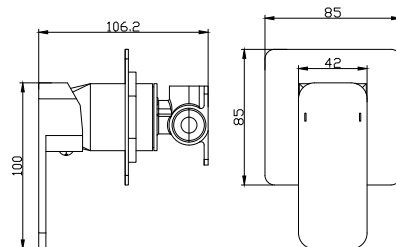

E02FAQ382-2-BL

5206836076690

229,00 €

Miscelatore lavabo da incasso
Cartuccia ceramica

Mitigeur de lavabo mural
Cartouche céramique

Wall mixer tap for wash basin
Ceramic cartridge

Μπαταρία νιπτήρος εντοιχισμού
Μηχανισμός κεραμικών δίσκων