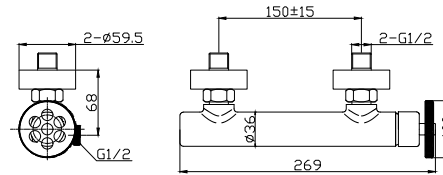

Miscelatore doccia
Cartuccia ceramica

Mitigeur baignoire
Cartouche céramique

Mixer tap for shower
Ceramic cartridge

Μπαταρία ντους
Μηχανισμός κεραμικών δίσκων

23568

5206836665948

159,00 €