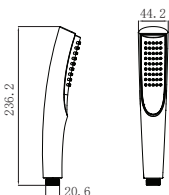

Cromo 5206836102689 **1362A** **12,90 €**

Doccia getti anticalcare
Douchette à main • Hand shower • Τηλέφωνο χειρός

1367

Cromo 5206836102344 **1367** **14,90 €**

Doccia getti anticalcare
Douchette à main • Hand shower • Τηλέφωνο χειρός

EF225