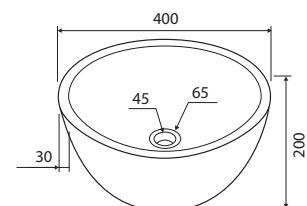

● Grey

30kg

LEYLA SBP | Ø400x200mm | 339,90 €

5206836064901

Lavabo da appoggio in marmo • Vasque à poser  
Self standing wash basin • Νιπτήρας επικαθήμενος

● Nero

30kg

ELENA SBP | Ø400x120mm | 289,90 €