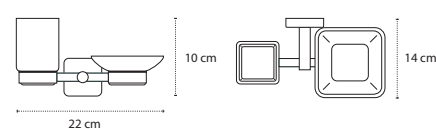

483355 | 174,90 €

3800201584234

Portasapone • Porte savon • Soap basket • Σαπουνοθήκη

485355 | 174,90 €

3800201584241

Portabicchiere • Porte brosse à dents • Tumbler holder • Ποτηροθήκη  
Portasapone • Porte savon • Soap basket • Σαπουνοθήκη