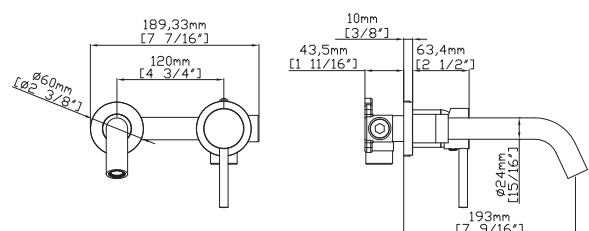

Miscelatore bidet
Cartuccia ceramica
Flessibili collegamento 35cm

Mitigeur bidet
Cartouche céramique
Flexible de raccordement 35cm

Mixer tap for bidet
Ceramic cartridge
Flexible connectors 35cm

Μπαταρία μπιντέ
Μηχανισμός κεραμικών δίσκων
Σπιράλ σύνδεσης 35cm

911-P-S

INOX 304 18/10

249,00 €

5206836065250