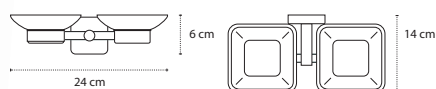

Portasapone • Porte savon • Soap basket • Σαπουνοθήκη

485355 | 174,90 €

3800201584241