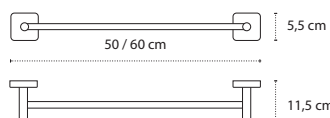

4240 40cm 3800201580519 | 72,90 €

4250 50cm 3800201580526 | 77,90 €

4260 60cm 3800201580533 | 82,90 €

Portasalvietta • Porte serviette • Towel holder • Πετσποκρεμάστρα

4252 50cm 3800201580540 | 112,90 €

4262 60cm 3800201580557 | 122,90 €