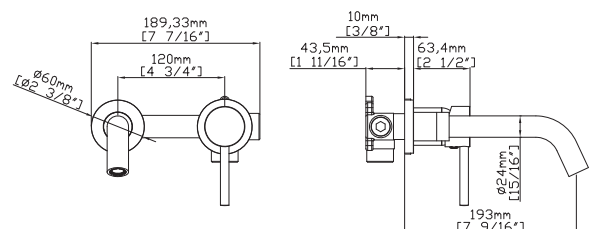

911-P-O INOX 304 18/10

269,00 €

5206836065243

Miscelatore lavabo da incasso
Cartuccia ceramica

Mitigeur lavabo mural
Cartouche céramique

Wall mixer tap for wash basin
Ceramic cartridge

Μπαταρία νιπτήρος εντοιχισμού
Μηχανισμός κεραμικών δίσκων