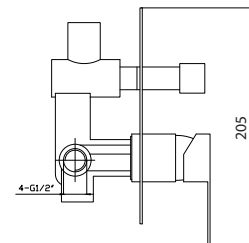

Miscelatore doccia a 4 vie
Mitigeur de douche 4 voies
Shower mixer 4 way
Μίκτης ντους 4 δρόμων

Miscelatore incasso doccia

Cartuccia ceramica

Mitigeur de douche encastré

Cartouche céramique

Built-in mixer tap for bathtub

Ceramic cartridge

Μίκτης εντοιχισμού

Μηχανισμός κεραμικών δίσκων