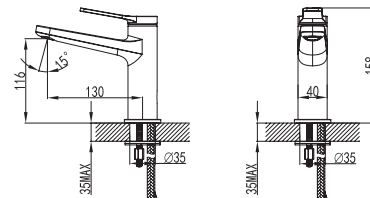

# ANDARE BIANCO

**WNW168073PH**

5206836059808

189,00 €

**Miscelatore lavabo**  
Cartuccia ceramica  
Flessibili collegamento 35cm

**Mitigeur lavabo**  
Cartouche céramique  
Flexible de raccordement 35cm

**Mixer tap for wash basin**  
Ceramic cartridge  
Flexible connectors 35cm