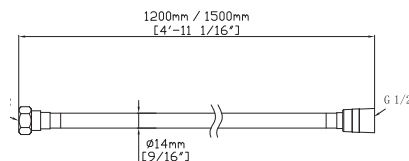

120cm 5206836650777 **49,90 €**
150cm 5206836616803 **49,90 €**
Gun Metal
Flessibile • Flexible • Σπιράλ