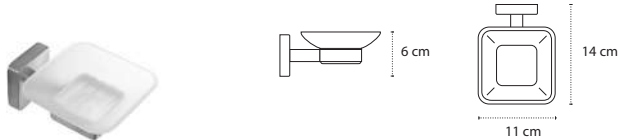

Portasapone • Porte savon • Soap basket • Σαπουνοθήκη

430199 | 86,90 €

3800201582742

Portasapone • Porte savon • Soap basket • Σαπουνοθήκη

859199 | 86,90 €

3800201587419