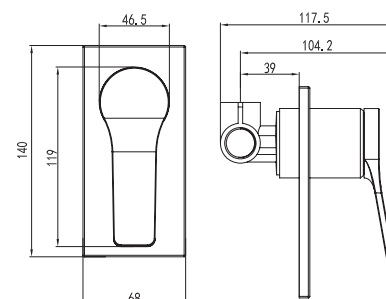

WNX348A73PA-B

5206836669755

169,00 €

Miscelatore doccia a 3 vie
Mitigeur de douche 3 voies
Shower mixer 3 way
Μίκτης ντους 3 δρόμων