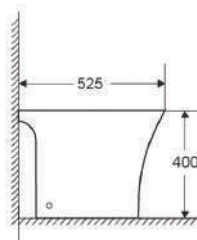

TR 126P

5206836628387

Bidet BTW • Μπιντές BTW

199,00 €