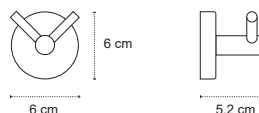

1211 | 46,90 €

3800201580168

Appendino • Crochet • Hook • Άγκιστρο

1202 | 35,90 €

3800201580120

Appendino doppio • Double crochet • Double hook • Άγκιστρο διπλό

1222 | 83,90 €

3800201580229