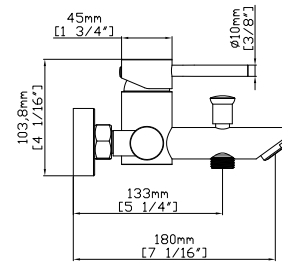

SO903F12-C

INOX 304 18/10

239,00 €

5206836664682