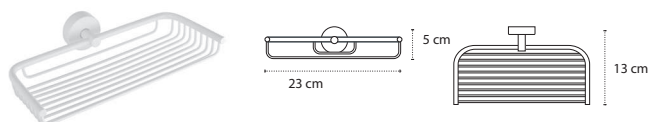

Portasapone • Porte savon • Soap basket • Σαπουνοθήκη

230166 | 54,90 €

3800201584708