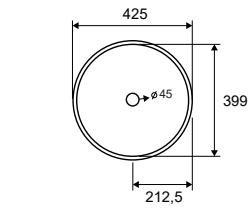

# ELPIS

| ELPIS

CS-0003-E3 | Ø425x100mm | 349,90 €

5206836668482

Lavabo da appoggio • Vasque à poser

Self standing wash basin • Νιπτήρας επικαθήμενος

● Stracciatella

CS-0003-E13 | Ø425x100mm | 349,90 €