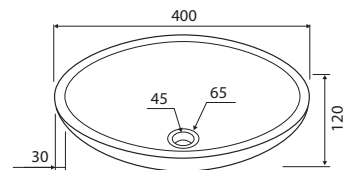

SORA SBLR | Ø400x120mm | 289,90 €

5206836064918

Lavabo da appoggio • Vasque à poser

Self standing wash basin • Νιπτήρας επικαθήμενος

● Cream

22kg

SORA SBLR | Ø400x120mm | 289,90 €

5206836064925

Lavabo da appoggio • Vasque à poser

Self standing wash basin • Νιπτήρας επικαθήμενος

● Nero

22kg