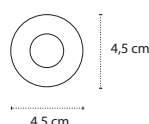

Appendino • Crochet • Hook • Άγκιστρο

220199

| 33,90 €

3800201582193