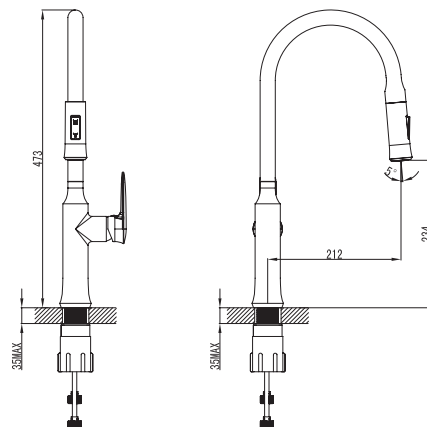

GV56

5206836569956

● Chromo

229,90 €

SEDAL
J10250

Rubinetto da cucina

Doccetta estraibile
Cartuccia ceramica
Flessibili collegamento INOX 35cm

Kitchen faucet

Douche gigogne
Ceramic cartridge
Flexible connectors INOX 35cm

Robinet de cuisine

Pull out shower
Cartouche céramique
Flexible de raccordement S/S 35cm

Μπαταρία κουζίνας

Αποσπώμενο ντουζάκι
Μηχανισμός κεραμικών δίσκων
Σπιράλ σύνδεσης INOX 35cm