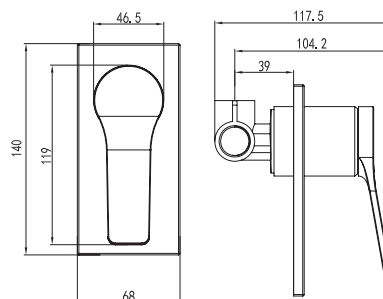

WNX348A73C

5206836624044

119,00 €

Miscelatore doccia a 3 vie
Mitigeur de douche 3 voies
Shower mixer 3 way
Μίκτης ντους 3 δρόμων

Miscelatore incasso doccia
Cartuccia ceramica

Mitigeur de douche encastré
Cartouche céramique

Built-in mixer tap for bathtub
Ceramic cartridge

Μίκτης εντοιχισμού
Μηχανισμός κεραμικών δίσκων