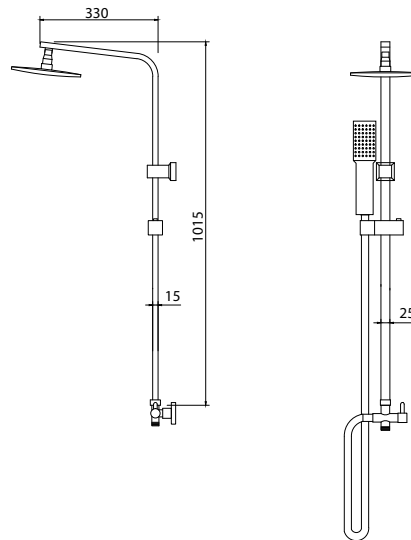

VIKY C6030

5206836571409

229,00 €

Colonna doccia fissa

Senza rubinetto
Soffione doccia 20x20cm INOX
Doccetta
Supporto doccetta regolabile
Flessibile INOX 150cm

Colonne de douche fixe

Sans mitigeur
Douche de tête 20x20cm INOX
Douchette à main
Support de douche réglable
Flexible INOX 150cm

Fixed column shower

Without tap
Shower head 20x20cm INOX
Hand shower
Adjustable shower holder
Flexible INOX 150cm

Κολόνα σταθερού ντους

Χωρίς μίκτη εντοιχισμού
Κεφαλή ντους 20x20cm INOX
Τηλέφωνο χειρός
Ρυθμιζόμενη βάση τηλεφώνου
Σπιράλ INOX 150cm