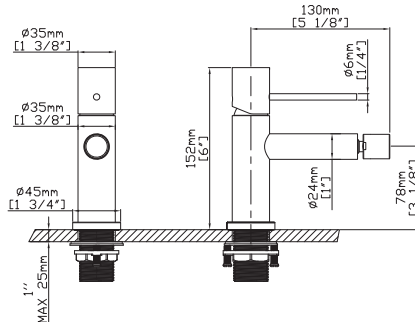

B703C05-N INOX 304 18/10

5206836664590

129,00 €

Miscelatore bidet
Cartuccia ceramica
Flessibili collegamento 35cm

Mitigeur bidet
Cartouche céramique
Flexible de raccordement 35cm

Mixer tap for bidet
Ceramic cartridge
Flexible connectors 35cm

Μπαταρία μπιντέ
Μηχανισμός κεραμικών δίσκων
Σπιράλ σύνδεσης 35cm