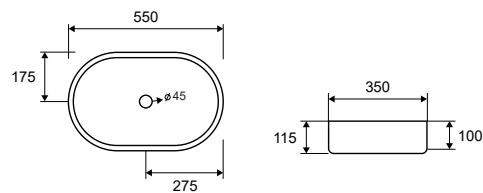

# JUPITER

BB6808-BRG

| 550x350x115mm

| 549,90 €

5206836666365

Lavabo da appoggio • Vasque à poser • Self standing wash basin • Νιπτήρας επικαθήμενος

● Rose Gold

**BB6808-BS** | 550x350x115mm | 549,90 €