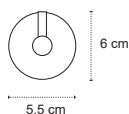

MODERNO SATINE

ISO 9001
ISO 14001

MADE IN
EUROPE

WARRANTY
20
YEARS

INOX 304
18/10

220999

| 20,90 €

3800201582162