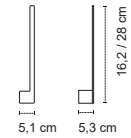

Portarotolo • Porte rouleau • Roll holder • Χαρτοθήκη

840855 | 109,90 €

3800201587778