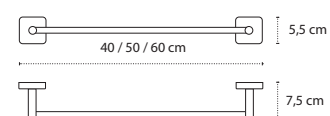

4240 40cm 3800201580519 | 72,90 €

4250 50cm 3800201580526 | 77,90 €

4260 60cm 3800201580533 | 82,90 €

Portasalvietta • Porte serviette • Towel holder • Πετσποκρεμάστρα

4252 50cm 3800201580540 | 112,90 €

4262 60cm 3800201580557 | 122,90 €