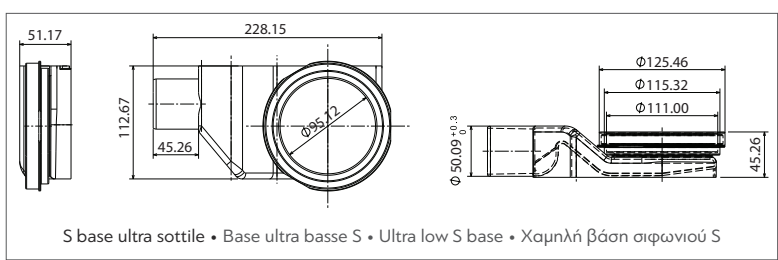

CARATTERISTICHE • CARACTÉRISTIQUES • FEATURES • ΧΑΡΑΚΤΗΡΙΣΤΙΚΑ

L mm	450	550	650	750	850
L1 mm	438	538	638	738	838
L2 mm	470	570	670	770	870
L3 mm	496	596	696	796	896

Specifica acciaio griglia K3, sopra 300kg di carico, 10 ANNI DI GARANZIA  
 Spécification grille inoxydable K3, au dessus de 300kg de charge, 10 ANS DE GARANTIE  
 Grid stainless steel K3, withstands 300kg pressure, 10 YEAR WARRANTY  
 Προδιαγραφή ανοξείδωτης σχάρας K3, αντοχής άνω των 300kg, 10 ΧΡΟΝΙΑ ΕΓΓΥΗΣΗ