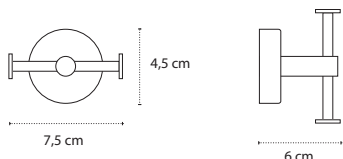

Appendino doppio • Double crochet • Double hook • Άγκιστρο διπλό

2204 | 49,90 €

3800201589833

Appendino • Crochet • Hook • Άγκιστρο

2206 | 59,90 €

3800201589970

Appendino • Crochet • Hook • Άγκιστρο

2220 | 44,90 €