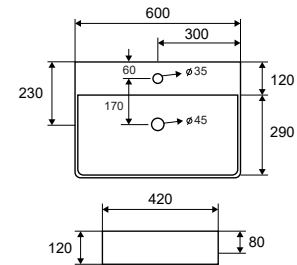

5206836561325

Lavabo da appoggio • Vasque à poser

Self standing wash basin • Νιπτήρας επικαθήμενος

LT 2173 | 600x420x120mm | 199,90 €

5206836561400

Lavabo da appoggio • Vasque à poser  
Self standing wash basin • Νιπτήρας επικαθήμενος