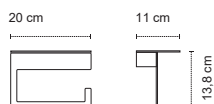

NEO NERO OPACO

ISO 9001
ISO 14001

INOX 304
18/10

820155 | 54,90 €

3800201587617

Appendino • Crochet • Hook • Άγκιστρο

8209L55 | 54,90 €

3800201587600

Appendino • Crochet • Hook • Άγκιστρο

8209R55 | 54,90 €

3800201587594

Appendino • Crochet • Hook • Άγκιστρο

820255 | 61,90 €

3800201587587

Appendino doppio • Double crochet • Double hook • Άγκιστρο διπλό

822055 | 117,90 €

3800201587624

Portasalvietta • Porte serviette • Towel holder • Πετσοτοκρεμάστρα

822455 | 197,90 €

3800201587631

Portasalvietta • Porte serviette • Towel holder • Πετσοτοκρεμάστρα

823055 40cm 3800201581646 | 109,90 €

824055 50cm 3800201587648 | 126,90 €

825055 60cm 3800201587655 | 141,90 €

Portasalvietta • Porte serviette • Towel holder • Πετσοτοκρεμάστρα

826055 50cm 3800201587662 | 157,90 €

827055 60cm 3800201587679 | 175,90 €

Portasalvietta • Porte serviette • Towel holder • Πετσοτοκρεμάστρα

839355 | 43,90 €

3800201587754

Portasapone • Porte savon • Soap basket • Σαπουνοθήκη

830355 | 76,90 €

3800201587747

Portasapone • Porte savon • Soap basket • Σαπουνοθήκη

839155 | 85,90 €

3800201587716

Portasapone • Porte savon • Soap basket • Σαπουνοθήκη

830155 | 106,90 €

3800201587709

Portasapone • Porte savon • Soap basket • Σαπουνοθήκη