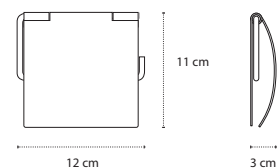

Portarotolo • Porte rouleau • Roll holder • Χαρτοθήκη

449366 | 91,90 €

3800201588171

Portarotolo • Porte rouleau • Roll holder • Χαρτοθήκη

470166 | 203,90 €

3800201585514