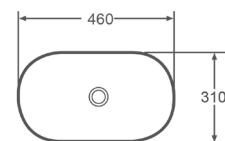

LT 2261 | 490x350x110mm | 149,90 €

5206836658766

Lavabo da appoggio • Vasque à poser

Self standing wash basin • Νιπτήρας επικαθήμενος

LT 3004 | 415x415x130mm | 139,90 €

5206836624440

Lavabo da appoggio • Vasque à poser