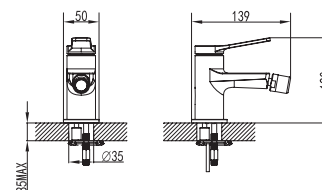

**Mixer tap high for wash basin**  
Ceramic cartridge  
Flexible connectors 35cm

**Μπαταρία νιπτήρος ψηλή**  
Μηχανισμός κεραμικών δίσκων  
Σπιράλ σύνδεσης 35cm

**WNW468073PH**

5206836059815

189,00 €

**Miscelatore bidet**  
Cartuccia ceramica  
Flessibili collegamento 35cm