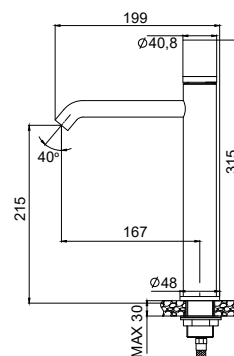

24615-424A-MB

5206836669878

209,00 €

Miscelatore lavabo alto
Cartuccia ceramica
Flessibili collegamento 35cm

Mitigeur lavabo haut
Cartouche céramique
Flexible de raccordement 35cm

Mixer tap high for wash basin
Ceramic cartridge
Flexible connectors 35cm

Μπαταρία νιπτήρος ψηλή
Μηχανισμός κεραμικών δίσκων
Σπιράλ σύνδεσης 35cm