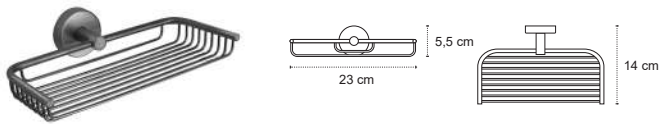

130499 | 67,90 €

3800201585965

Portasapone • Porte savon • Soap basket • Σαπουνοθήκη

139199 / 130199 | 39,90 € / 52,90 €

3800201588713 / 3800201585903