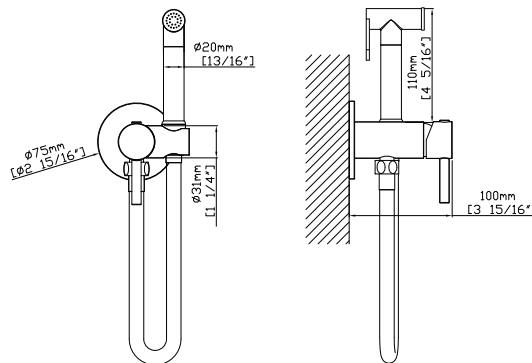

SO746 21431

5206836664651

174,00 €

Miscelatore bidet

Cartuccia ceramica
Flessibile PVC 150cm

Mitigeur bidet

Cartouche céramique
Flexible PVC 150cm

Mixer tap for wash bidet

Ceramic cartridge
Flexible PVC 150cm

Μπαταρία μπιντέ

Μηχανισμός κεραμικών δίσκων
Σπιράλ PVC 150cm