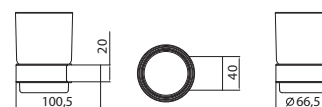

Portabicchiere • Porte brosse à dents • Tumbler holder • Ποτηροθήκη

A0350445

| 49,90 €

5206836666617