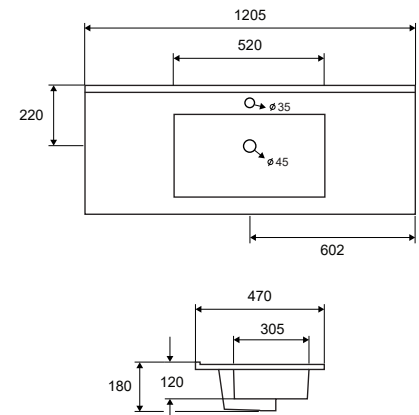

| 389,90 €

5206836007199

Lavabo per per mobili • Vasque pour meuble • Furniture washbasin • Νιπτήρας επίπλου