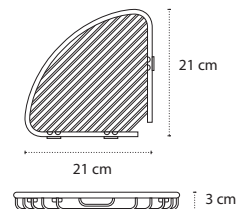

3800201584395

Porta spugna • Panier à savon • Corner basket • Γωνιακό καλάθι

963655

| 67,90 €

3800201584357

Porta spugna • Panier à savon • Corner basket • Γωνιακό καλάθι

963855

| 116,90 €