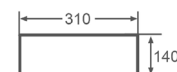

LT 2261 | 490x350x110mm | 149,90 €

5206836658766

Lavabo da appoggio • Vasque à poser

Self standing wash basin • Νιπτήρας επικαθήμενος

LT 3004 | 415x415x130mm | 139,90 €

5206836624440

Lavabo da appoggio • Vasque à poser