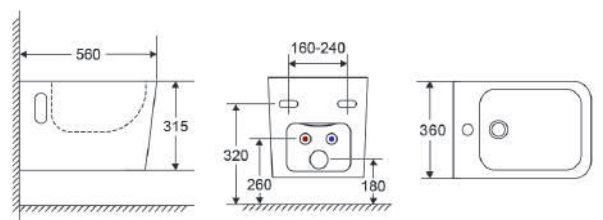

LT 003F

5206836101798

Bidet sospeso • Bidet suspendu • Wall hung bidet • Αναρτώμενος μπιντές

199,00 €