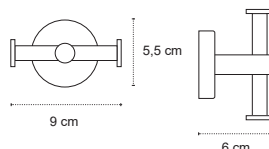

1211 | 46,90 €

3800201580168

Appendino • Crochet • Hook • Άγκιστρο

1202 | 35,90 €

3800201580120

Appendino doppio • Double crochet • Double hook • Άγκιστρο διπλό

1222 | 83,90 €

3800201580229