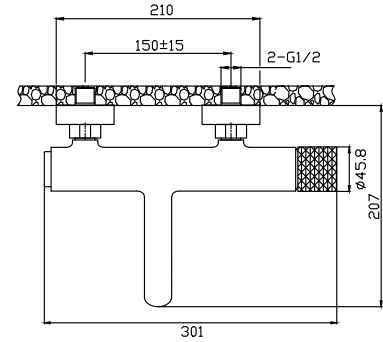

24603-425A-BP

5206836669946

219,00 €

Miscelatore vasca
Cartuccia ceramica

Mitigeur baignoire
Cartouche céramique

Mixer tap for bathtub
Ceramic cartridge

Μπαταρία λουτρού
Μηχανισμός κεραμικών δίσκων

24604-425A-BP

5206836669915

189,00 €