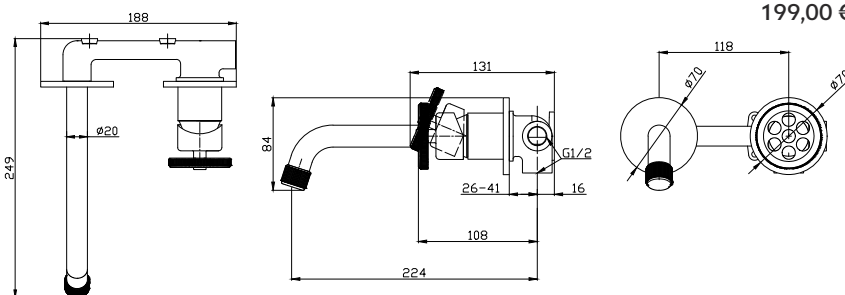

Miscelatore bidet
Cartuccia ceramica
Flessibili collegamento 35cm

Mitigeur bidet
Cartouche céramique
Flexible de raccordement 35cm

Mixer tap for bidet
Ceramic cartridge
Flexible connectors 35cm

Μπαταρία μιντέ
Μηχανισμός κεραμικών δίσκων
Σπιράλ σύνδεσης 35cm

23586

5206836665900

199,00 €