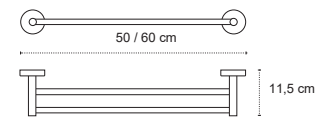

Portasalvietta • Porte serviette • Towel holder • Πετσοτοκρεμάστρα

969599 50cm 3800201586320 | 169,90 €

969699 60cm 3800201586337 | 179,90 €