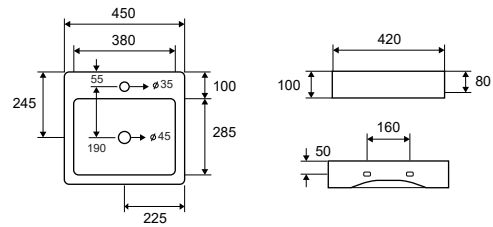

LT 5032 | 450x420x100mm | 179,90 €

5206836505336

Lavabo sospeso • Lavabo suspendu

Wall hung wash basin • Νιπτήρας αναρτώμενος