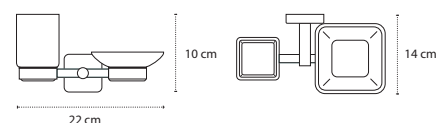

Portabicchiere • Porte brosse à dents • Tumbler holder • Ποτηροθήκη

Portasapone • Porte savon • Soap basket • Σαπουνοθήκη

442266 | 139,90 €

3800201585484