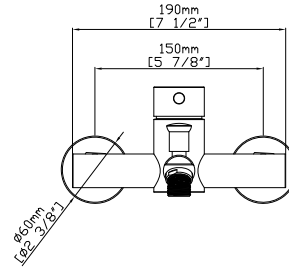

SO903F12-S

INOX 304 18/10

299,00 €

5206836664699