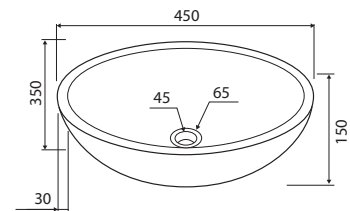

LEONOR SOPH | 450X350x150mm | 319,90 €

5206836064987

Lavabo da appoggio in marmo • Vasque à poser
Self standing wash basin • Νιπτήρας επικαθήμενος

● Cream