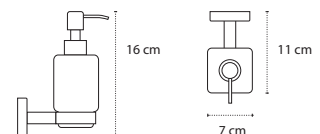

Dispenser • Distributeur de savon • Dispenser • Δοχείο υγρού σαπουνιού