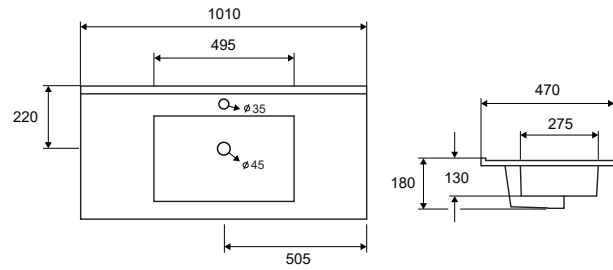

LT 7506-120 | 1205x470x180mm

| 389,90 €

5206836007199

Lavabo per per mobili • Vasque pour meuble • Furniture washbasin • Νιπτήρας επίπλου

LT 7506-100 | 1010x470x180mm

| 269,90 €

5206836102665

Lavabo per per mobili • Vasque pour meuble • Furniture washbasin • Νιπτήρας επίπλου