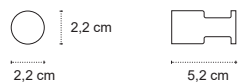

1211 | 46,90 €

3800201580168

Appendino • Crochet • Hook • Άγκιστρο

4202 | 41,90 €

3800201580458

Appendino doppio • Double crochet • Double hook • Άγκιστρο διπλό

4222 | 93,90 €

3800201580489