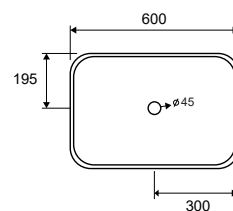

LT 2143-P | 600x390x145mm

| 199,90 €

5206836561301

Lavabo da appoggio • Vasque à poser • Self standing wash basin • Νιπτήρας επικαθήμενος