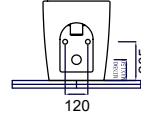

B10100

5206836619156

Bidet BTW • Μπινιές BTW

229,00 €