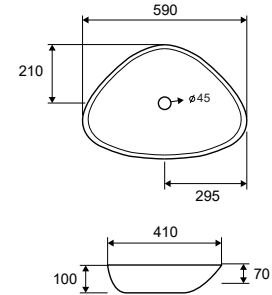

Self standing wash basin • Νιπτήρας επικαθήμενος

LT 1131 | 590x410x100mm | 179,90 €

5206836561431

Lavabo da appoggio • Vasque à poser

Self standing wash basin • Νιπτήρας επικαθήμενος

LT 1132 | 605x360x120mm | 169,90 €