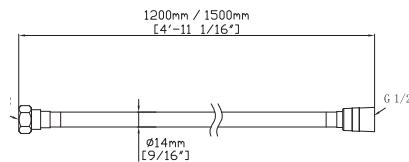

120cm 5206836650760 **49,90 €**
150cm 5206836065908 **49,90 €**
Oro
Flessibile • Flexible • Σπιράλ

FB04716-RG

PVC