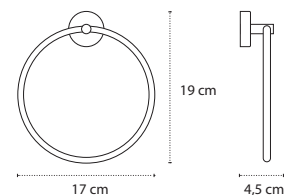

Portasalvietta • Porte serviette • Towel holder • Πετσποκρεμάστρα

2230 30cm 3800201581318 | 45,90 €

2240 40cm 3800201583152 | 49,90 €

2250 50cm 3800201580069 | 54,90 €

2260 60cm 3800201589857 | 59,90 €