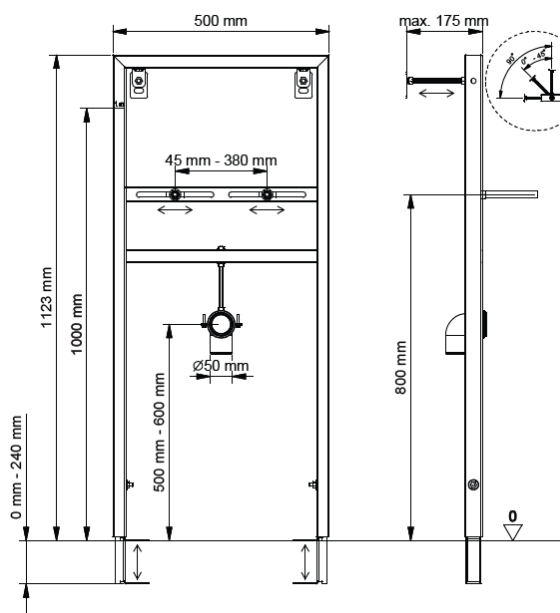

10 anni garanzia  
ans garantie  
years warranty  
χρόνια εγγύηση

1100x150x610mm

13kg

**F1-0051**

| 39,90 €

5206836013336

**Staffa metallica a muro e pavimento per bidet sospeso** • Bâti-support de sol et de mur à encastrer pour bidet suspendu  
Built-in base wall and floor mount for wall hung bidet • Εντοιχιζόμενη βάση τοίχου και δαπέδου για αναρτούμενο μπιντέ