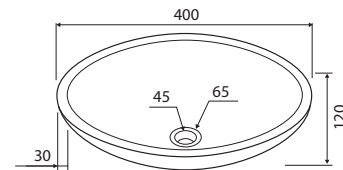

ELENA SBP | Ø400x120mm | 289,90 €

5206836064796

Lavabo da appoggio • Vasque à poser

Self standing wash basin • Νιπτήρας επικαθήμενος

● Cream

22kg

ELENA SBP | Ø400x120mm | 289,90 €

5206836064802

Lavabo da appoggio • Vasque à poser

Self standing wash basin • Νιπτήρας επικαθήμενος

● Grey

22kg

ELENA SBP | Ø400x120mm | 289,90 €

5206836064819

Lavabo da appoggio • Vasque à poser

Self standing wash basin • Νιπτήρας επικαθήμενος

● Nero

22kg