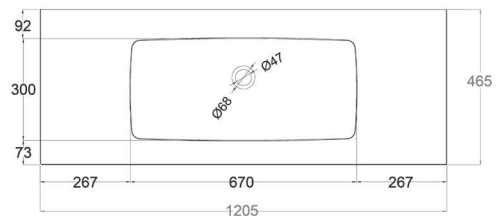

ELLECI DECISO 120 | 1205x460x123mm

- Bianco Opaco   8031873760595   **BDDEC 120WH**
- Nero Opaco   8031873760588   **BDDEC 120BK**

Lavabo Keratek

Vasque en Keratek • Keratek washbasin • Νιπτήρας Keratek

549,90 €

549,90 €