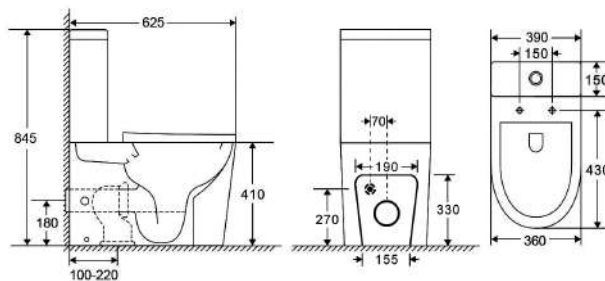

5206836624488	Set WC • Set cuvette • Set toilet • Set λεκάνη	499,90 €
5206836624457	Compact WC, orizzontale • Cuvette compacte, horizontale • Compact toilet, horizontal • Συμπαγής λεκάνη, οριζόντια	280,00 €
5206836624464	Cassetta per vaso • Réservoir WC • Cistern for toilet • Καζανάκι	140,00 €
5206836624471	Coperchio • Abattant • Seat • Καπάκι | PPR	79,90 €

Scegliere per l'uscita verticale • Choisissez une sortie verticale • Choose for vertical outlet • Επιλέξτε για κάθετη έξοδο

	5206836075624	V900	Curva tecnica per scarico a pavimento regolabile da 45 a 150mm Courbe technique pour siphon de sol réglable de 45 à 150mm Technical curve for floor drain adjustable from 45 to 150mm Τεχνική καμπύλη για κατωστόμια αποχέτευση ρυθμιζόμενη από 45 έως 150mm	44,90 €
	5206836075600	V150	Curva tecnica per scarico a pavimento regolabile da 100 a 205mm Courbe technique pour siphon de sol réglable de 100 à 205mm Technical curve for floor drain adjustable from 100 to 205mm Τεχνική καμπύλη για κατωστόμια αποχέτευση ρυθμιζόμενη από 100 έως 205mm	44,90 €
	5206836075617	V300	Curva tecnica per scarico a pavimento regolabile da 215 a 255mm Courbe technique pour siphon de sol réglable de 215 à 250mm Technical curve for floor drain adjustable from 215 to 250mm Τεχνική καμπύλη για κατωστόμια αποχέτευση ρυθμιζόμενη από 215 έως 250mm	44,90 €