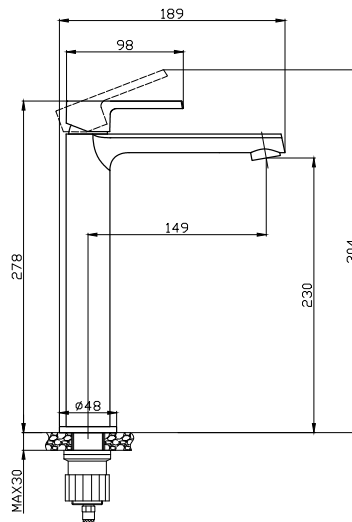

**Mixer tap for wash basin**

Ceramic cartridge  
Flexible connectors 35cm

**Μπαταρία νιπτήρος**

Μηχανισμός κεραμικών δίσκων  
Σπιράλ σύνδεσης 35cm

28815

5206836665634

124,00 €

**Miscelatore lavabo alto**