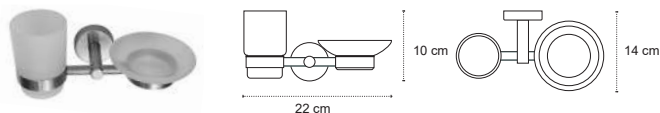

Portabicchiere • Porte brosse à dents • Tumbler holder • Ποτηροθήκη
Portasapone • Porte savon • Soap basket • Σαπουνοθήκη

968299 25cm 3800201586306 | 67,90 €

968399 35cm 3800201586313 | 75,90 €