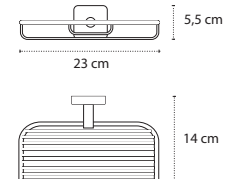

Portasapone • Porte savon • Soap basket • Σαπουνοθήκη

480155

| 203,90 €

3800201584210