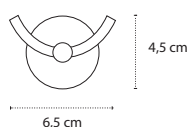

3800201582155

Appendino doppio • Double crochet • Double hook • Άγκιστρο διπλό

222299

| 36,90 €

3800201582216

Appendino doppio • Double crochet • Double hook • Άγκιστρο διπλό

220499

| 49,90 €