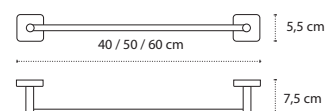

Portasalvietta • Porte serviette • Towel holder • Πετσέτοκρεμάστρα

425255

50cm

3800201584173

| 139,90 €

426255

60cm

3800201584180

| 152,90 €