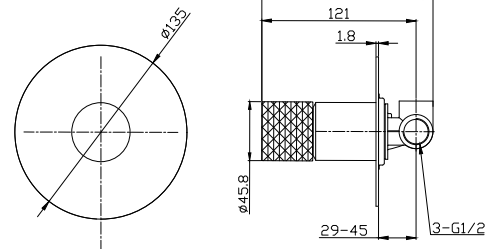

Miscelatore incasso doccia
Cartuccia ceramica

Mitigeur de douche encastré
Cartouche céramique

Built-in mixer tap for bathtub
Ceramic cartridge

Μίκτης εντοιχισμού
Μηχανισμός κεραμικών δίσκων

24666-425A-BP

5206836670003

149,00 €

Miscelatore doccia a 3 vie
Mitigeur de douche 3 voies
Shower mixer 3 way
Μίκτης ντους 3 δρόμων