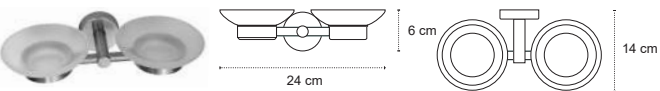

Portasapone • Porte savon • Soap basket • Σαπουνοθήκη

185399 | 78,90 €

3800201585941