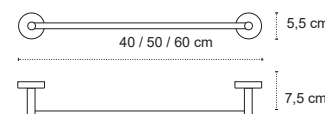

Portasalvietta • Porte serviette • Towel holder • Πετστοκρεμάστρα

1252 50cm 3800201580281 | 93,90 €

1262 60cm 3800201580298 | 103,90 €