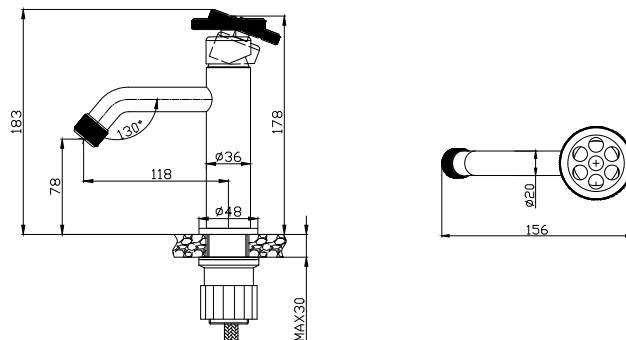

23501

5206836665887

124,00 €

Miscelatore lavabo
Cartuccia ceramica
Flessibili collegamento 35cm

Mitigeur lavabo
Cartouche céramique
Flexible de raccordement 35cm

Mixer tap for wash basin
Ceramic cartridge
Flexible connectors 35cm

Μπαταρία νιπτήρος
Μηχανισμός κεραμικών δίσκων
Σπιράλ σύνδεσης 35cm

23515

5206836665870

159,00 €