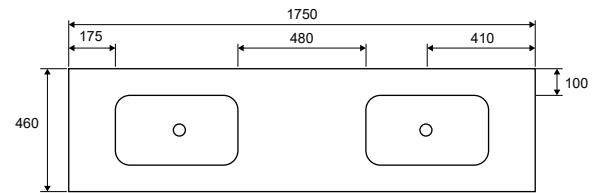

SPACE 175 | 1750x460x160mm

| 1.299,90 €

5206836026237

Lavabo solid surface • Vasque en solid surface • Solid surface washbasin • Νιπτήρας solid επιφάνειας