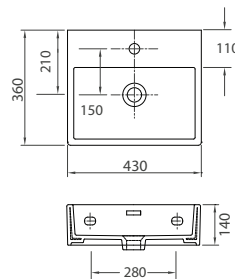

DAPHNE 53708 | 430x360x140mm | 159,90 €

5206836012889

Lavabo sospeso • Lavabo suspendu

Wall hung wash basin • Νιπτήρας αναρτώμενος