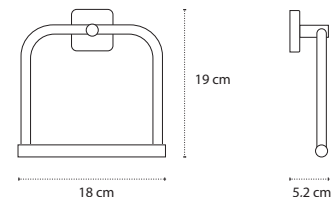

Portasalvietta • Porte serviette • Towel holder • Πετσέτοκρεμάστρα

424055

40cm

3800201584142

| 89,90 €

425055

50cm

3800201584159

| 96,90 €

426055

60cm

3800201584166

| 103,90 €