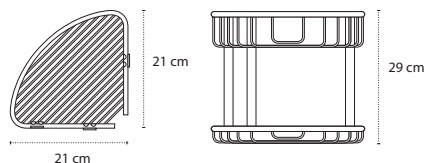

Porta spugna
Panier à savon
Corner basket
Γωνιακό καλάθι

963955

| 210,90 €

3800201584432