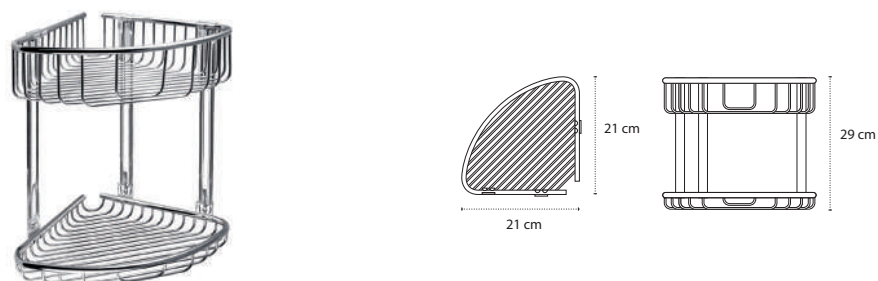

Porta spugna
Panier à savon
Corner basket
Γωνιακό καλάθι

963999

| 169,90 €

3800201586177