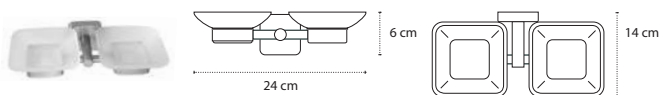

Portasapone • Porte savon • Soap basket • Σαπουνοθήκη

485399 | 139,90 €

3800201582780