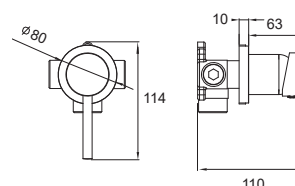

Miscelatore incasso doccia
Cartuccia ceramica

Mitigeur de douche encastré
Cartouche céramique

Built-in mixer tap for bathtub
Ceramic cartridge

Μίκτης εντοιχιζομένου
Μηχανισμός κεραμικών δίσκων