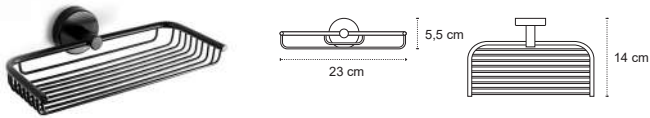

130455 | 83,90 €

3800201583992

Portasapone • Porte savon • Soap basket • Σαπουνοθήκη

139155 / 130155 | 49,90 € / 64,90 €

3800201588720 / 3800201583930