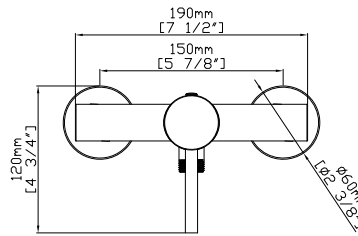

Μπαταρία λουτρού

Μηχανισμός κεραμικών δίσκων
Τηλέφωνο χειρός με βάση στήριξης
Σπιράλι PVC 150cm

SO903F11-S

INOX 304 18/10

199,00 €

5206836689159