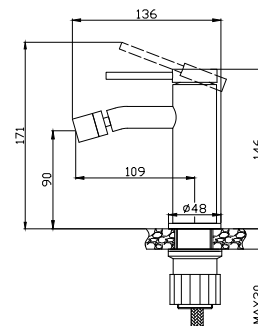

24608-424A

5206836665740

109,00 €

Miscelatore bidet
Cartuccia ceramica
Flessibili collegamento 35cm

Mitigeur bidet
Cartouche céramique
Flexible de raccordement 35cm

Mixer tap for bidet
Ceramic cartridge
Flexible connectors 35cm

Μπαταρία μινιτέ
Μηχανισμός κεραμικών δίσκων
Σπιράλ σύνδεσης 35cm