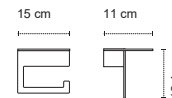

Portarotolo • Porte rouleau • Roll holder • Χαρτοθήκη

840355 | 164,90 €

3800201587785