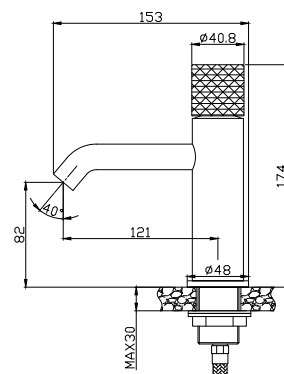

**Mixer tap for wash basin**  
Ceramic cartridge  
Flexible connectors 35cm

**Μπαταρία νιπτήρος**  
Μηχανισμός κεραμικών δίσκων  
Σπιράλ σύνδεσης 35cm

146,00 €

24615-424A-BP

5206836669885

**Miscelatore lavabo alto**  
Cartuccia ceramica  
Flessibili collegamento 35cm