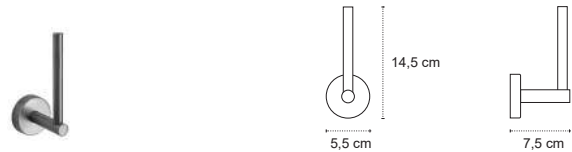

Portarotolo • Porte rouleau • Roll holder • Χαρτοθήκη

140399 | 46,90 €

3800201585996