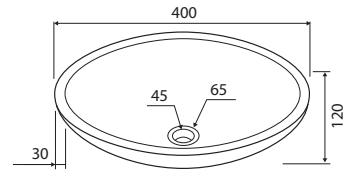

ELENA SBP | Ø400x120mm | 289,90 €

5206836064796

Lavabo da appoggio • Vasque à poser

Self standing wash basin • Νιπτήρας επικαθήμενος

● Cream

22kg

ELENA SBP | Ø400x120mm | 289,90 €

5206836064802

Lavabo da appoggio • Vasque à poser

Self standing wash basin • Νιπτήρας επικαθήμενος

● Grey

22kg

ELENA SBP | Ø400x120mm | 289,90 €

5206836064819

Lavabo da appoggio • Vasque à poser

Self standing wash basin • Νιπτήρας επικαθήμενος

● Nero

22kg