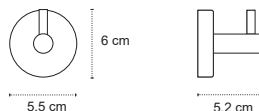

UNO CROMO

ISO 9001
ISO 14001

MADE IN
EUROPE

WARRANTY
20
YEAR

INOX 304
18/10

1209 | 28,90 €

3800201580151

Appendino • Crochet • Hook • Άγκιστρο

1201 | 54,90 €

3800201580144