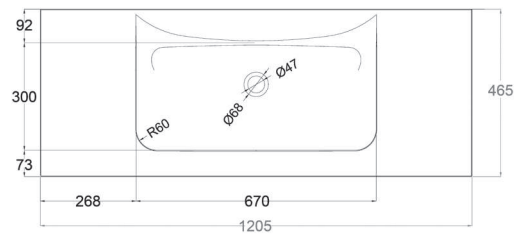

ELLECI ANIM 120 | 1205x465x123mm

● Bianco Opaco	8031873763268	BDVIV120 WH46	Lavabo Keratek	569,00 €
● Nero Opaco	8031873763251	BDVIV120 BK46	Vasque en Keratek • Keratek washbasin • Νιπτήρας Keratek	569,00 €