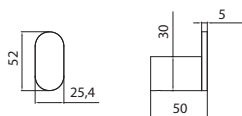

## ARTEMIS GUN METAL

INOX 304

18/10

A0351045

| 34,90 €

5206836666587

Appendino doppio • Double crochet • Double hook • Άγκιστρο διπλό

A0352445