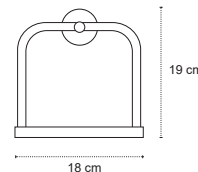

Appendino doppio • Double crochet • Double hook • Άγκιστρο διπλό

122055 | 74,90 €

3800201583855

Portasalvietta • Porte serviette • Towel holder • Πετσέτοκρεμάστρα

122455 | 106,90 €

3800201583862

Portasalvietta • Porte serviette • Towel holder • Πετσέτοκρεμάστρα