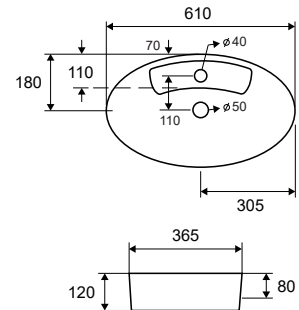

5206836561387

Lavabo da appoggio • Vasque à poser

Self standing wash basin • Νιπτήρας επικαθήμενος

LT 3073 | 590x390x210mm | 169,00 €