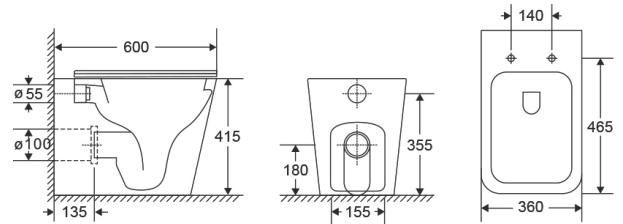

LT 003D-R

Rimless

5206836016757

BTW vaso semplice • Cuvette simple BTW • Simple toilet BTW • Απλή λεκάνη BTW

199,00 €

5206836003047

Coperchio termodour • Abattant thermodour • Termodur seat • Καπάκι termodour

79,00 €

Scegliere per l'uscita verticale • Choisissez une sortie verticale • Choose for vertical outlet • Επιλέξτε για κάθετη έξοδο

5206836075624

V900

Curva tecnica per scarico a pavimento regolabile da 50 a 100mm

Courbe technique pour siphon de sol réglable de 50 à 100mm

Technical curve for floor drain adjustable from 50 to 100mm

Τεχνική καμπύλη για κατωστόμια αποχέτευση ρυθμιζόμενη από 50 έως 100mm

44,90 €

5206836075600

V150

Curva tecnica per scarico a pavimento regolabile da 100 a 160mm

Courbe technique pour siphon de sol réglable de 100 à 160mm

Technical curve for floor drain adjustable from 100 to 160mm

Τεχνική καμπύλη για κατωστόμια αποχέτευση ρυθμιζόμενη από 100 έως 160mm

44,90 €

5206836075617

V300

Curva tecnica per scarico a pavimento 185mm

Courbe technique pour siphon 185mm

Technical curve for floor drain 185mm

Τεχνική καμπύλη για κατωστόμια αποχέτευση 185mm

44,90 €