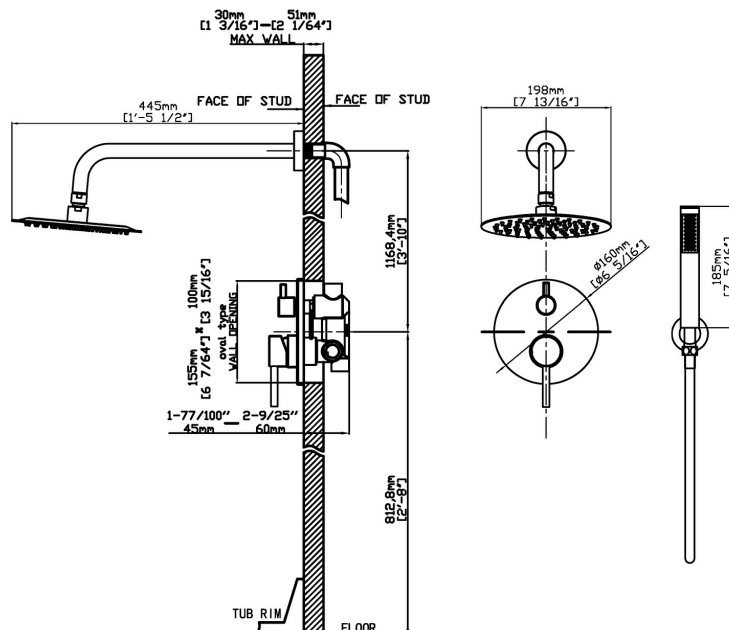

Miscelatore doccia a 4 vie

Mitigeur de douche 4 voies
Shower mixer 4 way
Μίκτης ντους 4 δρόμων