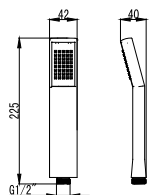

FB10106-GM / FB04716-GM

PVC

120cm 5206836650777 **49,90 €**  
 150cm 5206836616803 **49,90 €**  
 Gun Metal  
 Flessibile • Flexible • Σπιράλ

1341

**Cromo** 5206836102337 **1341** **14,90 €**

**Doccia getti anticalcare**  
Douchette à main • Hand shower • Τηλέφωνο χειρός