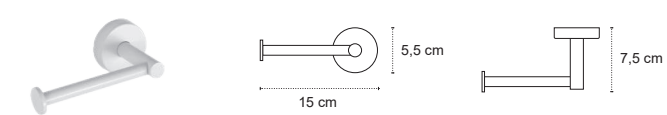

Portarotolo • Porte rouleau • Roll holder • Χαρτοθήκη

140966 | 41,90 €

3800201585224