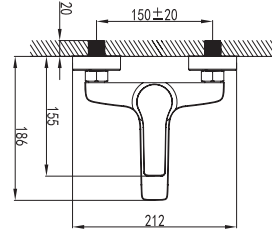

299,00 €

**Miscelatore vasca**  
Cartuccia ceramica  
Doccetta con supporto  
Flessibile PVC 150cm

**Mitigeur baignoire**  
Cartouche céramique  
Douchette à main avec support  
Flexible PVC 150cm

**Mixer tap for bathtub**  
Ceramic cartridge  
Hand shower set support  
Flexible PVC 150cm