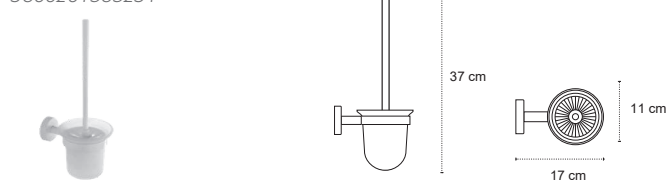

Portarotolo • Porte rouleau • Roll holder • Χαρτοθήκη

170166 | 135,90 €

3800201585231