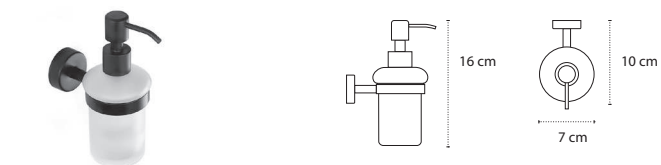

Dispenser • Distributeur de savon • Dispenser • Δοχείο υγρού σαπουνιού

240155 | 50,90 €

3800201583527