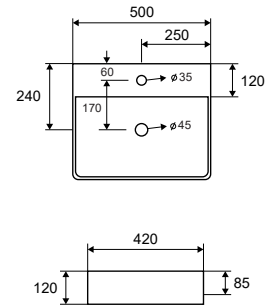

● Nero Opaco

LT 2173-SMW | 500x420x120mm | 279,90 €

5206836049533

Lavabo da appoggio • Vasque à poser

Self standing wash basin • Νιπτήρας επικαθήμενος

● Bianco Opaco

LT 2173-SMB | 500x420x120mm | 299,90 €

5206836011646