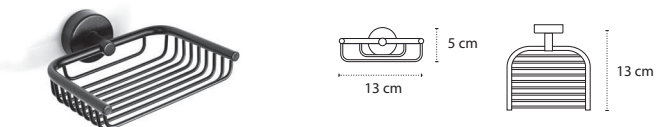

Portasapone • Porte savon • Soap basket • Σαπουνοθήκη

230455 | 79,90 €

3800201583503