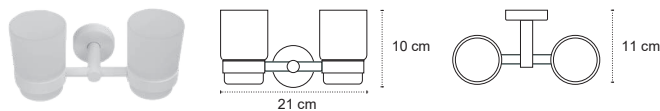

Portabicchiere • Porte brosse à dents • Tumbler holder • Ποτηροθήκη

183366 | 96,90 €

3800201585156