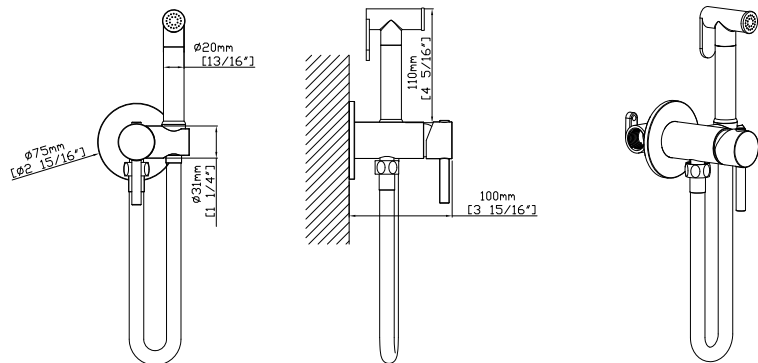

SO746 21361

5206836664675

189,00 €

Miscelatore bidet

Cartuccia ceramica
Flessibile PVC 150cm

Mitigeur bidet

Cartouche céramique
Flexible PVC 150cm

Mixer tap for wash bidet

Ceramic cartridge
Flexible PVC 150cm

Μπαταρία μιντέ

Μηχανισμός κεραμικών δίσκων
Σπιράλ PVC 150cm