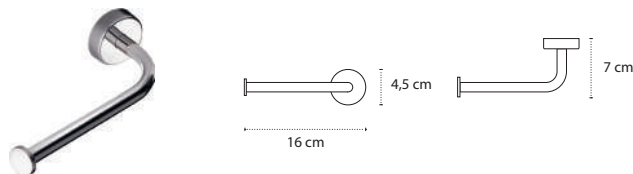

Portarotolo • Porte rouleau • Roll holder • Χαρτοθήκη

2409 | 25,90 €

3800201588126