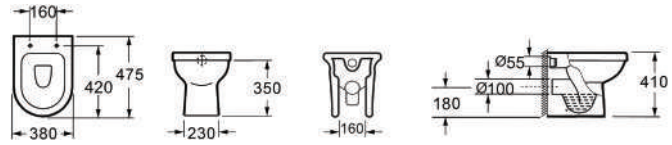

TR 171

Rimless

Uscita orizzontale • Sortie horizontale • Horizontal outlet • Οριζόντια έξοδος

5206836650890

BTW vaso semplice • Cuvette simple BTW • Simple toilet BTW • Απλή λεκάνη BTW

129,00 €

5206836650906

Coperchio termodour • Abattant thermodour • Termodur seat • Καπάκι termodour

69,00 €

TR 173

5206836650913

Bidet BTW • Μπιντές BTW

129,00 €