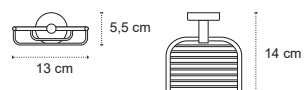

Portasapone • Porte savon • Soap basket • Σαπουνοθήκη