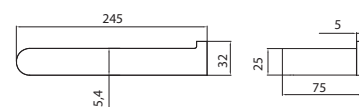

Portasalvietta • Porte serviette • Towel holder • Πετσοτοκρεμάστρα

A0350145

| 89,90 €

5206836666709