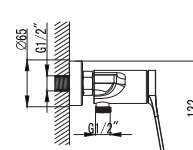

WNX338073PA-B

5206836669731

249,00 €

Miscelatore doccia

Cartuccia ceramica
Doccetta con supporto
Flessibile PVC 150cm

Mitigeur douche

Cartouche céramique
Douchette à main avec support
Flexible PVC 150cm

Mixer tap for bathtub

Ceramic cartridge
Hand shower set support
Flexible PVC 150cm

Μπαταρία ντους

Μηχανισμός κεραμικών δίσκων
Τηλέφωνο χειρός με βάση στήριξης
Σπιράλ PVC 150cm