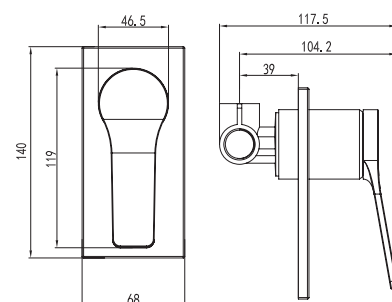

WNX348A73PA-RG

5206836669762

169,00 €

Miscelatore doccia a 3 vie
Mitigeur de douche 3 voies
Shower mixer 3 way
Μίκτης ντους 3 δρόμων