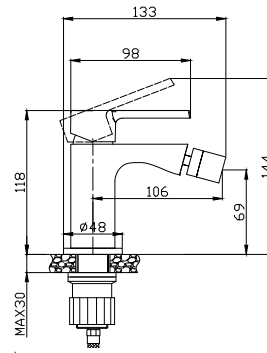

28808

5206836665726

99,00 €

Miscelatore bidet
Cartuccia ceramica
Flessibili collegamento 35cm

Mitigeur bidet
Cartouche céramique
Flexible de raccordement 35cm

Mixer tap for bidet
Ceramic cartridge
Flexible connectors 35cm

Μπαταρία μιντέ
Μηχανισμός κεραμικών δίσκων
Σπιράλ σύνδεσης 35cm

28803

5206836665689

129,00 €