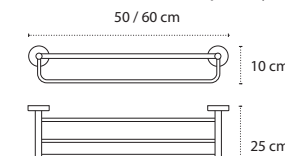

Portasalvietta • Porte serviette • Towel holder • Πετσέτοκρεμάστρα

130355 | 71,90 €

3800201583985