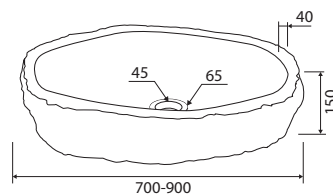

Ogni lavabo è unico e diverso per colore, forma e misura
Chaque vasque est unique et différente en couleur, forme et taille
Each washbasin is unique and not the same in color, shape and measure
Κάθε νιπτήρας είναι μοναδικός και διαφέρει σε χρώμα, σχήμα και μέγεθος

65kg