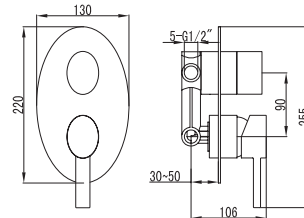

FA24X63C

5206836101484

189,00 €

Miscelatore doccia a 5 vie • Mitigeur de douche 5 voies
Shower mixer 5 way • Μίκτης ντους 5 δρόμων