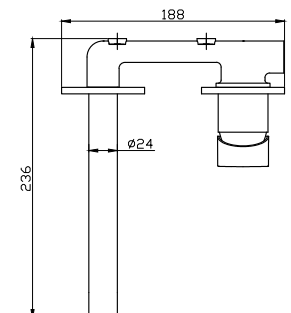

Miscelatore lavabo da incasso
Cartuccia ceramica

Mitigeur lavabo mural
Cartouche céramique

Wall mixer tap for wash basin
Ceramic cartridge

Μπαταρία νιπτήρος εντοιχισμού
Μηχανισμός κεραμικών δίσκων