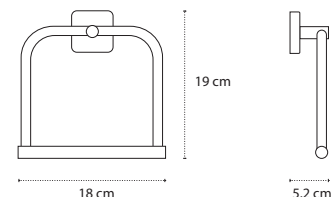

Portasalvietta • Porte serviette • Towel holder • Πετσποκρεμάστρα

424099

40cm

3800201582681

| 72,90 €

425099

50cm

3800201582698

| 77,90 €

426099

60cm

3800201582704

| 82,90 €