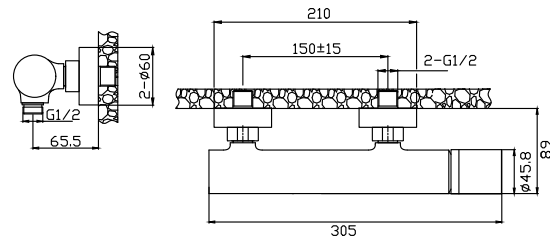

Mitigeur baignoire  
Cartouche céramique

Mixer tap for bathtub  
Ceramic cartridge

Μπαταρία λουτρού  
Μηχανισμός κεραμικών δίσκων

24604-425A-MN

5206836669892

219,00 €

Miscelatore doccia  
Cartuccia ceramica