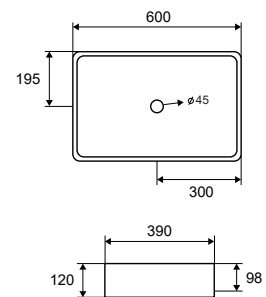

Lavabo da appoggio • Vasque à poser
Self standing wash basin • Νιπτήρας επικαθήμενος

● Volcano