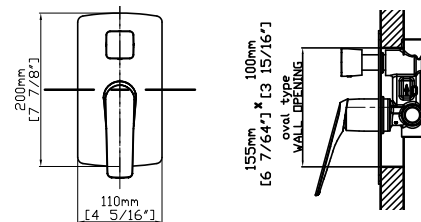

Miscelatore doccia
Cartuccia ceramica

Mitigeur douche
Cartouche céramique

Mixer tap for shower
Ceramic cartridge

Μπαταρία ντους
Μηχανισμός κεραμικών δίσκων

SO050A22-GM

169,00 €

5206836686677

Miscelatore doccia a 4 vie
Mitigeur de douche 4 voies
Shower mixer 4 way
Μίκτης ντους 4 δρόμων