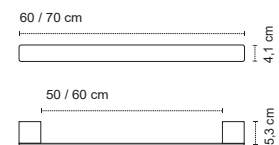

Portasalvietta • Porte serviette • Towel holder • Πετσοτοκρεμάστρα

839355 | 43,90 €

3800201587754