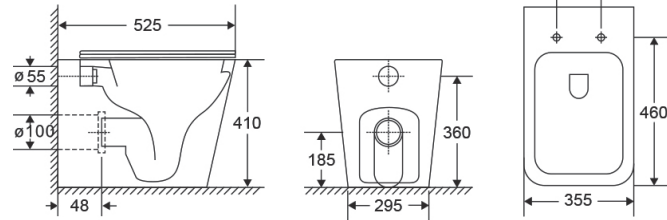

## LT 003F

5206836101798

Bidet sospeso • Bidet suspendu • Wall hung bidet • Αναρτώμενος μπιντές

199,00 €

LT 062D-UQ1

Solo uscita orizzontale • Sortie horizontale • Horizontal outlet only • Μόνο οριζόντια έξοδος