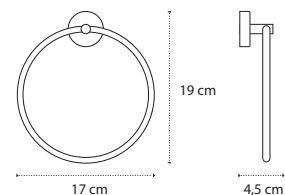

Portasalvietta • Porte serviette • Towel holder • Πετστοκρεμάστρα

223055 30cm 3800201581349 | **56,90 €**

224055 40cm 3800201583411 | **60,90 €**

225055 50cm 3800201583428 | **67,90 €**

226055 60cm 3800201583435 | **74,90 €**