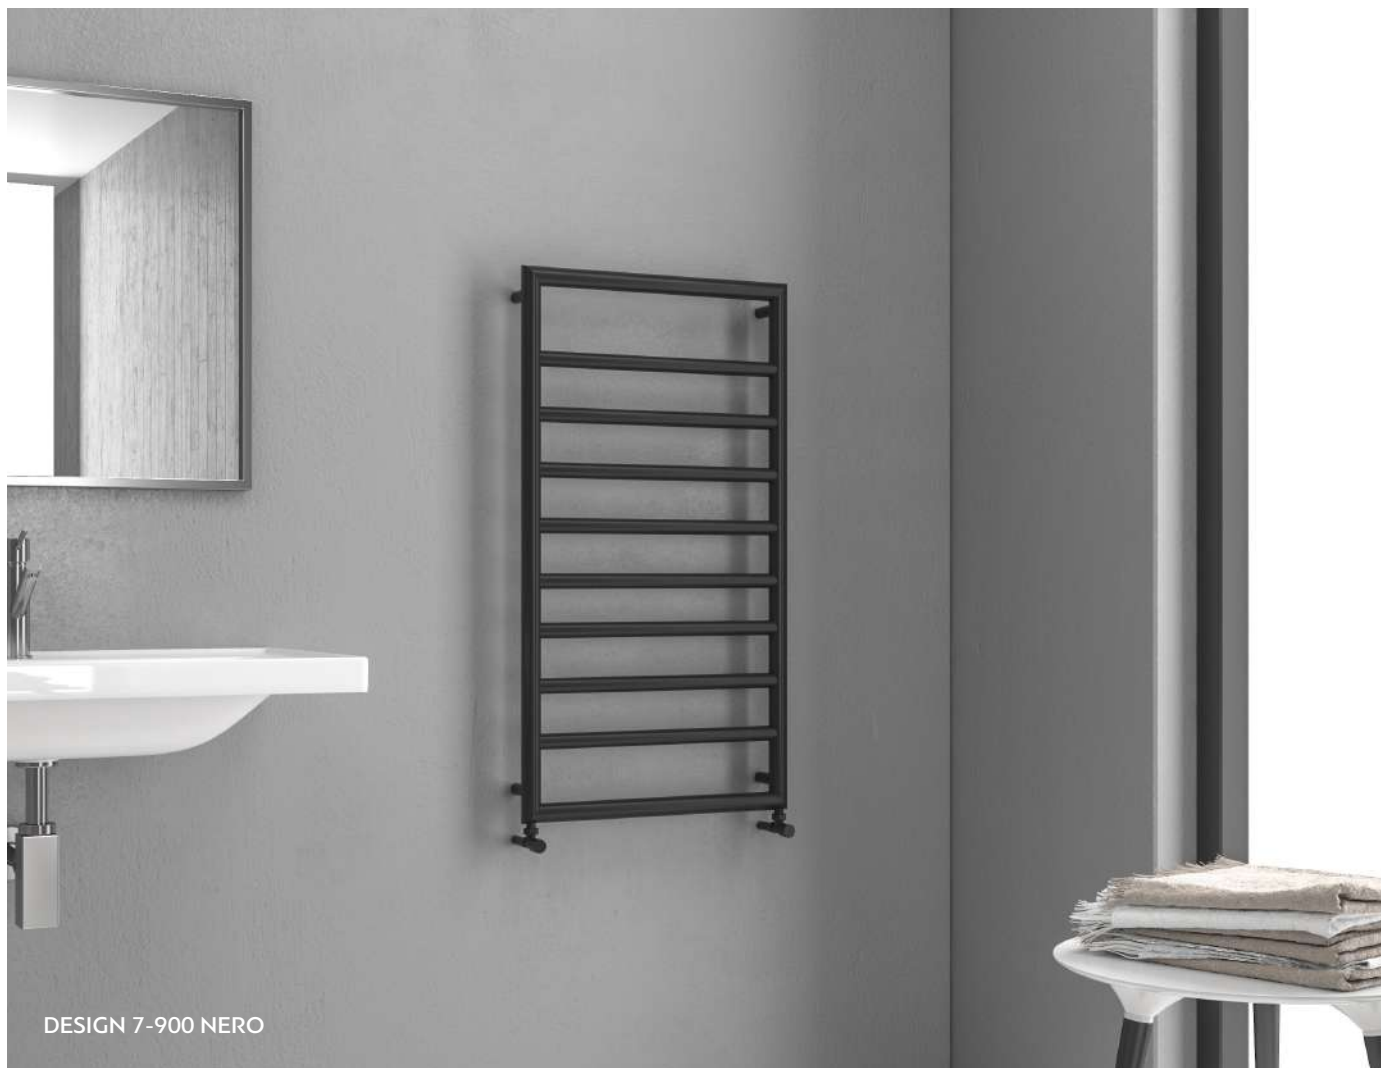

DESIGN 7-900 NERO

DESIGN 7-900 CROMO

499,00 €

5206836063034

DESIGN 7-900 NERO OPACO

479,00 €

5206836063041

Dimensioni • Dimensions • Διαστάσεις

107x500x900mm

Efficienza termica • Efficacité thermique • Thermal efficiency • Θερμική απόδοση

Cromo: 226Watt
Nero: 336Watt

Numero di tubi • Nombre des tubes • Number of tubes • Στοιχεία

10

Distanza di collegamento • Distance de connection • Connection distance • Απόσταση σύνδεσης

462mm

Distanza di basi • Distance de base • Bases distance • Αποστάσεις βάσεων

S:800, L:468

Diametro dei tubi • Diamètre des tubes • Dia of tubes • Διάμετρος σωλήνων

Ø25x0,9mm

Collettore • Collectionneur • Collector • Συλλέκτης

Ø32x1,5mm

DESIGN 7-1300 CROMO

649,00 €

5206836063058

DESIGN 7-1300 NERO OPACO

549,00 €

5206836063065

Dimensioni • Dimensions • Διαστάσεις

107x500x1300mm

Efficienza termica • Efficacité thermique • Thermal efficiency • Θερμική απόδοση

Cromo: 311Watt
Nero: 473Watt

Numero di tubi • Nombre des tubes • Number of tubes • Στοιχεία

14

Distanza di collegamento • Distance de connection • Connection distance • Απόσταση σύνδεσης

462mm

Distanza di basi • Distance de base • Bases distance • Αποστάσεις βάσεων

S:1200, L:468

Diametro dei tubi • Diamètre des tubes • Dia of tubes • Διάμετρος σωλήνων

Ø25x0,9mm

Collettore • Collectionneur • Collector • Συλλέκτης

Ø32x1,5mm