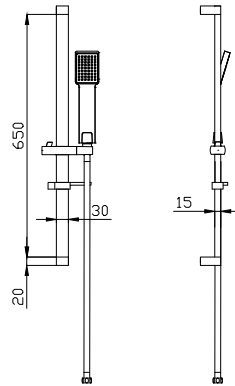

CH008

INOX S/S 304

Colonna S/S cromato
Doccetta
Flessibile INOX 150cm
Senza miscelatore freddo/caldo

Colonne S/S chromée
Douchette
Flexible INOX 150cm
Sans mélangeur chaud/ froid

Column S/S chrome
Shower phone
Flexible INOX 150cm
Without mixer hot/cold water

Κολόνα S/S χρωμιωμένη
Τηλέφωνο χειρός
Σπιράλ INOX 150cm
Χωρίς μίκτη ζεστού/κρύου νερού

Confezione di 10pz • 10pc dans une boîte • 10pc in a box • Συσκευασία 10 τεμαχίων

* Prezzo unitario • Prix unitaire • Unit price • Τιμή τεμαχίου

● Cromo	5206836629629	CH008-C	79,00 €
● Nero Opaco	5206836643533	CH008-N	99,00 €

SF28812

INOX S/S 304