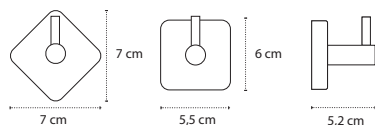

QUATTRO BIANCO OPACO

ISO 9001
ISO 14001

MADE IN
EUROPE

WARRANTY
20
YEAR

INOX 304
18/10

420966

| 41,90 €

3800201585279

Appendino • Crochet • Hook • Άγκιστρο

420166

| 74,90 €

3800201585286