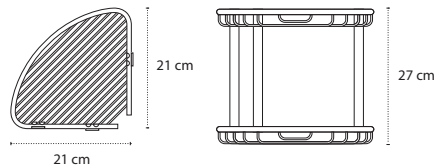

3800201584401

Porta spugna • Panier à savon • Corner basket • Γωνιακό καλάθι

96377755

| 194,90 €

3800201584418

Porta spugna  
Panier à savon  
Corner basket  
Γωνιακό καλάθι

963955

| 210,90 €