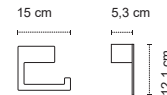

Portarotolo • Porte rouleau • Roll holder • Χαρτοθήκη

840866 | 109,90 €

3800201588041