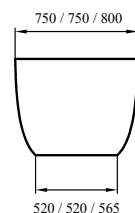

DANAE BIANCO OPACO

Disegno tecnico e informazioni
Dessin technique et informations
Technical drawings and info
Τεχνικό σχέδιο και πληροφορίες

C922

DANAE C922-1500W

1.979,00 €

5206836657172

DANAE C922-1600W

1.989,00 €

5206836657196

DANAE C922-1700W

1.999,00 €

5206836657219

Vasca da bagno

Vasca acrilico del tipo "sandwich" a posizionamento libero. Internamente ed esternamente rivestita con foglio acrilico di alta qualità con spessore 5mm. Valvola "pop up slim" con piletta (troppo pieno) inclusa. Non è una vasca idromassaggio. Ha 2 anni di garanzia ed è confezionata in cassa di legno e scatola di cartone.

Baignoire

Baignoire acrylique de position libre intérieurement et extérieurement revêtue avec une feuille acrylique 5 mm de haute qualité. Elle dispose d'une bonde pop-up slim avec trop-plein. Ce n'est pas un balnéo hydromassage. 2 ans de garantie. Elle est emballée dans une boîte en bois et carton.

Bathtub

Acrylic freestanding bath, internally and externally coated with high quality acrylic sheet 5mm. It has a pop up valve with slim overflow. The water supply and the sewage are on the floor. It is packed in wooden box and carton. 2 year warranty.

Μπανιέρα

Ακρυλικό μπάνιο ελεύθερης τοποθέτησης κατασκευής τύπου «sandwich» επενδυμένο εσωτερικά και εξωτερικά με υψηλής ποιότητας ακρυλικό φύλλο 5mm. Φέρει βαλβίδα pop up με υπερκείλιση slim. Παροχές ύδρευσης και αποχέτευσης στο δάπεδο. Παραδίδεται συσκευασμένο σε ξυλοκιβώτιο και χαρτοκιβώτιο. 2 χρόνια εγγύηση.