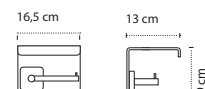

Portarotolo • Porte rouleau • Roll holder • Χαρτοθήκη

470166 | 203,90 €

3800201585514