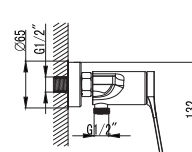

WNX338073PA-RG

5206836669748

249,00 €

Miscelatore doccia
Cartuccia ceramica
Doccetta con supporto
Flessibile PVC 150cm

Mitigeur douche
Cartouche céramique
Douchette à main avec support
Flexible PVC 150cm

Mixer tap for bathtub
Ceramic cartridge
Hand shower set support
Flexible PVC 150cm

Μπαταρία ντους
Μηχανισμός κεραμικών δίσκων
Τηλέφωνο χειρός με βάση στήριξης
Σπιράλ PVC 150cm