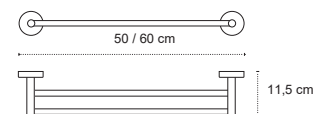

1240 40cm 3800201580250 | 62,90 €

1250 50cm 3800201580267 | 67,90 €

1260 60cm 3800201580274 | 72,90 €

Portasalvietta • Porte serviette • Towel holder • Πετστοκρεμάστρα

1252 50cm 3800201580281 | 93,90 €

1262 60cm 3800201580298 | 103,90 €