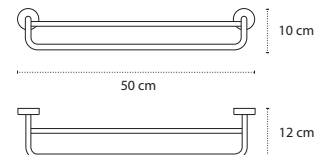

Portasalvietta • Porte serviette • Towel holder • Πετσοτοκρεμάστρα