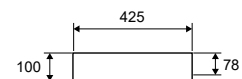

CS-0003-E13 | Ø425x100mm | 349,90 €

5206836668499

Lavabo da appoggio • Vasque à poser

Self standing wash basin • Νιπτήρας επικαθήμενος

● Fruitcake