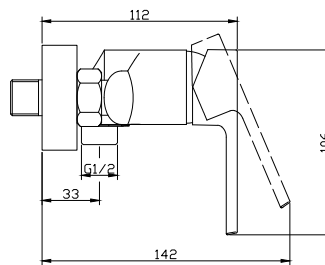

Miscelatore doccia
Cartuccia ceramica

Mitigeur douche
Cartouche céramique

Mixer tap for shower
Ceramic cartridge

Μπαταρία ντους
Μηχανισμός κεραμικών δίσκων

28886

5206836665641

189,00 €