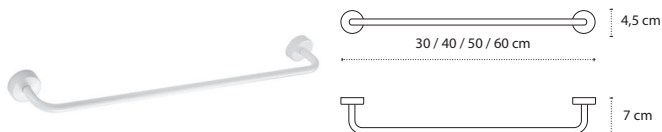

Portasalvietta • Porte serviette • Towel holder • Πετσοτοκρεμάστρα

225266 | 106,90 €

3800201584678