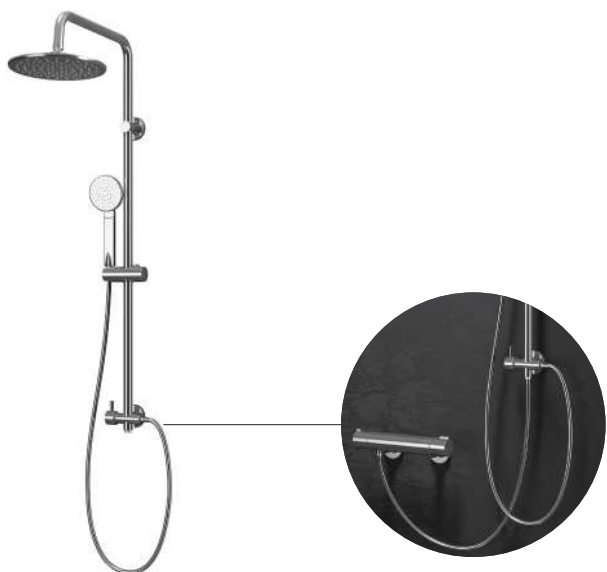

ELENI C6617

5206836571393

199,00 €

Colonna doccia fissa

Senza rubinetto
Colonna telescopica
Soffione doccia Ø200 INOX
Doccetta
Supporto doccetta regolabile
Flessibile INOX 150cm

Colonne de douche fixe

Sans mitigeur
Colonne télescopique en laiton
Douche de tête Ø200 INOX
Douchette à main
Support de douche réglable
Flexible INOX 150cm

Fixed column shower

Without tap
Telescopic column
Shower head Ø200 INOX
Hand shower
Adjustable shower holder
Flexible INOX 150cm

Κολόνα σταθερού ντους

Χωρίς μίκτη εντοιχισμού
Τηλεσκοπική κολόνα
Κεφαλή ντους Ø200 INOX
Τηλέφωνο χειρός
Ρυθμιζόμενη βάση τηλεφώνου
Σπιράλ INOX 150cm