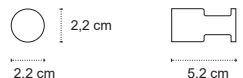

Appendino • Crochet • Hook • Άγκιστρο

420299

| 41,90 €

3800201582612