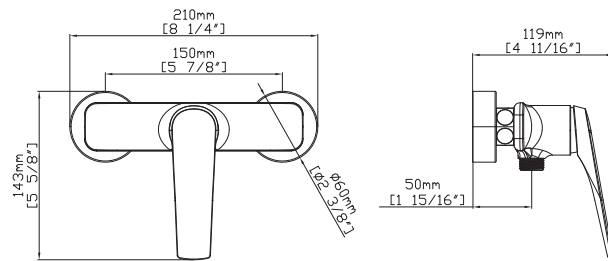

Miscelatore vasca
Cartuccia ceramica

Mitigeur baignoire
Cartouche céramique

Mixer tap for bathtub
Ceramic cartridge

Μπαταρία λουτρού
Μηχανισμός κεραμικών δίσκων

SO05011-GM

229,00 €

5206836680569