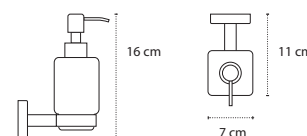

Dispenser • Distributeur de savon • Dispenser • Δοχείο υγρού σαπουνιού