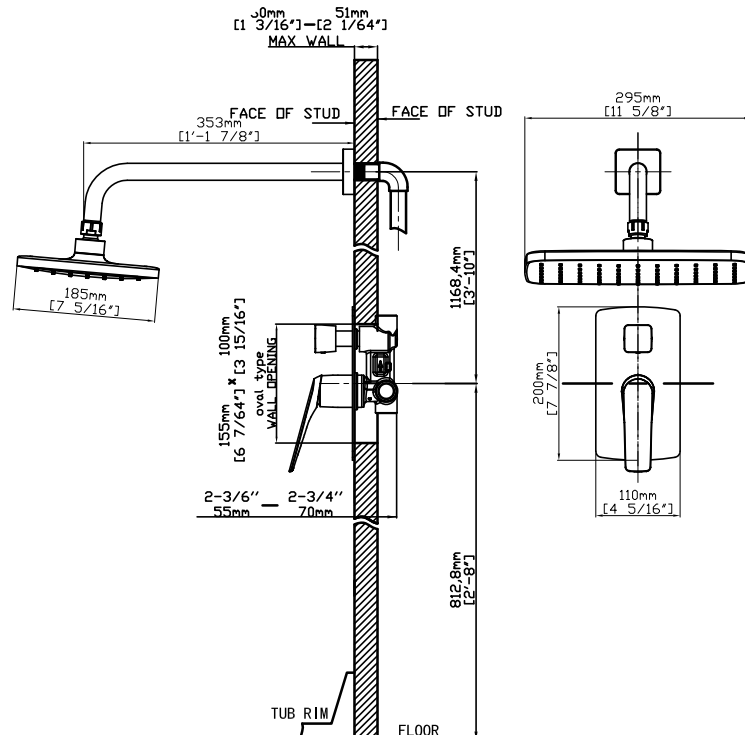

Miscelatore doccia a 4 vie

Mitigeur de douche 4 voies

Shower mixer 4 way

Μίκτης ντους 4 δρόμων