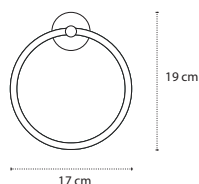

Appendino doppio • Double crochet • Double hook • Άγκιστρο διπλό

122066 | 74,90 €

3800201585040

Portasalvietta • Porte serviette • Towel holder • Πετστοκρεμάστρα

122466 | 106,90 €

3800201585057