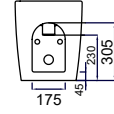

B10100

5206836619156

Bidet BTW • Μπινιές BTW

229,00 €