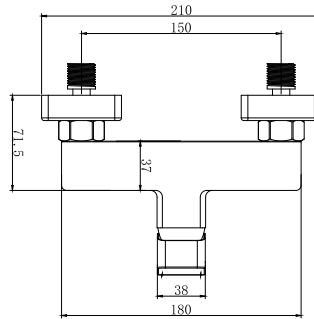

Ceramic cartridge  
Hand shower set support  
Flexible PVC 150cm

**Μπαταρία λουτρού**

Μηχανισμός κεραμικών δίσκων  
Τηλέφωνο χειρός με βάση στήριξης  
Σπιράλ PVC 150cm

**FW31C299-CP**

5206836629643

139,00 €