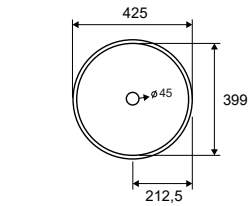

CS-0003-E13 | Ø425x100mm | 349,90 €

5206836668499

Lavabo da appoggio • Vasque à poser

Self standing wash basin • Νιπτήρας επικαθήμενος

● Fruitcake