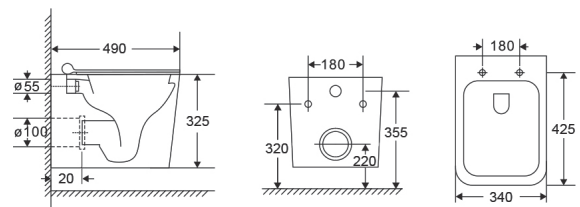

LT 052E-R

- 5206836054407 Vaso sospeso • Cuvette suspendue • Wall hung toilet • Αναρτώμενη λεκάνη 199,00 €
- 5206836075570 Coperchio termodour • Abattant thermodur • Termodur seat • Καπάκι termodur 79,00 €