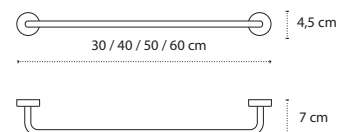

Portasalvietta • Porte serviette • Towel holder • Πετστοκρεμάστρα

225255 | **106,90 €**

3800201583442