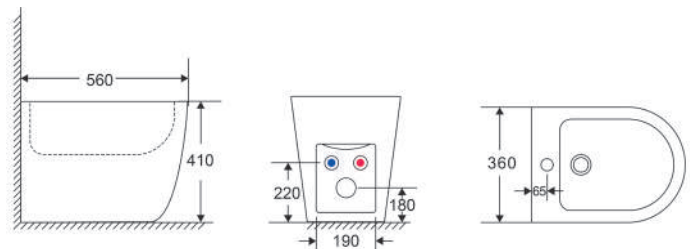

LT 2141C

- **Bianco Lucido** 5206836626314 **LT-2141C-GW**
- **Bianco Opaco** 5206836063591 **LT-2141C-MW**
- **Nero Opaco** 5206836063614 **LT-2141C-MB**

Bidet BTW • Μπιντές BTW

189,00 €

389,00 €

399,00 €