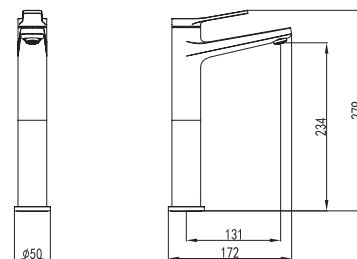

Miscelatore lavabo alto
Cartuccia ceramica
Flessibili collegamento 35cm

Mitigeur lavabo haut
Cartouche céramique
Flexible de raccordement 35cm

Mixer tap high for wash basin
Ceramic cartridge
Flexible connectors 35cm

Μπαταρία νιπτήρος ψηλή
Μηχανισμός κεραμικών δίσκων
Σπιράλ σύνδεσης 35cm

WNW468073PA

5206836014517

169,00 €