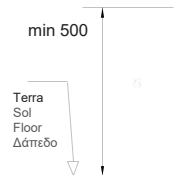

F1-0051

| 39,90 €

5206836013336

Staffa metallica a muro e pavimento per bidet sospeso • Bâti-support de sol et de mur à encastrer pour bidet suspendu
Built-in base wall and floor mount for wall hung bidet • Εντοιχιζόμενη βάση τοίχου και δαπέδου για αναρτούμενο μπιντέ

10 anni garanzia
ans garantie
years warranty
χρόνια εγγύηση

700x200x100mm

1,8kg

893-003

| 199,90 €

5206836685960

Staffa metallica a muro e pavimento per bidet sospeso • Bâti-support de sol et de mur à encastrer pour bidet suspendu
Built-in base wall and floor mount for wall hung bidet • Εντοιχιζόμενη βάση τοίχου και δαπέδου για αναρτώμενο μπιντέ

10 anni garanzia
ans garantie
years warranty
χρόνια εγγύηση