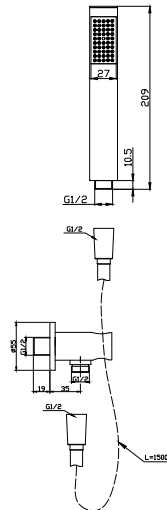

Doccetta in ABS
Flessibile PVC 150cm
Pres a acqua in ottone

Douchette à main en ABS
Flexible PVC 150cm
Coude de sortie en laiton

ABS hand shower
Flexible PVC 150cm
Outlet bend brass

Τηλέφωνο χειρός ABS
Σπιράλ PVC 150cm
Μπρούντζινη παροχή ντους & βάση στήριξης