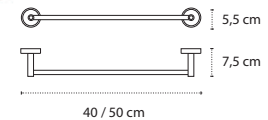

Portasalvietta • Porte serviette • Towel holder • Πεταστοκρεμάστρα

626099

| 45,90 €

3800201581196