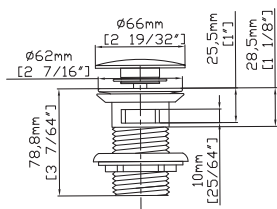

D101

	Satinato	5206836065960	D101-S	29,90 €
	Bianco Opaco	5206836065984	D101-B	29,90 €
	Nero Opaco	5206836065977	D101-NR	29,90 €
	Oro, PVD	5206836065991	D101-O	39,90 €

Valvola in ottone con troppo pieno
Valve en laiton, trop-plein
Brass valve, overflow
Μηρούτζνη βαλβίδα με υπερχειλιση