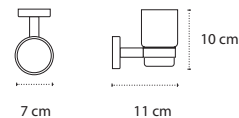

Portabicchiere • Porte brosse à dents • Tumbler holder • Ποτηροθήκη

630199

| 24,90 €

3800201581202