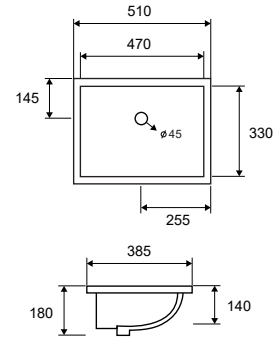

LT 6002 | 565x480x200mm | 129,90 €

5206836100876

Lavabo da incasso • Vasque à encastrer  
Built in wash basin • Νιπτήρας ένθετος

**LT 6008** | 510x385x180mm | 139,90 €

5206836102634

**Lavabo sotto piano** • Vasque à encastrer sous plan  
Under mounted wash basin • Νιπτήρας υποκαθήμενος