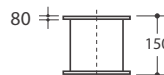

PYLON

PYLON

● Inox Satinato	5206836066233	PYLON-S	1.699,00 €
● Nero Opaco	5206836066264	PYLON-N	1.799,00 €
● RAL*	5206836686820	PYLON-RA	1.999,00 €

60 ±

BASE (sotto terra)

FLANGE

40 ±

Colonna doccia fissa, solo acqua fredda
Acciaio inossidabile 18/10, AISI 316
Soffione doccia Ø50

Colonne de douche extérieur, seulement de l'eau froide
Acier inoxydable 18/10, AISI 316
Douche de tête Ø50

Fixed column shower, only cold water
Stainless steel 18/10, AISI 316
Shower head Ø50

Κολόνα σταθερού ντους, μόνο κρύο νερό
Ανοξείδωτο ατσάλι 18/10, AISI 316
Ντους οροφής Ø50

* Disponibile dopo ordine in qualsiasi colore RAL (consegna 35 giorni lavorativi) • Disponible dans toutes les couleurs RAL (livraison sous 35 jours ouvrables)
Available in any RAL colour (35 working days delivery) • Διαθέσιμο σε οποιοδήποτε χρώμα RAL (παράδοση 35 ημερών)