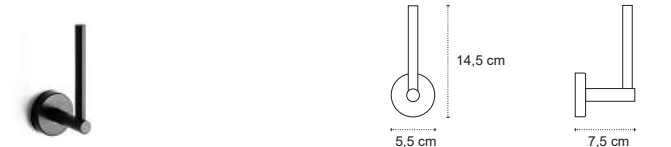

Portarotolo • Porte rouleau • Roll holder • Χαρτοθήκη

140355 | 57,90 €

3800201584029