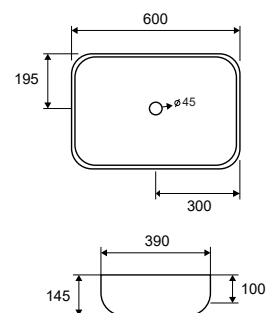

LT 2143-PMB | 600x390x145mm | 319,90 €

5206836049588

Lavabo da appoggio • Vasque à poser

Self standing wash basin • Νιπτήρας επικαθήμενος

● Nero Opaco