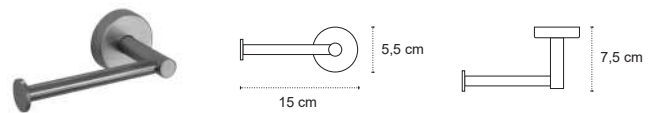

Portarotolo • Porte rouleau • Roll holder • Χαρτοθήκη

140999 | 33,90 €

3800201586009