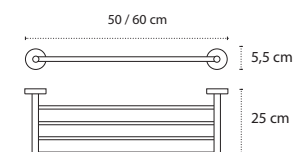

Portasalvietta • Porte serviette • Towel holder • Πετστοκρεμάστρα

962566 50cm 3800201583275 | 223,90 €

962666 60cm 3800201583282 | 249,90 €