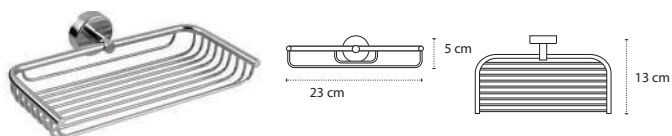

Portasapone • Porte savon • Soap basket • Σαπουνοθήκη

2301 | 43,90 €

3800201589895