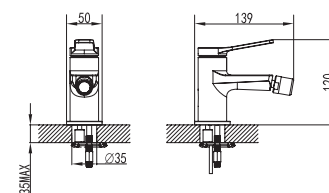

Miscelatore bidet

Cartuccia ceramica
Flessibili collegamento 35cm

Mitigeur bidet

Cartouche céramique
Flexible de raccordement 35cm

Mixer tap for bidet

Ceramic cartridge
Flexible connectors 35cm

Μπαταρία μπιτέ

Μηχανισμός κεραμικών δίσκων
Σπιράλ σύνδεσης 35cm

WNW148073PH-B

5206836069371

329,00 €