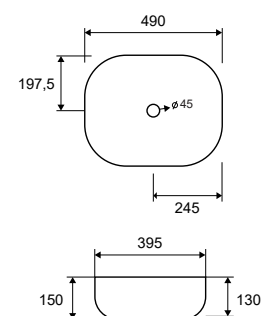

Self standing wash basin • Νιπτήρας επικαθήμενος

● Azzurro Opaco

LT 2143-MBG | 490x395x150mm | 269,00 €

5206836685991

Lavabo da appoggio • Vasque à poser

Self standing wash basin • Νιπτήρας επικαθήμενος

● Verde Opaco