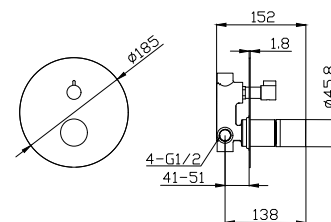

Miscelatore incasso doccia
Cartuccia ceramica

Mitigeur de douche encastré
Cartouche céramique

Built-in mixer tap for bathtub
Ceramic cartridge

Μίκτης εντοιχισμού
Μηχανισμός κεραμικών δίσκων

24666-425A-MN

5206836669984

129,00 €