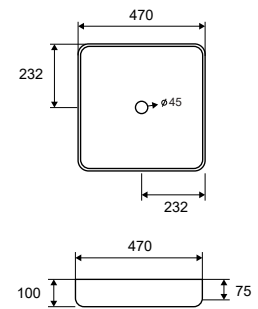

LT 2174 | 600x405x110mm | 189,90 €

5206836561332

Lavabo da appoggio • Vasque à poser
Self standing wash basin • Νιπτήρας επικαθήμενος

LT 2183-N | 470x470x100mm | 149,90 €

5206836574745

Lavabo da appoggio • Vasque à poser
Self standing wash basin • Νιπτήρας επικαθήμενος