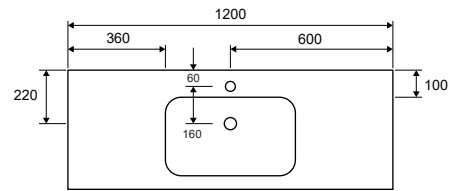

Lavabo solid surface • Vasque en solid surface • Solid surface washbasin • Νιπτήρας solid επιφάνειας

ELOISE 120 | 1200x460x160mm

| 699,90 €

5206836037011

Lavabo solid surface • Vasque en solid surface • Solid surface washbasin • Νιπτήρας solid επιφάνειας