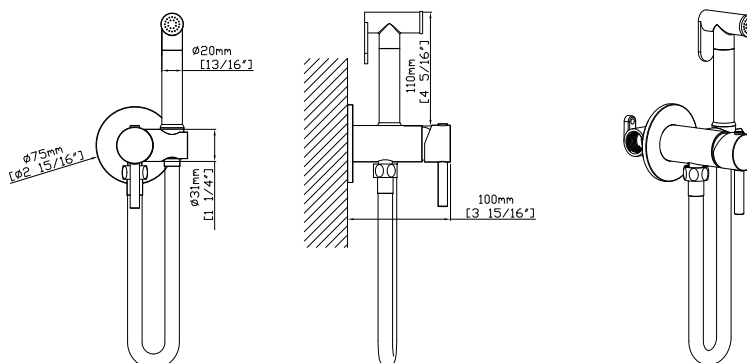

Flessibile INOX 150cm

Flexible INOX 150cm • Σπιράλ INOX 150cm

SO746 21311

5206836664644

164,00 €

Miscelatore bidet

Cartuccia ceramica
Flessibile PVC 150cm

Mitigeur bidet

Cartouche céramique
Flexible PVC 150cm

Mixer tap for wash bidet

Ceramic cartridge
Flexible PVC 150cm

Μπαταρία μπιντέ

Μηχανισμός κεραμικών δίσκων
Σπιράλ PVC 150cm