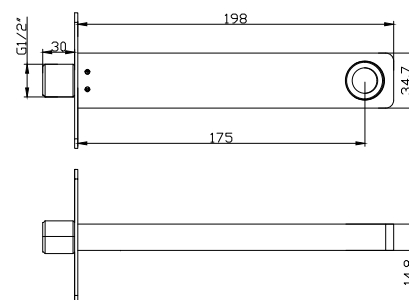

FV11Q299-2CP

5206836076683

199,00 €

Miscelatore lavabo da incasso
Cartuccia ceramica

Mitigeur de lavabo mural
Cartouche céramique

Wall mixer tap for wash basin
Ceramic cartridge

Μπαταρία νιπτήρος εντοιχισμού
Μηχανισμός κεραμικών δίσκων