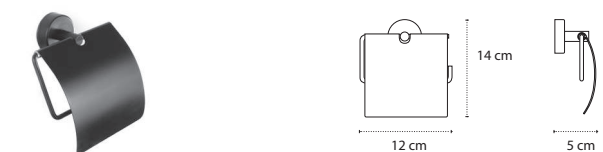

Portarotolo • Porte rouleau • Roll holder • Χαρτοθήκη

242855 | 62,90 €

3800201588508