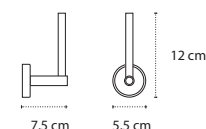

Portarotolo • Porte rouleau • Roll holder • Χαρτοθήκη

6403 | 27,90 €

3800201581110