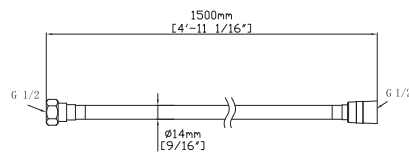

FB10106-O / FB04716-O

PVC

120cm 5206836650760 **49,90 €**  
 150cm 5206836065908 **49,90 €**  
 Oro  
 Flessibile • Flexible • Σπιράλ

FB04716-RG

PVC

150cm 5206836664453 **49,90 €**  
 Rose Gold  
 Flessibile • Flexible • Σπιράλ