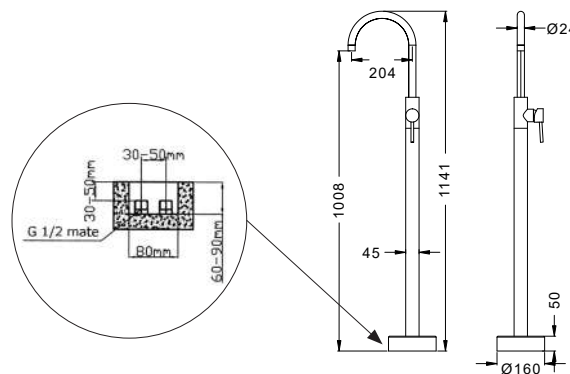

S28223-C

5206836016214

599,00 €

Miscelatore da terra

Mitigeur sur pied pour lavabo • Floor mixer tap • Επιδαπέδια μπαταρία νιπτήρος

Cartuccia ceramica

Cartouche céramique • Ceramic cartridge • Μηχανισμός κεραμικών δίσκων