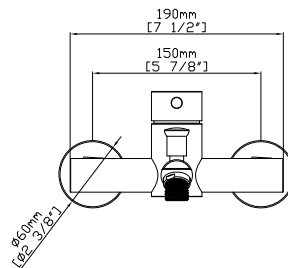

SO903F12-N

INOX 304 18/10

239,00 €

5206836664705