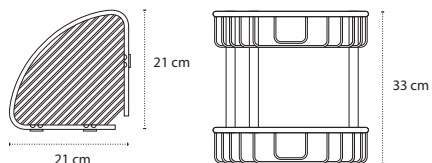

Porta spugna
Panier à savon
Corner basket
Γωνιακό καλάθι

96388855

| 226,90 €

3800201584425