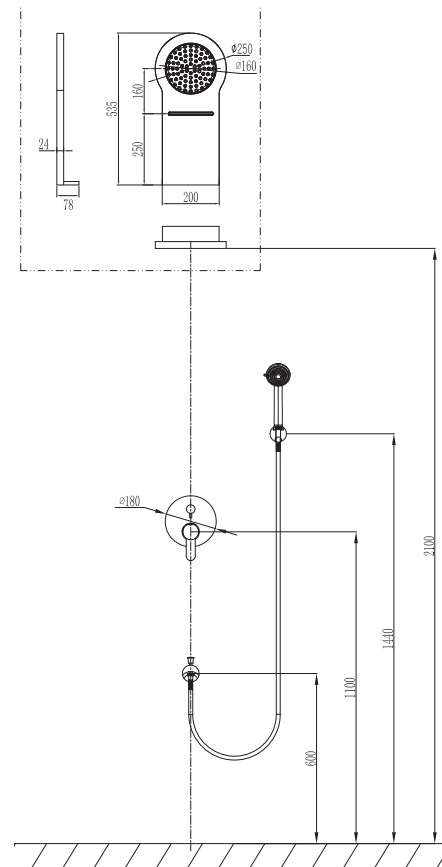

Miscelatore da incasso doccia a 5 vie

Mitigeur de douche encastré 5 voies

Built-in mixer tap 5 way

Μίκτης εντοιχισμού 5 δρόμων