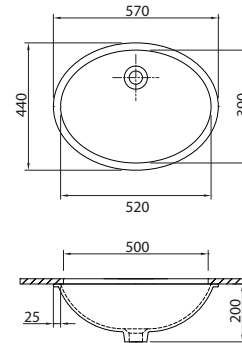

HILTON 4100 | 570x440x200mm | 139,90 €

5206836013183

Lavabo sotto piano • Vasque à encastrer sous plan
Under mounted wash basin • Νιπτήρας υποκαθήμενος