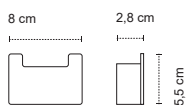

Appendino • Crochet • Hook • Άγκιστρο

820299 | 49,90 €

3800201589680

Appendino doppio • Double crochet • Double hook • Άγκιστρο διπλό

822099 | 93,90 €

3800201587341