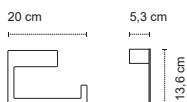

Portasalvietta • Porte serviette • Towel holder • Πετσοτοκρεμάστρα

822455 | 197,90 €

3800201587631