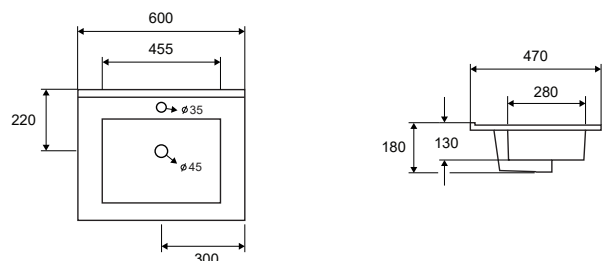

LT 7506-75 | 760x470x180mm

| 189,90 €

5206836101675

Lavabo per per mobili • Vasque pour meuble • Furniture washbasin • Νιπτήρας επίπλου

LT 7506-60 | 600x470x180mm

| 169,90 €

5206836101729

Lavabo per per mobili • Vasque pour meuble • Furniture washbasin • Νιπτήρας επίπλου