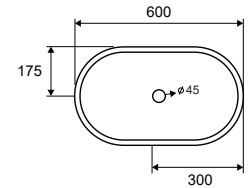

CS-0010-E13 | 600x350x120mm | 399,90 €

5206836668529

Lavabo da appoggio • Vasque à poser

Self standing wash basin • Νιπτήρας επικαθήμενος

● Fruitcake