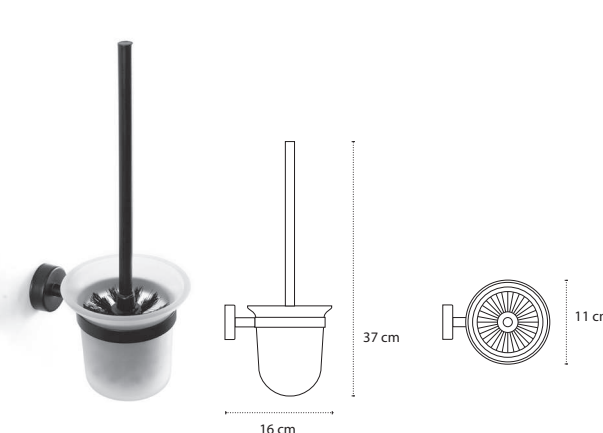

Portascopino sospeso • Porte-balayette • Brush holder • Πηγκάλ