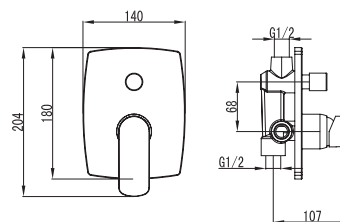

Miscelatore incasso doccia
Cartuccia ceramica

Mitigeur de douche encastré
Cartouche céramique

Built-in mixer tap for bathtub
Ceramic cartridge

Μίκτης εντοιχισμού
Μηχανισμός κεραμικών δίσκων