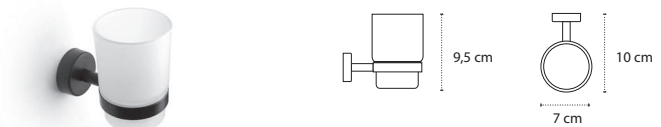

Portabicchiere • Porte brosse à dents • Tumbler holder • Ποτηροθήκη

280155 | 116,90 €

3800201583480