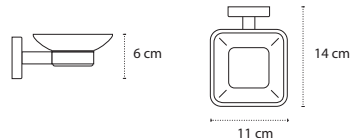

Portasapone • Porte savon • Soap basket • Σαπουνοθήκη

859166 | 85,90 €

3800201587969

Portabicchiere • Porte brosse à dents • Tumbler holder • Ποτηροθήκη

450166 | 106,90 €

3800201585385