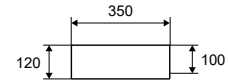

# LINUS

CS-0010-E3 | 600x350x120mm | 399,90 €

5206836668512

Lavabo da appoggio • Vasque à poser

Self standing wash basin • Νιπτήρας επικαθήμενος

● Stracciatella

CS-0010-E13 | 600x350x120mm | 399,90 €

5206836668529