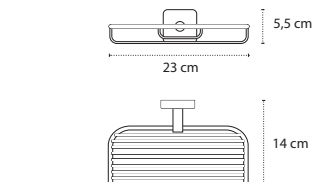

Portasapone • Porte savon • Soap basket • Σαπουνοθήκη

480199

| 164,90 €

3800201582759