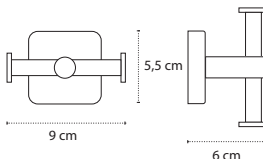

3800201582612

Appendino doppio • Double crochet • Double hook • Άγκιστρο διπλό

422299

| 93,90 €

3800201582650

Appendino doppio • Double crochet • Double hook • Άγκιστρο διπλό

422099

| 67,90 €