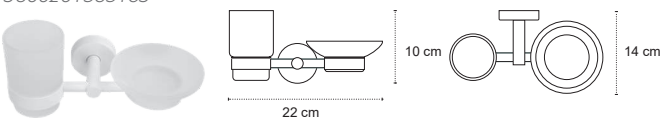

Portasapone • Porte savon • Soap basket • Σαπουνοθήκη

185366 | 96,90 €

3800201585163

Portabicchiere • Porte brosse à dents • Tumbler holder • Ποτηροθήκη
Portasapone • Porte savon • Soap basket • Σαπουνοθήκη

968266 25cm 3800201583237 | 83,90 €

968366 35cm 3800201583244 | 93,90 €