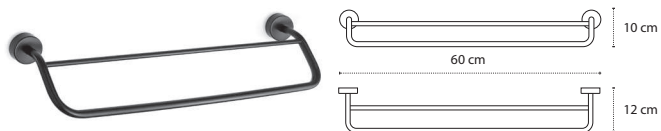

226255 | 116,90 €

3800201583459

Portasalvietta • Porte serviette • Towel holder • Πετσετοκρεμάστρα

230355 | 64,90 €

3800201583497