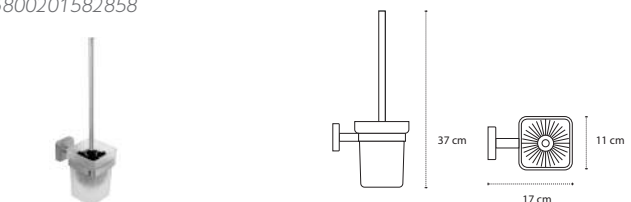

Portarotolo • Porte rouleau • Roll holder • Χαρτοθήκη

470199 | 164,90 €

3800201582858