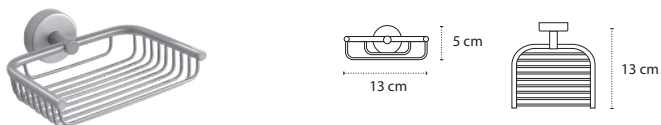

Portasapone • Porte savon • Soap basket • Σαπουνοθήκη

230499 | 65,90 €

3800201582322