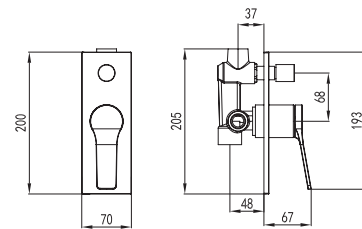

Miscelatore doccia a 4 vie
Mitigeur de douche 4 voies
Shower mixer 4 way
Μίκτης ντους 4 δρόμων