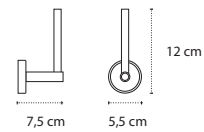

Dispenser • Distributeur de savon • Dispenser • Δοχείο υγρού σαπουνιού

640999

| 17,90 €

3800201581233