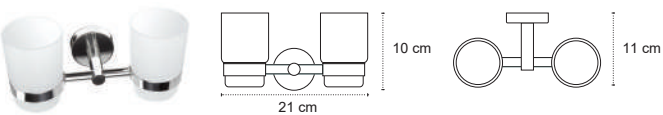

Portabicchiere • Porte brosse à dents • Tumbler holder • Ποτηροθήκη

1833 | 78,90 €

3800201580342