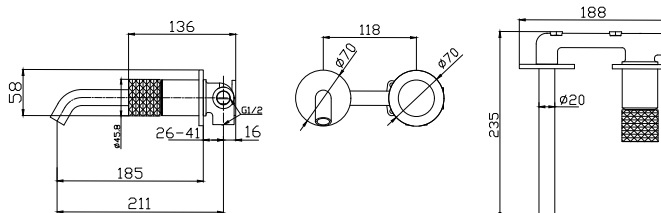

24686-425A-BP

5206836669977

Miscelatore lavabo da incasso
Cartuccia ceramica

Mitigeur lavabo mural
Cartouche céramique

Wall mixer tap for wash basin
Ceramic cartridge

Μπαταρία νιπτήρος εντοιχισμού
Μηχανισμός κεραμικών δίσκων