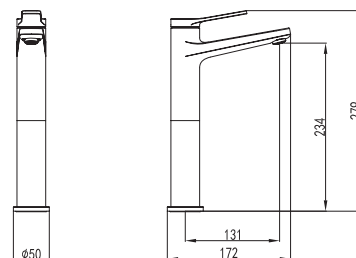

Miscelatore lavabo alto

Cartuccia ceramica
Flessibili collegamento 35cm

Mitigeur lavabo haut

Cartouche céramique
Flexible de raccordement 35cm

Mixer tap high for wash basin

Ceramic cartridge
Flexible connectors 35cm

Μπαταρία νιπτήρος ψηλή

Μηχανισμός κεραμικών δίσκων
Σπιράλ σύνδεσης 35cm

WNW468073PH-B

5206836069364

219,00 €