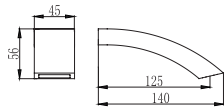

**Braccio doccia quadrato**

Bras mural carré

Square shower arm

Τετράγωνος μπρούντζινος επινικελωμένος βραχίονας

8T

BRASS

	Cromo	5206836503325	8T	49,90 €
--	-------	---------------	----	---------

**Getto vasca da incasso**