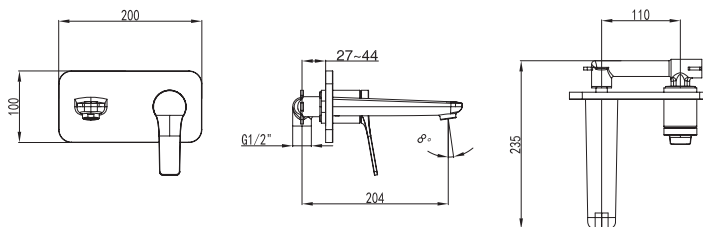

Miscelatore lavabo da incasso
Cartuccia ceramica

Mitigeur de lavabo mural
Cartouche céramique

Wall mixer tap for wash basin
Ceramic cartridge

Μπαταρία νιπτήρος εντοιχισμού
Μηχανισμός κεραμικών δίσκων