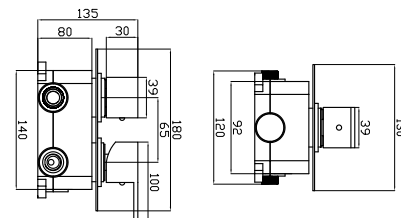

CFL04A

5206836019666

249,00 €

Miscelatore doccia a 5 vie
Mitigeur de douche 5 voies
Shower mixer 5 way
Μίκτης ντους 5 δρόμων