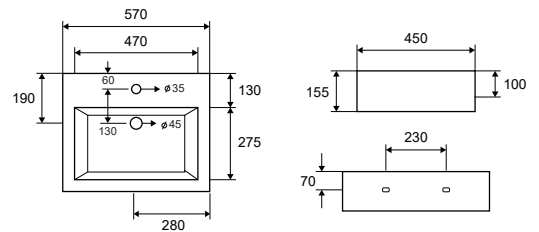

**CONTOUR 61060** | 600x400x120mm | 249,90 €

5206836012919

**Lavabo sospeso • Lavabo suspendu**  
Wall hung wash basin • Νιπτήρας αναρτώμενος

**LT 5027** | 570x450x155mm | 249,90 €

5206836532271

**Lavabo sospeso • Lavabo suspendu**  
Wall hung wash basin • Νιπτήρας αναρτώμενος