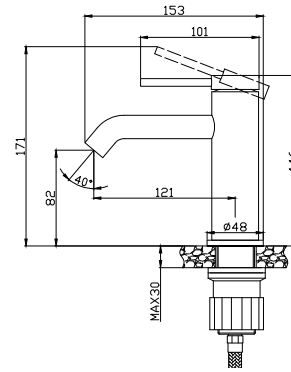

24601-424A

5206836665733

109,00 €

Miscelatore lavabo
Cartuccia ceramica
Flessibili collegamento 35cm

Mitigeur lavabo
Cartouche céramique
Flexible de raccordement 35cm

Mixer tap for wash basin
Ceramic cartridge
Flexible connectors 35cm

Μπαταρία νιπτήρος
Μηχανισμός κεραμικών δίσκων
Σπιράλ σύνδεσης 35cm