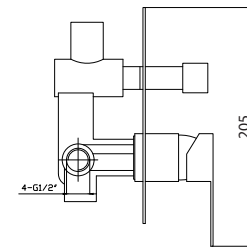

Miscelatore incasso doccia
Cartuccia ceramica

Mitigeur de douche encastré
Cartouche céramique

Built-in mixer tap for bathtub
Ceramic cartridge

Μίκτης εντοιχισμού
Μηχανισμός κεραμικών δίσκων