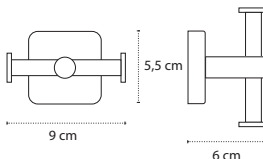

1211 | 46,90 €

3800201580168

Appendino • Crochet • Hook • Άγκιστρο

4202 | 41,90 €

3800201580458

Appendino doppio • Double crochet • Double hook • Άγκιστρο διπλό

4222 | 93,90 €

3800201580489