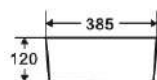

LT 2203 | 610x400x120mm | 159,90 €

5206836658780

Lavabo da appoggio • Vasque à poser

Self standing wash basin • Νιπτήρας επικαθήμενος

LT 2202 | 505x385x120mm | 129,90 €

5206836658773

Lavabo da appoggio • Vasque à poser

Self standing wash basin • Νιπτήρας επικαθήμενος