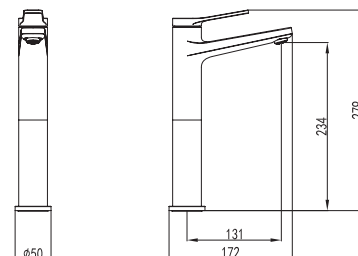

WNW168B73PH-RG

5206836069425

269,00 €

Miscelatore lavabo alto

Cartuccia ceramica
Flessibili collegamento 35cm

Mitigeur lavabo haut

Cartouche céramique
Flexible de raccordement 35cm

Mixer tap high for wash basin

Ceramic cartridge
Flexible connectors 35cm

Μπαταρία νιπτήρος ψηλή

Μηχανισμός κεραμικών δίσκων
Σπιράλ σύνδεσης 35cm