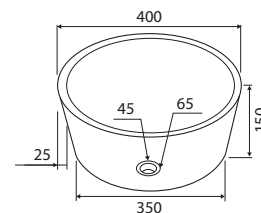

● Rosso

24kg

TIMUR SLH | Ø400x150mm | 299,90 €

5206836064932

Lavabo da appoggio in marmo • Vasque à poser  
Self standing wash basin • Νιπτήρας επικαθήμενος

● Nero

24kg

LEYLA SBP | Ø400x200mm | 339,90 €