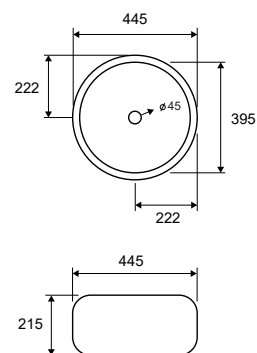

LT 3104 | 445x445x215mm | 149,90 €

5206836573489

Lavabo da appoggio • Vasque à poser

Self standing wash basin • Νιπτήρας επικαθήμενος