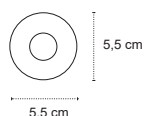

Appendino • Crochet • Hook • Άγκιστρο

120199 | 54,90 €

3800201585798