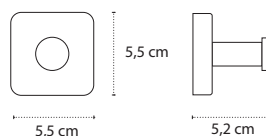

3800201585286

Appendino • Crochet • Hook • Άγκιστρο

121166

| 57,90 €

3800201585026

Appendino • Crochet • Hook • Άγκιστρο

420266

| 51,90 €