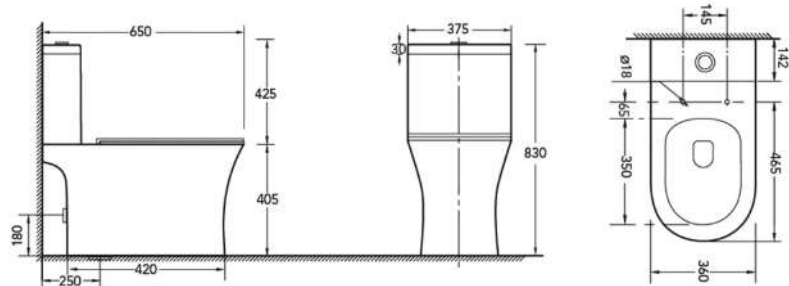

Disponibile sia con uscita orizzontale che verticale • Sortie horizontale et verticale disponible
Both horizontal and vertical outlet available • Διαθεσιμη οριζόντια και κάθετη έξοδος

5206836069678	Set WC, orizzontale • Set cuvette, horizontale • Set toilet, vertical • Set λεκάνη, οριζόντια | TR-125P	299,00 €
5206836658223	Set WC, verticale • Set cuvette, verticale • Set toilet, horizontal • Set λεκάνη, κάθετη | TR-125S	299,00 €
5206836061726	Compact WC, orizzontale • Cuvette compacte, horizontale • Compact toilet, vertical • Συμπαγής λεκάνη, οριζόντια	125,00 €
5206836061733	Cassetta per vaso, orizzontale • Réservoir WC, horizontale • Cistern for toilet, vertical • Καζανάκι, οριζόντια	95,00 €
5206836061740	Coperchio termodour, orizzontale • Abattant thermodour, horizontale • Termodur seat, vertical • Καπάκι termodour, οριζόντια	79,00 €
5206836658193	Compact WC, verticale • Cuvette compacte, verticale • Compact toilet, horizontal • Συμπαγής λεκάνη, κάθετη	125,00 €
5206836658209	Cassetta per vaso, verticale • Réservoir WC, verticale • Cistern for toilet, horizontal • Καζανάκι, κάθετη	95,00 €
5206836658216	Coperchio termodour, verticale • Abattant thermodour, verticale • Termodur seat, horizontal • Καπάκι termodour, κάθετη	79,00 €

TR 367