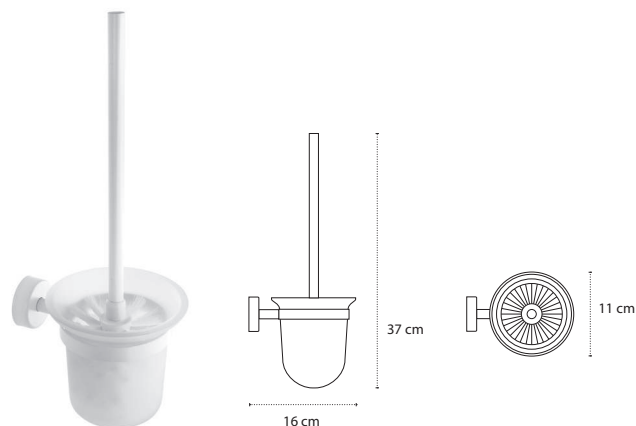

Portascopino sospeso • Porte-balayette • Brush holder • Πηγάκι