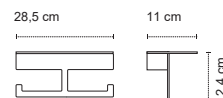

Portarotolo • Porte rouleau • Roll holder • Χαρτοθήκη

842299 | 175,90 €

3800201587532

Portarotolo • Porte rouleau • Roll holder • Χαρτοθήκη

870199 | 131,90 €

3800201587549