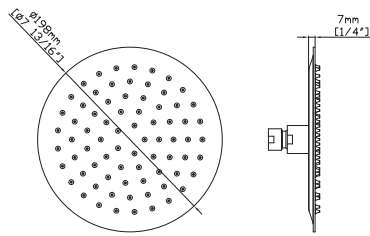

H13801

INOX 304 18/10

	Cromo	5206836065663	H13801-C	59,90 €
	Satinato	5206836065670	H13801-B	79,90 €
	Bianco Opaco	5206836065694	H13801-B	79,90 €
	Nero Opaco	5206836065687	H13801-N	79,90 €
	Gun Metal	5206836664446	H13801-GM	99,90 €
	Oro, PVD	5206836065700	H13801-O	99,90 €
	Rose Gold	5206836664439	H13801-RS	99,90 €

Soffione doccia • Douche de tête • Shower head • Κεφαλή ντους

T253B

INOX 304 18/10

Ø200	5206836546766	T253B-200	59,90 €
Ø300	5206836546773	T253B-300	149,90 €
Ø400	5206836546780	T253B-400	249,90 €

Soffione doccia • Douche de tête • Shower head • Κεφαλή ντους

T263B

INOX 304 18/10

200x200mm	5206836546797	T263B-200	59,90 €
300x300mm	5206836546803	T263B-300	149,90 €
400x400mm	5206836546810	T263B-400	249,90 €

Soffione doccia • Douche de tête • Shower head • Κεφαλή ντους