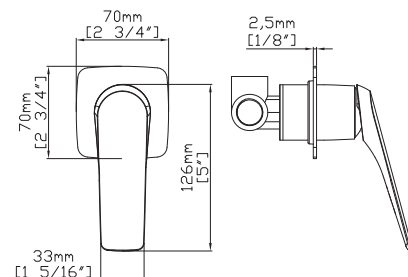

Miscelatore incasso doccia
Cartuccia ceramica

Mitigeur de douche encastré
Cartouche céramique

Built-in mixer tap for bathtub
Ceramic cartridge

Μίκτης εντοιχισμού
Μηχανισμός κεραμικών δίσκων

SO050A21-GM

129,00 €

5206836617053

Miscelatore doccia a 3 vie
Mitigeur de douche 3 voies
Shower mixer 3 way
Μίκτης ντους 3 δρόμων