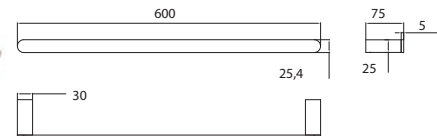

Portasalvietta • Porte serviette • Towel holder • Πετσαιοκρεμάστρα

A0150336

| 149,90 €

5206836666747