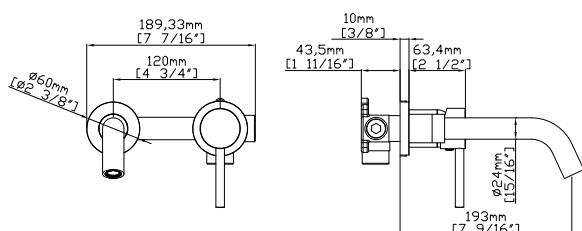

Miscelatore bidet
Cartuccia ceramica
Flessibili collegamento 35cm

Mitigeur bidet
Cartouche céramique
Flexible de raccordement 35cm

Mixer tap for bidet
Ceramic cartridge
Flexible connectors 35cm

Μπαταρία μπιντέ
Μηχανισμός κεραμικών δίσκων
Σπιράλ σύνδεσης 35cm

911-P-RG

INOX 304 18/10

269,00 €

5206836664729