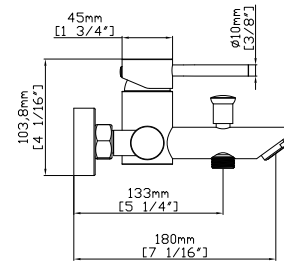

SO903F12-O

INOX 304 18/10

299,00 €

5206836619491