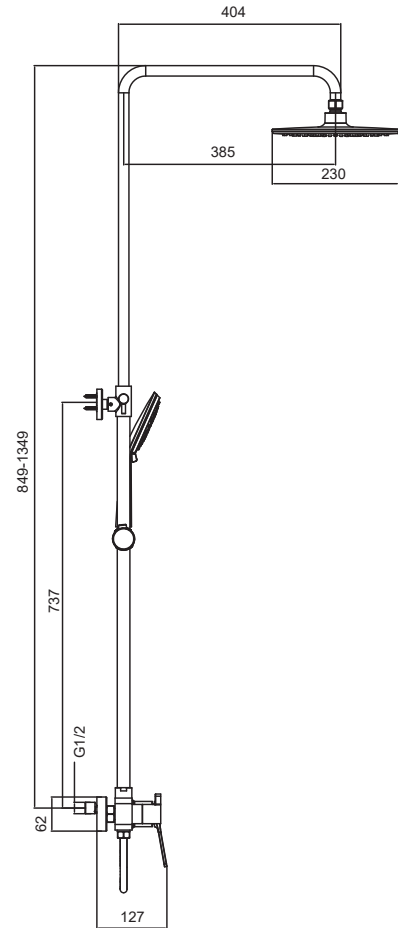

WNX33R98C

5206836074375

449,00 €