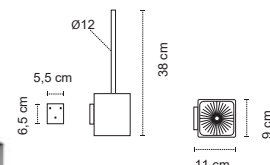

Portascopino sospeso
Porte-balayette mural
Wall hung brush holder
Πιγκάλ αναρτώμενο

● Satine	3800201588249	877799	87,90 €
● Bianco Opaco	3800201588225	877766	109,90 €
● Nero Opaco	3800201589901	877755	109,90 €

1776