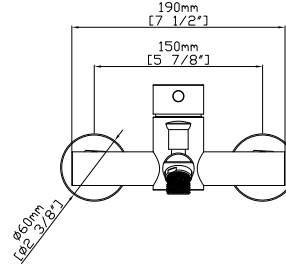

SO903F12-RG

INOX 304 18/10

319,00 €

5206836664712