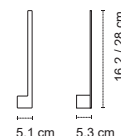

Portarotolo • Porte rouleau • Roll holder • Χαρτοθήκη

840999 / 842999 | 59,90 € / 69,90 €

3800201587525 / 3800201587518