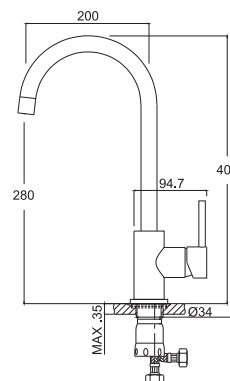

SEDAL
EN35S

Rubinetto da cucina

Cartuccia ceramica
Flessibili collegamento INOX 35cm

Kitchen faucet

Ceramic cartridge
Flexible connectors INOX 35cm

Robinet de cuisine

Cartouche céramique
Flexible de raccordement S/S 35cm

Μπαταρία κουζίνας

Μηχανισμός κεραμικών δίσκων
Σπιράλ σύνδεσης INOX 35cm