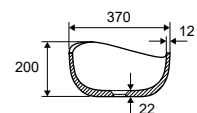

ERIS CS-0093-D5 | 570x370x200mm

| 439,90 €

5206836668543

Lavabo da appoggio • Vasque à poser • Self standing wash basin • Νιπτήρας επικαθήμενος

● Cement