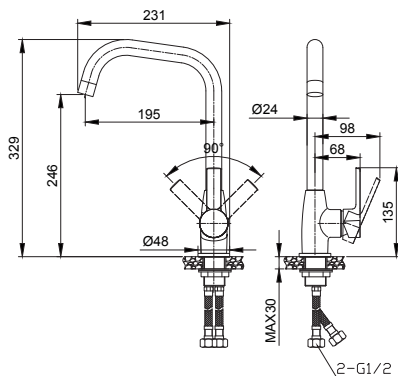

TATI 28906

5206836665665

● Chromo

99,00 €

Rubinetto da cucina

Cartuccia ceramica

Flessibili collegamento INOX 35cm

Kitchen faucet

Ceramic cartridge

Flexible connectors INOX 35cm

Robinet de cuisine

Cartouche céramique

Flexible de raccordement S/S 35cm

Μπαταρία κουζίνας

Μηχανισμός κεραμικών δίσκων

Σπιράλ σύνδεσης INOX 35cm