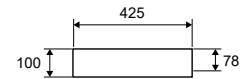

# ELPIS

| ELPIS

CS-0003-E3 | Ø425x100mm | 349,90 €

5206836668482

Lavabo da appoggio • Vasque à poser

Self standing wash basin • Νιπτήρας επικαθήμενος

● Stracciatella

CS-0003-E13 | Ø425x100mm | 349,90 €