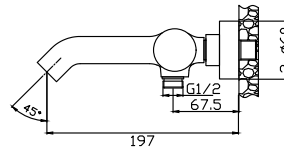

24603-425A-BP

5206836669946

219,00 €

Miscelatore vasca
Cartuccia ceramica

Mitigeur baignoire
Cartouche céramique

Mixer tap for bathtub
Ceramic cartridge

Μπαταρία λουτρού
Μηχανισμός κεραμικών δίσκων

24604-425A-BP

5206836669915

189,00 €