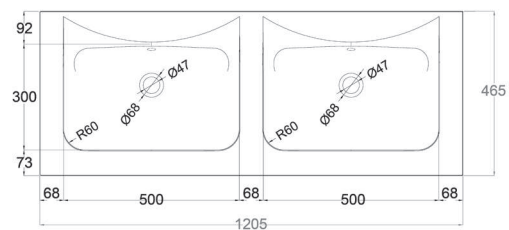

ELLECI ANIM 120v2 | 1205x465x123mm

● Bianco Opaco	8031873763749	BDVIV122 WH46	Lavabo Keratek	589,00 €
● Nero Opaco	8031873763732	BDVIV122 BK46	Vasque en Keratek • Keratek washbasin • Νιπτήρας Keratek	589,00 €