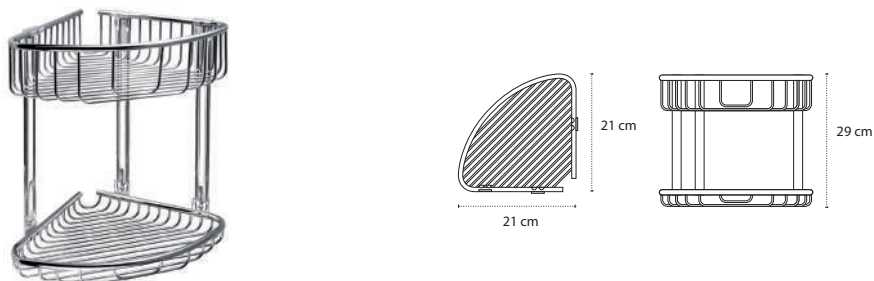

Porta spugna
Panier à savon
Corner basket
Γωνιακό καλάθι

9639

| 169,90 €

3800201585637