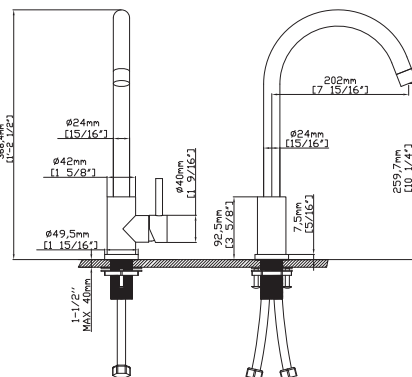

Rosa K100

5206836505664

● Chromo

99,90 €

Rubinetto da cucina

Cartuccia ceramica

Flessibili collegamento INOX 35cm

Kitchen faucet

Ceramic cartridge

Flexible connectors INOX 35cm

Robinet de cuisine

Cartouche céramique

Flexible de raccordement S/S 35cm

Μπαταρία κουζίνας

Μηχανισμός κεραμικών δίσκων

Σπιράλ σύνδεσης INOX 35cm