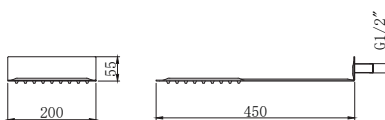

CFT801

INOX 304 18/10

	Cromo	5206836019659	CFT801	189,90 €

Soffione doccia • Douche de tête • Shower head • Κεφαλή ντους