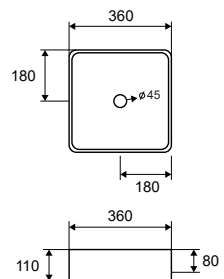

Self standing wash basin • Νιπτήρας επικαθήμενος

LT 1131 | 590x410x100mm | 179,90 €

5206836561431

Lavabo da appoggio • Vasque à poser

Self standing wash basin • Νιπτήρας επικαθήμενος

LT 1132 | 605x360x120mm | 169,90 €