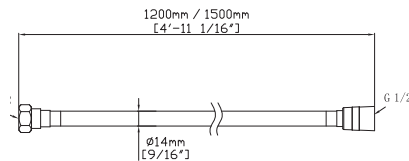

120cm 5206836650753 **39,90 €**
150cm 5206836065885 **39,90 €**
Nero Opaco
Flessibile • Flexible • Σπιράλ

FB10106-B / FB04716-B

PVC