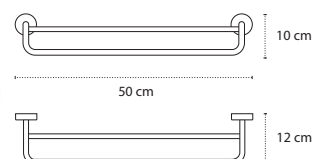

Portasalvietta • Porte serviette • Towel holder • Πετσποκρεμάστρα