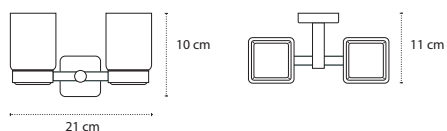

Portabicchiere • Porte brosse à dents • Tumbler holder • Ποτηροθήκη

483355 | 174,90 €

3800201584234