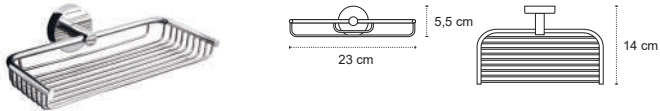

9626 60cm 3800201583206 | 199,90 €

Portasalvietta • Porte serviette • Towel holder • Πετστοκρεμάστρα

1303 | 57,90 €

3800201580366

Portasapone • Porte savon • Soap basket • Σαπουνοθήκη

1304 | 67,90 €

3800201580373