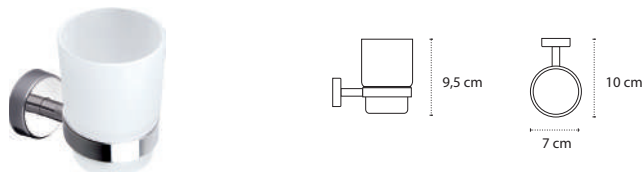

Portabicchiere • Porte brosse à dents • Tumbler holder • Ποτηροθήκη

2801 | 93,90 €

3800201580755