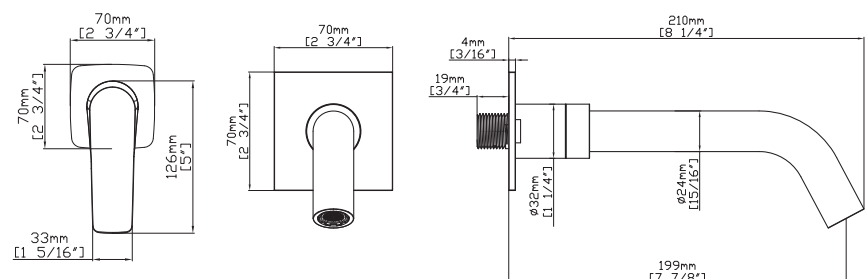

SO05021-GM

5206836681016

229,00 €

Miscelatore lavabo da incasso
Cartuccia ceramica

Mitigeur lavabo mural
Cartouche céramique

Wall mixer tap for wash basin
Ceramic cartridge

Μπαταρία νιπτήρος εντοιχισμού
Μηχανισμός κεραμικών δίσκων