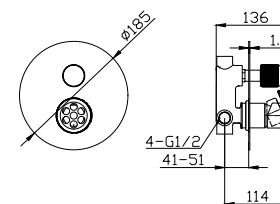

Miscelatore incasso doccia
Cartuccia ceramica

Mitigeur de douche encastré
Cartouche céramique

Built-in mixer tap for bathtub
Ceramic cartridge

Μίκτης εντοιχισμού
Μηχανισμός κεραμικών δίσκων

23566

5206836665931

129,00 €