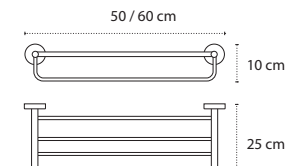

Portasalvietta • Porte serviette • Towel holder • Πετστοκρεμάστρα

130366 | 71,90 €

3800201585170