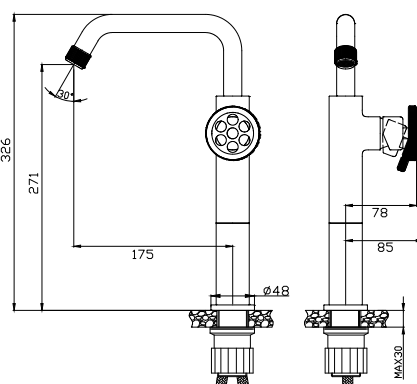

23501

5206836665887

124,00 €

Miscelatore lavabo
Cartuccia ceramica
Flessibili collegamento 35cm

Mitigeur lavabo
Cartouche céramique
Flexible de raccordement 35cm

Mixer tap for wash basin
Ceramic cartridge
Flexible connectors 35cm

Μπαταρία νιπτήρος
Μηχανισμός κεραμικών δίσκων
Σπιράλ σύνδεσης 35cm

23515

5206836665870

159,00 €

Miscelatore lavabo alto
Cartuccia ceramica
Flessibili collegamento 35cm

Mitigeur lavabo haut
Cartouche céramique
Flexible de raccordement 35cm

Mixer tap high for wash basin
Ceramic cartridge
Flexible connectors 35cm

Μπαταρία νιπτήρος ψηλή
Μηχανισμός κεραμικών δίσκων
Σπιράλ σύνδεσης 35cm

23508

5206836665894

129,00 €

Miscelatore bidet
Cartuccia ceramica
Flessibili collegamento 35cm

Mitigeur bidet
Cartouche céramique
Flexible de raccordement 35cm

Mixer tap for bidet
Ceramic cartridge
Flexible connectors 35cm

Μπαταρία μιντέ
Μηχανισμός κεραμικών δίσκων
Σπιράλ σύνδεσης 35cm

23586

5206836665900

199,00 €

Miscelatore lavabo da incasso
Cartuccia ceramica

Mitigeur lavabo mural
Cartouche céramique

Wall mixer tap for wash basin
Ceramic cartridge

Μπαταρία νιπτήρος εντοιχισμού
Μηχανισμός κεραμικών δίσκων