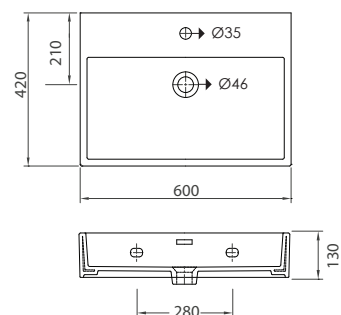

## DAPHNE

53710 | 700x410x140mm | 299,90 €

5206836012865

**Lavabo sospeso** • Lavabo suspendu  
Wall hung wash basin • Νιπτήρας αναρτώμενος

53760 | 600x420x130mm | 269,90 €

5206836689104

**Lavabo sospeso** • Lavabo suspendu  
Wall hung wash basin • Νιπτήρας αναρτώμενος