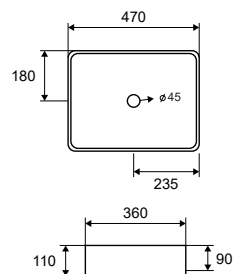

LT 2178-S | 470x360x110mm | 169,90 €

5206836561349

Lavabo da appoggio • Vasque à poser

Self standing wash basin • Νιπτήρας επικαθήμενος