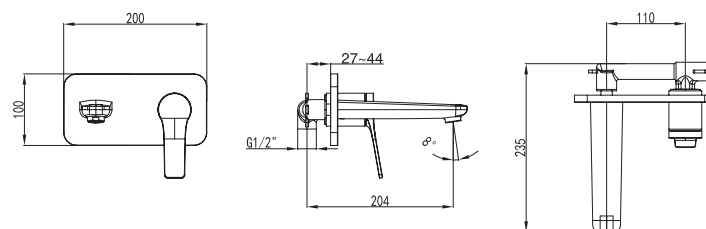

Miscelatore lavabo da incasso
Cartuccia ceramica

Mitigeur de lavabo mural
Cartouche céramique

Wall mixer tap for wash basin
Ceramic cartridge

Μπαταρία νιπτήρος εντοιχισμού
Μηχανισμός κεραμικών δίσκων