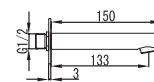

8Y

5206836101330

69,00 €

Getto vasca da incasso • Bec mural en laiton • Wall spout brass • Μηρούτζινο επινικελωμένο στόμιο