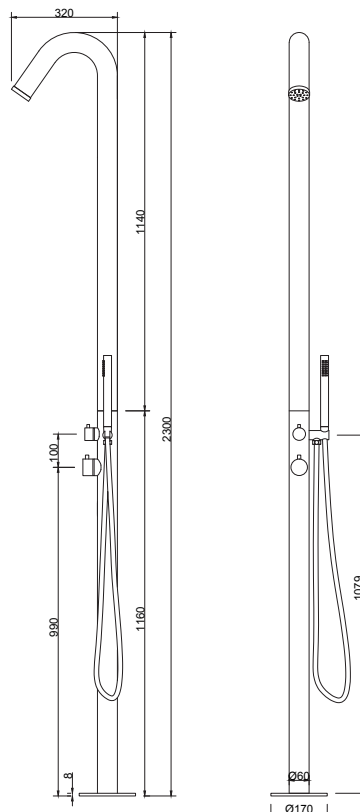

Miscelatore doccia fissa

Acciaio inossidabile 18/10, AISI 316
Soffione doccia Ø60
Doccia getti anticalcare
Selettore di 2 funzioni
Flessibile INOX 150cm

Mitigeur de douche fixe

Acier inoxydable 18/10, AISI 316
Douche de tête Ø60
Douchette à main
Sélecteur 2 fonctions
Flexible INOX 150cm

Fixed mixer tap bathtub

Stainless steel 18/10, AISI 316
Shower head Ø60
Hand shower
2 function push selector
Flexible INOX 150cm

Μπαταρία σταθερού ντους

Ανοξείδωτο ασάλι 18/10, AISI 316
Ντους οροφής Ø60
Τηλέφωνο χειρός
Διανομέας 2 λειτουργιών
Σπιράλι INOX 150cm