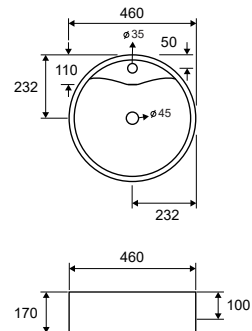

LT 3018 | 460x460x170mm | 119,90 €

5206836505343

Lavabo da appoggio • Vasque à poser

Self standing wash basin • Νιπτήρας επικαθήμενος