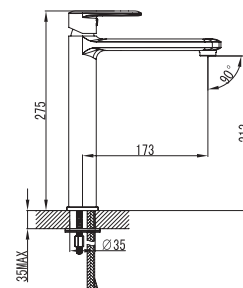

Miscelatore lavabo alto
Cartuccia ceramica
Flessibili collegamento 35cm

Mitigeur lavabo haut
Cartouche céramique
Flexible de raccordement 35cm

Mixer tap high for wash basin
Ceramic cartridge
Flexible connectors 35cm

Μπαταρία νιπτήρας ψηλή
Μηχανισμός κεραμικών δίσκων
Σπιράλ σύνδεσης 35cm

ZQ16328C

5206836003634

109,00 €