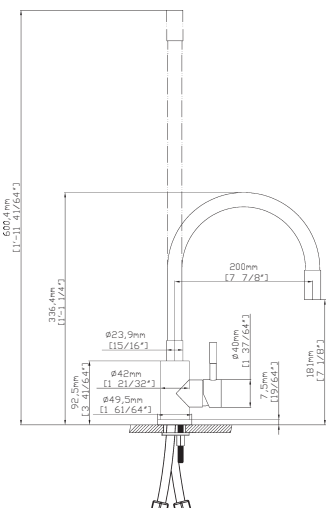

LINUX K221

5206836065366

● Satine INOX

129,90 €

Rubinetto da cucina

Cartuccia ceramica

Flessibili collegamento INOX 35cm

Kitchen faucet

Ceramic cartridge

Flexible connectors INOX 35cm

Robinet de cuisine

Cartouche céramique

Flexible de raccordement S/S 35cm

Μπαταρία κουζίνας

Μηχανισμός κεραμικών δίσκων

Σπιράλ σύνδεσης INOX 35cm