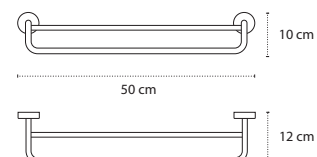

Portasalvietta • Porte serviette • Towel holder • Πετστοκρεμάστρα