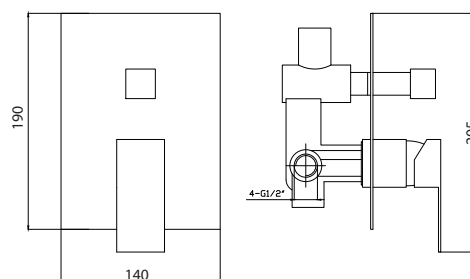

Miscelatore doccia a 5 vie

Mitigeur de douche 5 voies

Shower mixer 5 way

Μίκτης ντους 5 δρόμων

Miscelatore incasso doccia
Cartuccia ceramica

Mitigeur de douche encastré
Cartouche céramique

Built-in mixer tap for bathtub
Ceramic cartridge

Μίκτης εντοιχισμού
Μηχανισμός κεραμικών δίσκων