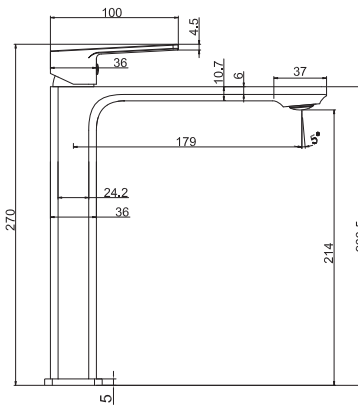

FV11C299H-BL

5206836064697

199,00 €

Miscelatore lavabo alto
Cartuccia ceramica
Flessibili collegamento 35cm

Mitigeur lavabo haut
Cartouche céramique
Flexible de raccordement 35cm

Mixer tap high for wash basin
Ceramic cartridge
Flexible connectors 35cm

Μπαταρία νιπτήρος ψηλή
Μηχανισμός κεραμικών δίσκων
Σπιράλ σύνδεσης 35cm