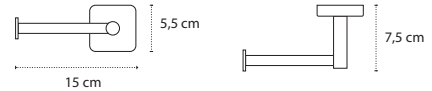

Portarotolo • Porte rouleau • Roll holder • Χαρτοθήκη

4409 | 39,90 €

3800201580670