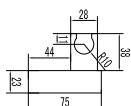

Cromo 5206836101385 **Q1** 9,90 €

ABS

Cromo 5206836101392 **SH-C** 14,90 €

Bianco Opaco 5206836629490 **SH-B** 14,90 €

CFT206 NERO OPACO

5206836027524

9,90 €