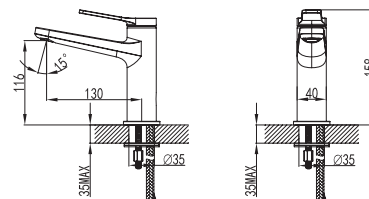

ANDARE NERO

WNW168073PA

5206836014500

169,00 €

Miscelatore lavabo
Cartuccia ceramica
Flessibili collegamento 35cm

Mitigeur lavabo
Cartouche céramique
Flexible de raccordement 35cm

Mixer tap for wash basin
Ceramic cartridge
Flexible connectors 35cm

Μπαταρία νιπτήρος
Μηχανισμός κεραμικών δίσκων
Σπιράλ σύνδεσης 35cm

WNW168B73PA

5206836038193

219,00 €