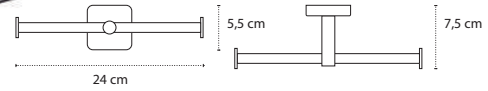

Portarotolo • Porte rouleau • Roll holder • Χαρτοθήκη

4401 | 75,90 €

3800201580649