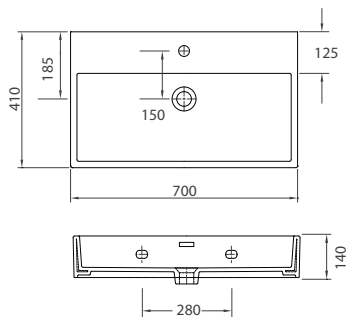

## DAPHNE

53710 | 700x410x140mm | 299,90 €

5206836012865

**Lavabo sospeso** • Lavabo suspendu  
Wall hung wash basin • Νιπτήρας αναρτώμενος

53760 | 600x420x130mm | 269,90 €

5206836689104

**Lavabo sospeso** • Lavabo suspendu  
Wall hung wash basin • Νιπτήρας αναρτώμενος