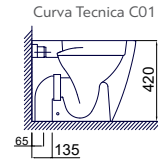

# NEW LEGEND

CB10100

Rimless

5206836619170

**BTW vaso semplice** • Cuvette simple BTW • Simple toilet BTW • Απλή λεκάνη BTW

229,00 €

5206836619163

**Coperchio termodour** • Abattant thermodur • Termodur seat • Καπάκι termodur