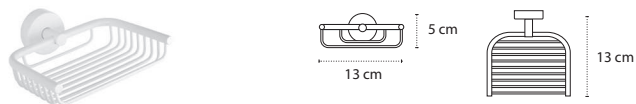

Portasapone • Porte savon • Soap basket • Σαπουνοθήκη

230466 | 79,90 €

3800201584739