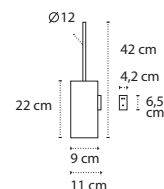

Portascopino sospeso
Porte-balayette mural
Wall hung brush holder
Πιγκάλ αναρτώμενο

● Cromo	3800201581264	1777	94,90 €
● Satine	3800201586269	177799	94,90 €
● Bianco Opaco	3800201586450	177766	116,90 €
● Nero Opaco	3800201586412	177755	116,90 €