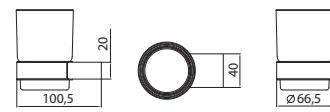

Portabicchiere • Porte brosse à dents • Tumbler holder • Ποτηροθήκη

A0352443

| 45,90 €

5206836666631