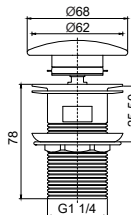

G9802-A

	White Glossy	5206836573281	G9802-A	29,90 €

Valvola in ottone con troppo pieno, tappo in porcellana
Valve en laiton, trop-plein, bouchon en porcelaine
Brass valve, overflow, porcelain cover
Μηρούτζνη βαλβίδα με υπερχειλιση, καπάκι πορσελάνης