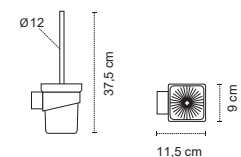

Portascopino sospeso
Porte-balayette mural
Wall hung brush holder
Πιγκάλ αναρτώμενο