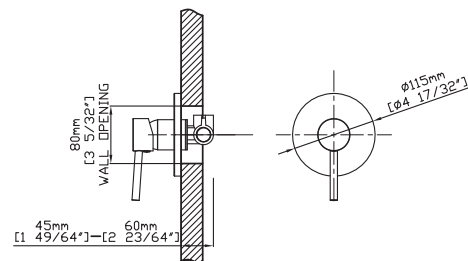

Miscelatore doccia
Cartuccia ceramica
Doccetta con supporto
Flexibile PVC 150cm

Mitigeur douche
Cartouche céramique
Douchette à main avec support
Flexible PVC 150cm

Mixer tap for bathtub
Ceramic cartridge
Hand shower set support
Flexible PVC 150cm

Μπαταρία ντους
Μηχανισμός κεραμικών δίσκων
Τηλέφωνο χειρός με βάση στήριξης
Σπιράλι PVC 150cm

BM34F02C-O

INOX 304 18/10

299,00 €

5206836069173

Miscelatore doccia a 4 vie
Mitigeur de douche 4 voies
Shower mixer 4 way
Μίκτης ντους 4 δρόμων

Miscelatore incasso doccia
Cartuccia ceramica

Mitigeur de douche encastré
Cartouche céramique

Built-in mixer tap for bathtub
Ceramic cartridge

Μίκτης εντοιχισμού
Μηχανισμός κεραμικών δίσκων

SO51021-O

INOX 304 18/10

149,00 €

5206836616933

Miscelatore doccia a 3 vie
Mitigeur de douche 3 voies
Shower mixer 3 way
Μίκτης ντους 3 δρόμων