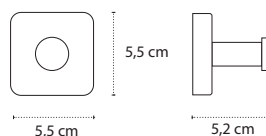

Appendino • Crochet • Hook • Άγκιστρο

121155

| 57,90 €

3800201583831