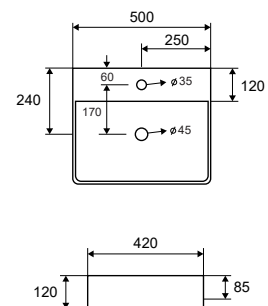

LT 2173-SMB | 500x420x120mm | 299,90 €

5206836011646

Lavabo da appoggio • Vasque à poser

Self standing wash basin • Νιπτήρας επικαθήμενος

● Nero Opaco