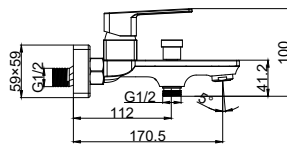

**Miscelatore vasca**

Cartuccia ceramica  
Doccetta con supporto  
Flessibile PVC 150cm

**Mitigeur baignoire**

Cartouche céramique  
Douchette à main avec support  
Flexible PVC 150cm

**Mixer tap for bathtub**