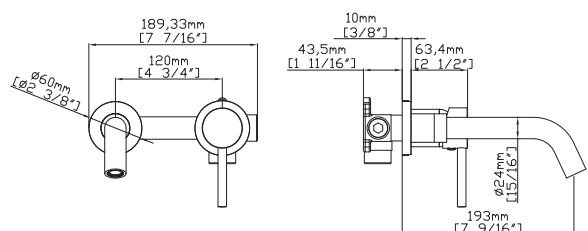

911-P-N INOX 304 18/10

5206836036700

229,00 €

Miscelatore lavabo da incasso
Cartuccia ceramica

Mitigeur lavabo mural
Cartouche céramique

Wall mixer tap for wash basin
Ceramic cartridge

Μπαταρία νιπτήρος εντοιχισμού
Μηχανισμός κεραμικών δίσκων