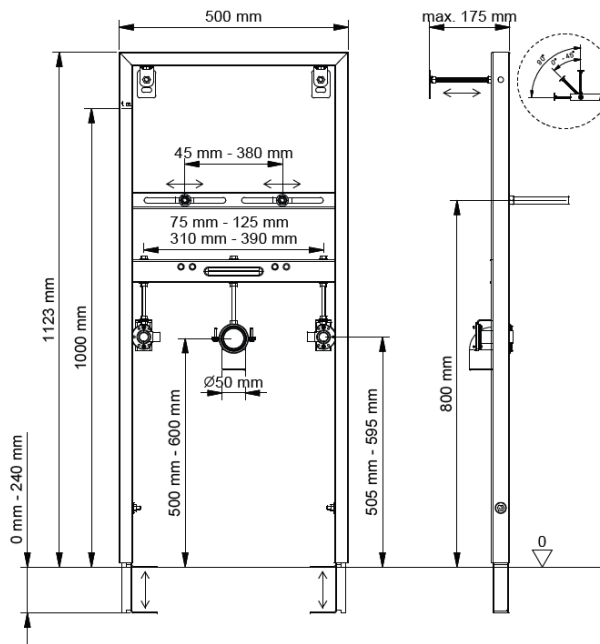

893-005

| 199,90 €

5206836685946

Staffa metallica a muro e pavimento per lavabo sospeso • Bâti-support de sol et de mur à encastrer pour lavabo suspendu
Built-in base wall and floor mount for wall hung basin • Εντοιχιζόμενη βάση τοίχου και δαπέδου για αναρτώμενο νιπτήρα

10 anni garanzia
ans garantie
years warranty
χρόνια εγγύηση

1060x120x540mm

12kg

893-009

| 199,90 €

5206836685953

Staffa metallica a muro e pavimento per orinale sospeso • Bâti-support de sol et de mur à encastrer pour lavabo suspendu
Built-in base wall and floor mount for wall hung urinal • Εντοιχιζόμενη βάση τοίχου και δαπέδου για αναρτώμενο ουρητήριο

10 anni garanzia
ans garantie
years warranty
χρόνια εγγύηση