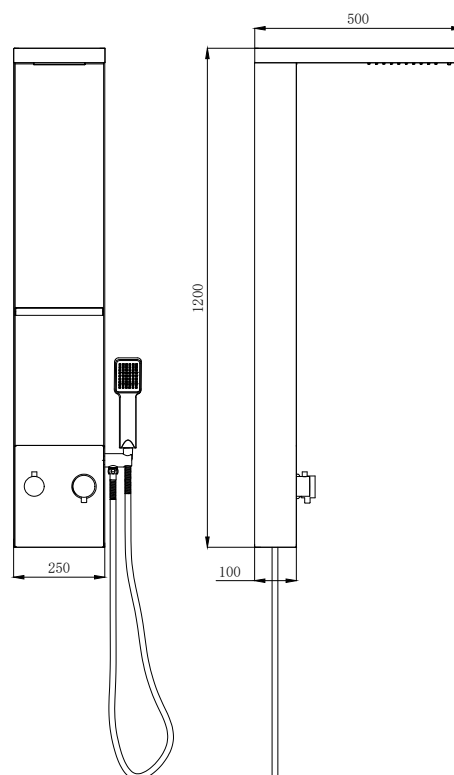

THASOS

A7138

499,00 €

5206836629582

Colonna idromassaggio

Corpo in alluminio verniciato
Soffione doccia & cascata
Doccetta
Selettore di 3 funzione

Colonne hydromassante

Structure en Aluminium
Douche de tete cascade
Douchette a main et flexible
Mitigeur de douche, 3 fonctions

Hydromassage column

Material Aluminium
Shower head & waterfall
Hand shower
Shower mixer, 3 function

Στήλη υδρομασάζ

Υλικό κατασκευής αλουμίνιο
Ντους οροφής & καταρράκτης
Τηλέφωνο χειρός
Διανομέας 3 λειτουργιών