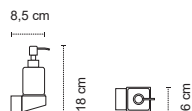

Dispenser • Distributeur de savon • Dispenser • Δοχείο υγρού σαπουνιού

8401L99 | 61,90 €

3800201587570