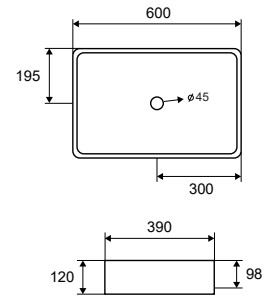

# DION

| DION

CS-0069-E3 | 600x390x120mm | 499,90 €

5206836668550

Lavabo da appoggio • Vasque à poser  
Self standing wash basin • Νιπτήρας επικαθήμενος

● Stracciatella

CS-0069-E13 | 600x390x120mm | 499,90 €