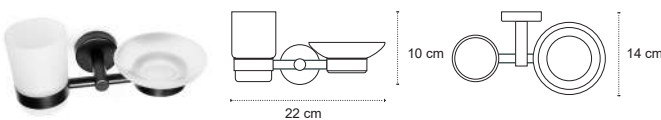

Portabicchiere • Porte brosse à dents • Tumbler holder • Ποτηροθήκη
Portasapone • Porte savon • Soap basket • Σαπουνοθήκη

968255 25cm 3800201584517 | 83,90 €

968355 35cm 3800201584524 | 93,90 €