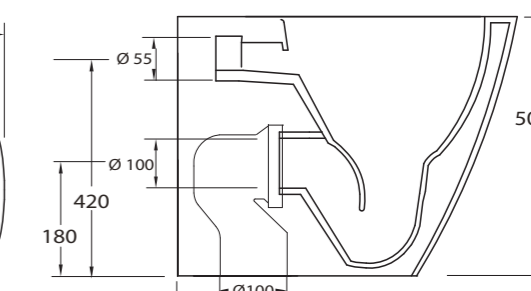

SOFT  
CLOSE

EASY  
CLICK

ARTICOLO	DIMENSIONE conf. cm.	PREZZO
Serie W WC-20008	57x41x52	€ 240
Serie W BIDET-20009	57x41x52	€ 240
Serie W COPRIVASO	-	€ 120
Curva tec. standard	-	€ 16

Curva tecnica standard con guarnizione e staffa di fissaggio a parete

#### WC con scarico traslato min 60mm - max 230mm

Serie A

QUADRA

Serie A

L'innovativo design e la qualità delle nostre ceramiche con soluzioni bagno perfettamente coordinate grazie alle nuove linee KorziliusItalia.