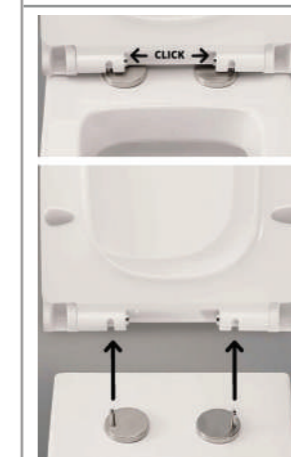

#### RIMLESS SYSTEM

Il sistema **RIMLESS** permette un notevole risparmio d'acqua e una pulizia perfetta del vaso. **I modelli RIMLESS non presentano la brida** che ostacola la circolazione dell'acqua e che favorisce l'accumulo dello sporco.

## Sanitari

La nostra azienda propone una gamma di sanitari studiata per unire comfort, funzionalità e capacità decorativa.

Tutti i nostri sanitari sono dotati di:

- sistema **SOFT CLOSE** che permette di chiudere lentamente il sedile e il coperchio senza la necessità di accompagnarlo con la mano
- sistema **EASY CLICK** grazie al quale è possibile rimuovere il sedile con 2 semplici movimenti, per una pulizia perfetta
- sistema **RIMLESS** per un notevole risparmio d'acqua e una pulizia perfetta del vaso. A differenza dei WC tradizionali, **i modelli RIMLESS non presentano la brida** che ostacola la circolazione dell'acqua e che favorisce l'accumulo dello sporco. La superficie interna del water è del tutto uniforme, impedendo così la formazione di angoli e nascondigli. Un'altra particolarità del sistema **RIMLESS** è che l'acqua entra con vigore e in maniera simmetrica da entrambi i lati, creando un percorso completo di 360°, arrivando quasi a filo vaso.

**Il sistema RIMLESS permette di risparmiare sino al 56% di acqua**, adattandosi a qualunque necessità.

**SOFT  
CLOSE**

**EASY  
CLICK**

**RIMLESS  
SYSTEM**