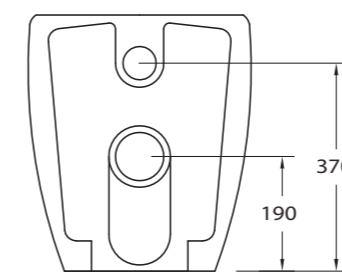

### QUADRA

Basate sulla progettazione e lo studio del design, le nostre ceramiche si distinguono per lo stile e la resistenza nel tempo con l'impiego del sistema di scarico RIMLESS, di un copriwater SLIM con chiusura rallentata e sistema di montaggio facilitato. I sanitari sono dotati di fori laterali per il fissaggio a parete con apposito kit (in dotazione)

ARTICOLO	DIMENSIONE conf. cm.	PREZZO
Serie K WC-11001	52,5x44x46	€ 220
Serie K BIDET-11003	52,5x37,5x45,5	€ 220
Serie K COPRIVASO	-	€ 120
Curva tec. standard	-	€ 16

Curva tecnica standard con guarnizione e staffa di fissaggio a parete