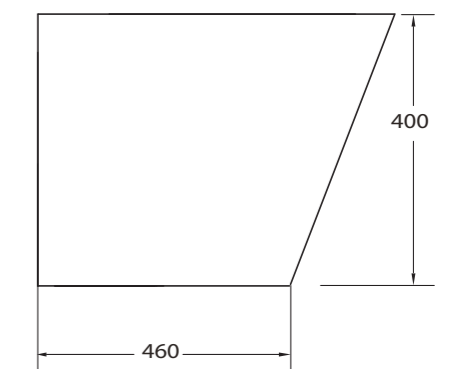

QUADRA

Serie S

Le nostre ceramiche si distinguono per lo stile e la resistenza nel tempo con l'impiego del sistema di scarico RIMLESS, di un copriwater SLIM con chiusura rallentata e sistema di montaggio facilitato.

I sanitari sono dotati di fori laterali per il fissaggio a parete con apposito kit (in dotazione)

SOFT
CLOSE

EASY
CLICK

RIMLESS
SYSTEM

ARTICOLO	DIMENSIONE conf. cm.	PREZZO
Serie S WC-40001	57x41x52	€ 240
Serie S BIDET-42001	57x41x52	€ 240
Serie S COPRIVASO	-	€ 120
Curva tec. standard	-	€ 16

Curva tecnica standard con guarnizione e staffa di fissaggio a parete