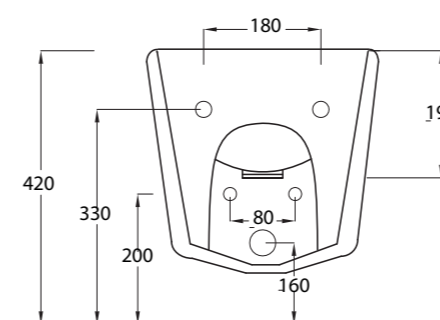

SANITARI

SANITARI