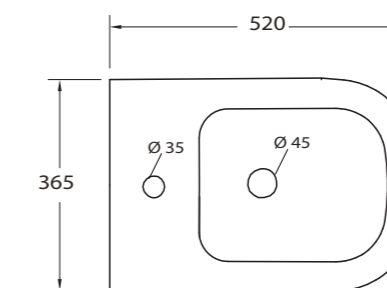

**I sanitari sono dotati di fori laterali per il fissaggio a parete con apposito kit (in dotazione)**

**SOFT CLOSE**

**EASY CLICK**

**RIMLESS SYSTEM**

ARTICOLO	DIMENSIONE conf. cm.	PREZZO
Serie J WC-22001	52,5x44x44	€ 220
Serie J BIDET-22003	52,5x37,5x43,5	€ 220
Serie J COPRIVASO	-	€ 120
Curva tec. standard	-	€ 16

Curva tecnica standard con guarnizione e staffa di fissaggio a parete