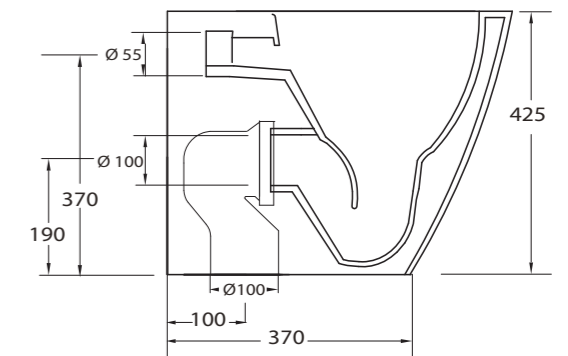

### QUADRA

Basate sulla progettazione e lo studio del design, le nostre ceramiche si distinguono per lo stile e la resistenza nel tempo con l'impiego del sistema di scarico RIMLESS, di un copriwater SLIM con chiusura rallentata e sistema di montaggio facilitato. I sanitari sono dotati di fori laterali per il fissaggio a parete con apposito kit (in dotazione)

ARTICOLO	DIMENSIONE conf. cm.	PREZZO
Serie K WC-11001	52,5x44x46	€ 220
Serie K BIDET-11003	52,5x37,5x45,5	€ 220
Serie K COPRIVASO	-	€ 120
Curva tec. standard	-	€ 16

Curva tecnica standard con guarnizione e staffa di fissaggio a parete