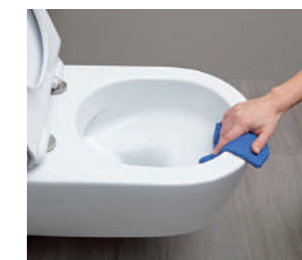

#### RIMLESS SYSTEM

Il sistema **RIMLESS** permette un notevole risparmio d'acqua e una pulizia perfetta del vaso. **I modelli RIMLESS non presentano la brida** che ostacola la circolazione dell'acqua e che favorisce l'accumulo dello sporco.

## Sanitari

La nostra azienda propone una gamma di sanitari studiata per unire comfort, funzionalità e capacità decorativa.

Tutti i nostri sanitari sono dotati di:

- sistema **SOFT CLOSE** che permette di chiudere lentamente il sedile e il coperchio senza la necessità di accompagnarlo con la mano
- sistema **EASY CLICK** grazie al quale è possibile rimuovere il sedile con 2 semplici movimenti, per una pulizia perfetta
- sistema **RIMLESS** per un notevole risparmio d'acqua e una pulizia perfetta del vaso. A differenza dei WC tradizionali, **i modelli RIMLESS non presentano la brida** che ostacola la circolazione dell'acqua e che favorisce l'accumulo dello sporco. La superficie interna del water è del tutto uniforme, impedendo così la formazione di angoli e nascondigli. Un'altra particolarità del sistema **RIMLESS** è che l'acqua entra con vigore e in maniera simmetrica da entrambi i lati, creando un percorso completo di 360°, arrivando quasi a filo vaso.

**Il sistema RIMLESS permette di risparmiare sino al 56% di acqua**, adattandosi a qualunque necessità.

**SOFT  
CLOSE**

**EASY  
CLICK**

**RIMLESS  
SYSTEM**