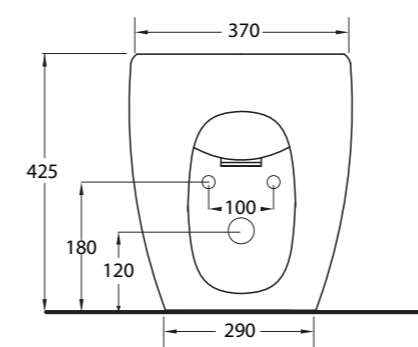

### QUADRA

Basate sulla progettazione e lo studio del design, le nostre ceramiche si distinguono per lo stile e la resistenza nel tempo con l'impiego del sistema di scarico RIMLESS, di un copriwater SLIM con chiusura rallentata e sistema di montaggio facilitato. I sanitari sono dotati di fori laterali per il fissaggio a parete con apposito kit (in dotazione)

ARTICOLO	DIMENSIONE conf. cm.	PREZZO
Serie K WC-11001	52,5x44x46	€ 220
Serie K BIDET-11003	52,5x37,5x45,5	€ 220
Serie K COPRIVASO	-	€ 120
Curva tec. standard	-	€ 16

Curva tecnica standard con guarnizione e staffa di fissaggio a parete