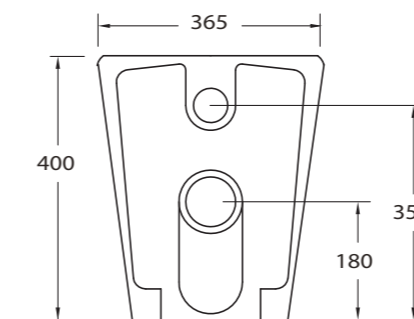

**I sanitari sono dotati di fori laterali per il fissaggio a parete con apposito kit (in dotazione)**

**SOFT**  
CLOSE

**EASY**  
CLICK

**RIMLESS**  
SYSTEM

ARTICOLO	DIMENSIONE conf. cm.	PREZZO
<b>Serie S WC-40001</b>	57x41x52	<b>€ 240</b>
<b>Serie S BIDET-42001</b>	57x41x52	<b>€ 240</b>
<b>Serie S COPRIVASO</b>	-	<b>€ 120</b>
<b>Curva tec. standard</b>	-	<b>€ 16</b>

Curva tecnica standard con guarnizione e staffa di fissaggio a parete