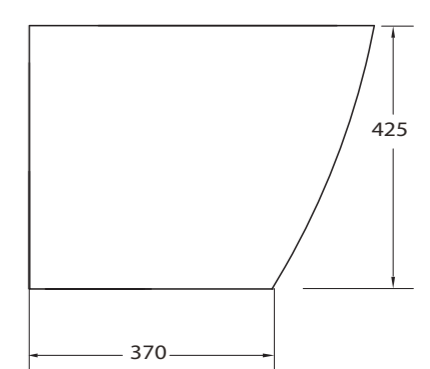

ARTICOLO	DIMENSIONE conf. cm.	PREZZO
Serie K WC-11001	52,5x44x46	€ 220
Serie K BIDET-11003	52,5x37,5x45,5	€ 220
Serie K COPRIVASO	-	€ 120
Curva tec. standard	-	€ 16

Curva tecnica standard con guarnizione e staffa di fissaggio a parete