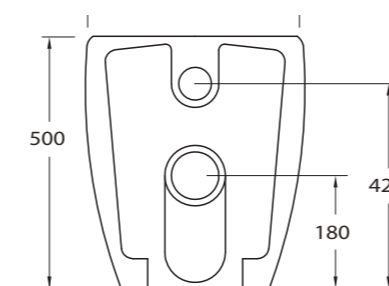

SOFT  
CLOSE

EASY  
CLICK

ARTICOLO	DIMENSIONE conf. cm.	PREZZO
Serie W WC-20008	57x41x52	€ 240
Serie W BIDET-20009	57x41x52	€ 240
Serie W COPRIVASO	-	€ 120
Curva tec. standard	-	€ 16

Curva tecnica standard con guarnizione e staffa di fissaggio a parete