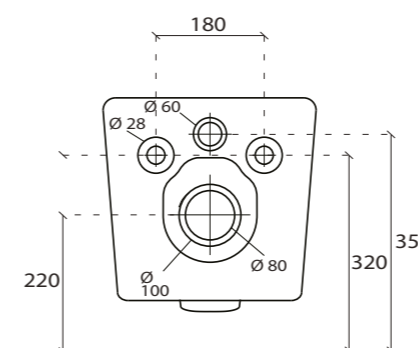

SANITARI

SANITARI