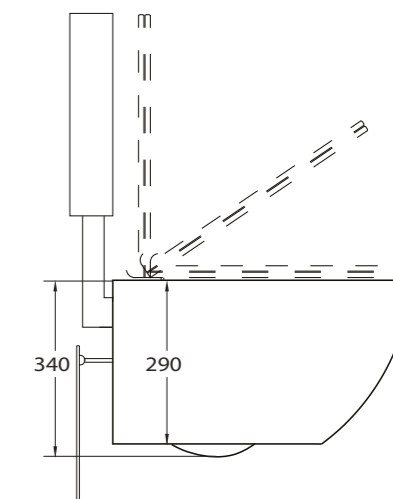

SANITARI

SANITARI