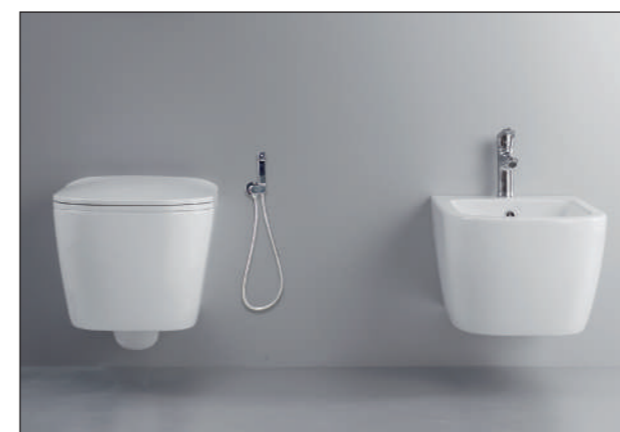

QUADRA

Serie A

L'innovativo design e la qualità delle nostre ceramiche con soluzioni bagno perfettamente coordinate grazie alle nuove linee KorziliusItalia.

Basate sulla progettazione e lo studio del design, le nostre ceramiche si distinguono per lo stile e la resistenza nel tempo con l'impiego del sistema di scarico RIMLESS, di un copriwater SLIM con chiusura rallentata e sistema di montaggio facilitato

ARTICOLO	DIMENSIONE conf. cm.	PREZZO
Serie A WC-11002	52,5x44x41,5	€ 220
Serie A BIDET-11004	52x36,5x32	€ 220
Serie A COPRIVASO	-	€ 120
Kit di fissaggio	-	€ 16

Kit di fissaggio realizzato in acciaio spessore 2,0 mm zincato a caldo.