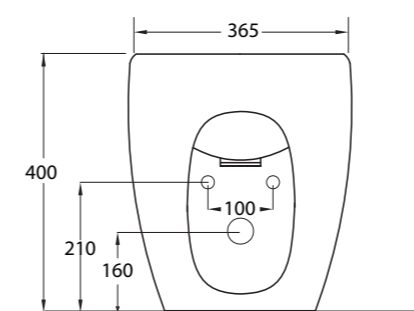

**I sanitari sono dotati di fori laterali per il fissaggio a parete con apposito kit (in dotazione)**

**SOFT CLOSE**

**EASY CLICK**

**RIMLESS SYSTEM**

ARTICOLO	DIMENSIONE conf. cm.	PREZZO
Serie J WC-22001	52,5x44x44	€ 220
Serie J BIDET-22003	52,5x37,5x43,5	€ 220
Serie J COPRIVASO	-	€ 120
Curva tec. standard	-	€ 16

Curva tecnica standard con guarnizione e staffa di fissaggio a parete