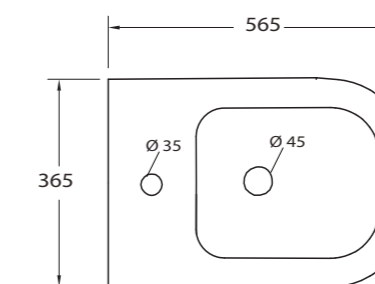

SOFT  
CLOSE

EASY  
CLICK

ARTICOLO	DIMENSIONE conf. cm.	PREZZO
Serie W WC-20008	57x41x52	€ 240
Serie W BIDET-20009	57x41x52	€ 240
Serie W COPRIVASO	-	€ 120
Curva tec. standard	-	€ 16

Curva tecnica standard con guarnizione e staffa di fissaggio a parete

#### WC con scarico traslato min 60mm - max 230mm

Serie A

QUADRA

Serie A

L'innovativo design e la qualità delle nostre ceramiche con soluzioni bagno perfettamente coordinate grazie alle nuove linee KorziliusItalia.