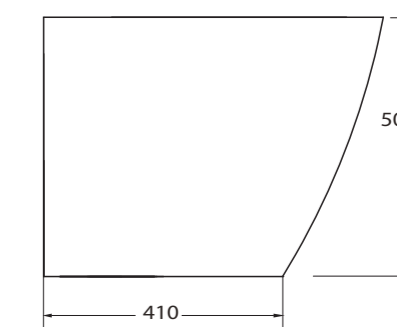

WC con scarico traslato min 60mm - max 230mm