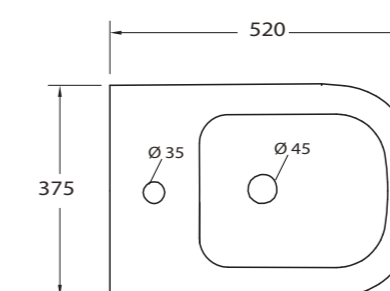

SANITARI

SANITARI