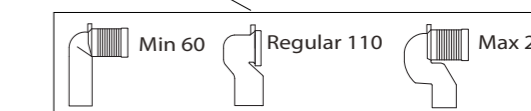

SOFT  
CLOSE

EASY  
CLICK

ARTICOLO	DIMENSIONE conf. cm.	PREZZO
Serie W WC-20008	57x41x52	€ 240
Serie W BIDET-20009	57x41x52	€ 240
Serie W COPRIVASO	-	€ 120
Curva tec. standard	-	€ 16

Curva tecnica standard con guarnizione e staffa di fissaggio a parete

#### WC con scarico traslato min 60mm - max 230mm

Serie A

QUADRA

Serie A

L'innovativo design e la qualità delle nostre ceramiche con soluzioni bagno perfettamente coordinate grazie alle nuove linee KorziliusItalia.