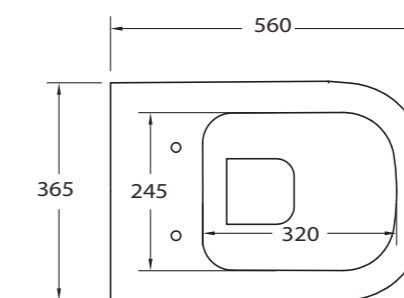

**I sanitari sono dotati di fori laterali per il fissaggio a parete con apposito kit (in dotazione)**

**SOFT**  
CLOSE

**EASY**  
CLICK

**RIMLESS**  
SYSTEM

ARTICOLO	DIMENSIONE conf. cm.	PREZZO
<b>Serie S WC-40001</b>	57x41x52	<b>€ 240</b>
<b>Serie S BIDET-42001</b>	57x41x52	<b>€ 240</b>
<b>Serie S COPRIVASO</b>	-	<b>€ 120</b>
<b>Curva tec. standard</b>	-	<b>€ 16</b>

Curva tecnica standard con guarnizione e staffa di fissaggio a parete