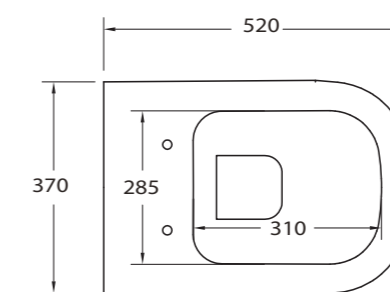

SANITARI

SANITARI