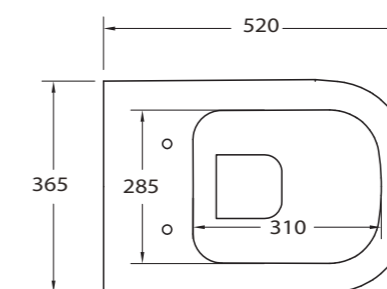

**I sanitari sono dotati di fori laterali per il fissaggio a parete con apposito kit (in dotazione)**

**SOFT CLOSE**

**EASY CLICK**

**RIMLESS SYSTEM**

ARTICOLO	DIMENSIONE conf. cm.	PREZZO
Serie J WC-22001	52,5x44x44	€ 220
Serie J BIDET-22003	52,5x37,5x43,5	€ 220
Serie J COPRIVASO	-	€ 120
Curva tec. standard	-	€ 16

Curva tecnica standard con guarnizione e staffa di fissaggio a parete