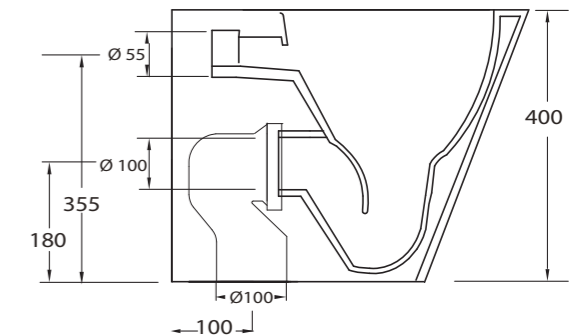

**I sanitari sono dotati di fori laterali per il fissaggio a parete con apposito kit (in dotazione)**

**SOFT**  
CLOSE

**EASY**  
CLICK

**RIMLESS**  
SYSTEM

ARTICOLO	DIMENSIONE conf. cm.	PREZZO
<b>Serie S WC-40001</b>	57x41x52	<b>€ 240</b>
<b>Serie S BIDET-42001</b>	57x41x52	<b>€ 240</b>
<b>Serie S COPRIVASO</b>	-	<b>€ 120</b>
<b>Curva tec. standard</b>	-	<b>€ 16</b>

Curva tecnica standard con guarnizione e staffa di fissaggio a parete