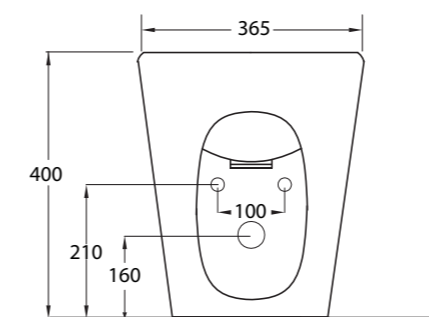

**I sanitari sono dotati di fori laterali per il fissaggio a parete con apposito kit (in dotazione)**

**SOFT**  
CLOSE

**EASY**  
CLICK

**RIMLESS**  
SYSTEM

ARTICOLO	DIMENSIONE conf. cm.	PREZZO
<b>Serie S WC-40001</b>	57x41x52	<b>€ 240</b>
<b>Serie S BIDET-42001</b>	57x41x52	<b>€ 240</b>
<b>Serie S COPRIVASO</b>	-	<b>€ 120</b>
<b>Curva tec. standard</b>	-	<b>€ 16</b>

Curva tecnica standard con guarnizione e staffa di fissaggio a parete