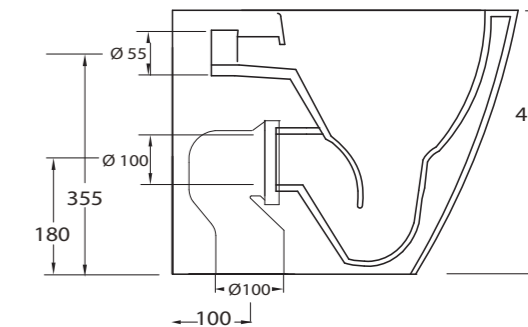

**I sanitari sono dotati di fori laterali per il fissaggio a parete con apposito kit (in dotazione)**

**SOFT CLOSE**

**EASY CLICK**

**RIMLESS SYSTEM**

ARTICOLO	DIMENSIONE conf. cm.	PREZZO
Serie J WC-22001	52,5x44x44	€ 220
Serie J BIDET-22003	52,5x37,5x43,5	€ 220
Serie J COPRIVASO	-	€ 120
Curva tec. standard	-	€ 16

Curva tecnica standard con guarnizione e staffa di fissaggio a parete