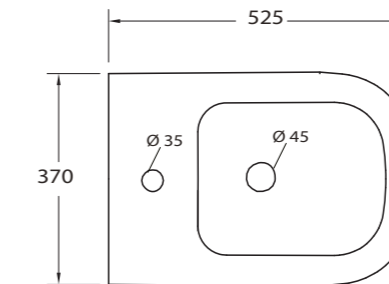

### QUADRA

Basate sulla progettazione e lo studio del design, le nostre ceramiche si distinguono per lo stile e la resistenza nel tempo con l'impiego del sistema di scarico RIMLESS, di un copriwater SLIM con chiusura rallentata e sistema di montaggio facilitato. I sanitari sono dotati di fori laterali per il fissaggio a parete con apposito kit (in dotazione)

ARTICOLO	DIMENSIONE conf. cm.	PREZZO
Serie K WC-11001	52,5x44x46	€ 220
Serie K BIDET-11003	52,5x37,5x45,5	€ 220
Serie K COPRIVASO	-	€ 120
Curva tec. standard	-	€ 16

Curva tecnica standard con guarnizione e staffa di fissaggio a parete