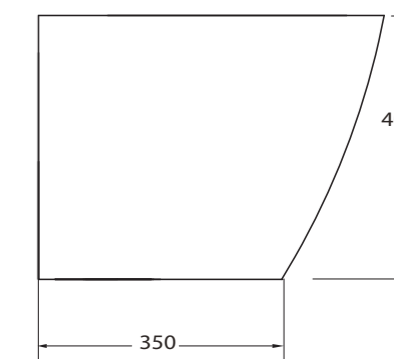

TONDA

Serie J

Le nostre ceramiche si distinguono per lo stile e la resistenza nel tempo con l'impiego del sistema di scarico RIMLESS, di un copriwater SLIM con chiusura rallentata e sistema di montaggio facilitato.

I sanitari sono dotati di fori laterali per il fissaggio a parete con apposito kit (in dotazione)

SOFT CLOSE

EASY CLICK

RIMLESS SYSTEM

ARTICOLO	DIMENSIONE conf. cm.	PREZZO
Serie J WC-22001	52,5x44x44	€ 220
Serie J BIDET-22003	52,5x37,5x43,5	€ 220
Serie J COPRIVASO	-	€ 120
Curva tec. standard	-	€ 16

Curva tecnica standard con guarnizione e staffa di fissaggio a parete