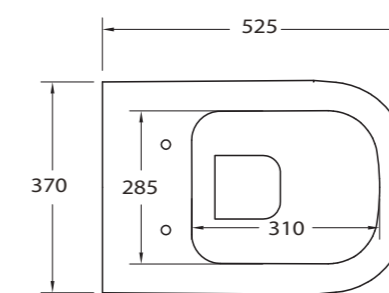

### QUADRA

Basate sulla progettazione e lo studio del design, le nostre ceramiche si distinguono per lo stile e la resistenza nel tempo con l'impiego del sistema di scarico RIMLESS, di un copriwater SLIM con chiusura rallentata e sistema di montaggio facilitato. I sanitari sono dotati di fori laterali per il fissaggio a parete con apposito kit (in dotazione)

ARTICOLO	DIMENSIONE conf. cm.	PREZZO
Serie K WC-11001	52,5x44x46	€ 220
Serie K BIDET-11003	52,5x37,5x45,5	€ 220
Serie K COPRIVASO	-	€ 120
Curva tec. standard	-	€ 16

Curva tecnica standard con guarnizione e staffa di fissaggio a parete