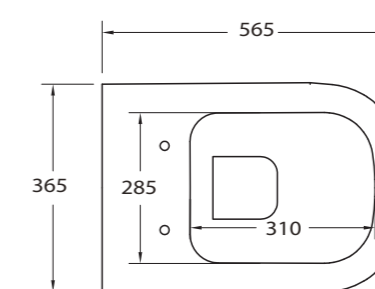

SOFT  
CLOSE

EASY  
CLICK

ARTICOLO	DIMENSIONE conf. cm.	PREZZO
Serie W WC-20008	57x41x52	€ 240
Serie W BIDET-20009	57x41x52	€ 240
Serie W COPRIVASO	-	€ 120
Curva tec. standard	-	€ 16

Curva tecnica standard con guarnizione e staffa di fissaggio a parete