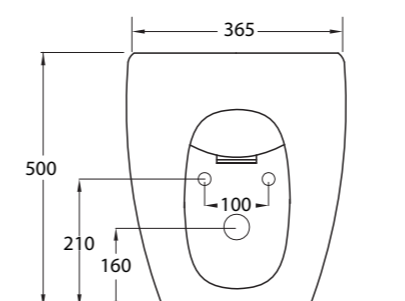

SOFT  
CLOSE

EASY  
CLICK

ARTICOLO	DIMENSIONE conf. cm.	PREZZO
Serie W WC-20008	57x41x52	€ 240
Serie W BIDET-20009	57x41x52	€ 240
Serie W COPRIVASO	-	€ 120
Curva tec. standard	-	€ 16

Curva tecnica standard con guarnizione e staffa di fissaggio a parete

#### WC con scarico traslato min 60mm - max 230mm

Serie A

QUADRA

Serie A

L'innovativo design e la qualità delle nostre ceramiche con soluzioni bagno perfettamente coordinate grazie alle nuove linee KorziliusItalia.