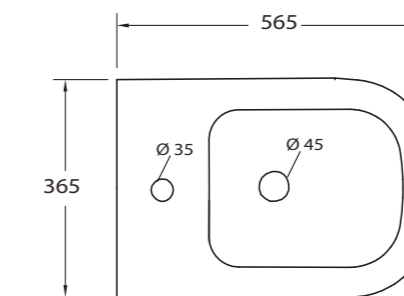

**I sanitari sono dotati di fori laterali per il fissaggio a parete con apposito kit (in dotazione)**

**SOFT**  
CLOSE

**EASY**  
CLICK

**RIMLESS**  
SYSTEM

ARTICOLO	DIMENSIONE conf. cm.	PREZZO
<b>Serie S WC-40001</b>	57x41x52	<b>€ 240</b>
<b>Serie S BIDET-42001</b>	57x41x52	<b>€ 240</b>
<b>Serie S COPRIVASO</b>	-	<b>€ 120</b>
<b>Curva tec. standard</b>	-	<b>€ 16</b>

Curva tecnica standard con guarnizione e staffa di fissaggio a parete