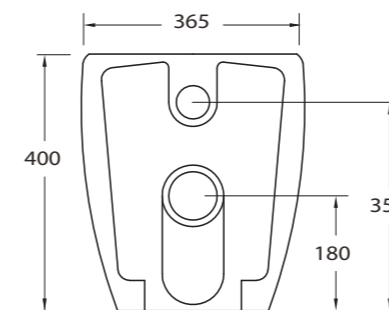

**I sanitari sono dotati di fori laterali per il fissaggio a parete con apposito kit (in dotazione)**

**SOFT CLOSE**

**EASY CLICK**

**RIMLESS SYSTEM**

ARTICOLO	DIMENSIONE conf. cm.	PREZZO
Serie J WC-22001	52,5x44x44	€ 220
Serie J BIDET-22003	52,5x37,5x43,5	€ 220
Serie J COPRIVASO	-	€ 120
Curva tec. standard	-	€ 16

Curva tecnica standard con guarnizione e staffa di fissaggio a parete