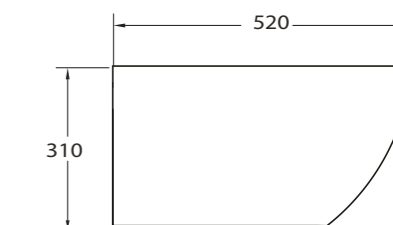

SANITARI

SANITARI